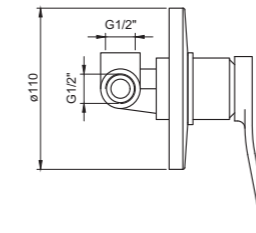

EL03CB
Смеситель для ванны и душа
хром/чёрный