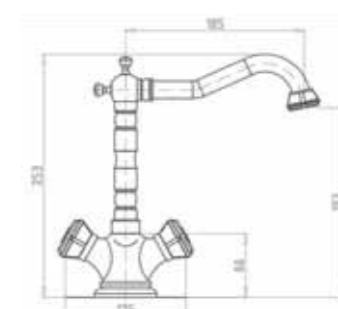

ROYAL

Традиции королевских дворов, великолепие эпох и королевств, интриги и игры престолов, дворцовые тайны и перевороты – источники вдохновения нашей коллекции ROYAL. Используя ручную обработку деталей,

мы перенесли королевские вензеля в форме лилий на смесители и душевые комплекты из коллекции ROYAL. Потрясающая коллекция смесителей ROYAL вдохнет романтику королевского стиля в вашу ванную комнату...

Bronze de Luxe

ROYAL