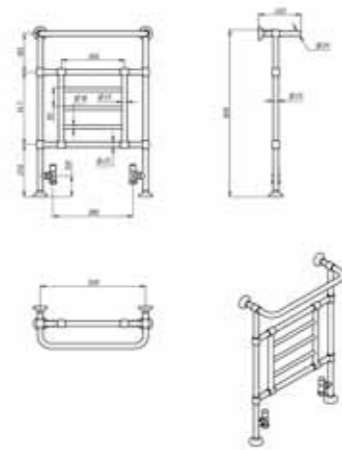

Габаритные размеры ВxШ	Количество планок
800x500	4
800x600	4
1000x500	6
1000x600	6

КОЛЛЕКЦИЯ ОМЕГА ЛЮКС НАПОЛЬНАЯ

Габаритные размеры ВxШ	Количество планок
1500x500	12
800x500	7

ПОЛОТЕНЦЕСУШИТЕЛИ

КОЛЛЕКЦИЯ ЛИРА