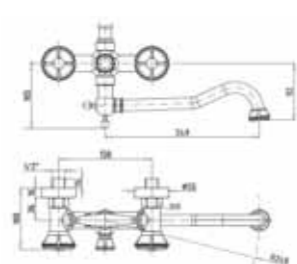

ВЕРХНИЕ ДУШИ
(ВАРИАНТЫ)

Bronze de Luxe

Коллекция смесителей

Florence

ПРИРОДА СОЗДАЛА
СОВЕРШЕНСТВО