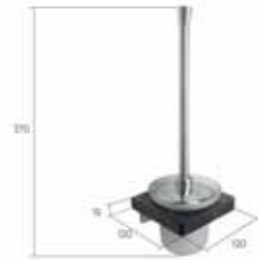

10708C
Планка с тремя
крючками
дерево/матовый
хром