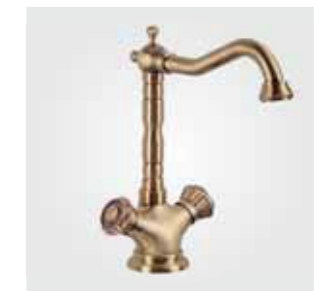

10105/1
Смеситель
на раковину
(без орнамента)
бронза