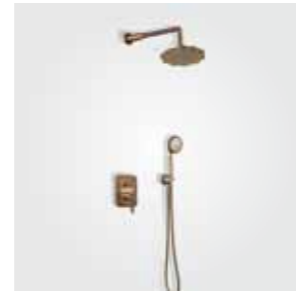

10138
Комплект для душа
встраиваемый
без излива
бронза