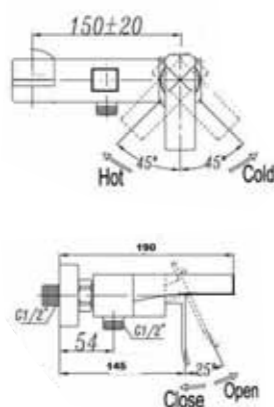

SRT980
Смеситель для ванны
с универсальным изливом
(штанга в комплекте)
хром