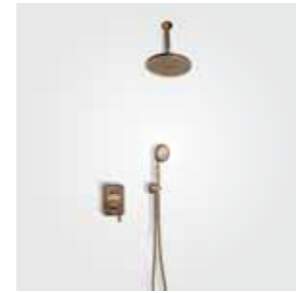

10138/1
Комплект для душа
встраиваемый
без излива верхний
душ с потолка
бронза