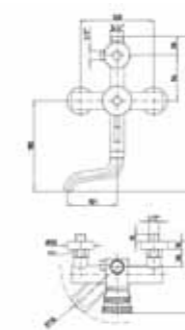

ВЕРХНИЕ ДУШИ (ВАРИАНТЫ)

F
верхний душ
Цветок

R
верхний душ
Круг

DF
верхний душ
Двойной цветок

ВОЗМОЖНЫЕ ВАРИАНТЫ ИЗЛИВА

10120
Короткий излив

10120D
Универсальный
излив

10120P
Резной излив