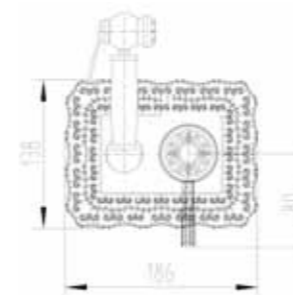

10135
Гигиенический душ
со смесителем
бронза