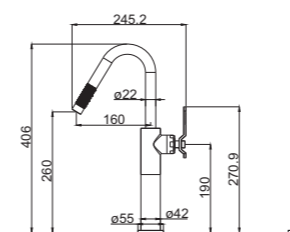

6630CC
Душевой встраиваемый комплект
матовый хром (PVD)