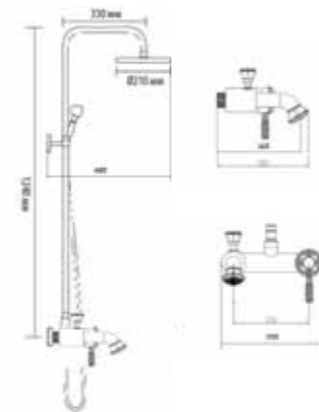

10118/1
Душевая колонна
без излива
бронза

10124
Душевая колонна
с фиксированным
изливом бронза

ВЕРХНИЕ ДУШИ (ВАРИАНТЫ)

F
верхний душ
Цветок

R
верхний душ
Круг

DF
верхний душ
Двойной цветок

WINDSOR

10120
Душевая колонна
с коротким изливом
бронза