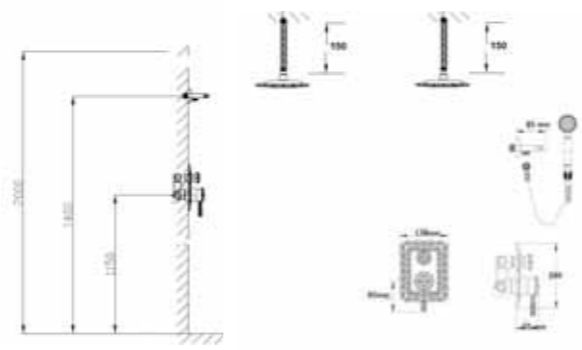

10118/1
Душевая колонна
без излива
бронза