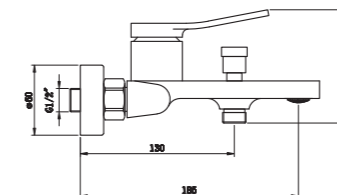

Bronze de Luxe