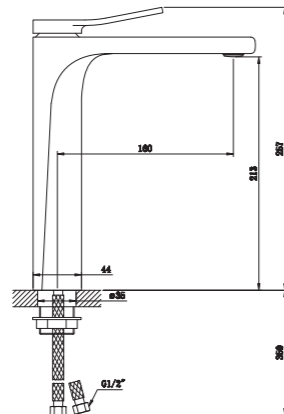

ELEMENT

ELEMENT

Bronze de Luxe