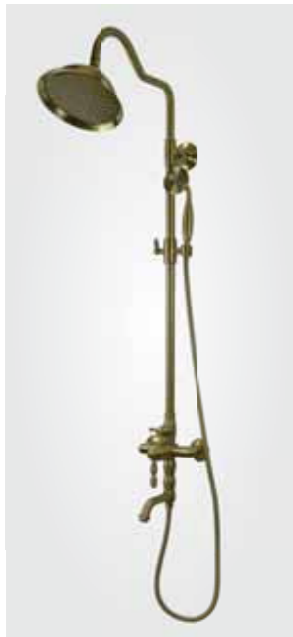

S912
Смеситель для раковины высокий хром

TIFFANY

1904CR
Смеситель
для ванны и душа
хром

1919CR
Душевая стойка
с поворотным изливом
хром

1919BR
Душевая стойка
с поворотным изливом
бронза

Bronze de Luxe

СОВРЕМЕННЫЕ ТРЕНДЫ