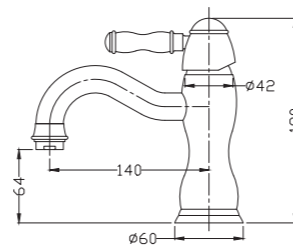

TIFFANY

Как драгоценная шкатулка открывается перед нами волшебный мир TIFFANY. Загадка ювелирного бренда – в неповторимости образов, утонченности форм, уникальности представления... Новая коллекция смесителей и душевых комплектов TIFFANY поможет внести элементы роскоши и загадочной утонченности в детали интерьера вашей ванной комнаты...

Bronze de Luxe

TIFFANY