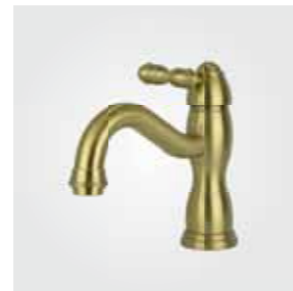

1901CR
Смеситель для раковины хром

1901BR
Смеситель для раковины бронза

Bronze de Luxe

TIFFANY

1902CR
Смеситель для биде хром

1902BR
Смеситель для биде бронза

1920CR
Смеситель настенный для раковины хром

1920BR
Смеситель настенный для раковины бронза