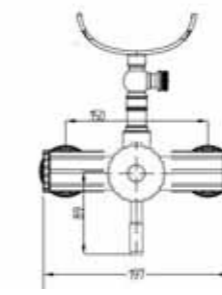

10133
Гигиенический душ
с держателем
бронза