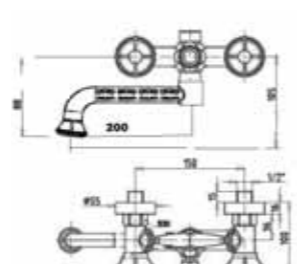

ВЕРХНИЕ ДУШИ
(ВАРИАНТЫ)

Bronze de Luxe

Коллекция смесителей

Florence

ПРИРОДА СОЗДАЛА
СОВЕРШЕНСТВО