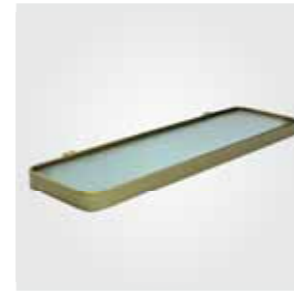

Bronze de Luxe

008CC
Донный клапан
матовый хром (PVD)

008CG
Донный клапан
матовое золото (PVD)

1760'S

10511
Полка подвесная
со стеклом
матовое золото

10513
Держатель туалетной
бумаги с полочкой
матовое золото