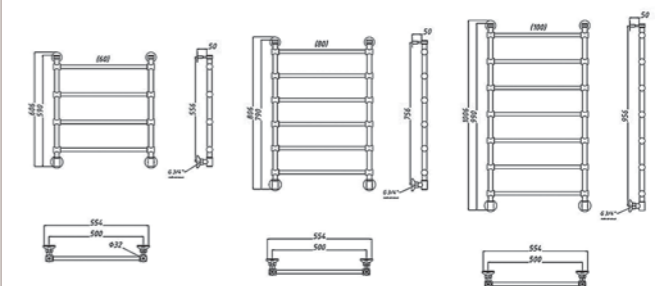

Габаритные размеры ВxШ	Количество планок
800x500	4

КОЛЛЕКЦИЯ РЕТРО

Габаритные размеры ВxШ	Количество планок
600x500	4
800x500	6
1000x500	7
600x400	4
800x400	6
1000x400	7

КОЛЛЕКЦИЯ КЛАССИК

Габаритные размеры ВxШ	600x500	800x500	1000x500
Количество планок	4	6	7