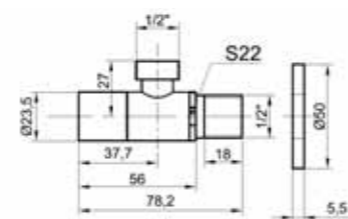

Bronze de Luxe

РАКОВИНЫ от Bronze de Luxe