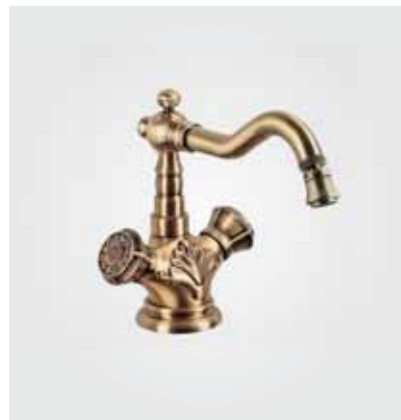

10217
Смеситель на биде
бронза