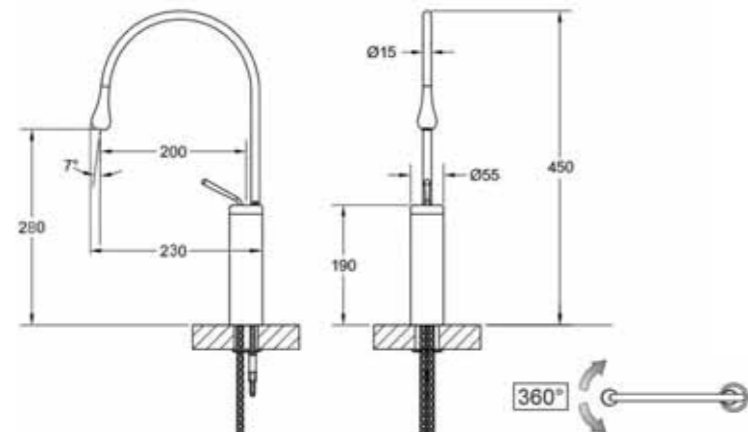

9015B
Смеситель высокий
для раковины
черный

9015BR
Смеситель высокий
для раковины
бронза

SCANDI

14582B
Душевой встраиваемый
комплект черный матовый

14582/1B
Душевой встраиваемый
комплект черный матовый
потолочный излив