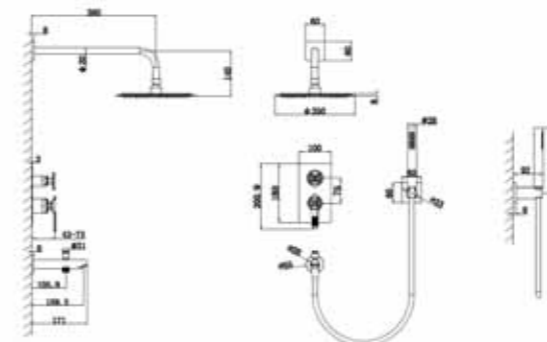

1760'S

Начало новой эпохи, как начало новой жизни и новых устремлений, промышленный прогресс, который не стоял на месте и в середине 1760-х годов стремительно шагнул в жизнь людей. Зародившись в самой промышленно развитой стране Великобритании, индустриальная революция пришла на континент, а затем в Россию и в США.

Наши дизайнеры черпали вдохновение в самой сути процесса, используя детали и элементы эпохи. Новая коллекция смесителей и душевых комплектов 1760's — лаконична и чувственна одновременно, и несет в себе энергию и прогресс революционных идей в интерьер ванной комнаты.

Bronze de Luxe

1760'S