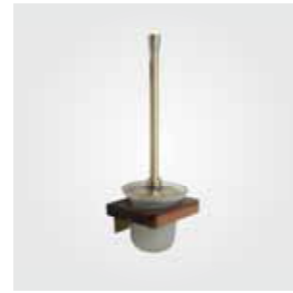

10704C
Держатель стакана
дерево/матовый хром

33

10704G
Держатель стакана
дерево/матовое золото

FOREST

10703C
Мыльница подвесная
дерево/матовый
хром

10703G
Мыльница подвесная
дерево/матовое
золото

10706C
Ершик подвесной
дерево/матовый
хром