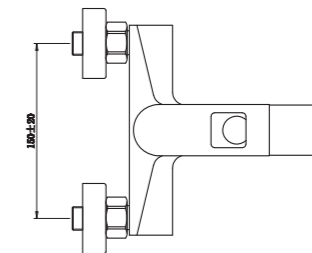

Bronze de Luxe