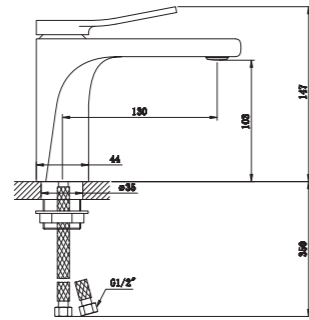

EL21CB
Высокий смеситель на раковину
хром/черный