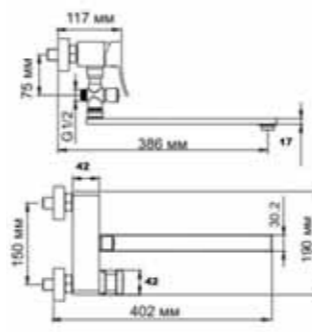

Bronze de Luxe

38

STB980
Смеситель для ванны
с коротким изливом
(штанга в комплекте)
хром

SRT980
Смеситель для ванны
с универсальным изливом
(штанга в комплекте)
хром

СОВРЕМЕННЫЕ ТРЕНДЫ

Коллекция смесителей
и душевых систем