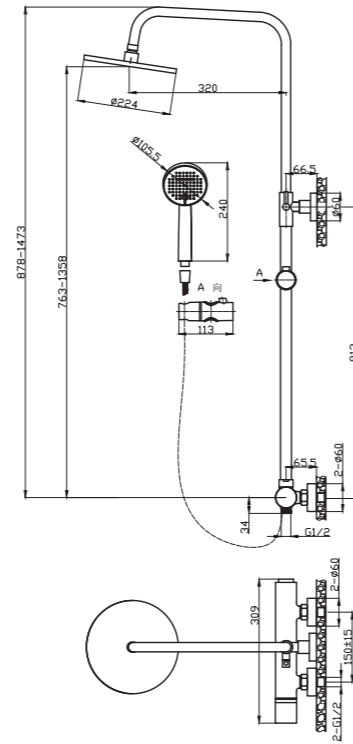

24603BG
Смеситель для ванны и душа
с душевой лейкой
черный/серый гранит

FOCUS

24612CM
Душевая колонна без излива
хром/мрамор

24612BG
Душевая колонна без излива
черный/серый гранит

Bronze de Luxe

СОВРЕМЕННЫЕ ТРЕНДЫ