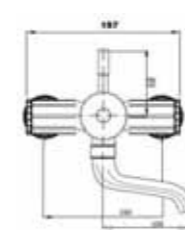

10127
Смеситель
на раковину
бронза

WINDSOR

10111
Смеситель
настенный
универсальный
излив бронза

10112
Смеситель
настенный
короткий излив
бронза

10114
Смеситель
настенный
с резным
изливом бронза

10419
Смеситель для
ванны с изливом
бронза