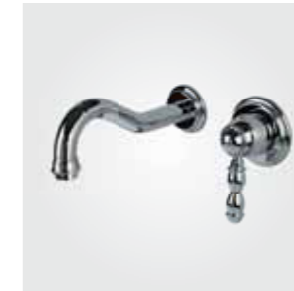

1901CR
Смеситель для раковины хром

1901BR
Смеситель для раковины бронза

Bronze de Luxe

TIFFANY

1902CR
Смеситель для биде хром

1902BR
Смеситель для биде бронза

1920CR
Смеситель настенный для раковины хром

1920BR
Смеситель настенный для раковины бронза