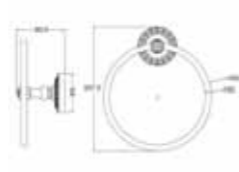

K25003
Держатель
туалетной бумаги
бронза