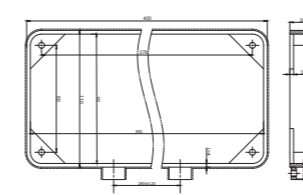

PVD покрытие –

сверхпрочное покрытие смесителей и душевых систем из коллекции 1760's, устойчивое к царапинам, потускнению и коррозии. PVD покрытие наносится с помощью пара, воздействие пара и высокой температуры при обработке позволяет создавать поверхности без микротрещин, смесители с PVD покрытием трудно «затереть» или износить. Поверхность PVD не впитывает осадок, за смесителями очень легко и просто ухаживать.