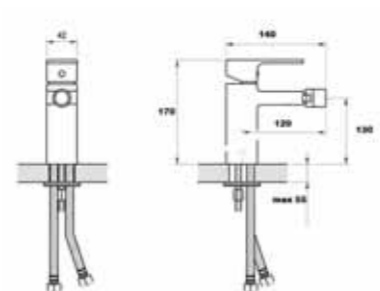

SK980
Смеситель на раковину
высокий
хром