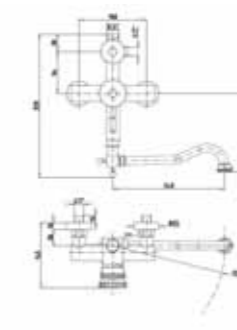

ВЕРХНИЕ ДУШИ (ВАРИАНТЫ)

F
верхний душ
Цветок

R
верхний душ
Круг

DF
верхний душ
Двойной цветок

ВОЗМОЖНЫЕ ВАРИАНТЫ ИЗЛИВА

10120
Короткий излив

10120D
Универсальный
излив

10120P
Резной излив