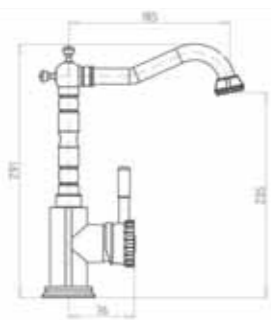

WINDSOR

Коллекцию WINDSOR отличает очень широкий ассортимент, многослойность и отточенность деталей, качественное бронзовое покрытие. Великолепие английских пейзажей, завораживающая история страны, архитектурные детали, великие писатели и незабываемые celebrities – после визита в Великобританию наши дизайнеры не могли

не задуматься, возможно ли все эти впечатления передать в коллекциях смесителей и душа. Из этих впечатлений и родилась коллекция WINDSOR. Большое внимание в коллекции WINDSOR было уделено обработке мелких деталей и орнаментов смесителей – которые должны нам напоминать витиеватые потолки Виндзорского замка с готическим орнаментом.

WINDSOR