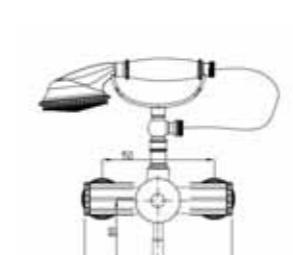

10123
Смеситель для ванны
без излива
с держателем бронза