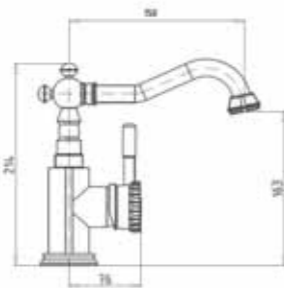

21688
Смеситель
на биде
бронза