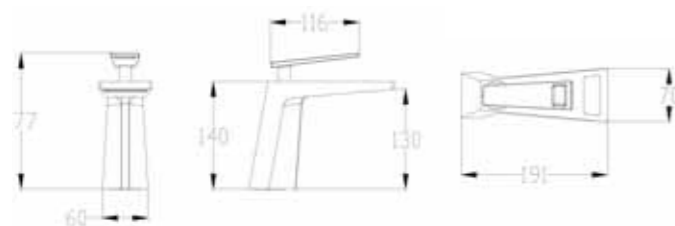

QUADRO

Особенность коллекции смесителей QUADRO – органичное сочетание технологий и искусства, новый и свежий взгляд на интерьер ванной комнаты, возможность создать в ванной комнате идеальную современную атмосферу и максимальный комфорт. Оригинальная

ручка и форма каскадного излива смесителя из коллекции QUADRO полностью имитируют дизайн и конструкцию неординарного небоскреба – Шанхайского Всемирного Финансового центра (неофициальное название башни – «Открывашка»)

СОВРЕМЕННЫЕ ТРЕНДЫ

Коллекция смесителей и душевых систем

Simple

СОВРЕМЕННО.
КАЧЕСТВЕННО.
ПРОСТО.