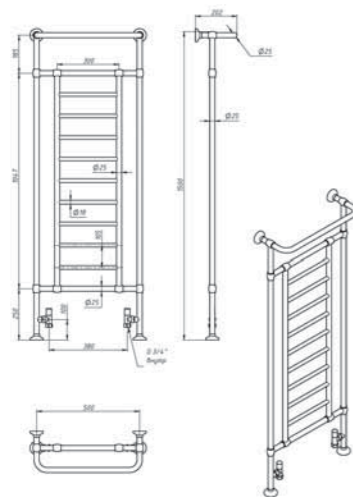

Габаритные размеры ВxШ	Количество планок
800x500	4
800x600	4
1000x500	6
1000x600	6

КОЛЛЕКЦИЯ ОМЕГА ЛЮКС НАПОЛЬНАЯ

Габаритные размеры ВxШ	Количество планок
1500x500	12
800x500	7

ПОЛОТЕНЦЕСУШИТЕЛИ

КОЛЛЕКЦИЯ ЛИРА