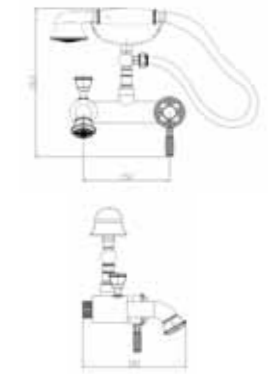

10127
Смеситель
на раковину
бронза

WINDSOR

10111
Смеситель
настенный
универсальный
излив бронза

10112
Смеситель
настенный
короткий излив
бронза

10114
Смеситель
настенный
с резным
изливом бронза

10419
Смеситель для
ванны с изливом
бронза