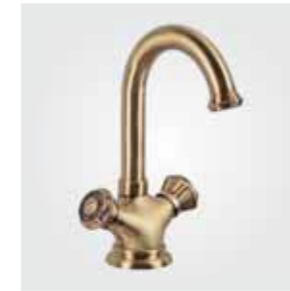

10218
Смеситель на раковину
бронза

10218/1
Смеситель на раковину
(без орнамента)
бронза

10217
Смеситель на биде
бронза

10217/1
Смеситель на биде
(без орнамента) бронза

Bronze de Luxe

ROYAL

21981
Смеситель
на раковину
бронза