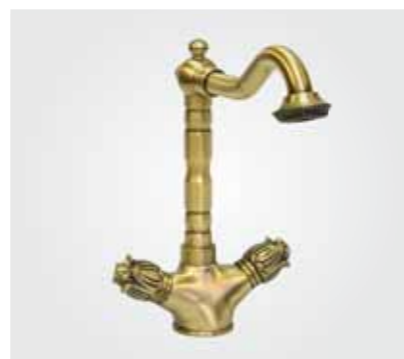

21317
Смеситель на биде
бронза

21381
Смеситель на раковину
бронза

Bronze de Luxe

СОВРЕМЕННЫЕ ТРЕНДЫ

БАНЯ И ХАМАМ от Bronze de Luxe

БАНЯ И ХАМАМ

Оригинальный дизайн кранов для бани – наша особая гордость, Вы можете подобрать кран для бани или хамама, отвечающий любым вашим дизайнерским представлениям,