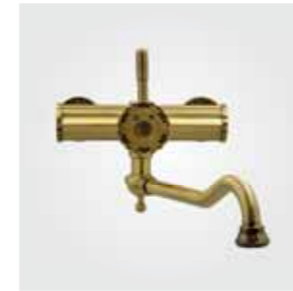

WINDSOR

10111
Смеситель
настенный
универсальный
излив бронза