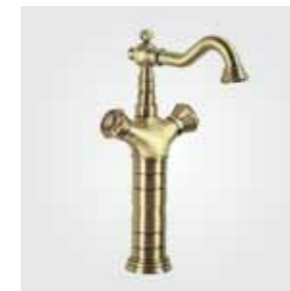

10218
Смеситель на раковину
бронза

10218/1
Смеситель на раковину
(без орнамента)
бронза

10217
Смеситель на биде
бронза

10217/1
Смеситель на биде
(без орнамента) бронза

Bronze de Luxe

ROYAL

21981
Смеситель
на раковину
бронза

21981/1
Смеситель
на раковину
(без орнамента)
бронза

21973
Смеситель
на раковину
высокий
бронза

21973/1
Смеситель
на раковину
(без орнамента)
бронза

10219
Смеситель
на раковину
высокий
бронза

10219/1
Смеситель
на раковину
высокий
(без орнамента)
бронза