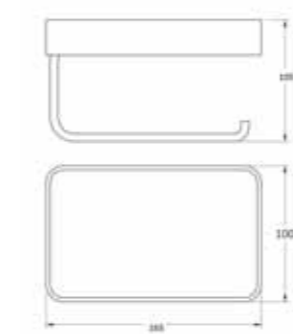

PVD покрытие –

сверхпрочное покрытие смесителей и душевых систем из коллекции 1760's, устойчивое к царапинам, потускнению и коррозии. PVD покрытие наносится с помощью пара, воздействие пара и высокой температуры при обработке позволяет создавать поверхности без микротрещин, смесители с PVD покрытием трудно «затереть» или износить. Поверхность PVD не впитывает осадок, за смесителями очень легко и просто ухаживать.