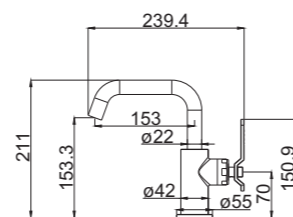

1178CC
Смеситель на раковину
матовый хром (PVD)

1178CG
Смеситель на раковину
матовое золото (PVD)

Bronze de Luxe

1760'S

3352SB
Смеситель на раковину
черный матовый

5530CC
Смеситель для раковины настенный
матовый хром (PVD)