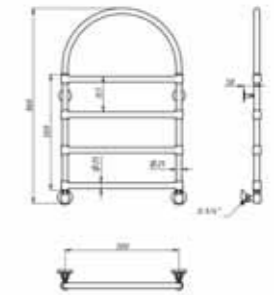

Габаритные размеры ВxШ	Количество планок
800x500	4