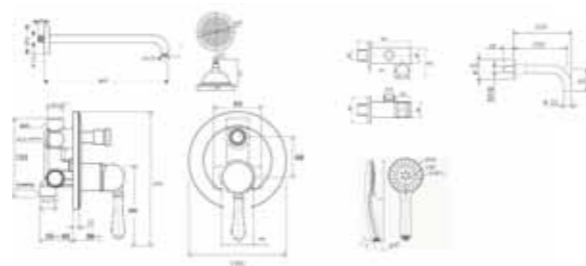

NT9055-OR-2
Душевой комплект
встраиваемый на 2 выхода
хром

NT9055-OR-3
Душевой комплект
встраиваемый на 3 выхода
хром

СОВРЕМЕННЫЕ ТРЕНДЫ

Коллекция смесителей
и душевых систем

Windsor

ИСТОРИЯ,
РАСКАЗАННАЯ
В БРОНЗЕ