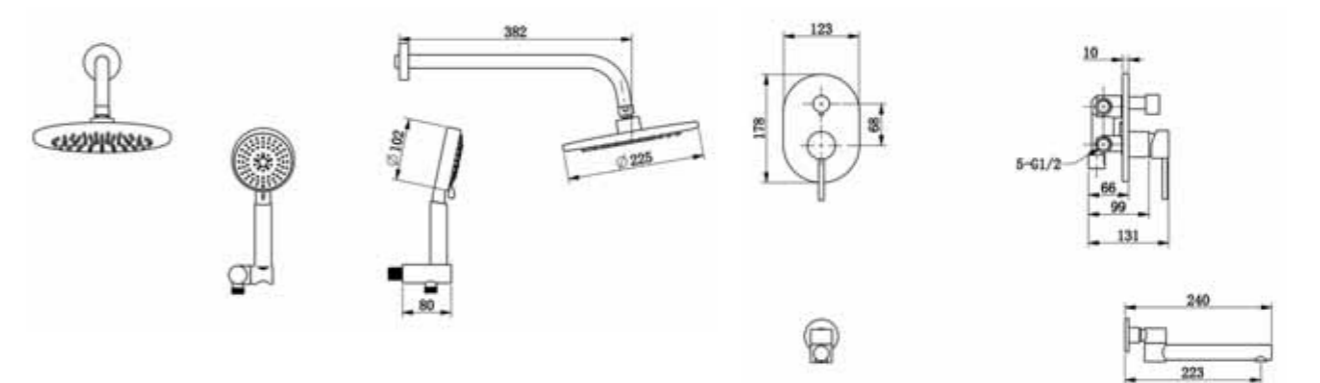

SCANDI

SCANDI

Bronze de Luxe