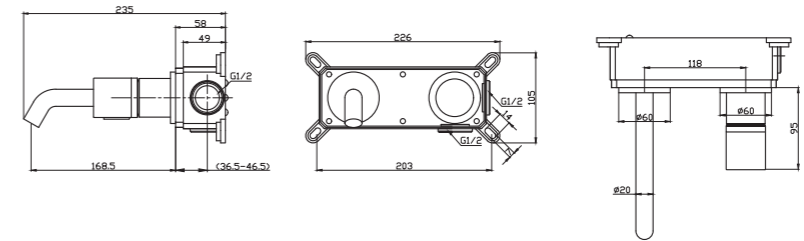

24615BG
Смеситель на раковину высокий
черный/серый гранит

Bronze de Luxe

FOCUS

24686CM
Смеситель настенный
для раковины
хром/мрамор

24686BG
Смеситель настенный
для раковины
черный/серый гранит

23

24603CM
Смеситель для ванны и душа
с душевой лейкой
хром/мрамор