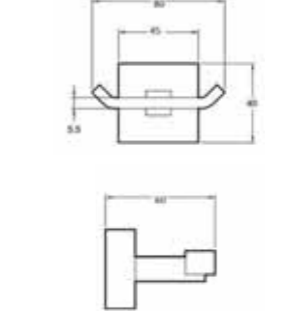

PVD покрытие –

сверхпрочное покрытие смесителей и душевых систем из коллекции 1760's, устойчивое к царапинам, потускнению и коррозии. PVD покрытие наносится с помощью пара, воздействие пара и высокой температуры при обработке позволяет создавать поверхности без микротрещин, смесители с PVD покрытием трудно «затереть» или износить. Поверхность PVD не впитывает осадок, за смесителями очень легко и просто ухаживать.