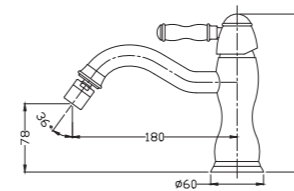

1901CR
Смеситель для раковины хром

1901BR
Смеситель для раковины бронза

Bronze de Luxe

TIFFANY

1902CR
Смеситель для биде хром

1902BR
Смеситель для биде бронза

1920CR
Смеситель настенный для раковины хром

1920BR
Смеситель настенный для раковины бронза