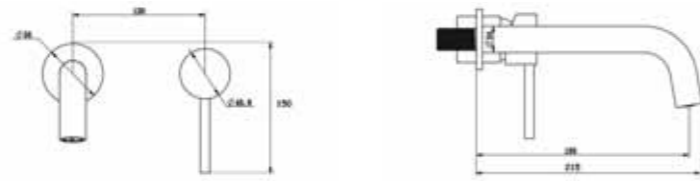

9015B
Смеситель высокий
для раковины
черный

9015BR
Смеситель высокий
для раковины
бронза

SCANDI

14582B
Душевой встраиваемый
комплект черный матовый

14582/1B
Душевой встраиваемый
комплект черный матовый
потолочный излив