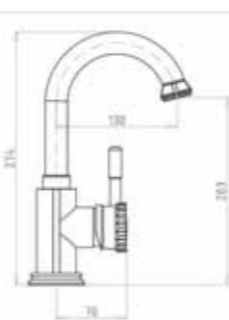

WINDSOR

Коллекцию WINDSOR отличает очень широкий ассортимент, многослойность и отточенность деталей, качественное бронзовое покрытие. Великолепие английских пейзажей, завораживающая история страны, архитектурные детали, великие писатели и незабываемые celebrities – после визита в Великобританию наши дизайнеры не могли

не задуматься, возможно ли все эти впечатления передать в коллекциях смесителей и душа. Из этих впечатлений и родилась коллекция WINDSOR. Большое внимание в коллекции WINDSOR было уделено обработке мелких деталей и орнаментов смесителей – которые должны нам напоминать витиеватые потолки Виндзорского замка с готическим орнаментом.

WINDSOR