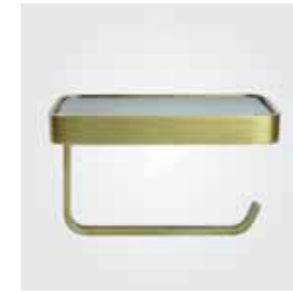

Bronze de Luxe

008CC
Донный клапан
матовый хром (PVD)

008CG
Донный клапан
матовое золото (PVD)

1760'S

10511
Полка подвесная
со стеклом
матовое золото

10513
Держатель туалетной
бумаги с полочкой
матовое золото