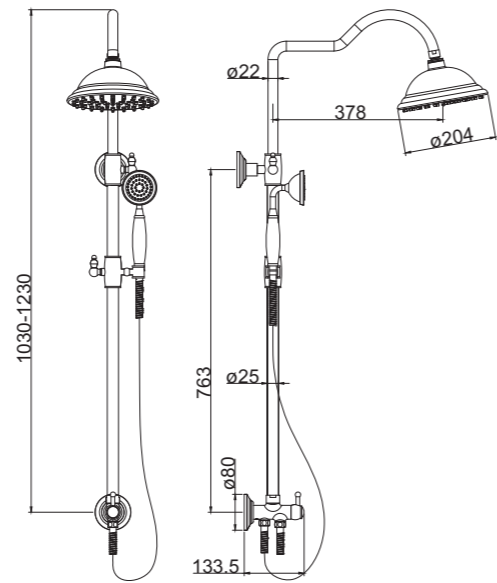

S912
Смеситель для раковины высокий хром

TIFFANY

1904CR
Смеситель
для ванны и душа
хром

1919CR
Душевая стойка
с поворотным изливом
хром

1919BR
Душевая стойка
с поворотным изливом
бронза

Bronze de Luxe

СОВРЕМЕННЫЕ ТРЕНДЫ