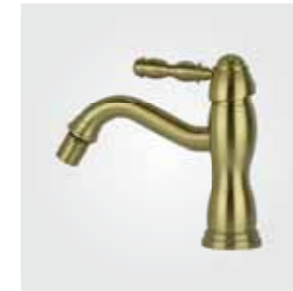

1901CR
Смеситель для раковины хром

1901BR
Смеситель для раковины бронза

Bronze de Luxe

TIFFANY

1902CR
Смеситель для биде хром

1902BR
Смеситель для биде бронза

1920CR
Смеситель настенный для раковины хром

1920BR
Смеситель настенный для раковины бронза