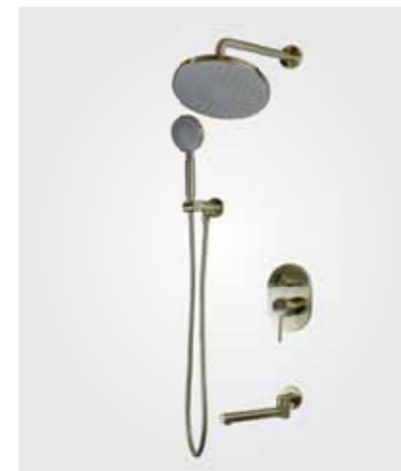

14582BR
Душевой встраиваемый
комплект бронза