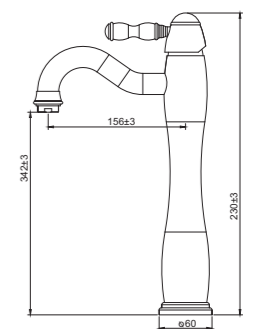

TIFFANY

Как драгоценная шкатулка открывается перед нами волшебный мир TIFFANY. Загадка ювелирного бренда – в неповторимости образов, утонченности форм, уникальности представления... Новая коллекция смесителей и душевых комплектов TIFFANY поможет внести элементы роскоши и загадочной утонченности в детали интерьера вашей ванной комнаты...

Bronze de Luxe

TIFFANY