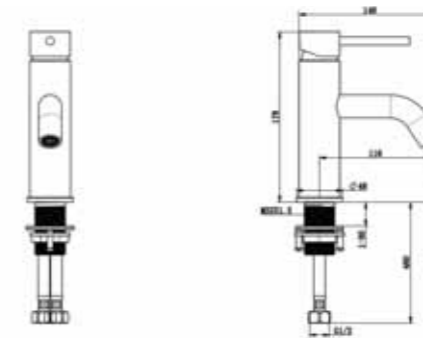

SCANDI

Философия минимализма – это комбинация простых идей и глубокого смысла. Минимализм все больше занимает места в нашей реальной жизни и обретает уверенность в архитектурных и интерьерных решениях. Скандинавский стиль

и минимализм уже давно совместились в нашем представлении о «правильном» и современном дизайне. Коллекция смесителей и комплектов для душа SCANDI – ваша возможность реализовать простые идеи минимализма в ванной комнате.

SCANDI

Bronze de Luxe