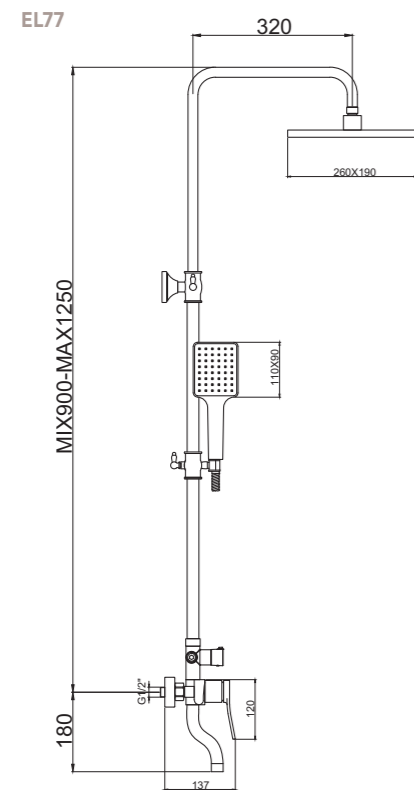

EL77/1CB
Душевая стойка
хром/черный
(увеличенная высота)