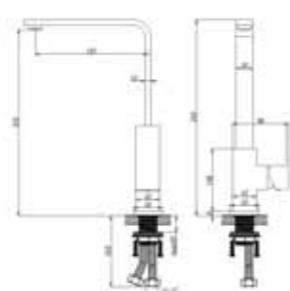

покрытие, простой и запоминающийся стиль – все это делает коллекцию смесителей SIMPLE идеальным выбором для вашей ванной комнаты.

SA980
Смеситель на раковину
хром

SW980
Смеситель на биде
хром

SK980
Смеситель на раковину
высокий
хром