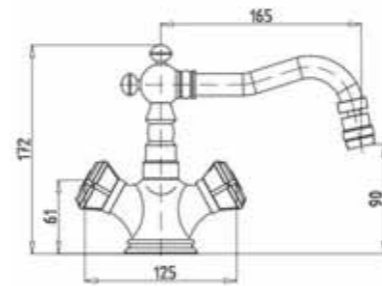

10218
Смеситель на раковину
бронза

10218/1
Смеситель на раковину
(без орнамента)
бронза

10217
Смеситель на биде
бронза

10217/1
Смеситель на биде
(без орнамента) бронза

Bronze de Luxe

ROYAL

21981
Смеситель
на раковину
бронза