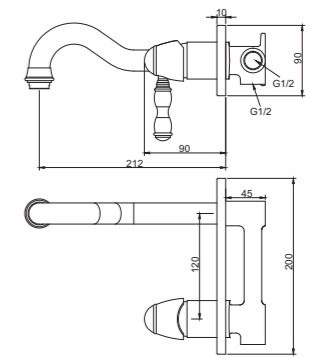

1901CR
Смеситель для раковины хром

1901BR
Смеситель для раковины бронза

Bronze de Luxe

TIFFANY

1902CR
Смеситель для биде хром

1902BR
Смеситель для биде бронза

1920CR
Смеситель настенный для раковины хром

1920BR
Смеситель настенный для раковины бронза