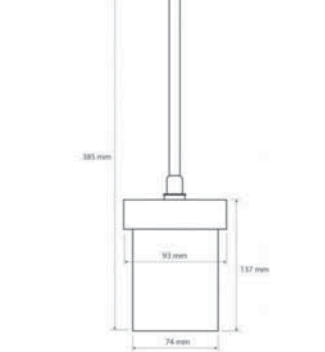

PVD покрытие –

сверхпрочное покрытие смесителей и душевых систем из коллекции 1760's, устойчивое к царапинам, потускнению и коррозии. PVD покрытие наносится с помощью пара, воздействие пара и высокой температуры при обработке позволяет создавать поверхности без микротрещин, смесители с PVD покрытием трудно «затереть» или износить. Поверхность PVD не впитывает осадок, за смесителями очень легко и просто ухаживать.