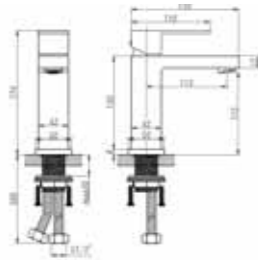

A980
Смеситель на раковину низкий хром

W980
Смеситель на биде хром

K980
Смеситель на раковину высокий хром

TV980
Смеситель для ванны с коротким изливом (штанга в комплекте) хром

RT980
Смеситель для ванны с универсальным изливом (штанга в комплекте) хром