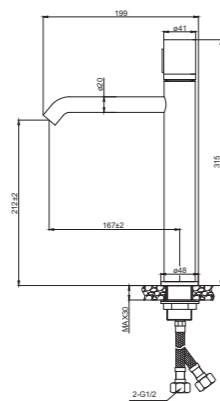

FOCUS

22

Bronze de Luxe

FOCUS

23