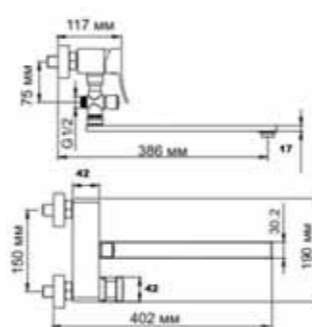

A980
Смеситель на раковину низкий хром

W980
Смеситель на биде хром

K980
Смеситель на раковину высокий хром

TV980
Смеситель для ванны с коротким изливом (штанга в комплекте) хром

RT980
Смеситель для ванны с универсальным изливом (штанга в комплекте) хром