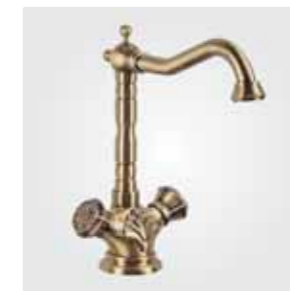

10218
Смеситель на раковину
бронза

10218/1
Смеситель на раковину
(без орнамента)
бронза

10217
Смеситель на биде
бронза

10217/1
Смеситель на биде
(без орнамента) бронза

Bronze de Luxe

ROYAL

21981
Смеситель
на раковину
бронза

21981/1
Смеситель
на раковину
(без орнамента)
бронза

21973
Смеситель
на раковину
высокий
бронза

21973/1
Смеситель
на раковину
(без орнамента)
бронза

10219
Смеситель
на раковину
высокий
бронза

10219/1
Смеситель
на раковину
высокий
(без орнамента)
бронза