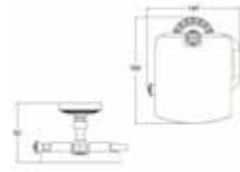

K25027
Дозатор
жидкого мыла
бронза