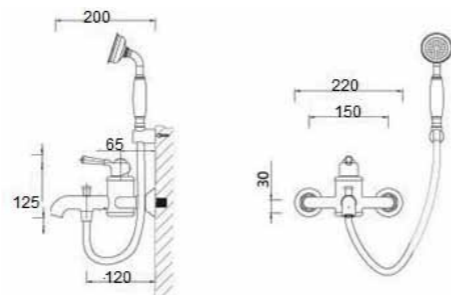

NT9055-OR-2
Душевой комплект
встраиваемый на 2 выхода
хром