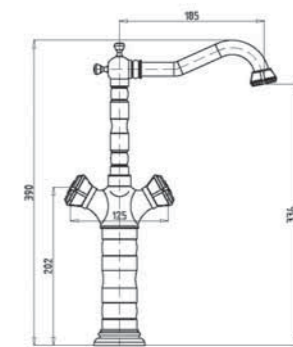

10219
Смеситель
на раковину
высокий
бронза