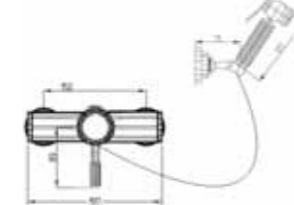

10134
Гигиенический душ
без смесителя
(на одну воду) бронза