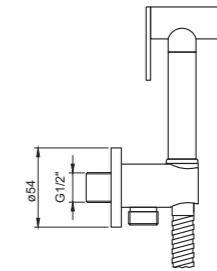

EL21CB
Высокий смеситель на раковину
хром/черный

EL21GB
Высокий смеситель на раковину
матовое золото/черный

ELEMENT

EL28CB
Гигиенический душ
встраиваемый
(хром/черный)

EL28GB
Гигиенический душ
встраиваемый
(матовое золото/черный)