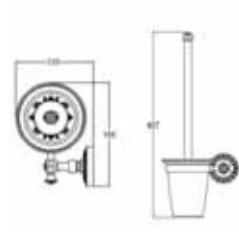

K25003
Держатель
туалетной бумаги
бронза

K25027
Дозатор
жидкого мыла
бронза

50

K25010
Ершик подвесной
бронза

K25014
Полка угловая
бронза

K25205
Двойной крючок
бронза

21674
Держатель для
душа бронза

Bronze de Luxe