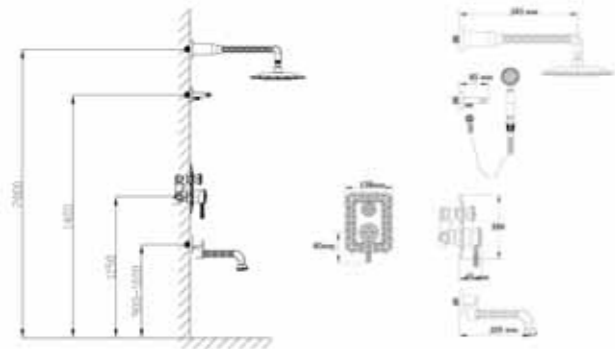

10118/1
Душевая колонна
без излива
бронза