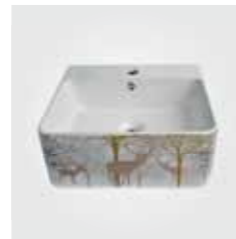

1010-BM
Накладная раковина Scandi матовый черный 480x380x140 мм

1060GD
Накладная раковина Golden Deer 400x420x155мм

1060BD
Накладная раковина Black Deer 400x420x155мм

1398SL
Накладная раковина Silver Cell 500x360x140 мм