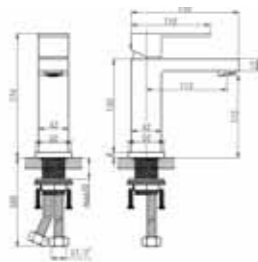

SW980
Смеситель на биде
хром