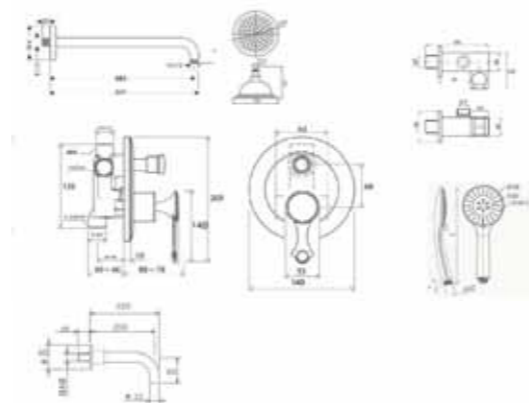

NT800/V03
Встраиваемый душевой
комплект с изливом
хром