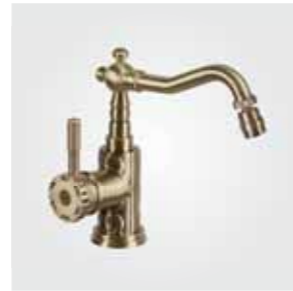

21688
Смеситель
на биде
бронза