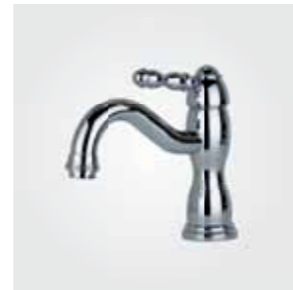

1901CR
Смеситель для раковины хром

1901BR
Смеситель для раковины бронза

Bronze de Luxe

TIFFANY

1902CR
Смеситель для биде хром

1902BR
Смеситель для биде бронза

1920CR
Смеситель настенный для раковины хром

1920BR
Смеситель настенный для раковины бронза