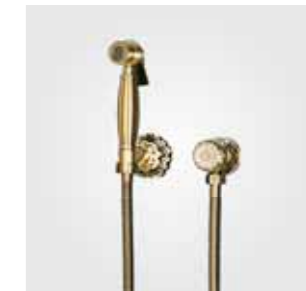

10134
Гигиенический душ
без смесителя
(на одну воду) бронза