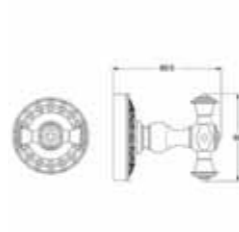

K25003
Держатель
туалетной бумаги
бронза

K25027
Дозатор
жидкого мыла
бронза

50

K25010
Ершик подвесной
бронза

K25014
Полка угловая
бронза

K25205
Двойной крючок
бронза

21674
Держатель для
душа бронза

Bronze de Luxe