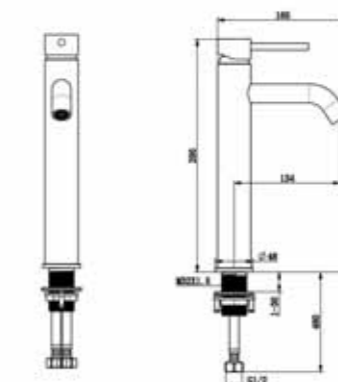

SCANDI

Философия минимализма – это комбинация простых идей и глубокого смысла. Минимализм все больше занимает места в нашей реальной жизни и обретает уверенность в архитектурных и интерьерных решениях. Скандинавский стиль

и минимализм уже давно совместились в нашем представлении о «правильном» и современном дизайне. Коллекция смесителей и комплектов для душа SCANDI – ваша возможность реализовать простые идеи минимализма в ванной комнате.

SCANDI

Bronze de Luxe