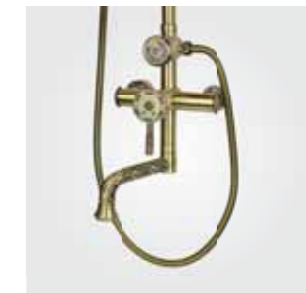

ВЕРХНИЕ ДУШИ (ВАРИАНТЫ)

F
верхний душ
Цветок

R
верхний душ
Круг

DF
верхний душ
Двойной цветок

ВОЗМОЖНЫЕ ВАРИАНТЫ ИЗЛИВА

10120
Короткий излив

10120D
Универсальный
излив

10120P
Резной излив