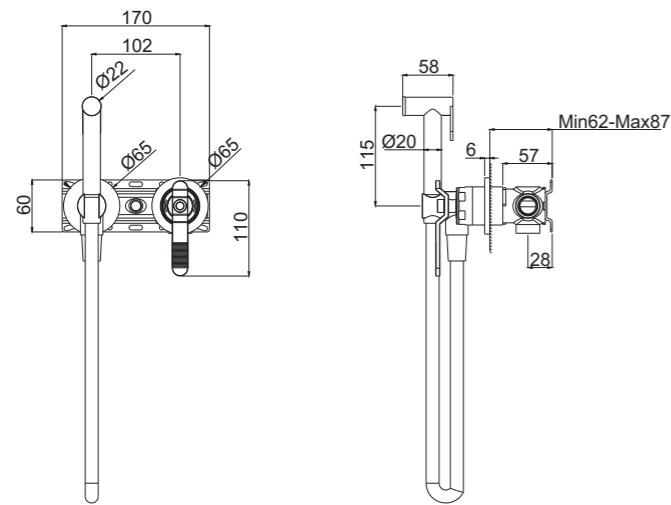

6630SB
Душевой встраиваемый комплект
матовый черный

1760'S

3253CC
Гигиенический душ
встраиваемый 1760's
матовый хром (PVD)

3253CG
Гигиенический
душ встраиваемый
матовое золото (PVD)

3253SB
Гигиенический
душ встраиваемый
матовый черный