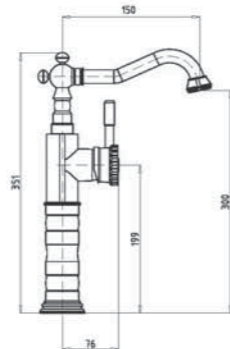

WINDSOR

Коллекцию WINDSOR отличает очень широкий ассортимент, многослойность и отточенность деталей, качественное бронзовое покрытие. Великолепие английских пейзажей, завораживающая история страны, архитектурные детали, великие писатели и незабываемые celebrities – после визита в Великобританию наши дизайнеры не могли

не задуматься, возможно ли все эти впечатления передать в коллекциях смесителей и душа. Из этих впечатлений и родилась коллекция WINDSOR. Большое внимание в коллекции WINDSOR было уделено обработке мелких деталей и орнаментов смесителей – которые должны нам напоминать витиеватые потолки Виндзорского замка с готическим орнаментом.

WINDSOR