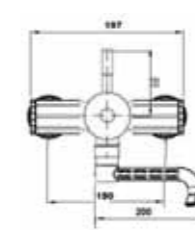

10127
Смеситель
на раковину
бронза

WINDSOR

10111
Смеситель
настенный
универсальный
излив бронза

10112
Смеситель
настенный
короткий излив
бронза

10114
Смеситель
настенный
с резным
изливом бронза

10419
Смеситель для
ванны с изливом
бронза