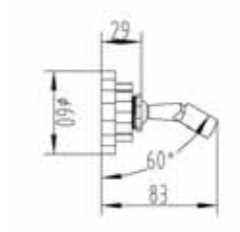

K25003
Держатель
туалетной бумаги
бронза

K25027
Дозатор
жидкого мыла
бронза

50

K25010
Ершик подвесной
бронза

K25014
Полка угловая
бронза

K25205
Двойной крючок
бронза

21674
Держатель для
душа бронза

Bronze de Luxe