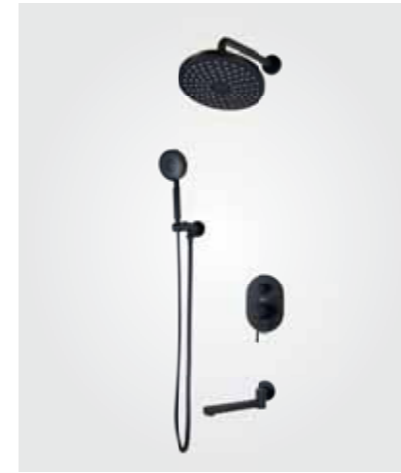

9015B
Смеситель высокий
для раковины
черный

9015BR
Смеситель высокий
для раковины
бронза

SCANDI

14582B
Душевой встраиваемый
комплект черный матовый

14582/1B
Душевой встраиваемый
комплект черный матовый
потолочный излив