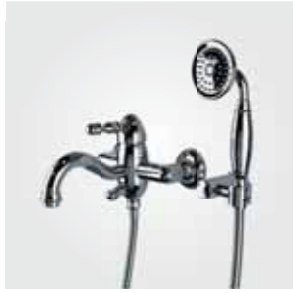

TIFFANY

Bronze de Luxe

СОВРЕМЕННЫЕ ТРЕНДЫ

Коллекция смесителей
и душевых систем

Scandi

ФИЛОСОФИЯ
МИНИМАЛИЗМА