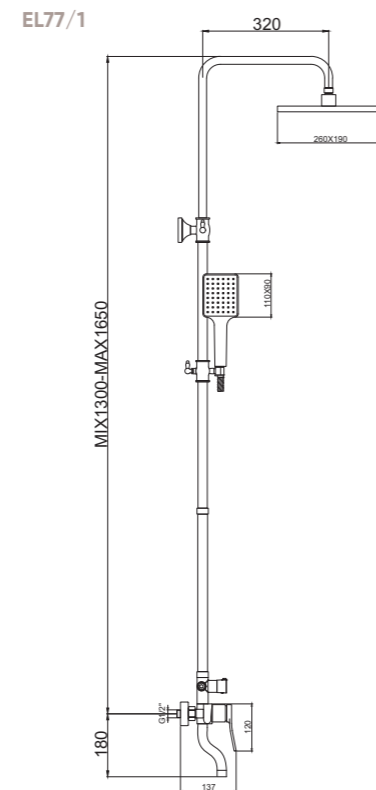

EL77/1GB
Душевая стойка
матовое золото/черный
(увеличенная высота)