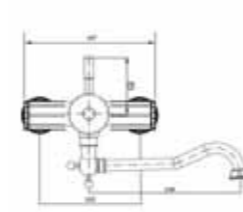

10112
Смеситель
настенный
короткий излив
бронза