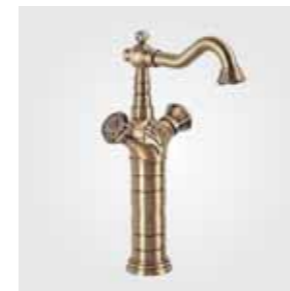

10219
Смеситель
на раковину
высокий
бронза