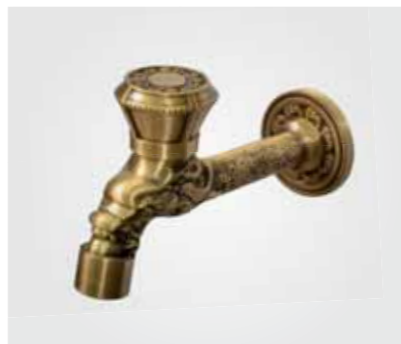

выбрать как более классический и гладкий вариант, так и более экзотический с большим количеством бронзовых элементов.

21600
Сливной кран для бани и хамама бронза

21601
Сливной кран для бани и хамама хром

21598/1
Сливной кран длинный бронза

21599/1
Сливной кран бронза

21594/1
Сливной кран длинный бронза

21595/1
Сливной кран длинный бронза

21982/1
Сливной кран бронза

21978/1
Сливной кран бронза

21974/1
Сливной кран бронза