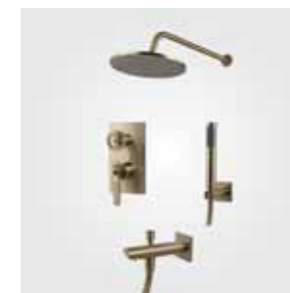

6630CG
Душевой встраиваемый комплект
матовое золото (PVD)