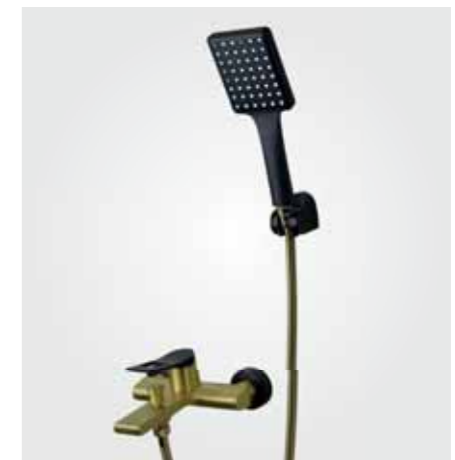

EL03GB
Смеситель для ванны и душа
матовое золото/чёрный

Bronze de Luxe