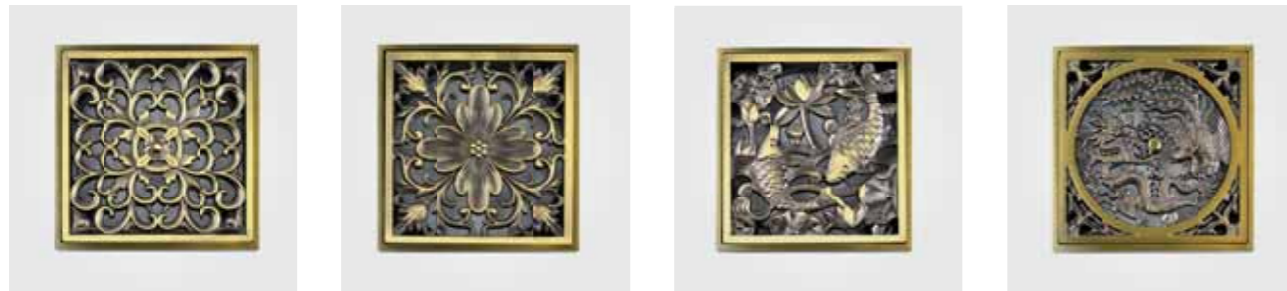

Bronze de Luxe

СОВРЕМЕННЫЕ ТРЕНДЫ

РЕШЕТКИ И ТРАПЫ от Bronze de Luxe

РЕШЕТКИ И ТРАПЫ

Бронзовые решетки с рельефным рисунком из латуни комплектуются сливными трапами производства компании VIEGA (Германия)

РЕШЕТКИ ДЛЯ ТРАПОВ