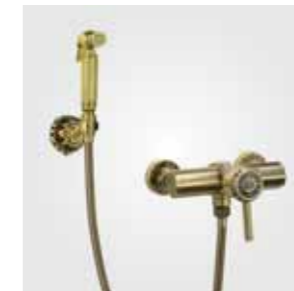

10133
Гигиенический душ
с держателем
бронза