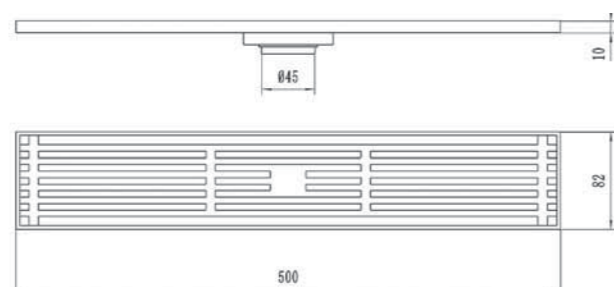

60

ДУШЕВЫЕ ЛОТКИ

80522BR
Душевой трап
из латуни
бронзовый

80521BR
Душевой трап
из латуни
бронзовый

80521B
Душевой трап
из латуни
чёрный

СОВРЕМЕННЫЕ ТРЕНДЫ

СЛИВЫ И ВЕНТИЛИ от Bronze de Luxe

Bronze de Luxe