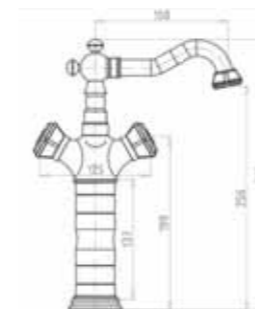

ROYAL

Традиции королевских дворов, великолепие эпох и королевств, интриги и игры престолов, дворцовые тайны и перевороты – источники вдохновения нашей коллекции ROYAL. Используя ручную обработку деталей,

мы перенесли королевские вензеля в форме лилий на смесители и душевые комплекты из коллекции ROYAL. Потрясающая коллекция смесителей ROYAL вдохнет романтику королевского стиля в вашу ванную комнату...

Bronze de Luxe

ROYAL