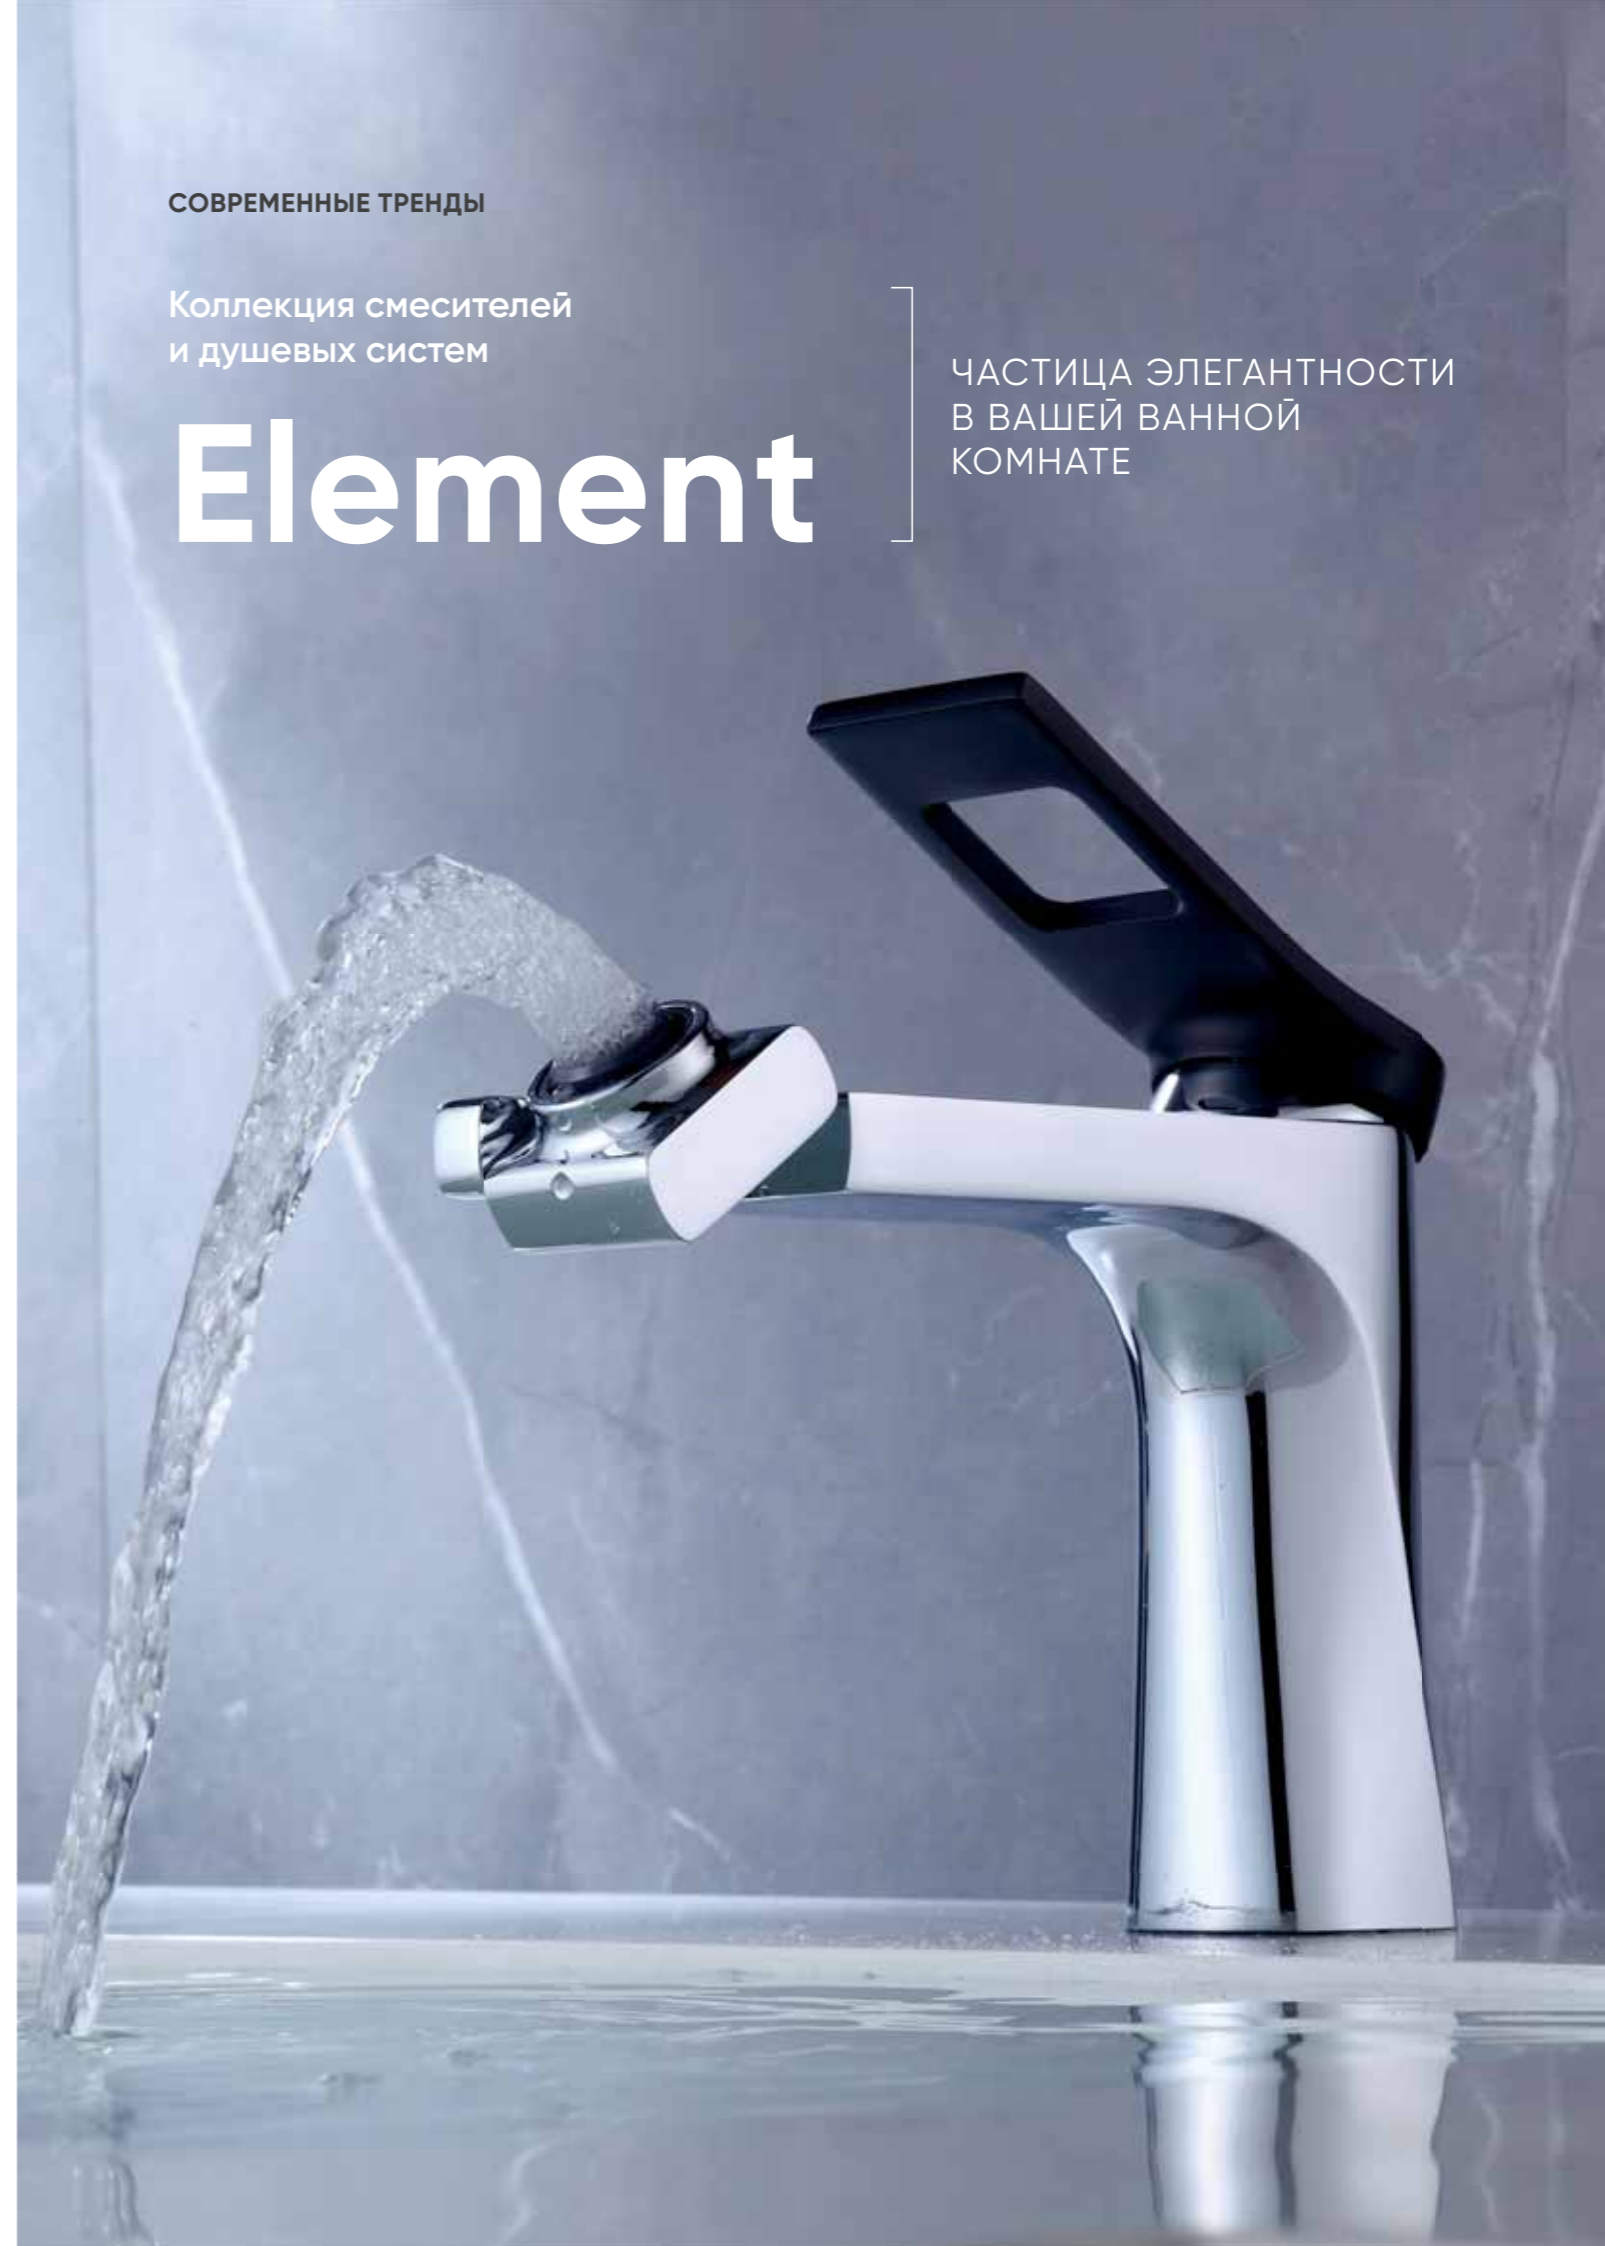

Bronze de Luxe

Element

ЧАСТИЦА ЭЛЕГАНТНОСТИ
В ВАШЕЙ ВАННОЙ
КОМНАТЕ