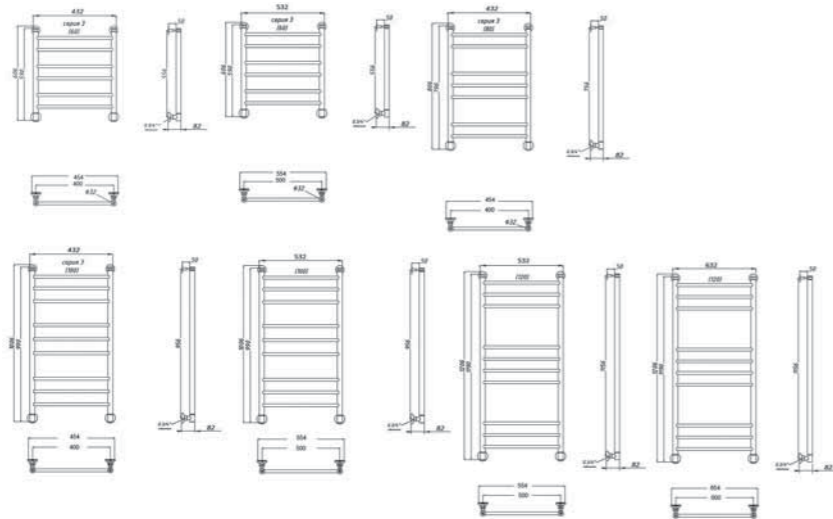

ПОЛОТЕНЦЕСУШИТЕЛИ

КОЛЛЕКЦИЯ ДЕКОР

Габаритные размеры ВxШ	Количество планок
600x400	6
600x500	6
800x400	7
800x500	7
800x600	7
1000x400	9
1000x500	9
1200x400	10
1200x500	10
1200x600	10

КОЛЛЕКЦИЯ ЛОНГ

Габаритные размеры ВxШ	Количество планок
120x18	3
100x18	3
80x18	3

НОВИНКА 2022

Коллекция смесителей и душевых систем Avantgarde

Bronze de Luxe