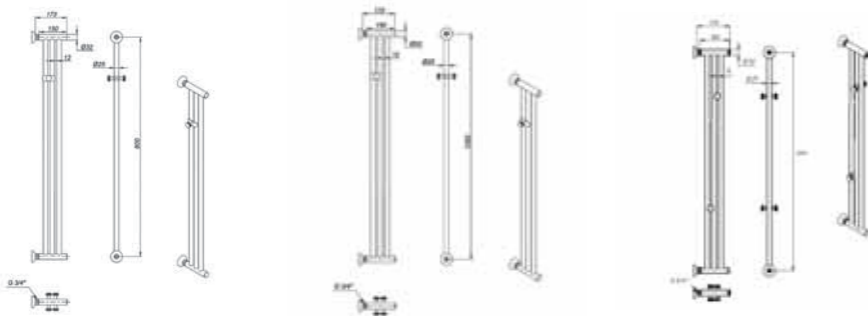

ПОЛОТЕНЦЕСУШИТЕЛИ

КОЛЛЕКЦИЯ ДЕКОР

Габаритные размеры ВxШ	Количество планок
600x400	6
600x500	6
800x400	7
800x500	7
800x600	7
1000x400	9
1000x500	9
1200x400	10
1200x500	10
1200x600	10

КОЛЛЕКЦИЯ ЛОНГ

Габаритные размеры ВxШ	Количество планок
120x18	3
100x18	3
80x18	3