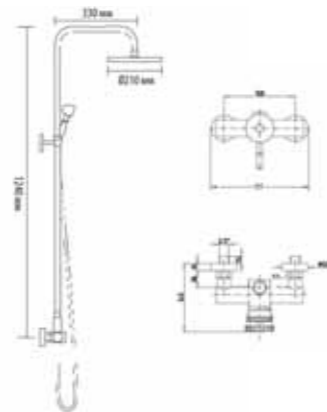

10118/1
Душевая колонна
без излива
бронза

10124
Душевая колонна
с фиксированным
изливом бронза

ВЕРХНИЕ ДУШИ (ВАРИАНТЫ)

F
верхний душ
Цветок

R
верхний душ
Круг

DF
верхний душ
Двойной цветок

WINDSOR

10120
Душевая колонна
с коротким изливом
бронза