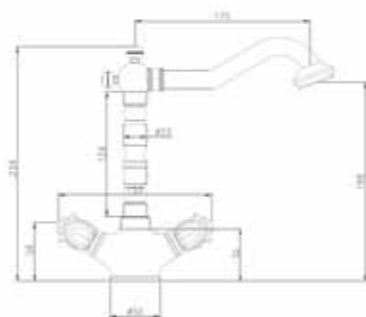

FLORENCE

Чудесный весенний цветок тюльпан – одновременно, кажущийся таким простым и обыденным, а на самом деле, изысканный и структурный, выглядит неповторимо в форме ручек на смесителях и душевых

комплектах. Сама природа помогает создавать совершенные изделия из бронзы в коллекции смесителей FLORENCE, а также вносить идеи флористического дизайна в оформление интерьера ванной комнаты.

56

Bronze de Luxe

СОВРЕМЕННЫЕ ТРЕНДЫ

БАНЯ И ХАМАМ от Bronze de Luxe