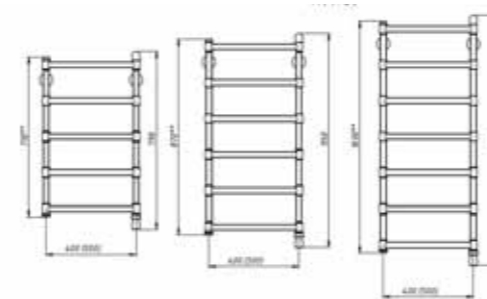

Габаритные размеры ВxШ	Количество планок
600x500	4
800x500	6
1000x500	7
600x400	4
800x400	6
1000x400	7