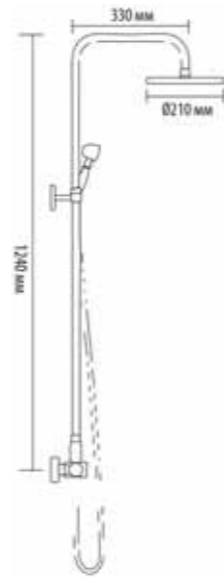

10105
Смеситель
на раковину
бронза

10105/1
Смеситель
на раковину
(без орнамента)
бронза

10121
Душевая колонна
с коротким
изливом бронза

10121D
Душевая колонна
с универсальным
изливом бронза

10121P
Душевая колонна
с резным изливом
бронза