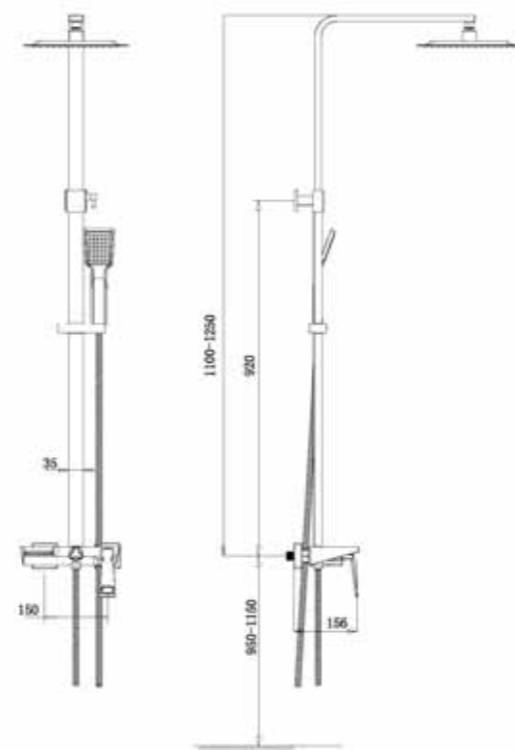

QUADRO

Особенность коллекции смесителей QUADRO – органичное сочетание технологий и искусства, новый и свежий взгляд на интерьер ванной комнаты, возможность создать в ванной комнате идеальную современную атмосферу и максимальный комфорт. Оригинальная

ручка и форма каскадного излива смесителя из коллекции QUADRO полностью имитируют дизайн и конструкцию неординарного небоскреба – Шанхайского Всемирного Финансового центра (неофициальное название башни – «Открывашка»)

СОВРЕМЕННЫЕ ТРЕНДЫ

Коллекция смесителей и душевых систем

Simple

СОВРЕМЕННО.
КАЧЕСТВЕННО.
ПРОСТО.