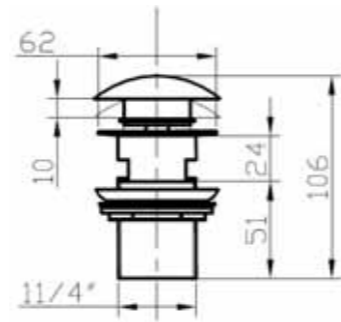

СЛИВЫ И ВЕНТИЛИ

ДОННЫЕ КЛАПАНЫ

БРОНЗОВЫЕ ДОННЫЕ КЛАПАНЫ

ДОННЫЕ КЛАПАНЫ

ВЕНТИЛИ

Bronze de Luxe

РАКОВИНЫ от Bronze de Luxe