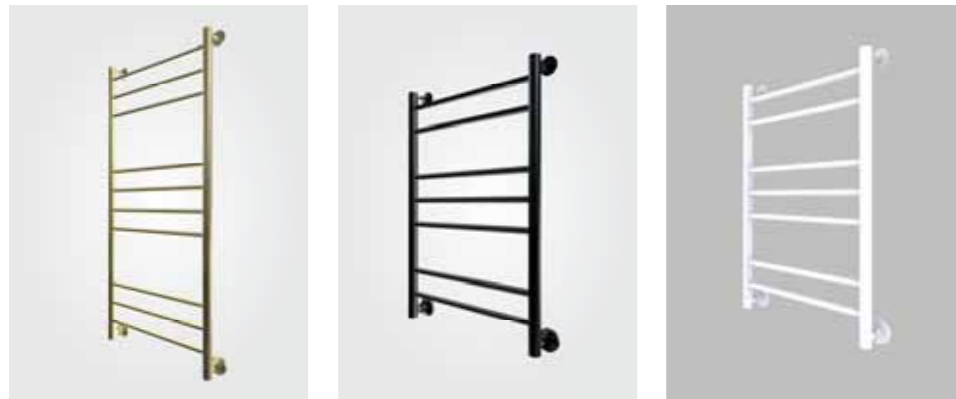

ПОЛОТЕНЦЕСУШИТЕЛИ

КОЛЛЕКЦИЯ ДЕКОР

Габаритные размеры ВxШ	Количество планок
600x400	6
600x500	6
800x400	7
800x500	7
800x600	7
1000x400	9
1000x500	9
1200x400	10
1200x500	10
1200x600	10