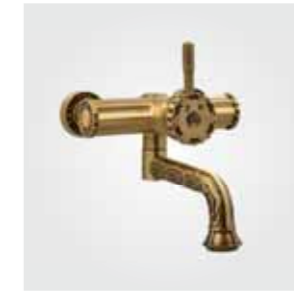

10127
Смеситель
на раковину
бронза

WINDSOR

10111
Смеситель
настенный
универсальный
излив бронза

10112
Смеситель
настенный
короткий излив
бронза

10114
Смеситель
настенный
с резным
изливом бронза

10419
Смеситель для
ванны с изливом
бронза