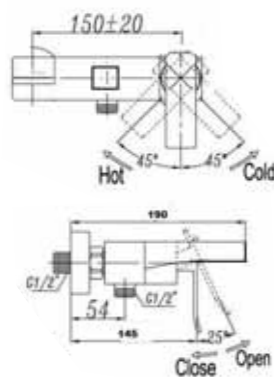

A980
Смеситель на раковину низкий хром

W980
Смеситель на биде хром

K980
Смеситель на раковину высокий хром

TV980
Смеситель для ванны с коротким изливом (штанга в комплекте) хром

RT980
Смеситель для ванны с универсальным изливом (штанга в комплекте) хром