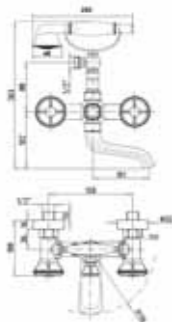

ВЕРХНИЕ ДУШИ
(ВАРИАНТЫ)

Bronze de Luxe

Коллекция смесителей

Florence

ПРИРОДА СОЗДАЛА
СОВЕРШЕНСТВО