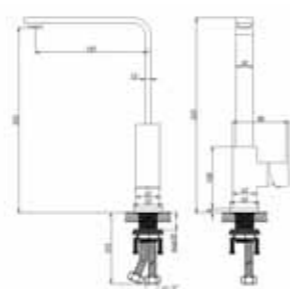

A980
Смеситель на раковину низкий хром

W980
Смеситель на биде хром

K980
Смеситель на раковину высокий хром

TV980
Смеситель для ванны с коротким изливом (штанга в комплекте) хром

RT980
Смеситель для ванны с универсальным изливом (штанга в комплекте) хром