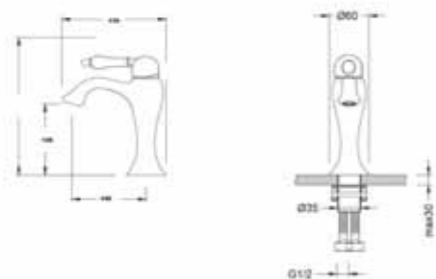

ТВ9055-OR
Смеситель для ванны
хром