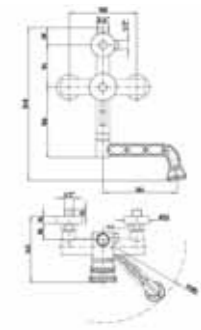

ВЕРХНИЕ ДУШИ (ВАРИАНТЫ)

F
верхний душ
Цветок

R
верхний душ
Круг

DF
верхний душ
Двойной цветок

ВОЗМОЖНЫЕ ВАРИАНТЫ ИЗЛИВА

10120
Короткий излив

10120D
Универсальный
излив

10120P
Резной излив