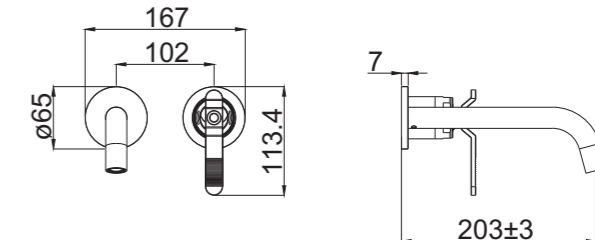

6630CC
Душевой встраиваемый комплект
матовый хром (PVD)