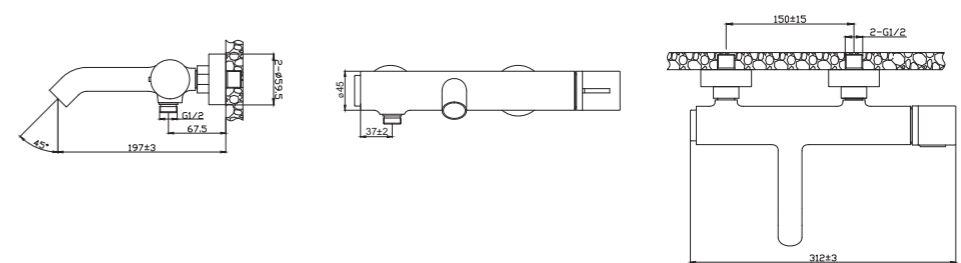

FOCUS

22

Bronze de Luxe

FOCUS

23