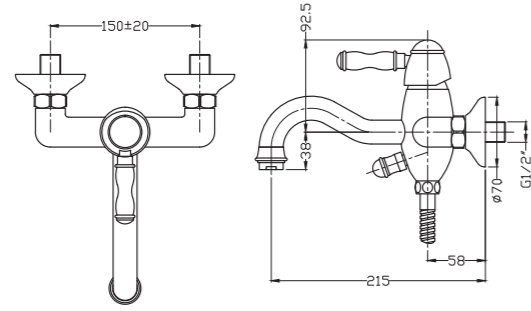

TIFFANY

Bronze de Luxe

СОВРЕМЕННЫЕ ТРЕНДЫ

Коллекция смесителей
и душевых систем

Scandi

ФИЛОСОФИЯ
МИНИМАЛИЗМА