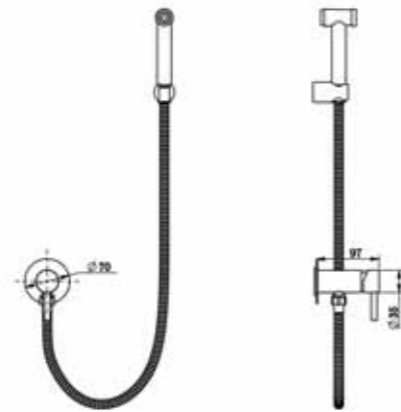

201B
Сифон для раковины
черный матовый