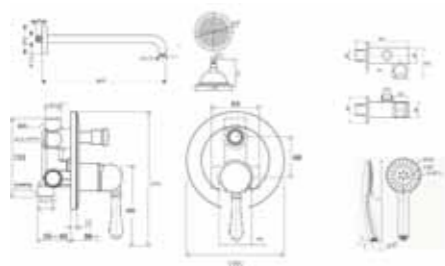

NT9055-OR-2
Душевой комплект
встраиваемый на 2 выхода
хром

NT9055-OR-3
Душевой комплект
встраиваемый на 3 выхода
хром

СОВРЕМЕННЫЕ ТРЕНДЫ

Коллекция смесителей
и душевых систем

Windsor

ИСТОРИЯ,
РАСКАЗАННАЯ
В БРОНЗЕ