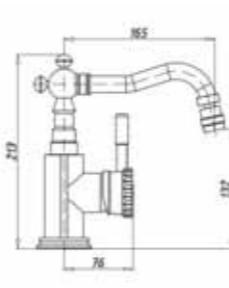

10107
Смеситель
на раковину
бронза