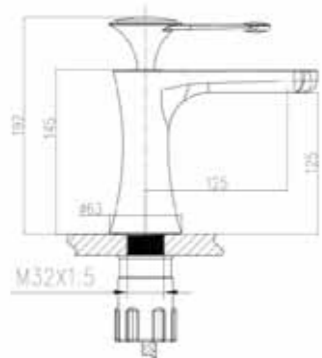

YASMINA

Лаконизм и шик, яркость и долговечность – основные эпитеты черного бриллианта. Изящные линии излива смесителя, повторяющие тонкость загадочного ночного цветка, мерцающий металлический блеск,

богатство и насыщенность черного камня – все это составляющие великолепной коллекции YASMINA. YASMINA – это коллекция драгоценностей, которые будут «играть» и доминировать в вашей ванной комнате...

СОВРЕМЕННЫЕ ТРЕНДЫ

Коллекция смесителей
и душевых систем

Perse

БЛАГОРОДСТВО
И КЛАССИКА ЛИНИЙ

Bronze de Luxe