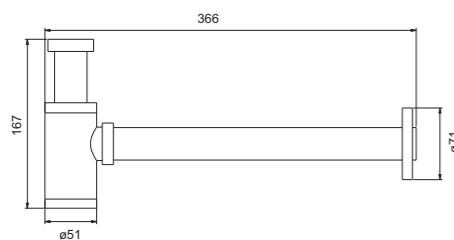

SCANDI

СОВРЕМЕННЫЕ ТРЕНДЫ

Коллекция смесителей
и душевых систем

Focus

ВАШ ВЫБОР
В ЦЕНТРЕ
ВНИМАНИЯ

Bronze de Luxe