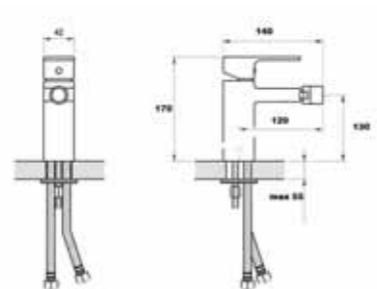

A980
Смеситель на раковину низкий хром

W980
Смеситель на биде хром

K980
Смеситель на раковину высокий хром

TV980
Смеситель для ванны с коротким изливом (штанга в комплекте) хром

RT980
Смеситель для ванны с универсальным изливом (штанга в комплекте) хром