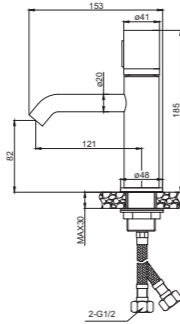

Focus

ВАШ ВЫБОР
В ЦЕНТРЕ
ВНИМАНИЯ

Bronze de Luxe

FOCUS

24601CM
Смеситель на раковину
хром/мрамор

24601BG
Смеситель на раковину
черный/серый гранит

22

24615CM
Смеситель на раковину высокий
хром/мрамор