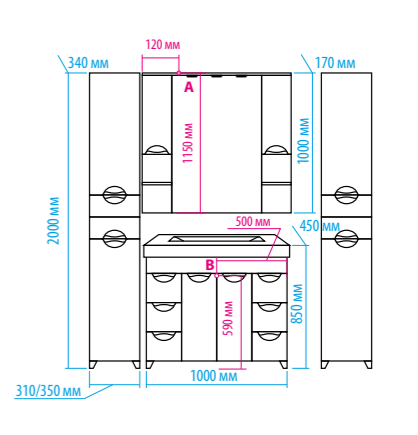

«СОФИЯ» (стр. 47)