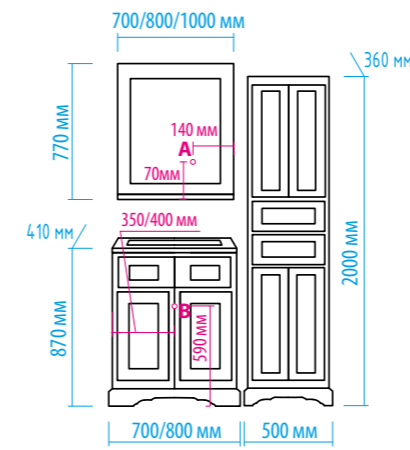

«ГЕРДА» (стр. 56)