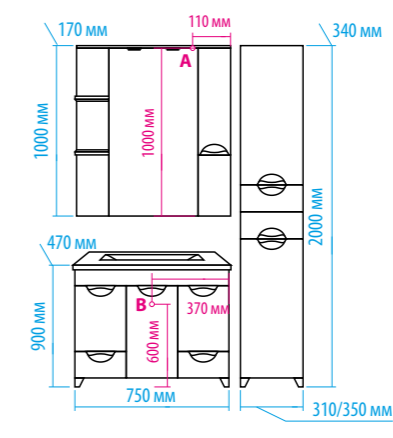

«КРИСТИ» (стр. 43)