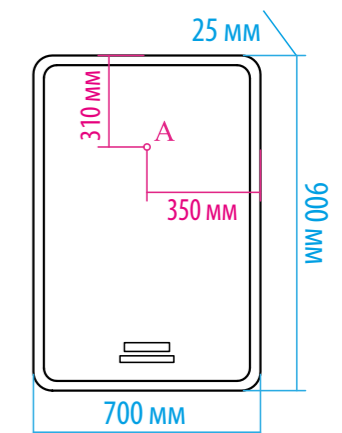

«СТАЙЛ» G LUX (стр. 115)