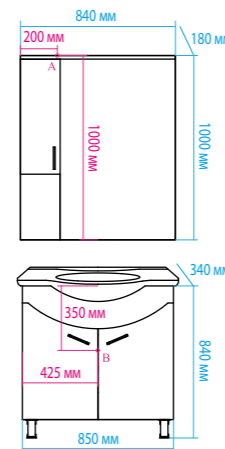

«СИЦИЛИЯ» (стр. 53)