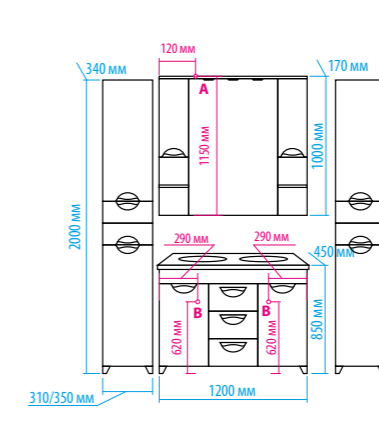

«СОФИЯ» (стр. 46)