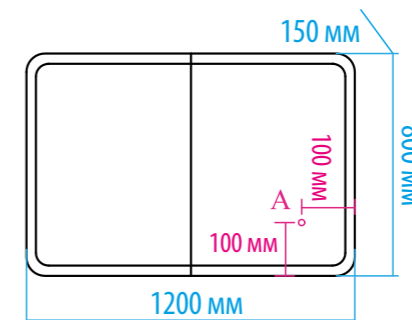

«АВЕНЮ» (стр. 116)

«АЛЬФРЕДО» (стр. 116)

«АЛЮР» (стр. 116)

«АПЕРИО» (стр. 116)

«ЛОРЕНЦО» (стр. 116)

«ТОКИО» (стр. 116)

«ЭЛИОТ» (стр. 116)

КОЛЛЕКЦИЯ	РАЗМЕР	МЕБЕЛЬ (монтаж, цвет)	Артикул	КОМПЛЕКТАЦИЯ
Адель	60	Тумба напольная, прямая, белая	П-Аде06060-011ПР	Умывальник мебельный Rosa «The Gap» - 60 см
	70	Тумба напольная, прямая, белая	П-Аде06070-011ПР	Умывальник мебельный Rosa «The Gap» - 70 см
	80	Тумба напольная, прямая, белая	П-Аде06080-011ПР	Умывальник мебельный Rosa «The Gap» - 80 см
Адриана	45	Тумба подвесная, с 2 ящ., ива/белая	П-Адр01045-0122Я	Умывальник мебельный Santek «Адриана» - 45 см
	55	Тумба подвесная, с 2 ящ., ива/белая	П-Адр01055-0122Я	Умывальник мебельный Santek «Адриана» - 55 см
	90	Тумба подвесная, с 2 ящ., ива/белая	П-Адр01090-0122Я	Умывальник мебельный Santek «Адриана» - 90 см
Александра	65	Тумба напольная, белый металл	П-Але01065-352	Умывальник мебельный Dreja «Лагуна» - 65 см
	75	Тумба напольная, белый металл	П-Але01075-352	Умывальник мебельный Dreja «Лагуна» - 75 см
	85	Тумба напольная, белый металл	П-Але01085-352	Умывальник мебельный Dreja «Лагуна» - 85 см
	105	Тумба напольная, белый металл	П-Але01105-352	Умывальник мебельный Dreja «Лагуна» - 105 см
Алиса	50	Тумба напольная, с 1 ящ., белая	Э-Али01050-0112Я	Умывальник мебельный «Алиса» - 50 см
	50	Тумба подвесная, с 2 ящ., белая	Э-Али01050-011П2Я	Умывальник мебельный «Алиса» - 50 см
	58	Тумба напольная, с 1 ящ., белая	Э-Али01058-0112Я	Умывальник мебельный «Алиса» - 58 см
	58	Тумба подвесная, с 2 ящ., белая	Э-Али01058-011П2Я	Умывальник мебельный «Алиса» - 58 см
	75	Тумба напольная, с 1 ящ., белая	Э-Али01075-0112Я	Умывальник мебельный «Алиса» - 75 см
	75	Тумба подвесная, с 2 ящ., белая	Э-Али01075-011П2Я	Умывальник мебельный «Алиса» - 75 см
	90	Тумба напольная, с 1 ящ., белая	Э-Али01090-0112Я	Умывальник мебельный «Алиса» - 90 см
	90	Тумба подвесная, с 2 ящ., белая	Э-Али01090-011П2Я	Умывальник мебельный «Алиса» - 90 см
	100	Тумба напольная, с 1 ящ., белая	Э-Али01100-0112Я	Умывальник мебельный «Алиса» - 100 см
	100	Тумба подвесная, с 2 ящ., белая	Э-Али01100-011П2Я	Умывальник мебельный «Алиса» - 100 см
Амбра	65	Тумба напольная, прямая, белая	П-Амб0065-011ПР	Умывальник мебельный Marko «Комфорт» - 65 см
	70	Тумба напольная, прямая, белая	П-Амб0070-011ПР	Умывальник мебельный Marko «Комфорт» - 70 см
	80	Тумба напольная, с 2 ящ., белая	П-Амб0080-011-2Я	Умывальник мебельный Marko «Комфорт» - 80 см
	100	Тумба напольная, с 2 ящ., белая	П-Амб0100-011-2Я	Умывальник мебельный Marko «Комфорт» - 100 см
Амур	19	Тумба напольная, прямая, под стиральную машину, белая	Э-Аму01019-01Пр	Умывальник мебельный Marko «Корса» - 80 см
	29	Тумба напольная, прямая, под стиральную машину, белая	Э-Аму01029-01Пр	Умывальник мебельный Marko «Корса» - 80 см
	60	Тумба напольная, прямая, белая	Э-Аму01060-021Н	Умывальник мебельный Универсал «Амур» - 60 см
	60	Тумба напольная, с 2 ящ., белая	Э-Аму01060-0111Я	Умывальник мебельный Универсал «Амур» - 60 см
	70	Тумба напольная, прямая, белая	Э-Аму01070-021Н	Умывальник мебельный Универсал «Амур» - 70 см
	70	Тумба напольная, с 2 ящ., белая	Э-Аму01070-0111Я	Умывальник мебельный Универсал «Амур» - 70 см
	80	Тумба напольная, прямая, белая	Э-Аму01080-021Н	Умывальник мебельный Универсал «Амур» - 80 см
	80	Тумба напольная, прямая, белая	Э-Аму01080-0111Я	Умывальник мебельный Универсал «Амур» - 80 см
Анна	80	Тумба напольная, прямая, белая/стекло	П-Анн01080-012	Умывальник мебельный Sanita «Classic» - 80 см
	90	Тумба напольная, прямая, белая/стекло	П-Анн-01090-012	Умывальник мебельный Sanita «Classic» - 90 см
Балтика	60	Тумба напольная, прямая, белая	Э-Бал01060-011Пр	Умывальник мебельный Santek «Балтика» - 60 см
	65	Тумба напольная, прямая, белая	Э-Бал01065-011Пр	Умывальник мебельный Santek «Балтика» - 65 см
	70	Тумба напольная, прямая, белая	Э-Бал01070-011Пр	Умывальник мебельный Santek «Балтика» - 70 см
	80	Тумба напольная, прямая, белая	Э-Бал01080-011Пр	Умывальник мебельный Santek «Балтика» - 80 см
	105	Тумба напольная, прямая, белая	Э-Бал01105-011Пр	Умывальник мебельный Kirovit «Элеганс» - 105 см
Барселона	60	Тумба подвесная, с 2 ящ., белая	П-Брс01060-011П2Я	Умывальник мебельный Атланта D - 60 см
	75	Тумба подвесная, с 2 ящ., белая	П-Брс01075-011П3Я	Умывальник мебельный Sanita «Quadro» - 75 см
	90	Тумба подвесная, с 3 ящ., белая	П-Брс01090-011П3Я	Умывальник фигурный Melana MLN-E90 (9090E) - 90 см
	105	Тумба подвесная, с 3 ящ., белая	П-Брс01105-011П3Я	Умывальник мебельный QVATRO - 105 см
Браво	70	Тумба напольная, комбинированная	Э-Бра01070-19	Умывальник мебельный Santek «Балтика» - 70 см
Ватикан	75	Тумба напольная, слоновая кость	П-Ват01075-1014	Умывальник мебельный Kirovit «Элеганс» - 75 см
	85	Тумба напольная, слоновая кость	П-Ват01085-1014	Умывальник мебельный Kirovit «Элеганс» - 85 см
	105	Тумба напольная, слоновая кость	П-Ват01105-1014	Умывальник мебельный Kirovit «Элеганс» - 105 см
Венера	55	Тумба напольная, с 2 ящ., белая	П-Внр01055-012Я	Умывальник мебельный Santek «Тигода» - 55 см
	55	Тумба напольная, с 2 ящ., комбинированная	П-Вен07055-252Я	Умывальник мебельный Santek «Тигода» - 55 см
	60	Тумба напольная, с 2 ящ., белая	П-Внр01060-012Я	Умывальник мебельный Santek «Тигода» - 60 см
	60	Тумба напольная, с 2 ящ., комбинированная	П-Внр01060-252Я	Умывальник мебельный Santek «Тигода» - 60 см
	70	Тумба напольная, с 2 ящ., белая	П-Внр01070-012Я	Умывальник мебельный Santek «Тигода» - 70 см
	70	Тумба напольная, с 2 ящ., комбинированная	П-Внр01070-252Я	Умывальник мебельный Santek «Тигода» - 70 см
	80	Тумба напольная, с 2 ящ., белая	П-Внр01080-012Я	Умывальник мебельный Dreja «Q 80» - 80 см
	80	Тумба напольная, с 2 ящ., комбинированная	П-Внр01080-252Я	Умывальник мебельный Dreja «Q 80» - 80 см
Версаль	80	Тумба напольная, с 2 ящ., белая	П-Вер07080-0112Я	Умывальник мебельный CL-4020 - 80 см
Вивьен	60	Тумба напольная, прямая, слоновая кость	П-Ввн01060-1015Пр	Умывальник мебельный CL-4020 - 60 см
	70	Тумба напольная, прямая, слоновая кость	П-Ввн01070-1015Пр	Умывальник мебельный CL-4020 - 70 см
	80	Тумба напольная, прямая, слоновая кость	П-Ввн01080-1015Пр	Умывальник мебельный CL-4020 - 80 см
	90	Тумба напольная, прямая, слоновая кость	П-Ввн01090-1015Пр	Умывальник мебельный CL-4020 - 90 см