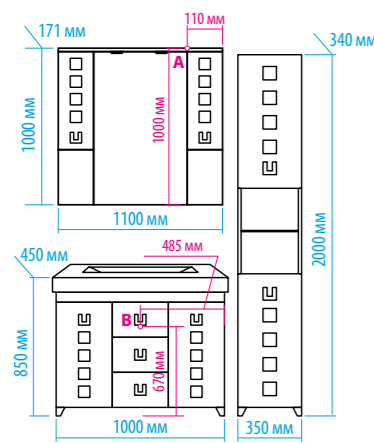

«ЭЛЛАДА» (стр. 54)