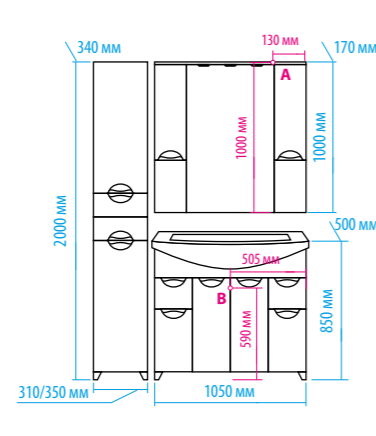

«ОРХИДЕЯ» (стр. 41)