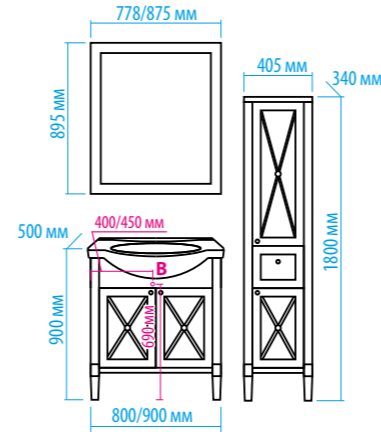

«АННА» (стр. 37)