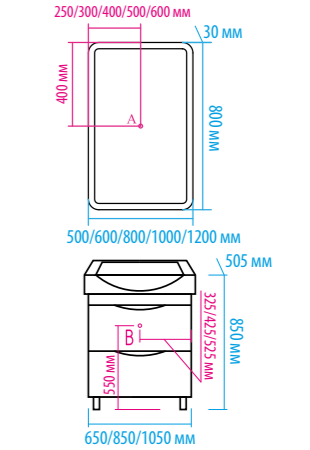

«ОРИОН» (стр. 57)