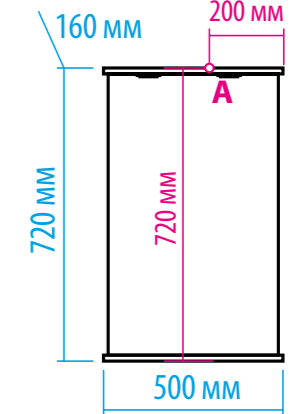

«МАГНОЛИЯ» 50 (стр. 113)