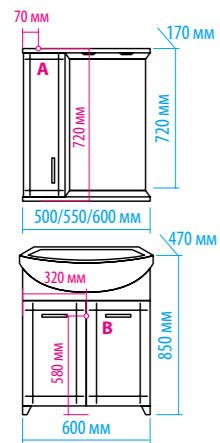

«УЮТ» (стр. 88)