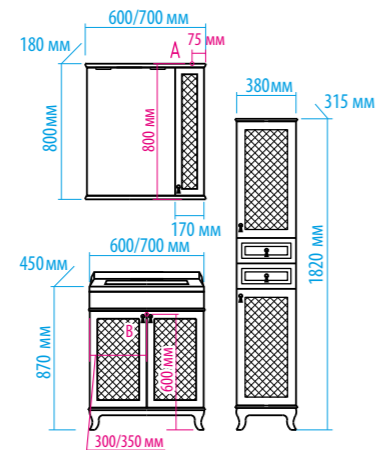

«ВИВЬЕН» (стр. 10)