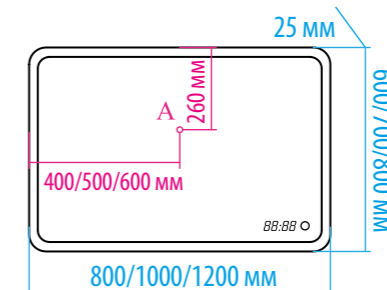

«СТАЙЛ» D13 (стр. 115)