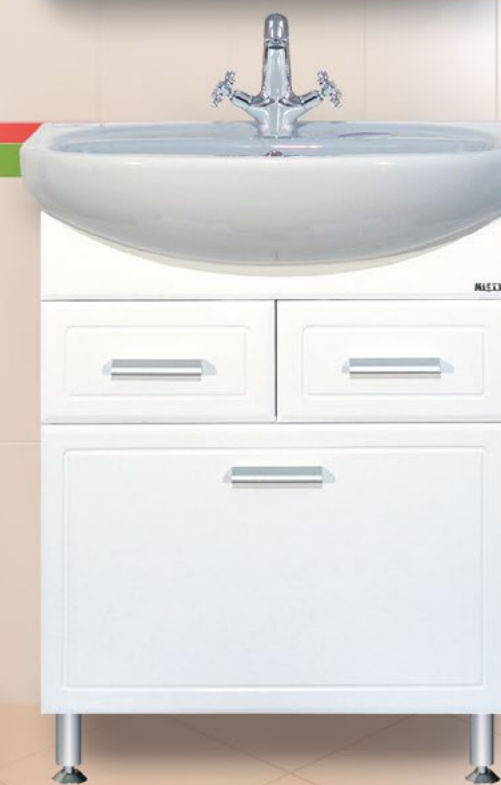

СТЕЛЛА

Тумба «Стелла» 65 с 4 ящ. с Б/К или без Б/К
Зеркало-шкаф «Стелла» 65 лев./прав.

МДФ, ЭМАЛЬ ☐ белый

Тумба «Стелла» 65
с 2 ящ. с Б/К
Зеркало-шкаф «Стелла» 65
лев./прав.