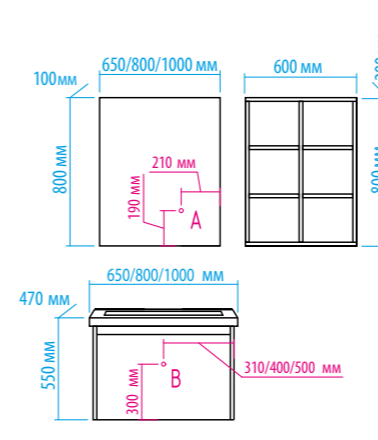

«ДАЛЛАС» (стр. 13)