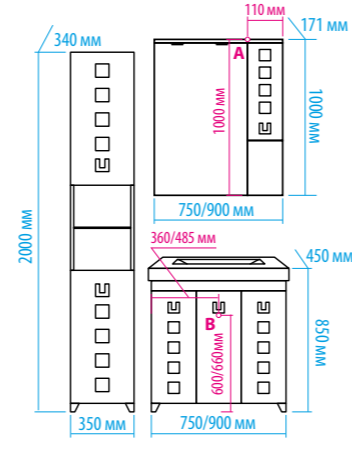

«ЭЛЛАДА» (стр. 54)