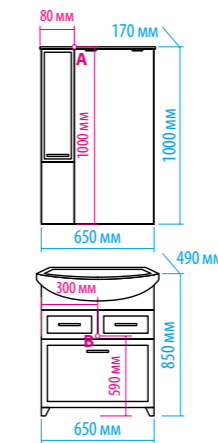

«СТЕЛЛА» (стр. 63)