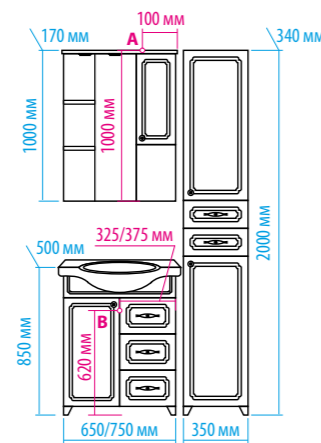

«АЛЕКСАНДРА» (стр. 51)