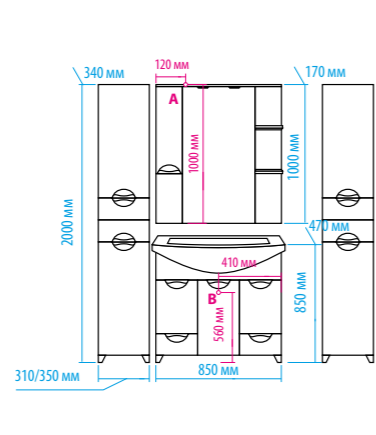

«ОРХИДЕЯ» (стр. 40)