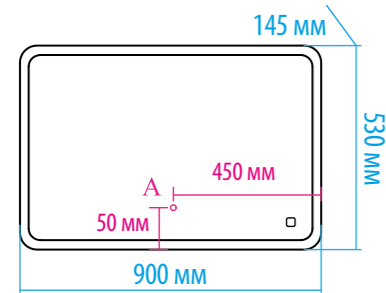

«АВЕНЮ» (стр. 116)

«АЛЬФРЕДО» (стр. 116)

«АЛЮР» (стр. 116)

«АПЕРИО» (стр. 116)

«ЛОРЕНЦО» (стр. 116)

«ТОКИО» (стр. 116)

«ЭЛИОТ» (стр. 116)

КОЛЛЕКЦИЯ	РАЗМЕР	МЕБЕЛЬ (монтаж, цвет)	Артикул	КОМПЛЕКТАЦИЯ
Адель	60	Тумба напольная, прямая, белая	П-Аде06060-011ПР	Умывальник мебельный Rosa «The Gap» - 60 см
	70	Тумба напольная, прямая, белая	П-Аде06070-011ПР	Умывальник мебельный Rosa «The Gap» - 70 см
	80	Тумба напольная, прямая, белая	П-Аде06080-011ПР	Умывальник мебельный Rosa «The Gap» - 80 см
Адриана	45	Тумба подвесная, с 2 ящ., ива/белая	П-Адр01045-0122Я	Умывальник мебельный Santek «Адриана» - 45 см
	55	Тумба подвесная, с 2 ящ., ива/белая	П-Адр01055-0122Я	Умывальник мебельный Santek «Адриана» - 55 см
	90	Тумба подвесная, с 2 ящ., ива/белая	П-Адр01090-0122Я	Умывальник мебельный Santek «Адриана» - 90 см
Александра	65	Тумба напольная, белый металл	П-Але01065-352	Умывальник мебельный Dreja «Лагуна» - 65 см
	75	Тумба напольная, белый металл	П-Але01075-352	Умывальник мебельный Dreja «Лагуна» - 75 см
	85	Тумба напольная, белый металл	П-Але01085-352	Умывальник мебельный Dreja «Лагуна» - 85 см
	105	Тумба напольная, белый металл	П-Але01105-352	Умывальник мебельный Dreja «Лагуна» - 105 см
Алиса	50	Тумба напольная, с 1 ящ., белая	Э-Али01050-0112Я	Умывальник мебельный «Алиса» - 50 см
	50	Тумба подвесная, с 2 ящ., белая	Э-Али01050-011П2Я	Умывальник мебельный «Алиса» - 50 см
	58	Тумба напольная, с 1 ящ., белая	Э-Али01058-0112Я	Умывальник мебельный «Алиса» - 58 см
	58	Тумба подвесная, с 2 ящ., белая	Э-Али01058-011П2Я	Умывальник мебельный «Алиса» - 58 см
	75	Тумба напольная, с 1 ящ., белая	Э-Али01075-0112Я	Умывальник мебельный «Алиса» - 75 см
	75	Тумба подвесная, с 2 ящ., белая	Э-Али01075-011П2Я	Умывальник мебельный «Алиса» - 75 см
	90	Тумба напольная, с 1 ящ., белая	Э-Али01090-0112Я	Умывальник мебельный «Алиса» - 90 см
	90	Тумба подвесная, с 2 ящ., белая	Э-Али01090-011П2Я	Умывальник мебельный «Алиса» - 90 см
	100	Тумба напольная, с 1 ящ., белая	Э-Али01100-0112Я	Умывальник мебельный «Алиса» - 100 см
	100	Тумба подвесная, с 2 ящ., белая	Э-Али01100-011П2Я	Умывальник мебельный «Алиса» - 100 см
Амбра	65	Тумба напольная, прямая, белая	П-Амб0065-011ПР	Умывальник мебельный Marko «Комфорт» - 65 см
	70	Тумба напольная, прямая, белая	П-Амб0070-011ПР	Умывальник мебельный Marko «Комфорт» - 70 см
	80	Тумба напольная, с 2 ящ., белая	П-Амб0080-011-2Я	Умывальник мебельный Marko «Комфорт» - 80 см
	100	Тумба напольная, с 2 ящ., белая	П-Амб0100-011-2Я	Умывальник мебельный Marko «Комфорт» - 100 см
Амур	19	Тумба напольная, прямая, под стиральную машину, белая	Э-Аму01019-01Пр	Умывальник мебельный Marko «Корса» - 80 см
	29	Тумба напольная, прямая, под стиральную машину, белая	Э-Аму01029-01Пр	Умывальник мебельный Marko «Корса» - 80 см
	60	Тумба напольная, прямая, белая	Э-Аму01060-021Н	Умывальник мебельный Универсал «Амур» - 60 см
	60	Тумба напольная, с 2 ящ., белая	Э-Аму01060-0111Я	Умывальник мебельный Универсал «Амур» - 60 см
	70	Тумба напольная, прямая, белая	Э-Аму01070-021Н	Умывальник мебельный Универсал «Амур» - 70 см
	70	Тумба напольная, с 2 ящ., белая	Э-Аму01070-0111Я	Умывальник мебельный Универсал «Амур» - 70 см
	80	Тумба напольная, прямая, белая	Э-Аму01080-021Н	Умывальник мебельный Универсал «Амур» - 80 см
	80	Тумба напольная, прямая, белая	Э-Аму01080-0111Я	Умывальник мебельный Универсал «Амур» - 80 см
Анна	80	Тумба напольная, прямая, белая/стекло	П-Анн01080-012	Умывальник мебельный Sanita «Classic» - 80 см
	90	Тумба напольная, прямая, белая/стекло	П-Анн-01090-012	Умывальник мебельный Sanita «Classic» - 90 см
Балтика	60	Тумба напольная, прямая, белая	Э-Бал01060-011Пр	Умывальник мебельный Santek «Балтика» - 60 см
	65	Тумба напольная, прямая, белая	Э-Бал01065-011Пр	Умывальник мебельный Santek «Балтика» - 65 см
	70	Тумба напольная, прямая, белая	Э-Бал01070-011Пр	Умывальник мебельный Santek «Балтика» - 70 см
	80	Тумба напольная, прямая, белая	Э-Бал01080-011Пр	Умывальник мебельный Santek «Балтика» - 80 см
	105	Тумба напольная, прямая, белая	Э-Бал01105-011Пр	Умывальник мебельный Kirovit «Элеганс» - 105 см
Барселона	60	Тумба подвесная, с 2 ящ., белая	П-Брс01060-011П2Я	Умывальник мебельный Атланта D - 60 см
	75	Тумба подвесная, с 2 ящ., белая	П-Брс01075-011П3Я	Умывальник мебельный Sanita «Quadro» - 75 см
	90	Тумба подвесная, с 3 ящ., белая	П-Брс01090-011П3Я	Умывальник фигурный Melana MLN-E90 (9090E) - 90 см
	105	Тумба подвесная, с 3 ящ., белая	П-Брс01105-011П3Я	Умывальник мебельный QVATRO - 105 см
Браво	70	Тумба напольная, комбинированная	Э-Бра01070-19	Умывальник мебельный Santek «Балтика» - 70 см
Ватикан	75	Тумба напольная, слоновая кость	П-Ват01075-1014	Умывальник мебельный Kirovit «Элеганс» - 75 см
	85	Тумба напольная, слоновая кость	П-Ват01085-1014	Умывальник мебельный Kirovit «Элеганс» - 85 см
	105	Тумба напольная, слоновая кость	П-Ват01105-1014	Умывальник мебельный Kirovit «Элеганс» - 105 см
Венера	55	Тумба напольная, с 2 ящ., белая	П-Внр01055-012Я	Умывальник мебельный Santek «Тигода» - 55 см
	55	Тумба напольная, с 2 ящ., комбинированная	П-Вен07055-252Я	Умывальник мебельный Santek «Тигода» - 55 см
	60	Тумба напольная, с 2 ящ., белая	П-Внр01060-012Я	Умывальник мебельный Santek «Тигода» - 60 см
	60	Тумба напольная, с 2 ящ., комбинированная	П-Внр01060-252Я	Умывальник мебельный Santek «Тигода» - 60 см
	70	Тумба напольная, с 2 ящ., белая	П-Внр01070-012Я	Умывальник мебельный Santek «Тигода» - 70 см
	70	Тумба напольная, с 2 ящ., комбинированная	П-Внр01070-252Я	Умывальник мебельный Santek «Тигода» - 70 см
	80	Тумба напольная, с 2 ящ., белая	П-Внр01080-012Я	Умывальник мебельный Dreja «Q 80» - 80 см
	80	Тумба напольная, с 2 ящ., комбинированная	П-Внр01080-252Я	Умывальник мебельный Dreja «Q 80» - 80 см
Версаль	80	Тумба напольная, с 2 ящ., белая	П-Вер07080-0112Я	Умывальник мебельный CL-4020 - 80 см
Вивьен	60	Тумба напольная, прямая, слоновая кость	П-Ввн01060-1015Пр	Умывальник мебельный CL-4020 - 60 см
	70	Тумба напольная, прямая, слоновая кость	П-Ввн01070-1015Пр	Умывальник мебельный CL-4020 - 70 см
	80	Тумба напольная, прямая, слоновая кость	П-Ввн01080-1015Пр	Умывальник мебельный CL-4020 - 80 см
	90	Тумба напольная, прямая, слоновая кость	П-Ввн01090-1015Пр	Умывальник мебельный CL-4020 - 90 см