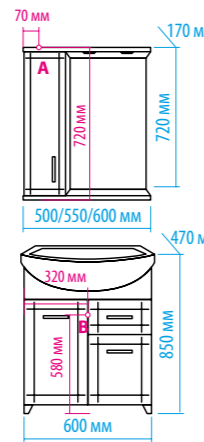

«УЮТ» (стр. 89)