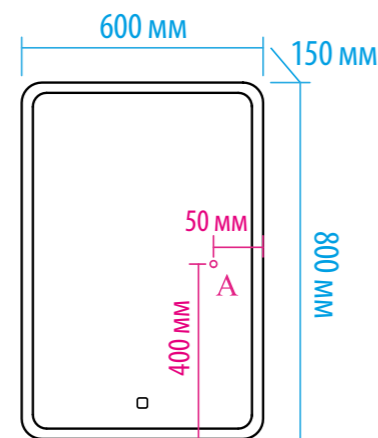

«АВЕНЮ» (стр. 116)

«АЛЬФРЕДО» (стр. 116)

«АЛЮР» (стр. 116)

«АПЕРИО» (стр. 116)

«ЛОРЕНЦО» (стр. 116)

«ТОКИО» (стр. 116)

«ЭЛИОТ» (стр. 116)

КОЛЛЕКЦИЯ	РАЗМЕР	МЕБЕЛЬ (монтаж, цвет)	Артикул	КОМПЛЕКТАЦИЯ
Адель	60	Тумба напольная, прямая, белая	П-Аде06060-011ПР	Умывальник мебельный Rosa «The Gap» - 60 см
	70	Тумба напольная, прямая, белая	П-Аде06070-011ПР	Умывальник мебельный Rosa «The Gap» - 70 см
	80	Тумба напольная, прямая, белая	П-Аде06080-011ПР	Умывальник мебельный Rosa «The Gap» - 80 см
Адриана	45	Тумба подвесная, с 2 ящ., ива/белая	П-Адр01045-0122Я	Умывальник мебельный Santek «Адриана» - 45 см
	55	Тумба подвесная, с 2 ящ., ива/белая	П-Адр01055-0122Я	Умывальник мебельный Santek «Адриана» - 55 см
	90	Тумба подвесная, с 2 ящ., ива/белая	П-Адр01090-0122Я	Умывальник мебельный Santek «Адриана» - 90 см
Александра	65	Тумба напольная, белый металл	П-Але01065-352	Умывальник мебельный Dreja «Лагуна» - 65 см
	75	Тумба напольная, белый металл	П-Але01075-352	Умывальник мебельный Dreja «Лагуна» - 75 см
	85	Тумба напольная, белый металл	П-Але01085-352	Умывальник мебельный Dreja «Лагуна» - 85 см
	105	Тумба напольная, белый металл	П-Але01105-352	Умывальник мебельный Dreja «Лагуна» - 105 см
Алиса	50	Тумба напольная, с 1 ящ., белая	Э-Али01050-0112Я	Умывальник мебельный «Алиса» - 50 см
	50	Тумба подвесная, с 2 ящ., белая	Э-Али01050-011П2Я	Умывальник мебельный «Алиса» - 50 см
	58	Тумба напольная, с 1 ящ., белая	Э-Али01058-0112Я	Умывальник мебельный «Алиса» - 58 см
	58	Тумба подвесная, с 2 ящ., белая	Э-Али01058-011П2Я	Умывальник мебельный «Алиса» - 58 см
	75	Тумба напольная, с 1 ящ., белая	Э-Али01075-0112Я	Умывальник мебельный «Алиса» - 75 см
	75	Тумба подвесная, с 2 ящ., белая	Э-Али01075-011П2Я	Умывальник мебельный «Алиса» - 75 см
	90	Тумба напольная, с 1 ящ., белая	Э-Али01090-0112Я	Умывальник мебельный «Алиса» - 90 см
	90	Тумба подвесная, с 2 ящ., белая	Э-Али01090-011П2Я	Умывальник мебельный «Алиса» - 90 см
	100	Тумба напольная, с 1 ящ., белая	Э-Али01100-0112Я	Умывальник мебельный «Алиса» - 100 см
	100	Тумба подвесная, с 2 ящ., белая	Э-Али01100-011П2Я	Умывальник мебельный «Алиса» - 100 см
Амбра	65	Тумба напольная, прямая, белая	П-Амб0065-011ПР	Умывальник мебельный Marko «Комфорт» - 65 см
	70	Тумба напольная, прямая, белая	П-Амб0070-011ПР	Умывальник мебельный Marko «Комфорт» - 70 см
	80	Тумба напольная, с 2 ящ., белая	П-Амб0080-011-2Я	Умывальник мебельный Marko «Комфорт» - 80 см
	100	Тумба напольная, с 2 ящ., белая	П-Амб0100-011-2Я	Умывальник мебельный Marko «Комфорт» - 100 см
Амур	19	Тумба напольная, прямая, под стиральную машину, белая	Э-Аму01019-01Пр	Умывальник мебельный Marko «Корса» - 80 см
	29	Тумба напольная, прямая, под стиральную машину, белая	Э-Аму01029-01Пр	Умывальник мебельный Marko «Корса» - 80 см
	60	Тумба напольная, прямая, белая	Э-Аму01060-021Н	Умывальник мебельный Универсал «Амур» - 60 см
	60	Тумба напольная, с 2 ящ., белая	Э-Аму01060-0111Я	Умывальник мебельный Универсал «Амур» - 60 см
	70	Тумба напольная, прямая, белая	Э-Аму01070-021Н	Умывальник мебельный Универсал «Амур» - 70 см
	70	Тумба напольная, с 2 ящ., белая	Э-Аму01070-0111Я	Умывальник мебельный Универсал «Амур» - 70 см
	80	Тумба напольная, прямая, белая	Э-Аму01080-021Н	Умывальник мебельный Универсал «Амур» - 80 см
	80	Тумба напольная, прямая, белая	Э-Аму01080-0111Я	Умывальник мебельный Универсал «Амур» - 80 см
Анна	80	Тумба напольная, прямая, белая/стекло	П-Анн01080-012	Умывальник мебельный Sanita «Classic» - 80 см
	90	Тумба напольная, прямая, белая/стекло	П-Анн-01090-012	Умывальник мебельный Sanita «Classic» - 90 см
Балтика	60	Тумба напольная, прямая, белая	Э-Бал01060-011Пр	Умывальник мебельный Santek «Балтика» - 60 см
	65	Тумба напольная, прямая, белая	Э-Бал01065-011Пр	Умывальник мебельный Santek «Балтика» - 65 см
	70	Тумба напольная, прямая, белая	Э-Бал01070-011Пр	Умывальник мебельный Santek «Балтика» - 70 см
	80	Тумба напольная, прямая, белая	Э-Бал01080-011Пр	Умывальник мебельный Santek «Балтика» - 80 см
	105	Тумба напольная, прямая, белая	Э-Бал01105-011Пр	Умывальник мебельный Kirovit «Элеганс» - 105 см
Барселона	60	Тумба подвесная, с 2 ящ., белая	П-Брс01060-011П2Я	Умывальник мебельный Атланта D - 60 см
	75	Тумба подвесная, с 2 ящ., белая	П-Брс01075-011П3Я	Умывальник мебельный Sanita «Quadro» - 75 см
	90	Тумба подвесная, с 3 ящ., белая	П-Брс01090-011П3Я	Умывальник фигурный Melana MLN-E90 (9090E) - 90 см
	105	Тумба подвесная, с 3 ящ., белая	П-Брс01105-011П3Я	Умывальник мебельный QVATRO - 105 см
Браво	70	Тумба напольная, комбинированная	Э-Бра01070-19	Умывальник мебельный Santek «Балтика» - 70 см
Ватикан	75	Тумба напольная, слоновая кость	П-Ват01075-1014	Умывальник мебельный Kirovit «Элеганс» - 75 см
	85	Тумба напольная, слоновая кость	П-Ват01085-1014	Умывальник мебельный Kirovit «Элеганс» - 85 см
	105	Тумба напольная, слоновая кость	П-Ват01105-1014	Умывальник мебельный Kirovit «Элеганс» - 105 см
Венера	55	Тумба напольная, с 2 ящ., белая	П-Внр01055-012Я	Умывальник мебельный Santek «Тигода» - 55 см
	55	Тумба напольная, с 2 ящ., комбинированная	П-Вен07055-252Я	Умывальник мебельный Santek «Тигода» - 55 см
	60	Тумба напольная, с 2 ящ., белая	П-Внр01060-012Я	Умывальник мебельный Santek «Тигода» - 60 см
	60	Тумба напольная, с 2 ящ., комбинированная	П-Внр01060-252Я	Умывальник мебельный Santek «Тигода» - 60 см
	70	Тумба напольная, с 2 ящ., белая	П-Внр01070-012Я	Умывальник мебельный Santek «Тигода» - 70 см
	70	Тумба напольная, с 2 ящ., комбинированная	П-Внр01070-252Я	Умывальник мебельный Santek «Тигода» - 70 см
	80	Тумба напольная, с 2 ящ., белая	П-Внр01080-012Я	Умывальник мебельный Dreja «Q 80» - 80 см
	80	Тумба напольная, с 2 ящ., комбинированная	П-Внр01080-252Я	Умывальник мебельный Dreja «Q 80» - 80 см
Версаль	80	Тумба напольная, с 2 ящ., белая	П-Вер07080-0112Я	Умывальник мебельный CL-4020 - 80 см
Вивьен	60	Тумба напольная, прямая, слоновая кость	П-Ввн01060-1015Пр	Умывальник мебельный CL-4020 - 60 см
	70	Тумба напольная, прямая, слоновая кость	П-Ввн01070-1015Пр	Умывальник мебельный CL-4020 - 70 см
	80	Тумба напольная, прямая, слоновая кость	П-Ввн01080-1015Пр	Умывальник мебельный CL-4020 - 80 см
	90	Тумба напольная, прямая, слоновая кость	П-Ввн01090-1015Пр	Умывальник мебельный CL-4020 - 90 см