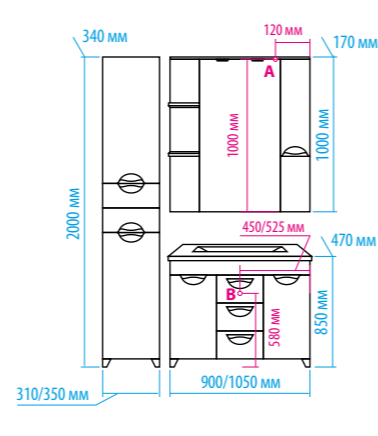

«КРИСТИ» (стр. 42)