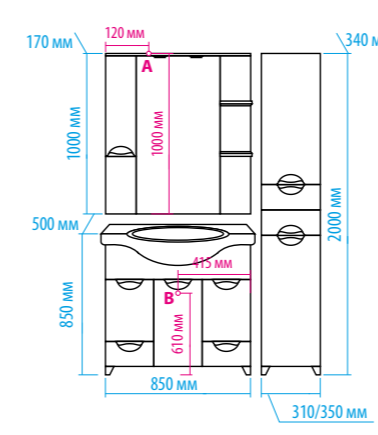

«ЖАСМИН» (стр. 45)