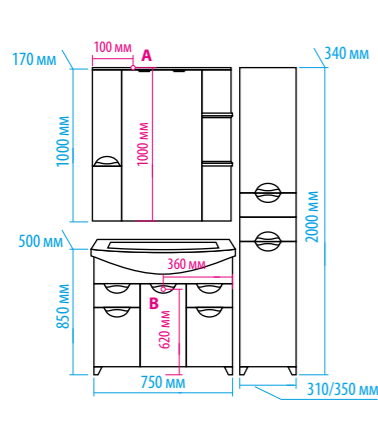

«ОРХИДЕЯ» (стр. 41)