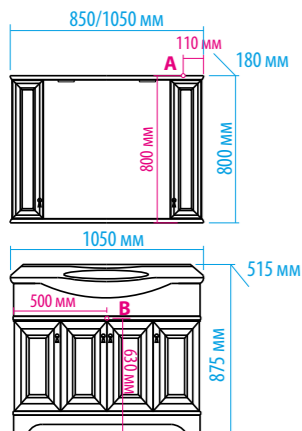

«ЛУВР» (стр. 9)