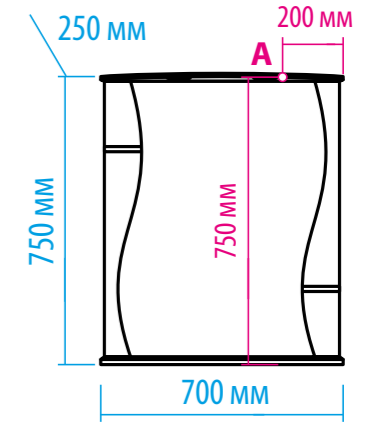

ЭКРАНЫ ПОД ВАННУ (стр. 111)

«ЛИАНА» 55/60 (стр. 113)

«ЛИАНА» 65 (стр. 113)

«ЛИАНА» 70 (стр. 113)

«АВРОРА» 820x1020 (стр. 112)

«АВРОРА» 865x1070 (стр. 112)

«АВРОРА» 770x960 (стр. 112)

«ЛУНА» 55/60 (стр. 113)