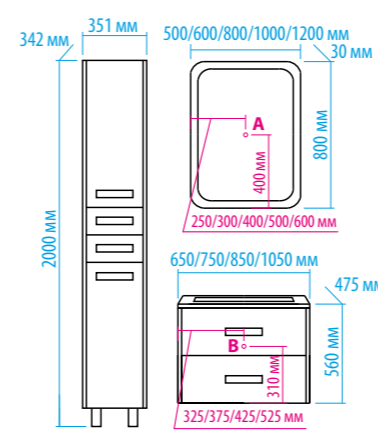

«НОРД» (стр. 17)