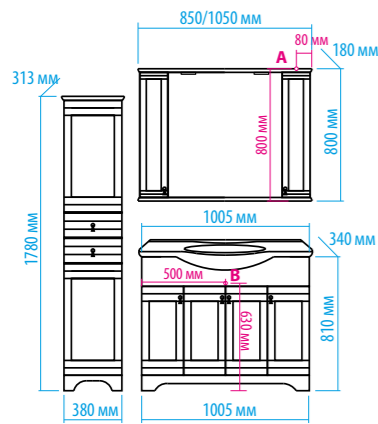

«РИМ» (стр. 4)