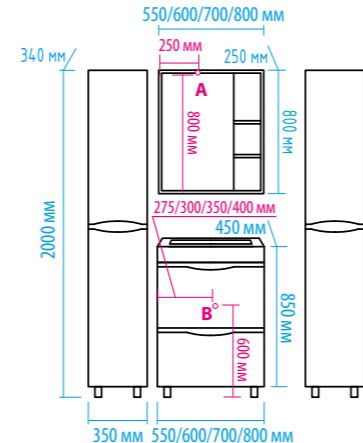

«ВЕНЕРА» (стр. 52)