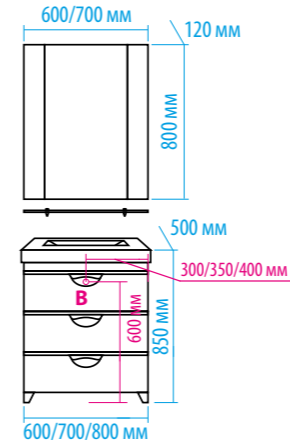

«ЖАСМИН» (стр. 45)