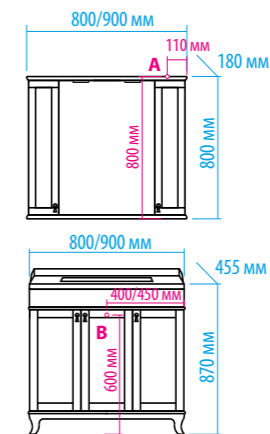

«Misty» - сокращая путь к мечте!

«ДУБЛИН» (стр. 11)