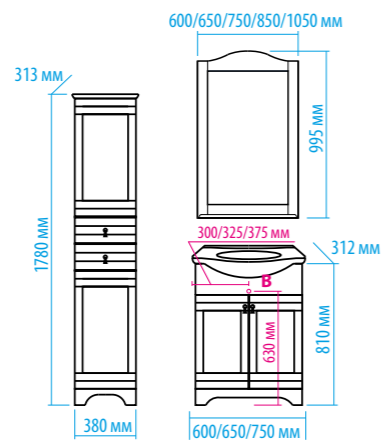

«Misty» - сокращая путь к мечте!

«РИМ» (стр. 5)