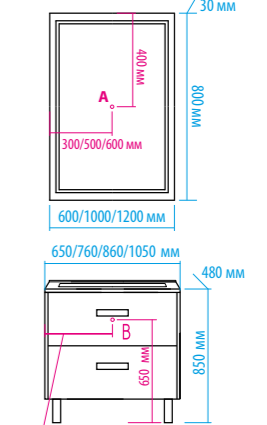

«НОРД» (стр. 17)