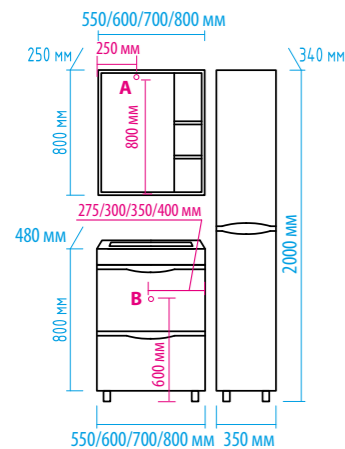

«ВЕНЕРА» (стр. 52)