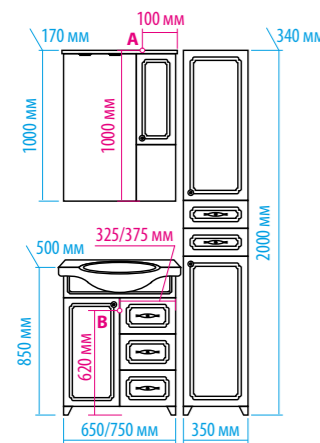

«АЛЕКСАНДРА» (стр. 51)