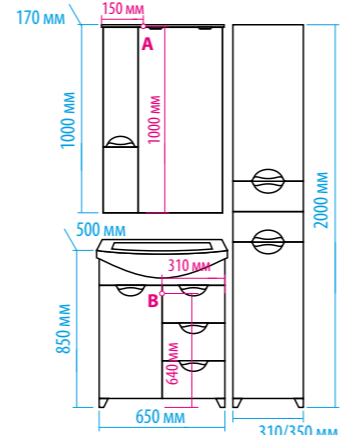

«ОРХИДЕЯ» (стр. 41)