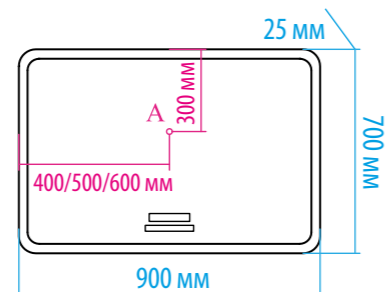

«СТАЙЛ» D LUX (стр. 114)