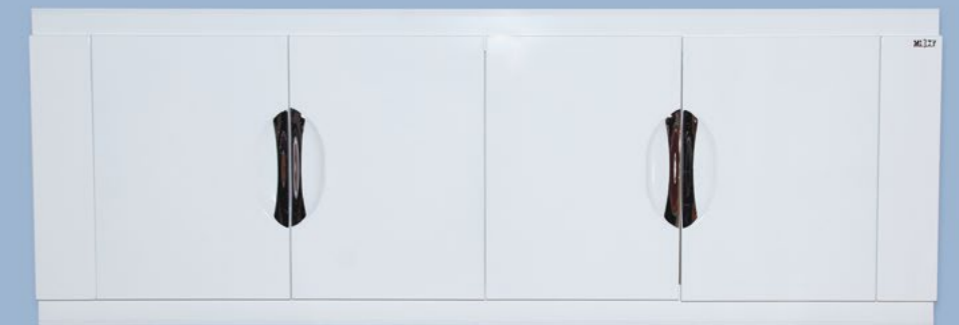

Экран под ванну
«Жасмин» 1700