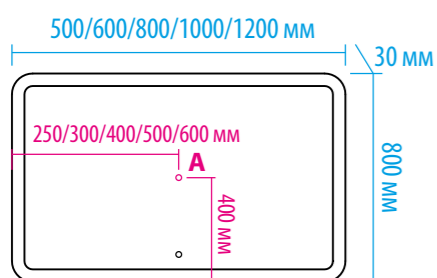

«3 НЕОН» (стр. 114)