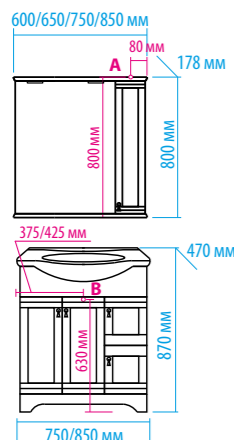

«РИМИНИ» (стр. 6)