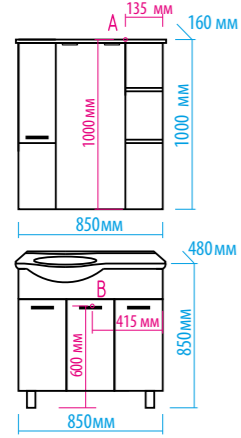

«ФЛОРИ» (стр. 35)