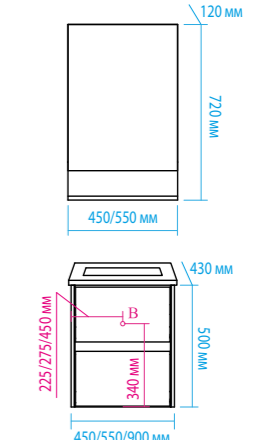

«АДРИАНА» (стр. 15)