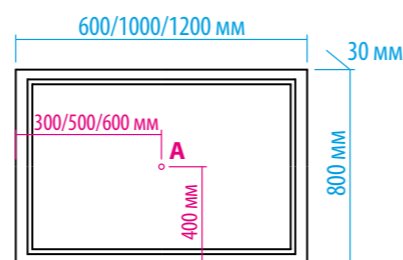

«2 НЕОН» (стр. 114)