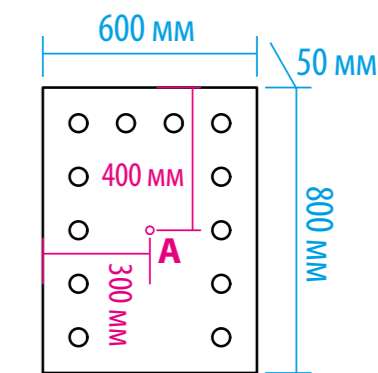

«СТАЙЛ» Гримерное (стр. 115)