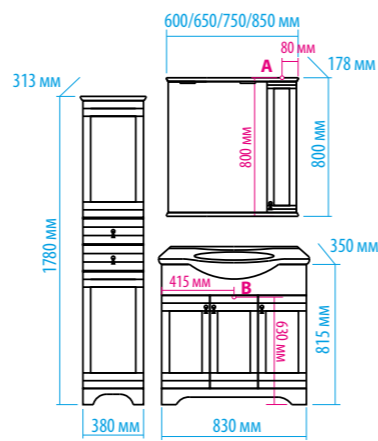

«РИМ» (стр. 4)