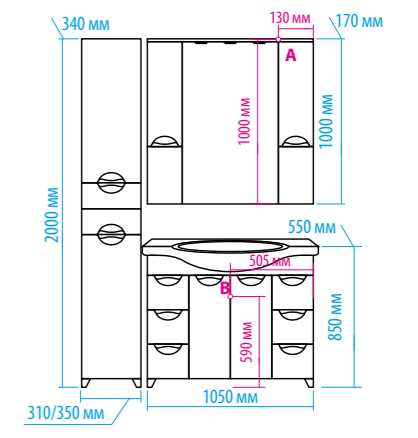

«ЖАСМИН» (стр. 44)