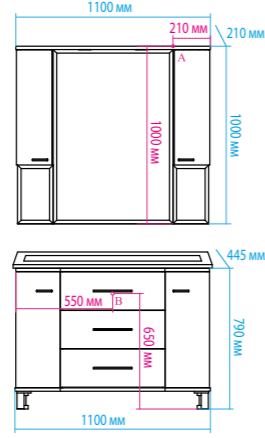

«ТЕРРА» (стр. 36)