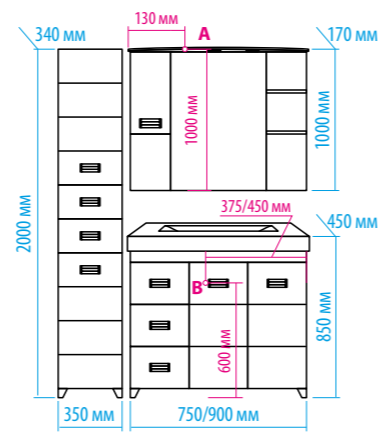

«СЕЛЕНА» (стр. 55)