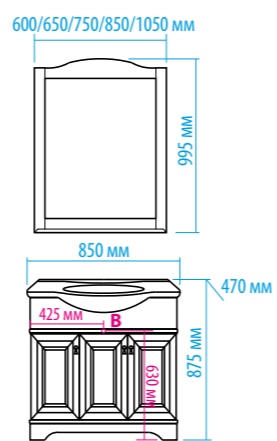

«ЛУВР» (стр. 9)