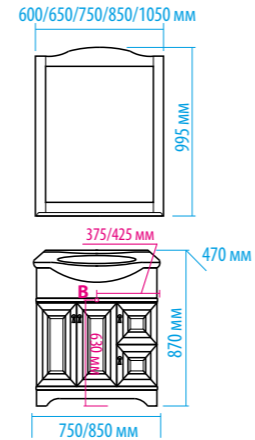

«ВАТИКАН» (стр. 7)