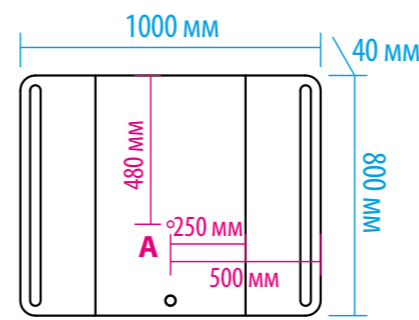

«СТАЙЛ» Трюмо (стр. 115)