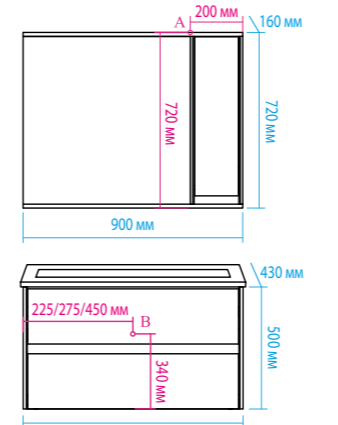

«АДРИАНА» (стр. 15)