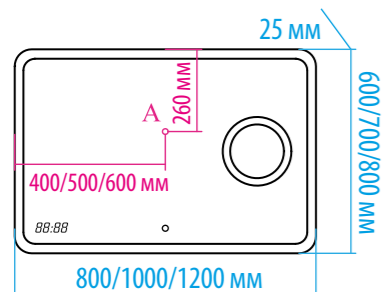

«СТАЙЛ» В 135 (стр. 114)