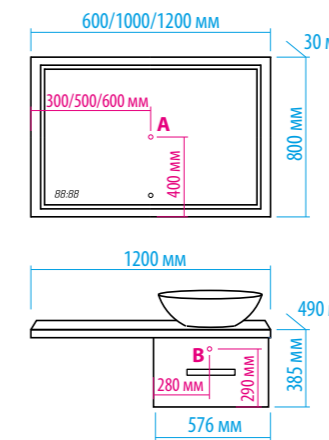

«ТЕХАС» (стр. 14)