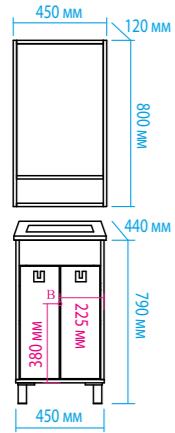

«МИЯ» (стр. 38)