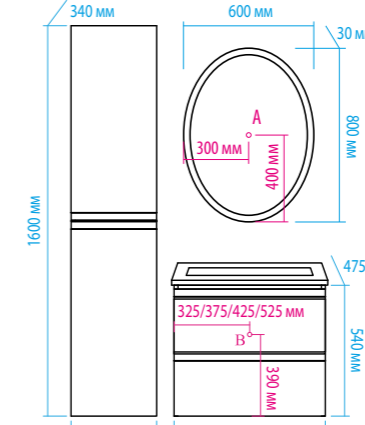

«КАНТРИ» (стр. 16)