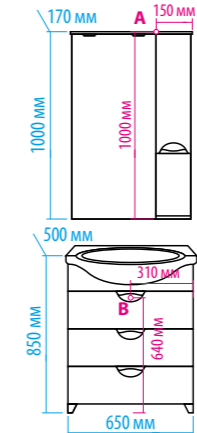

«ЖАСМИН» (стр. 45)