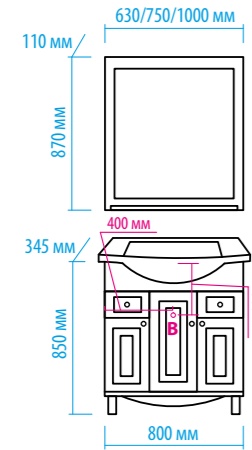

«ШАРМЕЛЬ» (стр. 49)