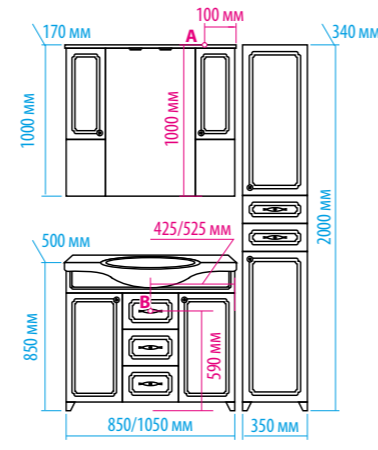

«АЛЕКСАНДРА» (стр. 50)