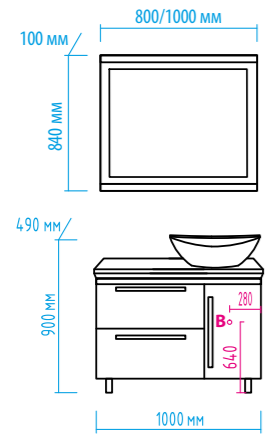

«ГАММА» (стр. 39)