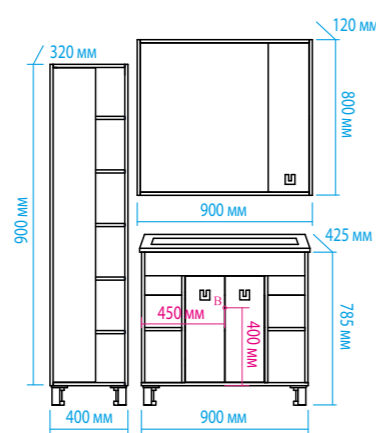

«МИЯ» (стр. 38)