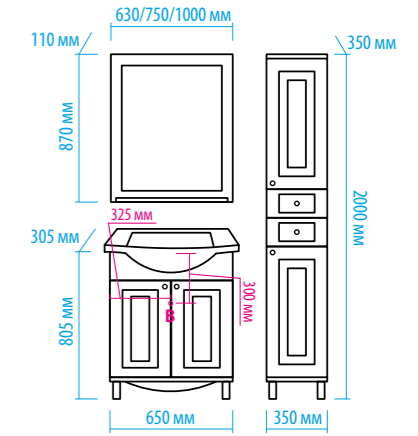

«ШАРМЕЛЬ» (стр. 49)