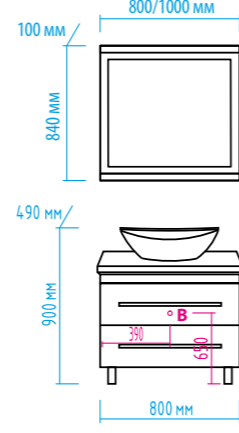

«ГАММА» (стр. 39)