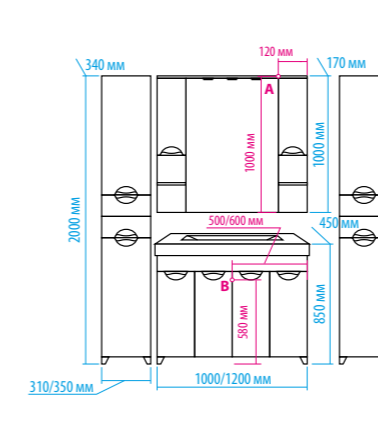

«СОФИЯ» (стр. 47)