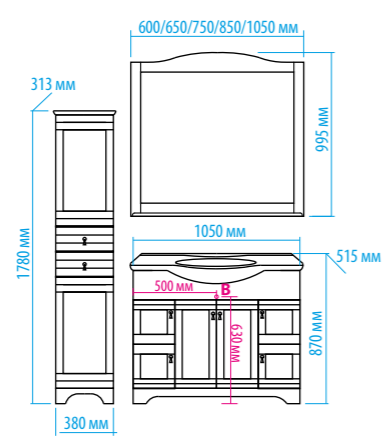

«РИМИНИ» (стр. 6)