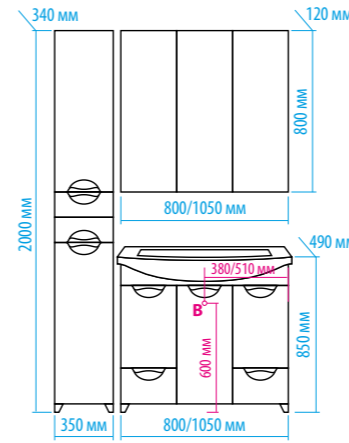

«ЛАВАНДА» (стр. 92)