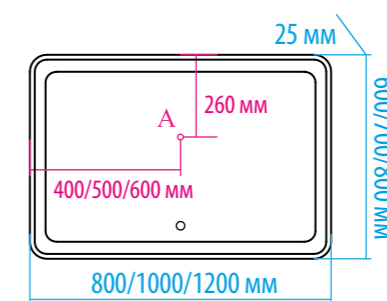

«СТАЙЛ» V1 (стр. 115)