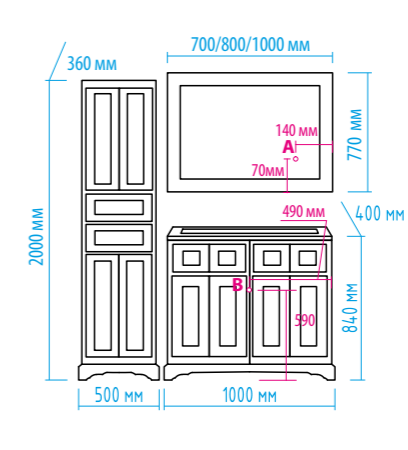

«ГЕРДА» (стр. 56)