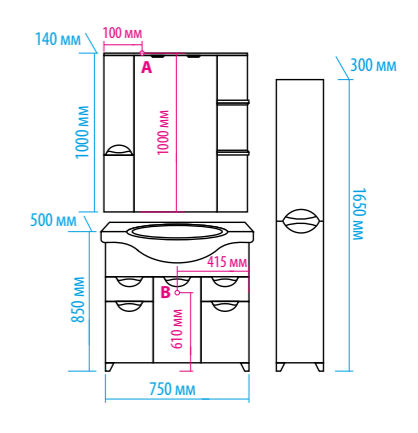

«ЖАСМИН» (стр. 45)