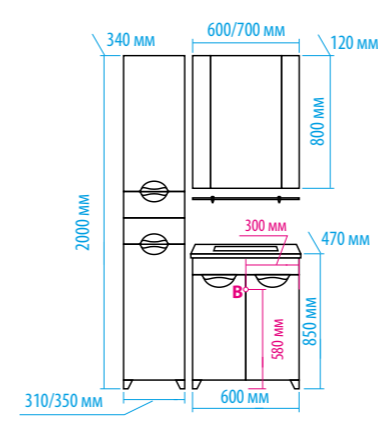

«КРИСТИ» (стр. 43)