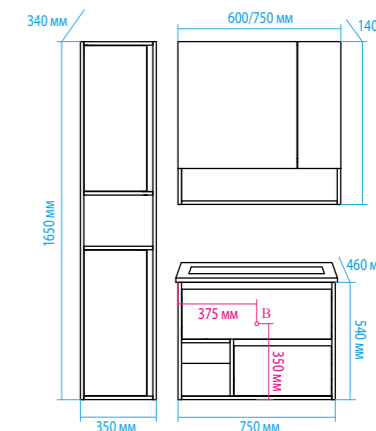

«ТЕМЗА» (стр. 18)