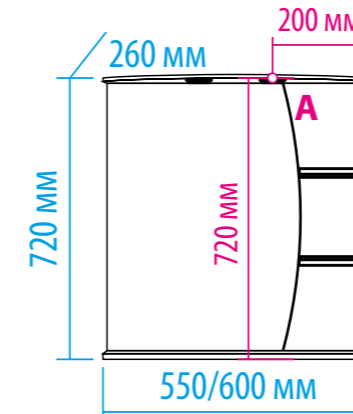

ЭКРАНЫ ПОД ВАННУ (стр. 111)

«ЛИАНА» 55/60 (стр. 113)

«ЛИАНА» 65 (стр. 113)

«ЛИАНА» 70 (стр. 113)

«АВРОРА» 820x1020 (стр. 112)

«АВРОРА» 865x1070 (стр. 112)

«АВРОРА» 770x960 (стр. 112)

«ЛУНА» 55/60 (стр. 113)