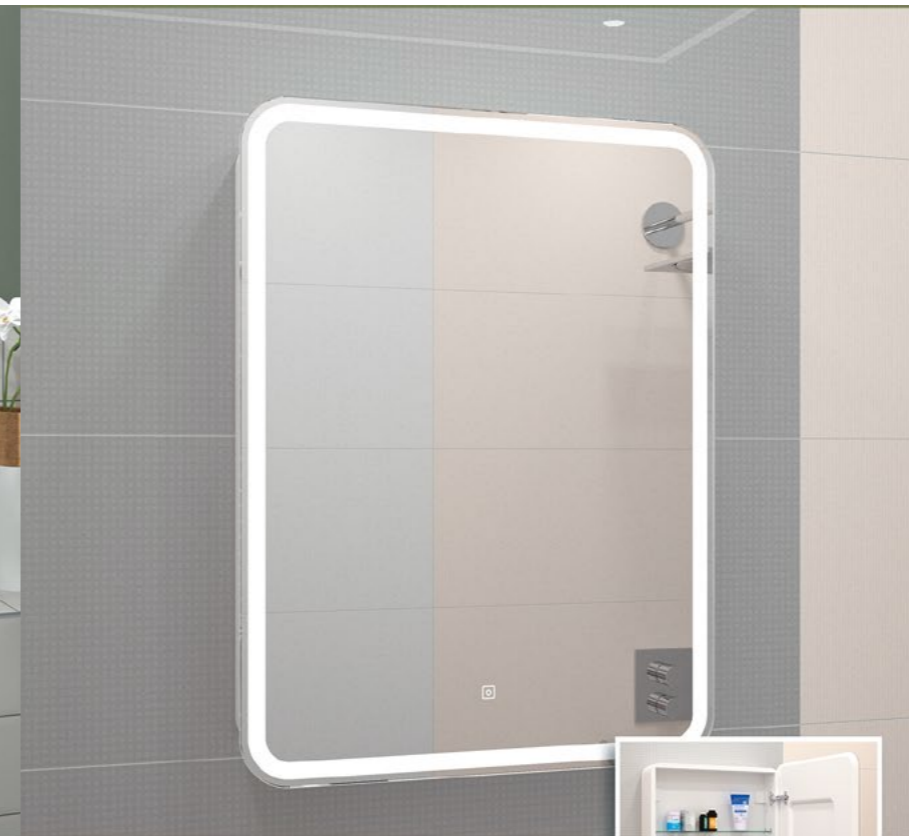

Зеркало «Стайл» X1  
1000x800

Зеркало «Стайл» S1  
800x600/1000x700

Зеркало «1 Неон»  
600x800  
(прямоугольное)  
(сенсор на зеркале/  
сенсор на корпусе/  
клавишный  
выключатель)

Зеркало «2 Неон»  
600x800/1000x800/  
1200x800 (двойная  
подсветка) (сенсор  
на зеркале/ сенсор  
на корпусе/ клавишный  
выключатель)

## ЗЕРКАЛЬНЫЕ ШКАФЫ (сенсорные с подсветкой)

Зеркало-шкаф  
«Альфредо» 800x800  
с розеткой

Зеркало-шкаф  
«Аперо» 800x800  
с розеткой лев./прав.

Зеркало-шкаф  
«Элиот» 600x800  
лев./прав.

Зеркало-шкаф «Авеню»  
1200x800 с розеткой