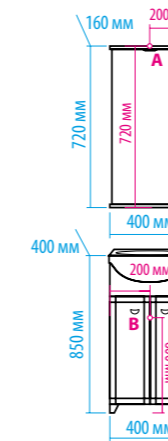

«СОЛО» (стр. 106)