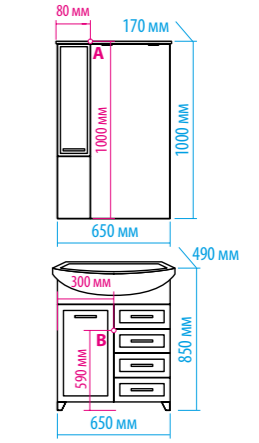

«СТЕЛЛА» (стр. 63)