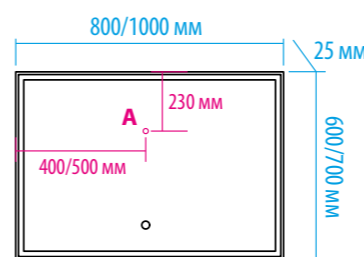

«СТАЙЛ» S1 (стр. 115)