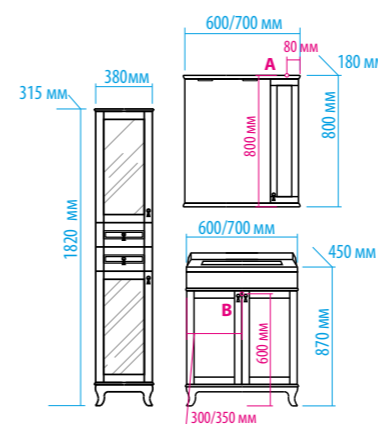

«ДУБЛИН» (стр. 11)