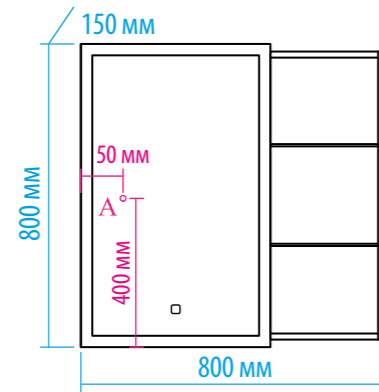

«АВЕНЮ» (стр. 116)

«АЛЬФРЕДО» (стр. 116)

«АЛЮР» (стр. 116)

«АПЕРИО» (стр. 116)

«ЛОРЕНЦО» (стр. 116)

«ТОКИО» (стр. 116)

«ЭЛИОТ» (стр. 116)

КОЛЛЕКЦИЯ	РАЗМЕР	МЕБЕЛЬ (монтаж, цвет)	Артикул	КОМПЛЕКТАЦИЯ
Адель	60	Тумба напольная, прямая, белая	П-Аде06060-011ПР	Умывальник мебельный Rosa «The Gap» - 60 см
	70	Тумба напольная, прямая, белая	П-Аде06070-011ПР	Умывальник мебельный Rosa «The Gap» - 70 см
	80	Тумба напольная, прямая, белая	П-Аде06080-011ПР	Умывальник мебельный Rosa «The Gap» - 80 см
Адриана	45	Тумба подвесная, с 2 ящ., ива/белая	П-Адр01045-0122Я	Умывальник мебельный Santek «Адриана» - 45 см
	55	Тумба подвесная, с 2 ящ., ива/белая	П-Адр01055-0122Я	Умывальник мебельный Santek «Адриана» - 55 см
	90	Тумба подвесная, с 2 ящ., ива/белая	П-Адр01090-0122Я	Умывальник мебельный Santek «Адриана» - 90 см
Александра	65	Тумба напольная, белый металл	П-Але01065-352	Умывальник мебельный Dreja «Лагуна» - 65 см
	75	Тумба напольная, белый металл	П-Але01075-352	Умывальник мебельный Dreja «Лагуна» - 75 см
	85	Тумба напольная, белый металл	П-Але01085-352	Умывальник мебельный Dreja «Лагуна» - 85 см
	105	Тумба напольная, белый металл	П-Але01105-352	Умывальник мебельный Dreja «Лагуна» - 105 см
Алиса	50	Тумба напольная, с 1 ящ., белая	Э-Али01050-0112Я	Умывальник мебельный «Алиса» - 50 см
	50	Тумба подвесная, с 2 ящ., белая	Э-Али01050-011П2Я	Умывальник мебельный «Алиса» - 50 см
	58	Тумба напольная, с 1 ящ., белая	Э-Али01058-0112Я	Умывальник мебельный «Алиса» - 58 см
	58	Тумба подвесная, с 2 ящ., белая	Э-Али01058-011П2Я	Умывальник мебельный «Алиса» - 58 см
	75	Тумба напольная, с 1 ящ., белая	Э-Али01075-0112Я	Умывальник мебельный «Алиса» - 75 см
	75	Тумба подвесная, с 2 ящ., белая	Э-Али01075-011П2Я	Умывальник мебельный «Алиса» - 75 см
	90	Тумба напольная, с 1 ящ., белая	Э-Али01090-0112Я	Умывальник мебельный «Алиса» - 90 см
	90	Тумба подвесная, с 2 ящ., белая	Э-Али01090-011П2Я	Умывальник мебельный «Алиса» - 90 см
	100	Тумба напольная, с 1 ящ., белая	Э-Али01100-0112Я	Умывальник мебельный «Алиса» - 100 см
	100	Тумба подвесная, с 2 ящ., белая	Э-Али01100-011П2Я	Умывальник мебельный «Алиса» - 100 см
Амбра	65	Тумба напольная, прямая, белая	П-Амб0065-011ПР	Умывальник мебельный Marko «Комфорт» - 65 см
	70	Тумба напольная, прямая, белая	П-Амб0070-011ПР	Умывальник мебельный Marko «Комфорт» - 70 см
	80	Тумба напольная, с 2 ящ., белая	П-Амб0080-011-2Я	Умывальник мебельный Marko «Комфорт» - 80 см
	100	Тумба напольная, с 2 ящ., белая	П-Амб0100-011-2Я	Умывальник мебельный Marko «Комфорт» - 100 см
Амур	19	Тумба напольная, прямая, под стиральную машину, белая	Э-Аму01019-01Пр	Умывальник мебельный Marko «Корса» - 80 см
	29	Тумба напольная, прямая, под стиральную машину, белая	Э-Аму01029-01Пр	Умывальник мебельный Marko «Корса» - 80 см
	60	Тумба напольная, прямая, белая	Э-Аму01060-021Н	Умывальник мебельный Универсал «Амур» - 60 см
	60	Тумба напольная, с 2 ящ., белая	Э-Аму01060-0111Я	Умывальник мебельный Универсал «Амур» - 60 см
	70	Тумба напольная, прямая, белая	Э-Аму01070-021Н	Умывальник мебельный Универсал «Амур» - 70 см
	70	Тумба напольная, с 2 ящ., белая	Э-Аму01070-0111Я	Умывальник мебельный Универсал «Амур» - 70 см
	80	Тумба напольная, прямая, белая	Э-Аму01080-021Н	Умывальник мебельный Универсал «Амур» - 80 см
	80	Тумба напольная, прямая, белая	Э-Аму01080-0111Я	Умывальник мебельный Универсал «Амур» - 80 см
Анна	80	Тумба напольная, прямая, белая/стекло	П-Анн01080-012	Умывальник мебельный Sanita «Classic» - 80 см
	90	Тумба напольная, прямая, белая/стекло	П-Анн-01090-012	Умывальник мебельный Sanita «Classic» - 90 см
Балтика	60	Тумба напольная, прямая, белая	Э-Бал01060-011Пр	Умывальник мебельный Santek «Балтика» - 60 см
	65	Тумба напольная, прямая, белая	Э-Бал01065-011Пр	Умывальник мебельный Santek «Балтика» - 65 см
	70	Тумба напольная, прямая, белая	Э-Бал01070-011Пр	Умывальник мебельный Santek «Балтика» - 70 см
	80	Тумба напольная, прямая, белая	Э-Бал01080-011Пр	Умывальник мебельный Santek «Балтика» - 80 см
	105	Тумба напольная, прямая, белая	Э-Бал01105-011Пр	Умывальник мебельный Kirovit «Элеганс» - 105 см
Барселона	60	Тумба подвесная, с 2 ящ., белая	П-Брс01060-011П2Я	Умывальник мебельный Атланта D - 60 см
	75	Тумба подвесная, с 2 ящ., белая	П-Брс01075-011П3Я	Умывальник мебельный Sanita «Quadro» - 75 см
	90	Тумба подвесная, с 3 ящ., белая	П-Брс01090-011П3Я	Умывальник фигурный Melana MLN-E90 (9090E) - 90 см
	105	Тумба подвесная, с 3 ящ., белая	П-Брс01105-011П3Я	Умывальник мебельный QVATRO - 105 см
Браво	70	Тумба напольная, комбинированная	Э-Бра01070-19	Умывальник мебельный Santek «Балтика» - 70 см
Ватикан	75	Тумба напольная, слоновая кость	П-Ват01075-1014	Умывальник мебельный Kirovit «Элеганс» - 75 см
	85	Тумба напольная, слоновая кость	П-Ват01085-1014	Умывальник мебельный Kirovit «Элеганс» - 85 см
	105	Тумба напольная, слоновая кость	П-Ват01105-1014	Умывальник мебельный Kirovit «Элеганс» - 105 см
Венера	55	Тумба напольная, с 2 ящ., белая	П-Внр01055-012Я	Умывальник мебельный Santek «Тигода» - 55 см
	55	Тумба напольная, с 2 ящ., комбинированная	П-Вен07055-252Я	Умывальник мебельный Santek «Тигода» - 55 см
	60	Тумба напольная, с 2 ящ., белая	П-Внр01060-012Я	Умывальник мебельный Santek «Тигода» - 60 см
	60	Тумба напольная, с 2 ящ., комбинированная	П-Внр01060-252Я	Умывальник мебельный Santek «Тигода» - 60 см
	70	Тумба напольная, с 2 ящ., белая	П-Внр01070-012Я	Умывальник мебельный Santek «Тигода» - 70 см
	70	Тумба напольная, с 2 ящ., комбинированная	П-Внр01070-252Я	Умывальник мебельный Santek «Тигода» - 70 см
	80	Тумба напольная, с 2 ящ., белая	П-Внр01080-012Я	Умывальник мебельный Dreja «Q 80» - 80 см
	80	Тумба напольная, с 2 ящ., комбинированная	П-Внр01080-252Я	Умывальник мебельный Dreja «Q 80» - 80 см
Версаль	80	Тумба напольная, с 2 ящ., белая	П-Вер07080-0112Я	Умывальник мебельный CL-4020 - 80 см
Вивьен	60	Тумба напольная, прямая, слоновая кость	П-Ввн01060-1015Пр	Умывальник мебельный CL-4020 - 60 см
	70	Тумба напольная, прямая, слоновая кость	П-Ввн01070-1015Пр	Умывальник мебельный CL-4020 - 70 см
	80	Тумба напольная, прямая, слоновая кость	П-Ввн01080-1015Пр	Умывальник мебельный CL-4020 - 80 см
	90	Тумба напольная, прямая, слоновая кость	П-Ввн01090-1015Пр	Умывальник мебельный CL-4020 - 90 см