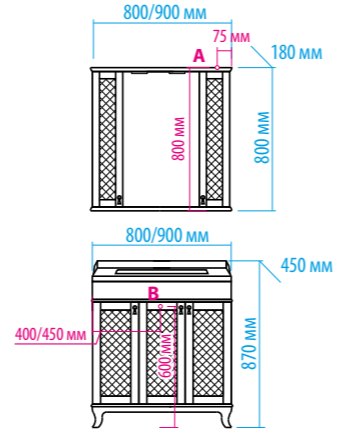

«ВИВЬЕН» (стр. 10)