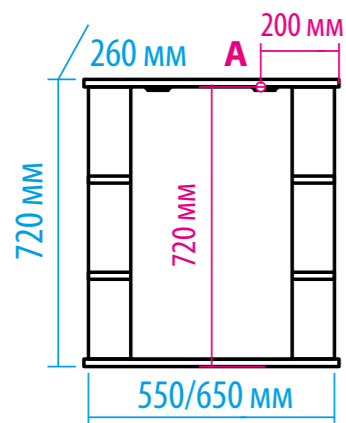

«МАГНОЛИЯ» 55/65 (стр. 113)