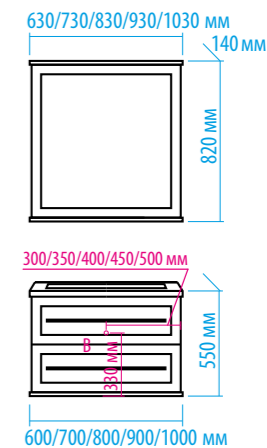

«ВИНТАЖ» (стр. 12)