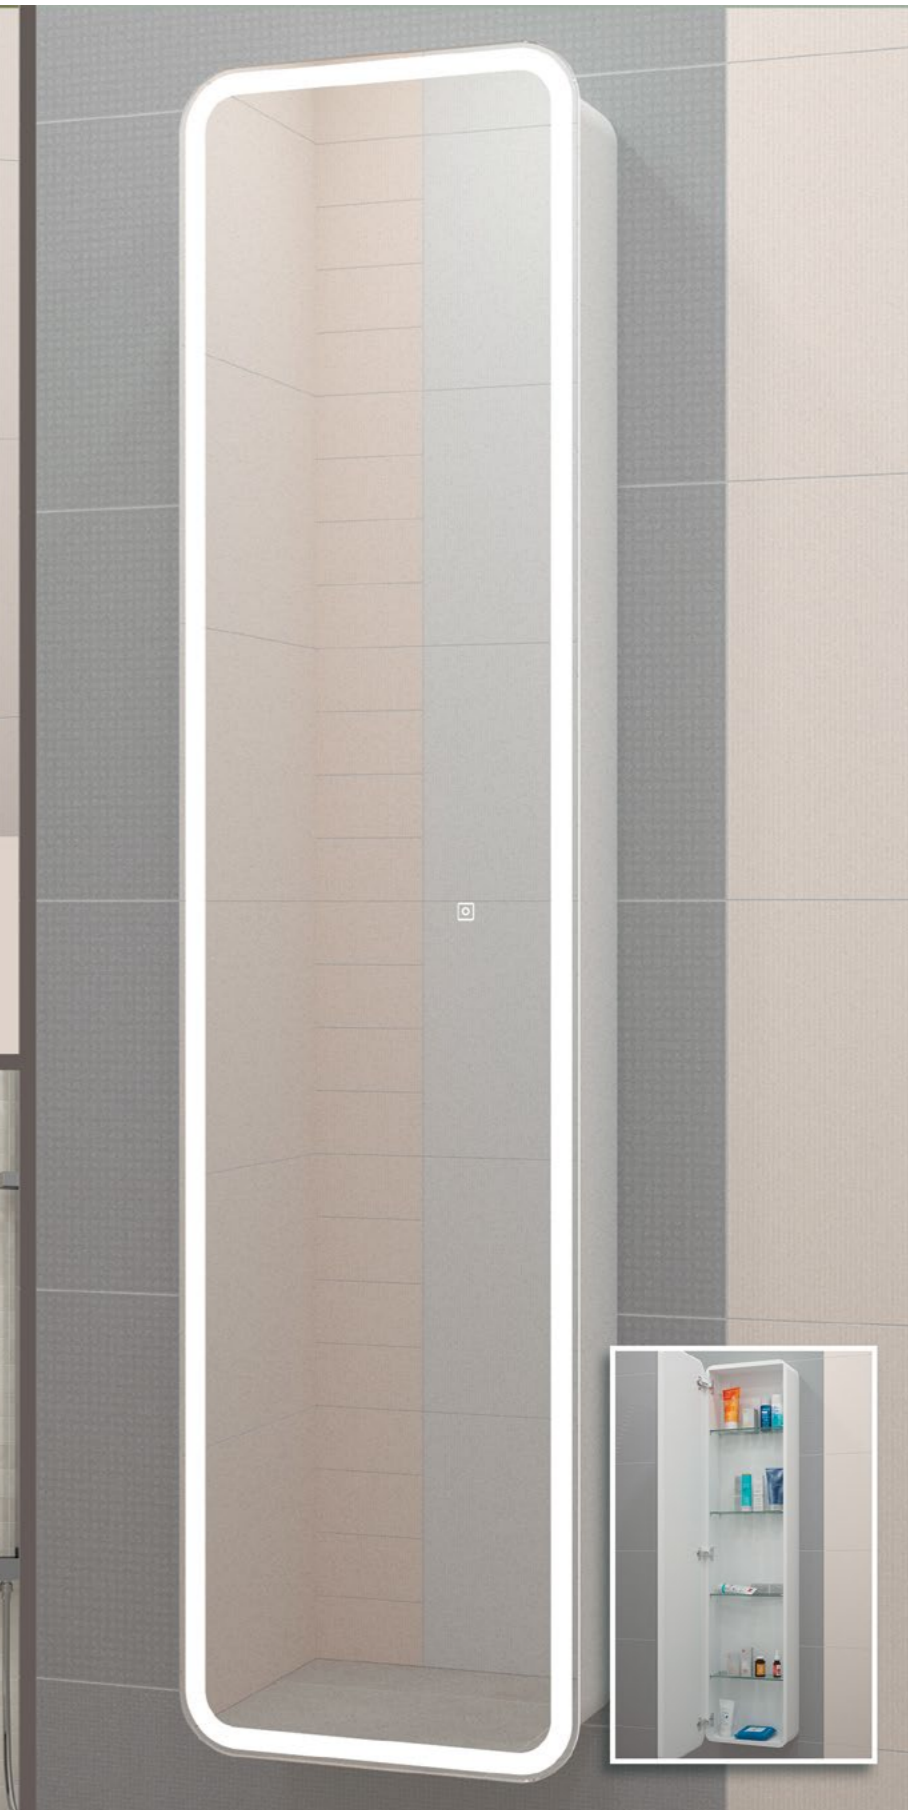

Зеркало «Стайл» X1  
1000x800

Зеркало «Стайл» S1  
800x600/1000x700

Зеркало «1 Неон»  
600x800  
(прямоугольное)  
(сенсор на зеркале/  
сенсор на корпусе/  
клавишный  
выключатель)

Зеркало «2 Неон»  
600x800/1000x800/  
1200x800 (двойная  
подсветка) (сенсор  
на зеркале/ сенсор  
на корпусе/ клавишный  
выключатель)

## ЗЕРКАЛЬНЫЕ ШКАФЫ (сенсорные с подсветкой)

Зеркало-шкаф  
«Альфредо» 800x800  
с розеткой

Зеркало-шкаф  
«Аперо» 800x800  
с розеткой лев./прав.

Зеркало-шкаф  
«Элиот» 600x800  
лев./прав.

Зеркало-шкаф «Авеню»  
1200x800 с розеткой

Зеркало-шкаф «Алюр»  
600x800 с розеткой лев./прав.

Зеркало-шкаф «Токио»  
900x530 с розеткой

Зеркальный пенал  
«Лоренцо» 400x1600  
с розеткой универсальный