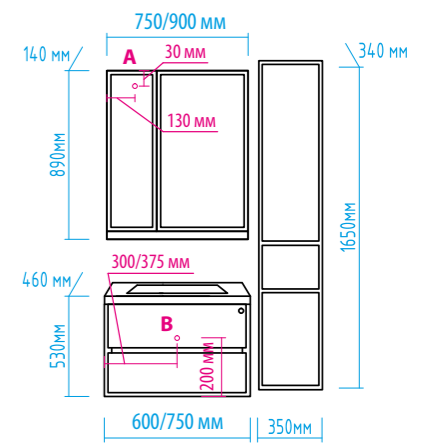

«БАРСЕЛОНА» (стр. 60)