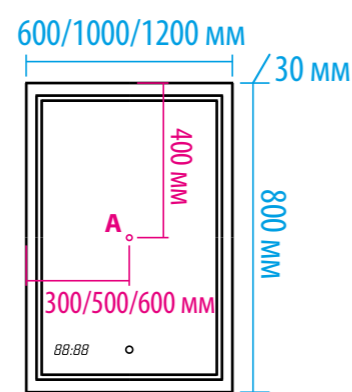

«2 НЕОН» (часы) (стр. 114)