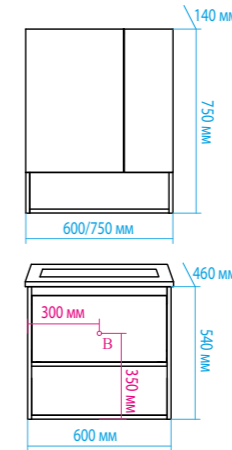

«ТЕМЗА» (стр. 18)