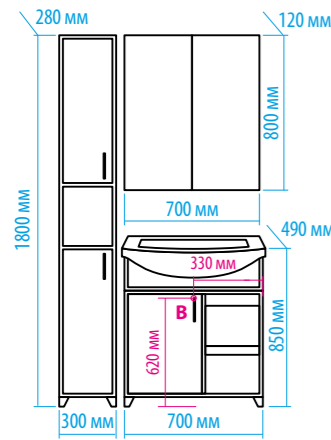

«БРАВО» (стр. 99)