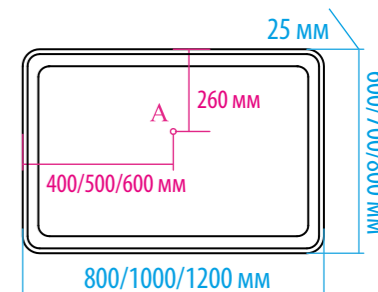

«СТАЙЛ» V2 (стр. 115)