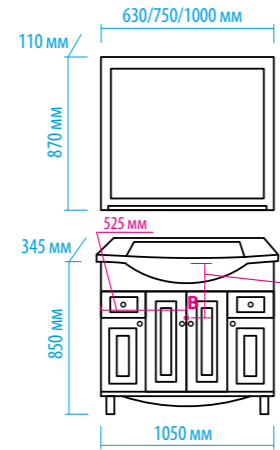

«ШАРМЕЛЬ» (стр. 49)