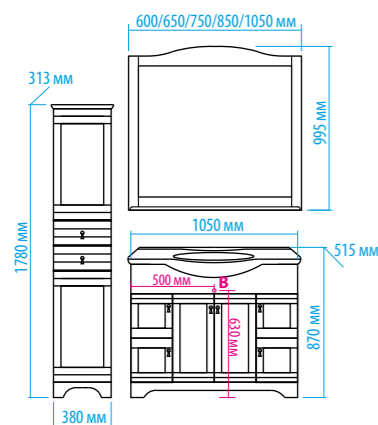

«ВАТИКАН» (стр. 7)