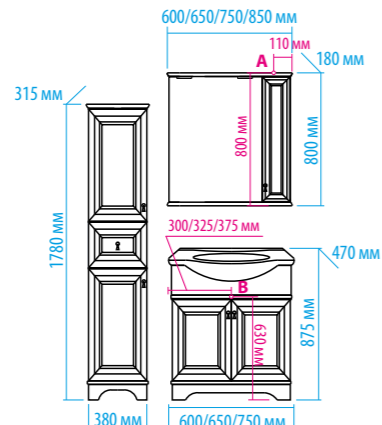

«ЛУВР» (стр. 8)