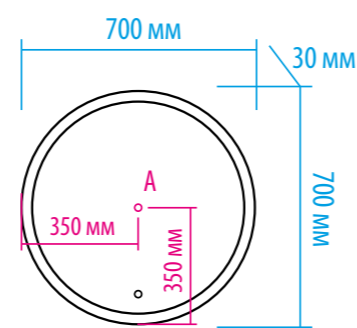

«5 НЕОН» (стр. 114)