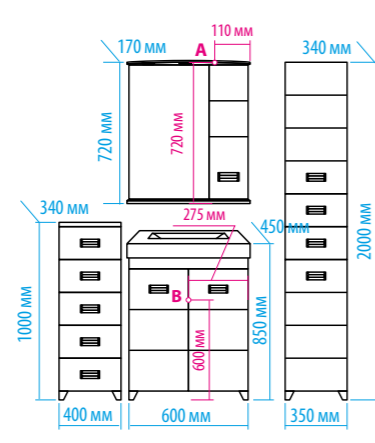

«СЕЛЕНА» (стр. 55)