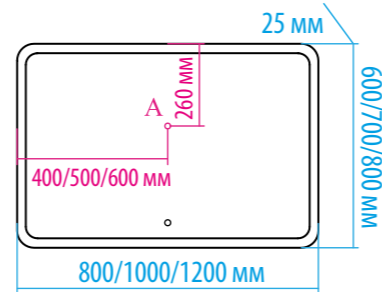

«СТАЙЛ» D1 (стр. 114)