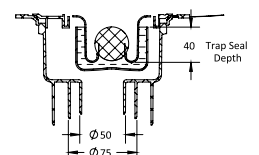

Боковой слив

Вертикальный слив

Разновидность и виды решеток:

PLATZ Norma

| Размеры | покрытие/цвет | артикул боковой выпуск сифона | артикул вертикальный выпуск сифона | Решетка и рамка нержавеющей сталь AISI 304 толщина 3мм |
|-----------|--|-------------------------------|------------------------------------|---|
| 100×100мм | матовый хром хром глянец золото глянец | 090158 091158 092158 | 090058 091058 092058 | Боковой S-образный сифон D50-H60-42L/min |
| | | | |  |
| | | | | Вертикальный S-образный сифон D50/105мм - H30/135мм - 48L/min |
| 150×150мм | матовый хром хром глянец золото глянец | 090159 091159 092159 | 090059 091059 092059 |  |