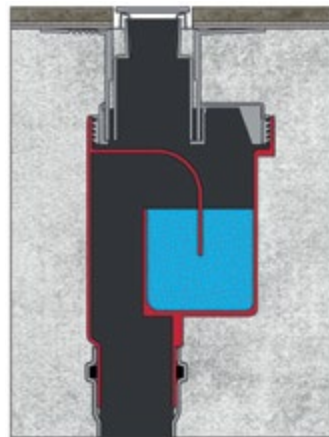

Корпус желоба

- Монтажная заглушка, пенопласт
- Сетка для волос и волокон
- Желоб нержавеющая сталь
- Регулируемые опоры ход 2мм, пенопласт

L : 300mm | 400mm | 500mm | 600mm | 700mm | 800mm | 900mm

Технические данные

Сифоны

Боковой выпуск 360°
H60-D50
Самопромывной
S-образный сифон
Слив 42 л/мин

30 мм
водяной
столб

Вертикальный выпуск
H30/135mm – D50/105mm
Самопромывной
S-образный сифон
Слив 48 л/мин

32 мм
водяной
столб