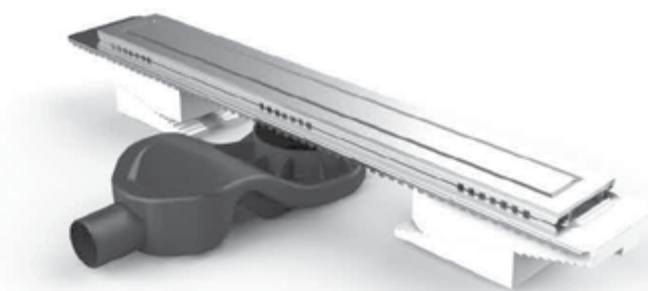

BERGES представляет серию линейных желобов

Идеальное решение для отвода воды

Водоотводы BERGES для систем напольного дренажа не только элегантны и просты в дизайне, но и функциональны в использовании. Прочный корпус из нержавеющей стали, который совместим с шестью видами решеток в шести вариантах цвета.

Максимальная гигиена

Специальный пластиковый фильтр используется как ловушка для волос и грязи, которые вы легко можете удалять при сервисном обслуживании. Соответствует требованиям и ожиданиям пользователей, ориентированных на гигиену.

Комфорт использования

Альтернативой пластиковому фильтру может быть использован Мембранный клапан (сухой затвор). Таким образом в паре с гидрозатвором мы получаем комбинированную систему, которую можно использовать в гостевых ваннах, которыми редко пользуются, и есть риск пересыхания гидрозатвора. Данная опция также востребована в помещениях с теплыми полами. Также данный клапан является эффективным грязеуловителем и требует периодической профилактики.

Детали дизайна

Опционально предлагаемая система линейного наклона предотвращает образование луж в душевых зонах и обеспечивает идеальную отделку, сухость и чистоту керамических соединений.