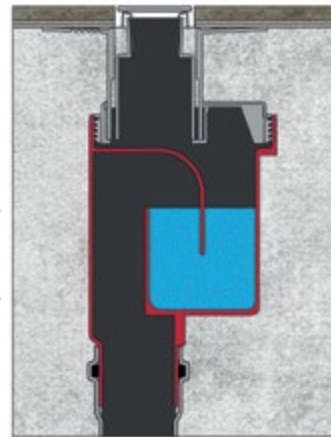

Вертикальный выпуск
H30/135mm – D50/105mm
Самопромывной
S-образный сифон
Слив 48 л/мин

32 мм
водяной
столб