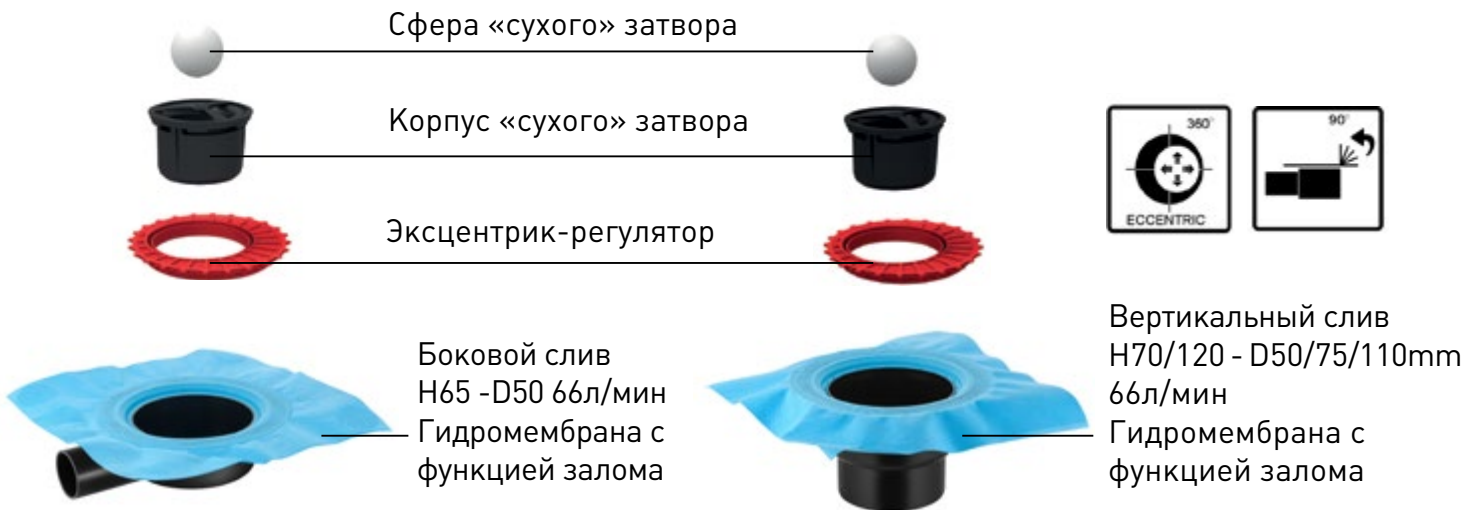

Золото
глянец

Матовая
бронза

PLATZ

Сливной трап со спирографом (изолирующий фланец повышенной плотности)

Спирограф (фирменный изолирующий фланец)

ZENTRUM

Сливной трап с изолирующим фланцем и мембраной

Фланец-эксцентрик