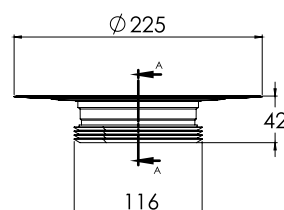

PLATZ

Сливной трап со спирографом (изолирующий фланец повышенной плотности)

Спирограф (фирменный изолирующий фланец)