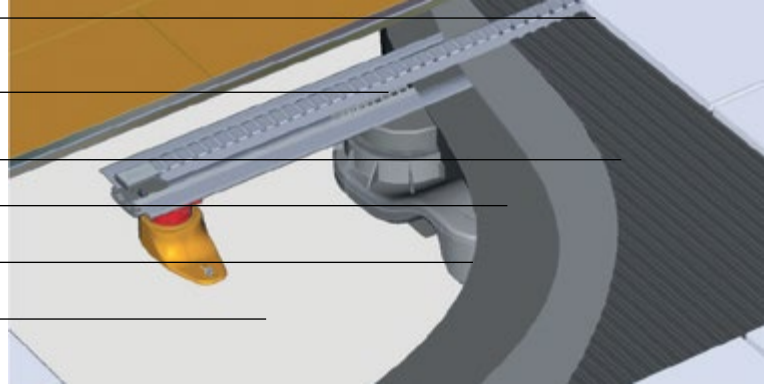

Технические данные

Монтажная схема

Финишное покрытие

Фирменная мембранная гидроизоляция

Клеющий слой

Гидроизоляционный слой

Выравнивающая стяжка

Бетонное основание