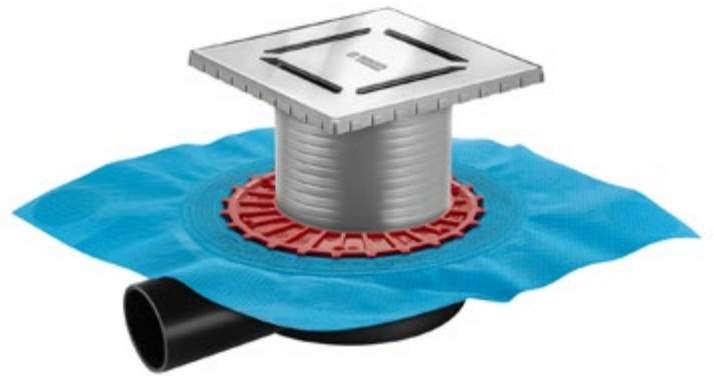

Идеальный подход

Дренажи-водостоки со спирографом обладают высокими характеристиками как по функциональности, так и для индивидуальных задач. Вы можете найти лучшие решения для ваших проектов с различными вариантами решеток и покрытия. По специальному заказу решетки могут быть исполнены в вашей цветовой гамме.

PLATZ

Основные цвета покрытия:

Цвета покрытия под заказ:

BERGES представляет серию сливных трапов ZENTRUM

Трапы водостоки с фирменным изолирующим фланцем и мембраной

Дренажи-напольные стоки BERGES с фирменным изоляционным фланцем предлагают такие функции, как интуитивно понятная установка и различные детализированные решения. Система эксцентрика (центральной регулировки) дает всевозможные варианты установки и обеспечивает наилучшие решения даже для сложных в монтаже проектов.

Незаметная решетка

Решетка с тонкой и скрытой рамкой обеспечивает почти бесшовную отделку между материалом покрытия и сливом. Решетка из нержавеющей стали толщиной 3 мм обеспечивает крайнюю надежность. Для ваших проектов опциональна возможна решетка толщиной 1 мм.

Корпус «сухого» затвора воды

Запатентованная конструкция корпуса трапа легко чистится и не допускает неприятных запахов канализации.

Сфера «сухого» затвора

Корпус трапа с тканевой мембраной

Если не будет прочной и постоянной гидроизоляции корпуса трапа с поверхностью, то может произойти утечка воды. Использование дренажей с надежной тканевой мембраной препятствуют возможности утечки воды.