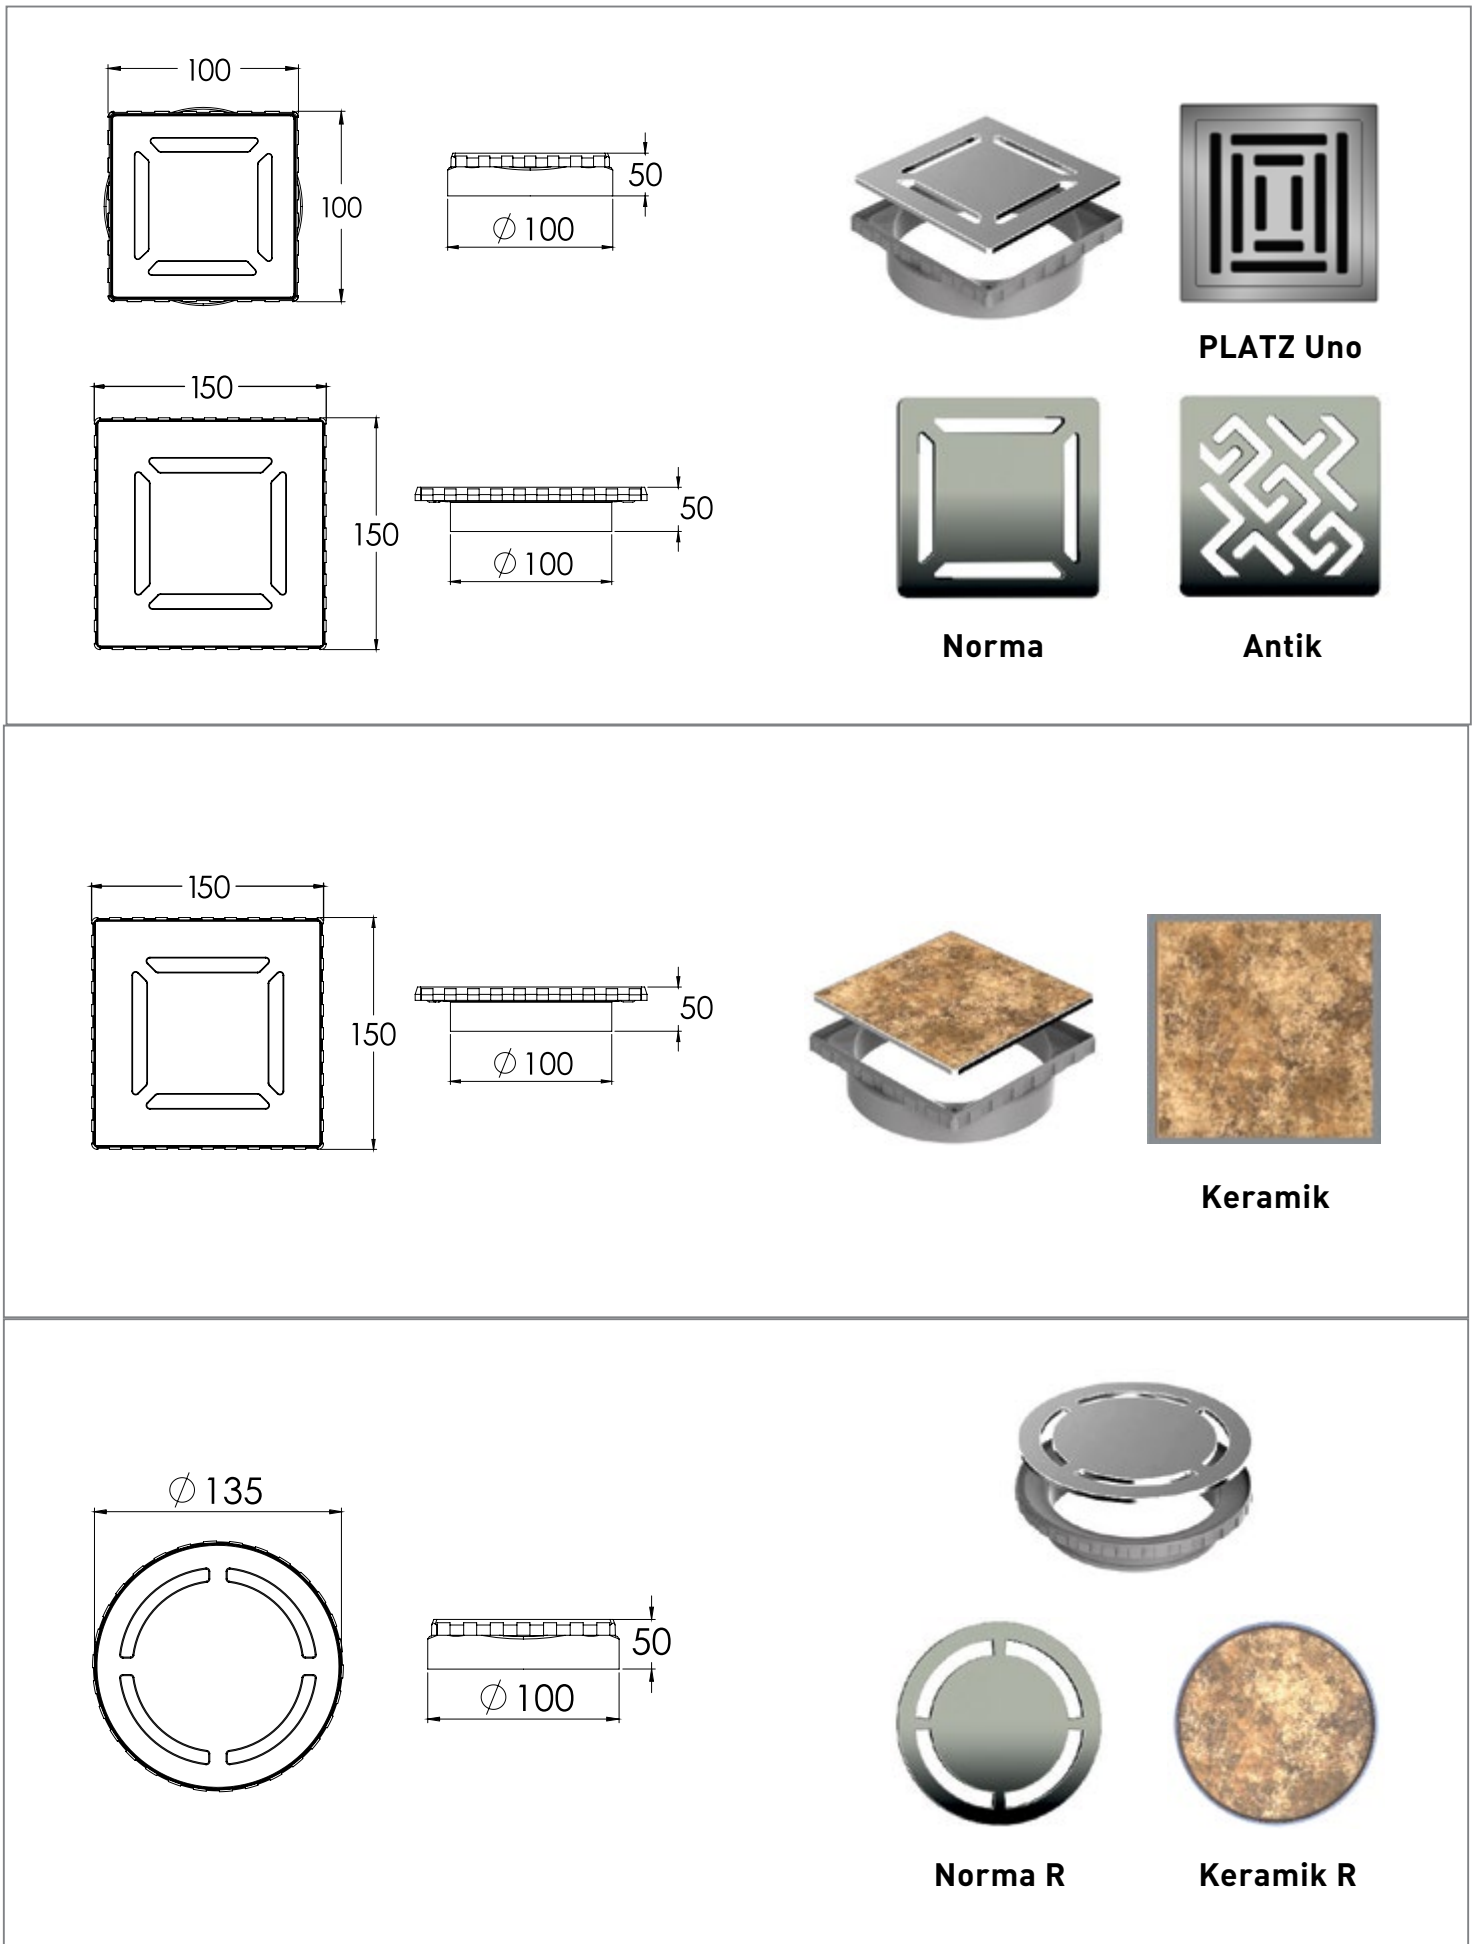

Разновидность и виды решеток: