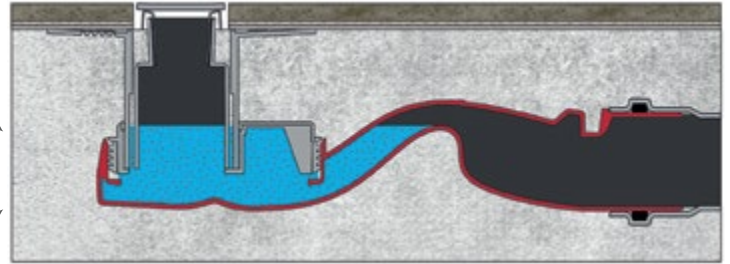

Технические данные

Сифоны

Боковой выпуск 360°
H60-D50
Самопромывной
S-образный сифон
Слив 42 л/мин

30 мм
водяной
столб