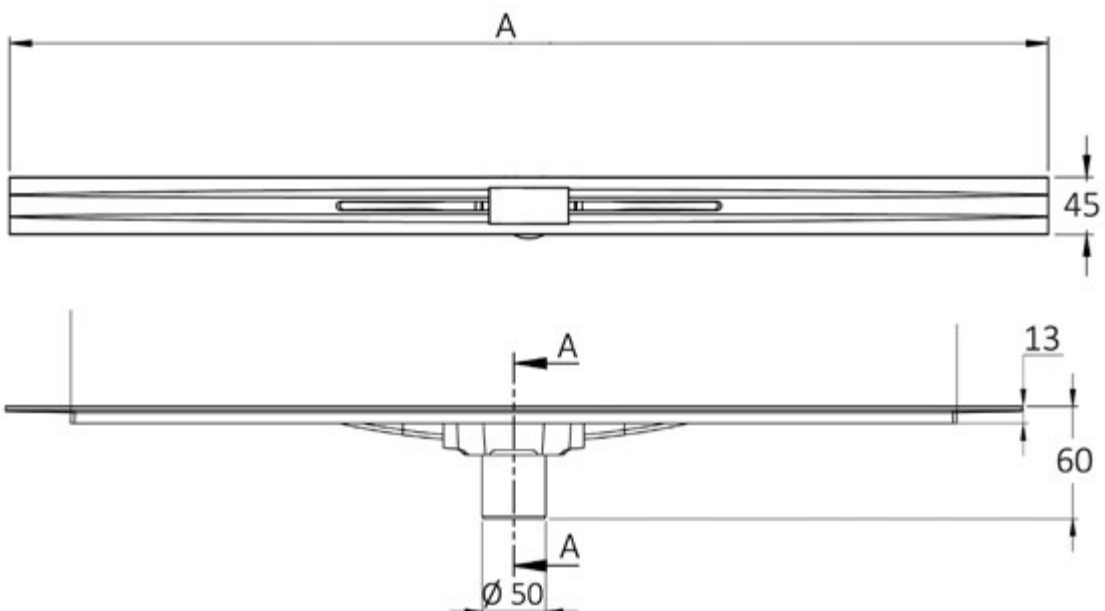

Хром глянец

Золото глянец*

*под заказ

Технические данные

Монтажная схема

- Финишное покрытие —
- Гидроизоляционный слой —
- Корпус желоба —
- Выравнивающая стяжка —
- Бетонное основание —

Корпус желоба

A: 400mm | 600mm | 800mm | 1000mm