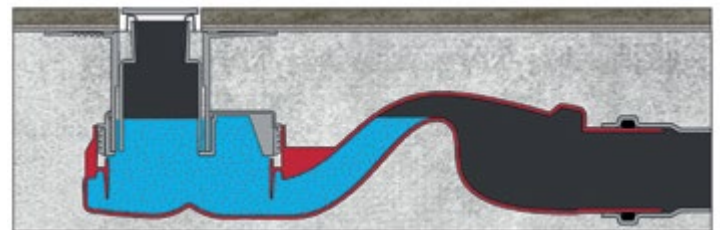

Боковой выпуск 360°
H80-D50
Самопромывной
S-образный сифон
Слив 60 л/мин

60 мм
водяной
столб