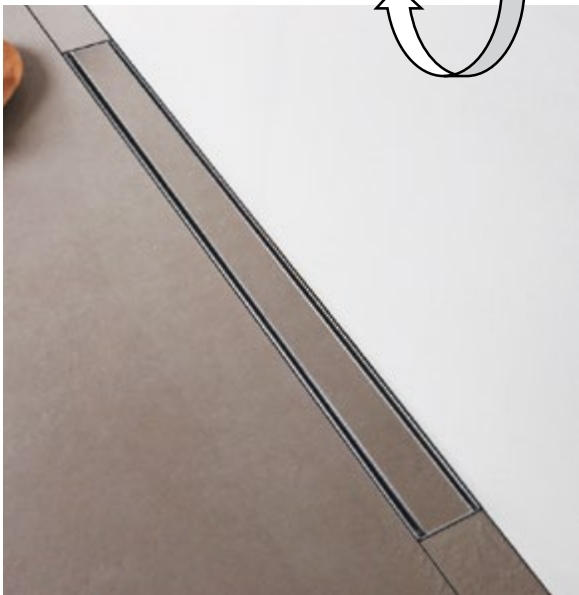

Разновидность и виды решеток:

B1 Keramik

Решетка из нержавеющей стали с обрамлением

Решетка B1 Keramik может быть повернута горизонтально и использована как лоток для вклейки плитки. Ножки для регулировки установки рамки дают точность в установке.