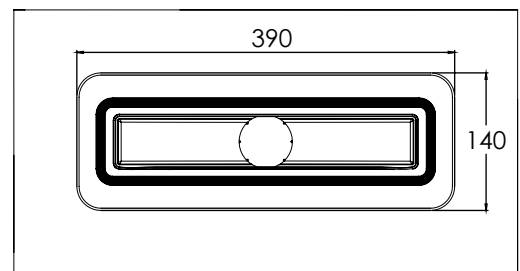

Хром глянец

Золото глянец*

*под заказ

Технические данные

Монтажная схема

- Финишное покрытие —
- Гидроизоляционный слой —
- Корпус желоба —
- Выравнивающая стяжка —
- Бетонное основание —

Корпус желоба

A: 400mm | 600mm | 800mm | 1000mm