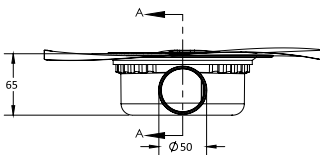

Боковой слив

Вертикальный слив

Разновидность и виды решеток:

PLATZ Norma

| Размеры | покрытие/цвет | артикул боковой выпуск сифона | артикул вертикальный выпуск сифона | Решетка и рамка нержавеющей сталь AISI 304 толщина 3мм |
|-----------|--|-------------------------------|------------------------------------|---|
| 100×100мм | матовый хром хром глянец золото глянец | 090158 091158 092158 | 090058 091058 092058 | Боковой S-образный сифон D50-H60-42L/min |
| | | | |  |
| | | | | Вертикальный S-образный сифон D50/105мм - H30/135мм - 48L/min |
| 150×150мм | матовый хром хром глянец золото глянец | 090159 091159 092159 | 090059 091059 092059 |  |