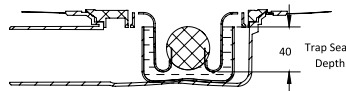

Боковой слив

Вертикальный слив

Разновидность и виды решеток:

PLATZ Norma

| Размеры | покрытие/цвет | артикул боковой выпуск сифона | артикул вертикальный выпуск сифона | Решетка и рамка нержавеющей сталь AISI 304 толщина 3мм |
|-----------|--|-------------------------------|------------------------------------|---|
| 100×100мм | матовый хром хром глянец золото глянец | 090158 091158 092158 | 090058 091058 092058 | Боковой S-образный сифон D50-H60-42L/min |
| | | | |  |
| | | | | Вертикальный S-образный сифон D50/105мм - H30/135мм - 48L/min |
| 150×150мм | матовый хром хром глянец золото глянец | 090159 091159 092159 | 090059 091059 092059 |  |