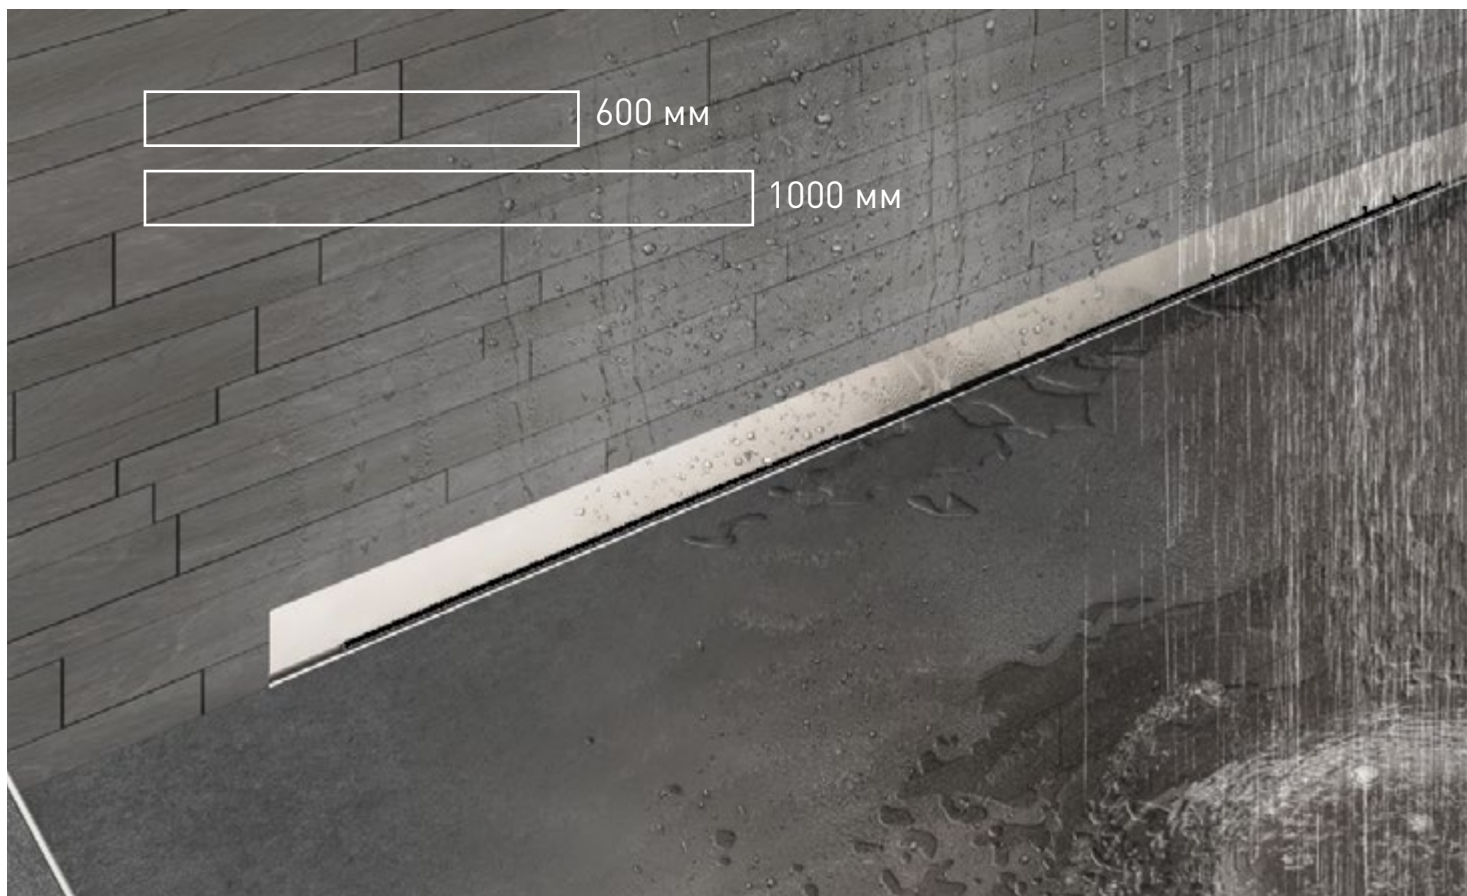

Крепеж для решетки

Соединительная заглушка

Есть возможность подрезать решетку под любой размер.

Основные цвета покрытия:

Матовый хром

Хром глянец

Цвета покрытия под заказ:

Золото глянец

Матовая бронза