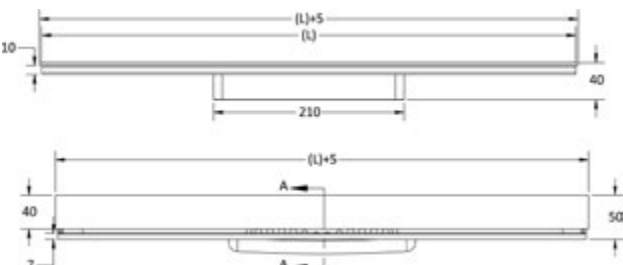

Решетка-рамка

- Решетка
- Грязеуловитель
- Рамка-фиксатор
- Крепеж для решетки

Решетка и рамка могут быть отрезаны минимально до 300мм. Для проектов возможно исполнение от 1300 до 3000мм.