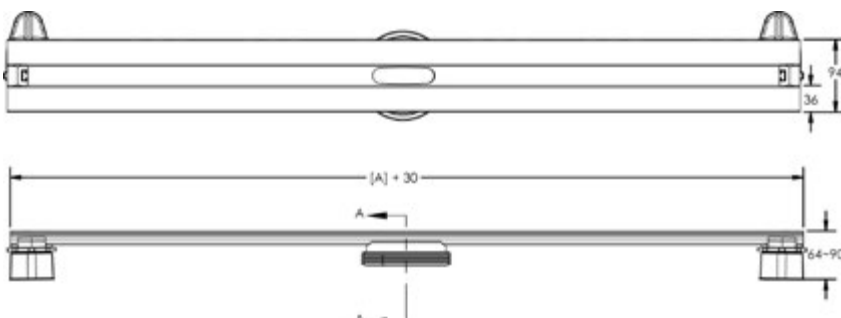

A : 400mm | 500mm | 600mm
700mm | 800mm | 1000mm | 1200mm