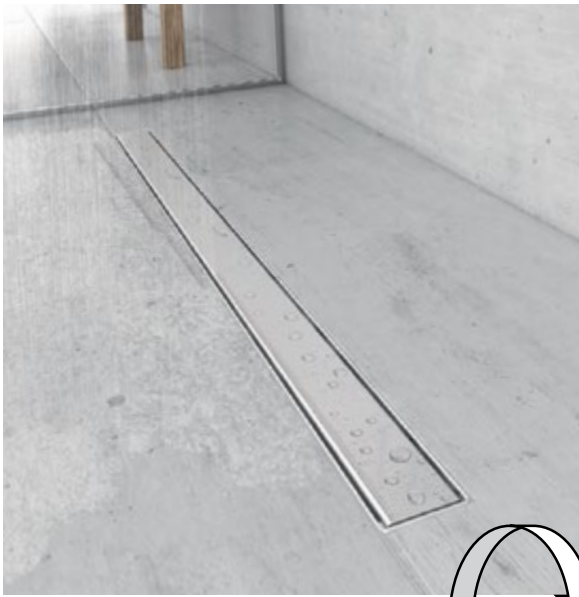

Тип корпуса

Корпус желоба
нержавеющая сталь

При условии повышенных требований проекта может быть скомплектован двойным сифоном повышенным стоком воды до 112 л/мин. Регулировка высоты пенопластовыми упорами с шагом высоты 2мм.

Разновидность и виды решеток:

B1 Keramik

Решетка из нержавеющей стали с обрамлением

Решетка B1 Keramik может быть повернута горизонтально и использована как лоток для вклейки плитки. Ножки для регулировки установки рамки дают точность в установке.