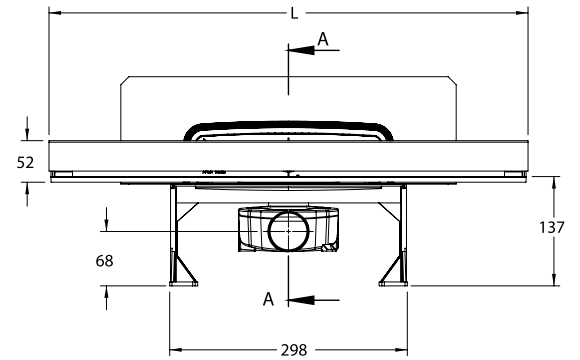

Матовая бронза

Технические данные

Монтажная схема

- Клеющий слой
- Финишное покрытие
- Фирменная мембранная гидроизоляция
- Гидроизоляционный слой
- Выравнивающая стяжка
- Бетонное основание

Монтажная схема