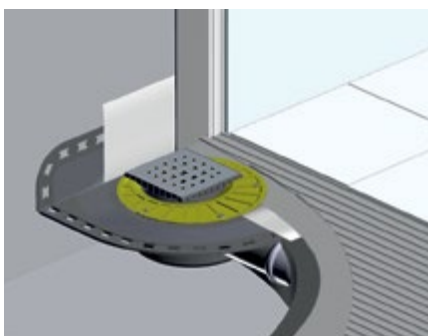

Корпус «сухого» затвора воды

Запатентованная конструкция корпуса трапа легко чистится и не допускает неприятных запахов канализации.

Сфера «сухого» затвора

Корпус трапа с тканевой мембраной

Если не будет прочной и постоянной гидроизоляции корпуса трапа с поверхностью, то может произойти утечка воды. Использование дренажей с надежной тканевой мембраной препятствуют возможности утечки воды.