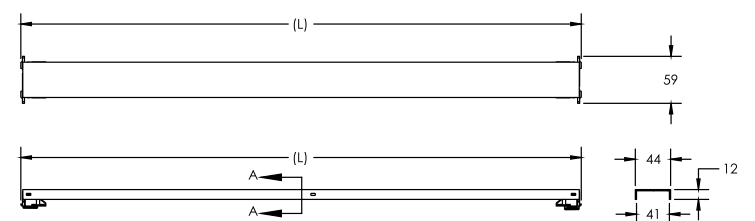

A : 300mm | 400mm | 500mm | 600mm | 700mm | 800mm | 900mm