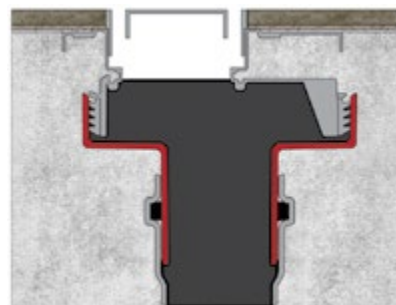

Вертикальный слив
H50-66л/мин
*под заказ