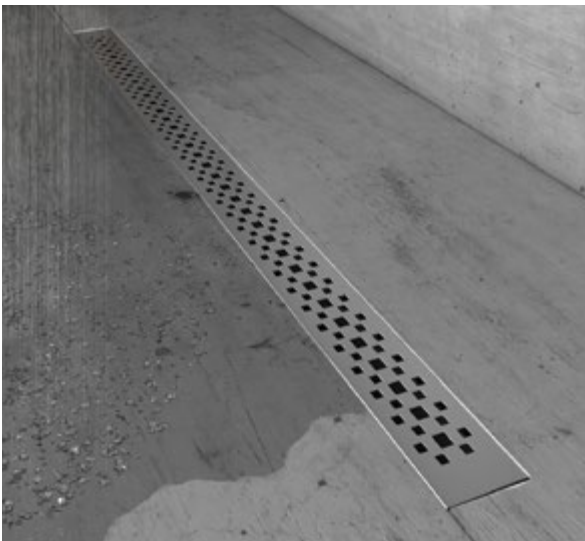

Разновидность и виды решеток:

B1 Keramik

Решетка из нержавеющей стали с обрамлением

Решетка B1 Keramik может быть повернута горизонтально и использована как лоток для вклейки плитки. Ножки для регулировки установки рамки дают точность в установке.

B1 Antik

Перфорированная решетка из нержавеющей стали с обрамлением

Решетка B1 Antik идеально подойдет для пространств с классическим декором.

A : 300mm | 400mm | 500mm | 600mm | 700mm | 800mm | 900mm

Разновидность и виды решеток:

TOP Stark

TOP Stark

Решетка и рамка из нержавеющей стали с внешней рамкой

Решетка с рамкой из нержавеющей стали AISI 304 толщиной 3 мм обеспечивает прочность и уникальный внешний вид.

A : 500mm | 600mm | 700mm | 800mm | 900mm

C1 Brise

C1 Norma / C1 Brise

Решетка из нержавеющей стали без обрамления

Решетки C1 Norma и C1 Brise практичны в использовании с их простым элегантным внешним видом и легкой установкой. Толщина решетки 1,5 мм. Есть возможность вклеить плитку. (в C1 Norma)