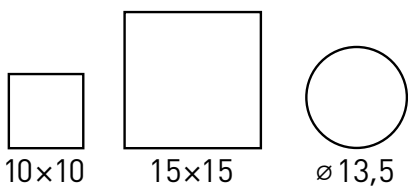

Идеальный подход

Дренажи-водостоки со спирографом обладают высокими характеристиками как по функциональности, так и для индивидуальных задач. Вы можете найти лучшие решения для ваших проектов с различными вариантами решеток и покрытия. По специальному заказу решетки могут быть исполнены в вашей цветовой гамме.

PLATZ