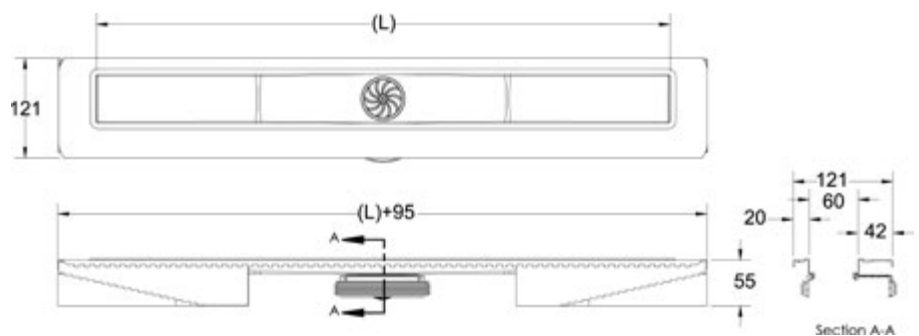

A : 300mm | 400mm | 500mm | 600mm | 700mm | 800mm | 900mm

C1 Norma

Технические данные

Монтажная схема

- Финишное покрытие
- Выравнивающая стяжка
- Гидроизоляционный слой
- Прочное основание
- Клеящий слой

Корпус желоба

- Монтажная заглушка, пенопласт
- Сетка для волос и волокон
- Желоб нержавеющая сталь
- Регулируемые опоры ход 2мм, пенопласт

L : 300mm | 400mm | 500mm | 600mm | 700mm | 800mm | 900mm

Технические данные