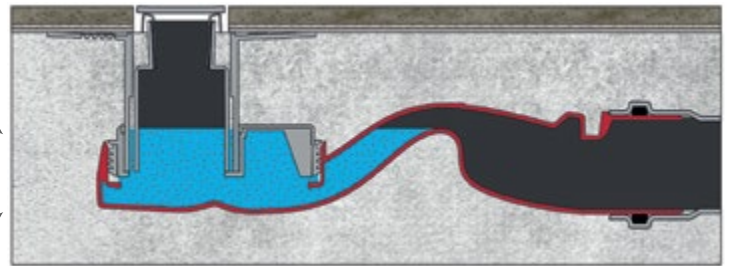

Технические данные

Сифоны

Боковой выпуск 360°
H60-D50
Самопромывной
S-образный сифон
Слив 42 л/мин

30 мм
водяной
столб