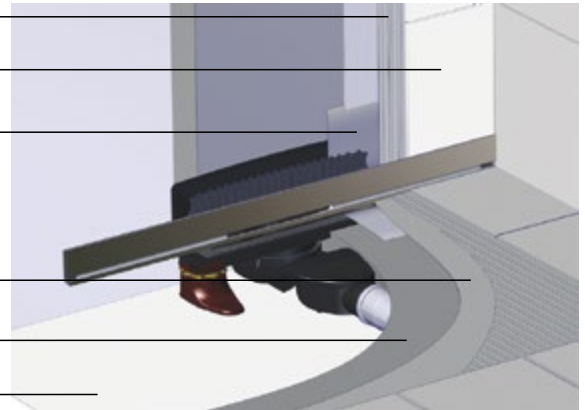

Технические данные

Монтажная схема

- Клеющий слой
- Финишное покрытие
- Фирменная мембранная гидроизоляция
- Гидроизоляционный слой
- Выравнивающая стяжка
- Бетонное основание