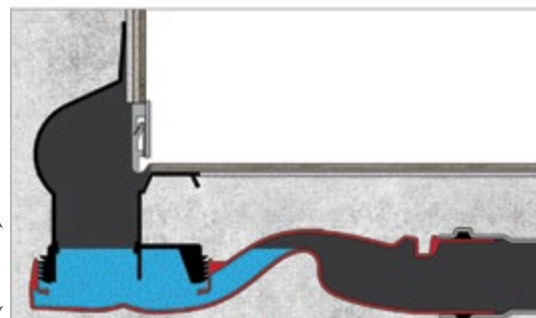

30 мм
водяной
столб