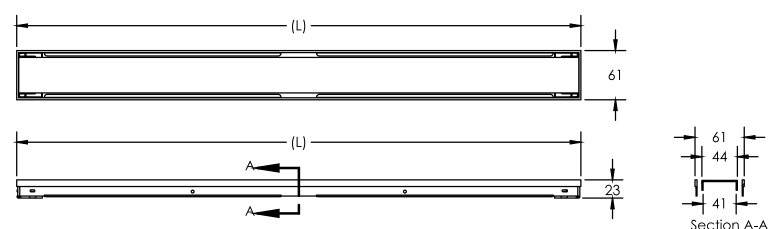

A : 300mm | 400mm | 500mm | 600mm | 700mm | 800mm | 900mm