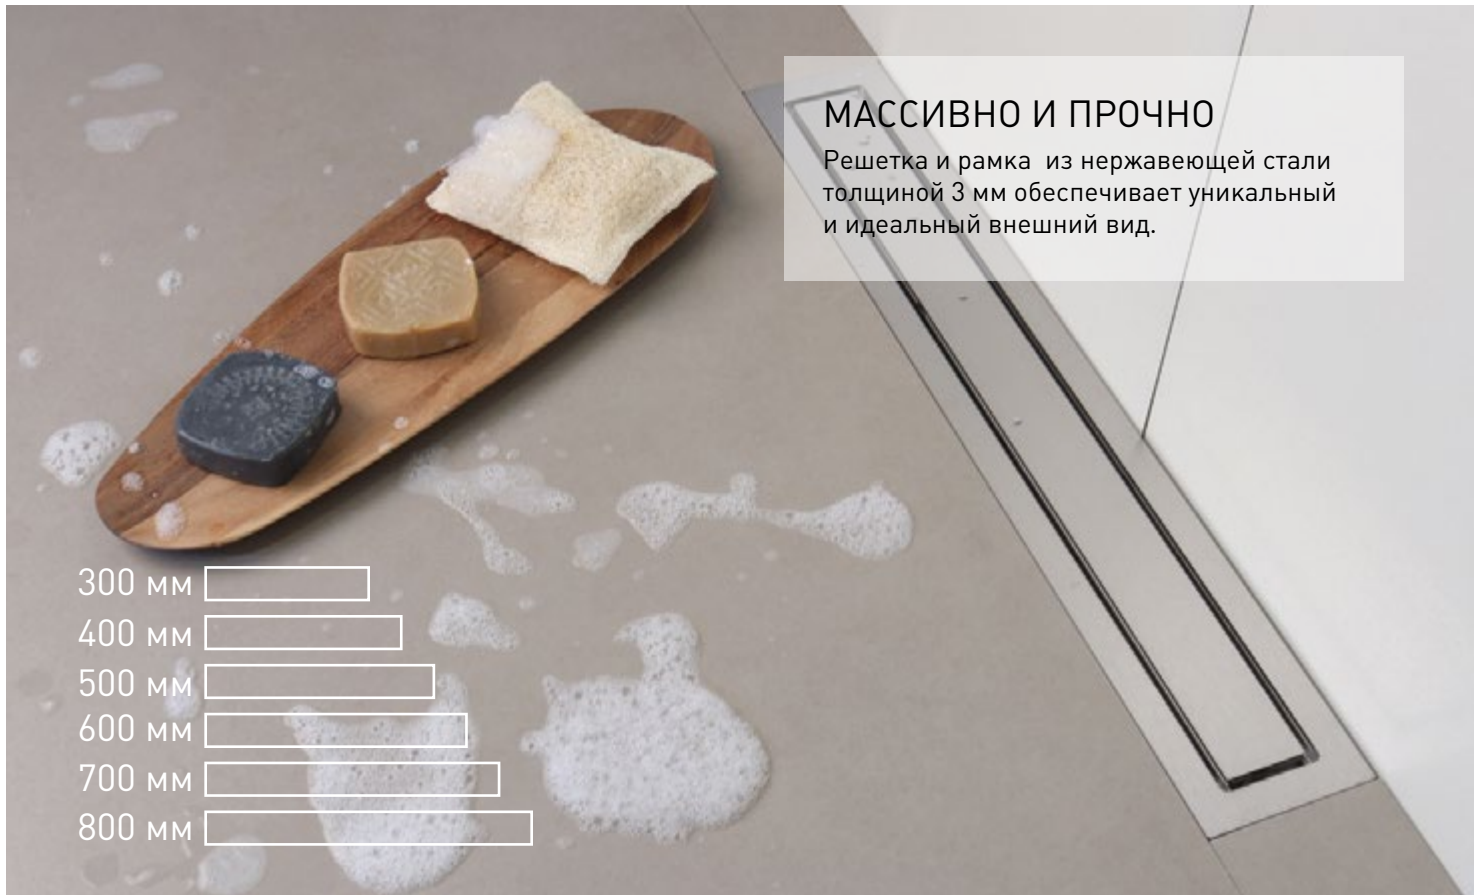

TOP Stark / 20-29 стр.

МАССИВНО И ПРОЧНО

Решетка и рамка из нержавеющей стали толщиной 3 мм обеспечивает уникальный и идеальный внешний вид.

- 300 мм ☐
- 400 мм ☐
- 500 мм ☐
- 600 мм ☐
- 700 мм ☐
- 800 мм ☐

SIMPEL / 8-13 стр.

СВОБОДНЫЙ ВЫБОР РАЗМЕРА

Линейный душевой желоб SIMPEL позволяет обрезать его по вашим размерам. Эта индивидуальная функция может помочь в решении различных задумок проекта.