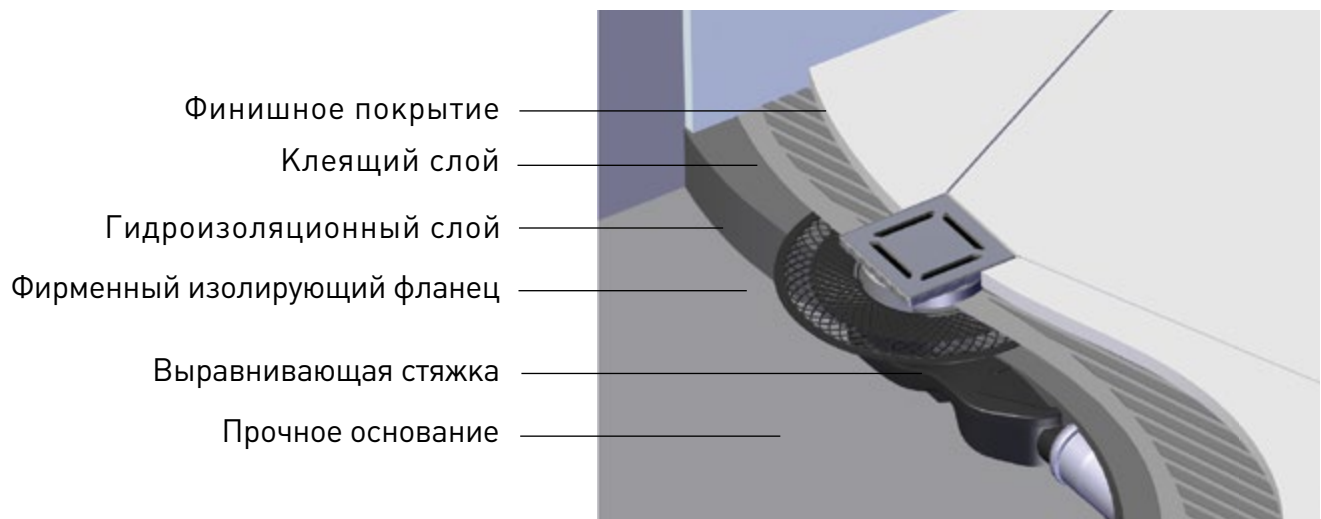

PLATZ

Сливной трап со спирографом (изолирующий фланец повышенной плотности)

Спирограф (фирменный изолирующий фланец)