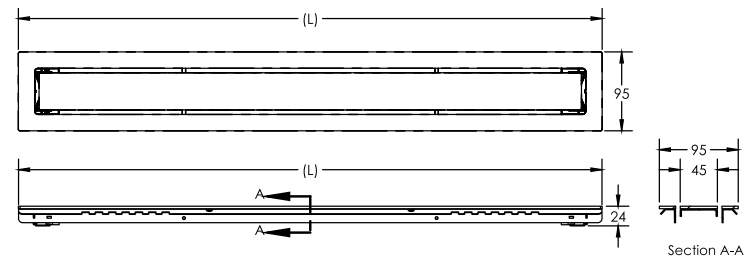

A : 500mm | 600mm | 700mm | 800mm | 900mm