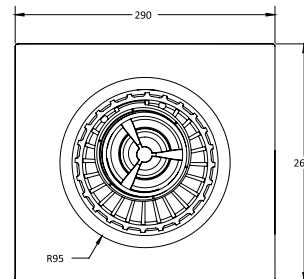

Боковой слив

Вертикальный слив

Разновидность и виды решеток:

PLATZ Norma

| Размеры | покрытие/цвет | артикул боковой выпуск сифона | артикул вертикальный выпуск сифона | Решетка и рамка нержавеющей сталь AISI 304 толщина 3мм |
|-----------|--|-------------------------------|------------------------------------|---|
| 100×100мм | матовый хром хром глянец золото глянец | 090158 091158 092158 | 090058 091058 092058 | Боковой S-образный сифон D50-H60-42L/min |
| | | | |  |
| | | | | Вертикальный S-образный сифон D50/105мм - H30/135мм - 48L/min |
| 150×150мм | матовый хром хром глянец золото глянец | 090159 091159 092159 | 090059 091059 092059 |  |