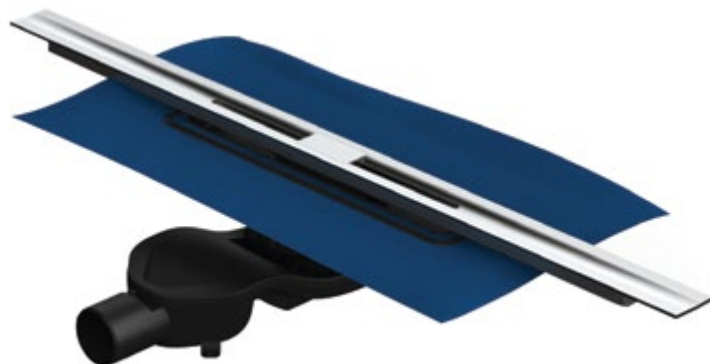

Оригинальная конструкция для
современного пространства

SIMPEL

BERGES представляет инновацию на рынке водостока

Серия SIMPEL предлагает легко устанавливаемые, с высокими гигиеническими характеристиками, экономичные продукты для душевых помещений. Как и все другие серии желобов с водостоком BERGES серия SIMPEL также может быть установлена как вдоль стены, так и по центру помещения. Возможность замерить и отрезать желоб по своему проекту облегчает установку, создавая индивидуальные решения.

Душевой желоб оригинальной конструкции

SIMPEL сконструирован с внутренним протоком, поэтому вода легко попадает в сифон.

Тканевая мембранная гидроизоляция

Уплотнение тканевой мембраной под желобом-водостоком соединяет конструкцию безопасным способом. Сливной корпус прочный и герметичный