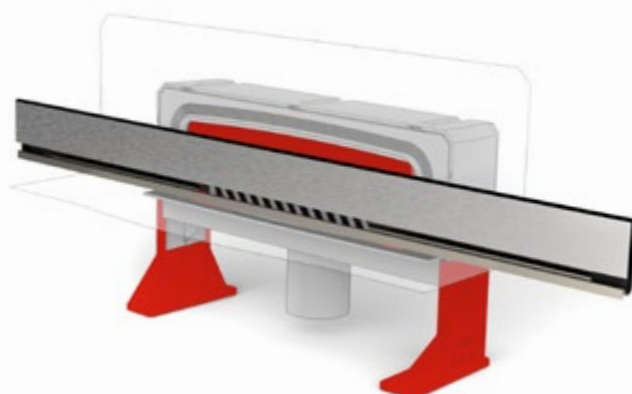

Бескрайняя элегантность.
Новое решение в пристенных
водостоках для душа.
Простой монтаж нужного размера
по плану проекта – от стены до
стены.

WALL

BERGES представляет пристенный желоб

Инновационное решение

Больше душевого пространства.

WALL сконструирован с внутренним протоком, поэтому вода легко попадает в сифон.

Встроенный дренажный корпус

Встроенный корпус и регулировочный фланец обеспечивают долговечность и легкую установку. Совместим с покрывающими материалами толщиной до 30 мм.

Бесшовный идеальный внешний вид

Запатентованная регулировочная деталь обеспечивает легкий монтаж изделия, которое становится почти невидимыми в местах соединения с полом и стеной. Торцевая деталь, прикрепленная к концам крышки, обеспечивает идеальную отделку и чистую установку.