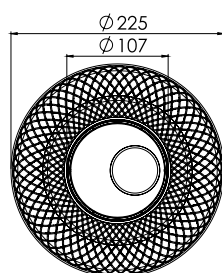

PLATZ

Сливной трап со спирографом (изолирующий фланец повышенной плотности)

Спирограф (фирменный изолирующий фланец)