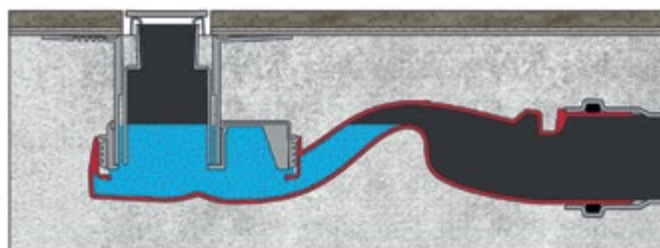

Твердый металлический корпус из нержавеющей стали, интегрированный с фирменным уплотнением, предназначен для жестких условий и высоких скоростей потока.

Резные конструкции – высокая точность

Конструкция дренажного желоба может быть разрезана на конкретные размеры, которые нужны по проекту. Благодаря этой точности каналы могут быть легко использованы в проектах, в которых есть неточности или есть потребность в подгонке размеров по месту установки.

SUPER Slim

SUPER Line

A : 400mm | 500mm | 600mm
700mm | 800mm | 1000mm | 1200mm

Технические данные

Сифоны

Боковой выпуск 360°
H60-D50 Самопромывной
S-образный сифон
Слив 42 л/мин

30 мм
водяной
столб

Боковой выпуск 360°
H80-D50
Самопромывной
S-образный сифон
Слив 60 л/мин