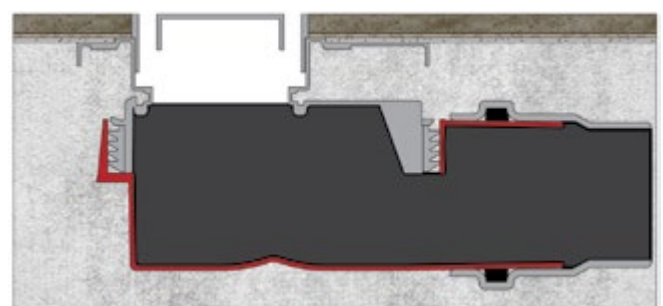

Боковой выпуск 360°
H80-D50
Самопромывной
S-образный сифон
Слив 60 л/мин

60 мм
водяной
столб

Вертикальный слив
H50-66л/мин
*под заказ

Боковой слив
H60-66л/мин
*под заказ

B1 Keramik

| Размеры | покрытие/цвет | артикул боковой выпуск сифона | артикул вертикальный выпуск сифона | Решетка и рамка нержавеющая сталь AISI 304 толщина 1,5мм |
|---------|--|--------------------------------------|--------------------------------------|--|
| 300 мм | матовый хром хром глянец золото глянец | 090114 091114 092114 | 090114 091114 092014 | Боковой S-образный сифон D50-H60-42L/min |
| 400 мм | матовый хром хром глянец золото глянец | 090115 091115 092115 | 090115 091115 092015 | |
| 500 мм | матовый хром хром глянец золото глянец | 090116 091116 092116 | 090116 091116 092016 |  360 удобный монтаж |
| 600 мм | матовый хром матовый черный хром глянец золото глянец | 090117 095117 091117 092117 | 090117 095117 091117 092017 | |
| 700 мм | матовый хром матовый черный хром глянец золото глянец | 090118 095118 091118 092118 | 090118 095118 091118 092018 | Вертикальный S-образный сифон D50/105мм - H30/80мм - 48L/min |
| 800 мм | матовый хром матовый черный хром глянец золото глянец | 090119 095119 091119 092119 | 090119 095119 091119 092019 | |
| 900 мм | матовый хром хром глянец золото глянец | 090120 091120 092120 | 090120 091120 092020 |  360 удобный монтаж |