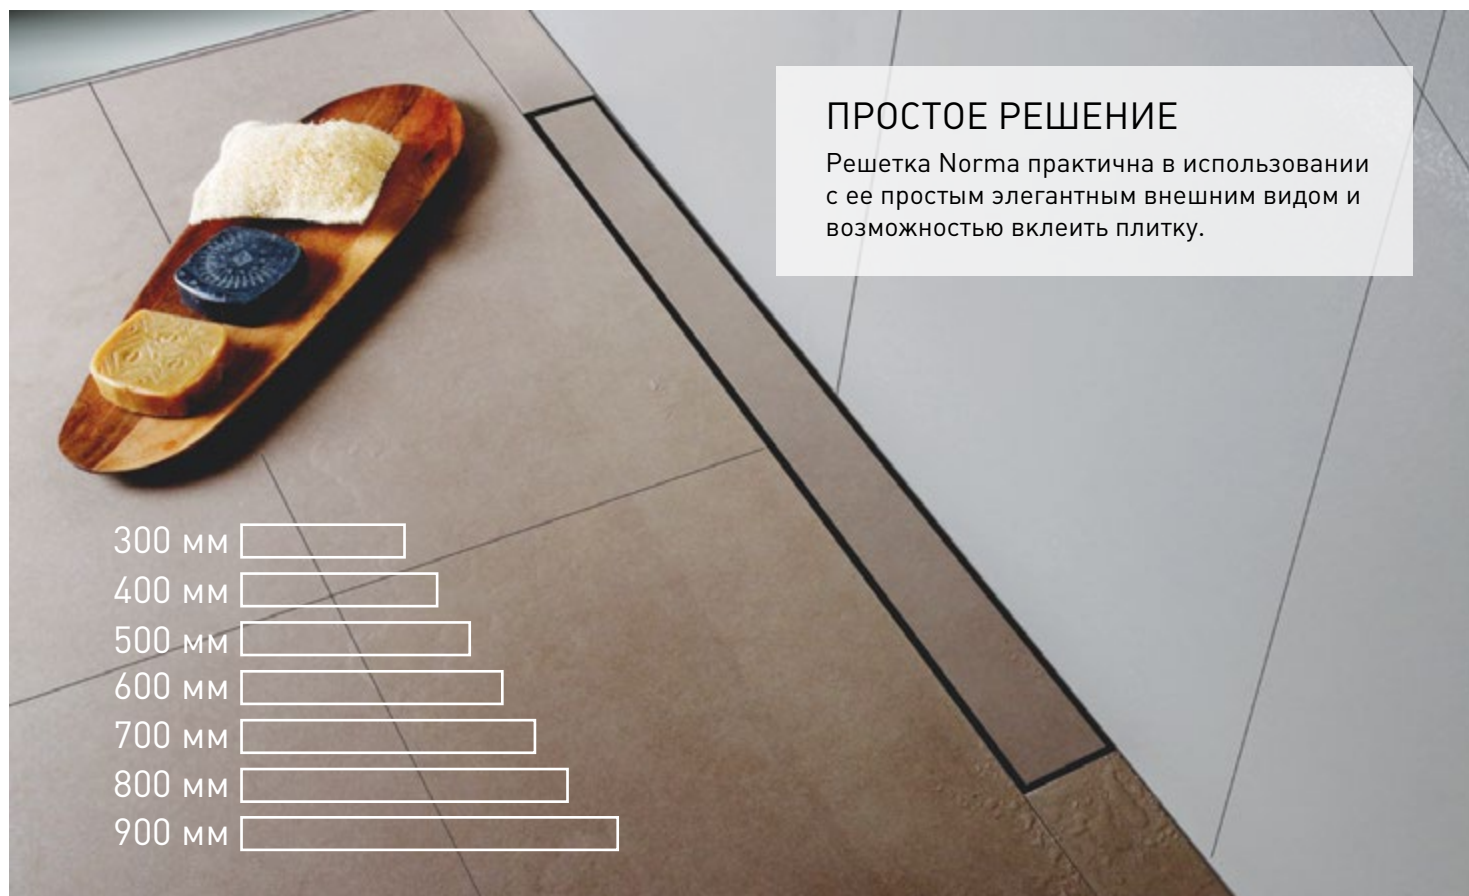

ТОЧНОСТЬ ДО МИЛЛИМЕТРА.

Решетка SUPER line — правильный выбор для вашего проекта в популярных размерах.

 550 мм 

 650 мм 

 750 мм 

B1 Keramik / 20-29 стр.**B1 Antik / 20-29 стр.**

C1 Norma / 20-29 стр.

C1 Brise / 20-29 стр.