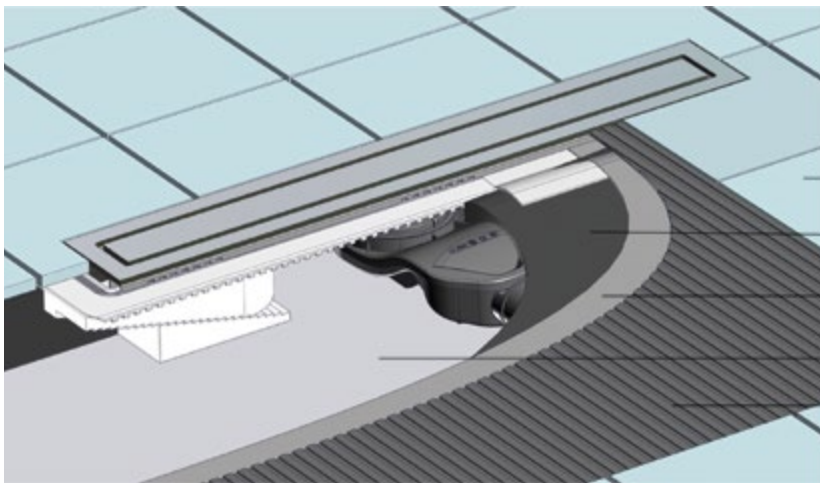

Технические данные

Монтажная схема

- Финишное покрытие
- Выравнивающая стяжка
- Гидроизоляционный слой
- Прочное основание
- Клеящий слой