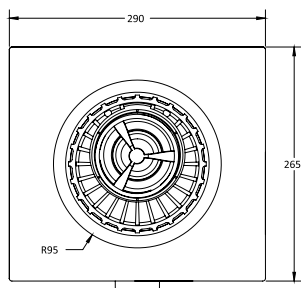

ZENTRUM

Сливной трап с изолирующим фланцем и мембраной

Фланец-эксцентрик