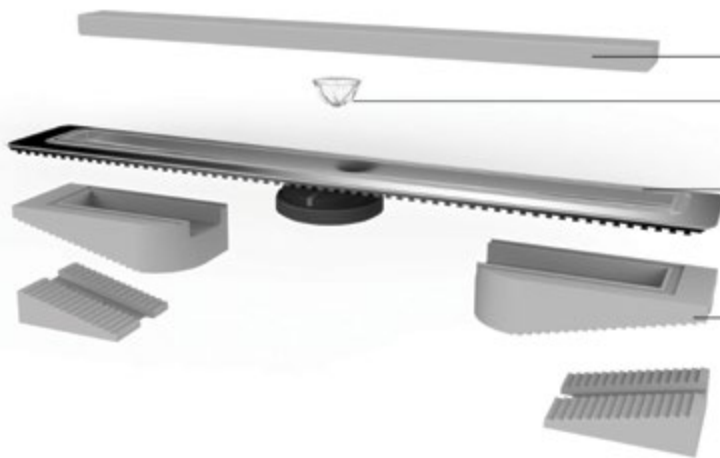

Корпус желоба

- Монтажная заглушка, пенопласт
- Сетка для волос и волокон
- Желоб нержавеющая сталь
- Регулируемые опоры ход 2мм, пенопласт

L : 300mm | 400mm | 500mm | 600mm | 700mm | 800mm | 900mm

Технические данные