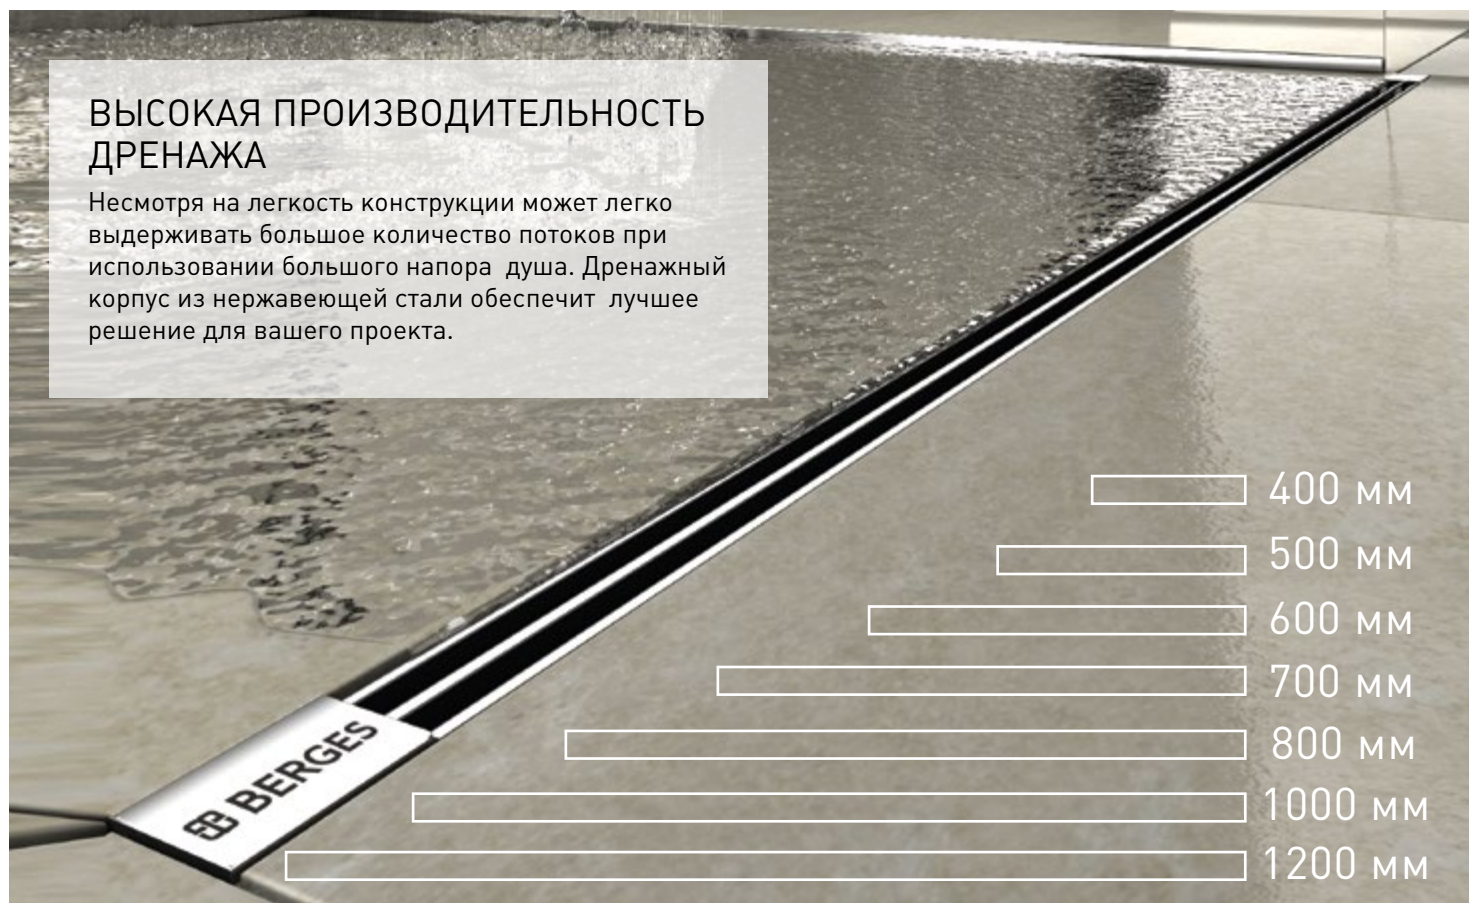

SUPER Slim / 14-19 стр.

**ВЫСОКАЯ ПРОИЗВОДИТЕЛЬНОСТЬ
ДРЕНАЖА**

Несмотря на легкость конструкции может легко выдерживать большое количество потоков при использовании большого напора душа. Дренажный корпус из нержавеющей стали обеспечит лучшее решение для вашего проекта.

400 мм

500 мм

600 мм

700 мм

800 мм

1000 мм

1200 мм