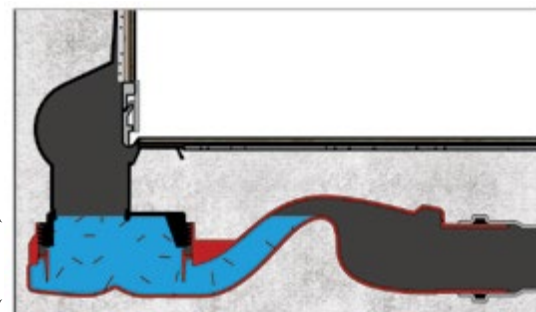

Боковой выпуск 360°
H80-D50
Самопромывной
S-образный сифон
Слив 60 л/мин

60 мм
водяной
столб