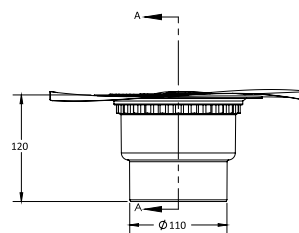

Боковой слив

Вертикальный слив

Разновидность и виды решеток:

PLATZ Norma

| Размеры | покрытие/цвет | артикул боковой выпуск сифона | артикул вертикальный выпуск сифона | Решетка и рамка нержавеющей сталь AISI 304 толщина 3мм |
|-----------|--|-------------------------------|------------------------------------|---|
| 100×100мм | матовый хром хром глянец золото глянец | 090158 091158 092158 | 090058 091058 092058 | Боковой S-образный сифон D50-H60-42L/min |
| | | | |  |
| | | | | Вертикальный S-образный сифон D50/105мм - H30/135мм - 48L/min |
| 150×150мм | матовый хром хром глянец золото глянец | 090159 091159 092159 | 090059 091059 092059 |  |