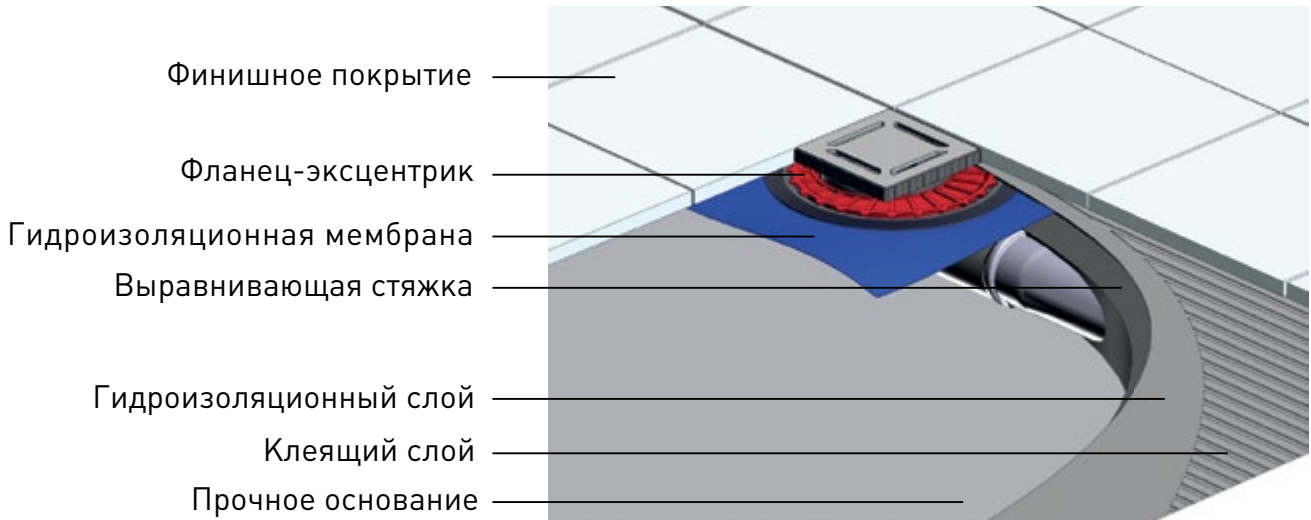

Золото
глянец

Матовая
бронза

PLATZ

Сливной трап со спирографом (изолирующий фланец повышенной плотности)

Спирограф (фирменный изолирующий фланец)

ZENTRUM

Сливной трап с изолирующим фланцем и мембраной

Фланец-эксцентрик