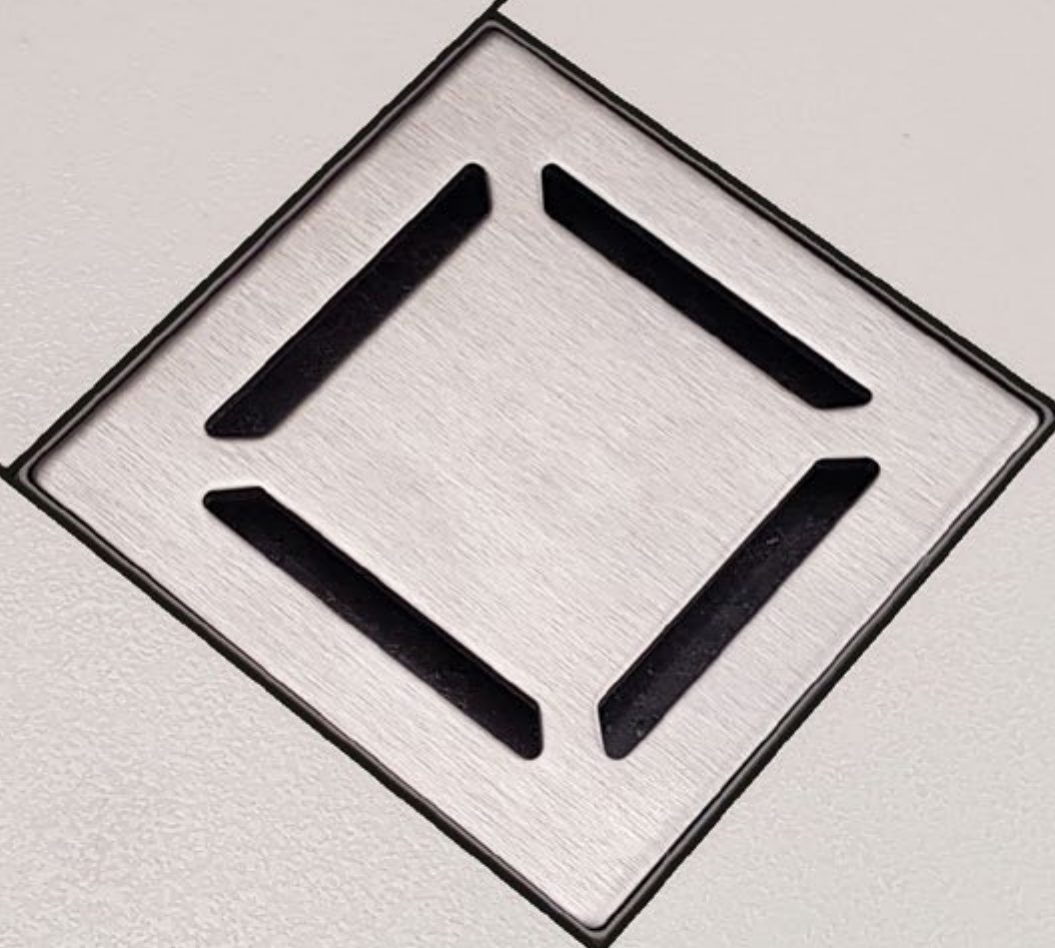

Безопасные решения для влажных помещений

Напольные водостоки-дренажи с фирменной тканевой мембраной совместимы с различными водо и теплоизоляционными материалами. Вы обеспечите идеальные результаты, используя квадратные и круглые решетки с изоляционным фланцем для новых проектов, ремонтных работ, а также при использовании на поверхности с нулевым уклоном, в том числе крыш и балконов.

ZENTRUM

10×10

15×15

Ø13,5

Основные цвета покрытия:

Хром
глянец

Матовый
хром

Цвета покрытия под заказ:

Золото
глянец

Матовая
бронза