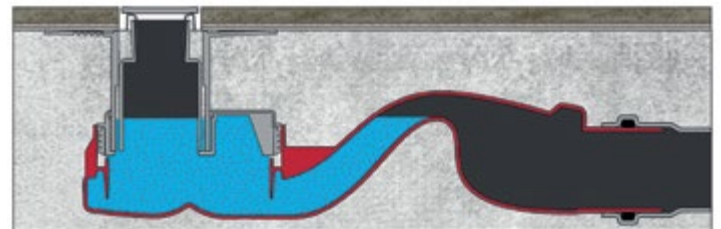

Боковой выпуск 360°
H80-D50
Самопромывной
S-образный сифон
Слив 60 л/мин

60 мм
водяной
столб