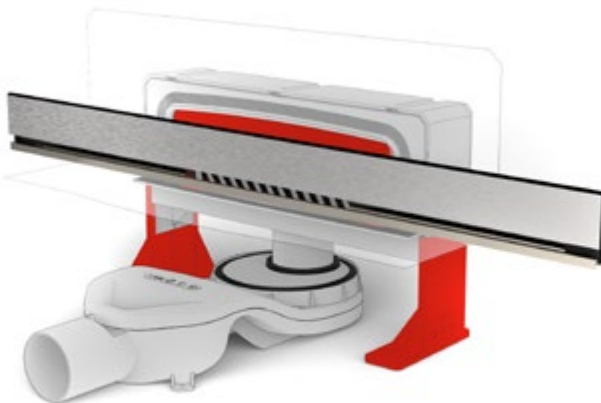

Монтажная схема