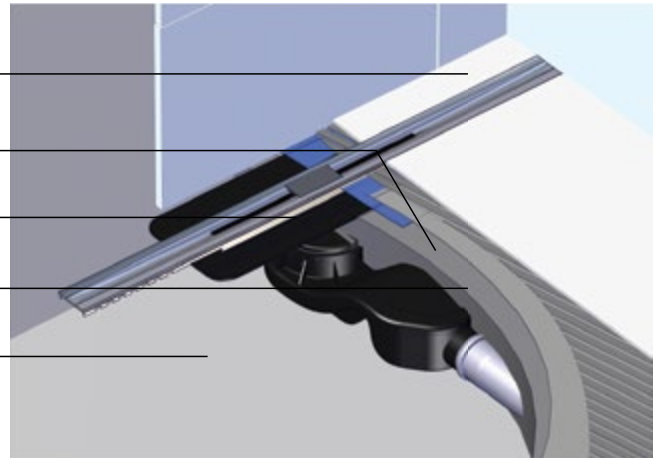

Технические данные

Монтажная схема

- Финишное покрытие —
- Гидроизоляционный слой —
- Корпус желоба —
- Выравнивающая стяжка —
- Бетонное основание —