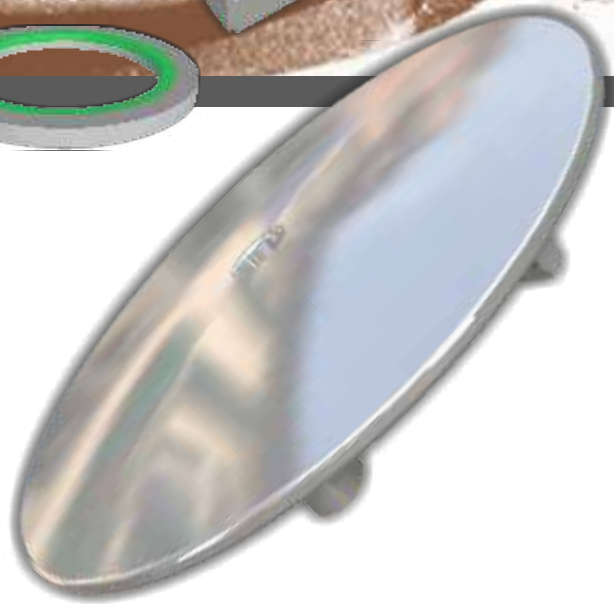

"Fontana Addona" (1860) - Pontelandolfo (BN)

R

SPARE PARTS

R