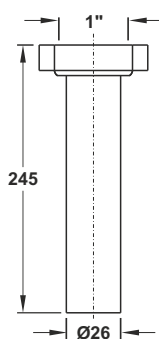

1820NN54B0

1820NN64B0

Flanged extension with nut. Flat washer

**Application:** to connect to the siphon

**Material:** polypropylene PP

**Color:** white

Code	Description	Carton	Pallet	Volume
1829PR26B0	1" - Ø 26 x 245 mm	5	N.A.	N.A.
1829PR32B0	1"1/4 - Ø 32 x 200 mm	5	N.A.	N.A.
1829PR40B0	1"1/2 - Ø 40 x 200 mm	5	N.A.	N.A.