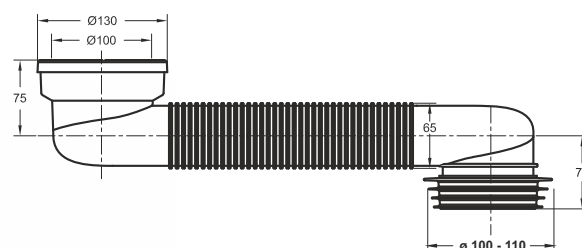

LUBRICATE

Code	Description	Carton	Pallet	Volume
8620IX10B0	IN $\varnothing$ 90/110 mm OUT $\varnothing$ 100/110 mm	12	240	0,106