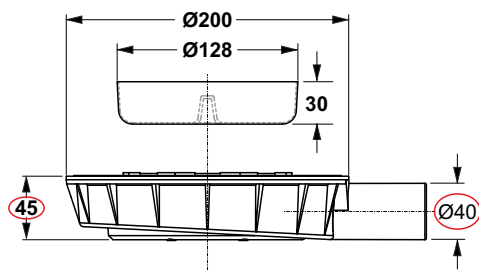

Flow rate : 45,4 l/min

Water column : 25mm