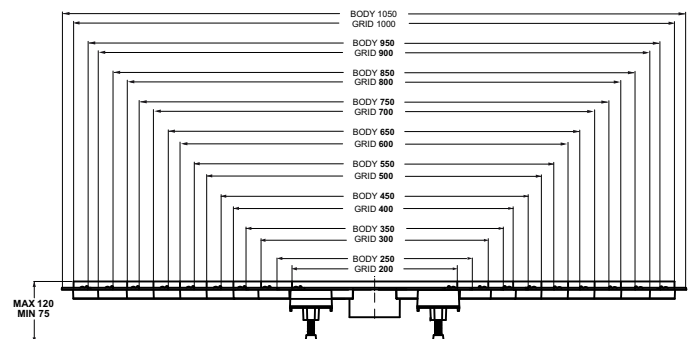

**Application:** For shower and floor drains

**Material:** Aluminum + ABS

**Color:** satinated / black

**TILE ADHESIVE**

**ALUMINUM**

**ABS PLASTIC**

Code	Description	Carton	Pallet	Volume
6825HC20S	Central drain L 20 cm	1	N.A.	0,009
6825HC30S	Central drain L 30 cm	1	N.A.	0,009
6825HC40S	Central drain L 40 cm	1	N.A.	0,009
6825HC50S	Central drain L 50 cm	1	N.A.	0,009
6825HC60S	Central drain L 60 cm	1	N.A.	0,017
6825HC70S	Central drain L 70 cm	1	N.A.	0,017
6825HC80S	Central drain L 80 cm	1	N.A.	0,017
6825HC90S	Central drain L 90 cm	1	N.A.	0,017
6825HC100S	Central drain L 100 cm	1	N.A.	0,022