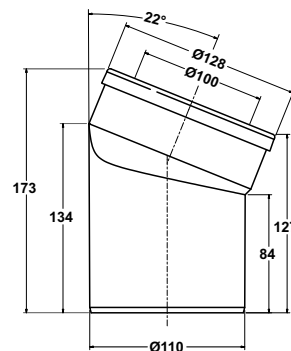

Code	Description	Carton	Pallet	Volume
8422PP11C0	Outlet $\varnothing$ 110 mm	20	480	0,080