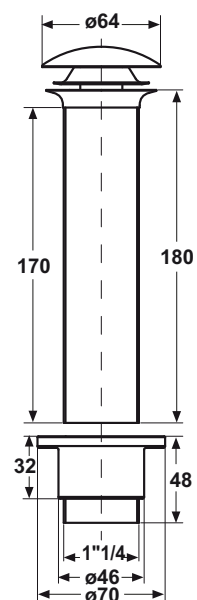

**New
PRODUCT**