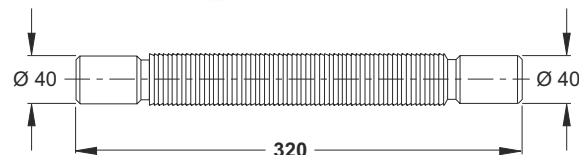

9340CC40B0