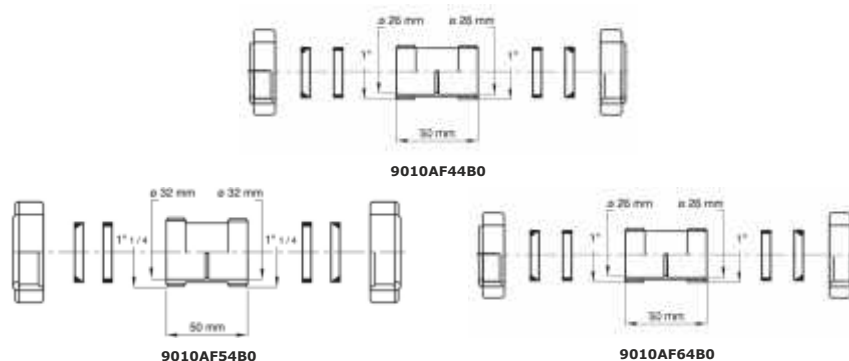

Code	Description	Carton	Pallet	Volume
9010AF44B0	F ø 26 mm x F ø 26 mm	50	3200	0,029
9010AF54B0	F ø 32 mm x F ø 32 mm	50	3200	0,029
9010AF64B0	F ø 40 mm x F ø 40 mm	50	3200	0,029