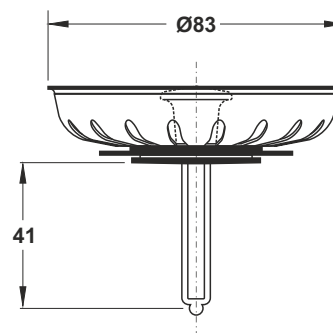

A=MIS	B=MIS	C=MM	Code
1"	1"1/4	28	1875NN44B0
1"1/4	1"1/2	30	1875NN64B0

Catcher for  $\varnothing$  110 mm wastes

**Material:** stainless steel + ABS

**Color:** black / metal

**1970EC83B7**

**1970LB83B7**

Code	Description	Carton	Pallet	Volume
<b>1970EC83B7</b>	Handle in chrome-plated brass	1	N.A.	N.A.
<b>1970LB83B7</b>	Handle in Stainless steel	1	N.A.	N.A.