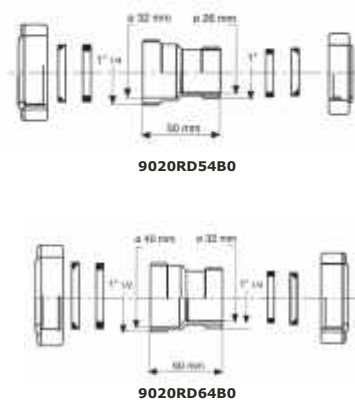

"PASSEPARTOUT". Female-Female reduction

**Application:** To connect pipes together

**Material:** polypropylene PP

**Color:** white

Code	Description	Carton	Pallet	Volume
9020RD54B0	F ø 32 mm x F ø 26 mm	50	3200	0,029
9020RD64B0	F ø 40 mm x F ø 32 mm	50	3200	0,029