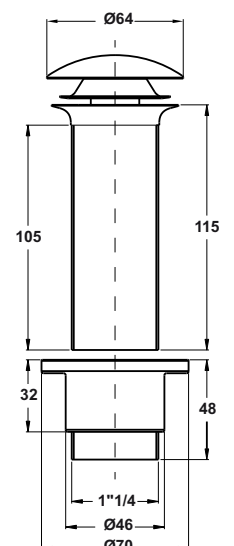

Plastic waste for washbasin or bidet, with replaceable click clack mechanism and cover.
Waste connection 1"1/4, $\varnothing$ 65 mm flange

Application: For bidet or washbasin

Material: ABS + stainless steel

Color: Chromed plated

Code	Description	Carton	Pallet	Volume
0973IX54S7	Counter-cup and waste body in chrome-plated ABS, plug in stainless steel	30	1920	0,027
0973RV54S7	Counter-cup and waste body in chrome-plated ABS, plug in ABS covered with stainless steel	30	1920	0,027