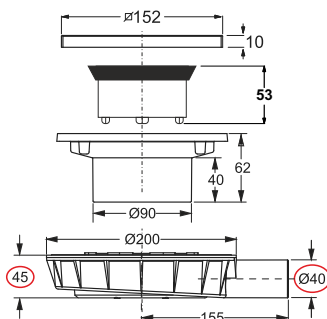

6300IX40S7