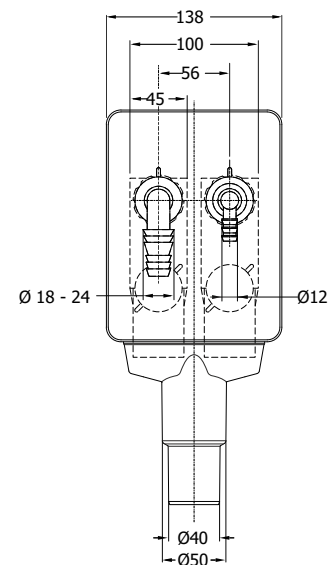

New
PRODUCT