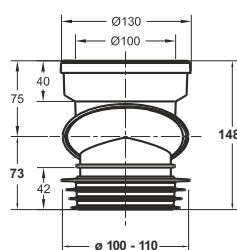

LUBRICATE

Code	Description	Carton	Pallet	Volume
8620IX10B0	IN $\varnothing$ 90/110 mm OUT $\varnothing$ 100/110 mm	12	240	0,106