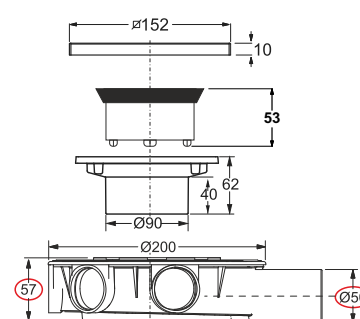

6300IX50S7