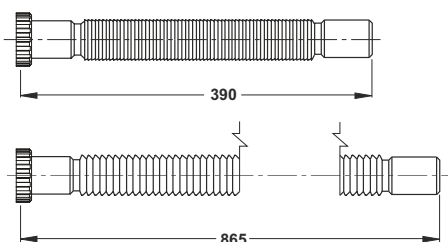

**Application:** For washbasins, bidets and kitchen sinks

**Material:** polypropylene PP + Light alloy

**Color:** white / grey

Code	Description	Carton	Pallet	Volume
93260T44B0	1" x ø 26 mm	100	2400	0,080
93320T44B0	1" x ø 32 mm	100	2400	0,080
93320T54B0	1"1/4 x ø 32 mm	200	3000	0,131
93400T64B0	1"1/2 x ø 40 mm	150	2250	0,131
93340T54B0	1"1/4 x ø 32/40 mm	100	2000	0,106
93450T64B0	1"1/2 x ø 40/50 mm	150	1200	0,160