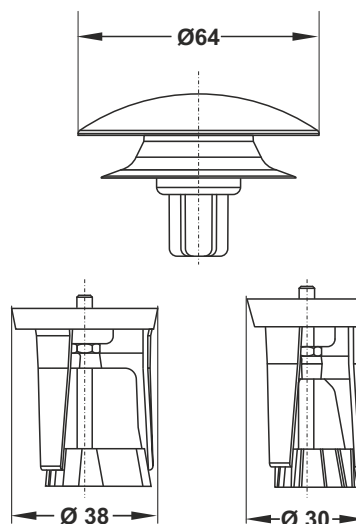

FROM THIS...

...TO THIS

IN LESS THAN A MINUTE

OPENS AND CLOSSES WITH A CLICK

"Tapparelli" wastes universal expander device

Supports 1"1/4 and 1"

Application: For washbasin

Material: POM + stainless steel

Color: polished

Code	Description	Carton	Pallet	Volume
0820OT99S7	Stainless steel plug $\varnothing$ 64 mm	1	N.A.	N.A.
0820CR99S7	Chrome-plated ABS plug $\varnothing$ 64 mm	1	N.A.	N.A.