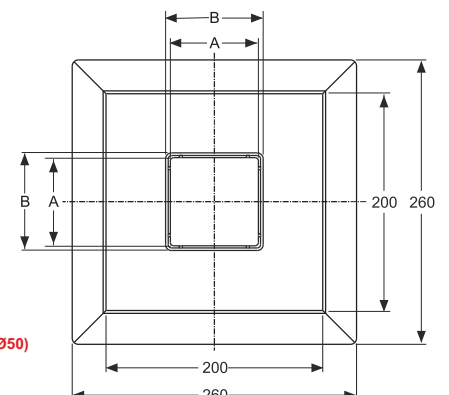

Stainless steel  
AISI316

A=MM x B=MM

Ø 90 x Ø 105

Ø 134 x Ø 150

Ø 200 x Ø 184