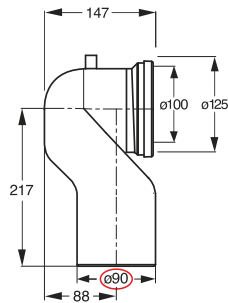

LUBRICATE

"CIGNO" swan neck elbow for WC.

Inlet  $\varnothing$  80-110 mm

**Application:** For hanged WC

**Material:** polypropylene PP + TPE

**Color:** white / yellow

Code	Description	Carton	Pallet	Volume
<b>8439PP90C0</b>	Outlet $\varnothing$ 90 mm	20	400	0,106
<b>8439PP10C0</b>	Outlet $\varnothing$ 100 mm	20	400	0,106
<b>8439PP11C0</b>	Outlet $\varnothing$ 110 mm	20	400	0,106