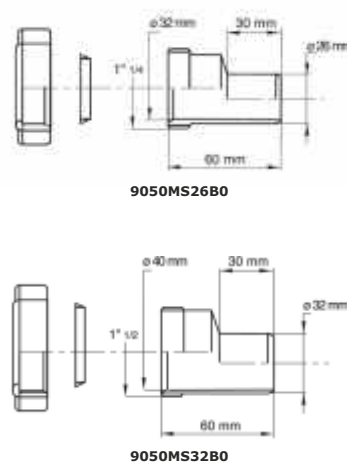

"PASSEPARTOUT". M-F increase coupling

**Application:** To connect pipes together

**Material:** polypropylene PP

**Color:** white

Code	Description	Carton	Pallet	Volume
9050MS26B0	M ø 26 mm x F ø 32 mm	50	3200	0,029
9050MS32B0	M ø 32 mm x F ø 40 mm	50	3200	0,029