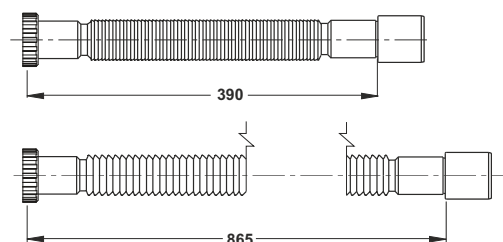

**Application:** For washbasins, bidets and kitchen sinks

**Material:** polypropylene PP + Light alloy

**Color:** white / grey

Code	Description	Carton	Pallet	Volume
93260T44B0	1" x ø 26 mm	100	2400	0,080
93320T44B0	1" x ø 32 mm	100	2400	0,080
93320T54B0	1"1/4 x ø 32 mm	200	3000	0,131
93400T64B0	1"1/2 x ø 40 mm	150	2250	0,131
93340T54B0	1"1/4 x ø 32/40 mm	100	2000	0,106
93450T64B0	1"1/2 x ø 40/50 mm	150	1200	0,160