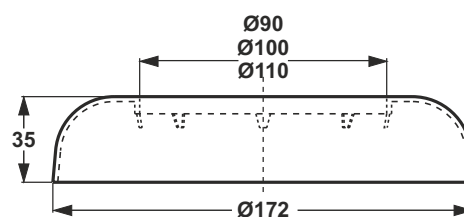

Big rosette for WC extension pipes.

External  $\varnothing$  170 mm

**Application:** For WC extensions

**Material:** polypropylene PP

**Color:** white

Code	Description	Carton	Pallet	Volume
<b>8401PP90C0</b>	Hole $\varnothing$ 90 mm	1	N.A.	N.A.
<b>8401PP10C0</b>	Hole $\varnothing$ 100 mm	1	N.A.	N.A.
<b>8401PP11C0</b>	Hole $\varnothing$ 110 mm	1	N.A.	N.A.