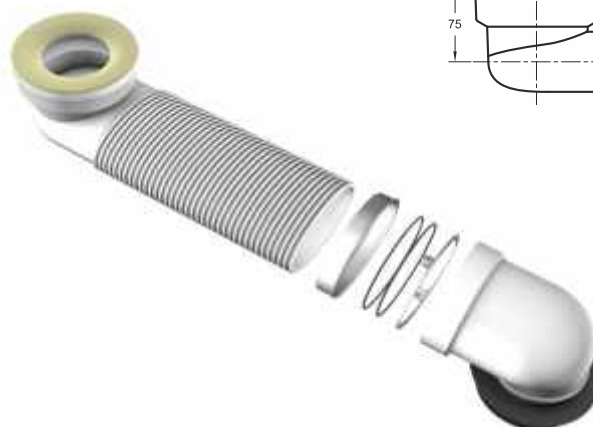

LUBRICATE

Code	Description	Carton	Pallet	Volume
8620IX10B0	IN $\varnothing$ 90/110 mm OUT $\varnothing$ 100/110 mm	12	240	0,106