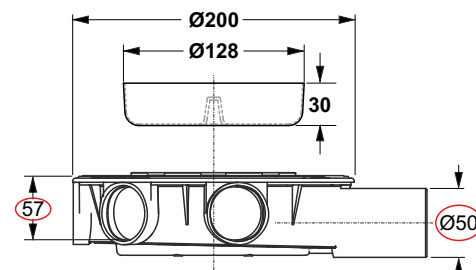

Flow rate : 45,4 l/min

Water column : 25mm