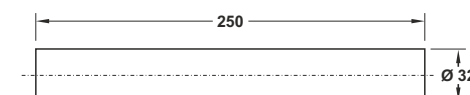

0632AB25B7