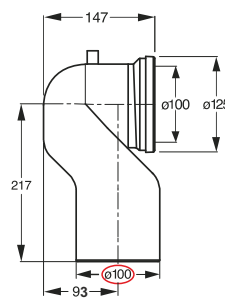

8439PP10C0