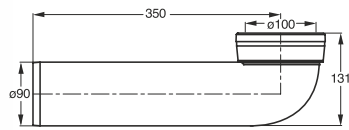

# W.C. CONNECTIONS

WC 90° elbow. Inlet  $\varnothing$  80-110 mm

**Application:** For WC with wall connection

**Material:** polypropylene PP + TPE

**Color:** white / yellow

Code	Description	Carton	Pallet	Volume
<b>8436PP90C0</b>	Outlet $\varnothing$ 90 mm	20	160	0,160
<b>8436PP11C0</b>	Outlet $\varnothing$ 110 mm	20	160	0,160