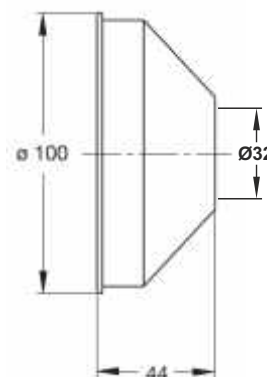

"MAXI" wall rosette for eccentric flushing pipes.

O.D.  $\varnothing$  100 mm

**Material:** ABS

**Color:** chrome plated

Code	Description	Carton	Pallet	Volume
<b>8801CR32B7</b>	Hole $\varnothing$ 32 mm	1	N.A.	N.A.