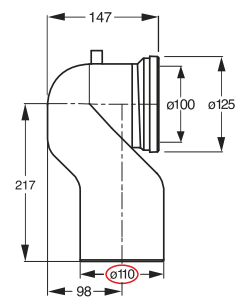

8439PP11C0

"CIGNO" swan neck elbow for WC.

Inlet $\varnothing$ 80-110 mm, with hanger

Application: For hanged WC

Material: polypropylene PP + TPE

Color: white / yellow

Code	Description	Carton	Pallet	Volume
8439BP90C0	Outlet $\varnothing$ 90 mm	20	400	0,106
8439BP10C0	Outlet $\varnothing$ 100 mm	20	400	0,106
8439BP11C0	Outlet $\varnothing$ 110 mm	20	400	0,106