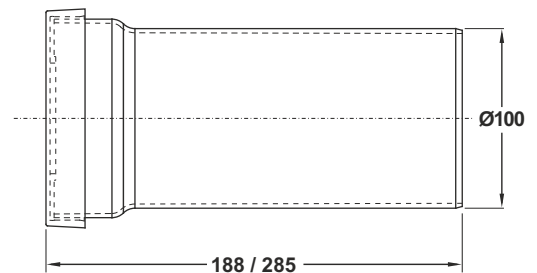

8432PP90C0

8432PP11C0

Solid WC connection.  $\varnothing$  100 mm

**Application:** For WC

**Material:** PVC

**Color:** white

Code	Description	Carton	Pallet	Volume
<b>8430PV10C0</b>	Length: 180 mm	18	360	0,106
<b>8431PV10C0</b>	Length: 285 mm	16	320	0,080