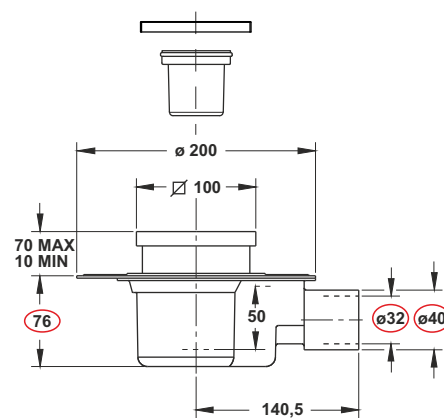

6195IX32S2

Flow rate : 41,9 l/min

Water column : 50mm