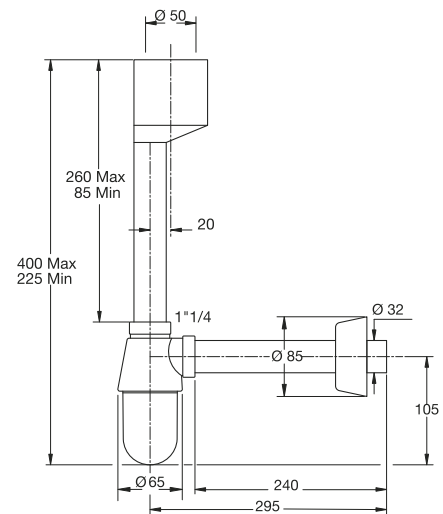

"THERMOTRAP" bottle trap for urinals.

Connection $\varnothing$ 50 mm, outlet pipe $\varnothing$ 32x250 mm

Application: For urinal

Material: ABS

Color: Chromed plated

Code	Description	Carton	Pallet	Volume
05710T25S7	Gasket to connect with urinals	25	500	0,106