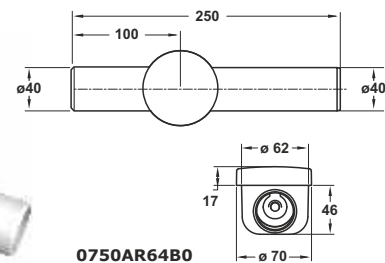

Horizontal non return valve. White pipe.

Application: to connect to the siphon

Material: ABS

Color: white

Code	Description	Carton	Pallet	Volume
0750AR54B0	Male inlet $\varnothing$ 32 mm, male outlet $\varnothing$ 32 mm.	25	1600	0,029
0750AR64B0	Male inlet $\varnothing$ 40 mm, male outlet $\varnothing$ 40 mm.	25	900	0,048