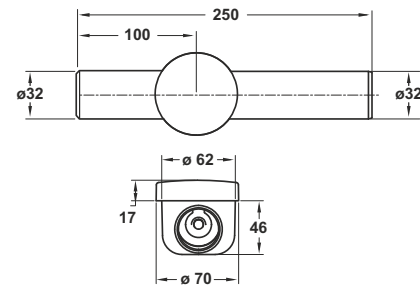

NON RETURN VALVE

0.16

EASY INSPECTION

Horizontal non return valve. Chrome-plated pipe.

Application: to connect to the siphon

Material: ABS

Color: Chromed plated

Code	Description	Carton	Pallet	Volume
0750AR54B7	Male inlet $\varnothing$ 32 mm, male outlet $\varnothing$ 32 mm.	25	1600	0,029

Horizontal non return valve. White pipe.

Application: to connect to the siphon

Material: ABS

Color: white

Code	Description	Carton	Pallet	Volume
0750AR54B0	Male inlet $\varnothing$ 32 mm, male outlet $\varnothing$ 32 mm.	25	1600	0,029
0750AR64B0	Male inlet $\varnothing$ 40 mm, male outlet $\varnothing$ 40 mm.	25	900	0,048