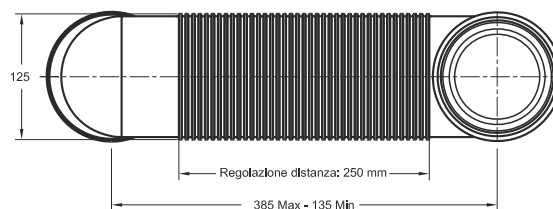

LUBRICATE

Code	Description	Carton	Pallet	Volume
8620IX10B0	IN $\varnothing$ 90/110 mm OUT $\varnothing$ 100/110 mm	12	240	0,106