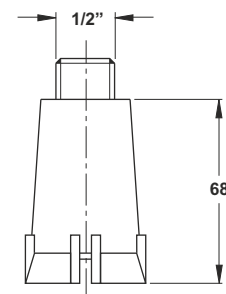

**Material:** polypropylene PP + rubber

**Color:** blue / red

9888PP12B6

9888PP12B8

Code	Description	Carton	Pallet	Volume
9888PP12B6	Red	10/200	12800	0,03
9888PP12B8	Blue	10/200	12800	0,03

"PASSEPARTOUT". Female-Female connection