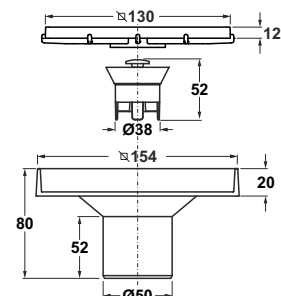

6294TR15B7	Outlet $\varnothing$ 50 mm, 15x15 cm grid. Standard version without odour trap	50	750	0,132
------------	--	----	-----	-------

6293TR15B7

6294TR15B7