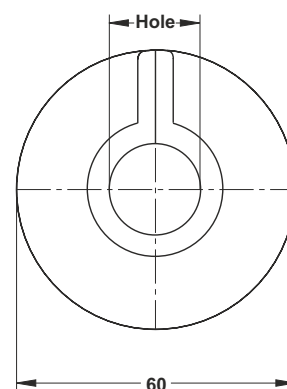

Code	Description	Carton	Pallet	Volume
9940DN10B0	Hole Ø 10 mm	25/500	32000	0,03
9940DN12B0	Hole Ø 12 mm	25/500	32000	0,03
9940DN14B0	Hole Ø 14 mm	25/500	32000	0,03
9940DN15B0	Hole Ø 15 mm	25/500	32000	0,03
9940DN16B0	Hole Ø 16 mm	25/500	32000	0,03
9940D3/8B0	Hole Ø 18 mm (3/8")	25/500	32000	0,03
9940D1/2B0	Hole Ø 22 mm (1/2")	25/500	32000	0,03
9940D3/4B0	Hole Ø 24 mm (3/4")	25/500	32000	0,03