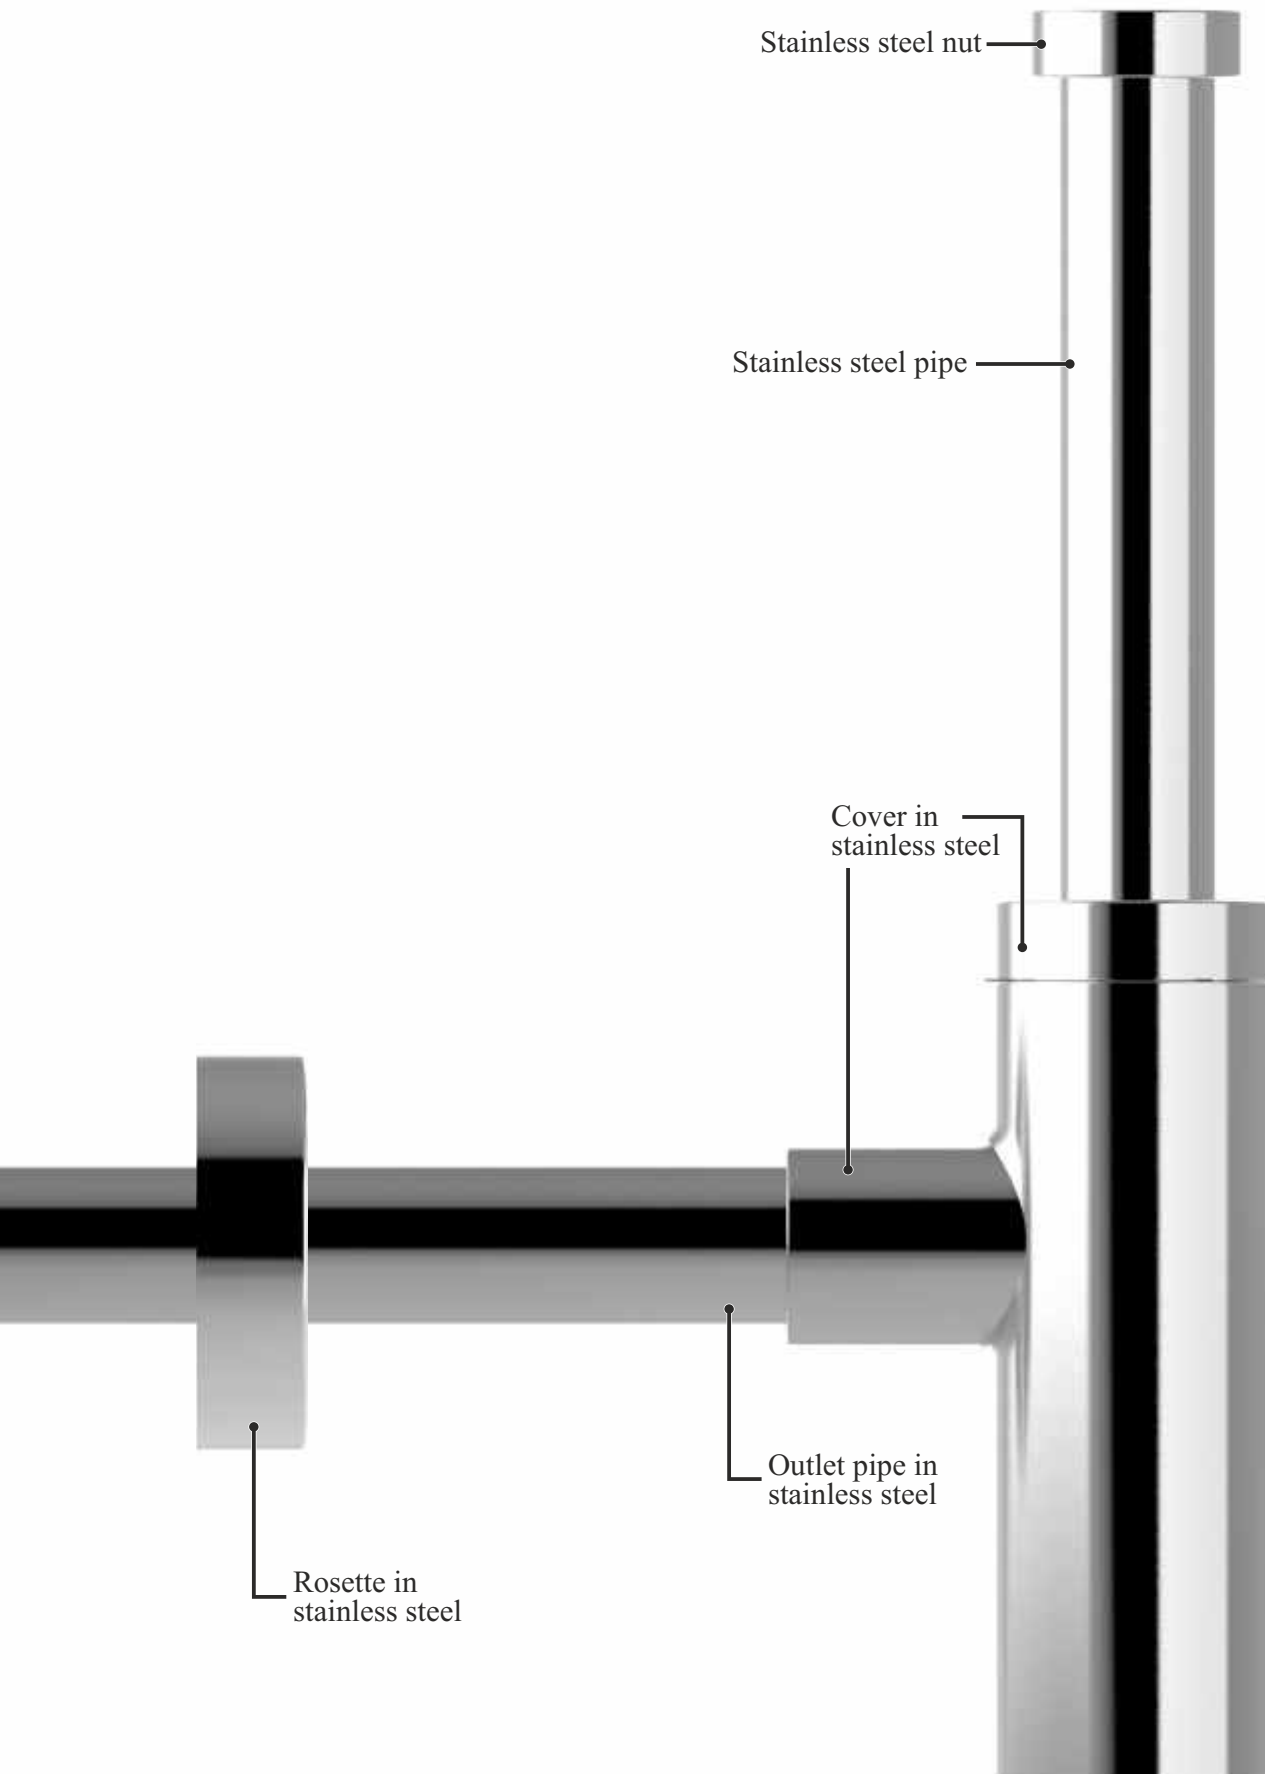

#### PICK-UP POINT ADDRESS:

Bonomini s.r.l.  
Via Dott. Raffaele De Troya n.72  
25010 Borgosatollo (Brescia) - Italia

A

A

INOXMATER

"INOX MATER" stainless steel design siphon. Pipes length: inlet 170 mm, outlet 300 mm.