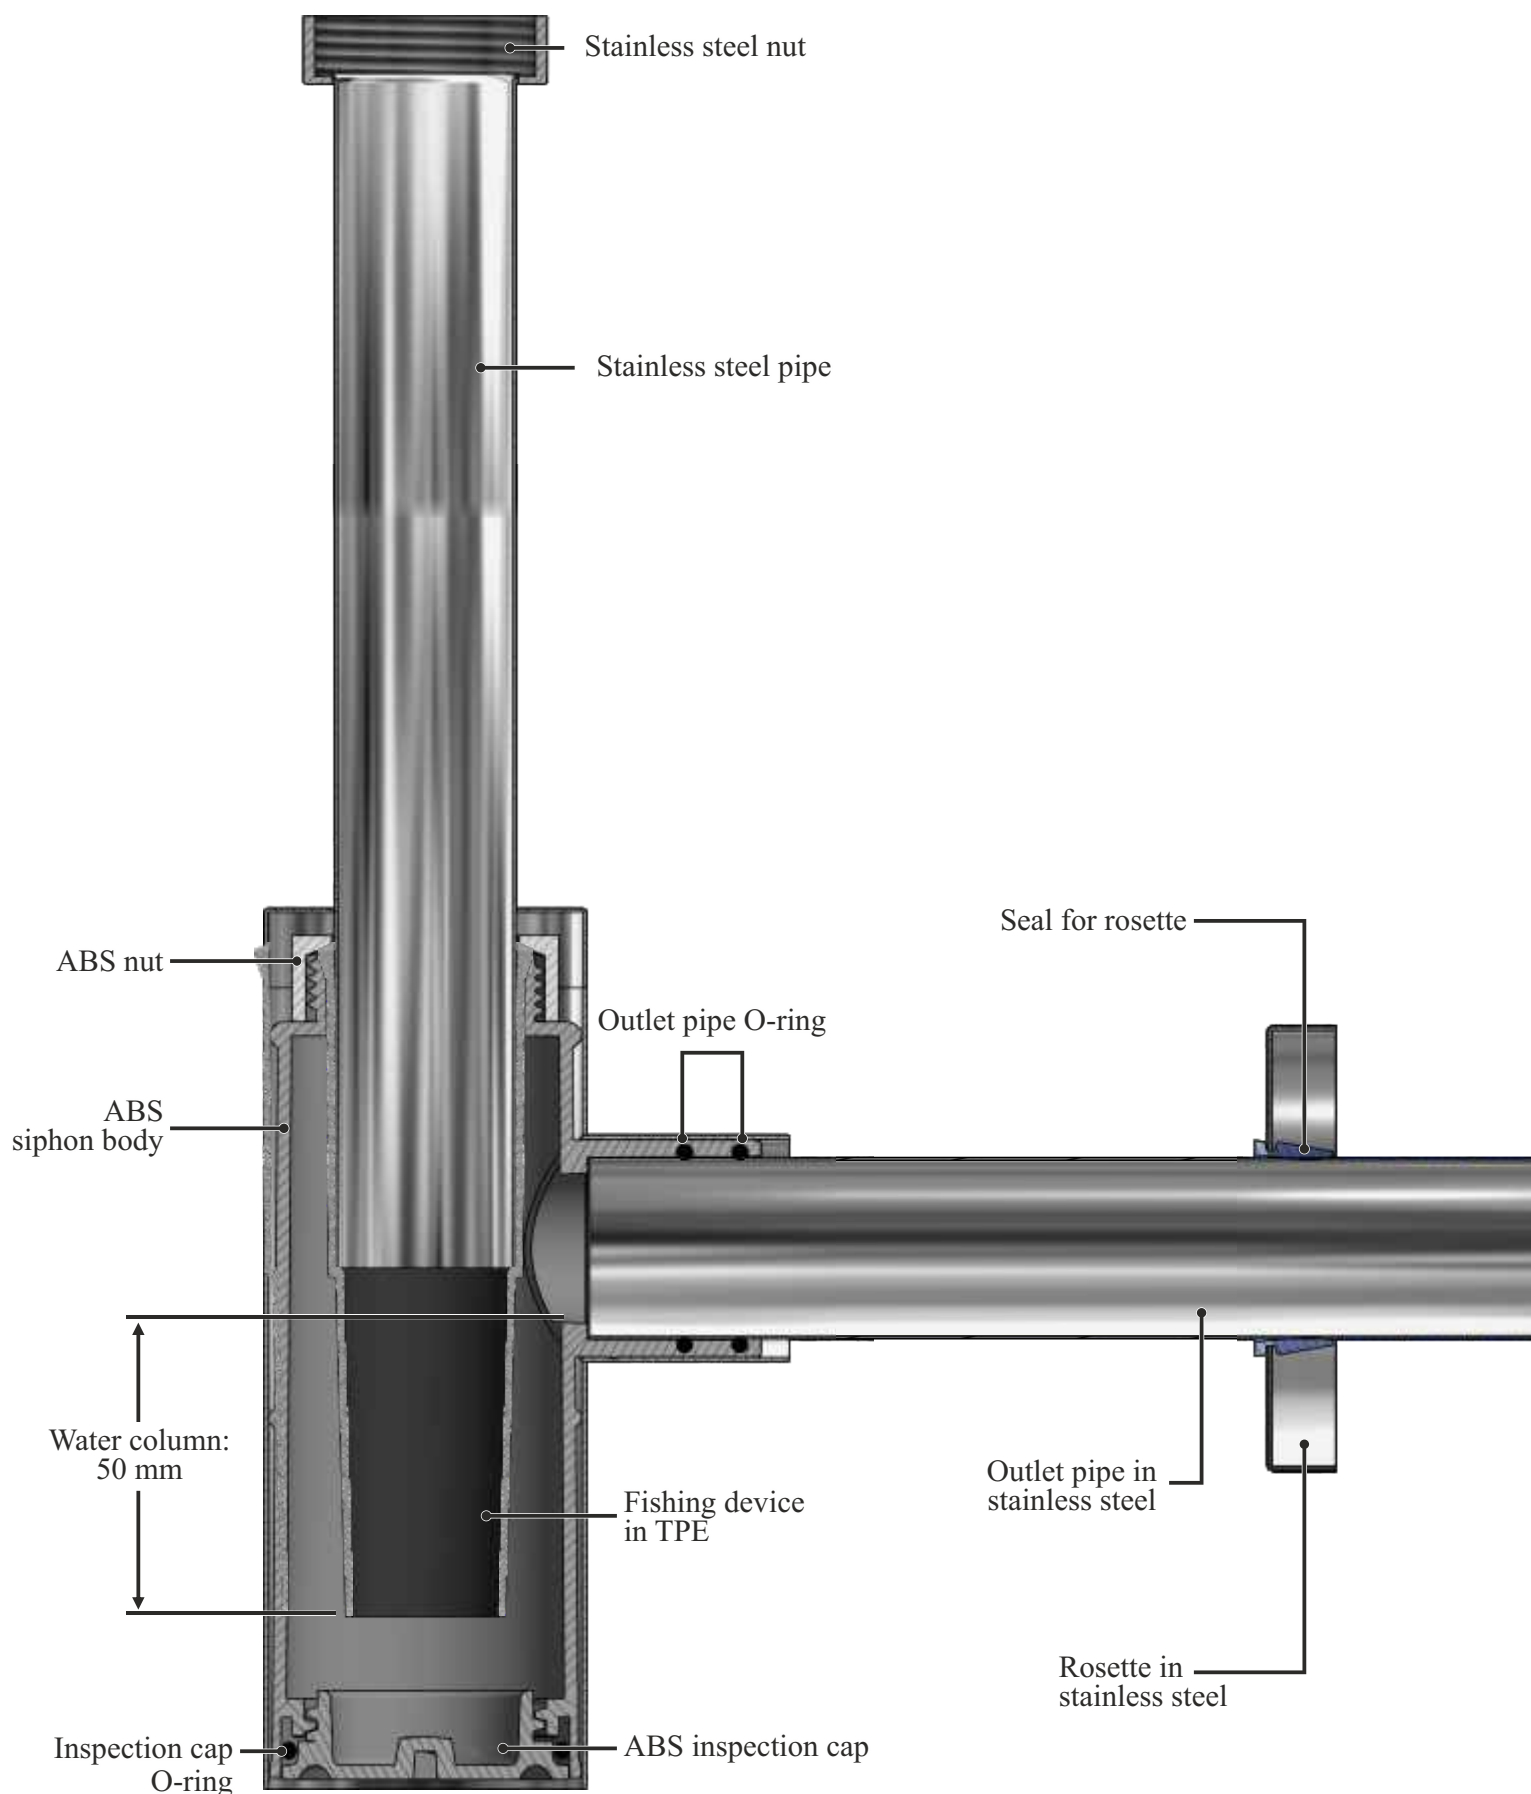

#### PICK-UP POINT ADDRESS:

Bonomini s.r.l.  
Via Dott. Raffaele De Troya n.72  
25010 Borgosatollo (Brescia) - Italia

A

A

INOXMATER

"INOX MATER" stainless steel design siphon. Pipes length: inlet 170 mm, outlet 300 mm.