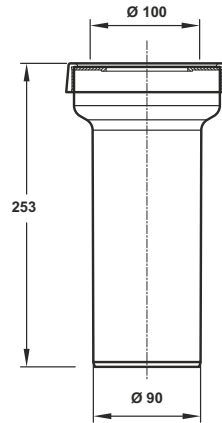

8431PP11C0