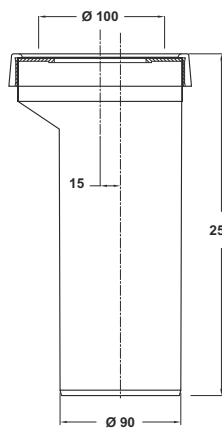

8432PP90C0

8432PP11C0

Solid WC connection.  $\varnothing$  100 mm

**Application:** For WC

**Material:** PVC

**Color:** white

Code	Description	Carton	Pallet	Volume
<b>8430PV10C0</b>	Length: 180 mm	18	360	0,106
<b>8431PV10C0</b>	Length: 285 mm	16	320	0,080