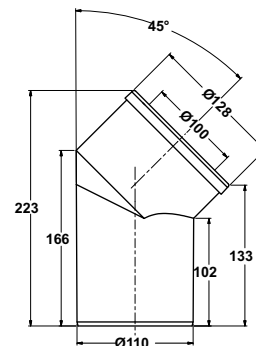

WC 45° elbow. Inlet  $\varnothing$  80-110 mm

**Application:** For WC

**Material:** polypropylene PP + TPE

**Color:** white / yellow

LUBRICATE

**New**  
PRODUCT

Code	Description	Carton	Pallet	Volume
8445PP11C0	Outlet $\varnothing$ 110 mm	20	400	0,106