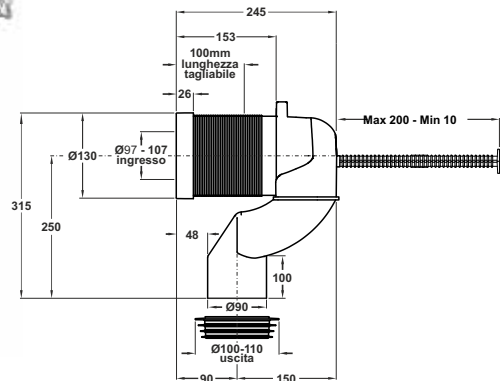

8530UN90C0

8533UN90C0

"CIGNO" swan neck elbow for WC. With rubber joint

**Application:** For hanged WC

**Material:** polypropylene PP + TPE

**Color:** white / black

Code	Description	Carton	Pallet	Volume
8540UN90C0	Universal outlet $\varnothing$ 90-110 mm	2	128	0,030
8543UN90C0	Universal outlet $\varnothing$ 90-110 mm, with hanger	2	128	0,030