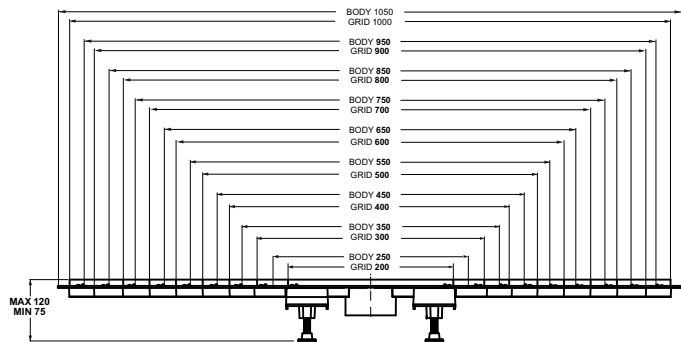

Code	Description	Carton	Pallet	Volume
6825HX20S	Central drain L 20 cm	1	N.A.	0,009
6825HX30S	Central drain L 30 cm	1	N.A.	0,009
6825HX40S	Central drain L 40 cm	1	N.A.	0,009
6825HX50S	Central drain L 50 cm	1	N.A.	0,009
6825HX60S	Central drain L 60 cm	1	N.A.	0,017
6825HX70S	Central drain L 70 cm	1	N.A.	0,017
6825HX80S	Central drain L 80 cm	1	N.A.	0,017
6825HX90S	Central drain L 90 cm	1	N.A.	0,017
6825HX100S	Central drain L 100 cm	1	N.A.	0,022