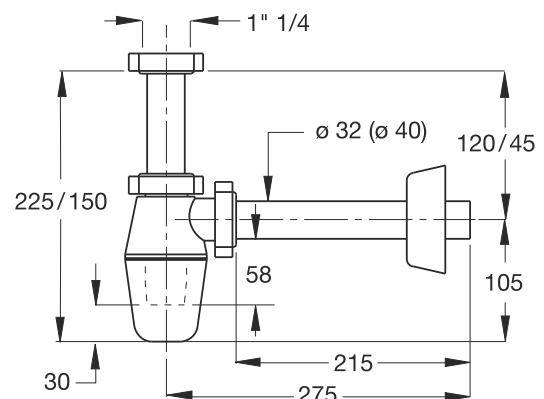

Code	Description	Carton	Pallet	Volume
2630CP32B0	1"1/4 x $\varnothing$ 32 mm	50	750	0,131
2630CP40B0	1"1/4 x $\varnothing$ 40 mm	50	750	0,131