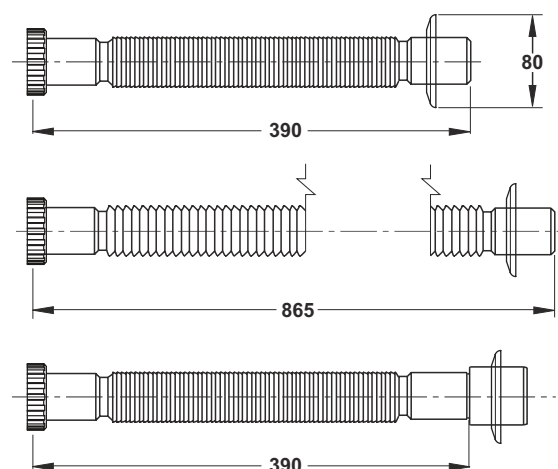

← **OPTIONAL**

.... RMF ....