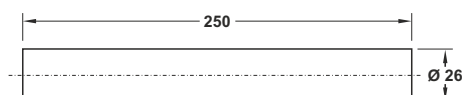

0626CC25B7

0632CC25B7

Straight outlet pipe.

**Application:** To connect the siphon to the drain

**Material:** ABS

**Color:** Chromed plated

Code	Description	Carton	Pallet	Volume
0626AB25B7	$\varnothing$ 26 x 250 mm	1	N.A.	N.A.
0632AB25B7	$\varnothing$ 32 x 250 mm	1	N.A.	N.A.
0632AB30B7	$\varnothing$ 32 x 300 mm	1	N.A.	N.A.