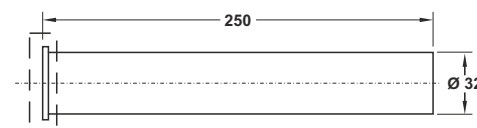

0626CC25B7

0632CC25B7

Straight outlet pipe.

**Application:** To connect the siphon to the drain

**Material:** ABS

**Color:** Chromed plated

Code	Description	Carton	Pallet	Volume
0626AB25B7	$\varnothing$ 26 x 250 mm	1	N.A.	N.A.
0632AB25B7	$\varnothing$ 32 x 250 mm	1	N.A.	N.A.
0632AB30B7	$\varnothing$ 32 x 300 mm	1	N.A.	N.A.