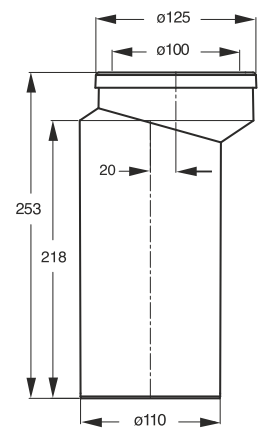

8432PP90C0

8432PP11C0

Solid WC connection.  $\varnothing$  100 mm

**Application:** For WC

**Material:** PVC

**Color:** white

Code	Description	Carton	Pallet	Volume
<b>8430PV10C0</b>	Length: 180 mm	18	360	0,106
<b>8431PV10C0</b>	Length: 285 mm	16	320	0,080