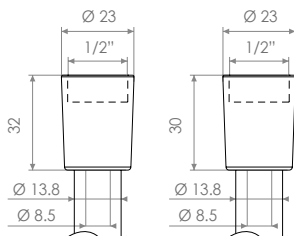

WIDEFLEX

S02

ACS • KTW

Plastic shower hose with 3 mm band

- Plastic shower hose with 3 mm silver foil, smooth surface
- Tested according DIN EN 1113
- Ø 8,5 x 13,8 mm

Kunststoffbrauseschlauch mit 3 mm Band

- Kunststoffschlauch mit 3 mm Chrom-Folie, glatte Oberfläche
- Geprüft nach DIN EN 1113
- Ø 8,5 x 13,8 mm

Flexible en PVC lisse avec une folie de 3 mm

- Flexible en PVC lisse avec une folie de 3 mm chromé, surface lisse
- Testé selon DIN EN 1113
- Ø 8,5 x 13,8 mm

Flessibile PVC liscio con nastro da 3 mm

- Flessibile in PVC liscio con rivestimento di 3 mm
- Testato secondo DIN EN 1113
- Ø 8,5 x 13,8 mm

CONNECTIONS - ANSCHLÜSSE - CONNEXIONS - CONNESSIONI

(A) cod. **303**

Swivel cone 1/2"
Drehkonus 1/2"
Cône tournant 1/2"
Cono liscio girevole 1/2"

(B) cod. **301**

Fixed cone 1/2"
Konusmutter 1/2"
Cône fixé 1/2"
Cono fisso 1/2"

Compatible with - Vereinbar mit - Compatible avec - Compatibile con
301 - 303 - 304 - 307 - 311 - 312 - 313 - 315 - 321 - 326 - 327 - 332 - 348 - 352 - 353 - 361 - 363 - 500
PAGE 18 - SEITE 18 - PAGE 18 - PAGINA 18

LENGHTS - LÄNGEN - LONGUEURS - LUNGHEZZE

125
cm

150
cm

175
cm

200
cm

COLORS - FARBEN - COULEURS - COLORI

cod. **02**

Chrome
black
Chrom
schwarz
Chromé
noir
Cromo
nero

cod. **05**

Chrome
transparent
Chrom
transparent
Chromé
translucide
Cromo
trasparente

(B)