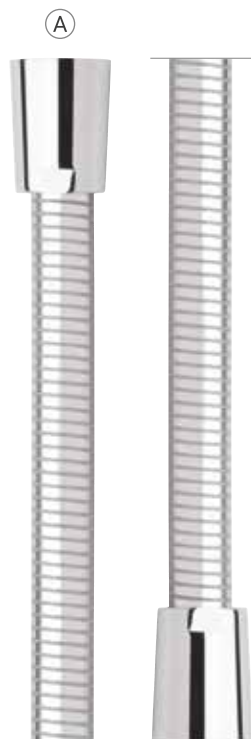

CONNECTIONS - ANSCHLÜSSE - CONNEXIONS - CONNESSIONI

(A) cod. **303**

Swivel cone 1/2"
Drehkonus 1/2"
Cône tournant 1/2"
Cono liscio girevole 1/2"

(B) cod. **301**

Fixed cone 1/2"
Konusmutter 1/2"
Cône fixé 1/2"
Cono fisso 1/2"

Compatible with - Vereinbar mit - Compatible avec - Compatibile con
301 - 303 - 304 - 307 - 311 - 312 - 313 - 315 - 321 - 326 - 327 - 332 - 348 - 352 - 353 - 361 - 363 - 500
PAGE 18 - SEITE 18 - PAGE 18 - PAGINA 18

LENGHTS - LÄNGEN - LONGUEURS - LUNGHEZZE

125
cm

150
cm

175
cm

200
cm