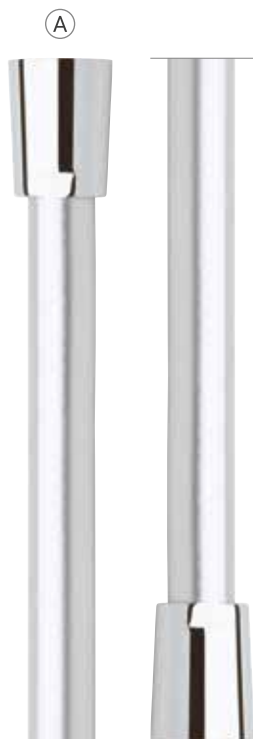

Flessibile in PVC a bassa pressione

- Flessibile PVC liscio rinforzato con filo in poliestere trecciato, 5 strati
- Resistenza alla trazione 50 kg
- Ø 10,8 x 16,2 mm

CONNECTIONS - ANSCHLÜSSE - CONNEXIONS - CONNESSIONI

A cod. 373

Fixed cone ½"
Konusmutter ½"
Cône fixé ½"
Cono fisso ½"

B cod. 373

Fixed cone ½"
Konusmutter ½"
Cône fixé ½"
Cono fisso ½"

Compatible with - Vereinbar mit - Compatible avec - Compatibile con
373 - 383 - 362

PAGE 18 - SEITE 18 - PAGE 18 - PAGINA 18

LENGHTS - LÄNGEN - LONGUEURS - LUNGHEZZE

125
cm

150
cm

175
cm

200
cm

COLORS - FARBEN - COULEURS - COLORI

cod. 03

Silver

cod. 13

Gold

cod. 01

Glossy white
Weiß glänzend

cod. 17

Glossy black
Schwarz glänzend

cod. 15

Gun metal
Gun metal
Gun metal
Gun metal

cod. 34

Brushed nickel
Gebürstetem nickel
Nickel brossé
Nickel spazzolato

cod. 42

Rose gold
Rosé gold
Or rose
Oro rosa