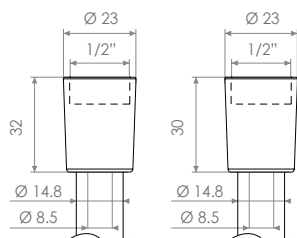

CHROMOFLEX SUPREME

S06 CLAMPED

ACS • NF • KTW

Reinforced flexible shower hose with clamped connection

- Plastic shower hose reinforced with super strong polyester yarn, 5 layers
- Tensile strength 50 kg
- Certified to NF EN 1113
- Ø 8,5 x 14,8 mm

Kunststoffbrauseschlauch gewebeverstärkt mit Klemmverbindung

- Kunststoffschlauch verstärkt mit Polyesterfäden (Kreuzgewebe), 5-lagig
- Zugfestigkeit 50 kg
- Geprüft nach NF EN 1113
- Ø 8,5 x 14,8 mm

Flexible en pvc lisse renforcé avec connexion serrée

- Flexible en PVC lisse renforcé avec une tresse en fil polyester, 5 couches
- Résistance de traction 50 kg
- Approuvé par NF EN 1113
- Ø 8,5 x 14,8 mm

Flessibile PVC liscio rinforzato con connessioni clampate

- Flessibile PVC liscio rinforzato con filo in poliestere trecciato, 5 strati
- Resistenza alla trazione 50 kg
- Approvato NF EN 1113
- Ø 8,5 x 14,8 mm

CONNECTIONS - ANSCHLÜSSE - CONNEXIONS - CONNESSIONI

(A) cod. 384

Swivel cone 1/2"
Drehkonus 1/2"
Cône tournant 1/2"
Cono liscio girevole 1/2"

(B) cod. 383

Fixed cone 1/2"
Konusmutter 1/2"
Cône fixé 1/2"
Cono fisso 1/2"

Compatible with - Vereinbar mit - Compatible avec - Compatibile con
373 - 383 - 362 - 374 - 384 - 364

PAGE 18 - SEITE 18 - PAGE 18 - PAGINA 18

LENGTHS - LÄNGEN - LONGUEURS - LUNGHEZZE

125
cm

150
cm

175
cm

200
cm

COLORS - FARBEN - COULEURS - COLORI

cod. 03

Silver

Silber

Argent

Argento

cod. 13

Gold

Gold

Or

Oro

cod. 01

Glossy white

Weiß glänzend

Blanc brillant

Bianco lucido

cod. 17

Glossy black

Schwarz glänzend

Noire brillant

Nero lucido

cod. 15

Gun metal

Gun metal

Gun metal

Gun metal

cod. 34

Brushed nickel

Gebürstetem nickel

Nickel brossé

Nickel spazzolato

cod. 42

Rose gold

Rosé gold

Or rose

Oro rosa