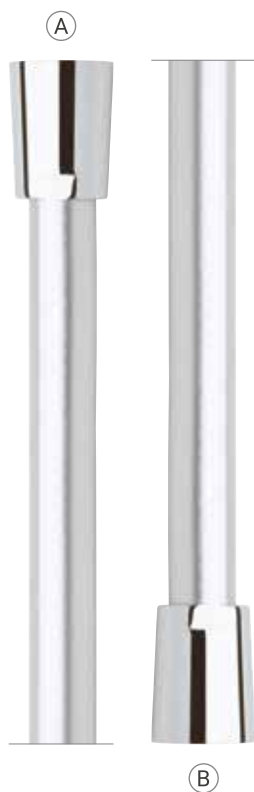

LENGTHS - LÄNGEN - LONGUEURS - LUNGHEZZE

COLORS - FARBEN - COULEURS - COLORI