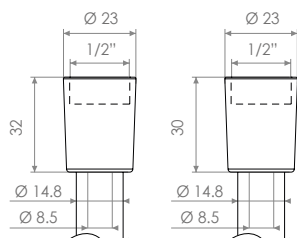

cod. 03	cod. 13	cod. 01	cod. 17	cod. 15	cod. 34	cod. 42
Silver	Gold	Glossy white	Glossy black	Gun metal	Brushed nickel	Rose gold
Silber	Gold	Weiß glänzend	Schwarz glänzend	Gun metal	Gebürstetem nickel	Rosè gold
Argent	Or	Blanc brillant	Noire brillant	Gun metal	Nickel brossé	Or rose
Argento	Oro	Bianco lucido	Nero lucido	Gun metal	Nickel spazzolato	Oro rosa