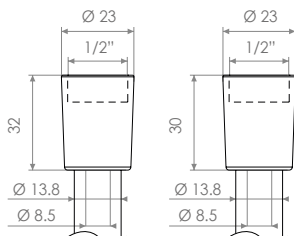

COLORS - FARBEN - COULEURS - COLORI

cod. 02
Chrome black
Chrom schwarz
Chromé noir
Cromo nero

cod. 05
Chrome transparent
Chrom transparent
Chromé translucide
Cromo trasparente