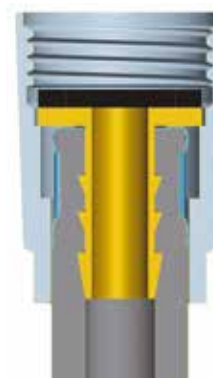

**KLEMMVERBINDUNG**

- Hochbeständige Klemmverbindung  
Zugfestigkeit 50 kg

**CONNEXION SERRÉ**

- Connexion serrée haute résistance  
Résistance de traction 50 kg

**CONNESSIONI A MORSETTO**

- Connessione a morsetto ad alta resistenza  
Resistenza alla trazione 50 kg