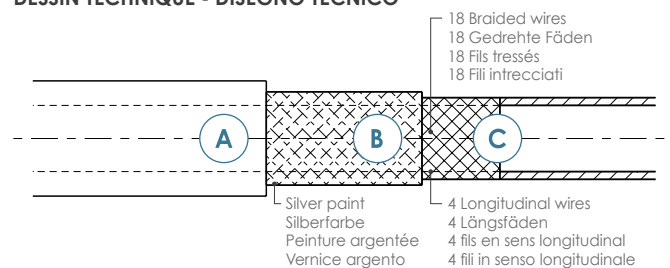

**TECHNICAL DRAWING - QUERSCHNITT BOGEN-BESCHIED
DESSIN TECHNIQUE - DISEGNO TECNICO**

A
External layer
Außenschicht
Couche externe
Strato esterno

B
Middle layer
Mittlere Schicht
Couche moyenne
Strato intermedio

C
External layer
Außenschicht
Couche externe
Strato esterno

APPROVALS - ZULASSUNGEN - APPROBATIONS - APPROVAZIONI