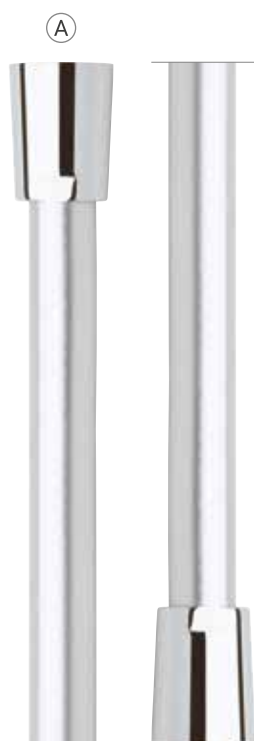

Flessibile TPE liscio rinforzato con connessioni clampate

- Flessibile TPE liscio rinforzato con filo in poliestere trecciato, 4 strati (no INK)
- Resistenza alla trazione 50 kg
- Ø 8,5 x 14,8 mm