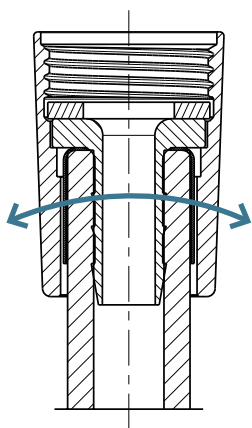

Vorteile:

- Entspricht den weltweiten Trinkwassernormen
- Geprüft nach EN1113
- Langlebige bleifreie Klemmverbindung

Le nouveau tuyau de douche Nikles Normflex® de haute technologie est fabriqué à partir d'un matériau spécial qui est conforme à la réglementation mondiale en matière d'eau potable. Le tuyau flexible extrêmement résistant a été testé selon la norme EN1113 et le raccord nouvellement développé, pivot et fix, bénéficie d'une sécurité accrue grâce au raccord serré.

Avantages:

- Conforme à la réglementation mondiale sur l'eau potable
- Testé selon EN1113
- Connexion serrée durable sans plomb

Il nuovo flessibile Normflex® ad alta tecnologia è composto da uno speciale materiale conforme alle normative sull'acqua potabile a livello mondiale. La durata estremamente elevata del flessibile è stata testata secondo gli standard EN1113 e i raccordi di nuova concezione senza piombo, fisso e girevole ne aumentano la sicurezza grazie alle connessioni clampate.

Vantaggi:

- Conforme alle normative sull'acqua potabile a livello mondiale
- Testato secondo EN1113
- Connessioni clampate senza piombo a lunga durata

CONNECTIONS - ANSCHLÜSS - CONNEXIONS - CONNESSIONI

Swivel cone 1/2"
Drehkonus 1/2"
Cône tournant 1/2"
Cono liscio girevole 1/2"