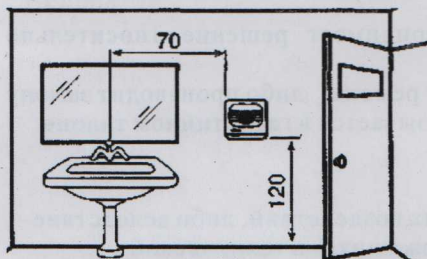

Автоматические электросушители для рук с сенсорным датчиком

М-2000, М-2000С

Инструкция по монтажу и эксплуатации

Расположение

Монтаж прибора, первый ввод в эксплуатацию и техническое обслуживание может осуществляться только квалифицированным специалистом в соответствии с требованиями, содержащимися в данном руководстве.

Прибор должен располагаться на расстоянии не менее 70 см от центра раковины, с тем чтобы он не мешал во время мытья рук.

Для удобства эксплуатации прибор должен быть закреплен на высоте приблизительно 120 см от пола.