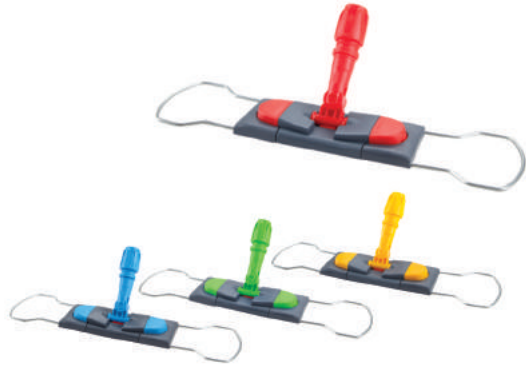

NT184-R Red

NT184-B Blue

NT184-G Green

NT184-Y Yellow

Ean 8697420951849

24 0.04 m<sup>3</sup>

Ürün Ebadı  
Product Size

l: 40 cm  
w: 10 cm  
h: