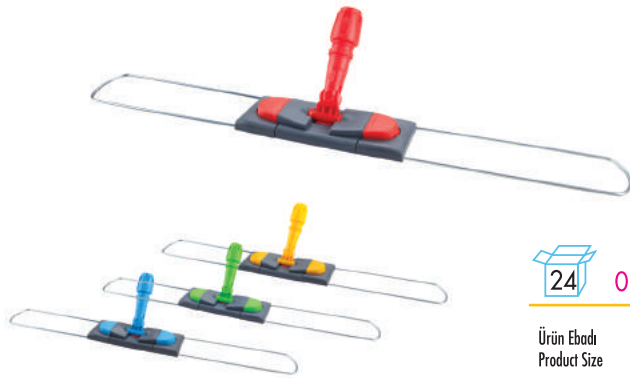

24 0.05 m<sup>3</sup>

Ürün Ebadı  
Product Size

l: 50 cm  
w: 13 cm  
h:

24 0.06 m<sup>3</sup>

Ürün Ebadı  
Product Size

l: 60 cm  
w: 10 cm  
h:

24 0.08 m<sup>3</sup>

Ürün Ebadı  
Product Size

l: 80 cm  
w: 10 cm  
h:

**CD185 DAMP MOP 40 cm**  
 NEMLİ MOP APARATI ÇİFT DÜĞMELİ 40 cm

Suitable with All mops with pocket  
All handles with hole and screw

CD185-R Red

CD185-B Blue

CD185-G Green

CD185-Y Yellow