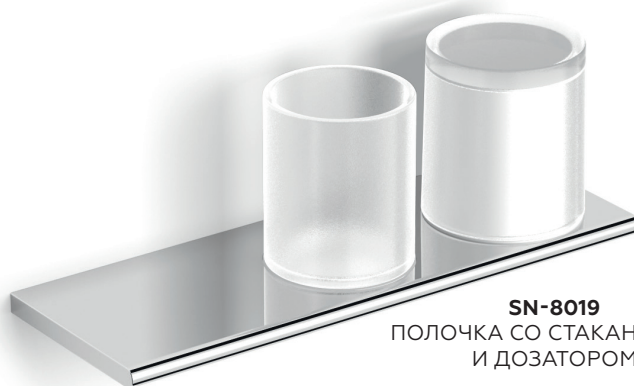

B&W

ACCESSORIES

Использование аксессуаров B&W — это тюнинг Вашей ванной комнаты, в котором именно Вы можете дать волю своему воображению и сделать каждодневные процедуры не только удобным, но и приятными с точки зрения дизайна.

SN-5183
ДВОЙНОЙ КРЮЧОК
НА СТЕКЛО
└, 40 x 27 x 80 мм
Материал: нержавеющая сталь

SN-6283
НАСТЕННЫЙ
ДВОЙНОЙ КРЮЧОК
└, 40 x 29 x 54 мм
Материал: нержавеющая сталь

SN-8019
ПОЛОЧКА СО СТАКАНЧИКОМ
И ДОЗАТОРОМ
└, 285 x 100 x 120 мм
Материал: алюминий