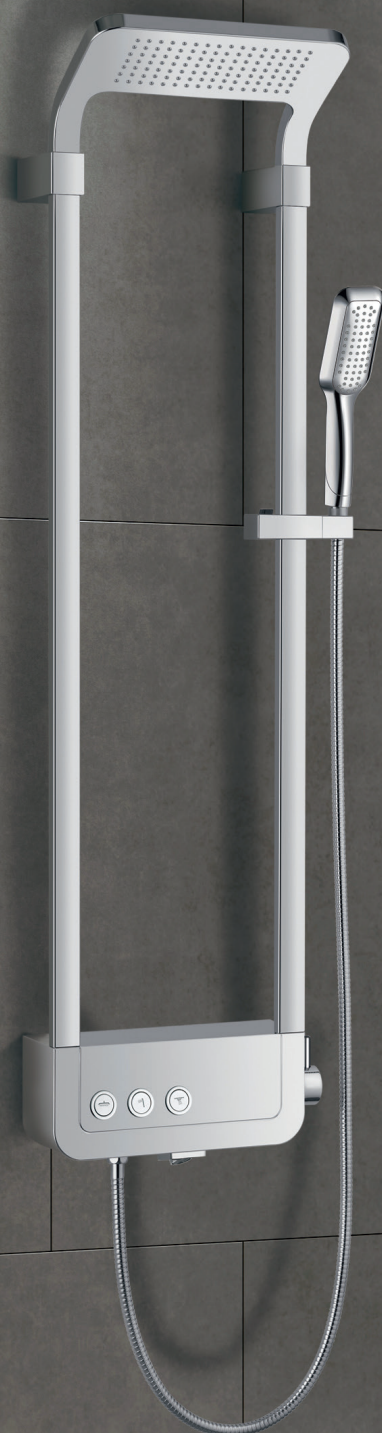

W-727

Овальная форма
↳ 500 x 365 x 350 мм

- Сантехнический фарфор
- Безободковая чаша Rimless
 - Вихревой" смыв
- Грязеотталкивающее покрытие Anti-Dirt
 - Сиденье Slim (дюропласт), механизм
- Механизм плавного опускания Soft Close
 - Хромированная фурнитура
 - Горизонтальный выпуск

(в размерах — Д x Ш x В)

W-701B Биде

Овальная форма
↳ 500 x 390 x 345 мм

B&W

SEASONS

B&W предлагает современные коллекции душевых панелей и стоек — Seasons и Stellar wind, которые позволят Вам насладиться многообразием цветовой палитры. А благодаря сочетанию строгих и плавных линий дизайна идеально впишутся в любой стиль интерьера, придавая Вашей ванной комнате индивидуальный характер. Безусловный плюс данных моделей — оснащенность, компактность, легкость монтажа и многообразие модельного ряда.