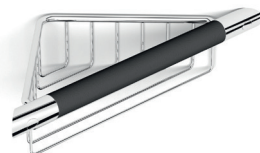

SN-2155
УГЛОВОЙ ПОРУЧЕНЬ
ДЛЯ ПРИНАДЛЕЖНОСТЕЙ
└ 240 x 240 x 74 мм
Материал: цинк