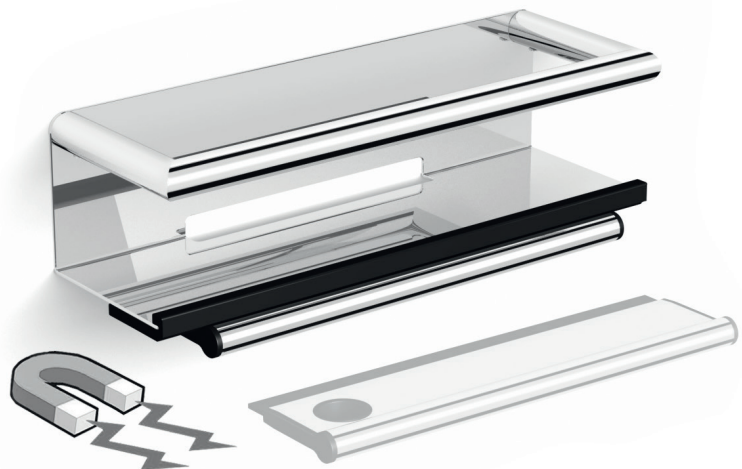

B&W

ACCESSORIES

Black & White представляет уникальную коллекцию аксессуаров для ванн. Каждое изделие — жемчужина, которая наделяет атмосферу ванной комнаты ощущением комфорта и удобства, а также подчеркивает неповторимый стиль помещения.

SN-1155
УНИВЕРСАЛЬНЫЙ УГЛОВОЙ
ПОРУЧЕНЬ ДЛЯ РУК И СТОП
└ 345 x 25 мм
Материал: цинк

SN-2351
ПОЛКА ДЛЯ ПРИНАДЛЕЖНОСТЕЙ
С ВИПЕРОМ
└ 300 x 100 x 80 мм
Материал: нержавеющая сталь