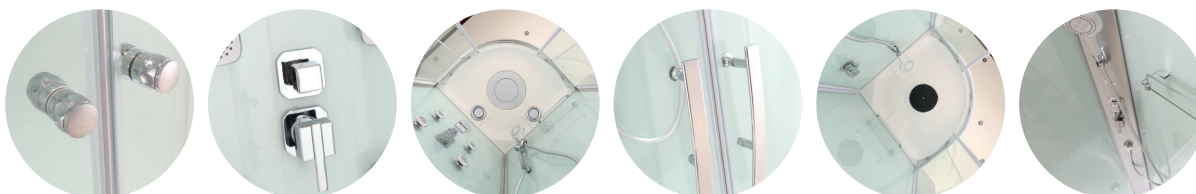

G8001	G8002	G8008	G8010	G8501	G8503	G8505
Анодированный алюминиевый профиль	черный матовый				белый	хром	хром
Высота поддона	серый, 150мм				150мм	150мм	150мм
Реверсивная модель	-	-	+	+	-	-	-
Раздвижные двери	6мм						
Боковые стекла	5мм						
Задние стекла	"Super White", 5мм				5мм	5мм	5мм
Крыша	"Super White", 5мм						
Зеркало, интегрированное в стекло	-	-	-	-	-	-	-
Гидромассажные форсунки / панель	720x125 мм				-	-	6шт
Тропический душ	265x225 мм				230мм	230мм	190мм
Ручной душ	2 режима				3 режима		
Электронная панель управления	-	-	-	-	-	-	+
Bluetooth, радио FM, вентиляция	-	-	-	-	-	-	+
Верхняя LED подсветка (цвет)	-	-	-	-	-	-	белая
Быстрая сборка без силикона	+	+	+	+	-	-	-