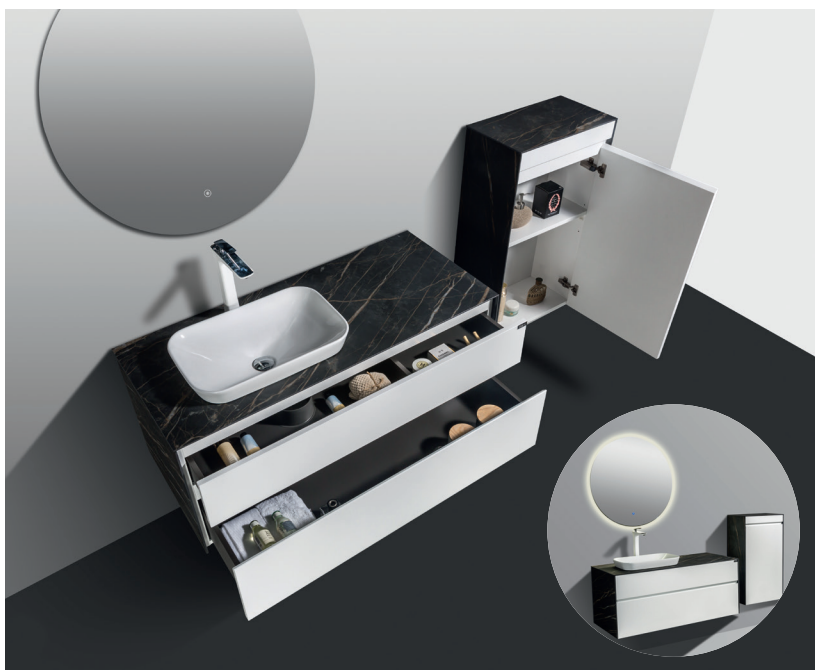

B&W

UNIVERSE