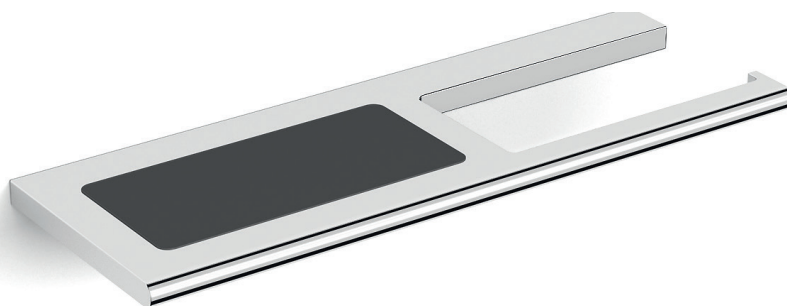

SN-8043
БУМАГОДЕРЖАТЕЛЬ
С ПОЛОЧКОЙ ДЛЯ СМАРТФОНА
└, 285 x 100 x 10 мм
Материал: алюминий