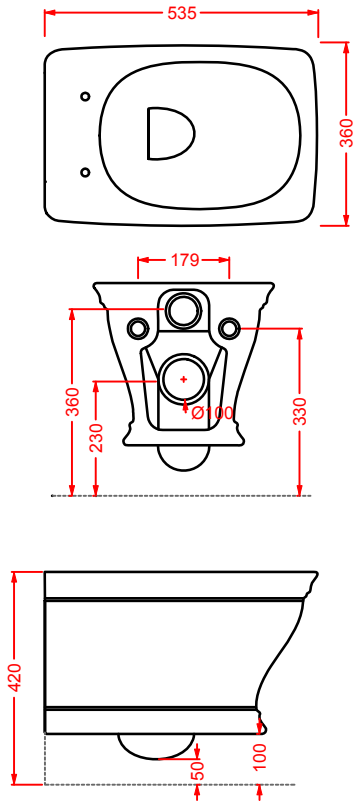

CIV001 CIVITAS

vaso sospeso
wall-hung WC