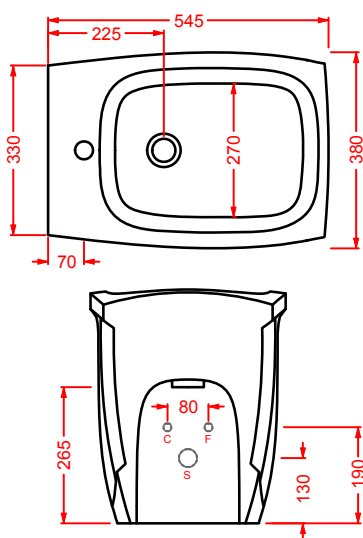

HIB002 HI-LINE

bidet terra filomuro
back to wall bidet