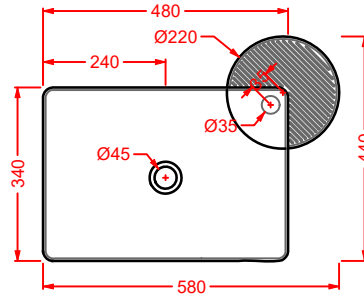

CAL002 CARTESIO

lavabo appoggio rettangolare
rectangular countertop washbasin