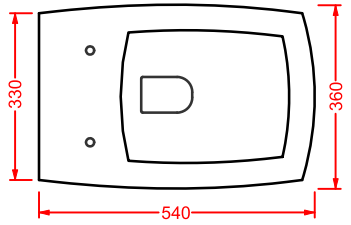

JZV002 JAZZ
vaso terra filomuro
back to wall WC