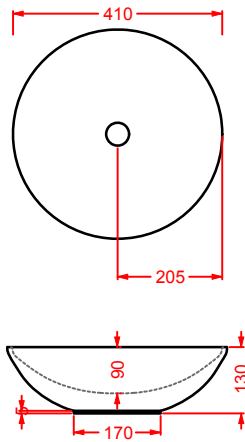

POLIS | Ø 41

lavabo appoggio

countertop washbasin

colore	codice	kg	pz. pallet Italia	pz. pallet Export	euro
○	PSL001 01;00	5	34	60	
●	PSL001 03;00	5	34	60