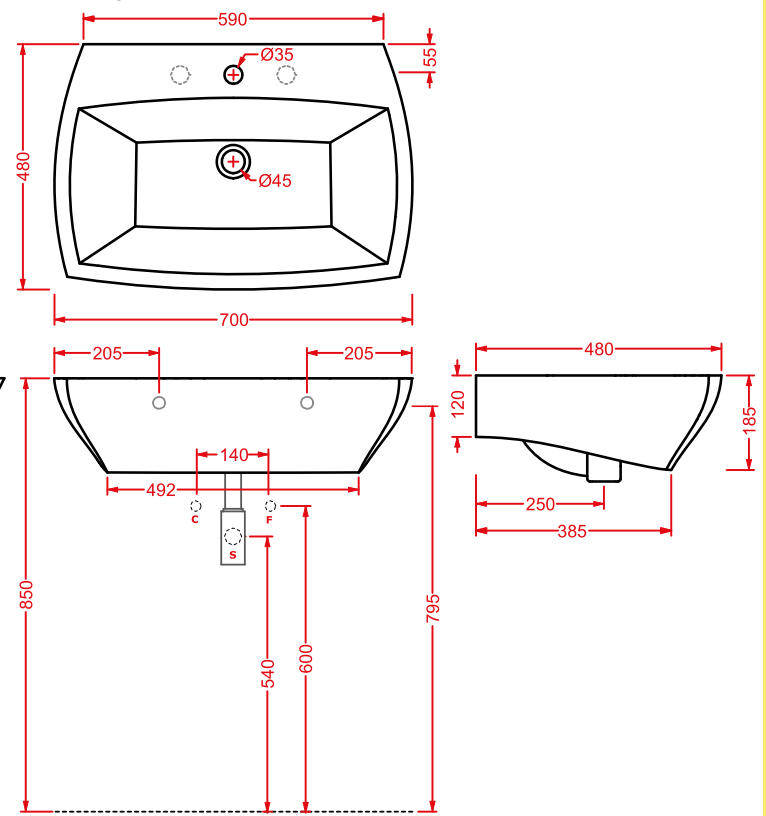

JZL005 JAZZ

lavabo sospeso 70
wall-hung washbasin 70