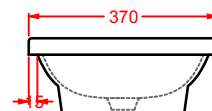

GIL006 GIÒ EVOLUTION

lavabo incasso 43
drop in washbasin 43