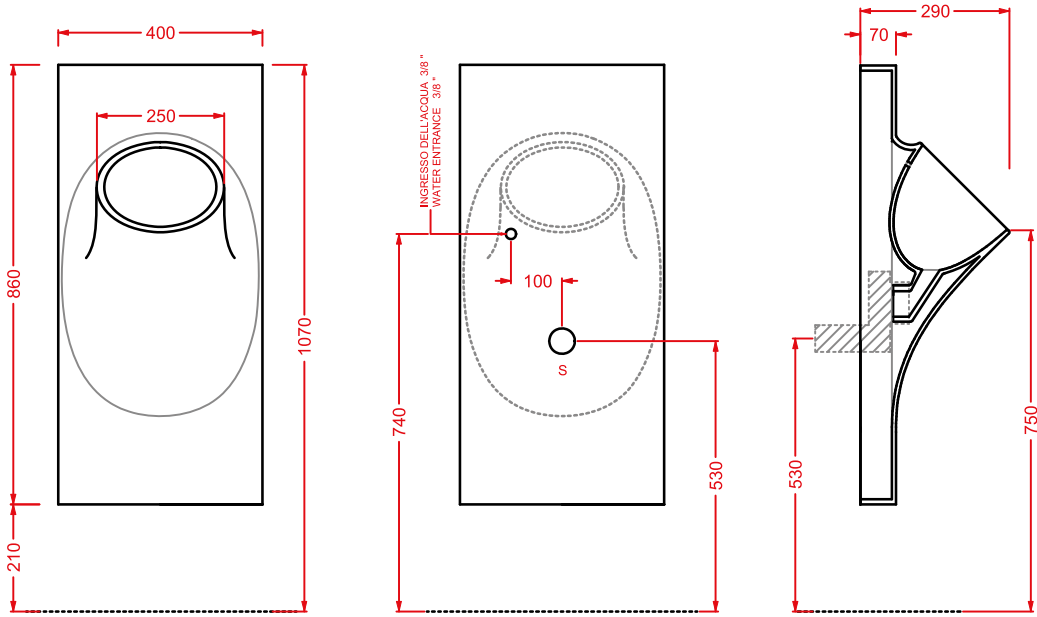

OSO001 UP

orinatorio
urinal