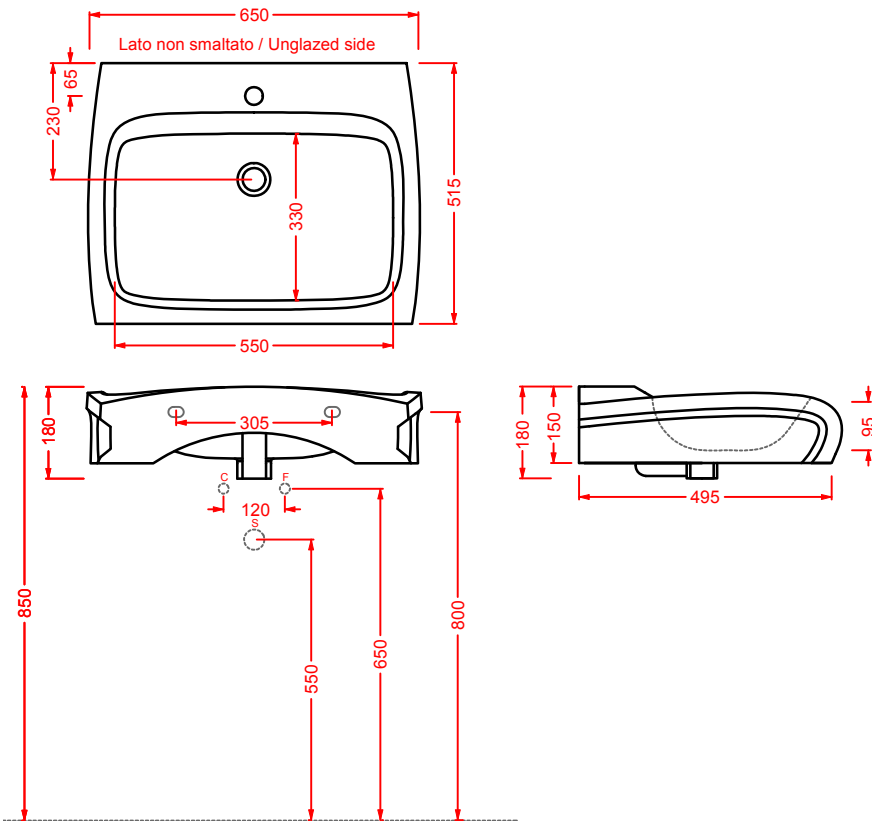

HIL002 HI-LINE

lavabo sospeso/appoggio 60
wall-hung/countertop washbasin 60