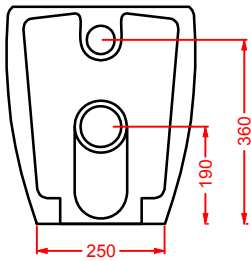

FSV004 FASTER

vaso a terra filomuro Senza Brida
back to wall Rimless WC