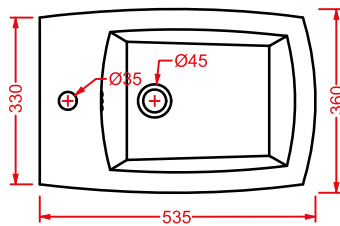

JZB001 JAZZ
bidet sospeso
wall-hung bidet