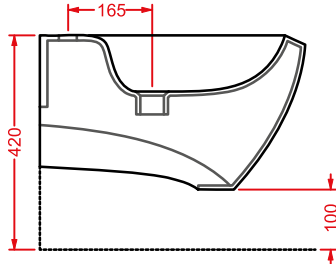

BLB001 BLEND

bidet sospeso
wall-hung bidet