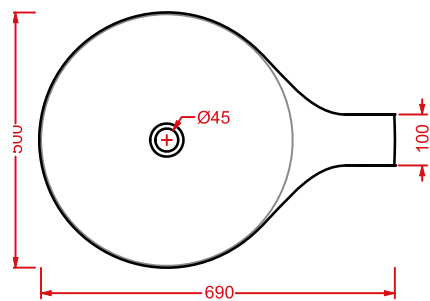

OSL004 CUP
lavabo centrostanza
freestanding washbasin