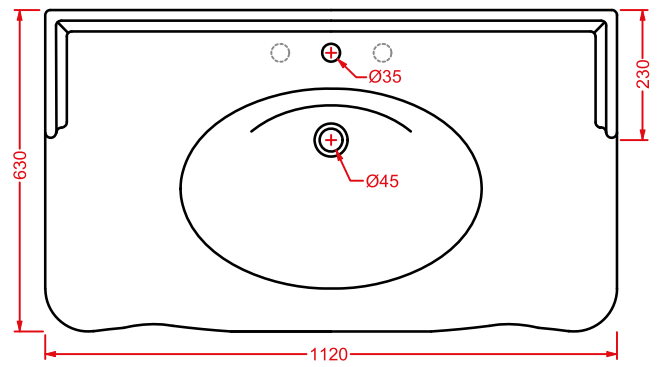

HEL004 + HEC003 HERMITAGE

consolle 112 + gambe ceramica
consolle 112 + ceramic legs