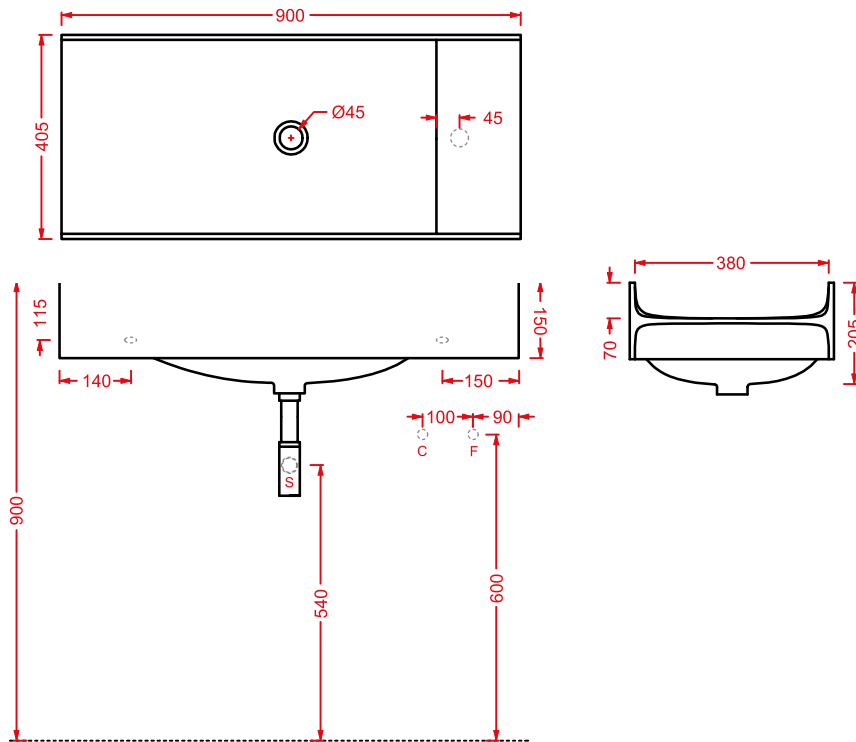

OSL011 TT

lavabo sospeso/appoggio in Livingtec satinato + porta salviette laterale in legno
wall-hung/countertop washbasin in satin Livingtec + lateral wood towel rail