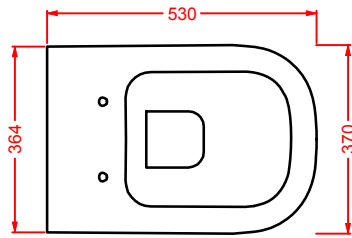

FSV004 FASTER

vaso a terra filomuro Senza Brida
back to wall Rimless WC