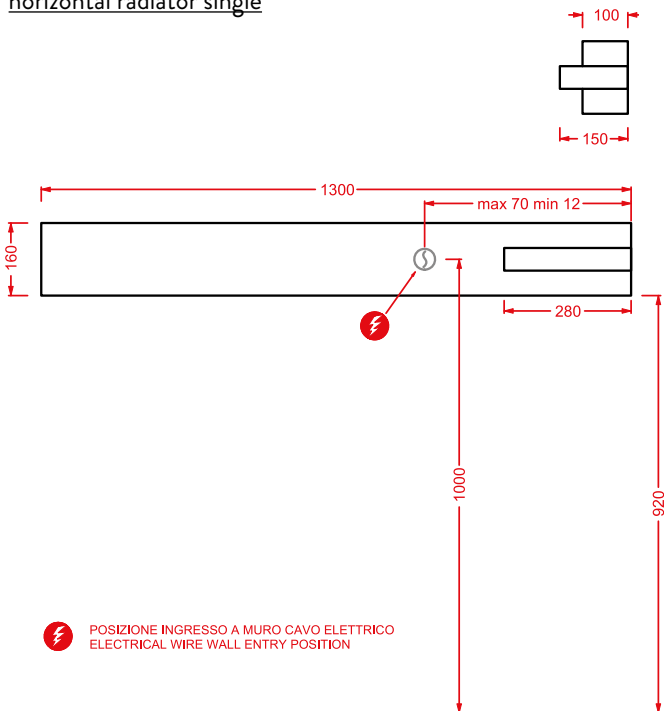

OSC006 SURF

radiatore orizzontale singolo
horizontal radiator single