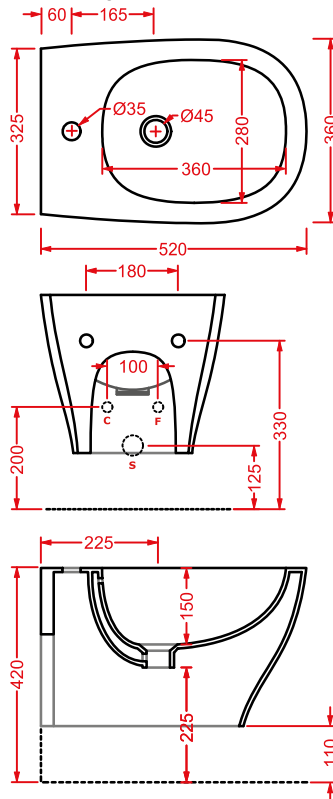

TEB002 / TEB004 TEN

bidet sospeso
wall-hung bidet