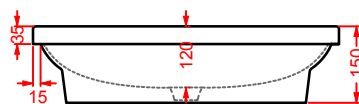

GIL005 GIÒ EVOLUTION

lavabo incasso 60
drop in washbasin 60