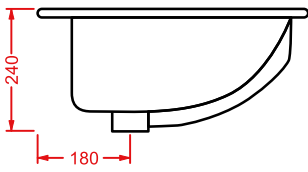

## MNL001 MINERVA

lavabo incasso 62  
drop in washbasin 62