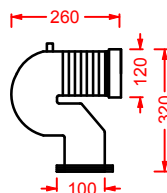

ART ACA034
CURVA TECNICA TRASLATA
REGOLABILE DA 15.5 A 21 CM