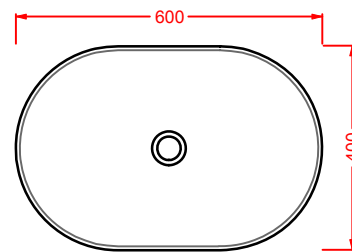

**GIL002 GIÒ EVOLUTION**

lavabo tondo appoggio Ø 42  
 round countertop washbasin Ø 42

**GIL003 GIÒ EVOLUTION**

lavabo ovale appoggio 60  
 oval countertop washbasin 60

**GIL004 GIÒ EVOLUTION**

lavabo quadro appoggio 40  
 squared countertop washbasin 40