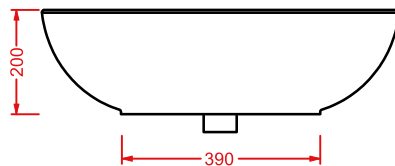

LA CIOTOLA/OVERVIEW

LA CIOTOLA 46 | Ø 46

colore	codice	kg	pz. pallet Italia	pz. pallet Export	euro
○	LCL001 01; 00	10	16	28	

lavabo appoggio

countertop washbasin

LA CIOTOLA 70 | 70 x 44

colore	codice	kg	pz. pallet Italia	pz. pallet Export	euro
○	LCL002 01; 00	10	16	28	

lavabo appoggio

countertop washbasin

LCL001 LA CIOTOLA 46
lavabo appoggio 46
countertop washbasin 46

LCL002 LA CIOTOLA 70
lavabo appoggio 70
countertop washbasin 70