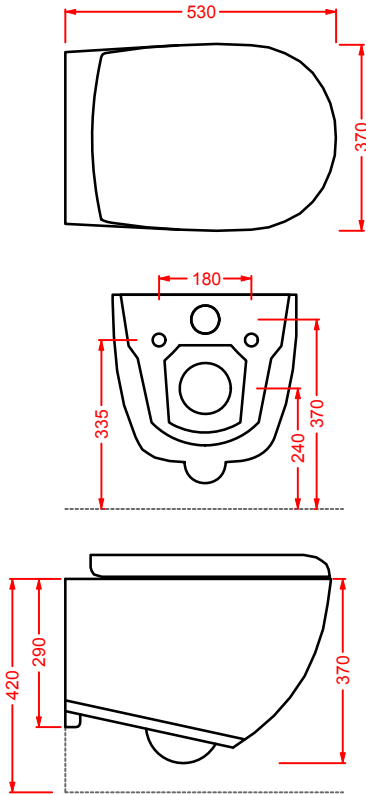

FLV001 / FLV004 FILE 2.0

vaso sospeso / vaso sospeso Senza Brida
wall-hung WC / wall-hung Rimless WC