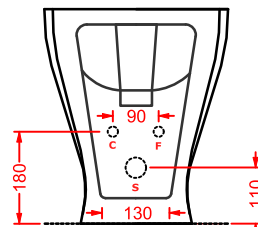

JZB002 JAZZ
bidet terra filomuro
back to wall bidet