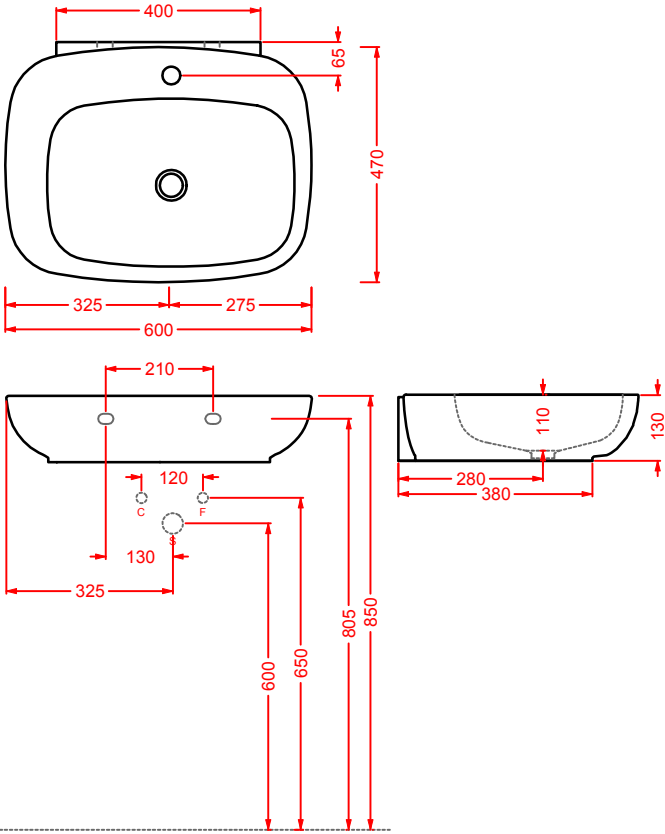

DAL001 DIAL

lavabo sospeso/appoggio 60
wall-hung/countertop washbasin 60