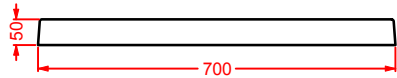

PDR021 TEXTURE

piatto doccia rettangolare h 5,5 80 x 120
rectuangular shower tray h 5,5 80 x 120

LATO NON SMALTATO / UNGLAZED SIDE