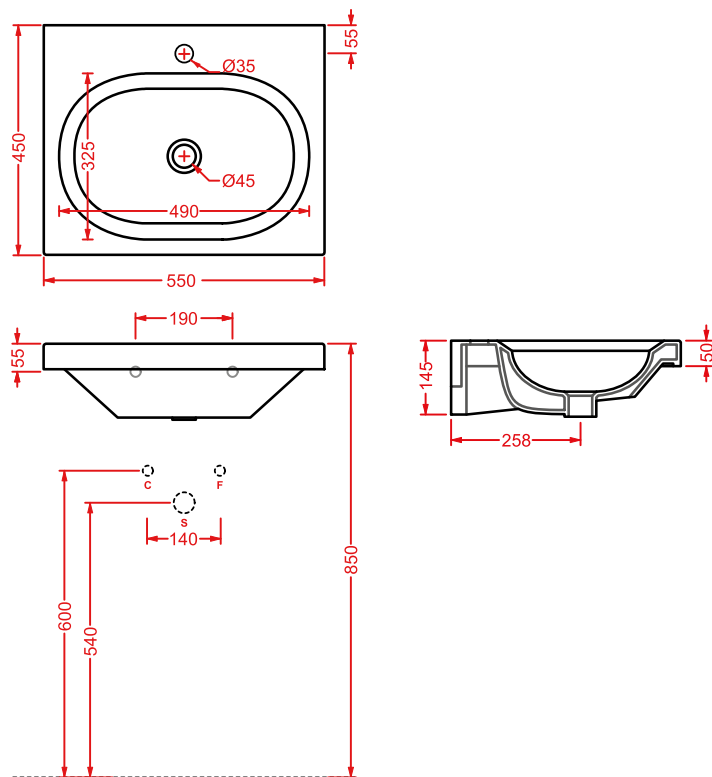

BLL004 BLEND

consolle 55 sospesa/appoggio/incasso
wall-hung/countertop/drop in consolle 55