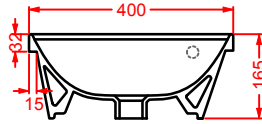

GIL008 GIÒ EVOLUTION

lavabo incasso monoforo 40
drop in washbasin 1 hole 40