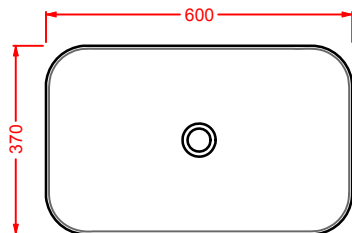

GIL005 GIÒ EVOLUTION

lavabo incasso 60
drop in washbasin 60