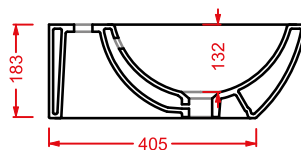

FLL002 FILE 2.0

lavabo sospeso 60
wall-hung washbasin 60