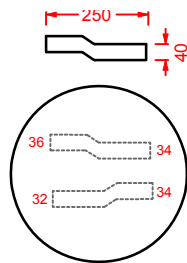

FLV005 FILE 2.0

vaso terra filomuro Senza Brida sc. traslato
back to wall Rimless WC adjustable flush

ART ACA035
CANNOTTO TRASLATO PER MODIFICA
INGRESSO ACQUA +/- 2 CM