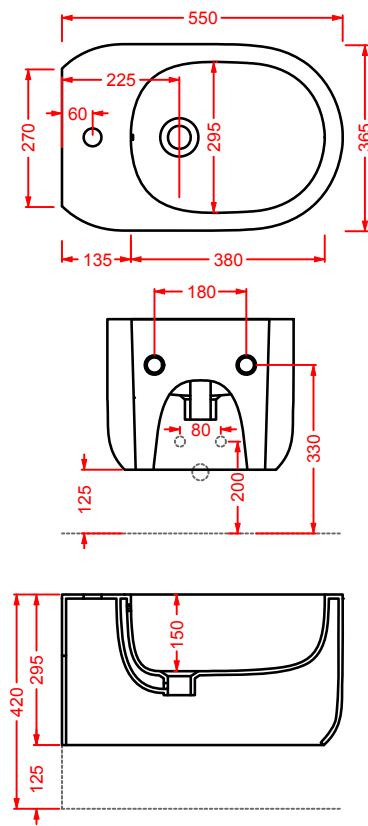

GIB001 GIÒ EVOLUTION
bidet sospeso
wall-hung bidet