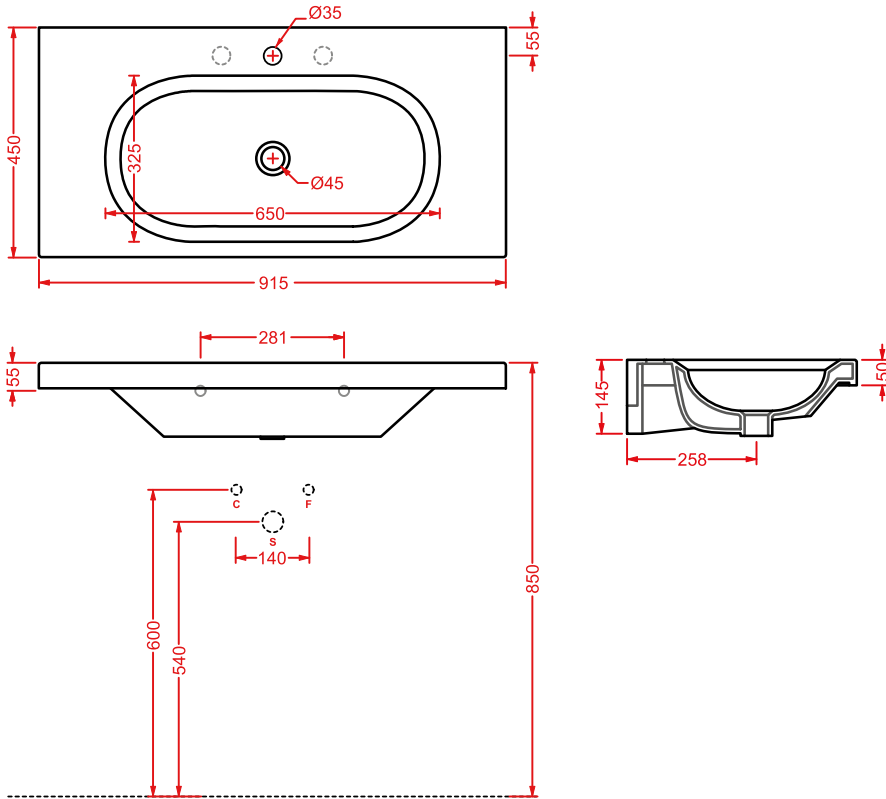

BLL005 BLEND

consolle 91 sospesa/appoggio/incasso
wall-hung/countertop/drop in consolle 91