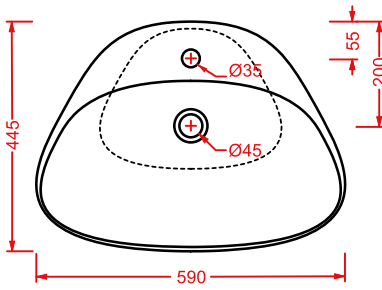

PTL002 PLETTRO QUADRO

lavabo appoggio 59
countertop washbasin 59