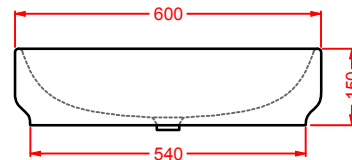

GIL003 GIÒ EVOLUTION

lavabo ovale appoggio 60
oval countertop washbasin 60