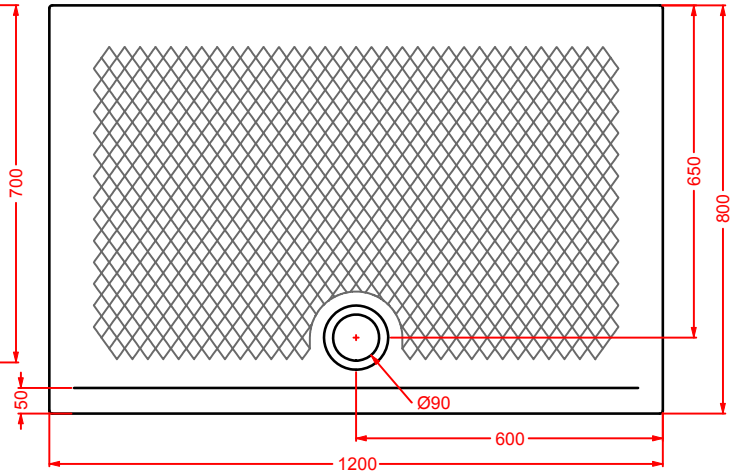

PDR021 TEXTURE

piatto doccia rettangolare h 5,5 80 x 120
rectuangular shower tray h 5,5 80 x 120

LATO NON SMALTATO / UNGLAZED SIDE