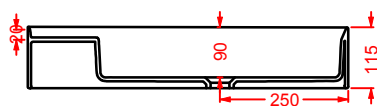

SCL003 SCALINO 60

lavabo appoggio 60
countertop washbasin 60