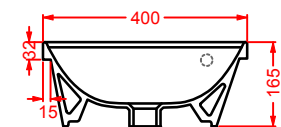

**GIL006 GIÒ EVOLUTION**

lavabo incasso 43  
drop in washbasin 43

**GIL007 GIÒ EVOLUTION**

lavabo incasso monoforo 60  
drop in washbasin 1 hole 60

**GIL008 GIÒ EVOLUTION**

lavabo incasso monoforo 40  
drop in washbasin 1 hole 40