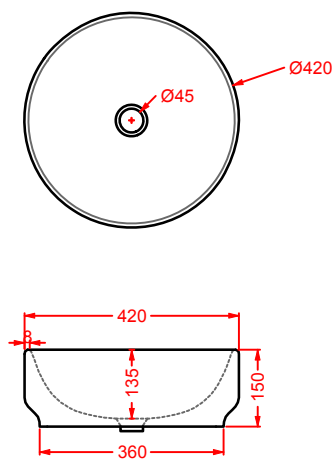

GIL002 GIÒ EVOLUTION
lavabo tondo appoggio Ø 42
round countertop washbasin Ø 42