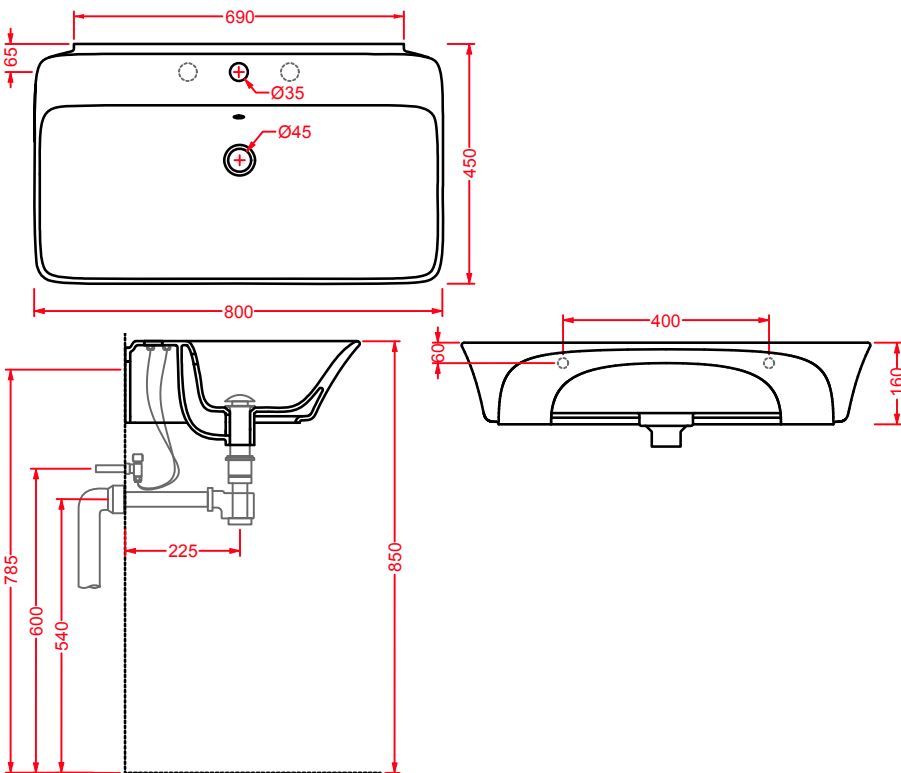

CWL003 COW

lavabo sospeso/appoggio 80
wall-hung/countertop washbasin 80