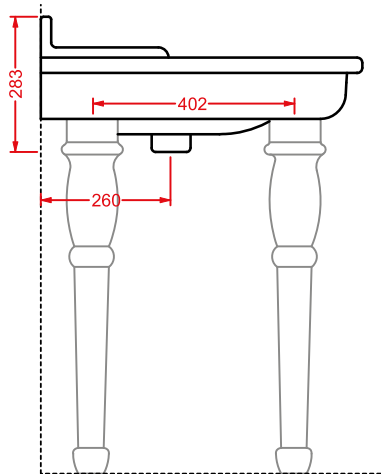

HEL004 + HEC003 HERMITAGE

consolle 112 + gambe ceramica
consolle 112 + ceramic legs