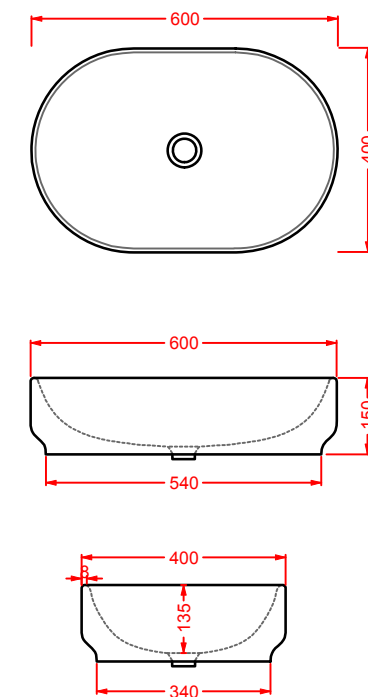

GIL003 GIÒ EVOLUTION
lavabo ovale appoggio 60
oval countertop washbasin 60