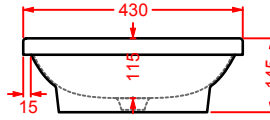

GIL006 GIÒ EVOLUTION

lavabo incasso 43
drop in washbasin 43