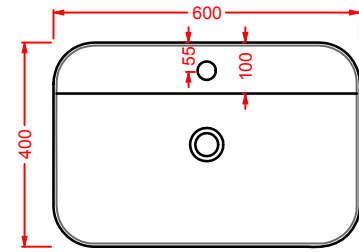

GIL007 GIÒ EVOLUTION

lavabo incasso monoforo 60
drop in washbasin 1 hole 60