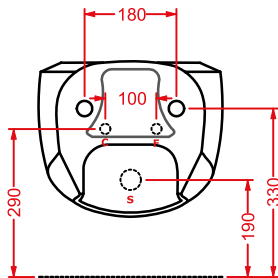

BLB001 BLEND

bidet sospeso
wall-hung bidet