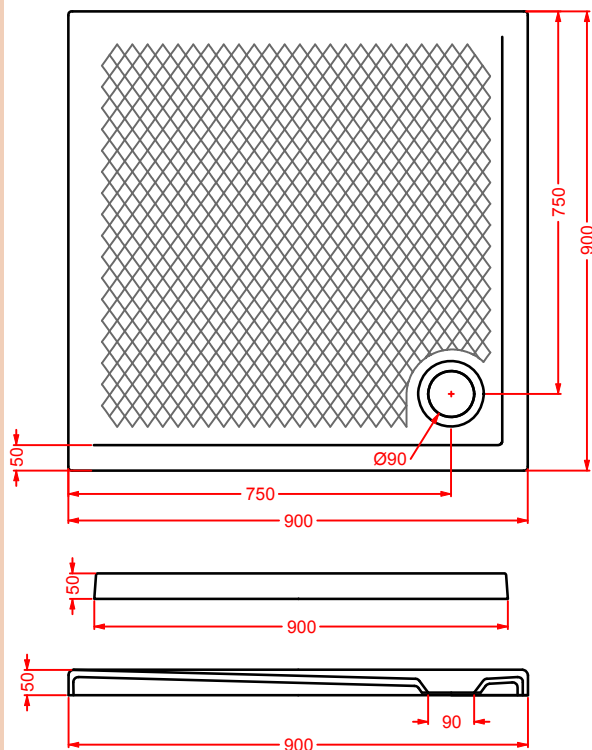

PDQ008 TEXTURE

piatto doccia quadrato h 5,5 90 x 90
squared shower tray h 5,5 90 x 90

LATO NON SMALTATO / UNGLAZED SIDE