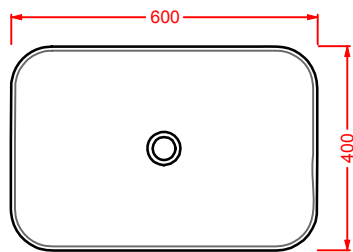

GIL001 GIÒ EVOLUTION

lavabo rettangolare appoggio 60
rectangular countertop washbasin 60