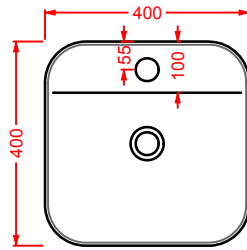

GIL008 GIÒ EVOLUTION

lavabo incasso monoforo 40
drop in washbasin 1 hole 40