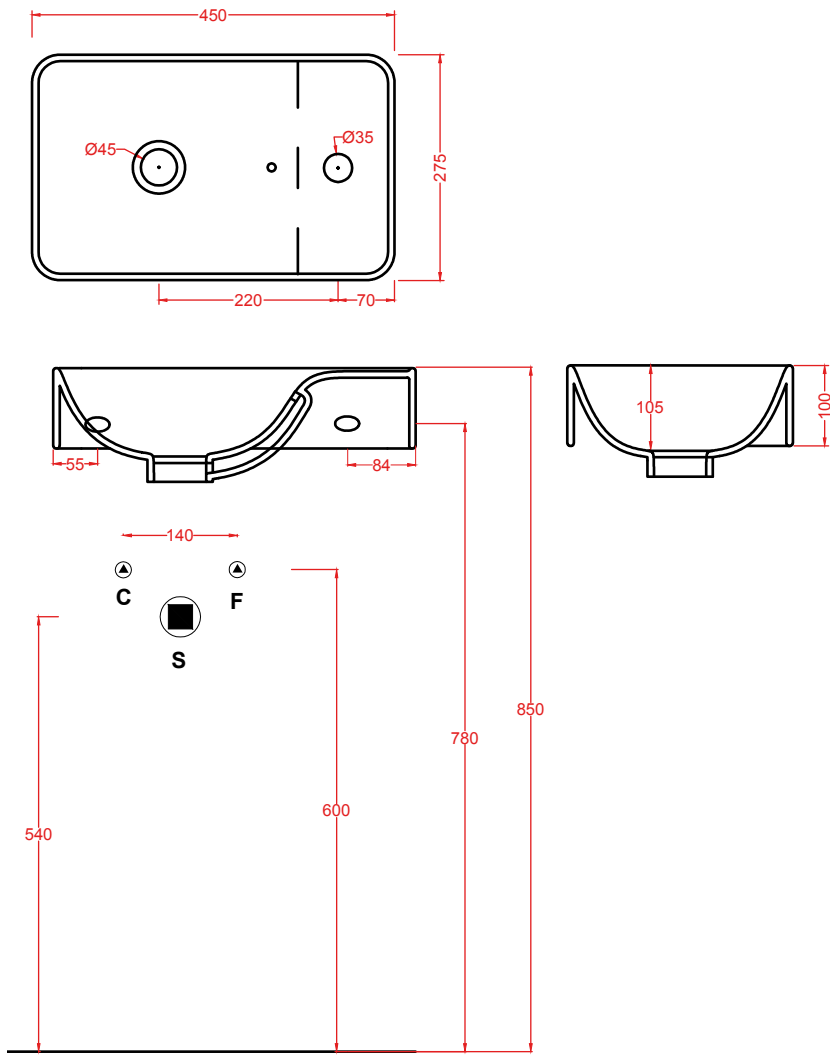

# JAZZ

*Designed by Meneghello Paoelli Associati*

JZL002  
60 x 40

WASHBASINS - JAZZ

**JAZZ | 60 x 40**

lavabo appoggio

countertop washbasin

colore	codice	kg	pz. pallet Italia	pz. pallet Export	euro
○	<b>JZL002 01;00</b>	9	20	40	
●	<b>JZL002 03;00</b>	9	20	40	
◎	<b>JZL002 05;00</b>	9	20	40	