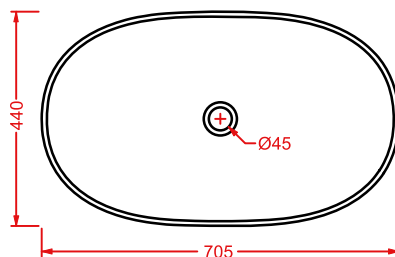

LCL002 LA CIOTOLA 70
lavabo appoggio 70
countertop washbasin 70