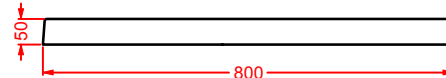

PDR021 TEXTURE

piatto doccia rettangolare h 5,5 80 x 120
rectuangular shower tray h 5,5 80 x 120

LATO NON SMALTATO / UNGLAZED SIDE