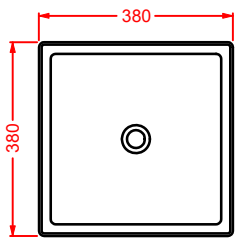

SCL001 SCALINO 38

lavabo appoggio 38
countertop washbasin 38