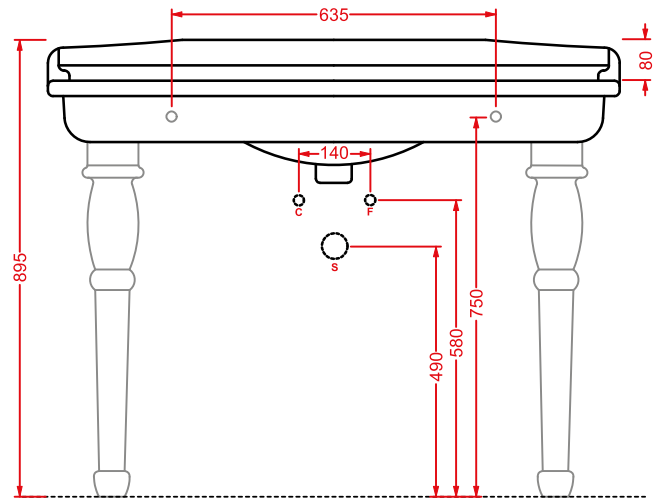

HEL004 + HEC003 HERMITAGE

consolle 112 + gambe ceramica
consolle 112 + ceramic legs