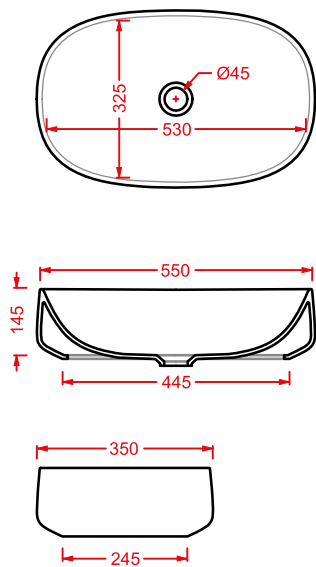

COL003 COGNAC 55
lavabo appoggio
countertop washbasin