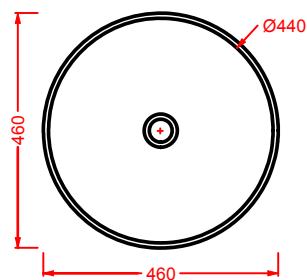

LA CIOTOLA 70 | 70 x 44

colore	codice	kg	pz. pallet Italia	pz. pallet Export	euro
○	LCL002 01; 00	10	16	28	

lavabo appoggio

countertop washbasin

LCL001 LA CIOTOLA 46
lavabo appoggio 46
countertop washbasin 46