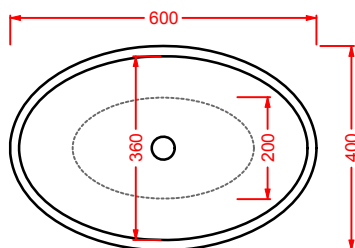

TOL002 TAO

lavabo appoggio 60
countertop washbasin 60