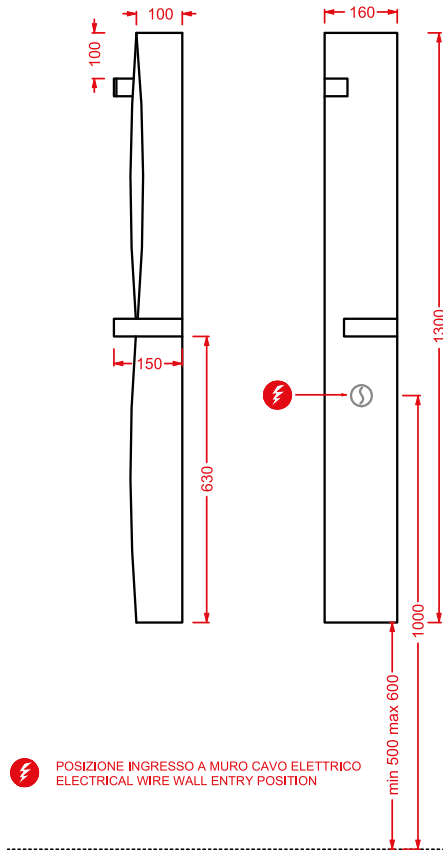

OSC004 SURF

radiatore verticale singolo
vertical radiator single