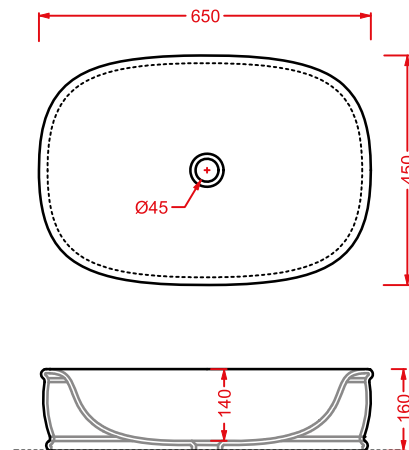

AZL002 AZULEY

lavabo appoggio 65
countertop washbasin 65