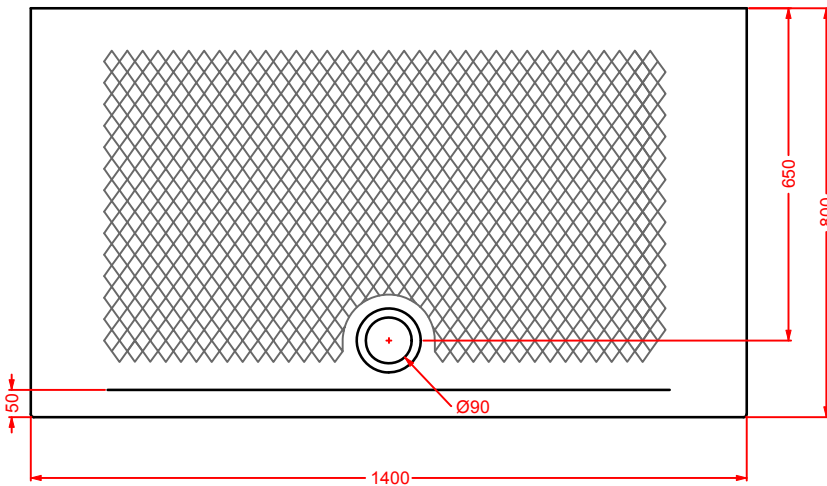

PDR022 TEXTURE

piatto doccia rettangolare h 5,5 80 x 140
rectuangular shower tray h 5,5 80 x 140

LATO NON SMALTATO / UNGLAZED SIDE