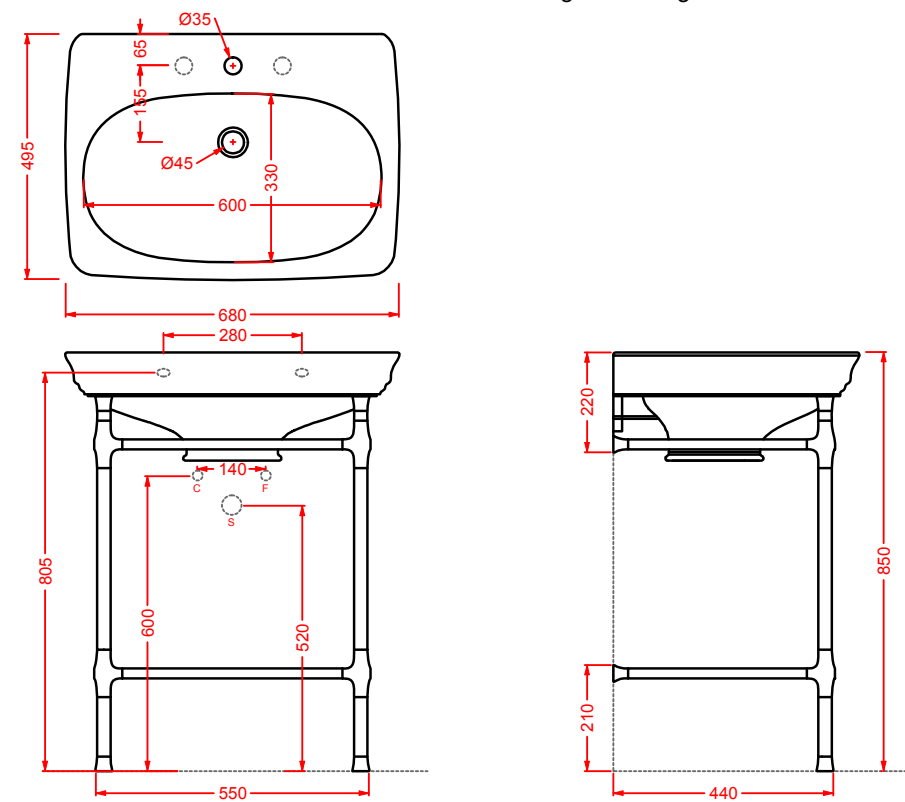

CIL001 + CIA001/CIA002/CIA003 CIVITAS

lavabo 68 + struttura Quadra per lavabo 68 (+griglia/vetro)
washbasin 68 + Quadra structure for washbasin 68 (+grate shelf/glass)