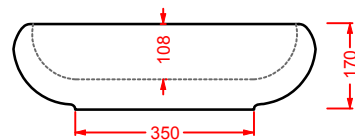

TOL002 TAO

lavabo appoggio 60
countertop washbasin 60