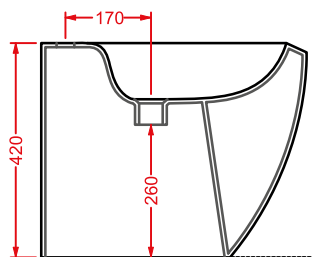

BLB002 BLEND

bidet terra filomuro
back to wall bidet