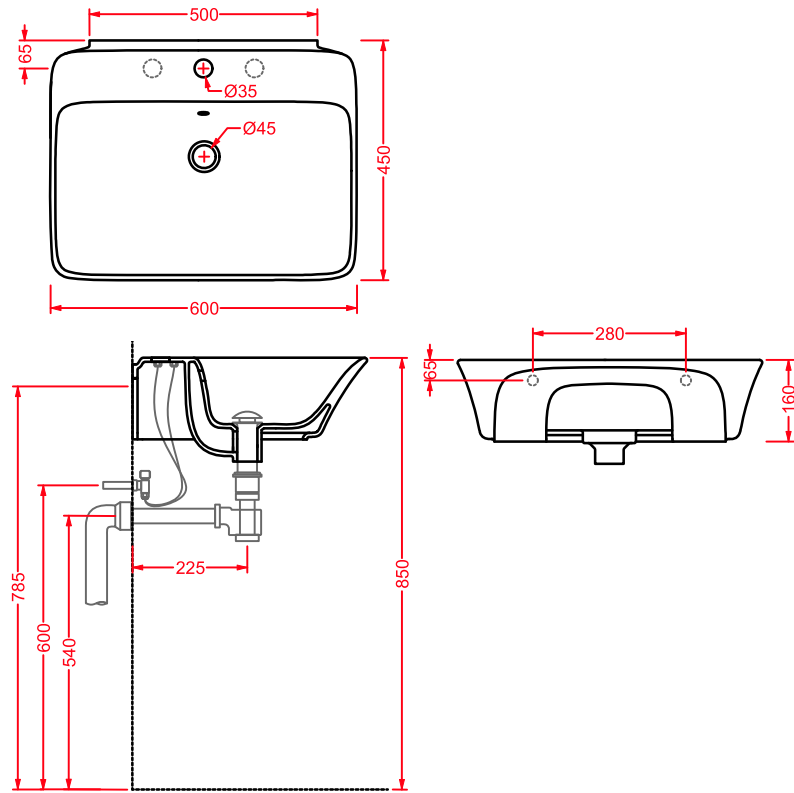

CWL002 COW

lavabo sospeso/appoggio 60
wall-hung/countertop washbasin 60