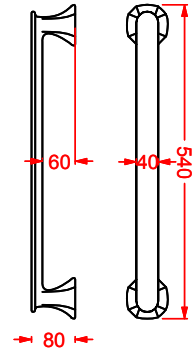

CIC003 CIVITAS

staffa porta asciugamani
ceramic towel rail

CIA015 CIVITAS

gancio in ceramica
ceramic hook