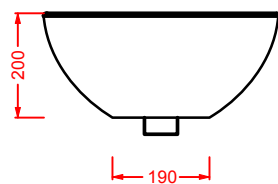

LA CIOTOLA/OVERVIEW

LA CIOTOLA 46 | Ø 46

colore	codice	kg	pz. pallet Italia	pz. pallet Export	euro
○	LCL001 01; 00	10	16	28	

lavabo appoggio

countertop washbasin

LA CIOTOLA 70 | 70 x 44

colore	codice	kg	pz. pallet Italia	pz. pallet Export	euro
○	LCL002 01; 00	10	16	28	

lavabo appoggio

countertop washbasin

LCL001 LA CIOTOLA 46
lavabo appoggio 46
countertop washbasin 46

LCL002 LA CIOTOLA 70
lavabo appoggio 70
countertop washbasin 70