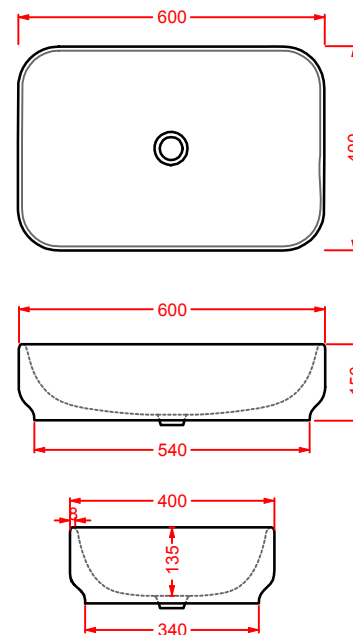

GIL001 GIÒ EVOLUTION
lavabo rettangolare appoggio 60
rectangular countertop washbasin 60