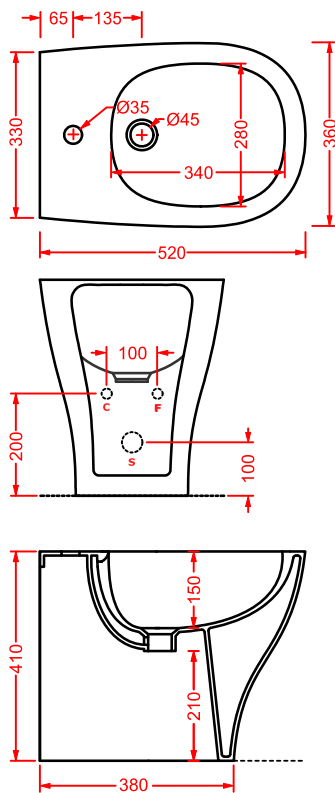

TEB001 TEN

bidet terra filomuro
back to wall bidet