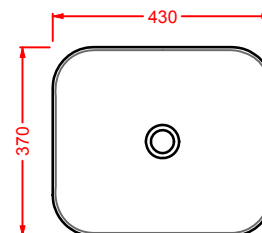

GIL006 GIÒ EVOLUTION

lavabo incasso 43
drop in washbasin 43