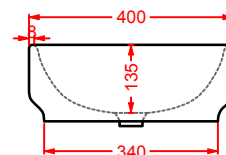

GIL003 GIÒ EVOLUTION

lavabo ovale appoggio 60
oval countertop washbasin 60