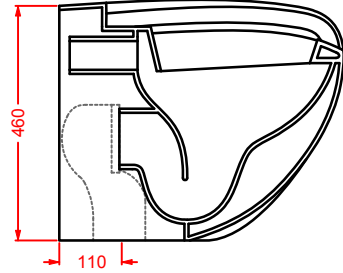

HIV002 HI-LINE

vaso terra filomuro
back to wall WC