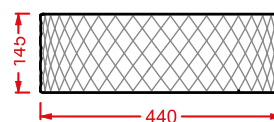

piletta universale lavabo up & down
tappo in ceramica

up & down universal drain with
ceramic cover for washbasins

○	ACA036 01;00	0,3	-	-	
●	ACA038 03;00	0,3	-	-	
◎	ACA038 05;00	0,3	-	-	
⊙	ACA038 17;00	0,3	-	-