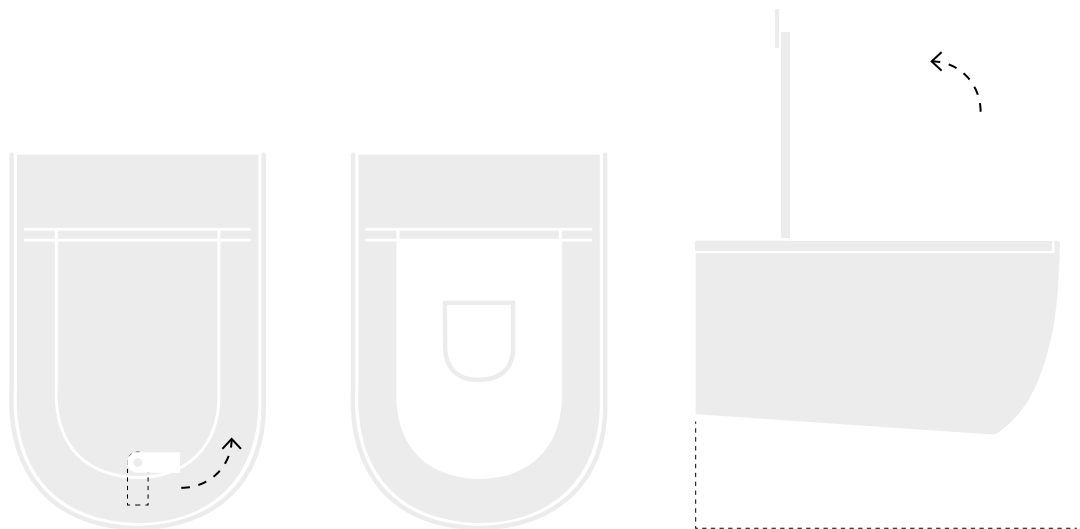

## THE ONE OPENING SYSTEM

sollevare la linguetta di pelle come in figura per aprire sia il sedile che il coperchio  
lift the leather tab as in figure to open both the seat and the lid

sollevare la linguetta di pelle ruotata di 90° per aprire solo il coperchio del sedile  
a 90° turn as in the figure to open just the lid of the seat