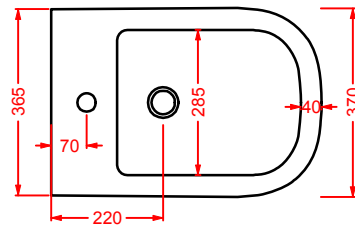

FSB002 FASTER

bidet a terra filomuro
back to wall bidet