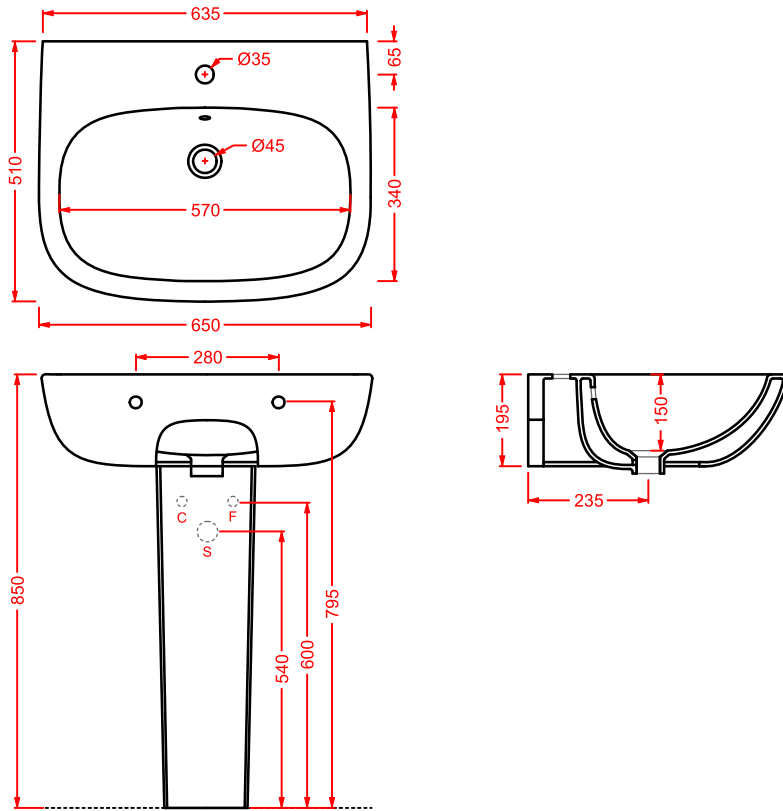

TEL001 + TEC003 TEN

lavabo sospeso/da colonna + colonna
wall-hung/for column washbasin + column