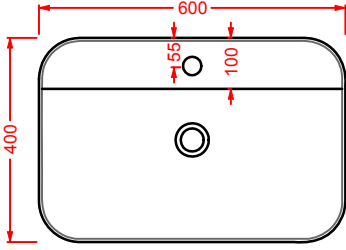

GIL007 GIÒ EVOLUTION

lavabo incasso monoforo 60
drop in washbasin 1 hole 60