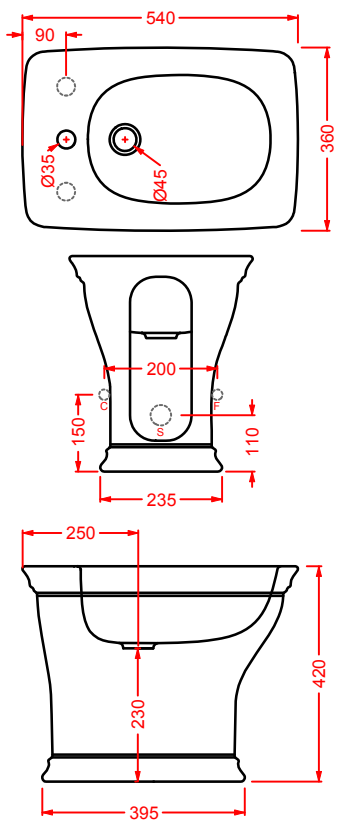

CIB002 CIVITAS

bidet terra
floor bidet