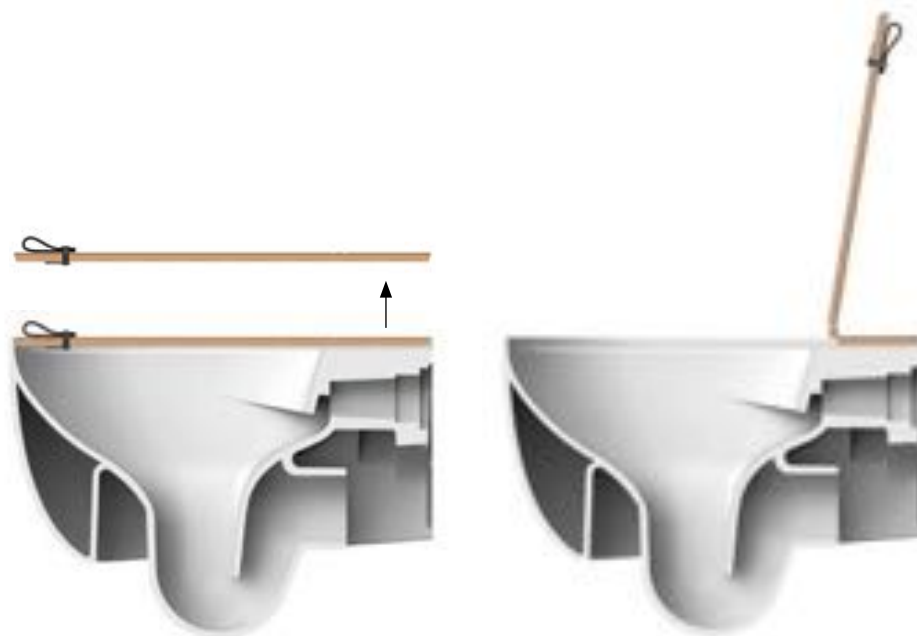

## EDGELESS + RIMLESS WC

RIMLESS

La tecnologia rimless, con la conseguente eliminazione della brida, permette di togliere la camera ceramica e ridurre il bordo al minimo, ottenendo un'estetica ancora più minimal.

Without the rim, this technology allows the elimination of the ceramic chamber and the reduction of edge for enhanced minimal and clean aesthetics.

# HINGELESS SEAT

HINGELESS

*patent pending*

La tecnologia Wood-skin® permette di ricavare il sedile dalla fresatura di un'unica lastra composta da due strati di materiale (PMMA e HPL / tranciato legno) inframezzati da un tessuto polimerico tecnico ad alta resistenza (resistenza a trazione ~50N/cm).

The Wood-skin® technology allows the creation of the seat cover through the milling of a unique sheet composed of two external layers (PMMA and HPL / multi-laminar wood veneer) with another highly resistant polymeric layer between them (traction resistance ~50N/cm).