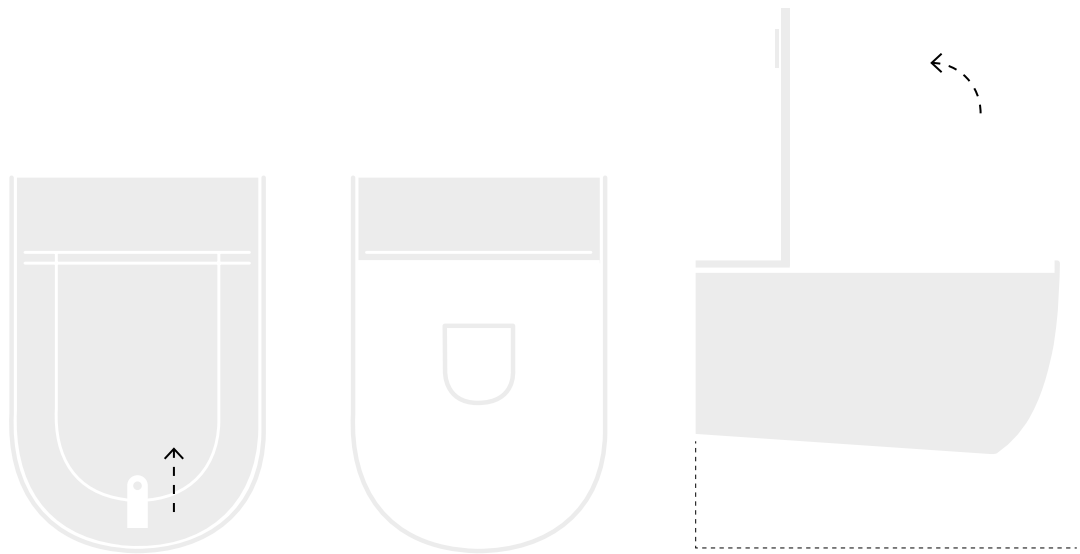

THE ONE OPENING SYSTEM

sollevare la linguetta di pelle come in figura per aprire sia il sedile che il coperchio
lift the leather tab as in figure to open both the seat and the lid