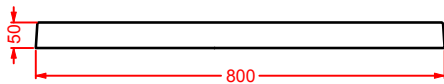

PDR022 TEXTURE

piatto doccia rettangolare h 5,5 80 x 140
rectuangular shower tray h 5,5 80 x 140

LATO NON SMALTATO / UNGLAZED SIDE