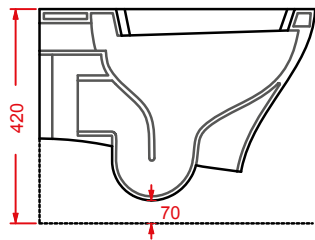

JZV001 JAZZ
vaso sospeso
wall-hung WC