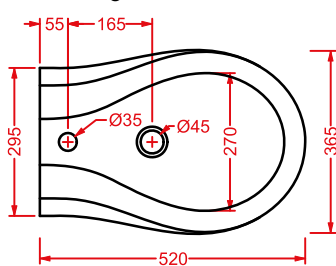

BLB001 BLEND

bidet sospeso
wall-hung bidet