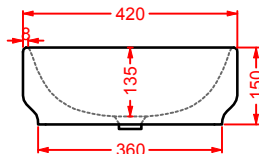

GIL002 GIÒ EVOLUTION

lavabo tondo appoggio Ø 42
round countertop washbasin Ø 42