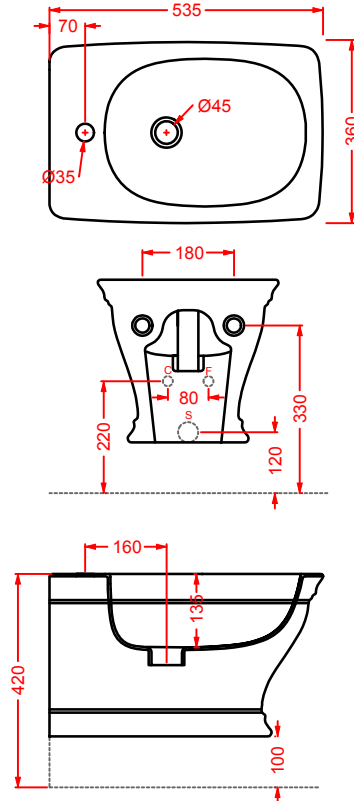

CIB001 CIVITAS

bidet sospeso
wall-hung bidet