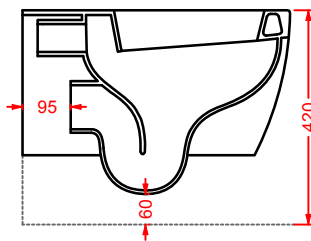

FSV003 FASTER

vaso sospeso Senza Brida
wall-hung Rimless WC