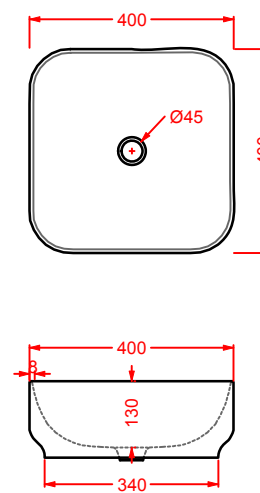

GIL004 GIÒ EVOLUTION
lavabo quadro appoggio 40
squared countertop washbasin 40