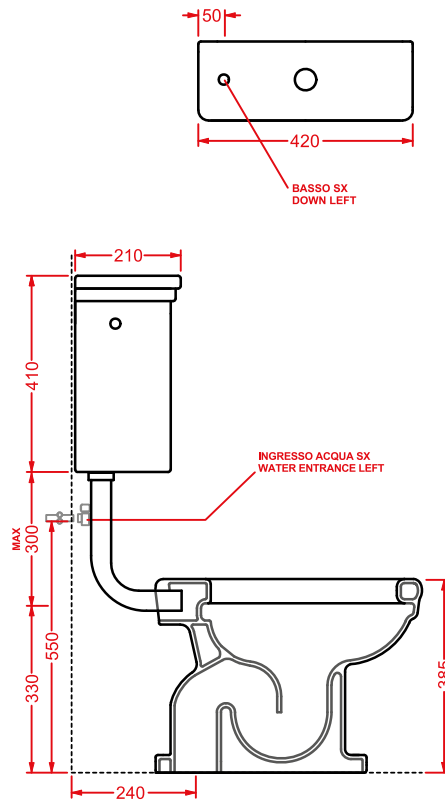

HEV002 + HEC005 HERMITAGE

vaso terra S + cassetta zaino + coperchio
WC (S) + low level ceramic cistern + cov.