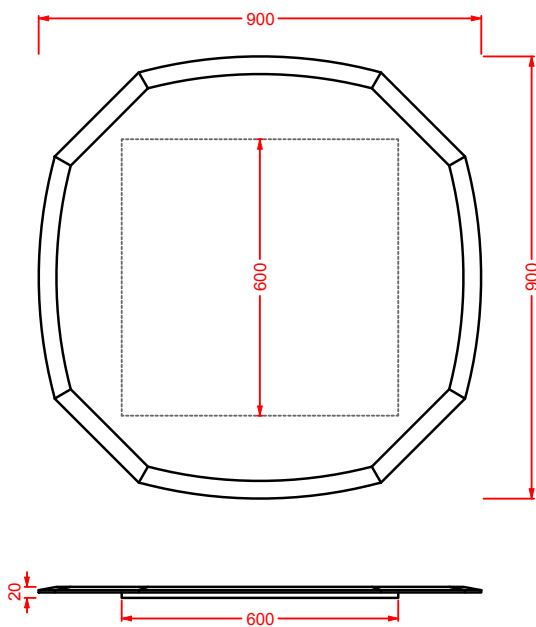

consolle 90 + struttura Quadra per consolle 90 (+griglia/vetro)  
consolle 90 + Quadra structure for consolle 90 (+grate shelf/glass)

**CIA011 CIVITAS**

specchio a filo lucido con pianta ottagonale  
octagonal mirror