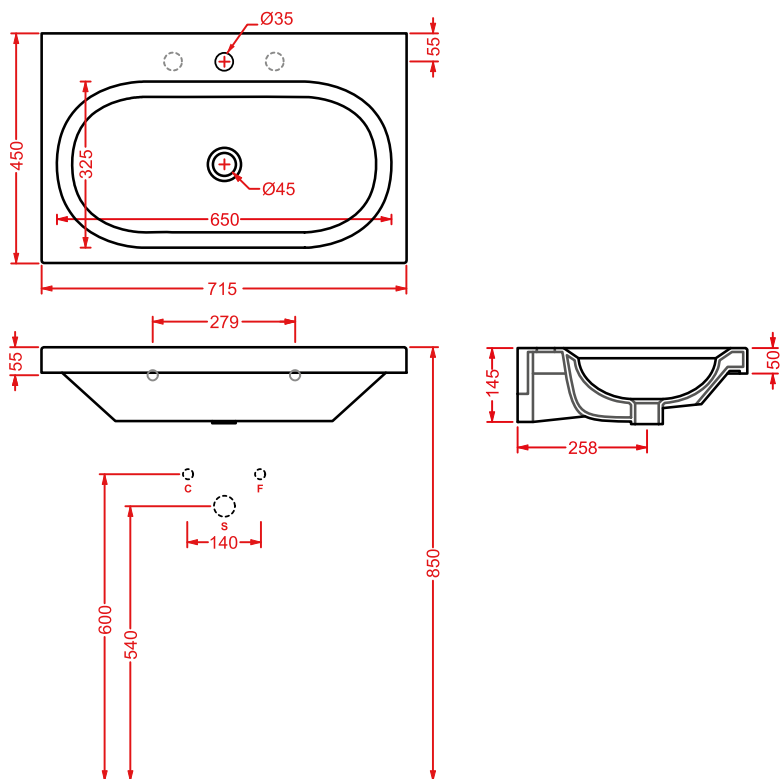

**BLL004 BLEND**

consolle 55 sospesa/appoggio/incasso  
wall-hung/countertop/drop in consolle 55

**BLL001 BLEND**

lavabo appoggio 46  
countertop washbasin 46

**BLL007 BLEND**

consolle 71 sospesa/appoggio/incasso  
wall-hung/countertop/drop in consolle 71