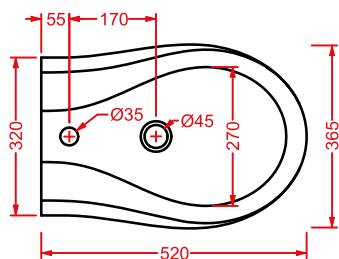

BLB002 BLEND

bidet terra filomuro
back to wall bidet