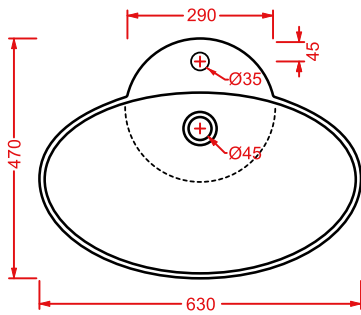

FUORI 3

TFL004 FUORI 3

lavabo appoggio 63
countertop washbasin 63