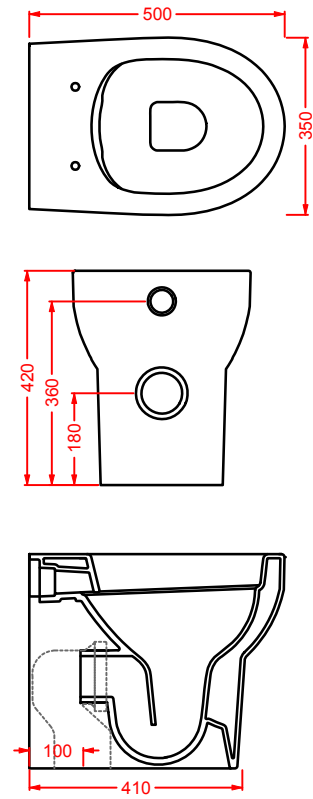

SMV002 SMARTY 2.0

vaso terra filomuro Senza Brida
back to wall Rimless WC