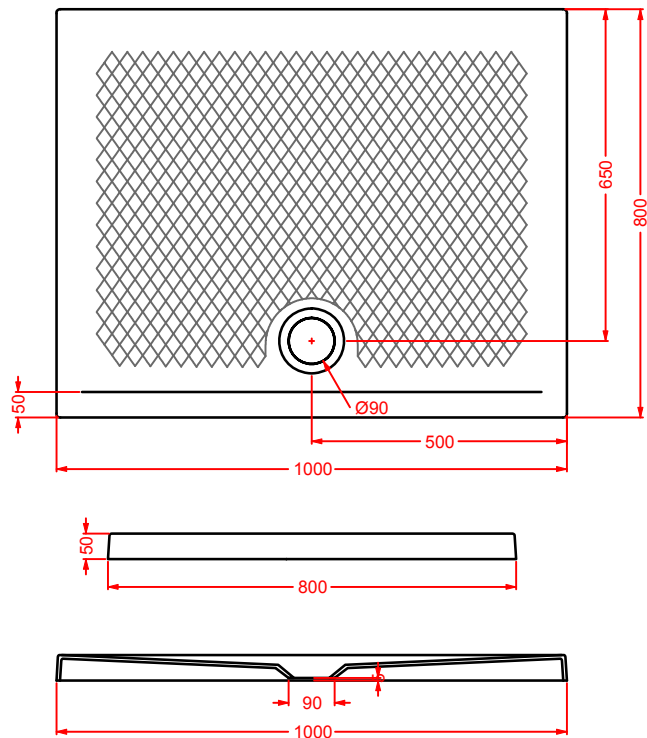

PDR019 TEXTURE

piatto doccia rettangolare h 5,5 80 x 100
rectangular shower tray h 5,5 80 x 100

LATO NON SMALTATO / UNGLAZED SIDE