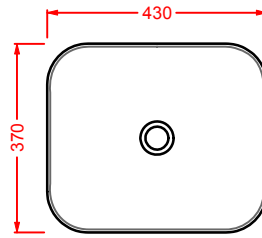

GIL006 GIÒ EVOLUTION

lavabo incasso 43
drop in washbasin 43