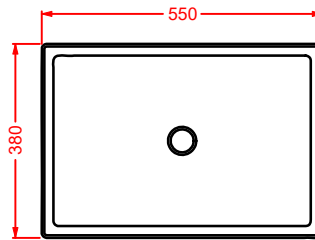

SCL002 SCALINO 55

lavabo appoggio 55
countertop washbasin 55