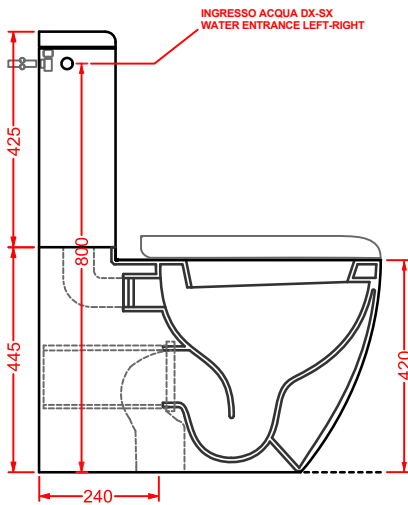

FLV003 + FLC001 FILE 2.0

vaso monoblocco + cassetta monoblocco
close-coupled WC + ceramic cistern