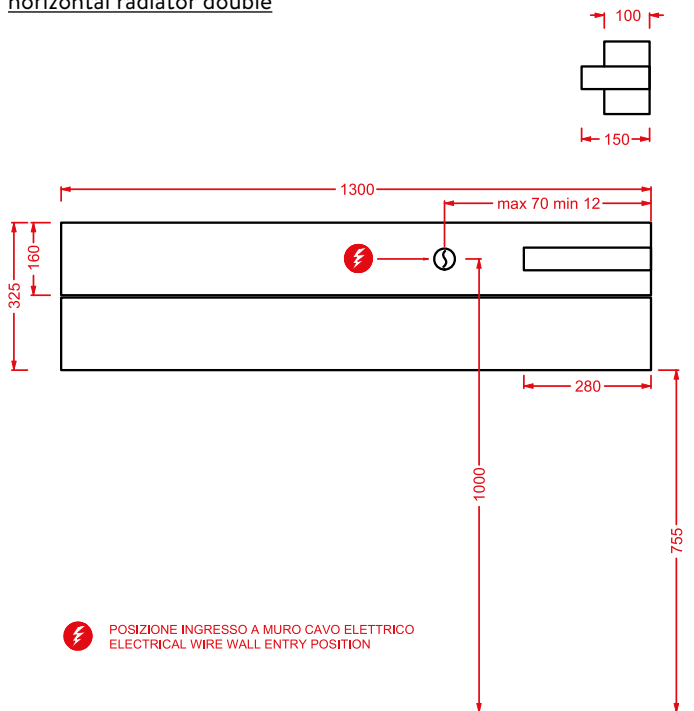

OSC007 SURF

radiatore orizzontale doppio
horizontal radiator double

*tutti i prodotti sono dotati di porta salviette cromato e kit di fissaggio every product has chromed towel holder and fitting system kit