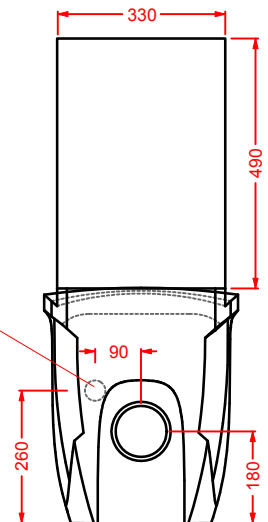

HIV001 HI-LINE

vaso sospeso
wall-hung WC

HIB001 HI-LINE

bidet sospeso
wall-hung bidet

HIV002 HI-LINE

vaso terra filomuro
back to wall WC

HIB002 HI-LINE

bidet terra filomuro
back to wall bidet

HIV003 + HIC001 HI-LINE

vaso monoblocco + cassetta monoblocco
close-coupled WC + ceramic cistern

ATTACCO ACQUA
/ WATER INLET