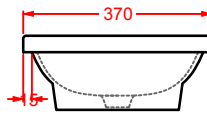

GIL006 GIÒ EVOLUTION

lavabo incasso 43
drop in washbasin 43