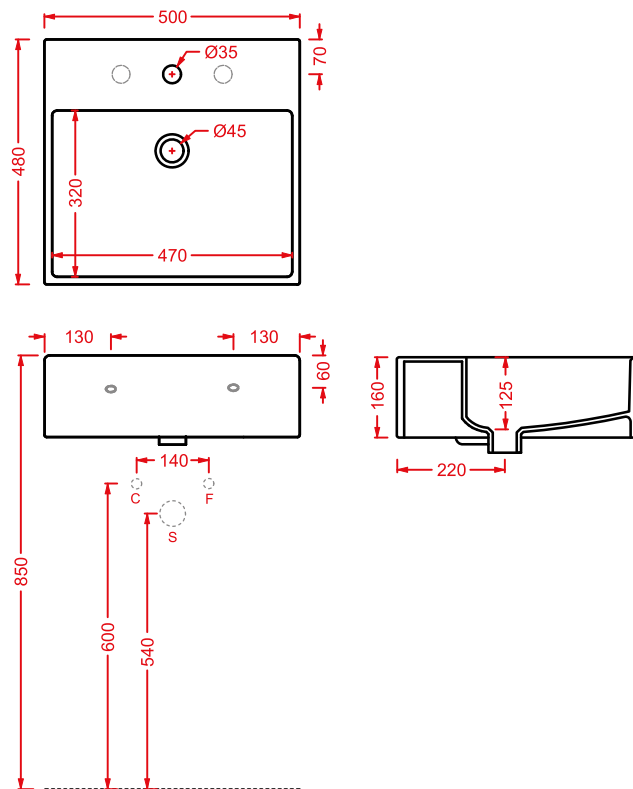

QUL002 QUADRO 50

lavabo sospeso/appoggio
wall-hung/countertop washbasin