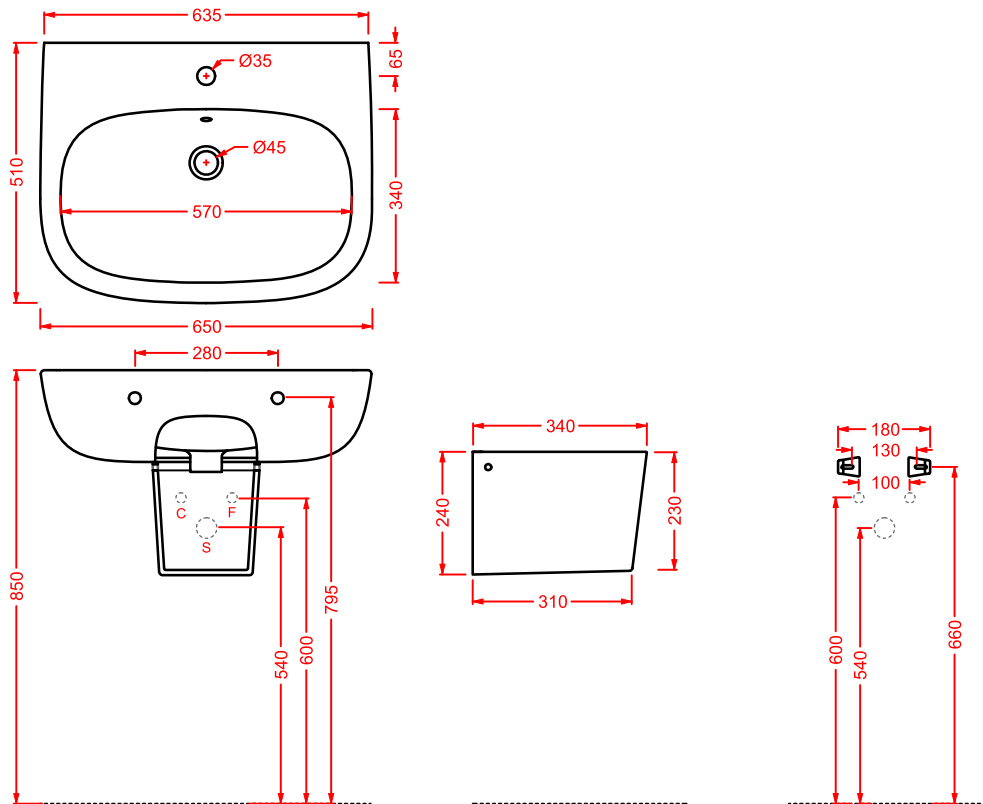

TEL001 + TEC004 TEN

lavabo sospeso/da colonna + semicolonna
wall-hung/for column washbasin + semi column