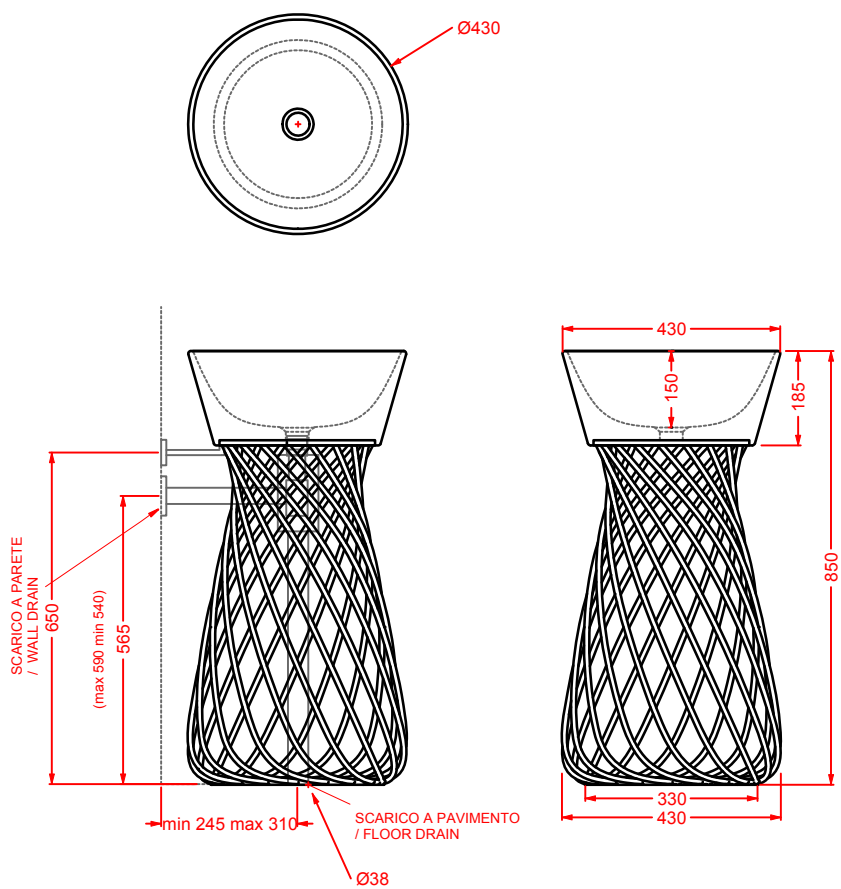

WIL001 + ACA045 WIRE

lavabo appoggio + struttura metallica Wire
countertop washbasin + Wire metal structure