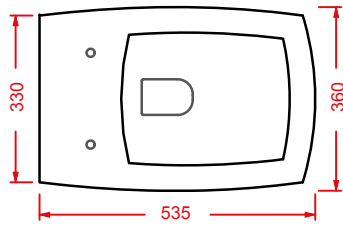

JZV001 JAZZ
vaso sospeso
wall-hung WC