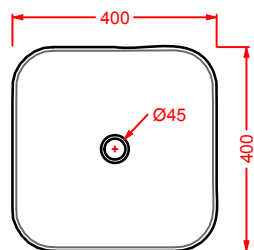

**GIL002 GIÒ EVOLUTION**

lavabo tondo appoggio Ø 42  
 round countertop washbasin Ø 42

**GIL003 GIÒ EVOLUTION**

lavabo ovale appoggio 60  
 oval countertop washbasin 60

**GIL004 GIÒ EVOLUTION**

lavabo quadro appoggio 40  
 squared countertop washbasin 40