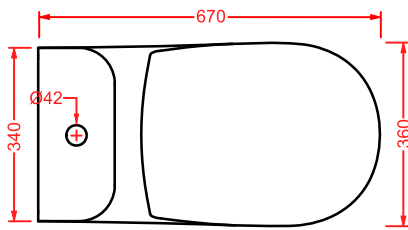

FLV003 + FLC001 FILE 2.0

vaso monoblocco + cassetta monoblocco
close-coupled WC + ceramic cistern