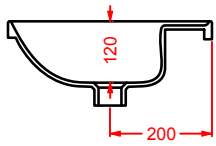

GIL007 GIÒ EVOLUTION

lavabo incasso monoforo 60
drop in washbasin 1 hole 60