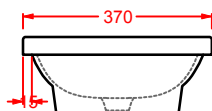

GIL005 GIÒ EVOLUTION

lavabo incasso 60
drop in washbasin 60