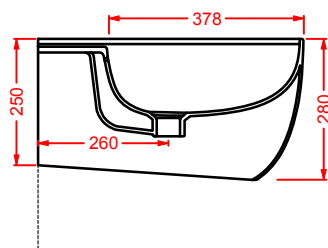

THB001 THE ONE

bidet sospeso
wall-hung bidet