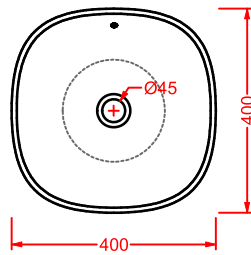

NF | 40 x 40

colore   codice   kg   pz. pallet Italia   pz. pallet Export   euro

○ **NFL001 01; 00**   9   20   40

lavabo appoggio

countertop washbasin