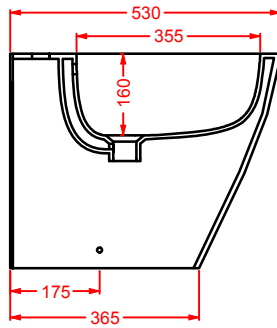

FSB002 FASTER

bidet a terra filomuro
back to wall bidet