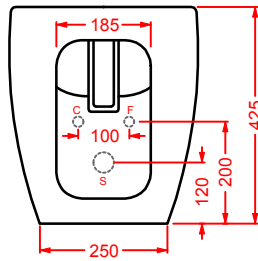

FSB002 FASTER

bidet a terra filomuro
back to wall bidet