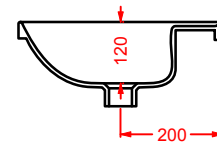

GIL007 GIÒ EVOLUTION

lavabo incasso monoforo 60
drop in washbasin 1 hole 60