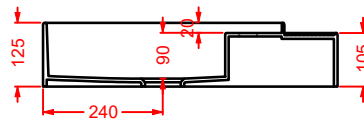

CAL002 CARTESIO

lavabo appoggio rettangolare
rectangular countertop washbasin