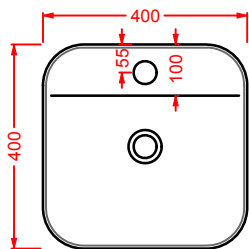

**GIL006 GIÒ EVOLUTION**

lavabo incasso 43  
drop in washbasin 43

**GIL007 GIÒ EVOLUTION**

lavabo incasso monoforo 60  
drop in washbasin 1 hole 60

**GIL008 GIÒ EVOLUTION**

lavabo incasso monoforo 40  
drop in washbasin 1 hole 40