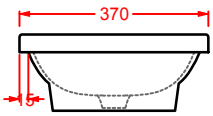

**GIL003 GIÒ EVOLUTION**  
lavabo ovale appoggio 60  
oval countertop washbasin 60

**GIL004 GIÒ EVOLUTION**  
lavabo quadro appoggio 40  
squared countertop washbasin 40

**GIL005 GIÒ EVOLUTION**

lavabo incasso 60  
drop in washbasin 60