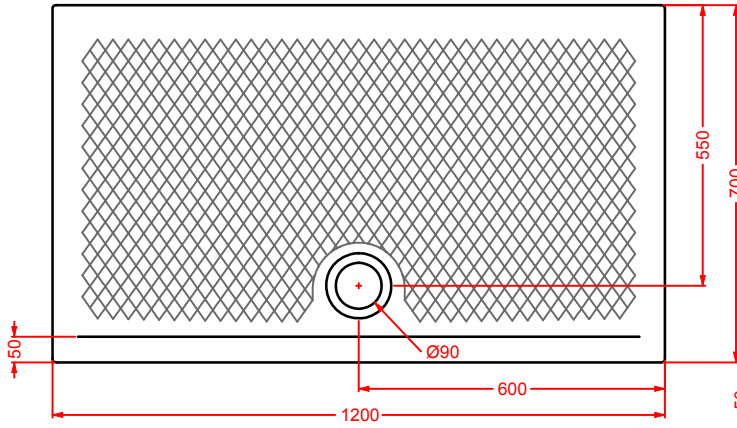

PDR020 TEXTURE

piatto doccia rettangolare h 5,5 70 x 120
rectuangular shower tray h 5,5 70 x 120

LATO NON SMALTATO / UNGLAZED SIDE