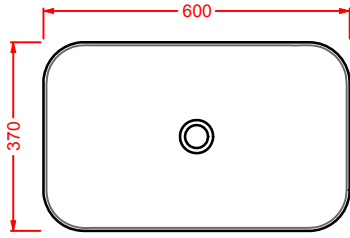

**GIL003 GIÒ EVOLUTION**  
lavabo ovale appoggio 60  
oval countertop washbasin 60

**GIL004 GIÒ EVOLUTION**  
lavabo quadro appoggio 40  
squared countertop washbasin 40

**GIL005 GIÒ EVOLUTION**

lavabo incasso 60  
drop in washbasin 60