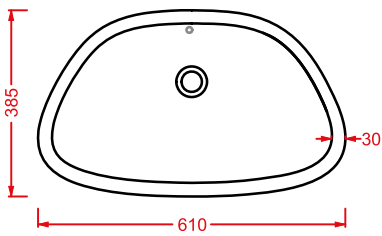

**PTL002 PLETTRO QUADRO**

lavabo appoggio 59  
countertop washbasin 59

**PTL004 PLETTRO INCASSO**

lavabo incasso 63  
drop in washbasin 63

**PTL003 PLETTRO SOTTOPIANO**

lavabo sottopiano 61  
under-countertop washbasin 61