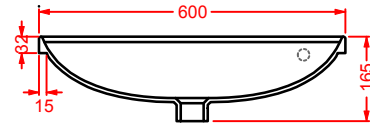

GIL007 GIÒ EVOLUTION

lavabo incasso monoforo 60
drop in washbasin 1 hole 60