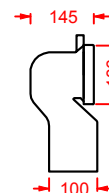

ART ACA005
CURVA TECNICA S
REGOLABILE DA 12 A 15 CM