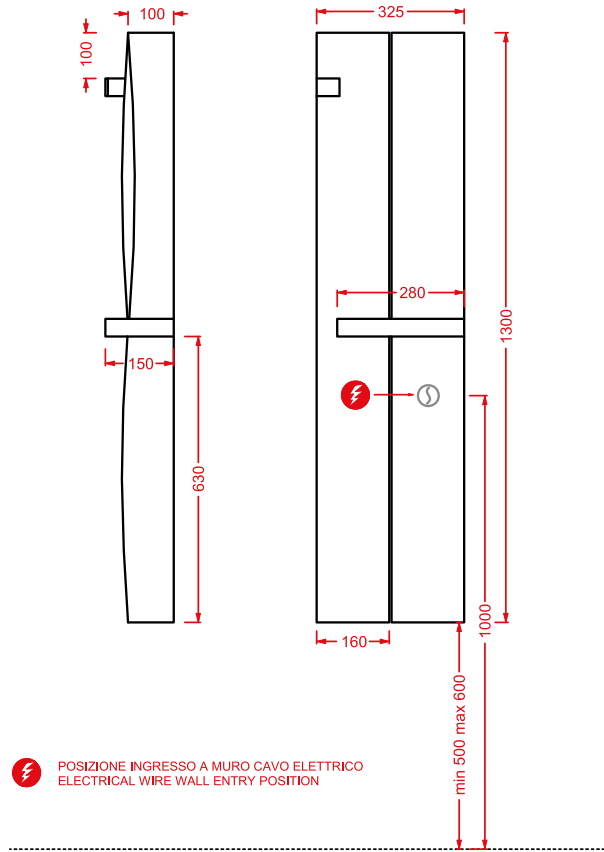

OSC005 SURF

radiatore verticale doppio
vertical radiator double