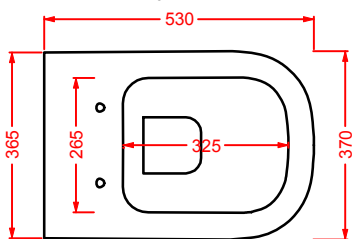

FSV005 FASTER

vaso a terra filomuro traslato
back to wall adjustable flush WC

ART ACA035
CANNOTTO TRASLATO PER MODIFICA
INGRESSO ACQUA +/- 2 CM