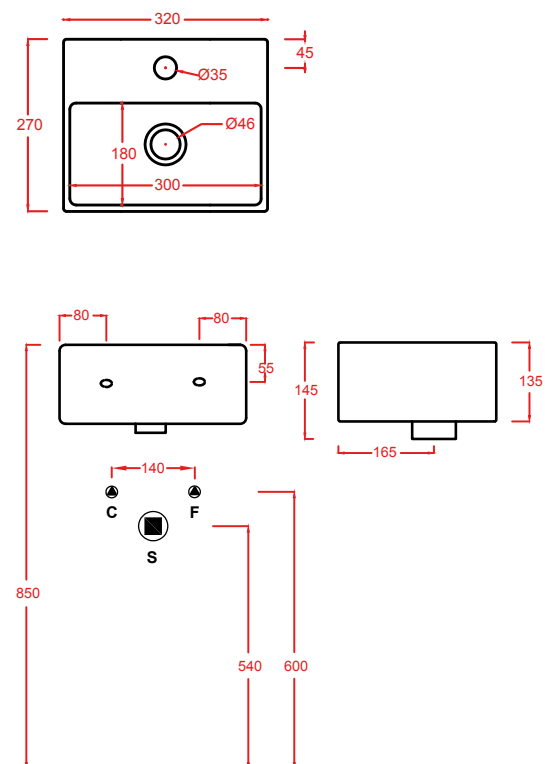

QUL006 QUADRO MINI

lavabo sospeso/appoggio
wall-hung/countertop washbasin