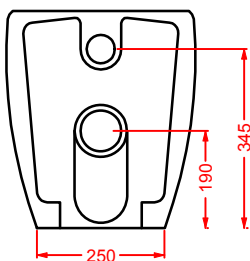

FSV005 FASTER

vaso a terra filomuro traslato
back to wall adjustable flush WC

ART ACA035
CANNOTTO TRASLATO PER MODIFICA
INGRESSO ACQUA +/- 2 CM