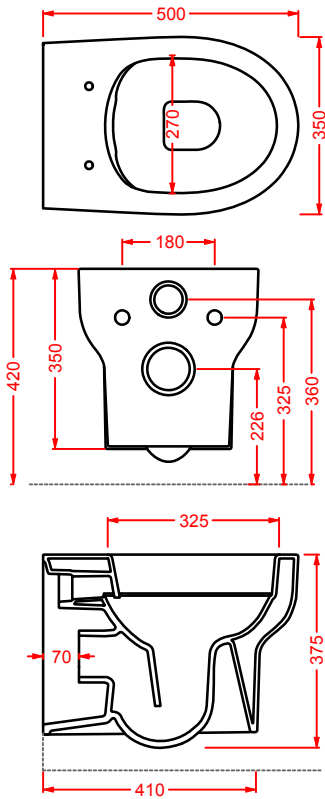

SMV001 SMARTY 2.0

vaso sospeso Senza Brida
wall-hung Rimless WC