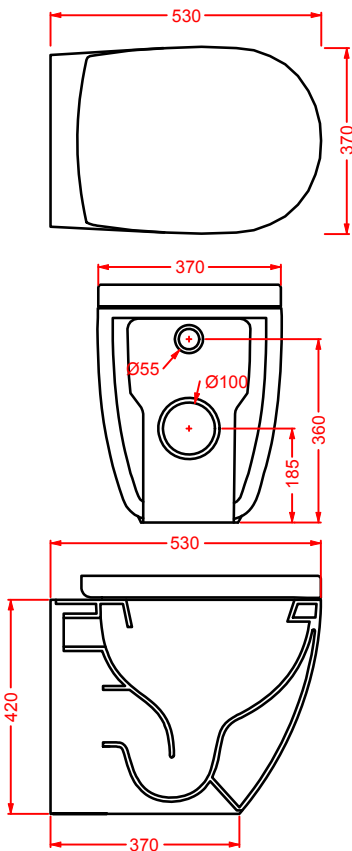

FLV005 FILE 2.0

vaso terra filomuro Senza Brida sc. traslato
back to wall Rimless WC adjustable flush

ART ACA035
CANNOTTO TRASLATO PER MODIFICA
INGRESSO ACQUA +/- 2 CM