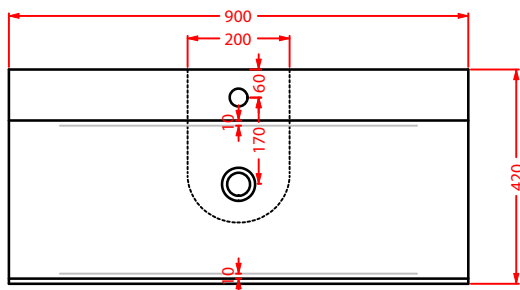

THL002 THE ONE

consolle 90
consolle 90