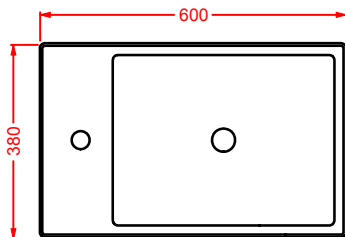

SCL003 SCALINO 60

lavabo appoggio 60
countertop washbasin 60