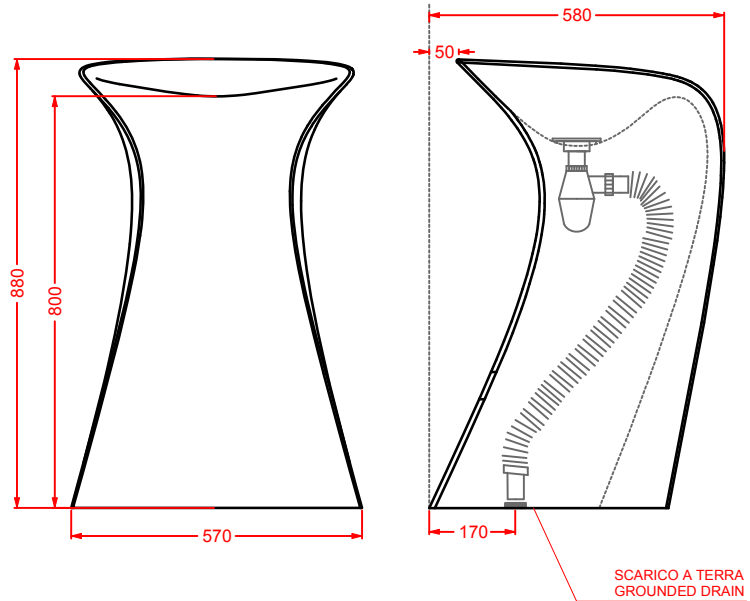

# WIRE

Wire non è un classico lavabo mono-materico in ceramica, ma una composizione di due elementi distinti: la vasca, utilizzabile anche separatamente come lavabo d'appoggio, e la colonna portante, alleggerita dalla sua massa grazie ad una struttura di tondini metallici. La base è realizzata tramite la rivoluzione di 18 tondini che vengono percepiti come elementi sovrapposti, si ha così l'illusione ottica di una maglia.

Wire is not a one-piece freestanding washbasin, but a combination of two elements: the basin, that can be used as a countertop basin as well, and the column, made up from a circular array of 18 steel rods that gives the optical illusion of a meshwork.