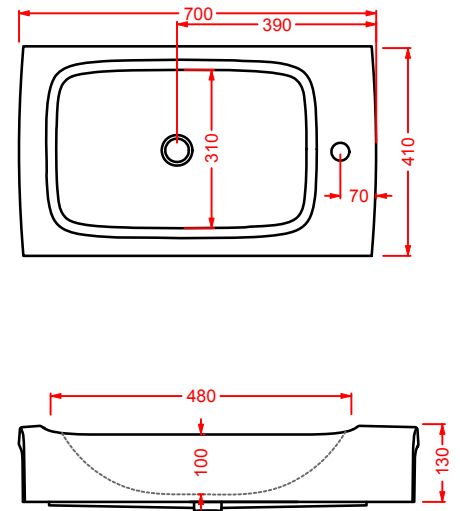

HIL003 HI-LINE

lavabo appoggio 70
countertop washbasin 70