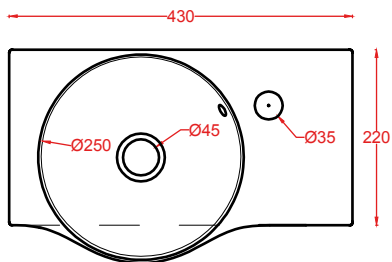

LML001 UNION

lavamani sospeso
wall-hung handrinse basin