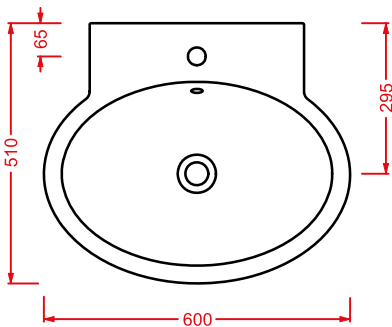

FLL002 FILE 2.0

lavabo sospeso 60
wall-hung washbasin 60