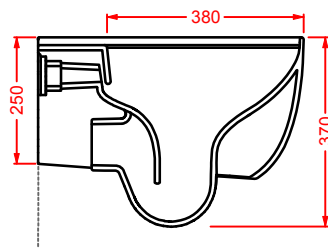

THV001 THE ONE

vaso sospeso
wall-hung WC