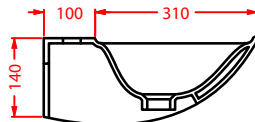

THL002 THE ONE

consolle 90
consolle 90