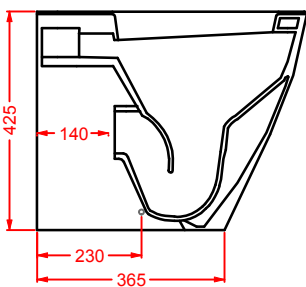

FSV005 FASTER

vaso a terra filomuro traslato
back to wall adjustable flush WC

ART ACA035
CANNOTTO TRASLATO PER MODIFICA
INGRESSO ACQUA +/- 2 CM