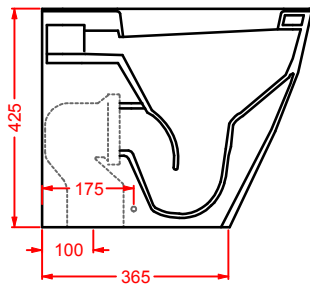

FSV004 FASTER

vaso a terra filomuro Senza Brida
back to wall Rimless WC