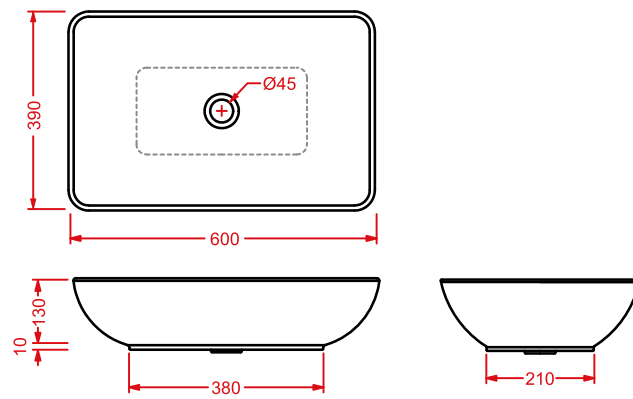

TAI | 60 x 39

colore	codice	kg	pz. pallet Italia	pz. pallet Export	euro

○	TAL001 01; 00	12	18	36	

lavabo appoggio

countertop washbasin