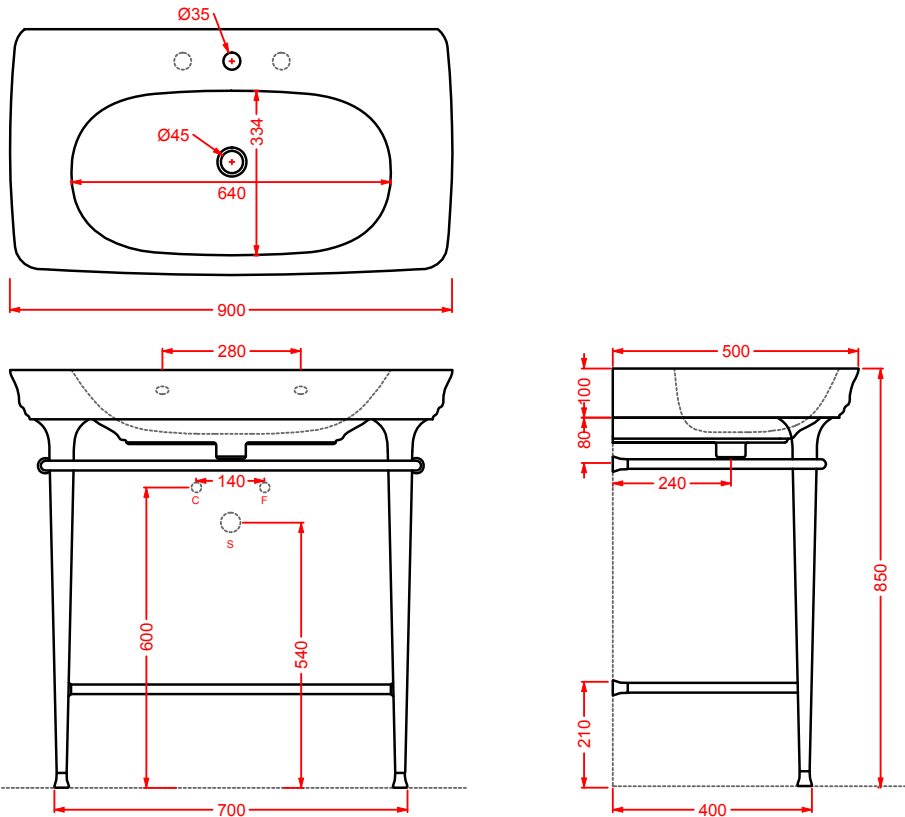

CIL002 + CIA007/CIA008/CIA009 CIVITAS

consolle 90 + struttura Tonda per consolle 90 (+griglia/vetro)
consolle 90 + Tonda structure for consolle 90 (+grate shelf/glass)