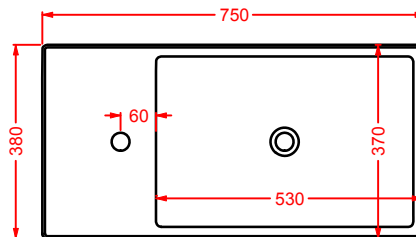

SCL004 SCALINO 75

lavabo appoggio 75
countertop washbasin 75