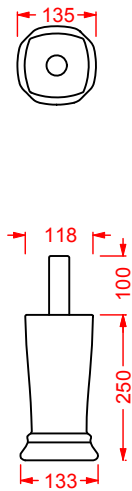

CIC005 CIVITAS

porta rotolo in ceramica
ceramic toilet roll holder