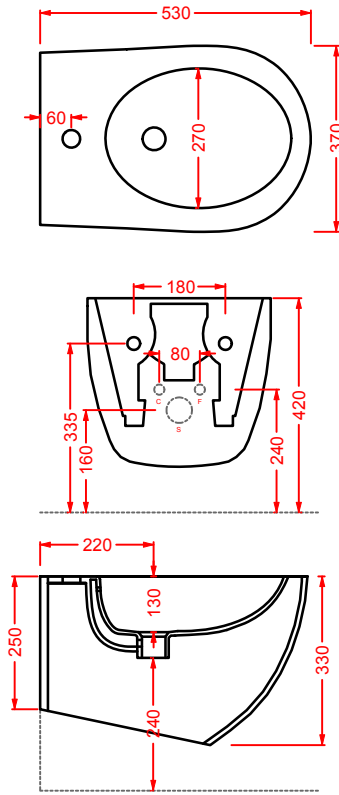

FLB001 FILE 2.0

bidet sospeso
wall-hung bidet