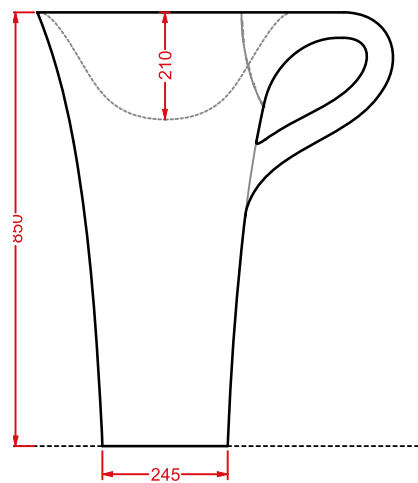

OSL004 CUP
lavabo centrostanza
freestanding washbasin