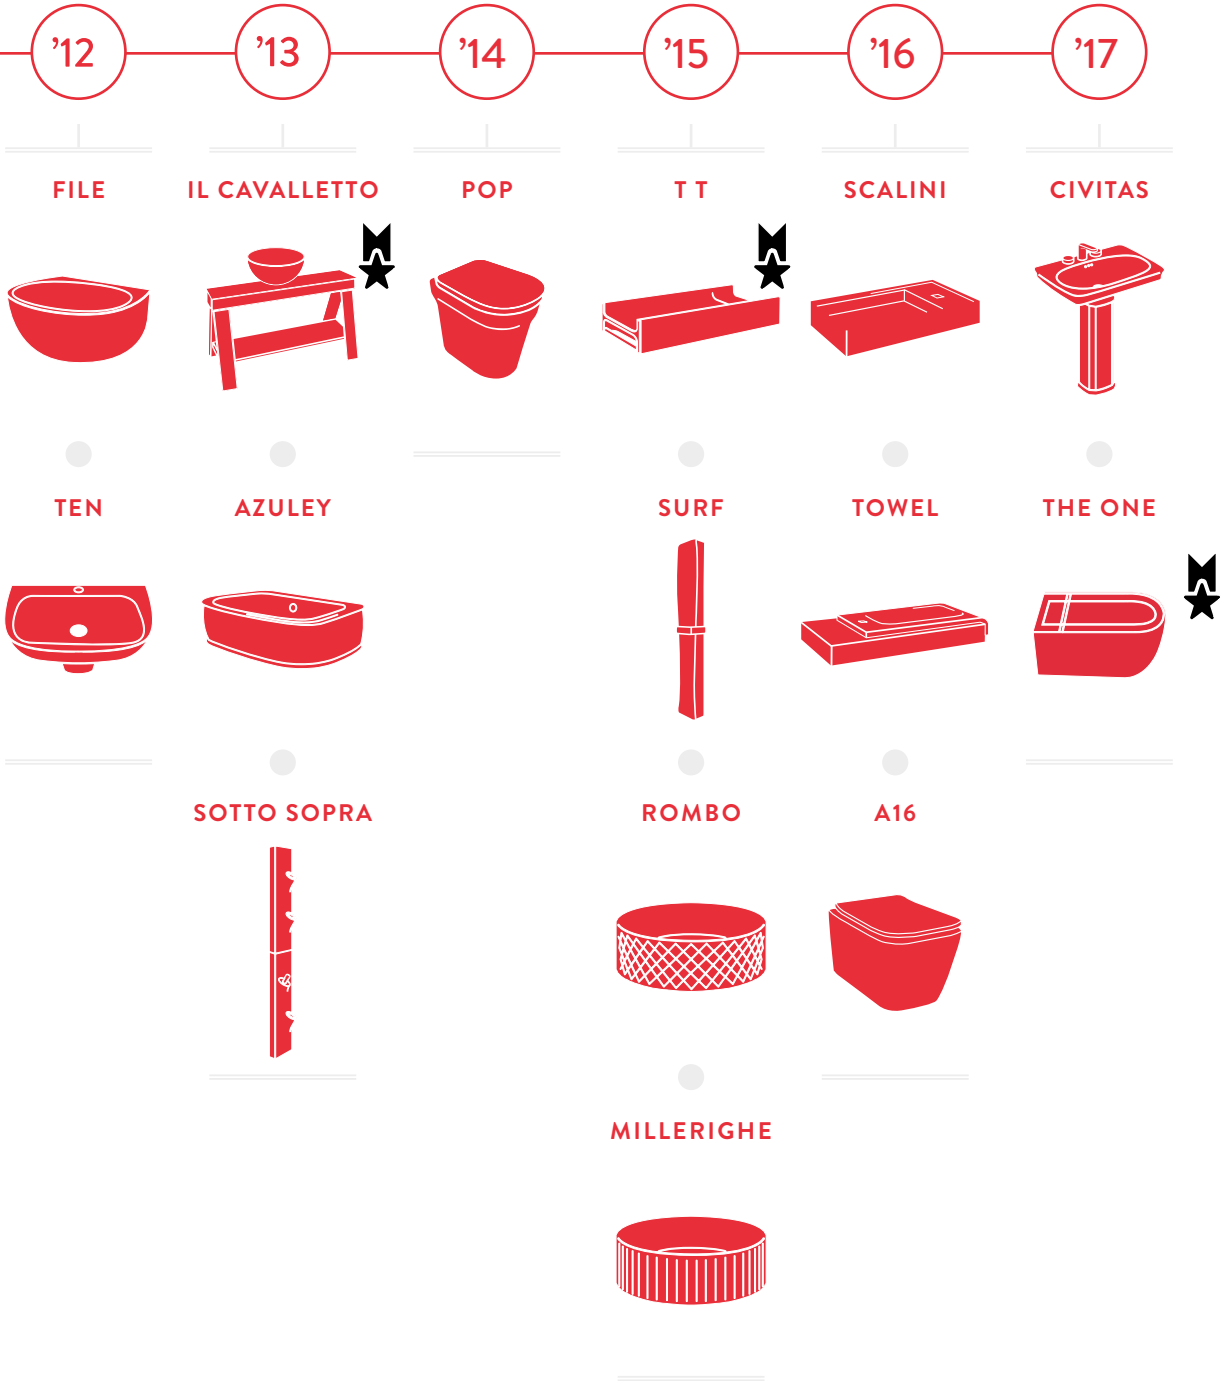

reddot design award  
winner 2016

THE ONE

la timeline di the.artceram...  
the.artceram timeline...

prodotto premiato  
awarded product

THE.ARTCERAM - I RISULTATI

# ONESHOT

TT

SURF

IL CAVALLETTO

SOTTO SOPRA + UP

DROP

NAKED SYSTEM

CUP