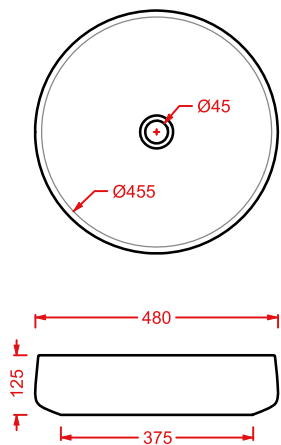

COL002 COGNAC 48
lavabo appoggio
countertop washbasin