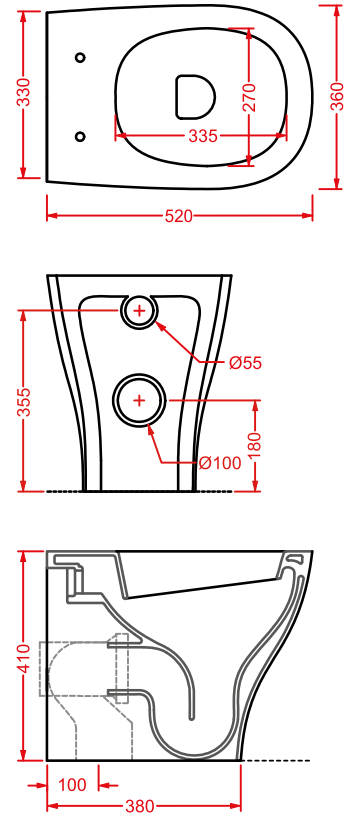

TEV002 TEN

vaso terra filomuro
back to wall WC