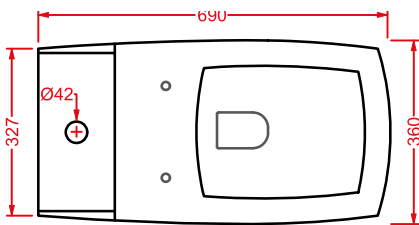

JZV003 + JZC001 JAZZ
vaso monoblocco + cassetta monoblocco
close-coupled WC + ceramic cistern