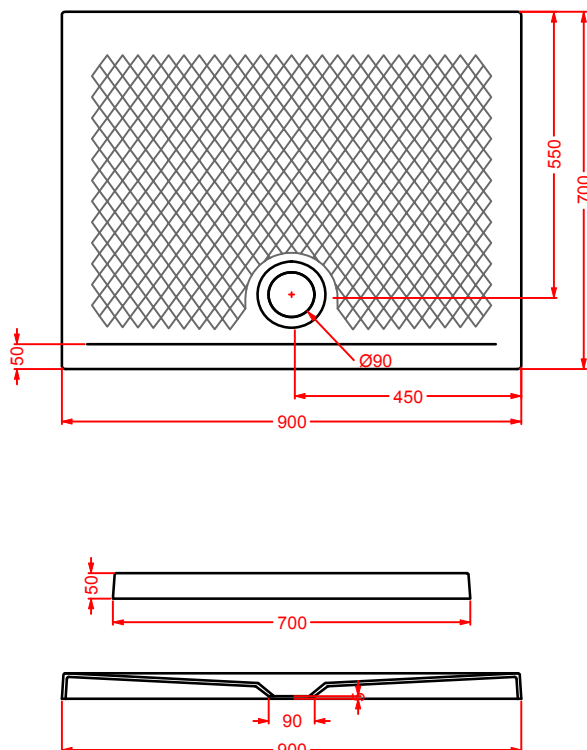

PDR017 TEXTURE

piatto doccia rettangolare h 5,5 72 x 90
rectangular shower tray h 5,5 72 x 90

LATO NON SMALTATO / UNGLAZED SIDE