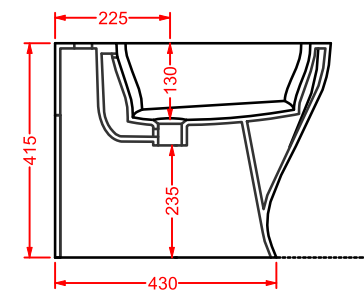

JZB002 JAZZ
bidet terra filomuro
back to wall bidet