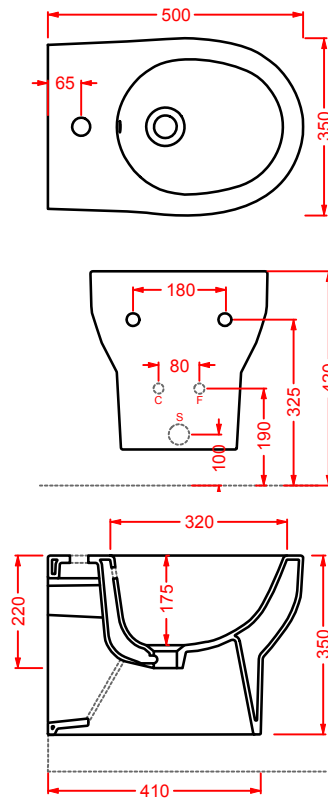

SMB001 SMARTY 2.0

bidet sospeso
wall-hung bidet