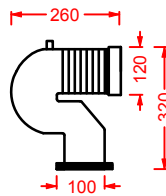

ART ACA034
CURVA TECNICA TRASLATA
REGOLABILE DA 15.5 A 21 CM