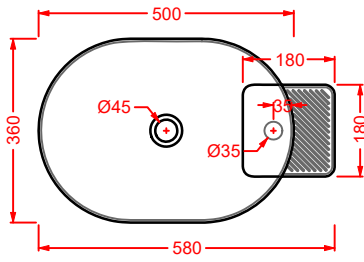

CAL001 CARTESIO

lavabo appoggio ovale
oval countertop washbasin