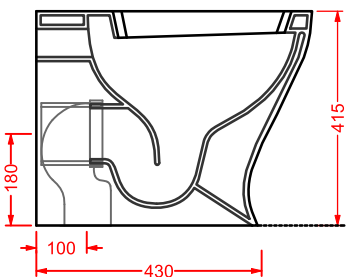

JZV002 JAZZ
vaso terra filomuro
back to wall WC