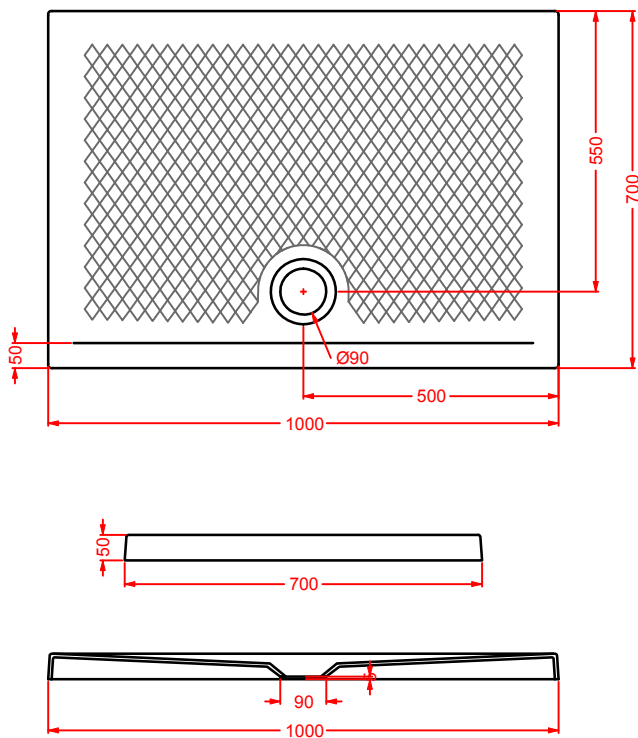

PDR018 TEXTURE

piatto doccia rettangolare h 5,5 70 x 100
rectangular shower tray h 5,5 72 x 90

LATO NON SMALTATO / UNGLAZED SIDE