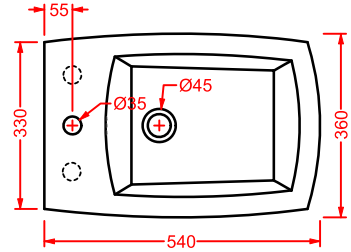

JZB002 JAZZ
bidet terra filomuro
back to wall bidet