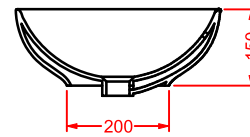

NF | 40 x 40

colore   codice   kg   pz. pallet Italia   pz. pallet Export   euro

○ **NFL001 01; 00**   9   20   40

lavabo appoggio

countertop washbasin