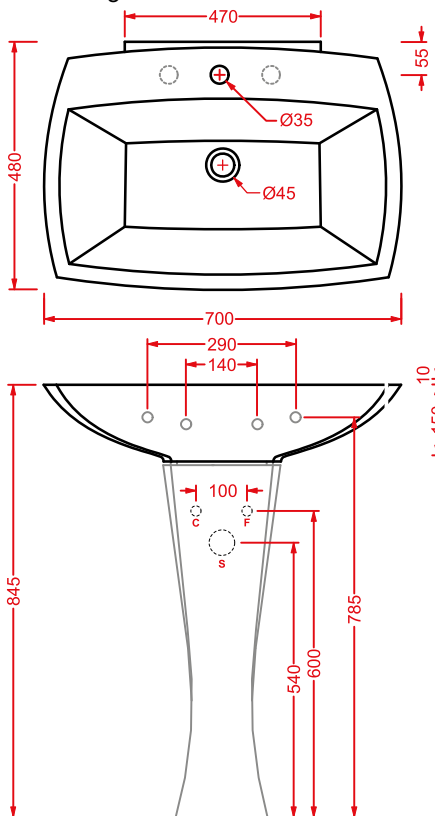

JZL004 + JZC003 JAZZ

lavabo sospeso/da colonna 70 + colonna
wall-hung/for column basin 70 + column