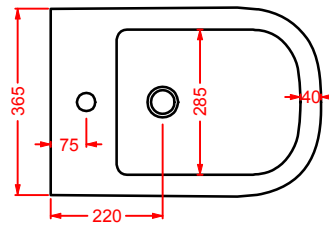

FSB001 FASTER

bidet sospeso
wall-hung bidet