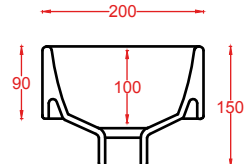

LML002 BRICK

lavamani sospeso
wall-hung handrinse basin