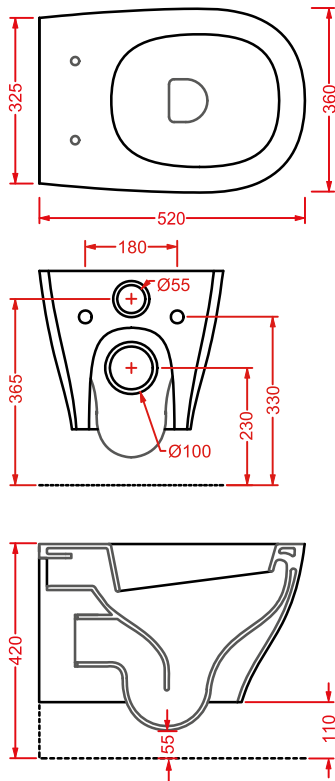

TEV003 / TEV005 TEN

vaso sospeso
wall-hung WC