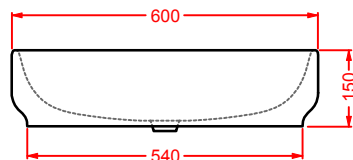

GIL001 GIÒ EVOLUTION

lavabo rettangolare appoggio 60
rectangular countertop washbasin 60