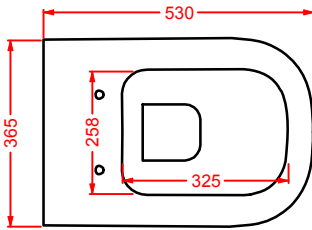

FSV003 FASTER

vaso sospeso Senza Brida
wall-hung Rimless WC