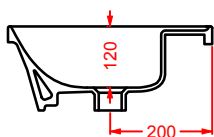

**GIL006 GIÒ EVOLUTION**

lavabo incasso 43  
drop in washbasin 43

**GIL007 GIÒ EVOLUTION**

lavabo incasso monoforo 60  
drop in washbasin 1 hole 60

**GIL008 GIÒ EVOLUTION**

lavabo incasso monoforo 40  
drop in washbasin 1 hole 40