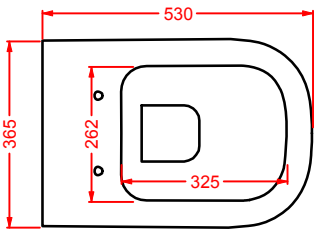

FSV001 FASTER

vaso sospeso
wall-hung WC