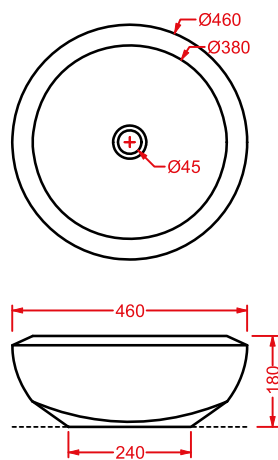

BLEND | Ø 46

colore	codice	kg	pz. pallet Italia	pz. pallet Export	euro

○	BL001 01; 00	10	20	34	

lavabo appoggio

countertop washbasin