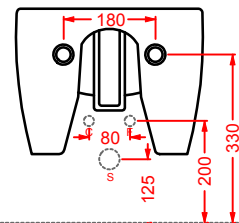

FSB001 FASTER

bidet sospeso
wall-hung bidet