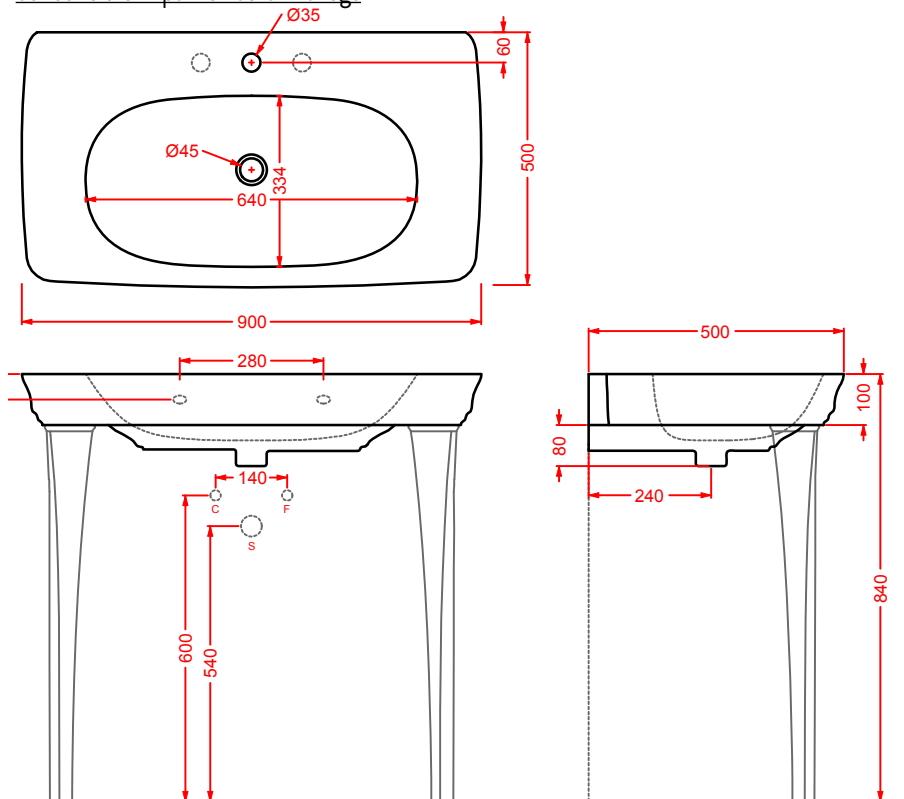

CIL002 + CIC002 CIVITAS

consolle 90 + coppia gambe ceramica
consolle 90 + pair of ceramic legs