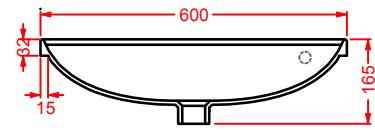

GIL007 GIÒ EVOLUTION

lavabo incasso monoforo 60
drop in washbasin 1 hole 60