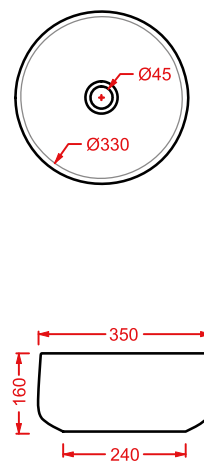

COL004 COGNAC 35
lavabo appoggio
countertop washbasin