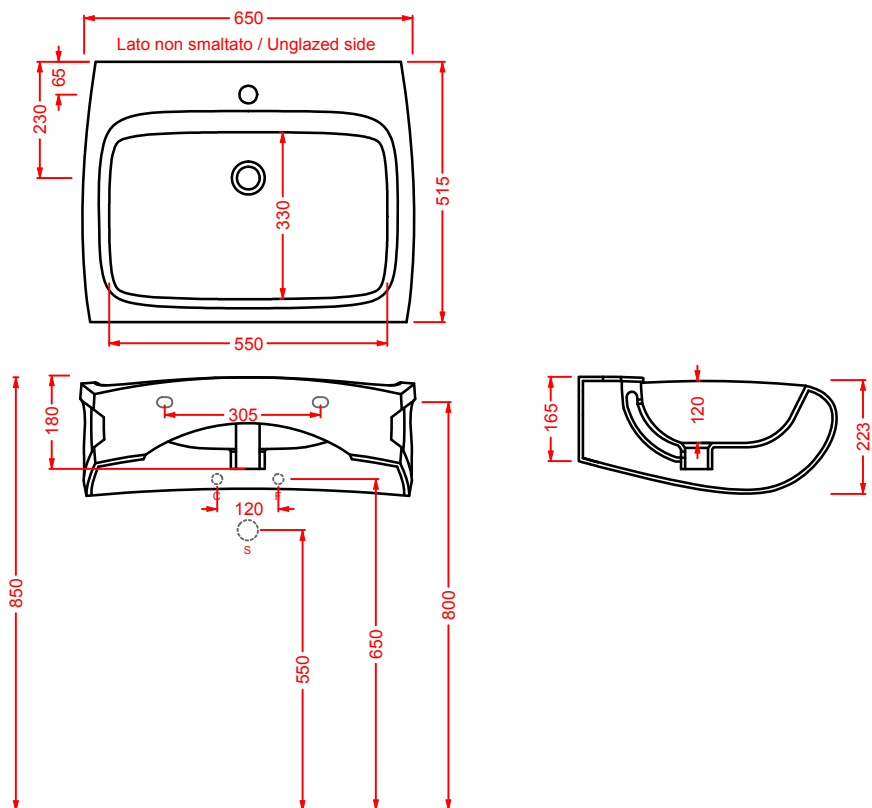

HIL004 HI-LINE

lavabo sospeso 65
wall-hung washbasin 65