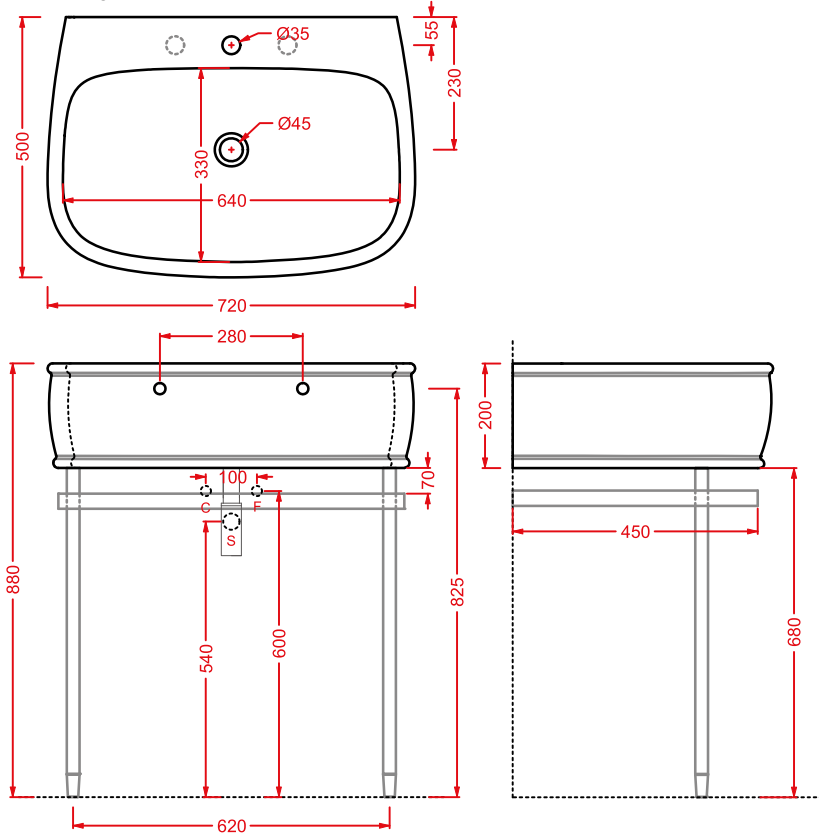

AZL003 AZULEY + AZA002

lavabo sosp/appoggio 72 + struttura cromata
wall-hung/countertop washbasin 72 + chromed structure