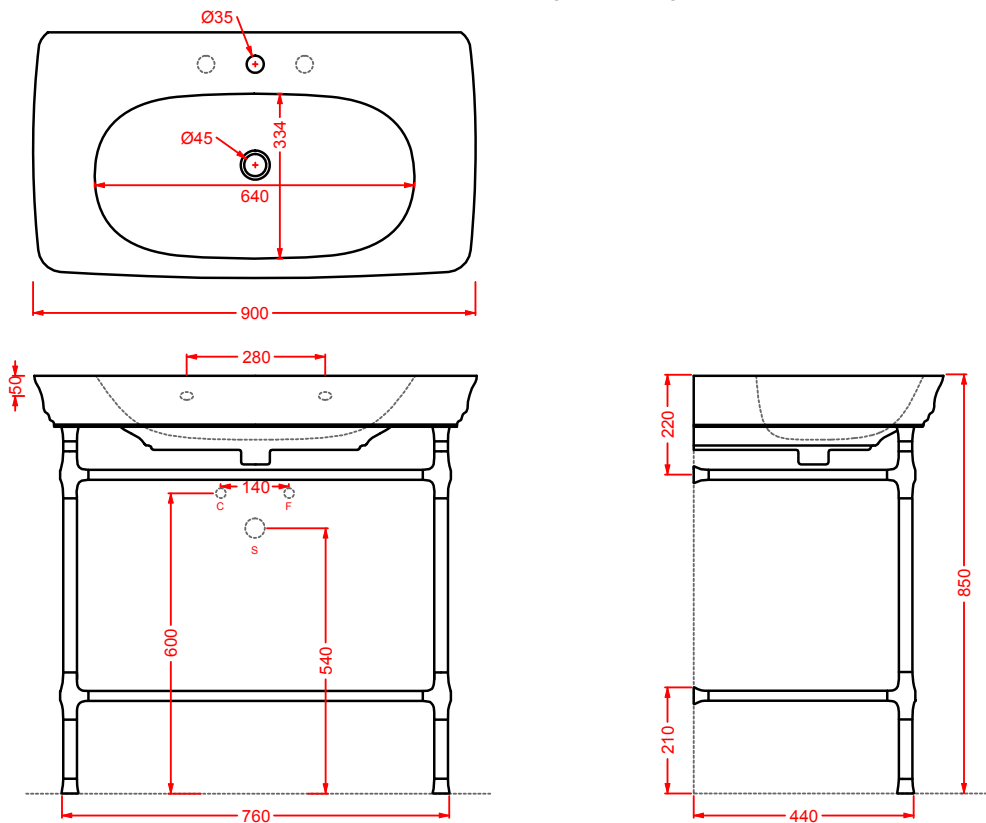

consolle 90 + struttura Quadra per consolle 90 (+griglia/vetro)  
consolle 90 + Quadra structure for consolle 90 (+grate shelf/glass)

**CIA011 CIVITAS**

specchio a filo lucido con pianta ottagonale  
octagonal mirror