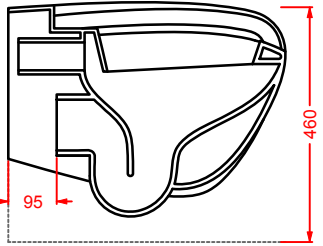

HIV001 HI-LINE

vaso sospeso
wall-hung WC