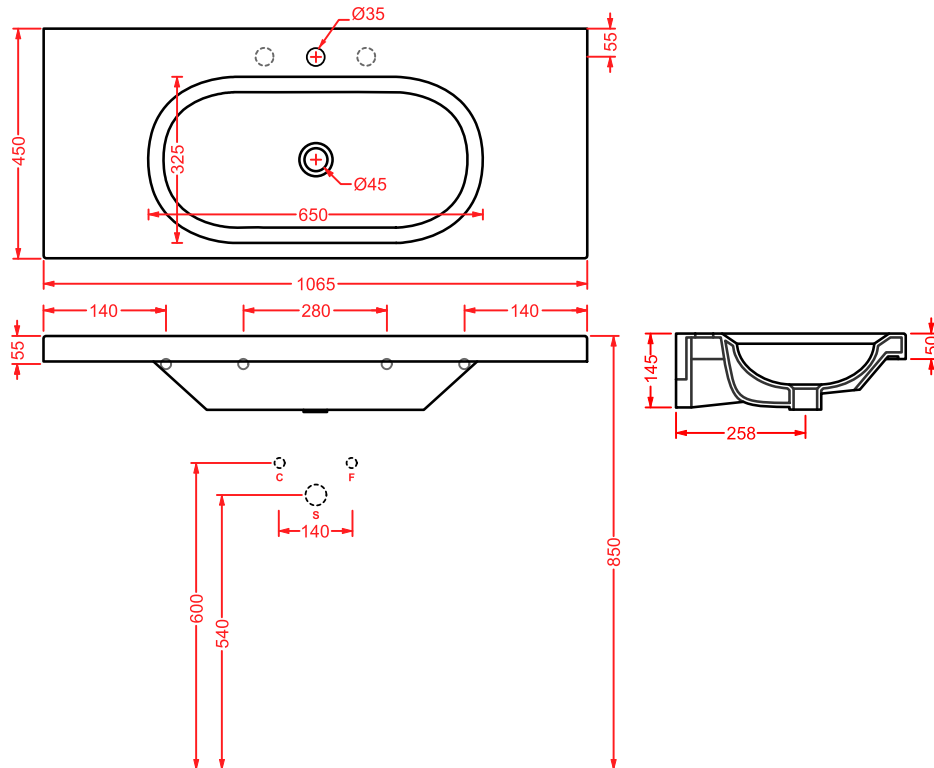

BLL006 BLEND

consolle 106 sospesa/appoggio/incasso
wall-hung/countertop/drop in consolle 106