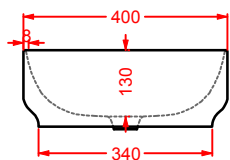

GIL004 GIÒ EVOLUTION

lavabo quadro appoggio 40
squared countertop washbasin 40