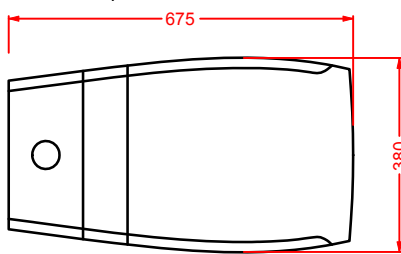

HIV003 + HIC001 HI-LINE

vaso monoblocco + cassetta monoblocco
close-coupled WC + ceramic cistern

ATTACCO ACQUA
/ WATER INLET