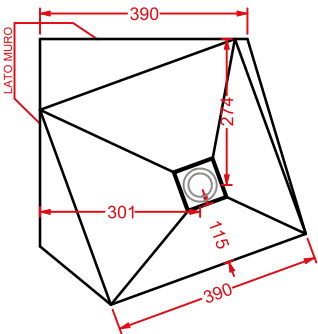

colore	codice	kg	pz. pallet Italia	pz. pallet Export	euro

SHARP (Livingtec) | 50 x 50 h 85

OSL008 01; 00 30 - -

lavabo centrostanza/a muro + sifone
+ piletta finitura bianca lucida

*freestanding / back to wall washbasin
+ siphon + drainwhite gloss finish*