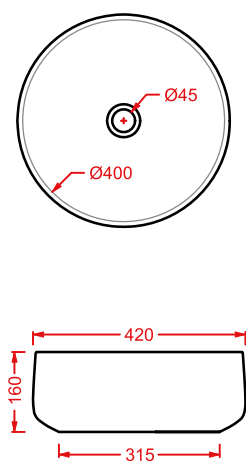

COL001 COGNAC 42
lavabo appoggio
countertop washbasin