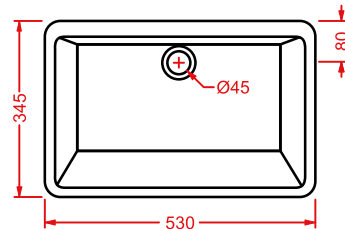

GEA

GEL001 GEA

lavabo sottopiano 53
under-countertop washbasin 53