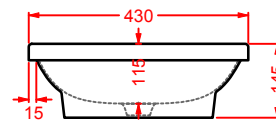

GIL006 GIÒ EVOLUTION

lavabo incasso 43
drop in washbasin 43