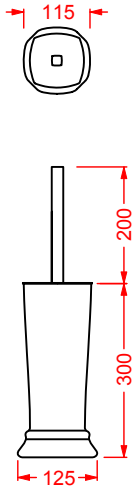

CIC004 CIVITAS

porta scopino in ceramica + scopino
ceramic brush holder + brush