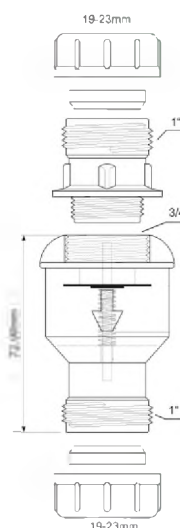

25

R28-NRV

Код товара **R28-NRV**

Обратный клапан (полимерный шарик)
универсальный Ду=19-23мм/19-23мм
(компрессионное соединение); цвет - белый

Материал - АБС
Индивидуальная упаковка - пластиковый пакет

Брутто: 13,12 кг

26

TUN5-CL

Код товара **TUN5-CL**

Обратный клапан (подпружиненная мембрана)
вертикальный Ду=19-23мм/19-23мм
(компрессионное соединение); пропускная
способность - 50л/мин; цвет - прозрачный

Материал - АБС
Индивидуальная упаковка - пластиковый пакет

Брутто: 13,46 кг

27

TUNVALVE

Код товара **TUNVALVE**

Обратный клапан (подпружиненная мембрана)
вертикальный в комплекте с отводом на 90°;
вход Ду=3/4", выход Ду=19-23мм (компрессионное
соединение); пропускная способность - 50 л/мин;
цвет - прозрачный

Материал - АБС
Индивидуальная упаковка - пластиковый пакет

Брутто: 11,08 кг

28

CONVALVE

Код товара **CONVALVE**

Обратный клапан (подпружиненная мембрана)
вертикальный Ду=19-23мм/19-23мм
(компрессионное соединение); пропускная
способность - 50 л/мин; цвет - белый

Материал - АБС
Индивидуальная упаковка - пластиковый пакет

Брутто: 11,72 кг