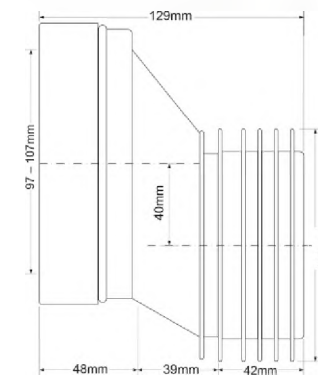

11

Код товара **MRWC4-A**

Прямая фановая труба с манжетой и смещением

вход Ду, мм	90 ÷ 110
выход Дн, мм	110
длина, мм	95
смещение, мм	15

Материал - полипропилен
Индивидуальная упаковка - пластиковый пакет

ВхГхШ (см)
48х59х39
60шт

Брутто: 11,69 кг

12

Код товара **MRWC5**

Прямая фановая труба с манжетой и смещением

вход Ду, мм	97 ÷ 107
выход Дн, мм	90 ÷ 110
длина, мм	129
смещение, мм	40

Материал - полипропилен
Индивидуальная упаковка - пластиковый пакет

ВхГхШ (см)
48х59х39
35шт

Брутто: 11,05 кг

13

Код товара **MRWC6**

Прямая фановая труба со смещением

вход Ду, мм	97 ÷ 107
выход Дн, мм	110
длина, мм	125
смещение, мм	40

Материал - полипропилен
Индивидуальная упаковка - пластиковый пакет

ВхГхШ (см)
48х59х39
35шт

Брутто: 9,16 кг

14

Код товара **MRWC7**

Прямая фановая труба с манжетой и смещением

вход Ду, мм	97 ÷ 107
выход Дн, мм	90 ÷ 110
длина, мм	260
смещение, мм	20

Материал - полипропилен
Индивидуальная упаковка - пластиковый пакет

ВхГхШ (см)
48х59х39
25шт

Брутто: 10,00 кг

15

Код товара **MRWC7-90**

Прямая фановая труба с манжетой и смещением

вход Ду, мм	97 ÷ 107
выход Дн, мм	80 ÷ 90
длина, мм	260
смещение, мм	20

Материал - полипропилен
Индивидуальная упаковка - пластиковый пакет

ВхГхШ (см)
58х48х58
30шт

Брутто: 12,06 кг