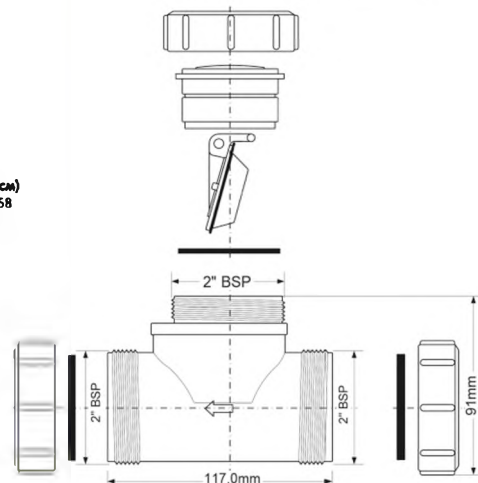

Код товара **Z2850-NRV**

Обратный клапан горизонтальный

вход Ду, мм	50
выход Ду, мм	50

Материал - полипропилен
Индивидуальная упаковка - пластиковый пакет

70шт	ВыхШ (см)
	29X48X58

Брутто: 14,93 кг