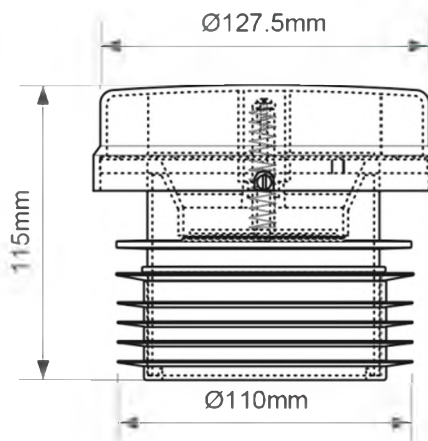

6

MRAA1S

Код товара **MRAA1S**

Вентиляционный клапан (аэратор) для канализации с подпружиненной мембраной и манжетой; выход универсальный

Выход, мм	110
пропускная способность, л/сек	30

Вх(ГхШ) (мм)
48X59X39

Брутто: 17,35 кг

Материал - АБС

Индивидуальная упаковка - пластиковый пакет

7

MRAA1S-CLEAR

Код товара **MRAA1S-CLEAR**

Вентиляционный клапан (аэратор) для канализации с прозрачной крышкой и подпружиненной мембраной и манжетой; выход универсальный

Выход, мм	110
пропускная способность, л/сек	30

Вх(ГхШ) (мм)
48X59X39

Брутто: 17,35 кг

Материал - АБС

Индивидуальная упаковка - пластиковый пакет

8,9

MRAA2

Код товара **MRAA2**

Вентиляционный клапан (аэратор) для канализации; компрессионный выход

Выход, мм	50
пропускная способность, л/сек	13,57

Вх(ГхШ) (мм)
24X59X39

Брутто: 9,82 кг

Материал - АБС

Индивидуальная упаковка - пластиковый пакет

MRAA2-CLEAR

Код товара **MRAA2-CLEAR**

Вентиляционный клапан (аэратор) для канализации с прозрачной крышкой; компрессионный выход

Выход, мм	50
пропускная способность, л/сек	13,57

Вх(ГхШ) (мм)
24X59X39

Брутто: 9,82 кг

Материал - АБС

Индивидуальная упаковка - пластиковый пакет

10

MRAA4

Код товара **MRAA4**

Вентиляционный клапан (аэратор) для канализации

Выход Дн, мм	50
пропускная способность, л/сек	3

Вх(ГхШ) (мм)
24X59X39

Брутто: 10,50 кг

Материал - АБС

Индивидуальная упаковка - пластиковый пакет