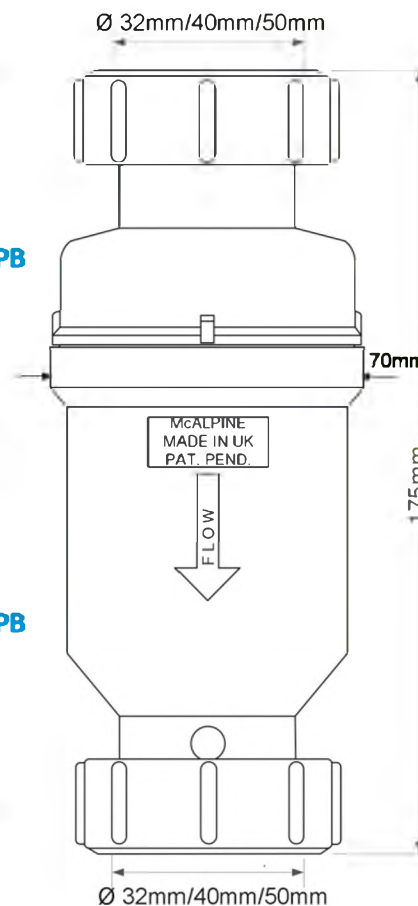

вход Ду, мм 50
выход Ду, мм 50
пропускная способность, л/мин
вертик. 102/181
гориз. 81/120

Материал - полипропилен
Индивидуальная упаковка - блистер или

пластиковый пакет для кода **MRNRV50C-PB**

10шт ВхШхД (см)
38X48X58
Брутто: 30кг