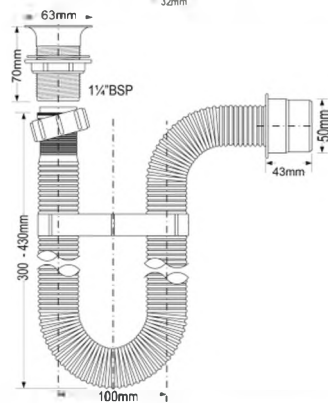

Сифоны для моек и умывальников,
комплектующие

1