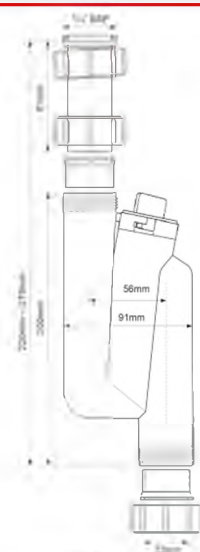

Сифоны для моек и умывальников,
комплектующие

1