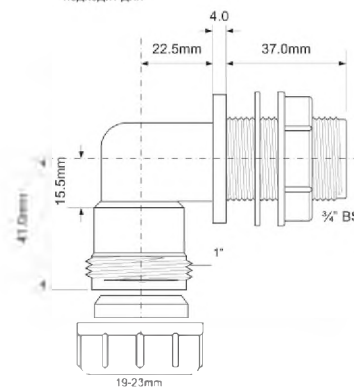

11

R4

Код товара R4

Муфта переходная Ду=21,6мм/ 3/4" «папа» (соединение "вставил-нажал") с контргайкой и прокладкой; цвет - белый

Материал - полипропилен
Индивидуальная упаковка - пластиковый пакет

12

R4M

Код товара R4M

Муфта переходная Ду=19-23мм/ 3/4" «папа» (компрессионное соединение) с контргайкой и прокладкой; цвет - белый

Материал - полипропилен
Индивидуальная упаковка - пластиковый пакет

13

R5

Код товара R5

Муфта переходная на 90° Ду=21,6мм/ 3/4" «папа» (соединение "вставил-нажал") с контргайкой и прокладкой; цвет - белый

Материал - полипропилен
Индивидуальная упаковка - пластиковый пакет

14

R5M

Код товара R5M

Муфта переходная на 90° Ду=19-23мм/ 3/4" «папа» (компрессионное соединение) с контргайкой и прокладкой; цвет - белый

Материал - полипропилен
Индивидуальная упаковка - пластиковый пакет

15

R6

Код товара R6

Переходный элемент с 3/4" «мама» на Ду=21,6мм; цвет - белый

Материал - полипропилен
Индивидуальная упаковка - пластиковый пакет