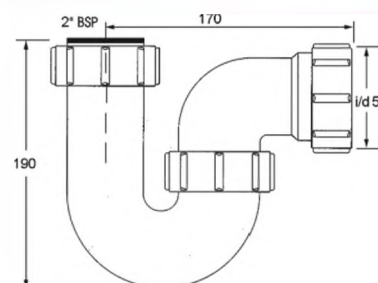

37

SSK3-50

Код товара **SSK3-50**

Сифон трубный P-образный с 3-мя многорядными входами, 2-мя адаптерами для слива бытовой техники и горизонтальной отводной трубой

вход	1 1/2"
выход, мм	40/50
пропускная способность, л/мин	60
высота гидрозатвора, мм	60

ВхххШ (см)
29X48X58

Брутто: 14,16 кг

Материал - полипропилен
Индивидуальная упаковка - пластиковый пакет

38

5258

Код товара **5258**

Сифон трубный P-образный без выпуска и нерегулируемой высотой

вход	2"
выход, мм	50
пропускная способность, л/мин	65
высота гидрозатвора, мм	70

ВхххШ (см)
48X59X29

Брутто: 12,50 кг

Материал - полипропилен
Индивидуальная упаковка - пластиковый пакет

39

5259

Код товара **5259**

Сифон трубный P-образный без выпуска

вход	2"
выход, мм	50
пропускная способность, л/мин	65
высота гидрозатвора, мм	70

ВхххШ (см)
48X59X29

Брутто: 16,10 кг

Материал - полипропилен
Индивидуальная упаковка - пластиковый пакет

40

5259S

Код товара **5259S**

Сифон трубный P/S-образный без выпуска, неразборный с универсальной отводной трубой

вход	2"
выход, мм	50
пропускная способность, л/мин	65
высота гидрозатвора, мм	70

ВхххШ (см)
29X48X58

Брутто: 8,62 кг

Материал - полипропилен
Индивидуальная упаковка - пластиковый пакет

41

5259Z

Код товара **5259Z**

Сифон трубный P/S-образный без выпуска с универсальной отводной трубой

вход	2"
выход, мм	50
пропускная способность, л/мин	65
высота гидрозатвора, мм	80

ВхххШ (см)
58X48X58

Брутто: 19,06 кг

Материал - полипропилен
Индивидуальная упаковка - пластиковый пакет