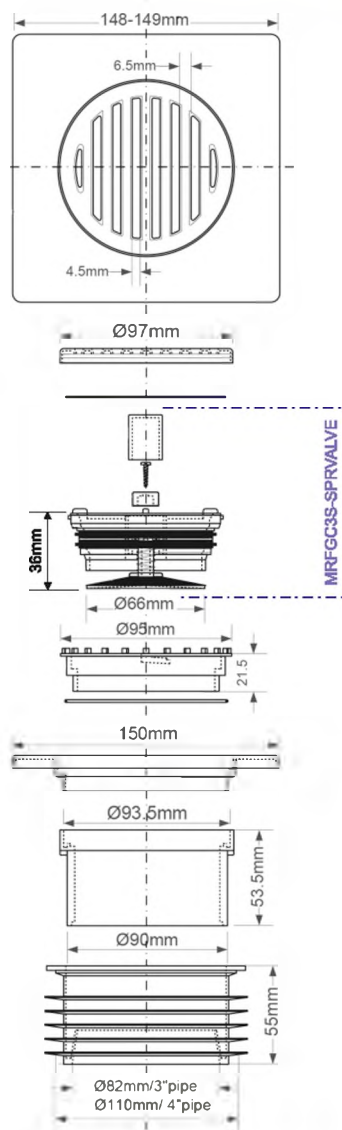

5

Код товара **MRFG3V-110**

Трап напольный с решеткой и вставкой тип-"сухой гидрозатвор" (подпружиненная мембрана); высота 87-145мм; вертикальный выход

вход, мм	100
выход, мм	110
решетка	150ммx150мм
пропускная способность, л/мин	ПОЛИД. НЕРЖ. СТАЛЬ 35/40
высота гидрозатвора, мм	50

Брутто: 8,25 кг

Материал - полипропилен
Индивидуальная упаковка - пластиковый пакет

6

Код товара **MRFGC3NRV-110**

Насадка (150ммx150мм) сливная усиленная с решеткой, вставкой «сухой гидрозатвор» в виде подпружиненной мембраны, фильтрующей сеткой и манжетой; цвет - хром

выходы Дн, мм	90 ÷ 110
пропускная способность, л/мин	45

Брутто: 15,6 кг

Материал - полированная нерж.сталь/АБС
Индивидуальная упаковка - пластиковый пакет

7

Код товара **MRFGC3S-SPRVALVE**

Подпружиненная мембрана для насадки MRFGC3NRV-110

Материал - полипропилен
Индивидуальная упаковка - пластиковый пакет

Брутто: 3,36 кг