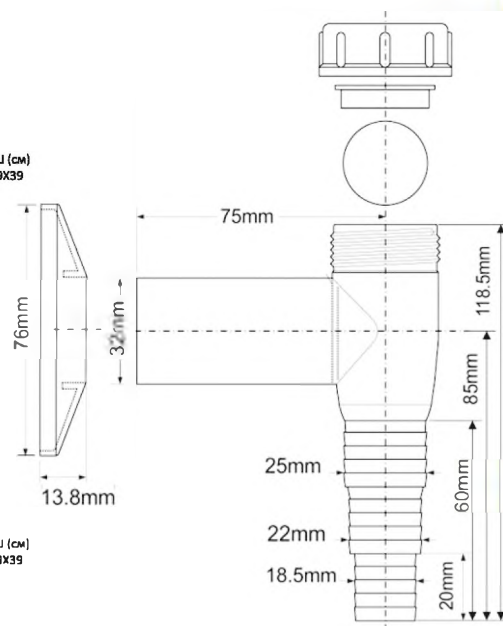

ВхГШ (см)
24X59X39

ВхГШ (см)
24X59X39