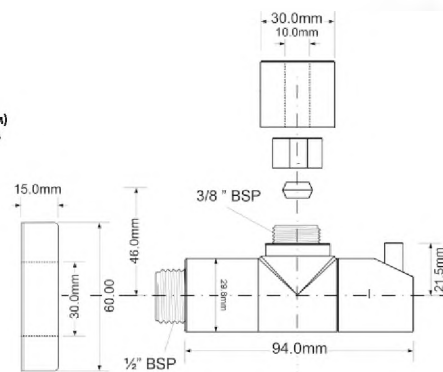

7

Код товара **HC21-CP**

Диспенсер настенный для жидкого мыла с пластиковым носиком; цвет - хром

Материал - АБС

Индивидуальная упаковка - картонная коробка

Брутто: 15,43 кг

Еще доступны цвета:

HC21-WH
белый

HC21-BE
бежевый

8

Код товара **ANGVAL-10-CP**

Кран (1/2" «папа» х Ду=10мм) угловой; цвет - хром

Материал - латунь

Индивидуальная упаковка - картонная коробка

Брутто: 19,30 кг

Еще доступны цвета:

ANGVAL-10-AB
античная
бронза