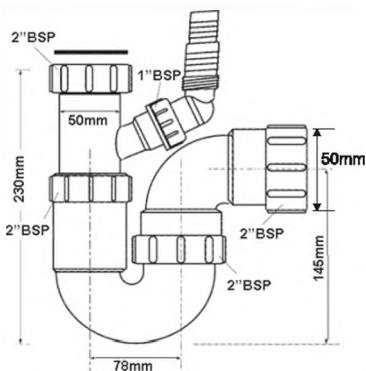

42

5259W

Код товара **5259W**

Сифон трубный P-образный без выпуска с адаптором под углом для слива бытовой техники

вход	2"
выход, мм	50
пропускная способность, л/мин	65
высота гидрозатвора, мм	70

ВххШ (см)
58x48x58

Брутто: 1,8,06 кг

Материал - полипропилен
Индивидуальная упаковка - пластиковый пакет

43

CAT32-CB

Код товара **CAT32-CB**

Сифон трубный P-образный без выпуска с отводной трубой и отражателем; цвет - хром

вход	1 1/4"
выход, мм	32
пропускная способность, л/мин	30
высота гидрозатвора, мм	50

ВххШ (см)
29x48x58

Брутто: 20,96 кг

Материал - АБС+металл
Индивидуальная упаковка - пластиковая коробка

44

CAT32V-CB

Код товара **CAT32V-CB**

Сифон трубный P-образный без выпуска с вентиляционным клапаном, отводной трубой и отражателем; цвет - хром

вход	1 1/4"
выход, мм	32
пропускная способность, л/мин	30
высота гидрозатвора, мм	50

ВххШ (см)
29x48x58

Брутто: 21,32 кг

Материал - АБС+металл
Индивидуальная упаковка - пластиковая коробка

45,46

MRP3220-CB

Код товара **MRP3220-CB**

Сифон трубный P-образный с выпуском, пробкой, цепочкой, отводной трубой с отражателем; цвет - хром

вход	1 1/4"
выход, мм	32
решетка выпуска, мм	60, нерж.сталь
пропускная способность, л/мин	55
высота гидрозатвора, мм	20

ВххШ (см)
29x48x58

Брутто: 12,45 кг

Материал - латунь
Индивидуальная упаковка - картонная коробка

MRP3220-CB-NW

Код товара **MRP3220-CB-NW**

Сифон трубный P-образный без выпуска с отводной трубой и отражателем; цвет - хром

вход	1 1/4"
выход, мм	32
пропускная способность, л/мин	55
высота гидрозатвора, мм	20

ВххШ (см)
29x48x58

Брутто: 12,45 кг

Материал - латунь
Индивидуальная упаковка - картонная коробка