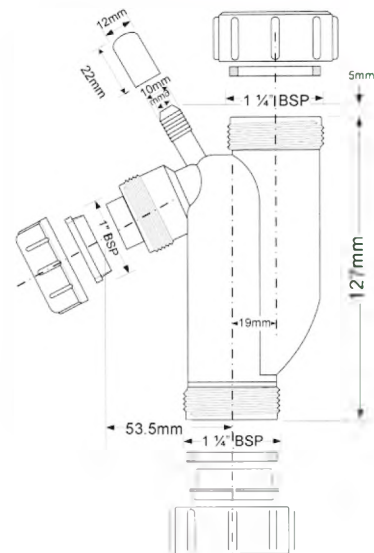

29

Код товара OBT1-CONUT

Сифон трубный S-образный без выпуска для слива конденсата с компрессионным соединением; выход вертикальный

вход Ду, мм	19-23
выход Ду, мм	19-23/32
пропускная способность, л/мин	18
высота гидрозатвора, мм	75

Брутто: 8,0 кг

Материал - полипропилен
Индивидуальная упаковка - пластиковый пакет

30

Код товара MRTB-50TR

Сифон трубный S-образный без выпуска для слива конденсата с компрессионным соединением и дополнительным отводом Ду/Дн=6/10мм; цвет - прозрачный

вход Ду, мм	32
выход Ду, мм	25
пропускная способность, л/мин	24.2
высота гидрозатвора, мм	50

Брутто: кг

Материал - полипропилен
Индивидуальная упаковка - пластиковый пакет

31

Код товара MRTB-90TR

Сифон трубный S-образный без выпуска для слива конденсата с компрессионным соединением и дополнительным отводом Ду/Дн=17/21мм; цвет - серый

вход Ду, мм	32
выход Ду, мм	25
пропускная способность, л/мин	20.3
высота гидрозатвора, мм	90

Брутто: кг

Материал - полипропилен
Индивидуальная упаковка - пластиковый пакет

Еще доступны цвета:

MRTB-90WH
белый

MRTB-90GR
серый