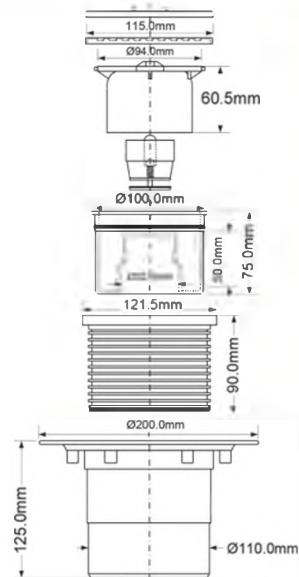

5

Код товара **MRFG3V-110**

Трап напольный с решеткой и вставкой тип-"сухой гидрозатвор" (подпружиненная мембрана); высота 87-145мм; вертикальный выход

вход, мм	100
выход, мм	110
решетка	150ммx150мм
пропускная способность, л/мин	ПОЛИД. НЕРЖ. СТАЛЬ 35/40
высота гидрозатвора, мм	50

Брутто: 8,25 кг

Материал - полипропилен
Индивидуальная упаковка - пластиковый пакет

6

Код товара **MRFGC3NRV-110**

Насадка (150ммx150мм) сливная усиленная с решеткой, вставкой «сухой гидрозатвор» в виде подпружиненной мембраны, фильтрующей сеткой и манжетой; цвет - хром

выходы Дн, мм	90 ÷ 110
пропускная способность, л/мин	45

Брутто: 15,6 кг

Материал - полированная нерж.сталь/АБС
Индивидуальная упаковка - пластиковый пакет

7

Код товара **MRFGC3S-SPRVALVE**

Подпружиненная мембрана для насадки MRFGC3NRV-110

Материал - полипропилен
Индивидуальная упаковка - пластиковый пакет

Брутто: 3,36 кг