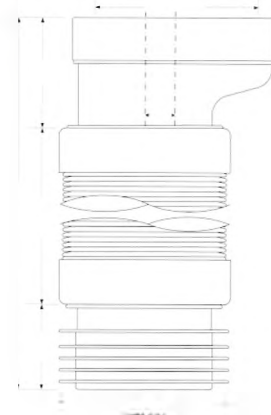

1

Код товара WC-F4R
Фановая раздвижная труба с манжетой и смещением

вход Ду, мм	97 ÷ 107
выход Дн, мм	90 ÷ 110
длина, мм	235-330
смещение, мм	20

Материал - полипропилен
Индивидуальная упаковка - пластиковый пакет

ВхГхШ (см)
48X59X39

Брутто: 13,25 кг

2

Код товара WC-F5R
Фановая раздвижная труба с манжетой и смещением

вход Ду, мм	97 ÷ 107
выход Дн, мм	90 ÷ 110
длина, мм	253-338
смещение, мм	40

Материал - полипропилен
Индивидуальная упаковка - пластиковый пакет

ВхГхШ (см)
48X59X39

Брутто: 13,65 кг

3

Код товара WC-F10R
Фановая раздвижная труба под углом с манжетой

вход Ду, мм	97 ÷ 107
выход Дн, мм	90 ÷ 110
длина, мм	260-365
угол	14°

Материал - полипропилен
Индивидуальная упаковка - пластиковый пакет

ВхГхШ (см)
48X59X39

Брутто: 13,65 кг

4

Код товара WC-F11R
Фановая раздвижная труба под углом с манжетой

вход Ду, мм	97 ÷ 107
выход Дн, мм	90 ÷ 110
длина, мм	262 - 442
угол	90°

Материал - полипропилен
Индивидуальная упаковка - пластиковый пакет

ВхГхШ (см)
48X59X39

Брутто: 12,13 кг