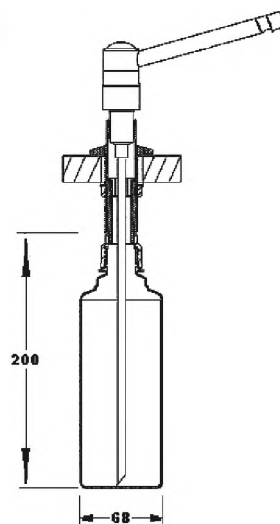

4

Код товара **HC20-MT102-CPB**

Диспенсер для жидкого мыла с латунным носиком (дизайн "MT102"); цвет - хром

Материал - полипропилен/латунь
Индивидуальная упаковка - картонная коробка

Брутто: 10,90 кг

Еще доступны цвета:

HC20-MT102-SN
сатиновый
никель

5

Код товара **HC20-WBT-CPB**

Диспенсер для жидкого мыла с латунным носиком (дизайн "WBT"); цвет - хром

Материал - полипропилен/латунь
Индивидуальная упаковка - картонная коробка

Брутто: 10,90 кг

Еще доступны цвета:

HC20-WBT-PVD
золото

HC20-WBT-SN
сатиновый
никель

6

Код товара **HC20-SQ-CPB**

Диспенсер для жидкого мыла с латунным носиком (дизайн "SQ"); цвет - хром

Материал - полипропилен/латунь
Индивидуальная упаковка - картонная коробка

Брутто: 10,90 кг