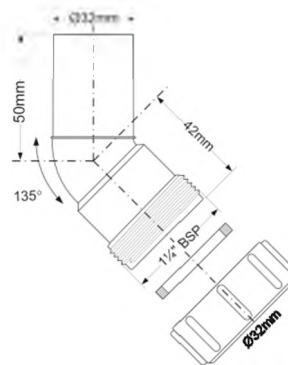

10

Код товара **32C-WH**
Отвод на 90°; Ду=32мм/Дн=32мм;
цвет - белый

Материал - полипропилен
Индивидуальная упаковка - пластиковый пакет

150шт
ВыдхШ (см)
24X59X39
Брутто: 6,82 кг

Код товара	Описание	Диаметр Ду/Дн, мм
11	40C-WH Отвод на 90°; цвет - белый	40/40
12	50C-WH Отвод на 90°; цвет - белый	50/50

ВыдхШ (см) 24X59X39	Брутто, кг
100 шт	5,92
75 шт	6,30

13

Код товара **32D-WH**
Отвод на 135°; Ду=32мм/Дн=32мм;
цвет - белый

Материал - полипропилен
Индивидуальная упаковка - пластиковый пакет

150шт
ВыдхШ (см)
24X59X39
Брутто: 6,37 кг

Код товара	Описание	Диаметр Ду/Дн, мм
14	40D-WH Отвод на 135°; цвет - белый	40/40
15	50D-WH Отвод на 135°; цвет - белый	50/50

ВыдхШ (см) 24X59X39	Брутто, кг
100 шт	5,42
75 шт	5,40

16

Код товара **32E-WH**
Тройник; Ду=32мм/32мм/32мм;
цвет - белый

Материал - полипропилен
Индивидуальная упаковка - пластиковый пакет

100шт
ВыдхШ (см)
24X59X39
Брутто: 8,72 кг

Код товара	Описание	Диаметр Ду, мм
17	40E-WH Тройник; цвет - белый	40/40/40
18	50E-WH Тройник; цвет - белый	50/50/50

ВыдхШ (см) 24X59X39	Брутто, кг
100 шт	9,97
50 шт	7,02