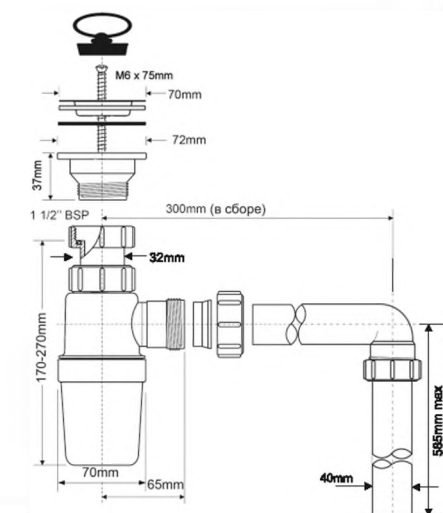

24

Код товара **MRSK3**

Сифон бутылочный с выпуском, пробкой и адаптером под углом для слива бытовой техники

вход	1 1/2"
выход, мм	40
решетка выпуска, мм	70, нерж.сталь
пропускная способность, л/мин	36
высота гидрозатвора, мм	50

30шт
Вх(Ш) (см)
24X59X39
Брутто: 10,20 кг

Материал - полипропилен
Индивидуальная упаковка - пластиковый пакет

25,26,27

Код товара **MRSK5**

Сифон бутылочный для 2-х раковин с выпусками, пробками, адаптером под углом для слива бытовой техники и отводной трубой с отражателем

вход	1 1/2"
выход, мм	40
решетка выпуска, мм	70, нерж.сталь
пропускная способность, л/мин	36
высота гидрозатвора, мм	50

20шт
Вх(Ш) (см)
48X59X39
Брутто: 16,37 кг

Материал - полипропилен
Индивидуальная упаковка - пластиковый пакет

Код товара **MRSK5-A**

Сифон бутылочный для 2-х раковин с выпусками, пробками, адаптером под углом для слива бытовой техники

вход	1 1/2"
выход, мм	40
решетка выпуска, мм	70, нерж.сталь
пропускная способность, л/мин	36
высота гидрозатвора, мм	50

20шт
Вх(Ш) (см)
48X59X39
Брутто: 14,70 кг

Материал - полипропилен
Индивидуальная упаковка - пластиковый пакет

Код товара **MRSK5-AB**

Сифон бутылочный для 2-х раковин с выпусками и пробками

вход	1 1/2"
выход, мм	40
решетка выпуска, мм	70, нерж.сталь
пропускная способность, л/мин	36
высота гидрозатвора, мм	50

20шт
Вх(Ш) (см)
48X59X39
Брутто: 14,60 кг

Материал - полипропилен
Индивидуальная упаковка - пластиковый пакет

28

Код товара **MRSK8**

Сифон бутылочный с выпуском, пробкой и отводным коленом под 90°

вход	1 1/2"
выход, мм	40
решетка выпуска, мм	70, нерж.сталь
пропускная способность, л/мин	45,8
высота гидрозатвора, мм	50

25шт
Вх(Ш) (см)
48X59X39
Брутто: 14,50 кг

Материал - полипропилен
Индивидуальная упаковка - пластиковый пакет