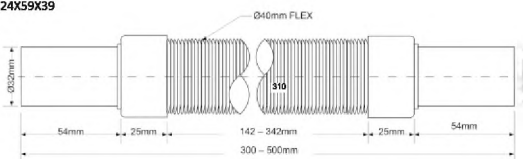

Код товара **MRMF105A**

Труба гибкая раздвижная

вход Дн, мм	32
выход Дн, мм	32
длина, мм	310 ÷ 500

Материал - полипропилен
Индивидуальная упаковка - пластиковый пакет

Брутто: 8,55 кг