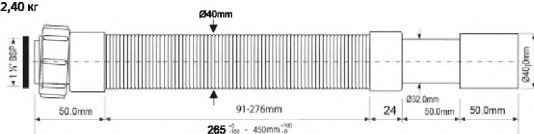

Код товара MRMF4-045

Труба гибкая раздвижная

вход Ду	1 1/2"
выход Дн, мм	32/40
длина, мм	265 ÷ 450

Материал - полипропилен
Индивидуальная упаковка - пластиковый пакет

Брутто: 12,40 кг