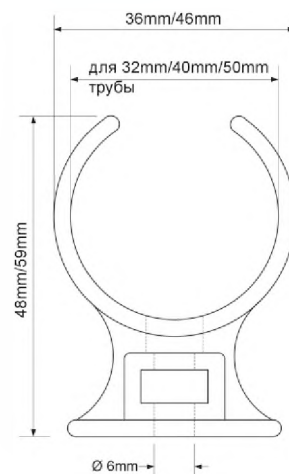

41,42

Код товара **HC-C32**

Крепеж для труб на 32мм; цвет - белый

Материал - полипропилен
Индивидуальная упаковка - пластиковый пакет, по 100шт

Брутто: 8,40 кг

Код товара **HC-C4050**

Крепеж для труб универсальный на 40/50мм; цвет - белый

Материал - полипропилен
Индивидуальная упаковка - пластиковый пакет, по 100шт

Брутто: 10,90 кг

43

Код товара **HC-C40**

Крепеж для труб на 40мм; цвет - белый

Материал - полипропилен
Индивидуальная упаковка - пластиковый пакет, по 100шт

Брутто: 8,12 кг

44,45,46

Код товара **F32**

Отражатель круглый под трубу 32мм; цвет - белый

Материал - полипропилен
Индивидуальная упаковка - пластиковый пакет, по 20 шт

Брутто: 6,00 кг

Код товара **F40**

Отражатель круглый под трубу 40мм; цвет - белый

Материал - полипропилен
Индивидуальная упаковка - пластиковый пакет, по 20 шт

Брутто: 5,40 кг

Код товара **F50**

Отражатель круглый под трубу 50мм; цвет - белый

Материал - полипропилен
Индивидуальная упаковка - пластиковый пакет, по 20 шт

Брутто: 6,32 кг