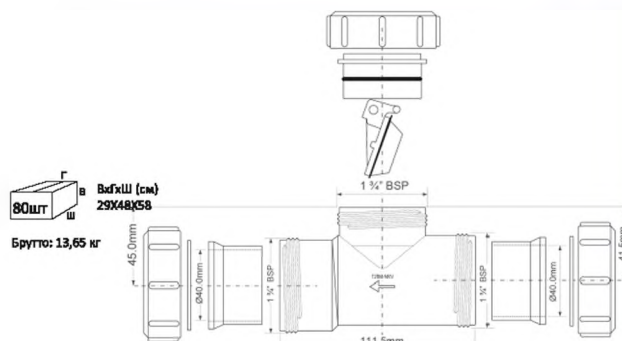

Код товара **T28M-NRV-40**

Обратный клапан горизонтальный

вход Ду, мм	40
выход Ду, мм	40

Материал - полипропилен
Индивидуальная упаковка - пластиковый пакет