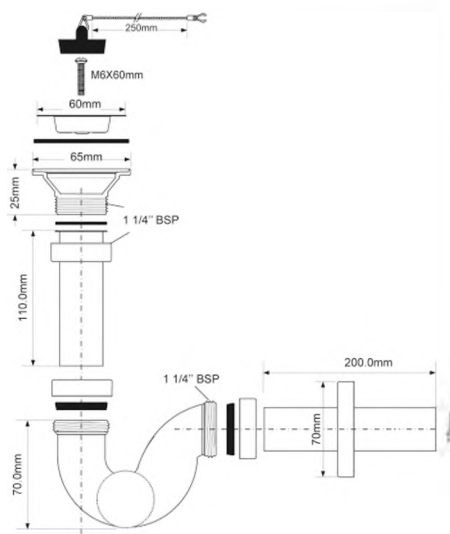

42

5259W

Код товара **5259W**

Сифон трубный P-образный без выпуска с адаптором под углом для слива бытовой техники

вход	2"
выход, мм	50
пропускная способность, л/мин	65
высота гидрозатвора, мм	70

ВххШ (см)
58x48x58

Брутто: 1,8,06 кг

Материал - полипропилен
Индивидуальная упаковка - пластиковый пакет

43

CAT32-CB

Код товара **CAT32-CB**

Сифон трубный P-образный без выпуска с отводной трубой и отражателем; цвет - хром

вход	1 1/4"
выход, мм	32
пропускная способность, л/мин	30
высота гидрозатвора, мм	50

ВххШ (см)
29x48x58

Брутто: 20,96 кг

Материал - АБС+металл
Индивидуальная упаковка - пластиковая коробка

44

CAT32V-CB

Код товара **CAT32V-CB**

Сифон трубный P-образный без выпуска с вентиляционным клапаном, отводной трубой и отражателем; цвет - хром

вход	1 1/4"
выход, мм	32
пропускная способность, л/мин	30
высота гидрозатвора, мм	50

ВххШ (см)
29x48x58

Брутто: 21,32 кг

Материал - АБС+металл
Индивидуальная упаковка - пластиковая коробка

45,46

MRP3220-CB

Код товара **MRP3220-CB**

Сифон трубный P-образный с выпуском, пробкой, цепочкой, отводной трубой с отражателем; цвет - хром

вход	1 1/4"
выход, мм	32
решетка выпуска, мм	60, нерж.сталь
пропускная способность, л/мин	55
высота гидрозатвора, мм	20

ВххШ (см)
29x48x58

Брутто: 12,45 кг

Материал - латунь
Индивидуальная упаковка - картонная коробка

MRP3220-CB-NW

Код товара **MRP3220-CB-NW**

Сифон трубный P-образный без выпуска с отводной трубой и отражателем; цвет - хром

вход	1 1/4"
выход, мм	32
пропускная способность, л/мин	55
высота гидрозатвора, мм	20

ВххШ (см)
29x48x58

Брутто: 12,45 кг

Материал - латунь
Индивидуальная упаковка - картонная коробка