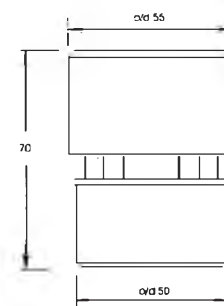

6

MRAA1S

Код товара **MRAA1S**

Вентиляционный клапан (аэратор) для канализации с подпружиненной мембраной и манжетой; выход универсальный

Выход, мм	110
пропускная способность, л/сек	30

Вх(ГхШ) (мм)
48X59X39

Брутто: 17,35 кг

Материал - АБС

Индивидуальная упаковка - пластиковый пакет

7

MRAA1S-CLEAR

Код товара **MRAA1S-CLEAR**

Вентиляционный клапан (аэратор) для канализации с прозрачной крышкой и подпружиненной мембраной и манжетой; выход универсальный

Выход, мм	110
пропускная способность, л/сек	30

Вх(ГхШ) (мм)
48X59X39

Брутто: 17,35 кг

Материал - АБС

Индивидуальная упаковка - пластиковый пакет

8,9

MRAA2

Код товара **MRAA2**

Вентиляционный клапан (аэратор) для канализации; компрессионный выход

Выход, мм	50
пропускная способность, л/сек	13,57

Вх(ГхШ) (мм)
24X59X39

Брутто: 9,82 кг

Материал - АБС

Индивидуальная упаковка - пластиковый пакет

MRAA2-CLEAR

Код товара **MRAA2-CLEAR**

Вентиляционный клапан (аэратор) для канализации с прозрачной крышкой; компрессионный выход

Выход, мм	50
пропускная способность, л/сек	13,57

Вх(ГхШ) (мм)
24X59X39

Брутто: 9,82 кг

Материал - АБС

Индивидуальная упаковка - пластиковый пакет

10

MRAA4

Код товара **MRAA4**

Вентиляционный клапан (аэратор) для канализации

Выход Дн, мм	50
пропускная способность, л/сек	3

Вх(ГхШ) (мм)
24X59X39

Брутто: 10,50 кг

Материал - АБС

Индивидуальная упаковка - пластиковый пакет