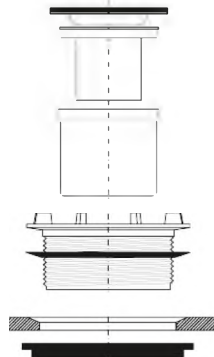

Код товара CD-HC2734L-NG

Сифон бутылочный для напольных решеток и поддонов с выпуском; высота трапа 70мм

выход, мм	40/50
выпуск, мм	110, пластик
пропускная способность, л/мин	34
высота гидрозатвора, мм	50

Материал - полипропилен
Индивидуальная упаковка - картонная коробка

Брутто: 15,90 кг