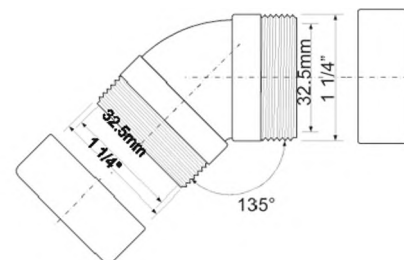

Код товара

Описание

Диаметр Ду, мм

Брутто, кг

6

40B-CB

Отвод на 135°; цвет - хром

40/40

15 шт

6,92