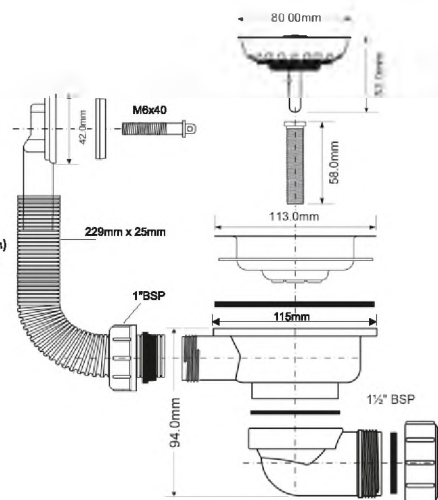

5

Код товара **OR2-113**

Слив-перелив под прямоугольное отверстие перелива с пробкой и цепочкой

выход	1 1/2"
решетка выпуска, мм	113, нерж.сталь
длина/диаметр перелива, мм	229/25
соединительный винт	M6 x 40 мм

50шт
Бруто: 11,12 кг

Материал - полипропилен
Индивидуальная упаковка - пластиковый пакет

6

Код товара **OR2-113S**

Слив-перелив под прямоугольное отверстие перелива со съемной фильтрующей решеткой-пробкой

выход	1 1/2"
решетка выпуска, мм	113, нерж.сталь
длина/диаметр перелива, мм	229/25
соединительный болт	M12 x 55 мм

25шт
Бруто: 8,88 кг

Материал - полипропилен
Индивидуальная упаковка - картонная коробка

7

Код товара **OR2-113ES**

Слив-перелив под прямоугольное отверстие перелива со съемной фильтрующей решеткой-пробкой; выход горизонтальный

выход	1 1/2" / 40 мм
решетка выпуска, мм	113, нерж.сталь
длина/диаметр перелива, мм	229/25
соединительный болт	M12 x 55 мм

25шт
Бруто: 8,94 кг

Материал - полипропилен
Индивидуальная упаковка - пластиковый пакет

8

Код товара **ORH2-70**

Слив-перелив "размораживатель горизонтальный" под прямоугольное отверстие перелива с пробкой

выход	1 1/2"
решетка выпуска, мм	70, нерж.сталь
длина/диаметр перелива, мм	685/25
соединительный винт	M6 x 30 мм

50шт
Бруто: 8,66 кг

Материал - полипропилен
Индивидуальная упаковка - пластиковый пакет