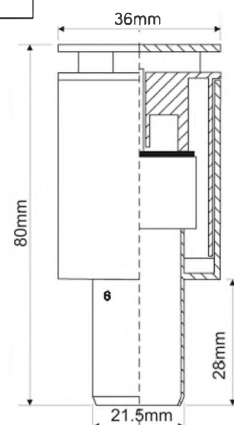

15

MRAA6

Код товара MRAA6
Вентиляционный клапан (аэратор) для канализации

выход Дн, мм	32/40
пропускная способность, л/сек	1

Материал - АБС
Индивидуальная упаковка - пластиковый пакет

Брутто: 12,62 кг

16

MRAA7

Код товара MRAA7
Вентиляционный клапан (аэратор) для канализации

выход Дн, мм	21,6
пропускная способность, л/сек	1,5

Материал - АБС
Индивидуальная упаковка - пластиковый пакет

Брутто: 12,62 кг

17,18,19

Код товара VP32T
Тройник с вентиляционным клапаном; вход/выход компрессионный

вход/выход Ду, мм	32
пропускная способность, л/сек	1

Материал - полипропилен
Индивидуальная упаковка - пластиковый пакет

Брутто: 11,52 кг

VP32T
VP40T
VP50T

Код товара VP40T
Тройник с вентиляционным клапаном; вход/выход компрессионный

вход/выход Ду, мм	40
пропускная способность, л/сек	1

Материал - полипропилен
Индивидуальная упаковка - пластиковый пакет

Брутто: 14,40 кг

Код товара VP50T
Тройник с вентиляционным клапаном; вход/выход компрессионный

вход/выход Ду, мм	50
пропускная способность, л/сек	3

Материал - полипропилен
Индивидуальная упаковка - пластиковый пакет

Брутто: 11,10 кг