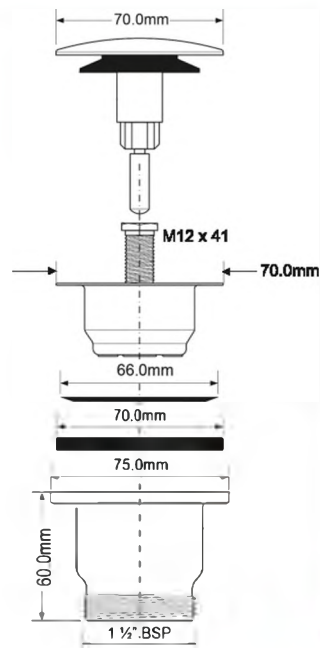

13

CWS70-CB

Код товара **CWS70-CB**
Выпуск с пробкой тип - "кнопка";
высота 60мм; цвет - хром

выход	1 1/4"
решетка выпуска/пробка, мм	70/70
соединительный болт	M12 x 41мм

Материал - полипропилен
Индивидуальная упаковка - картонная коробка

14

CBW70-CB

Код товара **CBW70-CB**
Выпуск с пробкой тип-"кнопка", контргайкой,
без перелива; высота 45мм; цвет - хром

выход	1 1/4"
решетка выпуска/пробка, мм	70/70

Материал - металл
Индивидуальная упаковка - картонная коробка

15,16

CW60-PLUG
CBW70PLUG

Код товара **CW60-PLUG**
Пробка 60мм с резьбовым окончанием для выпуска
тип-"кнопка"; цвет - хром

Материал - металл
Индивидуальная упаковка - пластиковый пакет

Код товара **CBW70PLUG**
Пробка 70мм с резьбовым окончанием для выпуска
тип-"кнопка"; цвет - хром

Материал - металл
Индивидуальная упаковка - пластиковый пакет