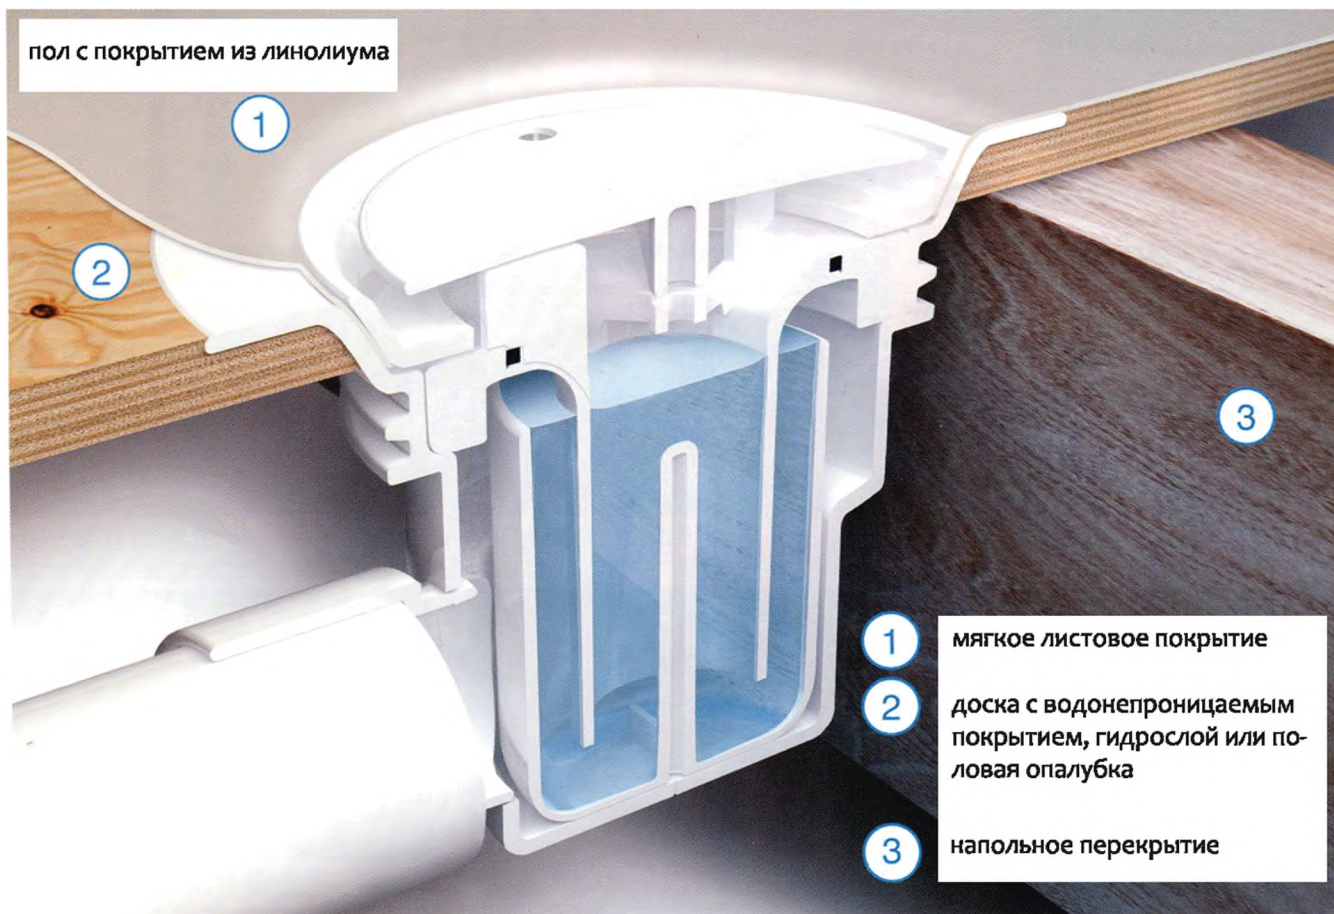

Каменный пол и поддоны

- Трапы могут использоваться с каменными или мраморными полами и поддонами. Иллюстрация показывает, каким образом осуществить соединение между насадкой (решеткой) из хромированной нержавеющей стали с трапом.
- Водонепроницаемая пленка (в комплект поставки не входит) должна быть установлена между корпусом трапа и внутренней стороной поддона или пола.