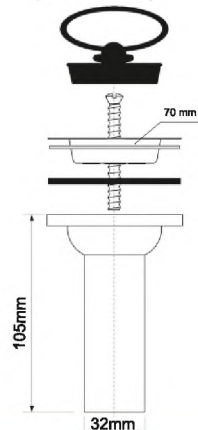

Код товара MRWW1
Выпуск с пробкой

выход	1 1/4"
решетка выпуска, мм	60, нерж.сталь
соединительный винт	M6 x 75 мм

Материал - полипропилен
Индивидуальная упаковка - пластиковый пакет

Код товара MRWW1CH-CB
Выпуск с пробкой и цепочкой

выход	1 1/4"
решетка выпуска, мм	60, нерж.сталь
соединительный винт	M6 x 60 мм

Материал - латунь
Индивидуальная упаковка - пластиковый пакет

Еще доступны цвета:

Код товара MRWW2
Выпуск с пробкой

выход	1 1/4"
решетка выпуска, мм	70, нерж.сталь
соединительный винт	M6 x 50 мм

Материал - полипропилен
Индивидуальная упаковка - пластиковый пакет

Код товара MRWW2-32
Выпуск с пробкой

выход	32мм
решетка выпуска, мм	70, нерж.сталь
соединительный винт	M6 x 75 мм

Материал - полипропилен
Индивидуальная упаковка - пластиковый пакет