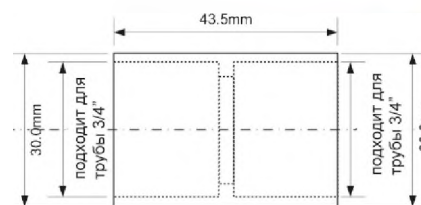

1

R-3M

Код товара **R-3M**

Труба; цвет - белый

диаметр Дн, мм	21,6
длина, мм	3000

Материал - полипропилен; HDPE
Индивидуальная упаковка - пластиковый пакет

2

R1

Код товара **R1**

Муфта Ду=21,6мм/21,6мм (соединение "вставил-нажал"); цвет - белый

Материал - полипропилен
Индивидуальная упаковка - пластиковый пакет

Брутто: 8,12 кг

3

R1M

Код товара **R1M**

Муфта Ду=19-23мм/19-23мм (компрессионное соединение); цвет - белый

Материал - полипропилен
Индивидуальная упаковка - пластиковый пакет

Брутто: 14,10 кг

4

R1M-CO

Код товара **R1M-CO**

Муфта переходная с Ду=19-23мм на Ду=24-25мм (компрессионное соединение); цвет - белый

Материал - полипропилен
Индивидуальная упаковка - пластиковый пакет

Брутто: 8,90 кг

5

R2

Код товара **R2**

Отвод на 90° Ду=21,6мм/21,6мм (соединение "вставил-нажал"); цвет - белый

Материал - полипропилен
Индивидуальная упаковка - пластиковый пакет

Брутто: 6,30 кг