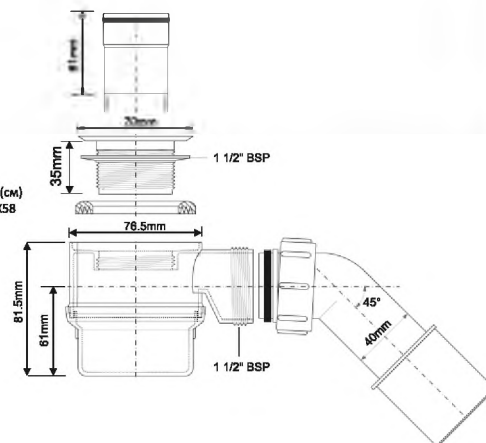

11

CD-HC26-85

Код товара **CD-HC26-85**

Сифон бутылочный для напольных решеток и поддонов с выпуском; высота трапа 85мм

выход, мм	40/50
выпуск	70мм, пластик
пропускная способность, л/мин	20
высота гидрозатвора, мм	40

Брутто: 16,12 кг

Материал - полипропилен

Индивидуальная упаковка - пластиковый пакет