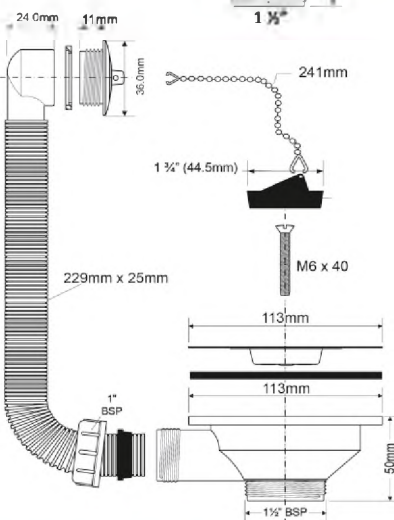

5

Код товара OF2C-70

Слив-перелив под круглое отверстие перелива с пробкой тип - "кнопка"; цвет - хром

выход	1 1/2"
решетка выпуска/пробка, мм	70/70
длина/диаметр перелива, мм	229/25
соединительный болт	M12 x 55 мм

Материал - полипропилен
Индивидуальная упаковка - картонная коробка

ВыхШ (см)
29X48X58

Брутто: 6,89 кг

6

Код товара OF2-85

Слив-перелив под круглое отверстие перелива с пробкой и цепочкой

выход	1 1/2"
решетка выпуска, мм	85, нерж.сталь
длина/диаметр перелива, мм	229/25
соединительный винт	M6 x 40 мм

Материал - полипропилен
Индивидуальная упаковка - пластиковый пакет

ВыхШ (см)
29X48X58

Брутто: 30,47 кг

7

Код товара OF2-113

Слив-перелив под круглое отверстие перелива с пробкой и цепочкой

выход	1 1/2"
решетка выпуска, мм	113, нерж.сталь
длина/диаметр перелива, мм	229/25
соединительный винт	M6 x 40 мм

Материал - полипропилен
Индивидуальная упаковка - пластиковый пакет

ВыхШ (см)
24X59X39

Брутто: 9,88 кг

8

Код товара OF2-113S

Слив-перелив под круглое отверстие перелива со съемной фильтрующей решеткой-пробкой

выход	1 1/2"
решетка выпуска, мм	113, нерж.сталь
длина/диаметр перелива, мм	229/25
соединительный болт	M12 x 55 мм

Материал - полипропилен
Индивидуальная упаковка - картонная коробка

ВыхШ (см)
24X59X39

Брутто: 7,55 кг

Еще доступны цвета: