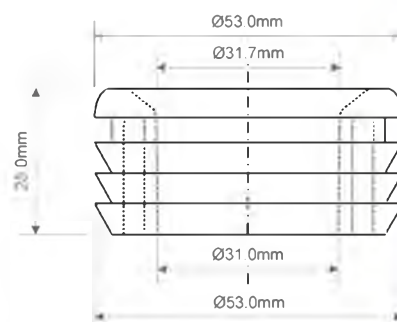

42,43,44

Код товара FLEXCONN-4032
Вставка переходная Дн/Ду=40/32мм;
цвет - черный

Материал - EPDM/TPPE
Индивидуальная упаковка - пластиковый пакет,
по 10шт

Брутто: 11,30 кг

Код товара FLEXCONN-5040
Вставка переходная Дн/Ду=50/40мм;
цвет - черный

Материал - EPDM/TPPE
Индивидуальная упаковка - пластиковый пакет,
по 10шт

Брутто: 12,15 кг

Код товара FLEXCONN-5032
Вставка переходная Дн/Ду=50/32мм;
цвет - черный

Материал - EPDM/TPPE
Индивидуальная упаковка - пластиковый пакет,
по 10шт

Брутто: 11,40 кг

45

Код товара FLEXCONN-7550
Вставка переходная Дн/Ду=75/50мм;
цвет - черный

Материал - EPDM/TPPE
Индивидуальная упаковка - пластиковый пакет,
по 10шт

Брутто: 12,24 кг