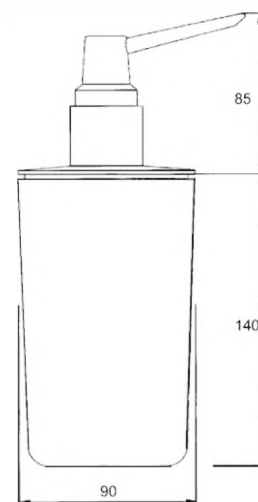

7

Код товара **HC21-CP**

Диспенсер настенный для жидкого мыла с пластиковым носиком; цвет - хром

Материал - АБС

Индивидуальная упаковка - картонная коробка

Брутто: 15,43 кг

Еще доступны цвета:

HC21-WH
белый

HC21-BE
бежевый

8

Код товара **ANGVAL-10-CP**

Кран (1/2" «папа» х Ду=10мм) угловой; цвет - хром

Материал - латунь

Индивидуальная упаковка - картонная коробка

Брутто: 19,30 кг

Еще доступны цвета:

ANGVAL-10-AB
античная
бронза