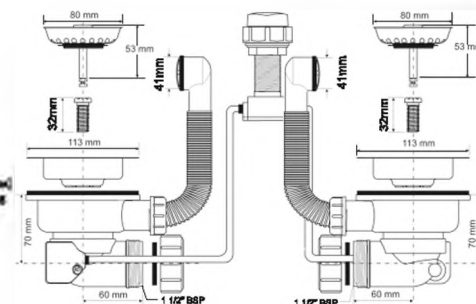

выход	1 1/2"/40мм
решетка выпуска, мм	113, нерж. сталь
длина/диаметр перелива, мм	229/25
соединительный болт	M12 x 32 мм

Материал - полипропилен
Индивидуальная упаковка - пластиковый пакет

10шт
Бруто: 8,11 кг