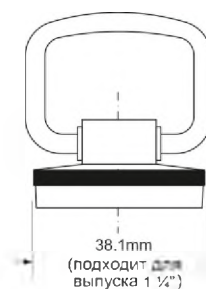

1,2

Код товара CP1T

Хромированная пробка с треугольным держателем под цепочку для выпуска с 60мм решеткой

Материал - АБС
Индивидуальная упаковка - пластиковый пакет, по 10 штук

Код товара CP2T

Хромированная пробка с треугольным держателем под цепочку для выпуска с 70/85/113мм решеткой

Материал - АБС
Индивидуальная упаковка - пластиковый пакет, по 10 штук

3,4

Код товара CP1H

Хромированная пробка с круглым держателем для выпуска с 60мм решеткой

Материал - АБС
Индивидуальная упаковка - пластиковый пакет, по 10 штук

Код товара CP2H

Хромированная пробка с круглым держателем для выпуска с 70/85/113мм решеткой

Материал - АБС
Индивидуальная упаковка - пластиковый пакет, по 10 штук

5,6

Код товара HC57

Черная пробка с треугольным держателем под цепочку для выпуска с 60мм решеткой

Материал - PVC
Индивидуальная упаковка - пластиковый пакет, по 20 штук

Код товара HC57-45

Черная пробка с треугольным держателем под цепочку для выпуска с 70/85/113мм решеткой

Материал - PVC
Индивидуальная упаковка - пластиковый пакет, по 20 штук