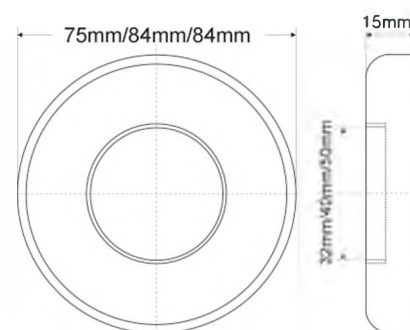

47,48,49

Код товара F32S

Отражатель круглый, неглубокий под трубу 32мм; цвет - белый

Материал - полипропилен
Индивидуальная упаковка - пластиковый пакет,
по 20 шт

Код товара F40S

Отражатель круглый, неглубокий под трубу 40мм; цвет - белый

Материал - полипропилен
Индивидуальная упаковка - пластиковый пакет,
по 20 шт

Код товара F50S

Отражатель круглый, неглубокий под трубу 50мм; цвет - белый

Материал - полипропилен
Индивидуальная упаковка - пластиковый пакет,
по 20 шт