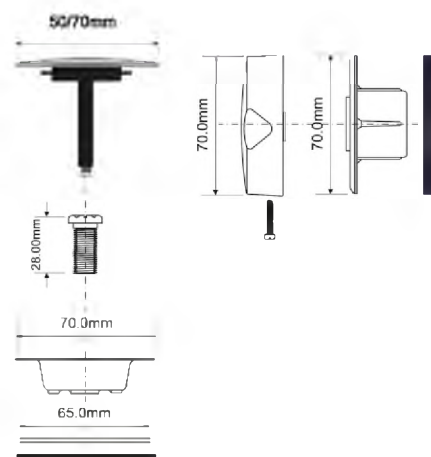

Еще доступны цвета:

PUBSET-GOLD
золотой

PUBSET-CBLM
матовый
хром

ВхГхШ (см)
30X30X30

Брутто: 10,66 кг

ВхГхШ (см)
30X30X30

Брутто: 11,56 кг

1