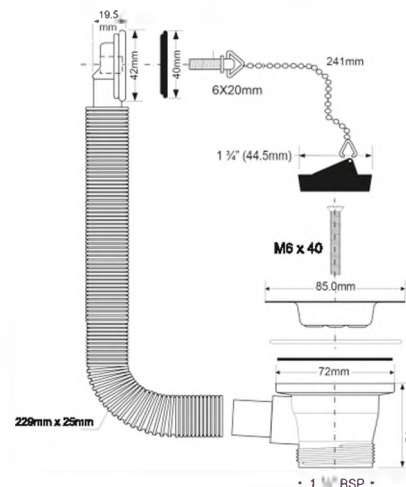

1

Код товара OR1-60

Слив-перелив под прямоугольное отверстие перелива с пробкой и цепочкой

выход	1 1/2"
решетка выпуска, мм	60, нерж. сталь
длина/диаметр перелива, мм	235/25
соединительный винт	M6 x 40 мм

Брутто: 7,05 кг

Материал - полипропилен
Индивидуальная упаковка - пластиковый пакет

2

Код товара OR2-70

Слив-перелив под прямоугольное отверстие перелива с пробкой и цепочкой

выход	1 1/2"
решетка выпуска, мм	70, нерж. сталь
длина/диаметр перелива, мм	229/25
соединительный винт	M6 x 40 мм

Брутто: 7,25 кг

Материал - полипропилен
Индивидуальная упаковка - пластиковый пакет

3

Код товара OR2C-70

Слив-перелив под прямоугольное отверстие перелива с пробкой тип - "кнопка"; цвет - хром

выход	1 1/2"
решетка выпуска/пробка, мм	70/70
длина/диаметр перелива, мм	2295/25
соединительный болт	M12 x 55 мм

Брутто: 19,17 кг

Материал - полипропилен
Индивидуальная упаковка - картонная коробка

4

Код товара OR2-85

Слив-перелив под прямоугольное отверстие перелива с пробкой и цепочкой

выход	1 1/2"
решетка выпуска, мм	85, нерж. сталь
длина/диаметр перелива, мм	229/25
соединительный винт	M6 x 40 мм

Брутто: 7,81 кг

Материал - полипропилен
Индивидуальная упаковка - пластиковый пакет