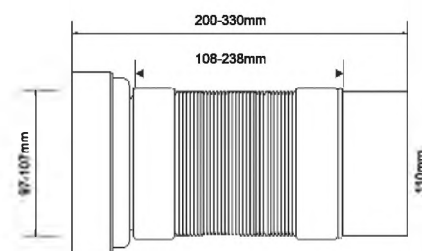

5

Код товара **WC-F11RD**

Фановая раздвижная труба под углом с манжетой и компрессионным отводом на 40мм

вход Ду, мм	97 ÷ 107
выход Дн, мм	90 ÷ 110
длина, мм	260-540
угол	90°

ВхГхШ (см)
48x59x39

Брутто: 13,73 кг

Материал - полипропилен
Индивидуальная упаковка - пластиковый пакет

6

Код товара **WC-F16R**

Фановая раздвижная труба под углом с манжетой

вход Ду, мм	97 ÷ 107
выход Дн, мм	90 ÷ 110
длина, мм	315-440
угол	45°

ВхГхШ (см)
48x59x39

Брутто: 13,05 кг

Материал - полипропилен
Индивидуальная упаковка - пластиковый пакет

7

Код товара **WC-F20P**

Фановая раздвижная труба

вход Ду, мм	97 ÷ 107
выход Дн, мм	110
длина, мм	200-330

ВхГхШ (см)
39x46x45

Брутто: 10,40 кг

Материал - полипропилен
Индивидуальная упаковка - пластиковый пакет

Код товара

Описание

Вход Ду, мм

Выход Дн, мм

Длина, мм

Брутто, кг

8

WC-F23P

Фановая раздвижная труба

97 ÷ 107

110

230-440

24 шт

14,45

9

WC-F33P-RU

Фановая раздвижная труба

97 ÷ 107

110

330-850

16 шт

18,44

10

Код товара **WC-F33PD**

Фановая раздвижная труба с компрессионным отводом на 40мм

вход Ду, мм	97 ÷ 107
выход Дн, мм	110
длина, мм	330-800

ВхГхШ (см)
59x39x48

Брутто: 20,06 кг

Материал - полипропилен
Индивидуальная упаковка - пластиковый пакет