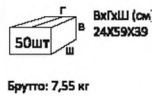

Брутто: 7,55 кг

Материал - полипропилен
Индивидуальная упаковка - пластиковый пакет