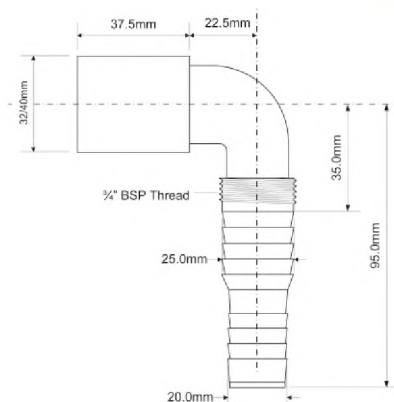

ВхГШ (см)
24X59X39

ВхГШ (см)
24X59X39