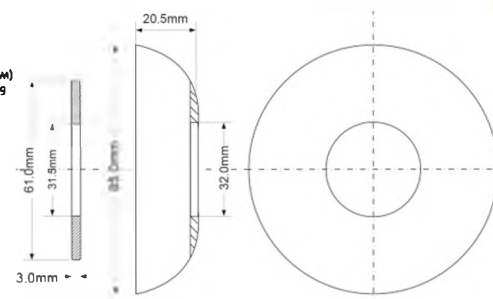

8,9,10

Код товара F90

Отражатель круглый под трубу 90мм;
подходит для жестких фановых труб;
цвет - белый

Материал - полипропилен
Индивидуальная упаковка - пластиковый пакет

Код товара F110

Отражатель круглый под трубу 110мм;
цвет - белый

Материал - полипропилен
Индивидуальная упаковка - пластиковый пакет

Код товара F114

Отражатель круглый под трубу 114мм;
подходит для гибких раздвижных
фановых труб; цвет - белый

Материал - полипропилен
Индивидуальная упаковка - пластиковый пакет

11,12

F32-CB
F40-CB

Код товара F32-CB

Отражатель круглый, с прямоугольными
гранями под трубу 32мм; цвет - хром

Материал - металл
Индивидуальная упаковка - картонная коробка

Код товара F40-CB

Отражатель круглый под трубу 40мм;
цвет - белый

Материал - металл
Индивидуальная упаковка - картонная коробка

13

F32SS-CB

Код товара F32SS-CB

Отражатель круглый, с полукруглыми
гранями под трубу 32мм; цвет - хром

Материал - металл
Индивидуальная упаковка - картонная коробка