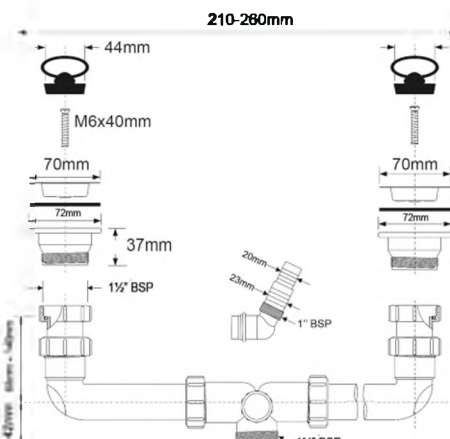

вход	1 1/2"
выход, мм	40
решетка выпуска, мм	70, нерж.сталь
пропускная способность, л/мин	36
высота гидрозатвора, мм	50

20шт
Вх(Ш) (см)
48X59X39
Брутто: 16,37 кг

Материал - полипропилен
Индивидуальная упаковка - пластиковый пакет