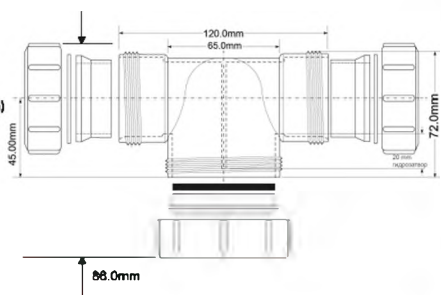

ВххШхШ (см)
24x59x39

Брутто: 14,90 кг

Материал - полипропилен
Индивидуальная упаковка - пластиковый пакет

MRT32-50

Код товара **MRT32-50**

Сифон трубный P-образный;
горизонтальный вход/выход

вход, мм	50
выход, мм	50
пропускная способность, л/мин	60
высота гидрозатвора, мм	70

ВххШхШ (см)
24x59x39

Брутто: 7,50 кг

Материал - полипропилен
Индивидуальная упаковка - пластиковый пакет

27

MRTRSH10-40

Код товара **MRTRSH10-40**

Сифон трубный P-образный с ревизией;
горизонтальный вход/выход

вход, мм	40
выход, мм	40
пропускная способность, л/мин	43
высота гидрозатвора, мм	20

ВххШхШ (см)
29x48x38

Брутто: 10,06 кг

Материал - полипропилен
Индивидуальная упаковка - пластиковый пакет

28

5255

Код товара 5255