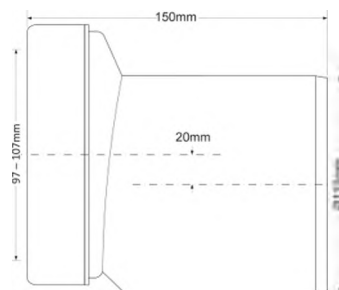

34

WCE-CON1

Код товара **WCE-CON1**

Прямая фановая труба

вход Ду, мм	97 ± 107
выход Дн, мм	110
Длина, мм	265

Материал - полипропилен
Индивидуальная упаковка - пластиковый пакет

Брутто: 7,85 кг

35

WCE-CON4

Код товара **WCE-CON4**

Прямая фановая труба со смещением

вход Ду, мм	97 ± 107
выход Дн, мм	110
длина, мм	150
смещение, мм	20

Материал - полипропилен
Индивидуальная упаковка - пластиковый пакет

Брутто: 8,83 кг

36

WCE-CON9

Код товара **WCE-CON9**

Прямая фановая труба под углом

вход Ду, мм	97 ± 107
выход Дн, мм	110
длина, мм	230
угол	90°

Материал - полипропилен
Индивидуальная упаковка - пластиковый пакет

Брутто: 8,73 кг

37

WCE-CON16

Код товара **WCE-CON16**

Прямая фановая труба под углом

вход Ду, мм	97 ± 107
выход Дн, мм	110
длина, мм	192
угол	45°

Материал - полипропилен
Индивидуальная упаковка - пластиковый пакет

Брутто: 8,15 кг