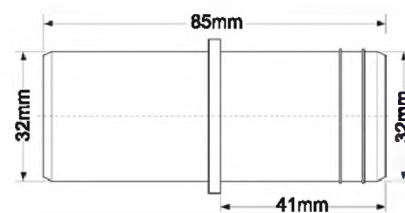

7

FLEXADUP/32

Код товара **FLEXADUP/32****Адаптер на 32мм для MRF1/MRF375**

Материал - полипропилен

Брутто: 17,52 кг

8

FLEXADUP/40

Код товара **FLEXADUP/40****Адаптер на 40мм для MRF2/MRF375**