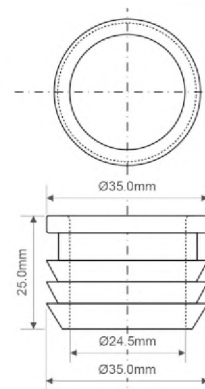

38

Код товара CDVA-32-CB
Отводной комплект из двух точек;
цвет-хром

входы «мама» 1 1/2"
выходы «папа» 1 1/2"

Материал - металл
Индивидуальная упаковка - пластиковый пакет

45шт
ВхГхШ (см)
58x48x58

Брутто: 17,76 кг

39

Код товара T11M-40
Муфта переходная с Ду=40мм (компрессионное
соединение) на 1 1/2" «папа» в комплекте с
контргайкой и прокладкой

Материал - полипропилен
Индивидуальная упаковка - пластиковый пакет

100шт
ВхГхШ (см)
58x48x58

Брутто: 8,52 кг

40

Код товара T31M-40
Муфта переходная с Ду=40мм (компрессионное
соединение) на 1 1/2" «папа»

Материал - полипропилен
Индивидуальная упаковка - пластиковый пакет

200шт
ВхГхШ (см)
24x59x39

Брутто: 9,90 кг

41

Код товара FLEXCONN-3225
Вставка переходная Дн/Ду=32/25мм;
цвет - черный

Материал - EDPM/TPE
Индивидуальная упаковка - пластиковый пакет,
по 10шт

1150шт
ВхГхШ (см)
24x59x39

Брутто: 10,10 кг