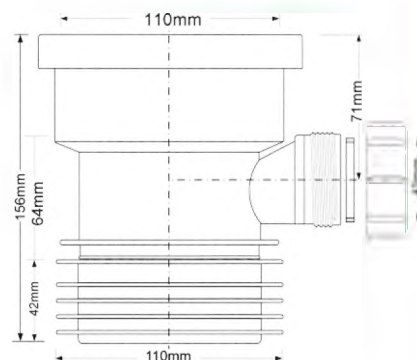

1

Код товара **DC1-GR**

Муфта под раструбное соединение с прокладкой; цвет - серый

вход Ду, мм	110
выход Дн, мм	90 ÷ 110
длина, мм	121

Материал - полипропилен
Индивидуальная упаковка - пластиковый пакет

2

Код товара **DC1D-GR**

Муфта под раструбное соединение с прокладкой и компрессионным отводом на 40мм; цвет - серый

вход Ду, мм	110
выход Дн, мм	90 ÷ 110
длина, мм	156

Материал - полипропилен
Индивидуальная упаковка - пластиковый пакет

3

Код товара **DC1-GR-OS**

Муфта под раструбное соединение с прокладкой и 13,5мм смещением; цвет - серый

вход Ду, мм	110
выход Дн, мм	90 ÷ 110
длина, мм	134

Материал - полипропилен
Индивидуальная упаковка - пластиковый пакет

4

Код товара **DC90-GR**

Отвод на 90° под раструбное соединение с прокладкой; цвет - серый

вход Ду, мм	110
выход Дн, мм	90 ÷ 110
длина, мм	175

Материал - полипропилен
Индивидуальная упаковка - пластиковый пакет

5

Код товара **MRF-PS**

Муфта раздвижная гофрированная с прокладкой; вход под раструбное соединение; цвет - серый

вход Ду, мм	110
выход Дн, мм	110
длина, мм	260 ÷ 390

Материал - полипропилен
Индивидуальная упаковка - пластиковый пакет