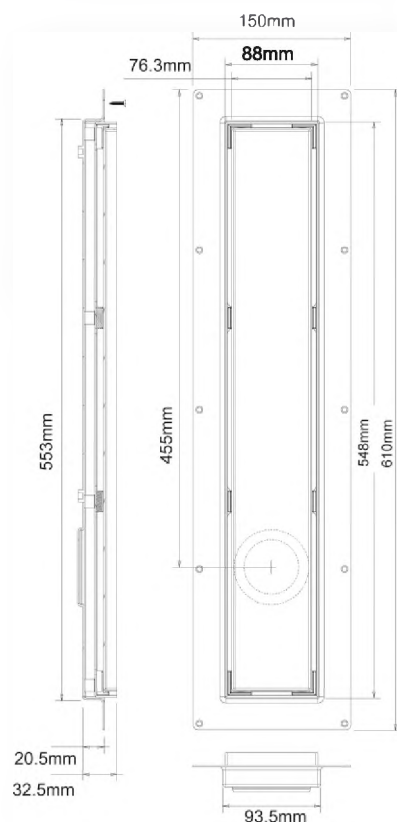

7,8

Код товара **CD600-BMAC-NT**

Насадка (548ммx88мм) сливная (дизайн "MACINTOSH") под плитку толщиной 8-16мм в комплекте с регулирующимися 128-170мм опорами; сливное отверстие 52мм; цвет - сталь

Материал - матовая нерж.сталь
Индивидуальная упаковка - картонная коробка

Код товара **CD800-BMAC-NT**

Насадка (748ммx88мм) сливная (дизайн "MACINTOSH") под плитку толщиной 8-16мм в комплекте с регулирующимися 128-170мм опорами; сливное отверстие 52мм; цвет - сталь

Материал - матовая нерж.сталь
Индивидуальная упаковка - картонная коробка

9,10

Код товара **CD600-BSOL-NT**

Насадка (548ммx88мм) сливная (дизайн "SOLEIL") под плитку толщиной 8-16мм в комплекте с регулирующимися 128-170мм опорами; сливное отверстие 52мм; цвет - сталь

Материал - матовая нерж.сталь
Индивидуальная упаковка - картонная коробка

Код товара **CD800-BSOL-NT**

Насадка (748ммx88мм) сливная (дизайн "SOLEIL") под плитку толщиной 8-16мм в комплекте с регулирующимися 128-170мм опорами; сливное отверстие 52мм; цвет - сталь

Материал - матовая нерж.сталь
Индивидуальная упаковка - картонная коробка

11,12

Код товара **CD600-BTRI-NT**

Насадка (548ммx88мм) сливная (дизайн "TRIBAL") под плитку толщиной 8-16мм в комплекте с регулирующимися 128-170мм опорами; сливное отверстие 52мм; цвет - сталь

Материал - матовая нерж.сталь
Индивидуальная упаковка - картонная коробка

Код товара **CD800-BTRI-NT**

Насадка (748ммx88мм) сливная (дизайн "TRIBAL") под плитку толщиной 8-16мм в комплекте с регулирующимися 128-170мм опорами; сливное отверстие 52мм; цвет - сталь

Материал - матовая нерж.сталь
Индивидуальная упаковка - картонная коробка