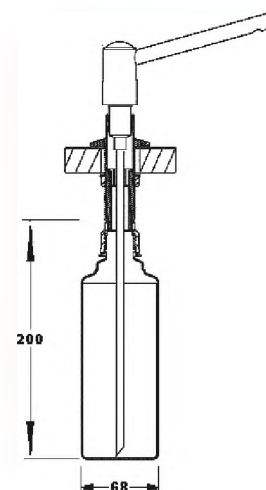

1

Код товара **HC20-CP**

Диспенсер для жидкого мыла с пластиковым носиком; цвет - хром

Материал - полипропилен/АБС
Индивидуальная упаковка - картонная коробка

ВхГхШ (см)
58х48х58

Брутто: 11,10 кг

Еще доступны цвета:

HC20-WH
белый

HC20-BE
бежевый

2

Код товара **HC20-CPB**

Диспенсер для жидкого мыла с латунным носиком; цвет - хром

Материал - полипропилен/латунь
Индивидуальная упаковка - картонная коробка

ВхГхШ (см)
58х48х58

Брутто: 13,69 кг

3

Код товара **HC20-JAD-CPB**

Диспенсер для жидкого мыла с латунным носиком (дизайн "JAD"); цвет - хром

Материал - полипропилен/латунь
Индивидуальная упаковка - картонная коробка

ВхГхШ (см)
58х48х58

Брутто: 10,90 кг

Еще доступны цвета:

HC20-JAD-MTSP
матовый
хром

HC20-JAD-SS
сатиновая
сталь