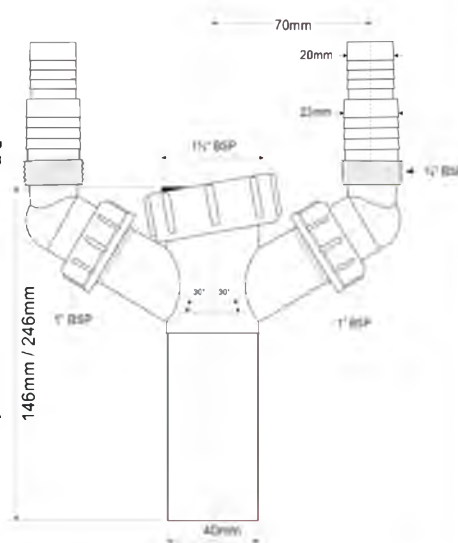

4,5

Код товара TEE1

Вставка с адаптером под углом для слива бытовой техники; высота 141мм

вход 1 1/2"
выход, мм 32

Брутто: 8,86 кг

Материал - полипропилен
Индивидуальная упаковка - пластиковый пакет

Код товара TEE2

Вставка с адаптером под углом для слива бытовой техники; высота 141мм

вход 1 1/2"
выход, мм 32

Брутто: 8,80 кг

Материал - полипропилен
Индивидуальная упаковка - пластиковый пакет

6,7

Код товара TEE3

Вставка с адаптером под углом для слива бытовой техники; высота 146мм

вход 1 1/2"
выход, мм 40

Брутто: 10,12 кг

Материал - полипропилен
Индивидуальная упаковка - пластиковый пакет

Код товара TEE3-240

Вставка с адаптером под углом для слива бытовой техники; высота 246мм

вход 1 1/2"
выход, мм 40

Брутто: 11,12 кг

Материал - полипропилен
Индивидуальная упаковка - пластиковый пакет

8,9

Код товара TEE4

Вставка с 2-мя адаптерами под углом для слива бытовой техники; высота 146мм

вход 1 1/2"
выход, мм 40

Брутто: 9,25 кг

Материал - полипропилен
Индивидуальная упаковка - пластиковый пакет

Код товара TEE4-240

Вставка с 2-мя адаптерами под углом для слива бытовой техники; высота 246мм

вход 1 1/2"
выход, мм 40

Брутто: 8,44 кг

Материал - полипропилен
Индивидуальная упаковка - пластиковый пакет