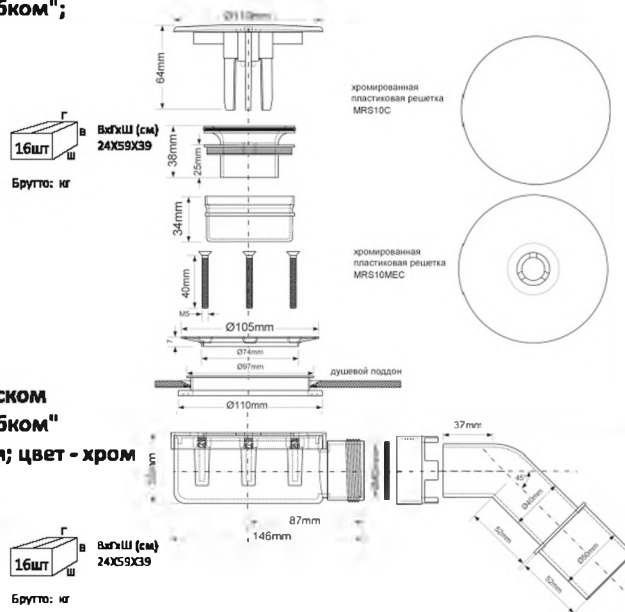

22

Код товара MRS10C

Сифон бутылочный для поддона с выпуском на крепежных винтах (M5x40мм) и "грибком"; высота трапа 53мм; цвет - хром

выход, мм	50
выпуск, мм	113, латунь
сливная решетка, мм	105, нержавейка
пропускная способность, л/мин	50
высота гидрозатвора, мм	25

Материал - полипропилен
Индивидуальная упаковка - картонная коробка

23

Код товара MRS10MEC

Сифон бутылочный для поддона с выпуском на крепежных винтах (M5x40мм) и "грибком" (дизайн "мерседес"); высота трапа 53мм; цвет - хром

выход, мм	50
выпуск, мм	113, латунь
сливная решетка, мм	105, нержавейка
пропускная способность, л/мин	50
высота гидрозатвора, мм	25

Материал - полипропилен
Индивидуальная упаковка - картонная коробка

24

Код товара MRS10CSP

Сифон бутылочный для поддона с выпуском на крепежных винтах (M5x40мм) и "грибком" (дизайн "параллельные прорези"); высота трапа 53мм; цвет - хром

выход, мм	50
выпуск, мм	113, латунь
сливная решетка, мм	105, нержавейка
пропускная способность, л/мин	50
высота гидрозатвора, мм	25

Материал - полипропилен
Индивидуальная упаковка - картонная коробка

25

Код товара MRS10CBR

Сифон бутылочный для поддона с выпуском на крепежных винтах (M5x40мм) и "грибком" (дизайн "радиальные прорези"); высота трапа 53мм; цвет - хром

выход, мм	50
выпуск, мм	113, латунь
сливная решетка, мм	105, нержавейка
пропускная способность, л/мин	50
высота гидрозатвора, мм	25

Материал - полипропилен
Индивидуальная упаковка - картонная коробка