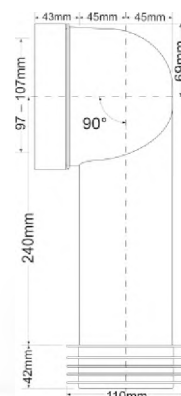

16

Код товара MRWC8
Прямая фановая труба со смещением

вход Ду, мм	90 ÷ 110
выход Дн, мм	110
смещение, мм	10
длина, мм	260

Материал - полипропилен
Индивидуальная упаковка - пластиковый пакет

Брутто: 7,98 кг

17

Код товара MRWC9
Фановая труба под углом с манжетой

вход Ду, мм	97 ÷ 107
выход Дн, мм	90 ÷ 110
угол	14°
длина, мм	330

Материал - полипропилен
Индивидуальная упаковка - пластиковый пакет

Брутто: 8,97 кг

18

Код товара MRWC9-90
Фановая труба под углом с манжетой

вход Ду, мм	97 ÷ 107
выход Дн, мм	80 ÷ 90
длина, мм	330
угол	14°

Материал - полипропилен
Индивидуальная упаковка - пластиковый пакет

Брутто: 5,15 кг

19

Код товара MRWC10
Фановая труба под углом с манжетой

вход Ду, мм	97 ÷ 107
выход Дн, мм	90 ÷ 110
длина, мм	142
угол	14°

Материал - полипропилен
Индивидуальная упаковка - пластиковый пакет

Брутто: 12,95 кг

20

Код товара MRWC11
Фановая труба под углом с манжетой

вход Ду, мм	97 ÷ 107
выход Дн, мм	90 ÷ 110
длина, мм	282
угол	90°

Материал - полипропилен
Индивидуальная упаковка - пластиковый пакет

Брутто: 10,21 кг