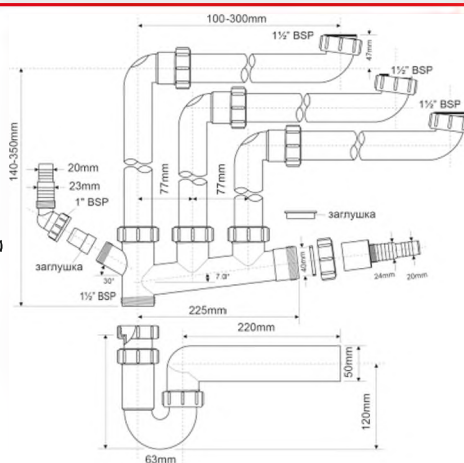

37

SSK3-50

Код товара **SSK3-50**

Сифон трубный P-образный с 3-мя многорядными входами, 2-мя адаптерами для слива бытовой техники и горизонтальной отводной трубой

вход	1 1/2"
выход, мм	40/50
пропускная способность, л/мин	60
высота гидрозатвора, мм	60

ВхххШ (см)
29X48X58

Брутто: 14,16 кг

Материал - полипропилен
Индивидуальная упаковка - пластиковый пакет

38

5258

Код товара **5258**

Сифон трубный P-образный без выпуска и нерегулируемой высотой

вход	2"
выход, мм	50
пропускная способность, л/мин	65
высота гидрозатвора, мм	70

ВхххШ (см)
48X59X29

Брутто: 12,50 кг

Материал - полипропилен
Индивидуальная упаковка - пластиковый пакет

39

5259

Код товара **5259**

Сифон трубный P-образный без выпуска

вход	2"
выход, мм	50
пропускная способность, л/мин	65
высота гидрозатвора, мм	70

ВхххШ (см)
48X59X29

Брутто: 16,10 кг

Материал - полипропилен
Индивидуальная упаковка - пластиковый пакет

40

5259S

Код товара **5259S**

Сифон трубный P/S-образный без выпуска, неразборный с универсальной отводной трубой

вход	2"
выход, мм	50
пропускная способность, л/мин	65
высота гидрозатвора, мм	70

ВхххШ (см)
29X48X58

Брутто: 8,62 кг

Материал - полипропилен
Индивидуальная упаковка - пластиковый пакет

41

5259Z

Код товара **5259Z**

Сифон трубный P/S-образный без выпуска с универсальной отводной трубой

вход	2"
выход, мм	50
пропускная способность, л/мин	65
высота гидрозатвора, мм	80

ВхххШ (см)
58X48X58

Брутто: 19,06 кг

Материал - полипропилен
Индивидуальная упаковка - пластиковый пакет