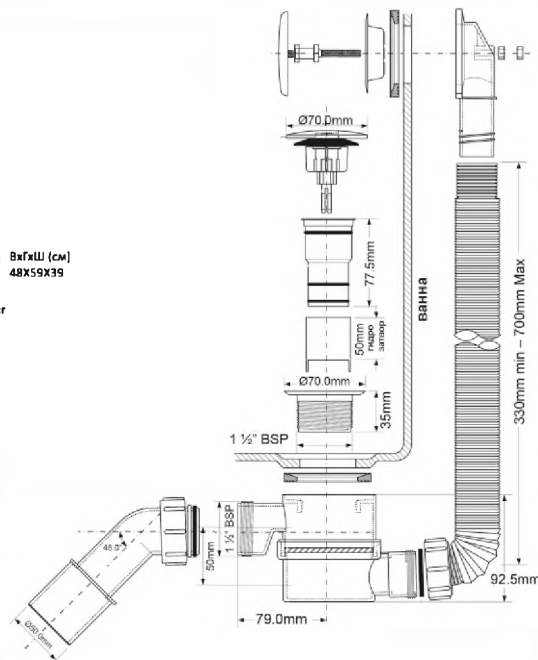

Еще доступны цвета:

MRB11-AB
античная
бронза

MRB11-SN
сатиновый
никель

MRB11-SC
сатиновый
хром

6

MRB12

Код товара **MRB12**

Трап бутылочный для ванн с переливом и пробкой тип-"кнопка"; цвет - хром