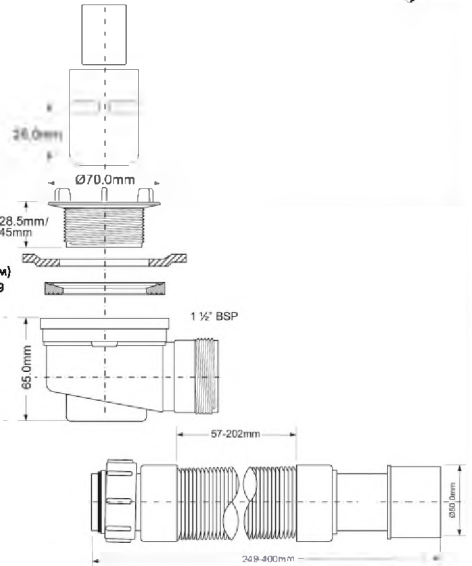

выход, мм	40/50
выпуск	70мм, пластик
"грибок"	нерж.сталь
пропускная способность, л/мин	20
высота гидрозатвора, мм	25

Брутто: 9,40 кг

Материал - полипропилен
Индивидуальная упаковка - пластиковый пакет

10