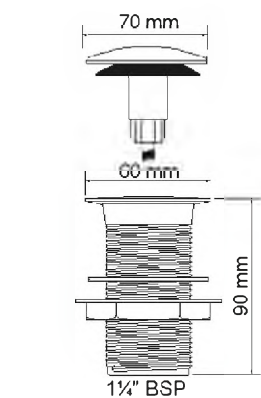

5

CW70-CB

Код товара CW70-CB

Выпуск с пробкой тип - "кнопка", контргайкой и переливом; высота 90мм; цвет - хром

выход	1 1/4"
решетка выпуска/пробка, мм	60/70

32шт	В	ВхГхШ (см)
	Ш	29X48X58

Брутто: 15,62 кг

Материал - металл

Индивидуальная упаковка - картонная коробка

6

CWU70-CB

Код товара CWU70-CB

Выпуск с пробкой тип - "кнопка", контргайкой, без перелива; высота 90мм; цвет - хром

выход	1 1/4"
решетка выпуска/пробка, мм	60/70

32шт	В	ВхГхШ (см)
	Ш	29X48X58

Брутто: 16,98 кг

Материал - металл

Индивидуальная упаковка - картонная коробка

7

CW60SQ-CB

Код товара CW60SQ-CB

Выпуск с квадратной пробкой тип-"кнопка", контргайкой и переливом; высота 90мм; цвет - хром

выход	1 1/4"
решетка выпуска, мм	60

20шт	В	ВхГхШ (см)
	Ш	29X48X58

Брутто: 10,58 кг

Материал - металл

Индивидуальная упаковка - картонная коробка

8

CWU60SQ-CB

Код товара CWU60SQ-CB

Выпуск с квадратной пробкой тип - "кнопка", контргайкой, без перелива; высота 90мм; цвет - хром

выход	1 1/4"
решетка выпуска/грибка, мм	60

20шт	В	ВхГхШ (см)
	Ш	29X48X58

Брутто: 10,58 кг

Материал - металл

Индивидуальная упаковка - картонная коробка