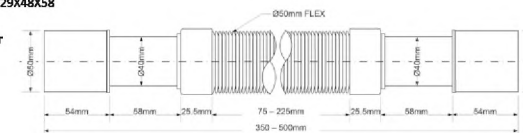

13,44

3

Код товара **MRMF205A**

Труба гибкая раздвижная

вход Дн, мм	40/50
выход Дн, мм	40/50
длина, мм	270 ÷ 500

Материал - полипропилен
Индивидуальная упаковка - пластиковый пакет

Брутто: 11,92 кг

Код товара