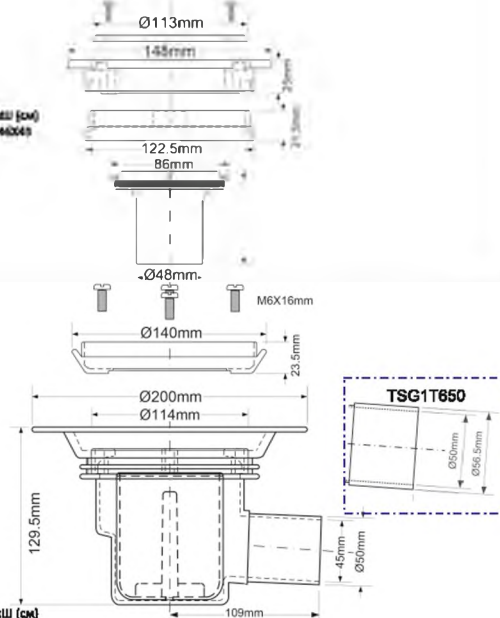

13

Код товара **TSG1SS50**

Трап напольный со сливной насадкой;
высота 130мм; выход под клеевое
соединение

выход Ду, мм	50
решетка, мм	119
пропускная способность, л/мин	хром. нерж. сталь
высота гидрозатвора, мм	67
	75

Брутто: 12,23 кг

Материал - АБС

Индивидуальная упаковка - картонная коробка

Еще доступны цвета:

TSG1WH50
белый

14

Код товара **TSG1T6SS-50P**

Трап напольный со сливной насадкой
и привинченной решеткой; высота
130мм;

вход, мм	100
выход Дн, мм	50
решетка	150ммx150мм
пропускная способность, л/мин	полир. нерж. сталь
высота гидрозатвора, мм	65
	75

Брутто: 12,60 кг

Материал - АБС

Индивидуальная упаковка - картонная коробка

15

Код товара **TSG1T650**

Трап напольный со сливной насадкой
и съемной решеткой; высота 130мм;
выход под клеевое соединение

вход, мм	100
выход Ду, мм	50
решетка	150ммx150мм
пропускная способность, л/мин	белый пластик
высота гидрозатвора, мм	67
	75

Брутто: 12,60 кг

Материал - АБС

Индивидуальная упаковка - картонная коробка