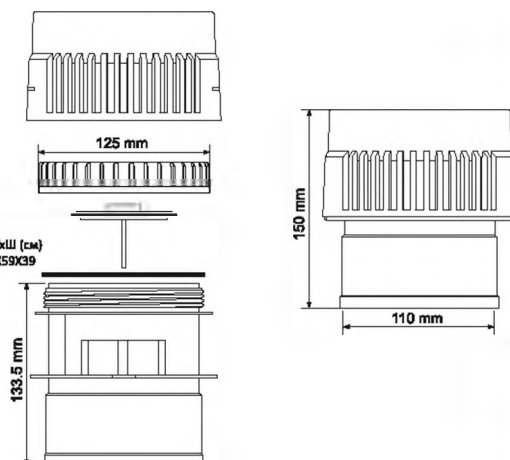

Код товара MRAA1N

Вентиляционный клапан (аэратор) для канализации; выход под клеевое соединение

выход Ду, мм	110
пропускная способность, л/сек	19,4

Материал - АБС
Индивидуальная упаковка - пластиковый пакет

Брутто: 10,44 кг