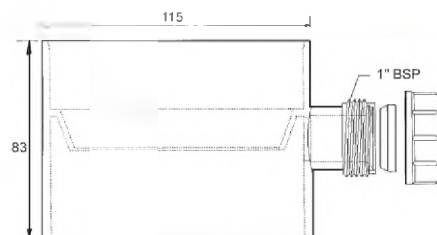

21,22

Код товара **MRSOB-40**

Переходный элемент с Дн=110мм на Ду=40мм (под клеевое соединение); цвет - серый

Материал - АБС
Индивидуальная упаковка - пластиковый пакет

Код товара **MRSOB-50**

Переходный элемент с Дн=110мм на Ду=50мм (под клеевое соединение); цвет - серый

Материал - АБС
Индивидуальная упаковка - пластиковый пакет

23

Код товара **MRSOB-110**

Переходный элемент с Дн=110мм на Ду=110мм; цвет - серый

Материал - АБС
Индивидуальная упаковка - пластиковый пакет

24

Код товара **CONTRAP1**

Переходный элемент с Ду=110мм (под клеевое соединение) на Ду=19-23мм (компрессионное соединение) для сбора и отвода конденсата с внутренней стороны трубы; цвет - серый

Материал - АБС
Индивидуальная упаковка - пластиковый пакет

25

Код товара **BOSSCONN-22MM**

Переходный элемент с Дн=110мм на Ду=19-23мм под компрессионное соединение; цвет - белый

Материал - полипропилен
Индивидуальная упаковка - пластиковый пакет