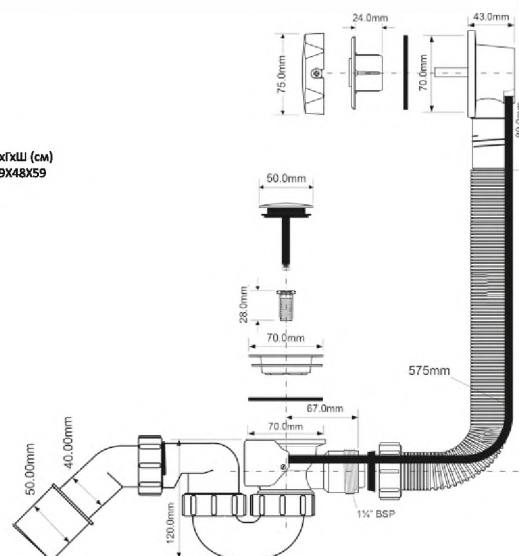

1

MRB2C

Код товара **MRB2C**

Трап для ванны "стандартный" с автопереливом, поворотной головкой, 50мм пробкой

выход, мм	40/50
длина тросика и диаметр перелива, мм	575 x 34
поворотная головка	пластик, хром
решетка выпуска, мм	70, нерж.сталь
пропускная способность, л/мин	50,2
высота гидрозатвора, мм	50

20шт
8x14x11 (см)
39x48x59

Брутто: 15,19 кг

Материал - полипропилен
Индивидуальная упаковка - картонная коробка

Еще доступны цвета:

MRB2W
белый

2

MRB2C-PB

Код товара **MRB2C-PB**

Трап для ванны "стандартный" с автопереливом, поворотной головкой, 50мм пробкой

выход, мм	40/50
длина тросика и диаметр перелива, мм	575 x 34
поворотная головка	пластик, хром
решетка выпуска, мм	70, нерж.сталь
пропускная способность, л/мин	50,2
высота гидрозатвора, мм	50

25шт
8x14x11 (см)
39x48x59

Брутто: 14,60 кг

Материал - полипропилен
Индивидуальная упаковка - пластиковый пакет

Еще доступны цвета:

MRB2W-PB
белый

3

MRB2CB

Код товара **MRB2CB**

Трап для ванны "стандартный" с автопереливом, поворотной головкой, 50мм пробкой

выход, мм	40/50
длина тросика и диаметр перелива, мм	575 x 34
поворотная головка	латунь, хром
решетка выпуска, мм	70, нерж.сталь
пропускная способность, л/мин	50,2
высота гидрозатвора, мм	50

20шт
8x14x11 (см)
39x48x59

Брутто: 16,53 кг

Материал - полипропилен
Индивидуальная упаковка - пластиковый пакет

Еще доступны цвета:

MRB2G
золото