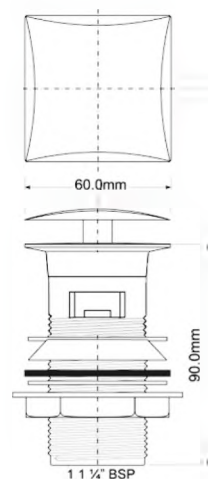

5

CW70-CB

Код товара CW70-CB

Выпуск с пробкой тип - "кнопка", контргайкой и переливом; высота 90мм; цвет - хром

выход	1 1/4"
решетка выпуска/пробка, мм	60/70

32шт	В	ВхГхШ (см)
	Ш	29X48X58

Брутто: 15,62 кг

Материал - металл

Индивидуальная упаковка - картонная коробка

6

CWU70-CB

Код товара CWU70-CB

Выпуск с пробкой тип - "кнопка", контргайкой, без перелива; высота 90мм; цвет - хром

выход	1 1/4"
решетка выпуска/пробка, мм	60/70

32шт	В	ВхГхШ (см)
	Ш	29X48X58

Брутто: 16,98 кг

Материал - металл

Индивидуальная упаковка - картонная коробка

7

CW60SQ-CB

Код товара CW60SQ-CB

Выпуск с квадратной пробкой тип-"кнопка", контргайкой и переливом; высота 90мм; цвет - хром

выход	1 1/4"
решетка выпуска, мм	60

20шт	В	ВхГхШ (см)
	Ш	29X48X58

Брутто: 10,58 кг

Материал - металл

Индивидуальная упаковка - картонная коробка

8

CWU60SQ-CB

Код товара CWU60SQ-CB

Выпуск с квадратной пробкой тип - "кнопка", контргайкой, без перелива; высота 90мм; цвет - хром

выход	1 1/4"
решетка выпуска/грибка, мм	60

20шт	В	ВхГхШ (см)
	Ш	29X48X58

Брутто: 10,58 кг

Материал - металл

Индивидуальная упаковка - картонная коробка