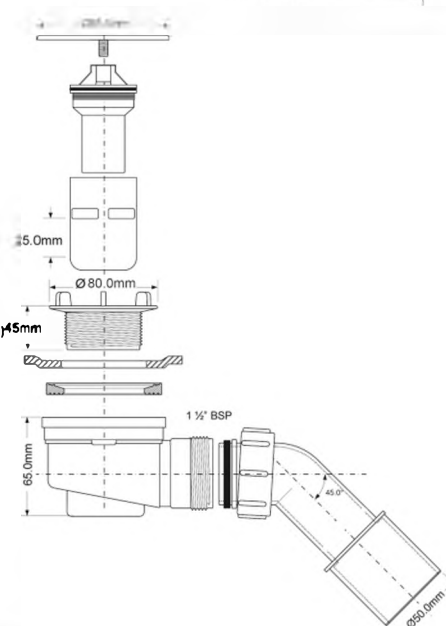

1

Код товара MRS3C-S

Сифон бутылочный для поддона с выпуском и "грибком"; высота трапа 92мм; цвет - хром

выход, мм	40/50
выпуск	85мм, пластик
"грибок"	нерж.сталь
пропускная способность, л/мин	26
высота гидрозатвора, мм	19

30шт
ВхГхШ (см)
24X59X39
Брутто: 10,00 кг

Материал - полипропилен
Индивидуальная упаковка - пластиковый пакет

Еще доступны цвета:

MRS3W
белый, пластиковый "грибок"

2

Код товара MRS3C-SF

Сифон бутылочный для поддона с выпуском, "грибком" и раздвижной отводной трубой (300-500мм); высота трапа 92мм; цвет - хром

выход, мм	40/50
выпуск	85мм, пластик
"грибок"	нерж.сталь
пропускная способность, л/мин	26
высота гидрозатвора, мм	19

20шт
ВхГхШ (см)
24X59X39
Брутто: 8,80 кг

Материал - полипропилен
Индивидуальная упаковка - пластиковый пакет

Еще доступны цвета:

MRS3W-F
белый, пластиковый "грибок"

3

Код товара MRS6C-SL-65

Сифон бутылочный для поддона с выпуском и "грибком"; высота трапа 65мм; цвет - хром

выход, мм	40/50
выпуск	80мм, пластик
"грибок"	85мм, нерж.сталь
пропускная способность, л/мин	20
высота гидрозатвора, мм	25

35шт
ВхГхШ (см)
24X59X39
Брутто: 10,30 кг

Материал - полипропилен
Индивидуальная упаковка - пластиковый пакет