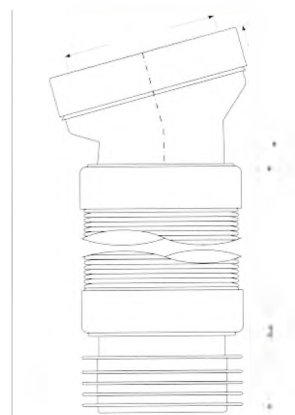

1

Код товара WC-F4R
Фановая раздвижная труба с манжетой и смещением

вход Ду, мм	97 ÷ 107
выход Дн, мм	90 ÷ 110
длина, мм	235-330
смещение, мм	20

Материал - полипропилен
Индивидуальная упаковка - пластиковый пакет

ВхГхШ (см)
48X59X39

Брутто: 13,25 кг

2

Код товара WC-F5R
Фановая раздвижная труба с манжетой и смещением

вход Ду, мм	97 ÷ 107
выход Дн, мм	90 ÷ 110
длина, мм	253-338
смещение, мм	40

Материал - полипропилен
Индивидуальная упаковка - пластиковый пакет

ВхГхШ (см)
48X59X39

Брутто: 13,65 кг

3

Код товара WC-F10R
Фановая раздвижная труба под углом с манжетой

вход Ду, мм	97 ÷ 107
выход Дн, мм	90 ÷ 110
длина, мм	260-365
угол	14°

Материал - полипропилен
Индивидуальная упаковка - пластиковый пакет

ВхГхШ (см)
48X59X39

Брутто: 13,65 кг

4

Код товара WC-F11R
Фановая раздвижная труба под углом с манжетой

вход Ду, мм	97 ÷ 107
выход Дн, мм	90 ÷ 110
длина, мм	262 - 442
угол	90°

Материал - полипропилен
Индивидуальная упаковка - пластиковый пакет

ВхГхШ (см)
48X59X39

Брутто: 12,13 кг