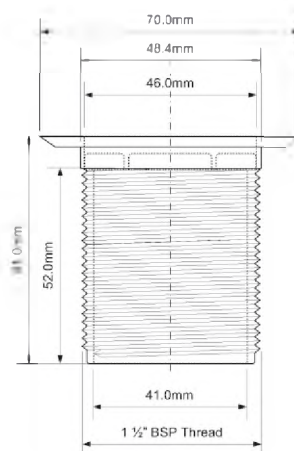

4

Код товара **MRS2CB**

Сифон бутылочный для поддона с выпуском и сливной решеткой; высота трапа 92мм; цвет - хром

выход, мм	40/50
выпуск/ сливная решетка, мм	70/45, латунь
пропускная способность, л/мин	26
высота гидрозатвора, мм	19

ВыГШ (см)
24X55X39

30шт
Брутто: 12,12 кг

Материал - полипропилен
Индивидуальная упаковка - картонная коробка

5

Код товара **MRS2CB-F**

Сифон бутылочный для поддона с выпуском, сливной решеткой и раздвижной отводной трубой (300-500мм); высота трапа 92мм; цвет - хром

выход, мм	40/50
выпуск/ сливная решетка, мм	70/45, латунь
пропускная способность, л/мин	26
высота гидрозатвора, мм	19

ВыГШ (см)
24X55X39

25шт
Брутто: 12,75 кг

Материал - полипропилен
Индивидуальная упаковка - пластиновый пакет

6

Код товара **STW70CPB-61MM**

Выпуск без пробки с 45 мм сливной решеткой; высота 61 мм; цвет - хром

ВыХОД	1 1/2"
решетка выпуска, мм	70

ВыГШ (см)
29X48X58

100шт
Брутто: 26,84 кг

Материал - металл
Индивидуальная упаковка - пластиновый пакет