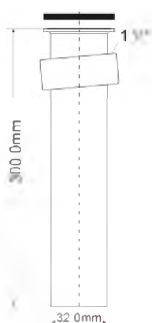

Брутто: 9,89 кг

Материал - металл
Индивидуальная упаковка - пластиковый пакет

12

STALK-300-CPB

Код товара **STALK-300-CPB****Вставка; высота 300 мм; цвет-хром**

вход	1 1/2"
выход, мм	32

Брутто: 9,89 кг

Материал - металл
Индивидуальная упаковка - пластиковый пакет