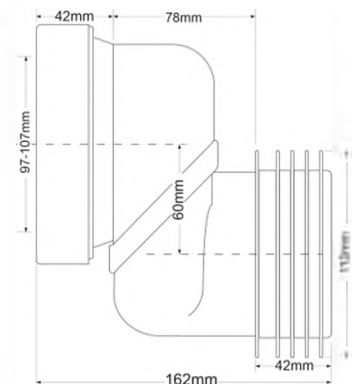

Брутто: 8,15 кг

38

Код товара WCLO-6

Фановая труба с манжетой и смещением

вход Ду, мм	97 + 107
выход Дн, мм	90 ÷ 110
длина, мм	162
смещение, мм	60

Материал - АБС
Индивидуальная упаковка - пластиковый пакет