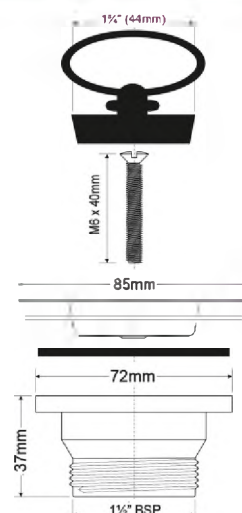

5

Код товара **MRSKW4**

Выпуск с пробкой

выход	1 1/2"
решетка выпуска, мм	85, нерж. сталь
соединительный винт	M6 x 40 мм

Брутто: 16,10 кг

Материал - полипропилен
Индивидуальная упаковка - пластиковый пакет

6

Код товара **MRSKW5**

Выпуск со съемной фильтрующей решеткой-пробкой; высота 70 мм

выход	1 1/2"
решетка выпуска, мм	85, нерж. сталь
соединительный болт	M12 x 55 мм

Брутто: 19,62 кг

Материал - полипропилен
Индивидуальная упаковка - пластиковый пакет

Еще доступны цвета:

MRSKW5G
золото

7

Код товара **MRSKW6**

Выпуск с пробкой

выход	1 1/2"
решетка выпуска, мм	113, нерж. сталь
соединительный винт	M6 x 40 мм

Брутто: 19,62 кг

Материал - полипропилен
Индивидуальная упаковка - пластиковый пакет