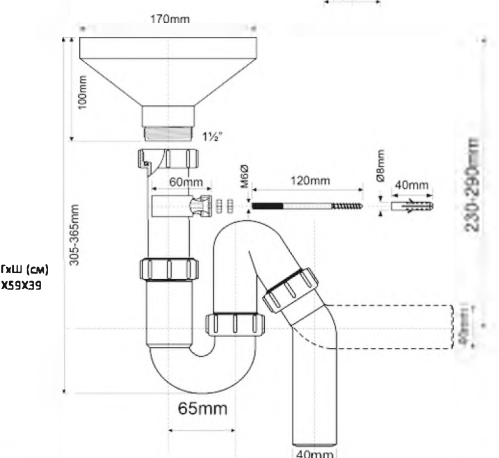

Код товара HC7-FUN

Сифон трубный P-образный для разрыва потока/струи с овальной приемной воронкой (170ммx85мм) и горизонтальной отводной трубой; в комплекте крепеж к стене

вход	1 1/2"
выход, мм	40/50
пропускная способность, л/мин	80
высота гидрозатвора, мм	70

Материал - полипропилен
Индивидуальная упаковка - пластиковый пакет

Код товара HC740FUN

Сифон трубный P-образный для разрыва потока/струи с овальной приемной воронкой (170ммx85мм) и горизонтальной отводной трубой; в комплекте крепеж к стене

вход	1 1/2"
выход, мм	40
пропускная способность, л/мин	52
высота гидрозатвора, мм	70

Материал - полипропилен
Индивидуальная упаковка - пластиковый пакет

Код товара HC8-FUN

Сифон трубный P/S-образный для разрыва потока/струи с овальной приемной воронкой (170ммx85мм) и универсальной отводной трубой; в комплекте крепеж к стене

вход	1 1/2"
выход, мм	40/50
пропускная способность, л/мин	50
высота гидрозатвора, мм	80

Материал - полипропилен
Индивидуальная упаковка - пластиковый пакет

Код товара HC840FUN

Сифон трубный P/S-образный для разрыва потока/струи с овальной приемной воронкой (170ммx85мм) и универсальной отводной трубой; в комплекте крепеж к стене

вход	1 1/2"
выход, мм	40
пропускная способность, л/мин	40
высота гидрозатвора, мм	80

Материал - полипропилен
Индивидуальная упаковка - пластиковый пакет