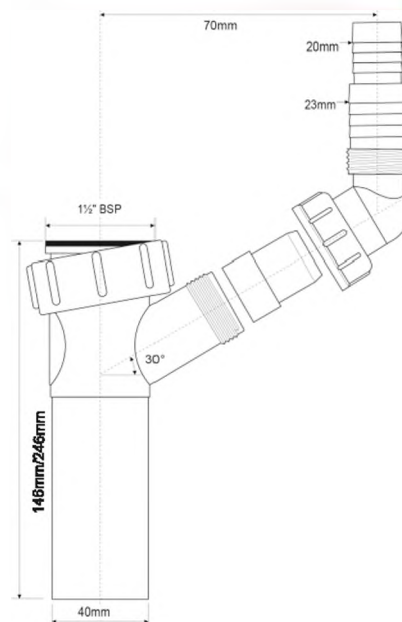

4,5

Код товара TEE1

Вставка с адаптером под углом для слива бытовой техники; высота 141мм

вход 1 1/2"
выход, мм 32

Брутто: 8,86 кг

Материал - полипропилен
Индивидуальная упаковка - пластиковый пакет

Код товара TEE2

Вставка с адаптером под углом для слива бытовой техники; высота 141мм

вход 1 1/2"
выход, мм 32

Брутто: 8,80 кг

Материал - полипропилен
Индивидуальная упаковка - пластиковый пакет

6,7

Код товара TEE3

Вставка с адаптером под углом для слива бытовой техники; высота 146мм

вход 1 1/2"
выход, мм 40

Брутто: 10,12 кг

Материал - полипропилен
Индивидуальная упаковка - пластиковый пакет

Код товара TEE3-240

Вставка с адаптером под углом для слива бытовой техники; высота 246мм

вход 1 1/2"
выход, мм 40

Брутто: 11,12 кг

Материал - полипропилен
Индивидуальная упаковка - пластиковый пакет

8,9

Код товара TEE4

Вставка с 2-мя адаптерами под углом для слива бытовой техники; высота 146мм

вход 1 1/2"
выход, мм 40

Брутто: 9,25 кг

Материал - полипропилен
Индивидуальная упаковка - пластиковый пакет

Код товара TEE4-240

Вставка с 2-мя адаптерами под углом для слива бытовой техники; высота 246мм

вход 1 1/2"
выход, мм 40

Брутто: 8,44 кг

Материал - полипропилен
Индивидуальная упаковка - пластиковый пакет