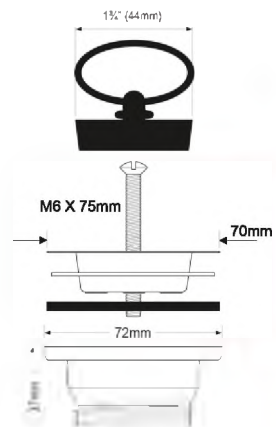

1

Код товара MRSKW1
Выпуск с пробкой

выход	1 1/2"
решетка выпуска, мм	60, нерж. сталь
соединительный винт	M6 x 75 мм

Материал - полипропилен
Индивидуальная упаковка - пластиковый пакет

2

Код товара MRSKW2
Выпуск с пробкой

выход	1 1/2"
решетка выпуска, мм	70, нерж. сталь
соединительный винт	M6 x 75 мм

Материал - полипропилен
Индивидуальная упаковка - пластиковый пакет

3

Код товара MRSKW2E-40
Выпуск с пробкой; выход горизонтальный

выход, мм	40
решетка выпуска, мм	70, нерж. сталь
соединительный винт	M6 x 40 мм

Материал - полипропилен
Индивидуальная упаковка - пластиковый пакет

4

Код товара MRSKW3
Выпуск со съемной фильтрующей решеткой-пробкой; высота 65 мм

выход	1 1/2"
решетка выпуска, мм	70, нерж. сталь
соединительный болт	M12 x 55 мм

Материал - полипропилен
Индивидуальная упаковка - пластиковый пакет