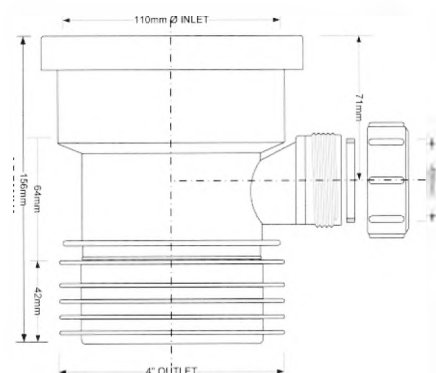

6,7

Код товара **F110**

**Отражатель круглый под трубу 110мм;
цвет - белый**

Материал - полипропилен
Индивидуальная упаковка - пластиковый пакет

Брутто: 4,79 кг

Код товара **F114**

**Отражатель круглый под трубу 114мм;
подходит для гибких раздвижных
фановых труб; цвет - белый**

Материал - полипропилен
Индивидуальная упаковка - пластиковый пакет

Брутто: 4,62 кг

8

Код товара **WC-OUTLET**

Манжета фановой трубы; цвет - белый

вход Ду, мм	90
выход Дн, мм	110

Материал - PVC
Индивидуальная упаковка - пластиковый пакет

Брутто: 6,45 кг

9

Код товара **WC-DC1D**

**Муфта с манжетой и компрессионным
отводом на 40мм; цвет - белый**

вход Ду, мм	90
выход Дн, мм	90 ÷ 110
длина, мм	156

Материал - полипропилен
Индивидуальная упаковка - пластиковый пакет

Брутто: 13,06 кг

10

Код товара **WCTA-F**

**Муфта раздвижная гофрированная
с манжетой**

вход Дн, мм	110
выход Дн, мм	90 ÷ 110
длина, мм	185-250

Материал - полипропилен
Индивидуальная упаковка - пластиковый пакет

Брутто: 13,06 кг