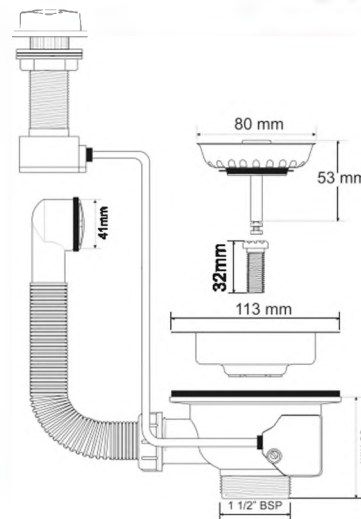

выход	1 1/2"
решетка выпуска, мм	113, нерж.сталь
длина/диаметр перелива, мм	229/25
соединительный болт	M12 x 32 мм

Вып/Ш (см)
29X48X58
Брутто: 7,54 кг

Материал - полипропилен
Индивидуальная упаковка - пластиковый пакет