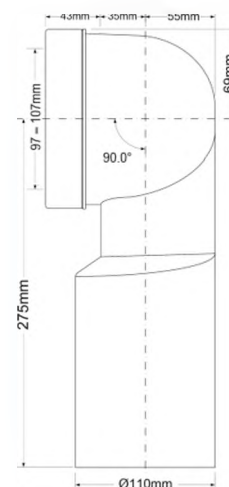

21

Код товара **MRWC11E**
Фановая труба под углом с манжетой;
удлиненный вход

вход Ду, мм	97 + 107
выход Дн, мм	90 ÷ 110
длина, мм	280
угол	90°

Материал - полипропилен
Индивидуальная упаковка - пластиковый пакет

22

Код товара **MRWC12**
Фановая труба под углом

вход Ду, мм	97 ÷ 107
выход Дн, мм	110
длина, мм	275
угол	90°

Материал - полипропилен
Индивидуальная упаковка - пластиковый пакет

23

Код товара **MRWC13**
Удлинитель фановой трубы с манжетой

вход Дн, мм	110
выход Дн, мм	82 + 90
длина, мм	251

Материал - полипропилен
Индивидуальная упаковка - пластиковый пакет

24

Код товара **MRWC14**
Удлинитель фановой трубы с манжетой

вход Дн, мм	110
выход Дн, мм	90 + 110
длина, мм	252

Материал - полипропилен
Индивидуальная упаковка - пластиковый пакет