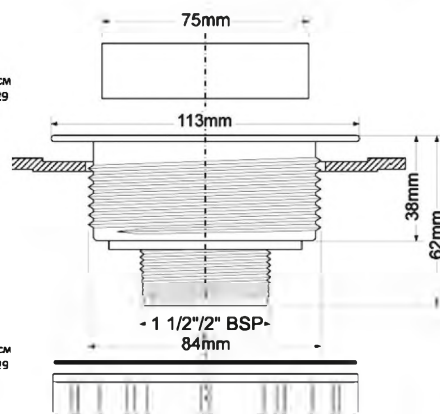

Код товара MRSW2-WH

Выпуск со съемной фильтрующей решеткой для поддонов; цвет решетки - белый

выход, мм	2"
выпуск/решетка, мм	113/75, пластик

Материал - полипропилен
Индивидуальная упаковка - пластиковый пакет

Брутто: 6,12 кг