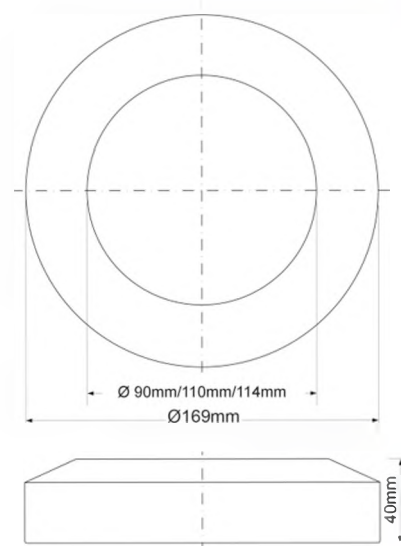

8,9,10

Код товара F90

Отражатель круглый под трубу 90мм;
подходит для жестких фановых труб;
цвет - белый

Материал - полипропилен
Индивидуальная упаковка - пластиковый пакет

Код товара F110

Отражатель круглый под трубу 110мм;
цвет - белый

Материал - полипропилен
Индивидуальная упаковка - пластиковый пакет

Код товара F114

Отражатель круглый под трубу 114мм;
подходит для гибких раздвижных
фановых труб; цвет - белый

Материал - полипропилен
Индивидуальная упаковка - пластиковый пакет

11,12

F32-CB
F40-CB

Код товара F32-CB

Отражатель круглый, с прямоугольными
гранями под трубу 32мм; цвет - хром

Материал - металл
Индивидуальная упаковка - картонная коробка

Код товара F40-CB

Отражатель круглый под трубу 40мм;
цвет - белый

Материал - металл
Индивидуальная упаковка - картонная коробка

13

F32SS-CB

Код товара F32SS-CB

Отражатель круглый, с полукруглыми
гранями под трубу 32мм; цвет - хром

Материал - металл
Индивидуальная упаковка - картонная коробка