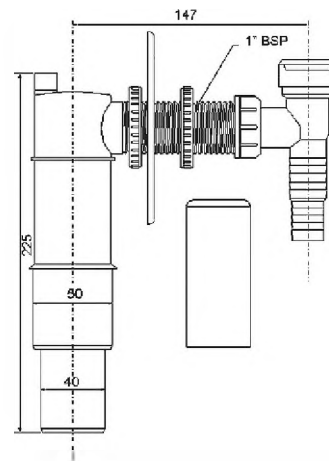

33,34

OBT32VWM
OBT40VWM

Код товара **OBT32VWM**

Сифон трубный S-образный для слива бытовой техники с вентиляционным клапаном и металлической декоративной накладкой; вертикальный выход

выход, мм 32
пропускная способность, л/мин 18
высота гидрозатвора, мм 75

30шт
ВхГхШ (см)
24X59X39
Брутто: 8,75 кг

Материал - полипропилен
Индивидуальная упаковка - пластиковый пакет

Код товара **OBT40VWM**

Сифон трубный S-образный для слива бытовой техники с вентиляционным клапаном и металлической декоративной накладкой; вертикальный выход

выход, мм 40
пропускная способность, л/мин 18
высота гидрозатвора, мм 75

30шт
ВхГхШ (см)
29X48X58
Брутто: 11,52 кг

Материал - полипропилен
Индивидуальная упаковка - пластиковый пакет

35

HCWM50V

Код товара **HCWM50V**

Сифон трубный S-образный для слива бытовой техники с вентиляционным клапаном и металлической декоративной накладкой; вертикальный выход

выход, мм 50/40
пропускная способность, л/мин 64
высота гидрозатвора, мм 50

40шт
ВхГхШ (см)
29X48X58
Брутто: 11,76 кг

Материал - полипропилен
Индивидуальная упаковка - пластиковый пакет

36

SK3-50

Код товара **SK3-50**

Сифон трубный P-образный с 3-мя однорядными входами, адаптером под углом для слива бытовой техники и горизонтальной отводной трубой

вход 1 1/2"
выход, мм 40/50
пропускная способность, л/мин 60
высота гидрозатвора, мм 60

20шт
ВхГхШ (см)
58X48X58
Брутто: 15,76 кг

Материал - полипропилен
Индивидуальная упаковка - пластиковый пакет