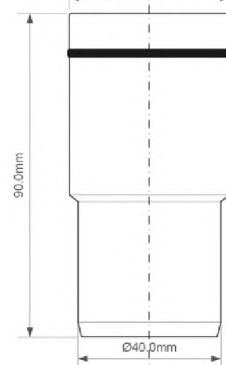

22

Код товара **WFH-CON1**
Адаптер угловой 135°
1" «мама» x Дн=14мм «папа»

Материал - полипропилен
Индивидуальная упаковка - пластиковый пакет

Брутто: кг

23,24

Код товара **WFH-CON4050**
Адаптер для подключения слива с 2-мя
прямыми отводами; вход 14мм/½" «папа»,
выход 50/40мм

Материал - АБС
Индивидуальная упаковка - пластиковый пакет

Брутто: 9,21 кг

25

Код товара **WFH-CON50**
Адаптер для подключения слива с 2-мя
прямыми отводами; вход 14мм/½" «папа»,
выход 50мм

Материал - АБС
Индивидуальная упаковка - пластиковый пакет

Брутто: 7,44 кг

25

Код товара **WMF5**
Адаптер на 1 ½" для подключения слива
бытовой техники

Материал - полипропилен
Индивидуальная упаковка - пластиковый пакет

Брутто: 9,30 кг

26

Код товара **WMF5-CAP**
Заглушка на 1 ½" «папа»

Материал - полипропилен
Индивидуальная упаковка - пластиковый пакет

Брутто: 13,02 кг