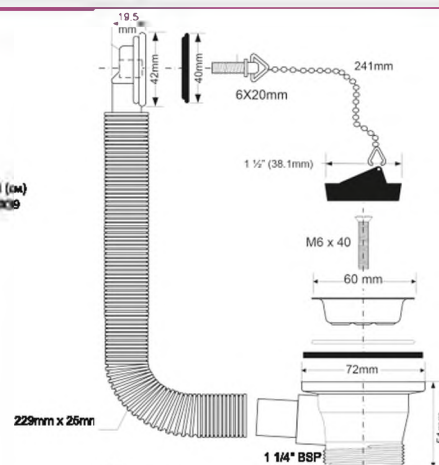

1

Код товара OR1-60

Слив-перелив под прямоугольное отверстие перелива с пробкой и цепочкой

выход	1 1/2"
решетка выпуска, мм	60, нерж. сталь
длина/диаметр перелива, мм	235/25
соединительный винт	M6 x 40 мм

Брутто: 7,05 кг

Материал - полипропилен
Индивидуальная упаковка - пластиковый пакет

2

Код товара OR2-70

Слив-перелив под прямоугольное отверстие перелива с пробкой и цепочкой

выход	1 1/2"
решетка выпуска, мм	70, нерж. сталь
длина/диаметр перелива, мм	229/25
соединительный винт	M6 x 40 мм

Брутто: 7,25 кг

Материал - полипропилен
Индивидуальная упаковка - пластиковый пакет

3

Код товара OR2C-70

Слив-перелив под прямоугольное отверстие перелива с пробкой тип - "кнопка"; цвет - хром

выход	1 1/2"
решетка выпуска/пробка, мм	70/70
длина/диаметр перелива, мм	2295/25
соединительный болт	M12 x 55 мм

Брутто: 19,17 кг

Материал - полипропилен
Индивидуальная упаковка - картонная коробка

4

Код товара OR2-85

Слив-перелив под прямоугольное отверстие перелива с пробкой и цепочкой

выход	1 1/2"
решетка выпуска, мм	85, нерж. сталь
длина/диаметр перелива, мм	229/25
соединительный винт	M6 x 40 мм

Брутто: 7,81 кг

Материал - полипропилен
Индивидуальная упаковка - пластиковый пакет