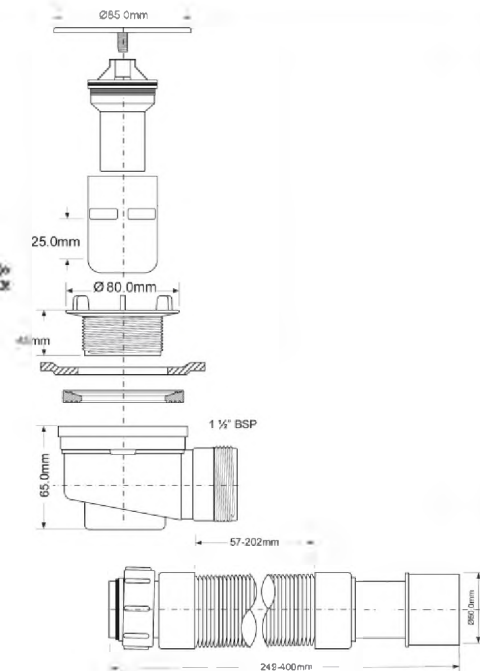

4

Код товара **MRS6C-SLF-65**

Сифон бутылочный для поддона с выпуском, "грибком" и раздвижной отводной трубой (300-500мм); высота трапа 65мм; цвет - хром

выход, мм	40/50
выпуск	80мм, пластик
"грибок"	85мм, нерж. сталь
пропускная способность, л/мин	20
высота гидрозатвора, мм	25

Материал - полипропилен
Индивидуальная упаковка - пластиковый пакет

Брутто: 8,20 кг

5

Код товара **MRS7**

Сифон бутылочный для поддона с выпуском и "грибком"; высота трапа 50мм; цвет - хром

выход, мм	40/50
выпуск	85мм, пластик
"грибок"	85мм, нерж. сталь
пропускная способность, л/мин	18
высота гидрозатвора, мм	25

Материал - полипропилен
Индивидуальная упаковка - картонная коробка

Брутто: 6,30 кг

6

Код товара **MRS9C**

Сифон бутылочный для поддона с выпуском и "грибком"; высота трапа 82мм; цвет - хром

выход, мм	40/50
выпуск	85мм, пластик
"грибок"	85мм, нерж. сталь
пропускная способность, л/мин	26
высота гидрозатвора, мм	19

Материал - полипропилен
Индивидуальная упаковка - картонная коробка

Брутто: 7,80 кг