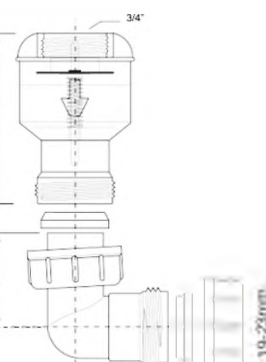

20

Код товара **R28-NRV**

Обратный клапан (полимерный шарик) универсальный Ду=19-23мм/19-23мм (компрессионное соединение); цвет - белый

Материал - АБС
Индивидуальная упаковка - пластиковый пакет

250шт ВхГхШ (см)
29x48x58
Брутто: 17,40 кг

21,22

Код товара **TUN5-CL**

Обратный клапан (подпружиненная мембрана) вертикальный Ду=19-23мм/19-23мм (компрессионное соединение); пропускная способность - 50л/мин; цвет - прозрачный

Материал - АБС
Индивидуальная упаковка - пластиковый пакет

250шт ВхГхШ (см)
29x48x58
Брутто: 16,82 кг

Код товара **CONVALVE**

Обратный клапан (подпружиненная мембрана) вертикальный Ду=19-23мм/19-23мм (компрессионное соединение); пропускная способность - 50л/мин; цвет - белый

Материал - полипропилен
Индивидуальная упаковка - пластиковый пакет

250шт ВхГхШ (см)
29x48x58
Брутто: 16,82 кг

23

Код товара **TUNVALVE**

Обратный клапан (подпружиненная мембрана) вертикальный в комплекте с отводом на 90°; вход Ду=3/4", выход Ду=19-23мм (компрессионное соединение); пропускная способность - 50л/мин; цвет-прозрачный

Материал - полипропилен
Индивидуальная упаковка - пластиковый пакет

шт ВхГхШ (см)
29x48x58
Брутто: кг

24

Код товара **ARB-1**

Манжета для фановой трубы в виде обратного клапана (используется также, как барьер "анти-крыса")

вход Ду, мм 90
выход Дн, мм 90 ÷ 110

50шт ВхГхШ (см)
24x59x39
Брутто: 6,40 кг

Материал - полипропилен
Индивидуальная упаковка - картонная коробка