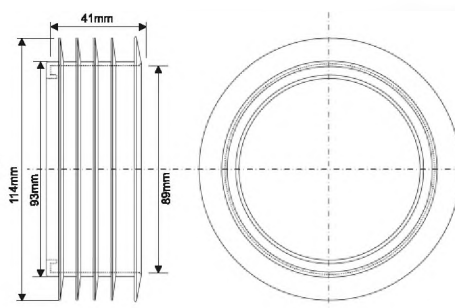

6,7

Код товара **F110**

**Отражатель круглый под трубу 110мм;
цвет - белый**

Материал - полипропилен
Индивидуальная упаковка - пластиковый пакет

Брутто: 4,79 кг

Код товара **F114**

**Отражатель круглый под трубу 114мм;
подходит для гибких раздвижных
фановых труб; цвет - белый**

Материал - полипропилен
Индивидуальная упаковка - пластиковый пакет

Брутто: 4,62 кг

8

Код товара **WC-OUTLET**

Манжета фановой трубы; цвет - белый

вход Ду, мм	90
выход Дн, мм	110

Материал - PVC
Индивидуальная упаковка - пластиковый пакет

Брутто: 6,45 кг

9

Код товара **WC-DC1D**

**Муфта с манжетой и компрессионным
отводом на 40мм; цвет - белый**

вход Ду, мм	90
выход Дн, мм	90 ÷ 110
длина, мм	156

Материал - полипропилен
Индивидуальная упаковка - пластиковый пакет

Брутто: 13,06 кг

10

Код товара **WCTA-F**

**Муфта раздвижная гофрированная
с манжетой**

вход Дн, мм	110
выход Дн, мм	90 ÷ 110
длина, мм	185-250

Материал - полипропилен
Индивидуальная упаковка - пластиковый пакет

Брутто: 13,06 кг