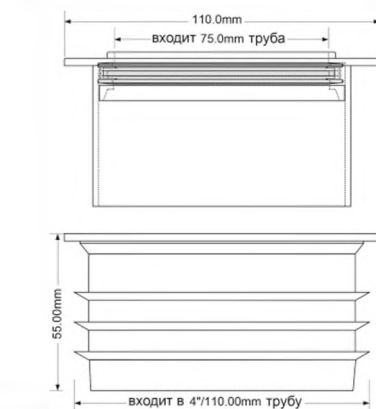

Код товара **DC5-BL**

Переходник с 110мм (вставляется внутрь 4"/110мм трубы) на 75мм; цвет - черный

Материал - полипропилен
Индивидуальная упаковка - пластиковый пакет

Брутто: 8,41 кг