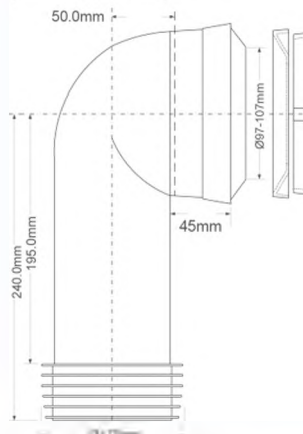

6

WC-MAC10

Код товара **WC-MAC10**

Фановая труба с манжетой

вход Ду, мм	97 ÷ 107
выход Дн, мм	4"/110
длина, мм	150
угол	14°

Материал - EVA (этилен винил ацетат)
Индивидуальная упаковка - пластиковый пакет

10шт
ВытШ (см)
14X35X55

Брутто: 2,48 кг

7

WC-MAC11

Код товара **WC-MAC11**

Фановая труба с манжетой

вход Ду, мм	97 ÷ 107
длина, мм	165
выход Дн, мм	4"/110
угол	90°

Материал - EVA (этилен винил ацетат)
Индивидуальная упаковка - пластиковый пакет

10шт
ВытШ (см)
27X35X55

Брутто: 3,84 кг

8

WC-MAC11L

Код товара **WC-MAC11L**

Фановая труба с манжетой

вход Ду, мм	97 ÷ 107
выход Дн, мм	4"/110
длина, мм	240
угол	90°

Материал - EVA (этилен винил ацетат)
Индивидуальная упаковка - пластиковый пакет

10шт
ВытШ (см)
27X35X55

Брутто: 4,36 кг

9

WC-MAC-EXT

Код товара **WC-MAC-EXT**

Удлинитель фановой трубы с манжетой

вход Дн, мм	110
выход Дн, мм	4"/110
длина, мм	200

Материал - EVA (этилен винил ацетат)
Индивидуальная упаковка - пластиковый пакет

10шт
ВытШ (см)
14X35X55

Брутто: 3,20 кг

10

WC-MAC-EXT90

Код товара **WC-MAC-EXT90**

Удлинитель фановой трубы с манжетой

вход Дн, мм	110
выход Дн, мм	3 1/2"/90
длина, мм	200

Материал - EVA (этилен винил ацетат)
Индивидуальная упаковка - пластиковый пакет

10шт
ВытШ (см)
14X35X55

Брутто: 3,10 кг