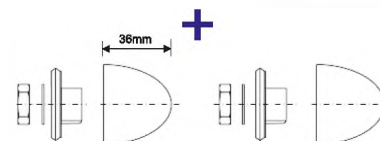

Материал - полипропилен
Индивидуальная упаковка - пластиковый пакет

30шт
ВыГШ (см) 58X48X58

Брутто: 15,66 кг

KIT2

304mm

+
KIT3

17

FP45R-KIT3