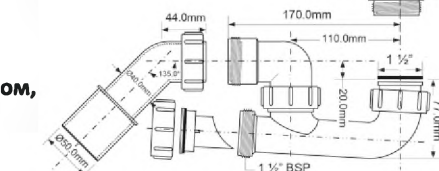

Код товара **MRB2CBNS-PB**

Трап для ванн с ревизией и автопереливом, поворотной головкой и 72мм пробкой

выход, мм	40/50
длина тросика и диаметр перелива, мм	575 x 34
поворотная головка	латунь, хром
решетка выпуска, мм	70, нерж.сталь
пропускная способность, л/мин	50,2
высота гидрозатвора, мм	50

Материал - полипропилен
Индивидуальная упаковка - пластиковый пакет

20шт
ВхГхШ (см)
39X48X59

Брутто: 15,45 кг