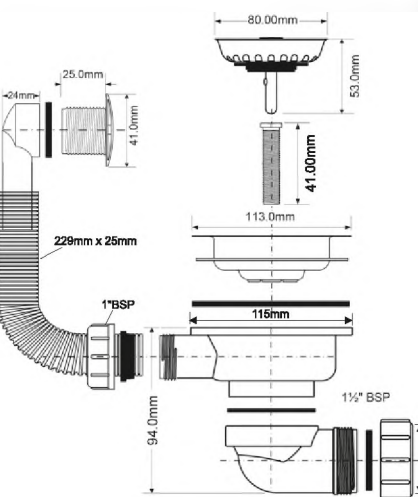

выход	1 1/2"/40 мм
решетка выпуска, мм	113, нерж.сталь
длина/диаметр перелива, мм	229/25
соединительный болт	M12 x 55 мм

40шт ВхГхШ (см)
29X66X38
Брутто: 11,12 кг

Материал - полипропилен
Индивидуальная упаковка - пластиковый пакет