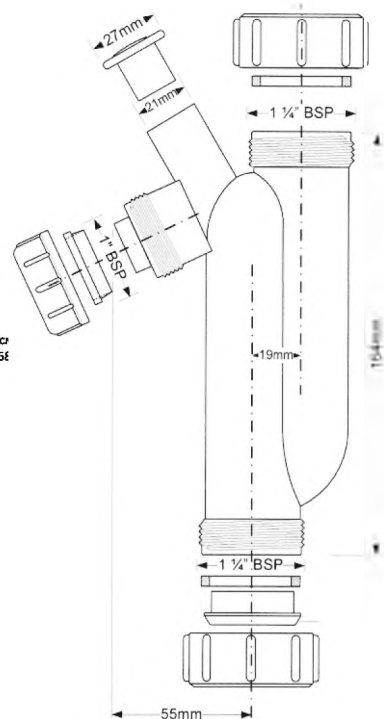

вход Ду, мм	32
выход Ду, мм	25
пропускная способность, л/мин	20.3
высота гидрозатвора, мм	90

Брутто: кг

Материал - полипропилен
Индивидуальная упаковка - пластиковый пакет

Еще доступны цвета:

MRTB-90WH
белый