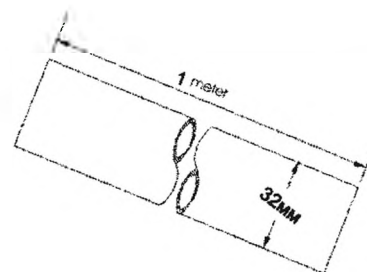

Код товара

Описание

Диаметр Дн, мм

Длина, мм

Брутто, кг

2

40P-CB

Труба; цвет - хром