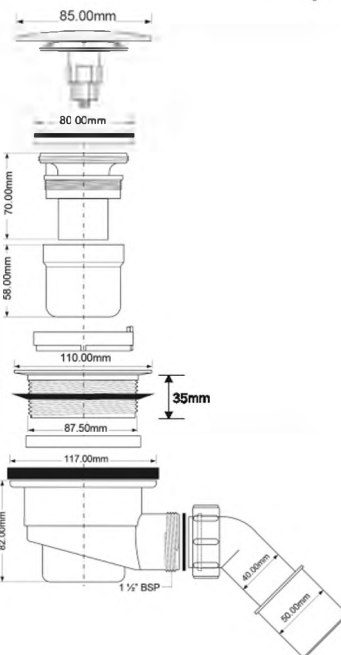

4

Код товара **MRS4-CPBR**

Сифон бутылочный для поддона с выпуском (дизайн сливной решетки - "радиальные прорези"); высота трапа 82мм; цвет - хром

выход, мм	40/50
выпуск, мм	110, латунь
сливная решетка, мм	80, латунь
пропускная способность, л/мин	26
высота гидрозатвора, мм	50

Брутто: 18,70 кг

Материал - полипропилен
Индивидуальная упаковка - картонная коробка

5

Код товара **MRS4CLCP**

Сифон бутылочный для поддона с выпуском и пробкой тип-"кнопка"; высота трапа 82мм; цвет - хром

выход, мм	40/50
выпуск, мм	110, латунь
пробка, мм	85, латунь
пропускная способность, л/мин	26
высота гидрозатвора, мм	50

Брутто: 24,25 кг

Материал - полипропилен
Индивидуальная упаковка - картонная коробка

6

Новинка

Код товара **MRS4-W46**

Выпуск без перелива, сливной решетки и пробки; высота 46мм; цвет-белый. Подходит для сифонов под поддон серии MRS4!

Материал - полипропилен
Индивидуальная упаковка - пластиковый пакет

Брутто: кг

7

Новинка

Код товара **MRS4-W61**

Выпуск без перелива, сливной решетки и пробки; высота 61мм; цвет-белый. Подходит для сифонов под поддон серии MRS4!

Материал - полипропилен
Индивидуальная упаковка - пластиковый пакет

Брутто: кг