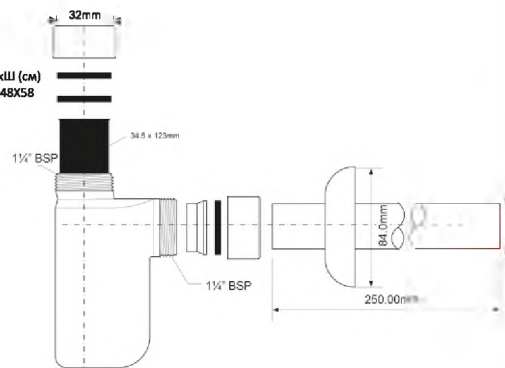

33

Код товара **MRBT70-40**

Сифон бутылочный универсальный

выход, мм	40
решетка выпуска, мм	70, нерж.сталь
пропускная способность, л/мин	26
высота гидрозатвора, мм	19

Материал - полипропилен
Индивидуальная упаковка - пластиковый пакет

Брутто: 12,12 кг

34,35

Код товара **FTWM-32**

Сифон бутылочный без выпуска; вертикальный выход

вход	1 1/4"
выход, мм	32
пропускная способность, л/мин	50
высота гидрозатвора, мм	50

Материал - полипропилен
Индивидуальная упаковка - пластиковый пакет

Брутто: кг

Код товара **FTWM-40**

Сифон бутылочный без выпуска; вертикальный выход

вход	1 1/4"
выход, мм	40
пропускная способность, л/мин	60
высота гидрозатвора, мм	50

Материал - полипропилен
Индивидуальная упаковка - пластиковый пакет

Брутто: 11,62 кг

36

Код товара **A32US-CB**

Сифон бутылочный без выпуска с отводной трубой и отражателем; цвет - хром

вход, мм	32
выход, мм	32
пропускная способность, л/мин	43
высота гидрозатвора, мм	75

Материал - латунь
Индивидуальная упаковка - картонная коробка

Брутто: 16,12 кг

Еще доступны цвета:

37

Код товара **CA32EU-CB**

Сифон бутылочный без выпуска с отводной трубой и отражателем; цвет - хром

вход	1 1/4"
выход, мм	32
пропускная способность, л/мин	56
высота гидрозатвора, мм	75

Материал - латунь
Индивидуальная упаковка - картонная коробка

Брутто: 12,83 кг

Еще доступны цвета: