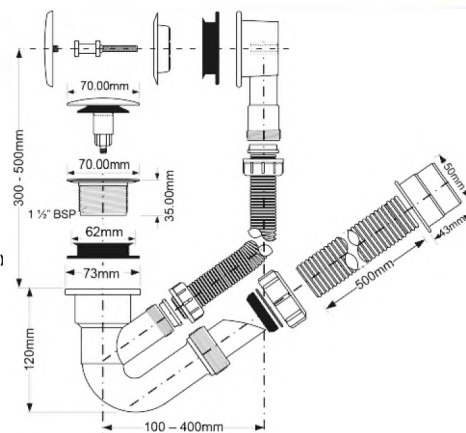

Код товара **MRB4CB**

Трап для ванн с переливом, пробкой тип-"кнопка"
и гибкой отводной трубой (L500ммxD37,5мм);
цвет - хром

выход, мм	50
длина и диаметр перелива, мм	500 x 25
решетка выпуска, мм	70, латунь
пропускная способность, л/мин	48
высота гидрозатвора, мм	50

Материал - полипропилен
Индивидуальная упаковка - картонная коробка

ВхГxШ (см)
48x59x39

Брутто: 12,58 кг