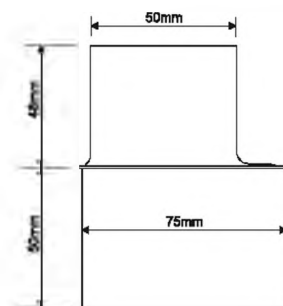

17

T12H

Код товара **T12H**

Переходный элемент с 1 1/2" «мама» на 1" «папа»; цвет - белый

Материал - полипропилен
Индивидуальная упаковка - пластиковый пакет

Брутто: 12,00 кг

18

T135

Код товара **T135**

Отвод на 135° переходный с Дн=40мм на Дн=50мм; цвет - белый

Материал - полипропилен
Индивидуальная упаковка - пластиковый пакет

Брутто: 9,87 кг

19

VP50/75-GR

Код товара **VP50/75-GR**

Переходный элемент с Дн=50 на Дн=75; цвет - серый

Материал - АБС
Индивидуальная упаковка - пластиковый пакет

Брутто: 3,51 кг

20

CLAMP1GR

Код товара **CLAMP1GR**

Переходный (прямой и под 90°) элемент с Дн=32/40мм на Ду=19-23мм под компрессионное соединение; цвет - серый

Материал - полипропилен
Индивидуальная упаковка - пластиковый пакет

Брутто: 16,70 кг