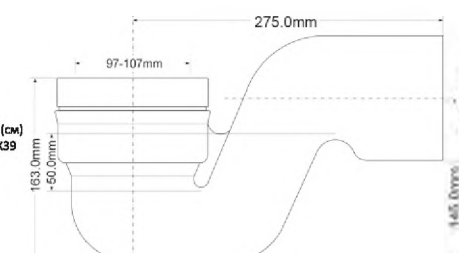

Код товара MRWC46

Фановая труба с гидрозатвором; высота 150мм; выход горизонтальный

вход Ду, мм	97 ÷ 107
высота гидрозатвора, мм	50
выход Дн, мм	110

Материал - полипропилен
Индивидуальная упаковка - пластиковый пакет

Брутто: 8,63 кг