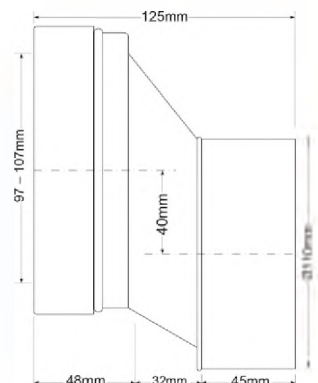

11

Код товара **MRWC4-A**

Прямая фановая труба с манжетой и смещением

вход Ду, мм	90 ÷ 110
выход Дн, мм	110
длина, мм	95
смещение, мм	15

Материал - полипропилен
Индивидуальная упаковка - пластиковый пакет

ВхГхШ (см)
48х59х39
60шт

Брутто: 11,69 кг

12

Код товара **MRWC5**

Прямая фановая труба с манжетой и смещением

вход Ду, мм	97 ÷ 107
выход Дн, мм	90 ÷ 110
длина, мм	129
смещение, мм	40

Материал - полипропилен
Индивидуальная упаковка - пластиковый пакет

ВхГхШ (см)
48х59х39
35шт

Брутто: 11,05 кг

13

Код товара **MRWC6**

Прямая фановая труба со смещением

вход Ду, мм	97 ÷ 107
выход Дн, мм	110
длина, мм	125
смещение, мм	40

Материал - полипропилен
Индивидуальная упаковка - пластиковый пакет

ВхГхШ (см)
48х59х39
35шт

Брутто: 9,16 кг

14

Код товара **MRWC7**

Прямая фановая труба с манжетой и смещением

вход Ду, мм	97 ÷ 107
выход Дн, мм	90 ÷ 110
длина, мм	260
смещение, мм	20

Материал - полипропилен
Индивидуальная упаковка - пластиковый пакет

ВхГхШ (см)
48х59х39
25шт

Брутто: 10,00 кг

15

Код товара **MRWC7-90**

Прямая фановая труба с манжетой и смещением

вход Ду, мм	97 ÷ 107
выход Дн, мм	80 ÷ 90
длина, мм	260
смещение, мм	20

Материал - полипропилен
Индивидуальная упаковка - пластиковый пакет

ВхГхШ (см)
58х48х58
30шт

Брутто: 12,06 кг