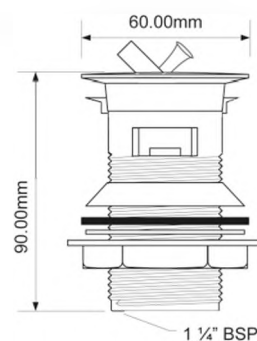

19

BW60SPH-CB

Код товара BW60SPH-CB

Выпуск с переливом, контргайкой и
вертящейся пробкой; высота 90мм;
цвет - хром

выход	1 1/4"
решетка выпуска, мм	60

ВхГхШ (см)
29х48х58

Брутто: 10,08 кг

Материал - латунь

Индивидуальная упаковка - картонная коробка

20

CW60SP-CB

Код товара CW60SP-CB

Выпуск с переливом, контргайкой и
вертящейся пробкой; высота 90мм;
цвет - хром

выход	1 1/4"
решетка выпуска, мм	60

ВхГхШ (см)
29х48х58

Брутто: 10,58 кг

Материал - латунь

Индивидуальная упаковка - картонная коробка

21

DW60-CB

Код товара DW60-CB

Выпуск с переливом, контргайкой,
без пробки; высота 90мм; цвет - хром

выход	1 1/4"
решетка выпуска/"грибок", мм	60/60

ВхГхШ (см)
29х48х58

Брутто: 16,96 кг

Материал - латунь

Индивидуальная упаковка - картонная коробка

22

DWU60-CB

Код товара DWU60-CB

Выпуск с контргайкой, без перелива и
пробки; высота 90мм; цвет - хром

выход	1 1/4"
решетка выпуска/"грибок", мм	60/60

ВхГхШ (см)
29х48х58

Брутто: 16,96 кг

Материал - латунь

Индивидуальная упаковка - картонная коробка