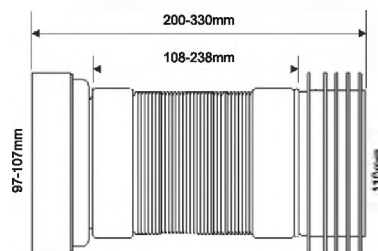

Брутто: 11,60 кг

Код товара	Описание	Вход Ду, мм	Выход Дн, мм	Длина, мм		Брутто, кг
12	WC-F23R Фановая раздвижная труба с манжетой	97 ÷ 107	90 ÷ 110	230-440	24 шт	15,29
13	WC-F33R Фановая раздвижная труба с манжетой	97 ÷ 107	90 ÷ 110	330-850	16 шт	19,56