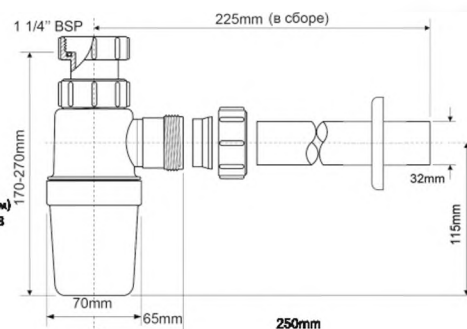

6,7

Код товара **MRW1-CP**

Сифон бутылочный с выпуском, пробкой, цепочкой, металлическими отводной трубой и отражателем; цвет - хром

вход	1 1/4"
выход, мм	32
решетка выпуска, мм	60, нерж.сталь
пропускная способность, л/мин	36,1
высота гидрозатвора, мм	75

Материал - АБС + металл
Индивидуальная упаковка - картонная коробка

Брутто: 19,64 кг

Код товара **MRW1-CP-NW**

вход	1 1/4"
выход, мм	32
пропускная способность, л/мин	36,1
высота гидрозатвора, мм	75

Материал - АБС + металл
Индивидуальная упаковка - картонная коробка

Брутто: 19,64 кг

8

Код товара **MRW1-CP-ANW**

Сифон бутылочный без выпуска; цвет - хром

вход	1 1/4"
выход, мм	32
пропускная способность, л/мин	36,1
высота гидрозатвора, мм	75

Материал - АБС
Индивидуальная упаковка - картонная коробка

Брутто: 11,65 кг

9

Код товара **MRW2**

Сифон бутылочный с интегрированным выпуском и пробкой

вход, мм	32
выход, мм	32
решетка выпуска, мм	60, нерж.сталь
пропускная способность, л/мин	31,5
высота гидрозатвора, мм	50

Материал - полипропилен
Индивидуальная упаковка - пластиковый пакет

Брутто: 9,60 кг

10

Код товара **MRW2-40**

Сифон бутылочный с интегрированным выпуском и пробкой

вход, мм	32
выход, мм	40
решетка выпуска, мм	60, нерж.сталь
пропускная способность, л/мин	34,5
высота гидрозатвора, мм	50

Материал - полипропилен
Индивидуальная упаковка - пластиковый пакет

Брутто: 10,30 кг