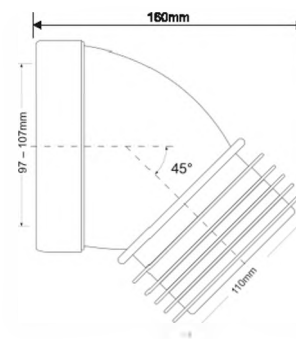

25

Код товара **MRWC15**

Фановая труба под углом с манжетой

вход Ду, мм	97 ÷ 107
выход Дн, мм	90 + 110
длина, мм	285
угол	90°

Брутто: 10,61 кг

Материал - полипропилен
Индивидуальная упаковка - пластиковый пакет

26

Код товара **MRWC15P**

Фановая труба под углом

вход Ду, мм	97 ÷ 107
выход Дн, мм	110
длина, мм	280
угол	90°

Брутто: 9,97 кг

Материал - полипропилен
Индивидуальная упаковка - пластиковый пакет

27

Код товара **MRWC16**

Фановая труба под углом с манжетой

вход Ду, мм	97 ÷ 107
выход Дн, мм	90 + 110
длина, мм	160
угол	45°

Брутто: 10,85 кг

Материал - полипропилен
Индивидуальная упаковка - пластиковый пакет

28

Код товара **MRWC17**

Фановая труба под углом с манжетой

вход Ду, мм	97 ÷ 107
выход Дн, мм	90 + 110
длина, мм	140
угол	22°

Брутто: 12,45 кг

Материал - полипропилен
Индивидуальная упаковка - пластиковый пакет