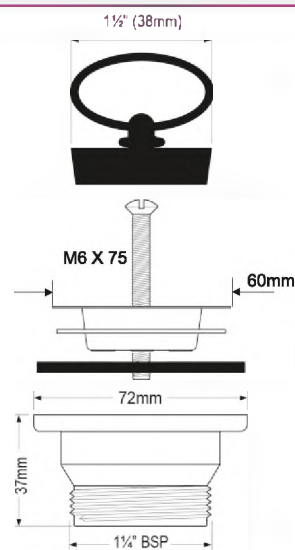

МС ALPINE

2 Выпуски и перебивы

MRWW1

Код товара MRWW1
Выпуск с пробкой

выход	1 1/4"
решетка выпуска, мм	60, нерж.сталь
соединительный винт	M6 x 75 мм

Материал - полипропилен
Индивидуальная упаковка - пластиковый пакет

MRWW1CH-CB

Код товара MRWW1CH-CB
Выпуск с пробкой и цепочкой

выход	1 1/4"
решетка выпуска, мм	60, нерж.сталь
соединительный винт	M6 x 60 мм

Материал - латунь
Индивидуальная упаковка - пластиковый пакет

Еще доступны цвета: