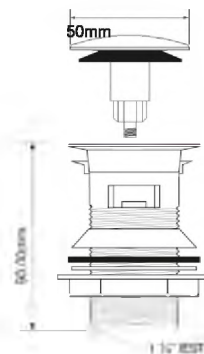

1

Код товара CW50-CB

Выпуск с пробкой тип - "кнопка", контргайкой и переливом; высота 90мм; цвет - хром

выход 1 1/4"
решетка выпуска/пробка, мм 60/50

Брутто: 15,35 кг

Материал - металл
Индивидуальная упаковка - картонная коробка

2

Код товара CWU50-CB

Выпуск с пробкой тип - "кнопка", контргайкой, без перелива; высота 90мм; цвет - хром

выход 1 1/4"
решетка выпуска/пробка, мм 60/50

Брутто: 15,35 кг

Материал - металл
Индивидуальная упаковка - картонная коробка

3

Код товара CW60-CB

Выпуск с пробкой тип - "кнопка", контргайкой и переливом; высота 90мм; цвет - хром

выход 1 1/4"
решетка выпуска/пробка, мм 60/60

Брутто: 16,58 кг

Материал - металл
Индивидуальная упаковка - картонная коробка

Еще доступны цвета:

CW60-AB
античная
бронза

CW60-SN
сатиновый
никель

CW60-SC
сатиновый
хром

4

Код товара CWU60-CB

Выпуск с пробкой тип - "кнопка", контргайкой, без перелива; высота 90мм; цвет - хром

выход 1 1/4"
решетка выпуска/пробка, мм 60/60

Брутто: 16,58 кг

Материал - металл
Индивидуальная упаковка - картонная коробка

Еще доступны цвета:

CWU60-AB
античная
бронза

CWU60-SN
сатиновый
никель

CWU60-SC
сатиновый
хром