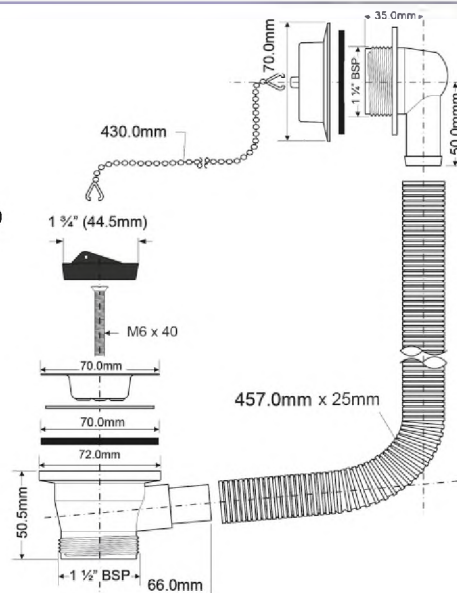

9

MRB5-A

Код товара MRB5-A

Слив-перелив для ванн/поддонов с пробкой и цепочкой

выход	1 1/2"
длина и диаметр перелива, мм	440 x 25
решетка перелива	пластик, хром
решетка выпуска, мм	70 нерж.сталь

Материал - полипропилен
Индивидуальная упаковка - пластиковый пакет

10

MRB5-AS

Код товара MRB5-AS

Слив-перелив для ванн/поддонов с пробкой и цепочкой

выход	1 1/2"
длина и диаметр перелива, мм	460 x 25
решетка перелива	нерж.сталь
решетка выпуска, мм	70, нерж. сталь

Материал - полипропилен
Индивидуальная упаковка - пластиковый пакет

11

MRB3

Код товара MRB3

Сифон трубный P-образный для ванн/поддонов с выпуском и пробкой

выход, мм	40/50
решетка перелива, мм	70, нерж.сталь
пропускная способность, л/мин	43,5
высота гидрозатвора, мм	19

Материал - полипропилен
Индивидуальная упаковка - пластиковый пакет