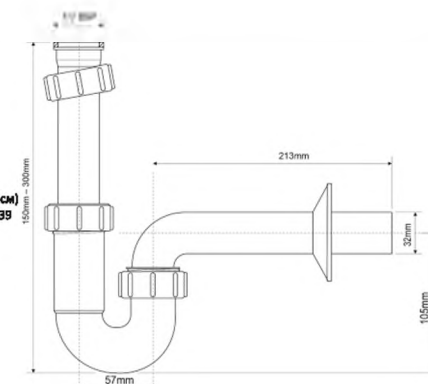

5

MRW6

Код товара **MRW6**

Сифон трубный P-образный без выпуска

вход	1 1/4"
выход, мм	32
пропускная способность, л/мин	47
высота гидрозатвора, мм	50

Брутто: 8,80 кг

Материал - полипропилен
Индивидуальная упаковка - пластиковый пакет

6

MRW7

Код товара **MRW7**

Сифон трубный P/S-образный без выпуска с универсальной отводной трубой (компрессионное окончание)

вход	1 1/4"
выход, мм	32
пропускная способность, л/мин	44
высота гидрозатвора, мм	50

Брутто: 8,20 кг

Материал - полипропилен
Индивидуальная упаковка - пластиковый пакет

7

MRW7V

Код товара **MRW7V**

Сифон трубный P/S-образный без выпуска с вентиляционным клапаном и универсальной отводной трубой (компрессионное окончание)

вход	1 1/4"
выход, мм	32
пропускная способность, л/мин	44
высота гидрозатвора, мм	50

Брутто: 10,90 кг

Материал - полипропилен
Индивидуальная упаковка - пластиковый пакет

8

MRW8

Код товара **MRW8**

Сифон трубный P-образный без выпуска с отводной трубой и отражателем

вход	1 1/4"
выход, мм	32
пропускная способность, л/мин	47
высота гидрозатвора, мм	50

Брутто: 10,00 кг

Материал - полипропилен
Индивидуальная упаковка - пластиковый пакет