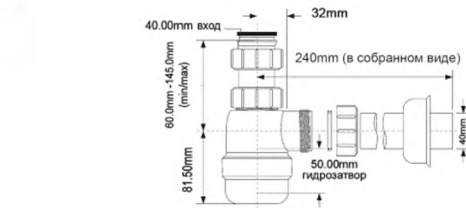

24

Код товара **MRSK3**

Сифон бутылочный с выпуском, пробкой и адаптером под углом для слива бытовой техники

вход	1 1/2"
выход, мм	40
решетка выпуска, мм	70, нерж.сталь
пропускная способность, л/мин	36
высота гидрозатвора, мм	50

30шт
Вх(Ш) (см)
24X59X39
Брутто: 10,20 кг

Материал - полипропилен
Индивидуальная упаковка - пластиковый пакет

25,26,27

Код товара **MRSK5**

Сифон бутылочный для 2-х раковин с выпусками, пробками, адаптером под углом для слива бытовой техники и отводной трубой с отражателем

вход	1 1/2"
выход, мм	40
решетка выпуска, мм	70, нерж.сталь
пропускная способность, л/мин	36
высота гидрозатвора, мм	50

20шт
Вх(Ш) (см)
48X59X39
Брутто: 16,37 кг

Материал - полипропилен
Индивидуальная упаковка - пластиковый пакет

Код товара **MRSK5-A**

Сифон бутылочный для 2-х раковин с выпусками, пробками, адаптером под углом для слива бытовой техники

вход	1 1/2"
выход, мм	40
решетка выпуска, мм	70, нерж.сталь
пропускная способность, л/мин	36
высота гидрозатвора, мм	50

20шт
Вх(Ш) (см)
48X59X39
Брутто: 14,70 кг

Материал - полипропилен
Индивидуальная упаковка - пластиковый пакет

Код товара **MRSK5-AB**

Сифон бутылочный для 2-х раковин с выпусками и пробками

вход	1 1/2"
выход, мм	40
решетка выпуска, мм	70, нерж.сталь
пропускная способность, л/мин	36
высота гидрозатвора, мм	50

20шт
Вх(Ш) (см)
48X59X39
Брутто: 14,60 кг

Материал - полипропилен
Индивидуальная упаковка - пластиковый пакет

28

Код товара **MRSK8**

Сифон бутылочный с выпуском, пробкой и отводным коленом под 90°

вход	1 1/2"
выход, мм	40
решетка выпуска, мм	70, нерж.сталь
пропускная способность, л/мин	45,8
высота гидрозатвора, мм	50

25шт
Вх(Ш) (см)
48X59X39
Брутто: 14,50 кг

Материал - полипропилен
Индивидуальная упаковка - пластиковый пакет