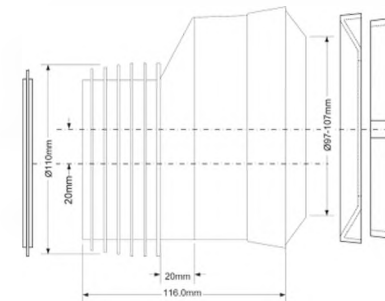

1

Код товара **WC-MAC1**

Прямая фановая труба с манжетой

вход Ду, мм	97 + 107
выход Дн, мм	4"/110
длина, мм	140

Материал - EVA (этилен винил ацетат)
Индивидуальная упаковка - пластиковый пакет

Брутто: 2,41 кг

2

Код товара **WC-MAC1-90**

Прямая фановая труба с манжетой

вход Ду, мм	97 + 107
выход Дн, мм	3 1/2"/90
длина, мм	140

Материал - EVA (этилен винил ацетат)
Индивидуальная упаковка - пластиковый пакет

Брутто: 2,33 кг

3

Код товара **WC-MAC1-75**

Прямая фановая труба с манжетой

вход Ду, мм	97 + 107
выход Дн, мм	3"/75
длина, мм	140

Материал - EVA (этилен винил ацетат)
Индивидуальная упаковка - пластиковый пакет

Брутто: 2,20 кг

4

Код товара **WC-MAC4**

Фановая труба с манжетой

вход Ду, мм	97 + 107
выход Дн, мм	4"/110
длина, мм	116
смещение, мм	20

Материал - EVA (этилен винил ацетат)
Индивидуальная упаковка - пластиковый пакет

Брутто: 2,47 кг

5

Код товара **WC-MAC5**

Фановая труба с манжетой

вход Ду, мм	97 + 107
выход Дн, мм	4"/110
длина, мм	135
смещение, мм	40

Материал - EVA (этилен винил ацетат)
Индивидуальная упаковка - пластиковый пакет

Брутто: 2,47 кг