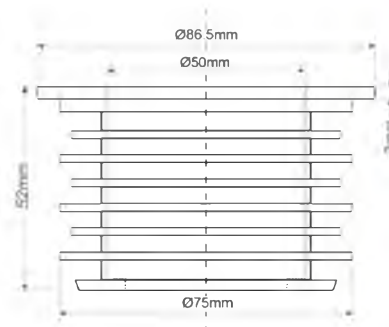

42,43,44

Код товара FLEXCONN-4032
Вставка переходная Дн/Ду=40/32мм;
цвет - черный

Материал - EPDM/TPPE
Индивидуальная упаковка - пластиковый пакет,
по 10шт

Брутто: 11,30 кг

Код товара FLEXCONN-5040
Вставка переходная Дн/Ду=50/40мм;
цвет - черный

Материал - EPDM/TPPE
Индивидуальная упаковка - пластиковый пакет,
по 10шт

Брутто: 12,15 кг

Код товара FLEXCONN-5032
Вставка переходная Дн/Ду=50/32мм;
цвет - черный

Материал - EPDM/TPPE
Индивидуальная упаковка - пластиковый пакет,
по 10шт

Брутто: 11,40 кг

45

Код товара FLEXCONN-7550
Вставка переходная Дн/Ду=75/50мм;
цвет - черный

Материал - EPDM/TPPE
Индивидуальная упаковка - пластиковый пакет,
по 10шт

Брутто: 12,24 кг