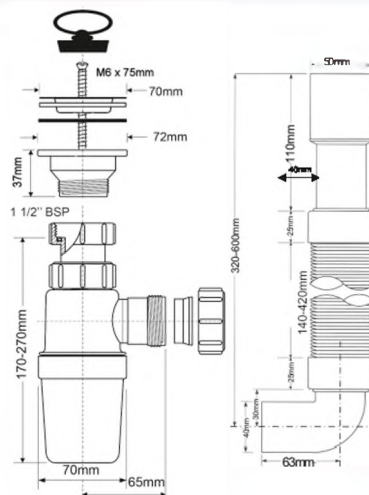

вход	1 1/2"
выход, мм	40
решетка выпуска, мм	70, нерж.сталь
пропускная способность, л/мин	36
высота гидрозатвора, мм	50

20шт
Вх(Ш) (см)
48X59X39
Брутто: 16,37 кг

Материал - полипропилен
Индивидуальная упаковка - пластиковый пакет

вход	1 1/2"
выход, мм	40/50
решетка выпуска, мм	70, нерж.сталь
пропускная способность, л/мин	46,В
высота гидрозатвора, мм	75

Материал - полипропилен
Индивидуальная упаковка - пластиковый пакет

30,31

MRSK13R