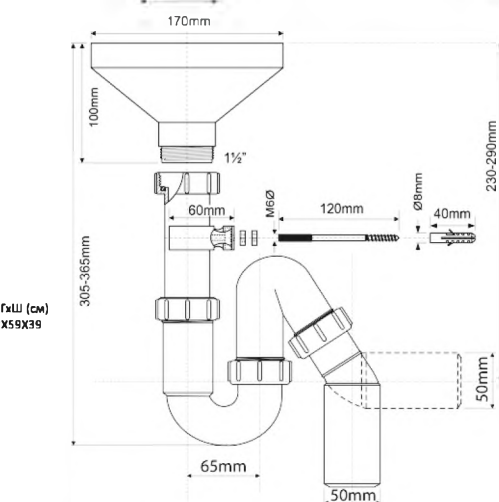

Код товара HC840FUN

Сифон трубный P/S-образный для разрыва потока/струи с овальной приемной воронкой (170ммx85мм) и универсальной отводной трубой; в комплекте крепеж к стене

вход	1 1/2"
выход, мм	40
пропускная способность, л/мин	40
высота гидрозатвора, мм	80

Материал - полипропилен
Индивидуальная упаковка - пластиковый пакет