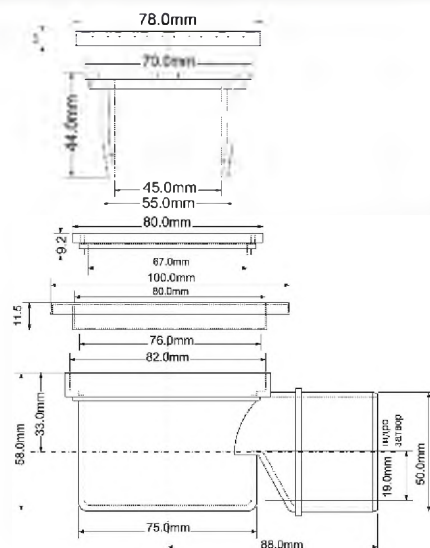

9

Код товара **MRFG4**

Трап напольный с решеткой; высота 62мм

выход Дн, мм	50
решетка	100ммx100мм полир.нерж.сталь
пропускная способность, л/мин	17
высота гидрозатвора, мм	19

ВхГxШ (см)
29x48x58

Брутто: 12,04 кг

Материал - полипропилен
Индивидуальная упаковка - пластиковый пакет

10

Код товара **MRFG4V**

**Трап напольный с решеткой; высота 62мм;
вертикальный выход**

выход, Дн мм	50
решетка	100ммx100мм полир.нерж.сталь
пропускная способность, л/мин	17
высота гидрозатвора, мм	29

ВхГxШ (см)
29x48x58

Брутто: 11,06 кг

Материал - полипропилен
Индивидуальная упаковка - пластиковый пакет

11

Код товара **MRFG6**

**Трап напольный; высота 160мм; 3 входа и
1 выход под клеевое соединение**

вход, мм	160
выходы, мм	50, 110
пропускная способность, л/мин	61
высота гидрозатвора, мм	50

ВхГxШ (см)
58x48x58

Брутто: 11,20 кг

Материал - АБС
Индивидуальная упаковка - пластиковый пакет

12

Код товара **MRFGC6**

**Насадка (200ммx200мм) сливная со съёмными
декоративной заглушкой и решеткой;
посадочный диаметр 160мм; цвет - белый**

Материал - АБС
Индивидуальная упаковка - пластиковый пакет

ВхГxШ (см)
29x48x58

Брутто: 19,75 кг