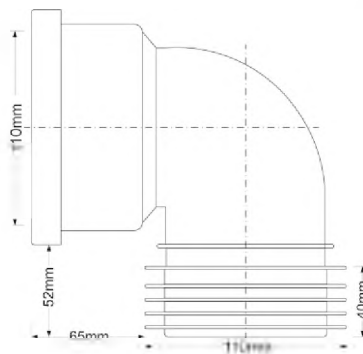

5

MRF-PS

Код товара **MRF-PS****Муфта раздвижная гофрированная с прокладкой; вход под раструбное соединение; цвет - серый**

вход Ду, мм	110
выход Дн, мм	110
длина, мм	260 ÷ 390

Материал - полипропилен
Индивидуальная упаковка - пластиковый пакет