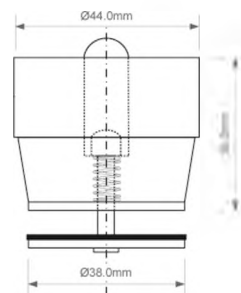

1

Код товара **MRFG3**

Трап напольный с решеткой и вставкой тип-"сухой гидрозатвор" (подпружиненная мембрана); высота 87-145мм; два выхода - компрессионный с заглушкой и с шарниром

ввод, мм	100
выходы, мм	40; 50/40
решетка	150ммx150мм
	полир. нерж. сталь
пропускная способность, л/мин	32/38
высота гидрозатвора, мм	50

Материал - полипропилен
Индивидуальная упаковка - картонная коробка или пластиковый пакет

10шт
ВытхШ (см)
58x48x58
Брутто: 11,20 кг

2

Код товара **MRFG3KIT1**

Гидрозатвор Дн=110мм с металлической (полированная нержавейка) решеткой 115ммx115мм и вставкой тип-"сухой гидрозатвор" (подпружиненная мембрана) для MRFG3

Материал - полипропилен
Индивидуальная упаковка - пластиковый пакет

30шт
ВытхШ (см)
58x48x29
Брутто: 12,8кг

3

Код товара **MRFG3KIT2**

Вставка тип-"сухой гидрозатвор" (подпружиненная мембрана) для MRFG3

Материал - полипропилен
Индивидуальная упаковка - пластиковый пакет

50шт
ВытхШ (см)
58x48x29
Брутто: 1,52кг

4

Код товара **MRFG3V-50**

Трап напольный с решеткой и вставкой тип-"сухой гидрозатвор" (подпружиненная мембрана); высота 87-145мм; вертикальный выход

вход, мм	100
выход, мм	50
решетка	150ммx150мм
	полир. нерж. сталь
пропускная способность, л/мин	35/40
высота гидрозатвора, мм	50

Материал - полипропилен
Индивидуальная упаковка - пластиковый пакет

18шт
ВытхШ (см)
48x59x39
Брутто: 8,05 кг