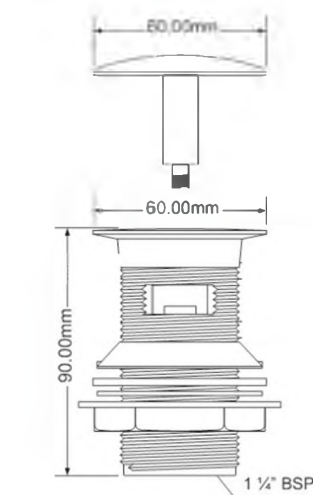

19

BW60SPH-CB

Код товара BW60SPH-CB

Выпуск с переливом, контргайкой и
вертящейся пробкой; высота 90мм;
цвет - хром

выход	1 1/4"
решетка выпуска, мм	60

ВхГхШ (см)
29х48х58

Брутто: 10,08 кг

Материал - латунь

Индивидуальная упаковка - картонная коробка

20

CW60SP-CB

Код товара CW60SP-CB

Выпуск с переливом, контргайкой и
вертящейся пробкой; высота 90мм;
цвет - хром

выход	1 1/4"
решетка выпуска, мм	60

ВхГхШ (см)
29х48х58

Брутто: 10,58 кг

Материал - латунь

Индивидуальная упаковка - картонная коробка

21

DW60-CB

Код товара DW60-CB

Выпуск с переливом, контргайкой,
без пробки; высота 90мм; цвет - хром

выход	1 1/4"
решетка выпуска/"грибок", мм	60/60

ВхГхШ (см)
29х48х58

Брутто: 16,96 кг

Материал - латунь

Индивидуальная упаковка - картонная коробка

22

DWU60-CB

Код товара DWU60-CB

Выпуск с контргайкой, без перелива и
пробки; высота 90мм; цвет - хром

выход	1 1/4"
решетка выпуска/"грибок", мм	60/60

ВхГхШ (см)
29х48х58

Брутто: 16,96 кг

Материал - латунь

Индивидуальная упаковка - картонная коробка