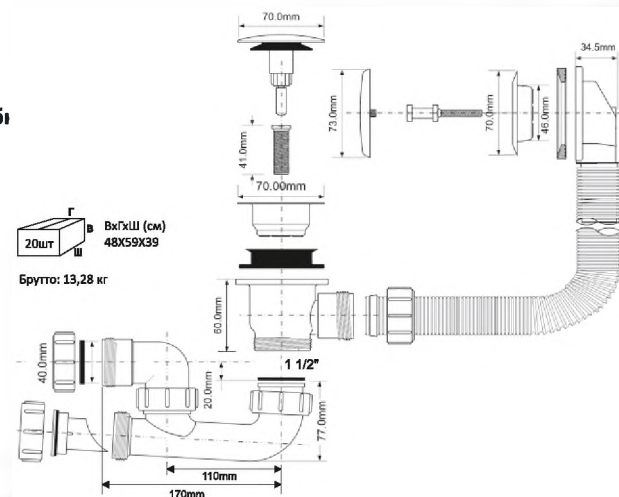

Код товара **MRB10-PB**

Слив-перелив для ванн/поддонов с пробкой
тип-"кнопка"; цвет - хром

выход	1 1/2"
длина и диаметр перелива, мм	700 x 34
решетка выпуска, мм	70, нерж.сталь

Материал - полипропилен
Индивидуальная упаковка - картонная коробка

ВхГxШ (см)
48x59x39

Брутто: 13,28 кг