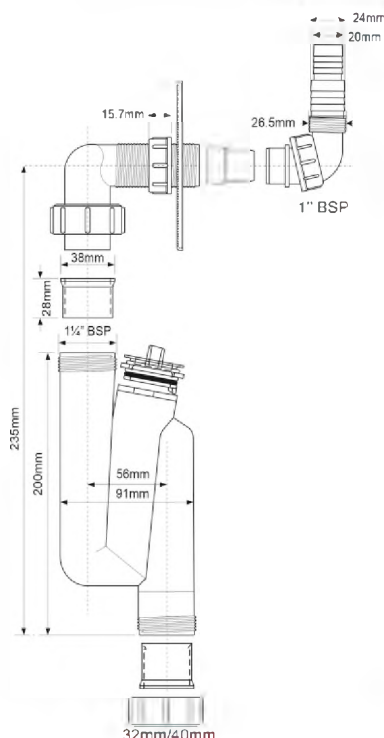

28

5255

Код товара 5255

Сифон трубный P-образный без выпуска и нерегулируемой высотой

вход, мм	40
выход, мм	40
пропускная способность, л/мин	65
высота гидрозатвора, мм	60

Брутто: 11,82 кг

Материал - полипропилен
Индивидуальная упаковка - пластиковый пакет

29

5342

Код товара 5342

Сифон трубный S-образный без выпуска; вертикальный, ориентированный по центру, выход

вход	1 1/4"
выход, мм	40
пропускная способность, л/мин	57
высота гидрозатвора, мм	75

Брутто: 11,42 кг

Материал - полипропилен
Индивидуальная упаковка - пластиковый пакет

30

5395

Код товара 5395

Сифон трубный P/S-образный с тремя вводами

вход	1 1/4", 40мм
выход, мм	40
пропускная способность, л/мин	60
высота гидрозатвора, мм	80

Брутто: 16,41 кг

Материал - полипропилен
Индивидуальная упаковка - пластиковый пакет

31,32

OBT32-WM
OBT40-WM

Код товара OBT32-WM

Сифон трубный S-образный для слива бытовой техники с металлической декоративной накладкой; вертикальный выход

выход, мм	32
пропускная способность, л/мин	18
высота гидрозатвора, мм	75

Брутто: 11,16 кг

Материал - полипропилен
Индивидуальная упаковка - пластиковый пакет

Код товара OBT40-WM

Сифон трубный S-образный для слива бытовой техники с металлической декоративной накладкой; вертикальный выход

выход, мм	40
пропускная способность, л/мин	18
высота гидрозатвора, мм	75

Брутто: 11,33 кг

Материал - полипропилен
Индивидуальная упаковка - пластиковый пакет