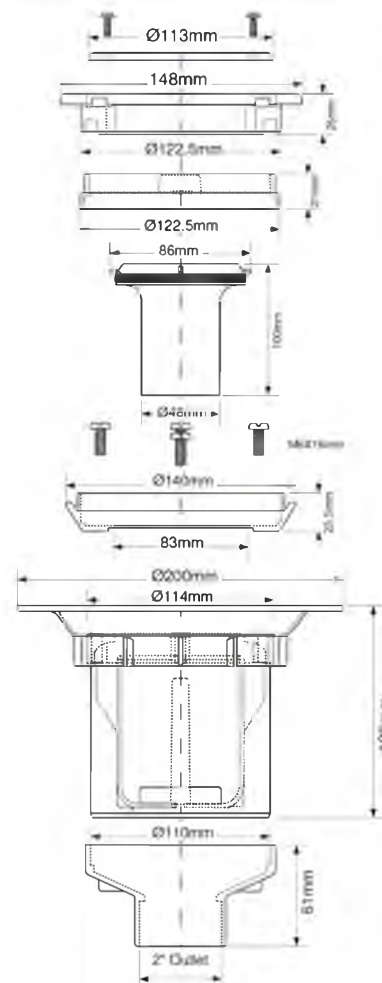

16

TSG2T6SS

Код товара **TSG2T6SS**

Трап напольный со сливной насадкой и привинченной решеткой; высота 140-190мм; вертикальный выход

вход, мм	100
выход Дн, мм	110/50
решетка	150ммx150мм
	полимер. нерж. сталь
пропускная способность, л/мин	70
высота гидрозатвора, мм	75

Брутто: 9,58 кг

Материал - АБС
Индивидуальная упаковка - картонная коробка

Еще доступны цвета:

TSG2T6WH
белый

17

UPSW-1

Код товара **UPSW-1**

Водосток напольный (без гидрозатвора) со сливной решеткой и защитной сеткой; высота 40мм; выход под раструбное соединение; возможно использование в паре с перекачивающим насосом

выход Ду, мм	15
решетка/сетка	70мм, нерж.сталь / пластик

Брутто: 4,50 кг

Материал - полипропилен
Индивидуальная упаковка - пластиковый пакет