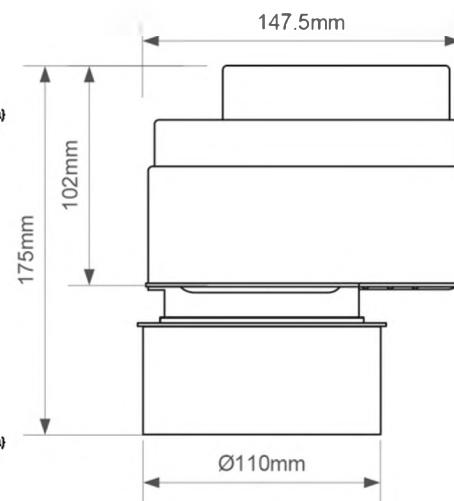

1,2

Код товара MRAA1

Вентиляционный клапан (аэратор) со смещением и манжетой для канализации; выход универсальный

выход, мм	110
пропускная способность, л/сек	45

Материал - АБС
Индивидуальная упаковка - пластиковый пакет

Брутто: 14,80 кг

Код товара MRAA1-CLEAR

Вентиляционный клапан (аэратор) со смещением, манжетой и прозрачной крышкой для канализации; выход универсальный

выход, мм	110
пропускная способность, л/сек	45

Материал - АБС
Индивидуальная упаковка - пластиковый пакет

Брутто: 14,80 кг

3,4

Код товара MRAA1PS

Вентиляционный клапан (аэратор) со смещением для канализации

выход Дн, мм	110
пропускная способность, л/сек	45

Материал - АБС
Индивидуальная упаковка - пластиковый пакет

Брутто: 12,70 кг

Код товара MRAA1PS-CLEAR

Вентиляционный клапан (аэратор) со смещением и прозрачной крышкой для канализации

выход Дн, мм	110
пропускная способность, л/сек	45

Материал - полипропилен
Индивидуальная упаковка - пластиковый пакет

Брутто: 12,70 кг

5

Код товара MRAA1N

Вентиляционный клапан (аэратор) для канализации; выход под клеевое соединение

выход Ду, мм	110
пропускная способность, л/сек	19,4

Материал - АБС
Индивидуальная упаковка - пластиковый пакет

Брутто: 10,44 кг