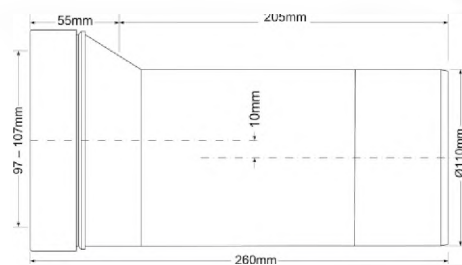

16

Код товара MRWC8
Прямая фановая труба со смещением

вход Ду, мм	90 ÷ 110
выход Дн, мм	110
смещение, мм	10
длина, мм	260

Материал - полипропилен
Индивидуальная упаковка - пластиковый пакет

Брутто: 7,98 кг

17

Код товара MRWC9
Фановая труба под углом с манжетой

вход Ду, мм	97 ÷ 107
выход Дн, мм	90 ÷ 110
угол	14°
длина, мм	330

Материал - полипропилен
Индивидуальная упаковка - пластиковый пакет

Брутто: 8,97 кг

18

Код товара MRWC9-90
Фановая труба под углом с манжетой

вход Ду, мм	97 ÷ 107
выход Дн, мм	80 ÷ 90
длина, мм	330
угол	14°

Материал - полипропилен
Индивидуальная упаковка - пластиковый пакет

Брутто: 5,15 кг

19

Код товара MRWC10
Фановая труба под углом с манжетой

вход Ду, мм	97 ÷ 107
выход Дн, мм	90 ÷ 110
длина, мм	142
угол	14°

Материал - полипропилен
Индивидуальная упаковка - пластиковый пакет

Брутто: 12,95 кг

20

Код товара MRWC11
Фановая труба под углом с манжетой

вход Ду, мм	97 ÷ 107
выход Дн, мм	90 ÷ 110
длина, мм	282
угол	90°

Материал - полипропилен
Индивидуальная упаковка - пластиковый пакет

Брутто: 10,21 кг