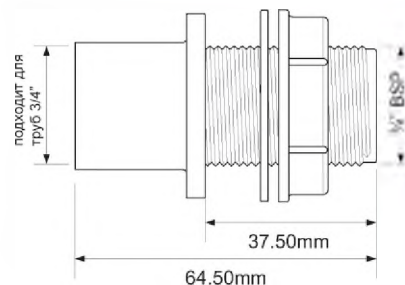

11

R4

Код товара R4

Муфта переходная Ду=21,6мм/ 3/4" «папа» (соединение "вставил-нажал") с контргайкой и прокладкой; цвет - белый

Материал - полипропилен
Индивидуальная упаковка - пластиковый пакет

12

R4M

Код товара R4M

Муфта переходная Ду=19-23мм/ 3/4" «папа» (компрессионное соединение) с контргайкой и прокладкой; цвет - белый

Материал - полипропилен
Индивидуальная упаковка - пластиковый пакет

13

R5

Код товара R5

Муфта переходная на 90° Ду=21,6мм/ 3/4" «папа» (соединение "вставил-нажал") с контргайкой и прокладкой; цвет - белый

Материал - полипропилен
Индивидуальная упаковка - пластиковый пакет

14

R5M

Код товара R5M

Муфта переходная на 90° Ду=19-23мм/ 3/4" «папа» (компрессионное соединение) с контргайкой и прокладкой; цвет - белый

Материал - полипропилен
Индивидуальная упаковка - пластиковый пакет

15

R6

Код товара R6

Переходный элемент с 3/4" «мама» на Ду=21,6мм; цвет - белый

Материал - полипропилен
Индивидуальная упаковка - пластиковый пакет