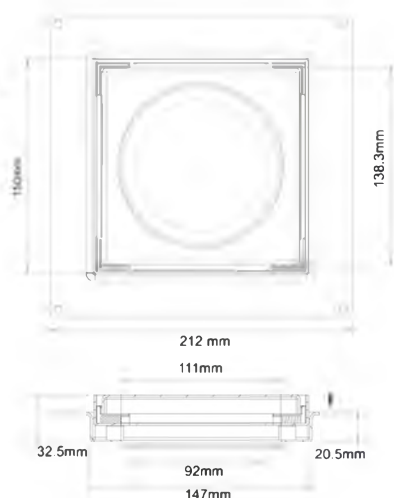

1,2

Код товара CD150-90-B

Насадка (150ммх150мм) сливная (дизайн "PLAIN") под плитку толщиной 8-16мм в комплекте с регулирующимися 128-170мм опорами; сливное отверстие 90мм; цвет - сталь

Материал - матовая нерж.сталь
Индивидуальная упаковка - картонная коробка

ВхГхШ (см)
29х48х58

Брутто: 17,72 кг

Код товара CD150-90-P

Насадка (150ммх150мм) сливная (дизайн "PLAIN") под плитку толщиной 8-16мм в комплекте с регулирующимися 128-170мм опорами; сливное отверстие 90мм; цвет - сталь

Материал - полированная нерж.сталь
Индивидуальная упаковка - картонная коробка

ВхГхШ (см)
29х48х58

Брутто: 17,72 кг

3,4

Код товара CD150-90-BLOV

Насадка (150ммх150мм) сливная (дизайн "LOVE") под плитку толщиной 8-16мм в комплекте с регулирующимися 128-170мм опорами; сливное отверстие 90мм; цвет - сталь

Материал - матовая нерж.сталь
Индивидуальная упаковка - картонная коробка

ВхГхШ (см)
29х48х58

Брутто: 17,72 кг

Код товара CD150-90-BMAC

Насадка (150ммх150мм) сливная (дизайн "MACINTOSH") под плитку толщиной 8-16мм в комплекте с регулирующимися 128-170мм опорами; сливное отверстие 90мм; цвет - сталь

Материал - матовая нерж.сталь
Индивидуальная упаковка - картонная коробка

ВхГхШ (см)
29х48х58

Брутто: 17,72 кг

5,6

Код товара CD150-90-BSOL

Насадка (150ммх150мм) сливная (дизайн "SOLEIL") под плитку толщиной 8-16мм в комплекте с регулирующимися 128-170мм опорами; сливное отверстие 90мм; цвет - сталь

Материал - матовая нерж.сталь
Индивидуальная упаковка - картонная коробка

ВхГхШ (см)
29х48х58

Брутто: 17,72 кг

Код товара CD150-90-BTRI

Насадка (150ммх150мм) сливная (дизайн "TRIBAL") под плитку толщиной 8-16мм в комплекте с регулирующимися 128-170мм опорами; сливное отверстие 90мм; цвет - сталь