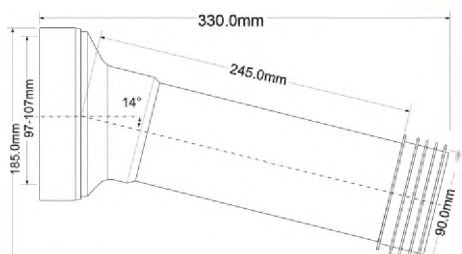

16

Код товара MRWC8
Прямая фановая труба со смещением

вход Ду, мм	90 ÷ 110
выход Дн, мм	110
смещение, мм	10
длина, мм	260

Материал - полипропилен
Индивидуальная упаковка - пластиковый пакет

Брутто: 7,98 кг

17

Код товара MRWC9
Фановая труба под углом с манжетой

вход Ду, мм	97 ÷ 107
выход Дн, мм	90 ÷ 110
угол	14°
длина, мм	330

Материал - полипропилен
Индивидуальная упаковка - пластиковый пакет

Брутто: 8,97 кг

18

Код товара MRWC9-90
Фановая труба под углом с манжетой

вход Ду, мм	97 ÷ 107
выход Дн, мм	80 ÷ 90
длина, мм	330
угол	14°

Материал - полипропилен
Индивидуальная упаковка - пластиковый пакет

Брутто: 5,15 кг

19

Код товара MRWC10
Фановая труба под углом с манжетой

вход Ду, мм	97 ÷ 107
выход Дн, мм	90 ÷ 110
длина, мм	142
угол	14°

Материал - полипропилен
Индивидуальная упаковка - пластиковый пакет

Брутто: 12,95 кг

20

Код товара MRWC11
Фановая труба под углом с манжетой

вход Ду, мм	97 ÷ 107
выход Дн, мм	90 ÷ 110
длина, мм	282
угол	90°

Материал - полипропилен
Индивидуальная упаковка - пластиковый пакет

Брутто: 10,21 кг