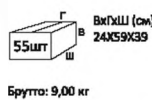

Брутто: 9,00 кг

Материал - полипропилен
Индивидуальная упаковка - пластиковый пакет