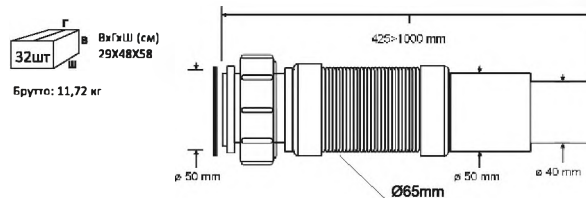

Код товара MRMF3N

Труба гибкая раздвижная

вход Ду	2"
выход Дн, мм	50/40
длина, мм	425 ÷ 1000

Материал - полипропилен
Индивидуальная упаковка - пластиковый пакет