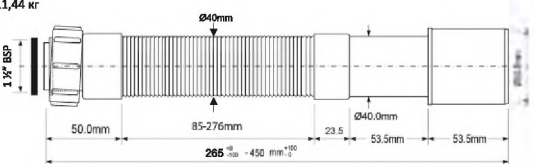

Код товара MRMF6-045

Труба гибкая раздвижная с адаптером для слива бытовой техники

вход Ду	1 1/2"
выход Дн, мм	40/50
длина, мм	265 ÷ 450

Материал - полипропилен
Индивидуальная упаковка - пластиковый пакет

Брутто: 11,44 кг