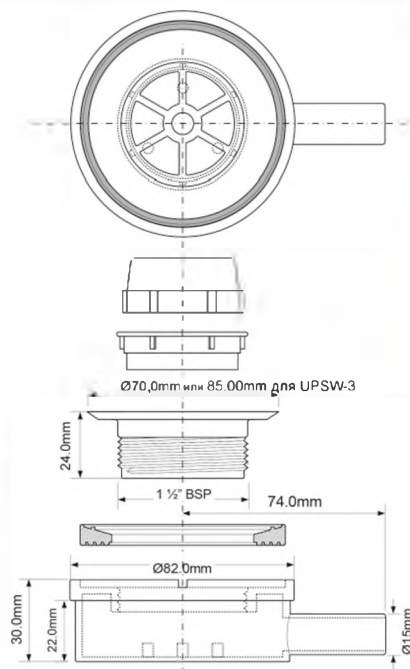

18,19

Код товара UPSW-2

Водосток напольный (без гидрозатвора) с выпуском; высота 30мм

выход Дн, мм **15**
выпуск/решетка, мм **70/45, латунь**

Материал - АБС
Индивидуальная упаковка - пластиковый пакет

Брутто: 23,12 кг

Код товара UPSW-3

Водосток напольный (без гидрозатвора) с выпуском; высота 30мм

выход Дн, мм **15**
выпуск/решетка, мм **85/45, латунь**

Материал - АБС
Индивидуальная упаковка - пластиковый пакет

Брутто: 26,20 кг

20

Код товара USG1SS

Водосток напольный (без гидрозатвора) со съемной решеткой; высота 45мм

выход Дн, мм **22**
решетка, мм **119, полир.нерж. сталь**

Материал - АБС
Индивидуальная упаковка - картонная коробка

Брутто: 4,50 кг

Еще доступны цвета:

USG1WH
белый