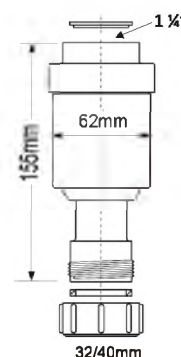

33

Код товара **MRBT70-40**

Сифон бутылочный универсальный

выход, мм	40
решетка выпуска, мм	70, нерж.сталь
пропускная способность, л/мин	26
высота гидрозатвора, мм	19

Материал - полипропилен
Индивидуальная упаковка - пластиковый пакет

Брутто: 12,12 кг

34,35

Код товара **FTWM-32**

Сифон бутылочный без выпуска; вертикальный выход

вход	1 1/4"
выход, мм	32
пропускная способность, л/мин	50
высота гидрозатвора, мм	50

Материал - полипропилен
Индивидуальная упаковка - пластиковый пакет

Брутто: кг

Код товара **FTWM-40**

Сифон бутылочный без выпуска; вертикальный выход

вход	1 1/4"
выход, мм	40
пропускная способность, л/мин	60
высота гидрозатвора, мм	50

Материал - полипропилен
Индивидуальная упаковка - пластиковый пакет

Брутто: 11,62 кг

36

Код товара **A32US-CB**

Сифон бутылочный без выпуска с отводной трубой и отражателем; цвет - хром

вход, мм	32
выход, мм	32
пропускная способность, л/мин	43
высота гидрозатвора, мм	75

Материал - латунь
Индивидуальная упаковка - картонная коробка

Брутто: 16,12 кг

Еще доступны цвета:

37

Код товара **CA32EU-CB**

Сифон бутылочный без выпуска с отводной трубой и отражателем; цвет - хром

вход	1 1/4"
выход, мм	32
пропускная способность, л/мин	56
высота гидрозатвора, мм	75

Материал - латунь
Индивидуальная упаковка - картонная коробка

Брутто: 12,83 кг

Еще доступны цвета: