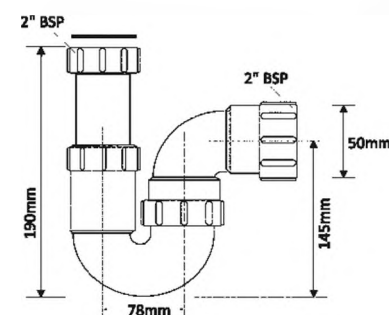

37

SSK3-50

Код товара **SSK3-50**

Сифон трубный P-образный с 3-мя многорядными входами, 2-мя адаптерами для слива бытовой техники и горизонтальной отводной трубой

вход	1 1/2"
выход, мм	40/50
пропускная способность, л/мин	60
высота гидрозатвора, мм	60

ВхххШ (см)
29X48X58

Брутто: 14,16 кг

Материал - полипропилен
Индивидуальная упаковка - пластиковый пакет

38

5258

Код товара **5258**

Сифон трубный P-образный без выпуска и нерегулируемой высотой

вход	2"
выход, мм	50
пропускная способность, л/мин	65
высота гидрозатвора, мм	70

ВхххШ (см)
48X59X29

Брутто: 12,50 кг

Материал - полипропилен
Индивидуальная упаковка - пластиковый пакет

39

5259

Код товара **5259**

Сифон трубный P-образный без выпуска

вход	2"
выход, мм	50
пропускная способность, л/мин	65
высота гидрозатвора, мм	70

ВхххШ (см)
48X59X29

Брутто: 16,10 кг

Материал - полипропилен
Индивидуальная упаковка - пластиковый пакет

40

5259S

Код товара **5259S**

Сифон трубный P/S-образный без выпуска, неразборный с универсальной отводной трубой

вход	2"
выход, мм	50
пропускная способность, л/мин	65
высота гидрозатвора, мм	70

ВхххШ (см)
29X48X58

Брутто: 8,62 кг

Материал - полипропилен
Индивидуальная упаковка - пластиковый пакет

41

5259Z

Код товара **5259Z**

Сифон трубный P/S-образный без выпуска с универсальной отводной трубой

вход	2"
выход, мм	50
пропускная способность, л/мин	65
высота гидрозатвора, мм	80

ВхххШ (см)
58X48X58

Брутто: 19,06 кг

Материал - полипропилен
Индивидуальная упаковка - пластиковый пакет