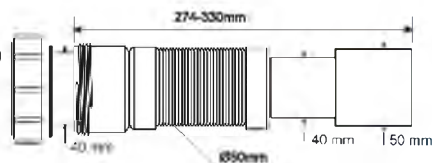

Материал - полипропилен
Индивидуальная упаковка - пластиковый пакет

Код товара	Описание	Вход Ду, мм	Выход Дн, мм	Длина, мм	ВхГхШ (см) 29X48X58	Брутто, кг
4	MRMF2-05C Труба гибкая раздвижная	40	40/50	300 ÷ 500	70 шт	13,72
5	MRMF2C Труба гибкая раздвижная	40	40/50	420 ÷ 1000	50 шт	13,62
6	MRMF2-12C Труба гибкая раздвижная	40	40/50	470 ÷ 1200	40 шт	11,12
7	MRMF2-15C Труба гибкая раздвижная	40	40/50	550 ÷ 1500	25 шт	9,62
8	MRMF2-20C Труба гибкая раздвижная	40	40/50	680 ÷ 2000	20 шт	9,12