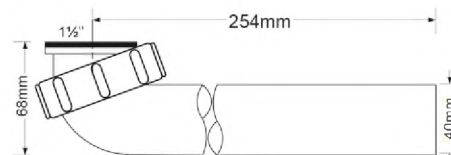

90шт
ВхГхШ (см)
24Х59Х39
Брутто: 6,75 кг

Код товара HC12-RU
Отводная труба под 90°

вход «мама»	1 1/2"
выход Дн, мм	40
длина, мм	254

Материал - полипропилен
Индивидуальная упаковка - пластиковый пакет

50шт
ВхГхШ (см)
24Х59Х39
Брутто: 5,35 кг