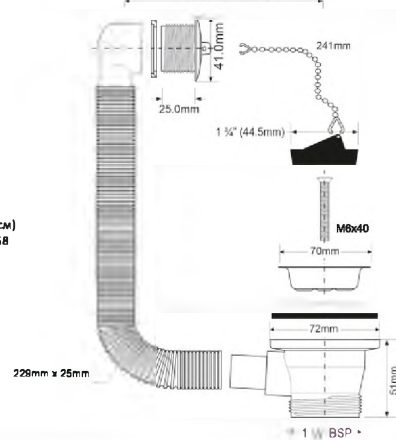

Код товара **OF2-70**
Слив-перелив под круглое отверстие перелива
с пробкой и цепочкой

выход	1 1/2"
решетка выпуска, мм	70, нерж.сталь
длина/диаметр перелива, мм	229/25
соединительный винт	M6 x 40 мм

Материал - полипропилен
Индивидуальная упаковка - пластиковый пакет

ВхГхШ (см)
29x48x58

Брутто: 10,47 кг