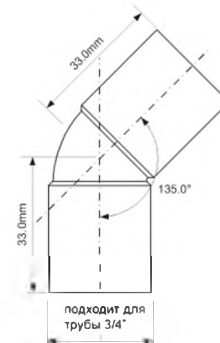

6

R2M

Код товара **R2M**

Отвод на 90° Ду=19-23мм/19-23мм (компрессионное соединение); цвет - белый

Материал - полипропилен
Индивидуальная упаковка - пластиковый пакет

Брутто: 11,90 кг

7

R2A

Код товара **R2A**

Отвод на 135° Ду=21,6мм/21,6мм (соединение "вставил-нажал"); цвет - белый

Материал - полипропилен
Индивидуальная упаковка - пластиковый пакет

Брутто: 7,12 кг

8

R2AM

Код товара **R2AM**

Отвод на 135° Ду=19-23мм/19-23мм (компрессионное соединение); цвет - белый

Материал - полипропилен
Индивидуальная упаковка - пластиковый пакет

Брутто: 9,70 кг

9

R3

Код товара **R3**

Тройник Ду=21,6мм/21,6мм/21,6мм (соединение "вставил-нажал"); цвет - белый

Материал - полипропилен
Индивидуальная упаковка - пластиковый пакет

Брутто: 7,07 кг

10

R3M

Код товара **R3M**

Тройник Ду=19-23мм/19-23мм/19-23мм (компрессионное соединение); цвет - белый

Материал - полипропилен
Индивидуальная упаковка - пластиковый пакет

Брутто: 11,82 кг