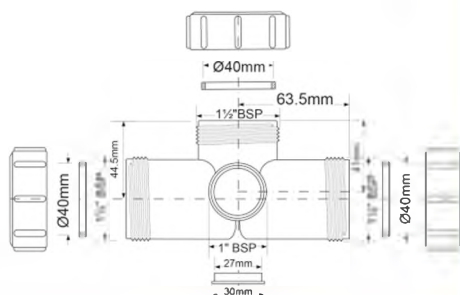

1

Код товара 32EWM
Муфта (32ммх32мм) с адаптером для подключения слива бытовой техники

Материал - полипропилен
Индивидуальная упаковка - пластиковый пакет

2

Код товара 40EWM
Муфта Ду=40мм (компрессионное соединение) х 1 1/2" «папа» с адаптером под углом для подключения слива бытовой техники

Материал - полипропилен
Индивидуальная упаковка - пластиковый пакет

3

Код товара 40EBWM
Тройник 1 1/2" «мама»/1 1/2" «папа»/Ду=40мм (компрессионное соединение) и адаптером под углом для подключения слива бытовой техники

Материал - полипропилен
Индивидуальная упаковка - пластиковый пакет

4

Код товара 40ESW
Муфта 1 1/2" «мама» х 1 1/2" «папа» с адаптером под углом для подключения слива бытовой техники

Материал - полипропилен
Индивидуальная упаковка - пластиковый пакет

5

Код товара 40TD
Тройник Ду=40мм/Ду=40мм/1 1/2" «папа» с разделением потоков

Материал - полипропилен
Индивидуальная упаковка - пластиковый пакет