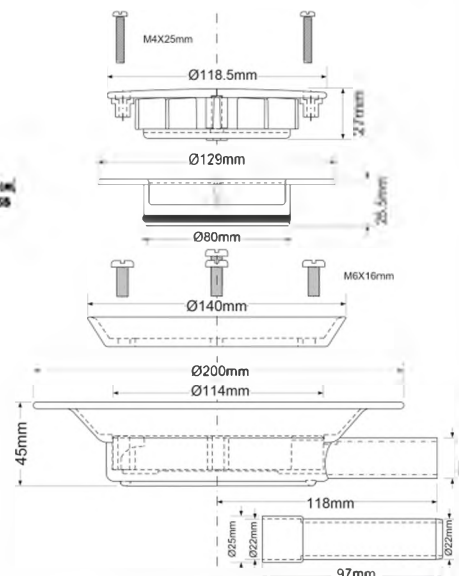

выход Дн, мм **22**
решетка, мм **119, полир.нерж. сталь**

Материал - АБС
Индивидуальная упаковка - картонная коробка

Брутто: 4,50 кг

Еще доступны цвета:

USG1WH
белый

Рекомендации по установке

Общие замечания и рекомендации по установке душевых трапов