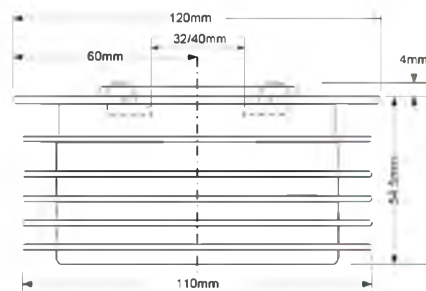

Код товара **DC2-BL**

Переходник с 110мм (вставляется внутрь 4"/110мм трубы) на 32/40мм; цвет - черный

Материал - полипропилен
Индивидуальная упаковка - пластиковый пакет

Брутто: 10,32 кг