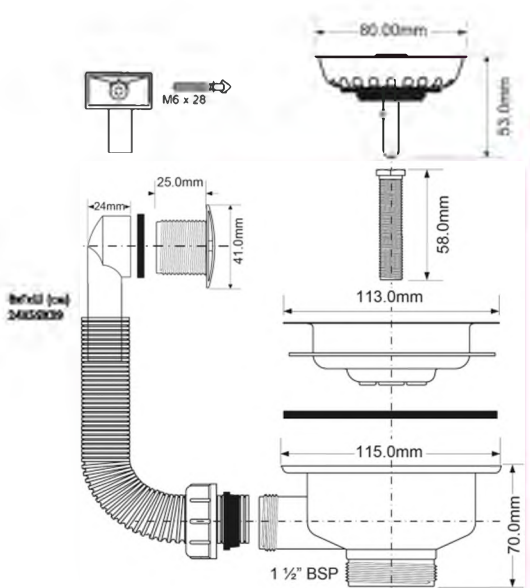

Код товара OFR2-113S
Слив-перелив под прямоугольное/круглое отверстие перелива со съемной фильтрующей решеткой-пробкой

выход	1 1/2"
решетка выпуска, мм	113, нерж. сталь
длина/диаметр перелива, мм	229/25
соединительный болт	M12 x 55 мм

Материал - полипропилен
Индивидуальная упаковка - пластиковый пакет

шт
Брутто: кг