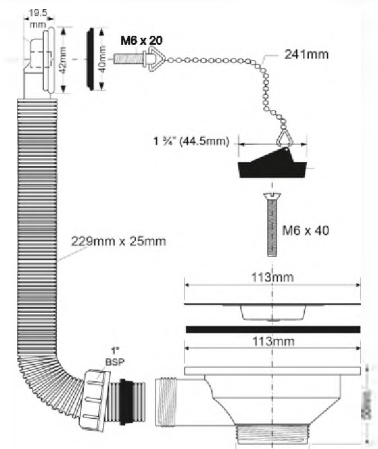

5

Код товара **OR2-113**

Слив-перелив под прямоугольное отверстие перелива с пробкой и цепочкой

выход	1 1/2"
решетка выпуска, мм	113, нерж.сталь
длина/диаметр перелива, мм	229/25
соединительный винт	M6 x 40 мм

50шт
Бруто: 11,12 кг

Материал - полипропилен
Индивидуальная упаковка - пластиковый пакет

6

Код товара **OR2-113S**

Слив-перелив под прямоугольное отверстие перелива со съемной фильтрующей решеткой-пробкой

выход	1 1/2"
решетка выпуска, мм	113, нерж.сталь
длина/диаметр перелива, мм	229/25
соединительный болт	M12 x 55 мм

25шт
Бруто: 8,88 кг

Материал - полипропилен
Индивидуальная упаковка - картонная коробка

7

Код товара **OR2-113ES**

Слив-перелив под прямоугольное отверстие перелива со съемной фильтрующей решеткой-пробкой; выход горизонтальный

выход	1 1/2" / 40 мм
решетка выпуска, мм	113, нерж.сталь
длина/диаметр перелива, мм	229/25
соединительный болт	M12 x 55 мм

25шт
Бруто: 8,94 кг

Материал - полипропилен
Индивидуальная упаковка - пластиковый пакет

8

Код товара **ORH2-70**

Слив-перелив "размораживатель горизонтальный" под прямоугольное отверстие перелива с пробкой

выход	1 1/2"
решетка выпуска, мм	70, нерж.сталь
длина/диаметр перелива, мм	685/25
соединительный винт	M6 x 30 мм

50шт
Бруто: 8,66 кг

Материал - полипропилен
Индивидуальная упаковка - пластиковый пакет