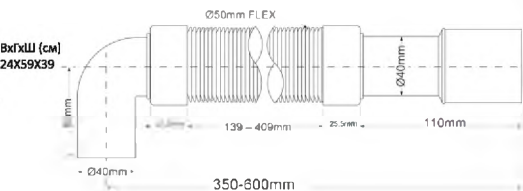

Код товара **MRMF2-E**

Труба гибкая раздвижная под углом 90°

вход Дн, мм	40
выход Дн, мм	40/50
длина, мм	350 ÷ 600

Материал - полипропилен
Индивидуальная упаковка - пластиковый пакет

Брутто: 8,15 кг