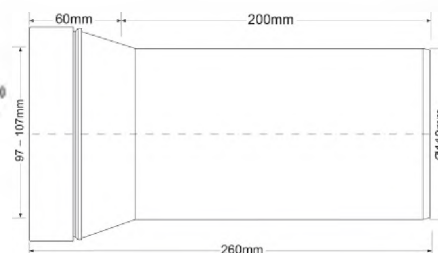

6

Код товара **MRWC2**

Прямая фановая труба с манжетой

вход Ду, мм	97 ÷ 107
выход Дн, мм	90 ÷ 110
длина, мм	260

Материал - полипропилен
Индивидуальная упаковка - пластиковый пакет

ВхГхШ (см)
48X59X39

Брутто: 10,20 кг

7

Код товара **MRWC2-90**

Прямая фановая труба с манжетой

вход Ду, мм	97 ÷ 107
выход Дн, мм	80 ÷ 90
длина, мм	260

Материал - полипропилен
Индивидуальная упаковка - пластиковый пакет

ВхГхШ (см)
48X59X39

Брутто: 8,69 кг

8

Код товара **MRWC3**

Прямая фановая труба

вход Ду, мм	97 ÷ 107
выход Дн, мм	110
длина, мм	260

Материал - полипропилен
Индивидуальная упаковка - пластиковый пакет

ВхГхШ (см)
48X59X39

Брутто: 7,71 кг

9

Новинка

Код товара **MRWC3-400**

Прямая фановая труба

вход Ду, мм	97 ÷ 107
выход Дн, мм	110
длина, мм	400

Материал - полипропилен
Индивидуальная упаковка - пластиковый пакет

ВхГхШ (см)
48X59X39

Брутто: 6,95 кг

10

Код товара **MRWC4**

Прямая фановая труба с манжетой и смещением

вход Ду, мм	90 ÷ 110
выход Дн, мм	90 ÷ 110
длина, мм	118
смещение, мм	20

Материал - полипропилен
Индивидуальная упаковка - пластиковый пакет

ВхГхШ (см)
48X59X39

Брутто: 12,77 кг