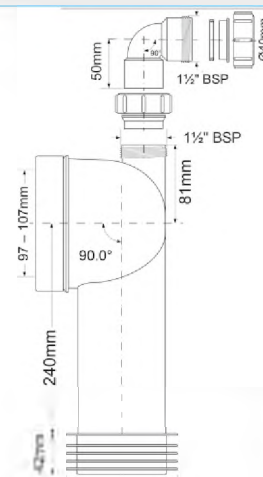

Код товара MRWC18

Фановая труба под углом с манжетой и компрессионным отводом на 40мм

вход Ду, мм	97 ÷ 107
длина, мм	282
выход Дн, мм	90 ÷ 110
угол	90°

Материал - полипропилен
Индивидуальная упаковка – пластиковый пакет

Брутто: 11,17 кг