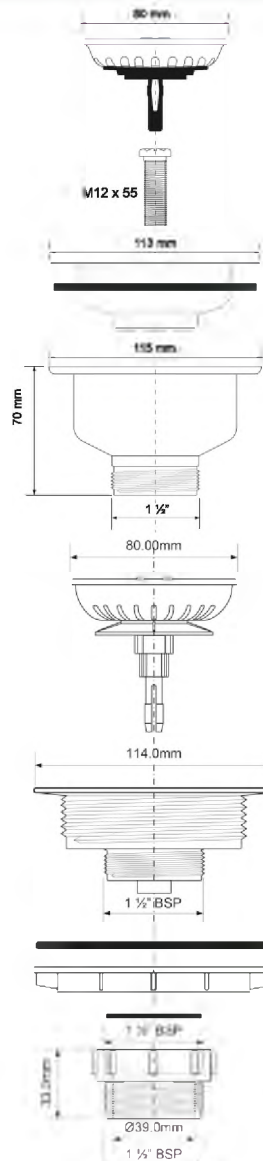

выход	1 1/2"
решетка выпуска, мм	113, нерж.сталь
соединительный болт	M12 x 55 мм

шт	Г	В	ВхГхШ (см)
40	113	70	24X59X39

Брутто: 10,60 кг

Материал - полипропилен
Индивидуальная упаковка - картонная коробка

12