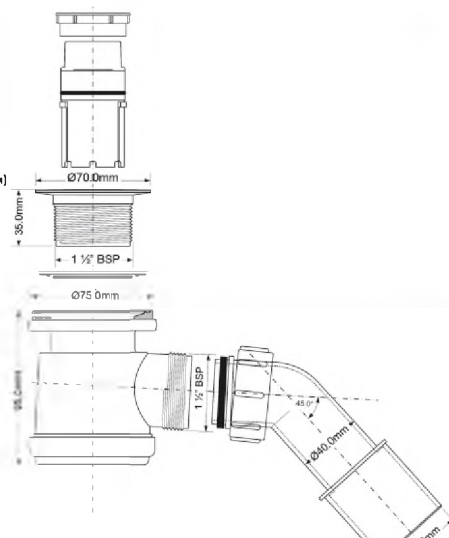

4

Код товара **MRS2CB**

Сифон бутылочный для поддона с выпуском и сливной решеткой; высота трапа 92мм; цвет - хром

выход, мм	40/50
выпуск/ сливная решетка, мм	70/45, латунь
пропускная способность, л/мин	26
высота гидрозатвора, мм	19

ВыГШ (см)
24X55X39

30шт
Брутто: 12,12 кг

Материал - полипропилен
Индивидуальная упаковка - картонная коробка

5

Код товара **MRS2CB-F**

Сифон бутылочный для поддона с выпуском, сливной решеткой и раздвижной отводной трубой (300-500мм); высота трапа 92мм; цвет - хром

выход, мм	40/50
выпуск/ сливная решетка, мм	70/45, латунь
пропускная способность, л/мин	26
высота гидрозатвора, мм	19

ВыГШ (см)
24X55X39

25шт
Брутто: 12,75 кг

Материал - полипропилен
Индивидуальная упаковка - пластиновый пакет

6

Код товара **STW70CPB-61MM**

Выпуск без пробки с 45 мм сливной решеткой; высота 61 мм; цвет - хром

ВыХОД	1 1/2"
решетка выпуска, мм	70

ВыГШ (см)
29X48X58

100шт
Брутто: 26,84 кг

Материал - металл
Индивидуальная упаковка - пластиновый пакет