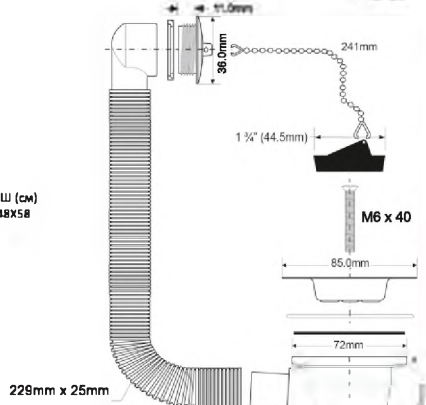

5

Код товара OF2C-70

Слив-перелив под круглое отверстие перелива с пробкой тип - "кнопка"; цвет - хром

выход	1 1/2"
решетка выпуска/пробка, мм	70/70
длина/диаметр перелива, мм	229/25
соединительный болт	M12 x 55 мм

Материал - полипропилен
Индивидуальная упаковка - картонная коробка

ВыхШ (см)
29X48X58

Брутто: 6,89 кг

6

Код товара OF2-85

Слив-перелив под круглое отверстие перелива с пробкой и цепочкой

выход	1 1/2"
решетка выпуска, мм	85, нерж.сталь
длина/диаметр перелива, мм	229/25
соединительный винт	M6 x 40 мм

Материал - полипропилен
Индивидуальная упаковка - пластиковый пакет

ВыхШ (см)
29X48X58

Брутто: 30,47 кг

7

Код товара OF2-113

Слив-перелив под круглое отверстие перелива с пробкой и цепочкой

выход	1 1/2"
решетка выпуска, мм	113, нерж.сталь
длина/диаметр перелива, мм	229/25
соединительный винт	M6 x 40 мм

Материал - полипропилен
Индивидуальная упаковка - пластиковый пакет

ВыхШ (см)
24X59X39

Брутто: 9,88 кг

8

Код товара OF2-113S

Слив-перелив под круглое отверстие перелива со съемной фильтрующей решеткой-пробкой

выход	1 1/2"
решетка выпуска, мм	113, нерж.сталь
длина/диаметр перелива, мм	229/25
соединительный болт	M12 x 55 мм

Материал - полипропилен
Индивидуальная упаковка - картонная коробка

ВыхШ (см)
24X59X39

Брутто: 7,55 кг

Еще доступны цвета: