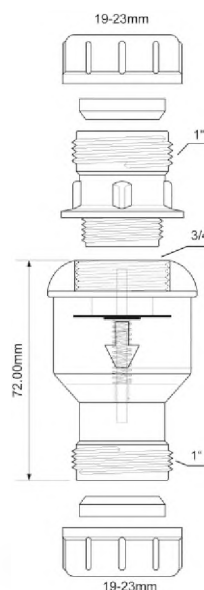

Код товара **CONVALVE**

Обратный клапан (подпружиненная мембрана) вертикальный Ду=19-23мм/19-23мм (компрессионное соединение); пропускная способность - 50л/мин; цвет - белый

Материал - полипропилен
Индивидуальная упаковка - пластиковый пакет

250шт ВхГхШ (см)
29x48x58
Брутто: 16,82 кг