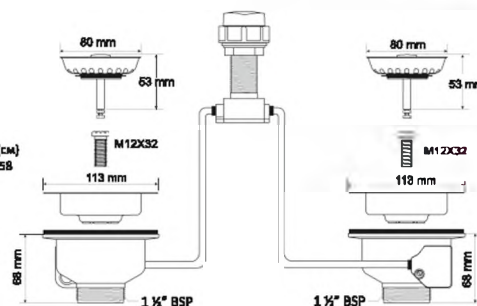

выход	1 1/2"
решетка выпуска, мм	113, нерж.сталь
соединительный болт	M12 x 32 мм

Вып/Ш (см)
29X48X58
Брутто: 6,42 кг

Материал - полипропилен
Индивидуальная упаковка - пластиковый пакет

5

PUS113-2ECP

Код товара **PUS113-2ECP**