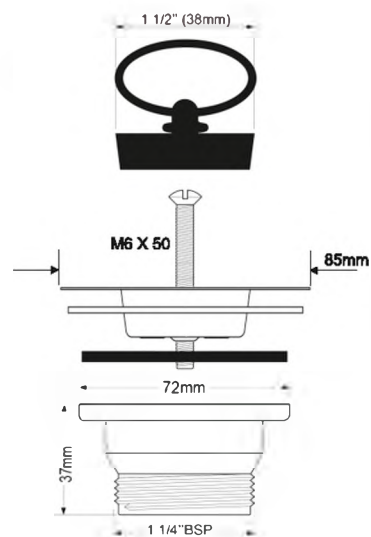

Выпуск с пробкой; выход горизонтальный

выход	1 1/4"/32мм
решетка выпуска, мм	70, нерж.сталь
соединительный винт	M6 x 30 мм

Материал - полипропилен
Индивидуальная упаковка - пластиковый пакет

6

MRWW3

Код товара **MRWW3**

Выпуск с пробкой

выход	1 1/4"
решетка выпуска, мм	85, нерж.сталь
соединительный винт	M6 x 50 мм

Материал - полипропилен
Индивидуальная упаковка - пластиковый пакет

7

BW1

Код товара **BW1**

Выпуск с переливом, контргайкой и черной пробкой под цепочку; высота 90мм; цвет - хром.