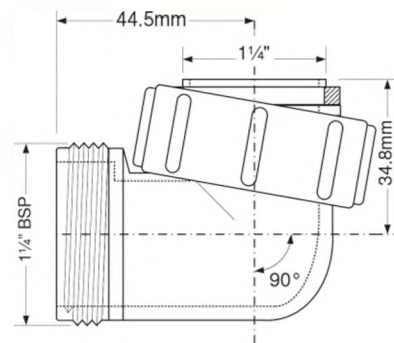

8

S4U

Код товара **S4U**

Отвод на 90°

вход «мама» 1 1/4"
выход «папа» 1 1/4"

Материал - полипропилен
Индивидуальная упаковка - пластиковый пакет

100шт ВхШхД (см)
29X48X58
Брутто: 13,10 кг

9

T4U

Код товара **T4U**

Отвод на 90°

вход «мама» 1 1/2"
выход «папа» 1 1/2"

Материал - полипропилен
Индивидуальная упаковка - пластиковый пакет

100шт ВхШхД (см)
29X48X58
Брутто: 15,10 кг

10, 11, 12, 13, 14, 15

MRNRV32C
MRNRV32C-PB

Код товара **MRNRV32C**
Код товара **MRNRV32C-PB**

Самозакрывающийся сливной клапан ("сухой" сифон);
выход компрессионный

вход Ду, мм 32
выход Ду, мм 32
пропускная способность, л/мин
вертик. 85/100
гориз. 49/63

Материал - полипропилен
Индивидуальная упаковка - блистер или

пластиковый пакет для кода **MRNRV32C-PB**

10шт ВхШхД (см)
38X48X58
Брутто: 30кг

MRNRV40C
MRNRV40C-PB

Код товара **MRNRV40C**
Код товара **MRNRV40C-PB**

Самозакрывающийся сливной клапан ("сухой" сифон);
выход компрессионный

вход Ду, мм 40
выход Ду, мм 40
пропускная способность, л/мин
вертик. 137/167
гориз. 77/103

Материал - полипропилен
Индивидуальная упаковка - блистер или

пластиковый пакет для кода **MRNRV40C-PB**

10шт ВхШхД (см)
38X48X58
Брутто: 30кг

MRNRV50C
MRNRV50C-PB

Код товара **MRNRV50C**
Код товара **MRNRV50C-PB**

Самозакрывающийся сливной клапан ("сухой" сифон);
выход компрессионный

вход Ду, мм 50
выход Ду, мм 50
пропускная способность, л/мин
вертик. 102/181
гориз. 81/120

Материал - полипропилен
Индивидуальная упаковка - блистер или

пластиковый пакет для кода **MRNRV50C-PB**

10шт ВхШхД (см)
38X48X58
Брутто: 30кг