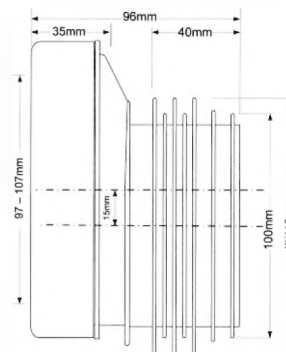

11

Код товара **MRWC4-A**

Прямая фановая труба с манжетой и смещением

вход Ду, мм	90 ÷ 110
выход Дн, мм	110
длина, мм	95
смещение, мм	15

Материал - полипропилен
Индивидуальная упаковка - пластиковый пакет

ВхГхШ (см)
48х59х39
60шт

Брутто: 11,69 кг

12

Код товара **MRWC5**

Прямая фановая труба с манжетой и смещением

вход Ду, мм	97 ÷ 107
выход Дн, мм	90 ÷ 110
длина, мм	129
смещение, мм	40

Материал - полипропилен
Индивидуальная упаковка - пластиковый пакет

ВхГхШ (см)
48х59х39
35шт

Брутто: 11,05 кг

13

Код товара **MRWC6**

Прямая фановая труба со смещением

вход Ду, мм	97 ÷ 107
выход Дн, мм	110
длина, мм	125
смещение, мм	40

Материал - полипропилен
Индивидуальная упаковка - пластиковый пакет

ВхГхШ (см)
48х59х39
35шт

Брутто: 9,16 кг

14

Код товара **MRWC7**

Прямая фановая труба с манжетой и смещением

вход Ду, мм	97 ÷ 107
выход Дн, мм	90 ÷ 110
длина, мм	260
смещение, мм	20

Материал - полипропилен
Индивидуальная упаковка - пластиковый пакет

ВхГхШ (см)
48х59х39
25шт

Брутто: 10,00 кг

15

Код товара **MRWC7-90**

Прямая фановая труба с манжетой и смещением

вход Ду, мм	97 ÷ 107
выход Дн, мм	80 ÷ 90
длина, мм	260
смещение, мм	20

Материал - полипропилен
Индивидуальная упаковка - пластиковый пакет

ВхГхШ (см)
58х48х58
30шт

Брутто: 12,06 кг