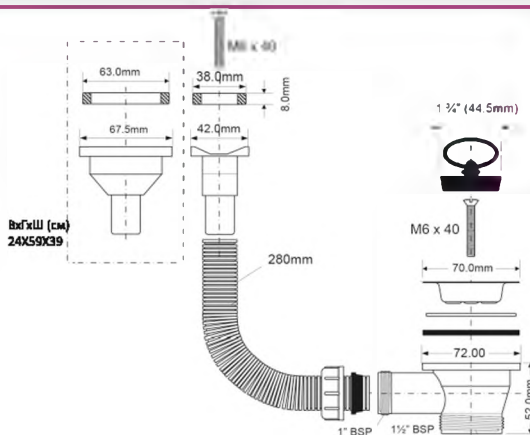

Код товара ORV2-70
Слив-перелив "размораживатель вертикальный" под прямоугольное отверстие перелива с пробкой

выход	1 1/2"
решетка выпуска, мм	70, нерж. сталь
длина/диаметр перелива, мм	280/25
соединительный винт	M6 x 40 мм

Материал - полипропилен
Индивидуальная упаковка - пластиковый пакет

40шт
Брутто: 6,28 кг