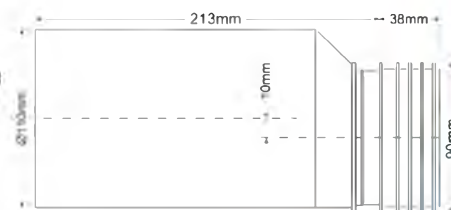

21

Код товара **MRWC11E**
Фановая труба под углом с манжетой;
удлиненный вход

вход Ду, мм	97 + 107
выход Дн, мм	90 ÷ 110
длина, мм	280
угол	90°

Материал - полипропилен
Индивидуальная упаковка - пластиковый пакет

22

Код товара **MRWC12**
Фановая труба под углом

вход Ду, мм	97 ÷ 107
выход Дн, мм	110
длина, мм	275
угол	90°

Материал - полипропилен
Индивидуальная упаковка - пластиковый пакет

23

Код товара **MRWC13**
Удлинитель фановой трубы с манжетой

вход Дн, мм	110
выход Дн, мм	82 + 90
длина, мм	251

Материал - полипропилен
Индивидуальная упаковка - пластиковый пакет

24

Код товара **MRWC14**
Удлинитель фановой трубы с манжетой

вход Дн, мм	110
выход Дн, мм	90 + 110
длина, мм	252

Материал - полипропилен
Индивидуальная упаковка - пластиковый пакет