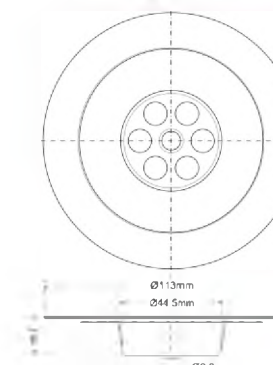

Брутто: 6,25 кг

26

PMW-113

Код товара PMW-113
Полированная сливная решетка (D113мм)
для выпуска; цвет - хром

Материал - нерж.сталь

ВхГхШ (см)
29X48X58

Брутто: 12,50 кг

27