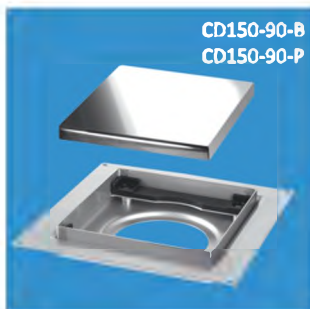

Материал - полипропилен
Индивидуальная упаковка - пластиковый пакет

50шт

ВхГхШ (см)
29x48x58

Брутто: 16,12 кг

1,2

CD150-90-B
CD150-90-P**Код товара CD150-90-B**

Насадка (150ммх150мм) сливная (дизайн "PLAIN") под плитку толщиной 8-16мм в комплекте с регулирующимися 128-170мм опорами; сливное отверстие 90мм; цвет - сталь