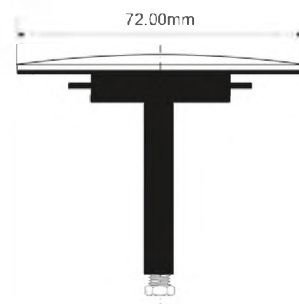

21

Код товара MRB9CB

Трап для ванн с автопереливом, встроенный краном и подающим шлангом, поворотной головкой и 70мм пробкой

выход, Дн, мм	40/50
длина тросика и диаметр перелива, мм	700 x 34
поворотная головка	латунь, хром
решетка выпуска, мм	70, нерж.сталь
пропускная способность, л/мин	54,5
высота гидрозатвора, мм	50

Материал - полипропилен
Индивидуальная упаковка - картонная коробка

22,23

Код товара PB2-50CP

Пробка-грибок (D50мм) для автосливов серии MRB2; цвет - хром

Материал - металл/пластик

Еще доступны цвета:

PB2-50G
золотой

PB2-50WH
белый (материал - пластик)

ВхГхШ (см)
29X48X58

Брутто: 11,92 кг

Код товара PB2-72CP

Пробка-грибок (D70мм) для автосливов серии MRB2; цвет - хром

Материал - металл/пластик

Еще доступны цвета:

PB2-72G
золотой

PB2-72WH
белый
(материал - пластик)

PB2-72CPM
матовый
хром

PB2-72AB
античная
бронза

ВхГхШ (см)
29X48X58

Брутто: 12,24 кг

24,25

Код товара PUBSET-CP

Ремкомплект для автослива-перелива: пластиковая поворотная головка, нержавеющие 70мм решетка и 50мм пробка-грибок; цвет - хром

Материал - пластик/металл
Индивидуальная упаковка - картонная коробка

Код товара PUBSET-CBL

Ремкомплект для автослива-перелива: металлические поворотная головка, нержавеющая 70мм решетка и 70мм пробка-грибок; цвет - хром

Материал - металл
Индивидуальная упаковка - картонная коробка

Еще доступны цвета:

PUBSET-GOLD
золотой

PUBSET-CBLM
матовый
хром

ВхГхШ (см)
30X30X30

Брутто: 10,66 кг

ВхГхШ (см)
30X30X30

Брутто: 11,56 кг