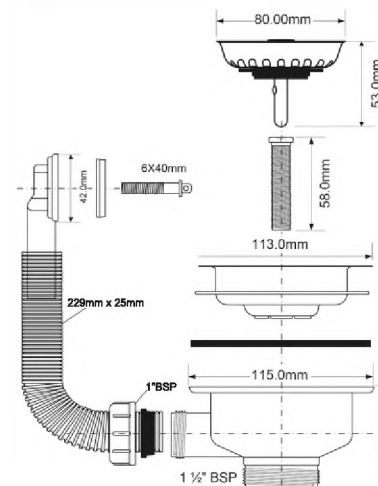

выход	1 1/2"
решетка выпуска, мм	113, нерж.сталь
длина/диаметр перелива, мм	229/25
соединительный болт	M12 x 55 мм

25шт
Бруто: 8,88 кг

Материал - полипропилен
Индивидуальная упаковка - картонная коробка