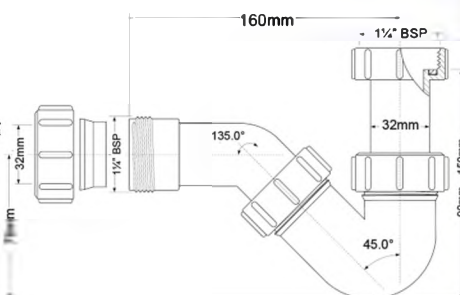

Материал - полипропилен
Индивидуальная упаковка - пластиковый пакет

Трапы для ванн, душевых поддонов, биде, писсуаров, пола и комплектующие

4

1,2

**Код товара HC2P**

Сифон бутылочный для писсуаров с приемной воронкой 44-53мм, отводной трубой и отражателем