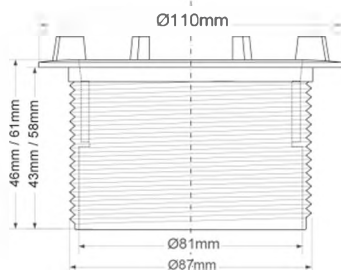

4

Код товара **MRS4-CPBR**

Сифон бутылочный для поддона с выпуском (дизайн сливной решетки - "радиальные прорези"); высота трапа 82мм; цвет - хром

выход, мм	40/50
выпуск, мм	110, латунь
сливная решетка, мм	80, латунь
пропускная способность, л/мин	26
высота гидрозатвора, мм	50

Брутто: 18,70 кг

Материал - полипропилен
Индивидуальная упаковка - картонная коробка

5

Код товара **MRS4CLCP**

Сифон бутылочный для поддона с выпуском и пробкой тип-"кнопка"; высота трапа 82мм; цвет - хром

выход, мм	40/50
выпуск, мм	110, латунь
пробка, мм	85, латунь
пропускная способность, л/мин	26
высота гидрозатвора, мм	50

Брутто: 24,25 кг

Материал - полипропилен
Индивидуальная упаковка - картонная коробка

6

Новинка

Код товара **MRS4-W46**

Выпуск без перелива, сливной решетки и пробки; высота 46мм; цвет-белый. Подходит для сифонов под поддон серии MRS4!

Материал - полипропилен
Индивидуальная упаковка - пластиковый пакет

Брутто: кг

7

Новинка

Код товара **MRS4-W61**

Выпуск без перелива, сливной решетки и пробки; высота 61мм; цвет-белый. Подходит для сифонов под поддон серии MRS4!

Материал - полипропилен
Индивидуальная упаковка - пластиковый пакет

Брутто: кг