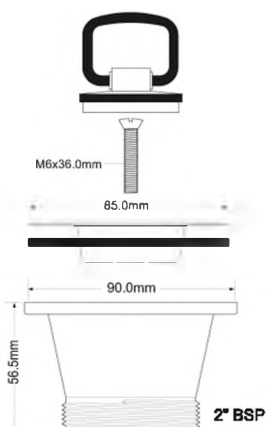

1

Код товара **MRSKW4-2**

Выпуск с пробкой под цепочку

выход	2"
решетка выпуска, мм	85, нерж. сталь
соединительный винт	M6 x 36 мм

100шт

Высота (см)
294x48x58

Брутто: 13,48 кг

Материал - полипропилен
Индивидуальная упаковка - пластиковый пакет

2

Код товара **MRSKW4-2H**

Выпуск с хромированной пробкой (круглый держатель)

выход	2"
решетка выпуска, мм	85, нерж. сталь
соединительный винт	M6 x 36 мм

100шт

Высота (см)
294x48x58

Брутто: 13,62 кг

Материал - полипропилен
Индивидуальная упаковка - пластиковый пакет

3

Код товара **MRSKW5E-50**

Выпуск со съемной фильтрующей решеткой-пробкой; высота 65 мм; выход горизонтальный

выход	2"/50мм
решетка выпуска, мм	85, нерж. сталь
соединительный болт	M12 x 55 мм

40шт

Высота (см)
240x85x58

Брутто: 19,62 кг

Материал - полипропилен
Индивидуальная упаковка - пластиковый пакет

4

Код товара **MRSKW7-2**

Выпуск со съемной фильтрующей решеткой-пробкой; высота 77 мм

выход	2"
решетка выпуска, мм	113, нерж. сталь
соединительный болт	M12 x 55 мм

50шт

Высота (см)
256x85x58

Брутто: 12,65 кг

Материал - полипропилен
Индивидуальная упаковка - картонная коробка