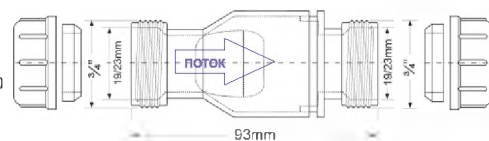

20

Код товара **R28-NRV**

Обратный клапан (полимерный шарик) универсальный Ду=19-23мм/19-23мм (компрессионное соединение); цвет - белый

Материал - АБС
Индивидуальная упаковка - пластиковый пакет

250шт ВхГхШ (см)
29x48x58
Брутто: 17,40 кг

21,22

Код товара **TUN5-CL**

Обратный клапан (подпружиненная мембрана) вертикальный Ду=19-23мм/19-23мм (компрессионное соединение); пропускная способность - 50л/мин; цвет - прозрачный

Материал - АБС
Индивидуальная упаковка - пластиковый пакет

250шт ВхГхШ (см)
29x48x58
Брутто: 16,82 кг

Код товара **CONVALVE**

Обратный клапан (подпружиненная мембрана) вертикальный Ду=19-23мм/19-23мм (компрессионное соединение); пропускная способность - 50л/мин; цвет - белый

Материал - полипропилен
Индивидуальная упаковка - пластиковый пакет

250шт ВхГхШ (см)
29x48x58
Брутто: 16,82 кг

23

Код товара **TUNVALVE**

Обратный клапан (подпружиненная мембрана) вертикальный в комплекте с отводом на 90°; вход Ду=3/4", выход Ду=19-23мм (компрессионное соединение); пропускная способность - 50л/мин; цвет-прозрачный

Материал - полипропилен
Индивидуальная упаковка - пластиковый пакет

шт ВхГхШ (см)
29x48x58
Брутто: кг

24

Код товара **ARB-1**

Манжета для фановой трубы в виде обратного клапана (используется также, как барьер "анти-крыса")

вход Ду, мм 90
выход Дн, мм 90 ÷ 110

50шт ВхГхШ (см)
24x59x39
Брутто: 6,40 кг

Материал - полипропилен
Индивидуальная упаковка - картонная коробка