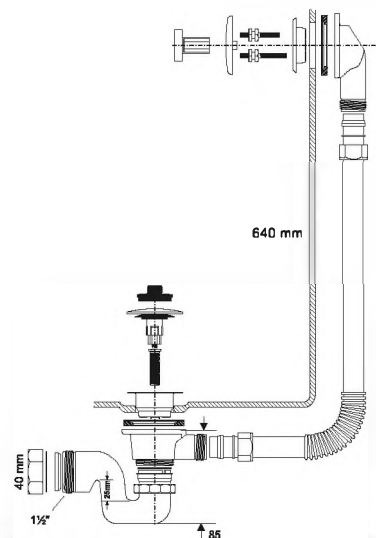

5

MRB11

Код товара **MRB11**

Трап бутылочный для ванн с раздвижным переливом и пробкой тип-"кнопка"; цвет - хром

выход, мм	40/50
длина и диаметр перелива, мм	330-700 x 34
решетка выпуска, мм	70, латунь
пропускная способность, л/мин	64
высота гидрозатвора, мм	50

Брутто: 8,64 кг

Материал - полипропилен
Индивидуальная упаковка - картонная коробка

Еще доступны цвета:

MRB11-AB
античная
бронза

MRB11-SN
сатиновый
никель

MRB11-SC
сатиновый
хром

6

MRB12

Код товара **MRB12**

Трап бутылочный для ванн с переливом и пробкой тип-"кнопка"; цвет - хром

выход, мм	40/50
длина и диаметр перелива, мм	700 x 34
решетка выпуска, мм	70, латунь
пропускная способность, л/мин	64
высота гидрозатвора, мм	50

Брутто: 6,07 кг

Материал - полипропилен
Индивидуальная упаковка - картонная коробка

7

BRASSTRAP-25-CP

Код товара **BRASSTRAP-25-CP**

Трап для ванн с переливом, сливной решеткой и пробкой тип-"кнопка"; цвет - хром

выход, мм	40
длина и диаметр перелива, мм	640 x 25
решетка выпуска, мм	70, нерж.сталь
пропускная способность, л/мин	57
высота гидрозатвора, мм	25

Брутто: 13,20 кг

Материал - латунь
Индивидуальная упаковка - картонная коробка