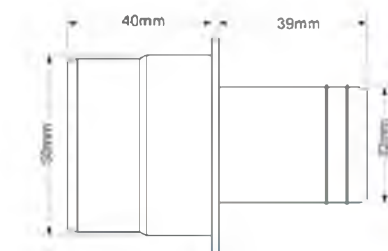

7

FLEXADUP/32

Код товара **FLEXADUP/32****Адаптер на 32мм для MRF1/MRF375**

Материал - полипропилен

Брутто: 17,52 кг

8

FLEXADUP/40

Код товара **FLEXADUP/40****Адаптер на 40мм для MRF2/MRF375**