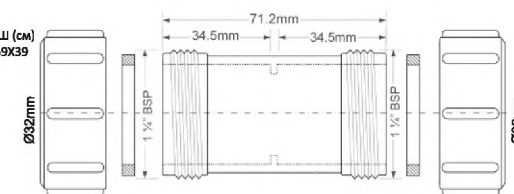

Код товара

Описание

Диаметр Ду, мм

ВхГхШ (см)
24X59X39

Брутто, кг

26 **40G-WH** Муфта; цвет - белый

40/40

150 шт

7,86