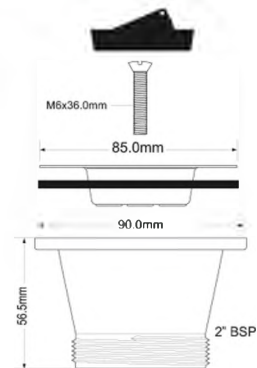

шт	Г	В	ВхГхШ (см)
100	85	75	29X48X58

Брутто: 16,12 кг

Материал - полипропилен
Индивидуальная упаковка - пластиковый пакет

1

Код товара **MRSKW4-2**

Выпуск с пробкой под цепочку

выход	2"
решетка выпуска, мм	85, нерж. сталь
соединительный винт	M6 x 36 мм

100шт

Высота (см)
294x48x58

Брутто: 13,48 кг

Материал - полипропилен
Индивидуальная упаковка - пластиковый пакет

2

Код товара **MRSKW4-2H**

Выпуск с хромированной пробкой (круглый держатель)

выход	2"
решетка выпуска, мм	85, нерж. сталь
соединительный винт	M6 x 36 мм