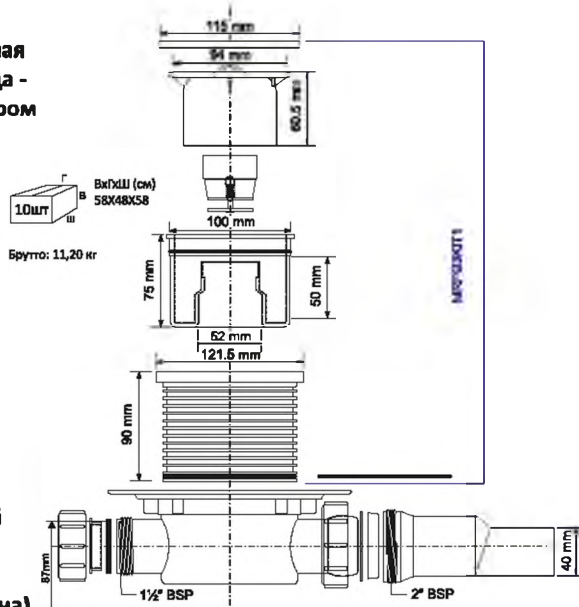

Материал - полипропилен
Индивидуальная упаковка - картонная коробка или пластиковый пакет

10шт
ВытхШ (см)
58x48x58
Брутто: 11,20 кг

2

MRFG3KIT1

Код товара **MRFG3KIT1**

Гидрозатвор Дн=110мм с металлической (полированная нержавейка) решеткой 115ммx115мм и вставкой тип-"сухой гидрозатвор" (подпружиненная мембрана) для MRFG3