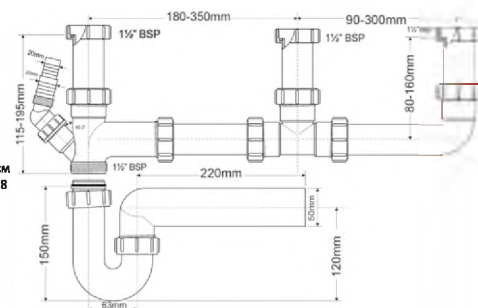

33,34

OBT32VWM
OBT40VWM

Код товара **OBT32VWM**

Сифон трубный S-образный для слива бытовой техники с вентиляционным клапаном и металлической декоративной накладкой; вертикальный выход

выход, мм 32
пропускная способность, л/мин 18
высота гидрозатвора, мм 75

30шт
ВхГхШ (см)
24X59X39
Брутто: 8,75 кг

Материал - полипропилен
Индивидуальная упаковка - пластиковый пакет

Код товара **OBT40VWM**

Сифон трубный S-образный для слива бытовой техники с вентиляционным клапаном и металлической декоративной накладкой; вертикальный выход

выход, мм 40
пропускная способность, л/мин 18
высота гидрозатвора, мм 75

30шт
ВхГхШ (см)
29X48X58
Брутто: 11,52 кг

Материал - полипропилен
Индивидуальная упаковка - пластиковый пакет

35

HCWM50V

Код товара **HCWM50V**

Сифон трубный S-образный для слива бытовой техники с вентиляционным клапаном и металлической декоративной накладкой; вертикальный выход

выход, мм 50/40
пропускная способность, л/мин 64
высота гидрозатвора, мм 50

40шт
ВхГхШ (см)
29X48X58
Брутто: 11,76 кг

Материал - полипропилен
Индивидуальная упаковка - пластиковый пакет

36

SK3-50

Код товара **SK3-50**

Сифон трубный P-образный с 3-мя однорядными входами, адаптером под углом для слива бытовой техники и горизонтальной отводной трубой

вход 1 1/2"
выход, мм 40/50
пропускная способность, л/мин 60
высота гидрозатвора, мм 60

20шт
ВхГхШ (см)
58X48X58
Брутто: 15,76 кг

Материал - полипропилен
Индивидуальная упаковка - пластиковый пакет