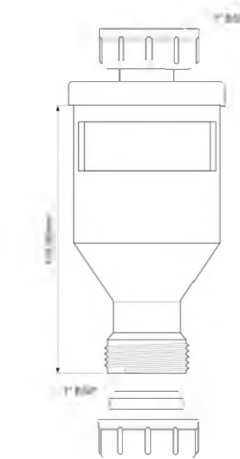

36

Код товара TUN-3

Угловая круглая (D58мм) приемная воронка; вход 3/4" «папа», выход Ду=19-23мм (компрессионное соединение)

Материал - полипропилен
Индивидуальная упаковка - пластиковый пакет

Брутто: кг

Еще доступны цвета:

TUN-3CP
хром

37

Код товара TUN-4

Круглая (D58мм) приемная воронка; вход 3/4" «мама», выход Ду=19-23мм (компрессионное соединение)

Материал - полипропилен
Индивидуальная упаковка - пластиковый пакет

Брутто: кг

Еще доступны цвета:

TUN-4CP
хром

38

Код товара FUNNEL-D-2H

Приемная воронка с двумя горизонтальными входами Дн=11/14/17мм; выход 1 1/2" «папа»

Материал - полипропилен
Индивидуальная упаковка - пластиковый пакет

Брутто: кг