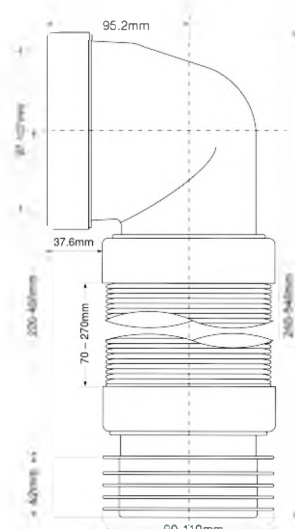

1

Код товара WC-F4R
Фановая раздвижная труба с манжетой и смещением

вход Ду, мм	97 ÷ 107
выход Дн, мм	90 ÷ 110
длина, мм	235-330
смещение, мм	20

Материал - полипропилен
Индивидуальная упаковка - пластиковый пакет

ВхГхШ (см)
48X59X39

Брутто: 13,25 кг

2

Код товара WC-F5R
Фановая раздвижная труба с манжетой и смещением

вход Ду, мм	97 ÷ 107
выход Дн, мм	90 ÷ 110
длина, мм	253-338
смещение, мм	40

Материал - полипропилен
Индивидуальная упаковка - пластиковый пакет

ВхГхШ (см)
48X59X39

Брутто: 13,65 кг

3

Код товара WC-F10R
Фановая раздвижная труба под углом с манжетой

вход Ду, мм	97 ÷ 107
выход Дн, мм	90 ÷ 110
длина, мм	260-365
угол	14°

Материал - полипропилен
Индивидуальная упаковка - пластиковый пакет

ВхГхШ (см)
48X59X39

Брутто: 13,65 кг

4

Код товара WC-F11R
Фановая раздвижная труба под углом с манжетой

вход Ду, мм	97 ÷ 107
выход Дн, мм	90 ÷ 110
длина, мм	262 - 442
угол	90°

Материал - полипропилен
Индивидуальная упаковка - пластиковый пакет

ВхГхШ (см)
48X59X39

Брутто: 12,13 кг