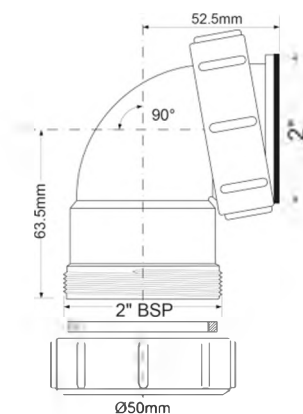

Код товара 50FS

Отвод на 90° 2" «мама» x Ду=40мм (компрессионное соединение); цвет - белый

Материал - полипропилен
Индивидуальная упаковка - пластиковый пакет

75шт
ВхШ (см) 29X48X58
Брутто: 6,75 кг