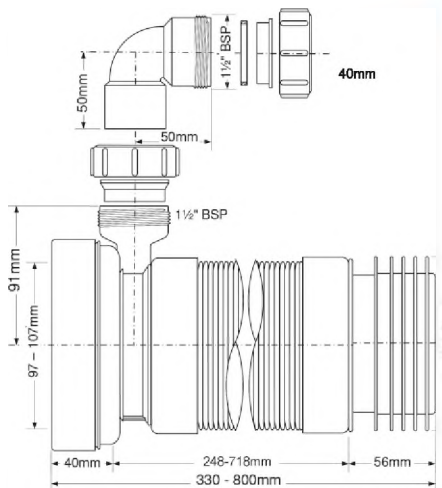

11

Код товара WC-F20R
Фановая раздвижная труба с манжетой

вход Ду, мм	97 ÷ 107
выход Дн, мм	90 ÷ 110
длина, мм	200-330

Материал - полипропилен
Индивидуальная упаковка - пластиковый пакет

Брутто: 11,60 кг

Код товара	Описание	Вход Ду, мм	Выход Дн, мм	Длина, мм		Брутто, кг
12	WC-F23R Фановая раздвижная труба с манжетой	97 ÷ 107	90 ÷ 110	230-440	24 шт	15,29
13	WC-F33R Фановая раздвижная труба с манжетой	97 ÷ 107	90 ÷ 110	330-850	16 шт	19,56

14

Код товара WC-F20R-90
Фановая раздвижная труба с манжетой

вход Ду, мм	97 ÷ 107
выход Дн, мм	80 ÷ 90
длина, мм	205-260

Материал - полипропилен
Индивидуальная упаковка - пластиковый пакет

Брутто: 9,92 кг

Код товара	Описание	Вход Ду, мм	Выход Дн, мм	Длина, мм		Брутто, кг
15	WC-F23R-90 Фановая раздвижная труба с манжетой	97 ÷ 107	80 ÷ 90	230-400	24 шт	14,45

16

WC-F33RD

Код товара WC-F33RD
Фановая раздвижная труба с манжетой и компрессионным отводом на 40мм

вход Ду, мм	97 ÷ 107
выход Дн, мм	90 ÷ 110
длина, мм	330-800

Материал - полипропилен
Индивидуальная упаковка - пластиковый пакет

Брутто: 21,56 кг