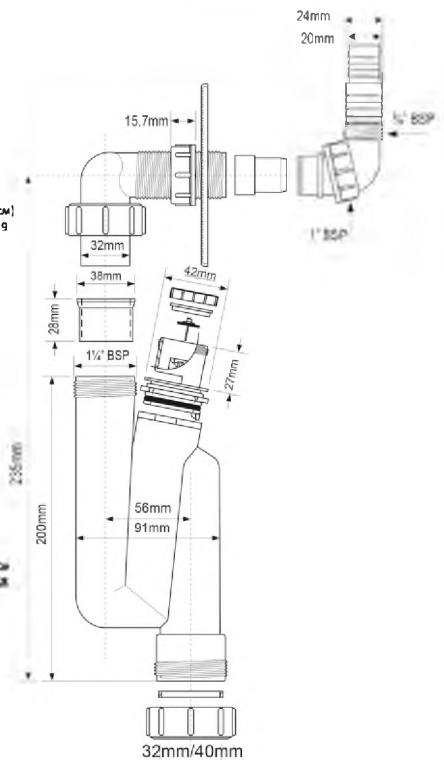

Код товара **OBT32VWM**

Сифон трубный S-образный для слива бытовой техники с вентиляционным клапаном и металлической декоративной накладкой; вертикальный выход

выход Ду, мм	32
пропускная способность, л/мин	18
высота гидрозатвора, мм	75

Г	В	Ш	ВхГхШ (см)
30	38	39	24Х59Х39

Брутто: 8,49 кг

Материал - полипропилен
Индивидуальная упаковка - пластиковый пакет

Код товара **OBT40VWM**

Сифон трубный S-образный для слива бытовой техники с вентиляционным клапаном и металлической декоративной накладкой; вертикальный выход

выход Ду, мм	40
пропускная способность, л/мин	18
высота гидрозатвора, мм	75

Г	В	Ш	ВхГхШ (см)
40	38	39	28Х59Х39

Брутто: 11,52 кг

Материал - полипропилен
Индивидуальная упаковка - пластиковый пакет