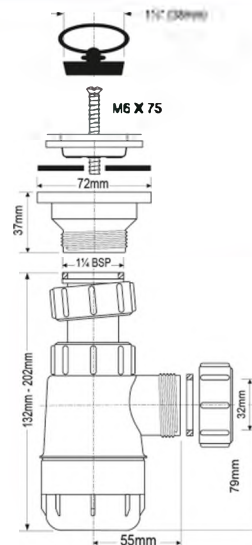

Материал - полипропилен
Индивидуальная упаковка - пластиковый пакет

Брутто: 10,30 кг

11

MRW2L

Код товара **MRW2L**

Сифон бутылочный с выпуском и пробкой

вход	1 1/4"
выход, мм	32
решетка выпуска, мм	60, нерж.сталь
пропускная способность, л/мин	31,5
высота гидрозатвора, мм	50

ВыхШ (см)
24X59X39

Брутто: 10,60 кг

Материал - полипропилен
Индивидуальная упаковка - пластиковый пакет

12

MRW2-NW

Код товара **MRW2-NW**

Сифон бутылочный без выпуска

вход	1 1/4"
выход, мм	32
пропускная способность, л/мин	31,5
высота гидрозатвора, мм	50