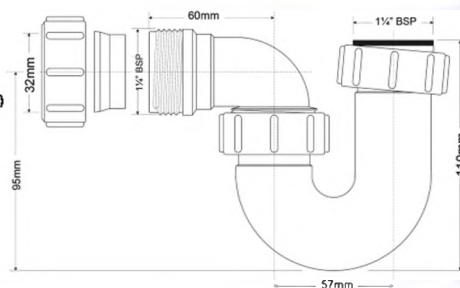

1

Код товара MRBD1

Сифон трубный P-образный без выпуска; высота 120мм

вход	1 1/2"
выход, мм	32
пропускная способность, л/мин	38
высота гидрозатвора, мм	50

Брутто: 9,00 кг

Материал - полипропилен
Индивидуальная упаковка - пластиковый пакет

2

Код товара MRBD2

Сифон трубный P/S-образный без выпуска с регулируемой высотой 90-145мм и углом выхода

вход	1 1/2"
выход, мм	32
пропускная способность, л/мин	48
высота гидрозатвора, мм	50

Брутто: 7,55 кг

Материал - полипропилен
Индивидуальная упаковка - пластиковый пакет

Трапы для ванн, душевых поддонов, биде, писсуаров, пола и комплектующие

4