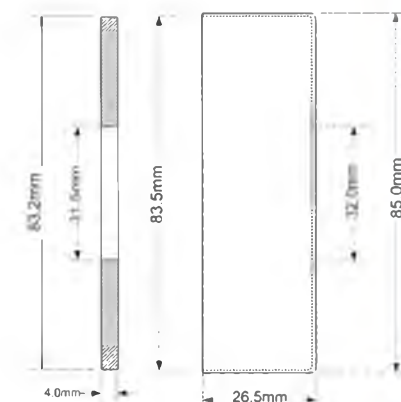

8,9,10

Код товара F90

Отражатель круглый под трубу 90мм;
подходит для жестких фановых труб;
цвет - белый

Материал - полипропилен
Индивидуальная упаковка - пластиковый пакет

Код товара F110

Отражатель круглый под трубу 110мм;
цвет - белый

Материал - полипропилен
Индивидуальная упаковка - пластиковый пакет

Код товара F114

Отражатель круглый под трубу 114мм;
подходит для гибких раздвижных
фановых труб; цвет - белый

Материал - полипропилен
Индивидуальная упаковка - пластиковый пакет

11,12

F32-CB
F40-CB

Код товара F32-CB

Отражатель круглый, с прямоугольными
гранями под трубу 32мм; цвет - хром

Материал - металл
Индивидуальная упаковка - картонная коробка

Код товара F40-CB

Отражатель круглый под трубу 40мм;
цвет - белый

Материал - металл
Индивидуальная упаковка - картонная коробка

13

F32SS-CB

Код товара F32SS-CB

Отражатель круглый, с полукруглыми
гранями под трубу 32мм; цвет - хром

Материал - металл
Индивидуальная упаковка - картонная коробка