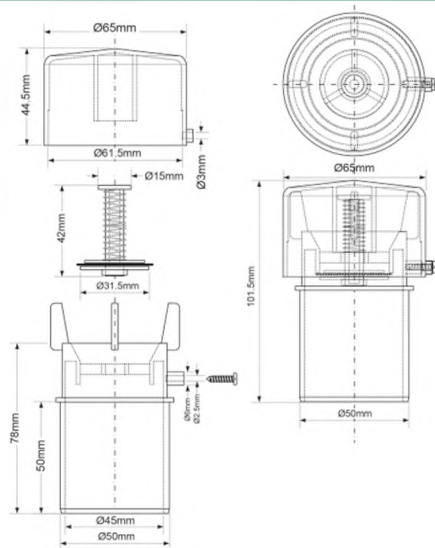

11

Код товара MRAA4S

Вентиляционный клапан (аэратор) для канализации с подпружиненной мембраной

выход Ду, мм 50
пропускная способность, л/сек 8,2

200шт ВхГхШ (см) 29X48X58

Брутто: 14,50 кг

Материал - АБС
Индивидуальная упаковка - пластиковый пакет

12

Код товара MRAA4SC

Вентиляционный клапан (аэратор) для канализации с подпружиненной мембраной; компрессионный выход

выход Ду, мм 50
пропускная способность, л/сек 6,8

200шт ВхГхШ (см) 29X48X58

Брутто: 14,50 кг

Материал - АБС
Индивидуальная упаковка - пластиковый пакет

13

Код товара MRAA5

Вентиляционный клапан (аэратор) для канализации; компрессионный выход

выход Ду, мм 40
пропускная способность, л/сек 3

200шт ВхГхШ (см) 29X48X58

Брутто: 16,60 кг

Материал - АБС
Индивидуальная упаковка - пластиковый пакет

14

Код товара MRAA5S

Вентиляционный клапан (аэратор) для канализации

выход 1 1/2"
пропускная способность, л/сек 3

200шт ВхГхШ (см) 29X48X58

Брутто: 14,50 кг

Материал - АБС
Индивидуальная упаковка - пластиковый пакет