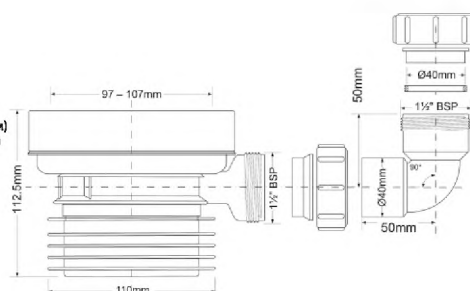

Брутто: 12,24 кг

6

MRWC2

Код товара **MRWC2**

Прямая фановая труба с манжетой

вход Ду, мм	97 ÷ 107
выход Дн, мм	90 ÷ 110
длина, мм	260

Материал - полипропилен
Индивидуальная упаковка - пластиковый пакет

ВхГхШ (см)
48X59X39