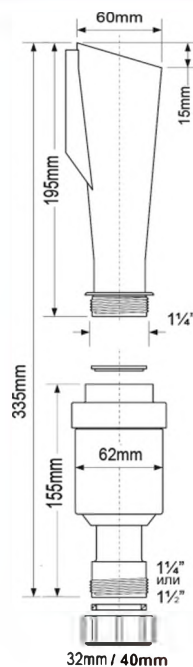

5,6

Код товара **FWM-32**

Сифон бутылочный для разрыва потока/струи с приемной воронкой; вертикальный выход

вход	1 1/2"
выход, мм	32
пропускная способность, л/мин	50
высота гидрозатвора, мм	50

Материал - полипропилен
Индивидуальная упаковка - пластиковый пакет

Код товара **FWM-40**

Сифон бутылочный для разрыва потока/струи с приемной воронкой; вертикальный выход

вход	1 1/2"
выход, мм	40
пропускная способность, л/мин	60
высота гидрозатвора, мм	50

Материал - полипропилен
Индивидуальная упаковка - пластиковый пакет