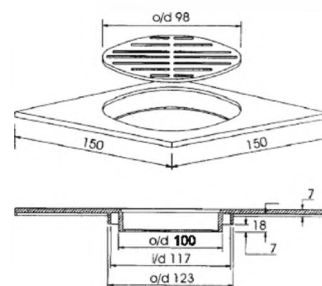

1

Код товара **MRFG1**

Трап напольный; высота 130мм; 3 входа и 1 выход под клеевое соединение

вход, мм	100
выходы Ду, мм	50
пропускная способность, л/мин	61
высота гидрозатвора, мм	28

Бруто: 15,60 кг

Материал - АБС
Индивидуальная упаковка - пластиковый пакет

2

Код товара **MRFG2**

Трап напольный; высота 130мм; 3 входа и 1 выход под раструбное соединение

вход, мм	100
выходы Ду, мм	50
пропускная способность, л/мин	61
высота гидрозатвора, мм	28

Бруто: 11,20 кг

Материал - АБС
Индивидуальная упаковка - пластиковый пакет

3

Код товара **MRFGC1**

Насадка (150ммx150мм) сливная со съемной решеткой; посадочный диаметр 100мм; цвет - белый

Материал - АБС
Индивидуальная упаковка - пластиковый пакет

Бруто: 20,72 кг

4

Код товара **MRFGC2**

Насадка (150ммx150мм) сливная со съемными декоративной заглушкой и решеткой; посадочный диаметр 100мм; цвет - белый

Материал - АБС
Индивидуальная упаковка - пластиковый пакет

Бруто: 22,12 кг