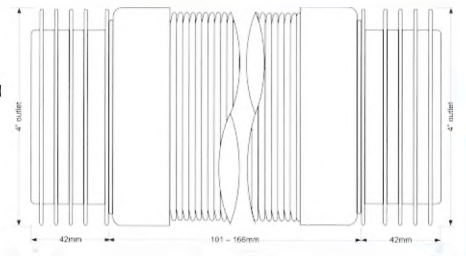

12

WCTR-F

Код товара **WCTR-F**

Муфта раздвижная гофрированная с манжетами

вход Дн, мм	90 ÷ 110
выход Дн, мм	90 ÷ 110
длина, мм	185-250

Материал - полипропилен
Индивидуальная упаковка - пластиковый пакет

20шт
Брутто: 13,06 кг