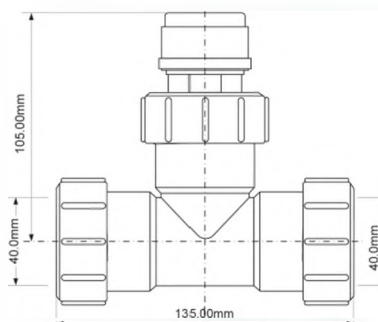

15

MRAA6

Код товара MRAA6
Вентиляционный клапан (аэратор) для канализации

выход Дн, мм	32/40
пропускная способность, л/сек	1

Материал - АБС
Индивидуальная упаковка - пластиковый пакет

Брутто: 12,62 кг

16

MRAA7

Код товара MRAA7
Вентиляционный клапан (аэратор) для канализации

выход Дн, мм	21,6
пропускная способность, л/сек	1,5

Материал - АБС
Индивидуальная упаковка - пластиковый пакет

Брутто: 12,62 кг

17,18,19

Код товара VP32T
Тройник с вентиляционным клапаном; вход/выход компрессионный

вход/выход Ду, мм	32
пропускная способность, л/сек	1

Материал - полипропилен
Индивидуальная упаковка - пластиковый пакет

Брутто: 11,52 кг

VP32T
VP40T
VP50T

Код товара VP40T
Тройник с вентиляционным клапаном; вход/выход компрессионный

вход/выход Ду, мм	40
пропускная способность, л/сек	1

Материал - полипропилен
Индивидуальная упаковка - пластиковый пакет

Брутто: 14,40 кг

Код товара VP50T
Тройник с вентиляционным клапаном; вход/выход компрессионный

вход/выход Ду, мм	50
пропускная способность, л/сек	3

Материал - полипропилен
Индивидуальная упаковка - пластиковый пакет

Брутто: 11,10 кг