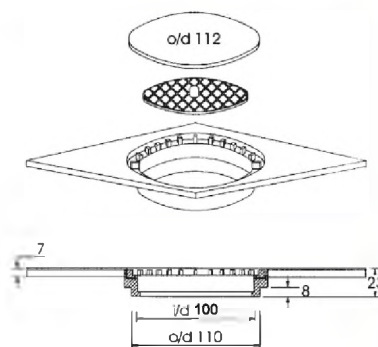

5

MRFGC3

Код товара **MRFGC3**

Насадка (150ммx150мм) сливная со съёмными декоративной заглушкой и решеткой; посадочный диаметр 100мм; цвет - хром

Материал - хром.нерж.сталь
Индивидуальная упаковка - пластиковый пакет

Брутто: 12,97 кг