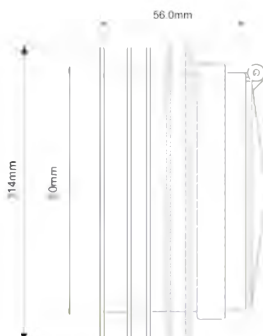

20

Код товара **R28-NRV**

Обратный клапан (полимерный шарик) универсальный Ду=19-23мм/19-23мм (компрессионное соединение); цвет - белый

Материал - АБС
Индивидуальная упаковка - пластиковый пакет

250шт ВхГхШ (см)
29x48x58
Брутто: 17,40 кг

21,22

Код товара **TUN5-CL**

Обратный клапан (подпружиненная мембрана) вертикальный Ду=19-23мм/19-23мм (компрессионное соединение); пропускная способность - 50л/мин; цвет - прозрачный

Материал - АБС
Индивидуальная упаковка - пластиковый пакет

250шт ВхГхШ (см)
29x48x58
Брутто: 16,82 кг

Код товара **CONVALVE**

Обратный клапан (подпружиненная мембрана) вертикальный Ду=19-23мм/19-23мм (компрессионное соединение); пропускная способность - 50л/мин; цвет - белый

Материал - полипропилен
Индивидуальная упаковка - пластиковый пакет

250шт ВхГхШ (см)
29x48x58
Брутто: 16,82 кг

23

Код товара **TUNVALVE**

Обратный клапан (подпружиненная мембрана) вертикальный в комплекте с отводом на 90°; вход Ду=3/4", выход Ду=19-23мм (компрессионное соединение); пропускная способность - 50л/мин; цвет-прозрачный

Материал - полипропилен
Индивидуальная упаковка - пластиковый пакет

шт ВхГхШ (см)
29x48x58
Брутто: кг

24

Код товара **ARB-1**

Манжета для фановой трубы в виде обратного клапана (используется также, как барьер "анти-крыса")

вход Ду, мм 90
выход Дн, мм 90 ÷ 110

50шт ВхГхШ (см)
24x59x39
Брутто: 6,40 кг

Материал - полипропилен
Индивидуальная упаковка - картонная коробка