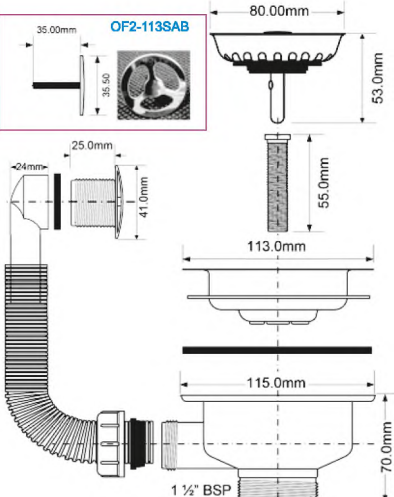

выход	1 1/2"
решетка выпуска, мм	113, нерж.сталь
длина/диаметр перелива, мм	229/25
соединительный болт	M12 x 55 мм

Материал - полипропилен
Индивидуальная упаковка - картонная коробка

ВыхШ (см)
24X59X39

Брутто: 7,55 кг