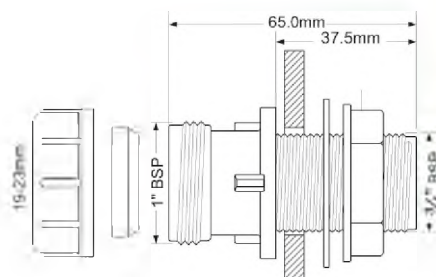

11

R4

Код товара R4

Муфта переходная Ду=21,6мм/ 3/4" «папа» (соединение "вставил-нажал") с контргайкой и прокладкой; цвет - белый

Материал - полипропилен
Индивидуальная упаковка - пластиковый пакет

12

R4M

Код товара R4M

Муфта переходная Ду=19-23мм/ 3/4" «папа» (компрессионное соединение) с контргайкой и прокладкой; цвет - белый

Материал - полипропилен
Индивидуальная упаковка - пластиковый пакет

13

R5

Код товара R5

Муфта переходная на 90° Ду=21,6мм/ 3/4" «папа» (соединение "вставил-нажал") с контргайкой и прокладкой; цвет - белый

Материал - полипропилен
Индивидуальная упаковка - пластиковый пакет

14

R5M

Код товара R5M

Муфта переходная на 90° Ду=19-23мм/ 3/4" «папа» (компрессионное соединение) с контргайкой и прокладкой; цвет - белый

Материал - полипропилен
Индивидуальная упаковка - пластиковый пакет

15

R6

Код товара R6

Переходный элемент с 3/4" «мама» на Ду=21,6мм; цвет - белый

Материал - полипропилен
Индивидуальная упаковка - пластиковый пакет