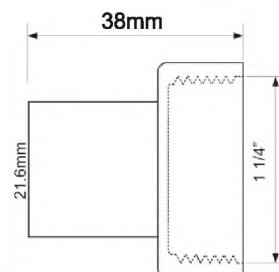

11

R4

Код товара R4

Муфта переходная Ду=21,6мм/ 3/4" «папа» (соединение "вставил-нажал") с контргайкой и прокладкой; цвет - белый

Материал - полипропилен
Индивидуальная упаковка - пластиковый пакет

12

R4M

Код товара R4M

Муфта переходная Ду=19-23мм/ 3/4" «папа» (компрессионное соединение) с контргайкой и прокладкой; цвет - белый

Материал - полипропилен
Индивидуальная упаковка - пластиковый пакет

13

R5

Код товара R5

Муфта переходная на 90° Ду=21,6мм/ 3/4" «папа» (соединение "вставил-нажал") с контргайкой и прокладкой; цвет - белый

Материал - полипропилен
Индивидуальная упаковка - пластиковый пакет

14

R5M

Код товара R5M

Муфта переходная на 90° Ду=19-23мм/ 3/4" «папа» (компрессионное соединение) с контргайкой и прокладкой; цвет - белый

Материал - полипропилен
Индивидуальная упаковка - пластиковый пакет

15

R6

Код товара R6

Переходный элемент с 3/4" «мама» на Ду=21,6мм; цвет - белый

Материал - полипропилен
Индивидуальная упаковка - пластиковый пакет