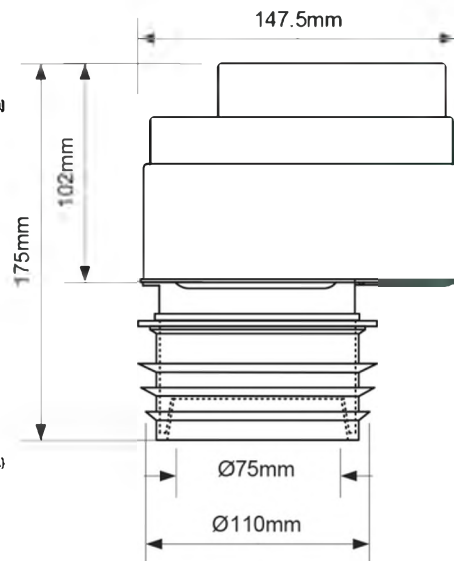

1,2

Код товара MRAA1

Вентиляционный клапан (аэратор) со смещением и манжетой для канализации; выход универсальный

выход, мм	110
пропускная способность, л/сек	45

Материал - АБС
Индивидуальная упаковка - пластиковый пакет

Брутто: 14,80 кг

Код товара MRAA1-CLEAR

Вентиляционный клапан (аэратор) со смещением, манжетой и прозрачной крышкой для канализации; выход универсальный

выход, мм	110
пропускная способность, л/сек	45

Материал - АБС
Индивидуальная упаковка - пластиковый пакет

Брутто: 14,80 кг

3,4

Код товара MRAA1PS

Вентиляционный клапан (аэратор) со смещением для канализации

выход Дн, мм	110
пропускная способность, л/сек	45

Материал - АБС
Индивидуальная упаковка - пластиковый пакет

Брутто: 12,70 кг

Код товара MRAA1PS-CLEAR

Вентиляционный клапан (аэратор) со смещением и прозрачной крышкой для канализации

выход Дн, мм	110
пропускная способность, л/сек	45

Материал - полипропилен
Индивидуальная упаковка - пластиковый пакет

Брутто: 12,70 кг

5

Код товара MRAA1N

Вентиляционный клапан (аэратор) для канализации; выход под клеевое соединение

выход Ду, мм	110
пропускная способность, л/сек	19,4

Материал - АБС
Индивидуальная упаковка - пластиковый пакет

Брутто: 10,44 кг