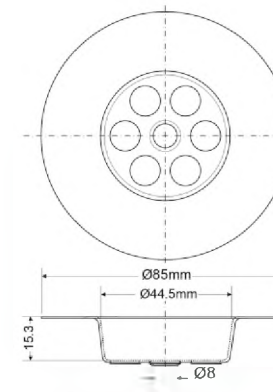

23,24

PMW-60
PMW-70

Код товара PMW-60
Полированная сливная решетка (D60мм)
для выпуска; цвет - хром

Материал - нерж.сталь

ВхГхШ (см)
30X30X30

Брутто: 5,86 кг

Код товара PMW-70
Полированная сливная решетка (D70мм)
для выпуска; цвет - хром

Материал - нерж.сталь

ВхГхШ (см)
30X30X30

Брутто: 6,10 кг

25

PMW-85

Код товара PMW-85
Полированная сливная решетка (D85мм)
для выпуска; цвет - хром

Материал - нерж.сталь

ВхГхШ (см)
30X30X30

Брутто: 6,25 кг

26

PMW-113

Код товара PMW-113
Полированная сливная решетка (D113мм)
для выпуска; цвет - хром

Материал - нерж.сталь

ВхГхШ (см)
29X48X58

Брутто: 12,50 кг

27

CLICKERBOLT-103

Код товара CLICKERBOLT-103
Соединительный болт с внутренней резьбой
под пробку тип-"кнопка" или "грибок";
длина 103мм

Материал - нерж.сталь

ВхГхШ (см)
29X48X58

Брутто: 25,50 кг

28

BRBOLT90

Код товара BRBOLT90
Соединительный болт под съемную фильтрующую
решетку-пробку; длина 90мм

Материал - нерж.сталь

ВхГхШ (см)
29X48X58

Брутто: 15,81 кг