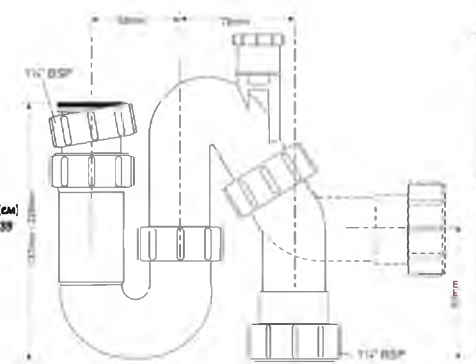

5

MRW6

Код товара **MRW6**

Сифон трубный P-образный без выпуска

вход	1 1/4"
выход, мм	32
пропускная способность, л/мин	47
высота гидрозатвора, мм	50

Брутто: 8,80 кг

Материал - полипропилен
Индивидуальная упаковка - пластиковый пакет

6

MRW7

Код товара **MRW7**

Сифон трубный P/S-образный без выпуска с универсальной отводной трубой (компрессионное окончание)

вход	1 1/4"
выход, мм	32
пропускная способность, л/мин	44
высота гидрозатвора, мм	50

Брутто: 8,20 кг

Материал - полипропилен
Индивидуальная упаковка - пластиковый пакет

7

MRW7V

Код товара **MRW7V**

Сифон трубный P/S-образный без выпуска с вентиляционным клапаном и универсальной отводной трубой (компрессионное окончание)

вход	1 1/4"
выход, мм	32
пропускная способность, л/мин	44
высота гидрозатвора, мм	50

Брутто: 10,90 кг

Материал - полипропилен
Индивидуальная упаковка - пластиковый пакет

8

MRW8

Код товара **MRW8**

Сифон трубный P-образный без выпуска с отводной трубой и отражателем

вход	1 1/4"
выход, мм	32
пропускная способность, л/мин	47
высота гидрозатвора, мм	50

Брутто: 10,00 кг

Материал - полипропилен
Индивидуальная упаковка - пластиковый пакет