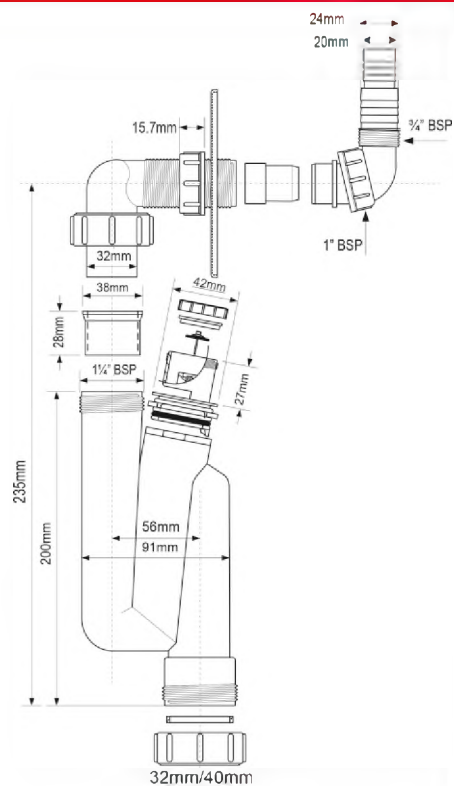

вход, мм	1 1/2"
выход, мм	40
пропускная способность, л/мин	56,8
высота гидрозатвора, мм	75

ВххШхШ (см)
48x59x39

Брутто: 7,90 кг

Материал - полипропилен
Индивидуальная упаковка - пластиковый пакет

24,25,26

выход, мм 40
пропускная способность, л/мин 18
высота гидрозатвора, мм 75

30шт
ВхГхШ (см)
29X48X58
Брутто: 11,52 кг

Материал - полипропилен
Индивидуальная упаковка - пластиковый пакет

35

HCWM50V

Код товара **HCWM50V**