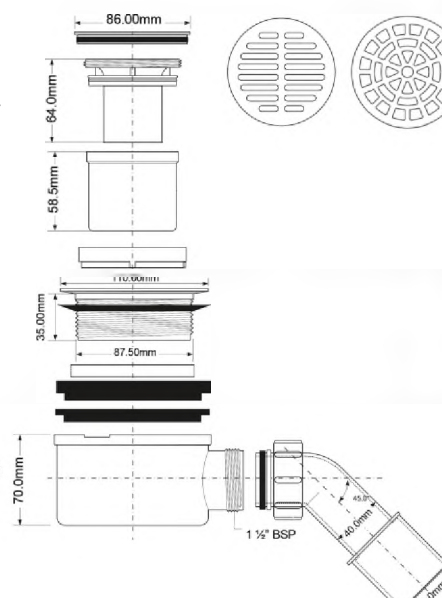

выход, мм	40/50
выпуск, мм	110, латунь
сливная решетка, мм	86, латунь
пропускная способность, л/мин	34
высота гидрозатвора, мм	50

Брутто: 14,70 кг

Материал - полипропилен
Индивидуальная упаковка - картонная коробка