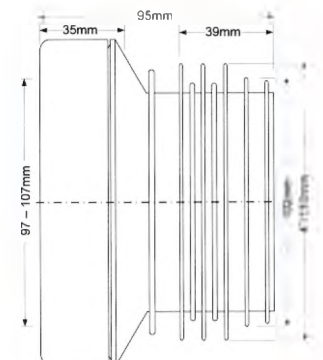

3

MRWC1-B

Код товара **MRWC1-B**

Прямая фановая труба с манжетой

вход Ду, мм	97 ÷ 107
выход Дн, мм	110
длина, мм	95

Материал - полипропилен
Индивидуальная упаковка - пластиковый пакет

Брутто: 11,54 кг

4