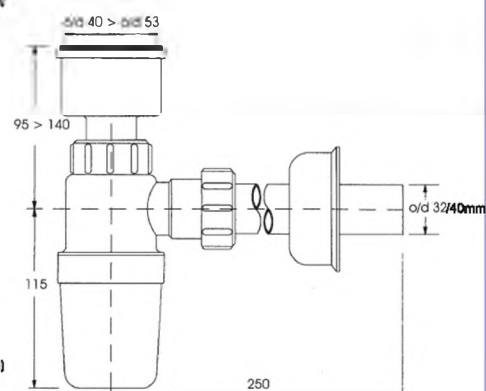

Код товара HC2P-40

Сифон бутылочный для писсуаров с приемной воронкой 44-53мм, отводной трубой и отражателем

вход, мм	32
выход, мм	40
пропускная способность, л/мин	60
высота гидрозатвора, мм	75

Брутто: 7,52 кг

Материал - полипропилен
Индивидуальная упаковка - пластиковый пакет