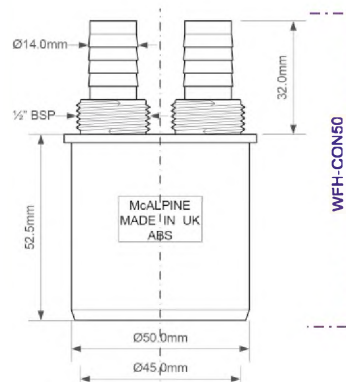

22

Код товара **WFH-CON1**
Адаптер угловой 135°
1" «мама» x Дн=14мм «папа»

Материал - полипропилен
Индивидуальная упаковка - пластиковый пакет

Брутто: кг

23,24

Код товара **WFH-CON4050**
Адаптер для подключения слива с 2-мя
прямыми отводами; вход 14мм/½" «папа»,
выход 50/40мм

Материал - АБС
Индивидуальная упаковка - пластиковый пакет

Брутто: 9,21 кг

25

Код товара **WFH-CON50**
Адаптер для подключения слива с 2-мя
прямыми отводами; вход 14мм/½" «папа»,
выход 50мм

Материал - АБС
Индивидуальная упаковка - пластиковый пакет

Брутто: 7,44 кг

25

Код товара **WMF5**
Адаптер на 1 ½" для подключения слива
бытовой техники

Материал - полипропилен
Индивидуальная упаковка - пластиковый пакет

Брутто: 9,30 кг

26

Код товара **WMF5-CAP**
Заглушка на 1 ½" «папа»

Материал - полипропилен
Индивидуальная упаковка - пластиковый пакет

Брутто: 13,02 кг