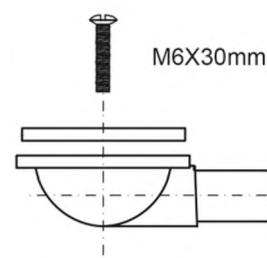

13

OF-30V

Код товара OF-30V

Ответная часть прямоугольного перелива с вертикальным выходом для раковины

Материал - полипропилен
Индивидуальная упаковка - пластиковый пакет

ВыхШ (см)
29X48X58

Брутто: 12,12 кг

14

OF-40H

Код товара OF-40H

Ответная часть прямоугольного перелива с горизонтальным выходом для раковины

Материал - полипропилен
Индивидуальная упаковка - пластиковый пакет

ВыхШ (см)
30X30X30

Брутто: 3,06 кг

15

OF-40R

Код товара OF-40R

Ответная часть прямоугольного перелива для раковины

Материал - полипропилен
Индивидуальная упаковка - пластиковый пакет

ВыхШ (см)
29X48X58

Брутто: 8,72 кг

16

SG-25CP

Код товара SG-25CP

Хромированная решетка (дизайн "Мерседес") круглого перелива для раковины; длина резьбы 25мм

Материал - АБС
Индивидуальная упаковка - пластиковый пакет, по 50 шт

ВыхШ (см)
33X48X38

Брутто: 2,00 кг

17

SG-50CP-OF

Код товара SG-50CP-OF

Хромированная решетка (дизайн "Мерседес") круглого перелива с ответной частью для раковины; длина соединительного винта 50мм

Материал - полипропилен + АБС
Индивидуальная упаковка - пластиковый пакет

ВыхШ (см)
39X48X59

Брутто: 19,90 кг