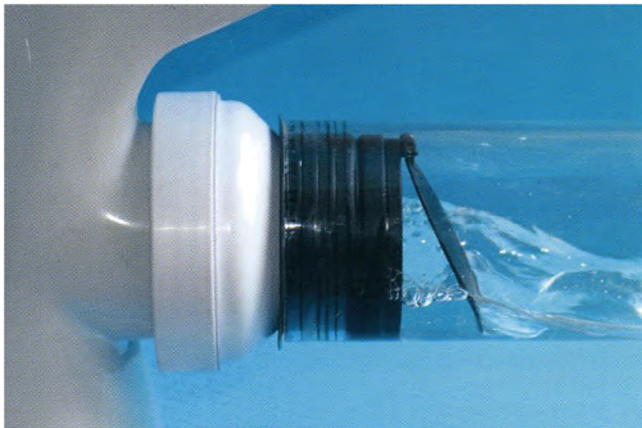

вход Ду, мм	110
выход Дн, мм	75/90/110
длина, мм	464 ÷ 974

Материал - полипропилен
Индивидуальная упаковка - пластиковый пакет

15шт
ВыГШ (см) 39X48X59

Брутто: 13,40 кг

Обратный клапан и барьер «анти-крыса» для фановых труб. Назначение и применение.