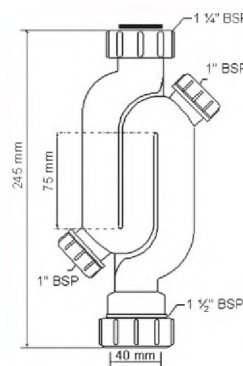

28

5255

Код товара 5255

Сифон трубный P-образный без выпуска и нерегулируемой высотой

вход, мм	40
выход, мм	40
пропускная способность, л/мин	65
высота гидрозатвора, мм	60

Брутто: 11,82 кг

Материал - полипропилен
Индивидуальная упаковка - пластиковый пакет

29

5342

Код товара 5342

Сифон трубный S-образный без выпуска; вертикальный, ориентированный по центру, выход

вход	1 1/4"
выход, мм	40
пропускная способность, л/мин	57
высота гидрозатвора, мм	75

Брутто: 11,42 кг

Материал - полипропилен
Индивидуальная упаковка - пластиковый пакет

30

5395

Код товара 5395

Сифон трубный P/S-образный с тремя вводами

вход	1 1/4", 40мм
выход, мм	40
пропускная способность, л/мин	60
высота гидрозатвора, мм	80

Брутто: 16,41 кг

Материал - полипропилен
Индивидуальная упаковка - пластиковый пакет

31,32

OBT32-WM
OBT40-WM

Код товара OBT32-WM

Сифон трубный S-образный для слива бытовой техники с металлической декоративной накладкой; вертикальный выход

выход, мм	32
пропускная способность, л/мин	18
высота гидрозатвора, мм	75

Брутто: 11,16 кг

Материал - полипропилен
Индивидуальная упаковка - пластиковый пакет

Код товара OBT40-WM

Сифон трубный S-образный для слива бытовой техники с металлической декоративной накладкой; вертикальный выход

выход, мм	40
пропускная способность, л/мин	18
высота гидрозатвора, мм	75

Брутто: 11,33 кг

Материал - полипропилен
Индивидуальная упаковка - пластиковый пакет