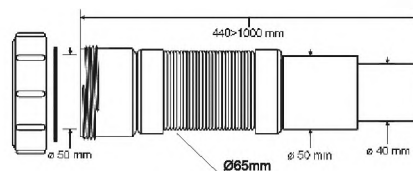

Материал - полипропилен
Индивидуальная упаковка - пластиковый пакет