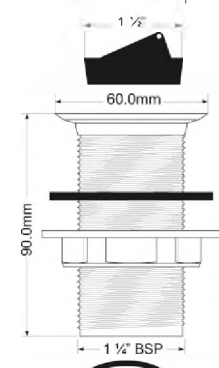

выход 1 1/4"
решетка выпуска, мм 60, нерж. сталь

ВхГхШ (см)
29x48x58

Брутто: 11,62 кг

Материал - полипропилен

Индивидуальная упаковка - пластиковый пакет

13

BSW1H

Код товара BSW1H

Выпуск с переливом, контргайкой и черной пробкой с круглым держателем; высота 90мм. Устанавливается на герметик.

выход 1 1/4"
решетка выпуска, мм 60, нерж. сталь

ВхГхШ (см)
29x48x58

Брутто: 12,13 кг

Материал - полипропилен