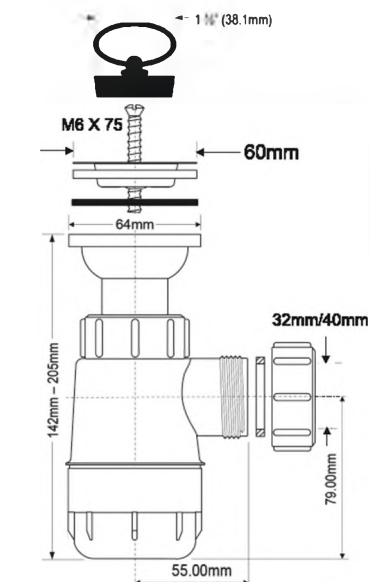

Материал - АБС
Индивидуальная упаковка - картонная коробка

Брутто: 11,65 кг

9

MRW2

Код товара **MRW2**

Сифон бутылочный с интегрированным выпуском и пробкой

вход, мм	32
выход, мм	32
решетка выпуска, мм	60, нерж.сталь
пропускная способность, л/мин	31,5
высота гидрозатвора, мм	50

Материал - полипропилен
Индивидуальная упаковка - пластиковый пакет

Брутто: 9,60 кг

10

MRW2-40

Код товара **MRW2-40**

Сифон бутылочный с интегрированным выпуском и пробкой

вход, мм	32
выход, мм	40
решетка выпуска, мм	60, нерж.сталь
пропускная способность, л/мин	34,5
высота гидрозатвора, мм	50