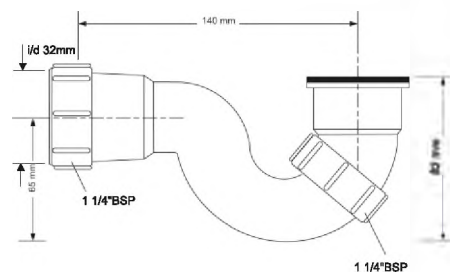

12

MRB6

Код товара **MRB6**

Сифон трубный P-образный без выпуска;
высота 60мм;

вход	1 1/2"
выход, мм	40
пропускная способность, л/мин	72
высота гидрозатвора, мм	19

Брутто: 7,20 кг

Материал - полипропилен

Индивидуальная упаковка - пластиковый пакет

13

MRB6-32

Код товара **MRB6-32**

Сифон трубный P-образный без выпуска;
высота 82мм;

вход	1 1/2"
выход, мм	32
пропускная способность, л/мин	55
высота гидрозатвора, мм	19

Брутто: 7,20 кг

Материал - полипропилен

Индивидуальная упаковка - пластиковый пакет

14

MRB7

Код товара **MRB7**

Сифон трубный P/S-образный без выпуска;
высота 52мм

вход	1 1/2"
выход, мм	40/50
пропускная способность, л/мин	55
высота гидрозатвора, мм	50

Брутто: 6,51 кг

Материал - полипропилен

Индивидуальная упаковка - пластиковый пакет

15

MRB7-A

Код товара **MRB7-A**

Сифон трубный P-образный без выпуска;
высота 52мм

вход	1 1/2"
выход, мм	40
пропускная способность, л/мин	> 60
высота гидрозатвора, мм	50

Брутто: 8,65 кг

Материал - полипропилен

Индивидуальная упаковка - пластиковый пакет