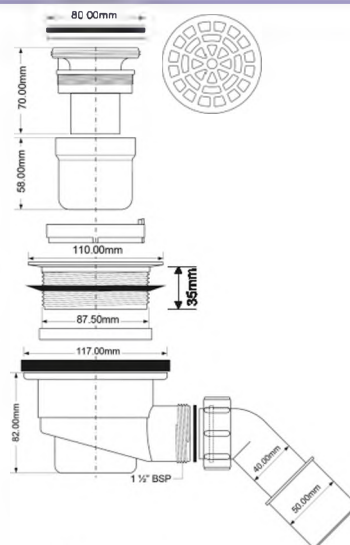

4

Код товара **MRS4-CPBR**

Сифон бутылочный для поддона с выпуском (дизайн сливной решетки - "радиальные прорези"); высота трапа 82мм; цвет - хром

выход, мм	40/50
выпуск, мм	110, латунь
сливная решетка, мм	80, латунь
пропускная способность, л/мин	26
высота гидрозатвора, мм	50

Брутто: 18,70 кг

Материал - полипропилен
Индивидуальная упаковка - картонная коробка

5

Код товара **MRS4CLCP**

Сифон бутылочный для поддона с выпуском и пробкой тип-"кнопка"; высота трапа 82мм; цвет - хром

выход, мм	40/50
выпуск, мм	110, латунь
пробка, мм	85, латунь
пропускная способность, л/мин	26
высота гидрозатвора, мм	50

Брутто: 24,25 кг

Материал - полипропилен
Индивидуальная упаковка - картонная коробка

6

Новинка

Код товара **MRS4-W46**

Выпуск без перелива, сливной решетки и пробки; высота 46мм; цвет-белый. Подходит для сифонов под поддон серии MRS4!

Материал - полипропилен
Индивидуальная упаковка - пластиковый пакет

Брутто: кг

7

Новинка

Код товара **MRS4-W61**

Выпуск без перелива, сливной решетки и пробки; высота 61мм; цвет-белый. Подходит для сифонов под поддон серии MRS4!

Материал - полипропилен
Индивидуальная упаковка - пластиковый пакет

Брутто: кг