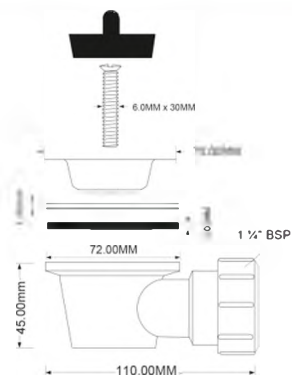

MRWW2-32

Код товара MRWW2-32
Выпуск с пробкой

выход	32мм
решетка выпуска, мм	70, нерж.сталь
соединительный винт	M6 x 75 мм

Материал - полипропилен
Индивидуальная упаковка - пластиковый пакет

5

MRWW2E

Код товара **MRWW2E**

Выпуск с пробкой; выход горизонтальный

выход	1 1/4"/32мм
решетка выпуска, мм	70, нерж.сталь
соединительный винт	M6 x 30 мм

Материал - полипропилен
Индивидуальная упаковка - пластиковый пакет

6

MRWW3

Код товара **MRWW3**