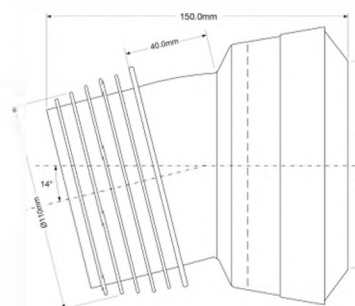

6

WC-MAC10

Код товара **WC-MAC10**

Фановая труба с манжетой

вход Ду, мм	97 ÷ 107
выход Дн, мм	4"/110
длина, мм	150
угол	14°

Материал - EVA (этилен винил ацетат)
Индивидуальная упаковка - пластиковый пакет

10шт
ВытШ (см)
14X35X55

Брутто: 2,48 кг

7

WC-MAC11

Код товара **WC-MAC11**

Фановая труба с манжетой

вход Ду, мм	97 ÷ 107
длина, мм	165
выход Дн, мм	4"/110
угол	90°

Материал - EVA (этилен винил ацетат)
Индивидуальная упаковка - пластиковый пакет

10шт
ВытШ (см)
27X35X55

Брутто: 3,84 кг

8

WC-MAC11L

Код товара **WC-MAC11L**

Фановая труба с манжетой

вход Ду, мм	97 ÷ 107
выход Дн, мм	4"/110
длина, мм	240
угол	90°

Материал - EVA (этилен винил ацетат)
Индивидуальная упаковка - пластиковый пакет

10шт
ВытШ (см)
27X35X55

Брутто: 4,36 кг

9

WC-MAC-EXT

Код товара **WC-MAC-EXT**

Удлинитель фановой трубы с манжетой

вход Дн, мм	110
выход Дн, мм	4"/110
длина, мм	200

Материал - EVA (этилен винил ацетат)
Индивидуальная упаковка - пластиковый пакет

10шт
ВытШ (см)
14X35X55

Брутто: 3,20 кг

10

WC-MAC-EXT90

Код товара **WC-MAC-EXT90**

Удлинитель фановой трубы с манжетой

вход Дн, мм	110
выход Дн, мм	3 1/2"/90
длина, мм	200

Материал - EVA (этилен винил ацетат)
Индивидуальная упаковка - пластиковый пакет

10шт
ВытШ (см)
14X35X55

Брутто: 3,10 кг