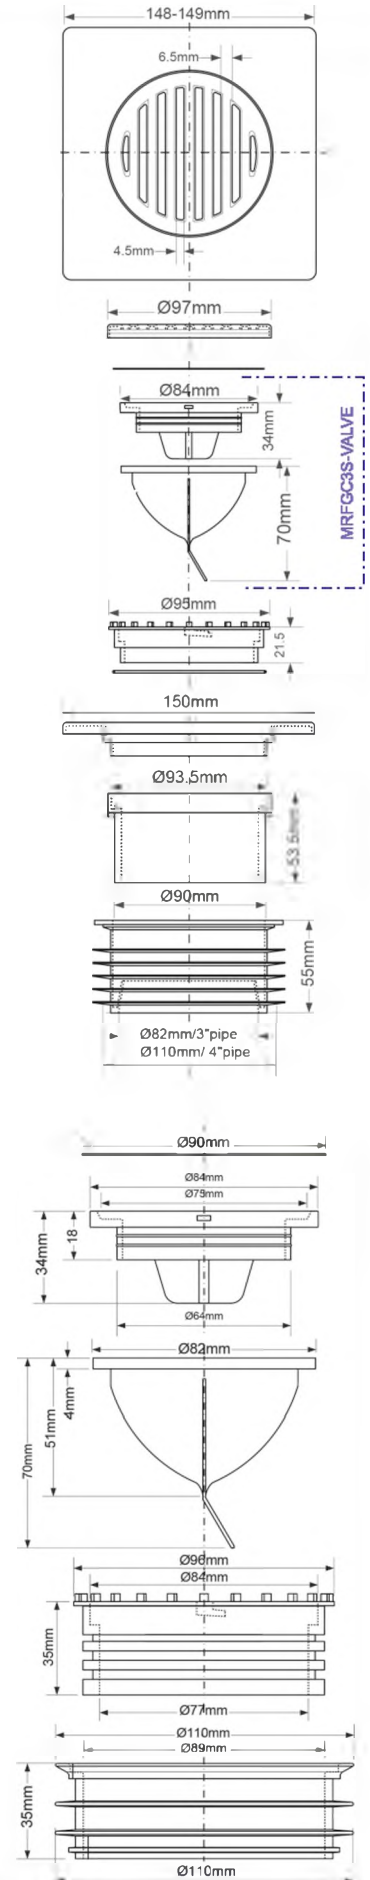

8

MRFGC3SSV-110

Код товара **MRFGC3SSV-110**

Насадка (150ммх150мм) сливная усиленная с решеткой, вставкой «сухой гидрозатвор» в виде силиконового клапана, фильтрующей сеткой и манжетой; цвет - хром

выход Дн, мм 90 ÷ 110
пропускная способность, л/мин 45

Бруто: 15,3 кг

Материал - полированная нерж.сталь/АБС
Индивидуальная упаковка - пластиковый пакет

9

MRFGC3S-VALVE

Код товара **MRFGC3S-VALVE**

Силиконовый клапан для насадки MRFGC3SSV-110

Материал - силиконовый полимер
Индивидуальная упаковка - пластиковый пакет

Бруто: 2,62 кг

10

MRFDC-SV-110

Код товара **MRFDC-SV-110**

Манжета универсальная сливная тип - "сухой гидрозатвор" (силиконовый клапан) с фильтрующей сеткой

выход Дн, мм 90 ÷ 110
пропускная способность, л/мин 45

Бруто: 4 кг

Материал - пластик
Индивидуальная упаковка - пластиковый пакет