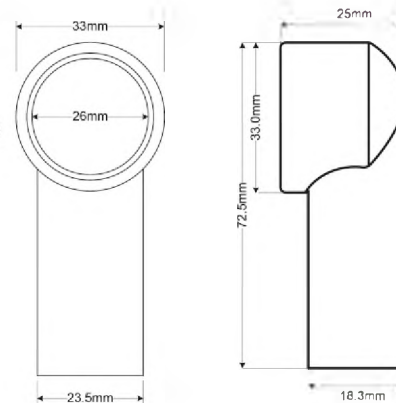

7,8

Код товара HC59
Черная пробка с круглым держателем для выпуска с 60мм решеткой

Материал - PVC
Индивидуальная упаковка - пластиковый пакет, по 20 штук

Код товара HC59-45
Черная пробка с круглым держателем для выпуска с 70/85/113мм решеткой

Материал - PVC
Индивидуальная упаковка - пластиковый пакет, по 20 штук

9,10,11

Код товара HC58-25
Хромированная цепочка с треугольными держателями; длина 25 см

Материал - латунь
Индивидуальная упаковка - пластиковый пакет, по 20 штук

Код товара HC58-45
Хромированная цепочка с треугольными держателями; длина 45 см

Материал - латунь
Индивидуальная упаковка - пластиковый пакет, по 20 штук

Код товара SS45
Цепочка с треугольными держателями; длина 45 см

Материал - нержавеющая сталь
Индивидуальная упаковка - пластиковый пакет, по 20 штук

Внимание! Возможна поставка в бухтах

12

Код товара OF25-PB
Ответная часть круглого перелива для раковины

Материал - полипропилен