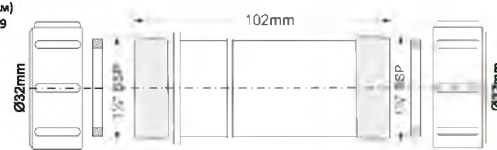

Код товара **32GE-WH**
Муфта удлиненная; Ду=32мм/32мм;
цвет - белый

Материал - полипропилен
Индивидуальная упаковка - пластиковый пакет

200шт
ВхГхШ (см)
24X59X39
Брутто: 12,52 кг