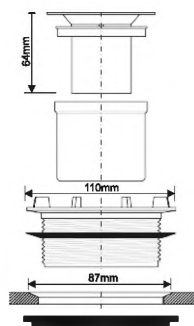

7,8

Код товара CD800-90-B-NT

Насадка (748ммx128мм) сливная (дизайн "PLAIN") под плитку толщиной 8-16мм в комплекте с регулирующимися 128-170мм опорами; сливное отверстие 90мм; цвет - сталь

Материал - матовая нерж.сталь
Индивидуальная упаковка - картонная коробка

Брутто: 3,76 кг

Код товара CD800-90-P-NT

Насадка (748ммx128мм) сливная (дизайн "PLAIN") под плитку толщиной 8-16мм в комплекте с регулирующимися 128-170мм опорами; сливное отверстие 90мм; цвет - сталь

Материал - полированная нерж.сталь
Индивидуальная упаковка - картонная коробка

Брутто: 3,82 кг

9

Код товара CD-HC2734L-NG

Сифон бутылочный для напольных решеток и поддонов с выпуском; высота трапа 70мм

выход, мм	40/50
выпуск, мм	110, пластик
пропускная способность, л/мин	34
высота гидрозатвора, мм	50

Материал - полипропилен
Индивидуальная упаковка - картонная коробка

Брутто: 15,90 кг

10

Код товара CD-HC2742L-NG

Сифон бутылочный для напольных решеток и поддонов с выпуском; высота трапа 85мм

выход, мм	40/50
выпуск, мм	110, пластик
пропускная способность, л/мин	42
высота гидрозатвора, мм	50

Материал - полипропилен
Индивидуальная упаковка - картонная коробка

Брутто: кг

11

Код товара CD-HC2744L-NG

Сифон бутылочный для напольных решеток и поддонов с выпуском; высота трапа 88-145мм

выход, мм	40/50
выпуск, мм	110, пластик
пропускная способность, л/мин	44
высота гидрозатвора, мм	50

Материал - полипропилен
Индивидуальная упаковка - картонная коробка

Брутто: 17,90 кг