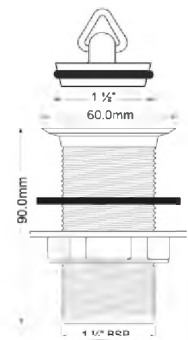

14

BSW2H

Код товара **BSW2H**

Выпуск без перелива с контргайкой и черной пробкой с круглым держателем; высота 90мм. Устанавливается на герметик.

Выход 1 1/4"
решетка выпуска, мм 60, нерж.сталь

150шт
Вых(Ш) (см) 29x48x58
Брутто: 12,00 кг

Материал - полипропилен
Индивидуальная упаковка - пластиковый пакет

15

CW1

Код товара **CW1**

Выпуск с переливом, контргайкой и хромированной пробкой под цепочку; высота 90мм; цвет - хром. Устанавливается на герметик.

Выход 1 1/4"
решетка выпуска, мм 60

200шт
Вых(Ш) (см) 29x48x58
Брутто: 14,83 кг

Материал - АБС
Индивидуальная упаковка - пластиковый пакет

16

CW1A

Код товара **CW1A**

Выпуск без перелива с контргайкой и хромированной пробкой под цепочку; высота 90мм; цвет - хром. Устанавливается на герметик.

Выход 1 1/4"
решетка выпуска, мм 60

180шт
Вых(Ш) (см) 29x48x58
Брутто: 11,92 кг

Материал - АБС
Индивидуальная упаковка - пластиковый пакет

17

CW1H

Код товара **CW1H**

Выпуск с переливом, контргайкой и хромированной пробкой с круглым держателем; высота 90мм; цвет - хром. Устанавливается на герметик.

Выход 1 1/4"
решетка выпуска, мм 60

200шт
Вых(Ш) (см) 29x48x58
Брутто: 11,52 кг

Материал - АБС
Индивидуальная упаковка - пластиковый пакет

18

CW1AH

Код товара **CW1AH**

Выпуск без перелива с контргайкой и хромированной пробкой с круглым держателем; высота 90мм; цвет - хром. Устанавливается на герметик.

Выход 1 1/4"
решетка выпуска, мм 60

180шт
Вых(Ш) (см) 29x48x58
Брутто: 12,10 кг

Материал - АБС
Индивидуальная упаковка - пластиковый пакет