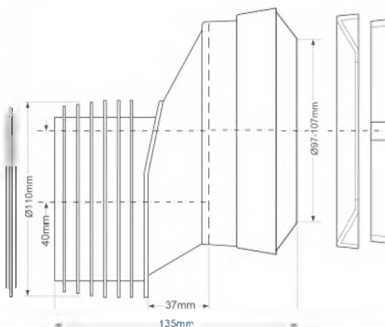

1

Код товара **WC-MAC1**

Прямая фановая труба с манжетой

вход Ду, мм	97 + 107
выход Дн, мм	4"/110
длина, мм	140

Материал - EVA (этилен винил ацетат)
Индивидуальная упаковка - пластиковый пакет

Брутто: 2,41 кг

2

Код товара **WC-MAC1-90**

Прямая фановая труба с манжетой

вход Ду, мм	97 + 107
выход Дн, мм	3 1/2"/90
длина, мм	140

Материал - EVA (этилен винил ацетат)
Индивидуальная упаковка - пластиковый пакет

Брутто: 2,33 кг

3

Код товара **WC-MAC1-75**

Прямая фановая труба с манжетой

вход Ду, мм	97 + 107
выход Дн, мм	3"/75
длина, мм	140

Материал - EVA (этилен винил ацетат)
Индивидуальная упаковка - пластиковый пакет

Брутто: 2,20 кг

4

Код товара **WC-MAC4**

Фановая труба с манжетой

вход Ду, мм	97 + 107
выход Дн, мм	4"/110
длина, мм	116
смещение, мм	20

Материал - EVA (этилен винил ацетат)
Индивидуальная упаковка - пластиковый пакет

Брутто: 2,47 кг

5

Код товара **WC-MAC5**

Фановая труба с манжетой

вход Ду, мм	97 + 107
выход Дн, мм	4"/110
длина, мм	135
смещение, мм	40

Материал - EVA (этилен винил ацетат)
Индивидуальная упаковка - пластиковый пакет

Брутто: 2,47 кг