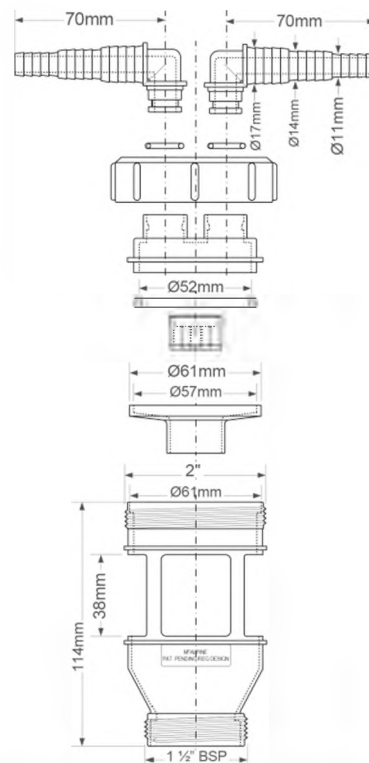

36

Код товара TUN-3

Угловая круглая (D58мм) приемная воронка; вход 3/4" «папа», выход Ду=19-23мм (компрессионное соединение)

Материал - полипропилен
Индивидуальная упаковка - пластиковый пакет

Брутто: кг

Еще доступны цвета:

TUN-3CP
хром

37

Код товара TUN-4

Круглая (D58мм) приемная воронка; вход 3/4" «мама», выход Ду=19-23мм (компрессионное соединение)

Материал - полипропилен
Индивидуальная упаковка - пластиковый пакет

Брутто: кг

Еще доступны цвета:

TUN-4CP
хром

38

Код товара FUNNEL-D-2H

Приемная воронка с двумя горизонтальными входами Дн=11/14/17мм; выход 1 1/2" «папа»

Материал - полипропилен
Индивидуальная упаковка - пластиковый пакет

Брутто: кг