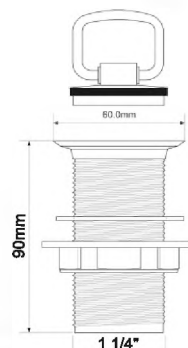

14

BSW2H

Код товара **BSW2H**

Выпуск без перелива с контргайкой и черной пробкой с круглым держателем; высота 90мм. Устанавливается на герметик.

Выход 1 1/4"
решетка выпуска, мм 60, нерж.сталь

150шт
Вых(Ш) (см) 29x48x58
Брутто: 12,00 кг

Материал - полипропилен
Индивидуальная упаковка - пластиковый пакет

15

CW1

Код товара **CW1**

Выпуск с переливом, контргайкой и хромированной пробкой под цепочку; высота 90мм; цвет - хром. Устанавливается на герметик.

Выход 1 1/4"
решетка выпуска, мм 60

200шт
Вых(Ш) (см) 29x48x58
Брутто: 14,83 кг

Материал - АБС
Индивидуальная упаковка - пластиковый пакет

16

CW1A

Код товара **CW1A**

Выпуск без перелива с контргайкой и хромированной пробкой под цепочку; высота 90мм; цвет - хром. Устанавливается на герметик.

Выход 1 1/4"
решетка выпуска, мм 60

180шт
Вых(Ш) (см) 29x48x58
Брутто: 11,92 кг

Материал - АБС
Индивидуальная упаковка - пластиковый пакет

17

CW1H

Код товара **CW1H**

Выпуск с переливом, контргайкой и хромированной пробкой с круглым держателем; высота 90мм; цвет - хром. Устанавливается на герметик.

Выход 1 1/4"
решетка выпуска, мм 60

200шт
Вых(Ш) (см) 29x48x58
Брутто: 11,52 кг

Материал - АБС
Индивидуальная упаковка - пластиковый пакет

18

CW1AH

Код товара **CW1AH**

Выпуск без перелива с контргайкой и хромированной пробкой с круглым держателем; высота 90мм; цвет - хром. Устанавливается на герметик.

Выход 1 1/4"
решетка выпуска, мм 60

180шт
Вых(Ш) (см) 29x48x58
Брутто: 12,10 кг

Материал - АБС
Индивидуальная упаковка - пластиковый пакет