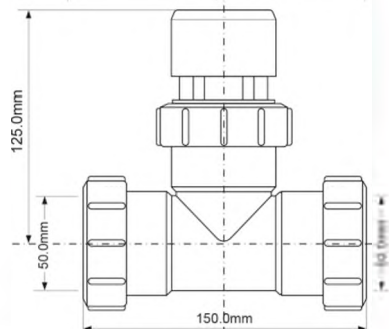

Код товара VP50T
Тройник с вентиляционным клапаном; вход/выход компрессионный

вход/выход Ду, мм	50
пропускная способность, л/сек	3

Материал - полипропилен
Индивидуальная упаковка - пластиковый пакет

Брутто: 11,10 кг