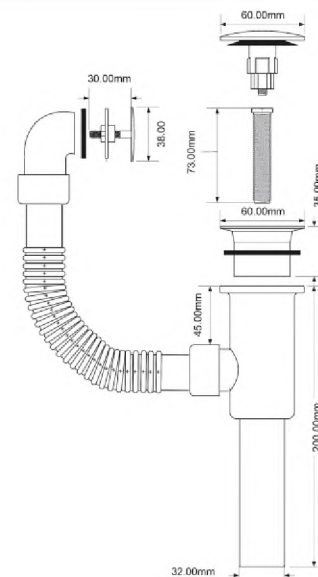

Код товара **DECOCLEB**
Слив-перелив с пробкой тип-"кнопка"
под круглое отверстие перелива;
высота 200мм; цвет - хром

выход, мм	32
решетка выпуска/пробка, мм	60/60
длина/диаметр перелива, мм	280/25
соединительный болт	M12 x 70 мм

Материал - латунь
Индивидуальная упаковка - картонная коробка

Еще доступны цвета:

ВхГхШ (см)
29x48x58

Брутто: 15,66 кг

Код товара **OF1-60**
Слив-перелив под круглое отверстие перелива
с пробкой

выход	1 1/4"
решетка выпуска, мм	60, нерж.сталь
длина/диаметр перелива, мм	229/25
соединительный винт	M6 x 40 мм

Материал - полипропилен
Индивидуальная упаковка - пластиковый пакет

ВхГхШ (см)
24x59x39

Брутто: 5,90 кг

Код товара **OF1S-60**
Слив-перелив под круглое отверстие перелива,
регулируемый, с пробкой

выход	1 1/4"
решетка выпуска, мм	60, нерж.сталь
длина/диаметр перелива, мм	229/25
соединительный винт	M6 x 40 мм

Материал - полипропилен
Индивидуальная упаковка - пластиковый пакет

ВхГхШ (см)
29x48x58

Брутто: 8,80 кг

Код товара **OF2-70**
Слив-перелив под круглое отверстие перелива
с пробкой и цепочкой

выход	1 1/2"
решетка выпуска, мм	70, нерж.сталь
длина/диаметр перелива, мм	229/25
соединительный винт	M6 x 40 мм

Материал - полипропилен
Индивидуальная упаковка - пластиковый пакет

ВхГхШ (см)
29x48x58

Брутто: 10,47 кг