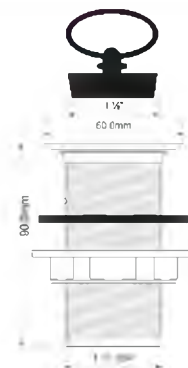

14

BSW2H

Код товара **BSW2H**

Выпуск без перелива с контргайкой и черной пробкой с круглым держателем; высота 90мм. Устанавливается на герметик.

Выход 1 1/4"
решетка выпуска, мм 60, нерж.сталь

150шт
Вых(Ш) (см) 29x48x58
Брутто: 12,00 кг

Материал - полипропилен
Индивидуальная упаковка - пластиковый пакет

15

CW1

Код товара **CW1**

Выпуск с переливом, контргайкой и хромированной пробкой под цепочку; высота 90мм; цвет - хром. Устанавливается на герметик.

Выход 1 1/4"
решетка выпуска, мм 60

200шт
Вых(Ш) (см) 29x48x58
Брутто: 14,83 кг

Материал - АБС
Индивидуальная упаковка - пластиковый пакет

16

CW1A

Код товара **CW1A**

Выпуск без перелива с контргайкой и хромированной пробкой под цепочку; высота 90мм; цвет - хром. Устанавливается на герметик.

Выход 1 1/4"
решетка выпуска, мм 60

180шт
Вых(Ш) (см) 29x48x58
Брутто: 11,92 кг

Материал - АБС
Индивидуальная упаковка - пластиковый пакет

17

CW1H

Код товара **CW1H**

Выпуск с переливом, контргайкой и хромированной пробкой с круглым держателем; высота 90мм; цвет - хром. Устанавливается на герметик.

Выход 1 1/4"
решетка выпуска, мм 60

200шт
Вых(Ш) (см) 29x48x58
Брутто: 11,52 кг

Материал - АБС
Индивидуальная упаковка - пластиковый пакет

18

CW1AH

Код товара **CW1AH**

Выпуск без перелива с контргайкой и хромированной пробкой с круглым держателем; высота 90мм; цвет - хром. Устанавливается на герметик.

Выход 1 1/4"
решетка выпуска, мм 60

180шт
Вых(Ш) (см) 29x48x58
Брутто: 12,10 кг

Материал - АБС
Индивидуальная упаковка - пластиковый пакет