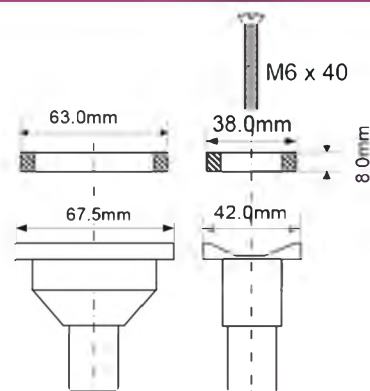

13

OF-30V

Код товара OF-30V

Ответная часть прямоугольного перелива с вертикальным выходом для раковины

Материал - полипропилен
Индивидуальная упаковка - пластиковый пакет

ВыхШ (см)
29X48X58

Брутто: 12,12 кг

14

OF-40H

Код товара OF-40H

Ответная часть прямоугольного перелива с горизонтальным выходом для раковины

Материал - полипропилен
Индивидуальная упаковка - пластиковый пакет

ВыхШ (см)
30X30X30

Брутто: 3,06 кг

15

OF-40R

Код товара OF-40R

Ответная часть прямоугольного перелива для раковины

Материал - полипропилен
Индивидуальная упаковка - пластиковый пакет

ВыхШ (см)
29X48X58

Брутто: 8,72 кг

16

SG-25CP

Код товара SG-25CP

Хромированная решетка (дизайн "Мерседес") круглого перелива для раковины; длина резьбы 25мм

Материал - АБС
Индивидуальная упаковка - пластиковый пакет, по 50 шт

ВыхШ (см)
33X48X38

Брутто: 2,00 кг

17

SG-50CP-OF

Код товара SG-50CP-OF

Хромированная решетка (дизайн "Мерседес") круглого перелива с ответной частью для раковины; длина соединительного винта 50мм

Материал - полипропилен + АБС
Индивидуальная упаковка - пластиковый пакет

ВыхШ (см)
39X48X59

Брутто: 19,90 кг