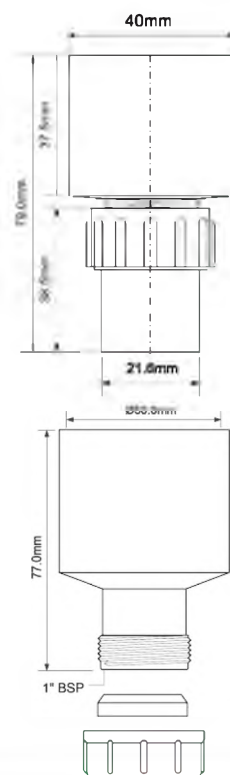

32

Код товара **MRTB-150TR**

Сифон трубный S-образный без выпуска для слива конденсата с компрессионным соединением и дополнительным отводом Ду/Дн=17/21мм; цвет - прозрачный

вход Ду, мм	32
выход Ду, мм	25
пропускная способность, л/мин	23
высота гидрозатвора, мм	150

Материал - полипропилен
Индивидуальная упаковка - пластиковый пакет

Еще доступны цвета:

MRTB150-WH
белый

MRTB150-GR
серый

33

Код товара **MRTB-200GR**

Сифон трубный S-образный без выпуска для слива конденсата с компрессионным соединением и дополнительным отводом Ду/Дн=17/21мм; цвет - серый

вход Ду, мм	32
выход Ду, мм	25
пропускная способность, л/мин	20.6
высота гидрозатвора, мм	200

Материал - полипропилен
Индивидуальная упаковка - пластиковый пакет

34

Код товара **TUN-1**

Переходный комплект: 3/4\"

Материал - полипропилен
Индивидуальная упаковка - пластиковый пакет

35

Код товара **TUN-2**

Переходный элемент с Ду=19-23мм (компрессионное соединение) на Ду=50мм

Материал - полипропилен
Индивидуальная упаковка - пластиковый пакет