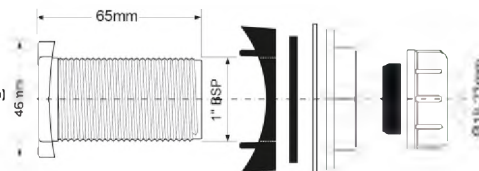

Код товара BOSSCONN-22MM

Переходный элемент с Ду=110мм на Ду=19-23мм; цвет - белый

Материал - полипропилен
Индивидуальная упаковка - пластиковый пакет

Брутто: 9,55 кг