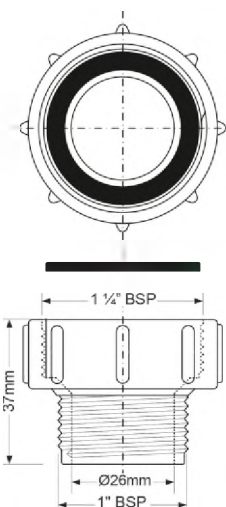

16

R7

Код товара **R7**

Переходный элемент с 3/4" «мама» на Дн=21,6мм; цвет - белый

Материал - полипропилен
Индивидуальная упаковка - пластиковый пакет

17

S12C

Код товара **S12C**

Переходный элемент с 1 1/4" «мама» на 1" «папа»; цвет - белый

Материал - полипропилен
Индивидуальная упаковка - пластиковый пакет

18

S12D

Код товара **S12D**

Переходный элемент с 1" «мама» на 3/4" «папа»; цвет - белый

Материал - полипропилен
Индивидуальная упаковка - пластиковый пакет

19

S16C

Новинка

Код товара **S16C**

Переходный элемент с 1" «мама» на 1 1/4" «папа»; цвет - белый

Материал - полипропилен
Индивидуальная упаковка - пластиковый пакет