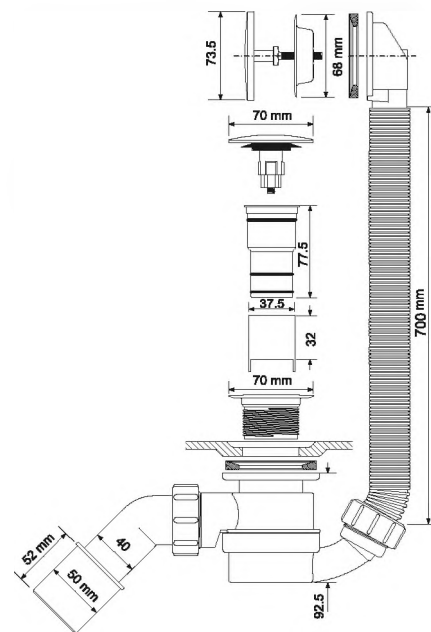

5

MRB11

Код товара **MRB11**

Трап бутылочный для ванн с раздвижным переливом и пробкой тип-"кнопка"; цвет - хром

выход, мм	40/50
длина и диаметр перелива, мм	330-700 x 34
решетка выпуска, мм	70, латунь
пропускная способность, л/мин	64
высота гидрозатвора, мм	50

Брутто: 8,64 кг

Материал - полипропилен
Индивидуальная упаковка - картонная коробка

Еще доступны цвета:

MRB11-AB
античная
бронза

MRB11-SN
сатиновый
никель

MRB11-SC
сатиновый
хром

6

MRB12

Код товара **MRB12**

Трап бутылочный для ванн с переливом и пробкой тип-"кнопка"; цвет - хром

выход, мм	40/50
длина и диаметр перелива, мм	700 x 34
решетка выпуска, мм	70, латунь
пропускная способность, л/мин	64
высота гидрозатвора, мм	50

Брутто: 6,07 кг

Материал - полипропилен
Индивидуальная упаковка - картонная коробка

7

BRASSTRAP-25-CP

Код товара **BRASSTRAP-25-CP**

Трап для ванн с переливом, сливной решеткой и пробкой тип-"кнопка"; цвет - хром

выход, мм	40
длина и диаметр перелива, мм	640 x 25
решетка выпуска, мм	70, нерж.сталь
пропускная способность, л/мин	57
высота гидрозатвора, мм	25

Брутто: 13,20 кг

Материал - латунь
Индивидуальная упаковка - картонная коробка