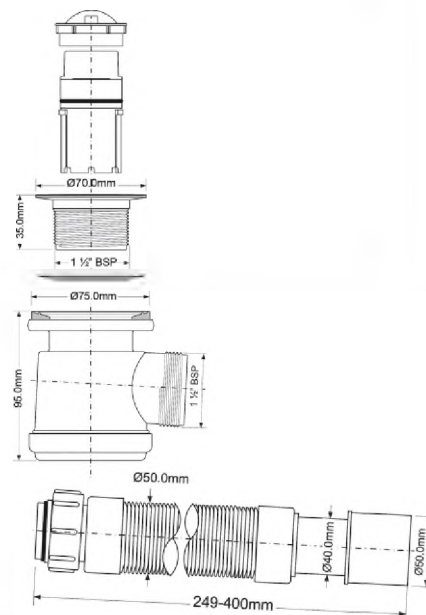

Еще доступны цвета:

MRS2W-F
белый