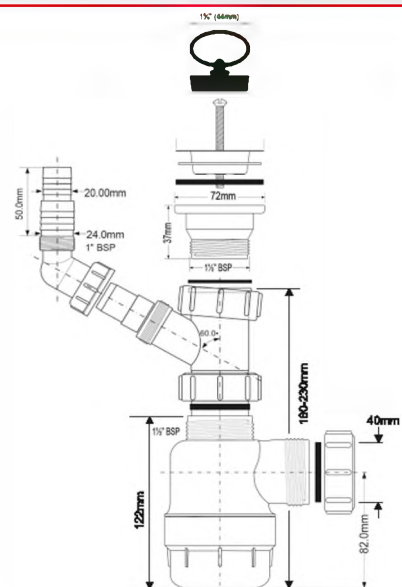

24

Код товара **MRSK3**

Сифон бутылочный с выпуском, пробкой и адаптером под углом для слива бытовой техники

вход	1 1/2"
выход, мм	40
решетка выпуска, мм	70, нерж.сталь
пропускная способность, л/мин	36
высота гидрозатвора, мм	50

30шт
Вх(Ш) (см)
24X59X39
Брутто: 10,20 кг

Материал - полипропилен
Индивидуальная упаковка - пластиковый пакет

25,26,27

Код товара **MRSK5**

Сифон бутылочный для 2-х раковин с выпусками, пробками, адаптером под углом для слива бытовой техники и отводной трубой с отражателем

вход	1 1/2"
выход, мм	40
решетка выпуска, мм	70, нерж.сталь
пропускная способность, л/мин	36
высота гидрозатвора, мм	50

20шт
Вх(Ш) (см)
48X59X39
Брутто: 16,37 кг

Материал - полипропилен
Индивидуальная упаковка - пластиковый пакет

Код товара **MRSK5-A**

Сифон бутылочный для 2-х раковин с выпусками, пробками, адаптером под углом для слива бытовой техники

вход	1 1/2"
выход, мм	40
решетка выпуска, мм	70, нерж.сталь
пропускная способность, л/мин	36
высота гидрозатвора, мм	50

20шт
Вх(Ш) (см)
48X59X39
Брутто: 14,70 кг

Материал - полипропилен
Индивидуальная упаковка - пластиковый пакет

Код товара **MRSK5-AB**

Сифон бутылочный для 2-х раковин с выпусками и пробками

вход	1 1/2"
выход, мм	40
решетка выпуска, мм	70, нерж.сталь
пропускная способность, л/мин	36
высота гидрозатвора, мм	50

20шт
Вх(Ш) (см)
48X59X39
Брутто: 14,60 кг

Материал - полипропилен
Индивидуальная упаковка - пластиковый пакет

28

Код товара **MRSK8**

Сифон бутылочный с выпуском, пробкой и отводным коленом под 90°

вход	1 1/2"
выход, мм	40
решетка выпуска, мм	70, нерж.сталь
пропускная способность, л/мин	45,8
высота гидрозатвора, мм	50

25шт
Вх(Ш) (см)
48X59X39
Брутто: 14,50 кг

Материал - полипропилен
Индивидуальная упаковка - пластиковый пакет