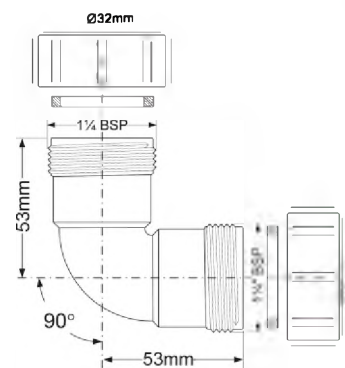

Код товара

Описание

Диаметр Ду, мм

ВхГхШ (см)
24X59X39

Брутто, кг

5	40A-WH	Отвод на 90°; цвет - белый	40/40	100 шт	6,60
6	50A-WH	Отвод на 90°; цвет - белый	50/50	75 шт	7,31

7

Код товара **32B-WH**