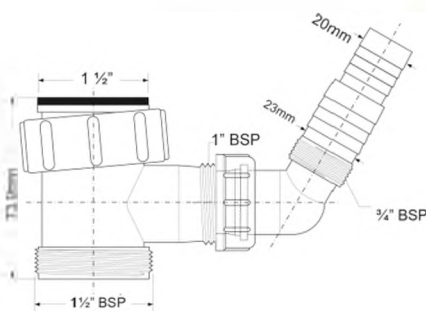

Материал - полипропилен
Индивидуальная упаковка - пластиковый пакет

4

Код товара 40ESW
Муфта 1 1/2" «мама» х 1 1/2" «папа» с адаптером под углом для подключения слива бытовой техники

Материал - полипропилен
Индивидуальная упаковка - пластиковый пакет