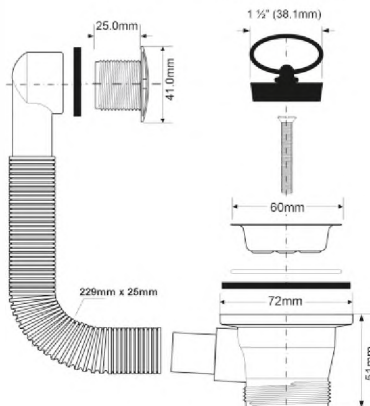

Код товара **OF1-60**
Слив-перелив под круглое отверстие перелива
с пробкой

выход	1 1/4"
решетка выпуска, мм	60, нерж.сталь
длина/диаметр перелива, мм	229/25
соединительный винт	M6 x 40 мм

Материал - полипропилен
Индивидуальная упаковка - пластиковый пакет

ВхГхШ (см)
24x59x39

Брутто: 5,90 кг

Код товара **OF1S-60**
Слив-перелив под круглое отверстие перелива,
регулируемый, с пробкой

выход	1 1/4"
решетка выпуска, мм	60, нерж.сталь
длина/диаметр перелива, мм	229/25
соединительный винт	M6 x 40 мм

Материал - полипропилен
Индивидуальная упаковка - пластиковый пакет

ВхГхШ (см)
29x48x58

Брутто: 8,80 кг