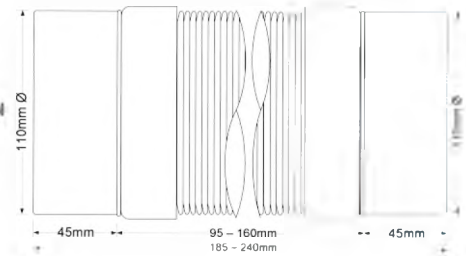

11

Код товара **WCTP-F**

Муфта раздвижная гофрированная

вход Дн, мм	110
выход Дн, мм	110
длина, мм	185-240

Материал - полипропилен
Индивидуальная упаковка - пластиковый пакет

20шт
Брутто: 13,06 кг

12

Код товара **WCTR-F**

Муфта раздвижная гофрированная с манжетами

вход Дн, мм	90 ÷ 110
выход Дн, мм	90 ÷ 110
длина, мм	185-250

Материал - полипропилен
Индивидуальная упаковка - пластиковый пакет

20шт
Брутто: 13,06 кг

13

Код товара **FP45R-A**

Переходный соединительный элемент с манжетой (L=304мм; вход/выход=45/59мм) для инсталляций; цвет-черный

Материал - полипропилен
Индивидуальная упаковка - пластиковый пакет

25шт
Брутто: 14,88 кг

14,15

Код товара **FP45R**

Переходный соединительный элемент с манжетой (L=304мм; вход/выход=45/59мм) для инсталляций с крепежными гайками и декоративными заглушками; цвет-черный

Материал - полипропилен
Индивидуальная упаковка - пластиковый пакет

50шт
Брутто: 7,80 кг

Код товара **FP45R-KIT1**

Переходный соединительный элемент с манжетой (L=304мм; вход/выход=45/59мм) для инсталляций с крепежными гайками, декоративными заглушками и фановой трубой (L=260мм; выход Дн=110мм); цвет-черный

Материал - полипропилен
Индивидуальная упаковка - пластиковый пакет

25шт
Брутто: 13,56 кг

**+
KIT1**