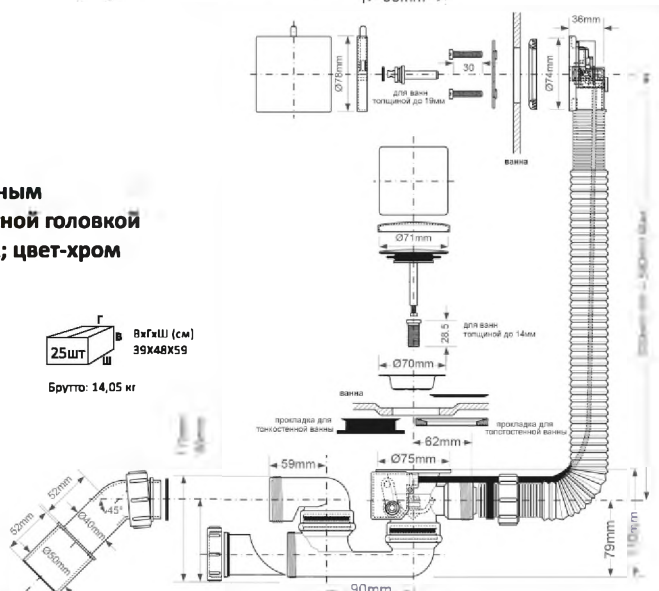

Код товара **MRB14CBSQ-PB**

Трап для ванн с ревизией и раздвижным автопереливом, квадратной поворотной головкой и 72мм пробкой; выход Дн=40/50мм; цвет-хром

выход, мм	40/50
длина тросика, мм	700
длина и диаметр перелива, мм	380-700 x 34
поворотная головка	латунь, хром
решетка выпуска, мм	70, нерж.сталь
пропускная способность, л/мин	50,2
высота гидрозатвора, мм	50

Материал - полипропилен
Индивидуальная упаковка - пластиковый пакет

25шт
ВхГхШ (см)
39X48X59

Брутто: 14,05 кг