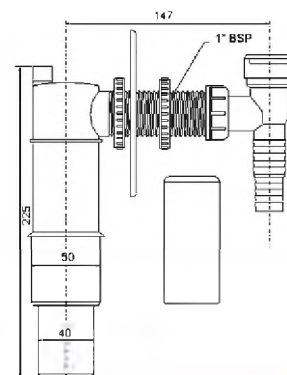

6

Код товара 40TD-WM
Тройник Ду=40мм/Ду=40мм/1 1/2" «папа» с разделением потоков и адаптером для слива бытовой техники

Материал - полипропилен
Индивидуальная упаковка - пластиковый пакет

60шт
Бруто: 8,26 кг

7,8

Код товара HC14WM32
Адаптер Ду=32мм для подключения слива бытовой техники с вентиляционным клапаном и декоративной хромированной решеткой

Материал - полипропилен
Индивидуальная упаковка - пластиковый пакет

100шт
Бруто: 15,32 кг

Код товара HC14WM40
Адаптер Ду=40мм для подключения слива бытовой техники с вентиляционным клапаном и декоративной хромированной решеткой

Материал - полипропилен
Индивидуальная упаковка - пластиковый пакет

100шт
Бруто: 16,12 кг

9

Код товара HC14WM50
Адаптер Дн=50мм для подключения слива бытовой техники с вентиляционным клапаном и декоративной хромированной решеткой

Материал - полипропилен
Индивидуальная упаковка - пластиковый пакет

65шт
Бруто: 13,15 кг

10

Код товара HCWM50V
Сифон трубный S-образный для слива бытовой техники с вентиляционным клапаном и металлической декоративной накладкой; вертикальный выход

выход Дн, мм	50/40
пропускная способность, л/мин	64
высота гидрозатвора, мм	50

Материал - полипропилен
Индивидуальная упаковка - пластиковый пакет

40шт
Бруто: 11,76 кг