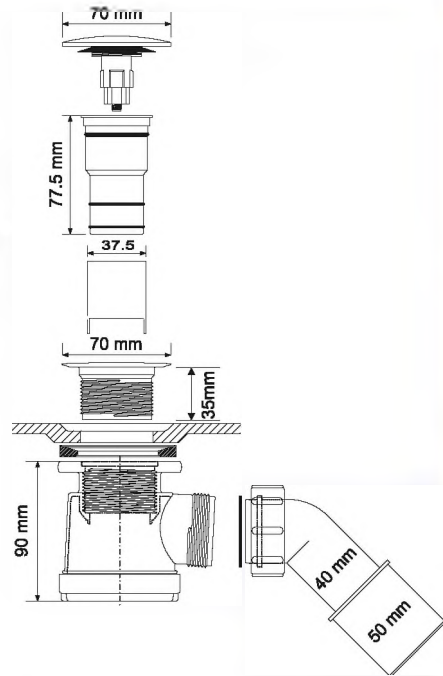

Брутто: 21,80 кг

Материал - полипропилен
Индивидуальная упаковка - пластиковый пакет

Еще доступны цвета:

MRS2CL-AB
античная
бронза

MRS2CL-SN
сатиновый
никель

MRS2CL-SC
сатиновый
хром

8

MRS5C-SL-65