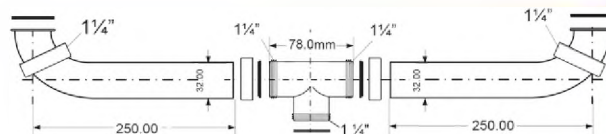

38

Код товара CDVA-32-CB
Отводной комплект из двух точек;
цвет-хром

входы «мама» 1 1/2"
выходы «папа» 1 1/2"

Материал - металл
Индивидуальная упаковка - пластиковый пакет

45шт
ВхГхШ (см)
58x48x58

Брутто: 17,76 кг

39

Код товара T11M-40
Муфта переходная с Ду=40мм (компрессионное
соединение) на 1 1/2" «папа» в комплекте с
контргайкой и прокладкой

Материал - полипропилен
Индивидуальная упаковка - пластиковый пакет

100шт
ВхГхШ (см)
58x48x58

Брутто: 8,52 кг

40

Код товара T31M-40
Муфта переходная с Ду=40мм (компрессионное
соединение) на 1 1/2" «папа»

Материал - полипропилен
Индивидуальная упаковка - пластиковый пакет

200шт
ВхГхШ (см)
24x59x39

Брутто: 9,90 кг

41

Код товара FLEXCONN-3225
Вставка переходная Дн/Ду=32/25мм;
цвет - черный

Материал - EDPM/TPE
Индивидуальная упаковка - пластиковый пакет,
по 10шт

1150шт
ВхГхШ (см)
24x59x39

Брутто: 10,10 кг