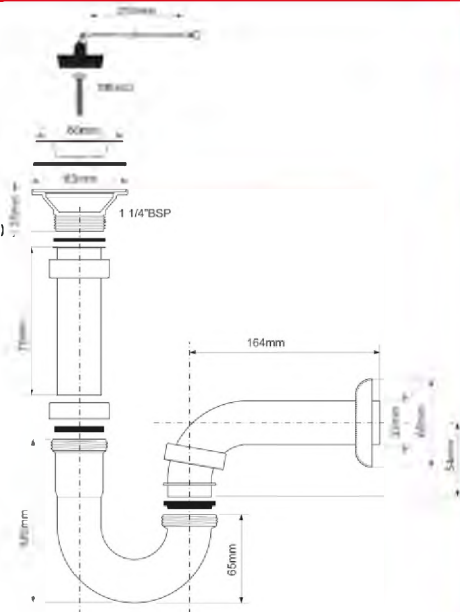

20шт ВхГхШ (см) 29х48х58

Брутто: 12,45 кг

Материал - металл
Индивидуальная упаковка - картонная коробка

Еще доступны цвета:

MRP3275-AB
античная
бронза

48

MRP3275-CB-NW

Код товара MRP3275-CB-NW