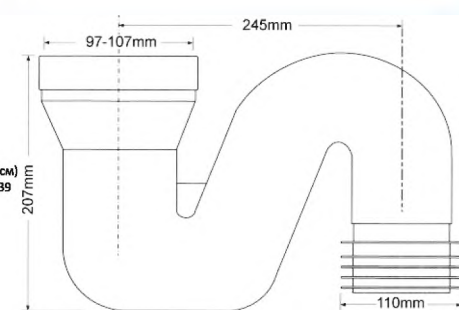

Код товара MRWC44

Фановая труба с гидрозатвором и манжетой; высота 205мм; выход вертикальный

вход Ду, мм	97 ÷ 107
выход Дн, мм	90 ÷ 110
высота гидрозатвора, мм	50

Материал - полипропилен
Индивидуальная упаковка - пластиковый пакет

Брутто: 10,11 кг