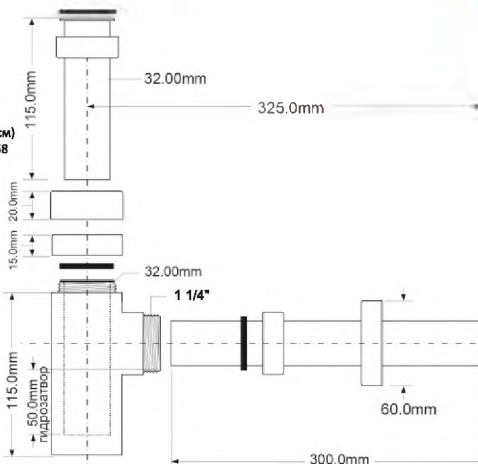

39

CA32SQUEU-CB

Код товара **CA32SQUEU-CB**

Сифон бутылочный без выпуска с отводной трубой и отражателем; цвет - хром

вход	1 1/4"
выход, мм	32
пропускная способность, л/мин	58
высота гидрозатвора, мм	50

ВхГхШ (см)
29X48X58
Брутто: 24,63 кг

Материал - латунь
Индивидуальная упаковка - картонная коробка

Еще доступны цвета:

CA32SQUEU-AB
античная
бронза

CA32SQUEU-SN
сатиновый
никель

CA32SQUEU-SC
сатиновый
хром