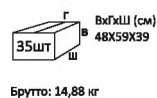

Код товара HC740FUN

Сифон трубный P-образный для разрыва потока/струи с овальной приемной воронкой (170ммx85мм) и горизонтальной отводной трубой; в комплекте крепеж к стене

вход	1 1/2"
выход, мм	40
пропускная способность, л/мин	52
высота гидрозатвора, мм	70