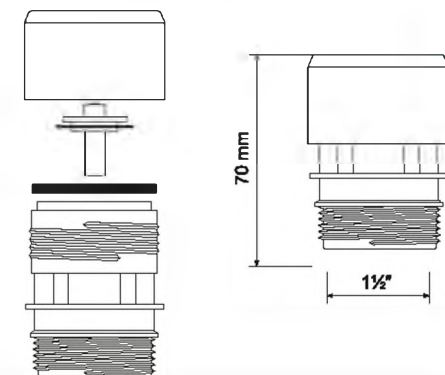

11

Код товара MRAA4S

Вентиляционный клапан (аэратор) для канализации с подпружиненной мембраной

выход Ду, мм 50
пропускная способность, л/сек 8,2

200шт ВхГхШ (см) 29X48X58

Брутто: 14,50 кг

Материал - АБС
Индивидуальная упаковка - пластиковый пакет

12

Код товара MRAA4SC

Вентиляционный клапан (аэратор) для канализации с подпружиненной мембраной; компрессионный выход

выход Ду, мм 50
пропускная способность, л/сек 6,8

200шт ВхГхШ (см) 29X48X58

Брутто: 14,50 кг

Материал - АБС
Индивидуальная упаковка - пластиковый пакет

13

Код товара MRAA5

Вентиляционный клапан (аэратор) для канализации; компрессионный выход

выход Ду, мм 40
пропускная способность, л/сек 3

200шт ВхГхШ (см) 29X48X58

Брутто: 16,60 кг

Материал - АБС
Индивидуальная упаковка - пластиковый пакет

14

Код товара MRAA5S

Вентиляционный клапан (аэратор) для канализации

выход 1 1/2"
пропускная способность, л/сек 3

200шт ВхГхШ (см) 29X48X58

Брутто: 14,50 кг

Материал - АБС
Индивидуальная упаковка - пластиковый пакет