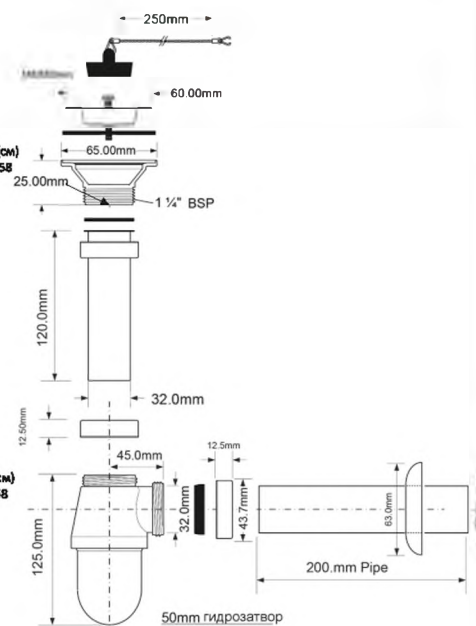

вход	1 1/4"
выход, мм	32
решетка выпуска, мм	60, нерж.сталь
пропускная способность, л/мин	37
высота гидрозатвора, мм	37

ВхГхШ (см)
29X48X58
Брутто: 10,14 кг

Материал - металл
Индивидуальная упаковка - картонная коробка

ВхГхШ (см)
29X48X58
Брутто: 7,90 кг

Материал - металл
Индивидуальная упаковка - картонная коробка

42,43

MR3250-CB

Код товара MR3250-CB

Сифон бутылочный с высокой колбой, выпуском, пробкой, цепочкой и отводной трубой с отражателем; цвет - хром

вход	1 1/4"
выход, мм	32
решетка выпуска, мм	60, нерж.сталь
пропускная способность, л/мин	52
высота гидрозатвора, мм	50

14шт
Вых(Ш) (см)
29Х48Х58
Брутто: 10,84 кг

Материал - металл
Индивидуальная упаковка - картонная коробка