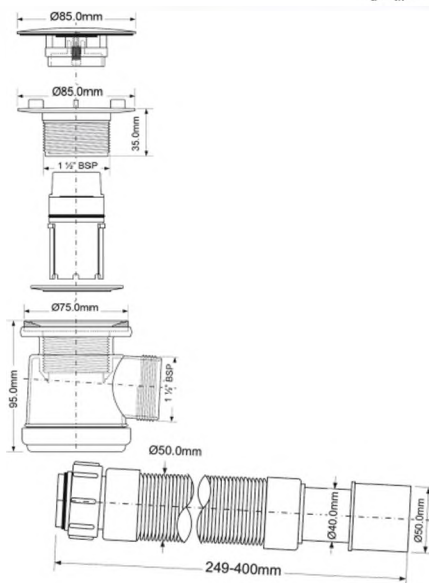

1

Код товара MRS3C-S

Сифон бутылочный для поддона с выпуском и "грибком"; высота трапа 92мм; цвет - хром

выход, мм	40/50
выпуск	85мм, пластик
"грибок"	нерж.сталь
пропускная способность, л/мин	26
высота гидрозатвора, мм	19

30шт
ВхГхШ (см)
24X59X39
Брутто: 10,00 кг

Материал - полипропилен
Индивидуальная упаковка - пластиковый пакет

Еще доступны цвета:

MRS3W
белый, пластиковый "грибок"

2

Код товара MRS3C-SF

Сифон бутылочный для поддона с выпуском, "грибком" и раздвижной отводной трубой (300-500мм); высота трапа 92мм; цвет - хром

выход, мм	40/50
выпуск	85мм, пластик
"грибок"	нерж.сталь
пропускная способность, л/мин	26
высота гидрозатвора, мм	19

20шт
ВхГхШ (см)
24X59X39
Брутто: 8,80 кг

Материал - полипропилен
Индивидуальная упаковка - пластиковый пакет

Еще доступны цвета:

MRS3W-F
белый, пластиковый "грибок"

3

Код товара MRS6C-SL-65

Сифон бутылочный для поддона с выпуском и "грибком"; высота трапа 65мм; цвет - хром

выход, мм	40/50
выпуск	80мм, пластик
"грибок"	85мм, нерж.сталь
пропускная способность, л/мин	20
высота гидрозатвора, мм	25

35шт
ВхГхШ (см)
24X59X39
Брутто: 10,30 кг

Материал - полипропилен
Индивидуальная упаковка - пластиковый пакет