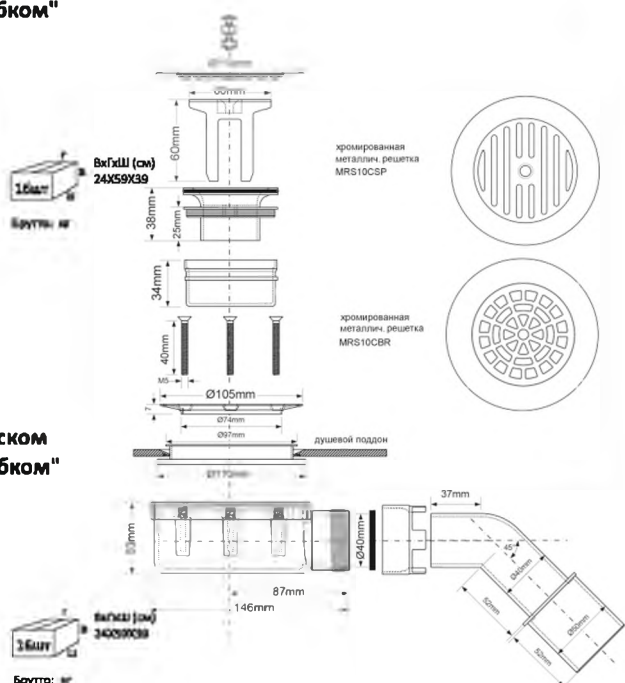

22

Код товара MRS10C

Сифон бутылочный для поддона с выпуском на крепежных винтах (M5x40мм) и "грибком"; высота трапа 53мм; цвет - хром

выход, мм	50
выпуск, мм	113, латунь
сливная решетка, мм	105, нержавейка
пропускная способность, л/мин	50
высота гидрозатвора, мм	25

Материал - полипропилен
Индивидуальная упаковка - картонная коробка

23

Код товара MRS10MEC

Сифон бутылочный для поддона с выпуском на крепежных винтах (M5x40мм) и "грибком" (дизайн "мерседес"); высота трапа 53мм; цвет - хром

выход, мм	50
выпуск, мм	113, латунь
сливная решетка, мм	105, нержавейка
пропускная способность, л/мин	50
высота гидрозатвора, мм	25

Материал - полипропилен
Индивидуальная упаковка - картонная коробка

24

Код товара MRS10CSP

Сифон бутылочный для поддона с выпуском на крепежных винтах (M5x40мм) и "грибком" (дизайн "параллельные прорези"); высота трапа 53мм; цвет - хром

выход, мм	50
выпуск, мм	113, латунь
сливная решетка, мм	105, нержавейка
пропускная способность, л/мин	50
высота гидрозатвора, мм	25

Материал - полипропилен
Индивидуальная упаковка - картонная коробка

25

Код товара MRS10CBR

Сифон бутылочный для поддона с выпуском на крепежных винтах (M5x40мм) и "грибком" (дизайн "радиальные прорези"); высота трапа 53мм; цвет - хром

выход, мм	50
выпуск, мм	113, латунь
сливная решетка, мм	105, нержавейка
пропускная способность, л/мин	50
высота гидрозатвора, мм	25

Материал - полипропилен
Индивидуальная упаковка - картонная коробка