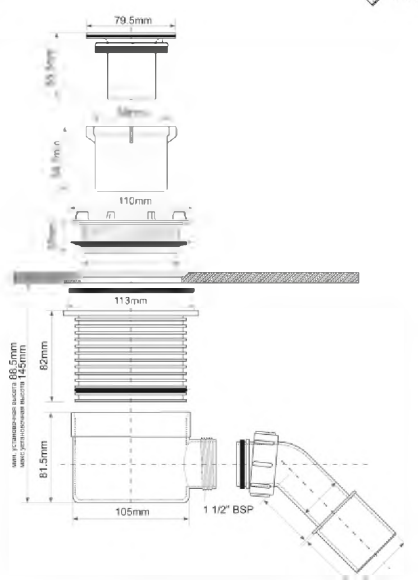

7,8

Код товара CD800-90-B-NT

Насадка (748ммx128мм) сливная (дизайн "PLAIN") под плитку толщиной 8-16мм в комплекте с регулирующимися 128-170мм опорами; сливное отверстие 90мм; цвет - сталь

Материал - матовая нерж.сталь
Индивидуальная упаковка - картонная коробка

Брутто: 3,76 кг

Код товара CD800-90-P-NT

Насадка (748ммx128мм) сливная (дизайн "PLAIN") под плитку толщиной 8-16мм в комплекте с регулирующимися 128-170мм опорами; сливное отверстие 90мм; цвет - сталь

Материал - полированная нерж.сталь
Индивидуальная упаковка - картонная коробка

Брутто: 3,82 кг

9

Код товара CD-HC2734L-NG

Сифон бутылочный для напольных решеток и поддонов с выпуском; высота трапа 70мм

выход, мм	40/50
выпуск, мм	110, пластик
пропускная способность, л/мин	34
высота гидрозатвора, мм	50

Материал - полипропилен
Индивидуальная упаковка - картонная коробка

Брутто: 15,90 кг

10

Код товара CD-HC2742L-NG

Сифон бутылочный для напольных решеток и поддонов с выпуском; высота трапа 85мм

выход, мм	40/50
выпуск, мм	110, пластик
пропускная способность, л/мин	42
высота гидрозатвора, мм	50

Материал - полипропилен
Индивидуальная упаковка - картонная коробка

Брутто: кг

11

Код товара CD-HC2744L-NG

Сифон бутылочный для напольных решеток и поддонов с выпуском; высота трапа 88-145мм

выход, мм	40/50
выпуск, мм	110, пластик
пропускная способность, л/мин	44
высота гидрозатвора, мм	50

Материал - полипропилен
Индивидуальная упаковка - картонная коробка

Брутто: 17,90 кг