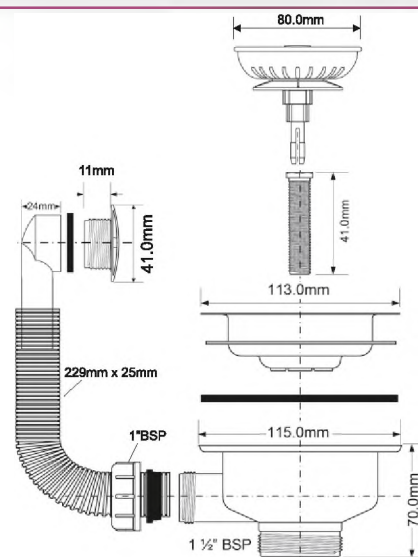

выход	1 1/2"
решетка выпуска, мм	113, нерж.сталь
длина/диаметр перелива, мм	229/25
соединительный болт	M12 x 41 мм

25шт ВхГхШ (см)
24X59X39
Брутто: 8,40 кг

Материал - полипропилен
Индивидуальная упаковка - картонная коробка