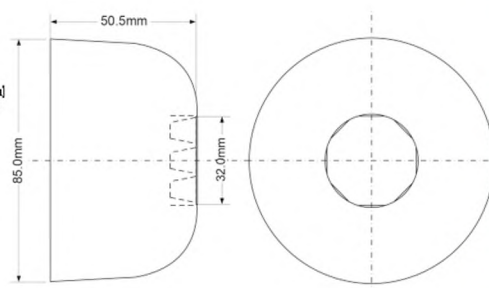

14

Код товара F32SS50-CB
Отражатель круглый, глубокий, с полукруглыми гранями под трубу 32мм; цвет - хром

Материал - металл
Индивидуальная упаковка - картонная коробка

50шт
BxLxШ (см)
29X48X58

Брутто: 4,06 кг

15,16

Код товара F32SQ-CB-S
Отражатель прямоугольный под трубу 32мм; цвет - хром

Материал - металл
Индивидуальная упаковка - пластиковый пакет

50шт
BxLxШ (см)
29X48X58

Брутто: кг

Код товара F32SQ-CB-L
Отражатель прямоугольный под трубу 32мм; цвет - хром

Материал - металл
Индивидуальная упаковка - пластиковый пакет

50шт
BxLxШ (см)
29X48X58

Брутто: кг