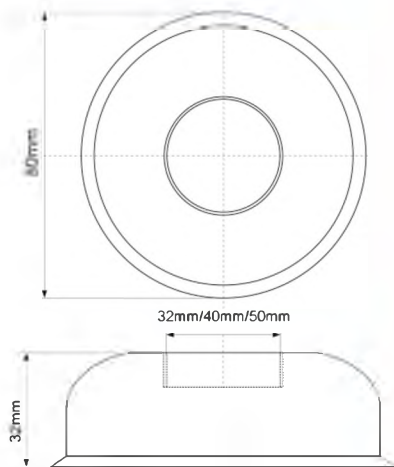

1,2,3

F32
F40
F50

Код товара F32

Отражатель круглый под трубу 32мм; цвет - белый

Материал - полипропилен
Индивидуальная упаковка - пластиковый пакет, по 20 шт

Код товара F40

Отражатель круглый под трубу 40мм; цвет - белый

Материал - полипропилен
Индивидуальная упаковка - пластиковый пакет, по 20 шт

Код товара F50

Отражатель круглый под трубу 50мм; цвет - белый

Материал - полипропилен
Индивидуальная упаковка - пластиковый пакет, по 20 шт

4,5,6

F32S
F40S
F50S

Код товара F32S

Отражатель круглый, неглубокий под трубу 32мм; цвет - белый

Материал - полипропилен
Индивидуальная упаковка - пластиковый пакет, по 20 шт

Код товара F40S

Отражатель круглый, неглубокий под трубу 40мм; цвет - белый

Материал - полипропилен
Индивидуальная упаковка - пластиковый пакет, по 20 шт

Код товара F50S

Отражатель круглый, неглубокий под трубу 50мм; цвет - белый

Материал - полипропилен
Индивидуальная упаковка - пластиковый пакет, по 20 шт

7

F80

Код товара F80

Отражатель круглый под трубу 80мм; подходит для жестких фановых труб; цвет - белый

Материал - полипропилен
Индивидуальная упаковка - пластиковый пакет