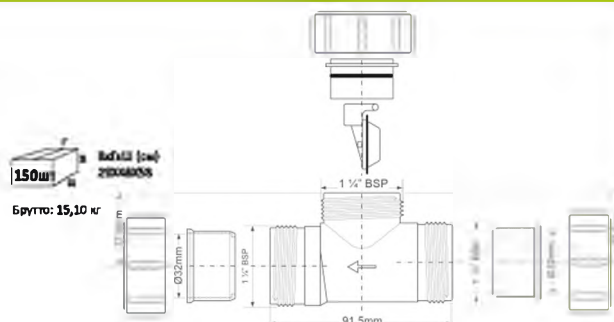

16,17

Код товара **S28-NRV-32**

Обратный клапан горизонтальный

вход Ду, мм	32
выход Ду, мм	32

Материал - полипропилен
Индивидуальная упаковка - пластиковый пакет

Код товара **T28M-NRV-40**

Обратный клапан горизонтальный

вход Ду, мм	40
выход Ду, мм	40

Материал - полипропилен
Индивидуальная упаковка - пластиковый пакет

18

Код товара **T28M-FIL**

Муфта-фильтр с компрессионным входом;
рекомендуется устанавливать перед обратным
клапаном T28M-NRV

вход Ду, мм	40
выход Ду, мм	40

Материал - полипропилен
Индивидуальная упаковка - пластиковый пакет

120шт	ВыхШ (см)
	29X48X58

Брутто: 12,90 кг

19

Код товара **Z2850-NRV**

Обратный клапан горизонтальный

вход Ду, мм	50
выход Ду, мм	50

Материал - полипропилен
Индивидуальная упаковка - пластиковый пакет

70шт	ВыхШ (см)
	29X48X58

Брутто: 14,93 кг