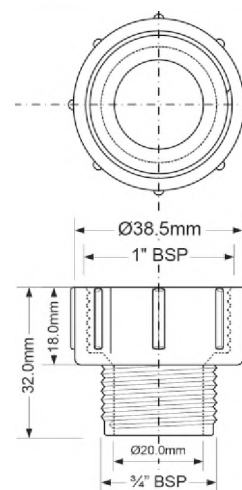

16

R7

Код товара **R7**

Переходный элемент с 3/4" «мама» на Дн=21,6мм; цвет - белый

Материал - полипропилен
Индивидуальная упаковка - пластиковый пакет

17

S12C

Код товара **S12C**

Переходный элемент с 1 1/4" «мама» на 1" «папа»; цвет - белый

Материал - полипропилен
Индивидуальная упаковка - пластиковый пакет

18

S12D

Код товара **S12D**

Переходный элемент с 1" «мама» на 3/4" «папа»; цвет - белый

Материал - полипропилен
Индивидуальная упаковка - пластиковый пакет

19

S16C

Новинка

Код товара **S16C**

Переходный элемент с 1" «мама» на 1 1/4" «папа»; цвет - белый

Материал - полипропилен
Индивидуальная упаковка - пластиковый пакет