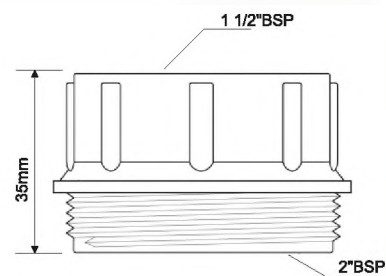

12

Код товара **S13A**
Переходный элемент с 3/4" «мама» на Дн=40

Материал - полипропилен
Индивидуальная упаковка - пластиковый пакет

13

Код товара **S13B**
Переходный элемент с 1" «мама» на Дн=40

Материал - полипропилен
Индивидуальная упаковка - пластиковый пакет

14

Код товара **S13C**
**Переходный угловой 90° элемент
1" «папа» x Дн=32мм**

Материал - полипропилен
Индивидуальная упаковка - пластиковый пакет

15

Код товара **S16C**
**Переходный элемент с 1" «мама» на 1 1/4" «папа»;
цвет - белый**

Материал - полипропилен
Индивидуальная упаковка - пластиковый пакет

16

Код товара **T12E**
**Переходный элемент с 1 1/2" «мама» на 2" «папа»;
цвет - белый**

Материал - полипропилен
Индивидуальная упаковка - пластиковый пакет