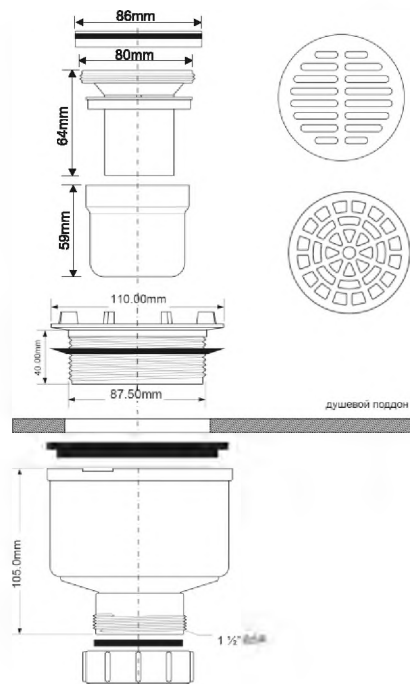

Код товара MRS8CPBR-VL

Сифон бутылочный для поддона с выпуском (дизайн сливной решетки "радиальные прорези"); высота трапа 85мм; цвет - хром

выход, мм	50
выпуск, мм	113, латунь
сливная решетка, мм	86, латунь
пропускная способность, л/мин	50
высота гидрозатвора, мм	50

Материал - полипропилен
Индивидуальная упаковка - картонная коробка

21

Код товара MRS8CPB-W43

Выпуск без перелива, сливной решетки и пробки; высота 43мм; цвет-хром. Подходит для сифонов под поддон серии MRS4!

Материал - металл
Индивидуальная упаковка - пластиковый пакет