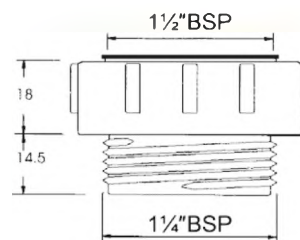

7

HC54

Код товара HC54
Переходный элемент с 1 1/2" «мама» на 1 1/2" «папа»; цвет - белый

Материал - полипропилен
Индивидуальная упаковка - пластиковый пакет, по 10 шт

500шт
ВхГхШ (см)
24X59X39
Брутто: 12,05 кг

8

HC55

Код товара HC55
Переходный элемент с 1 1/4" «мама» на 1 1/2" «папа»; цвет - белый

Материал - полипропилен
Индивидуальная упаковка - пластиковый пакет, по 50 шт

750шт
ВхГхШ (см)
24X59X39
Брутто: 8,63 кг

9

HC056-RU

Код товара HC056-RU
Переходный элемент с 2" «мама» на 1 1/2" «папа»; цвет - белый

Материал - полипропилен
Индивидуальная упаковка - пластиковый пакет

1000шт
ВхГхШ (см)
29X48X58
Брутто: 11,42 кг

10

S12C

Код товара S12C
Переходный элемент с 1 1/2" «мама» на 1" «папа»; цвет - белый

Материал - полипропилен
Индивидуальная упаковка - пластиковый пакет

600шт
ВхГхШ (см)
29X48X58
Брутто: 11,40 кг

11

S12D

Код товара S12D
Переходный элемент с 1" «мама» на 3/4" «папа»; цвет - белый

Материал - полипропилен
Индивидуальная упаковка - пластиковый пакет

950шт
ВхГхШ (см)
29X48X58
Брутто: 10,30 кг