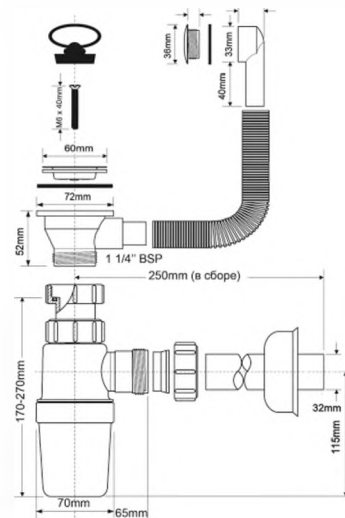

вход	1 1/4"
выход, мм	32
решетка выпуска, мм	60, нерж.сталь
пропускная способность, л/мин	36,1
высота гидрозатвора, мм	75

Материал - полипропилен
Индивидуальная упаковка - пластиковый пакет

6,7

MRW1-CP

Код товара **MRW1-CP**