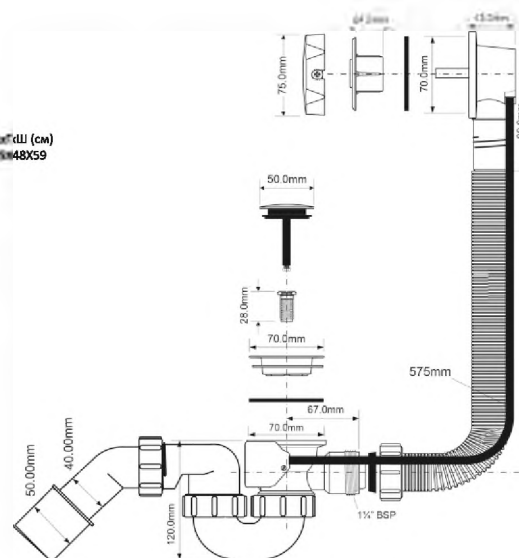

1

MRB2C

Код товара **MRB2C**

Трап для ванны "стандартный" с автопереливом, поворотной головкой, 50мм пробкой

выход, мм	40/50
длина тросика и диаметр перелива, мм	575 x 34
поворотная головка	пластик, хром
решетка выпуска, мм	70, нерж.сталь
пропускная способность, л/мин	50,2
высота гидрозатвора, мм	50

20шт
8x14x11 (см)
39x48x59

Брутто: 15,19 кг

Материал - полипропилен
Индивидуальная упаковка - картонная коробка

Еще доступны цвета:

MRB2W
белый

2

MRB2C-PB

Код товара **MRB2C-PB**

Трап для ванны "стандартный" с автопереливом, поворотной головкой, 50мм пробкой

выход, мм	40/50
длина тросика и диаметр перелива, мм	575 x 34
поворотная головка	пластик, хром
решетка выпуска, мм	70, нерж.сталь
пропускная способность, л/мин	50,2
высота гидрозатвора, мм	50

25шт
8x14x11 (см)
39x48x59

Брутто: 14,60 кг

Материал - полипропилен
Индивидуальная упаковка - пластиковый пакет

Еще доступны цвета:

MRB2W-PB
белый

3

MRB2CB

Код товара **MRB2CB**

Трап для ванны "стандартный" с автопереливом, поворотной головкой, 50мм пробкой

выход, мм	40/50
длина тросика и диаметр перелива, мм	575 x 34
поворотная головка	латунь, хром
решетка выпуска, мм	70, нерж.сталь
пропускная способность, л/мин	50,2
высота гидрозатвора, мм	50

20шт
8x14x11 (см)
39x48x59

Брутто: 16,53 кг

Материал - полипропилен
Индивидуальная упаковка - пластиковый пакет

Еще доступны цвета:

MRB2G
золото