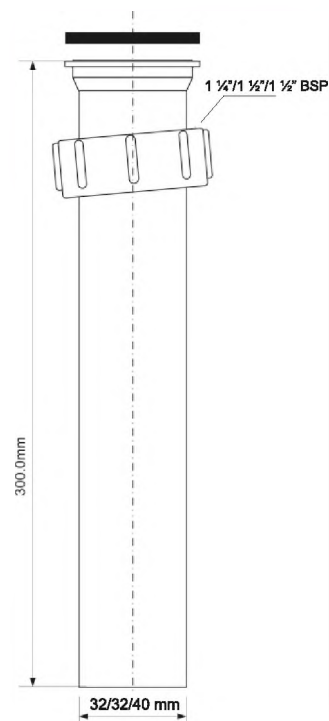

10

Код товара **FUNNEL-B**

Овальная приемная воронка

размеры, мм 170 x 85
выход 1 1/2"

Материал - полипропилен
Индивидуальная упаковка - пластиковый пакет

11

Код товара **FUNNEL-C**

Круглая приемная воронка; цвет - черный

диаметр, мм 101
выход 1 1/2"

Материал - полипропилен
Индивидуальная упаковка - пластиковый пакет

1,2,3

Код товара **AS7N-30**

Вставка

вход 1 1/2"
выход, мм 32

Материал - полипропилен
Индивидуальная упаковка - пластиковый пакет, по 5 штук

Код товара **AST7N-30**

Вставка

вход 1 1/2"
выход, мм 32

Материал - полипропилен
Индивидуальная упаковка - пластиковый пакет, по 5 штук

Код товара **AT7N-30**

Вставка

вход 1 1/2"
выход, мм 40

Материал - полипропилен
Индивидуальная упаковка - пластиковый пакет, по 5 штук