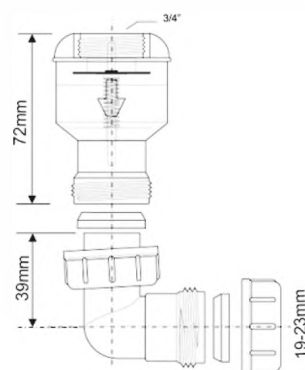

25

R28-NRV

Код товара **R28-NRV**

Обратный клапан (полимерный шарик)
универсальный Ду=19-23мм/19-23мм
(компрессионное соединение); цвет - белый

Материал - АБС
Индивидуальная упаковка - пластиковый пакет

Брутто: 13,12 кг

26

TUN5-CL

Код товара **TUN5-CL**

Обратный клапан (подпружиненная мембрана)
вертикальный Ду=19-23мм/19-23мм
(компрессионное соединение); пропускная
способность - 50л/мин; цвет - прозрачный

Материал - АБС
Индивидуальная упаковка - пластиковый пакет

Брутто: 13,46 кг

27

TUNVALVE

Код товара **TUNVALVE**

Обратный клапан (подпружиненная мембрана)
вертикальный в комплекте с отводом на 90°;
вход Ду=3/4", выход Ду=19-23мм (компрессионное
соединение); пропускная способность - 50 л/мин;
цвет - прозрачный

Материал - АБС
Индивидуальная упаковка - пластиковый пакет

Брутто: 11,08 кг

28

CONVALVE

Код товара **CONVALVE**

Обратный клапан (подпружиненная мембрана)
вертикальный Ду=19-23мм/19-23мм
(компрессионное соединение); пропускная
способность - 50 л/мин; цвет - белый

Материал - АБС
Индивидуальная упаковка - пластиковый пакет

Брутто: 11,72 кг