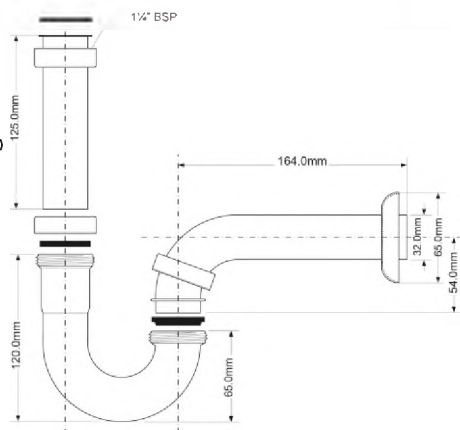

47

Код товара MRP3275-CB

Сифон трубный P-образный с выпуском, пробкой, цепочкой, отводной трубой и отражателем; цвет - хром

вход	1 1/4"
выход, мм	32
решетка выпуска, мм	60, нерж.сталь
пропускная способность, л/мин	73
высота гидрозатвора, мм	75

20шт ВхГхШ (см) 29х48х58

Брутто: 12,45 кг

Материал - металл
Индивидуальная упаковка - картонная коробка

Еще доступны цвета:

MRP3275-AB
античная
бронза

48

Код товара MRP3275-CB-NW

Сифон трубный P-образный без выпуска с отводной трубой и отражателем; цвет - хром

вход	1 1/4"
выход, мм	32
пропускная способность, л/мин	73
высота гидрозатвора, мм	75

20шт ВхГхШ (см) 29х48х58

Брутто: 10,84 кг

Материал - металл
Индивидуальная упаковка - картонная коробка

Еще доступны цвета:

MRP3275-AB-NW
античная
бронза