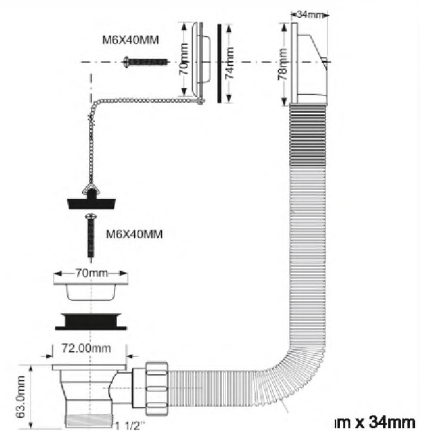

Код товара MRB1-A

Слив-перелив для ванн/поддонов с пробкой и цепочкой

выход	1 1/2"
длина и диаметр перелива, мм	368 x 34
решетка перелива/выпуска	нерж.сталь

Материал - полипропилен

Индивидуальная упаковка - пластиковый пакет

Бруто: 17,37 кг