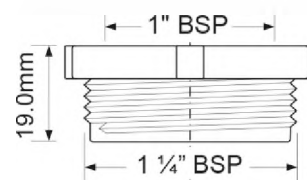

16

R7

Код товара **R7**

Переходный элемент с 3/4" «мама» на Дн=21,6мм; цвет - белый

Материал - полипропилен
Индивидуальная упаковка - пластиковый пакет

17

S12C

Код товара **S12C**

Переходный элемент с 1 1/4" «мама» на 1" «папа»; цвет - белый

Материал - полипропилен
Индивидуальная упаковка - пластиковый пакет

18

S12D

Код товара **S12D**

Переходный элемент с 1" «мама» на 3/4" «папа»; цвет - белый

Материал - полипропилен
Индивидуальная упаковка - пластиковый пакет

19

S16C

Новинка

Код товара **S16C**

Переходный элемент с 1" «мама» на 1 1/4" «папа»; цвет - белый

Материал - полипропилен
Индивидуальная упаковка - пластиковый пакет