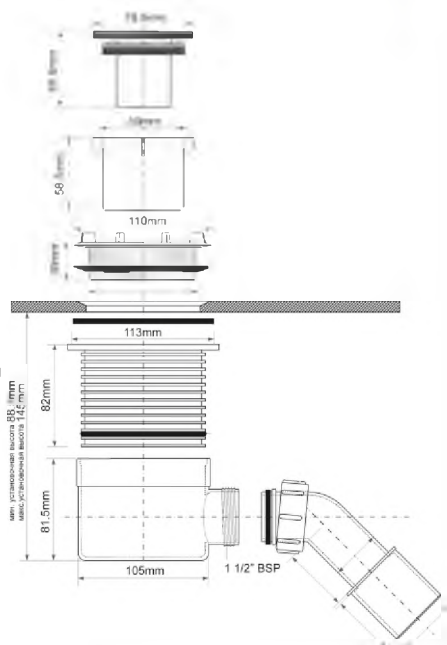

Код товара CD-HC2744L-NG

Сифон бутылочный для напольных решеток и поддонов с выпуском; высота трапа 88-145мм

выход, мм	40/50
выпуск, мм	110, пластик
пропускная способность, л/мин	44
высота гидрозатвора, мм	50

Материал - полипропилен
Индивидуальная упаковка - картонная коробка

Брутто: 17,90 кг