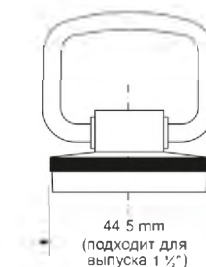

Код товара CP2H

Хромированная пробка с круглым держателем для выпуска с 70/85/113мм решеткой

Материал - АБС
Индивидуальная упаковка - пластиковый пакет, по 10 штук