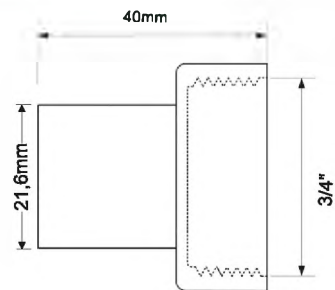

16

R7

Код товара **R7**

Переходный элемент с 3/4" «мама» на Дн=21,6мм; цвет - белый

Материал - полипропилен
Индивидуальная упаковка - пластиковый пакет

17

S12C

Код товара **S12C**

Переходный элемент с 1 1/4" «мама» на 1" «папа»; цвет - белый

Материал - полипропилен
Индивидуальная упаковка - пластиковый пакет

18

S12D

Код товара **S12D**

Переходный элемент с 1" «мама» на 3/4" «папа»; цвет - белый

Материал - полипропилен
Индивидуальная упаковка - пластиковый пакет

19

S16C

Новинка

Код товара **S16C**

Переходный элемент с 1" «мама» на 1 1/4" «папа»; цвет - белый

Материал - полипропилен
Индивидуальная упаковка - пластиковый пакет