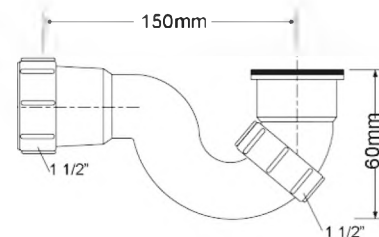

12

MRB6

Код товара **MRB6**

Сифон трубный P-образный без выпуска;
высота 60мм;

вход	1 1/2"
выход, мм	40
пропускная способность, л/мин	72
высота гидрозатвора, мм	19

Брутто: 7,20 кг

Материал - полипропилен

Индивидуальная упаковка - пластиковый пакет

13

MRB6-32

Код товара **MRB6-32**

Сифон трубный P-образный без выпуска;
высота 82мм;

вход	1 1/2"
выход, мм	32
пропускная способность, л/мин	55
высота гидрозатвора, мм	19

Брутто: 7,20 кг

Материал - полипропилен

Индивидуальная упаковка - пластиковый пакет

14

MRB7

Код товара **MRB7**

Сифон трубный P/S-образный без выпуска;
высота 52мм

вход	1 1/2"
выход, мм	40/50
пропускная способность, л/мин	55
высота гидрозатвора, мм	50

Брутто: 6,51 кг

Материал - полипропилен

Индивидуальная упаковка - пластиковый пакет

15

MRB7-A

Код товара **MRB7-A**

Сифон трубный P-образный без выпуска;
высота 52мм

вход	1 1/2"
выход, мм	40
пропускная способность, л/мин	> 60
высота гидрозатвора, мм	50

Брутто: 8,65 кг

Материал - полипропилен

Индивидуальная упаковка - пластиковый пакет