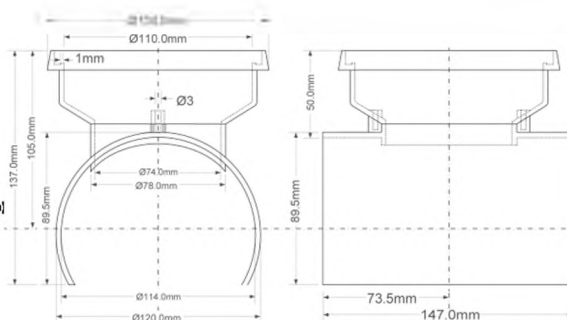

ВхГхШ (см)
29X48X58

Брутто: 6,14 кг

17

MRSOB-110

Код товара **MRSOB-110**

Переходный элемент с Дн=110мм на Ду=110мм; цвет - серый

Материал - АБС
Индивидуальная упаковка - пластиковый пакет

Брутто: 10,30 кг