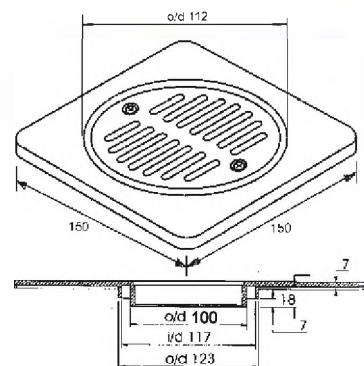

6

MRFGC3-S

Код товара **MRFGC3-S**

Насадка (150ммx150мм) сливная усиленная, с привинченной решеткой; посадочный диаметр 100мм; цвет - хром

Материал - полированная нерж.сталь
Индивидуальная упаковка - пластиковый пакет

Брутто: 20,98 кг