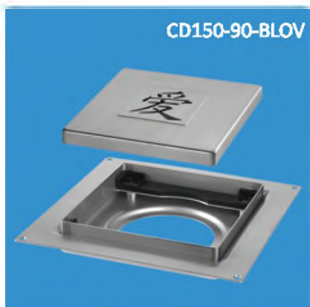

CD150-90-BMAC

3,4

CD150-90-BLOV

Код товара CD150-90-BLOV

Насадка (150ммх150мм) сливная (дизайн "LOVE") под плитку толщиной 8-16мм в комплекте с регулирующимися 128-170мм опорами; сливное отверстие 90мм; цвет - сталь

Материал - матовая нерж.сталь
Индивидуальная упаковка - картонная коробка

ВхГхШ (см)
29х48х58

Брутто: 17,72 кг