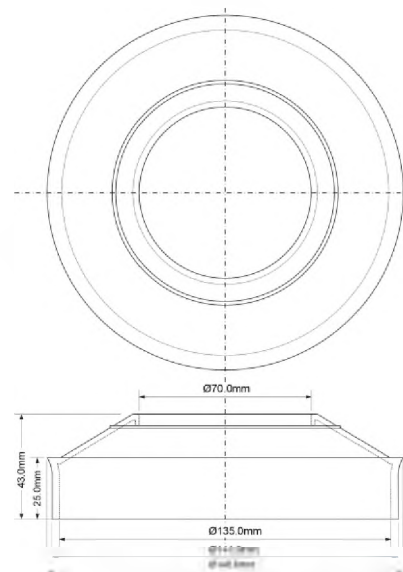

10шт В ВыхШ (см) 14x35x55
Брутто: 2,50 кг

полимерная резина
и литые ребра манжеты

зажимное кольцо и
полимерная манжета

* Мягкие фановые трубы MACFIT изготовлены из EVA (этилен винил ацетат) и полимерной резины с литыми ребрами манжеты
** MACFIT предлагают новое «зажимное кольцо» внутренней прокладки (запатентованная технология), которая дает максимально плотное соединение с выходом унитаза