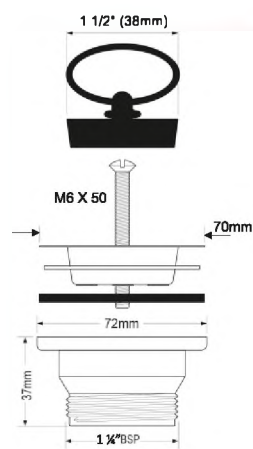

MRWW1CH-CB

Код товара MRWW1CH-CB
Выпуск с пробкой и цепочкой

выход	1 1/4"
решетка выпуска, мм	60, нерж.сталь
соединительный винт	M6 x 60 мм

Материал - латунь
Индивидуальная упаковка - пластиковый пакет

Еще доступны цвета:

MRWW1CH-AB
античная
бронза

MRWW2

Код товара MRWW2
Выпуск с пробкой

выход	1 1/4"
решетка выпуска, мм	70, нерж.сталь
соединительный винт	M6 x 50 мм

Материал - полипропилен
Индивидуальная упаковка - пластиковый пакет