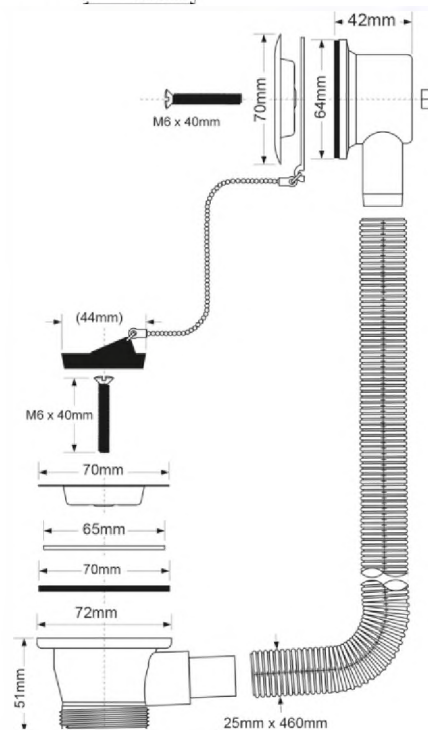

9

MRB5-A

Код товара MRB5-A

Слив-перелив для ванн/поддонов с пробкой и цепочкой

выход	1 1/2"
длина и диаметр перелива, мм	440 x 25
решетка перелива	пластик, хром
решетка выпуска, мм	70 нерж.сталь

Материал - полипропилен
Индивидуальная упаковка - пластиковый пакет

10

MRB5-AS

Код товара MRB5-AS

Слив-перелив для ванн/поддонов с пробкой и цепочкой

выход	1 1/2"
длина и диаметр перелива, мм	460 x 25
решетка перелива	нерж.сталь
решетка выпуска, мм	70, нерж. сталь

Материал - полипропилен
Индивидуальная упаковка - пластиковый пакет

11

MRB3

Код товара MRB3

Сифон трубный P-образный для ванн/поддонов с выпуском и пробкой

выход, мм	40/50
решетка перелива, мм	70, нерж.сталь
пропускная способность, л/мин	43,5
высота гидрозатвора, мм	19

Материал - полипропилен
Индивидуальная упаковка - пластиковый пакет