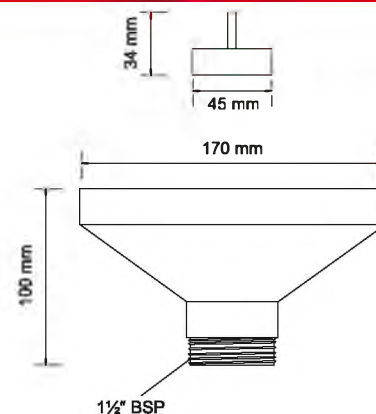

10

Код товара **FUNNEL-B**

Овальная приемная воронка

размеры, мм 170 x 85
выход 1 1/2"

Материал - полипропилен
Индивидуальная упаковка - пластиковый пакет

11

Код товара **FUNNEL-C**

Круглая приемная воронка; цвет - черный

диаметр, мм 101
выход 1 1/2"

Материал - полипропилен
Индивидуальная упаковка - пластиковый пакет

1,2,3

Код товара **AS7N-30**

Вставка

вход 1 1/2"
выход, мм 32

Материал - полипропилен
Индивидуальная упаковка - пластиковый пакет, по 5 штук

Код товара **AST7N-30**

Вставка

вход 1 1/2"
выход, мм 32

Материал - полипропилен
Индивидуальная упаковка - пластиковый пакет, по 5 штук

Код товара **AT7N-30**

Вставка

вход 1 1/2"
выход, мм 40

Материал - полипропилен
Индивидуальная упаковка - пластиковый пакет, по 5 штук