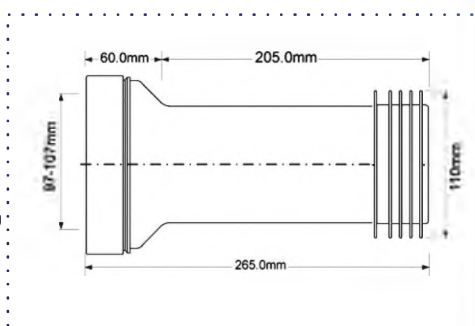

16

Код товара **FP45R-KIT2**

Переходный соединительный элемент с манжетой (L=304мм; вход/выход=45/59мм) для инсталляций с крепежными гайками, декоративными заглушками и фановой трубой (L=265мм; выход Дн=90мм); цвет-черный

Материал - полипропилен
Индивидуальная упаковка - пластиковый пакет

30шт
ВыГШ (см) 58X48X58

Брутто: 15,66 кг

KIT2

304mm

+
KIT3

17

Код товара **FP45R-KIT3**

Переходный соединительный элемент с манжетой (L=304мм; вход/выход=45/59мм) для инсталляций с крепежными гайками, декоративными заглушками и фановой трубой с манжетой (L=265мм; выход Дн=90/110мм); цвет-черный

Материал - полипропилен
Индивидуальная упаковка - пластиковый пакет

25шт
ВыГШ (см) 29X48X58

Брутто: 14,88 кг

18

Код товара **FLX-V81**

Гофрированная раздвижная труба для вентиляции канализации с манжетой. Работает только с воздушной средой!

вход Ду, мм	110
выход Дн, мм	75/90/110
длина, мм	464 ÷ 974

Материал - полипропилен
Индивидуальная упаковка - пластиковый пакет

15шт
ВыГШ (см) 39X48X59

Брутто: 13,40 кг