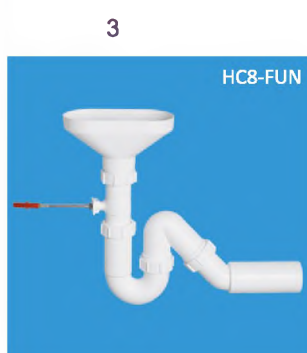

Код товара HC8-FUN

Сифон трубный P/S-образный для разрыва потока/струи с овальной приемной воронкой (170ммx85мм) и универсальной отводной трубой; в комплекте крепеж к стене

вход	1 1/2"
выход, мм	40/50
пропускная способность, л/мин	50
высота гидрозатвора, мм	80

Материал - полипропилен
Индивидуальная упаковка - пластиковый пакет