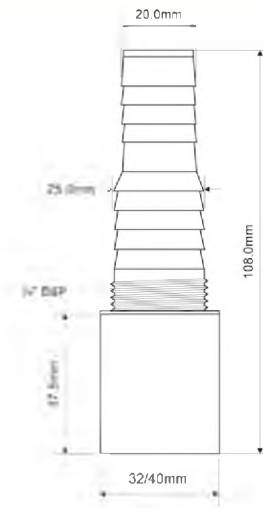

16,17

Код товара **MRWMF32**
Адаптер прямой (Дн=32мм) для
подключения слива бытовой техники

Материал - полипропилен
Индивидуальная упаковка - пластиковый пакет,
по 10 шт

Брутто: 10,40 кг

Код товара **MRWMF-40**
Адаптер прямой (Дн=40мм) для
подключения слива бытовой техники

Материал - полипропилен
Индивидуальная упаковка - пластиковый пакет,
по 10 шт

Брутто: 9,30 кг

18,19

Код товара **MRWMF90-32**
Адаптер угловой (Дн=32мм) для
подключения слива бытовой техники

Материал - полипропилен
Индивидуальная упаковка - пластиковый пакет,
по 10 шт

Брутто: 8,63 кг

Код товара **MRWMF-90**
Адаптер угловой (Дн=40мм) для
подключения слива бытовой техники

Материал - полипропилен
Индивидуальная упаковка - пластиковый пакет,
по 10 шт

Брутто: 7,65 кг

20

Код товара **WMV-32CP**
Адаптер угловой (Дн=32мм) для подключения
слива бытовой техники с обратным клапаном в
виде полимерного шарика и отражателем;
цвет - хром

Материал - АБС
Индивидуальная упаковка - пластиковый пакет

Брутто: 12,94 кг

21

Код товара **WMV-32WH**
Адаптер угловой (Дн=32мм) для подключения
слива бытовой техники с обратным клапаном в
виде полимерного шарика и отражателем

Материал - полипропилен
Индивидуальная упаковка - пластиковый пакет

Брутто: 11,90 кг