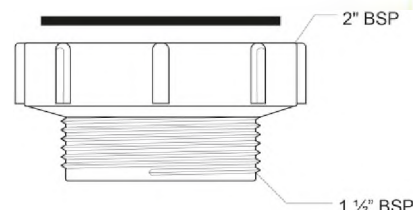

7

HC54

Код товара HC54
Переходный элемент с 1 1/2" «мама» на 1 1/2" «папа»; цвет - белый

Материал - полипропилен
Индивидуальная упаковка - пластиковый пакет, по 10 шт

500шт
ВхГхШ (см)
24X59X39
Брутто: 12,05 кг

8

HC55

Код товара HC55
Переходный элемент с 1 1/4" «мама» на 1 1/2" «папа»; цвет - белый

Материал - полипропилен
Индивидуальная упаковка - пластиковый пакет, по 50 шт

750шт
ВхГхШ (см)
24X59X39
Брутто: 8,63 кг

9

HC056-RU

Код товара HC056-RU
Переходный элемент с 2" «мама» на 1 1/2" «папа»; цвет - белый

Материал - полипропилен
Индивидуальная упаковка - пластиковый пакет

1000шт
ВхГхШ (см)
29X48X58
Брутто: 11,42 кг

10

S12C

Код товара S12C
Переходный элемент с 1 1/2" «мама» на 1" «папа»; цвет - белый

Материал - полипропилен
Индивидуальная упаковка - пластиковый пакет

600шт
ВхГхШ (см)
29X48X58
Брутто: 11,40 кг

11

S12D

Код товара S12D
Переходный элемент с 1" «мама» на 3/4" «папа»; цвет - белый

Материал - полипропилен
Индивидуальная упаковка - пластиковый пакет

950шт
ВхГхШ (см)
29X48X58
Брутто: 10,30 кг