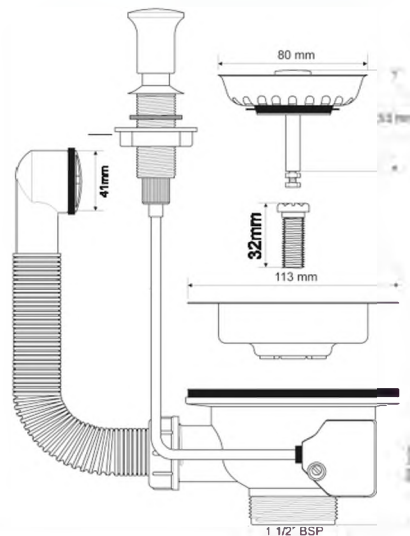

4

Код товара **PUS113-2CP**

Выпуск для 2-х раковин с автоматическими (поворотного действия) фильтрующими решетками-пробками

выход	1 1/2"
решетка выпуска, мм	113, нерж.сталь
соединительный болт	M12 x 32 мм

Вып/Ш (см)
29X48X58
Брутто: 6,42 кг

Материал - полипропилен
Индивидуальная упаковка - пластиковый пакет

5

Код товара **PUS113-2ECP**

Выпуск для 2-х раковин с автоматическими (поворотного действия) фильтрующими решетками-пробками; выходы горизонтальные

выход	1 1/2"/40 мм
решетка выпуска, мм	113, нерж.сталь
соединительный болт	M12 x 32 мм

Вып/Ш (см)
29X48X58
Брутто: 6,42 кг

Материал - полипропилен
Индивидуальная упаковка - пластиковый пакет

6

Код товара **OF2PUS113S**

Слив-перелив под круглое отверстие перелива с автоматической (поворотного действия) съемной фильтрующей решеткой-пробкой

выход	1 1/2"
решетка выпуска, мм	113, нерж.сталь
длина/диаметр перелива, мм	229/25
соединительный болт	M12 x 32 мм

Вып/Ш (см)
29X48X58
Брутто: 7,54 кг

Материал - полипропилен
Индивидуальная упаковка - пластиковый пакет

7

Код товара **OF2PUS113PP**

Слив-перелив под круглое отверстие перелива с автоматической (мажимного действия) съемной фильтрующей решеткой-пробкой

выход	1 1/2"
решетка выпуска, мм	113, нерж.сталь
длина/диаметр перелива, мм	229/25
соединительный болт	M12 x 32 мм

Вып/Ш (см)
29X48X58
Брутто: 17,77 кг

Материал - полипропилен
Индивидуальная упаковка - пластиковый пакет