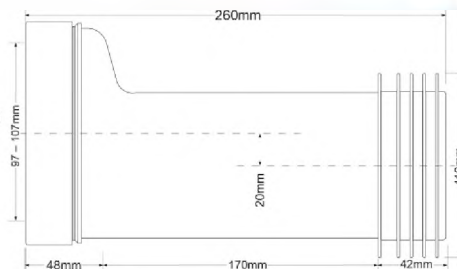

11

Код товара **MRWC4-A**

Прямая фановая труба с манжетой и смещением

вход Ду, мм	90 ÷ 110
выход Дн, мм	110
длина, мм	95
смещение, мм	15

Материал - полипропилен
Индивидуальная упаковка - пластиковый пакет

ВхГхШ (см)
48х59х39
60шт

Брутто: 11,69 кг

12

Код товара **MRWC5**

Прямая фановая труба с манжетой и смещением

вход Ду, мм	97 ÷ 107
выход Дн, мм	90 ÷ 110
длина, мм	129
смещение, мм	40

Материал - полипропилен
Индивидуальная упаковка - пластиковый пакет

ВхГхШ (см)
48х59х39
35шт

Брутто: 11,05 кг

13

Код товара **MRWC6**

Прямая фановая труба со смещением

вход Ду, мм	97 ÷ 107
выход Дн, мм	110
длина, мм	125
смещение, мм	40

Материал - полипропилен
Индивидуальная упаковка - пластиковый пакет

ВхГхШ (см)
48х59х39
35шт

Брутто: 9,16 кг

14

Код товара **MRWC7**

Прямая фановая труба с манжетой и смещением

вход Ду, мм	97 ÷ 107
выход Дн, мм	90 ÷ 110
длина, мм	260
смещение, мм	20

Материал - полипропилен
Индивидуальная упаковка - пластиковый пакет

ВхГхШ (см)
48х59х39
25шт

Брутто: 10,00 кг

15

Код товара **MRWC7-90**

Прямая фановая труба с манжетой и смещением

вход Ду, мм	97 ÷ 107
выход Дн, мм	80 ÷ 90
длина, мм	260
смещение, мм	20

Материал - полипропилен
Индивидуальная упаковка - пластиковый пакет

ВхГхШ (см)
58х48х58
30шт

Брутто: 12,06 кг