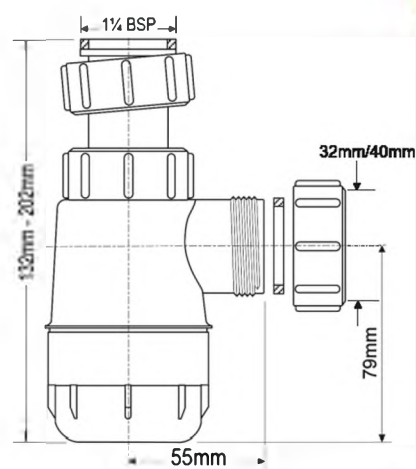

11

Код товара **MRW2L**

Сифон бутылочный с выпуском и пробкой

вход	1 1/4"
выход, мм	32
решетка выпуска, мм	60, нерж.сталь
пропускная способность, л/мин	31,5
высота гидрозатвора, мм	50

ВыхШ (см)
24X59X39

Брутто: 10,60 кг

Материал - полипропилен
Индивидуальная упаковка - пластиковый пакет

12

Код товара **MRW2-NW**

Сифон бутылочный без выпуска

вход	1 1/4"
выход, мм	32
пропускная способность, л/мин	31,5
высота гидрозатвора, мм	50

ВыхШ (см)
24X59X39

Брутто: 10,00 кг

Материал - полипропилен
Индивидуальная упаковка - пластиковый пакет

13

Код товара **MRW240NW**

Сифон бутылочный без выпуска

вход	1 1/4"
выход, мм	40
пропускная способность, л/мин	34,5
высота гидрозатвора, мм	50

ВыхШ (см)
24X59X39

Брутто: 9,90 кг

Материал - полипропилен
Индивидуальная упаковка - пластиковый пакет

14

новинка

Код товара **MRW2-NW-MINI**

Сифон бутылочный без выпуска

вход	1 1/4"
выход, мм	32
пропускная способность, л/мин	36
высота гидрозатвора, мм	38

ВыхШ (см)
24X59X39

Брутто: 8,50 кг

Материал - полипропилен
Индивидуальная упаковка - пластиковый пакет