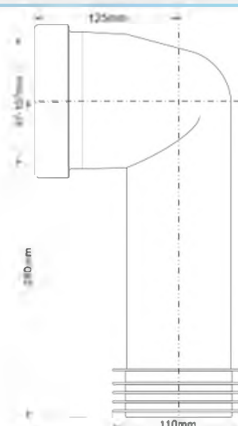

21

Код товара **MRWC11E**
Фановая труба под углом с манжетой;
удлиненный вход

вход Ду, мм	97 + 107
выход Дн, мм	90 ÷ 110
длина, мм	280
угол	90°

Материал - полипропилен
Индивидуальная упаковка - пластиковый пакет

22

Код товара **MRWC12**
Фановая труба под углом

вход Ду, мм	97 ÷ 107
выход Дн, мм	110
длина, мм	275
угол	90°

Материал - полипропилен
Индивидуальная упаковка - пластиковый пакет

23

Код товара **MRWC13**
Удлинитель фановой трубы с манжетой

вход Дн, мм	110
выход Дн, мм	82 + 90
длина, мм	251

Материал - полипропилен
Индивидуальная упаковка - пластиковый пакет

24

Код товара **MRWC14**
Удлинитель фановой трубы с манжетой

вход Дн, мм	110
выход Дн, мм	90 + 110
длина, мм	252

Материал - полипропилен
Индивидуальная упаковка - пластиковый пакет