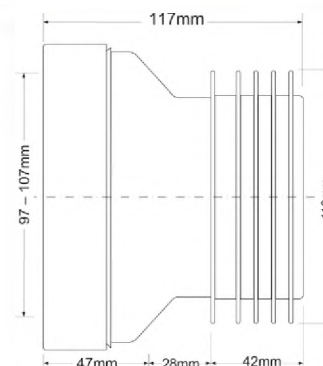

Брутто: 12,50 кг

2

MRWC1-A

Код товара **MRWC1-A**

Прямая фановая труба с манжетой

вход Ду, мм	85÷95
длина, мм	70,5
выход Дн, мм	110

Материал - полипропилен
Индивидуальная упаковка - пластиковый пакет

Брутто: 8,87 кг