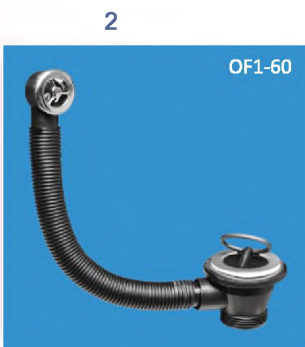

Код товара **DECOCLEB**
Слив-перелив с пробкой тип-"кнопка"
под круглое отверстие перелива;
высота 200мм; цвет - хром

выход, мм	32
решетка выпуска/пробка, мм	60/60
длина/диаметр перелива, мм	280/25
соединительный болт	M12 x 70 мм

Материал - латунь
Индивидуальная упаковка - картонная коробка

Еще доступны цвета:

ВхГхШ (см)
29x48x58

Брутто: 15,66 кг

Код товара **OF1-60**
Слив-перелив под круглое отверстие перелива
с пробкой

выход	1 1/4"
решетка выпуска, мм	60, нерж.сталь
длина/диаметр перелива, мм	229/25
соединительный винт	M6 x 40 мм

Материал - полипропилен
Индивидуальная упаковка - пластиковый пакет

ВхГхШ (см)
24x59x39

Брутто: 5,90 кг

Код товара **OF1S-60**
Слив-перелив под круглое отверстие перелива,
регулируемый, с пробкой

выход	1 1/4"
решетка выпуска, мм	60, нерж.сталь
длина/диаметр перелива, мм	229/25
соединительный винт	M6 x 40 мм

Материал - полипропилен
Индивидуальная упаковка - пластиковый пакет

ВхГхШ (см)
29x48x58

Брутто: 8,80 кг

Код товара **OF2-70**
Слив-перелив под круглое отверстие перелива
с пробкой и цепочкой

выход	1 1/2"
решетка выпуска, мм	70, нерж.сталь
длина/диаметр перелива, мм	229/25
соединительный винт	M6 x 40 мм

Материал - полипропилен
Индивидуальная упаковка - пластиковый пакет

ВхГхШ (см)
29x48x58

Брутто: 10,47 кг