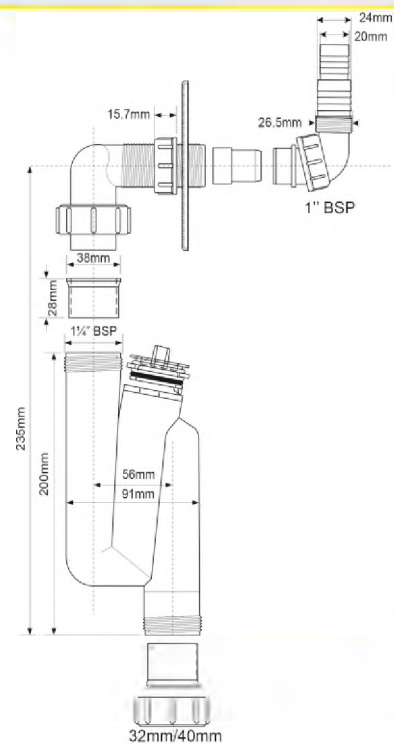

Код товара **OBT32-WM**

Сифон трубный S-образный для слива бытовой техники с металлической декоративной накладкой; вертикальный выход

выход Ду, мм	32
пропускная способность, л/мин	18
высота гидрозатвора, мм	75

Г	В	Ш	ВхГхШ (см)
42	38	58	29Х48Х58

Брутто: 11,16 кг

Материал - полипропилен
Индивидуальная упаковка - пластиковый пакет

Код товара **OBT40-WM**

Сифон трубный S-образный для слива бытовой техники с металлической декоративной накладкой; вертикальный выход

выход Ду, мм	40
пропускная способность, л/мин	18
высота гидрозатвора, мм	75

Г	В	Ш	ВхГхШ (см)
42	38	58	29Х48Х58

Брутто: 11,33 кг

Материал - полипропилен
Индивидуальная упаковка - пластиковый пакет