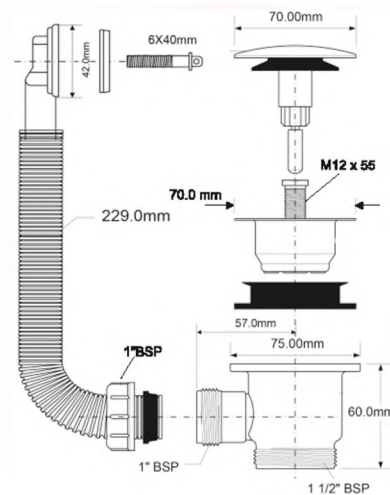

1

Код товара OR1-60

Слив-перелив под прямоугольное отверстие перелива с пробкой и цепочкой

выход	1 1/2"
решетка выпуска, мм	60, нерж. сталь
длина/диаметр перелива, мм	235/25
соединительный винт	M6 x 40 мм

Брутто: 7,05 кг

Материал - полипропилен
Индивидуальная упаковка - пластиковый пакет

2

Код товара OR2-70

Слив-перелив под прямоугольное отверстие перелива с пробкой и цепочкой

выход	1 1/2"
решетка выпуска, мм	70, нерж. сталь
длина/диаметр перелива, мм	229/25
соединительный винт	M6 x 40 мм

Брутто: 7,25 кг

Материал - полипропилен
Индивидуальная упаковка - пластиковый пакет

3

Код товара OR2C-70

Слив-перелив под прямоугольное отверстие перелива с пробкой тип - "кнопка"; цвет - хром

выход	1 1/2"
решетка выпуска/пробка, мм	70/70
длина/диаметр перелива, мм	2295/25
соединительный болт	M12 x 55 мм

Брутто: 19,17 кг

Материал - полипропилен
Индивидуальная упаковка - картонная коробка

4

Код товара OR2-85

Слив-перелив под прямоугольное отверстие перелива с пробкой и цепочкой

выход	1 1/2"
решетка выпуска, мм	85, нерж. сталь
длина/диаметр перелива, мм	229/25
соединительный винт	M6 x 40 мм

Брутто: 7,81 кг

Материал - полипропилен
Индивидуальная упаковка - пластиковый пакет