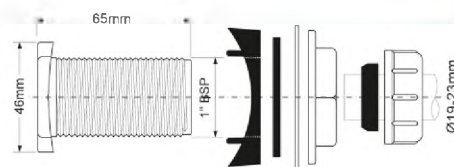

11

Код товара **WCTR-F**

Муфта раздвижная гофрированная с прокладками

вход Дн, мм	90 ÷ 110
выход Дн, мм	90 ÷ 110
длина, мм	185-250

Материал - полипропилен
Индивидуальная упаковка - пластиковый пакет

ВхГхШ (см)
39X48X59

Брутто: 13,06 кг

12

Код товара **BOSSCONN-22MM**

Переходный элемент с Дн=110мм на Ду=19-23мм; цвет - белый

Материал - полипропилен
Индивидуальная упаковка - пластиковый пакет

ВхГхШ (см)
29X48X58

Брутто: 9,51 кг

13,14

Код товара **BOSSCONN110-40-GR**

Переходный (врезка D=57мм) элемент с Дн=110мм на Ду=40мм (под компрессионное соединение); цвет - серый

Материал - АБС
Индивидуальная упаковка - пластиковый пакет

ВхГхШ (см)
29X48X58

Брутто: 14,50 кг

Код товара **BOSSCONN110-50-GR**

Переходный (врезка D=57мм) элемент с Дн=110мм на Ду=50мм (под компрессионное соединение); цвет - серый

Материал - АБС
Индивидуальная упаковка - пластиковый пакет

ВхГхШ (см)
29X48X58

Брутто: 13,00 кг

15,16

Код товара **MRSOB-40**

Переходный элемент с Дн=110мм на Ду=40мм (под клеевое соединение); цвет - серый

Материал - АБС
Индивидуальная упаковка - пластиковый пакет

ВхГхШ (см)
29X48X58

Брутто: 6,14 кг

Код товара **MRSOB-50**

Переходный элемент с Дн=110мм на Ду=50мм (под клеевое соединение); цвет - серый

Материал - АБС
Индивидуальная упаковка - пластиковый пакет

ВхГхШ (см)
29X48X58

Брутто: 6,14 кг