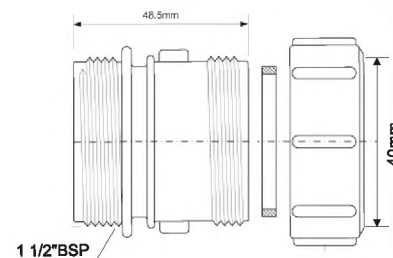

38

Код товара CDVA-32-CB
Отводной комплект из двух точек;
цвет-хром

входы «мама» 1 1/2"
выходы «папа» 1 1/2"

Материал - металл
Индивидуальная упаковка - пластиковый пакет

45шт
ВхГхШ (см)
58x48x58

Брутто: 17,76 кг

39

Код товара T11M-40
Муфта переходная с Ду=40мм (компрессионное
соединение) на 1 1/2" «папа» в комплекте с
контргайкой и прокладкой

Материал - полипропилен
Индивидуальная упаковка - пластиковый пакет

100шт
ВхГхШ (см)
58x48x58

Брутто: 8,52 кг

40

Код товара T31M-40
Муфта переходная с Ду=40мм (компрессионное
соединение) на 1 1/2" «папа»

Материал - полипропилен
Индивидуальная упаковка - пластиковый пакет

200шт
ВхГхШ (см)
24x59x39

Брутто: 9,90 кг

41

Код товара FLEXCONN-3225
Вставка переходная Дн/Ду=32/25мм;
цвет - черный

Материал - EDPM/TPE
Индивидуальная упаковка - пластиковый пакет,
по 10шт

1150шт
ВхГхШ (см)
24x59x39

Брутто: 10,10 кг