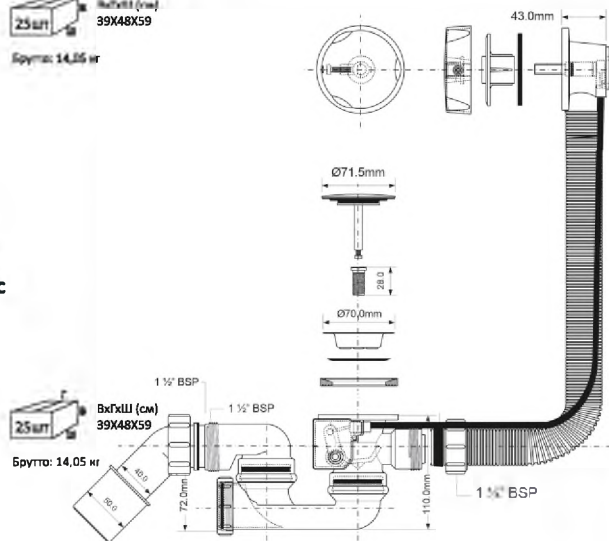

ВхГхШ (см)
39X48X59

Брутто: 14,05 кг