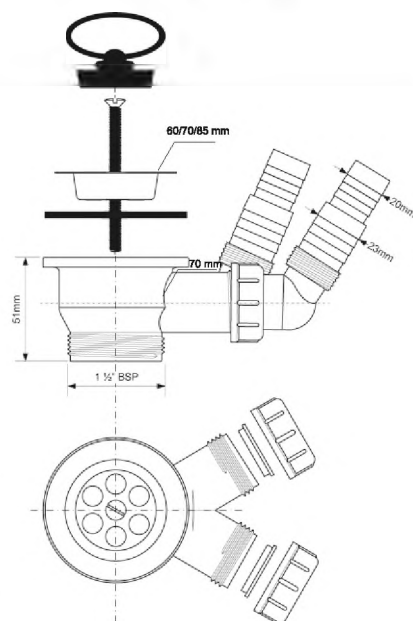

11

Код товара **MRSKW7ST**

Выпуск со съемной фильтрующей решеткой-пробкой (нержавейка с пластиком); высота 70 мм

выход	1 1/2"
решетка выпуска, мм	113, нерж.сталь
соединительный болт	M12 x 55 мм

шт	Г	В	ВхГхШ (см)
40	113	70	24X59X39

Брутто: 10,60 кг

Материал - полипропилен
Индивидуальная упаковка - картонная коробка

12

Код товара **MRSKW7CB**

Выпуск со съемной фильтрующей решеткой-пробкой-тип «кнопка»; высота 56 мм

выход	1 1/2"
решетка выпуска, мм	113, нерж.сталь
соединительный болт	M12 x 55 мм

шт	Г	В	ВхГхШ (см)
40	113	56	24X59X39

Брутто: кг

Материал - металл/пластик
Индивидуальная упаковка - картонная коробка

13,14,15

Код товара **MRSKW1-WM**

Выпуск с пробкой и 2-мя адаптерами под углом для слива бытовой техники

выход	1 1/2"
решетка выпуска, мм	60, нерж.сталь
соединительный винт	M6 x 75 мм

шт	Г	В	ВхГхШ (см)
100	60	75	29X48X58

Брутто: 14,62 кг

Материал - полипропилен
Индивидуальная упаковка - пластиковый пакет

Код товара **MRSKW2-WM**

Выпуск с пробкой и 2-мя адаптерами под углом для слива бытовой техники

выход	1 1/2"
решетка выпуска, мм	70, нерж.сталь
соединительный винт	M6 x 75 мм

шт	Г	В	ВхГхШ (см)
100	70	75	29X48X58

Брутто: 15,12 кг

Материал - полипропилен
Индивидуальная упаковка - пластиковый пакет

Код товара **MRSKW4-WM**

Выпуск с пробкой и 2-мя адаптерами под углом для слива бытовой техники

выход	1 1/2"
решетка выпуска, мм	85, нерж.сталь
соединительный винт	M6 x 75 мм

шт	Г	В	ВхГхШ (см)
100	85	75	29X48X58

Брутто: 16,12 кг

Материал - полипропилен
Индивидуальная упаковка - пластиковый пакет