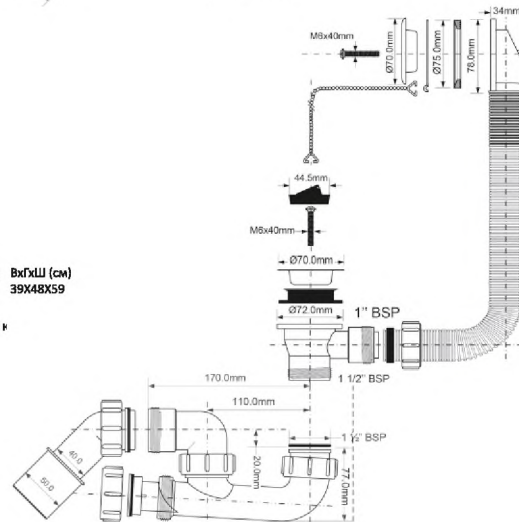

Код товара MRB1-NS

Трап для ванн с ревизией, переливом, пробкой и цепочкой

выход, мм	40/50
длина и диаметр перелива, мм	368 x 34
решетка перелива/выпуска	нерж.сталь
пропускная способность, л/мин	55
высота гидрозатвора, мм	50

Материал - полипропилен

Индивидуальная упаковка - пластиковый пакет

Бруто: 13,94 кг