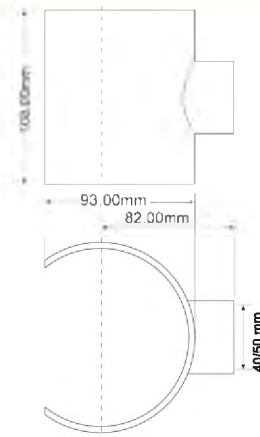

21,22

Код товара **MRSOB-40**

Переходный элемент с Дн=110мм на Ду=40мм (под клеевое соединение); цвет - серый

Материал - АБС
Индивидуальная упаковка - пластиковый пакет

Код товара **MRSOB-50**

Переходный элемент с Дн=110мм на Ду=50мм (под клеевое соединение); цвет - серый

Материал - АБС
Индивидуальная упаковка - пластиковый пакет

23

Код товара **MRSOB-110**

Переходный элемент с Дн=110мм на Ду=110мм; цвет - серый

Материал - АБС
Индивидуальная упаковка - пластиковый пакет

24

Код товара **CONTRAP1**

Переходный элемент с Ду=110мм (под клеевое соединение) на Ду=19-23мм (компрессионное соединение) для сбора и отвода конденсата с внутренней стороны трубы; цвет - серый

Материал - АБС
Индивидуальная упаковка - пластиковый пакет

25

Код товара **BOSSCONN-22MM**

Переходный элемент с Дн=110мм на Ду=19-23мм под компрессионное соединение; цвет - белый

Материал - полипропилен
Индивидуальная упаковка - пластиковый пакет