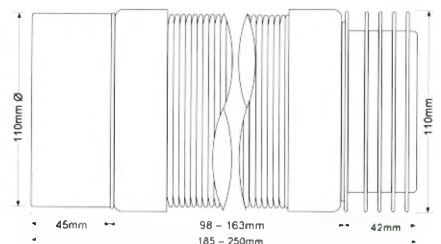

6

MRF-RS

Код товара **MRF-RS**

Муфта раздвижная гофрированная с прокладкой, вход под раструбное соединение; цвет - серый
вход Ду, мм 110

выход Дн, мм	90 ÷ 110
длина, мм	250 ÷ 380

Материал - полипропилен
Индивидуальная упаковка - пластиковый пакет

Брутто: 13,47 кг

7

MRF-SS

Код товара **MRF-SS**

Муфта раздвижная гофрированная с прокладкой, вход/выход под раструбное соединение; цвет - серый
вход Ду, мм 110

выход Ду, мм	110
длина, мм	250 ÷ 380

Материал - полипропилен
Индивидуальная упаковка - пластиковый пакет

Брутто: 17,56 кг

8

WC-DC1D

Код товара **WC-DC1D**

Муфта с прокладкой и компрессионным отводом на 40мм

вход Ду, мм	90
выход Дн, мм	90 ÷ 110
длина, мм	156

Материал - полипропилен
Индивидуальная упаковка - пластиковый пакет

Брутто: 13,06 кг

9

WCTA-F

Код товара **WCTA-F**

Муфта раздвижная гофрированная с прокладкой

вход Дн, мм	110
выход Дн, мм	90 ÷ 110
длина, мм	185-250

Материал - полипропилен
Индивидуальная упаковка - пластиковый пакет

Брутто: 13,06 кг

10

WCTP-F

Код товара **WCTP-F**

Муфта раздвижная гофрированная
вход Дн, мм 110

выход Дн, мм	110
длина, мм	185-240

Материал - полипропилен
Индивидуальная упаковка - пластиковый пакет

Брутто: 13,06 кг