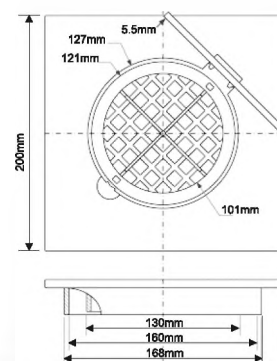

9

Код товара **MRFG4**

Трап напольный с решеткой; высота 62мм

выход Дн, мм	50
решетка	100ммx100мм полир.нерж.сталь
пропускная способность, л/мин	17
высота гидрозатвора, мм	19

ВхГxШ (см)
29x48x58

Брутто: 12,04 кг

Материал - полипропилен
Индивидуальная упаковка - пластиковый пакет

10

Код товара **MRFG4V**

**Трап напольный с решеткой; высота 62мм;
вертикальный выход**

выход, Дн мм	50
решетка	100ммx100мм полир.нерж.сталь
пропускная способность, л/мин	17
высота гидрозатвора, мм	29

ВхГxШ (см)
29x48x58

Брутто: 11,06 кг

Материал - полипропилен
Индивидуальная упаковка - пластиковый пакет

11

Код товара **MRFG6**

**Трап напольный; высота 160мм; 3 входа и
1 выход под клеевое соединение**

вход, мм	160
выходы, мм	50, 110
пропускная способность, л/мин	61
высота гидрозатвора, мм	50

ВхГxШ (см)
58x48x58

Брутто: 11,20 кг

Материал - АБС
Индивидуальная упаковка - пластиковый пакет

12

Код товара **MRFGC6**

**Насадка (200ммx200мм) сливная со съёмными
декоративной заглушкой и решеткой;
посадочный диаметр 160мм; цвет - белый**

Материал - АБС
Индивидуальная упаковка - пластиковый пакет

ВхГxШ (см)
29x48x58

Брутто: 19,75 кг