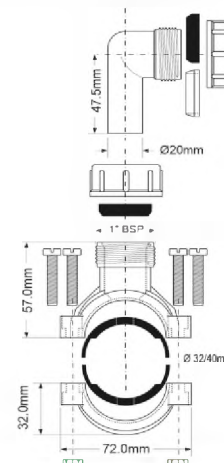

20

T12H

Код товара T12H

Переходный элемент с 1 1/2" «мама» на 1" «папа»; цвет - белый

Материал - полипропилен
Индивидуальная упаковка - пластиковый пакет

Брутто: 12,00 кг

21

OBT1-REDUCER

Код товара OBT1-REDUCER

Переходный элемент с 1 1/2" «мама» на Ду=19-23мм; цвет - белый

Материал - полипропилен
Индивидуальная упаковка - пластиковый пакет

Брутто: кг

22

BOSSCONN-22MM

Код товара BOSSCONN-22MM

Переходный элемент с Ду=110мм на Ду=19-23мм; цвет - белый

Материал - полипропилен
Индивидуальная упаковка - пластиковый пакет

Брутто: 9,55 кг

23

CONTRAP1

Код товара CONTRAP1

Переходный элемент с Ду=110мм на Ду=19-23мм для сбора и отвода конденсата с внутренней стороны трубы; цвет - серый

Материал - АБС
Индивидуальная упаковка - пластиковый пакет

Брутто: 14,50 кг

24

CLAMP1GR

Код товара CLAMP1GR

Переходный (прямой и под 90°) элемент с Ду=32/40мм на Ду=19-23мм; цвет - серый

Материал - полипропилен
Индивидуальная упаковка - пластиковый пакет

Брутто: 16,70 кг