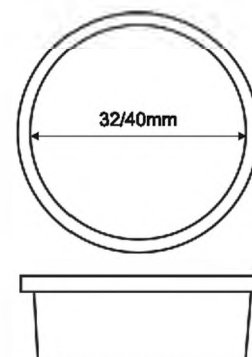

Брутто: 8,40 кг

Код товара T13-ISON

**Пластиковая конусообразная прокладка
(Ду=40мм); цвет-синий**

Материал - PEBD
Индивидуальная упаковка - пластиковый пакет
по 50 шт

Брутто: 6,63 кг

1,2,3

F32
F40
F50

Код товара F32