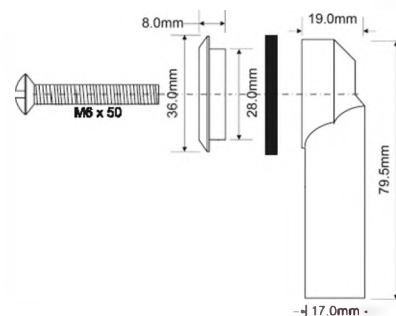

13

OF-30V

Код товара OF-30V

Ответная часть прямоугольного перелива с вертикальным выходом для раковины

Материал - полипропилен
Индивидуальная упаковка - пластиковый пакет

ВыхШ (см)
29X48X58

Брутто: 12,12 кг

14

OF-40H

Код товара OF-40H

Ответная часть прямоугольного перелива с горизонтальным выходом для раковины

Материал - полипропилен
Индивидуальная упаковка - пластиковый пакет

ВыхШ (см)
30X30X30

Брутто: 3,06 кг

15

OF-40R

Код товара OF-40R

Ответная часть прямоугольного перелива для раковины

Материал - полипропилен
Индивидуальная упаковка - пластиковый пакет

ВыхШ (см)
29X48X58

Брутто: 8,72 кг

16

SG-25CP

Код товара SG-25CP

Хромированная решетка (дизайн "Мерседес") круглого перелива для раковины; длина резьбы 25мм

Материал - АБС
Индивидуальная упаковка - пластиковый пакет, по 50 шт

ВыхШ (см)
33X48X38

Брутто: 2,00 кг

17

SG-50CP-OF

Код товара SG-50CP-OF

Хромированная решетка (дизайн "Мерседес") круглого перелива с ответной частью для раковины; длина соединительного винта 50мм

Материал - полипропилен + АБС
Индивидуальная упаковка - пластиковый пакет

ВыхШ (см)
39X48X59

Брутто: 19,90 кг