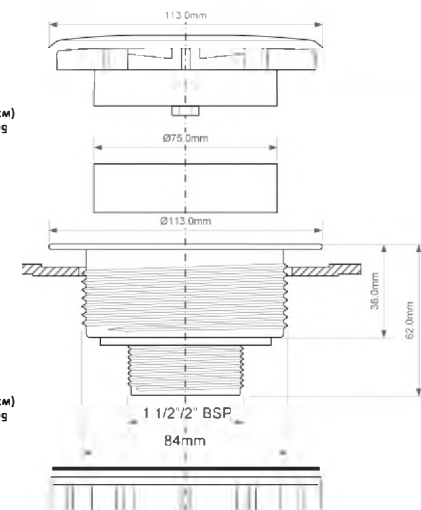

25шт
ВхГхШ (см)
58x48x29
Брутто: 7,75 кг

Материал - полипропилен
Индивидуальная упаковка - пластиковый пакет

Еще доступны цвета:

MRSW5-WH
белый

MRSW6-WH
белый

1

MRBD1

Код товара MRBD1