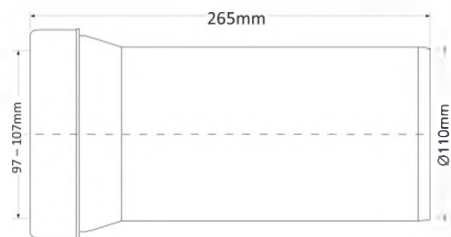

Код товара **WCE-CON1**

Прямая фановая труба

вход Ду, мм	97 ± 107
выход Дн, мм	110
Длина, мм	265

Материал - полипропилен
Индивидуальная упаковка - пластиковый пакет

Брутто: 7,85 кг