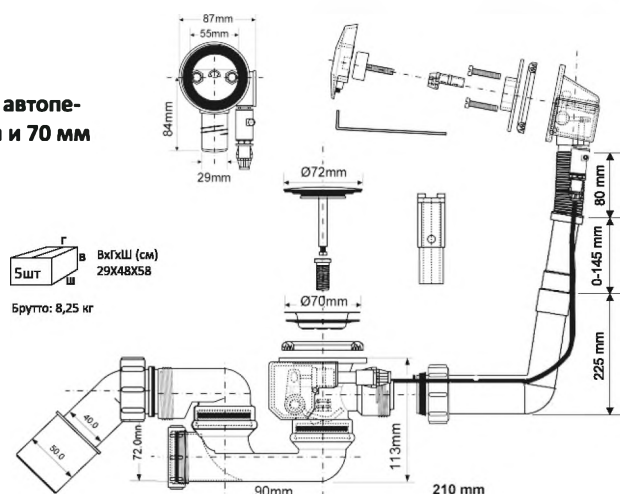

Код товара

Описание

Длина тросика, мм

ВхГхШ (см)
29x48x58

Брутто, кг

5

MRB13CB1SR

Трап для ванн с автопереливом, головкой нажимного действия

700

5 шт

8,17

6

MRB13CB2SR

Трап для ванн с автопереливом, головкой нажимного действия

1000

5 шт

8,20