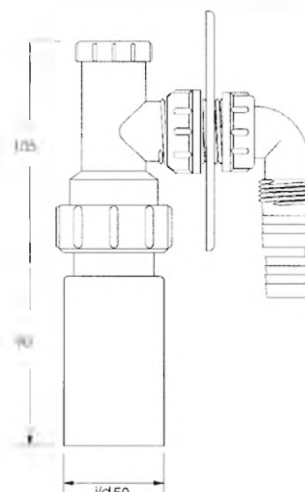

6

Код товара 40TD-WM
Тройник Ду=40мм/Ду=40мм/1 1/2" «папа» с разделением потоков и адаптером для слива бытовой техники

Материал - полипропилен
Индивидуальная упаковка - пластиковый пакет

60шт
Бруто: 8,26 кг

7,8

Код товара HC14WM32
Адаптер Ду=32мм для подключения слива бытовой техники с вентиляционным клапаном и декоративной хромированной решеткой

Материал - полипропилен
Индивидуальная упаковка - пластиковый пакет

100шт
Бруто: 15,32 кг

Код товара HC14WM40
Адаптер Ду=40мм для подключения слива бытовой техники с вентиляционным клапаном и декоративной хромированной решеткой

Материал - полипропилен
Индивидуальная упаковка - пластиковый пакет

100шт
Бруто: 16,12 кг

9

Код товара HC14WM50
Адаптер Дн=50мм для подключения слива бытовой техники с вентиляционным клапаном и декоративной хромированной решеткой

Материал - полипропилен
Индивидуальная упаковка - пластиковый пакет

65шт
Бруто: 13,15 кг

10

Код товара HCWM50V
Сифон трубный S-образный для слива бытовой техники с вентиляционным клапаном и металлической декоративной накладкой; вертикальный выход

выход Дн, мм	50/40
пропускная способность, л/мин	64
высота гидрозатвора, мм	50

Материал - полипропилен
Индивидуальная упаковка - пластиковый пакет

40шт
Бруто: 11,76 кг