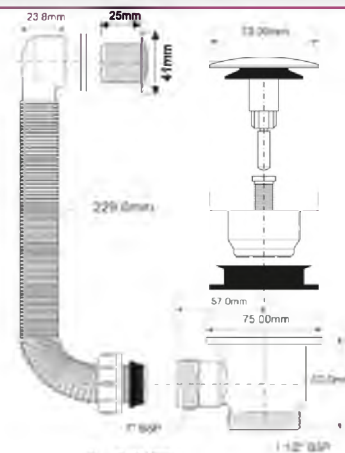

выход	1 1/2"
решетка выпуска/пробка, мм	70/70
длина/диаметр перелива, мм	229/25
соединительный болт	M12 x 55 мм

Материал - полипропилен
Индивидуальная упаковка - картонная коробка

ВыхШ (см)
29X48X58

Брутто: 6,89 кг