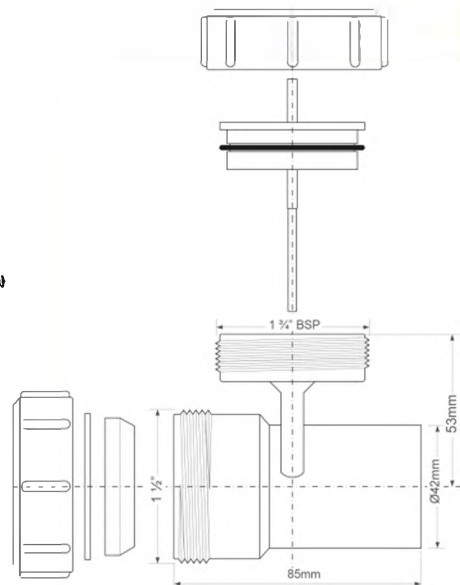

вход Ду, мм	40
выход Ду, мм	40

Материал - полипропилен
Индивидуальная упаковка - пластиковый пакет

120шт	ВыхШ (см)
	29X48X58

Брутто: 12,90 кг

19

Z2850-NRV

Код товара **Z2850-NRV**

Обратный клапан горизонтальный