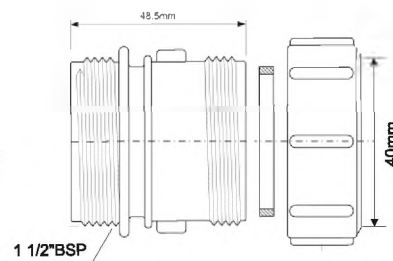

7

Код товара **T31M-40**
**Муфта переходная с Ду=40мм (компрессионное
соединение) на 1 1/2" «папа»**

Материал - полипропилен
Индивидуальная упаковка - пластиковый пакет

ВхГхШ (см) 58x48x58 Брутто: 8,52 кг