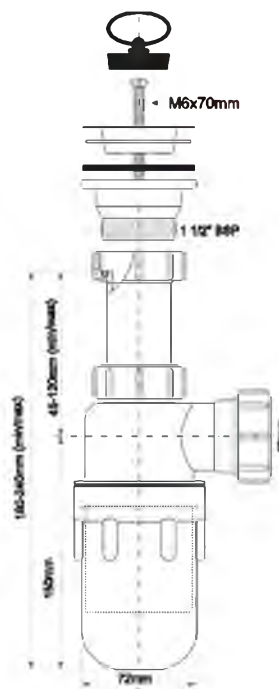

Код товара **MRSK13R-CP**

Сифон бутылочный с выпуском, пробкой и вставкой-"антисифон"; цвет - хром

вход	1 1/2"
выход, мм	40
решетка выпуска, мм	70, нерж.сталь
пропускная способность, л/мин	50
высота гидрозатвора, мм	75

Материал - АБС
Индивидуальная упаковка - пластиковый пакет