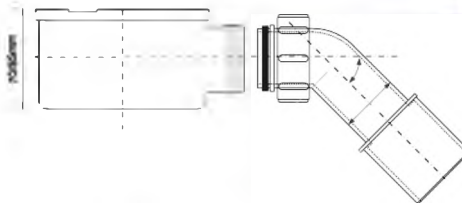

Код товара CD-HC2742L-NG

Сифон бутылочный для напольных решеток и поддонов с выпуском; высота трапа 85мм

выход, мм	40/50
выпуск, мм	110, пластик
пропускная способность, л/мин	42
высота гидрозатвора, мм	50

Материал - полипропилен
Индивидуальная упаковка - картонная коробка

Брутто: 15,90 кг