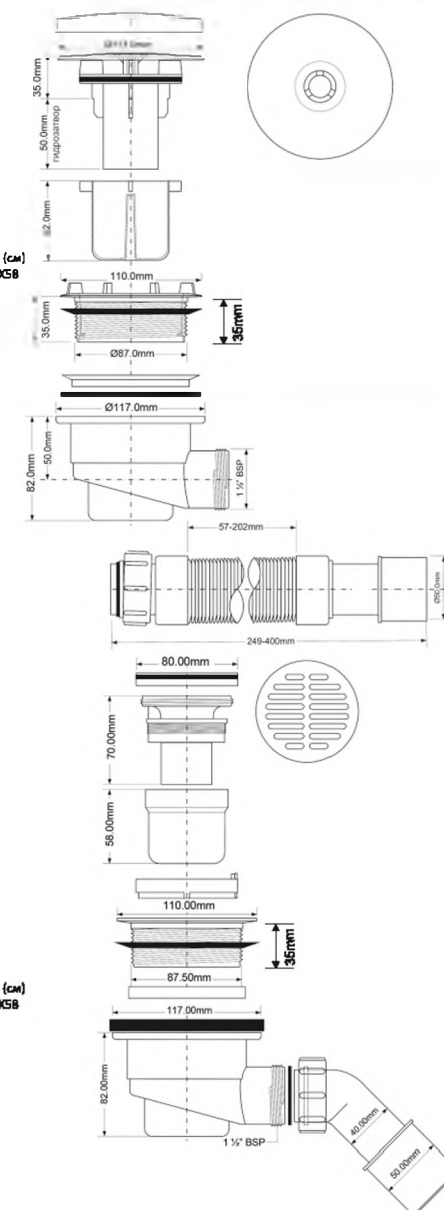

1

Код товара MRS4C
Сифон бутылочный для поддона с выпуском и "грибком" (дизайн "мерседес");
высота трапа 82мм; цвет - хром

выход, мм	40/50
выпуск, мм	110, пластик
"грибок", мм	113, пластик
пропускная способность, л/мин	26
высота гидрозатвора, мм	50

ВыхШ
58X48

Брутто: 20,04 кг

Материал - полипропилен
Индивидуальная упаковка - картонная коробка

Еще доступны цвета:

MRS4W
белый

2

Код товара MRS4C-F
Сифон бутылочный для поддона с выпуском, "грибком" (дизайн "мерседес") и раздвижной (300-500мм) отводной трубой;
высота трапа 82мм; цвет - хром

выход, мм	40/50
выпуск, мм	110, пластик
"грибок", мм	113, пластик
пропускная способность, л/мин	26
высота гидрозатвора, мм	50

ВыхШ (см)
58X48X58

Брутто: 11,51 кг

Материал - полипропилен
Индивидуальная упаковка - картонная коробка

Еще доступны цвета:

MRS4W-F
белый

3

Код товара MRS4-CPBP
Сифон бутылочный для поддона с выпуском и "грибком" (дизайн сливной решетки - "параллельные прорези");
высота трапа 82мм; цвет - хром

выход, мм	40/50
выпуск, мм	110, латунь
сливная решетка, мм	80, латунь
пропускная способность, л/мин	26
высота гидрозатвора, мм	50

ВыхШ (см)
29X48X58

Брутто: 18,60 кг

Материал - полипропилен
Индивидуальная упаковка - картонная коробка