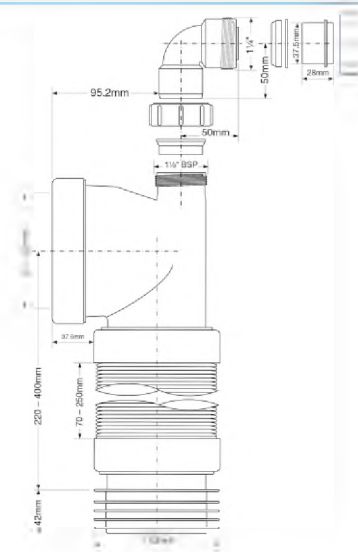

ВхГхШ (см)
48x59x39

Брутто: 13,73 кг

Материал - полипропилен
Индивидуальная упаковка - пластиковый пакет

6

WC-F16R

Код товара **WC-F16R**

Фановая раздвижная труба под углом с манжетой

вход Ду, мм	97 ÷ 107
выход Дн, мм	90 ÷ 110
длина, мм	315-440
угол	45°