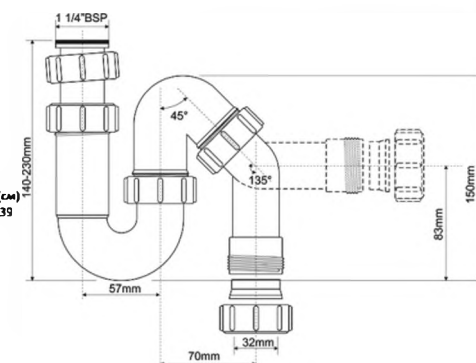

5

MRW6

Код товара **MRW6**

Сифон трубный P-образный без выпуска

вход	1 1/4"
выход, мм	32
пропускная способность, л/мин	47
высота гидрозатвора, мм	50

Брутто: 8,80 кг

Материал - полипропилен
Индивидуальная упаковка - пластиковый пакет

6

MRW7

Код товара **MRW7**

Сифон трубный P/S-образный без выпуска с универсальной отводной трубой (компрессионное окончание)

вход	1 1/4"
выход, мм	32
пропускная способность, л/мин	44
высота гидрозатвора, мм	50

Брутто: 8,20 кг

Материал - полипропилен
Индивидуальная упаковка - пластиковый пакет

7

MRW7V

Код товара **MRW7V**

Сифон трубный P/S-образный без выпуска с вентиляционным клапаном и универсальной отводной трубой (компрессионное окончание)

вход	1 1/4"
выход, мм	32
пропускная способность, л/мин	44
высота гидрозатвора, мм	50

Брутто: 10,90 кг

Материал - полипропилен
Индивидуальная упаковка - пластиковый пакет

8

MRW8

Код товара **MRW8**

Сифон трубный P-образный без выпуска с отводной трубой и отражателем

вход	1 1/4"
выход, мм	32
пропускная способность, л/мин	47
высота гидрозатвора, мм	50

Брутто: 10,00 кг

Материал - полипропилен
Индивидуальная упаковка - пластиковый пакет