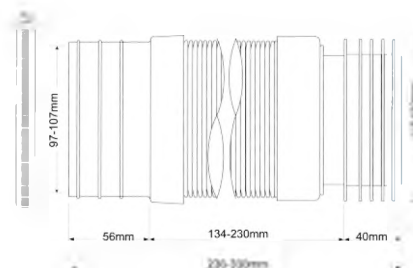

1

Код товара **WC-F23PJ**

Фановая раздвижная труба; подсоединение с помощью металлического хомута

вход Ду, мм	97 ÷ 107
выход Дн, мм	110
длина, мм	230-330

30шт
ВхГхШ (см)
39X46X45
Брутто: 16,85 кг

Материал - полипропилен
Индивидуальная упаковка - пластиковый пакет

Код товара

Описание

Вход Ду, мм

Выход Дн, мм

Длина, мм

ВхГхШ (см)
39X46X45

Брутто, кг

2

WC-F33PJ

Фановая раздвижная труба; подсоединение с помощью металлического хомута

97 ÷ 107

110

330-760

20 шт

14,45

3

Код товара **WC-F23RJ**

Фановая раздвижная труба с манжетой; подсоединение с помощью металлического хомута

вход Ду, мм	97 ÷ 107
выход Дн, мм	90 ÷ 110
длина, мм	230-330

30шт
ВхГхШ (см)
39X46X45
Брутто: 18,05 кг

Материал - полипропилен
Индивидуальная упаковка - пластиковый пакет

Код товара

Описание

Вход Ду, мм

Выход Дн, мм

Длина, мм

ВхГхШ (см)
39X46X45

Брутто, кг

4

WC-F33RJ

Фановая раздвижная труба с манжетой; подсоединение с помощью металлического хомута

97 ÷ 107

110

330-760

20 шт

14,45

Высокая надежность соединения выхода унитаза с гибкой трубой, сделанной из искусственной резины, обеспечивается за счет стяжного хомута, который затягивается перед замуровыванием в стену