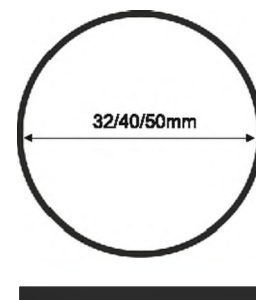

1,2,3

Код товара 32M

Резиновая прокладка (Ду=32мм) под компрессионное соединение; цвет - черный

Материал - EDPM/TPE
Индивидуальная упаковка - пластиковый пакет по 50 шт

Код товара 40M

Резиновая прокладка (Ду=40мм) под компрессионное соединение; цвет - черный

Материал - EDPM/TPE
Индивидуальная упаковка - пластиковый пакет по 50 шт

Код товара 50M

Резиновая прокладка (Ду=50мм) под компрессионное соединение; цвет - черный

Материал - EDPM/TPE
Индивидуальная упаковка - пластиковый пакет по 50 шт