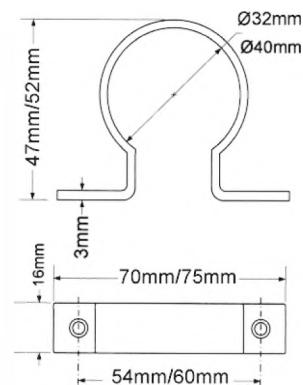

7

Код товара 32E-CB
Тройник; Ду=32мм/32мм/32мм;
цвет - хром

Материал - латунь
Индивидуальная упаковка - картонная коробка

15шт ВхГхШ (см)
29X48X58
Брутто: 10,96 кг

Код товара

Описание

Диаметр Ду, мм

ВхГхШ (см)
29X48X58

Брутто, кг

8

40E-CB

Тройник; цвет - хром

40/40/40

15 шт

10,96

9

Код товара 32G-CB
Муфта; Ду=32мм/32мм;
цвет - хром

Материал - латунь
Индивидуальная упаковка - картонная коробка

30шт ВхГхШ (см)
29X48X58
Брутто: 8,45 кг

Код товара

Описание

Диаметр Ду, мм

ВхГхШ (см)
29X48X58

Брутто, кг

10

40G-CB

Муфта; цвет - хром

40/40

15 шт

10,96

11,12

HC-32CP
HC-40CP

Код товара HC-C32CP
Крепеж для труб 32мм;
цвет - хром

Материал - АБС
Индивидуальная упаковка - пластиковый пакет

500шт ВхГхШ (см)
29X48X58
Брутто: 5,80 кг

Код товара HC-C40CP
Крепеж для труб 40мм;
цвет - хром

Материал - АБС
Индивидуальная упаковка - пластиковый пакет

500шт ВхГхШ (см)
29X48X58
Брутто: 5,80 кг

13,14

F32-CB
F40-CB

Код товара F32-CB
Отражатель круглый, с прямоугольными
гранями под трубу 32мм; цвет - хром

Материал - латунь
Индивидуальная упаковка - картонная коробка

70шт ВхГхШ (см)
29X48X58
Брутто: 7,62 кг

Код товара F40-CB
Отражатель круглый под трубу 40мм;
цвет - белый

Материал - латунь
Индивидуальная упаковка - картонная коробка

70шт ВхГхШ (см)
29X48X58
Брутто: 4,68 кг