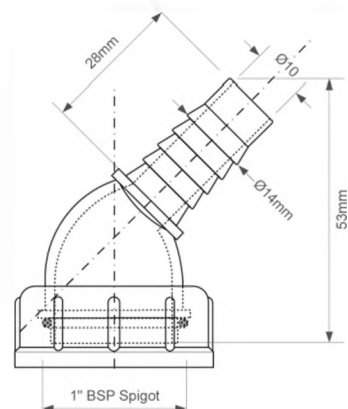

39

Код товара **WFH-CON1**

**Адаптер угловой 135°
1" «мама» x Дн=14мм «папа»**

Материал - полипропилен
Индивидуальная упаковка - пластиковый пакет

Брутто: кг

40

Код товара **CONTRAP1**

**Переходный элемент с Ду=110мм (под клеевое
соединение) на Ду=19-23мм (компрессионное
соединение) для сбора и отвода конденсата с
внутренней стороны трубы; цвет - серый**

Материал - АБС
Индивидуальная упаковка - пластиковый пакет

Брутто: 14,50 кг