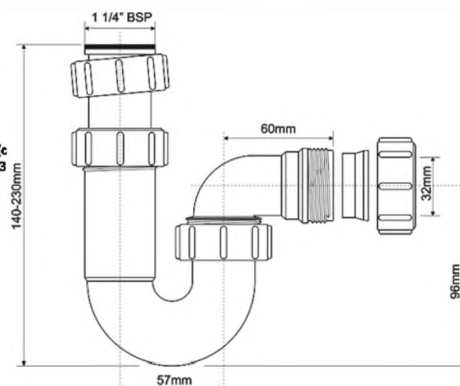

5

MRW6

Код товара **MRW6**

Сифон трубный P-образный без выпуска

вход	1 1/4"
выход, мм	32
пропускная способность, л/мин	47
высота гидрозатвора, мм	50

Брутто: 8,80 кг

Материал - полипропилен
Индивидуальная упаковка - пластиковый пакет

6

MRW7

Код товара **MRW7**

Сифон трубный P/S-образный без выпуска с универсальной отводной трубой (компрессионное окончание)

вход	1 1/4"
выход, мм	32
пропускная способность, л/мин	44
высота гидрозатвора, мм	50

Брутто: 8,20 кг

Материал - полипропилен
Индивидуальная упаковка - пластиковый пакет

7

MRW7V

Код товара **MRW7V**

Сифон трубный P/S-образный без выпуска с вентиляционным клапаном и универсальной отводной трубой (компрессионное окончание)

вход	1 1/4"
выход, мм	32
пропускная способность, л/мин	44
высота гидрозатвора, мм	50

Брутто: 10,90 кг

Материал - полипропилен
Индивидуальная упаковка - пластиковый пакет

8

MRW8

Код товара **MRW8**

Сифон трубный P-образный без выпуска с отводной трубой и отражателем

вход	1 1/4"
выход, мм	32
пропускная способность, л/мин	47
высота гидрозатвора, мм	50

Брутто: 10,00 кг

Материал - полипропилен
Индивидуальная упаковка - пластиковый пакет