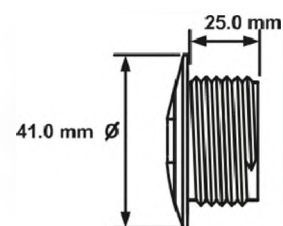

13

OF-30V

Код товара OF-30V

Ответная часть прямоугольного перелива с вертикальным выходом для раковины

Материал - полипропилен
Индивидуальная упаковка - пластиковый пакет

ВыхШ (см)
29X48X58

Брутто: 12,12 кг

14

OF-40H

Код товара OF-40H

Ответная часть прямоугольного перелива с горизонтальным выходом для раковины

Материал - полипропилен
Индивидуальная упаковка - пластиковый пакет

ВыхШ (см)
30X30X30

Брутто: 3,06 кг

15

OF-40R

Код товара OF-40R

Ответная часть прямоугольного перелива для раковины

Материал - полипропилен
Индивидуальная упаковка - пластиковый пакет

ВыхШ (см)
29X48X58

Брутто: 8,72 кг

16

SG-25CP

Код товара SG-25CP

Хромированная решетка (дизайн "Мерседес") круглого перелива для раковины; длина резьбы 25мм

Материал - АБС
Индивидуальная упаковка - пластиковый пакет, по 50 шт

ВыхШ (см)
33X48X38

Брутто: 2,00 кг

17

SG-50CP-OF

Код товара SG-50CP-OF

Хромированная решетка (дизайн "Мерседес") круглого перелива с ответной частью для раковины; длина соединительного винта 50мм

Материал - полипропилен + АБС
Индивидуальная упаковка - пластиковый пакет

ВыхШ (см)
39X48X59

Брутто: 19,90 кг