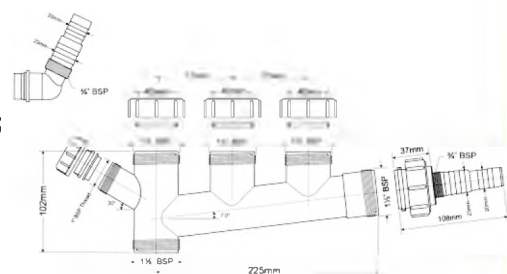

11,12

Код товара **OBT32-WM**

Сифон трубный S-образный для слива бытовой техники с металлической декоративной накладкой; вертикальный выход

выход Ду, мм	32
пропускная способность, л/мин	18
высота гидрозатвора, мм	75

Г	В	Ш	ВхГхШ (см)
42	38	58	29Х48Х58

Брутто: 11,16 кг

Материал - полипропилен
Индивидуальная упаковка - пластиковый пакет

Код товара **OBT40-WM**

Сифон трубный S-образный для слива бытовой техники с металлической декоративной накладкой; вертикальный выход

выход Ду, мм	40
пропускная способность, л/мин	18
высота гидрозатвора, мм	75

Г	В	Ш	ВхГхШ (см)
42	38	58	29Х48Х58

Брутто: 11,33 кг

Материал - полипропилен
Индивидуальная упаковка - пластиковый пакет

13,14

Код товара **OBT32VWM**

Сифон трубный S-образный для слива бытовой техники с вентиляционным клапаном и металлической декоративной накладкой; вертикальный выход

выход Ду, мм	32
пропускная способность, л/мин	18
высота гидрозатвора, мм	75

Г	В	Ш	ВхГхШ (см)
30	38	39	24Х59Х39

Брутто: 8,49 кг

Материал - полипропилен
Индивидуальная упаковка - пластиковый пакет

Код товара **OBT40VWM**

Сифон трубный S-образный для слива бытовой техники с вентиляционным клапаном и металлической декоративной накладкой; вертикальный выход

выход Ду, мм	40
пропускная способность, л/мин	18
высота гидрозатвора, мм	75

Г	В	Ш	ВхГхШ (см)
40	38	39	28Х59Х39

Брутто: 11,52 кг

Материал - полипропилен
Индивидуальная упаковка - пластиковый пакет

15

HCT-3-WM

Код товара **HCT-3-WM**

Соединительный элемент с 3-мя входами Ду=40мм (компрессионное соединение) и 2-мя адаптерами для слива бытовой техники; выход на 1 1/2" «папа»

Материал - полипропилен
Индивидуальная упаковка - пластиковый пакет

Г	В	Ш	ВхГхШ (см)
75	48	58	58Х48Х58

Брутто: 18,44 кг