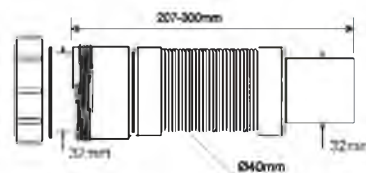

Код товара MRMF1-03C

Труба гибкая раздвижная

вход Ду, мм	32
выход Дн, мм	32
длина, мм	207 ÷ 300

Материал - полипропилен
Индивидуальная упаковка - пластиковый пакет

Код товара	Описание	Вход Ду, мм	Выход Дн, мм	Длина, мм	ВхГхШ (см) 29X48X58	Брутто, кг
2	MRMF1-05C Труба гибкая раздвижная	32	32	274 ÷ 500	100 шт	14,12

Код товара MRMF2-03C

Труба гибкая раздвижная

вход Ду, мм	40
выход Дн, мм	40/50
длина, мм	274 ÷ 330

Материал - полипропилен
Индивидуальная упаковка - пластиковый пакет

Код товара	Описание	Вход Ду, мм	Выход Дн, мм	Длина, мм	ВхГхШ (см) 29X48X58	Брутто, кг
4	MRMF2-05C Труба гибкая раздвижная	40	40/50	300 ÷ 500	70 шт	13,72
5	MRMF2C Труба гибкая раздвижная	40	40/50	420 ÷ 1000	50 шт	13,62
6	MRMF2-12C Труба гибкая раздвижная	40	40/50	470 ÷ 1200	40 шт	11,12
7	MRMF2-15C Труба гибкая раздвижная	40	40/50	550 ÷ 1500	25 шт	9,62
8	MRMF2-20C Труба гибкая раздвижная	40	40/50	680 ÷ 2000	20 шт	9,12

MRMF3C

Код товара MRMF3C

Труба гибкая раздвижная

вход Ду, мм	50
выход Дн, мм	50/40
длина, мм	440 ÷ 1000

Материал - полипропилен
Индивидуальная упаковка - пластиковый пакет