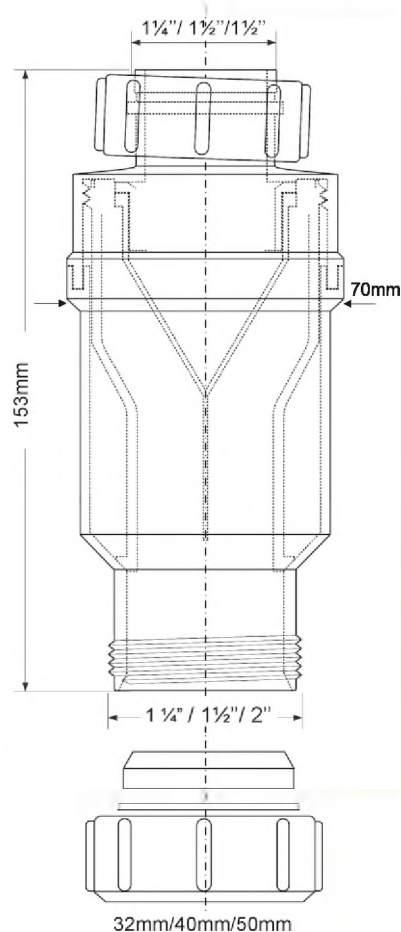

Код товара **MRNRV50**
Код товара **MRNRV50-PB**

**Самозакрывающийся сливной клапан ("сухой" сифон);
выход компрессионный**

вход «мама»	1 1/2"	ВхГхШ (см) 58x48x58 Брутто: 30кг
выход Ду, мм	50	
пропускная способность, л/мин		
	вертик. 121/163	
	гориз. 53/85	

Материал - полипропилен
Индивидуальная упаковка - блистер или
пластиковый пакет для кода **MRNRV50-PB**