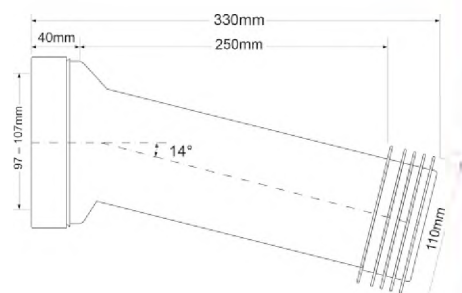

16

Код товара MRWC8
Прямая фановая труба со смещением

вход Ду, мм	90 ÷ 110
выход Дн, мм	110
смещение, мм	10
длина, мм	260

Материал - полипропилен
Индивидуальная упаковка - пластиковый пакет

Брутто: 7,98 кг

17

Код товара MRWC9
Фановая труба под углом с манжетой

вход Ду, мм	97 ÷ 107
выход Дн, мм	90 ÷ 110
угол	14°
длина, мм	330

Материал - полипропилен
Индивидуальная упаковка - пластиковый пакет

Брутто: 8,97 кг

18

Код товара MRWC9-90
Фановая труба под углом с манжетой

вход Ду, мм	97 ÷ 107
выход Дн, мм	80 ÷ 90
длина, мм	330
угол	14°

Материал - полипропилен
Индивидуальная упаковка - пластиковый пакет

Брутто: 5,15 кг

19

Код товара MRWC10
Фановая труба под углом с манжетой

вход Ду, мм	97 ÷ 107
выход Дн, мм	90 ÷ 110
длина, мм	142
угол	14°

Материал - полипропилен
Индивидуальная упаковка - пластиковый пакет

Брутто: 12,95 кг

20

Код товара MRWC11
Фановая труба под углом с манжетой

вход Ду, мм	97 ÷ 107
выход Дн, мм	90 ÷ 110
длина, мм	282
угол	90°

Материал - полипропилен
Индивидуальная упаковка - пластиковый пакет

Брутто: 10,21 кг