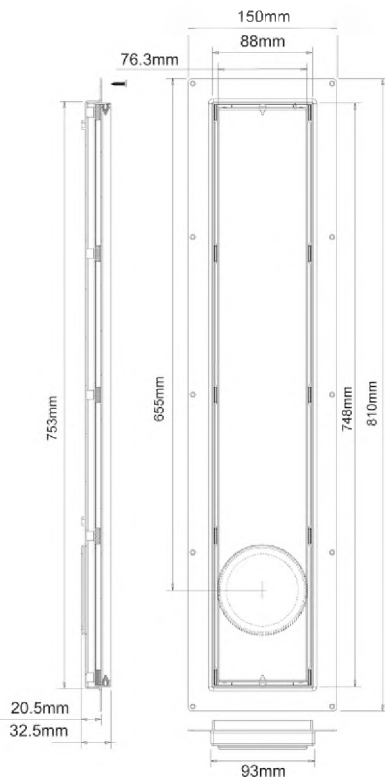

7,8

Код товара **CD600-BMAC-NT**

Насадка (548ммx88мм) сливная (дизайн "MACINTOSH") под плитку толщиной 8-16мм в комплекте с регулирующимися 128-170мм опорами; сливное отверстие 52мм; цвет - сталь

Материал - матовая нерж.сталь
Индивидуальная упаковка - картонная коробка

Код товара **CD800-BMAC-NT**

Насадка (748ммx88мм) сливная (дизайн "MACINTOSH") под плитку толщиной 8-16мм в комплекте с регулирующимися 128-170мм опорами; сливное отверстие 52мм; цвет - сталь

Материал - матовая нерж.сталь
Индивидуальная упаковка - картонная коробка

9,10

Код товара **CD600-BSOL-NT**

Насадка (548ммx88мм) сливная (дизайн "SOLEIL") под плитку толщиной 8-16мм в комплекте с регулирующимися 128-170мм опорами; сливное отверстие 52мм; цвет - сталь

Материал - матовая нерж.сталь
Индивидуальная упаковка - картонная коробка

Код товара **CD800-BSOL-NT**

Насадка (748ммx88мм) сливная (дизайн "SOLEIL") под плитку толщиной 8-16мм в комплекте с регулирующимися 128-170мм опорами; сливное отверстие 52мм; цвет - сталь

Материал - матовая нерж.сталь
Индивидуальная упаковка - картонная коробка

11,12

Код товара **CD600-BTRI-NT**

Насадка (548ммx88мм) сливная (дизайн "TRIBAL") под плитку толщиной 8-16мм в комплекте с регулирующимися 128-170мм опорами; сливное отверстие 52мм; цвет - сталь

Материал - матовая нерж.сталь
Индивидуальная упаковка - картонная коробка

Код товара **CD800-BTRI-NT**

Насадка (748ммx88мм) сливная (дизайн "TRIBAL") под плитку толщиной 8-16мм в комплекте с регулирующимися 128-170мм опорами; сливное отверстие 52мм; цвет - сталь

Материал - матовая нерж.сталь
Индивидуальная упаковка - картонная коробка