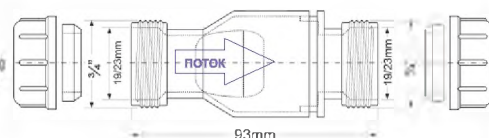

25

R28-NRV

Код товара **R28-NRV**

Обратный клапан (полимерный шарик)
универсальный Ду=19-23мм/19-23мм
(компрессионное соединение); цвет - белый

Материал - АБС
Индивидуальная упаковка - пластиковый пакет

Брутто: 13,12 кг

26

TUN5-CL

Код товара **TUN5-CL**

Обратный клапан (подпружиненная мембрана)
вертикальный Ду=19-23мм/19-23мм
(компрессионное соединение); пропускная
способность - 50л/мин; цвет - прозрачный

Материал - АБС
Индивидуальная упаковка - пластиковый пакет

Брутто: 13,46 кг

27

TUNVALVE

Код товара **TUNVALVE**

Обратный клапан (подпружиненная мембрана)
вертикальный в комплекте с отводом на 90°;
вход Ду=3/4", выход Ду=19-23мм (компрессионное
соединение); пропускная способность - 50 л/мин;
цвет - прозрачный

Материал - АБС
Индивидуальная упаковка - пластиковый пакет

Брутто: 11,08 кг

28

CONVALVE

Код товара **CONVALVE**

Обратный клапан (подпружиненная мембрана)
вертикальный Ду=19-23мм/19-23мм
(компрессионное соединение); пропускная
способность - 50 л/мин; цвет - белый

Материал - АБС
Индивидуальная упаковка - пластиковый пакет

Брутто: 11,72 кг