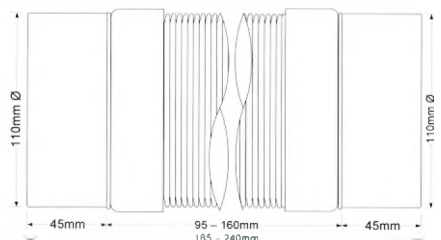

Брутто: 13,06 кг

10

WCTP-F

Код товара **WCTP-F**

Муфта раздвижная гофрированная
вход Дн, мм 110

выход Дн, мм	110
длина, мм	185-240

Материал - полипропилен
Индивидуальная упаковка - пластиковый пакет

Брутто: 13,06 кг