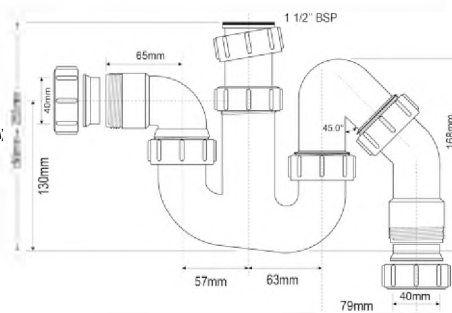

28

5255

Код товара 5255

Сифон трубный P-образный без выпуска и нерегулируемой высотой

вход, мм	40
выход, мм	40
пропускная способность, л/мин	65
высота гидрозатвора, мм	60

Брутто: 11,82 кг

Материал - полипропилен
Индивидуальная упаковка - пластиковый пакет

29

5342

Код товара 5342

Сифон трубный S-образный без выпуска; вертикальный, ориентированный по центру, выход

вход	1 1/4"
выход, мм	40
пропускная способность, л/мин	57
высота гидрозатвора, мм	75

Брутто: 11,42 кг

Материал - полипропилен
Индивидуальная упаковка - пластиковый пакет

30

5395

Код товара 5395

Сифон трубный P/S-образный с тремя вводами

вход	1 1/4", 40мм
выход, мм	40
пропускная способность, л/мин	60
высота гидрозатвора, мм	80

Брутто: 16,41 кг

Материал - полипропилен
Индивидуальная упаковка - пластиковый пакет

31,32

OBT32-WM
OBT40-WM

Код товара OBT32-WM

Сифон трубный S-образный для слива бытовой техники с металлической декоративной накладкой; вертикальный выход

выход, мм	32
пропускная способность, л/мин	18
высота гидрозатвора, мм	75

Брутто: 11,16 кг

Материал - полипропилен
Индивидуальная упаковка - пластиковый пакет

Код товара OBT40-WM

Сифон трубный S-образный для слива бытовой техники с металлической декоративной накладкой; вертикальный выход

выход, мм	40
пропускная способность, л/мин	18
высота гидрозатвора, мм	75

Брутто: 11,33 кг

Материал - полипропилен
Индивидуальная упаковка - пластиковый пакет