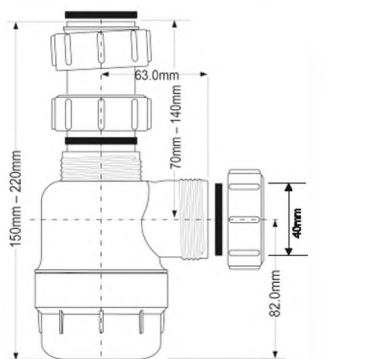

19,20

Код товара **MRSK1-A**

Сифон бутылочный с выпуском и пробкой

вход	1 1/2"
выход, мм	40
решетка выпуска, мм	70, нерж.сталь
пропускная способность, л/мин	46,8
высота гидрозатвора, мм	75

Брутто: 10,40 кг

Материал - полипропилен
Индивидуальная упаковка - пластиковый пакет

Код товара **MRSK1-ANW**

Сифон бутылочный без выпуска

вход	1 1/2"
выход, мм	40
пропускная способность, л/мин	46,8
высота гидрозатвора, мм	75

Брутто: 7,50 кг

Материал - полипропилен
Индивидуальная упаковка - пластиковый пакет

21,22

Код товара **MRSK2**

Сифон бутылочный с выпуском и пробкой

вход	1 1/2"
выход, мм	40
решетка выпуска, мм	70, нерж.сталь
пропускная способность, л/мин	36
высота гидрозатвора, мм	50

Брутто: 10,10 кг

Материал - полипропилен
Индивидуальная упаковка - пластиковый пакет

Код товара **MRSK2-NW**

Сифон бутылочный без выпуска

вход	1 1/2"
выход, мм	40
пропускная способность, л/мин	36
высота гидрозатвора, мм	50

Брутто: 8,30 кг

Материал - полипропилен
Индивидуальная упаковка - пластиковый пакет

23

Код товара **MRSK2-NW-MINI**

Сифон бутылочный без выпуска

вход	1 1/2"
выход, мм	40
пропускная способность, л/мин	36
высота гидрозатвора, мм	40

Брутто: 8,10 кг

Материал - полипропилен
Индивидуальная упаковка - пластиковый пакет