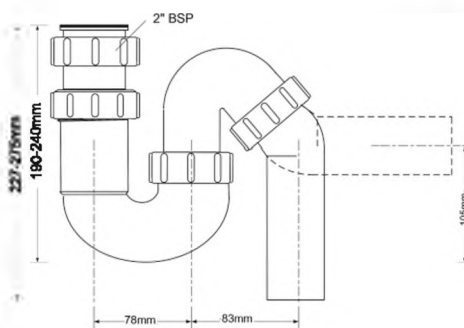

37

SSK3-50

Код товара **SSK3-50**

Сифон трубный P-образный с 3-мя многорядными входами, 2-мя адаптерами для слива бытовой техники и горизонтальной отводной трубой

вход	1 1/2"
выход, мм	40/50
пропускная способность, л/мин	60
высота гидрозатвора, мм	60

ВхххШ (см)
29X48X58

Брутто: 14,16 кг

Материал - полипропилен
Индивидуальная упаковка - пластиковый пакет

38

5258

Код товара **5258**

Сифон трубный P-образный без выпуска и нерегулируемой высотой

вход	2"
выход, мм	50
пропускная способность, л/мин	65
высота гидрозатвора, мм	70

ВхххШ (см)
48X59X29

Брутто: 12,50 кг

Материал - полипропилен
Индивидуальная упаковка - пластиковый пакет

39

5259

Код товара **5259**

Сифон трубный P-образный без выпуска

вход	2"
выход, мм	50
пропускная способность, л/мин	65
высота гидрозатвора, мм	70

ВхххШ (см)
48X59X29

Брутто: 16,10 кг

Материал - полипропилен
Индивидуальная упаковка - пластиковый пакет

40

5259S

Код товара **5259S**

Сифон трубный P/S-образный без выпуска, неразборный с универсальной отводной трубой

вход	2"
выход, мм	50
пропускная способность, л/мин	65
высота гидрозатвора, мм	70

ВхххШ (см)
29X48X58

Брутто: 8,62 кг

Материал - полипропилен
Индивидуальная упаковка - пластиковый пакет

41

5259Z

Код товара **5259Z**

Сифон трубный P/S-образный без выпуска с универсальной отводной трубой

вход	2"
выход, мм	50
пропускная способность, л/мин	65
высота гидрозатвора, мм	80

ВхххШ (см)
58X48X58

Брутто: 19,06 кг

Материал - полипропилен
Индивидуальная упаковка - пластиковый пакет