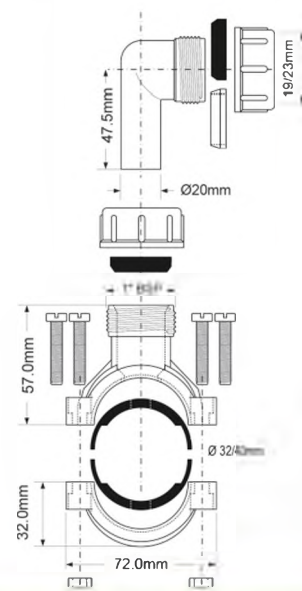

Материал - полипропилен
Индивидуальная упаковка - пластиковый пакет

Брутто: 16,70 кг

21,22

MRSOB-40
MRSOB-50

Код товара **MRSOB-40**

Переходный элемент с Дн=110мм на Ду=40мм (под клеевое соединение); цвет - серый