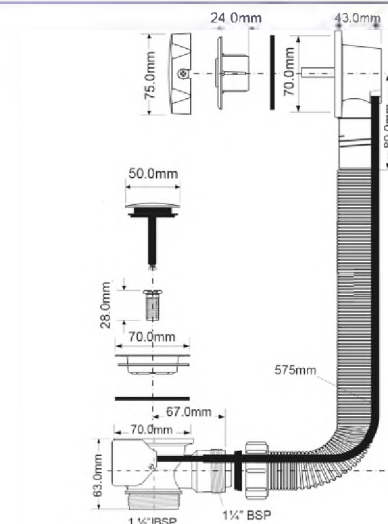

Брутто, кг

Код товара	Описание	Длина тросика, мм	Брутто, кг
14 MRB2C1-A	Автослив-перелив для ванн/поддонов с поворотной головкой, 50мм пробкой	700	11,66
15 MRB2C2-A	Автослив-перелив для ванн/поддонов с поворотной головкой, 50мм пробкой	1000	8,46
16 MRB2C3-A	Автослив-перелив для ванн/поддонов с поворотной головкой, 50мм пробкой	1500	9,36

17