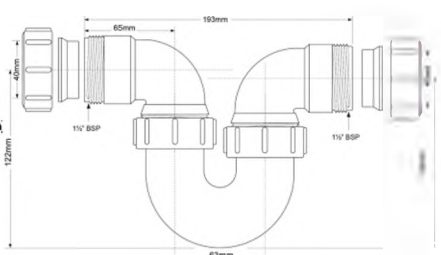

Код товара **MRT32-50**

Сифон трубный P-образный;
горизонтальный вход/выход

вход, мм	50
выход, мм	50
пропускная способность, л/мин	60
высота гидрозатвора, мм	70

ВххШхШ (см)
24x59x39

Брутто: 7,50 кг

Материал - полипропилен
Индивидуальная упаковка - пластиковый пакет