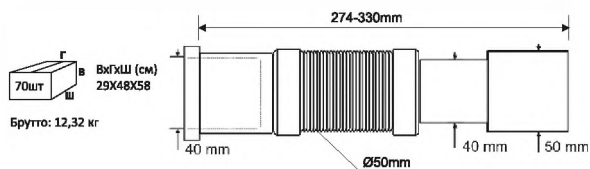

вход Ду, мм	40
выход Дн, мм	40/50
длина, мм	274 ÷ 330

Материал - полипропилен
Индивидуальная упаковка - пластиковый пакет

Код товара	Описание	Вход Ду, мм	Выход Дн, мм	Длина, мм	70 шт	Вып(х)Ш (см) 29x48x58	Брутто, кг
2	MRMF2-05P Труба гибкая раздвижная	40	40/50	300 ÷ 500	50 шт		11,12
3	MRMF2P Труба гибкая раздвижная	40	40/50	420 ÷ 1000	40 шт		11,52
4	MRMF2-12P Труба гибкая раздвижная	40	40/50	470 ÷ 1200	30 шт		10,12
5	MRMF2-15P Труба гибкая раздвижная	40	40/50	550 ÷ 1500	25 шт		9,87
6	MRMF2-20P Труба гибкая раздвижная	40	40/50	680 ÷ 2000	20 шт		9,12