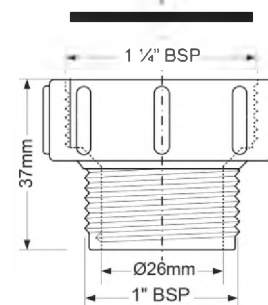

7

HC54

Код товара HC54
Переходный элемент с 1 1/2" «мама» на 1 1/2" «папа»; цвет - белый

Материал - полипропилен
Индивидуальная упаковка - пластиковый пакет, по 10 шт

500шт
ВхГхШ (см)
24X59X39
Брутто: 12,05 кг

8

HC55

Код товара HC55
Переходный элемент с 1 1/4" «мама» на 1 1/2" «папа»; цвет - белый

Материал - полипропилен
Индивидуальная упаковка - пластиковый пакет, по 50 шт

750шт
ВхГхШ (см)
24X59X39
Брутто: 8,63 кг

9

HC056-RU

Код товара HC056-RU
Переходный элемент с 2" «мама» на 1 1/2" «папа»; цвет - белый

Материал - полипропилен
Индивидуальная упаковка - пластиковый пакет

1000шт
ВхГхШ (см)
29X48X58
Брутто: 11,42 кг

10

S12C

Код товара S12C
Переходный элемент с 1 1/2" «мама» на 1" «папа»; цвет - белый

Материал - полипропилен
Индивидуальная упаковка - пластиковый пакет

600шт
ВхГхШ (см)
29X48X58
Брутто: 11,40 кг

11

S12D

Код товара S12D
Переходный элемент с 1" «мама» на 3/4" «папа»; цвет - белый

Материал - полипропилен
Индивидуальная упаковка - пластиковый пакет

950шт
ВхГхШ (см)
29X48X58
Брутто: 10,30 кг