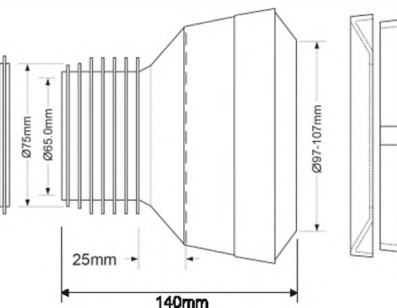

Брутто: 2,20 кг

4

WC-MAC4

Код товара **WC-MAC4**

Фановая труба с манжетой

вход Ду, мм	97 + 107
выход Дн, мм	4"/110
длина, мм	116
смещение, мм	20

Материал - EVA (этилен винил ацетат)
Индивидуальная упаковка - пластиковый пакет