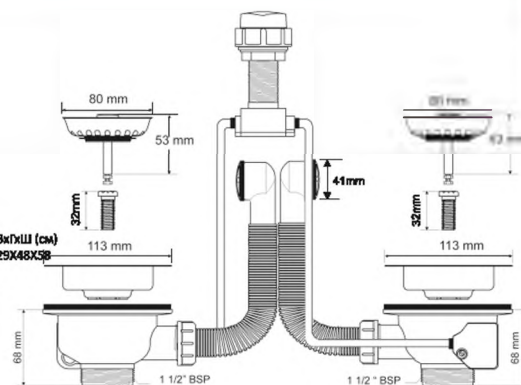

выход	1 1/2"
решетка выпуска, мм	113, нерж. сталь
длина/диаметр перелива, мм	229/25
соединительный болт	M12 x 32 мм

Материал - полипропилен
Индивидуальная упаковка - пластиковый пакет

10шт
Бруто: 7,82 кг