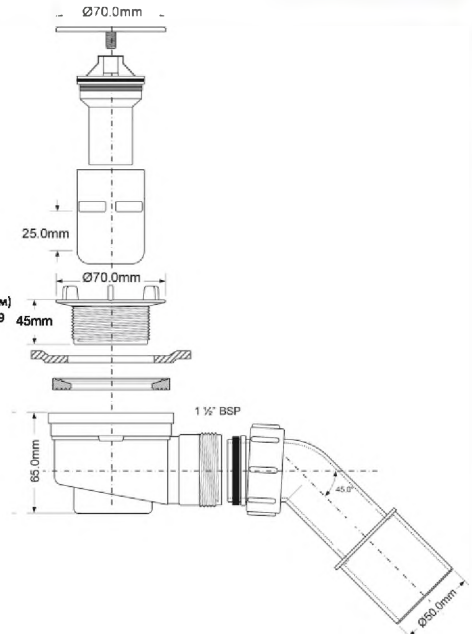

7

MRS2CL-CB

Код товара **MRS2CL-CB**

Сифон бутылочный для поддона с выпуском, сливной решеткой и пробкой тип-"кнопка"; высота трапа 92мм; цвет - хром

выход, мм	40/50
выпуск/ пробка, мм	70/70, латунь
пропускная способность, л/мин	20
высота гидрозатвора, мм	19

Брутто: 21,80 кг

Материал - полипропилен
Индивидуальная упаковка - пластиковый пакет

Еще доступны цвета:

MRS2CL-AB
античная
бронза

MRS2CL-SN
сатиновый
никель

MRS2CL-SC
сатиновый
хром

8

MRS5C-SL-65

Код товара **MRS5C-SL-65**

Сифон бутылочный для поддона с выпуском и "грибком"; высота трапа 65мм; цвет - хром

выход, мм	40/50
выпуск	70мм, пластик
"грибок"	нерж.сталь
пропускная способность, л/мин	20
высота гидрозатвора, мм	25

Брутто: 9,50 кг

Материал - полипропилен
Индивидуальная упаковка - пластиковый пакет

9

MRS5C-SLF-65

Код товара **MRS5C-SLF-65**

Сифон бутылочный для поддона с выпуском, "грибком" и раздвижной отводной трубой (300-500мм); высота трапа 65мм; цвет - хром

выход, мм	40/50
выпуск	70мм, пластик
"грибок"	нерж.сталь
пропускная способность, л/мин	20
высота гидрозатвора, мм	25

Брутто: 9,40 кг

Материал - полипропилен
Индивидуальная упаковка - пластиковый пакет