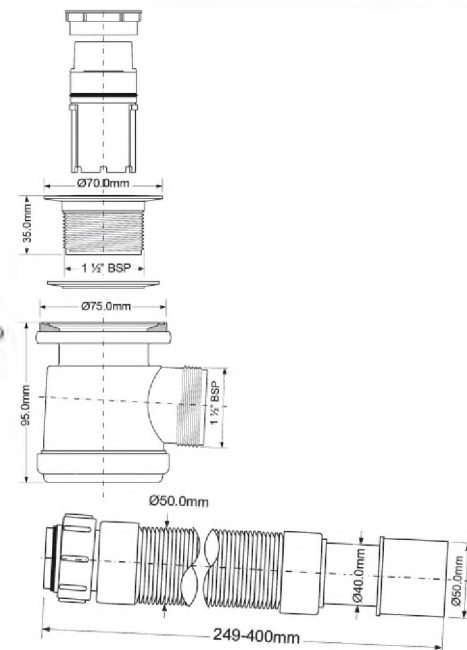

4

Код товара **MRS2CB**

Сифон бутылочный для поддона с выпуском и сливной решеткой; высота трапа 92мм; цвет - хром

выход, мм	40/50
выпуск/ сливная решетка, мм	70/45, латунь
пропускная способность, л/мин	26
высота гидрозатвора, мм	19

ВыГШ (см)
24X55X39

30шт
Брутто: 12,12 кг

Материал - полипропилен
Индивидуальная упаковка - картонная коробка

5

Код товара **MRS2CB-F**

Сифон бутылочный для поддона с выпуском, сливной решеткой и раздвижной отводной трубой (300-500мм); высота трапа 92мм; цвет - хром

выход, мм	40/50
выпуск/ сливная решетка, мм	70/45, латунь
пропускная способность, л/мин	26
высота гидрозатвора, мм	19

ВыГШ (см)
24X55X39

25шт
Брутто: 12,75 кг

Материал - полипропилен
Индивидуальная упаковка - пластиновый пакет

6

Код товара **STW70CPB-61MM**

Выпуск без пробки с 45 мм сливной решеткой; высота 61 мм; цвет - хром

ВыХОД	1 1/2"
решетка выпуска, мм	70

ВыГШ (см)
29X48X58

100шт
Брутто: 26,84 кг

Материал - металл
Индивидуальная упаковка - пластиновый пакет