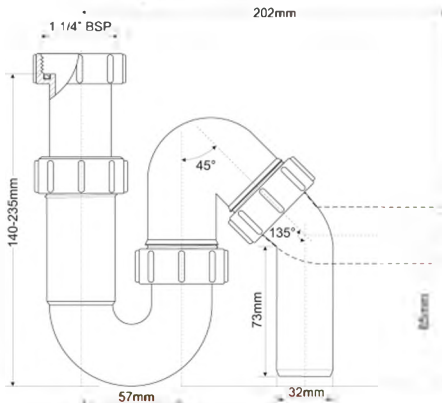

Сифоны для моек и умывальников,
комплектующие

1