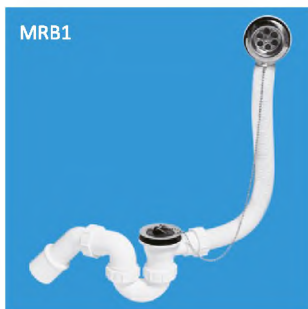

1

MRB1

Код товара MRB1

Трап для ванн "стандартный" с переливом, пробкой и цепочкой

выход, мм	40/50
длина и диаметр перелива, мм	368 x 34
решетка перелива/выпуска	нерж.сталь
пропускная способность, л/мин	55
высота гидрозатвора, мм	50

Материал - полипропилен

Индивидуальная упаковка - пластиковый пакет

Бруто: 13,94 кг

2

MRB1-N

Код товара MRB1-N

Трап для ванн неразборный с ревизией, переливом, пробкой и цепочкой

выход, мм	40/50
длина и диаметр перелива, мм	368 x 34
решетка перелива/выпуска	нерж.сталь
пропускная способность, л/мин	55
высота гидрозатвора, мм	50

Материал - полипропилен

Индивидуальная упаковка - пластиковый пакет

Бруто: 13,94 кг

3

MRB1-NS

Код товара MRB1-NS

Трап для ванн с ревизией, переливом, пробкой и цепочкой

выход, мм	40/50
длина и диаметр перелива, мм	368 x 34
решетка перелива/выпуска	нерж.сталь
пропускная способность, л/мин	55
высота гидрозатвора, мм	50

Материал - полипропилен

Индивидуальная упаковка - пластиковый пакет

Бруто: 13,94 кг

4

MRB1-A

Код товара MRB1-A

Слив-перелив для ванн/поддонов с пробкой и цепочкой

выход	1 1/2"
длина и диаметр перелива, мм	368 x 34
решетка перелива/выпуска	нерж.сталь

Материал - полипропилен

Индивидуальная упаковка - пластиковый пакет

Бруто: 17,37 кг