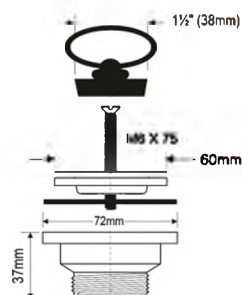

15

Код товара **MRW240WM**

Сифон бутылочный с выпуском, пробкой и адаптером под углом для слива бытовой техники

вход	1 1/2"
выход, мм	40
решетка выпуска, мм	60, нерж.сталь
пропускная способность, л/мин	34,5
высота гидрозатвора, мм	50

Материал - полипропилен
Индивидуальная упаковка - пластиковый пакет

16

Код товара **MRW240NW-WM**

Сифон бутылочный без выпуска с адаптером под углом для слива бытовой техники

вход	1 1/2"
выход, мм	40
пропускная способность, л/мин	34,5
высота гидрозатвора, мм	50

Материал - полипропилен
Индивидуальная упаковка - пластиковый пакет

17

Код товара **MRSK1**

Сифон бутылочный с выпуском, пробкой, отводной трубой и отражателем

вход	1 1/2"
выход, мм	40
решетка выпуска, мм	70, нерж.сталь
пропускная способность, л/мин	46,8
высота гидрозатвора, мм	75

Материал - полипропилен
Индивидуальная упаковка - пластиковый пакет

18

Код товара **MRSK1-NW**

Сифон бутылочный без выпуска с отводной трубой и отражателем

вход	1 1/2"
выход, мм	40
пропускная способность, л/мин	46,8
высота гидрозатвора, мм	75

Материал - полипропилен
Индивидуальная упаковка - пластиковый пакет