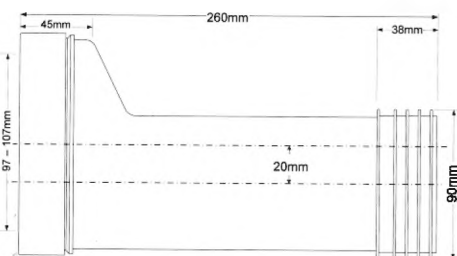

11

Код товара **MRWC4-A**

Прямая фановая труба с манжетой и смещением

вход Ду, мм	90 ÷ 110
выход Дн, мм	110
длина, мм	95
смещение, мм	15

Материал - полипропилен
Индивидуальная упаковка - пластиковый пакет

ВхГхШ (см)
48х59х39
60шт

Брутто: 11,69 кг

12

Код товара **MRWC5**

Прямая фановая труба с манжетой и смещением

вход Ду, мм	97 ÷ 107
выход Дн, мм	90 ÷ 110
длина, мм	129
смещение, мм	40

Материал - полипропилен
Индивидуальная упаковка - пластиковый пакет

ВхГхШ (см)
48х59х39
35шт

Брутто: 11,05 кг

13

Код товара **MRWC6**

Прямая фановая труба со смещением

вход Ду, мм	97 ÷ 107
выход Дн, мм	110
длина, мм	125
смещение, мм	40

Материал - полипропилен
Индивидуальная упаковка - пластиковый пакет

ВхГхШ (см)
48х59х39
35шт

Брутто: 9,16 кг

14

Код товара **MRWC7**

Прямая фановая труба с манжетой и смещением

вход Ду, мм	97 ÷ 107
выход Дн, мм	90 ÷ 110
длина, мм	260
смещение, мм	20

Материал - полипропилен
Индивидуальная упаковка - пластиковый пакет

ВхГхШ (см)
48х59х39
25шт

Брутто: 10,00 кг

15

Код товара **MRWC7-90**

Прямая фановая труба с манжетой и смещением

вход Ду, мм	97 ÷ 107
выход Дн, мм	80 ÷ 90
длина, мм	260
смещение, мм	20

Материал - полипропилен
Индивидуальная упаковка - пластиковый пакет

ВхГхШ (см)
58х48х58
30шт

Брутто: 12,06 кг