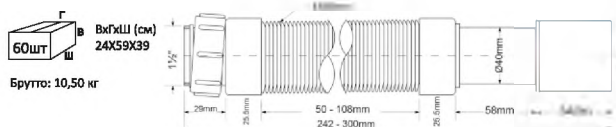

Код товара MRMF2-03

Труба гибкая раздвижная

вход Ду	1 1/2"
выход Дн, мм	40/50
длина, мм	243 ÷ 300

Материал - полипропилен
Индивидуальная упаковка - пластиковый пакет