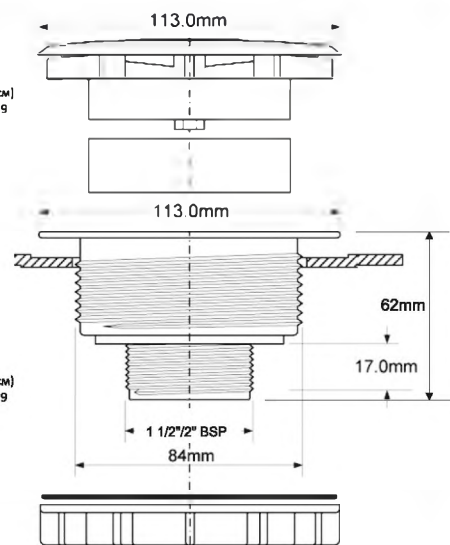

31,32

Код товара **MRSW3-CP**

Выпуск со съёмной фильтрующей решеткой и "грибком" (дизайн "мерседес") для поддонов

выход, мм	1 1/2"
выпуск, мм	113, пластик
"грибок", мм	113, хром.пластик

25шт
ВхГхШ (см)
58x48x29
Брутто: 7,62 кг

Материал - полипропилен
Индивидуальная упаковка - пластиковый пакет

Код товара **MRSW4-CP**

Выпуск со съёмной фильтрующей решеткой и "грибком" (дизайн "мерседес") для поддонов

выход, мм	2"
выпуск, мм	113, пластик
"грибок", мм	113, хром.пластик

25шт
ВхГхШ (см)
58x48x29
Брутто: 7,75 кг

Материал - полипропилен
Индивидуальная упаковка - пластиковый пакет

Еще доступны цвета:

33,34

Код товара **MRSW5-CP**

Выпуск со съёмной фильтрующей решеткой и "грибком" для поддонов

выход, мм	1 1/2"
выпуск, мм	113, пластик
"грибок", мм	113, хром.пластик

25шт
ВхГхШ (см)
58x48x29
Брутто: 7,87 кг

Материал - полипропилен
Индивидуальная упаковка - пластиковый пакет

Код товара **MRSW6-CP**

Выпуск со съёмной фильтрующей решеткой и "грибком" для поддонов

выход, мм	2"
выпуск, мм	113, пластик
"грибок", мм	113, хром.пластик

25шт
ВхГхШ (см)
58x48x29
Брутто: 7,75 кг

Материал - полипропилен
Индивидуальная упаковка - пластиковый пакет

Еще доступны цвета: