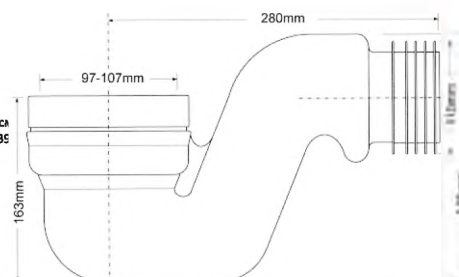

Код товара MRWC45

Фановая труба с гидрозатвором и манжетой; высота 150мм; выход горизонтальный

вход Ду, мм	97 ÷ 107
выход Дн, мм	90 ÷ 110
высота гидрозатвора, мм	50

Материал - полипропилен
Индивидуальная упаковка - пластиковый пакет

Брутто: 13,01 кг