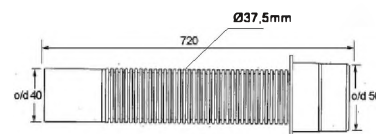

2

MRF2

Код товара MRF2

Труба гибкая

вход Дн, мм	40
выход Дн, мм	50
длина, мм	720

Материал - полипропилен
Индивидуальная упаковка - пластиковый пакет

Брутто: 7,25 кг

3,4,5