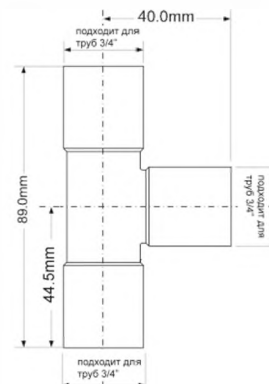

6

R2M

Код товара **R2M**

Отвод на 90° Ду=19-23мм/19-23мм (компрессионное соединение); цвет - белый

Материал - полипропилен
Индивидуальная упаковка - пластиковый пакет

Брутто: 11,90 кг

7

R2A

Код товара **R2A**

Отвод на 135° Ду=21,6мм/21,6мм (соединение "вставил-нажал"); цвет - белый

Материал - полипропилен
Индивидуальная упаковка - пластиковый пакет

Брутто: 7,12 кг

8

R2AM

Код товара **R2AM**

Отвод на 135° Ду=19-23мм/19-23мм (компрессионное соединение); цвет - белый

Материал - полипропилен
Индивидуальная упаковка - пластиковый пакет

Брутто: 9,70 кг

9

R3

Код товара **R3**

Тройник Ду=21,6мм/21,6мм/21,6мм (соединение "вставил-нажал"); цвет - белый

Материал - полипропилен
Индивидуальная упаковка - пластиковый пакет

Брутто: 7,07 кг

10

R3M

Код товара **R3M**

Тройник Ду=19-23мм/19-23мм/19-23мм (компрессионное соединение); цвет - белый

Материал - полипропилен
Индивидуальная упаковка - пластиковый пакет

Брутто: 11,82 кг