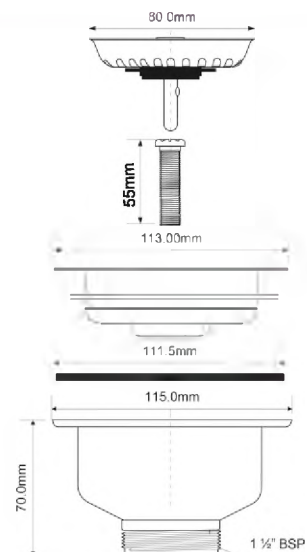

решетка выпуска, мм	113, нерж.сталь
соединительный болт	M12 x 55 мм

Брутто: 19,62 кг

Материал - полипропилен

Индивидуальная упаковка - картонная коробка

Еще доступны цвета:

MRSKW7G
золото

MRSKW7AB
античная
бронза