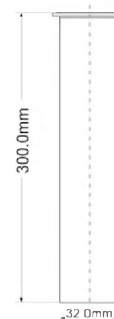

10

Код товара **STALK-125-CPB**

Вставка; высота 125 мм; цвет - хром

вход	1 1/2"
выход, мм	32

Брутто: 9,89 кг

Материал - латунь
Индивидуальная упаковка - пластиковый пакет

Еще доступны цвета:

STALK-125-PVD
золото

11

Код товара **STALK-300A-CPB**

Вставка без гайки; высота 300 мм; цвет-хром

вход	32
выход, мм	32

Брутто: 9,89 кг

Материал - металл
Индивидуальная упаковка - пластиковый пакет

12

Код товара **STALK-300-CPB**

Вставка; высота 300 мм; цвет-хром

вход	1 1/2"
выход, мм	32

Брутто: 9,89 кг

Материал - металл
Индивидуальная упаковка - пластиковый пакет

13

Код товара **STALK-300KN-CPB**

Вставка с рифленой гайкой; высота 300 мм; цвет - хром

вход	1 1/2"
выход, мм	32

Брутто: 9,89 кг

Материал - металл
Индивидуальная упаковка - пластиковый пакет