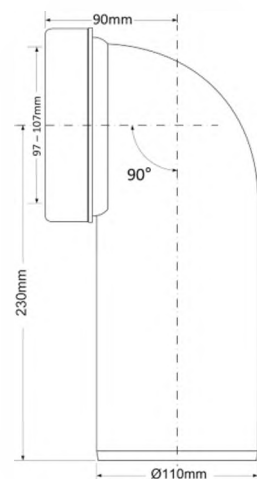

34

WCE-CON1

Код товара **WCE-CON1**

Прямая фановая труба

вход Ду, мм	97 ± 107
выход Дн, мм	110
Длина, мм	265

Материал - полипропилен
Индивидуальная упаковка - пластиковый пакет

Брутто: 7,85 кг

35

WCE-CON4

Код товара **WCE-CON4**

Прямая фановая труба со смещением

вход Ду, мм	97 ± 107
выход Дн, мм	110
длина, мм	150
смещение, мм	20

Материал - полипропилен
Индивидуальная упаковка - пластиковый пакет

Брутто: 8,83 кг

36

WCE-CON9

Код товара **WCE-CON9**

Прямая фановая труба под углом

вход Ду, мм	97 ± 107
выход Дн, мм	110
длина, мм	230
угол	90°

Материал - полипропилен
Индивидуальная упаковка - пластиковый пакет

Брутто: 8,73 кг

37

WCE-CON16

Код товара **WCE-CON16**

Прямая фановая труба под углом

вход Ду, мм	97 ± 107
выход Дн, мм	110
длина, мм	192
угол	45°

Материал - полипропилен
Индивидуальная упаковка - пластиковый пакет

Брутто: 8,15 кг