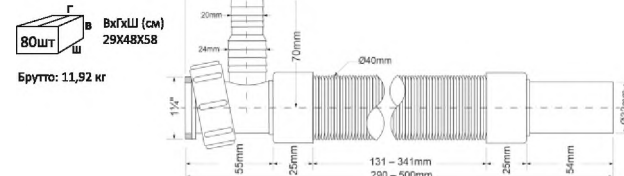

Код товара	Описание	Вход Ду	Выход Дн, мм	Длина, мм	ВхГхШ (см) 29X48X58	Брутто, кг
14	MRMF1W	Труба гибкая раздвижная с адаптером для слива бытовой техники	1 1/4"	32	460 ÷ 1000	45 шт	9,14
15	MRMF112W	Труба гибкая раздвижная с адаптером для слива бытовой техники	1 1/4"	32	480 ÷ 1200	50 шт	11,12
16	MRMF115W	Труба гибкая раздвижная с адаптером для слива бытовой техники	1 1/4"	32	600 ÷ 1500	40 шт	10,02
17	MRMF120W	Труба гибкая раздвижная с адаптером для слива бытовой техники	1 1/4"	32	750 ÷ 2000	25 шт	11,12