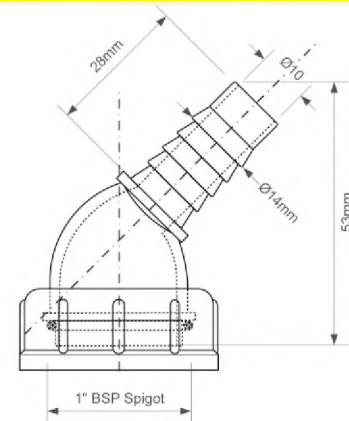

ВхГШ (см)
24X59X39

Брутто: 11,90 кг

22

Код товара **WFH-CON1**
Адаптер угловой 135°
1" «мама» x Дн=14мм «папа»

Материал - полипропилен
 Индивидуальная упаковка - пластиковый пакет

Брутто: кг

23,24

Код товара **WFH-CON4050**
Адаптер для подключения слива с 2-мя
прямыми отводами; вход 14мм/½" «папа»,
выход 50/40мм