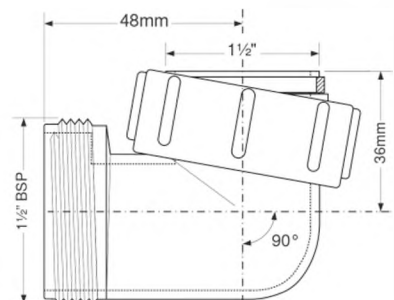

8

S4U

Код товара **S4U**

Отвод на 90°

вход «мама» 1 1/4"
выход «папа» 1 1/4"

Материал - полипропилен
Индивидуальная упаковка - пластиковый пакет

100шт ВхШхД (см)
29X48X58
Брутто: 13,10 кг

9

T4U

Код товара **T4U**

Отвод на 90°

вход «мама» 1 1/2"
выход «папа» 1 1/2"

Материал - полипропилен
Индивидуальная упаковка - пластиковый пакет

100шт ВхШхД (см)
29X48X58
Брутто: 15,10 кг

10, 11, 12, 13, 14, 15

MRNRV32C
MRNRV32C-PB

Код товара **MRNRV32C**
Код товара **MRNRV32C-PB**

Самозакрывающийся сливной клапан ("сухой" сифон);
выход компрессионный

вход Ду, мм 32
выход Ду, мм 32
пропускная способность, л/мин
вертик. 85/100
гориз. 49/63

Материал - полипропилен
Индивидуальная упаковка - блистер или

пластиковый пакет для кода **MRNRV32C-PB**

10шт ВхШхД (см)
38X48X58
Брутто: 30кг

MRNRV40C
MRNRV40C-PB

Код товара **MRNRV40C**
Код товара **MRNRV40C-PB**

Самозакрывающийся сливной клапан ("сухой" сифон);
выход компрессионный

вход Ду, мм 40
выход Ду, мм 40
пропускная способность, л/мин
вертик. 137/167
гориз. 77/103

Материал - полипропилен
Индивидуальная упаковка - блистер или

пластиковый пакет для кода **MRNRV40C-PB**

10шт ВхШхД (см)
38X48X58
Брутто: 30кг

MRNRV50C
MRNRV50C-PB

Код товара **MRNRV50C**
Код товара **MRNRV50C-PB**

Самозакрывающийся сливной клапан ("сухой" сифон);
выход компрессионный

вход Ду, мм 50
выход Ду, мм 50
пропускная способность, л/мин
вертик. 102/181
гориз. 81/120

Материал - полипропилен
Индивидуальная упаковка - блистер или

пластиковый пакет для кода **MRNRV50C-PB**

10шт ВхШхД (см)
38X48X58
Брутто: 30кг