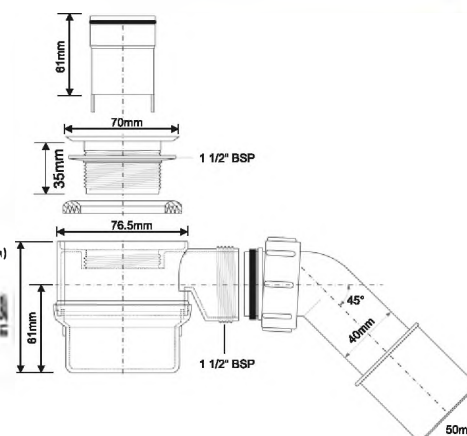

Код товара **CD-NC26-85**

Сифон бутылочный для напольных решеток и поддонов с выпуском; высота трапа 85мм

выход, мм	40/50
выпуск	70мм, пластик
пропускная способность, л/мин	20
высота гидрозатвора, мм	40

Материал - полипропилен
Индивидуальная упаковка - пластиковый пакет

50шт

ВхГхШ (см)
29x48x58

Брутто: 16,12 кг