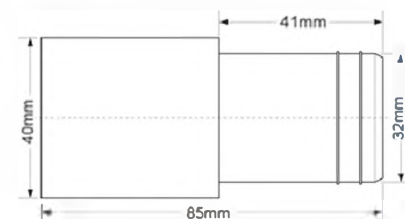

8

FLEXADUP/40

Код товара **FLEXADUP/40**

Адаптер на 40мм для MRF2/MRF375

Материал - полипропилен

Брутто: 17,52 кг