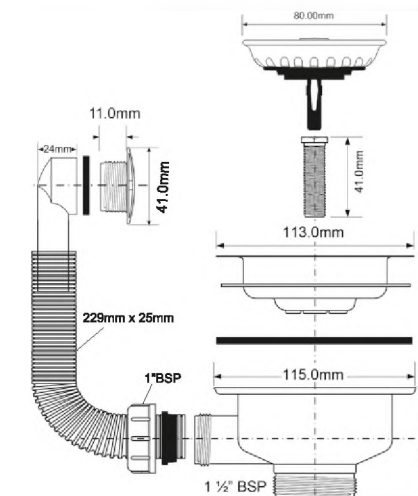

9

OF2-113SCL

Код товара **OF2-113SCL**

Слив-перелив под круглое отверстие перелива со съёмной фильтрующей решеткой-пробкой тип - "кнопка" (нержавейка с пластиком)

выход	1 1/2"
решетка выпуска, мм	113, нерж.сталь
длина/диаметр перелива, мм	229/25
соединительный болт	M12 x 41 мм

25шт ВхГхШ (см)
24X59X39
Брутто: 8,40 кг

Материал - полипропилен
Индивидуальная упаковка - картонная коробка

10

OF2-113SST

Код товара **OF2-113SST**

Слив-перелив под круглое отверстие перелива со съёмной фильтрующей решеткой-пробкой (нержавейка с пластиком)

выход	1 1/2"
решетка выпуска, мм	113, нерж.сталь
длина/диаметр перелива, мм	229/25
соединительный болт	M12 x 41 мм

25шт ВхГхШ (см)
24X59X39
Брутто: 7,40 кг

Материал - полипропилен
Индивидуальная упаковка - картонная коробка

11

OF2-113ES

Код товара **OF2-113ES**

Слив-перелив под круглое отверстие перелива со съёмной фильтрующей решеткой-пробкой; выход горизонтальный

выход	1 1/2"/40 мм
решетка выпуска, мм	113, нерж.сталь
длина/диаметр перелива, мм	229/25
соединительный болт	M12 x 55 мм

40шт ВхГхШ (см)
29X66X38
Брутто: 11,12 кг

Материал - полипропилен
Индивидуальная упаковка - пластиковый пакет