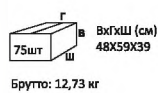

9

MRB5-A

Код товара MRB5-A

Слив-перелив для ванн/поддонов с пробкой и цепочкой

выход	1 1/2"
длина и диаметр перелива, мм	440 x 25
решетка перелива	пластик, хром
решетка выпуска, мм	70 нерж.сталь

Материал - полипропилен
Индивидуальная упаковка - пластиковый пакет

10

MRB5-AS

Код товара MRB5-AS

Слив-перелив для ванн/поддонов с пробкой и цепочкой

выход	1 1/2"
длина и диаметр перелива, мм	460 x 25
решетка перелива	нерж.сталь
решетка выпуска, мм	70, нерж. сталь

Материал - полипропилен
Индивидуальная упаковка - пластиковый пакет

11

MRB3

Код товара MRB3

Сифон трубный P-образный для ванн/поддонов с выпуском и пробкой

выход, мм	40/50
решетка перелива, мм	70, нерж.сталь
пропускная способность, л/мин	43,5
высота гидрозатвора, мм	19

Материал - полипропилен
Индивидуальная упаковка - пластиковый пакет