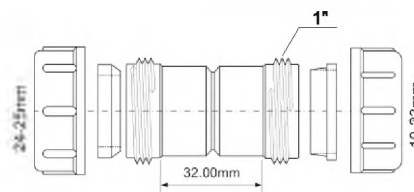

1

R-3M

Код товара **R-3M**

Труба; цвет - белый

диаметр Дн, мм	21,6
длина, мм	3000

Материал - полипропилен; HDPE
Индивидуальная упаковка - пластиковый пакет

2

R1

Код товара **R1**

Муфта Ду=21,6мм/21,6мм (соединение "вставил-нажал"); цвет - белый

Материал - полипропилен
Индивидуальная упаковка - пластиковый пакет

Брутто: 8,12 кг

3

R1M

Код товара **R1M**

Муфта Ду=19-23мм/19-23мм (компрессионное соединение); цвет - белый

Материал - полипропилен
Индивидуальная упаковка - пластиковый пакет

Брутто: 14,10 кг

4

R1M-CO

Код товара **R1M-CO**

Муфта переходная с Ду=19-23мм на Ду=24-25мм (компрессионное соединение); цвет - белый

Материал - полипропилен
Индивидуальная упаковка - пластиковый пакет

Брутто: 8,90 кг

5

R2

Код товара **R2**

Отвод на 90° Ду=21,6мм/21,6мм (соединение "вставил-нажал"); цвет - белый

Материал - полипропилен
Индивидуальная упаковка - пластиковый пакет

Брутто: 6,30 кг