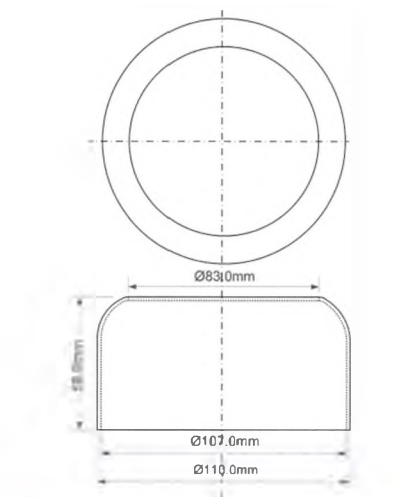

1,2,3

F32
F40
F50

Код товара F32

Отражатель круглый под трубу 32мм; цвет - белый

Материал - полипропилен
Индивидуальная упаковка - пластиковый пакет, по 20 шт

Код товара F40

Отражатель круглый под трубу 40мм; цвет - белый

Материал - полипропилен
Индивидуальная упаковка - пластиковый пакет, по 20 шт

Код товара F50

Отражатель круглый под трубу 50мм; цвет - белый

Материал - полипропилен
Индивидуальная упаковка - пластиковый пакет, по 20 шт

4,5,6

F32S
F40S
F50S

Код товара F32S

Отражатель круглый, неглубокий под трубу 32мм; цвет - белый

Материал - полипропилен
Индивидуальная упаковка - пластиковый пакет, по 20 шт

Код товара F40S

Отражатель круглый, неглубокий под трубу 40мм; цвет - белый

Материал - полипропилен
Индивидуальная упаковка - пластиковый пакет, по 20 шт

Код товара F50S

Отражатель круглый, неглубокий под трубу 50мм; цвет - белый

Материал - полипропилен
Индивидуальная упаковка - пластиковый пакет, по 20 шт

7

F80

Код товара F80

Отражатель круглый под трубу 80мм; подходит для жестких фановых труб; цвет - белый

Материал - полипропилен
Индивидуальная упаковка - пластиковый пакет