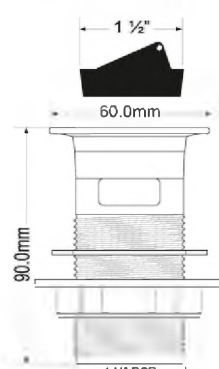

9

BW1H

Код товара BW1H

Выпуск с переливом, контргайкой и черной пробкой с круглым держателем; высота 90мм; цвет - хром. Устанавливается на герметик.

выход 1 1/4"
решетка выпуска, мм 60

ВхГхШ (см)
29x48x58

Брутто: 14,32 кг

Материал - АБС

Индивидуальная упаковка - пластиковый пакет

10

BW1AH

Код товара BW1AH

Выпуск без перелива с контргайкой и черной пробкой с круглым держателем; высота 90мм; цвет - хром. Устанавливается на герметик.

выход 1 1/4"
решетка выпуска, мм 60

ВхГхШ (см)
29x48x58

Брутто: 12,82 кг

Материал - АБС

Индивидуальная упаковка - пластиковый пакет

11

BSW1

Код товара BSW1

Выпуск с переливом, контргайкой и черной пробкой под цепочку; высота 90мм. Устанавливается на герметик.

выход 1 1/4"
решетка выпуска, мм 60, нерж. сталь

ВхГхШ (см)
29x48x58

Брутто: 13,82 кг

Материал - полипропилен

Индивидуальная упаковка - пластиковый пакет

12

BSW2

Код товара BSW2

Выпуск без перелива с контргайкой и черной пробкой под цепочку; высота 90мм. Устанавливается на герметик.

выход 1 1/4"
решетка выпуска, мм 60, нерж. сталь

ВхГхШ (см)
29x48x58

Брутто: 11,62 кг

Материал - полипропилен

Индивидуальная упаковка - пластиковый пакет

13

BSW1H

Код товара BSW1H

Выпуск с переливом, контргайкой и черной пробкой с круглым держателем; высота 90мм. Устанавливается на герметик.

выход 1 1/4"
решетка выпуска, мм 60, нерж. сталь

ВхГхШ (см)
29x48x58

Брутто: 12,13 кг

Материал - полипропилен

Индивидуальная упаковка - пластиковый пакет