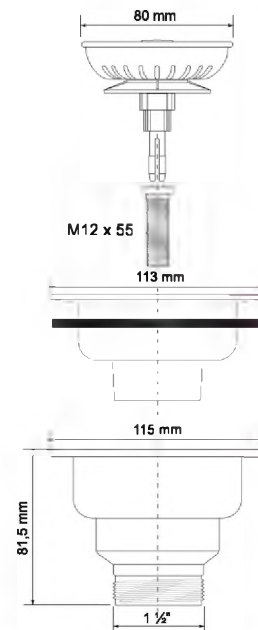

10

MRSKW7CL

Код товара **MRSKW7CL**

Выпуск со съёмной фильтрующей решеткой-пробкой тип- "кнопка"(нержавейка с пластиком); высота 81,5 мм

выход	1 1/2"
решетка выпуска, мм	113, нерж.сталь
соединительный болт	M12 x 55 мм

Брутто: 10,60 кг

Материал - полипропилен

Индивидуальная упаковка - картонная коробка