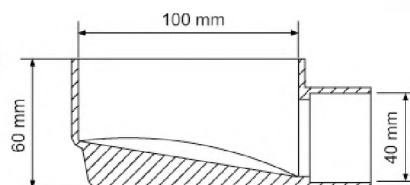

вход, мм	100
выход Ду, мм	40
пропускная способность, л/мин	61

Материал - полипропилен
Индивидуальная упаковка - пластиковый пакет

Брутто: 8,77 кг

8

FD110-50

Код товара **FD110-50**

Водосток напольный (без гидрозатвора); высота 78-158мм; вход Дн=110мм, выход Дн=50мм