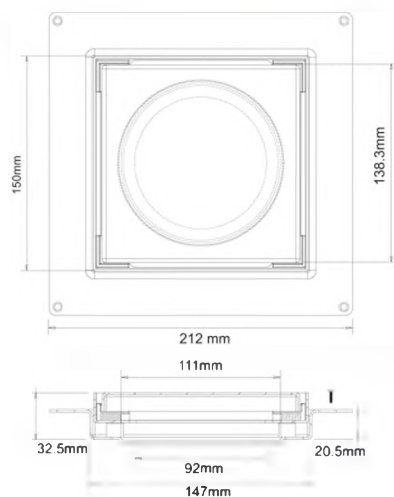

Материал - полированная нерж.сталь
Индивидуальная упаковка - картонная коробка

ВхГхШ (см)
29х48х58

Брутто: 17,72 кг

3,4

CD150-90-BLOV

Код товара CD150-90-BLOV

Насадка (150ммх150мм) сливная (дизайн "LOVE") под плитку толщиной 8-16мм в комплекте с регулирующимися 128-170мм опорами; сливное отверстие 90мм; цвет - сталь