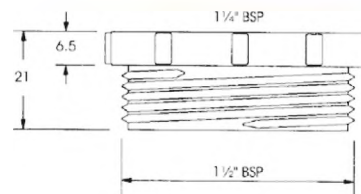

7

HC54

Код товара HC54
Переходный элемент с 1 1/2" «мама» на 1 1/2" «папа»; цвет - белый

Материал - полипропилен
Индивидуальная упаковка - пластиковый пакет, по 10 шт

500шт
ВхГхШ (см)
24X59X39
Брутто: 12,05 кг

8

HC55

Код товара HC55
Переходный элемент с 1 1/4" «мама» на 1 1/2" «папа»; цвет - белый

Материал - полипропилен
Индивидуальная упаковка - пластиковый пакет, по 50 шт

750шт
ВхГхШ (см)
24X59X39
Брутто: 8,63 кг

9

HC056-RU

Код товара HC056-RU
Переходный элемент с 2" «мама» на 1 1/2" «папа»; цвет - белый

Материал - полипропилен
Индивидуальная упаковка - пластиковый пакет

1000шт
ВхГхШ (см)
29X48X58
Брутто: 11,42 кг

10

S12C

Код товара S12C
Переходный элемент с 1 1/2" «мама» на 1" «папа»; цвет - белый

Материал - полипропилен
Индивидуальная упаковка - пластиковый пакет

600шт
ВхГхШ (см)
29X48X58
Брутто: 11,40 кг

11

S12D

Код товара S12D
Переходный элемент с 1" «мама» на 3/4" «папа»; цвет - белый

Материал - полипропилен
Индивидуальная упаковка - пластиковый пакет

950шт
ВхГхШ (см)
29X48X58
Брутто: 10,30 кг