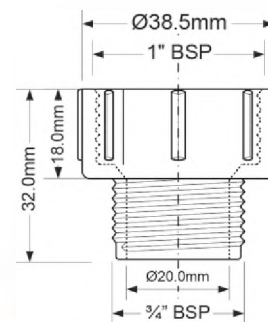

7

HC54

Код товара HC54
Переходный элемент с 1 1/2" «мама» на 1 1/2" «папа»; цвет - белый

Материал - полипропилен
Индивидуальная упаковка - пластиковый пакет, по 10 шт

500шт
ВхГхШ (см)
24X59X39
Брутто: 12,05 кг

8

HC55

Код товара HC55
Переходный элемент с 1 1/4" «мама» на 1 1/2" «папа»; цвет - белый

Материал - полипропилен
Индивидуальная упаковка - пластиковый пакет, по 50 шт

750шт
ВхГхШ (см)
24X59X39
Брутто: 8,63 кг

9

HC056-RU

Код товара HC056-RU
Переходный элемент с 2" «мама» на 1 1/2" «папа»; цвет - белый

Материал - полипропилен
Индивидуальная упаковка - пластиковый пакет

1000шт
ВхГхШ (см)
29X48X58
Брутто: 11,42 кг

10

S12C

Код товара S12C
Переходный элемент с 1 1/2" «мама» на 1" «папа»; цвет - белый

Материал - полипропилен
Индивидуальная упаковка - пластиковый пакет

600шт
ВхГхШ (см)
29X48X58
Брутто: 11,40 кг

11

S12D

Код товара S12D
Переходный элемент с 1" «мама» на 3/4" «папа»; цвет - белый

Материал - полипропилен
Индивидуальная упаковка - пластиковый пакет

950шт
ВхГхШ (см)
29X48X58
Брутто: 10,30 кг