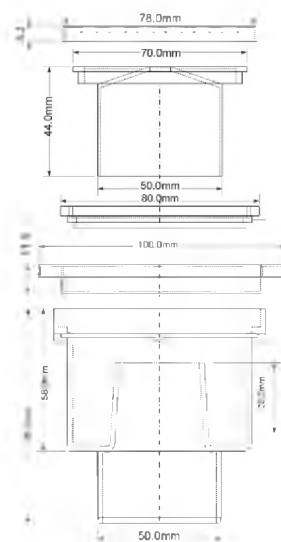

9

Код товара **MRFG4**

Трап напольный с решеткой; высота 62мм

выход Дн, мм	50
решетка	100ммx100мм полир.нерж.сталь
пропускная способность, л/мин	17
высота гидрозатвора, мм	19

ВхГxШ (см)
29x48x58

Брутто: 12,04 кг

Материал - полипропилен
Индивидуальная упаковка - пластиковый пакет

10

Код товара **MRFG4V**

**Трап напольный с решеткой; высота 62мм;
вертикальный выход**

выход, Дн мм	50
решетка	100ммx100мм полир.нерж.сталь
пропускная способность, л/мин	17
высота гидрозатвора, мм	29

ВхГxШ (см)
29x48x58

Брутто: 11,06 кг

Материал - полипропилен
Индивидуальная упаковка - пластиковый пакет

11

Код товара **MRFG6**

**Трап напольный; высота 160мм; 3 входа и
1 выход под клеевое соединение**

вход, мм	160
выходы, мм	50, 110
пропускная способность, л/мин	61
высота гидрозатвора, мм	50

ВхГxШ (см)
58x48x58

Брутто: 11,20 кг

Материал - АБС
Индивидуальная упаковка - пластиковый пакет

12

Код товара **MRFGC6**

**Насадка (200ммx200мм) сливная со съёмными
декоративной заглушкой и решеткой;
посадочный диаметр 160мм; цвет - белый**

Материал - АБС
Индивидуальная упаковка - пластиковый пакет

ВхГxШ (см)
29x48x58

Брутто: 19,75 кг