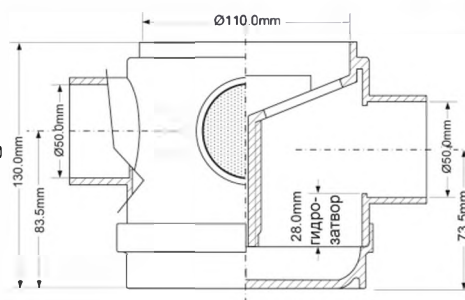

1

Код товара **MRFG1**

Трап напольный; высота 130мм; 3 входа и 1 выход под клеевое соединение

вход, мм	100
выходы Ду, мм	50
пропускная способность, л/мин	61
высота гидрозатвора, мм	28

Бруто: 15,60 кг

Материал - АБС
Индивидуальная упаковка - пластиковый пакет

2

Код товара **MRFG2**

Трап напольный; высота 130мм; 3 входа и 1 выход под раструбное соединение

вход, мм	100
выходы Ду, мм	50
пропускная способность, л/мин	61
высота гидрозатвора, мм	28

Бруто: 11,20 кг

Материал - АБС
Индивидуальная упаковка - пластиковый пакет

3

Код товара **MRFGC1**

Насадка (150ммx150мм) сливная со съемной решеткой; посадочный диаметр 100мм; цвет - белый

Материал - АБС
Индивидуальная упаковка - пластиковый пакет

Бруто: 20,72 кг

4

Код товара **MRFGC2**

Насадка (150ммx150мм) сливная со съемными декоративной заглушкой и решеткой; посадочный диаметр 100мм; цвет - белый

Материал - АБС
Индивидуальная упаковка - пластиковый пакет

Бруто: 22,12 кг