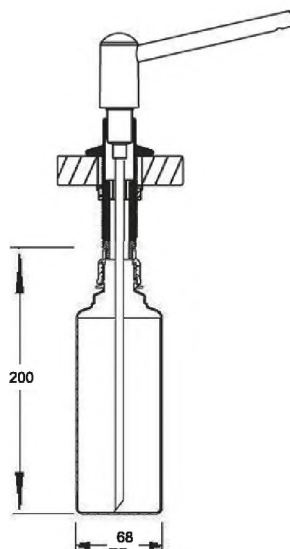

4

Код товара **HC20-MT102-CPB**

Диспенсер для жидкого мыла с латунным носиком (дизайн "MT102"); цвет - хром

Материал - полипропилен/латунь
Индивидуальная упаковка - картонная коробка

Брутто: 10,90 кг

Еще доступны цвета:

HC20-MT102-SN
сатиновый
никель

5

Код товара **HC20-WBT-CPB**

Диспенсер для жидкого мыла с латунным носиком (дизайн "WBT"); цвет - хром

Материал - полипропилен/латунь
Индивидуальная упаковка - картонная коробка

Брутто: 10,90 кг

Еще доступны цвета:

HC20-WBT-PVD
золото

HC20-WBT-SN
сатиновый
никель

6

Код товара **HC20-SQ-CPB**

Диспенсер для жидкого мыла с латунным носиком (дизайн "SQ"); цвет - хром

Материал - полипропилен/латунь
Индивидуальная упаковка - картонная коробка

Брутто: 10,90 кг