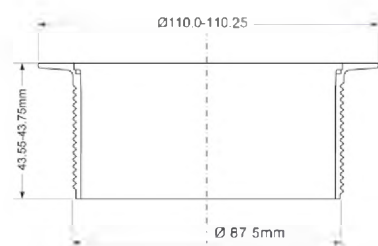

17,18

Код товара MRS8MECP-VL

Сифон бутылочный для поддона с выпуском и "грибком" (дизайн "мерседес"); высота трапа 105мм; вертикальный выход; цвет - хром

выход, мм	50
выпуск, мм	110, пластик
сливная решетка, мм	113, пластик
пропускная способность, л/мин	50
высота гидрозатвора, мм	50

Материал - полипропилен
Индивидуальная упаковка - картонная коробка

Код товара MRS8MECPB-VL

Сифон бутылочный для поддона с выпуском и "грибком" (дизайн "мерседес"); высота трапа 105мм; вертикальный выход; цвет - хром

выход, мм	50
выпуск, мм	110, пластик
сливная решетка, мм	113, латунь
пропускная способность, л/мин	50
высота гидрозатвора, мм	50

Материал - полипропилен
Индивидуальная упаковка - картонная коробка

19,20

Код товара MRS8CPBS-VL

Сифон бутылочный для поддона с выпуском (дизайн решетки - "параллельные прорези"); высота трапа 105мм; цвет - хром

выход, мм	50
выпуск, мм	113, латунь
сливная решетка, мм	86, латунь
пропускная способность, л/мин	50
высота гидрозатвора, мм	50

Материал - полипропилен
Индивидуальная упаковка - картонная коробка

Код товара MRS8CPBR-VL

Сифон бутылочный для поддона с выпуском (дизайн сливной решетки "радиальные прорези"); высота трапа 85мм; цвет - хром

выход, мм	50
выпуск, мм	113, латунь
сливная решетка, мм	86, латунь
пропускная способность, л/мин	50
высота гидрозатвора, мм	50

Материал - полипропилен
Индивидуальная упаковка - картонная коробка

21

Код товара MRS8CPB-W43

Выпуск без перелива, сливной решетки и пробки; высота 43мм; цвет-хром. Подходит для сифонов под поддон серии MRS4!

Материал - металл
Индивидуальная упаковка - пластиковый пакет