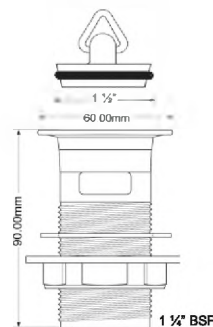

14

BSW2H

Код товара **BSW2H**

Выпуск без перелива с контргайкой и черной пробкой с круглым держателем; высота 90мм. Устанавливается на герметик.

Выход 1 1/4"
решетка выпуска, мм 60, нерж.сталь

150шт
Вых(Ш) (см) 29x48x58
Брутто: 12,00 кг

Материал - полипропилен
Индивидуальная упаковка - пластиковый пакет

15

CW1

Код товара **CW1**

Выпуск с переливом, контргайкой и хромированной пробкой под цепочку; высота 90мм; цвет - хром. Устанавливается на герметик.

Выход 1 1/4"
решетка выпуска, мм 60

200шт
Вых(Ш) (см) 29x48x58
Брутто: 14,83 кг

Материал - АБС
Индивидуальная упаковка - пластиковый пакет

16

CW1A

Код товара **CW1A**

Выпуск без перелива с контргайкой и хромированной пробкой под цепочку; высота 90мм; цвет - хром. Устанавливается на герметик.

Выход 1 1/4"
решетка выпуска, мм 60

180шт
Вых(Ш) (см) 29x48x58
Брутто: 11,92 кг

Материал - АБС
Индивидуальная упаковка - пластиковый пакет

17

CW1H

Код товара **CW1H**

Выпуск с переливом, контргайкой и хромированной пробкой с круглым держателем; высота 90мм; цвет - хром. Устанавливается на герметик.

Выход 1 1/4"
решетка выпуска, мм 60

200шт
Вых(Ш) (см) 29x48x58
Брутто: 11,52 кг

Материал - АБС
Индивидуальная упаковка - пластиковый пакет

18

CW1AH

Код товара **CW1AH**

Выпуск без перелива с контргайкой и хромированной пробкой с круглым держателем; высота 90мм; цвет - хром. Устанавливается на герметик.

Выход 1 1/4"
решетка выпуска, мм 60

180шт
Вых(Ш) (см) 29x48x58
Брутто: 12,10 кг

Материал - АБС
Индивидуальная упаковка - пластиковый пакет