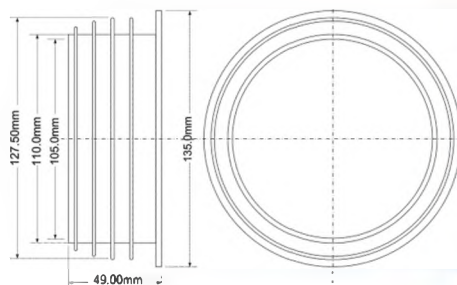

P-R-VP127

Код товара P-R-VP127

Манжета для перехода с трубы Дн=110мм на чугунную трубу Ду=127мм; цвет - черный

Материал - PVC
Индивидуальная упаковка - пластиковый пакет

70шт ВхГхШ (см) 24X59X39
Брутто: 7,60 кг