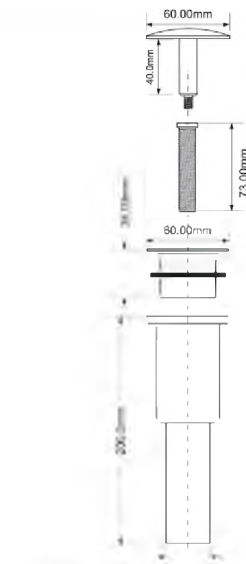

23

Код товара **DEC DW-CB**

Выпуск без пробки; высота 200мм; цвет - хром

выход, мм	32
решетка выпуска/"грибок", мм	60/60
соединительный болт	M12 x 70мм

10шт
ВхГхШ (см)
29x48x58
Брутто: 8,77 кг

Материал - латунь
Индивидуальная упаковка - картонная коробка

Еще доступны цвета:

24

Код товара **DEC PU-CB**

Выпуск с пробкой тип- "донный клапан"; высота 200мм; цвет - хром

выход, мм	32
решетка выпуска/"грибок", мм	60/60
соединительный болт	M12 x 35мм M12 x 70мм

17шт
ВхГхШ (см)
29x48x58
Брутто: 21,35 кг

Материал - латунь
Индивидуальная упаковка - картонная коробка

Еще доступны цвета:

25

Код товара **GWAL-CB**

Удлинитель для выпуска; высота 55мм; цвет - хром

вход	1 ¼"
выход	1 ¼"

40шт
ВхГхШ (см)
29x48x58
Брутто: 8,50 кг

Материал - латунь
Индивидуальная упаковка - пластиковый пакет

26

Код товара **GWAS-CB**

Удлинитель для выпуска; высота 30мм; цвет - хром

вход	1 ¼"
выход	1 ¼"

40шт
ВхГхШ (см)
29x48x58
Брутто: 7,30 кг

Материал - латунь
Индивидуальная упаковка - пластиковый пакет