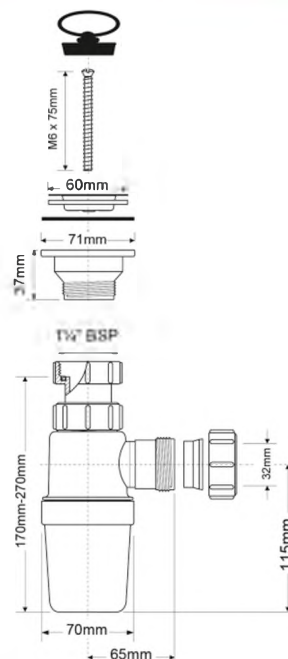

1, 2

Код товара MRW1

Сифон бутылочный с выпуском, пробкой, отводной трубой и отражателем

вход	1 1/4"
выход, мм	32
решетка выпуска, мм	60, нерж.сталь
пропускная способность, л/мин	36,1
высота гидрозатвора, мм	75

Материал - полипропилен
Индивидуальная упаковка - пластиковый пакет

Код товара MRW1-NW

Сифон бутылочный без выпуска с отводной трубой и отражателем

вход	1 1/4"
выход, мм	32
пропускная способность, л/мин	36,1
высота гидрозатвора, мм	75

Материал - полипропилен
Индивидуальная упаковка - пластиковый пакет

3, 4

Код товара MRW1-A

Сифон бутылочный с выпуском и пробкой

вход	1 1/4"
выход, мм	32
решетка выпуска, мм	60, нерж.сталь
пропускная способность, л/мин	36,1
высота гидрозатвора, мм	75

Материал - полипропилен
Индивидуальная упаковка - пластиковый пакет

Код товара MRW1-ANW

Сифон бутылочный без выпуска

вход	1 1/4"
выход, мм	32
пропускная способность, л/мин	36,1
высота гидрозатвора, мм	75

Материал - полипропилен
Индивидуальная упаковка - пластиковый пакет

5

Код товара MRW1-OF

Сифон бутылочный с системой слив-перелив под круглое отверстие перелива, пробкой, отводной трубой и отражателем

вход	1 1/4"
выход, мм	32
решетка выпуска, мм	60, нерж.сталь
пропускная способность, л/мин	36,1
высота гидрозатвора, мм	75

Материал - полипропилен
Индивидуальная упаковка - пластиковый пакет