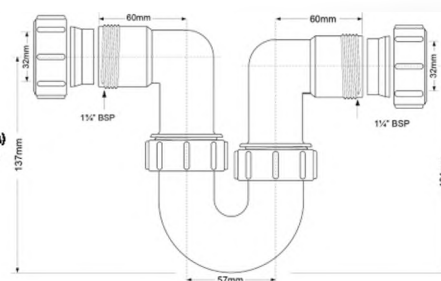

Код товара **MRT32-40**

Сифон трубный P-образный;
горизонтальный вход/выход

вход, мм	40
выход, мм	40
пропускная способность, л/мин	53
высота гидрозатвора, мм	70

ВххШхШ (см)
24x59x39

Брутто: 14,90 кг

Материал - полипропилен
Индивидуальная упаковка - пластиковый пакет