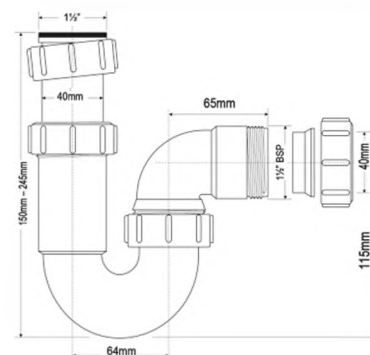

вход	1 1/2"
выход, мм	40
пропускная способность, л/мин	56,8
высота гидрозатвора, мм	75

Брутто: 12,30 кг

Материал - полипропилен
Индивидуальная упаковка - пластиковый пакет

23

MRSK15

Код товара **MRSK15**

Сифон трубный P-образный без выпуска

вход, мм	1 1/2"
выход, мм	40
пропускная способность, л/мин	56,8
высота гидрозатвора, мм	75

ВххШхШ (см)
48x59x39

Брутто: 7,90 кг

Материал - полипропилен
Индивидуальная упаковка - пластиковый пакет

24,25,26