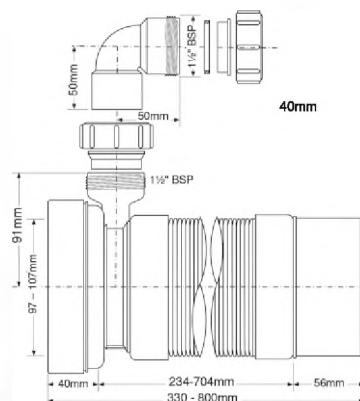

5

Код товара **WC-F11RD**

Фановая раздвижная труба под углом с манжетой и компрессионным отводом на 40мм

вход Ду, мм	97 ÷ 107
выход Дн, мм	90 ÷ 110
длина, мм	260-540
угол	90°

ВхГхШ (см)
48x59x39

Брутто: 13,73 кг

Материал - полипропилен
Индивидуальная упаковка - пластиковый пакет

6

Код товара **WC-F16R**

Фановая раздвижная труба под углом с манжетой

вход Ду, мм	97 ÷ 107
выход Дн, мм	90 ÷ 110
длина, мм	315-440
угол	45°

ВхГхШ (см)
48x59x39

Брутто: 13,05 кг

Материал - полипропилен
Индивидуальная упаковка - пластиковый пакет

7

Код товара **WC-F20P**

Фановая раздвижная труба

вход Ду, мм	97 ÷ 107
выход Дн, мм	110
длина, мм	200-330

ВхГхШ (см)
39x46x45

Брутто: 10,40 кг

Материал - полипропилен
Индивидуальная упаковка - пластиковый пакет

Код товара

Описание

Вход Ду, мм

Выход Дн, мм

Длина, мм

Брутто, кг

8

WC-F23P

Фановая раздвижная труба

97 ÷ 107

110

230-440

24 шт

14,45

9

WC-F33P-RU

Фановая раздвижная труба

97 ÷ 107

110

330-850

16 шт

18,44

10

Код товара **WC-F33PD**

Фановая раздвижная труба с компрессионным отводом на 40мм

вход Ду, мм	97 ÷ 107
выход Дн, мм	110
длина, мм	330-800

ВхГхШ (см)
59x39x48

Брутто: 20,06 кг

Материал - полипропилен
Индивидуальная упаковка - пластиковый пакет