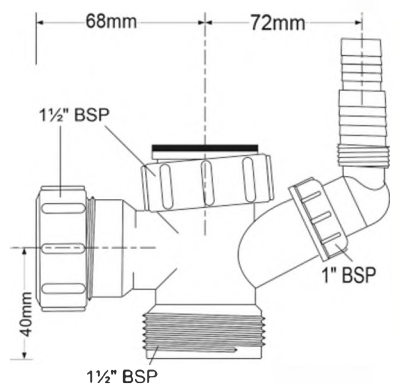

1

Код товара 32EWM
Муфта (32ммх32мм) с адаптером для подключения слива бытовой техники

Материал - полипропилен
Индивидуальная упаковка - пластиковый пакет

2

Код товара 40EWM
Муфта Ду=40мм (компрессионное соединение) х 1 1/2" «папа» с адаптером под углом для подключения слива бытовой техники

Материал - полипропилен
Индивидуальная упаковка - пластиковый пакет

3

Код товара 40EBWM
Тройник 1 1/2" «мама»/1 1/2" «папа»/Ду=40мм (компрессионное соединение) и адаптером под углом для подключения слива бытовой техники

Материал - полипропилен
Индивидуальная упаковка - пластиковый пакет

4

Код товара 40ESW
Муфта 1 1/2" «мама» х 1 1/2" «папа» с адаптером под углом для подключения слива бытовой техники

Материал - полипропилен
Индивидуальная упаковка - пластиковый пакет

5

Код товара 40TD
Тройник Ду=40мм/Ду=40мм/1 1/2" «папа» с разделением потоков

Материал - полипропилен
Индивидуальная упаковка - пластиковый пакет