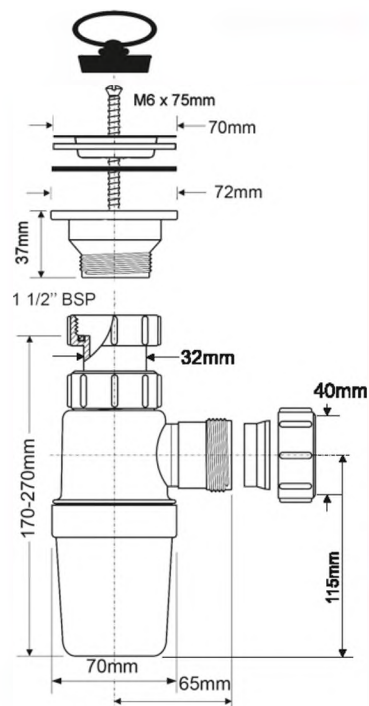

19,20

Код товара **MRSK1-A**

Сифон бутылочный с выпуском и пробкой

вход	1 1/2"
выход, мм	40
решетка выпуска, мм	70, нерж.сталь
пропускная способность, л/мин	46,8
высота гидрозатвора, мм	75

Брутто: 10,40 кг

Материал - полипропилен
Индивидуальная упаковка - пластиковый пакет

Код товара **MRSK1-ANW**

Сифон бутылочный без выпуска

вход	1 1/2"
выход, мм	40
пропускная способность, л/мин	46,8
высота гидрозатвора, мм	75

Брутто: 7,50 кг

Материал - полипропилен
Индивидуальная упаковка - пластиковый пакет

21,22

Код товара **MRSK2**

Сифон бутылочный с выпуском и пробкой

вход	1 1/2"
выход, мм	40
решетка выпуска, мм	70, нерж.сталь
пропускная способность, л/мин	36
высота гидрозатвора, мм	50

Брутто: 10,10 кг

Материал - полипропилен
Индивидуальная упаковка - пластиковый пакет

Код товара **MRSK2-NW**

Сифон бутылочный без выпуска

вход	1 1/2"
выход, мм	40
пропускная способность, л/мин	36
высота гидрозатвора, мм	50

Брутто: 8,30 кг

Материал - полипропилен
Индивидуальная упаковка - пластиковый пакет

23

Код товара **MRSK2-NW-MINI**

Сифон бутылочный без выпуска

вход	1 1/2"
выход, мм	40
пропускная способность, л/мин	36
высота гидрозатвора, мм	40

Брутто: 8,10 кг

Материал - полипропилен
Индивидуальная упаковка - пластиковый пакет