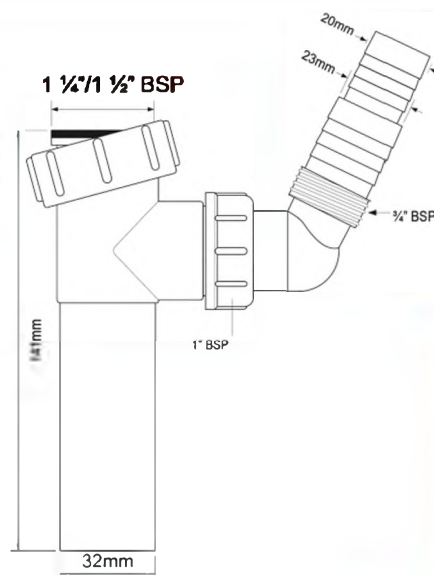

4,5

Код товара TEE1

Вставка с адаптером под углом для слива бытовой техники; высота 141мм

вход 1 1/2"
выход, мм 32

Брутто: 8,86 кг

Материал - полипропилен
Индивидуальная упаковка - пластиковый пакет

Код товара TEE2

Вставка с адаптером под углом для слива бытовой техники; высота 141мм

вход 1 1/2"
выход, мм 32

Брутто: 8,80 кг

Материал - полипропилен
Индивидуальная упаковка - пластиковый пакет

6,7

Код товара TEE3

Вставка с адаптером под углом для слива бытовой техники; высота 146мм

вход 1 1/2"
выход, мм 40

Брутто: 10,12 кг

Материал - полипропилен
Индивидуальная упаковка - пластиковый пакет

Код товара TEE3-240

Вставка с адаптером под углом для слива бытовой техники; высота 246мм

вход 1 1/2"
выход, мм 40

Брутто: 11,12 кг

Материал - полипропилен
Индивидуальная упаковка - пластиковый пакет

8,9

Код товара TEE4

Вставка с 2-мя адаптерами под углом для слива бытовой техники; высота 146мм

вход 1 1/2"
выход, мм 40

Брутто: 9,25 кг

Материал - полипропилен
Индивидуальная упаковка - пластиковый пакет

Код товара TEE4-240

Вставка с 2-мя адаптерами под углом для слива бытовой техники; высота 246мм

вход 1 1/2"
выход, мм 40

Брутто: 8,44 кг

Материал - полипропилен
Индивидуальная упаковка - пластиковый пакет