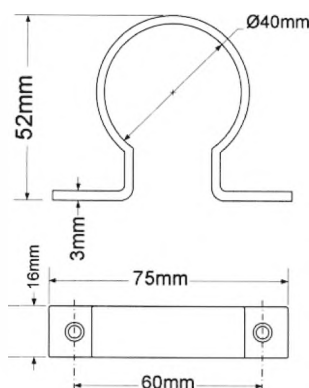

41,42

Код товара **HC-C32**

Крепеж для труб на 32мм; цвет - белый

Материал - полипропилен
Индивидуальная упаковка - пластиковый пакет, по 100шт

Брутто: 8,40 кг

Код товара **HC-C4050**

Крепеж для труб универсальный на 40/50мм; цвет - белый

Материал - полипропилен
Индивидуальная упаковка - пластиковый пакет, по 100шт

Брутто: 10,90 кг

43

Код товара **HC-C40**

Крепеж для труб на 40мм; цвет - белый

Материал - полипропилен
Индивидуальная упаковка - пластиковый пакет, по 100шт

Брутто: 8,12 кг

44,45,46

Код товара **F32**

Отражатель круглый под трубу 32мм; цвет - белый

Материал - полипропилен
Индивидуальная упаковка - пластиковый пакет, по 20 шт

Брутто: 6,00 кг

Код товара **F40**

Отражатель круглый под трубу 40мм; цвет - белый

Материал - полипропилен
Индивидуальная упаковка - пластиковый пакет, по 20 шт

Брутто: 5,40 кг

Код товара **F50**

Отражатель круглый под трубу 50мм; цвет - белый

Материал - полипропилен
Индивидуальная упаковка - пластиковый пакет, по 20 шт

Брутто: 6,32 кг