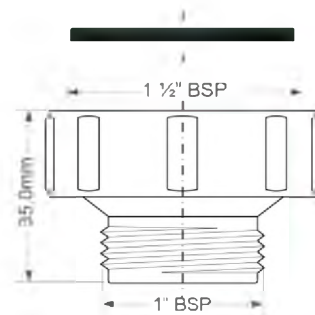

20

T12H

Код товара T12H

Переходный элемент с 1 1/2" «мама» на 1" «папа»; цвет - белый

Материал - полипропилен
Индивидуальная упаковка - пластиковый пакет

Брутто: 12,00 кг

21

OBT1-REDUCER

Код товара OBT1-REDUCER

Переходный элемент с 1 1/2" «мама» на Ду=19-23мм; цвет - белый

Материал - полипропилен
Индивидуальная упаковка - пластиковый пакет

Брутто: кг

22

BOSSCONN-22MM

Код товара BOSSCONN-22MM

Переходный элемент с Ду=110мм на Ду=19-23мм; цвет - белый

Материал - полипропилен
Индивидуальная упаковка - пластиковый пакет

Брутто: 9,55 кг

23

CONTRAP1

Код товара CONTRAP1

Переходный элемент с Ду=110мм на Ду=19-23мм для сбора и отвода конденсата с внутренней стороны трубы; цвет - серый

Материал - АБС
Индивидуальная упаковка - пластиковый пакет

Брутто: 14,50 кг

24

CLAMP1GR

Код товара CLAMP1GR

Переходный (прямой и под 90°) элемент с Ду=32/40мм на Ду=19-23мм; цвет - серый

Материал - полипропилен
Индивидуальная упаковка - пластиковый пакет

Брутто: 16,70 кг