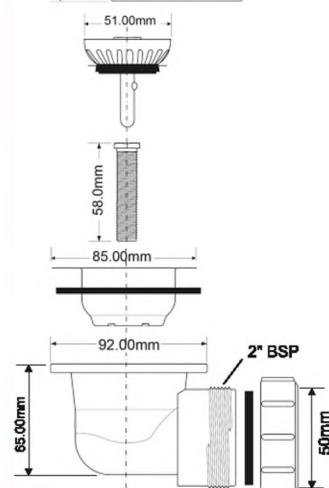

100шт

Высота (см)
294x48x58

Брутто: 13,48 кг

Материал - полипропилен
Индивидуальная упаковка - пластиковый пакет

2

Код товара **MRSKW4-2H**

Выпуск с хромированной пробкой (круглый держатель)

выход	2"
решетка выпуска, мм	85, нерж. сталь
соединительный винт	M6 x 36 мм

100шт

Высота (см)
294x48x58

Брутто: 13,62 кг

Материал - полипропилен
Индивидуальная упаковка - пластиковый пакет

3

Код товара **MRSKW5E-50**

Выпуск со съемной фильтрующей решеткой-пробкой; высота 65 мм; выход горизонтальный

выход	2"/50мм
решетка выпуска, мм	85, нерж. сталь
соединительный болт	M12 x 55 мм

40шт

Высота (см)
240x85x58

Брутто: 19,62 кг

Материал - полипропилен
Индивидуальная упаковка - пластиковый пакет

4

Код товара **MRSKW7-2**