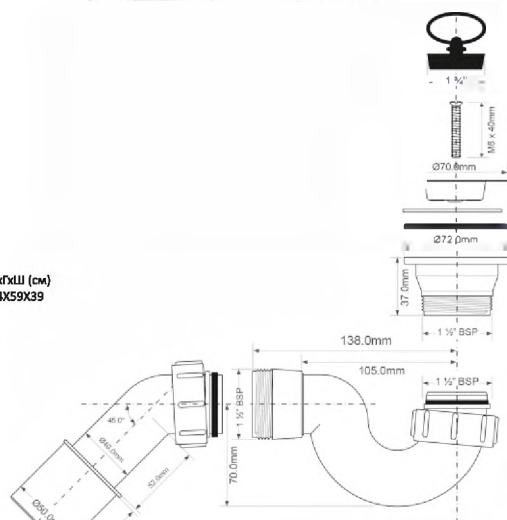

9

MRB5-A

Код товара MRB5-A

Слив-перелив для ванн/поддонов с пробкой и цепочкой

выход	1 1/2"
длина и диаметр перелива, мм	440 x 25
решетка перелива	пластик, хром
решетка выпуска, мм	70 нерж.сталь

Материал - полипропилен
Индивидуальная упаковка - пластиковый пакет

10

MRB5-AS

Код товара MRB5-AS

Слив-перелив для ванн/поддонов с пробкой и цепочкой

выход	1 1/2"
длина и диаметр перелива, мм	460 x 25
решетка перелива	нерж.сталь
решетка выпуска, мм	70, нерж. сталь

Материал - полипропилен
Индивидуальная упаковка - пластиковый пакет

11

MRB3

Код товара MRB3

Сифон трубный P-образный для ванн/поддонов с выпуском и пробкой

выход, мм	40/50
решетка перелива, мм	70, нерж.сталь
пропускная способность, л/мин	43,5
высота гидрозатвора, мм	19

Материал - полипропилен
Индивидуальная упаковка - пластиковый пакет