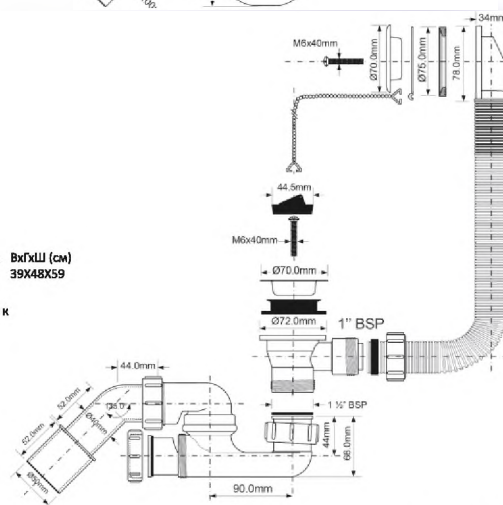

Код товара MRB1-N

Трап для ванн неразборный с ревизией, переливом, пробкой и цепочкой

выход, мм	40/50
длина и диаметр перелива, мм	368 x 34
решетка перелива/выпуска	нерж.сталь
пропускная способность, л/мин	55
высота гидрозатвора, мм	50

Материал - полипропилен

Индивидуальная упаковка - пластиковый пакет

Бруто: 13,94 кг