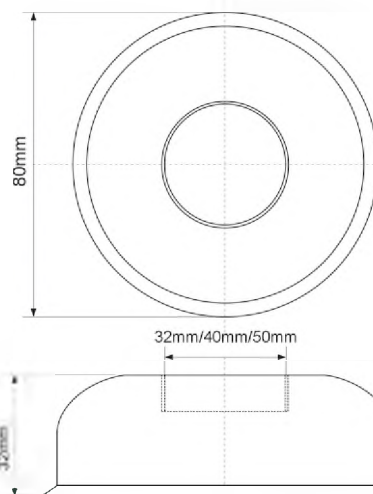

Код товара **F50**

Отражатель круглый под трубу 50мм; цвет - белый

Материал - полипропилен
Индивидуальная упаковка - пластиковый пакет, по 20 шт

Брутто: 6,32 кг