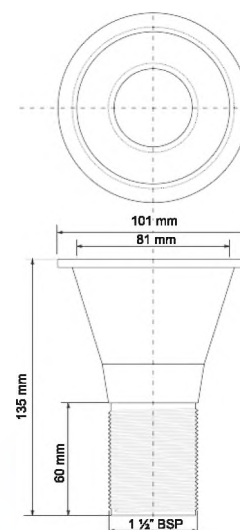

10

Код товара **FUNNEL-B**

Овальная приемная воронка

размеры, мм 170 x 85
выход 1 1/2"

Материал - полипропилен
Индивидуальная упаковка - пластиковый пакет

11

Код товара **FUNNEL-C**

Круглая приемная воронка; цвет - черный

диаметр, мм 101
выход 1 1/2"

Материал - полипропилен
Индивидуальная упаковка - пластиковый пакет

1,2,3

Код товара **AS7N-30**

Вставка

вход 1 1/2"
выход, мм 32

Материал - полипропилен
Индивидуальная упаковка - пластиковый пакет, по 5 штук

Код товара **AST7N-30**

Вставка

вход 1 1/2"
выход, мм 32

Материал - полипропилен
Индивидуальная упаковка - пластиковый пакет, по 5 штук

Код товара **AT7N-30**

Вставка

вход 1 1/2"
выход, мм 40

Материал - полипропилен
Индивидуальная упаковка - пластиковый пакет, по 5 штук