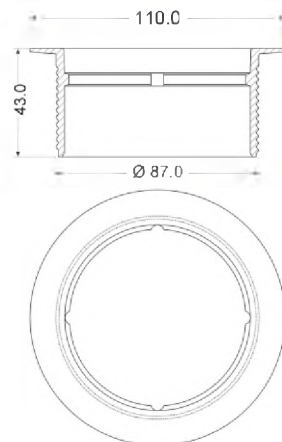

8

Новинка

Код товара MRS4CPB-W43

Выпуск без перелива, сливной решетки и пробки; высота 43мм; цвет-хром. Подходит для сифонов под поддон серии MRS4!

Брутто: кг

Материал - металл
Индивидуальная упаковка - пластиковый пакет

9,10

Код товара MRS8MECP

Сифон бутылочный для поддона с выпуском и "грибком" (дизайн "мерседес"); высота трапа 70мм; цвет - хром

выход, мм	40/50
выпуск, мм	110, пластик
сливная решетка, мм	113, пластик
пропускная способность, л/мин	34
высота гидрозатвора, мм	50

Брутто: 15,63 кг

Материал - полипропилен
Индивидуальная упаковка - картонная коробка

11,12

Код товара MRS8MECPB

Сифон бутылочный для поддона с выпуском и "грибком" (дизайн "мерседес"); высота трапа 70мм; цвет - хром

выход, мм	40/50
выпуск, мм	110, пластик
сливная решетка, мм	113, латунь
пропускная способность, л/мин	34
высота гидрозатвора, мм	50

Брутто: 12,72 кг

Материал - полипропилен
Индивидуальная упаковка - картонная коробка

Код товара MRS8CPBS

Сифон бутылочный для поддона с выпуском (дизайн сливной решетки - "параллельные прорези"); высота трапа 70мм; цвет - хром

выход, мм	40/50
выпуск, мм	110, латунь
сливная решетка, мм	86, латунь
пропускная способность, л/мин	34
высота гидрозатвора, мм	50

Брутто: 14,70 кг

Материал - полипропилен
Индивидуальная упаковка - картонная коробка

Код товара MRS8CPBR

Сифон бутылочный для поддона с выпуском (дизайн сливной решетки - "радиальные прорези"); высота трапа 70мм; цвет - хром

выход, мм	40/50
выпуск, мм	110, латунь
сливная решетка, мм	86, латунь
пропускная способность, л/мин	34
высота гидрозатвора, мм	50

Брутто: 14,70 кг

Материал - полипропилен
Индивидуальная упаковка - картонная коробка