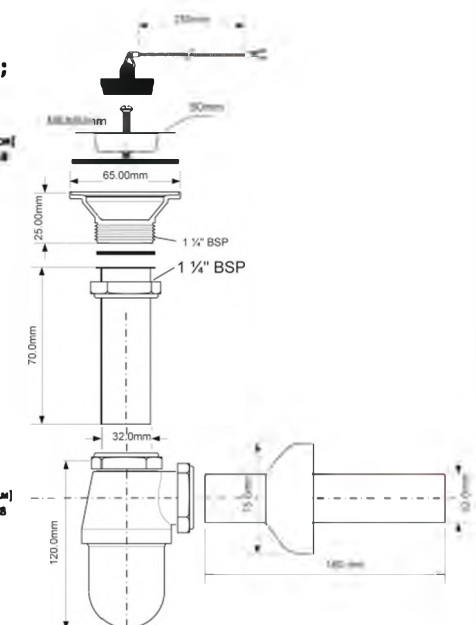

Код товара MR3237-AB-NW

Сифон бутылочный с высокой колбой без выпуска, с отводной трубой и отражателем; цвет - античная бронза

вход	1 1/4"
выход, мм	32
пропускная способность, л/мин	37
высота гидрозатвора, мм	37

14шт
Вых(Ш) (см)
29Х48Х58
Брутто: 9,44 кг

Материал - металл
Индивидуальная упаковка - картонная коробка