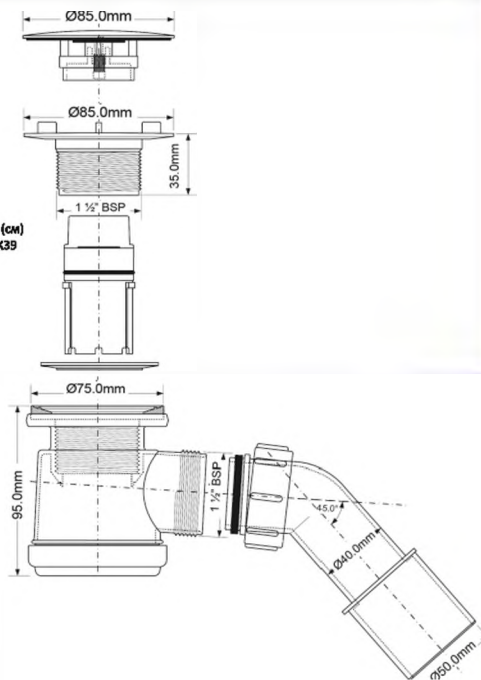

1

Код товара MRS3C-S

Сифон бутылочный для поддона с выпуском и "грибком"; высота трапа 92мм; цвет - хром

выход, мм	40/50
выпуск	85мм, пластик
"грибок"	нерж.сталь
пропускная способность, л/мин	26
высота гидрозатвора, мм	19

30шт
ВхГхШ (см)
24X59X39
Брутто: 10,00 кг

Материал - полипропилен
Индивидуальная упаковка - пластиковый пакет

Еще доступны цвета:

MRS3W
белый, пластиковый "грибок"

2

Код товара MRS3C-SF

Сифон бутылочный для поддона с выпуском, "грибком" и раздвижной отводной трубой (300-500мм); высота трапа 92мм; цвет - хром

выход, мм	40/50
выпуск	85мм, пластик
"грибок"	нерж.сталь
пропускная способность, л/мин	26
высота гидрозатвора, мм	19

20шт
ВхГхШ (см)
24X59X39
Брутто: 8,80 кг

Материал - полипропилен
Индивидуальная упаковка - пластиковый пакет

Еще доступны цвета:

MRS3W-F
белый, пластиковый "грибок"

3

Код товара MRS6C-SL-65

Сифон бутылочный для поддона с выпуском и "грибком"; высота трапа 65мм; цвет - хром

выход, мм	40/50
выпуск	80мм, пластик
"грибок"	85мм, нерж.сталь
пропускная способность, л/мин	20
высота гидрозатвора, мм	25

35шт
ВхГхШ (см)
24X59X39
Брутто: 10,30 кг

Материал - полипропилен
Индивидуальная упаковка - пластиковый пакет