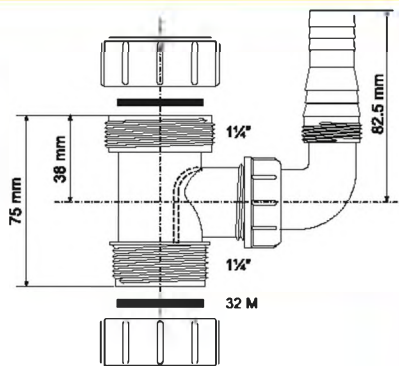

Брутто: 12,24 кг

1

Код товара 32EWM
Муфта (32ммх32мм) с адаптером для подключения слива бытовой техники

Материал - полипропилен
Индивидуальная упаковка - пластиковый пакет

2

Код товара 40EWM
Муфта Ду=40мм (компрессионное соединение) х 1 1/2" «папа» с адаптером под углом для подключения слива бытовой техники