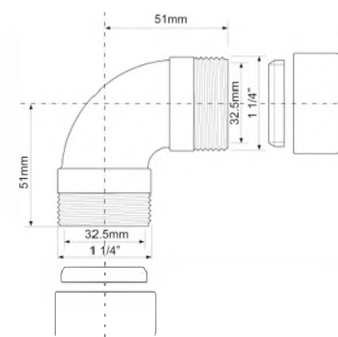

1

Код товара **32P-CB**

Труба; цвет - хром

диаметр Дн, мм 32
длина, мм 1000

5шт
Брутто: 5,33 кг

Материал - латунь
Индивидуальная упаковка - картонная коробка

Код товара

Описание

Диаметр Дн, мм

Длина, мм

Брутто, кг

2

40P-CB

Труба; цвет - хром

40

1000

5 шт

5,33

3

Код товара **32A-CB**

Отвод на 90°; Ду=32мм/32мм;
цвет - хром

Материал - латунь
Индивидуальная упаковка - картонная коробка

30шт
Брутто: 11,36 кг

Код товара

Описание

Диаметр Ду, мм

Брутто, кг

4

40A-CB

Отвод на 90°; цвет - хром

40/40

15 шт

6,82

5

Код товара **32B-CB**

Отвод на 135°; Ду=32мм/32мм;
цвет - хром

Материал - латунь
Индивидуальная упаковка - картонная коробка

30шт
Брутто: 9,02 кг

Код товара

Описание

Диаметр Ду, мм

Брутто, кг

6

40B-CB

Отвод на 135°; цвет - хром

40/40

15 шт

6,92