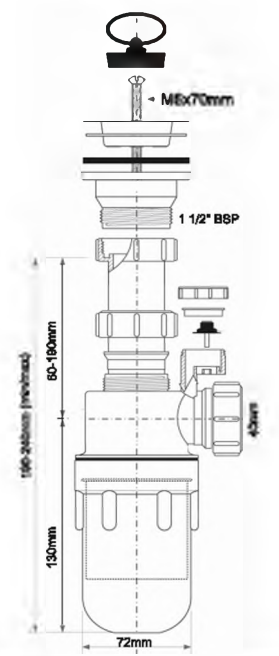

29

Код товара **MRSK9**

Сифон бутылочный с выпуском, пробкой и отводным раздвижным (300-500мм) коленом под 90°

вход	1 1/2"
выход, мм	40/50
решетка выпуска, мм	70, нерж.сталь
пропускная способность, л/мин	46,В
высота гидрозатвора, мм	75

Материал - полипропилен
Индивидуальная упаковка - пластиковый пакет

30,31

Код товара **MRSK13R**

Сифон бутылочный с выпуском, пробкой и вставкой-"антисифон"

вход	1 1/2"
выход, мм	40
решетка выпуска, мм	70, нерж.сталь
пропускная способность, л/мин	50
высота гидрозатвора, мм	75

Материал - полипропилен
Индивидуальная упаковка - пластиковый пакет

Код товара **MRSK13R-CP**

Сифон бутылочный с выпуском, пробкой и вставкой-"антисифон"; цвет - хром

вход	1 1/2"
выход, мм	40
решетка выпуска, мм	70, нерж.сталь
пропускная способность, л/мин	50
высота гидрозатвора, мм	75

Материал - АБС
Индивидуальная упаковка - пластиковый пакет

32

Код товара **MRSK13V**

Сифон бутылочный с выпуском, пробкой и вентиляционным клапаном

вход	1 1/2"
выход, мм	40
решетка выпуска, мм	70, нерж.сталь
пропускная способность, л/мин	50
высота гидрозатвора, мм	75

Материал - полипропилен
Индивидуальная упаковка - пластиковый пакет