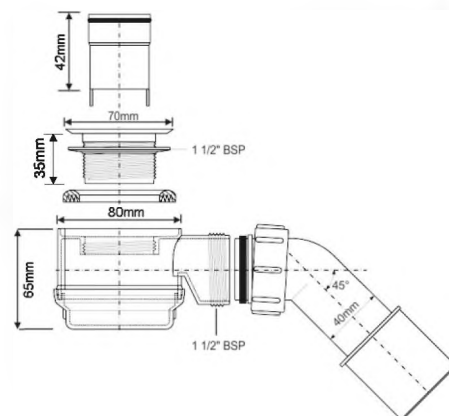

10

CD-HC26-65

Код товара **CD-HC26-65**

Сифон бутылочный для напольных решеток и поддонов с выпуском; высота трапа 65мм

выход, мм	40/50
выпуск	70мм, пластик
пропускная способность, л/мин	20
высота гидрозатвора, мм	20

Брутто: 30,90 кг

Материал - полипропилен

Индивидуальная упаковка - пластиковый пакет