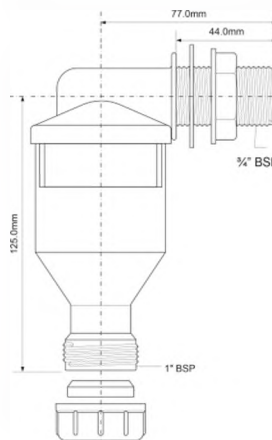

36

Код товара TUN-3

Угловая круглая (D58мм) приемная воронка; вход 3/4" «папа», выход Ду=19-23мм (компрессионное соединение)

Материал - полипропилен
Индивидуальная упаковка - пластиковый пакет

Брутто: кг

Еще доступны цвета:

TUN-3CP
хром

37

Код товара TUN-4

Круглая (D58мм) приемная воронка; вход 3/4" «мама», выход Ду=19-23мм (компрессионное соединение)

Материал - полипропилен
Индивидуальная упаковка - пластиковый пакет

Брутто: кг

Еще доступны цвета:

TUN-4CP
хром

38

Код товара FUNNEL-D-2H

Приемная воронка с двумя горизонтальными входами Дн=11/14/17мм; выход 1 1/2" «папа»

Материал - полипропилен
Индивидуальная упаковка - пластиковый пакет

Брутто: кг