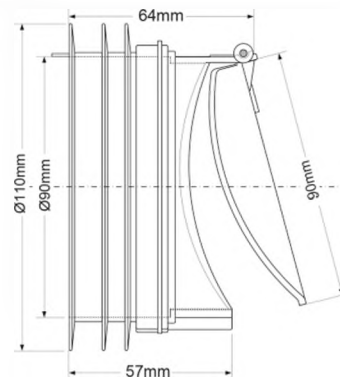

1

ARB1

Код товара ARB1

Манжета для фановой трубы в виде обратного клапана (используется также, как барьер "анти-крыса")

вход, Ду, мм 90
выход, Дн, мм 90 ÷ 110

50шт ВхГхШ (см) 24X59X39
Брутто: 6,40 кг

Материал - полипропилен
Индивидуальная упаковка - пластиковый пакет

2

P-R-VP127

Код товара P-R-VP127

Манжета для перехода с трубы Дн=110мм на чугунную трубу Ду=127мм; цвет - черный

Материал - PVC
Индивидуальная упаковка - пластиковый пакет

70шт ВхГхШ (см) 24X59X39
Брутто: 7,60 кг

3

P-P-VP127

Код товара P-P-VP127

Прокладка для перехода с прокладки фановой трубы на Дн=110мм; цвет - белый

Материал - полипропилен
Индивидуальная упаковка - пластиковый пакет

60шт ВхГхШ (см) 24X59X39
Брутто: 2,80 кг

4

F80

Код товара F80

Отражатель круглый под трубу 80мм; подходит для жестких фановых труб; цвет - белый

Материал - полипропилен
Индивидуальная упаковка - пластиковый пакет

50шт ВхГхШ (см) 29X48X58
Брутто: 5,05 кг

5

F90

Код товара F90

Отражатель круглый под трубу 90мм; подходит для жестких фановых труб; цвет - белый

Материал - полипропилен
Индивидуальная упаковка - пластиковый пакет

50шт ВхГхШ (см) 24X59X39
Брутто: 4,83 кг