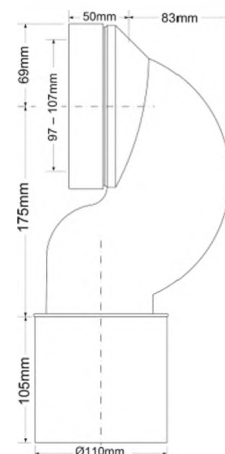

25

Код товара **MRWC15**

Фановая труба под углом с манжетой

вход Ду, мм	97 ÷ 107
выход Дн, мм	90 + 110
длина, мм	285
угол	90°

Брутто: 10,61 кг

Материал - полипропилен
Индивидуальная упаковка - пластиковый пакет

26

Код товара **MRWC15P**

Фановая труба под углом

вход Ду, мм	97 ÷ 107
выход Дн, мм	110
длина, мм	280
угол	90°

Брутто: 9,97 кг

Материал - полипропилен
Индивидуальная упаковка - пластиковый пакет

27

Код товара **MRWC16**

Фановая труба под углом с манжетой

вход Ду, мм	97 ÷ 107
выход Дн, мм	90 + 110
длина, мм	160
угол	45°

Брутто: 10,85 кг

Материал - полипропилен
Индивидуальная упаковка - пластиковый пакет

28

Код товара **MRWC17**

Фановая труба под углом с манжетой

вход Ду, мм	97 ÷ 107
выход Дн, мм	90 + 110
длина, мм	140
угол	22°

Брутто: 12,45 кг

Материал - полипропилен
Индивидуальная упаковка - пластиковый пакет