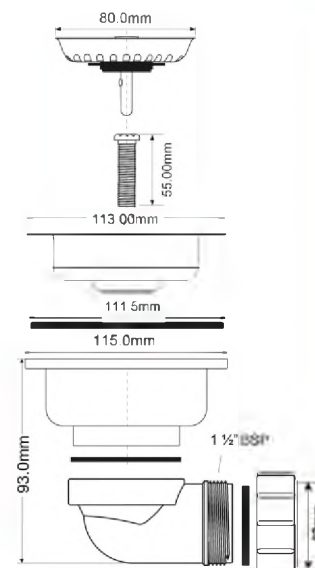

9

MRSKW7E

Код товара **MRSKW7E**

Выпуск со съёмной фильтрующей решеткой-пробкой; высота 90 мм; выход горизонтальный

выход	1 1/2"/40 мм
решетка выпуска, мм	113, нерж.сталь
соединительный болт	M12 x 55

Брутто: 19,62 кг

Материал - полипропилен

Индивидуальная упаковка - пластиковый пакет