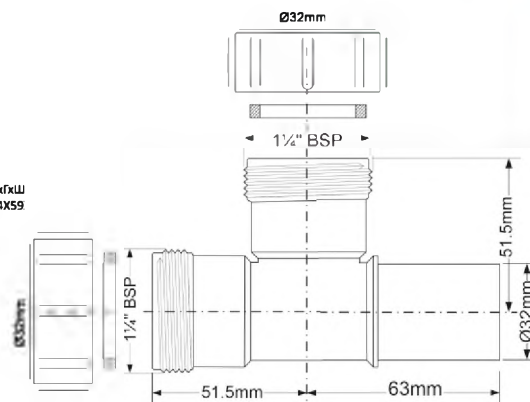

19

Новинка

Код товара 32Y-WH
Тройник косой; Ду=32мм/32мм/32мм;
цвет - белый

Материал - полипропилен
Индивидуальная упаковка - пластиковый пакет

ВхГхШ (см)
24X59X39

Брутто: 9,05 кг

Код товара

Описание

Диаметр Дн/Ду/Ду, мм

ВхГхШ (см)
29X48X58

Брутто, кг

20 **40Y-WH** Тройник косой; цвет - белый

40/40/40

100 шт

8,40

21 **50Y-WH** Тройник косой; цвет - белый

50/50/50

50 шт

6,32

22

Код товара 32F-WH
Тройник; Дн=32мм/Ду=32мм/Ду=32мм;
цвет - белый

Материал - полипропилен
Индивидуальная упаковка - пластиковый пакет

ВхГхШ
24X59

Брутто: 9,05 кг

Код товара

Описание

Диаметр Дн/Ду/Ду, мм

ВхГхШ (см)
29X48X58

Брутто, кг

23 **40F-WH** Тройник; цвет - белый

40/40/40

100 шт

8,40

24 **50F-WH** Тройник; цвет - белый

50/50/50

50 шт

6,32

25

Код товара 32G-WH
Муфта; Ду=32мм/32мм;
цвет - белый

Материал - полипропилен
Индивидуальная упаковка - пластиковый пакет

ВхГхШ (см)
24X59X39

Брутто: 10,20 кг

Код товара

Описание

Диаметр Ду, мм

ВхГхШ (см)
24X59X39

Брутто, кг

26 **40G-WH** Муфта; цвет - белый

40/40

150 шт

7,86