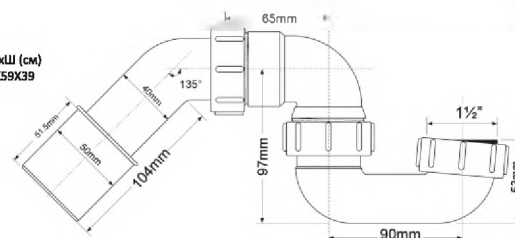

12

MRB6

Код товара **MRB6**

Сифон трубный P-образный без выпуска;
высота 60мм;

вход	1 1/2"
выход, мм	40
пропускная способность, л/мин	72
высота гидрозатвора, мм	19

Брутто: 7,20 кг

Материал - полипропилен

Индивидуальная упаковка - пластиковый пакет

13

MRB6-32

Код товара **MRB6-32**

Сифон трубный P-образный без выпуска;
высота 82мм;

вход	1 1/2"
выход, мм	32
пропускная способность, л/мин	55
высота гидрозатвора, мм	19

Брутто: 7,20 кг

Материал - полипропилен

Индивидуальная упаковка - пластиковый пакет

14

MRB7

Код товара **MRB7**

Сифон трубный P/S-образный без выпуска;
высота 52мм

вход	1 1/2"
выход, мм	40/50
пропускная способность, л/мин	55
высота гидрозатвора, мм	50

Брутто: 6,51 кг

Материал - полипропилен

Индивидуальная упаковка - пластиковый пакет

15

MRB7-A

Код товара **MRB7-A**

Сифон трубный P-образный без выпуска;
высота 52мм

вход	1 1/2"
выход, мм	40
пропускная способность, л/мин	> 60
высота гидрозатвора, мм	50

Брутто: 8,65 кг

Материал - полипропилен

Индивидуальная упаковка - пластиковый пакет