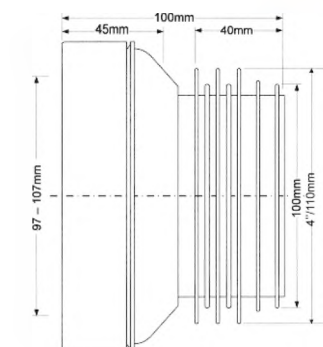

MRWC1-C

Код товара **MRWC1-C**

Прямая фановая труба с манжетой

вход Ду, мм	97 ÷ 107
выход Дн, мм	110
длина, мм	100

Материал - полипропилен
Индивидуальная упаковка - пластиковый пакет

Брутто: 17,07 кг

5

MRWC1-D