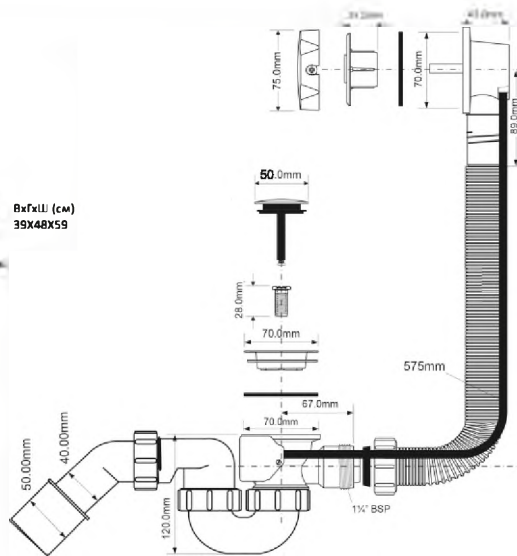

Еще доступны цвета:

MRB2AB-PB
антическая бронза (пробка 70мм)

MRB2SN-PB
сатиновый никель (пробка 70мм)

MRB2SC-PB
сатиновый хром (пробка 70мм)

ВхГхШ (см)
39X48X59

Брутто: 14,05 кг

Код товара

Описание