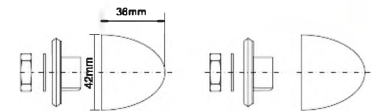

Код товара **FP45R-KIT1**

Переходный соединительный элемент с манжетой (L=304мм; вход/выход=45/59мм) для инсталляций с крепежными гайками, декоративными заглушками и фановой трубой (L=260мм; выход Дн=110мм); цвет-черный

Материал - полипропилен
Индивидуальная упаковка - пластиковый пакет

25шт
Брутто: 13,56 кг