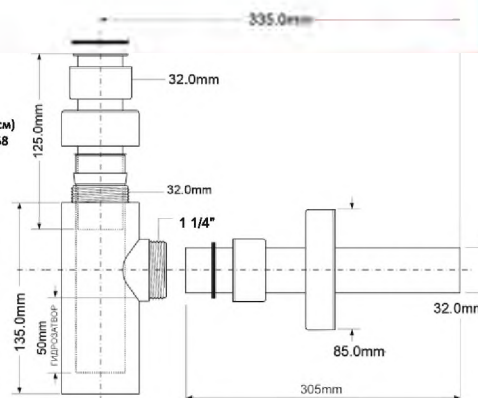

38

CA32MINI-CB

Код товара **CA32MINI-CB**

Сифон бутылочный без выпуска с отводной трубой и отражателем; цвет - хром

вход	1 1/4"
выход, мм	32
пропускная способность, л/мин	48
высота гидрозатвора, мм	50

ВхГхШ (см)
29X48X58
Брутто: 14,54 кг

Материал - латунь
Индивидуальная упаковка - картонная коробка

Еще доступны цвета:

CA32MINI-AB
античная
бронза

CA32MINI-SN
сатиновый
никель

CA32MINI-SC
сатиновый
хром