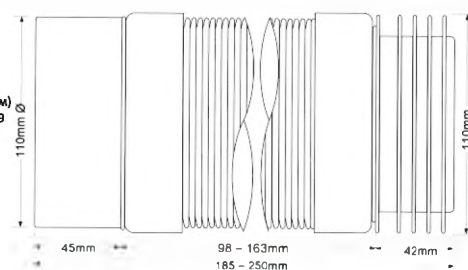

6,7

Код товара **F110**

**Отражатель круглый под трубу 110мм;
цвет - белый**

Материал - полипропилен
Индивидуальная упаковка - пластиковый пакет

Брутто: 4,79 кг

Код товара **F114**

**Отражатель круглый под трубу 114мм;
подходит для гибких раздвижных
фановых труб; цвет - белый**

Материал - полипропилен
Индивидуальная упаковка - пластиковый пакет

Брутто: 4,62 кг

8

Код товара **WC-OUTLET**

Манжета фановой трубы; цвет - белый

вход Ду, мм	90
выход Дн, мм	110

Материал - PVC
Индивидуальная упаковка - пластиковый пакет

Брутто: 6,45 кг

9

Код товара **WC-DC1D**

**Муфта с манжетой и компрессионным
отводом на 40мм; цвет - белый**

вход Ду, мм	90
выход Дн, мм	90 ÷ 110
длина, мм	156

Материал - полипропилен
Индивидуальная упаковка - пластиковый пакет

Брутто: 13,06 кг

10

Код товара **WCTA-F**

**Муфта раздвижная гофрированная
с манжетой**

вход Дн, мм	110
выход Дн, мм	90 ÷ 110
длина, мм	185-250

Материал - полипропилен
Индивидуальная упаковка - пластиковый пакет

Брутто: 13,06 кг