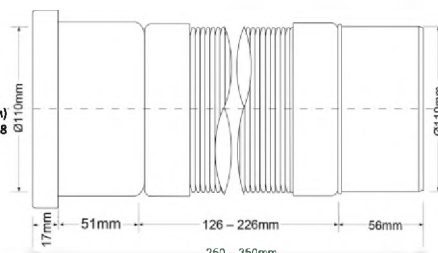

5

MRF-PS

Код товара **MRF-PS****Муфта раздвижная гофрированная с прокладкой; вход под раструбное соединение; цвет - серый**

вход Ду, мм	110
выход Дн, мм	110
длина, мм	260 ÷ 390

Материал - полипропилен
Индивидуальная упаковка - пластиковый пакет