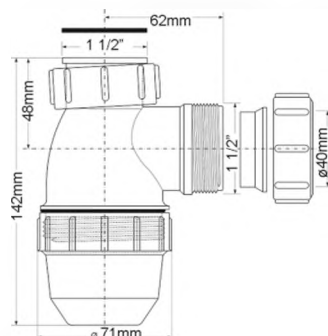

19,20

Код товара **MRSK1-A**

Сифон бутылочный с выпуском и пробкой

вход	1 1/2"
выход, мм	40
решетка выпуска, мм	70, нерж.сталь
пропускная способность, л/мин	46,8
высота гидрозатвора, мм	75

Брутто: 10,40 кг

Материал - полипропилен
Индивидуальная упаковка - пластиковый пакет

Код товара **MRSK1-ANW**

Сифон бутылочный без выпуска

вход	1 1/2"
выход, мм	40
пропускная способность, л/мин	46,8
высота гидрозатвора, мм	75

Брутто: 7,50 кг

Материал - полипропилен
Индивидуальная упаковка - пластиковый пакет

21,22

Код товара **MRSK2**

Сифон бутылочный с выпуском и пробкой

вход	1 1/2"
выход, мм	40
решетка выпуска, мм	70, нерж.сталь
пропускная способность, л/мин	36
высота гидрозатвора, мм	50

Брутто: 10,10 кг

Материал - полипропилен
Индивидуальная упаковка - пластиковый пакет

Код товара **MRSK2-NW**

Сифон бутылочный без выпуска

вход	1 1/2"
выход, мм	40
пропускная способность, л/мин	36
высота гидрозатвора, мм	50

Брутто: 8,30 кг

Материал - полипропилен
Индивидуальная упаковка - пластиковый пакет

23

Код товара **MRSK2-NW-MINI**

Сифон бутылочный без выпуска

вход	1 1/2"
выход, мм	40
пропускная способность, л/мин	36
высота гидрозатвора, мм	40

Брутто: 8,10 кг

Материал - полипропилен
Индивидуальная упаковка - пластиковый пакет