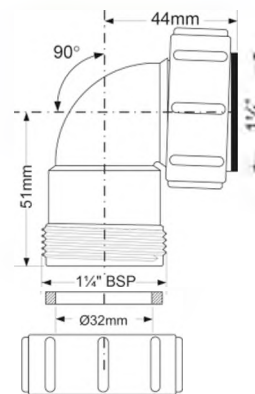

Код товара 32FS-WH

Отвод на 90° 1 1/4" «мама» x Ду=32мм (компрессионное соединение); цвет - белый

Материал - полипропилен
Индивидуальная упаковка - пластиковый пакет

150шт
ВхШ (см) 24X59X39
Брутто: 8,40 кг

Код товара 40FS

Отвод на 90° 1 1/2" «мама» x Ду=40мм (компрессионное соединение); цвет - белый

Материал - полипропилен
Индивидуальная упаковка - пластиковый пакет

100шт
ВхШ (см) 24X59X39
Брутто: 6,52 кг