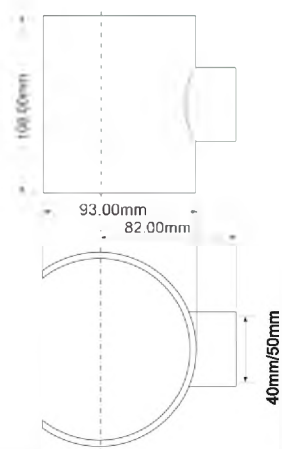

11

Код товара **WCTR-F**

Муфта раздвижная гофрированная с прокладками

вход Дн, мм	90 ÷ 110
выход Дн, мм	90 ÷ 110
длина, мм	185-250

Материал - полипропилен
Индивидуальная упаковка - пластиковый пакет

ВхГхШ (см)
39X48X59

Брутто: 13,06 кг

12

Код товара **BOSSCONN-22MM**

Переходный элемент с Дн=110мм на Ду=19-23мм; цвет - белый

Материал - полипропилен
Индивидуальная упаковка - пластиковый пакет

ВхГхШ (см)
29X48X58

Брутто: 9,51 кг

13,14

Код товара **BOSSCONN110-40-GR**

Переходный (врезка D=57мм) элемент с Дн=110мм на Ду=40мм (под компрессионное соединение); цвет - серый

Материал - АБС
Индивидуальная упаковка - пластиковый пакет

ВхГхШ (см)
29X48X58

Брутто: 14,50 кг

Код товара **BOSSCONN110-50-GR**

Переходный (врезка D=57мм) элемент с Дн=110мм на Ду=50мм (под компрессионное соединение); цвет - серый

Материал - АБС
Индивидуальная упаковка - пластиковый пакет

ВхГхШ (см)
29X48X58

Брутто: 13,00 кг

15,16

Код товара **MRSOB-40**

Переходный элемент с Дн=110мм на Ду=40мм (под клеевое соединение); цвет - серый

Материал - АБС
Индивидуальная упаковка - пластиковый пакет

ВхГхШ (см)
29X48X58

Брутто: 6,14 кг

Код товара **MRSOB-50**

Переходный элемент с Дн=110мм на Ду=50мм (под клеевое соединение); цвет - серый

Материал - АБС
Индивидуальная упаковка - пластиковый пакет

ВхГхШ (см)
29X48X58

Брутто: 6,14 кг