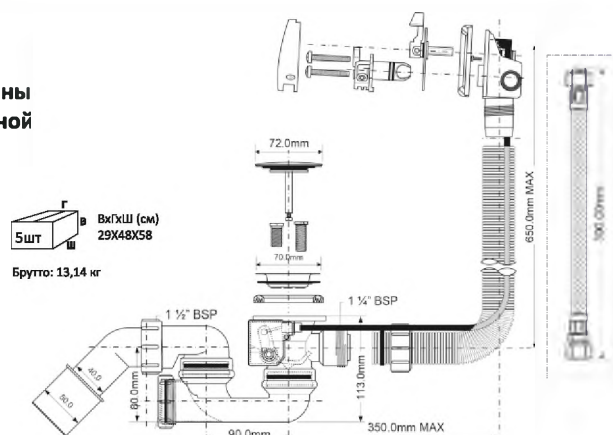

21

Код товара MRB9CB

Трап для ванн с автопереливом, встроенный краном и подающим шлангом, поворотной головкой и 70мм пробкой

выход, Дн, мм	40/50
длина тросика и диаметр перелива, мм	700 x 34
поворотная головка	латунь, хром
решетка выпуска, мм	70, нерж.сталь
пропускная способность, л/мин	54,5
высота гидрозатвора, мм	50

Материал - полипропилен
Индивидуальная упаковка - картонная коробка

22,23

Код товара PB2-50CP

Пробка-грибок (D50мм) для автосливов серии MRB2; цвет - хром

Материал - металл/пластик

Еще доступны цвета:

PB2-50G
золотой

PB2-50WH
белый (материал - пластик)

ВхГхШ (см)
29X48X58

Брутто: 11,92 кг

Код товара PB2-72CP

Пробка-грибок (D70мм) для автосливов серии MRB2; цвет - хром

Материал - металл/пластик

Еще доступны цвета:

PB2-72G
золотой

PB2-72WH
белый
(материал - пластик)

PB2-72CPM
матовый
хром

PB2-72AB
античная
бронза

ВхГхШ (см)
29X48X58

Брутто: 12,24 кг

24,25

Код товара PUBSET-CP

Ремкомплект для автослива-перелива: пластиковая поворотная головка, нержавеющие 70мм решетка и 50мм пробка-грибок; цвет - хром

Материал - пластик/металл
Индивидуальная упаковка - картонная коробка

Код товара PUBSET-CBL

Ремкомплект для автослива-перелива: металлические поворотная головка, нержавеющая 70мм решетка и 70мм пробка-грибок; цвет - хром

Материал - металл
Индивидуальная упаковка - картонная коробка

Еще доступны цвета:

PUBSET-GOLD
золотой

PUBSET-CBLM
матовый
хром

ВхГхШ (см)
30X30X30

Брутто: 10,66 кг

ВхГхШ (см)
30X30X30

Брутто: 11,56 кг