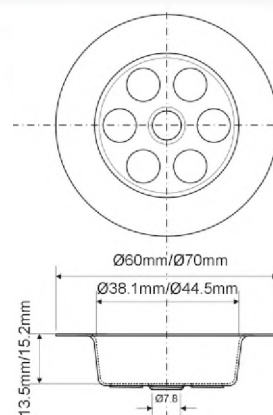

23,24

PMW-60
PMW-70

Код товара PMW-60
Полированная сливная решетка (D60мм)
для выпуска; цвет - хром

Материал - нерж.сталь

ВхГхШ (см)
30X30X30

Брутто: 5,86 кг

Код товара PMW-70
Полированная сливная решетка (D70мм)
для выпуска; цвет - хром

Материал - нерж.сталь

ВхГхШ (см)
30X30X30

Брутто: 6,10 кг

25

PMW-85

Код товара PMW-85
Полированная сливная решетка (D85мм)
для выпуска; цвет - хром

Материал - нерж.сталь

ВхГхШ (см)
30X30X30

Брутто: 6,25 кг

26

PMW-113

Код товара PMW-113
Полированная сливная решетка (D113мм)
для выпуска; цвет - хром

Материал - нерж.сталь

ВхГхШ (см)
29X48X58

Брутто: 12,50 кг

27

CLICKERBOLT-103

Код товара CLICKERBOLT-103
Соединительный болт с внутренней резьбой
под пробку тип-"кнопка" или "грибок";
длина 103мм

Материал - нерж.сталь

ВхГхШ (см)
29X48X58

Брутто: 25,50 кг

28

BRBOLT90

Код товара BRBOLT90
Соединительный болт под съемную фильтрующую
решетку-пробку; длина 90мм

Материал - нерж.сталь

ВхГхШ (см)
29X48X58

Брутто: 15,81 кг