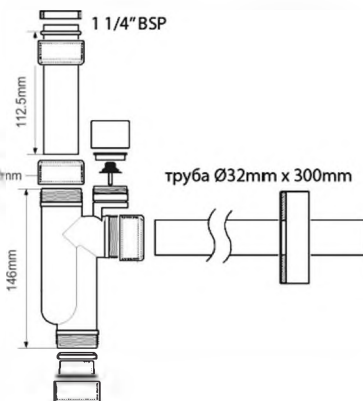

вход	1 1/4"
выход, мм	32
пропускная способность, л/мин	30
высота гидрозатвора, мм	50

ВххШ (см)
29x48x58

Брутто: 21,32 кг

Материал - АБС+металл
Индивидуальная упаковка - пластиковая коробка

45,46

MRP3220-CB