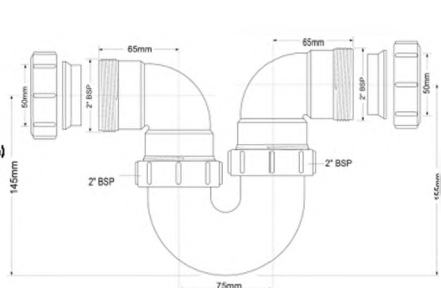

23

Код товара **MRSK15**

Сифон трубный P-образный без выпуска

вход, мм	1 1/2"
выход, мм	40
пропускная способность, л/мин	56,8
высота гидрозатвора, мм	75

ВххШхШ (см)
48x59x39

Брутто: 7,90 кг

Материал - полипропилен
Индивидуальная упаковка - пластиковый пакет

24,25,26

Код товара **MRT32-32**

Сифон трубный P-образный;
горизонтальный вход/выход

вход, мм	32
выход, мм	32
пропускная способность, л/мин	40
высота гидрозатвора, мм	80

ВххШхШ (см)
39x48x39

Брутто: 14,60 кг

Материал - полипропилен
Индивидуальная упаковка - пластиковый пакет

Код товара **MRT32-40**

Сифон трубный P-образный;
горизонтальный вход/выход

вход, мм	40
выход, мм	40
пропускная способность, л/мин	53
высота гидрозатвора, мм	70

ВххШхШ (см)
24x59x39

Брутто: 14,90 кг

Материал - полипропилен
Индивидуальная упаковка - пластиковый пакет

Код товара **MRT32-50**

Сифон трубный P-образный;
горизонтальный вход/выход

вход, мм	50
выход, мм	50
пропускная способность, л/мин	60
высота гидрозатвора, мм	70

ВххШхШ (см)
24x59x39

Брутто: 7,50 кг

Материал - полипропилен
Индивидуальная упаковка - пластиковый пакет

27

Код товара **MRTRSH10-40**

Сифон трубный P-образный с ревизией;
горизонтальный вход/выход

вход, мм	40
выход, мм	40
пропускная способность, л/мин	43
высота гидрозатвора, мм	20

ВххШхШ (см)
29x48x38

Брутто: 10,06 кг

Материал - полипропилен
Индивидуальная упаковка - пластиковый пакет