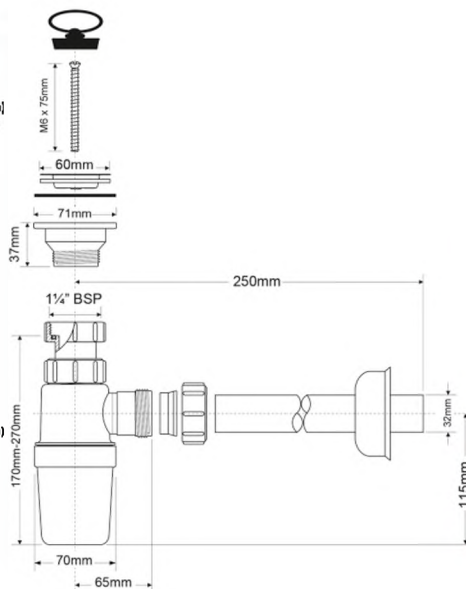

1, 2

Код товара MRW1

Сифон бутылочный с выпуском, пробкой, отводной трубой и отражателем

вход	1 1/4"
выход, мм	32
решетка выпуска, мм	60, нерж.сталь
пропускная способность, л/мин	36,1
высота гидрозатвора, мм	75

Материал - полипропилен
Индивидуальная упаковка - пластиковый пакет

Код товара MRW1-NW

Сифон бутылочный без выпуска с отводной трубой и отражателем

вход	1 1/4"
выход, мм	32
пропускная способность, л/мин	36,1
высота гидрозатвора, мм	75

Материал - полипропилен
Индивидуальная упаковка - пластиковый пакет

3, 4

Код товара MRW1-A

Сифон бутылочный с выпуском и пробкой

вход	1 1/4"
выход, мм	32
решетка выпуска, мм	60, нерж.сталь
пропускная способность, л/мин	36,1
высота гидрозатвора, мм	75

Материал - полипропилен
Индивидуальная упаковка - пластиковый пакет

Код товара MRW1-ANW

Сифон бутылочный без выпуска

вход	1 1/4"
выход, мм	32
пропускная способность, л/мин	36,1
высота гидрозатвора, мм	75

Материал - полипропилен
Индивидуальная упаковка - пластиковый пакет

5

Код товара MRW1-OF

Сифон бутылочный с системой слив-перелив под круглое отверстие перелива, пробкой, отводной трубой и отражателем

вход	1 1/4"
выход, мм	32
решетка выпуска, мм	60, нерж.сталь
пропускная способность, л/мин	36,1
высота гидрозатвора, мм	75

Материал - полипропилен
Индивидуальная упаковка - пластиковый пакет