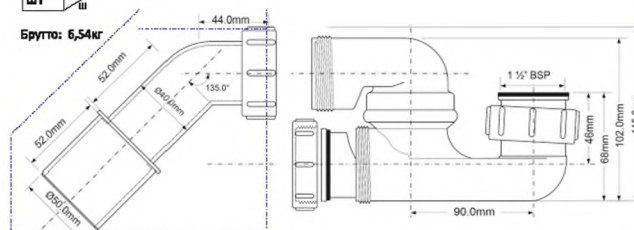

Код товара **MRB7-N**

Сифон трубный P/S-образный неразборный без выпуска с ревизией; высота 68мм

вход	1 1/2"
выход, мм	40/50
пропускная способность, л/мин	55
высота гидрозатвора, мм	50

Материал - полипропилен
Индивидуальная упаковка - пластиковый пакет

Брутто: 6,54кг