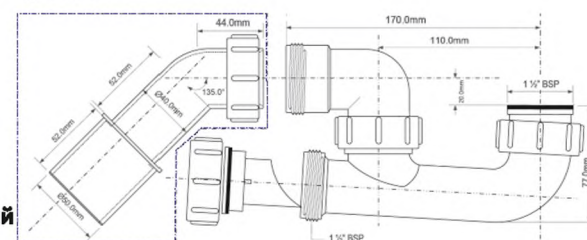

Код товара **MRB7-NS**

Сифон трубный P/S-образный разборный без выпуска с ревизией; высота 77мм

вход	1 1/2"
выход, мм	40/50
пропускная способность, л/мин	55
высота гидрозатвора, мм	50

Материал - полипропилен
Индивидуальная упаковка - пластиковый пакет

Брутто: 9,54кг