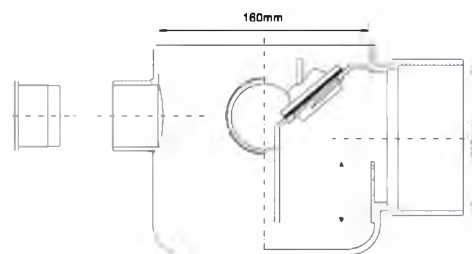

9

Код товара **MRFG4**

Трап напольный с решеткой; высота 62мм

выход Дн, мм	50
решетка	100ммx100мм полир.нерж.сталь
пропускная способность, л/мин	17
высота гидрозатвора, мм	19

ВхГxШ (см)
29x48x58

Брутто: 12,04 кг

Материал - полипропилен
Индивидуальная упаковка - пластиковый пакет

10

Код товара **MRFG4V**

**Трап напольный с решеткой; высота 62мм;
вертикальный выход**

выход, Дн мм	50
решетка	100ммx100мм полир.нерж.сталь
пропускная способность, л/мин	17
высота гидрозатвора, мм	29

ВхГxШ (см)
29x48x58

Брутто: 11,06 кг

Материал - полипропилен
Индивидуальная упаковка - пластиковый пакет

11

Код товара **MRFG6**

**Трап напольный; высота 160мм; 3 входа и
1 выход под клеевое соединение**

вход, мм	160
выходы, мм	50, 110
пропускная способность, л/мин	61
высота гидрозатвора, мм	50

ВхГxШ (см)
58x48x58

Брутто: 11,20 кг

Материал - АБС
Индивидуальная упаковка - пластиковый пакет

12

Код товара **MRFGC6**

**Насадка (200ммx200мм) сливная со съёмными
декоративной заглушкой и решеткой;
посадочный диаметр 160мм; цвет - белый**

Материал - АБС
Индивидуальная упаковка - пластиковый пакет

ВхГxШ (см)
29x48x58

Брутто: 19,75 кг