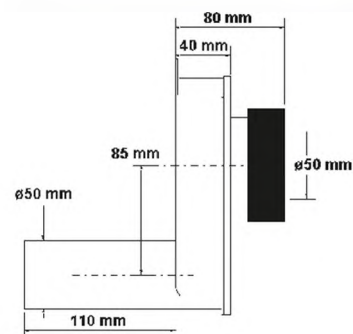

7

Код товара HC-UP50

Трап вакуумный для писсуаров с манжетным уплотнением; выход горизонтальный

вход, мм	50
выход, мм	50
пропускная способность, л/мин	70
высота гидрозатвора, мм	75

Материал - полипропилен
Индивидуальная упаковка - пластиковый пакет

8

Код товара HC-US50

Трап вакуумный для писсуаров с манжетным уплотнением; выход вертикальный

вход, мм	50
выход, мм	50
пропускная способность, л/мин	70
высота гидрозатвора, мм	75

Материал - полипропилен
Индивидуальная упаковка - пластиковый пакет

9

Код товара HC-UB50

Колено отводное с манжетным уплотнением; возможны варианты соединения с HC-UP50, HC-US50

вход, мм	50
выход, мм	50/69
пропускная способность, л/мин	>100

Материал - полипропилен
Индивидуальная упаковка - пластиковый пакет