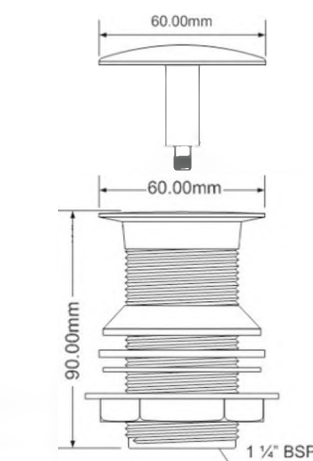

19

BW60SPH-CB

Код товара BW60SPH-CB

Выпуск с переливом, контргайкой и
вертящейся пробкой; высота 90мм;
цвет - хром

выход	1 1/4"
решетка выпуска, мм	60

ВхГхШ (см)
29х48х58

Брутто: 10,08 кг

Материал - латунь

Индивидуальная упаковка - картонная коробка

20

CW60SP-CB

Код товара CW60SP-CB

Выпуск с переливом, контргайкой и
вертящейся пробкой; высота 90мм;
цвет - хром

выход	1 1/4"
решетка выпуска, мм	60

ВхГхШ (см)
29х48х58

Брутто: 10,58 кг

Материал - латунь

Индивидуальная упаковка - картонная коробка

21

DW60-CB

Код товара DW60-CB

Выпуск с переливом, контргайкой,
без пробки; высота 90мм; цвет - хром

выход	1 1/4"
решетка выпуска/"грибок", мм	60/60

ВхГхШ (см)
29х48х58

Брутто: 16,96 кг

Материал - латунь

Индивидуальная упаковка - картонная коробка

22

DWU60-CB

Код товара DWU60-CB

Выпуск с контргайкой, без перелива и
пробки; высота 90мм; цвет - хром

выход	1 1/4"
решетка выпуска/"грибок", мм	60/60

ВхГхШ (см)
29х48х58

Брутто: 16,96 кг

Материал - латунь

Индивидуальная упаковка - картонная коробка