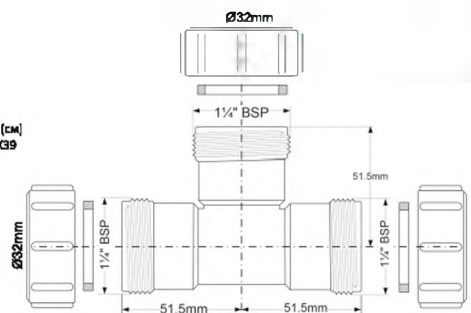

Код товара **32E-WH**
Тройник; Ду=32мм/32мм/32мм;
цвет - белый

Материал - полипропилен
Индивидуальная упаковка - пластиковый пакет

100шт
ВыдхШ (см)
24X59X39
Брутто: 8,72 кг