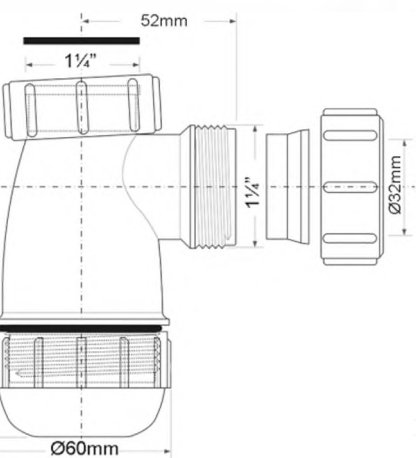

11

Код товара **MRW2L**

Сифон бутылочный с выпуском и пробкой

вход	1 1/4"
выход, мм	32
решетка выпуска, мм	60, нерж.сталь
пропускная способность, л/мин	31,5
высота гидрозатвора, мм	50

ВыхШ (см)
24X59X39

Брутто: 10,60 кг

Материал - полипропилен
Индивидуальная упаковка - пластиковый пакет

12

Код товара **MRW2-NW**

Сифон бутылочный без выпуска

вход	1 1/4"
выход, мм	32
пропускная способность, л/мин	31,5
высота гидрозатвора, мм	50

ВыхШ (см)
24X59X39

Брутто: 10,00 кг

Материал - полипропилен
Индивидуальная упаковка - пластиковый пакет

13

Код товара **MRW240NW**

Сифон бутылочный без выпуска

вход	1 1/4"
выход, мм	40
пропускная способность, л/мин	34,5
высота гидрозатвора, мм	50

ВыхШ (см)
24X59X39

Брутто: 9,90 кг

Материал - полипропилен
Индивидуальная упаковка - пластиковый пакет

14

новинка

Код товара **MRW2-NW-MINI**

Сифон бутылочный без выпуска

вход	1 1/4"
выход, мм	32
пропускная способность, л/мин	36
высота гидрозатвора, мм	38

ВыхШ (см)
24X59X39

Брутто: 8,50 кг

Материал - полипропилен
Индивидуальная упаковка - пластиковый пакет