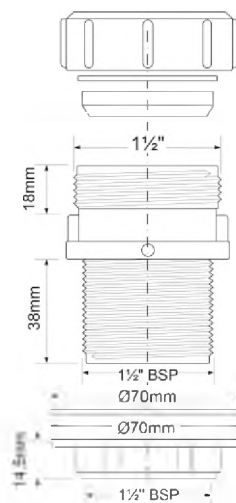

100шт
 ВхГхШ (см)
 58x48x58

Брутто: 8,52 кг

40

T31M-40

Код товара T31M-40
Муфта переходная с Ду=40мм (компрессионное
соединение) на 1 1/2" «папа»

Материал - полипропилен
 Индивидуальная упаковка - пластиковый пакет