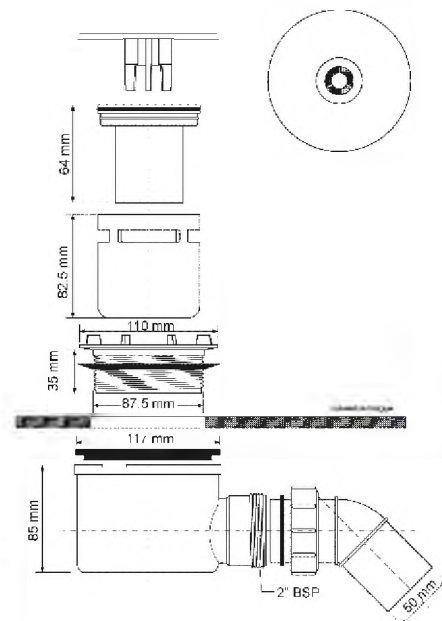

13,14

MRS8MECP-L

Код товара MRS8MECP-L

Сифон бутылочный для поддона с выпуском и "грибком" (дизайн "мерседес"); высота трапа 82мм; цвет - хром

выход, мм	50
выпуск, мм	113, пластик
сливная решетка, мм	113, пластик
пропускная способность, л/мин	50
высота гидрозатвора, мм	50

35шт
ВхГхШ (см)
58X48X58

Брутто: 16,93 кг

Материал - полипропилен
Индивидуальная упаковка - картонная коробка

MRS8MECPB-L

Код товара MRS8MECPB-L

Сифон бутылочный для поддона с выпуском и "грибком" (дизайн "мерседес"); высота трапа 82мм; цвет - хром

выход, мм	50
выпуск, мм	113, пластик
сливная решетка, мм	113, латунь
пропускная способность, л/мин	50
высота гидрозатвора, мм	50

20шт
ВхГхШ (см)
29X48X58

Брутто: 16,28 кг

Материал - полипропилен
Индивидуальная упаковка - картонная коробка