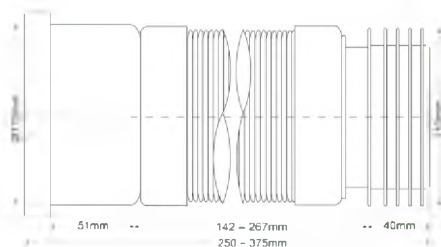

6

MRF-RS

Код товара **MRF-RS**

Муфта раздвижная гофрированная с прокладкой, вход под раструбное соединение; цвет - серый
вход Ду, мм 110

выход Дн, мм	90 ÷ 110
длина, мм	250 ÷ 380

Материал - полипропилен
Индивидуальная упаковка - пластиковый пакет

Брутто: 13,47 кг

7

MRF-SS

Код товара **MRF-SS**

Муфта раздвижная гофрированная с прокладкой, вход/выход под раструбное соединение; цвет - серый
вход Ду, мм 110

выход Ду, мм	110
длина, мм	250 ÷ 380

Материал - полипропилен
Индивидуальная упаковка - пластиковый пакет

Брутто: 17,56 кг

8

WC-DC1D

Код товара **WC-DC1D**

Муфта с прокладкой и компрессионным отводом на 40мм

вход Ду, мм	90
выход Дн, мм	90 ÷ 110
длина, мм	156

Материал - полипропилен
Индивидуальная упаковка - пластиковый пакет

Брутто: 13,06 кг

9

WCTA-F

Код товара **WCTA-F**

Муфта раздвижная гофрированная с прокладкой

вход Дн, мм	110
выход Дн, мм	90 ÷ 110
длина, мм	185-250

Материал - полипропилен
Индивидуальная упаковка - пластиковый пакет

Брутто: 13,06 кг

10

WCTP-F

Код товара **WCTP-F**

Муфта раздвижная гофрированная
вход Дн, мм 110

выход Дн, мм	110
длина, мм	185-240

Материал - полипропилен
Индивидуальная упаковка - пластиковый пакет

Брутто: 13,06 кг