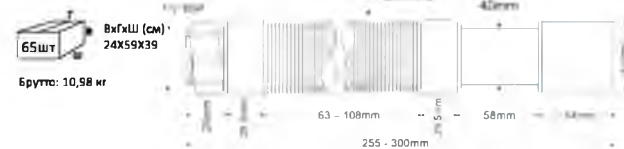

1

Код товара **MRMF1-03**

Труба гибкая раздвижная

вход Ду	1 1/4"
выход Дн, мм	32
длина, мм	234 ÷ 300

Материал - полипропилен
Индивидуальная упаковка - пластиковый пакет

	Код товара	Описание	Вход Ду	Выход Дн, мм	Длина, мм	ВхГхШ (см) 24X59X39	Брутто, кг
2	MRMF1-05	Труба гибкая раздвижная	1 1/4"	32	300 ÷ 500	90 шт	10,89
3	MRMF1	Труба гибкая раздвижная	1 1/4"	32	410 ÷ 1000	60 шт	10,50
4	MRMF1-12	Труба гибкая раздвижная	1 1/4"	32	480 ÷ 1200	60 шт	11,69
5	MRMF1-15	Труба гибкая раздвижная	1 1/4"	32	600 ÷ 1500	30 шт	7,28
6	MRMF1-20	Труба гибкая раздвижная	1 1/4"	32	750 ÷ 2000	30 шт	8,92

7

Код товара **MRMF103S**

Труба гибкая раздвижная

вход Ду	1 1/4"
выход Дн, мм	40/50
длина, мм	255 ÷ 300

Материал - полипропилен
Индивидуальная упаковка - пластиковый пакет

	Код товара	Описание	Вход Ду	Выход Дн, мм	Длина, мм	ВхГхШ (см) 24X59X39	Брутто, кг
8	MRMF105S	Труба гибкая раздвижная	1 1/4"	40/50	290 ÷ 500	50 шт	9,35
9	MRMF1-S	Труба гибкая раздвижная	1 1/4"	40/50	460 ÷ 1000	34 шт	8,72
10	MRMF112S	Труба гибкая раздвижная	1 1/4"	40/50	480 ÷ 1200	32 шт	9,09
11	MRMF115S	Труба гибкая раздвижная	1 1/4"	40/50	600 ÷ 1500	20 шт	6,53
12	MRMF120S	Труба гибкая раздвижная	1 1/4"	40/50	750 ÷ 2000	20 шт	8,02

13

Код товара **MRMF105W**

Труба гибкая раздвижная с адаптером для слива бытовой техники

вход Ду	1 1/4"
выход Дн, мм	32
длина, мм	300 ÷ 500

Материал - полипропилен
Индивидуальная упаковка - пластиковый пакет