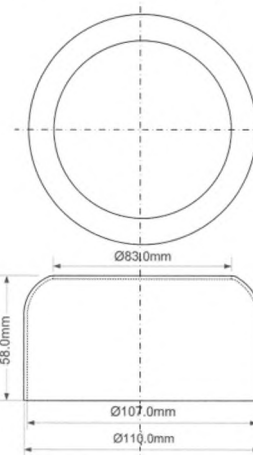

1

ARB1

Код товара ARB1

Манжета для фановой трубы в виде обратного клапана (используется также, как барьер "анти-крыса")

вход, Ду, мм 90
выход, Дн, мм 90 ÷ 110

50шт ВхГхШ (см) 24X59X39
Брутто: 6,40 кг

Материал - полипропилен
Индивидуальная упаковка - пластиковый пакет

2

P-R-VP127

Код товара P-R-VP127

Манжета для перехода с трубы Дн=110мм на чугунную трубу Ду=127мм; цвет - черный

Материал - PVC
Индивидуальная упаковка - пластиковый пакет

70шт ВхГхШ (см) 24X59X39
Брутто: 7,60 кг

3

P-P-VP127

Код товара P-P-VP127

Прокладка для перехода с прокладки фановой трубы на Дн=110мм; цвет - белый

Материал - полипропилен
Индивидуальная упаковка - пластиковый пакет

60шт ВхГхШ (см) 24X59X39
Брутто: 2,80 кг

4

F80

Код товара F80

Отражатель круглый под трубу 80мм; подходит для жестких фановых труб; цвет - белый

Материал - полипропилен
Индивидуальная упаковка - пластиковый пакет

50шт ВхГхШ (см) 29X48X58
Брутто: 5,05 кг

5

F90

Код товара F90

Отражатель круглый под трубу 90мм; подходит для жестких фановых труб; цвет - белый

Материал - полипропилен
Индивидуальная упаковка - пластиковый пакет

50шт ВхГхШ (см) 24X59X39
Брутто: 4,83 кг