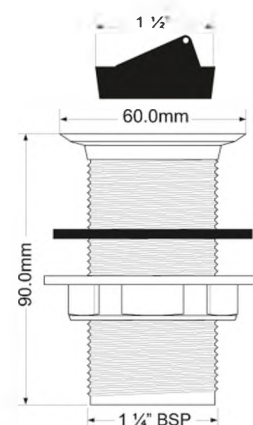

5

MRWW2E

Код товара **MRWW2E**

Выпуск с пробкой; выход горизонтальный

выход	1 1/4"/32мм
решетка выпуска, мм	70, нерж.сталь
соединительный винт	M6 x 30 мм

Материал - полипропилен
Индивидуальная упаковка - пластиковый пакет

6

MRWW3

Код товара **MRWW3**

Выпуск с пробкой

выход	1 1/4"
решетка выпуска, мм	85, нерж.сталь
соединительный винт	M6 x 50 мм

Материал - полипропилен
Индивидуальная упаковка - пластиковый пакет

7

BW1

Код товара **BW1**

Выпуск с переливом, контргайкой и черной пробкой под цепочку; высота 90мм; цвет - хром.

Устанавливается на герметик.

выход	1 1/4"
решетка выпуска, мм	60

Материал - АБС
Индивидуальная упаковка - пластиковый пакет

8

BW1A

Код товара **BW1A**

Выпуск без перелива с контргайкой и черной пробкой под цепочку; высота 90мм; цвет - хром.

Устанавливается на герметик.

выход	1 1/4"
решетка выпуска, мм	60

Материал - АБС
Индивидуальная упаковка - пластиковый пакет