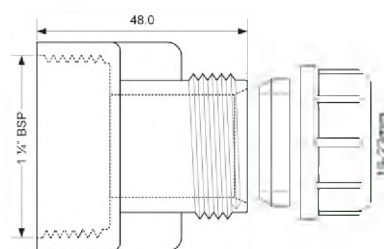

20

T12H

Код товара T12H

Переходный элемент с 1 1/2" «мама» на 1" «папа»; цвет - белый

Материал - полипропилен
Индивидуальная упаковка - пластиковый пакет

Брутто: 12,00 кг

21

OBT1-REDUCER

Код товара OBT1-REDUCER

Переходный элемент с 1 1/2" «мама» на Ду=19-23мм; цвет - белый

Материал - полипропилен
Индивидуальная упаковка - пластиковый пакет

Брутто: кг

22

BOSSCONN-22MM

Код товара BOSSCONN-22MM

Переходный элемент с Ду=110мм на Ду=19-23мм; цвет - белый

Материал - полипропилен
Индивидуальная упаковка - пластиковый пакет

Брутто: 9,55 кг

23

CONTRAP1

Код товара CONTRAP1

Переходный элемент с Ду=110мм на Ду=19-23мм для сбора и отвода конденсата с внутренней стороны трубы; цвет - серый

Материал - АБС
Индивидуальная упаковка - пластиковый пакет

Брутто: 14,50 кг

24

CLAMP1GR

Код товара CLAMP1GR

Переходный (прямой и под 90°) элемент с Ду=32/40мм на Ду=19-23мм; цвет - серый

Материал - полипропилен
Индивидуальная упаковка - пластиковый пакет

Брутто: 16,70 кг