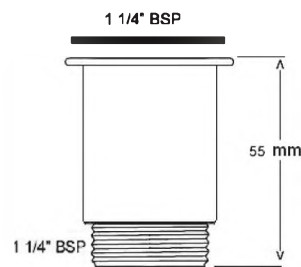

25

Код товара **GWAL-CB**

Удлинитель для выпуска; высота 55мм; цвет - хром

вход	1 ¼"
выход	1 ¼"

40шт
ВхГхШ (см)
29x48x58
Брутто: 8,50 кг

Материал - латунь
Индивидуальная упаковка - пластиковый пакет

26

Код товара **GWAS-CB**