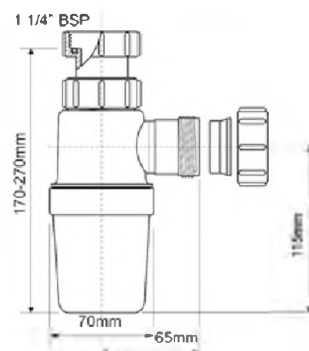

6,7

Код товара **MRW1-CP**

Сифон бутылочный с выпуском, пробкой, цепочкой, металлическими отводной трубой и отражателем; цвет - хром

вход	1 1/4"
выход, мм	32
решетка выпуска, мм	60, нерж.сталь
пропускная способность, л/мин	36,1
высота гидрозатвора, мм	75

Материал - АБС + металл
Индивидуальная упаковка - картонная коробка

Брутто: 19,64 кг

Код товара **MRW1-CP-NW**

вход	1 1/4"
выход, мм	32
пропускная способность, л/мин	36,1
высота гидрозатвора, мм	75

Материал - АБС + металл
Индивидуальная упаковка - картонная коробка

Брутто: 19,64 кг

8

Код товара **MRW1-CP-ANW**

Сифон бутылочный без выпуска; цвет - хром

вход	1 1/4"
выход, мм	32
пропускная способность, л/мин	36,1
высота гидрозатвора, мм	75

Материал - АБС
Индивидуальная упаковка - картонная коробка

Брутто: 11,65 кг

9

Код товара **MRW2**

Сифон бутылочный с интегрированным выпуском и пробкой

вход, мм	32
выход, мм	32
решетка выпуска, мм	60, нерж.сталь
пропускная способность, л/мин	31,5
высота гидрозатвора, мм	50

Материал - полипропилен
Индивидуальная упаковка - пластиковый пакет

Брутто: 9,60 кг

10

Код товара **MRW2-40**

Сифон бутылочный с интегрированным выпуском и пробкой

вход, мм	32
выход, мм	40
решетка выпуска, мм	60, нерж.сталь
пропускная способность, л/мин	34,5
высота гидрозатвора, мм	50

Материал - полипропилен
Индивидуальная упаковка - пластиковый пакет

Брутто: 10,30 кг