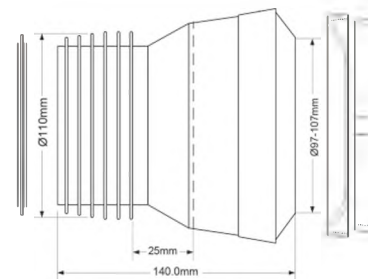

1

WC-MAC1

Код товара **WC-MAC1**

Прямая фановая труба с манжетой

вход Ду, мм	97 + 107
выход Дн, мм	4"/110
длина, мм	140

Материал - EVA (этилен винил ацетат)
Индивидуальная упаковка - пластиковый пакет

Брутто: 2,41 кг