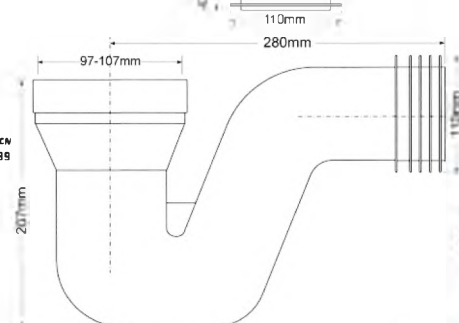

Код товара MRWC43

Фановая труба с гидрозатвором и манжетой; высота 190мм; выход горизонтальный

вход Ду, мм	97 ÷ 107
высота гидрозатвора, мм	50
выход Дн, мм	90 ÷ 110

Материал - полипропилен
Индивидуальная упаковка – пластиковый пакет

Брутто: 10,35 кг