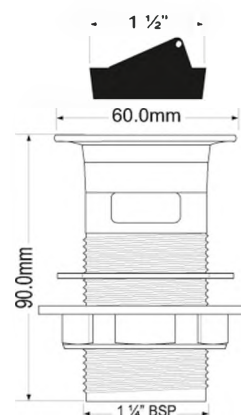

5

MRWW2E

Код товара **MRWW2E**

Выпуск с пробкой; выход горизонтальный

выход	1 1/4"/32мм
решетка выпуска, мм	70, нерж.сталь
соединительный винт	M6 x 30 мм

Материал - полипропилен
Индивидуальная упаковка - пластиковый пакет

6

MRWW3

Код товара **MRWW3**

Выпуск с пробкой

выход	1 1/4"
решетка выпуска, мм	85, нерж.сталь
соединительный винт	M6 x 50 мм

Материал - полипропилен
Индивидуальная упаковка - пластиковый пакет

7

BW1

Код товара **BW1**

Выпуск с переливом, контргайкой и черной пробкой под цепочку; высота 90мм; цвет - хром.

Устанавливается на герметик.

выход	1 1/4"
решетка выпуска, мм	60

Материал - АБС
Индивидуальная упаковка - пластиковый пакет

8

BW1A

Код товара **BW1A**

Выпуск без перелива с контргайкой и черной пробкой под цепочку; высота 90мм; цвет - хром.

Устанавливается на герметик.

выход	1 1/4"
решетка выпуска, мм	60

Материал - АБС
Индивидуальная упаковка - пластиковый пакет