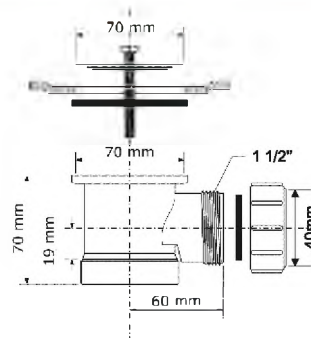

33

Код товара **MRBT70-40**

Сифон бутылочный универсальный

выход, мм	40
решетка выпуска, мм	70, нерж.сталь
пропускная способность, л/мин	26
высота гидрозатвора, мм	19

Материал - полипропилен
Индивидуальная упаковка - пластиковый пакет

Брутто: 12,12 кг

34,35

Код товара **FTWM-32**

Сифон бутылочный без выпуска; вертикальный выход

вход	1 1/4"
выход, мм	32
пропускная способность, л/мин	50
высота гидрозатвора, мм	50

Материал - полипропилен
Индивидуальная упаковка - пластиковый пакет

Брутто: кг

Код товара **FTWM-40**

Сифон бутылочный без выпуска; вертикальный выход

вход	1 1/4"
выход, мм	40
пропускная способность, л/мин	60
высота гидрозатвора, мм	50

Материал - полипропилен
Индивидуальная упаковка - пластиковый пакет

Брутто: 11,62 кг

36

Код товара **A32US-CB**

Сифон бутылочный без выпуска с отводной трубой и отражателем; цвет - хром

вход, мм	32
выход, мм	32
пропускная способность, л/мин	43
высота гидрозатвора, мм	75

Материал - латунь
Индивидуальная упаковка - картонная коробка

Брутто: 16,12 кг

Еще доступны цвета:

37

Код товара **CA32EU-CB**

Сифон бутылочный без выпуска с отводной трубой и отражателем; цвет - хром

вход	1 1/4"
выход, мм	32
пропускная способность, л/мин	56
высота гидрозатвора, мм	75

Материал - латунь
Индивидуальная упаковка - картонная коробка

Брутто: 12,83 кг

Еще доступны цвета: