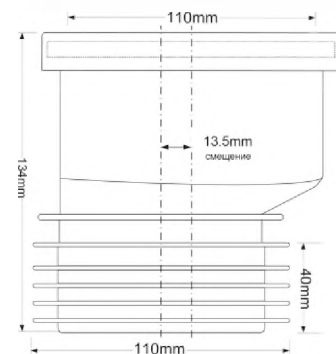

1

Код товара **DC1-GR**

Муфта под раструбное соединение с прокладкой; цвет - серый

вход Ду, мм	110
выход Дн, мм	90 ÷ 110
длина, мм	121

Материал - полипропилен
Индивидуальная упаковка - пластиковый пакет

2

Код товара **DC1D-GR**

Муфта под раструбное соединение с прокладкой и компрессионным отводом на 40мм; цвет - серый

вход Ду, мм	110
выход Дн, мм	90 ÷ 110
длина, мм	156

Материал - полипропилен
Индивидуальная упаковка - пластиковый пакет

3

Код товара **DC1-GR-OS**

Муфта под раструбное соединение с прокладкой и 13,5мм смещением; цвет - серый

вход Ду, мм	110
выход Дн, мм	90 ÷ 110
длина, мм	134

Материал - полипропилен
Индивидуальная упаковка - пластиковый пакет

4

Код товара **DC90-GR**

Отвод на 90° под раструбное соединение с прокладкой; цвет - серый

вход Ду, мм	110
выход Дн, мм	90 ÷ 110
длина, мм	175

Материал - полипропилен
Индивидуальная упаковка - пластиковый пакет

5

Код товара **MRF-PS**

Муфта раздвижная гофрированная с прокладкой; вход под раструбное соединение; цвет - серый

вход Ду, мм	110
выход Дн, мм	110
длина, мм	260 ÷ 390

Материал - полипропилен
Индивидуальная упаковка - пластиковый пакет