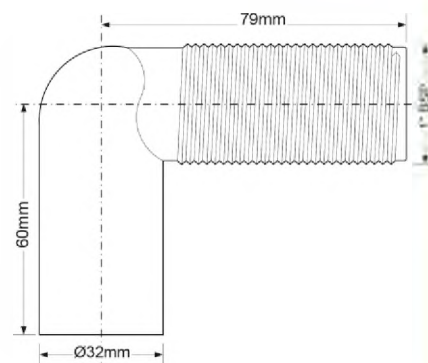

12

Код товара **S13A**
Переходный элемент с 3/4" «мама» на Дн=40

Материал - полипропилен
Индивидуальная упаковка - пластиковый пакет

13

Код товара **S13B**
Переходный элемент с 1" «мама» на Дн=40

Материал - полипропилен
Индивидуальная упаковка - пластиковый пакет

14

Код товара **S13C**
**Переходный угловой 90° элемент
1" «папа» x Дн=32мм**

Материал - полипропилен
Индивидуальная упаковка - пластиковый пакет

15

Код товара **S16C**
**Переходный элемент с 1" «мама» на 1 1/4" «папа»;
цвет - белый**

Материал - полипропилен
Индивидуальная упаковка - пластиковый пакет

16

Код товара **T12E**
**Переходный элемент с 1 1/2" «мама» на 2" «папа»;
цвет - белый**

Материал - полипропилен
Индивидуальная упаковка - пластиковый пакет