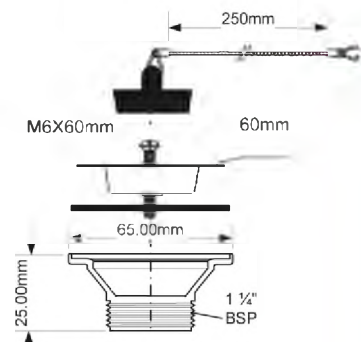

MRWW2

Код товара MRWW2
Выпуск с пробкой

выход	1 1/4"
решетка выпуска, мм	70, нерж.сталь
соединительный винт	M6 x 50 мм

Материал - полипропилен
Индивидуальная упаковка - пластиковый пакет