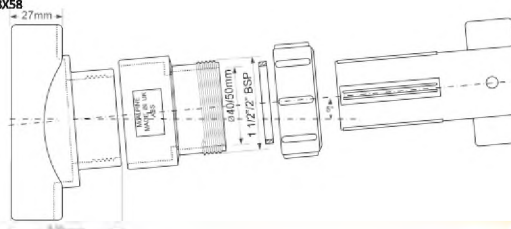

26,27

Код товара BOSSCONN110-40-GR
Переходный (врезка D=57мм) элемент
с Дн=110мм на Ду=40мм (под компрессионное
соединение); цвет - серый

Материал - АБС
Индивидуальная упаковка - пластиковый пакет

70шт
ВхГхШ (см)
29Х48Х58
Брутто: 14,50 кг

Код товара BOSSCONN110-50-GR
Переходный (врезка D=57мм) элемент
с Дн=110мм на Ду=50мм (под компрессионное
соединение); цвет - серый

Материал - АБС
Индивидуальная упаковка - пластиковый пакет

40шт
ВхГхШ (см)
24Х38Х39
Брутто: 9,81 кг

28,29

Код товара HC12-32
Отводная труба под 90°

вход «мама»	1 1/2"
выход Дн, мм	32
длина, мм	212

Материал - полипропилен
Индивидуальная упаковка - пластиковый пакет

90шт
ВхГхШ (см)
24Х59Х39
Брутто: 6,75 кг

Код товара HC12-RU
Отводная труба под 90°

вход «мама»	1 1/2"
выход Дн, мм	40
длина, мм	254

Материал - полипропилен
Индивидуальная упаковка - пластиковый пакет

50шт
ВхГхШ (см)
24Х59Х39
Брутто: 5,35 кг

30,31

Код товара HC12-32C
Отводная труба под 90°

вход Ду, мм	32
выход Дн, мм	32
длина, мм	215

Материал - полипропилен
Индивидуальная упаковка - пластиковый пакет

90шт
ВхГхШ (см)
29Х48Х58
Брутто: 6,75 кг

Код товара HC12-40C
Отводная труба под 90°

вход Ду, мм	40
выход Дн, мм	40
длина, мм	255

Материал - полипропилен
Индивидуальная упаковка - пластиковый пакет

90шт
ВхГхШ (см)
29Х48Х58
Брутто: 6,75 кг