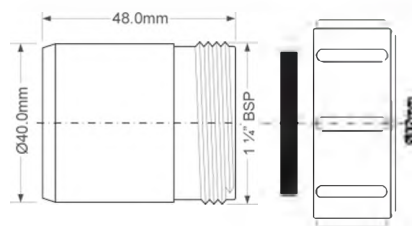

34

Код товара **4032J-WH**

Переходный элемент с Ду=32мм на Дн=40мм; цвет - белый

Материал - полипропилен
Индивидуальная упаковка - пластиковый пакет

ВыхШ (см)
24x59x39

Брутто: 7,62 кг

Код товара

Описание

Диаметр с Ду на Дн, мм

ВыхШ (см)
24x59x39

Брутто, кг

35 **5032J-WH** Переходный элемент; цвет - белый

32/50

300 шт

11,29

36 **5040J-WH** Переходный элемент; цвет - белый

40/50

200 шт

8,12

37

40x50-WH

Код товара **40x50-WH**

Переходный элемент с Дн=40мм на Ду=50мм; цвет - белый

Материал - полипропилен
Индивидуальная упаковка - пластиковый пакет

ВыхШ (см)
24x59x39

Брутто: 9,02 кг

38

Код товара **32K-WH**

Заглушка на 32мм; цвет - белый

Материал - полипропилен
Индивидуальная упаковка - пластиковый пакет

ВыхШ (см)
29x48x58

Брутто: 8,12 кг

Код товара

Описание

Диаметр, мм

ВыхШ (см)
29x48x58

Брутто, кг

39 **40K** Заглушка; цвет - белый

40

350 шт

4,27

40 **50K-WH** Заглушка; цвет - белый

50

300 шт

3,82