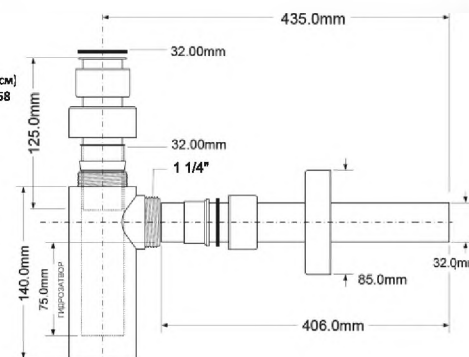

33

Код товара **MRBT70-40**

Сифон бутылочный универсальный

выход, мм	40
решетка выпуска, мм	70, нерж.сталь
пропускная способность, л/мин	26
высота гидрозатвора, мм	19

Материал - полипропилен
Индивидуальная упаковка - пластиковый пакет

Брутто: 12,12 кг

34,35

Код товара **FTWM-32**

Сифон бутылочный без выпуска; вертикальный выход

вход	1 1/4"
выход, мм	32
пропускная способность, л/мин	50
высота гидрозатвора, мм	50

Материал - полипропилен
Индивидуальная упаковка - пластиковый пакет

Брутто: кг

Код товара **FTWM-40**

Сифон бутылочный без выпуска; вертикальный выход

вход	1 1/4"
выход, мм	40
пропускная способность, л/мин	60
высота гидрозатвора, мм	50

Материал - полипропилен
Индивидуальная упаковка - пластиковый пакет

Брутто: 11,62 кг

36

Код товара **A32US-CB**

Сифон бутылочный без выпуска с отводной трубой и отражателем; цвет - хром

вход, мм	32
выход, мм	32
пропускная способность, л/мин	43
высота гидрозатвора, мм	75

Материал - латунь
Индивидуальная упаковка - картонная коробка

Брутто: 16,12 кг

Еще доступны цвета:

37

Код товара **CA32EU-CB**

Сифон бутылочный без выпуска с отводной трубой и отражателем; цвет - хром

вход	1 1/4"
выход, мм	32
пропускная способность, л/мин	56
высота гидрозатвора, мм	75

Материал - латунь
Индивидуальная упаковка - картонная коробка

Брутто: 12,83 кг

Еще доступны цвета: