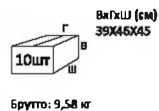

Брутто: 9,58 кг

Материал - АБС
Индивидуальная упаковка - картонная коробка

Еще доступны цвета:

TSG2T6WH
белый