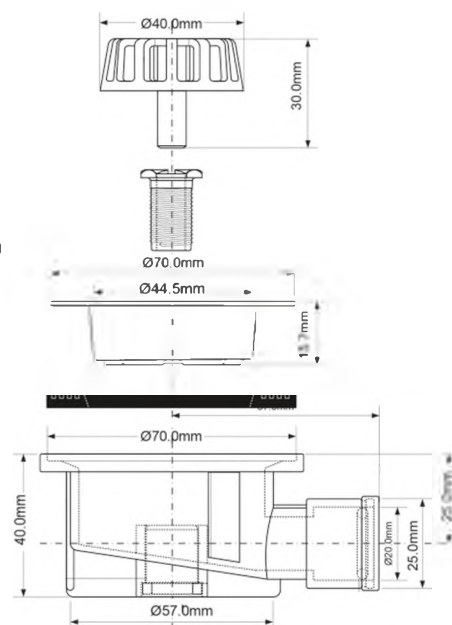

16

TSG2T6SS

Код товара **TSG2T6SS**

Трап напольный со сливной насадкой и привинченной решеткой; высота 140-190мм; вертикальный выход

вход, мм	100
выход Дн, мм	110/50
решетка	150ммx150мм
	полимер. нерж. сталь
пропускная способность, л/мин	70
высота гидрозатвора, мм	75

Брутто: 9,58 кг

Материал - АБС
Индивидуальная упаковка - картонная коробка

Еще доступны цвета:

TSG2T6WH
белый

17

UPSW-1

Код товара **UPSW-1**

Водосток напольный (без гидрозатвора) со сливной решеткой и защитной сеткой; высота 40мм; выход под раструбное соединение; возможно использование в паре с перекачивающим насосом

выход Ду, мм	15
решетка/сетка	70мм, нерж.сталь / пластик

Брутто: 4,50 кг

Материал - полипропилен
Индивидуальная упаковка - пластиковый пакет