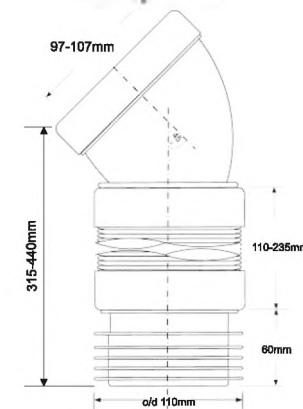

5

Код товара **WC-F11RD**

Фановая раздвижная труба под углом с манжетой и компрессионным отводом на 40мм

вход Ду, мм	97 ÷ 107
выход Дн, мм	90 ÷ 110
длина, мм	260-540
угол	90°

ВхГхШ (см)
48x59x39

Брутто: 13,73 кг

Материал - полипропилен
Индивидуальная упаковка - пластиковый пакет

6

Код товара **WC-F16R**

Фановая раздвижная труба под углом с манжетой

вход Ду, мм	97 ÷ 107
выход Дн, мм	90 ÷ 110
длина, мм	315-440
угол	45°

ВхГхШ (см)
48x59x39

Брутто: 13,05 кг

Материал - полипропилен
Индивидуальная упаковка - пластиковый пакет

7

Код товара **WC-F20P**

Фановая раздвижная труба

вход Ду, мм	97 ÷ 107
выход Дн, мм	110
длина, мм	200-330

ВхГхШ (см)
39x46x45

Брутто: 10,40 кг

Материал - полипропилен
Индивидуальная упаковка - пластиковый пакет

Код товара

Описание

Вход Ду, мм

Выход Дн, мм

Длина, мм

Брутто, кг

8

WC-F23P

Фановая раздвижная труба

97 ÷ 107

110

230-440

24 шт

14,45

9

WC-F33P-RU

Фановая раздвижная труба

97 ÷ 107

110

330-850

16 шт

18,44

10

Код товара **WC-F33PD**

Фановая раздвижная труба с компрессионным отводом на 40мм

вход Ду, мм	97 ÷ 107
выход Дн, мм	110
длина, мм	330-800

ВхГхШ (см)
59x39x48

Брутто: 20,06 кг

Материал - полипропилен
Индивидуальная упаковка - пластиковый пакет