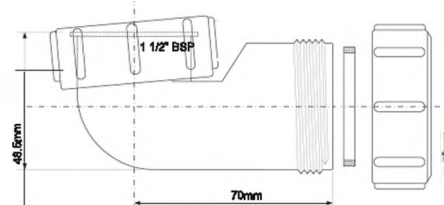

Код товара 40FSD

Отвод на 90° «низкий» 1 1/2" «мама» x Ду=40мм (компрессионное соединение); цвет - белый

Материал - полипропилен
Индивидуальная упаковка - пластиковый пакет

125шт
ВхШ (см) 24X59X39
Брутто: 8,40 кг