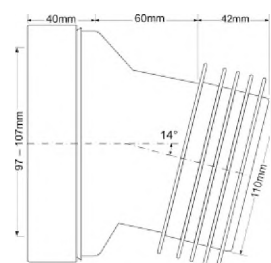

16

Код товара MRWC8
Прямая фановая труба со смещением

вход Ду, мм	90 ÷ 110
выход Дн, мм	110
смещение, мм	10
длина, мм	260

Материал - полипропилен
Индивидуальная упаковка - пластиковый пакет

Брутто: 7,98 кг

17

Код товара MRWC9
Фановая труба под углом с манжетой

вход Ду, мм	97 ÷ 107
выход Дн, мм	90 ÷ 110
угол	14°
длина, мм	330

Материал - полипропилен
Индивидуальная упаковка - пластиковый пакет

Брутто: 8,97 кг

18

Код товара MRWC9-90
Фановая труба под углом с манжетой

вход Ду, мм	97 ÷ 107
выход Дн, мм	80 ÷ 90
длина, мм	330
угол	14°

Материал - полипропилен
Индивидуальная упаковка - пластиковый пакет

Брутто: 5,15 кг

19

Код товара MRWC10
Фановая труба под углом с манжетой

вход Ду, мм	97 ÷ 107
выход Дн, мм	90 ÷ 110
длина, мм	142
угол	14°

Материал - полипропилен
Индивидуальная упаковка - пластиковый пакет

Брутто: 12,95 кг

20

Код товара MRWC11
Фановая труба под углом с манжетой

вход Ду, мм	97 ÷ 107
выход Дн, мм	90 ÷ 110
длина, мм	282
угол	90°

Материал - полипропилен
Индивидуальная упаковка - пластиковый пакет

Брутто: 10,21 кг