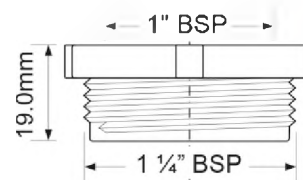

12

Код товара **S13A**
Переходный элемент с 3/4" «мама» на Дн=40

Материал - полипропилен
Индивидуальная упаковка - пластиковый пакет

13

Код товара **S13B**
Переходный элемент с 1" «мама» на Дн=40

Материал - полипропилен
Индивидуальная упаковка - пластиковый пакет

14

Код товара **S13C**
**Переходный угловой 90° элемент
1" «папа» x Дн=32мм**

Материал - полипропилен
Индивидуальная упаковка - пластиковый пакет

15

Код товара **S16C**
**Переходный элемент с 1" «мама» на 1 1/4" «папа»;
цвет - белый**

Материал - полипропилен
Индивидуальная упаковка - пластиковый пакет

16

Код товара **T12E**
**Переходный элемент с 1 1/2" «мама» на 2" «папа»;
цвет - белый**

Материал - полипропилен
Индивидуальная упаковка - пластиковый пакет