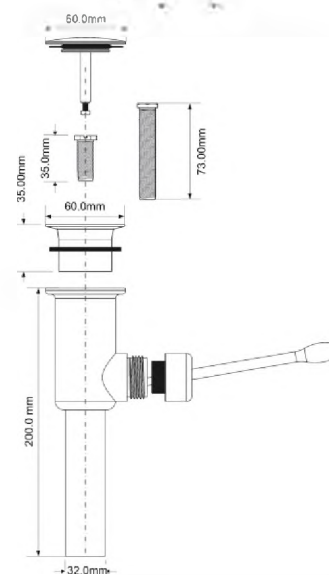

выход, мм	32
решетка выпуска/"грибок", мм	60/60
соединительный болт	M12 x 35мм M12 x 70мм

17шт
ВхГхШ (см)
29x48x58
Брутто: 21,35 кг

Материал - латунь
Индивидуальная упаковка - картонная коробка

Еще доступны цвета: