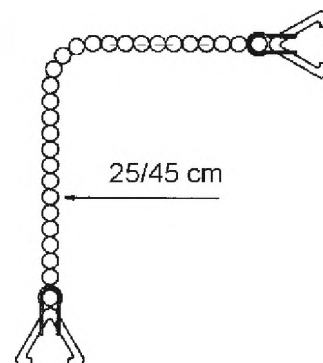

7,8

Код товара HC59
Черная пробка с круглым держателем для выпуска с 60мм решеткой

Материал - PVC
Индивидуальная упаковка - пластиковый пакет, по 20 штук

Код товара HC59-45
Черная пробка с круглым держателем для выпуска с 70/85/113мм решеткой

Материал - PVC
Индивидуальная упаковка - пластиковый пакет, по 20 штук

9,10,11

Код товара HC58-25
Хромированная цепочка с треугольными держателями; длина 25 см

Материал - латунь
Индивидуальная упаковка - пластиковый пакет, по 20 штук

Код товара HC58-45
Хромированная цепочка с треугольными держателями; длина 45 см

Материал - латунь
Индивидуальная упаковка - пластиковый пакет, по 20 штук

Код товара SS45
Цепочка с треугольными держателями; длина 45 см

Материал - нержавеющая сталь
Индивидуальная упаковка - пластиковый пакет, по 20 штук

Внимание! Возможна поставка в бухтах

12

Код товара OF25-PB
Ответная часть круглого перелива для раковины

Материал - полипропилен