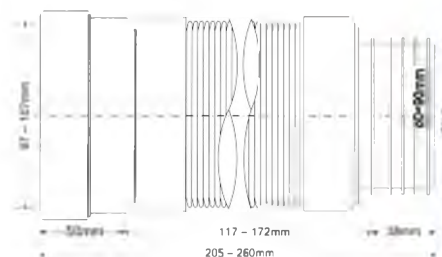

Код товара WC-F20R-90
Фановая раздвижная труба с манжетой

вход Ду, мм	97 ÷ 107
выход Дн, мм	80 ÷ 90
длина, мм	205-260

Материал - полипропилен
Индивидуальная упаковка - пластиковый пакет

Брутто: 9,92 кг