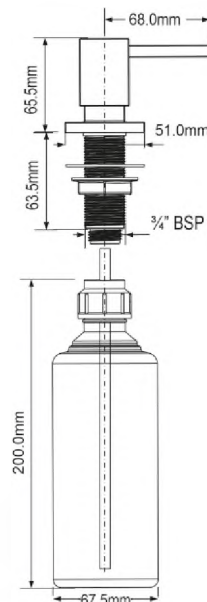

4

Код товара **HC20-MT102-CPB**

Диспенсер для жидкого мыла с латунным носиком (дизайн "MT102"); цвет - хром

Материал - полипропилен/латунь
Индивидуальная упаковка - картонная коробка

Брутто: 10,90 кг

Еще доступны цвета:

HC20-MT102-SN
сатиновый
никель

5

Код товара **HC20-WBT-CPB**

Диспенсер для жидкого мыла с латунным носиком (дизайн "WBT"); цвет - хром

Материал - полипропилен/латунь
Индивидуальная упаковка - картонная коробка

Брутто: 10,90 кг

Еще доступны цвета:

HC20-WBT-PVD
золото

HC20-WBT-SN
сатиновый
никель

6

Код товара **HC20-SQ-CPB**

Диспенсер для жидкого мыла с латунным носиком (дизайн "SQ"); цвет - хром

Материал - полипропилен/латунь
Индивидуальная упаковка - картонная коробка

Брутто: 10,90 кг