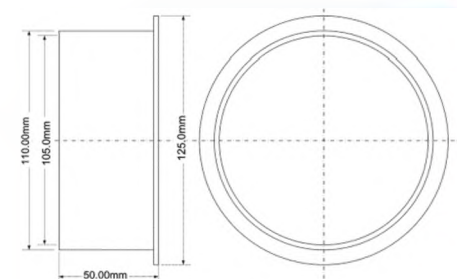

P-P-VP127

Код товара P-P-VP127

Прокладка для перехода с прокладки фановой трубы на Дн=110мм; цвет - белый

Материал - полипропилен
Индивидуальная упаковка - пластиковый пакет

60шт ВхГхШ (см) 24X59X39
Брутто: 2,80 кг