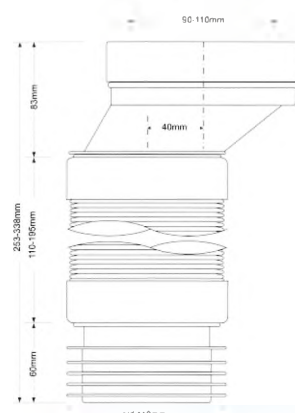

1

Код товара WC-F4R
Фановая раздвижная труба с манжетой и смещением

вход Ду, мм	97 ÷ 107
выход Дн, мм	90 ÷ 110
длина, мм	235-330
смещение, мм	20

Материал - полипропилен
Индивидуальная упаковка - пластиковый пакет

ВхГхШ (см)
48X59X39

Брутто: 13,25 кг

2

Код товара WC-F5R
Фановая раздвижная труба с манжетой и смещением

вход Ду, мм	97 ÷ 107
выход Дн, мм	90 ÷ 110
длина, мм	253-338
смещение, мм	40

Материал - полипропилен
Индивидуальная упаковка - пластиковый пакет

ВхГхШ (см)
48X59X39

Брутто: 13,65 кг

3

Код товара WC-F10R
Фановая раздвижная труба под углом с манжетой

вход Ду, мм	97 ÷ 107
выход Дн, мм	90 ÷ 110
длина, мм	260-365
угол	14°

Материал - полипропилен
Индивидуальная упаковка - пластиковый пакет

ВхГхШ (см)
48X59X39

Брутто: 13,65 кг

4

Код товара WC-F11R
Фановая раздвижная труба под углом с манжетой

вход Ду, мм	97 ÷ 107
выход Дн, мм	90 ÷ 110
длина, мм	262 - 442
угол	90°

Материал - полипропилен
Индивидуальная упаковка - пластиковый пакет

ВхГхШ (см)
48X59X39

Брутто: 12,13 кг