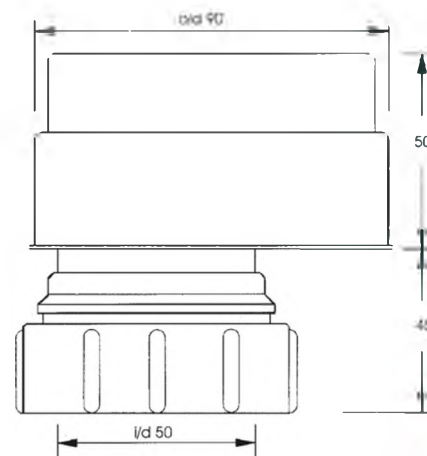

6

MRAA1S

Код товара **MRAA1S**

Вентиляционный клапан (аэратор) для канализации с подпружиненной мембраной и манжетой; выход универсальный

Выход, мм	110
пропускная способность, л/сек	30

Вх(ГхШ) (мм)
48X59X39

Брутто: 17,35 кг

Материал - АБС

Индивидуальная упаковка - пластиковый пакет

7

MRAA1S-CLEAR

Код товара **MRAA1S-CLEAR**

Вентиляционный клапан (аэратор) для канализации с прозрачной крышкой и подпружиненной мембраной и манжетой; выход универсальный

Выход, мм	110
пропускная способность, л/сек	30

Вх(ГхШ) (мм)
48X59X39

Брутто: 17,35 кг

Материал - АБС

Индивидуальная упаковка - пластиковый пакет

8,9

MRAA2

Код товара **MRAA2**

Вентиляционный клапан (аэратор) для канализации; компрессионный выход

Выход, мм	50
пропускная способность, л/сек	13,57

Вх(ГхШ) (мм)
24X59X39

Брутто: 9,82 кг

Материал - АБС

Индивидуальная упаковка - пластиковый пакет

MRAA2-CLEAR

Код товара **MRAA2-CLEAR**

Вентиляционный клапан (аэратор) для канализации с прозрачной крышкой; компрессионный выход

Выход, мм	50
пропускная способность, л/сек	13,57

Вх(ГхШ) (мм)
24X59X39

Брутто: 9,82 кг

Материал - АБС

Индивидуальная упаковка - пластиковый пакет

10

MRAA4

Код товара **MRAA4**

Вентиляционный клапан (аэратор) для канализации

Выход Дн, мм	50
пропускная способность, л/сек	3

Вх(ГхШ) (мм)
24X59X39

Брутто: 10,50 кг

Материал - АБС

Индивидуальная упаковка - пластиковый пакет