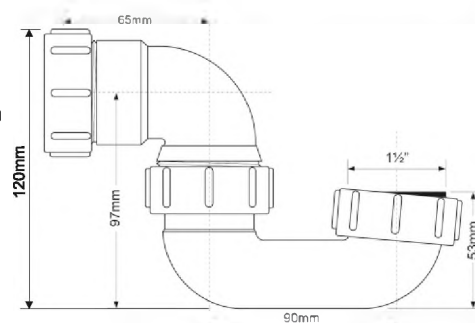

Материал - полипропилен

Индивидуальная упаковка - пластиковый пакет