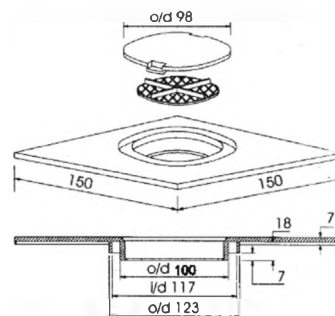

1

Код товара **MRFG1**

Трап напольный; высота 130мм; 3 входа и 1 выход под клеевое соединение

вход, мм	100
выходы Ду, мм	50
пропускная способность, л/мин	61
высота гидрозатвора, мм	28

Бруто: 15,60 кг

Материал - АБС
Индивидуальная упаковка - пластиковый пакет

2

Код товара **MRFG2**

Трап напольный; высота 130мм; 3 входа и 1 выход под раструбное соединение

вход, мм	100
выходы Ду, мм	50
пропускная способность, л/мин	61
высота гидрозатвора, мм	28

Бруто: 11,20 кг

Материал - АБС
Индивидуальная упаковка - пластиковый пакет

3

Код товара **MRFGC1**

Насадка (150ммx150мм) сливная со съемной решеткой; посадочный диаметр 100мм; цвет - белый

Материал - АБС
Индивидуальная упаковка - пластиковый пакет

Бруто: 20,72 кг

4

Код товара **MRFGC2**

Насадка (150ммx150мм) сливная со съемными декоративной заглушкой и решеткой; посадочный диаметр 100мм; цвет - белый

Материал - АБС
Индивидуальная упаковка - пластиковый пакет

Бруто: 22,12 кг