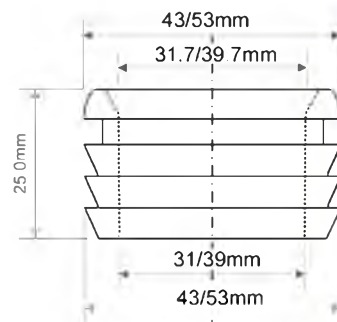

42,43,44

Код товара FLEXCONN-4032
Вставка переходная Дн/Ду=40/32мм;
цвет - черный

Материал - EPDM/TPPE
Индивидуальная упаковка - пластиковый пакет,
по 10шт

Брутто: 11,30 кг

Код товара FLEXCONN-5040
Вставка переходная Дн/Ду=50/40мм;
цвет - черный

Материал - EPDM/TPPE
Индивидуальная упаковка - пластиковый пакет,
по 10шт

Брутто: 12,15 кг

Код товара FLEXCONN-5032
Вставка переходная Дн/Ду=50/32мм;
цвет - черный

Материал - EPDM/TPPE
Индивидуальная упаковка - пластиковый пакет,
по 10шт

Брутто: 11,40 кг

45

Код товара FLEXCONN-7550
Вставка переходная Дн/Ду=75/50мм;
цвет - черный

Материал - EPDM/TPPE
Индивидуальная упаковка - пластиковый пакет,
по 10шт

Брутто: 12,24 кг