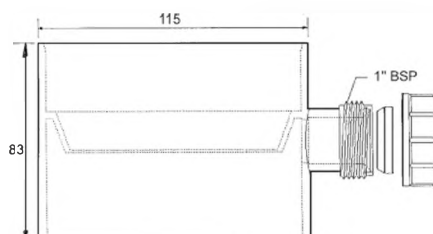

Брутто: 14,50 кг

1

DC1-GR

Код товара **DC1-GR****Муфта под раструбное соединение с прокладкой; цвет - серый**

вход Ду, мм	110
выход Дн, мм	90 ÷ 110
длина, мм	121

Материал - полипропилен
Индивидуальная упаковка - пластиковый пакет