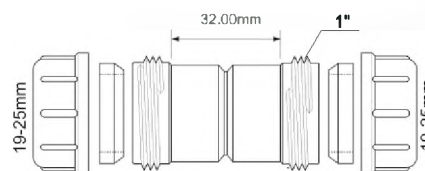

1

R-3M

Код товара **R-3M**

Труба; цвет - белый

диаметр Дн, мм	21,6
длина, мм	3000

Материал - полипропилен; HDPE
Индивидуальная упаковка - пластиковый пакет

2

R1

Код товара **R1**

Муфта Ду=21,6мм/21,6мм (соединение "вставил-нажал"); цвет - белый

Материал - полипропилен
Индивидуальная упаковка - пластиковый пакет

Брутто: 8,12 кг

3

R1M

Код товара **R1M**

Муфта Ду=19-23мм/19-23мм (компрессионное соединение); цвет - белый

Материал - полипропилен
Индивидуальная упаковка - пластиковый пакет

Брутто: 14,10 кг

4

R1M-CO

Код товара **R1M-CO**

Муфта переходная с Ду=19-23мм на Ду=24-25мм (компрессионное соединение); цвет - белый

Материал - полипропилен
Индивидуальная упаковка - пластиковый пакет

Брутто: 8,90 кг

5

R2

Код товара **R2**

Отвод на 90° Ду=21,6мм/21,6мм (соединение "вставил-нажал"); цвет - белый

Материал - полипропилен
Индивидуальная упаковка - пластиковый пакет

Брутто: 6,30 кг