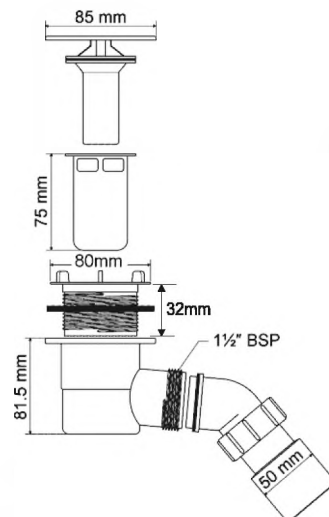

4

Код товара **MRS6C-SLF-65**

Сифон бутылочный для поддона с выпуском, "грибком" и раздвижной отводной трубой (300-500мм); высота трапа 65мм; цвет - хром

выход, мм	40/50
выпуск	80мм, пластик
"грибок"	85мм, нерж. сталь
пропускная способность, л/мин	20
высота гидрозатвора, мм	25

Материал - полипропилен
Индивидуальная упаковка - пластиковый пакет

Брутто: 8,20 кг

5

Код товара **MRS7**

Сифон бутылочный для поддона с выпуском и "грибком"; высота трапа 50мм; цвет - хром

выход, мм	40/50
выпуск	85мм, пластик
"грибок"	85мм, нерж. сталь
пропускная способность, л/мин	18
высота гидрозатвора, мм	25

Материал - полипропилен
Индивидуальная упаковка - картонная коробка

Брутто: 6,30 кг

6

Код товара **MRS9C**

Сифон бутылочный для поддона с выпуском и "грибком"; высота трапа 82мм; цвет - хром

выход, мм	40/50
выпуск	85мм, пластик
"грибок"	85мм, нерж. сталь
пропускная способность, л/мин	26
высота гидрозатвора, мм	19

Материал - полипропилен
Индивидуальная упаковка - картонная коробка

Брутто: 7,80 кг