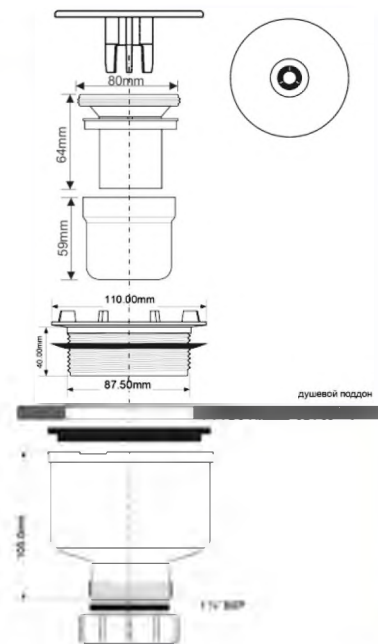

17,18

Код товара MRS8MECP-VL

Сифон бутылочный для поддона с выпуском и "грибком" (дизайн "мерседес"); высота трапа 105мм; вертикальный выход; цвет - хром

выход, мм	50
выпуск, мм	110, пластик
сливная решетка, мм	113, пластик
пропускная способность, л/мин	50
высота гидрозатвора, мм	50

Материал - полипропилен
Индивидуальная упаковка - картонная коробка

Код товара MRS8MECPB-VL

Сифон бутылочный для поддона с выпуском и "грибком" (дизайн "мерседес"); высота трапа 105мм; вертикальный выход; цвет - хром

выход, мм	50
выпуск, мм	110, пластик
сливная решетка, мм	113, латунь
пропускная способность, л/мин	50
высота гидрозатвора, мм	50

Материал - полипропилен
Индивидуальная упаковка - картонная коробка