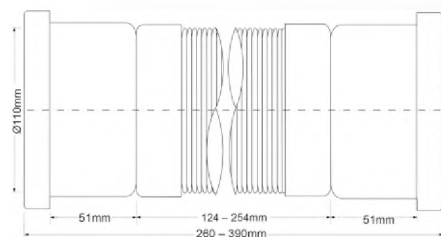

6

MRF-RS

Код товара **MRF-RS**

Муфта раздвижная гофрированная с прокладкой, вход под раструбное соединение; цвет - серый
вход Ду, мм 110

выход Дн, мм	90 ÷ 110
длина, мм	250 ÷ 380

Материал - полипропилен
Индивидуальная упаковка - пластиковый пакет

Брутто: 13,47 кг

7

MRF-SS

Код товара **MRF-SS**

Муфта раздвижная гофрированная с прокладкой, вход/выход под раструбное соединение; цвет - серый
вход Ду, мм 110

выход Ду, мм	110
длина, мм	250 ÷ 380

Материал - полипропилен
Индивидуальная упаковка - пластиковый пакет

Брутто: 17,56 кг

8

WC-DC1D

Код товара **WC-DC1D**

Муфта с прокладкой и компрессионным отводом на 40мм

вход Ду, мм	90
выход Дн, мм	90 ÷ 110
длина, мм	156

Материал - полипропилен
Индивидуальная упаковка - пластиковый пакет

Брутто: 13,06 кг

9

WCTA-F

Код товара **WCTA-F**

Муфта раздвижная гофрированная с прокладкой

вход Дн, мм	110
выход Дн, мм	90 ÷ 110
длина, мм	185-250

Материал - полипропилен
Индивидуальная упаковка - пластиковый пакет

Брутто: 13,06 кг

10

WCTP-F

Код товара **WCTP-F**

Муфта раздвижная гофрированная
вход Дн, мм 110

выход Дн, мм	110
длина, мм	185-240

Материал - полипропилен
Индивидуальная упаковка - пластиковый пакет

Брутто: 13,06 кг