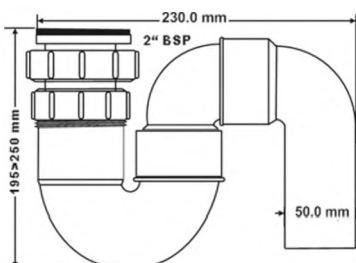

вход	2"
выход, мм	50
пропускная способность, л/мин	65
высота гидрозатвора, мм	70

ВхххШ (см)
29X48X58

Брутто: 8,62 кг

Материал - полипропилен
Индивидуальная упаковка - пластиковый пакет

41

5259Z

Код товара **5259Z**