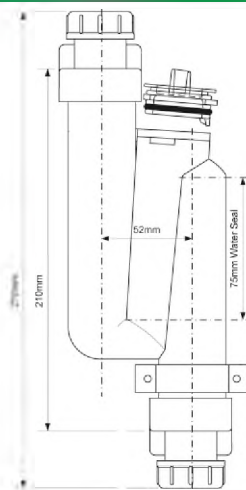

29

Код товара OBT1-CONUT

Сифон трубный S-образный без выпуска для слива конденсата с компрессионным соединением; выход вертикальный

вход Ду, мм	19-23
выход Ду, мм	19-23/32
пропускная способность, л/мин	18
высота гидрозатвора, мм	75

Брутто: 8,0 кг

Материал - полипропилен
Индивидуальная упаковка - пластиковый пакет

30

Код товара MRTB-50TR

Сифон трубный S-образный без выпуска для слива конденсата с компрессионным соединением и дополнительным отводом Ду/Дн=6/10мм; цвет - прозрачный

вход Ду, мм	32
выход Ду, мм	25
пропускная способность, л/мин	24.2
высота гидрозатвора, мм	50

Брутто: кг

Материал - полипропилен
Индивидуальная упаковка - пластиковый пакет

31

Код товара MRTB-90TR

Сифон трубный S-образный без выпуска для слива конденсата с компрессионным соединением и дополнительным отводом Ду/Дн=17/21мм; цвет - серый

вход Ду, мм	32
выход Ду, мм	25
пропускная способность, л/мин	20.3
высота гидрозатвора, мм	90

Брутто: кг

Материал - полипропилен
Индивидуальная упаковка - пластиковый пакет

Еще доступны цвета:

MRTB-90WH
белый

MRTB-90GR
серый