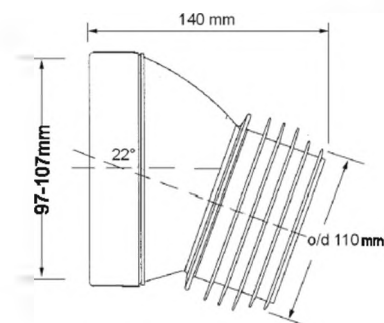

25

Код товара **MRWC15**

Фановая труба под углом с манжетой

вход Ду, мм	97 ÷ 107
выход Дн, мм	90 + 110
длина, мм	285
угол	90°

Брутто: 10,61 кг

Материал - полипропилен
Индивидуальная упаковка - пластиковый пакет

26

Код товара **MRWC15P**

Фановая труба под углом

вход Ду, мм	97 ÷ 107
выход Дн, мм	110
длина, мм	280
угол	90°

Брутто: 9,97 кг

Материал - полипропилен
Индивидуальная упаковка - пластиковый пакет

27

Код товара **MRWC16**

Фановая труба под углом с манжетой

вход Ду, мм	97 ÷ 107
выход Дн, мм	90 + 110
длина, мм	160
угол	45°

Брутто: 10,85 кг

Материал - полипропилен
Индивидуальная упаковка - пластиковый пакет

28

Код товара **MRWC17**

Фановая труба под углом с манжетой

вход Ду, мм	97 ÷ 107
выход Дн, мм	90 + 110
длина, мм	140
угол	22°

Брутто: 12,45 кг

Материал - полипропилен
Индивидуальная упаковка - пластиковый пакет