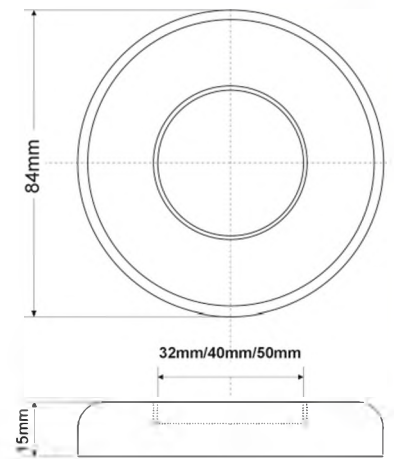

1,2,3

F32
F40
F50

Код товара F32

Отражатель круглый под трубу 32мм; цвет - белый

Материал - полипропилен
Индивидуальная упаковка - пластиковый пакет, по 20 шт

Код товара F40

Отражатель круглый под трубу 40мм; цвет - белый

Материал - полипропилен
Индивидуальная упаковка - пластиковый пакет, по 20 шт

Код товара F50

Отражатель круглый под трубу 50мм; цвет - белый

Материал - полипропилен
Индивидуальная упаковка - пластиковый пакет, по 20 шт

4,5,6

F32S
F40S
F50S

Код товара F32S

Отражатель круглый, неглубокий под трубу 32мм; цвет - белый

Материал - полипропилен
Индивидуальная упаковка - пластиковый пакет, по 20 шт

Код товара F40S

Отражатель круглый, неглубокий под трубу 40мм; цвет - белый

Материал - полипропилен
Индивидуальная упаковка - пластиковый пакет, по 20 шт

Код товара F50S

Отражатель круглый, неглубокий под трубу 50мм; цвет - белый

Материал - полипропилен
Индивидуальная упаковка - пластиковый пакет, по 20 шт

7

F80

Код товара F80

Отражатель круглый под трубу 80мм; подходит для жестких фановых труб; цвет - белый

Материал - полипропилен
Индивидуальная упаковка - пластиковый пакет