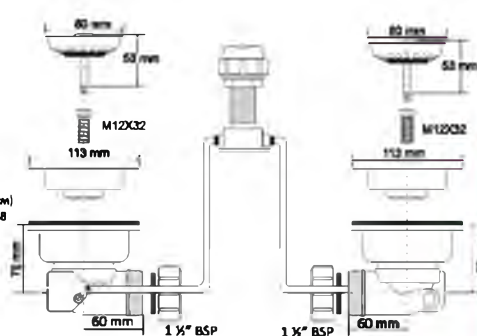

4

Код товара **PUS113-2CP**

Выпуск для 2-х раковин с автоматическими (поворотного действия) фильтрующими решетками-пробками

выход	1 1/2"
решетка выпуска, мм	113, нерж.сталь
соединительный болт	M12 x 32 мм

Вып/Ш (см)
29X48X58
Брутто: 6,42 кг

Материал - полипропилен
Индивидуальная упаковка - пластиковый пакет

5

Код товара **PUS113-2ECP**

Выпуск для 2-х раковин с автоматическими (поворотного действия) фильтрующими решетками-пробками; выходы горизонтальные

выход	1 1/2"/40 мм
решетка выпуска, мм	113, нерж.сталь
соединительный болт	M12 x 32 мм

Вып/Ш (см)
29X48X58
Брутто: 6,42 кг

Материал - полипропилен
Индивидуальная упаковка - пластиковый пакет

6

Код товара **OF2PUS113S**

Слив-перелив под круглое отверстие перелива с автоматической (поворотного действия) съемной фильтрующей решеткой-пробкой

выход	1 1/2"
решетка выпуска, мм	113, нерж.сталь
длина/диаметр перелива, мм	229/25
соединительный болт	M12 x 32 мм

Вып/Ш (см)
29X48X58
Брутто: 7,54 кг

Материал - полипропилен
Индивидуальная упаковка - пластиковый пакет

7

Код товара **OF2PUS113PP**

Слив-перелив под круглое отверстие перелива с автоматической (мажимного действия) съемной фильтрующей решеткой-пробкой

выход	1 1/2"
решетка выпуска, мм	113, нерж.сталь
длина/диаметр перелива, мм	229/25
соединительный болт	M12 x 32 мм

Вып/Ш (см)
29X48X58
Брутто: 17,77 кг

Материал - полипропилен
Индивидуальная упаковка - пластиковый пакет