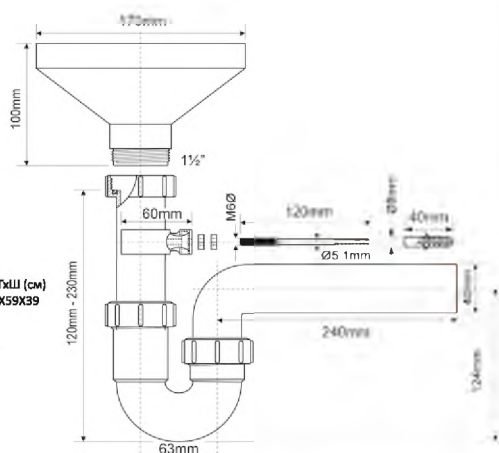

Код товара HC8-FUN

Сифон трубный P/S-образный для разрыва потока/струи с овальной приемной воронкой (170ммx85мм) и универсальной отводной трубой; в комплекте крепеж к стене

вход	1 1/2"
выход, мм	40/50
пропускная способность, л/мин	50
высота гидрозатвора, мм	80

Материал - полипропилен
Индивидуальная упаковка - пластиковый пакет