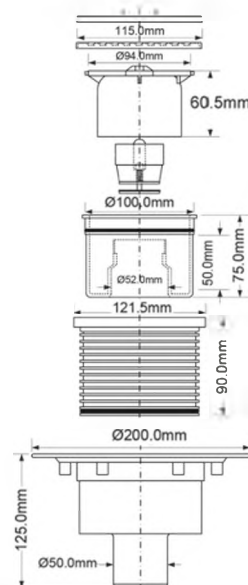

вход, мм	100
выход, мм	50
решетка	150ммx150мм
	полир. нерж. сталь
пропускная способность, л/мин	35/40
высота гидрозатвора, мм	50

Материал - полипропилен
Индивидуальная упаковка - пластиковый пакет

18шт
ВытхШ (см)
48x59x39
Брутто: 8,05 кг