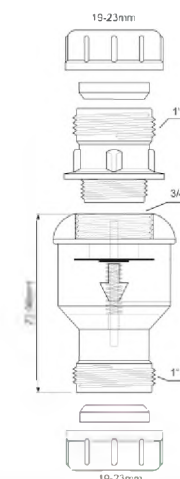

25

R28-NRV

Код товара **R28-NRV**

Обратный клапан (полимерный шарик)
универсальный Ду=19-23мм/19-23мм
(компрессионное соединение); цвет - белый

Материал - АБС
Индивидуальная упаковка - пластиковый пакет

Брутто: 13,12 кг

26

TUN5-CL

Код товара **TUN5-CL**

Обратный клапан (подпружиненная мембрана)
вертикальный Ду=19-23мм/19-23мм
(компрессионное соединение); пропускная
способность - 50л/мин; цвет - прозрачный

Материал - АБС
Индивидуальная упаковка - пластиковый пакет

Брутто: 13,46 кг

27

TUNVALVE

Код товара **TUNVALVE**

Обратный клапан (подпружиненная мембрана)
вертикальный в комплекте с отводом на 90°;
вход Ду=3/4", выход Ду=19-23мм (компрессионное
соединение); пропускная способность - 50 л/мин;
цвет - прозрачный

Материал - АБС
Индивидуальная упаковка - пластиковый пакет

Брутто: 11,08 кг

28

CONVALVE

Код товара **CONVALVE**

Обратный клапан (подпружиненная мембрана)
вертикальный Ду=19-23мм/19-23мм
(компрессионное соединение); пропускная
способность - 50 л/мин; цвет - белый

Материал - АБС
Индивидуальная упаковка - пластиковый пакет

Брутто: 11,72 кг