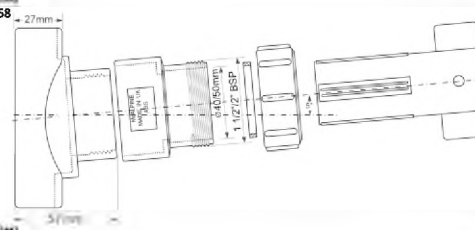

11

Код товара **WCTR-F**

Муфта раздвижная гофрированная с прокладками

вход Дн, мм	90 ÷ 110
выход Дн, мм	90 ÷ 110
длина, мм	185-250

Материал - полипропилен
Индивидуальная упаковка - пластиковый пакет

ВхГхШ (см)
39X48X59

Брутто: 13,06 кг

12

Код товара **BOSSCONN-22MM**

Переходный элемент с Дн=110мм на Ду=19-23мм; цвет - белый

Материал - полипропилен
Индивидуальная упаковка - пластиковый пакет

ВхГхШ (см)
29X48X58

Брутто: 9,51 кг

13,14

Код товара **BOSSCONN110-40-GR**

Переходный (врезка D=57мм) элемент с Дн=110мм на Ду=40мм (под компрессионное соединение); цвет - серый

Материал - АБС
Индивидуальная упаковка - пластиковый пакет

ВхГхШ (см)
29X48X58

Брутто: 14,50 кг

Код товара **BOSSCONN110-50-GR**

Переходный (врезка D=57мм) элемент с Дн=110мм на Ду=50мм (под компрессионное соединение); цвет - серый

Материал - АБС
Индивидуальная упаковка - пластиковый пакет

ВхГхШ (см)
29X48X58

Брутто: 13,00 кг

15,16

Код товара **MRSOB-40**

Переходный элемент с Дн=110мм на Ду=40мм (под клеевое соединение); цвет - серый

Материал - АБС
Индивидуальная упаковка - пластиковый пакет

ВхГхШ (см)
29X48X58

Брутто: 6,14 кг

Код товара **MRSOB-50**

Переходный элемент с Дн=110мм на Ду=50мм (под клеевое соединение); цвет - серый

Материал - АБС
Индивидуальная упаковка - пластиковый пакет

ВхГхШ (см)
29X48X58

Брутто: 6,14 кг