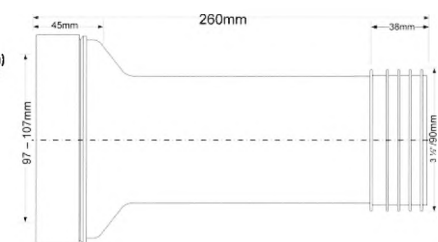

ВхГхШ (см)
48X59X39

Брутто: 8,69 кг

8

MRWC3

Код товара **MRWC3**

Прямая фановая труба

вход Ду, мм	97 ÷ 107
выход Дн, мм	110
длина, мм	260

Материал - полипропилен
Индивидуальная упаковка - пластиковый пакет