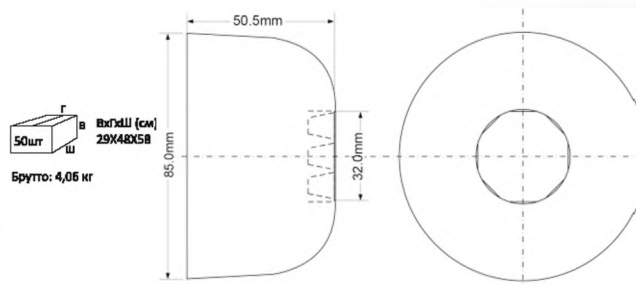

15

Код товара F32SS-CB
Отражатель круглый, с полукруглыми гранями под трубу 32мм; цвет - хром

Материал - латунь
Индивидуальная упаковка - картонная коробка

16

Код товара F32SS50-CB
Отражатель круглый, глубокий, с полукруглыми гранями под трубу 32мм; цвет - хром

Материал - латунь
Индивидуальная упаковка - картонная коробка

17,18

Код товара F32SQ-CB-S
Отражатель прямоугольный под трубу 32мм; цвет - хром

Материал - латунь
Индивидуальная упаковка - картонная коробка

Код товара F32SQ-CB-L
Отражатель прямоугольный под трубу 32мм; цвет - хром

Материал - латунь
Индивидуальная упаковка - картонная коробка