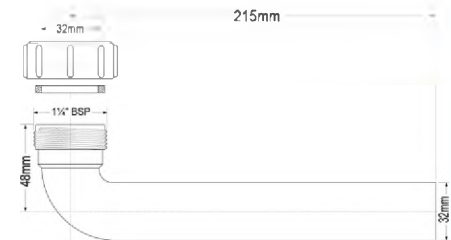

26,27

Код товара BOSSCONN110-40-GR
Переходный (врезка D=57мм) элемент
с Дн=110мм на Ду=40мм (под компрессионное
соединение); цвет - серый

Материал - АБС
Индивидуальная упаковка - пластиковый пакет

70шт
ВхГхШ (см)
29Х48Х58
Брутто: 14,50 кг

Код товара BOSSCONN110-50-GR
Переходный (врезка D=57мм) элемент
с Дн=110мм на Ду=50мм (под компрессионное
соединение); цвет - серый

Материал - АБС
Индивидуальная упаковка - пластиковый пакет

40шт
ВхГхШ (см)
24Х38Х39
Брутто: 9,81 кг

28,29

Код товара HC12-32
Отводная труба под 90°

вход «мама»	1 1/2"
выход Дн, мм	32
длина, мм	212

Материал - полипропилен
Индивидуальная упаковка - пластиковый пакет

90шт
ВхГхШ (см)
24Х59Х39
Брутто: 6,75 кг

Код товара HC12-RU
Отводная труба под 90°

вход «мама»	1 1/2"
выход Дн, мм	40
длина, мм	254

Материал - полипропилен
Индивидуальная упаковка - пластиковый пакет

50шт
ВхГхШ (см)
24Х59Х39
Брутто: 5,35 кг

30,31

Код товара HC12-32C
Отводная труба под 90°

вход Ду, мм	32
выход Дн, мм	32
длина, мм	215

Материал - полипропилен
Индивидуальная упаковка - пластиковый пакет

90шт
ВхГхШ (см)
29Х48Х58
Брутто: 6,75 кг

Код товара HC12-40C
Отводная труба под 90°

вход Ду, мм	40
выход Дн, мм	40
длина, мм	255

Материал - полипропилен
Индивидуальная упаковка - пластиковый пакет

90шт
ВхГхШ (см)
29Х48Х58
Брутто: 6,75 кг