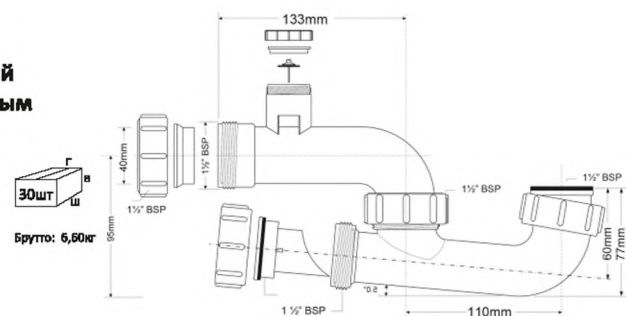

16,17

Код товара **MRB7-N**

Сифон трубный P/S-образный неразборный без выпуска с ревизией; высота 68мм

вход	1 1/2"
выход, мм	40/50
пропускная способность, л/мин	55
высота гидрозатвора, мм	50

Материал - полипропилен
Индивидуальная упаковка - пластиковый пакет

Брутто: 6,54кг

Код товара **MRB7-AN**

Сифон трубный P/S-образный неразборный без выпуска с ревизией; высота 68мм

вход	1 1/2"
выход, мм	40
пропускная способность, л/мин	60
высота гидрозатвора, мм	50

Материал - полипропилен
Индивидуальная упаковка - пластиковый пакет

Брутто: 8,65кг

18,19

Код товара **MRB7-NS**

Сифон трубный P/S-образный разборный без выпуска с ревизией; высота 77мм

вход	1 1/2"
выход, мм	40/50
пропускная способность, л/мин	55
высота гидрозатвора, мм	50

Материал - полипропилен
Индивидуальная упаковка - пластиковый пакет

Брутто: 9,54кг

Код товара **MRB7-ANS**

Сифон трубный P/S-образный разборный без выпуска с ревизией; высота 77мм

вход	1 1/2"
выход, мм	40
пропускная способность, л/мин	60
высота гидрозатвора, мм	50

Материал - полипропилен
Индивидуальная упаковка - пластиковый пакет

Брутто: 10,52кг

20

Код товара **MRB7-ANSV**

Сифон трубный P/S-образный разборный без выпуска с ревизией и вентиляционным клапаном; высота 77мм

вход	1 1/2"
выход, мм	40
пропускная способность, л/мин	60
высота гидрозатвора, мм	50

Материал - полипропилен
Индивидуальная упаковка - пластиковый пакет