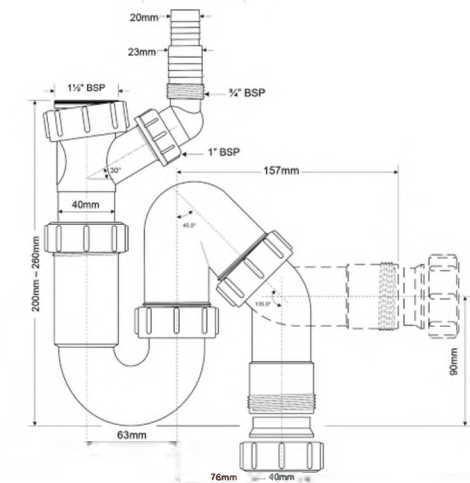

9,10

Код товара **MRSK4**

Сифон трубный P/S-образный без выпуска с адаптером для слива бытовой техники и универсальной отводной трубой

вход	1 1/2"
выход, мм	40/50
пропускная способность, л/мин	69,2
высота гидрозатвора, мм	75

Вх/Ш (см)
48x59x39

Брутто: 10,60 кг

Материал - полипропилен
Индивидуальная упаковка - пластиковый пакет

11,12

Код товара **MRSK6**

Сифон трубный P/S-образный без выпуска с адаптером для слива бытовой техники и универсальной отводной трубой

вход	1 1/2"
выход, мм	40
пропускная способность, л/мин	56,8
высота гидрозатвора, мм	75

Вх/Ш (см)
48x59x39

Брутто: 13,27 кг

Материал - полипропилен
Индивидуальная упаковка - пластиковый пакет

13

Код товара **MRSK7**

Сифон трубный P/S-образный без выпуска с адаптером под углом для слива бытовой техники и универсальной отводной трубой с компрессионным окончанием

вход	1 1/2"
выход, мм	40
пропускная способность, л/мин	56,8
высота гидрозатвора, мм	75

Вх/Ш (см)
48x59x39

Брутто: 13,90 кг

Материал - полипропилен
Индивидуальная упаковка - пластиковый пакет