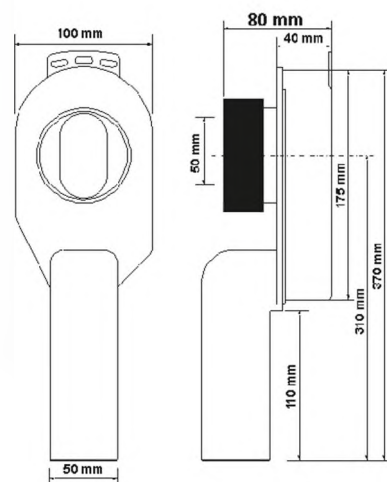

7

Код товара HC-UP50

Трап вакуумный для писсуаров с манжетным уплотнением; выход горизонтальный

вход, мм	50
выход, мм	50
пропускная способность, л/мин	70
высота гидрозатвора, мм	75

Материал - полипропилен
Индивидуальная упаковка - пластиковый пакет

8

Код товара HC-US50

Трап вакуумный для писсуаров с манжетным уплотнением; выход вертикальный

вход, мм	50
выход, мм	50
пропускная способность, л/мин	70
высота гидрозатвора, мм	75

Материал - полипропилен
Индивидуальная упаковка - пластиковый пакет

9

Код товара HC-UB50

Колено отводное с манжетным уплотнением; возможны варианты соединения с HC-UP50, HC-US50

вход, мм	50
выход, мм	50/69
пропускная способность, л/мин	>100

Материал - полипропилен
Индивидуальная упаковка - пластиковый пакет