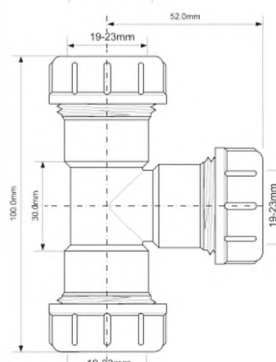

6

R2M

Код товара **R2M**

Отвод на 90° Ду=19-23мм/19-23мм (компрессионное соединение); цвет - белый

Материал - полипропилен
Индивидуальная упаковка - пластиковый пакет

Брутто: 11,90 кг

7

R2A

Код товара **R2A**

Отвод на 135° Ду=21,6мм/21,6мм (соединение "вставил-нажал"); цвет - белый

Материал - полипропилен
Индивидуальная упаковка - пластиковый пакет

Брутто: 7,12 кг

8

R2AM

Код товара **R2AM**

Отвод на 135° Ду=19-23мм/19-23мм (компрессионное соединение); цвет - белый

Материал - полипропилен
Индивидуальная упаковка - пластиковый пакет

Брутто: 9,70 кг

9

R3

Код товара **R3**

Тройник Ду=21,6мм/21,6мм/21,6мм (соединение "вставил-нажал"); цвет - белый

Материал - полипропилен
Индивидуальная упаковка - пластиковый пакет

Брутто: 7,07 кг

10

R3M

Код товара **R3M**

Тройник Ду=19-23мм/19-23мм/19-23мм (компрессионное соединение); цвет - белый

Материал - полипропилен
Индивидуальная упаковка - пластиковый пакет

Брутто: 11,82 кг