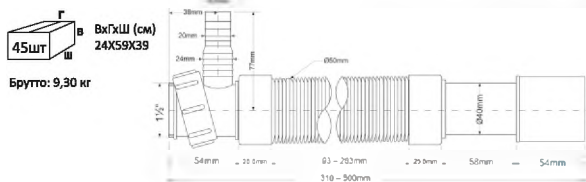

Код товара MRMF205W

Труба гибкая раздвижная с адаптером для слива бытовой техники

вход Ду	1 1/2"
выход Дн, мм	40/50
длина, мм	310 ÷ 500

Материал - полипропилен
Индивидуальная упаковка - пластиковый пакет