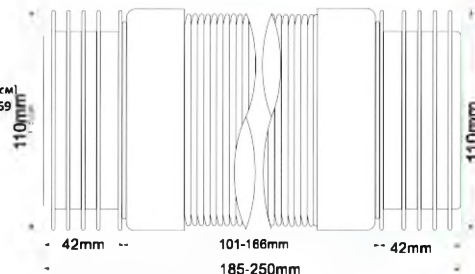

11

Код товара **WCTR-F**

Муфта раздвижная гофрированная с прокладками

вход Дн, мм	90 ÷ 110
выход Дн, мм	90 ÷ 110
длина, мм	185-250

Материал - полипропилен
Индивидуальная упаковка - пластиковый пакет

ВхГхШ (см)
39X48X59

Брутто: 13,06 кг

12

Код товара **BOSSCONN-22MM**

Переходный элемент с Дн=110мм на Ду=19-23мм; цвет - белый

Материал - полипропилен
Индивидуальная упаковка - пластиковый пакет

ВхГхШ (см)
29X48X58

Брутто: 9,51 кг

13,14

Код товара **BOSSCONN110-40-GR**

Переходный (врезка D=57мм) элемент с Дн=110мм на Ду=40мм (под компрессионное соединение); цвет - серый

Материал - АБС
Индивидуальная упаковка - пластиковый пакет

ВхГхШ (см)
29X48X58

Брутто: 14,50 кг

Код товара **BOSSCONN110-50-GR**

Переходный (врезка D=57мм) элемент с Дн=110мм на Ду=50мм (под компрессионное соединение); цвет - серый

Материал - АБС
Индивидуальная упаковка - пластиковый пакет

ВхГхШ (см)
29X48X58

Брутто: 13,00 кг

15,16

Код товара **MRSOB-40**

Переходный элемент с Дн=110мм на Ду=40мм (под клеевое соединение); цвет - серый

Материал - АБС
Индивидуальная упаковка - пластиковый пакет

ВхГхШ (см)
29X48X58

Брутто: 6,14 кг

Код товара **MRSOB-50**

Переходный элемент с Дн=110мм на Ду=50мм (под клеевое соединение); цвет - серый

Материал - АБС
Индивидуальная упаковка - пластиковый пакет

ВхГхШ (см)
29X48X58

Брутто: 6,14 кг