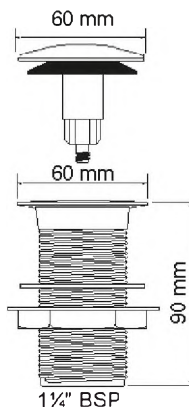

1

Код товара CW50-CB

Выпуск с пробкой тип - "кнопка", контргайкой и переливом; высота 90мм; цвет - хром

выход 1 1/4"
решетка выпуска/пробка, мм 60/50

Брутто: 15,35 кг

Материал - металл
Индивидуальная упаковка - картонная коробка

2

Код товара CWU50-CB

Выпуск с пробкой тип - "кнопка", контргайкой, без перелива; высота 90мм; цвет - хром

выход 1 1/4"
решетка выпуска/пробка, мм 60/50

Брутто: 15,35 кг

Материал - металл
Индивидуальная упаковка - картонная коробка

3

Код товара CW60-CB

Выпуск с пробкой тип - "кнопка", контргайкой и переливом; высота 90мм; цвет - хром

выход 1 1/4"
решетка выпуска/пробка, мм 60/60

Брутто: 16,58 кг

Материал - металл
Индивидуальная упаковка - картонная коробка

Еще доступны цвета:

CW60-AB
античная
бронза

CW60-SN
сатиновый
никель

CW60-SC
сатиновый
хром

4

Код товара CWU60-CB

Выпуск с пробкой тип - "кнопка", контргайкой, без перелива; высота 90мм; цвет - хром

выход 1 1/4"
решетка выпуска/пробка, мм 60/60

Брутто: 16,58 кг

Материал - металл
Индивидуальная упаковка - картонная коробка

Еще доступны цвета:

CWU60-AB
античная
бронза

CWU60-SN
сатиновый
никель

CWU60-SC
сатиновый
хром