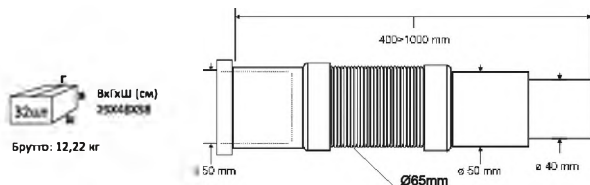

Код товара MRMF3P
Труба гибкая раздвижная

вход Ду, мм	50
выход Дн, мм	50/40
длина, мм	400 ÷ 1000

Материал - полипропилен
Индивидуальная упаковка - пластиковый пакет