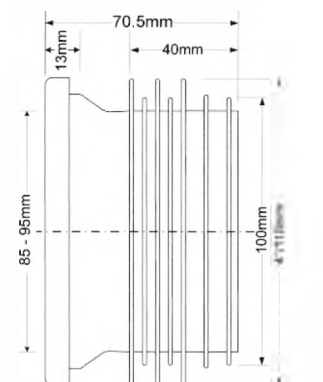

Брутто: 12,50 кг

2

MRWC1-A

Код товара **MRWC1-A**

Прямая фановая труба с манжетой

вход Ду, мм	85÷95
длина, мм	70,5
выход Дн, мм	110

Материал - полипропилен
Индивидуальная упаковка - пластиковый пакет

Брутто: 8,87 кг