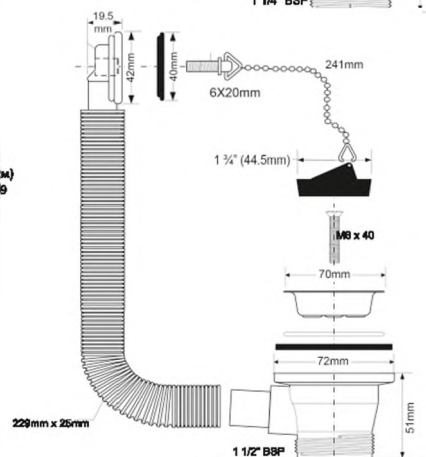

1

Код товара OR1-60

Слив-перелив под прямоугольное отверстие перелива с пробкой и цепочкой

выход	1 1/2"
решетка выпуска, мм	60, нерж. сталь
длина/диаметр перелива, мм	235/25
соединительный винт	M6 x 40 мм

Брутто: 7,05 кг

Материал - полипропилен
Индивидуальная упаковка - пластиковый пакет

2

Код товара OR2-70

Слив-перелив под прямоугольное отверстие перелива с пробкой и цепочкой

выход	1 1/2"
решетка выпуска, мм	70, нерж. сталь
длина/диаметр перелива, мм	229/25
соединительный винт	M6 x 40 мм

Брутто: 7,25 кг

Материал - полипропилен
Индивидуальная упаковка - пластиковый пакет

3

Код товара OR2C-70

Слив-перелив под прямоугольное отверстие перелива с пробкой тип - "кнопка"; цвет - хром

выход	1 1/2"
решетка выпуска/пробка, мм	70/70
длина/диаметр перелива, мм	2295/25
соединительный болт	M12 x 55 мм

Брутто: 19,17 кг

Материал - полипропилен
Индивидуальная упаковка - картонная коробка

4

Код товара OR2-85

Слив-перелив под прямоугольное отверстие перелива с пробкой и цепочкой

выход	1 1/2"
решетка выпуска, мм	85, нерж. сталь
длина/диаметр перелива, мм	229/25
соединительный винт	M6 x 40 мм

Брутто: 7,81 кг

Материал - полипропилен
Индивидуальная упаковка - пластиковый пакет