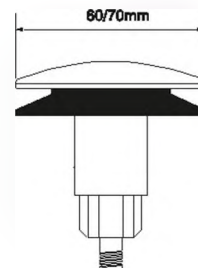

Код товара **DECOCLEB**
Слив-перелив с пробкой тип-"кнопка"
под круглое отверстие перелива;
высота 200мм; цвет - хром

выход, мм	32
решетка выпуска/пробка, мм	60/60
длина/диаметр перелива, мм	280/25
соединительный болт	M12 x 70 мм