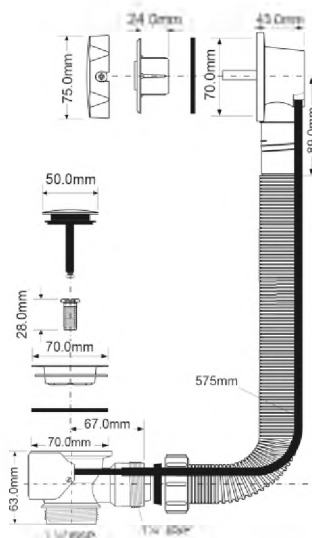

Брутто, кг

Код товара	Описание	Длина тросика, мм	Брутто, кг
18 MRB2CB1-A	Автослив-перелив для ванн/поддонов с поворотной головкой и 50мм пробкой	700	11,66
19 MRB2CB2-A	Автослив-перелив для ванн/поддонов с поворотной головкой и 50мм пробкой	1000	6,94
20 MRB2CB3-A	Автослив-перелив для ванн/поддонов с поворотной головкой и 50мм пробкой	1500	7,69