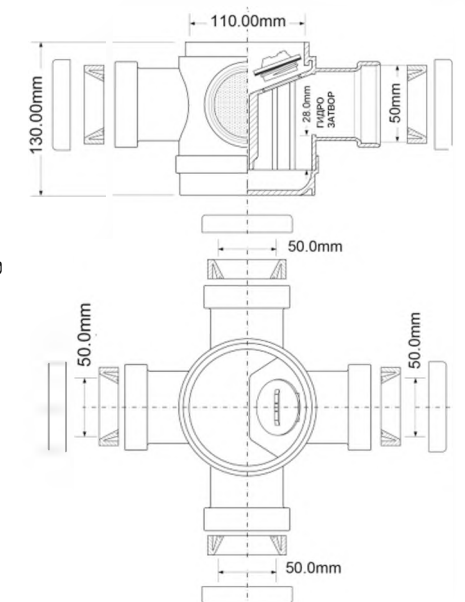

вход, мм	100
выходы Ду, мм	50
пропускная способность, л/мин	61
высота гидрозатвора, мм	28

Бруто: 11,20 кг

Материал - АБС
Индивидуальная упаковка - пластиковый пакет

3

MRFGC1

Код товара **MRFGC1**

Насадка (150ммx150мм) сливная со съемной решеткой; посадочный диаметр 100мм; цвет - белый