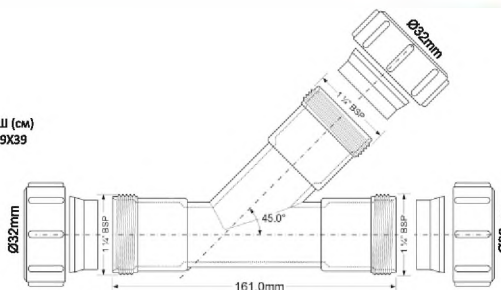

Брутто: 9,05 кг

Код товара

Описание

Диаметр Дн/Ду/Ду, мм

ВхГхШ (см)
 29X48X58

Брутто, кг

20 **40Y-WH** Тройник косой; цвет - белый

40/40/40