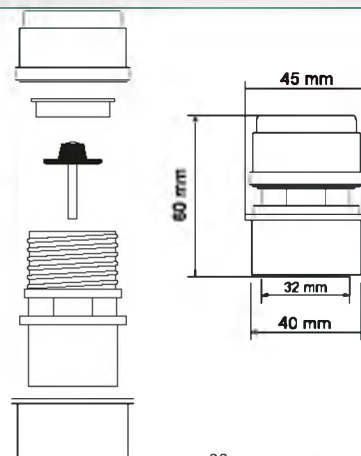

15

MRAA6

Код товара MRAA6
Вентиляционный клапан (аэратор) для канализации

выход Дн, мм	32/40
пропускная способность, л/сек	1

Материал - АБС
Индивидуальная упаковка - пластиковый пакет

Брутто: 12,62 кг

16

MRAA7

Код товара MRAA7
Вентиляционный клапан (аэратор) для канализации

выход Дн, мм	21,6
пропускная способность, л/сек	1,5

Материал - АБС
Индивидуальная упаковка - пластиковый пакет

Брутто: 12,62 кг

17,18,19

Код товара VP32T
Тройник с вентиляционным клапаном; вход/выход компрессионный

вход/выход Ду, мм	32
пропускная способность, л/сек	1

Материал - полипропилен
Индивидуальная упаковка - пластиковый пакет

Брутто: 11,52 кг

VP32T
VP40T
VP50T

Код товара VP40T
Тройник с вентиляционным клапаном; вход/выход компрессионный

вход/выход Ду, мм	40
пропускная способность, л/сек	1

Материал - полипропилен
Индивидуальная упаковка - пластиковый пакет

Брутто: 14,40 кг

Код товара VP50T
Тройник с вентиляционным клапаном; вход/выход компрессионный

вход/выход Ду, мм	50
пропускная способность, л/сек	3

Материал - полипропилен
Индивидуальная упаковка - пластиковый пакет

Брутто: 11,10 кг