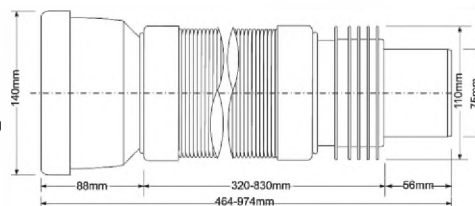

вход Ду, мм	110
выход Дн, мм	75/90/110
длина, мм	464 ÷ 974

Материал - полипропилен
Индивидуальная упаковка - пластиковый пакет

15шт
ВыГШ (см) 39X48X59

Брутто: 13,40 кг

Обратный клапан и барьер «анти-крыса» для фановых труб. Назначение и применение.