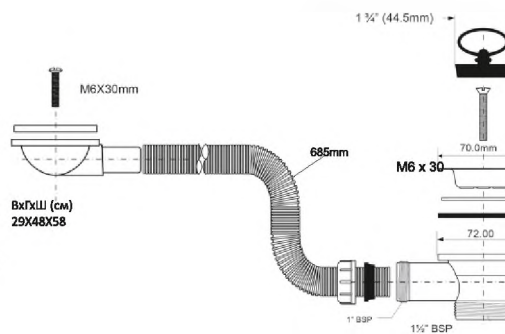

выход	1 1/2"
решетка выпуска, мм	70, нерж.сталь
длина/диаметр перелива, мм	685/25
соединительный винт	M6 x 30 мм

50шт
Бруто: 8,66 кг

Материал - полипропилен
Индивидуальная упаковка - пластиковый пакет

9

ORV2-70