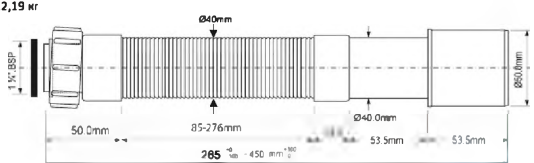

Код товара MRMF5-045

Труба гибкая раздвижная

вход Ду	1 1/2"
выход Дн, мм	40/50
длина, мм	265 ÷ 450

Материал - полипропилен
Индивидуальная упаковка - пластиковый пакет

Брутто: 12,19 кг