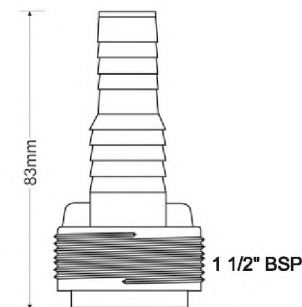

Брутто: 7,44 кг

25

Код товара **WMF5**
Адаптер на 1 ½" для подключения слива
бытовой техники

Материал - полипропилен
 Индивидуальная упаковка - пластиковый пакет

Брутто: 9,30 кг

26

Код товара **WMF5-CAP**
Заглушка на 1 ½" «папа»