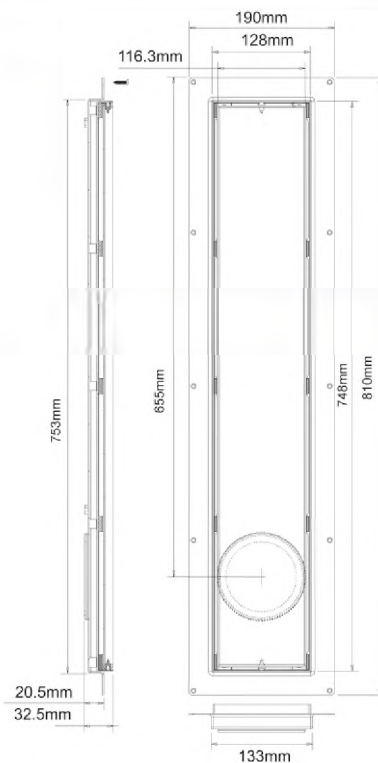

Код товара CD800-90-P-NT

Насадка (748ммx128мм) сливная (дизайн "PLAIN") под плитку толщиной 8-16мм в комплекте с регулирующимися 128-170мм опорами; сливное отверстие 90мм; цвет - сталь

Материал - полированная нерж.сталь
Индивидуальная упаковка - картонная коробка

Брутто: 3,82 кг