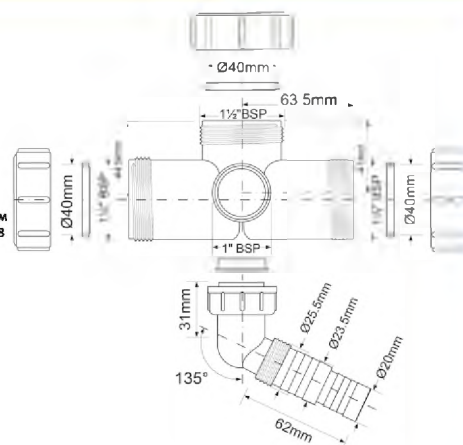

6

Код товара 40TD-WM
Тройник Ду=40мм/Ду=40мм/1 1/2" «папа» с разделением потоков и адаптером для слива бытовой техники

Материал - полипропилен
Индивидуальная упаковка - пластиковый пакет

60шт
Бруто: 8,26 кг

7,8

Код товара HC14WM32
Адаптер Ду=32мм для подключения слива бытовой техники с вентиляционным клапаном и декоративной хромированной решеткой

Материал - полипропилен
Индивидуальная упаковка - пластиковый пакет

100шт
Бруто: 15,32 кг

Код товара HC14WM40
Адаптер Ду=40мм для подключения слива бытовой техники с вентиляционным клапаном и декоративной хромированной решеткой

Материал - полипропилен
Индивидуальная упаковка - пластиковый пакет

100шт
Бруто: 16,12 кг

9

Код товара HC14WM50
Адаптер Дн=50мм для подключения слива бытовой техники с вентиляционным клапаном и декоративной хромированной решеткой

Материал - полипропилен
Индивидуальная упаковка - пластиковый пакет

65шт
Бруто: 13,15 кг

10

Код товара HCWM50V
Сифон трубный S-образный для слива бытовой техники с вентиляционным клапаном и металлической декоративной накладкой; вертикальный выход

выход Дн, мм	50/40
пропускная способность, л/мин	64
высота гидрозатвора, мм	50

Материал - полипропилен
Индивидуальная упаковка - пластиковый пакет

40шт
Бруто: 11,76 кг