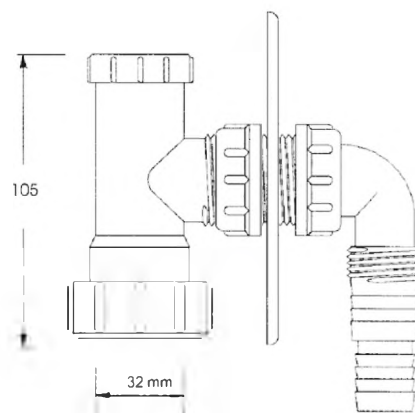

6

Код товара 40TD-WM
Тройник Ду=40мм/Ду=40мм/1 1/2" «папа» с разделением потоков и адаптером для слива бытовой техники

Материал - полипропилен
Индивидуальная упаковка - пластиковый пакет

60шт
Бруто: 8,26 кг

7,8

Код товара HC14WM32
Адаптер Ду=32мм для подключения слива бытовой техники с вентиляционным клапаном и декоративной хромированной решеткой

Материал - полипропилен
Индивидуальная упаковка - пластиковый пакет

100шт
Бруто: 15,32 кг

Код товара HC14WM40
Адаптер Ду=40мм для подключения слива бытовой техники с вентиляционным клапаном и декоративной хромированной решеткой

Материал - полипропилен
Индивидуальная упаковка - пластиковый пакет

100шт
Бруто: 16,12 кг

9

Код товара HC14WM50
Адаптер Дн=50мм для подключения слива бытовой техники с вентиляционным клапаном и декоративной хромированной решеткой

Материал - полипропилен
Индивидуальная упаковка - пластиковый пакет

65шт
Бруто: 13,15 кг

10

Код товара HCWM50V
Сифон трубный S-образный для слива бытовой техники с вентиляционным клапаном и металлической декоративной накладкой; вертикальный выход

выход Дн, мм	50/40
пропускная способность, л/мин	64
высота гидрозатвора, мм	50

Материал - полипропилен
Индивидуальная упаковка - пластиковый пакет

40шт
Бруто: 11,76 кг