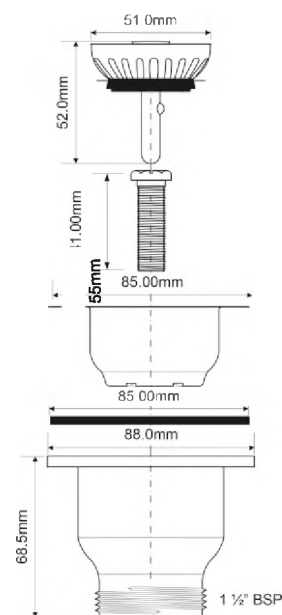

5

Код товара **MRSKW4**

Выпуск с пробкой

выход	1 1/2"
решетка выпуска, мм	85, нерж. сталь
соединительный винт	M6 x 40 мм

Брутто: 16,10 кг

Материал - полипропилен
Индивидуальная упаковка - пластиковый пакет

6

Код товара **MRSKW5**

Выпуск со съемной фильтрующей решеткой-пробкой; высота 70 мм

выход	1 1/2"
решетка выпуска, мм	85, нерж. сталь
соединительный болт	M12 x 55 мм

Брутто: 19,62 кг

Материал - полипропилен
Индивидуальная упаковка - пластиковый пакет

Еще доступны цвета:

MRSKW5G
золото

7

Код товара **MRSKW6**

Выпуск с пробкой

выход	1 1/2"
решетка выпуска, мм	113, нерж. сталь
соединительный винт	M6 x 40 мм

Брутто: 19,62 кг

Материал - полипропилен
Индивидуальная упаковка - пластиковый пакет