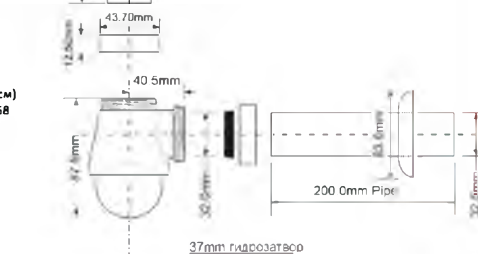

38

CA32MINI-CB

Код товара **CA32MINI-CB**

Сифон бутылочный без выпуска с отводной трубой и отражателем; цвет - хром

вход	1 1/4"
выход, мм	32
пропускная способность, л/мин	48
высота гидрозатвора, мм	50

ВхГхШ (см)
29X48X58
Брутто: 14,54 кг

Материал - латунь
Индивидуальная упаковка - картонная коробка

Еще доступны цвета:

CA32MINI-AB
античная
бронза

CA32MINI-SN
сатиновый
никель

CA32MINI-SC
сатиновый
хром

39

CA32SQUEU-CB

Код товара **CA32SQUEU-CB**

Сифон бутылочный без выпуска с отводной трубой и отражателем; цвет - хром

вход	1 1/4"
выход, мм	32
пропускная способность, л/мин	58
высота гидрозатвора, мм	50

ВхГхШ (см)
29X48X58
Брутто: 24,63 кг

Материал - латунь
Индивидуальная упаковка - картонная коробка

Еще доступны цвета:

CA32SQUEU-AB
античная
бронза

CA32SQUEU-SN
сатиновый
никель

CA32SQUEU-SC
сатиновый
хром

40,41

MR3237-CB

Код товара **MR3237-CB**

Сифон бутылочный с низкой колбой, выпуском, пробкой, цепочкой и отводной трубой с отражателем; цвет - хром

вход	1 1/4"
выход, мм	32
решетка выпуска, мм	60, нерж.сталь
пропускная способность, л/мин	37
высота гидрозатвора, мм	37

ВхГхШ (см)
29X48X58
Брутто: 10,14 кг

Материал - металл
Индивидуальная упаковка - картонная коробка

MR3237-CB-NW

Код товара **MR3237-CB-NW**

Сифон бутылочный с низкой колбой без выпуска, с отводной трубой и отражателем; цвет - хром

вход	1 1/4"
выход, мм	32
пропускная способность, л/мин	37
высота гидрозатвора, мм	37

ВхГхШ (см)
29X48X58
Брутто: 7,90 кг

Материал - металл
Индивидуальная упаковка - картонная коробка