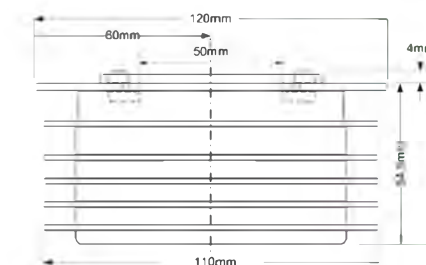

Код товара **DC3-BL**

Переходник с 110мм (вставляется внутрь 4"/110мм трубы) на 50мм; цвет - черный

Материал - полипропилен
Индивидуальная упаковка - пластиковый пакет

Брутто: 10,32 кг

20

DC4-BL

Код товара **DC4-BL**