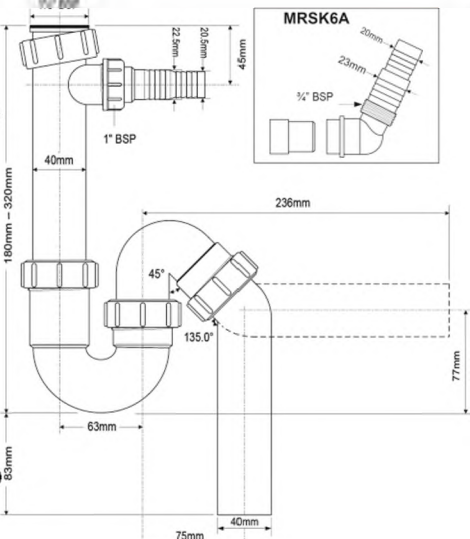

9,10

Код товара **MRSK4**

Сифон трубный P/S-образный без выпуска с адаптером для слива бытовой техники и универсальной отводной трубой

вход	1 1/2"
выход, мм	40/50
пропускная способность, л/мин	69,2
высота гидрозатвора, мм	75

Вх/Ш (см)
48x59x39

Брутто: 10,60 кг

Материал - полипропилен
Индивидуальная упаковка - пластиковый пакет

11,12

Код товара **MRSK6**

Сифон трубный P/S-образный без выпуска с адаптером для слива бытовой техники и универсальной отводной трубой

вход	1 1/2"
выход, мм	40
пропускная способность, л/мин	56,8
высота гидрозатвора, мм	75

Вх/Ш (см)
48x59x39

Брутто: 13,27 кг

Материал - полипропилен
Индивидуальная упаковка - пластиковый пакет

13

Код товара **MRSK7**

Сифон трубный P/S-образный без выпуска с адаптером под углом для слива бытовой техники и универсальной отводной трубой с компрессионным окончанием

вход	1 1/2"
выход, мм	40
пропускная способность, л/мин	56,8
высота гидрозатвора, мм	75

Вх/Ш (см)
48x59x39

Брутто: 13,90 кг

Материал - полипропилен
Индивидуальная упаковка - пластиковый пакет