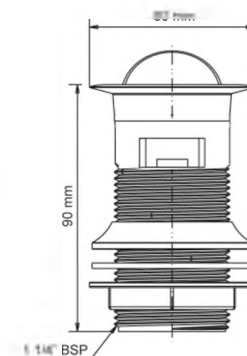

Выпуск с переливом, контргайкой и
вертящейся пробкой; высота 90мм;
цвет - хром

выход	1 1/4"
решетка выпуска, мм	60

ВхГхШ (см)
29х48х58

Брутто: 10,58 кг

Материал - латунь

Индивидуальная упаковка - картонная коробка