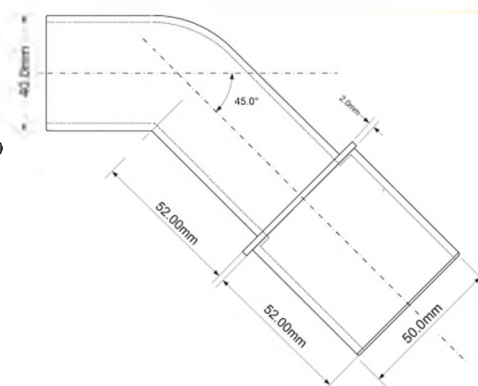

17

T12H

Код товара **T12H**

Переходный элемент с 1 1/2" «мама» на 1" «папа»; цвет - белый

Материал - полипропилен
Индивидуальная упаковка - пластиковый пакет

Брутто: 12,00 кг

18

T135

Код товара **T135**

Отвод на 135° переходный с Дн=40мм на Дн=50мм; цвет - белый

Материал - полипропилен
Индивидуальная упаковка - пластиковый пакет

Брутто: 9,87 кг

19

VP50/75-GR

Код товара **VP50/75-GR**

Переходный элемент с Дн=50 на Дн=75; цвет - серый

Материал - АБС
Индивидуальная упаковка - пластиковый пакет

Брутто: 3,51 кг

20

CLAMP1GR

Код товара **CLAMP1GR**

Переходный (прямой и под 90°) элемент с Дн=32/40мм на Ду=19-23мм под компрессионное соединение; цвет - серый

Материал - полипропилен
Индивидуальная упаковка - пластиковый пакет

Брутто: 16,70 кг