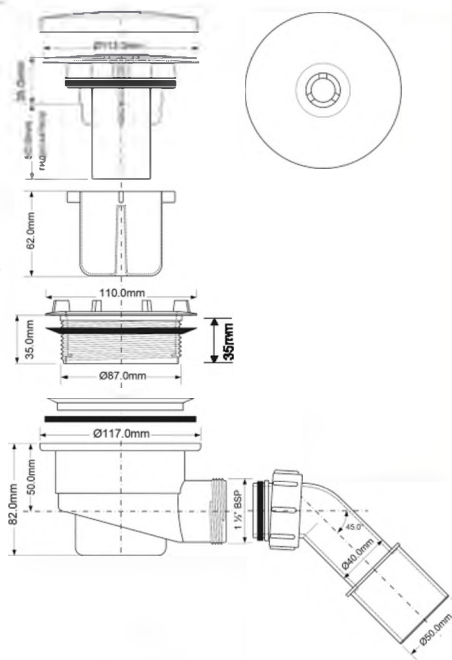

1

Код товара MRS4C
Сифон бутылочный для поддона с выпуском и "грибком" (дизайн "мерседес");
высота трапа 82мм; цвет - хром

выход, мм	40/50
выпуск, мм	110, пластик
"грибок", мм	113, пластик
пропускная способность, л/мин	26
высота гидрозатвора, мм	50

ВыхШ
58X48

Брутто: 20,04 кг

Материал - полипропилен
Индивидуальная упаковка - картонная коробка

Еще доступны цвета:

MRS4W
белый

2

Код товара MRS4C-F
Сифон бутылочный для поддона с выпуском, "грибком" (дизайн "мерседес") и раздвижной (300-500мм) отводной трубой;
высота трапа 82мм; цвет - хром

выход, мм	40/50
выпуск, мм	110, пластик
"грибок", мм	113, пластик
пропускная способность, л/мин	26
высота гидрозатвора, мм	50

ВыхШ (см)
58X48X58

Брутто: 11,51 кг

Материал - полипропилен
Индивидуальная упаковка - картонная коробка

Еще доступны цвета:

MRS4W-F
белый

3

Код товара MRS4-CPBP
Сифон бутылочный для поддона с выпуском и "грибком" (дизайн сливной решетки - "параллельные прорези");
высота трапа 82мм; цвет - хром

выход, мм	40/50
выпуск, мм	110, латунь
сливная решетка, мм	80, латунь
пропускная способность, л/мин	26
высота гидрозатвора, мм	50

ВыхШ (см)
29X48X58

Брутто: 18,60 кг

Материал - полипропилен
Индивидуальная упаковка - картонная коробка