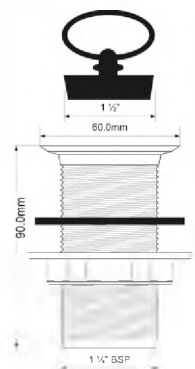

9

BW1H

Код товара BW1H

Выпуск с переливом, контргайкой и черной пробкой с круглым держателем; высота 90мм; цвет - хром. Устанавливается на герметик.

выход 1 1/4"
решетка выпуска, мм 60

ВхГхШ (см)
29x48x58

Брутто: 14,32 кг

Материал - АБС

Индивидуальная упаковка - пластиковый пакет

10

BW1AH

Код товара BW1AH

Выпуск без перелива с контргайкой и черной пробкой с круглым держателем; высота 90мм; цвет - хром. Устанавливается на герметик.

выход 1 1/4"
решетка выпуска, мм 60

ВхГхШ (см)
29x48x58

Брутто: 12,82 кг

Материал - АБС

Индивидуальная упаковка - пластиковый пакет

11

BSW1

Код товара BSW1

Выпуск с переливом, контргайкой и черной пробкой под цепочку; высота 90мм. Устанавливается на герметик.

выход 1 1/4"
решетка выпуска, мм 60, нерж. сталь

ВхГхШ (см)
29x48x58

Брутто: 13,82 кг

Материал - полипропилен

Индивидуальная упаковка - пластиковый пакет

12

BSW2

Код товара BSW2

Выпуск без перелива с контргайкой и черной пробкой под цепочку; высота 90мм. Устанавливается на герметик.

выход 1 1/4"
решетка выпуска, мм 60, нерж. сталь

ВхГхШ (см)
29x48x58

Брутто: 11,62 кг

Материал - полипропилен

Индивидуальная упаковка - пластиковый пакет

13

BSW1H

Код товара BSW1H

Выпуск с переливом, контргайкой и черной пробкой с круглым держателем; высота 90мм. Устанавливается на герметик.

выход 1 1/4"
решетка выпуска, мм 60, нерж. сталь

ВхГхШ (см)
29x48x58

Брутто: 12,13 кг

Материал - полипропилен

Индивидуальная упаковка - пластиковый пакет