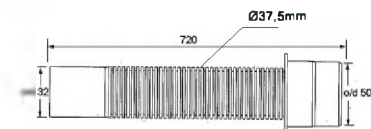

7,40

1

MRF1

Код товара MRF1

Труба гибкая

вход Дн, мм	32
выход Дн, мм	50
длина, мм	720

Материал - полипропилен
Индивидуальная упаковка - пластиковый пакет

Брутто: 6,75 кг