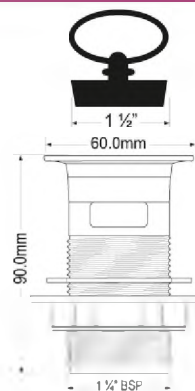

9

BW1H

Код товара BW1H

Выпуск с переливом, контргайкой и черной пробкой с круглым держателем; высота 90мм; цвет - хром. Устанавливается на герметик.

выход 1 1/4"
решетка выпуска, мм 60

ВхГхШ (см)
29x48x58

Брутто: 14,32 кг

Материал - АБС

Индивидуальная упаковка - пластиковый пакет

10

BW1AH

Код товара BW1AH

Выпуск без перелива с контргайкой и черной пробкой с круглым держателем; высота 90мм; цвет - хром. Устанавливается на герметик.

выход 1 1/4"
решетка выпуска, мм 60

ВхГхШ (см)
29x48x58

Брутто: 12,82 кг

Материал - АБС

Индивидуальная упаковка - пластиковый пакет

11

BSW1

Код товара BSW1

Выпуск с переливом, контргайкой и черной пробкой под цепочку; высота 90мм. Устанавливается на герметик.

выход 1 1/4"
решетка выпуска, мм 60, нерж. сталь

ВхГхШ (см)
29x48x58

Брутто: 13,82 кг

Материал - полипропилен

Индивидуальная упаковка - пластиковый пакет

12

BSW2

Код товара BSW2

Выпуск без перелива с контргайкой и черной пробкой под цепочку; высота 90мм. Устанавливается на герметик.

выход 1 1/4"
решетка выпуска, мм 60, нерж. сталь

ВхГхШ (см)
29x48x58

Брутто: 11,62 кг

Материал - полипропилен

Индивидуальная упаковка - пластиковый пакет

13

BSW1H

Код товара BSW1H

Выпуск с переливом, контргайкой и черной пробкой с круглым держателем; высота 90мм. Устанавливается на герметик.

выход 1 1/4"
решетка выпуска, мм 60, нерж. сталь

ВхГхШ (см)
29x48x58

Брутто: 12,13 кг

Материал - полипропилен

Индивидуальная упаковка - пластиковый пакет