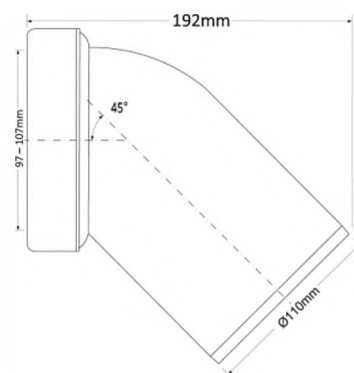

34

WCE-CON1

Код товара **WCE-CON1**

Прямая фановая труба

вход Ду, мм	97 ± 107
выход Дн, мм	110
Длина, мм	265

Материал - полипропилен
Индивидуальная упаковка - пластиковый пакет

Брутто: 7,85 кг

35

WCE-CON4

Код товара **WCE-CON4**

Прямая фановая труба со смещением

вход Ду, мм	97 ± 107
выход Дн, мм	110
длина, мм	150
смещение, мм	20

Материал - полипропилен
Индивидуальная упаковка - пластиковый пакет

Брутто: 8,83 кг

36

WCE-CON9

Код товара **WCE-CON9**

Прямая фановая труба под углом

вход Ду, мм	97 ± 107
выход Дн, мм	110
длина, мм	230
угол	90°

Материал - полипропилен
Индивидуальная упаковка - пластиковый пакет

Брутто: 8,73 кг

37

WCE-CON16

Код товара **WCE-CON16**

Прямая фановая труба под углом

вход Ду, мм	97 ± 107
выход Дн, мм	110
длина, мм	192
угол	45°

Материал - полипропилен
Индивидуальная упаковка - пластиковый пакет

Брутто: 8,15 кг