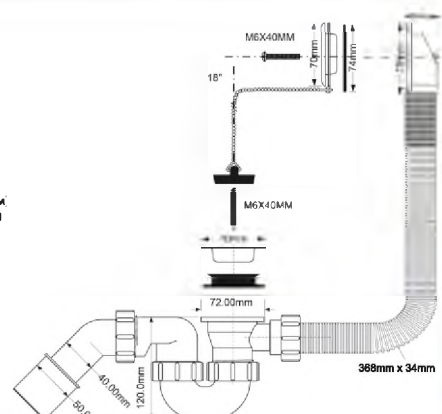

Код товара MRB1

Трап для ванн "стандартный" с переливом, пробкой и цепочкой

выход, мм	40/50
длина и диаметр перелива, мм	368 x 34
решетка перелива/выпуска	нерж.сталь
пропускная способность, л/мин	55
высота гидрозатвора, мм	50

Материал - полипропилен

Индивидуальная упаковка - пластиковый пакет

Бруто: 13,94 кг