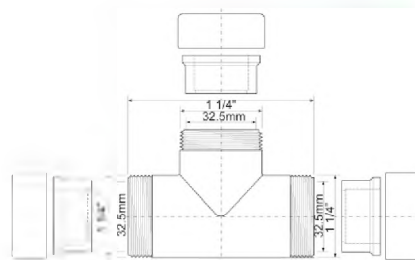

Код товара 32E-CB
Тройник; Ду=32мм/32мм/32мм;
цвет - хром

Материал - латунь
Индивидуальная упаковка - картонная коробка

15шт ВхГхШ (см)
29X48X58
Брутто: 10,96 кг