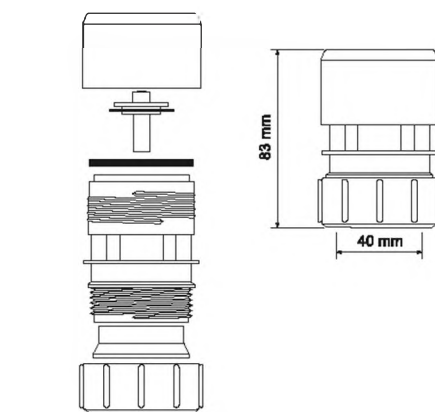

11

Код товара MRAA4S

Вентиляционный клапан (аэратор) для канализации с подпружиненной мембраной

выход Ду, мм 50
пропускная способность, л/сек 8,2

200шт ВхГхШ (см) 29X48X58

Брутто: 14,50 кг

Материал - АБС
Индивидуальная упаковка - пластиковый пакет

12

Код товара MRAA4SC

Вентиляционный клапан (аэратор) для канализации с подпружиненной мембраной; компрессионный выход

выход Ду, мм 50
пропускная способность, л/сек 6,8

200шт ВхГхШ (см) 29X48X58

Брутто: 14,50 кг

Материал - АБС
Индивидуальная упаковка - пластиковый пакет

13

Код товара MRAA5

Вентиляционный клапан (аэратор) для канализации; компрессионный выход

выход Ду, мм 40
пропускная способность, л/сек 3

200шт ВхГхШ (см) 29X48X58

Брутто: 16,60 кг

Материал - АБС
Индивидуальная упаковка - пластиковый пакет

14

Код товара MRAA5S

Вентиляционный клапан (аэратор) для канализации

выход 1 1/2"
пропускная способность, л/сек 3

200шт ВхГхШ (см) 29X48X58

Брутто: 14,50 кг

Материал - АБС
Индивидуальная упаковка - пластиковый пакет