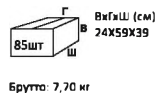

Брутто: 7,20 кг

Материал - полипропилен

Индивидуальная упаковка - пластиковый пакет

13

MRB6-32

Код товара **MRB6-32**Сифон трубный P-образный без выпуска;
высота 82мм;

вход	1 1/2"
выход, мм	32
пропускная способность, л/мин	55
высота гидрозатвора, мм	19