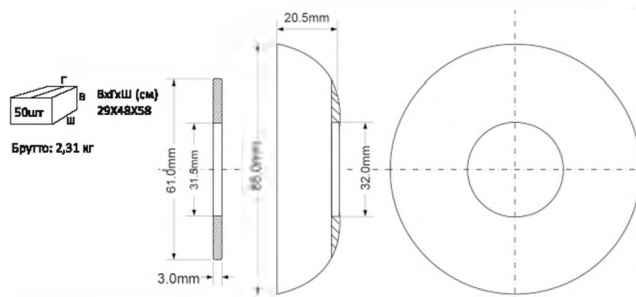

15

Код товара F32SS-CB
Отражатель круглый, с полукруглыми гранями под трубу 32мм; цвет - хром

Материал - латунь
Индивидуальная упаковка - картонная коробка

16

Код товара F32SS50-CB
Отражатель круглый, глубокий, с полукруглыми гранями под трубу 32мм; цвет - хром

Материал - латунь
Индивидуальная упаковка - картонная коробка

17,18

Код товара F32SQ-CB-S
Отражатель прямоугольный под трубу 32мм; цвет - хром

Материал - латунь
Индивидуальная упаковка - картонная коробка

Код товара F32SQ-CB-L
Отражатель прямоугольный под трубу 32мм; цвет - хром

Материал - латунь
Индивидуальная упаковка - картонная коробка