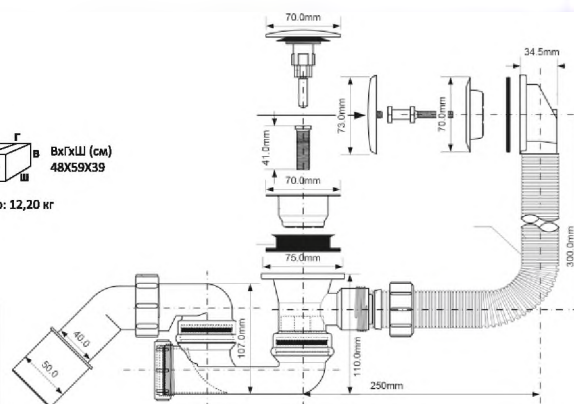

Код товара **MRB8CB**

Трап для ванн с переливом и пробкой
тип-"кнопка"; цвет - хром

выход, мм	40/50
длина и диаметр перелива, мм	500 x 34
решетка выпуска, мм	70, нерж.сталь
пропускная способность, л/мин	52
высота гидрозатвора, мм	50

Материал - полипропилен
Индивидуальная упаковка - картонная коробка

ВхГxШ (см)
48x59x39

Брутто: 12,20 кг