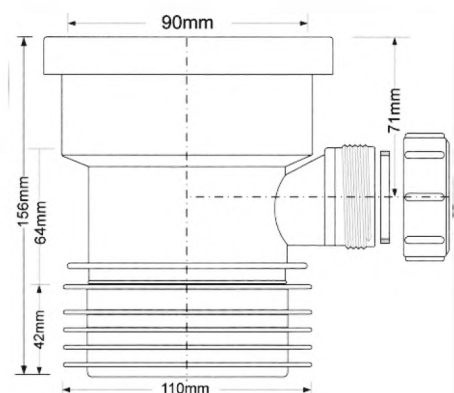

6

MRF-RS

Код товара **MRF-RS**

Муфта раздвижная гофрированная с прокладкой, вход под раструбное соединение; цвет - серый
вход Ду, мм 110

выход Дн, мм	90 ÷ 110
длина, мм	250 ÷ 380

Материал - полипропилен
Индивидуальная упаковка - пластиковый пакет

Брутто: 13,47 кг

7

MRF-SS

Код товара **MRF-SS**

Муфта раздвижная гофрированная с прокладкой, вход/выход под раструбное соединение; цвет - серый
вход Ду, мм 110

выход Ду, мм	110
длина, мм	250 ÷ 380

Материал - полипропилен
Индивидуальная упаковка - пластиковый пакет

Брутто: 17,56 кг

8

WC-DC1D

Код товара **WC-DC1D**

Муфта с прокладкой и компрессионным отводом на 40мм

вход Ду, мм	90
выход Дн, мм	90 ÷ 110
длина, мм	156

Материал - полипропилен
Индивидуальная упаковка - пластиковый пакет

Брутто: 13,06 кг

9

WCTA-F

Код товара **WCTA-F**

Муфта раздвижная гофрированная с прокладкой

вход Дн, мм	110
выход Дн, мм	90 ÷ 110
длина, мм	185-250

Материал - полипропилен
Индивидуальная упаковка - пластиковый пакет

Брутто: 13,06 кг

10

WCTP-F

Код товара **WCTP-F**

Муфта раздвижная гофрированная
вход Дн, мм 110

выход Дн, мм	110
длина, мм	185-240

Материал - полипропилен
Индивидуальная упаковка - пластиковый пакет

Брутто: 13,06 кг