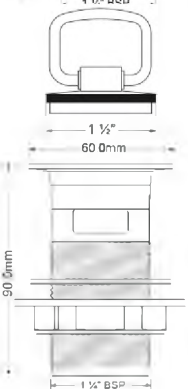

14

BSW2H

Код товара **BSW2H**

Выпуск без перелива с контргайкой и черной пробкой с круглым держателем; высота 90мм. Устанавливается на герметик.

Выход 1 1/4"
решетка выпуска, мм 60, нерж.сталь

150шт
Вых(Ш) (см) 29x48x58
Брутто: 12,00 кг

Материал - полипропилен
Индивидуальная упаковка - пластиковый пакет

15

CW1

Код товара **CW1**

Выпуск с переливом, контргайкой и хромированной пробкой под цепочку; высота 90мм; цвет - хром. Устанавливается на герметик.

Выход 1 1/4"
решетка выпуска, мм 60

200шт
Вых(Ш) (см) 29x48x58
Брутто: 14,83 кг

Материал - АБС
Индивидуальная упаковка - пластиковый пакет

16

CW1A

Код товара **CW1A**

Выпуск без перелива с контргайкой и хромированной пробкой под цепочку; высота 90мм; цвет - хром. Устанавливается на герметик.

Выход 1 1/4"
решетка выпуска, мм 60

180шт
Вых(Ш) (см) 29x48x58
Брутто: 11,92 кг

Материал - АБС
Индивидуальная упаковка - пластиковый пакет

17

CW1H

Код товара **CW1H**

Выпуск с переливом, контргайкой и хромированной пробкой с круглым держателем; высота 90мм; цвет - хром. Устанавливается на герметик.

Выход 1 1/4"
решетка выпуска, мм 60

200шт
Вых(Ш) (см) 29x48x58
Брутто: 11,52 кг

Материал - АБС
Индивидуальная упаковка - пластиковый пакет

18

CW1AH

Код товара **CW1AH**

Выпуск без перелива с контргайкой и хромированной пробкой с круглым держателем; высота 90мм; цвет - хром. Устанавливается на герметик.

Выход 1 1/4"
решетка выпуска, мм 60

180шт
Вых(Ш) (см) 29x48x58
Брутто: 12,10 кг

Материал - АБС
Индивидуальная упаковка - пластиковый пакет