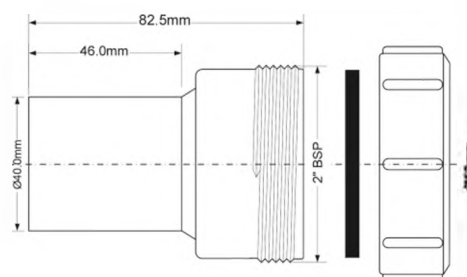

8,12

37

40x50-WH

Код товара **40x50-WH**

Переходный элемент с Дн=40мм на Ду=50мм; цвет - белый

Материал - полипропилен
Индивидуальная упаковка - пластиковый пакет

ВыхШ (см)
24x59x39

Брутто: 9,02 кг