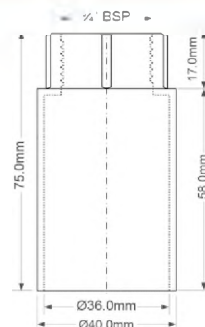

12

Код товара **S13A**
Переходный элемент с 3/4" «мама» на Дн=40

Материал - полипропилен
Индивидуальная упаковка - пластиковый пакет

13

Код товара **S13B**
Переходный элемент с 1" «мама» на Дн=40

Материал - полипропилен
Индивидуальная упаковка - пластиковый пакет

14

Код товара **S13C**
**Переходный угловой 90° элемент
1" «папа» x Дн=32мм**

Материал - полипропилен
Индивидуальная упаковка - пластиковый пакет

15

Код товара **S16C**
**Переходный элемент с 1" «мама» на 1 1/4" «папа»;
цвет - белый**

Материал - полипропилен
Индивидуальная упаковка - пластиковый пакет

16

Код товара **T12E**
**Переходный элемент с 1 1/2" «мама» на 2" «папа»;
цвет - белый**

Материал - полипропилен
Индивидуальная упаковка - пластиковый пакет