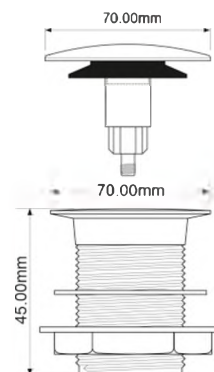

13

CWS70-CB

Код товара **CWS70-CB**
Выпуск с пробкой тип - "кнопка";
высота 60мм; цвет - хром

выход	1 1/4"
решетка выпуска/пробка, мм	70/70
соединительный болт	M12 x 41мм

Материал - полипропилен
Индивидуальная упаковка - картонная коробка

14

CBW70-CB

Код товара **CBW70-CB**
Выпуск с пробкой тип-"кнопка", контргайкой,
без перелива; высота 45мм; цвет - хром

выход	1 1/4"
решетка выпуска/пробка, мм	70/70

Материал - металл
Индивидуальная упаковка - картонная коробка

15,16

CW60-PLUG
CBW70PLUG

Код товара **CW60-PLUG**
Пробка 60мм с резьбовым окончанием для выпуска
тип-"кнопка"; цвет - хром

Материал - металл
Индивидуальная упаковка - пластиковый пакет

Код товара **CBW70PLUG**
Пробка 70мм с резьбовым окончанием для выпуска
тип-"кнопка"; цвет - хром

Материал - металл
Индивидуальная упаковка - пластиковый пакет