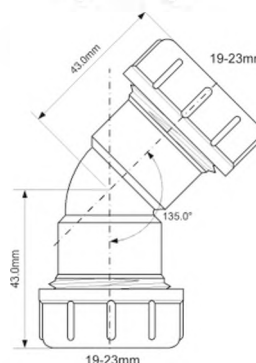

6

R2M

Код товара **R2M**

Отвод на 90° Ду=19-23мм/19-23мм (компрессионное соединение); цвет - белый

Материал - полипропилен
Индивидуальная упаковка - пластиковый пакет

Брутто: 11,90 кг

7

R2A

Код товара **R2A**

Отвод на 135° Ду=21,6мм/21,6мм (соединение "вставил-нажал"); цвет - белый

Материал - полипропилен
Индивидуальная упаковка - пластиковый пакет

Брутто: 7,12 кг

8

R2AM

Код товара **R2AM**

Отвод на 135° Ду=19-23мм/19-23мм (компрессионное соединение); цвет - белый

Материал - полипропилен
Индивидуальная упаковка - пластиковый пакет

Брутто: 9,70 кг

9

R3

Код товара **R3**

Тройник Ду=21,6мм/21,6мм/21,6мм (соединение "вставил-нажал"); цвет - белый

Материал - полипропилен
Индивидуальная упаковка - пластиковый пакет

Брутто: 7,07 кг

10

R3M

Код товара **R3M**

Тройник Ду=19-23мм/19-23мм/19-23мм (компрессионное соединение); цвет - белый

Материал - полипропилен
Индивидуальная упаковка - пластиковый пакет

Брутто: 11,82 кг