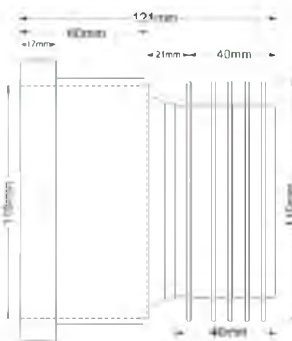

Брутто: 14,50 кг

1

DC1-GR

Код товара **DC1-GR****Муфта под раструбное соединение с прокладкой; цвет - серый**

вход Ду, мм	110
выход Дн, мм	90 ÷ 110
длина, мм	121

Материал - полипропилен
Индивидуальная упаковка - пластиковый пакет