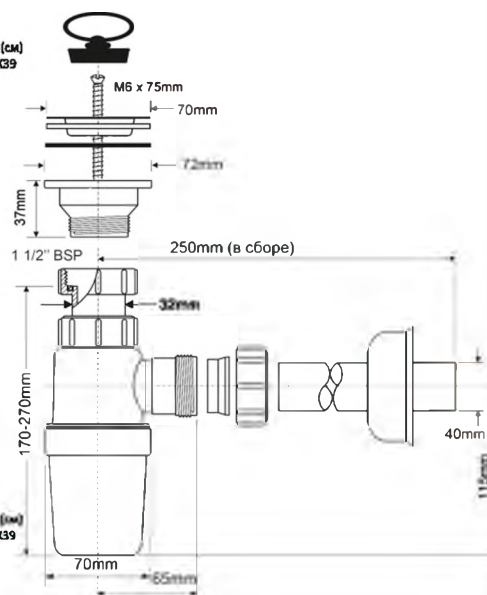

15

Код товара **MRW240WM**

Сифон бутылочный с выпуском, пробкой и адаптером под углом для слива бытовой техники

вход	1 1/2"
выход, мм	40
решетка выпуска, мм	60, нерж.сталь
пропускная способность, л/мин	34,5
высота гидрозатвора, мм	50

Материал - полипропилен
Индивидуальная упаковка - пластиковый пакет

16

Код товара **MRW240NW-WM**

Сифон бутылочный без выпуска с адаптером под углом для слива бытовой техники

вход	1 1/2"
выход, мм	40
пропускная способность, л/мин	34,5
высота гидрозатвора, мм	50

Материал - полипропилен
Индивидуальная упаковка - пластиковый пакет

17

Код товара **MRSK1**

Сифон бутылочный с выпуском, пробкой, отводной трубой и отражателем

вход	1 1/2"
выход, мм	40
решетка выпуска, мм	70, нерж.сталь
пропускная способность, л/мин	46,8
высота гидрозатвора, мм	75

Материал - полипропилен
Индивидуальная упаковка - пластиковый пакет

18

Код товара **MRSK1-NW**

Сифон бутылочный без выпуска с отводной трубой и отражателем

вход	1 1/2"
выход, мм	40
пропускная способность, л/мин	46,8
высота гидрозатвора, мм	75

Материал - полипропилен
Индивидуальная упаковка - пластиковый пакет