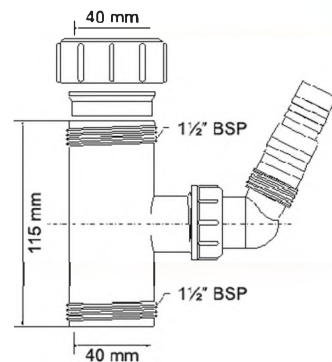

1

Код товара 32EWM
Муфта (32ммх32мм) с адаптером для подключения слива бытовой техники

Материал - полипропилен
Индивидуальная упаковка - пластиковый пакет

2

Код товара 40EWM
Муфта Ду=40мм (компрессионное соединение) х 1 1/2" «папа» с адаптером под углом для подключения слива бытовой техники

Материал - полипропилен
Индивидуальная упаковка - пластиковый пакет

3

Код товара 40EBWM
Тройник 1 1/2" «мама»/1 1/2" «папа»/Ду=40мм (компрессионное соединение) и адаптером под углом для подключения слива бытовой техники

Материал - полипропилен
Индивидуальная упаковка - пластиковый пакет

4

Код товара 40ESW
Муфта 1 1/2" «мама» х 1 1/2" «папа» с адаптером под углом для подключения слива бытовой техники

Материал - полипропилен
Индивидуальная упаковка - пластиковый пакет

5

Код товара 40TD
Тройник Ду=40мм/Ду=40мм/1 1/2" «папа» с разделением потоков

Материал - полипропилен
Индивидуальная упаковка - пластиковый пакет