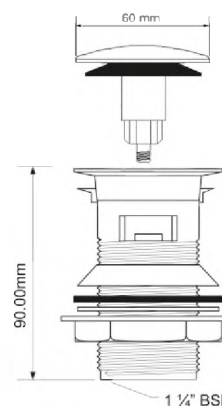

1

Код товара CW50-CB

Выпуск с пробкой тип - "кнопка", контргайкой и переливом; высота 90мм; цвет - хром

выход 1 1/4"
решетка выпуска/пробка, мм 60/50

Брутто: 15,35 кг

Материал - металл
Индивидуальная упаковка - картонная коробка

2

Код товара CWU50-CB

Выпуск с пробкой тип - "кнопка", контргайкой, без перелива; высота 90мм; цвет - хром

выход 1 1/4"
решетка выпуска/пробка, мм 60/50

Брутто: 15,35 кг

Материал - металл
Индивидуальная упаковка - картонная коробка

3

Код товара CW60-CB

Выпуск с пробкой тип - "кнопка", контргайкой и переливом; высота 90мм; цвет - хром

выход 1 1/4"
решетка выпуска/пробка, мм 60/60

Брутто: 16,58 кг

Материал - металл
Индивидуальная упаковка - картонная коробка

Еще доступны цвета:

CW60-AB
античная
бронза

CW60-SN
сатиновый
никель

CW60-SC
сатиновый
хром

4

Код товара CWU60-CB

Выпуск с пробкой тип - "кнопка", контргайкой, без перелива; высота 90мм; цвет - хром

выход 1 1/4"
решетка выпуска/пробка, мм 60/60

Брутто: 16,58 кг

Материал - металл
Индивидуальная упаковка - картонная коробка

Еще доступны цвета:

CWU60-AB
античная
бронза

CWU60-SN
сатиновый
никель

CWU60-SC
сатиновый
хром