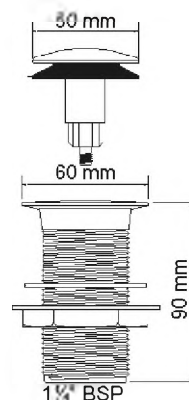

1

Код товара CW50-CB

Выпуск с пробкой тип - "кнопка", контргайкой и переливом; высота 90мм; цвет - хром

выход 1 1/4"
решетка выпуска/пробка, мм 60/50

Брутто: 15,35 кг

Материал - металл
Индивидуальная упаковка - картонная коробка

2

Код товара CWU50-CB

Выпуск с пробкой тип - "кнопка", контргайкой, без перелива; высота 90мм; цвет - хром

выход 1 1/4"
решетка выпуска/пробка, мм 60/50

Брутто: 15,35 кг

Материал - металл
Индивидуальная упаковка - картонная коробка

3

Код товара CW60-CB

Выпуск с пробкой тип - "кнопка", контргайкой и переливом; высота 90мм; цвет - хром

выход 1 1/4"
решетка выпуска/пробка, мм 60/60

Брутто: 16,58 кг

Материал - металл
Индивидуальная упаковка - картонная коробка

Еще доступны цвета:

CW60-AB
античная
бронза

CW60-SN
сатиновый
никель

CW60-SC
сатиновый
хром

4

Код товара CWU60-CB

Выпуск с пробкой тип - "кнопка", контргайкой, без перелива; высота 90мм; цвет - хром

выход 1 1/4"
решетка выпуска/пробка, мм 60/60

Брутто: 16,58 кг

Материал - металл
Индивидуальная упаковка - картонная коробка

Еще доступны цвета:

CWU60-AB
античная
бронза

CWU60-SN
сатиновый
никель

CWU60-SC
сатиновый
хром