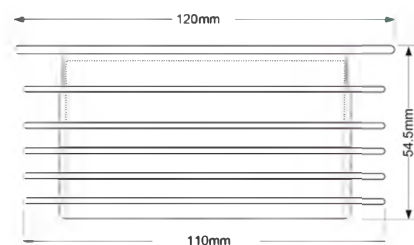

Код товара **DC4-BL**

Заглушка (вставляется внутрь 4"/110мм трубы); цвет - черный

Материал - полипропилен
Индивидуальная упаковка - пластиковый пакет

Брутто: 9,92 кг