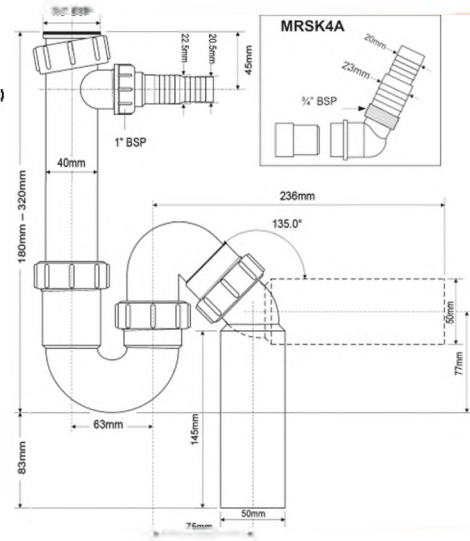

вход	1 1/4"
выход, мм	32
пропускная способность, л/мин	44
высота гидрозатвора, мм	50

Брутто: 10,90 кг

Материал - полипропилен
Индивидуальная упаковка - пластиковый пакет

8

MRW8

Код товара **MRW8**

Сифон трубный P-образный без выпуска с отводной трубой и отражателем

вход	1 1/2"
выход, мм	40/50
пропускная способность, л/мин	69,2
высота гидрозатвора, мм	75

Вх/Ш (см)
48x59x39

Брутто: 10,60 кг

Материал - полипропилен
Индивидуальная упаковка - пластиковый пакет

11,12

MRSK6