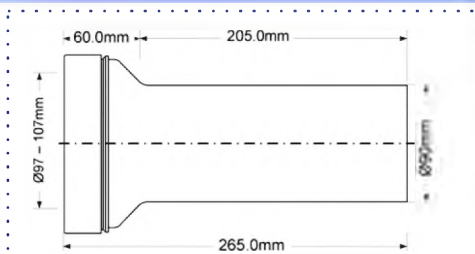

Материал - полипропилен
Индивидуальная упаковка - пластиковый пакет

30шт
ВыГШ (см) 58X48X58

Брутто: 15,66 кг

KIT2

304mm

+
KIT3

17

FP45R-KIT3