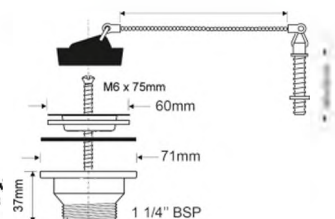

Код товара **MRW1-CP-NW**

вход	1 1/4"
выход, мм	32
пропускная способность, л/мин	36,1
высота гидрозатвора, мм	75

Материал - АБС + металл
Индивидуальная упаковка - картонная коробка

Брутто: 19,64 кг