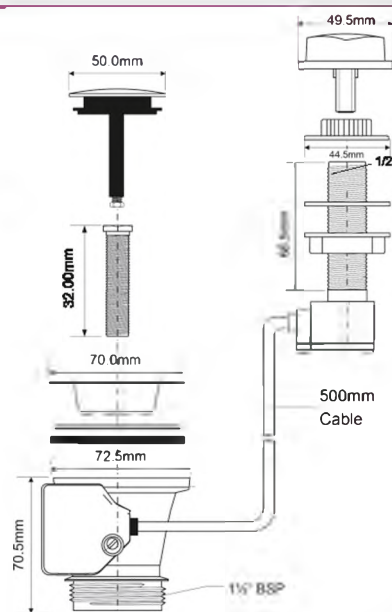

Код товара PUS70-CP

Выпуск с автоматической (поворотного действия) пробкой

выход	1 1/2"
решетка выпуска, мм	70, нерж.сталь
соединительный болт	M12 x 32 мм

50шт	Выход (см)
29x48x58	

Брутто: 12,92 кг

Материал - полипропилен
Индивидуальная упаковка - пластиковый пакет