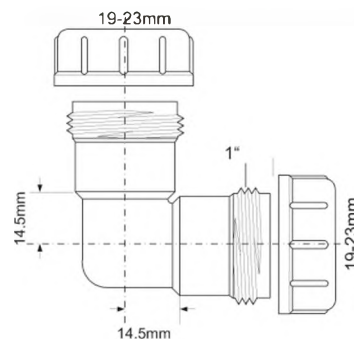

6

R2M

Код товара **R2M**

Отвод на 90° Ду=19-23мм/19-23мм (компрессионное соединение); цвет - белый

Материал - полипропилен
Индивидуальная упаковка - пластиковый пакет

Брутто: 11,90 кг

7

R2A

Код товара **R2A**

Отвод на 135° Ду=21,6мм/21,6мм (соединение "вставил-нажал"); цвет - белый

Материал - полипропилен
Индивидуальная упаковка - пластиковый пакет

Брутто: 7,12 кг

8

R2AM

Код товара **R2AM**

Отвод на 135° Ду=19-23мм/19-23мм (компрессионное соединение); цвет - белый

Материал - полипропилен
Индивидуальная упаковка - пластиковый пакет

Брутто: 9,70 кг

9

R3

Код товара **R3**

Тройник Ду=21,6мм/21,6мм/21,6мм (соединение "вставил-нажал"); цвет - белый

Материал - полипропилен
Индивидуальная упаковка - пластиковый пакет

Брутто: 7,07 кг

10

R3M

Код товара **R3M**

Тройник Ду=19-23мм/19-23мм/19-23мм (компрессионное соединение); цвет - белый

Материал - полипропилен
Индивидуальная упаковка - пластиковый пакет

Брутто: 11,82 кг