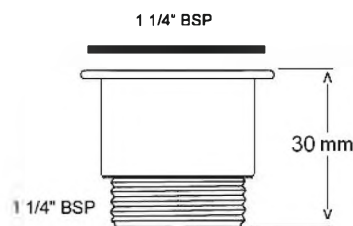

23

Код товара **DEC DW-CB**

Выпуск без пробки; высота 200мм; цвет - хром

выход, мм	32
решетка выпуска/"грибок", мм	60/60
соединительный болт	M12 x 70мм

10шт
ВхГхШ (см)
29x48x58
Брутто: 8,77 кг

Материал - латунь
Индивидуальная упаковка - картонная коробка

Еще доступны цвета:

24

Код товара **DEC PU-CB**

Выпуск с пробкой тип- "донный клапан"; высота 200мм; цвет - хром

выход, мм	32
решетка выпуска/"грибок", мм	60/60
соединительный болт	M12 x 35мм M12 x 70мм

17шт
ВхГхШ (см)
29x48x58
Брутто: 21,35 кг

Материал - латунь
Индивидуальная упаковка - картонная коробка

Еще доступны цвета:

25

Код товара **GWAL-CB**

Удлинитель для выпуска; высота 55мм; цвет - хром

вход	1 ¼"
выход	1 ¼"

40шт
ВхГхШ (см)
29x48x58
Брутто: 8,50 кг

Материал - латунь
Индивидуальная упаковка - пластиковый пакет

26

Код товара **GWAS-CB**

Удлинитель для выпуска; высота 30мм; цвет - хром

вход	1 ¼"
выход	1 ¼"

40шт
ВхГхШ (см)
29x48x58
Брутто: 7,30 кг

Материал - латунь
Индивидуальная упаковка - пластиковый пакет