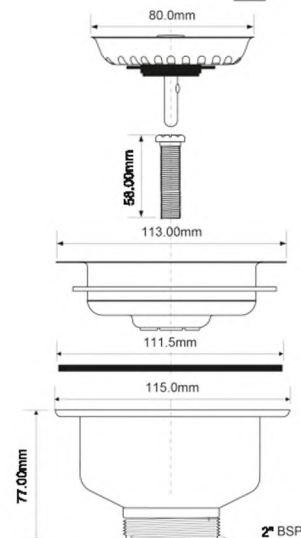

100шт

Высота (см)
294x48x58

Брутто: 13,48 кг

Материал - полипропилен
Индивидуальная упаковка - пластиковый пакет

2

Код товара **MRSKW4-2H**

Выпуск с хромированной пробкой (круглый держатель)

выход	2"
решетка выпуска, мм	85, нерж. сталь
соединительный винт	M6 x 36 мм

выход	2"/50мм
решетка выпуска, мм	85, нерж. сталь
соединительный болт	M12 x 55 мм

40шт

Высота (см)
240x85x58

Брутто: 19,62 кг

Материал - полипропилен
Индивидуальная упаковка - пластиковый пакет

4

Код товара **MRSKW7-2**

Выпуск со съемной фильтрующей решеткой-пробкой; высота 77 мм

выход	2"
решетка выпуска, мм	113, нерж. сталь
соединительный болт	M12 x 55 мм

50шт

Высота (см)
256x85x58

Брутто: 12,65 кг

Материал - полипропилен
Индивидуальная упаковка - картонная коробка