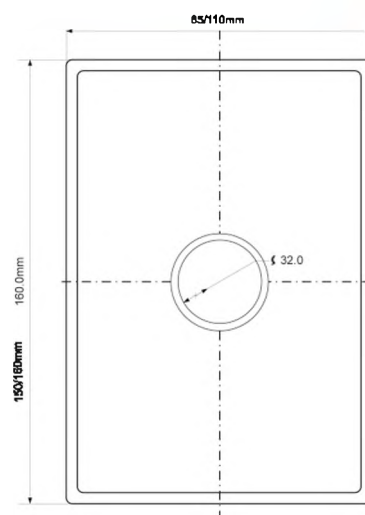

14

Код товара F32SS50-CB
Отражатель круглый, глубокий, с полукруглыми гранями под трубу 32мм; цвет - хром

Материал - металл
Индивидуальная упаковка - картонная коробка

50шт
BxLxШ (см)
29X48X58

Брутто: 4,06 кг

15,16

Код товара F32SQ-CB-S
Отражатель прямоугольный под трубу 32мм; цвет - хром

Материал - металл
Индивидуальная упаковка - пластиковый пакет

50шт
BxLxШ (см)
29X48X58

Брутто: кг

Код товара F32SQ-CB-L
Отражатель прямоугольный под трубу 32мм; цвет - хром

Материал - металл
Индивидуальная упаковка - пластиковый пакет

50шт
BxLxШ (см)
29X48X58

Брутто: кг