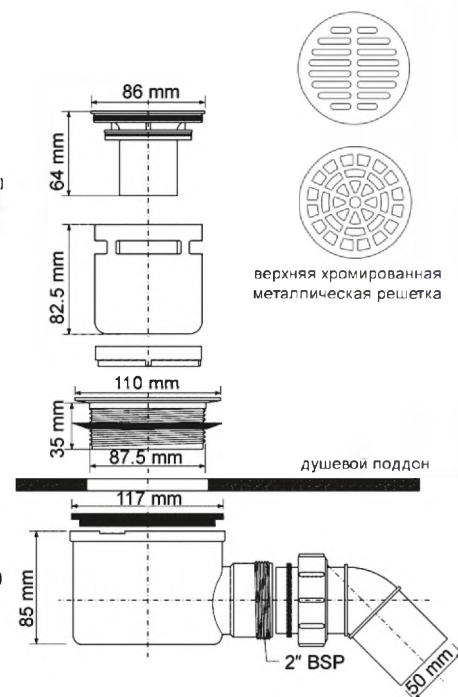

Код товара MRS8CPBR-L

Сифон бутылочный для поддона с выпуском (дизайн сливной решетки - "радиальные прорези"); высота трапа 85мм; цвет - хром

выход, мм	50
выпуск, мм	110, латунь
сливная решетка, мм	86, латунь
пропускная способность, л/мин	50
высота гидрозатвора, мм	50

20шт
ВхГхШ (см)
29X48X58

Брутто: 14,70 кг

Материал - полипропилен
Индивидуальная упаковка - картонная коробка