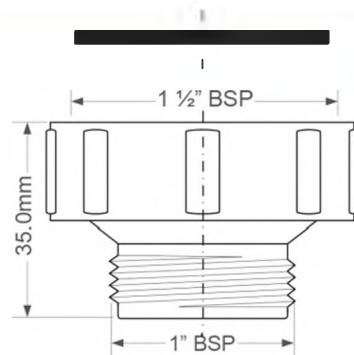

17

T12H

Код товара **T12H**

Переходный элемент с 1 1/2" «мама» на 1" «папа»; цвет - белый

Материал - полипропилен
Индивидуальная упаковка - пластиковый пакет

Брутто: 12,00 кг

18

T135

Код товара **T135**

Отвод на 135° переходный с Дн=40мм на Дн=50мм; цвет - белый

Материал - полипропилен
Индивидуальная упаковка - пластиковый пакет

Брутто: 9,87 кг

19

VP50/75-GR

Код товара **VP50/75-GR**

Переходный элемент с Дн=50 на Дн=75; цвет - серый

Материал - АБС
Индивидуальная упаковка - пластиковый пакет

Брутто: 3,51 кг

20

CLAMP1GR

Код товара **CLAMP1GR**

Переходный (прямой и под 90°) элемент с Дн=32/40мм на Ду=19-23мм под компрессионное соединение; цвет - серый

Материал - полипропилен
Индивидуальная упаковка - пластиковый пакет

Брутто: 16,70 кг