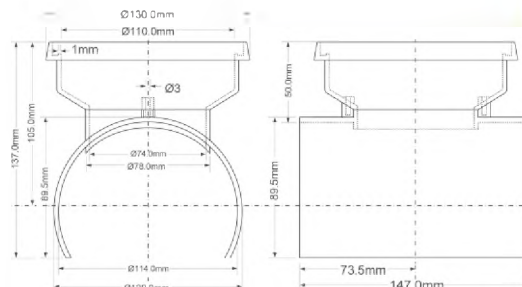

23

MRSOB-110

Код товара **MRSOB-110**

Переходный элемент с Дн=110мм на Ду=110мм; цвет - серый

Материал - АБС
Индивидуальная упаковка - пластиковый пакет

24

CONTRAP1

Код товара **CONTRAP1**