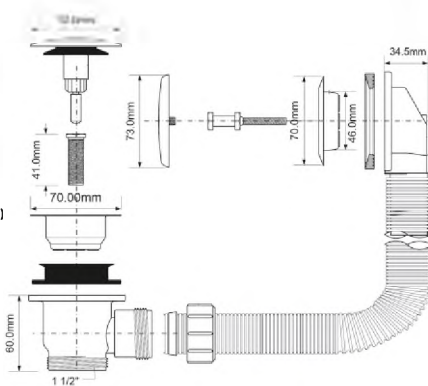

Код товара **MRB10-A**

Слив-перелив для ванн/поддонов с пробкой
тип-"кнопка"; цвет - хром

выход	1 1/2"
длина и диаметр перелива, мм	500 x 34
решетка выпуска, мм	70, нерж.сталь

Материал - полипропилен
Индивидуальная упаковка - картонная коробка

ВхГxШ (см)
48x59x39

Брутто: 13,28 кг