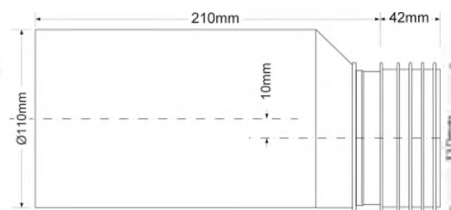

вход Дн, мм	110
выход Дн, мм	90 + 110
длина, мм	252

Материал - полипропилен
 Индивидуальная упаковка - пластиковый пакет

25

Код товара **MRWC15**

Фановая труба под углом с манжетой

вход Ду, мм	97 ÷ 107
выход Дн, мм	90 + 110
длина, мм	285
угол	90°