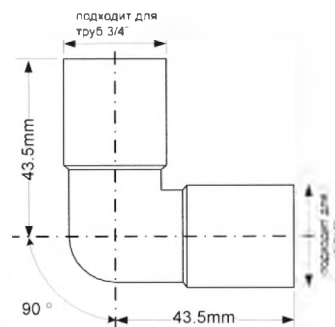

1

R-3M

Код товара **R-3M**

Труба; цвет - белый

диаметр Дн, мм	21,6
длина, мм	3000

Материал - полипропилен; HDPE
Индивидуальная упаковка - пластиковый пакет

2

R1

Код товара **R1**

Муфта Ду=21,6мм/21,6мм (соединение "вставил-нажал"); цвет - белый

Материал - полипропилен
Индивидуальная упаковка - пластиковый пакет

Брутто: 8,12 кг

3

R1M

Код товара **R1M**

Муфта Ду=19-23мм/19-23мм (компрессионное соединение); цвет - белый

Материал - полипропилен
Индивидуальная упаковка - пластиковый пакет

Брутто: 14,10 кг

4

R1M-CO

Код товара **R1M-CO**

Муфта переходная с Ду=19-23мм на Ду=24-25мм (компрессионное соединение); цвет - белый

Материал - полипропилен
Индивидуальная упаковка - пластиковый пакет

Брутто: 8,90 кг

5

R2

Код товара **R2**

Отвод на 90° Ду=21,6мм/21,6мм (соединение "вставил-нажал"); цвет - белый

Материал - полипропилен
Индивидуальная упаковка - пластиковый пакет

Брутто: 6,30 кг