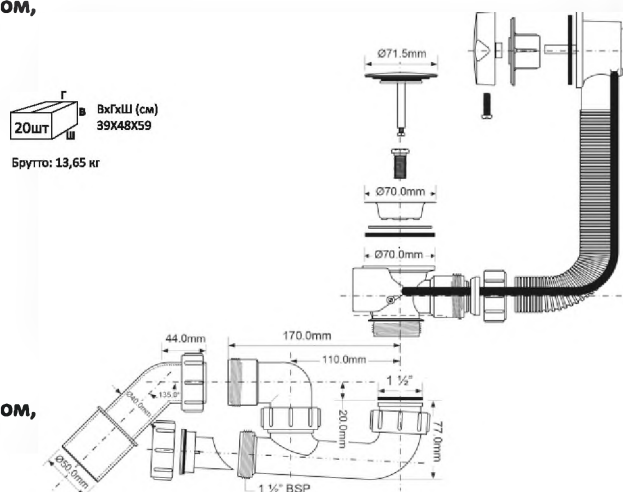

Код товара **MRB2CNS-PB**

Трап для ванн с ревизией и автопереливом, поворотной головкой и 72мм пробкой

выход, мм	40/50
длина тросика и диаметр перелива, мм	575 x 34
поворотная головка	пластик, хром
решетка выпуска, мм	70, нерж.сталь
пропускная способность, л/мин	50,2
высота гидрозатвора, мм	50

Материал - полипропилен
Индивидуальная упаковка - пластиковый пакет

20шт
ВхГхШ (см)
39X48X59

Брутто: 13,65 кг