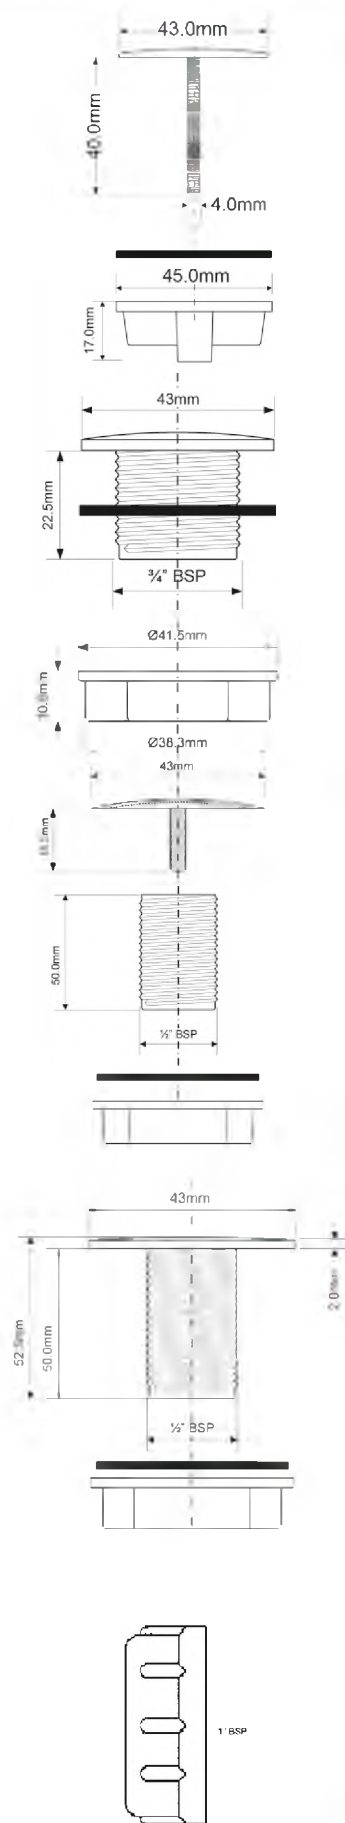

18

Код товара **TAPSTOP-SS40**

Заглушка D=43мм под отверстие Dmax=40мм; винтовое крепление L=40мм, D=M4; цвет - хром

Материал - металл

19

Код товара **TAPSTOP23-WH**

Заглушка D=43мм под отверстие Dmax=40мм; крепление L=23мм, D=3/4"; цвет - белый

Материал - пластик

20

Код товара **TAPSTOP50-SS**

Заглушка D=43мм под отверстие Dmax=40мм; крепление L=50мм, D=1/2"; цвет - хром

Материал - пластик/металл

21

Код товара **TAPSTOP50-IW**

Заглушка D=43мм под отверстие Dmax=40мм; крепление L=50мм, D=1/2"; цвет - белый

Материал - пластик

22

Код товара **NUT-1.00**

Гайка на 1"

Материал - полипропилен