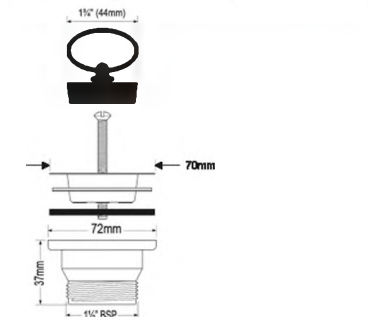

19,20

Код товара **MRSK1-A**

Сифон бутылочный с выпуском и пробкой

вход	1 1/2"
выход, мм	40
решетка выпуска, мм	70, нерж.сталь
пропускная способность, л/мин	46,8
высота гидрозатвора, мм	75

Брутто: 10,40 кг

Материал - полипропилен
Индивидуальная упаковка - пластиковый пакет

Код товара **MRSK1-ANW**

Сифон бутылочный без выпуска

вход	1 1/2"
выход, мм	40
пропускная способность, л/мин	46,8
высота гидрозатвора, мм	75

Брутто: 7,50 кг

Материал - полипропилен
Индивидуальная упаковка - пластиковый пакет

21,22

Код товара **MRSK2**

Сифон бутылочный с выпуском и пробкой

вход	1 1/2"
выход, мм	40
решетка выпуска, мм	70, нерж.сталь
пропускная способность, л/мин	36
высота гидрозатвора, мм	50

Брутто: 10,10 кг

Материал - полипропилен
Индивидуальная упаковка - пластиковый пакет

Код товара **MRSK2-NW**

Сифон бутылочный без выпуска

вход	1 1/2"
выход, мм	40
пропускная способность, л/мин	36
высота гидрозатвора, мм	50

Брутто: 8,30 кг

Материал - полипропилен
Индивидуальная упаковка - пластиковый пакет

23

Код товара **MRSK2-NW-MINI**

Сифон бутылочный без выпуска

вход	1 1/2"
выход, мм	40
пропускная способность, л/мин	36
высота гидрозатвора, мм	40

Брутто: 8,10 кг

Материал - полипропилен
Индивидуальная упаковка - пластиковый пакет