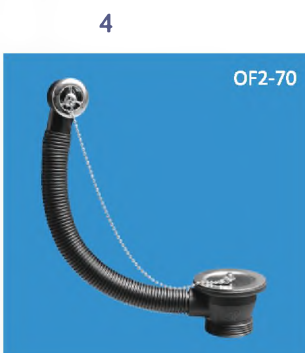

Код товара **DECOCLEB**
Слив-перелив с пробкой тип-"кнопка"
под круглое отверстие перелива;
высота 200мм; цвет - хром

выход, мм	32
решетка выпуска/пробка, мм	60/60
длина/диаметр перелива, мм	280/25
соединительный болт	M12 x 70 мм

Материал - латунь
Индивидуальная упаковка - картонная коробка

Еще доступны цвета:

ВхГхШ (см)
29x48x58

Брутто: 15,66 кг

Код товара **OF1-60**
Слив-перелив под круглое отверстие перелива
с пробкой

выход	1 1/4"
решетка выпуска, мм	60, нерж.сталь
длина/диаметр перелива, мм	229/25
соединительный винт	M6 x 40 мм

Материал - полипропилен
Индивидуальная упаковка - пластиковый пакет

ВхГхШ (см)
24x59x39

Брутто: 5,90 кг

Код товара **OF1S-60**
Слив-перелив под круглое отверстие перелива,
регулируемый, с пробкой

выход	1 1/4"
решетка выпуска, мм	60, нерж.сталь
длина/диаметр перелива, мм	229/25
соединительный винт	M6 x 40 мм

Материал - полипропилен
Индивидуальная упаковка - пластиковый пакет

ВхГхШ (см)
29x48x58

Брутто: 8,80 кг

Код товара **OF2-70**
Слив-перелив под круглое отверстие перелива
с пробкой и цепочкой

выход	1 1/2"
решетка выпуска, мм	70, нерж.сталь
длина/диаметр перелива, мм	229/25
соединительный винт	M6 x 40 мм

Материал - полипропилен
Индивидуальная упаковка - пластиковый пакет

ВхГхШ (см)
29x48x58

Брутто: 10,47 кг