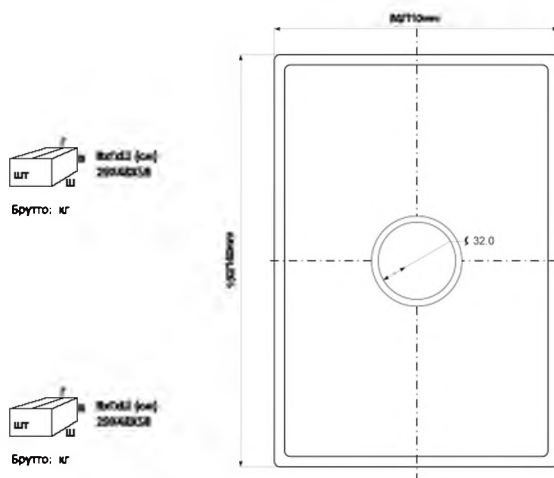

Код товара F32SQ-CB-L
Отражатель прямоугольный под трубу 32мм; цвет - хром

Материал - латунь
Индивидуальная упаковка - картонная коробка