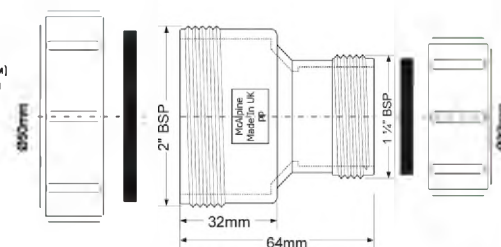

Код товара **3250G-WH**
Переходный элемент с Ду=32мм на Ду=50мм;
цвет - белый

Материал - полипропилен
Индивидуальная упаковка - пластиковый пакет

200шт
ВхГхШ (см)
24X59X39
Брутто: 11,12 кг