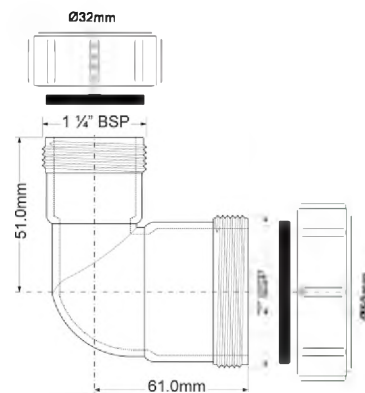

Код товара **5032A-WH**
Отвод на 90° переходный с Ду=32мм на Ду=50мм;
цвет - белый

Материал - полипропилен
Индивидуальная упаковка - пластиковый пакет

200шт
ВхГхШ (см)
24X59X39
Брутто: 11,12 кг