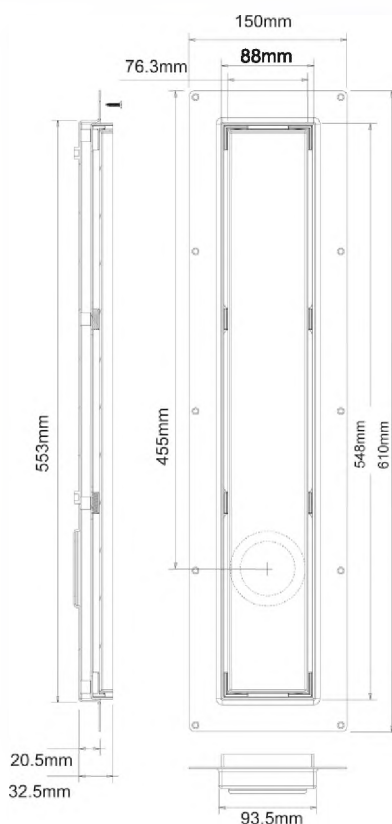

1,2

Код товара CD600-B-NT

Насадка (548ммx88мм) сливная (дизайн "PLAIN") под плитку толщиной 8-16мм в комплекте с регулирующимися 128-170мм опорами; сливное отверстие 52мм; цвет - сталь

Материал - матовая нерж.сталь
Индивидуальная упаковка - картонная коробка

ВxГxШ (см)
29x48x58

Брутто: 3,76 кг

Код товара CD800-B-NT

Насадка (748ммx88мм) сливная (дизайн "PLAIN") под плитку толщиной 8-16мм в комплекте с регулирующимися 128-170мм опорами; сливное отверстие 52мм; цвет - сталь

Материал - матовая нерж.сталь
Индивидуальная упаковка - картонная коробка

ВxГxШ (см)
29x48x58

Брутто: 3,82 кг

3,4

Код товара CD600-P-NT

Насадка (548ммx88мм) сливная (дизайн "PLAIN") под плитку толщиной 8-16мм в комплекте с регулирующимися 128-170мм опорами; сливное отверстие 52мм; цвет - сталь

Материал - полированная нерж.сталь
Индивидуальная упаковка - картонная коробка

ВxГxШ (см)
29x48x58

Брутто: 3,76 кг

Код товара CD800-P-NT

Насадка (748ммx88мм) сливная (дизайн "PLAIN") под плитку толщиной 8-16мм в комплекте с регулирующимися 128-170мм опорами; сливное отверстие 52мм; цвет - сталь

Материал - полированная нерж.сталь
Индивидуальная упаковка - картонная коробка

ВxГxШ (см)
29x48x58

Брутто: 3,82 кг

5,6

Код товара CD600-BLOV-NT

Насадка (548ммx88мм) сливная (дизайн "LOVE") под плитку толщиной 8-16мм в комплекте с регулирующимися 128-170мм опорами; сливное отверстие 52мм; цвет - сталь

Материал - матовая нерж.сталь
Индивидуальная упаковка - картонная коробка

ВxГxШ (см)
29x48x58

Брутто: 3,76 кг

Код товара CD800-BLOV-NT

Насадка (748ммx88мм) сливная (дизайн "LOVE") под плитку толщиной 8-16мм в комплекте с регулирующимися 128-170мм опорами; сливное отверстие 52мм; цвет - сталь