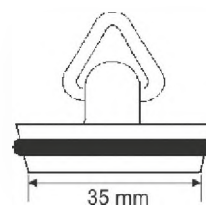

1,2

Код товара CP1T

Хромированная пробка с треугольным держателем под цепочку для выпуска с 60мм решеткой

Материал - АБС
Индивидуальная упаковка - пластиковый пакет, по 10 штук

Код товара CP2T

Хромированная пробка с треугольным держателем под цепочку для выпуска с 70/85/113мм решеткой

Материал - АБС
Индивидуальная упаковка - пластиковый пакет, по 10 штук

3,4

Код товара CP1H

Хромированная пробка с круглым держателем для выпуска с 60мм решеткой

Материал - АБС
Индивидуальная упаковка - пластиковый пакет, по 10 штук

Код товара CP2H

Хромированная пробка с круглым держателем для выпуска с 70/85/113мм решеткой

Материал - АБС
Индивидуальная упаковка - пластиковый пакет, по 10 штук

5,6

Код товара HC57

Черная пробка с треугольным держателем под цепочку для выпуска с 60мм решеткой

Материал - PVC
Индивидуальная упаковка - пластиковый пакет, по 20 штук

Код товара HC57-45

Черная пробка с треугольным держателем под цепочку для выпуска с 70/85/113мм решеткой

Материал - PVC
Индивидуальная упаковка - пластиковый пакет, по 20 штук