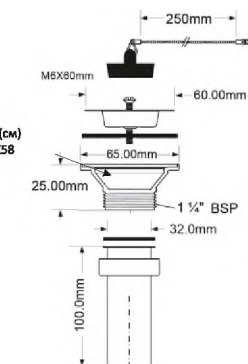

вход	1 1/4"
выход, мм	32
пропускная способность, л/мин	58
высота гидрозатвора, мм	50

ВхГхШ (см)
29X48X58
Брутто: 24,63 кг

Материал - латунь
Индивидуальная упаковка - картонная коробка

Еще доступны цвета:

вход	1 1/4"
выход, мм	32
решетка выпуска, мм	60, нерж.сталь
пропускная способность, л/мин	37
высота гидрозатвора, мм	37

ВхГхШ (см)
29X48X58
Брутто: 10,14 кг

Материал - металл
Индивидуальная упаковка - картонная коробка