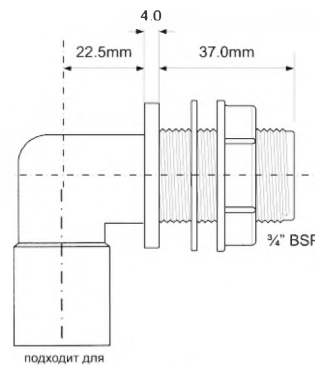

11

R4

Код товара R4

Муфта переходная Ду=21,6мм/ 3/4" «папа» (соединение "вставил-нажал") с контргайкой и прокладкой; цвет - белый

Материал - полипропилен
Индивидуальная упаковка - пластиковый пакет

12

R4M

Код товара R4M

Муфта переходная Ду=19-23мм/ 3/4" «папа» (компрессионное соединение) с контргайкой и прокладкой; цвет - белый

Материал - полипропилен
Индивидуальная упаковка - пластиковый пакет

13

R5

Код товара R5

Муфта переходная на 90° Ду=21,6мм/ 3/4" «папа» (соединение "вставил-нажал") с контргайкой и прокладкой; цвет - белый

Материал - полипропилен
Индивидуальная упаковка - пластиковый пакет

14

R5M

Код товара R5M

Муфта переходная на 90° Ду=19-23мм/ 3/4" «папа» (компрессионное соединение) с контргайкой и прокладкой; цвет - белый

Материал - полипропилен
Индивидуальная упаковка - пластиковый пакет

15

R6

Код товара R6

Переходный элемент с 3/4" «мама» на Ду=21,6мм; цвет - белый

Материал - полипропилен
Индивидуальная упаковка - пластиковый пакет