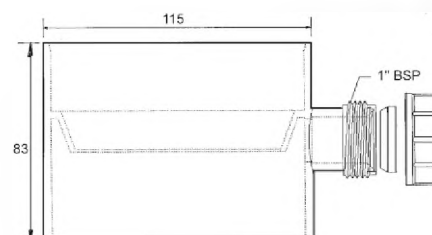

20

T12H

Код товара T12H

Переходный элемент с 1 1/2" «мама» на 1" «папа»; цвет - белый

Материал - полипропилен
Индивидуальная упаковка - пластиковый пакет

Брутто: 12,00 кг

21

OBT1-REDUCER

Код товара OBT1-REDUCER

Переходный элемент с 1 1/2" «мама» на Ду=19-23мм; цвет - белый

Материал - полипропилен
Индивидуальная упаковка - пластиковый пакет

Брутто: кг

22

BOSSCONN-22MM

Код товара BOSSCONN-22MM

Переходный элемент с Ду=110мм на Ду=19-23мм; цвет - белый

Материал - полипропилен
Индивидуальная упаковка - пластиковый пакет

Брутто: 9,55 кг

23

CONTRAP1

Код товара CONTRAP1

Переходный элемент с Ду=110мм на Ду=19-23мм для сбора и отвода конденсата с внутренней стороны трубы; цвет - серый

Материал - АБС
Индивидуальная упаковка - пластиковый пакет

Брутто: 14,50 кг

24

CLAMP1GR

Код товара CLAMP1GR

Переходный (прямой и под 90°) элемент с Ду=32/40мм на Ду=19-23мм; цвет - серый

Материал - полипропилен
Индивидуальная упаковка - пластиковый пакет

Брутто: 16,70 кг