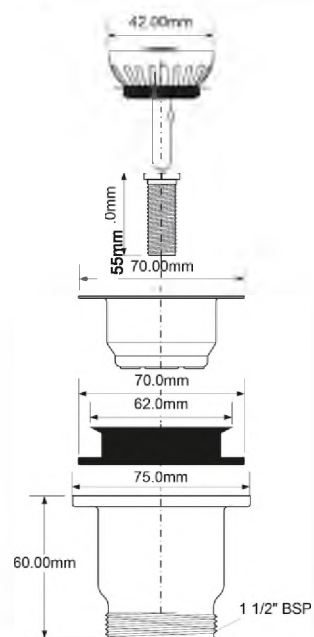

1

Код товара MRSKW1
Выпуск с пробкой

выход	1 1/2"
решетка выпуска, мм	60, нерж. сталь
соединительный винт	M6 x 75 мм

Материал - полипропилен
Индивидуальная упаковка - пластиковый пакет

2

Код товара MRSKW2
Выпуск с пробкой

выход	1 1/2"
решетка выпуска, мм	70, нерж. сталь
соединительный винт	M6 x 75 мм

Материал - полипропилен
Индивидуальная упаковка - пластиковый пакет

3

Код товара MRSKW2E-40
Выпуск с пробкой; выход горизонтальный

выход, мм	40
решетка выпуска, мм	70, нерж. сталь
соединительный винт	M6 x 40 мм

Материал - полипропилен
Индивидуальная упаковка - пластиковый пакет

4

Код товара MRSKW3
Выпуск со съемной фильтрующей решеткой-пробкой; высота 65 мм

выход	1 1/2"
решетка выпуска, мм	70, нерж. сталь
соединительный болт	M12 x 55 мм

Материал - полипропилен
Индивидуальная упаковка - пластиковый пакет