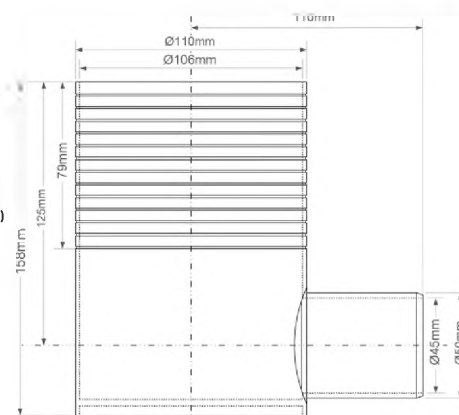

Код товара **FD110-50**

Водосток напольный (без гидрозатвора); высота 78-158мм; вход Дн=110мм, выход Дн=50мм

вход, мм	100
выход Ду, мм	40
пропускная способность, л/мин	61

Материал - полипропилен
Индивидуальная упаковка - пластиковый пакет

Брутто: 8,77 кг