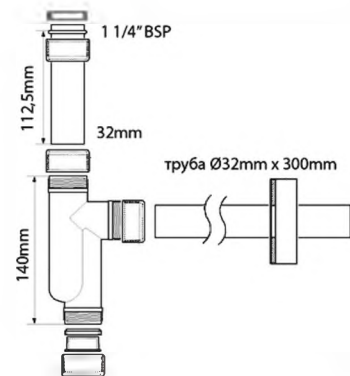

42

5259W

Код товара **5259W**

Сифон трубный P-образный без выпуска с адаптором под углом для слива бытовой техники

вход	2"
выход, мм	50
пропускная способность, л/мин	65
высота гидрозатвора, мм	70

ВххШ (см)
58x48x58

Брутто: 1,8,06 кг

Материал - полипропилен
Индивидуальная упаковка - пластиковый пакет

43

CAT32-CB

Код товара **CAT32-CB**

Сифон трубный P-образный без выпуска с отводной трубой и отражателем; цвет - хром

вход	1 1/4"
выход, мм	32
пропускная способность, л/мин	30
высота гидрозатвора, мм	50

ВххШ (см)
29x48x58

Брутто: 20,96 кг

Материал - АБС+металл
Индивидуальная упаковка - пластиковая коробка

44

CAT32V-CB

Код товара **CAT32V-CB**

Сифон трубный P-образный без выпуска с вентиляционным клапаном, отводной трубой и отражателем; цвет - хром

вход	1 1/4"
выход, мм	32
пропускная способность, л/мин	30
высота гидрозатвора, мм	50

ВххШ (см)
29x48x58

Брутто: 21,32 кг

Материал - АБС+металл
Индивидуальная упаковка - пластиковая коробка

45,46

MRP3220-CB

Код товара **MRP3220-CB**

Сифон трубный P-образный с выпуском, пробкой, цепочкой, отводной трубой с отражателем; цвет - хром

вход	1 1/4"
выход, мм	32
решетка выпуска, мм	60, нерж.сталь
пропускная способность, л/мин	55
высота гидрозатвора, мм	20

ВххШ (см)
29x48x58

Брутто: 12,45 кг

Материал - латунь
Индивидуальная упаковка - картонная коробка

MRP3220-CB-NW

Код товара **MRP3220-CB-NW**

Сифон трубный P-образный без выпуска с отводной трубой и отражателем; цвет - хром

вход	1 1/4"
выход, мм	32
пропускная способность, л/мин	55
высота гидрозатвора, мм	20

ВххШ (см)
29x48x58

Брутто: 12,45 кг

Материал - латунь
Индивидуальная упаковка - картонная коробка