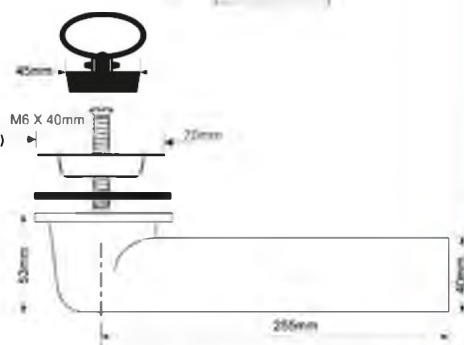

1

Код товара MRSKW1
Выпуск с пробкой

выход	1 1/2"
решетка выпуска, мм	60, нерж. сталь
соединительный винт	M6 x 75 мм

Материал - полипропилен
Индивидуальная упаковка - пластиковый пакет

2

Код товара MRSKW2
Выпуск с пробкой

выход	1 1/2"
решетка выпуска, мм	70, нерж. сталь
соединительный винт	M6 x 75 мм

Материал - полипропилен
Индивидуальная упаковка - пластиковый пакет

3

Код товара MRSKW2E-40
Выпуск с пробкой; выход горизонтальный

выход, мм	40
решетка выпуска, мм	70, нерж. сталь
соединительный винт	M6 x 40 мм

Материал - полипропилен
Индивидуальная упаковка - пластиковый пакет

4

Код товара MRSKW3
Выпуск со съемной фильтрующей решеткой-пробкой; высота 65 мм

выход	1 1/2"
решетка выпуска, мм	70, нерж. сталь
соединительный болт	M12 x 55 мм

Материал - полипропилен
Индивидуальная упаковка - пластиковый пакет