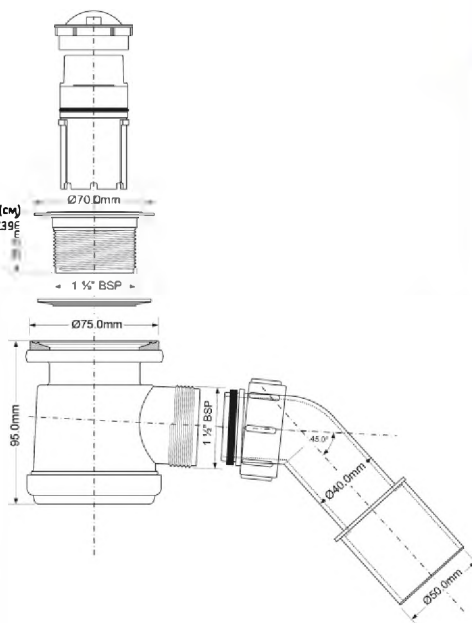

1

Код товара **MRS1**

Сифон трубный P/S-образный для поддона с выпуском; высота трапа 104мм

выход, мм	40/50
решетка выпуска, мм	70, нерж.сталь
пропускная способность, л/мин	13
высота гидрозатвора, мм	19

Материал - полипропилен
Индивидуальная упаковка - пластиковый пакет

Брутто: 7,80 кг

2

Код товара **MRS2C**

Сифон бутылочный для поддона с выпуском и сливной решеткой; высота трапа 92мм; цвет - хром

выход, мм	40/50
выпуск/ сливная решетка, мм	70/45, пластик
пропускная способность, л/мин	26
высота гидрозатвора, мм	19

Материал - полипропилен
Индивидуальная упаковка - пластиковый пакет

Брутто: 8,70 кг

Еще доступны цвета:

MRS2W
белый

3

Код товара **MRS2C-F**

Сифон бутылочный для поддона с выпуском, сливной решеткой и раздвижной отводной трубой (300-500мм); высота трапа 92мм; цвет - хром

выход, мм	40/50
выпуск/ сливная решетка, мм	70/45, пластик
пропускная способность, л/мин	26
высота гидрозатвора, мм	19

Материал - полипропилен
Индивидуальная упаковка - пластиковый пакет

Брутто: 7,90 кг

Еще доступны цвета:

MRS2W-F
белый