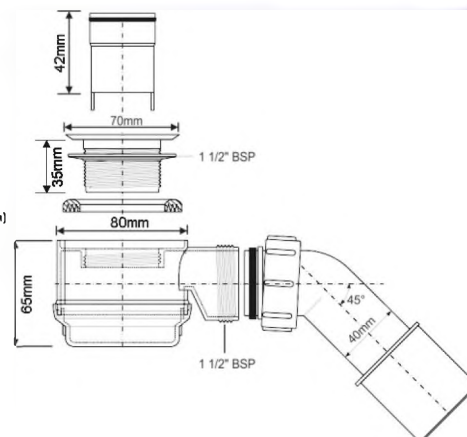

выход, мм	40/50
выпуск	70мм, пластик
пропускная способность, л/мин	20
высота гидрозатвора, мм	20

Материал - полипропилен
Индивидуальная упаковка - пластиковый пакет

50шт

ВхГхШ (см)
29x48x58

Брутто: 10,90 кг