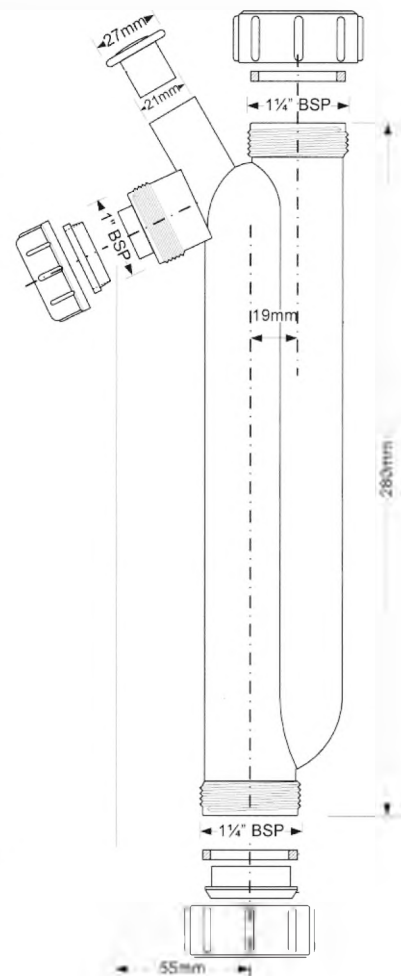

32

Код товара **MRTB-150TR**

Сифон трубный S-образный без выпуска для слива конденсата с компрессионным соединением и дополнительным отводом Ду/Дн=17/21мм; цвет - прозрачный

вход Ду, мм	32
выход Ду, мм	25
пропускная способность, л/мин	23
высота гидрозатвора, мм	150

Материал - полипропилен
Индивидуальная упаковка - пластиковый пакет

Еще доступны цвета:

MRTB150-WH
белый

MRTB150-GR
серый

33

Код товара **MRTB-200GR**

Сифон трубный S-образный без выпуска для слива конденсата с компрессионным соединением и дополнительным отводом Ду/Дн=17/21мм; цвет - серый

вход Ду, мм	32
выход Ду, мм	25
пропускная способность, л/мин	20.6
высота гидрозатвора, мм	200

Материал - полипропилен
Индивидуальная упаковка - пластиковый пакет

34

Код товара **TUN-1**

Переходный комплект: 3/4\"

Материал - полипропилен
Индивидуальная упаковка - пластиковый пакет

35

Код товара **TUN-2**

Переходный элемент с Ду=19-23мм (компрессионное соединение) на Ду=50мм

Материал - полипропилен
Индивидуальная упаковка - пластиковый пакет