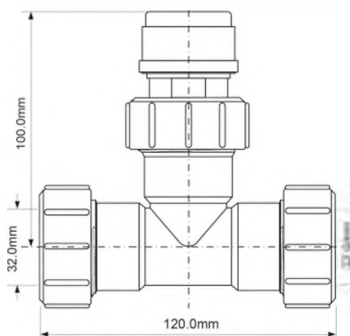

17,18,19

Код товара VP32T
Тройник с вентиляционным клапаном; вход/выход компрессионный

вход/выход Ду, мм	32
пропускная способность, л/сек	1

Материал - полипропилен
Индивидуальная упаковка - пластиковый пакет

Брутто: 11,52 кг

VP32T
VP40T
VP50T

Код товара VP40T
Тройник с вентиляционным клапаном; вход/выход компрессионный

вход/выход Ду, мм	40
пропускная способность, л/сек	1

Материал - полипропилен
Индивидуальная упаковка - пластиковый пакет

Брутто: 14,40 кг