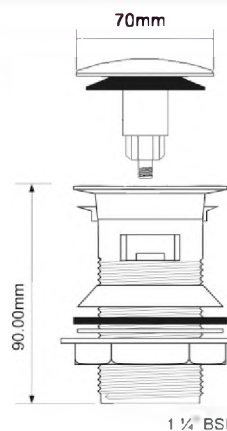

5

CW70-CB

Код товара CW70-CB

Выпуск с пробкой тип - "кнопка", контргайкой и переливом; высота 90мм; цвет - хром

выход	1 1/4"
решетка выпуска/пробка, мм	60/70

32шт	В	ВхГхШ (см)
	Ш	29X48X58

Брутто: 15,62 кг

Материал - металл

Индивидуальная упаковка - картонная коробка

6

CWU70-CB

Код товара CWU70-CB

Выпуск с пробкой тип - "кнопка", контргайкой, без перелива; высота 90мм; цвет - хром

выход	1 1/4"
решетка выпуска/пробка, мм	60/70

32шт	В	ВхГхШ (см)
	Ш	29X48X58

Брутто: 16,98 кг

Материал - металл

Индивидуальная упаковка - картонная коробка

7

CW60SQ-CB

Код товара CW60SQ-CB

Выпуск с квадратной пробкой тип-"кнопка", контргайкой и переливом; высота 90мм; цвет - хром

выход	1 1/4"
решетка выпуска, мм	60

20шт	В	ВхГхШ (см)
	Ш	29X48X58

Брутто: 10,58 кг

Материал - металл

Индивидуальная упаковка - картонная коробка

8

CWU60SQ-CB

Код товара CWU60SQ-CB

Выпуск с квадратной пробкой тип - "кнопка", контргайкой, без перелива; высота 90мм; цвет - хром

выход	1 1/4"
решетка выпуска/грибка, мм	60

20шт	В	ВхГхШ (см)
	Ш	29X48X58

Брутто: 10,58 кг

Материал - металл

Индивидуальная упаковка - картонная коробка