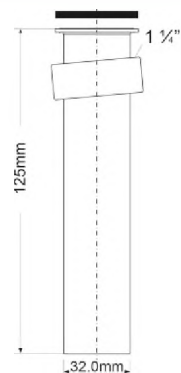

10

Код товара **STALK-125-CPB**

Вставка; высота 125 мм; цвет - хром

вход	1 1/2"
выход, мм	32

Брутто: 9,89 кг

Материал - латунь
Индивидуальная упаковка - пластиковый пакет

Еще доступны цвета:

STALK-125-PVD
золото

11

Код товара **STALK-300A-CPB**

Вставка без гайки; высота 300 мм; цвет-хром

вход	32
выход, мм	32

Брутто: 9,89 кг

Материал - металл
Индивидуальная упаковка - пластиковый пакет

12

Код товара **STALK-300-CPB**

Вставка; высота 300 мм; цвет-хром

вход	1 1/2"
выход, мм	32

Брутто: 9,89 кг

Материал - металл
Индивидуальная упаковка - пластиковый пакет

13

Код товара **STALK-300KN-CPB**

Вставка с рифленой гайкой; высота 300 мм; цвет - хром

вход	1 1/2"
выход, мм	32

Брутто: 9,89 кг

Материал - металл
Индивидуальная упаковка - пластиковый пакет