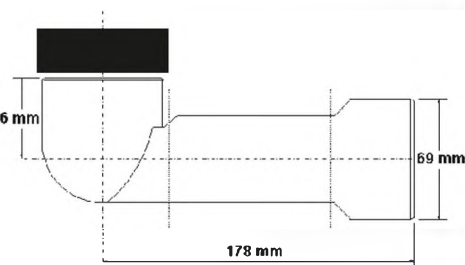

вход, мм	50
выход, мм	50/69
пропускная способность, л/мин	>100

Брутто: 7,85 кг

Материал - полипропилен
Индивидуальная упаковка - пластиковый пакет

1

MRFG1

Код товара **MRFG1**

Трап напольный; высота 130мм; 3 входа и 1 выход под клеевое соединение