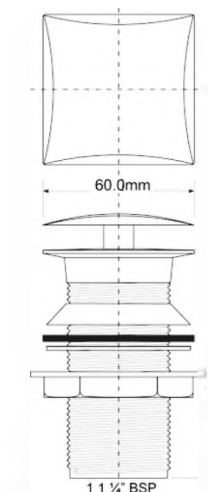

5

CW70-CB

Код товара CW70-CB

Выпуск с пробкой тип - "кнопка", контргайкой и переливом; высота 90мм; цвет - хром

выход	1 1/4"
решетка выпуска/пробка, мм	60/70

32шт	В	ВхГхШ (см)
	Ш	29X48X58

Брутто: 15,62 кг

Материал - металл

Индивидуальная упаковка - картонная коробка

6

CWU70-CB

Код товара CWU70-CB

Выпуск с пробкой тип - "кнопка", контргайкой, без перелива; высота 90мм; цвет - хром

выход	1 1/4"
решетка выпуска/пробка, мм	60/70

32шт	В	ВхГхШ (см)
	Ш	29X48X58

Брутто: 16,98 кг

Материал - металл

Индивидуальная упаковка - картонная коробка

7

CW60SQ-CB

Код товара CW60SQ-CB

Выпуск с квадратной пробкой тип-"кнопка", контргайкой и переливом; высота 90мм; цвет - хром

выход	1 1/4"
решетка выпуска, мм	60

20шт	В	ВхГхШ (см)
	Ш	29X48X58

Брутто: 10,58 кг

Материал - металл

Индивидуальная упаковка - картонная коробка

8

CWU60SQ-CB

Код товара CWU60SQ-CB

Выпуск с квадратной пробкой тип - "кнопка", контргайкой, без перелива; высота 90мм; цвет - хром

выход	1 1/4"
решетка выпуска/грибка, мм	60

20шт	В	ВхГхШ (см)
	Ш	29X48X58

Брутто: 10,58 кг

Материал - металл

Индивидуальная упаковка - картонная коробка