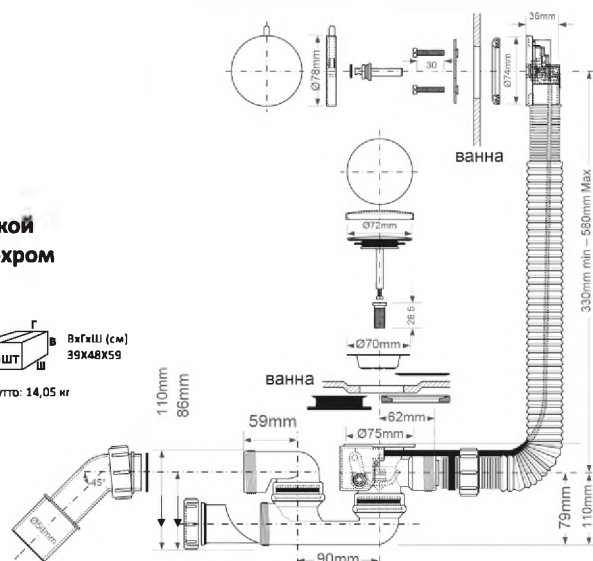

Код товара **MRB14CB-PB**

Трап для ванн с ревизией и раздвижным автопереливом, круглой поворотной головкой и 72мм пробкой; выход Дн=40/50мм; цвет-хром

выход, мм	40/50
длина тросика, мм	700
длина и диаметр перелива, мм	380-700 x 34
поворотная головка	латунь, хром
решетка выпуска, мм	70, нерж.сталь
пропускная способность, л/мин	50,2
высота гидрозатвора, мм	50

Материал - полипропилен
Индивидуальная упаковка - пластиковый пакет

25шт
ВхГхШ (см)
39X48X59

Брутто: 14,05 кг