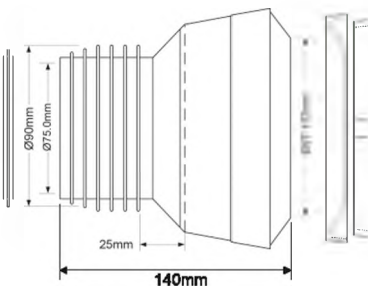

1

Код товара **WC-MAC1**

Прямая фановая труба с манжетой

вход Ду, мм	97 + 107
выход Дн, мм	4"/110
длина, мм	140

Материал - EVA (этилен винил ацетат)
Индивидуальная упаковка - пластиковый пакет

Брутто: 2,41 кг

2

Код товара **WC-MAC1-90**

Прямая фановая труба с манжетой

вход Ду, мм	97 + 107
выход Дн, мм	3 1/2"/90
длина, мм	140

Материал - EVA (этилен винил ацетат)
Индивидуальная упаковка - пластиковый пакет

Брутто: 2,33 кг

3

Код товара **WC-MAC1-75**

Прямая фановая труба с манжетой

вход Ду, мм	97 + 107
выход Дн, мм	3"/75
длина, мм	140

Материал - EVA (этилен винил ацетат)
Индивидуальная упаковка - пластиковый пакет

Брутто: 2,20 кг

4

Код товара **WC-MAC4**

Фановая труба с манжетой

вход Ду, мм	97 + 107
выход Дн, мм	4"/110
длина, мм	116
смещение, мм	20

Материал - EVA (этилен винил ацетат)
Индивидуальная упаковка - пластиковый пакет

Брутто: 2,47 кг

5

Код товара **WC-MAC5**

Фановая труба с манжетой

вход Ду, мм	97 + 107
выход Дн, мм	4"/110
длина, мм	135
смещение, мм	40

Материал - EVA (этилен винил ацетат)
Индивидуальная упаковка - пластиковый пакет

Брутто: 2,47 кг