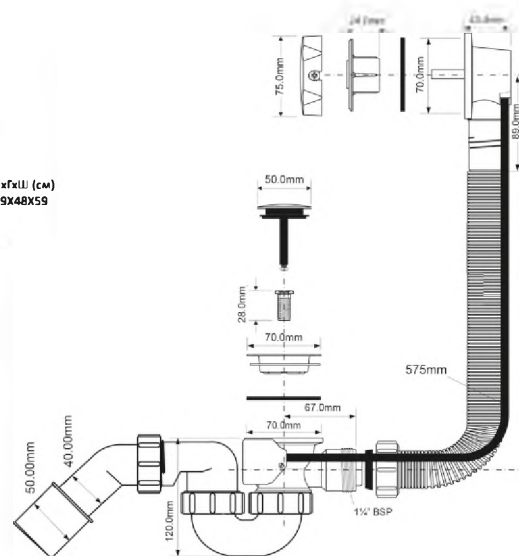

1

MRB2C

Код товара **MRB2C**

Трап для ванны "стандартный" с автопереливом, поворотной головкой, 50мм пробкой

выход, мм	40/50
длина тросика и диаметр перелива, мм	575 x 34
поворотная головка	пластик, хром
решетка выпуска, мм	70, нерж.сталь
пропускная способность, л/мин	50,2
высота гидрозатвора, мм	50

20шт
8x14x11 (см)
39x48x59

Брутто: 15,19 кг

Материал - полипропилен
Индивидуальная упаковка - картонная коробка

Еще доступны цвета:

MRB2W
белый

2

MRB2C-PB

Код товара **MRB2C-PB**

Трап для ванны "стандартный" с автопереливом, поворотной головкой, 50мм пробкой

выход, мм	40/50
длина тросика и диаметр перелива, мм	575 x 34
поворотная головка	пластик, хром
решетка выпуска, мм	70, нерж.сталь
пропускная способность, л/мин	50,2
высота гидрозатвора, мм	50

25шт
8x14x11 (см)
39x48x59

Брутто: 14,60 кг

Материал - полипропилен
Индивидуальная упаковка - пластиковый пакет

Еще доступны цвета:

MRB2W-PB
белый

3

MRB2CB

Код товара **MRB2CB**

Трап для ванны "стандартный" с автопереливом, поворотной головкой, 50мм пробкой

выход, мм	40/50
длина тросика и диаметр перелива, мм	575 x 34
поворотная головка	латунь, хром
решетка выпуска, мм	70, нерж.сталь
пропускная способность, л/мин	50,2
высота гидрозатвора, мм	50

20шт
8x14x11 (см)
39x48x59

Брутто: 16,53 кг

Материал - полипропилен
Индивидуальная упаковка - пластиковый пакет

Еще доступны цвета:

MRB2G
золото