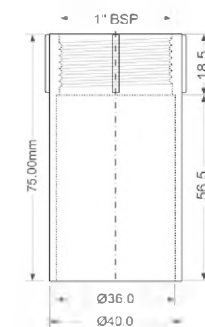

12

Код товара **S13A**
Переходный элемент с 3/4" «мама» на Дн=40

Материал - полипропилен
Индивидуальная упаковка - пластиковый пакет

13

Код товара **S13B**
Переходный элемент с 1" «мама» на Дн=40

Материал - полипропилен
Индивидуальная упаковка - пластиковый пакет

14

Код товара **S13C**
**Переходный угловой 90° элемент
1" «папа» x Дн=32мм**

Материал - полипропилен
Индивидуальная упаковка - пластиковый пакет

15

Код товара **S16C**
**Переходный элемент с 1" «мама» на 1 1/4" «папа»;
цвет - белый**

Материал - полипропилен
Индивидуальная упаковка - пластиковый пакет

16

Код товара **T12E**
**Переходный элемент с 1 1/2" «мама» на 2" «папа»;
цвет - белый**

Материал - полипропилен
Индивидуальная упаковка - пластиковый пакет