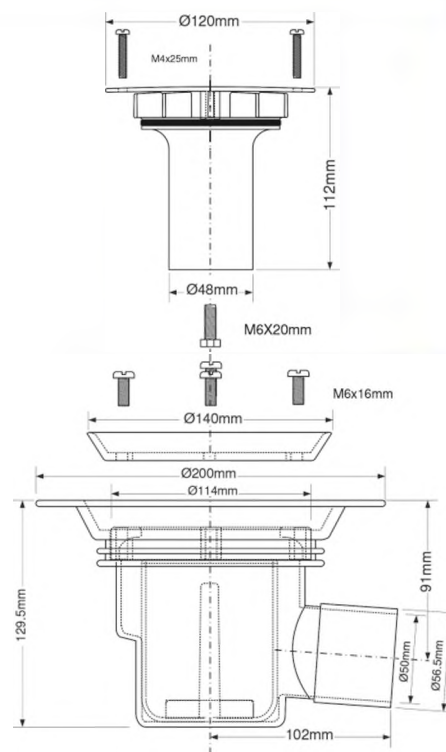

Брутто: 12,23 кг

Материал - АБС

Индивидуальная упаковка - картонная коробка

Еще доступны цвета:

TSG1WH50
 белый

14

TSG1T6SS-50P

Код товара **TSG1T6SS-50P**