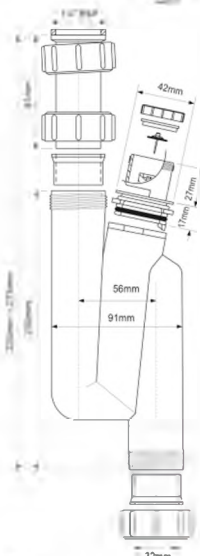

Сифоны для моек и умывальников,
комплектующие

1