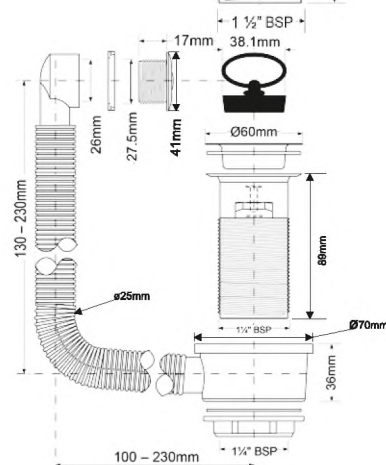

Код товара **DECOCLEB**
Слив-перелив с пробкой тип-"кнопка"
под круглое отверстие перелива;
высота 200мм; цвет - хром

выход, мм	32
решетка выпуска/пробка, мм	60/60
длина/диаметр перелива, мм	280/25
соединительный болт	M12 x 70 мм

Материал - латунь
Индивидуальная упаковка - картонная коробка

Еще доступны цвета:

ВхГхШ (см)
29x48x58

Брутто: 15,66 кг

Код товара **OF1-60**
Слив-перелив под круглое отверстие перелива
с пробкой

выход	1 1/4"
решетка выпуска, мм	60, нерж.сталь
длина/диаметр перелива, мм	229/25
соединительный винт	M6 x 40 мм

Материал - полипропилен
Индивидуальная упаковка - пластиковый пакет

ВхГхШ (см)
24x59x39

Брутто: 5,90 кг

Код товара **OF1S-60**
Слив-перелив под круглое отверстие перелива,
регулируемый, с пробкой

выход	1 1/4"
решетка выпуска, мм	60, нерж.сталь
длина/диаметр перелива, мм	229/25
соединительный винт	M6 x 40 мм

Материал - полипропилен
Индивидуальная упаковка - пластиковый пакет

ВхГхШ (см)
29x48x58

Брутто: 8,80 кг

Код товара **OF2-70**
Слив-перелив под круглое отверстие перелива
с пробкой и цепочкой

выход	1 1/2"
решетка выпуска, мм	70, нерж.сталь
длина/диаметр перелива, мм	229/25
соединительный винт	M6 x 40 мм

Материал - полипропилен
Индивидуальная упаковка - пластиковый пакет

ВхГхШ (см)
29x48x58

Брутто: 10,47 кг