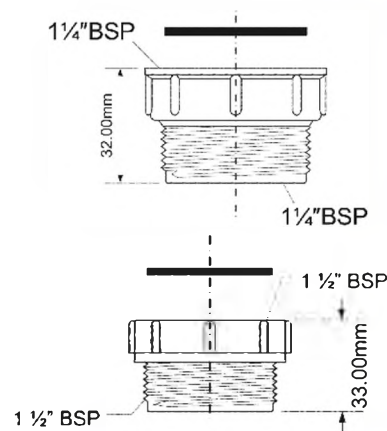

Материал - полипропилен
Индивидуальная упаковка - пластиковый пакет, по 10шт

500шт
ВхШ (см) 29X48X58
Брутто: 11,12 кг

7

HC54

Код товара HC54
Переходный элемент с 1 1/2" «мама» на 1 1/2" «папа»; цвет - белый