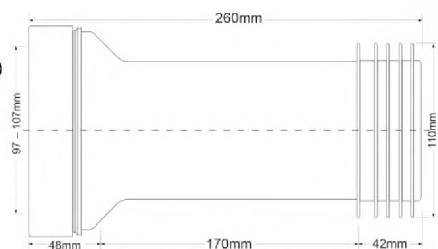

6

Код товара **MRWC2**

Прямая фановая труба с манжетой

вход Ду, мм	97 ÷ 107
выход Дн, мм	90 ÷ 110
длина, мм	260

Материал - полипропилен
Индивидуальная упаковка - пластиковый пакет

ВхГхШ (см)
48X59X39

Брутто: 10,20 кг

7

Код товара **MRWC2-90**

Прямая фановая труба с манжетой

вход Ду, мм	97 ÷ 107
выход Дн, мм	80 ÷ 90
длина, мм	260

Материал - полипропилен
Индивидуальная упаковка - пластиковый пакет

ВхГхШ (см)
48X59X39

Брутто: 8,69 кг

8

Код товара **MRWC3**

Прямая фановая труба

вход Ду, мм	97 ÷ 107
выход Дн, мм	110
длина, мм	260

Материал - полипропилен
Индивидуальная упаковка - пластиковый пакет

ВхГхШ (см)
48X59X39

Брутто: 7,71 кг

9

Новинка

Код товара **MRWC3-400**

Прямая фановая труба

вход Ду, мм	97 ÷ 107
выход Дн, мм	110
длина, мм	400

Материал - полипропилен
Индивидуальная упаковка - пластиковый пакет

ВхГхШ (см)
48X59X39

Брутто: 6,95 кг

10

Код товара **MRWC4**

Прямая фановая труба с манжетой и смещением

вход Ду, мм	90 ÷ 110
выход Дн, мм	90 ÷ 110
длина, мм	118
смещение, мм	20

Материал - полипропилен
Индивидуальная упаковка - пластиковый пакет

ВхГхШ (см)
48X59X39

Брутто: 12,77 кг