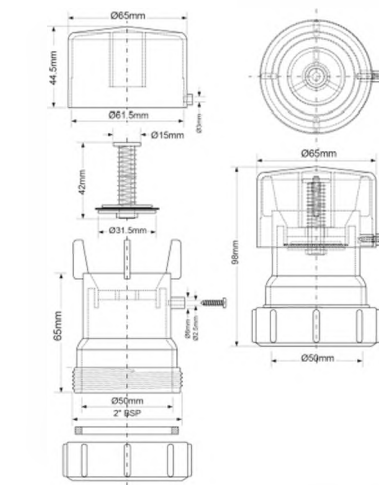

11

Код товара MRAA4S

Вентиляционный клапан (аэратор) для канализации с подпружиненной мембраной

выход Ду, мм 50
пропускная способность, л/сек 8,2

200шт ВхГхШ (см) 29X48X58

Брутто: 14,50 кг

Материал - АБС
Индивидуальная упаковка - пластиковый пакет

12

Код товара MRAA4SC

Вентиляционный клапан (аэратор) для канализации с подпружиненной мембраной; компрессионный выход

выход Ду, мм 50
пропускная способность, л/сек 6,8

200шт ВхГхШ (см) 29X48X58

Брутто: 14,50 кг

Материал - АБС
Индивидуальная упаковка - пластиковый пакет

13

Код товара MRAA5

Вентиляционный клапан (аэратор) для канализации; компрессионный выход

выход Ду, мм 40
пропускная способность, л/сек 3

200шт ВхГхШ (см) 29X48X58

Брутто: 16,60 кг

Материал - АБС
Индивидуальная упаковка - пластиковый пакет

14

Код товара MRAA5S

Вентиляционный клапан (аэратор) для канализации

выход 1 1/2"
пропускная способность, л/сек 3

200шт ВхГхШ (см) 29X48X58

Брутто: 14,50 кг

Материал - АБС
Индивидуальная упаковка - пластиковый пакет