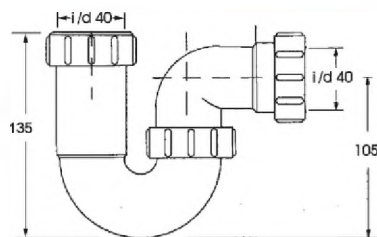

28

5255

Код товара 5255

Сифон трубный P-образный без выпуска и нерегулируемой высотой

вход, мм	40
выход, мм	40
пропускная способность, л/мин	65
высота гидрозатвора, мм	60

Брутто: 11,82 кг

Материал - полипропилен
Индивидуальная упаковка - пластиковый пакет

29

5342

Код товара 5342

Сифон трубный S-образный без выпуска; вертикальный, ориентированный по центру, выход

вход	1 1/4"
выход, мм	40
пропускная способность, л/мин	57
высота гидрозатвора, мм	75

Брутто: 11,42 кг

Материал - полипропилен
Индивидуальная упаковка - пластиковый пакет

30

5395

Код товара 5395

Сифон трубный P/S-образный с тремя вводами

вход	1 1/4", 40мм
выход, мм	40
пропускная способность, л/мин	60
высота гидрозатвора, мм	80

Брутто: 16,41 кг

Материал - полипропилен
Индивидуальная упаковка - пластиковый пакет

31,32

OBT32-WM
OBT40-WM

Код товара OBT32-WM

Сифон трубный S-образный для слива бытовой техники с металлической декоративной накладкой; вертикальный выход

выход, мм	32
пропускная способность, л/мин	18
высота гидрозатвора, мм	75

Брутто: 11,16 кг

Материал - полипропилен
Индивидуальная упаковка - пластиковый пакет

Код товара OBT40-WM

Сифон трубный S-образный для слива бытовой техники с металлической декоративной накладкой; вертикальный выход

выход, мм	40
пропускная способность, л/мин	18
высота гидрозатвора, мм	75

Брутто: 11,33 кг

Материал - полипропилен
Индивидуальная упаковка - пластиковый пакет