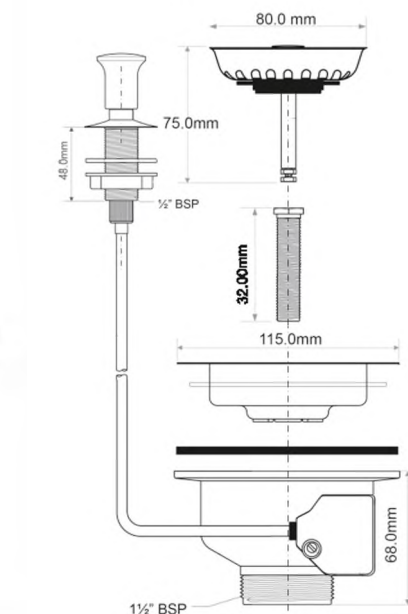

1

Код товара PUS70-CP

Выпуск с автоматической (поворотного действия) пробкой

выход	1 1/2"
решетка выпуска, мм	70, нерж.сталь
соединительный болт	M12 x 32 мм

50шт	Выход (см)
29x48x58	

Брутто: 12,92 кг

Материал - полипропилен
Индивидуальная упаковка - пластиковый пакет

2

Код товара PUS113-CP

Выпуск с автоматической (поворотного действия) фильтрующей решеткой-пробкой

выход	1 1/2"
решетка выпуска, мм	113, нерж.сталь
соединительный болт	M12 x 32 мм

40шт	Выход (см)
29x48x58	

Брутто: 15,92 кг

Материал - полипропилен
Индивидуальная упаковка - пластиковый пакет

3

Код товара PUS113-PP

Выпуск с автоматической (нажимного действия) фильтрующей решеткой-пробкой

выход	1 1/2"
решетка выпуска, мм	113, нерж.сталь
соединительный болт	M12 x 32 мм

30шт	Выход (см)
29x48x58	

Брутто: 6,42 кг

Материал - полипропилен
Индивидуальная упаковка - пластиковый пакет