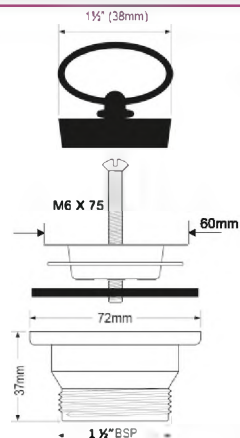

Удлинитель для выпуска; высота 30мм; цвет - хром

вход	1 ¼"
выход	1 ¼"

40шт
ВхГхШ (см)
29x48x58
Брутто: 7,30 кг

Материал - латунь
Индивидуальная упаковка - пластиковый пакет

1

MRSKW1

Код товара MRSKW1
Выпуск с пробкой

выход	1 1/2"
решетка выпуска, мм	60, нерж. сталь
соединительный винт	M6 x 75 мм

Материал - полипропилен
Индивидуальная упаковка - пластиковый пакет

2

MRSKW2

Код товара MRSKW2
Выпуск с пробкой

выход	1 1/2"
решетка выпуска, мм	70, нерж. сталь
соединительный винт	M6 x 75 мм