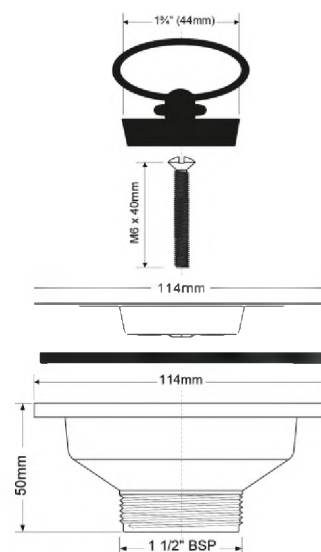

выход	1 1/2"
решетка выпуска, мм	113, нерж. сталь
соединительный винт	M6 x 40 мм

Брутто: 19,62 кг

Материал - полипропилен
Индивидуальная упаковка - пластиковый пакет

8

MRSKW7

Код товара **MRSKW7**Выпуск со съёмной фильтрующей решеткой-пробкой; высота 70 мм
выход 1 1/2"