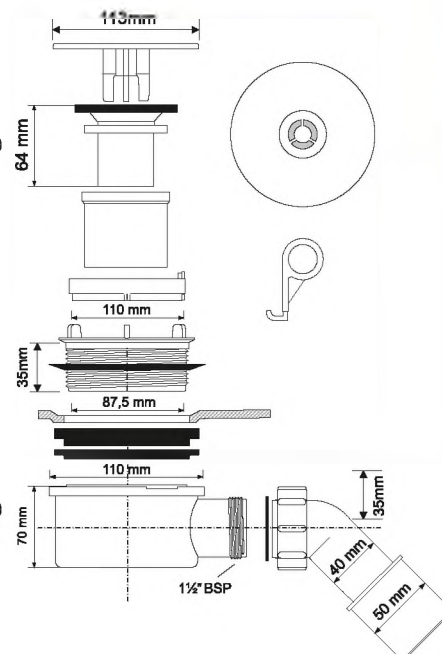

выход, мм	40/50
выпуск, мм	110, пластик
сливная решетка, мм	113, пластик
пропускная способность, л/мин	34
высота гидрозатвора, мм	50

Брутто: 15,63 кг

Материал - полипропилен
Индивидуальная упаковка - картонная коробка