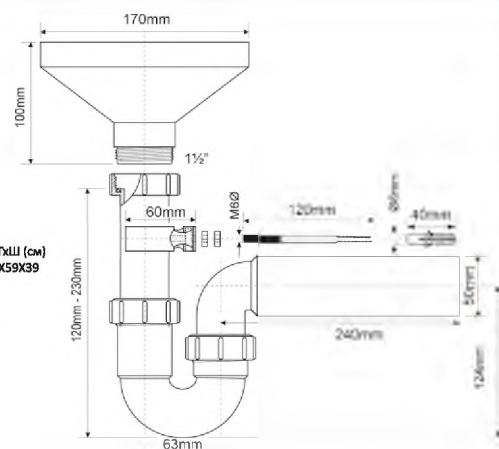

Код товара HC740FUN

Сифон трубный P-образный для разрыва потока/струи с овальной приемной воронкой (170ммx85мм) и горизонтальной отводной трубой; в комплекте крепеж к стене

вход	1 1/2"
выход, мм	40
пропускная способность, л/мин	52
высота гидрозатвора, мм	70

Материал - полипропилен
Индивидуальная упаковка - пластиковый пакет