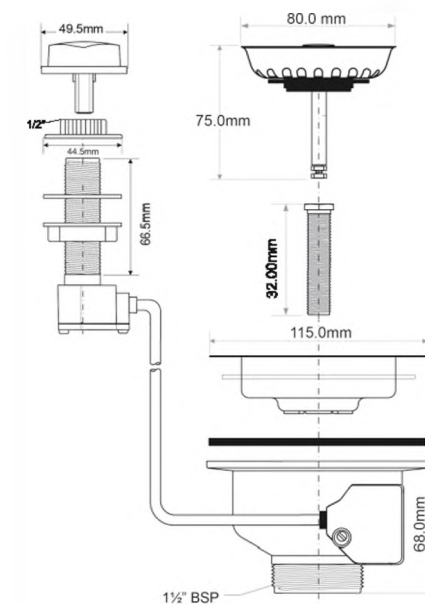

1

Код товара PUS70-CP

Выпуск с автоматической (поворотного действия) пробкой

выход	1 1/2"
решетка выпуска, мм	70, нерж.сталь
соединительный болт	M12 x 32 мм

50шт	Выход (см)
29x48x58	

Брутто: 12,92 кг

Материал - полипропилен
Индивидуальная упаковка - пластиковый пакет

2

Код товара PUS113-CP

Выпуск с автоматической (поворотного действия) фильтрующей решеткой-пробкой

выход	1 1/2"
решетка выпуска, мм	113, нерж.сталь
соединительный болт	M12 x 32 мм

40шт	Выход (см)
29x48x58	

Брутто: 15,92 кг

Материал - полипропилен
Индивидуальная упаковка - пластиковый пакет

3

Код товара PUS113-PP

Выпуск с автоматической (нажимного действия) фильтрующей решеткой-пробкой

выход	1 1/2"
решетка выпуска, мм	113, нерж.сталь
соединительный болт	M12 x 32 мм

30шт	Выход (см)
29x48x58	

Брутто: 6,42 кг

Материал - полипропилен
Индивидуальная упаковка - пластиковый пакет