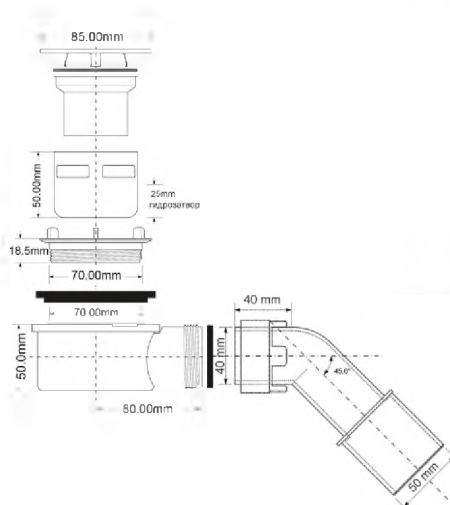

4

Код товара **MRS6C-SLF-65**

Сифон бутылочный для поддона с выпуском, "грибком" и раздвижной отводной трубой (300-500мм); высота трапа 65мм; цвет - хром

выход, мм	40/50
выпуск	80мм, пластик
"грибок"	85мм, нерж. сталь
пропускная способность, л/мин	20
высота гидрозатвора, мм	25

Материал - полипропилен
Индивидуальная упаковка - пластиковый пакет

Брутто: 8,20 кг

5

Код товара **MRS7**

Сифон бутылочный для поддона с выпуском и "грибком"; высота трапа 50мм; цвет - хром

выход, мм	40/50
выпуск	85мм, пластик
"грибок"	85мм, нерж. сталь
пропускная способность, л/мин	18
высота гидрозатвора, мм	25

Материал - полипропилен
Индивидуальная упаковка - картонная коробка

Брутто: 6,30 кг

6

Код товара **MRS9C**

Сифон бутылочный для поддона с выпуском и "грибком"; высота трапа 82мм; цвет - хром

выход, мм	40/50
выпуск	85мм, пластик
"грибок"	85мм, нерж. сталь
пропускная способность, л/мин	26
высота гидрозатвора, мм	19

Материал - полипропилен
Индивидуальная упаковка - картонная коробка

Брутто: 7,80 кг