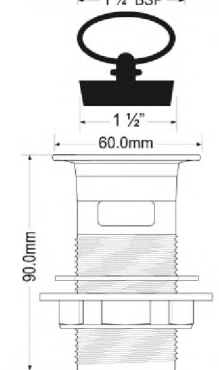

9

BW1H

Код товара BW1H

Выпуск с переливом, контргайкой и черной пробкой с круглым держателем; высота 90мм; цвет - хром. Устанавливается на герметик.

выход 1 1/4"
решетка выпуска, мм 60

ВхГхШ (см)
29x48x58

Брутто: 14,32 кг

Материал - АБС

Индивидуальная упаковка - пластиковый пакет

10

BW1AH

Код товара BW1AH

Выпуск без перелива с контргайкой и черной пробкой с круглым держателем; высота 90мм; цвет - хром. Устанавливается на герметик.

выход 1 1/4"
решетка выпуска, мм 60

ВхГхШ (см)
29x48x58

Брутто: 12,82 кг

Материал - АБС

Индивидуальная упаковка - пластиковый пакет

11

BSW1

Код товара BSW1

Выпуск с переливом, контргайкой и черной пробкой под цепочку; высота 90мм. Устанавливается на герметик.

выход 1 1/4"
решетка выпуска, мм 60, нерж. сталь

ВхГхШ (см)
29x48x58

Брутто: 13,82 кг

Материал - полипропилен

Индивидуальная упаковка - пластиковый пакет

12

BSW2

Код товара BSW2

Выпуск без перелива с контргайкой и черной пробкой под цепочку; высота 90мм. Устанавливается на герметик.

выход 1 1/4"
решетка выпуска, мм 60, нерж. сталь

ВхГхШ (см)
29x48x58

Брутто: 11,62 кг

Материал - полипропилен

Индивидуальная упаковка - пластиковый пакет

13

BSW1H

Код товара BSW1H

Выпуск с переливом, контргайкой и черной пробкой с круглым держателем; высота 90мм. Устанавливается на герметик.

выход 1 1/4"
решетка выпуска, мм 60, нерж. сталь

ВхГхШ (см)
29x48x58

Брутто: 12,13 кг

Материал - полипропилен

Индивидуальная упаковка - пластиковый пакет