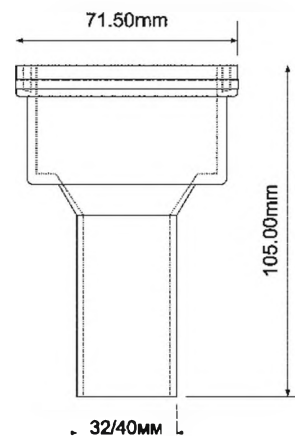

Код товара STALK-40

Вставка (вход 44-53мм); высота 105мм; выход 40мм

Материал - полипропилен
Индивидуальная упаковка - пластиковый пакет

Брутто: 5,07 кг