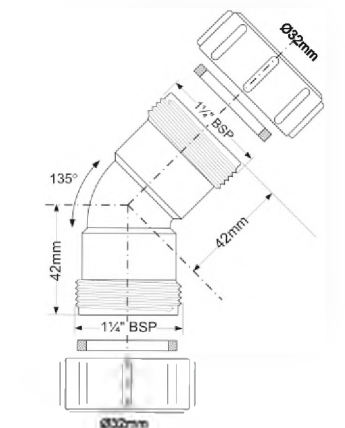

Код товара

Описание

Диаметр Ду, мм

ВхГхШ (см)
24X59X39

Брутто, кг

8	40B-WH	Отвод на 135°; цвет - белый	40/40	150 шт	6,92
9	50B-WH	Отвод на 135°; цвет - белый	50/50	75 шт	6,90