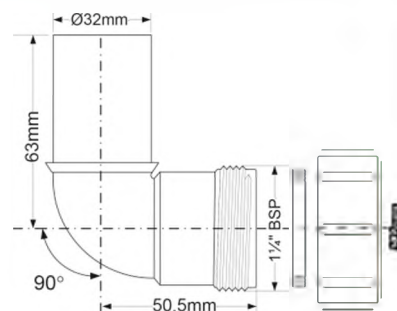

10

Код товара **32C-WH**
Отвод на 90°; Ду=32мм/Дн=32мм;
цвет - белый

Материал - полипропилен
Индивидуальная упаковка - пластиковый пакет

150шт
ВыдхШ (см)
24X59X39
Брутто: 6,82 кг

Код товара	Описание	Диаметр Ду/Дн, мм
11	40C-WH Отвод на 90°; цвет - белый	40/40
12	50C-WH Отвод на 90°; цвет - белый	50/50

ВыдхШ (см) 24X59X39	Брутто, кг
100 шт	5,92
75 шт	6,30

13

Код товара **32D-WH**
Отвод на 135°; Ду=32мм/Дн=32мм;
цвет - белый

Материал - полипропилен
Индивидуальная упаковка - пластиковый пакет

150шт
ВыдхШ (см)
24X59X39
Брутто: 6,37 кг

Код товара	Описание	Диаметр Ду/Дн, мм
14	40D-WH Отвод на 135°; цвет - белый	40/40
15	50D-WH Отвод на 135°; цвет - белый	50/50

ВыдхШ (см) 24X59X39	Брутто, кг
100 шт	5,42
75 шт	5,40

16

Код товара **32E-WH**
Тройник; Ду=32мм/32мм/32мм;
цвет - белый

Материал - полипропилен
Индивидуальная упаковка - пластиковый пакет

100шт
ВыдхШ (см)
24X59X39
Брутто: 8,72 кг

Код товара	Описание	Диаметр Ду, мм
17	40E-WH Тройник; цвет - белый	40/40/40
18	50E-WH Тройник; цвет - белый	50/50/50

ВыдхШ (см) 24X59X39	Брутто, кг
100 шт	9,97
50 шт	7,02