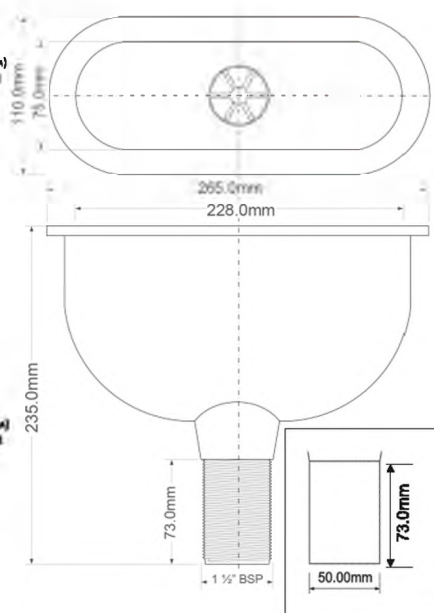

Код товара **DRIPCUP-L-50GR**

Овальная приемная воронка; цвет - серый

размеры, мм	265 x 110
выход, мм	50

Материал - полипропилен
Индивидуальная упаковка - пластиковый пакет