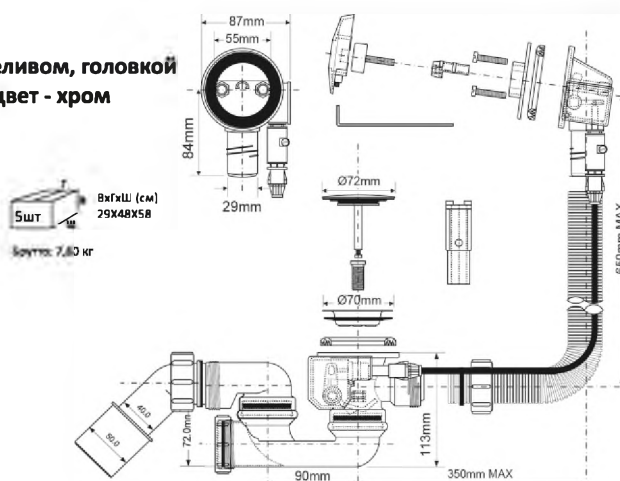

выход, мм	40/50
длина тросика и диаметр перелива, мм	575 x 34
головка перелива	металл, хром
решетка выпуска, мм	70, нерж. сталь
пропускная способность, л/мин	54,5
высота гидрозатвора, мм	50

Материал - полипропилен
Индивидуальная упаковка - картонная коробка