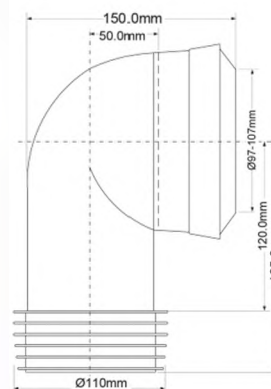

6

WC-MAC10

Код товара **WC-MAC10**

Фановая труба с манжетой

вход Ду, мм	97 ÷ 107
выход Дн, мм	4"/110
длина, мм	150
угол	14°

Материал - EVA (этилен винил ацетат)
Индивидуальная упаковка - пластиковый пакет

10шт
ВытШ (см)
14X35X55

Брутто: 2,48 кг

7

WC-MAC11

Код товара **WC-MAC11**

Фановая труба с манжетой

вход Ду, мм	97 ÷ 107
длина, мм	165
выход Дн, мм	4"/110
угол	90°

Материал - EVA (этилен винил ацетат)
Индивидуальная упаковка - пластиковый пакет

10шт
ВытШ (см)
27X35X55

Брутто: 3,84 кг

8

WC-MAC11L

Код товара **WC-MAC11L**

Фановая труба с манжетой

вход Ду, мм	97 ÷ 107
выход Дн, мм	4"/110
длина, мм	240
угол	90°

Материал - EVA (этилен винил ацетат)
Индивидуальная упаковка - пластиковый пакет

10шт
ВытШ (см)
27X35X55

Брутто: 4,36 кг

9

WC-MAC-EXT

Код товара **WC-MAC-EXT**

Удлинитель фановой трубы с манжетой

вход Дн, мм	110
выход Дн, мм	4"/110
длина, мм	200

Материал - EVA (этилен винил ацетат)
Индивидуальная упаковка - пластиковый пакет

10шт
ВытШ (см)
14X35X55

Брутто: 3,20 кг

10

WC-MAC-EXT90

Код товара **WC-MAC-EXT90**

Удлинитель фановой трубы с манжетой

вход Дн, мм	110
выход Дн, мм	3 1/2"/90
длина, мм	200

Материал - EVA (этилен винил ацетат)
Индивидуальная упаковка - пластиковый пакет

10шт
ВытШ (см)
14X35X55

Брутто: 3,10 кг