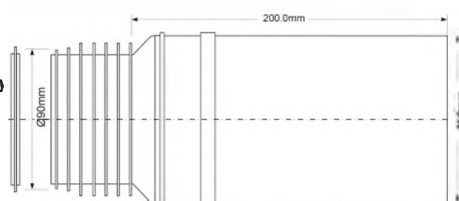

Код товара **WC-MAC-EXT90**

Удлинитель фановой трубы с манжетой

вход Дн, мм	110
выход Дн, мм	3 1/2"/90
длина, мм	200

Материал - EVA (этилен винил ацетат)
Индивидуальная упаковка - пластиковый пакет

10шт
ВытШ (см)
14X35X55

Брутто: 3,10 кг