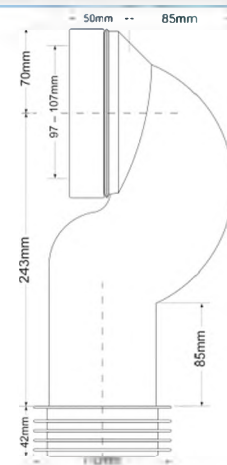

25

Код товара **MRWC15**

Фановая труба под углом с манжетой

вход Ду, мм	97 ÷ 107
выход Дн, мм	90 + 110
длина, мм	285
угол	90°

Брутто: 10,61 кг

Материал - полипропилен
Индивидуальная упаковка - пластиковый пакет

26

Код товара **MRWC15P**

Фановая труба под углом

вход Ду, мм	97 ÷ 107
выход Дн, мм	110
длина, мм	280
угол	90°

Брутто: 9,97 кг

Материал - полипропилен
Индивидуальная упаковка - пластиковый пакет

27

Код товара **MRWC16**

Фановая труба под углом с манжетой

вход Ду, мм	97 ÷ 107
выход Дн, мм	90 + 110
длина, мм	160
угол	45°

Брутто: 10,85 кг

Материал - полипропилен
Индивидуальная упаковка - пластиковый пакет

28

Код товара **MRWC17**

Фановая труба под углом с манжетой

вход Ду, мм	97 ÷ 107
выход Дн, мм	90 + 110
длина, мм	140
угол	22°

Брутто: 12,45 кг

Материал - полипропилен
Индивидуальная упаковка - пластиковый пакет