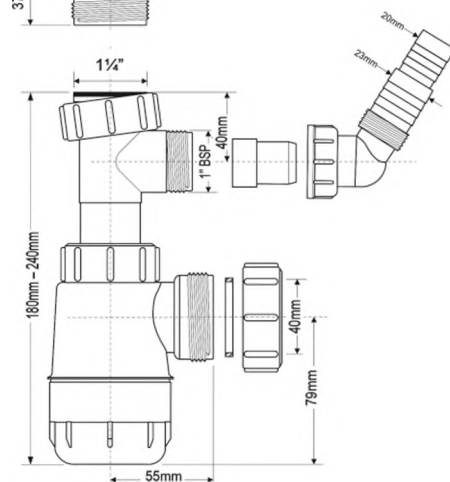

15

Код товара **MRW240WM**

Сифон бутылочный с выпуском, пробкой и адаптером под углом для слива бытовой техники

вход	1 1/2"
выход, мм	40
решетка выпуска, мм	60, нерж.сталь
пропускная способность, л/мин	34,5
высота гидрозатвора, мм	50

Материал - полипропилен
Индивидуальная упаковка - пластиковый пакет

16

Код товара **MRW240NW-WM**

Сифон бутылочный без выпуска с адаптером под углом для слива бытовой техники

вход	1 1/2"
выход, мм	40
пропускная способность, л/мин	34,5
высота гидрозатвора, мм	50

Материал - полипропилен
Индивидуальная упаковка - пластиковый пакет

17

Код товара **MRSK1**

Сифон бутылочный с выпуском, пробкой, отводной трубой и отражателем

вход	1 1/2"
выход, мм	40
решетка выпуска, мм	70, нерж.сталь
пропускная способность, л/мин	46,8
высота гидрозатвора, мм	75

Материал - полипропилен
Индивидуальная упаковка - пластиковый пакет

18

Код товара **MRSK1-NW**

Сифон бутылочный без выпуска с отводной трубой и отражателем

вход	1 1/2"
выход, мм	40
пропускная способность, л/мин	46,8
высота гидрозатвора, мм	75

Материал - полипропилен
Индивидуальная упаковка - пластиковый пакет