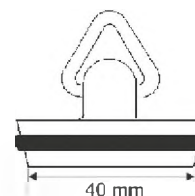

Код товара CP2T

Хромированная пробка с треугольным держателем под цепочку для выпуска с 70/85/113мм решеткой

Материал - АБС
Индивидуальная упаковка - пластиковый пакет, по 10 штук