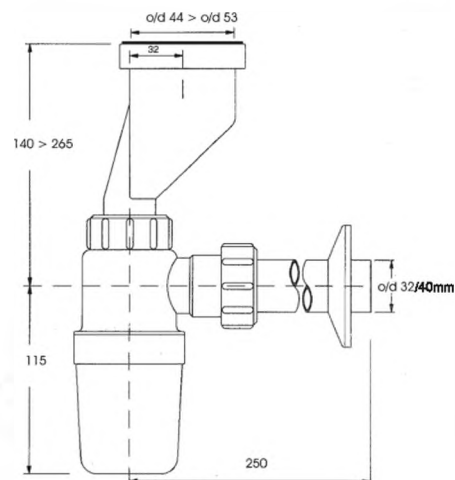

Код товара HC2PO-40

Сифон бутылочный для писсуаров с приемной воронкой 44-53мм со смещением, отводной трубой и отражателем

вход, мм	32
выход, мм	40
пропускная способность, л/мин	60
высота гидрозатвора, мм	75

Брутто: 12,41 кг

Материал - полипропилен
Индивидуальная упаковка - пластиковый пакет