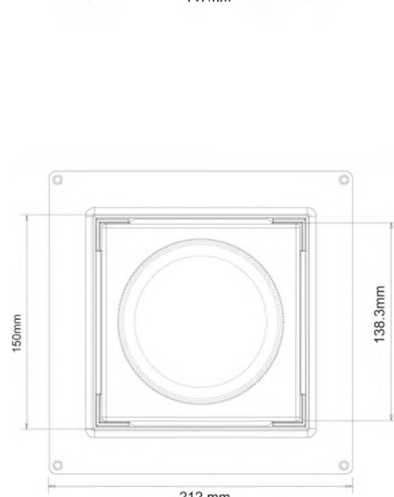

1,2

Код товара CD150-90-B

Насадка (150ммх150мм) сливная (дизайн "PLAIN") под плитку толщиной 8-16мм в комплекте с регулирующимися 128-170мм опорами; сливное отверстие 90мм; цвет - сталь

Материал - матовая нерж.сталь
Индивидуальная упаковка - картонная коробка

ВхГхШ (см)
29х48х58

Брутто: 17,72 кг

Код товара CD150-90-P

Насадка (150ммх150мм) сливная (дизайн "PLAIN") под плитку толщиной 8-16мм в комплекте с регулирующимися 128-170мм опорами; сливное отверстие 90мм; цвет - сталь

Материал - полированная нерж.сталь
Индивидуальная упаковка - картонная коробка

ВхГхШ (см)
29х48х58

Брутто: 17,72 кг

3,4

Код товара CD150-90-BLOV

Насадка (150ммх150мм) сливная (дизайн "LOVE") под плитку толщиной 8-16мм в комплекте с регулирующимися 128-170мм опорами; сливное отверстие 90мм; цвет - сталь

Материал - матовая нерж.сталь
Индивидуальная упаковка - картонная коробка

ВхГхШ (см)
29х48х58

Брутто: 17,72 кг

Код товара CD150-90-BMAC

Насадка (150ммх150мм) сливная (дизайн "MACINTOSH") под плитку толщиной 8-16мм в комплекте с регулирующимися 128-170мм опорами; сливное отверстие 90мм; цвет - сталь

Материал - матовая нерж.сталь
Индивидуальная упаковка - картонная коробка

ВхГхШ (см)
29х48х58

Брутто: 17,72 кг

5,6

Код товара CD150-90-BSOL

Насадка (150ммх150мм) сливная (дизайн "SOLEIL") под плитку толщиной 8-16мм в комплекте с регулирующимися 128-170мм опорами; сливное отверстие 90мм; цвет - сталь

Материал - матовая нерж.сталь
Индивидуальная упаковка - картонная коробка

ВхГхШ (см)
29х48х58

Брутто: 17,72 кг

Код товара CD150-90-BTRI

Насадка (150ммх150мм) сливная (дизайн "TRIBAL") под плитку толщиной 8-16мм в комплекте с регулирующимися 128-170мм опорами; сливное отверстие 90мм; цвет - сталь