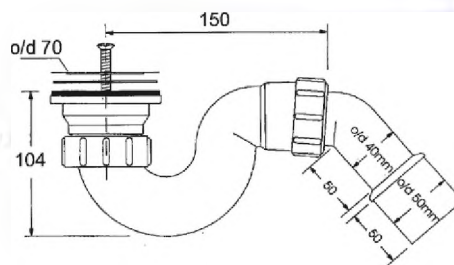

1

Код товара **MRS1**

Сифон трубный P/S-образный для поддона с выпуском; высота трапа 104мм

выход, мм	40/50
решетка выпуска, мм	70, нерж.сталь
пропускная способность, л/мин	13
высота гидрозатвора, мм	19

Материал - полипропилен
Индивидуальная упаковка - пластиковый пакет

Брутто: 7,80 кг

2

Код товара **MRS2C**

Сифон бутылочный для поддона с выпуском и сливной решеткой; высота трапа 92мм; цвет - хром

выход, мм	40/50
выпуск/ сливная решетка, мм	70/45, пластик
пропускная способность, л/мин	26
высота гидрозатвора, мм	19

Материал - полипропилен
Индивидуальная упаковка - пластиковый пакет

Брутто: 8,70 кг

Еще доступны цвета:

MRS2W
белый

3

Код товара **MRS2C-F**

Сифон бутылочный для поддона с выпуском, сливной решеткой и раздвижной отводной трубой (300-500мм); высота трапа 92мм; цвет - хром

выход, мм	40/50
выпуск/ сливная решетка, мм	70/45, пластик
пропускная способность, л/мин	26
высота гидрозатвора, мм	19

Материал - полипропилен
Индивидуальная упаковка - пластиковый пакет

Брутто: 7,90 кг

Еще доступны цвета:

MRS2W-F
белый