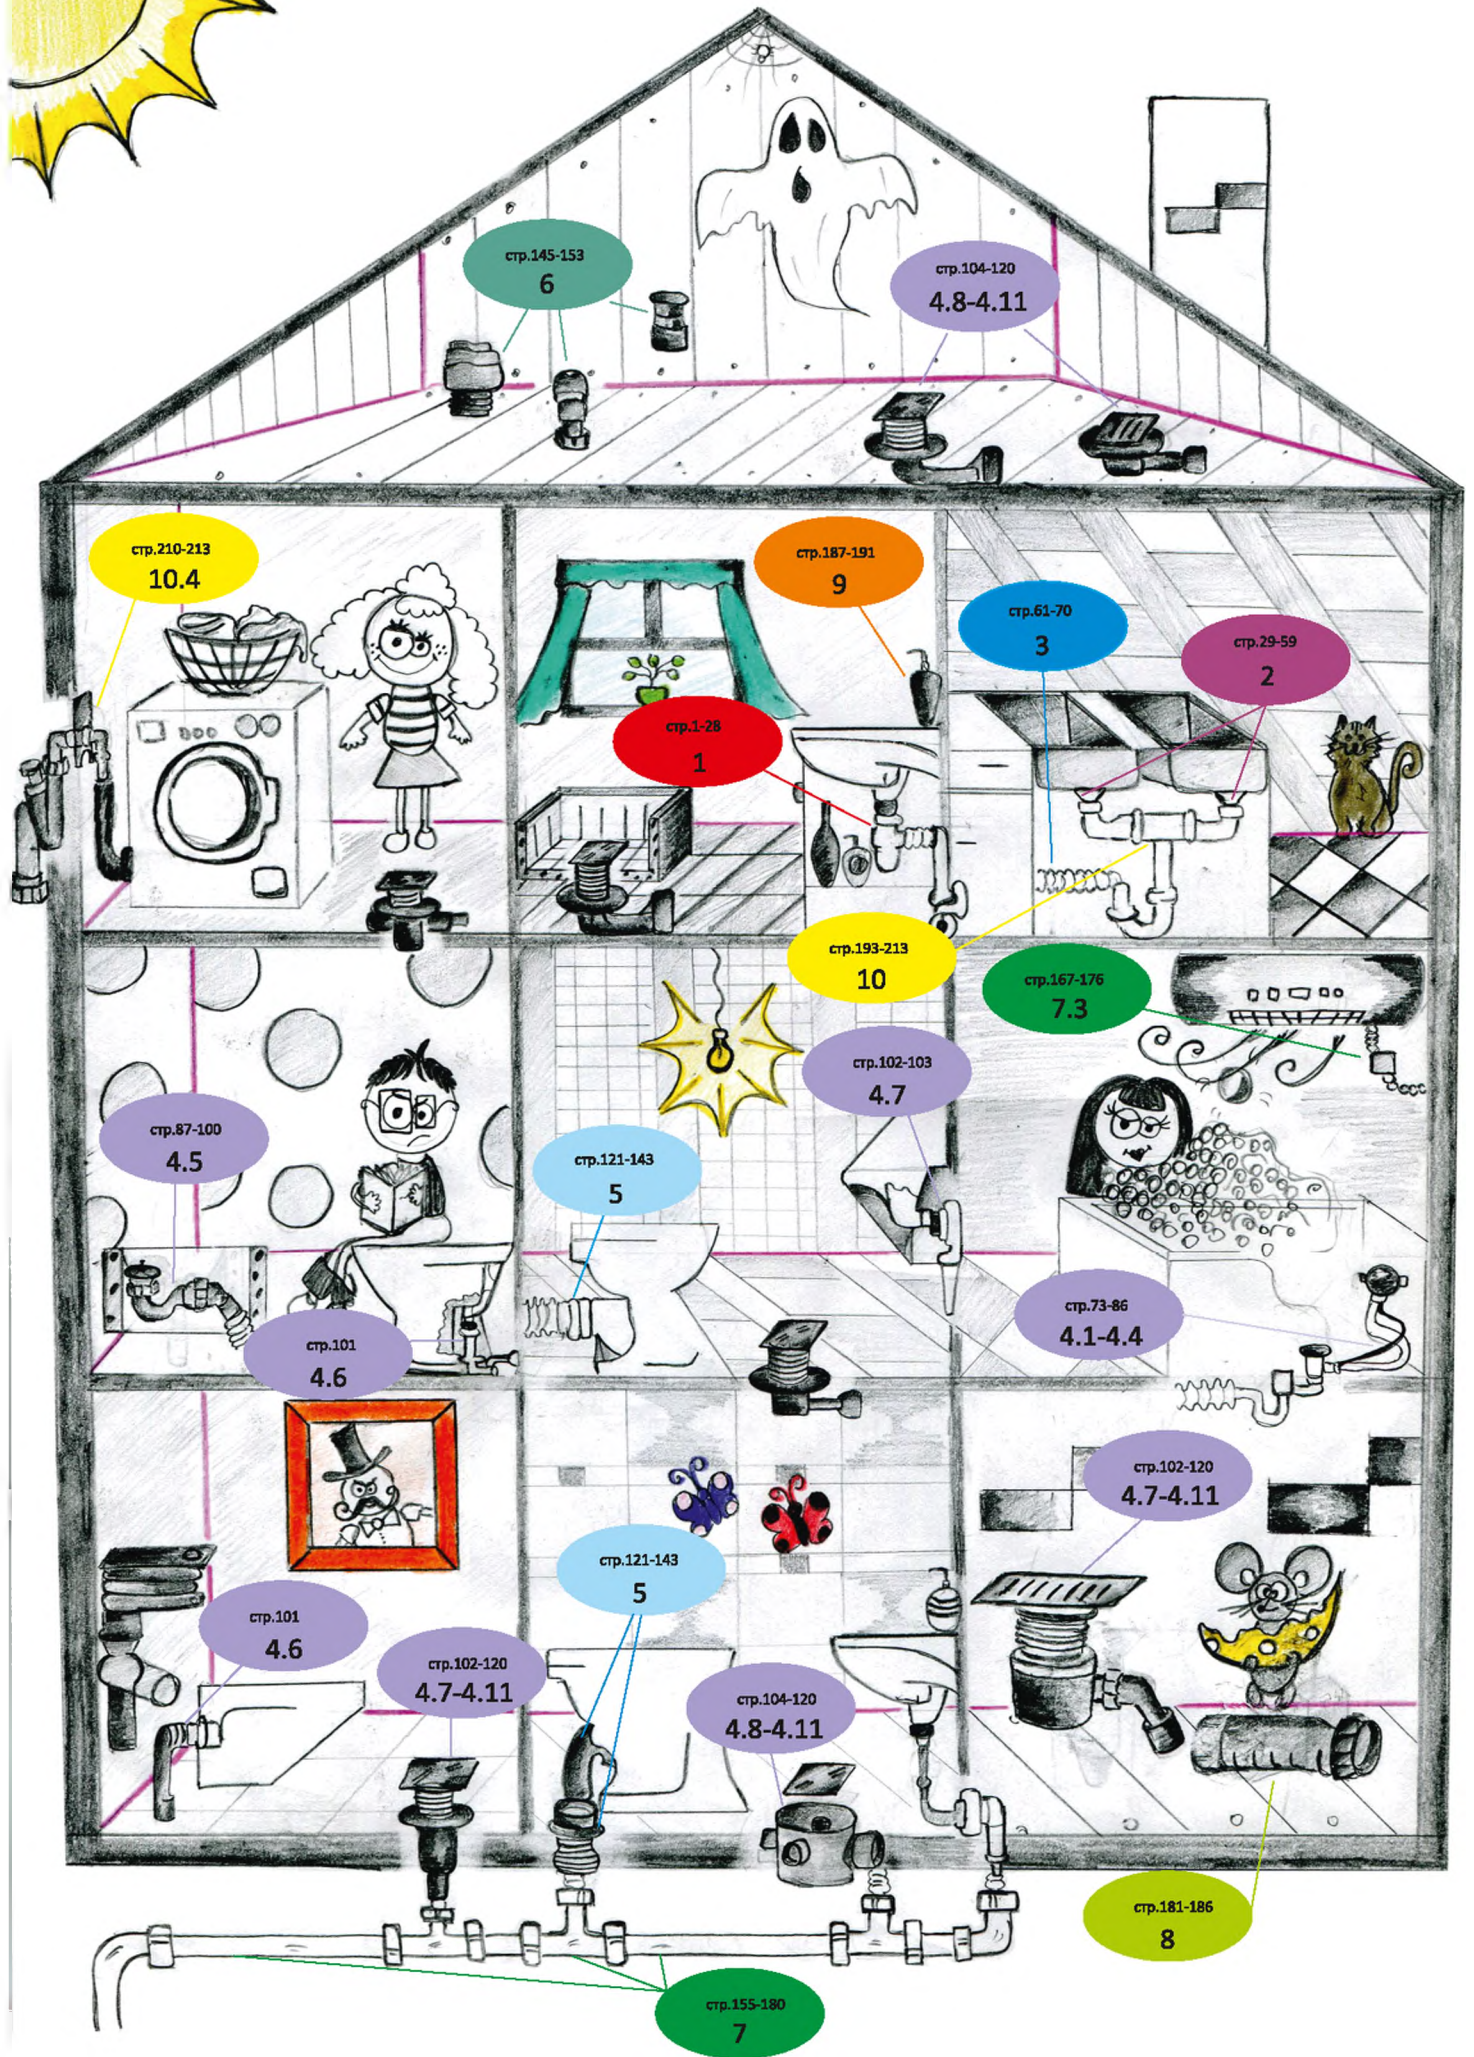

СОДЕРЖАНИЕ

1. Сифоны для моек и умывальников, комплектующие	1 - 28
1.1 Сифоны бутылочные	3 - 12
1.2 Сифон трубные/полнопроходные/петлеобразные	13 - 23
1.3 Сифоны и детали для организации разрыва потока/струи	24 - 26
1.4 Вставки в сифон	26 - 28
2. Выпуски и переливы	29 - 59
2.1 Выпуски с выходом на 1 ¼" и 32мм	31 - 36
2.2 Выпуски с выходом на 1 ½" 40мм	37 - 40
2.3 Выпуски с выходом на 2" на 50мм	41
2.4 Выпуски с пробкой тип "кнопка" - нажимного управления (клик-клак) с выходом на 1 ¼", 32мм и 1 ½"	42 - 45
2.5 Слив-переливы под круглое отверстие перелива	46 - 48
2.6 Слив-переливы под прямоугольное отверстие перелива	49 - 51
2.7 Выпуски и слив-переливы с автопробкой	52 - 54
2.8 Комплектующие к выпускам и переливам	55 - 59
3. Гофрированные трубы	61 - 70
3.1 Раздвижные гофрированные трубы с накидной гайкой (внутренняя резьба - "мама")	63 - 65
3.2 Раздвижные гофрированные трубы с компрессионным соединением	66
3.3 Раздвижные гофрированные трубы с раструбным соединением	67
3.4 Раздвижные гофрированные трубы с гладкими окончаниями	68
3.5 Гибкие гофрированные трубы и комплектующие	69 - 70
4. Трапы для ванн, душевых поддонов, биде, писсуаров, пола и комплектующие	71 - 120
4.1 Трапы и слив-переливы для ванн/поддонов	73 - 77
4.2 Трапы и слив-переливы для ванн/поддонов с автопробкой поворотного управления на переливе, комплектующие	78 - 82
4.3 Трапы и слив-переливы для ванн/поддонов с пробкой тип - "кнопка" (клик-клак) нажимного управления на выпуске	83 - 85
4.4 Трапы для ванн/поддонов с автопробкой нажимного управления на переливе	86