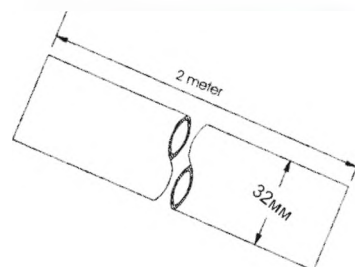

1

Код товара **32P**

Труба; цвет - белый

диаметр Дн, мм 32
длина, мм 2000

Материал - полипропилен; HDPE
Индивидуальная упаковка - пластиковый пакет

Код товара

Описание

Диаметр Дн, мм

Длина, мм

Брутто, кг

2	40P	Труба; цвет - белый	40	2000	10 шт	6,40
3	50P	Труба; цвет - белый	50	2000	5 шт	3,96

4

Код товара **32A-WH**

Отвод на 90°; Ду=32мм/32мм; цвет-белый

Материал - полипропилен
Индивидуальная упаковка - пластиковый пакет

Код товара

Описание

Диаметр Ду, мм

ВхГхШ (см)
24X59X39

Брутто, кг

5	40A-WH	Отвод на 90°; цвет - белый	40/40	100 шт	6,60
6	50A-WH	Отвод на 90°; цвет - белый	50/50	75 шт	7,31

7

Код товара **32B-WH**

Отвод на 135°; Ду=32мм/32мм; цвет-белый

Материал - полипропилен
Индивидуальная упаковка - пластиковый пакет

Код товара

Описание

Диаметр Ду, мм

ВхГхШ (см)
24X59X39

Брутто, кг

8	40B-WH	Отвод на 135°; цвет - белый	40/40	150 шт	6,92
9	50B-WH	Отвод на 135°; цвет - белый	50/50	75 шт	6,90