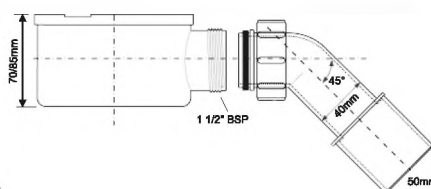

7,8

Код товара CD800-90-B-NT

Насадка (748ммx128мм) сливная (дизайн "PLAIN") под плитку толщиной 8-16мм в комплекте с регулирующимися 128-170мм опорами; сливное отверстие 90мм; цвет - сталь

Материал - матовая нерж.сталь
Индивидуальная упаковка - картонная коробка

Брутто: 3,76 кг

Код товара CD800-90-P-NT

Насадка (748ммx128мм) сливная (дизайн "PLAIN") под плитку толщиной 8-16мм в комплекте с регулирующимися 128-170мм опорами; сливное отверстие 90мм; цвет - сталь

Материал - полированная нерж.сталь
Индивидуальная упаковка - картонная коробка

Брутто: 3,82 кг

9

Код товара CD-HC2734L-NG

Сифон бутылочный для напольных решеток и поддонов с выпуском; высота трапа 70мм

выход, мм	40/50
выпуск, мм	110, пластик
пропускная способность, л/мин	34
высота гидрозатвора, мм	50

Материал - полипропилен
Индивидуальная упаковка - картонная коробка

Брутто: 15,90 кг

10

Код товара CD-HC2742L-NG

Сифон бутылочный для напольных решеток и поддонов с выпуском; высота трапа 85мм

выход, мм	40/50
выпуск, мм	110, пластик
пропускная способность, л/мин	42
высота гидрозатвора, мм	50

Материал - полипропилен
Индивидуальная упаковка - картонная коробка

Брутто: кг

11

Код товара CD-HC2744L-NG

Сифон бутылочный для напольных решеток и поддонов с выпуском; высота трапа 88-145мм

выход, мм	40/50
выпуск, мм	110, пластик
пропускная способность, л/мин	44
высота гидрозатвора, мм	50

Материал - полипропилен
Индивидуальная упаковка - картонная коробка

Брутто: 17,90 кг