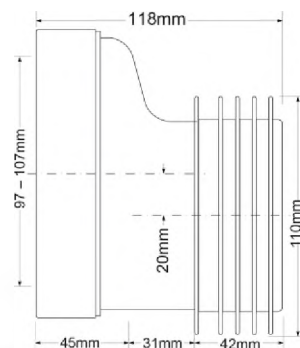

6

Код товара **MRWC2**

Прямая фановая труба с манжетой

вход Ду, мм	97 ÷ 107
выход Дн, мм	90 ÷ 110
длина, мм	260

Материал - полипропилен
Индивидуальная упаковка - пластиковый пакет

ВхГхШ (см)
48X59X39

Брутто: 10,20 кг

7

Код товара **MRWC2-90**

Прямая фановая труба с манжетой

вход Ду, мм	97 ÷ 107
выход Дн, мм	80 ÷ 90
длина, мм	260

Материал - полипропилен
Индивидуальная упаковка - пластиковый пакет

ВхГхШ (см)
48X59X39

Брутто: 8,69 кг

8

Код товара **MRWC3**

Прямая фановая труба

вход Ду, мм	97 ÷ 107
выход Дн, мм	110
длина, мм	260

Материал - полипропилен
Индивидуальная упаковка - пластиковый пакет

ВхГхШ (см)
48X59X39

Брутто: 7,71 кг

9

Новинка

Код товара **MRWC3-400**

Прямая фановая труба

вход Ду, мм	97 ÷ 107
выход Дн, мм	110
длина, мм	400

Материал - полипропилен
Индивидуальная упаковка - пластиковый пакет

ВхГхШ (см)
48X59X39

Брутто: 6,95 кг

10

Код товара **MRWC4**

Прямая фановая труба с манжетой и смещением

вход Ду, мм	90 ÷ 110
выход Дн, мм	90 ÷ 110
длина, мм	118
смещение, мм	20

Материал - полипропилен
Индивидуальная упаковка - пластиковый пакет

ВхГхШ (см)
48X59X39

Брутто: 12,77 кг