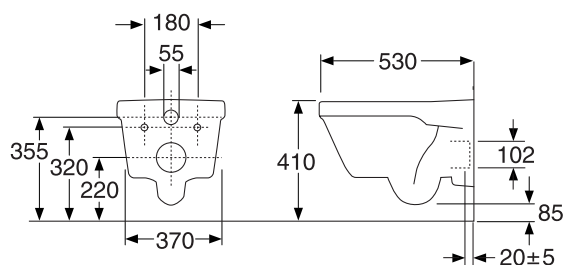

HYGIENIC FLUSH УНИТАЗ ПОДВЕСНОЙ

В комплект поставки не входит сливной бачок. При установке на тонкие стены чаша унитаза монтируется на жесткую раму (систему инсталляции).

Свяжитесь с Вашим дилером для уточнения цены. Мы не несем никакой ответственности за печатные ошибки и оставляем за собой право вносить изменения в цены и ассортимент без предварительного уведомления.