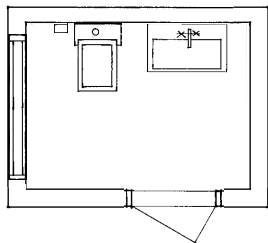

ESTETIC В ТРЕХ РАЗЛИЧНЫХ ВАННЫХ

3 м²

НЕБОЛЬШИЕ РАЗМЕРЫ

Дизайн от Йона Элиасона привлекает к себе внимание. Мягкие линии и органичные формы создают впечатление увеличенного пространства даже при небольших размерах ванной комнаты.