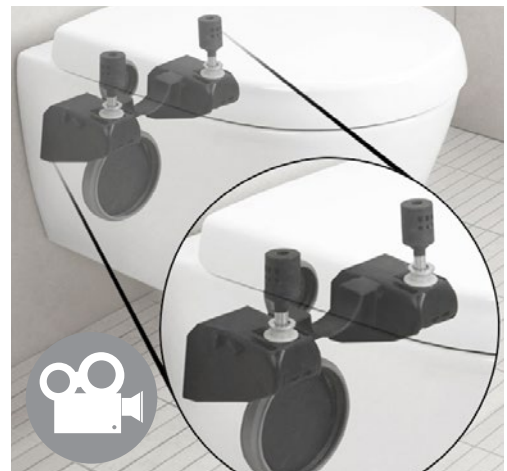

Hygienic Flush это инновационная разработка, которая улучшает гигиеничность благодаря открытой кромке смыва, что, в свою очередь, гарантирует надежную защиту от брызг. Современная технология Hygienic Flush позволяет охватить всю внутреннюю поверхность чаши унитаза во время смыва, при минимальном расходе воды.

БЕЗ CERAMICPLUS

Вода задерживается на поверхности и большая часть загрязнений прочно прилипает к ней.

С CERAMICPLUS

Вода в форме капель стекает вместе с загрязнениями. Оставшаяся небольшая часть загрязнений легко удаляется тряпкой.

НЕВИДИМЫЙ БОНУС

Suprafix – это запатентованная технология скрытого крепления для подвесных унитазов. Данное решение не только не портит дизайн продукции, но еще и позволяет повысить гигиеничность вашего унитаза.