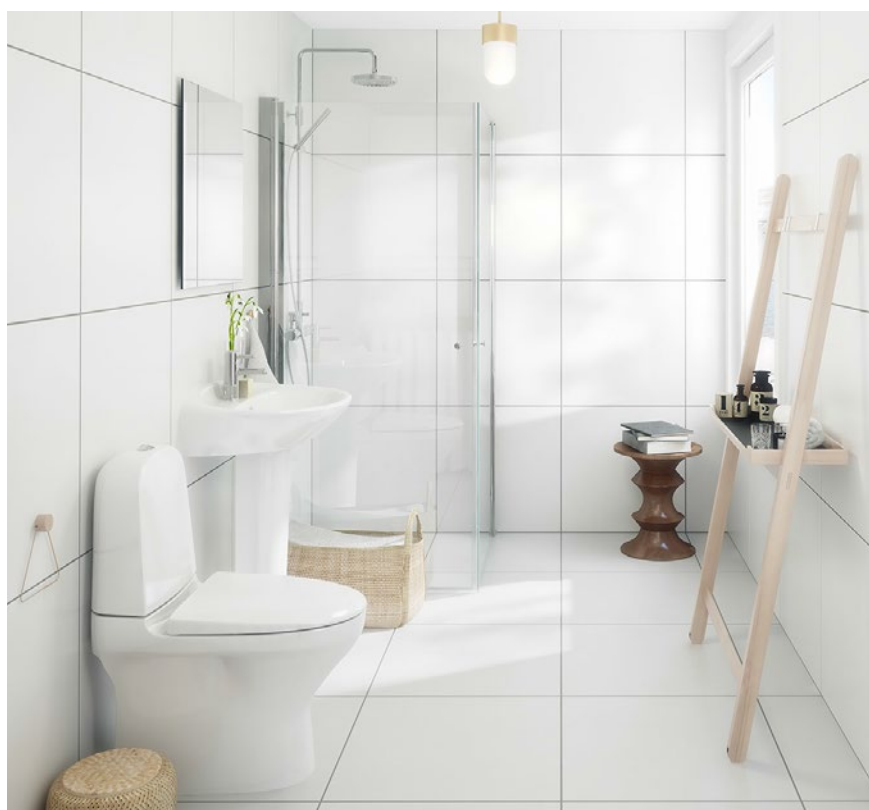

Дизайн от Йона Элиасона привлекает к себе внимание. Мягкие линии и органичные формы создают впечатление увеличенного пространства даже при небольших размерах ванной комнаты.

6 м²

НА РАЗМЕР БОЛЬШЕ

Раковины представлены в двух различных размерах, унитазы представлены в подвесных и напольных моделях. Коллекция Estetic позволяет создавать различные комбинации для ванных комнат среднего размера. Органичный дизайн выглядит естественно и подходит к большинству решений для ванных комнат.

ESTETIC, ДИЗАЙНЕР ЙОН ЭЛИАСОН

10M²

ПУСТЬ ФАРФОР ГОВОРИТ

Безусловно, большая ванная комната дает больше свободы выбора. Вы можете использовать две раковины и оставить больше свободного пространства вокруг всех элементов ванной комнаты. Отличный шанс продемонстрировать эстетичные формы этой коллекции.