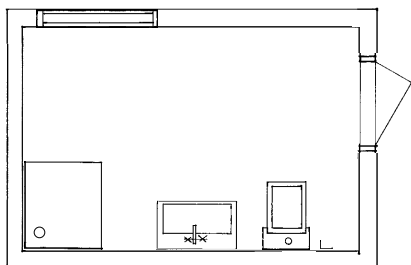

Дизайн от Йона Элиасона привлекает к себе внимание. Мягкие линии и органичные формы создают впечатление увеличенного пространства даже при небольших размерах ванной комнаты.

6 м²

НА РАЗМЕР БОЛЬШЕ

Раковины представлены в двух различных размерах, унитазы представлены в подвесных и напольных моделях. Коллекция Estetic позволяет создавать различные комбинации для ванных комнат среднего размера. Органичный дизайн выглядит естественно и подходит к большинству решений для ванных комнат.