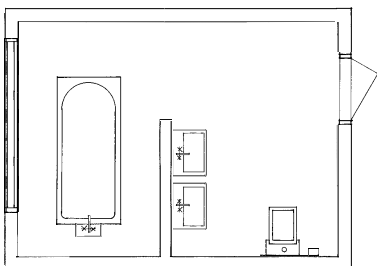

ПУСТЬ ФАРФОР ГОВОРИТ

Безусловно, большая ванная комната дает больше свободы выбора. Вы можете использовать две раковины и оставить больше свободного пространства вокруг всех элементов ванной комнаты. Отличный шанс продемонстрировать эстетичные формы этой коллекции.

GUSTAVSBERG / SMARTER BATHROOMS