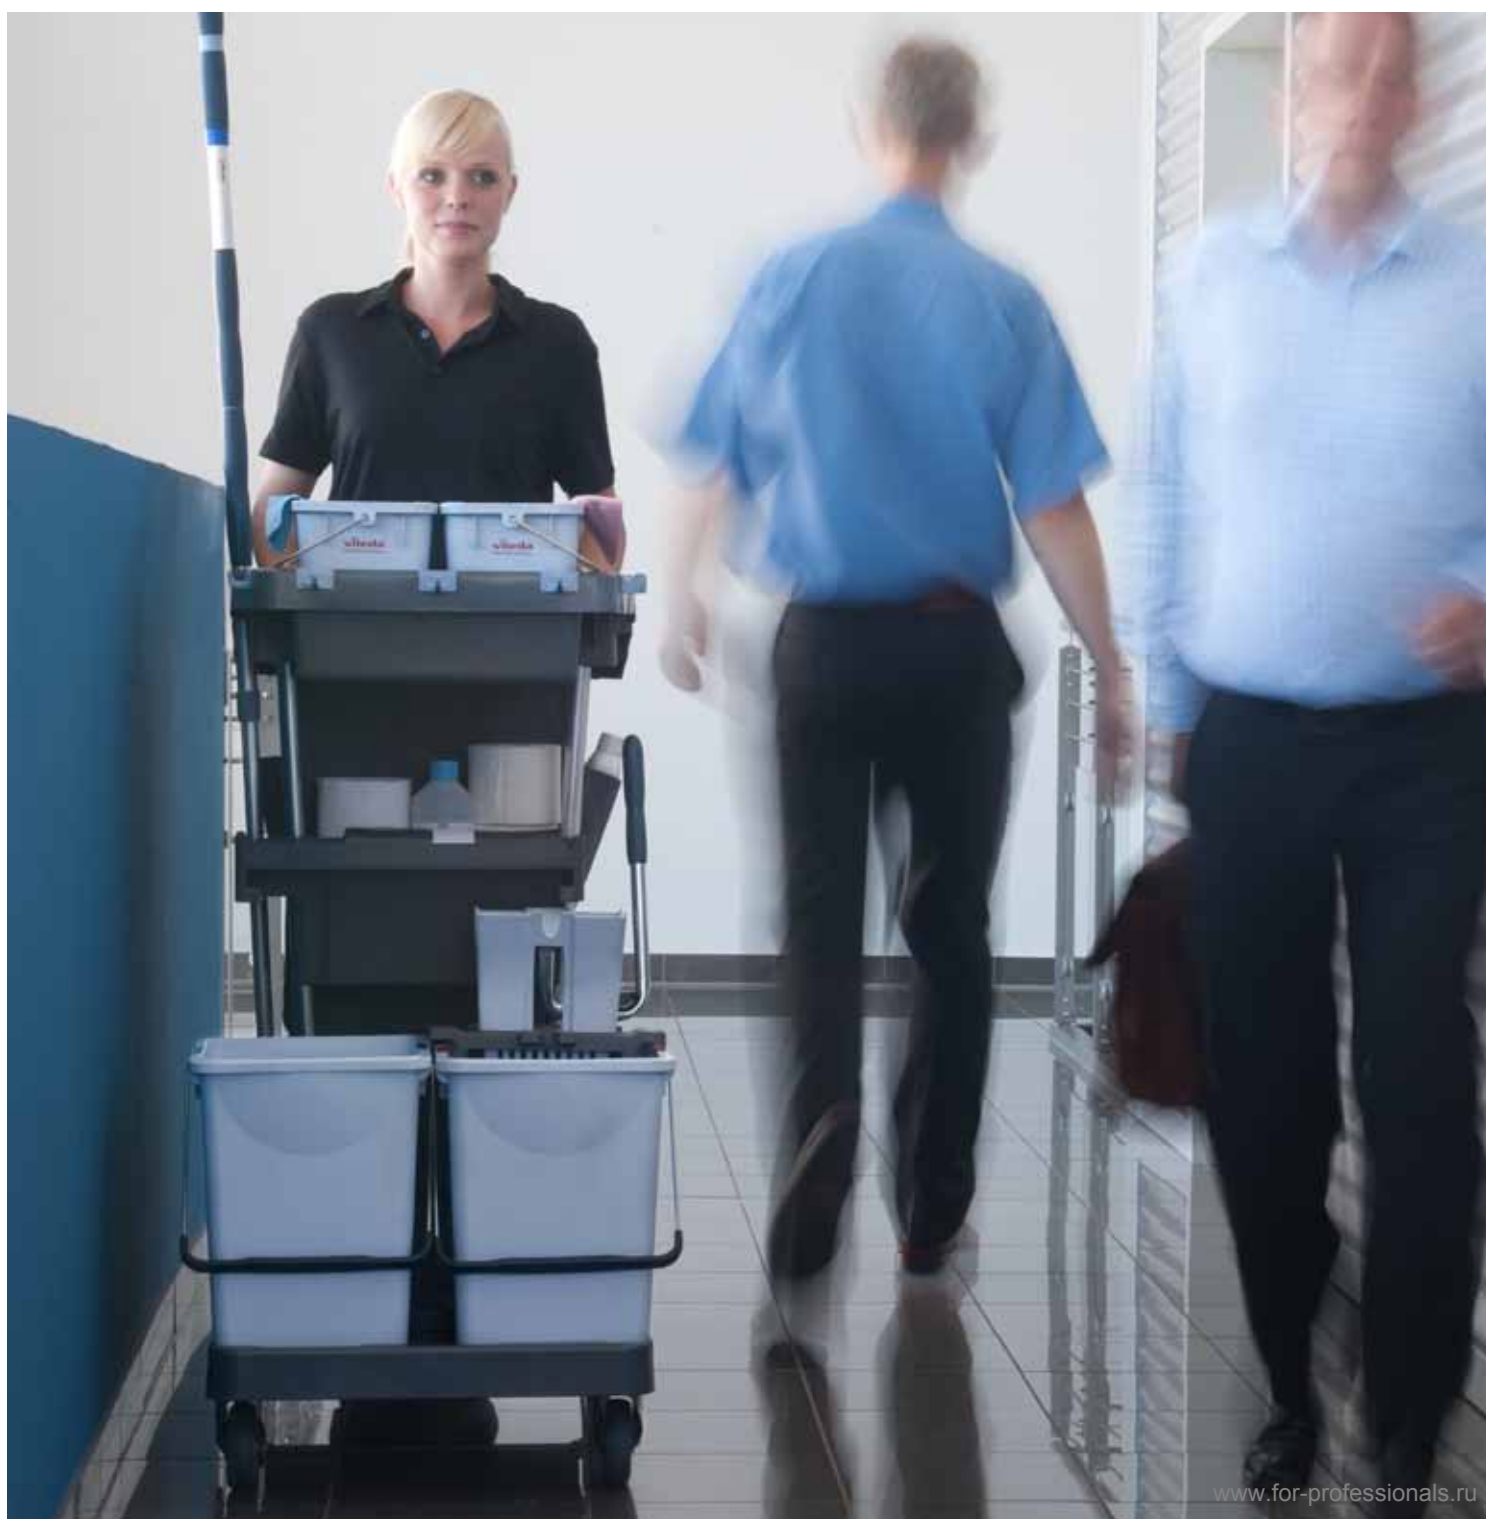

Тележка ВолеоПро

Элегантная практичность

Элегантная практичность: тележка ВолеоПро

Вам необходимо иметь с собой целый набор инвентаря для уборки? А лучше бы все сразу и про запас? И при этом вам нужна маневренная и компактная тележка? И чтобы она помещалась в маленькой хозяйственной комнате?

Тележка ВолеоПро от Vileda Professional – отличное решение, которое отвечает вашим растущим запросам. Вместительная внутри, компактная снаружи.

Когда размер и эффективность имеют значение

Тележка ВолеоПро идеальна для перемещения необходимого уборочного инвентаря, при этом ее нижняя база занимает всего 0,5 кв.м.

Являясь самой тщательно продуманной тележкой, которую вы когда-либо видели, ВолеоПро отличается значительным преимуществом: несмотря на небольшой размер, вы сможете разместить здесь весь необходимый для вашей работы инвентарь.

Аккуратный и стильный внешний вид

Одно из основных преимуществ ВолеоПро состоит в том, что все уборочные инструменты и аксессуары при хранении и транспортировке не выступают за пределы тележки. Тележка спроектирована для прохождения в самых узких местах.