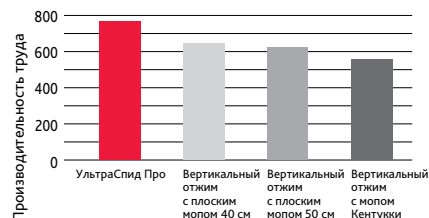

Тест 3. Производительность труда: площадь уборки за 1 час работы

* По результатам исследования независимым институтом исследований и тестирований FIGR, Германия.

** Расчетное время включает: открыть держатель насадок, опустить насадку в раствор, отжать насадку до того момента, когда вода с нее перестанет стекать, надеть насадку на держатель и начать уборку.

*** На открытых площадях, при одношаговой уборке (без предварительного подметания и протирки насухо). При двухшаговой уборке (с протиркой насухо) производительность 363 кв. м в час.