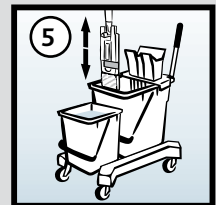

Тщательно прополоскать грязный моп в 25 л ведре