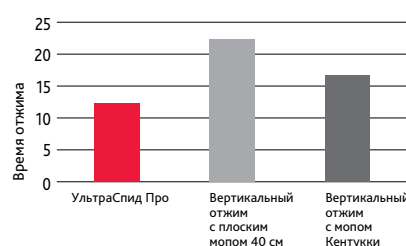

УльтраСпид Про

Быстрее, чище, легче

Мы знаем, что система УльтраСпид Про эффективнее других систем для уборки методом «ведро-вода». Но мы не разбрасываемся словами, а доказываем наши преимущества на практике и в цифрах. Для этого мы попросили независимый немецкий институт исследований и тестирований FIGR протестировать УльтраСпид Про и сравнить ее с другими системами.

УльтраСпид Про — самый быстрый отжим*

Полный цикл отжима всего 12,3 секунды!

Системы	УльтраСпид Про	Вертикальный отжим с плоским mopом 40 см	Вертикальный отжим с mopом Кентукки
Средний показатель по трем клинерам: время, в секундах**	12,3	22,4	16,7
Ранжирование	1	4	2
На сколько % УльтраСпид Про быстрее других		82%	36%

Тест 1. Время полного цикла отжима

УльтраСпид Про — самая быстрая система*

Уборка 10 кв. м всего за 27 секунд!

Системы	УльтраСпид Про	Вертикальный отжим с плоским mopом 40 см	Вертикальный отжим с mopом Кентукки
Средний показатель по трем клинерам: время в секундах, включая полный цикл отжима	27	36	65
Ранжирование	1	2	5
На сколько % УльтраСпид Про быстрее других		33%	67%