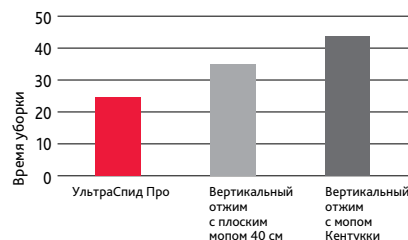

Тест 2. Время уборки площади 10 кв. м

УльтраСпид Про — самая высокая производительность*

Скорость уборки — 766 кв. м в час***

Системы	УльтраСпид Про	Вертикальный отжим с плоским mopом 40 см	Вертикальный отжим с плоским mopом 50 см	Вертикальный отжим с mopом Кентукки
Время на отжим, секундах	12,3	22,4	24,9	16,7
Время уборки без отжима), в секундах	14,7	13,6	13,4	28,3
Время на подход/отход к/от ведра, в секундах	20	20	20	20
Общее время уборки на каждые 10 кв. м, в секундах	47	56	58	65
Площадь уборки в час (3600 с), кв. м	766	643	621	554
Ранжирование	1	4	3	2
На сколько % УльтраСпид Про быстрее других (в расчете на 100 кв. м)		19%	23%	38%