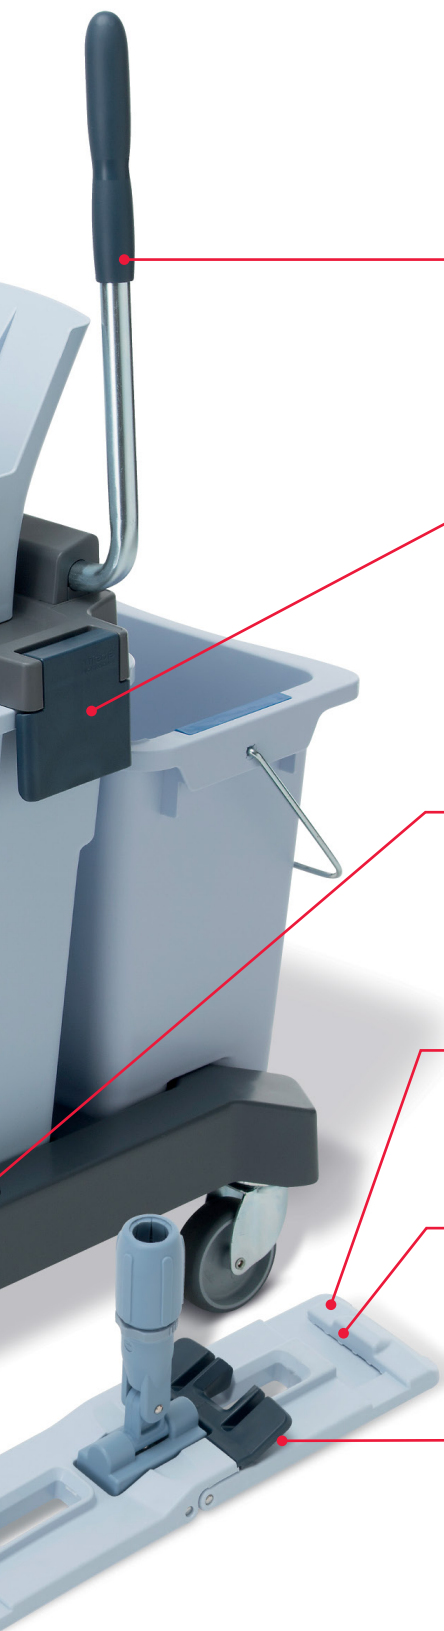

Фиксатор ручки
держателя мопов

Держатель насадок
надежно зафиксирован

Ведра 25 и 10 литров
специальной формы

Идеальное совмещение,
никаких протечек воды

Эргономичная ручка

Для легкого и удобного
перемещения

Мобильность

10-литровое ведро легко снимается для транспортировки воды или чистого раствора. Также оно может быть использовано для хранения салфеток и моющих средств

Легкая транспортировка

Система полностью разбирается для переноски по лестницам

Запатентованный ОТЖИМ

Быстрый и эффективный, легкий в использовании и долговечный

Защелкивающиеся клипсы

Для легкой фиксации и снятия отжима с ведра

Отверстие для транспортировочной ручки

Ручка вставляется одним движением