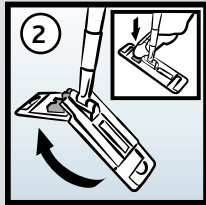

Сложить держатель мопов, наступив ногой на педаль