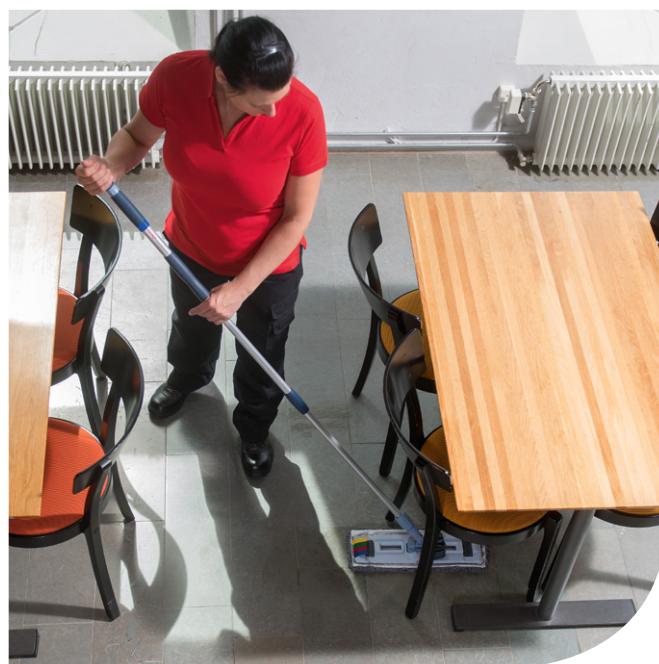

Стандартный комплект инвентаря
для уборки на базе высокоэффективной
двухведерной системы УльтраСпид Про

- Отжим туннельный УльтраСпид Про, с рычагом
- Платформа УльтраСпид Про с заглушками и колесами
- Транспортировочная ручка УльтраСпид Про в сборе
- Ведро УльтраСпид Про 25 л
- Ведро УльтраСпид Про 10 л
- Держатель мопов УльтраСпид Про 40 см
- Ручка алюминиевая с цветовой кодировкой 150 см
- Моп Трио УльтраСпид Про 40 см — 3 шт
- Салфетка МикронКвик, синий
- Салфетка ПВАмикро, синий
- Салфетка МикроТафф Бэйс, синий
- Перчатки латексные Контакт, желтый, размер М — 5 пар
- Губка Виледа Средняя жесткость, зеленый абразив — 3 шт

Подходит для уборки:

- ✓ Офисов, магазинов,
  жилых комплексов
- ✓ Учебных и досуговых центров
- ✓ Салонов красоты, СПА центров,
  фитнес-клубов
- ✓ Отелей, ресторанов, кафе,
  СТОЛОВЫХ