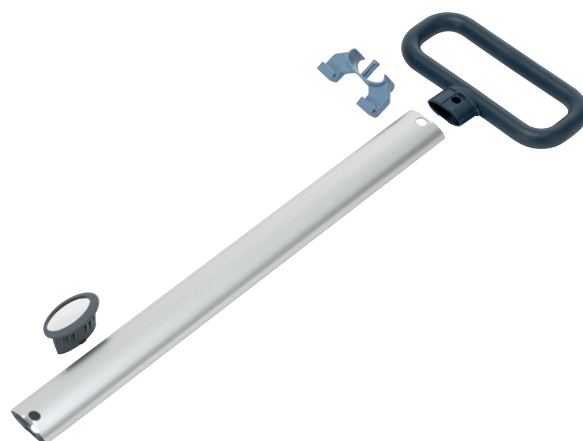

Мобильность

10-литровое ведро легко снимается для транспортировки воды или чистого раствора. Также оно может быть использовано для хранения салфеток и моющих средств

Легкая транспортировка

Система полностью разбирается для переноски по лестницам

Запатентованный ОТЖИМ

Быстрый и эффективный, легкий в использовании и долговечный

Защелкивающиеся клипсы

Для легкой фиксации и снятия отжима с ведра

Отверстие для транспортировочной ручки

Ручка вставляется одним движением

Запатентованная конструкция держателя и крепления насадок

Надежное крепление насадок

Зубцы под зажимом удерживают насадку от соскальзывания во время уборки

Усиленная педаль

Для легкого раскладывания и надежной фиксации в открытом виде

Транспортировочная ручка

- Универсальная: подходит как для двухведерной, так и для одноведерной системы
- Помогает легко перемещать систему по объекту
- Встроенный держатель: может быть использован для подвешивания 6-литрового ведра или знака «Скользкий пол»