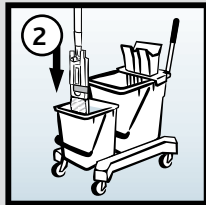

Опустить сложенный держатель с мопом в 10 л ведро