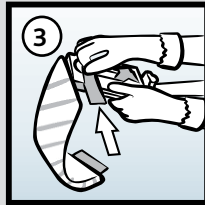

Надеть моп на держатель, по очереди вставив хлястики