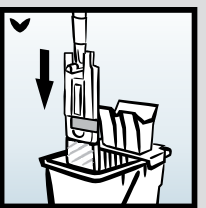

ОДНОВЕДЕРНАЯ СИСТЕМА

В данном варианте уборки моп споласкивается и отжимается в ведре 25 л, наполненном моющим в растворе

- Рекомендуемый объем моющего раствора для одноведерной системы – 16 л
- Площадь уборки одноведерной системой с моющим раствором – до 100 кв. м, далее раствор необходимо заменить