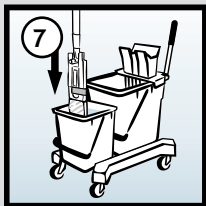

Снова опустить моп в 10 л ведро с моющим раствором