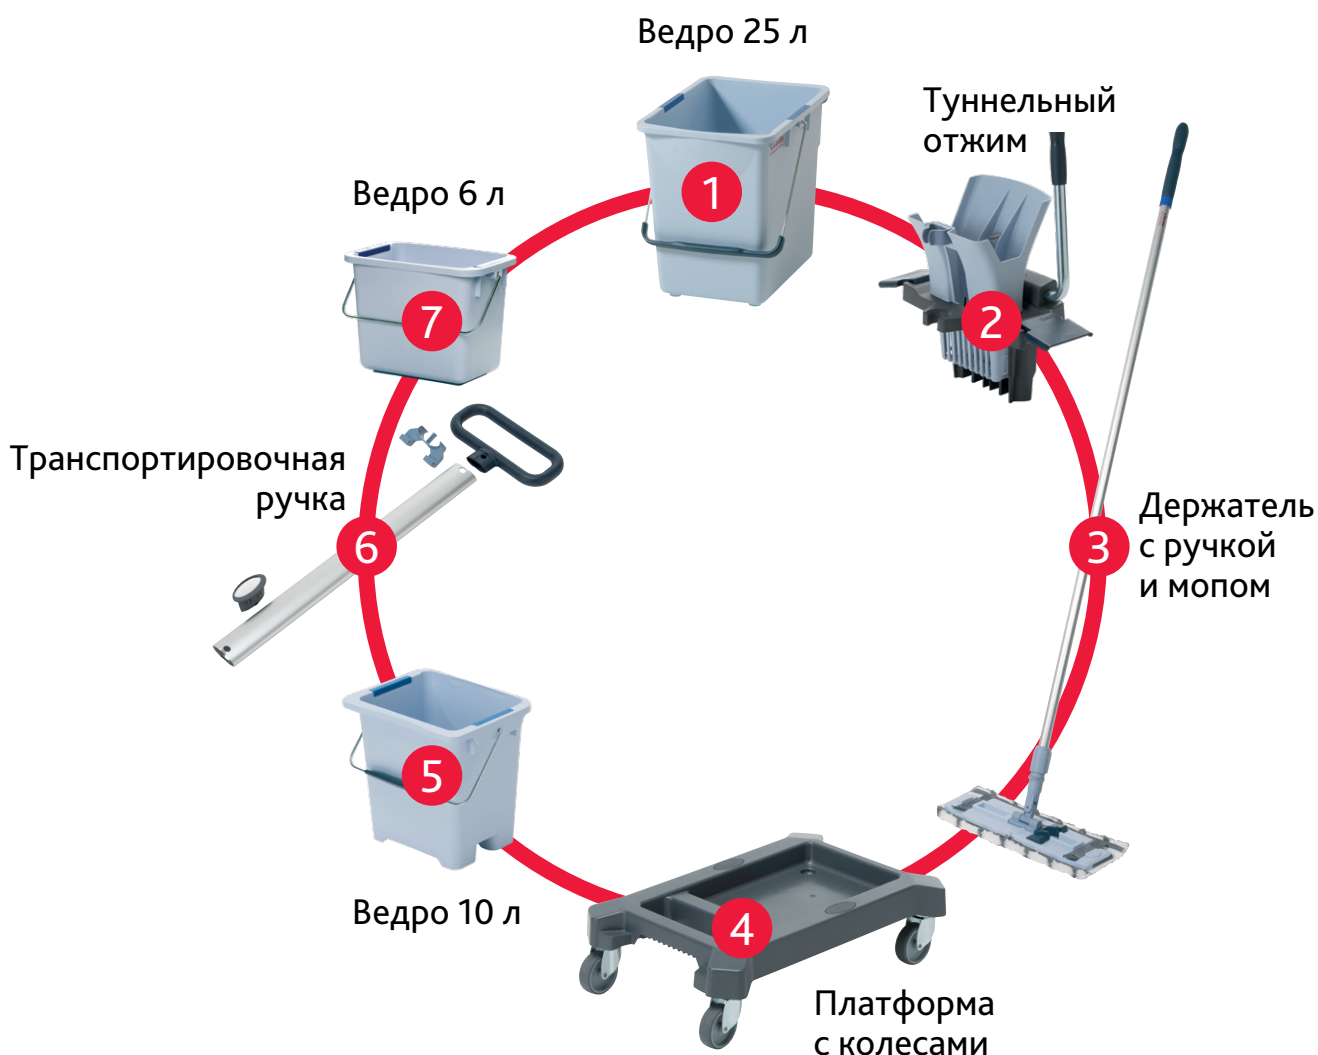

Простая и понятная система

- Основа системы - ведро 25 л, высокоэффективный туннельный отжим и держатель с ручкой и mopом (номера 1, 2, 3 на схеме)
- Для повышения эргономики, производительности труда и результата уборки к системе добавляется мобильная платформа на колесах и второе ведро (номера 4 и 5)
- Для удобства перемещения системы по объекту и размещения мягкого уборочного инвентаря разработаны транспортировочная ручка и ведро на 6 л (номера 6 и 7)

Таким образом, система превращается в универсальную мобильную рабочую станцию с полностью совместимыми между собой элементами

Наименование	Площадь объекта (кв.м)	Тип объекта
Применение системы УльтраСпид Про	100-500	Любой, где применим метод уборки "ведро вода"