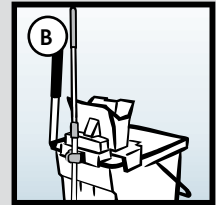

На задней стенке отжима

- Отжим можно установить как по центру двухведерной тележки, так и с краю. Однако, чтобы не допустить протекания воды, отжим необходимо закрепить на плоской стороне ведра (не на выпуклой)