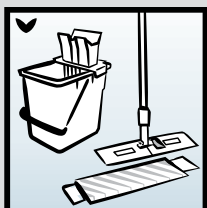

ОДНОВЕДЕРНАЯ СИСТЕМА

В данном варианте уборки моп споласкивается и отжимается в ведре 25 л, наполненном моющим в растворе

- Рекомендуемый объем моющего раствора для одноведерной системы – 16 л
- Площадь уборки одноведерной системой с моющим раствором – до 100 кв. м, далее раствор необходимо заменить