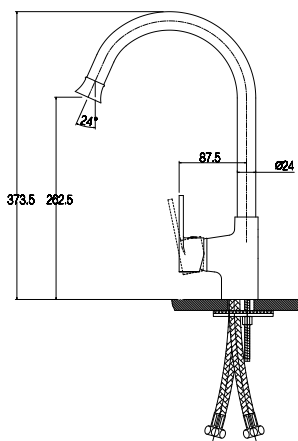

арт. 68044

**Смеситель для кухни
однорычажный, боковой**

цвет: хром
материал: латунь
картридж: $\varnothing$ 35 мм
излив: поворотный,
высокий