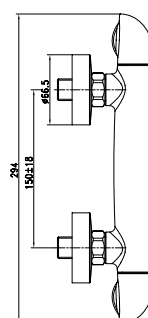

арт. 46011

Смеситель для раковины с двумя рукоятками

цвет: хром
материал: латунь
кранбукс: керамический

арт. 46033

Смеситель для кухни с двумя рукоятками

цвет: хром
материал: латунь
кранбукс: керамический
излив: поворотный, литой, высокий

арт. 46022

Смеситель для ванны с двумя рукоятками

цвет: хром
материал: латунь
кранбукс: керамический
излив: неповоротный, короткий
дивертор: автомат

арт. 46077

Смеситель для душа с двумя рукоятками

цвет: хром
материал: латунь
кранбукс: керамический