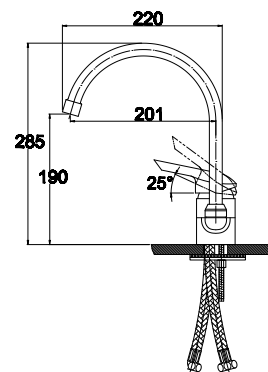

арт. 19044-9 Black

**Смеситель для кухни
однорычажный, боковой**

цвет: черный матовый
материал: латунь
картридж: $\varnothing$ 40 мм
излив: поворотный,
высокий