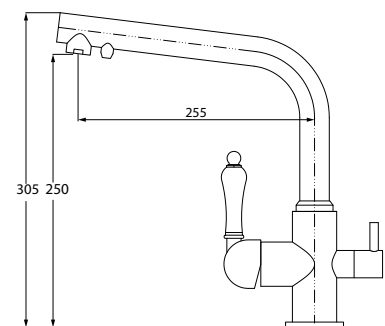

арт. 31144-1 Antique

**Смеситель для кухни
однорычажный, боковой**

цвет: старая бронза
материал: латунь
картридж: $\varnothing$ 35 мм
излив: поворотный,
высокий,
под фильтр
дивертор: керамический