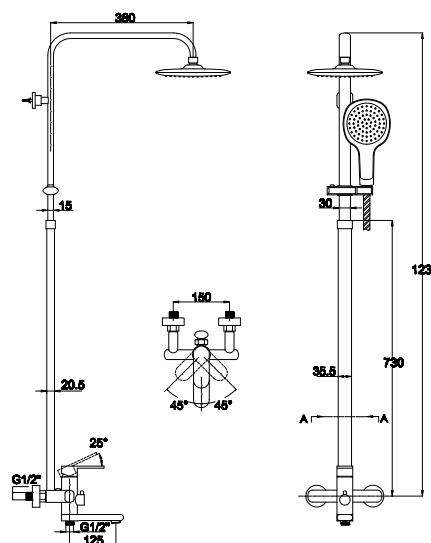

арт. 34182
цвет душа: серый

арт. 35182
цвет душа: черный

арт. 37182
цвет душа: черный

арт. 36182

**Душевая система Агепс с изливом
3-х режимная**

цвет: хром
 материал: латунь
 картридж: \varnothing 35 мм
 излив: поворотный,
 короткий
 дивертор: 3-х позиционный,
 картриджный
 релинг: латунный,
 регулируемый
 цвет душа: белый