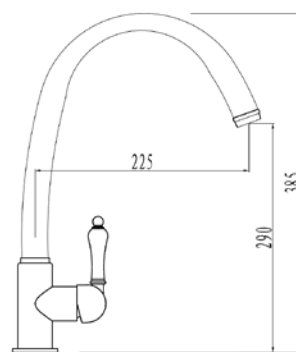

арт. 31333

**Смеситель для кухни
однорычажный, боковой**

цвет: хром
материал: латунь
картридж: $\varnothing$ 35 мм
излив: поворотный,
высокий
крепление: латунная гайка