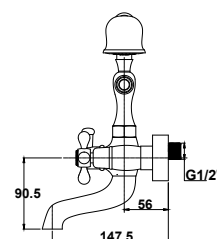

арт. 44322-1 Bronze

Смеситель для ванны с двумя рукоятками

цвет: бронзовый
материал: латунь
кранбукс: керамический
излив: неповоротный, короткий
дивертор: керамический