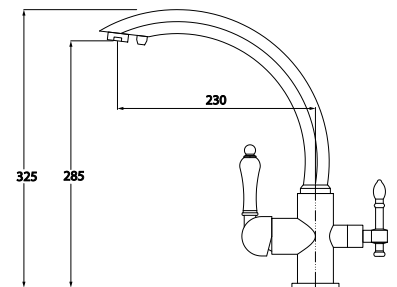

арт. 31244-3 Bronze

**Смеситель для кухни
однорычажный, боковой**

цвет: бронзовый
материал: латунь
картридж: $\varnothing$ 35 мм
излив: поворотный,
высокий,
под фильтр
дивертор: керамический