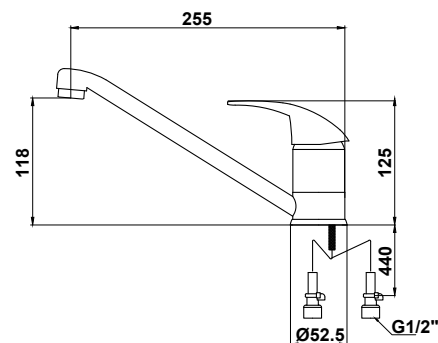

**Смеситель для кухни
однорычажный**

цвет: хром
материал: латунь
картридж: $\varnothing$ 40 мм
излив: поворотный