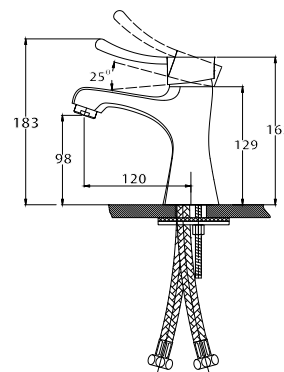

арт. 29011

**Смеситель для раковины
однорычажный**

цвет: хром
материал: латунь
картридж: $\varnothing$ 40 мм