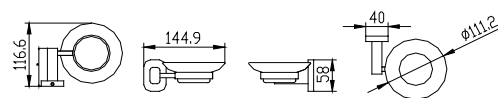

арт. KH-2048

Полотенцедержатель двойной
OVAL

арт. KH-2047

Полотенцедержатель
OVAL

арт. KH-2042

Крючок двойной
OVAL

арт. KH-2043

Мыльница
с настенным креплением OVAL