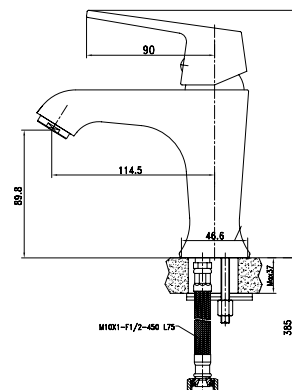

арт. 43011

**Смеситель для раковины
однорычажный**

цвет: хром
материал: латунь
картридж: $\varnothing$ 40 мм

арт. 43077

**Смеситель для душа
однорычажный**

цвет: хром
материал: латунь
картридж: $\varnothing$ 40 мм