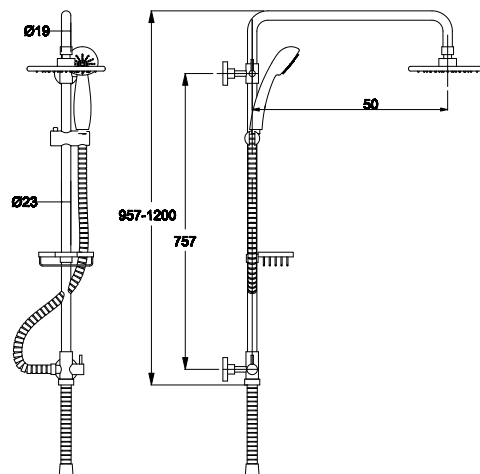

цвет: хром
 материал: латунь
 дивертор: 3-х позиционный,
 картриджный
 релинг: латунный,
 регулируемый
 цвет душа: белый

арт. 2060

**Душевая система
без смесителя
3-х режимная**

цвет: хром
 материал: латунь
 дивертор: керамический
 релинг: латунный,
 регулируемый