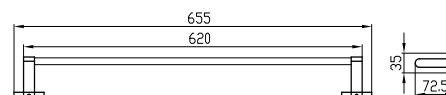

арт. KH-2017

Полотенцедержатель
GERADE