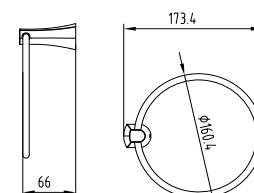

арт. KH-2021

Полотенцедержатель круглый
KONUS