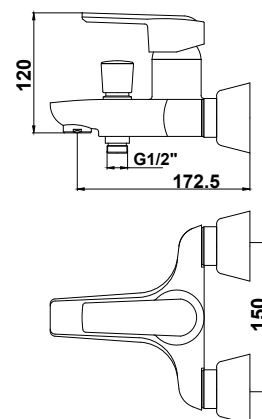

арт. 20033

**Смеситель для кухни
однорычажный**

цвет: хром
материал: латунь
картридж: $\varnothing$ 40 мм
излив: поворотный

арт. 20011

**Смеситель для раковины
однорычажный**

цвет: хром
материал: латунь
картридж: $\varnothing$ 40 мм

арт. 20022

**Смеситель для ванны
однорычажный**

цвет: хром
материал: латунь
картридж: $\varnothing$ 40 мм
излив: неповоротный,
короткий
дивертор: автомат

арт. 20055 K

**Смеситель для ванны
однорычажный**

цвет: хром
материал: латунь
картридж: $\varnothing$ 40 мм
излив: поворотный 400 мм
дивертор: картриджный