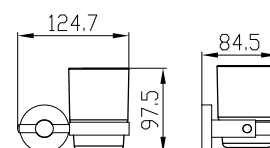

арт. KH-2005

Стакан с настенным креплением
CLASSIC