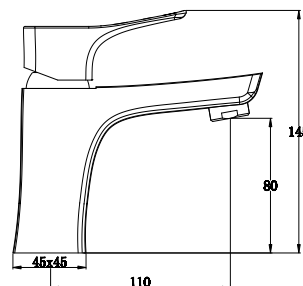

арт. 76011

**Смеситель для раковины
однорычажный**

цвет: хром
материал: латунь
картридж: $\varnothing$ 35 мм