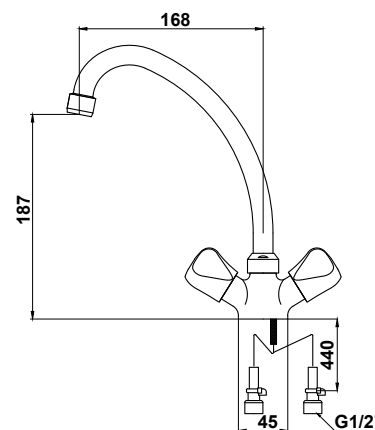

арт. 11093

Смеситель для кухни с двумя рукоятками

цвет: хром
материал: латунь
кранбукс: керамический
излив: поворотный