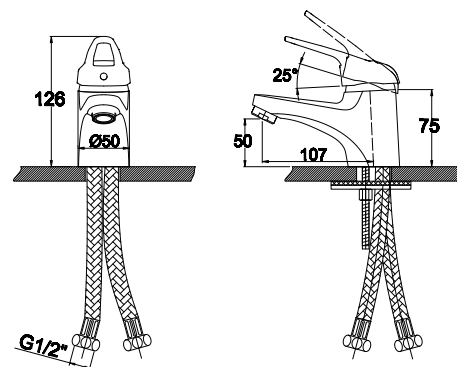

арт. 12022

Смеситель для раковины
однорычажный

цвет: хром
материал: латунь
картридж: $\varnothing$ 40 мм

арт. 12044

Смеситель для ванны
однорычажный с душем

цвет: хром
материал: латунь
картридж: $\varnothing$ 40 мм
излив: неповоротный,
короткий
дивертор: автомат