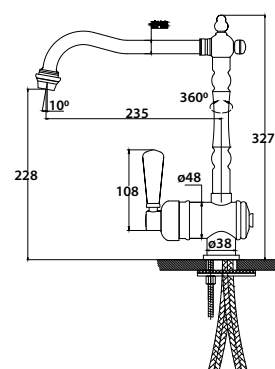

арт. 31066-3 Bronze

**Смеситель для кухни
однорычажный, боковой**

цвет: бронзовый
материал: латунь
картридж: $\varnothing$ 40 мм
излив: поворотный,
высокий