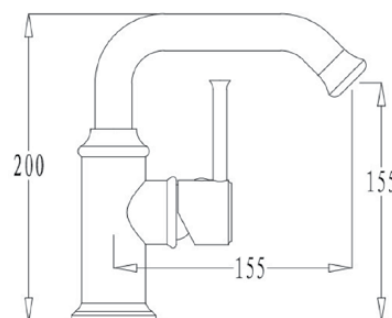

арт. 26211

**Смеситель для раковины
однорычажный, боковой**

цвет: хром
материал: латунь
картридж: $\varnothing$ 35 мм
излив: поворотный,
короткий
крепление: латунная гайка