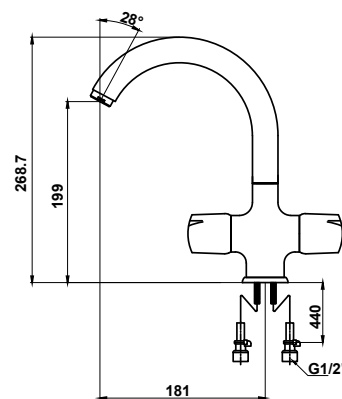

арт. 17066

Смеситель для кухни с двумя ручьятками, настенный

цвет: хром
 материал: латунь
 кранбукс: керамический
 излив: поворотный 150 мм

арт. 17055

Смеситель для ванны с двумя ручьятками

цвет: хром
 материал: латунь
 кранбукс: керамический
 излив: поворотный 350 мм
 дивертор: картриджный