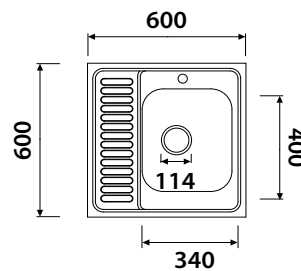

комплект: сифон, крепеж

арт. KSS-6060R

**Кухонная мойка
из нержавеющей стали**

размер: 600 x 600 x 180

комплект: сифон, крепеж

арт. KSS-8060L

**Кухонная мойка
из нержавеющей стали**

размер: 800 x 600 x 180
комплект: сифон, крепеж