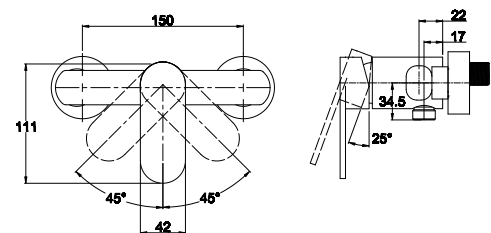

арт. 33077

**Смеситель для душа
однорычажный**

цвет: хром
материал: латунь
картридж: $\varnothing$ 35 мм