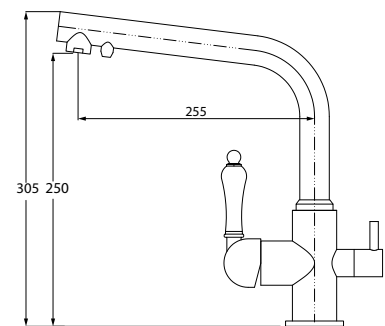

арт. 31144-3 Bronze

**Смеситель для кухни
однорычажный, боковой**

цвет: бронзовый
материал: латунь
картридж: $\varnothing$ 35 мм
излив: поворотный,
высокий,
под фильтр
дивертор: керамический