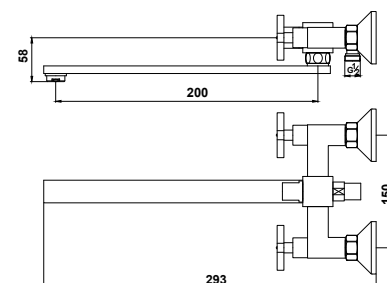

арт. 28055

Смеситель для ванны с двумя рукоятками

цвет: хром
материал: латунь
кранбукс: керамический
излив: поворотный 200 мм
дивертор: встроенный, керамический