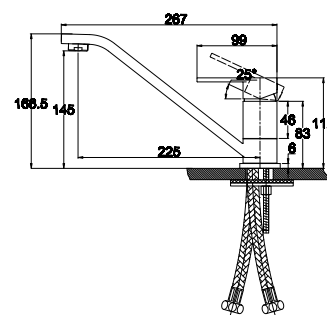

арт. 34033-2 Black Sandbeige

**Смеситель для кухни
однорычажный**

цвет: черный мрамор
материал: латунь
картридж: $\varnothing$ 35 мм
излив: поворотный