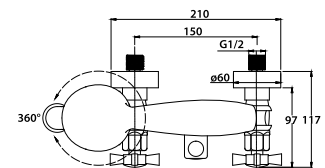

арт. 41022-1

Смеситель для ванны с двумя рукоятками

цвет: бронзовый
материал: латунь
кранбукс: керамический
излив: поворотный 170 мм
дивертор: керамический