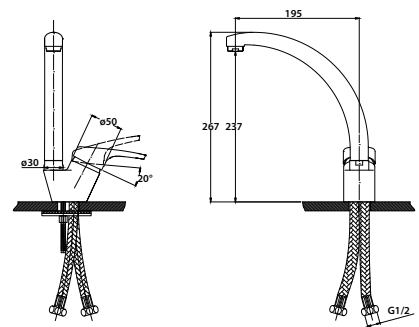

арт. 55244-4 White

Смеситель для кухни
однорычажный, боковой

цвет: белый
материал: латунь
картридж: \varnothing 40 мм
излив: поворотный,
высокий

арт. 55244-5 Dark Green

Смеситель для кухни
однорычажный, боковой