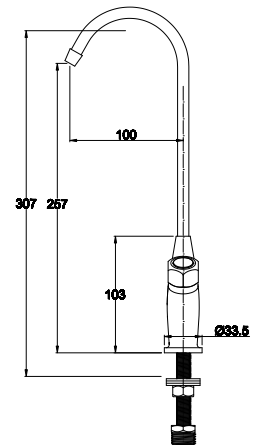

арт. 002

Смеситель для питьевой воды под фильтр

цвет: хром
материал: латунь
кранбукс: керамический
излив: поворотный
крепление: латунная гайка
комплект: переходник 3/8" x 1/2"