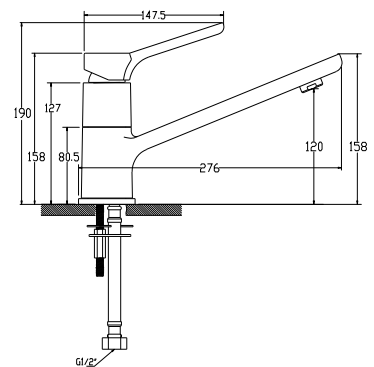

арт. 75033

**Смеситель для кухни
однорычажный**

цвет: хром
материал: латунь
картридж: $\varnothing$ 40 мм
излив: поворотный,
литой