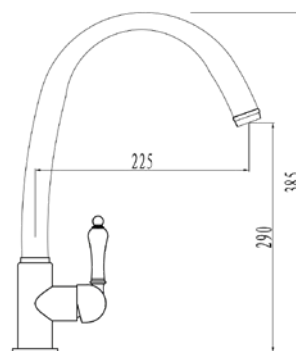

арт. 31333-4 Sandbeige

**Смеситель для кухни
однорычажный, боковой**

цвет: песочный мрамор
материал: латунь
картридж: $\varnothing$ 35 мм
излив: поворотный,
высокий
крепление: латунная гайка