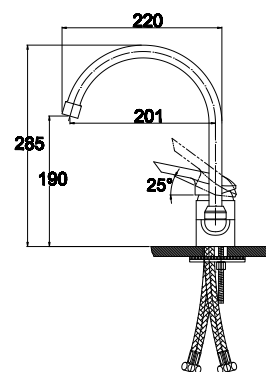

арт. 19044-1 Bronze

**Смеситель для кухни
однорычажный, боковой**

цвет: бронзовый
материал: латунь
картридж: $\varnothing$ 40 мм
излив: поворотный,
высокий