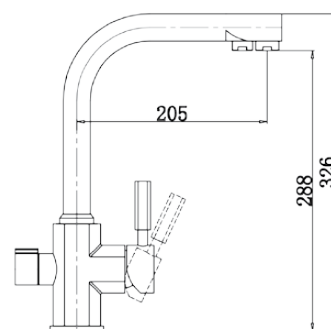

арт. 40144-3 Bronze

**Смеситель для кухни
однорычажный, боковой**

цвет: бронзовый
материал: латунь
картридж: $\varnothing$ 40 мм
излив: поворотный,
под фильтр
дивертор: керамический