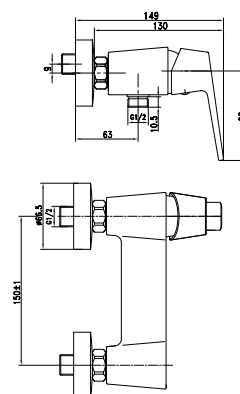

арт. 43011

**Смеситель для раковины
однорычажный**

цвет: хром
материал: латунь
картридж: $\varnothing$ 40 мм

арт. 43077

**Смеситель для душа
однорычажный**

цвет: хром
материал: латунь
картридж: $\varnothing$ 40 мм

арт. 43044

**Смеситель для кухни
однорычажный, боковой**

цвет: хром
материал: латунь
картридж: $\varnothing$ 40 мм
излив: поворотный,
высокий