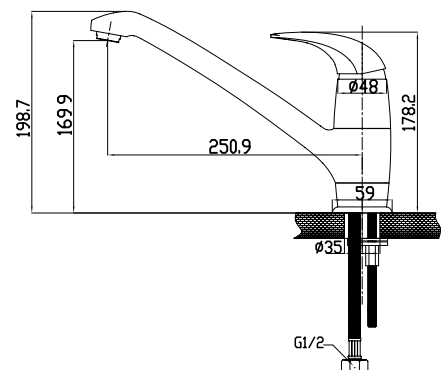

арт. 2070805

Смеситель для кухни одноручьятнь

цвет: хром
материал: латунь
картридж: $\varnothing$ 40 мм
излив: поворотный, литой