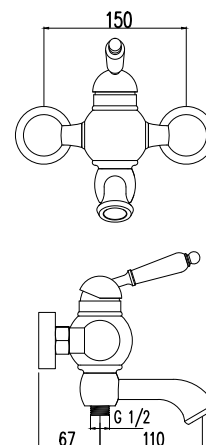

арт. 61011

**Смеситель для раковины
однорычажный**

цвет: древесный
материал: латунь, дерево
картридж: Ø 35 мм

арт. 61211

**Смеситель для раковины
однорычажный**

цвет: бежевый мрамор
материал: латунь, камень
картридж: Ø 35 мм

арт. 61022

**Смеситель для ванны
однорычажный**

цвет: древесный
материал: латунь, дерево
картридж: Ø 35 мм
излив: поворотный, короткий
дивертор: скрытый,
                          переключение
                          поворотом излива

арт. 61222

**Смеситель для ванны
однорычажный**

цвет: бежевый мрамор
материал: латунь, камень
картридж: Ø 35 мм
излив: поворотный, короткий
дивертор: скрытый,
                          переключение
                          поворотом излива