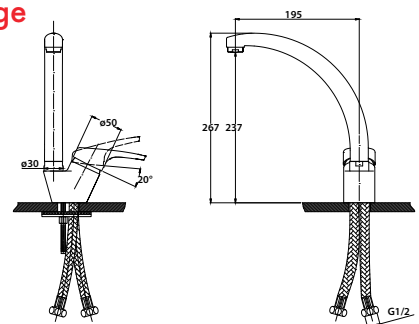

арт. 55244-6 Beige Sandbeige

Смеситель для кухни
однорычажный, боковой

цвет: бежевый мрамор
материал: латунь
картридж: $\varnothing$ 40 мм
излив: поворотный,
высокий