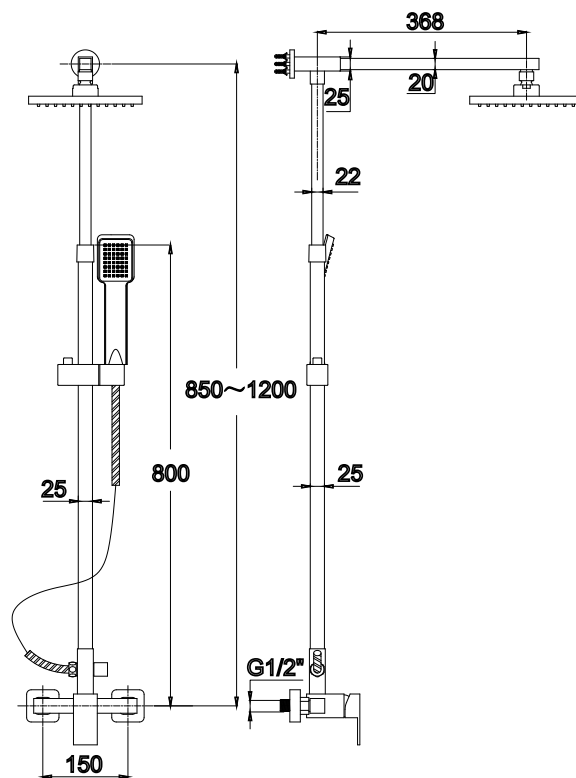

арт. LE-1110

**Душевая система
2-х режимная**

цвет: хром
материал: латунь
картридж: $\varnothing$ 40 мм
дивертор: керамический
релинг: латунный,
регулируемый