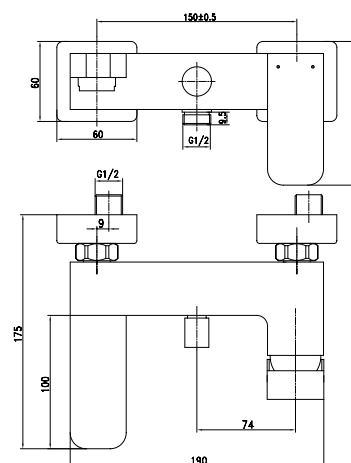

арт. 35022

**Смеситель для ванны
однорычажный**

цвет: хром
материал: латунь
картридж: $\varnothing$ 35 мм
излив: неповоротный,
короткий
дивертор: автомат

арт. 35077

**Смеситель для душа
однорычажный**

цвет: хром
материал: латунь
картридж: $\varnothing$ 35 мм