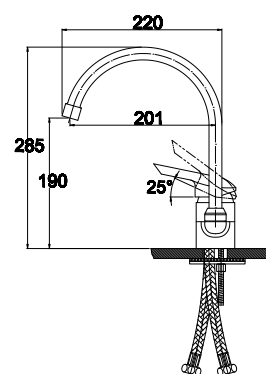

арт. 19044-1 G

**Смеситель для кухни
однорычажный, боковой**

цвет: бронзовый глянцевый
материал: латунь
картридж: $\varnothing$ 40 мм
излив: поворотный,
высокий