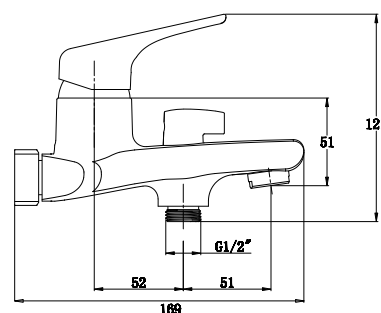

арт. 00022

**Смеситель для ванны
однорычажный**

цвет: хром
материал: латунь
картридж: $\varnothing$ 35 мм
излив: неповоротный,
короткий
дивертор: керамический