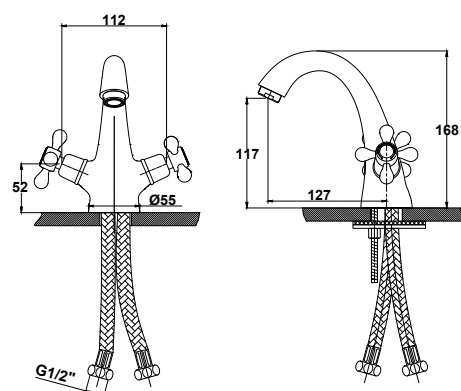

арт. 44311-1 Bronze G

Смеситель для раковины с двумя рукоятками

цвет: бронзовый
материал: глянцевый латунь
кранбукс: керамический
излив: монолитный