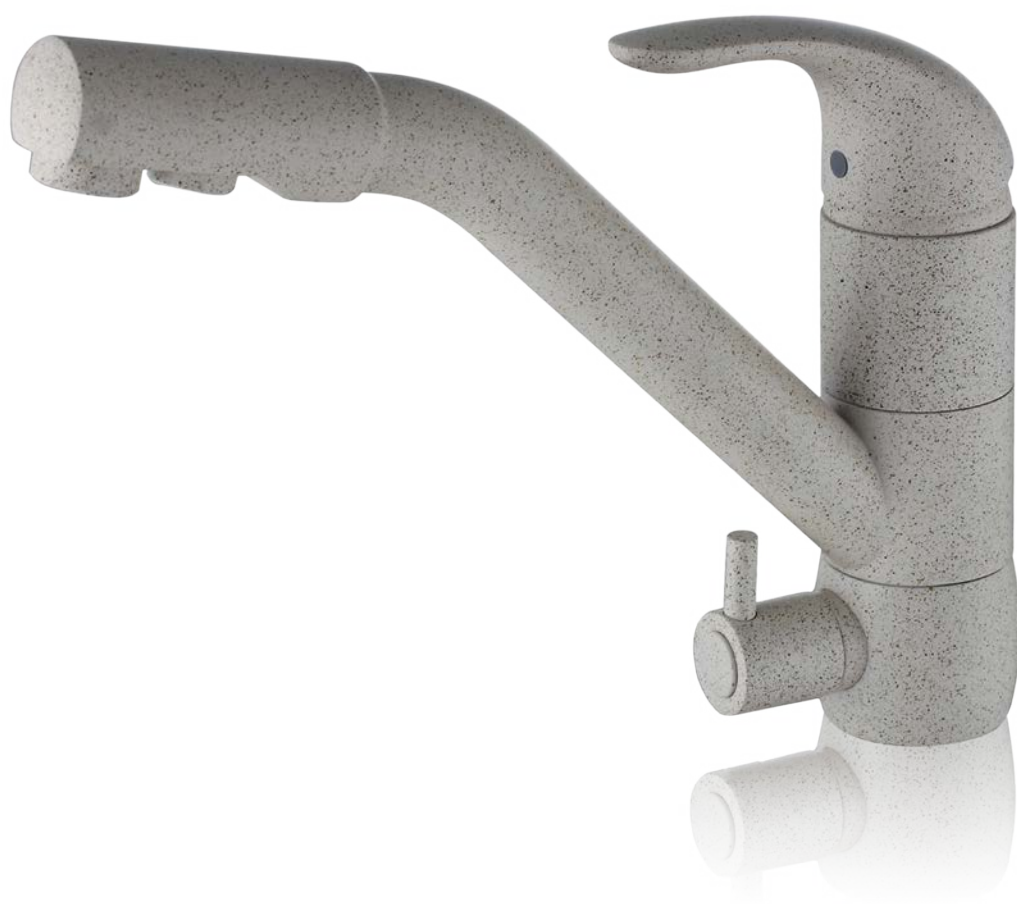

KAISER

Safira

Если вы в поисках классической минималистичной серии и предпочитаете сочетание простоты и эстетической красоты - смесители серии Safira не оставят вас равнодушными.