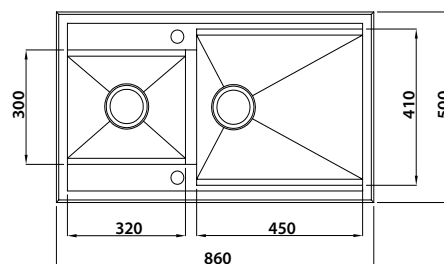

арт. KT2M-1051

**Кухонная мойка
из нержавеющей стали**

размер: 1000 x 510 x 220

комплект: сифон, крепеж