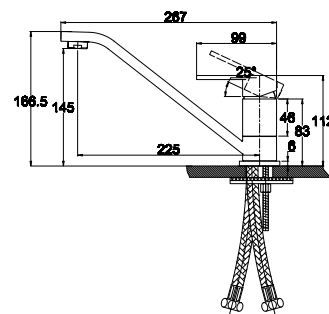

арт. 34033-5 Silver

Смеситель для кухни
однорычажный

цвет: серебро
материал: латунь
картридж: $\varnothing$ 35 мм
излив: поворотный