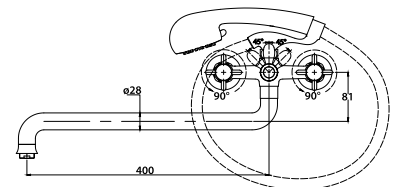

арт. 41055-1 Bronze

Смеситель для ванны с двумя рукоятками

цвет: бронзовый
материал: латунь
кранбукс: керамический
излив: поворотный 400 мм
дивертор: керамический