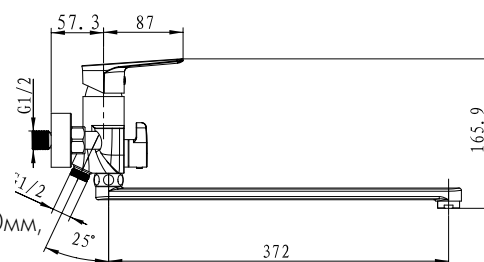

арт. 60055

**Смеситель для ванны
однорычажный**

цвет: белый, хром
материал: латунь
картридж: $\varnothing$ 35 мм
излив: поворотный 350мм,
дивертор: встроенный,
керамический