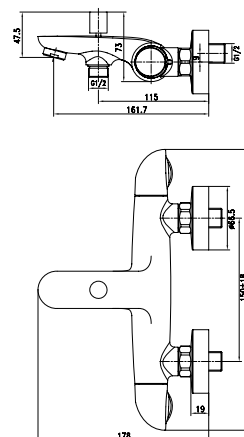

арт. 46077

Смеситель для душа с двумя рукоятками

цвет: хром
материал: латунь
кранбукс: керамический