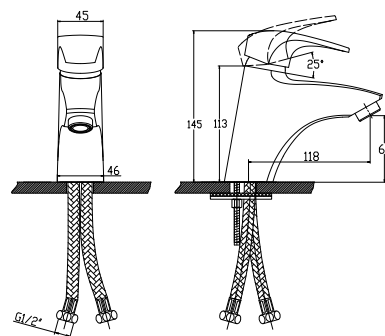

арт. 68011

**Смеситель для раковины
однорычажный**

цвет: хром
материал: латунь
картридж: $\varnothing$ 35 мм