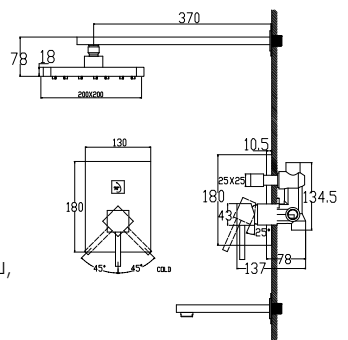

арт. 25270

**Смеситель с верхним душем
и изливом скрытого монтажа**

цвет: хром
материал: латунь
картридж: $\varnothing$ 35 мм
комплект: латунный излив, верхний душ,
латунный кронштейн душа
дивертор: керамический

арт. 25022

**Смеситель для ванны
однорычажный**

цвет: хром
материал: латунь
картридж: $\varnothing$ 35 мм
излив: неповоротный,
короткий
дивертор: автомат