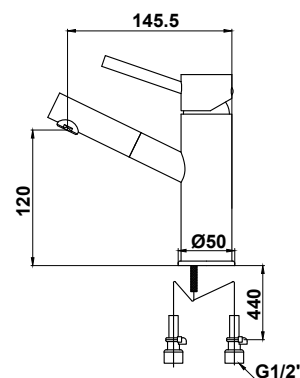

арт. 26022

**Смеситель для ванны
однорычажный**

цвет: хром
материал: латунь
картридж: $\varnothing$ 40 мм
излив: неповоротный,
короткий
дивертор: автомат

арт. 26011

**Смеситель для раковины
однорычажный**

цвет: хром
материал: латунь
картридж: $\varnothing$ 35 мм

арт. 26033

**Смеситель для кухни
однорычажный**

цвет: хром
материал: латунь
картридж: $\varnothing$ 35 мм
излив: поворотный

арт. 27011

**Смеситель для раковины
однорычажный**

цвет: хром
материал: латунь
картридж: $\varnothing$ 40 мм
излив: поворотный