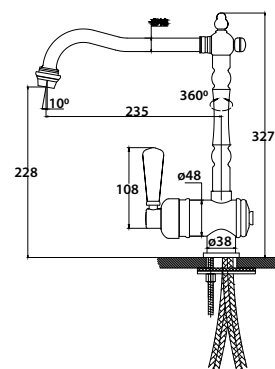

арт. 31066

**Смеситель для кухни
однорычажный, боковой**

цвет: хром
материал: латунь
картридж: $\varnothing$ 40 мм
излив: поворотный,
высокий