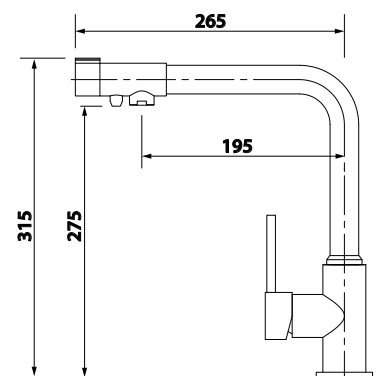

арт. 13044-4 Sandbeige

**Смеситель для кухни
однорычажный, боковой**

цвет: песочный мрамор
материал: латунь
картридж: $\varnothing$ 35 мм
излив: поворотный,
высокий,
под фильтр
дивертор: керамический