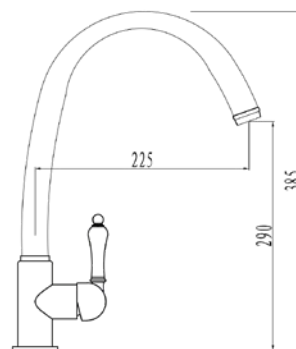

арт. 31333-3 Bronze

**Смеситель для кухни
однорычажный, боковой**

цвет: бронзовый
материал: латунь
картридж: $\varnothing$ 35 мм
излив: поворотный,
высокий
крепление: латунная гайка