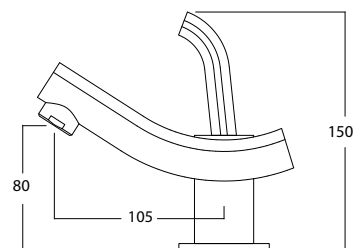

арт. 47011

**Смеситель для раковины
однорычажный**

цвет: хром
 материал: латунь
 картридж: \varnothing 25 мм
 крепление: латунная гайка

арт. 47011-3

**Смеситель для раковины
однорычажный**

цвет: бронзовый
 материал: латунь
 картридж: \varnothing 25 мм
 крепление: латунная гайка