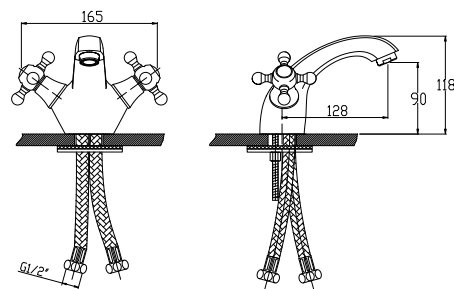

арт. 52011

**Смеситель для раковины
с двумя рукоятками**

цвет: хром
материал: латунь
кранбукс: керамический
излив: монолитный