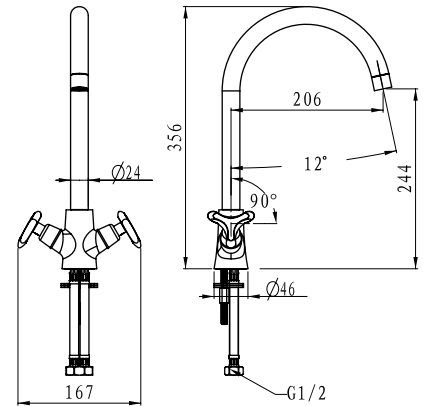

арт. 57033

Смеситель для кухни с двумя рукоятками

цвет: хром
материал: латунь
кранбукс: керамический
излив: поворотный, литой, высокий