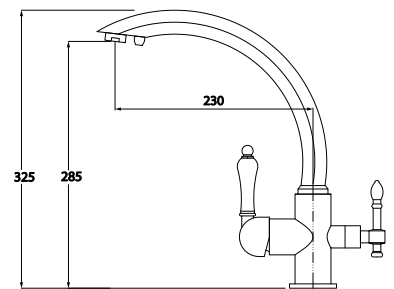

арт. 31244-1 Antique

**Смеситель для кухни
однорычажный, боковой**

цвет: старая бронза
материал: латунь
картридж: $\varnothing$ 35 мм
излив: поворотный,
высокий,
под фильтр
дивертор: керамический