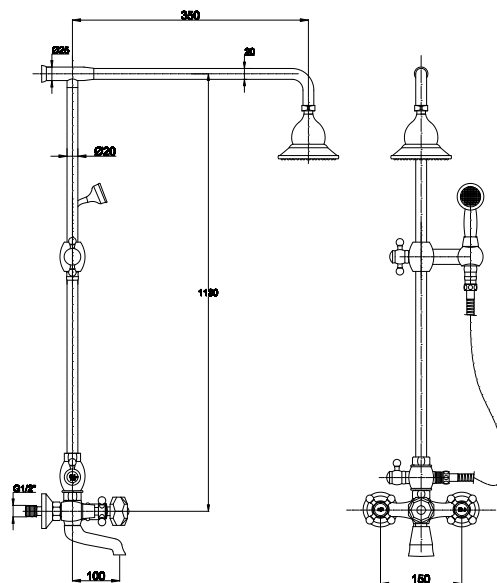

арт. SXP-90 02 Bronze
цвет: бронзовый

арт. SXP-90 03 Black
цвет: черный

**Душевая система с изливом
3-х режимная**

материал: латунь
 кранбукс: керамический
 излив: неповоротный,
 короткий
 дивертор: керамический
 лейка: латунная
 душ: латунный