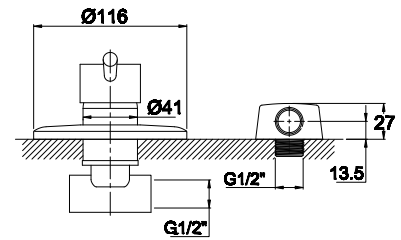

арт. 26017 Bronze

**Смеситель для душа
скрытого монтажа**

цвет: бронзовый
материал: латунь
картридж: $\varnothing 35$ мм
комплект: подключение душа
(латунь)