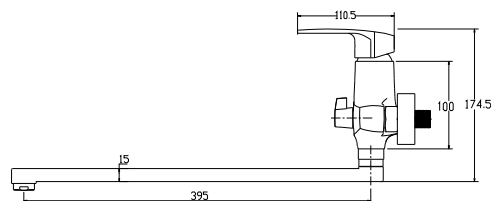

арт. 68055

**Смеситель для ванны
однорычажный**

цвет: хром
материал: латунь
картридж: $\varnothing$ 35 мм
излив: поворотный 400 мм
дивертор: встроенный,
керамический