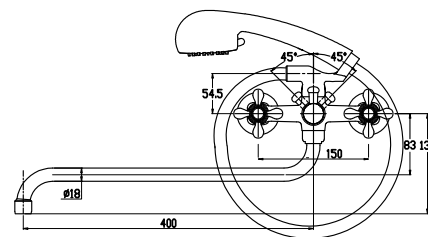

арт. 44255 Bronze

Смеситель для ванны с двумя рукоятками

цвет: бронзовый
материал: латунь
кранбукс: керамический
излив: поворотный 400 мм
дивертор: керамический