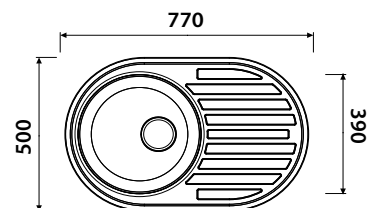

арт. KSS-7750

**Кухонная мойка
из нержавеющей стали**

размер: 770 x 500 x 180
комплект: сифон, крепеж