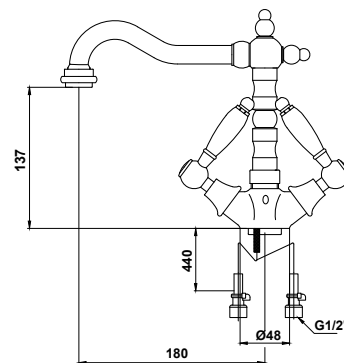

арт. 31011

**Смеситель для раковины
с двумя рукоятками**

цвет: хром
материал: латунь
кранбукс: керамический
излив: поворотный