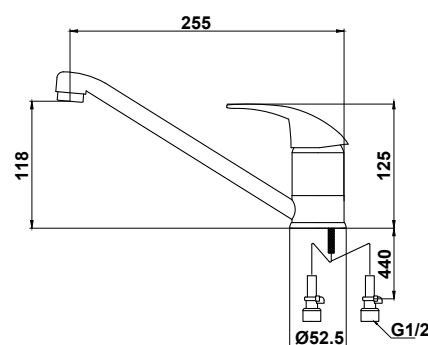

арт. 14022 Black

**Смеситель для кухни
однорычажный**

цвет: черный матовый
материал: латунь
картридж: $\varnothing$ 40 мм
излив: поворотный