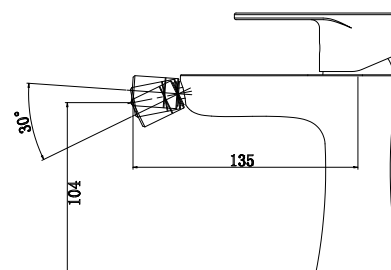

арт. 55288

**Смеситель для биде
однорычажный**

цвет: хром
материал: латунь
картридж: $\varnothing$ 35 мм