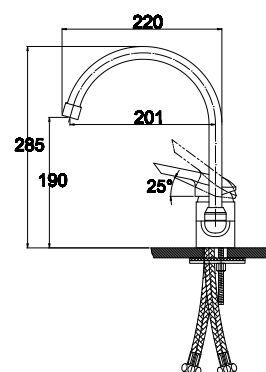

арт. 19044-1 Sandbeige

**Смеситель для кухни
однорычажный, боковой**

цвет: песочный мрамор
материал: латунь
картридж: $\varnothing$ 40 мм
излив: поворотный,
высокий