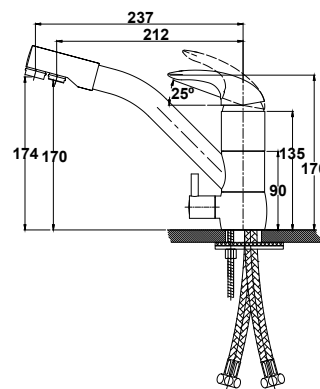

арт. 15066 Sandbeige

**Смеситель для кухни
однорычажный**

цвет: песочный мрамор
материал: латунь
картридж: $\varnothing$ 40 мм
излив: поворотный,
под фильтр
дивертор: керамический