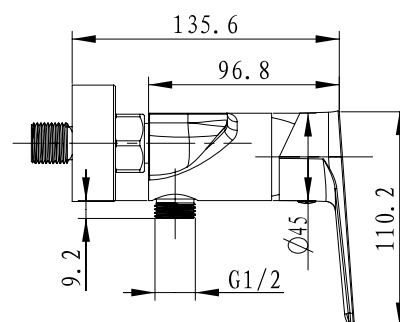

арт. 60077

**Смеситель для душа
однорычажный**

цвет: белый, хром
материал: латунь
картридж: $\varnothing$ 35 мм