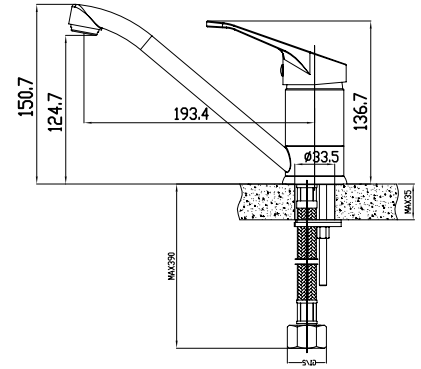

**Смеситель для кухни
однорычажный**

цвет: хром
материал: латунь
картридж: $\varnothing$ 40 мм
излив: поворотный