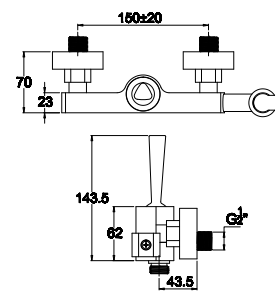

арт. 65177

**Смеситель для душа
однорычажный**

цвет: хром
материал: латунь
картридж: $\varnothing$ 35 мм
комплектация: кронштейн на корпусе