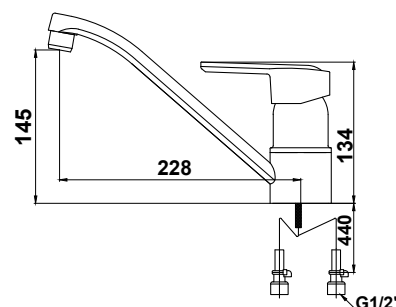

арт. 20033

**Смеситель для кухни
однорычажный**

цвет: хром
материал: латунь
картридж: $\varnothing$ 40 мм
излив: поворотный