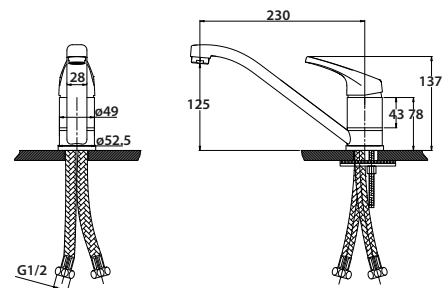

арт. 66231-5

**Смеситель для кухни
однорычажный**

цвет: серебро
материал: латунь
картридж: $\varnothing$ 40 мм
излив: поворотный