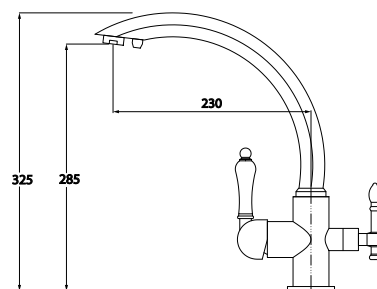

арт. 31244-10

**Смеситель для кухни
однорычажный, боковой**

цвет: белый глянцевый
 материал: латунь
 картридж: \varnothing 35 мм
 излив: поворотный,
 высокий,
 под фильтр
 дивертор: керамический

арт. 31066