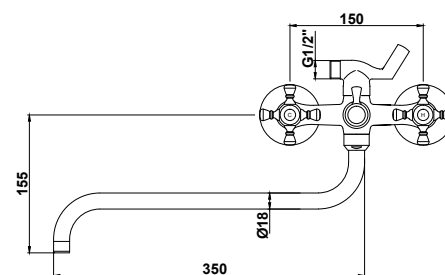

арт. 11070 К

**Смеситель для ванны
с двумя рукоятками**

цвет: хром
материал: латунь
кранбукс: керамический
излив: поворотный 350 мм
дивертор: картриджный