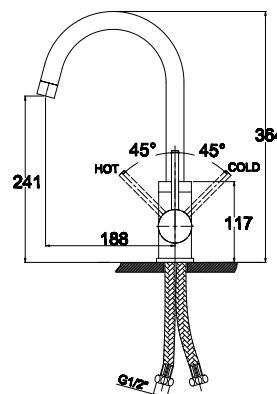

арт. 26633

**Смеситель для кухни
однорычажный, боковой**

цвет: хром
материал: латунь
картридж: $\varnothing$ 35 мм
излив: поворотный,
высокий