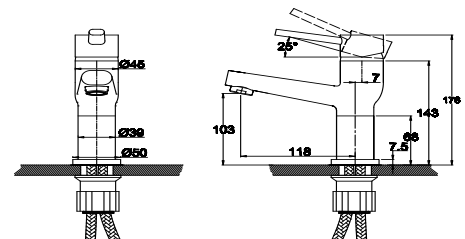

арт. 49011

**Смеситель для раковины
однорычажный**

цвет: хром
материал: латунь
картридж: $\varnothing$ 35 мм
крепление: гайка