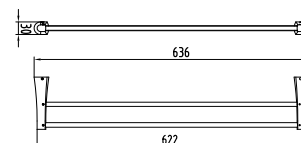

арт. KH-2027

Полотенцедержатель
KONUS