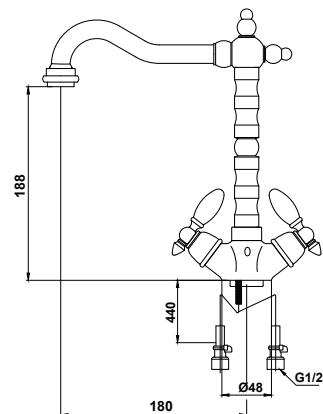

арт. 31033

**Смеситель для кухни
с двумя рукоятками**

цвет: хром
материал: латунь
кранбукс: керамический
излив: поворотный