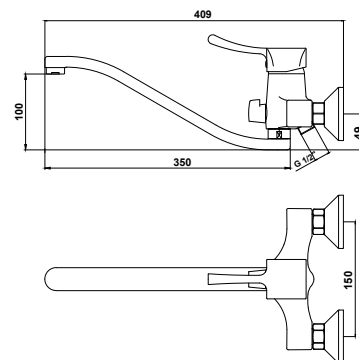

арт. 29055B

**Смеситель для ванны
однорычажный**

цвет: хром
материал: латунь
картридж: $\varnothing$ 40 мм
излив: поворотный 350 мм
дивертор: встроенный,
керамический