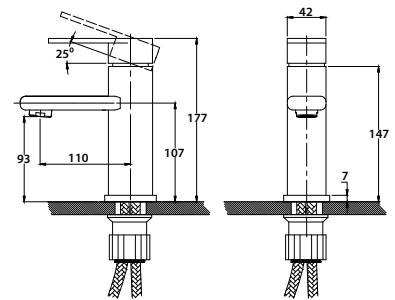

арт. 33011

**Смеситель для раковины
однорычажный**

цвет: хром
материал: латунь
картридж: $\varnothing$ 40 мм
крепление: латунная гайка

арт. 33022

**Смеситель для ванны
однорычажный**

цвет: хром
материал: латунь
картридж: $\varnothing$ 35 мм
излив: поворотный,
короткий
дивертор: встроенный,
керамический