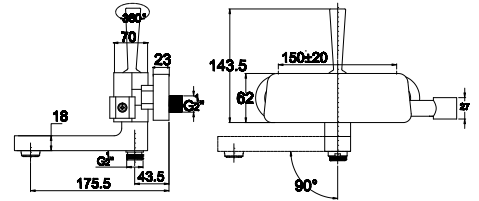

арт. 65122

**Смеситель для ванны
однорычажный**

цвет: хром
материал: латунь
картридж: $\varnothing$ 35 мм
излив: поворотный,
короткий
дивертор: скрытый,
переключение
поворотом излива
комплектация: кронштейн на корпусе