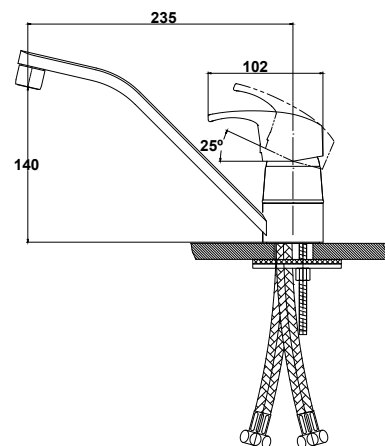

арт. 19300

**Смеситель для кухни
однорычажный**

цвет: хром
материал: латунь
картридж: $\varnothing$ 40 мм
излив: поворотный