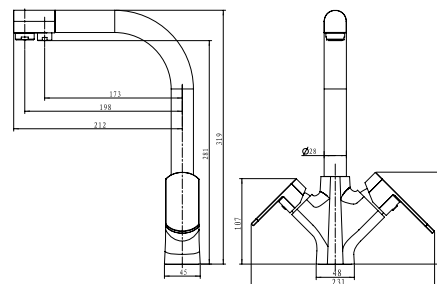

арт. 33066

**Смеситель для кухни
однорычажный, боковой**

цвет: хром
материал: латунь
картридж: $\varnothing$ 35 мм
излив: поворотный,
высокий,
под фильтр
дивертор: картриджный