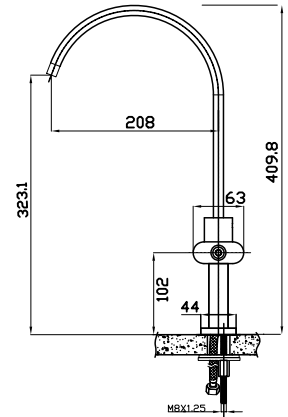

арт. 2070055

Смеситель для кухни с двумя ручьятками

цвет: хром
материал: латунь
кранбукс: керамический
излив: поворотный, высокий