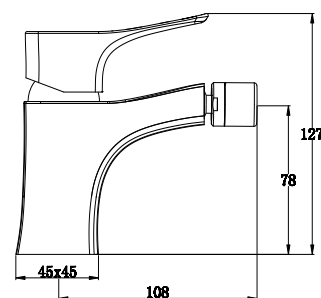

арт. 76088

**Смеситель для биде
однорычажный**

цвет: хром
материал: латунь
картридж: $\varnothing$ 35 мм