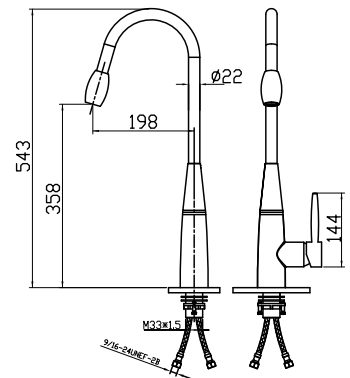

арт. 2070837

**Смеситель для кухни
однорычажный, боковой**

цвет: хром
материал: латунь
картридж: $\varnothing$ 40 мм
излив: поворотный,
высокий
крепление: латунная гайка