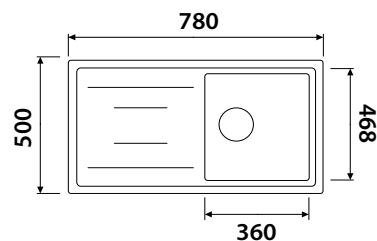

арт. KGM-7850

Кухонная гранитная мойка Classic

размер: 780 x 500 x 190
комплект: сифон, крепеж