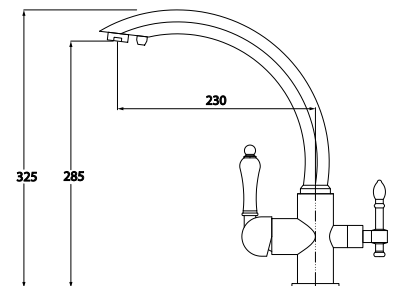

арт. 31244-5 Black

**Смеситель для кухни
однорычажный, боковой**

цвет: черный мрамор
материал: латунь
картридж: $\varnothing$ 35 мм
излив: поворотный,
высокий,
под фильтр
дивертор: керамический