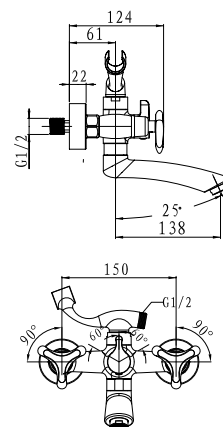

арт. 57122-1 Bronze

Смеситель для ванны с двумя рукоятками

цвет: бронзовый
материал: латунь
кранбукс: керамический
излив: поворотный 140 мм
дивертор: встроенный, керамический