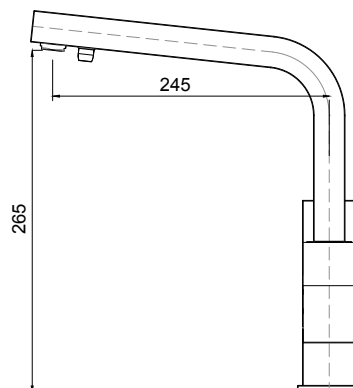

арт. 34044-3 Bronze

**Смеситель для кухни
однорычажный, боковой**

цвет: бронзовый
материал: латунь
картридж: $\varnothing$ 35 мм
излив: поворотный,
высокий,
под фильтр
дивертор: керамический