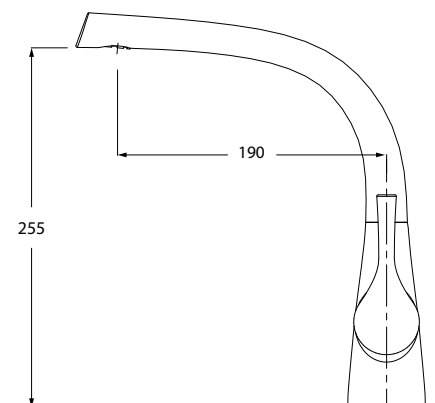

арт. 48144

**Смеситель для кухни
однорычажный, боковой**

цвет: хром
материал: латунь
картридж: $\varnothing$ 35 мм
излив: поворотный,
литой
высокий
крепление: гайка