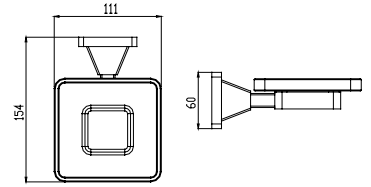

Полотенцедержатель
MODERNE

арт. KH-1031

Полотенцедержатель
MODERNE

арт. KH-1032

Крючок одинарный MODERNE

арт. KH-1033

Мыльница с настенным креплением
MODERNE

арт. KH-1034