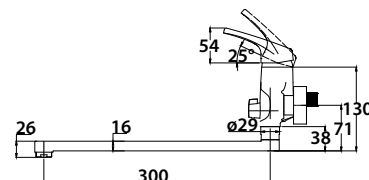

KAISER Trio

Округлые, элегантные формы, мягкие изгибы задают коллекции Trio ощущение стабильности и безмятежности. Оригинальный дизайн придает новый облик вашему интерьеру.

арт. 57033

Смеситель для кухни с двумя рукоятками