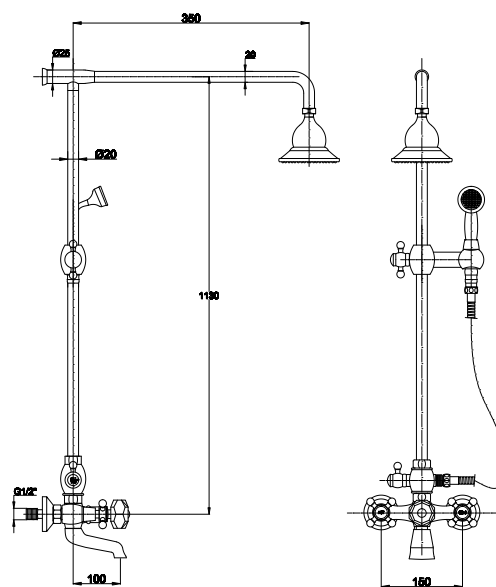

**Душевая система с изливом
3-х режимная**

материал:	латунь
кранбукс:	керамический
излив:	неповоротный, короткий
дивертор:	керамический
лейка:	латунная
душ:	латунный