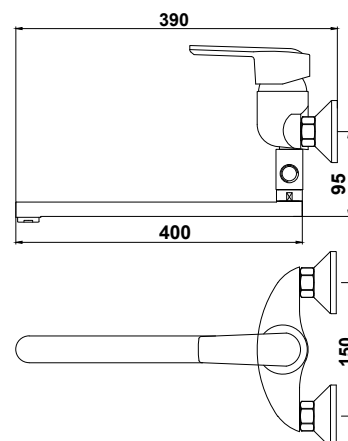

арт. 20055 K

**Смеситель для ванны
однорычажный**

цвет: хром
материал: латунь
картридж: $\varnothing$ 40 мм
излив: поворотный 400 мм
дивертор: картриджный