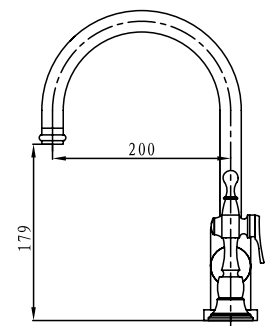

арт. 2070790

**Смеситель для кухни
однорычажный, боковой**

цвет: хром
материал: латунь
картридж: $\varnothing$ 40 мм
излив: поворотный,
высокий
крепление: латунная гайка