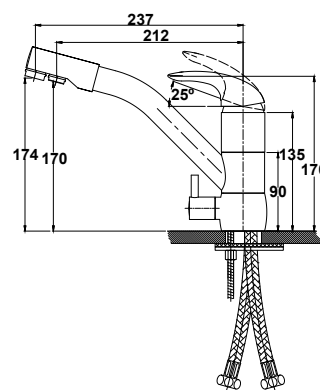

арт. 15066-5 Silver

**Смеситель для кухни
однорычажный**

цвет: серебро
материал: латунь
картридж: $\varnothing$ 40 мм
излив: поворотный,
под фильтр
дивертор: керамический