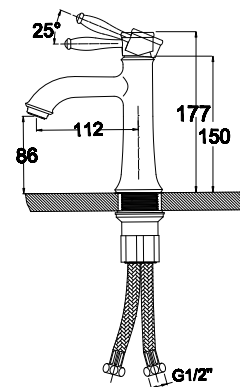

арт. 77111

**Смеситель для раковины
однорычажный**

цвет: хром
материал: латунь
картридж: $\varnothing$ 25 мм
излив: короткий,
литой
крепление: гайка