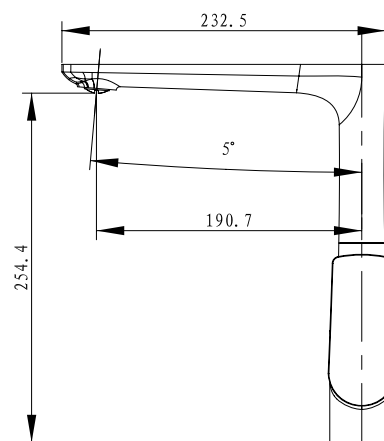

арт. 60044

**Смеситель для кухни
однорычажный, боковой**

цвет: белый, хром
материал: латунь
картридж: $\varnothing$ 35 мм
излив: поворотный, литой