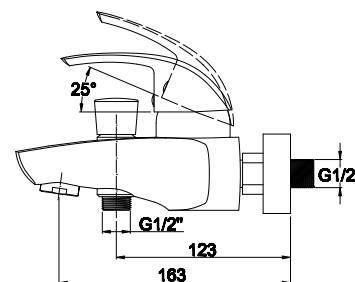

арт. 23022

**Смеситель для ванны
однорычажный**

цвет: хром
материал: латунь
картридж: $\varnothing$ 40 мм
излив: неповоротный,
короткий
дивертор: автомат

арт. 23077

прежний артикул: 23017

**Смеситель для душа
однорычажный**

цвет: хром
материал: латунь
картридж: $\varnothing$ 40 мм