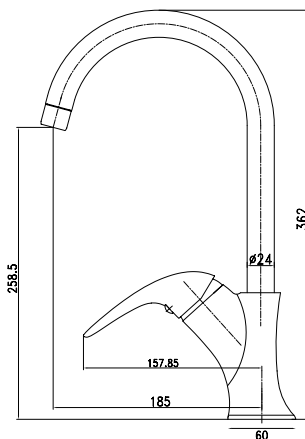

арт. 48544

**Смеситель для кухни
однорычажный, боковой**

цвет: хром
материал: латунь
картридж: $\varnothing$ 35 мм
излив: поворотный,
высокий,
под фильтр
дивертор: керамический