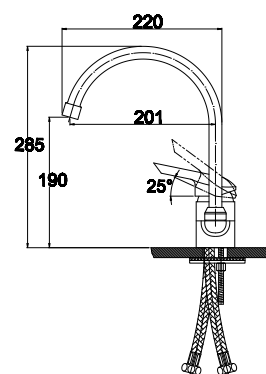

арт. 19044 Antique

**Смеситель для кухни
однорычажный, боковой**

цвет: старая бронза
материал: латунь
картридж: $\varnothing$ 40 мм
излив: поворотный,
высокий