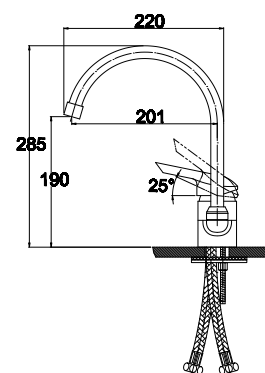

арт. 19044

Смеситель для кухни однорычажный, боковой

цвет: хром
материал: латунь
картридж: \varnothing 40 мм
излив: поворотный, высокий

**арт. 19044 Antique**

**Смеситель для кухни
однорычажный, боковой**