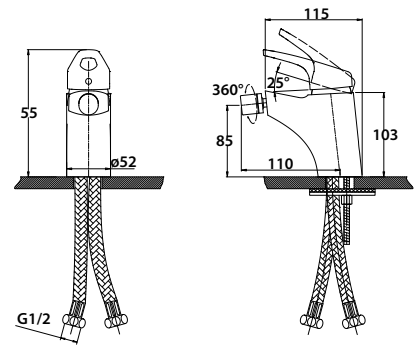

**Смеситель для биде
однорычажный**

цвет: хром
материал: латунь
картридж: $\varnothing$ 40 мм

арт. 55088-4
прежний артикул: 55215-4