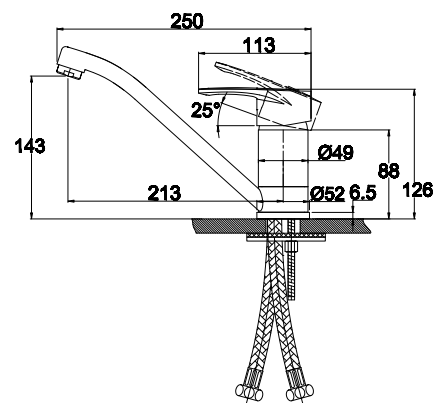

арт. 21033

**Смеситель хирургический
однорычажный**

цвет: хром
 материал: латунь
 картридж: \varnothing 40 мм
 излив: поворотный

арт. 20433

прежний артикул: 1901

**Смеситель для кухни
однорычажный**

цвет: хром
 материал: латунь
 картридж: \varnothing 40 мм
 излив: поворотный