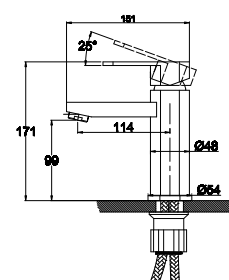

арт. 34011-1 Bronze G

**Смеситель для раковины
однорычажный**

цвет: бронзовый глянцевый
материал: латунь
картридж: $\varnothing$ 35 мм
крепление: гайка