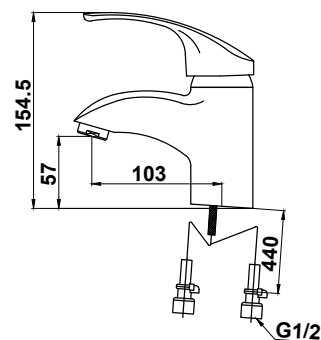

арт. 22066

**Смеситель для кухни
однорычажный**

цвет: хром
 материал: латунь
 картридж: \varnothing 40 мм
 излив: поворотный,
 с вытяжной лейкой

арт. 16011

**Смеситель для раковины
однорычажный**

цвет: хром
 материал: латунь
 картридж: \varnothing 40 мм