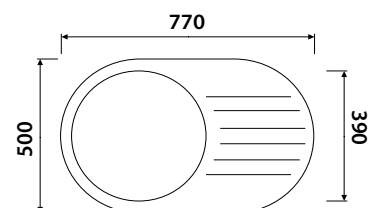

арт. KGM-490

Кухонная гранитная мойка Classic

размер: 490 x 220
комплект: сифон, крепеж

черный мрамор   серый   песочный мрамор

арт. KGM-510

Кухонная гранитная мойка Classic

размер: 510 x 220
комплект: сифон, крепеж

черный мрамор   белый   песочный   жасмин   серый

арт. KGMО-6250

Кухонная гранитная мойка Classic

размер: 620 x 500 x 200
комплект: сифон, крепеж

черный мрамор   белый   песочный   жасмин   серый   песочный мрамор

арт. KGM-7750

Кухонная гранитная мойка Classic

размер: 770 x 500 x 200
комплект: сифон, крепеж

черный мрамор   белый   песочный   жасмин   серый