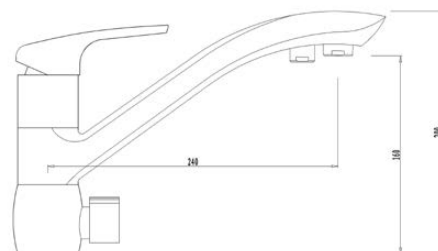

цвет: песочный мрамор
материал: латунь
картридж: $\varnothing$ 40 мм
излив: поворотный,
литой,
под фильтр
дивертор: керамический