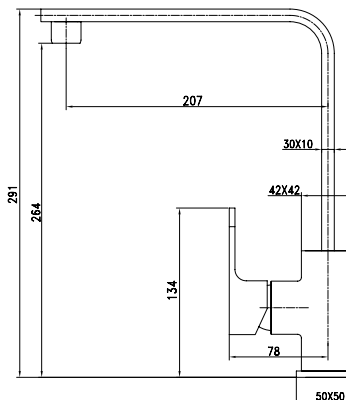

цвет: хром
материал: латунь
картридж: $\varnothing$ 35 мм
излив: поворотный, высокий

арт. 35011
Смеситель для раковины однорычажный