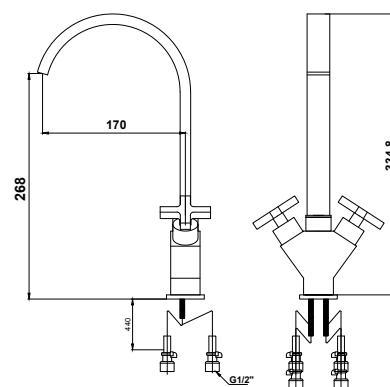

арт. 28033

Смеситель для кухни с двумя рукоятками

цвет: хром
материал: латунь
кранбукс: керамический
излив: поворотный, высокий