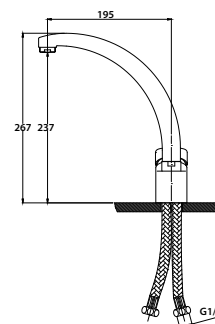

арт. 55244-7 Brown Sandbeige

**Смеситель для кухни
однорычажный, боковой**

цвет: коричневый мрамор
материал: латунь
картридж: $\varnothing$ 40 мм
излив: поворотный,
высокий