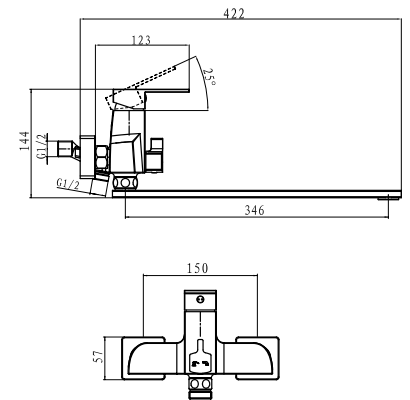

арт. 50055

**Смеситель для ванны
однорычажный**

цвет: хром
 материал: латунь
 картридж: \varnothing 35 мм
 излив: поворотный 350 мм
 дивертор: встроенный,
 керамический

арт. 51144

прежний артикул: 51044

**Смеситель для кухни
однорычажный, боковой**