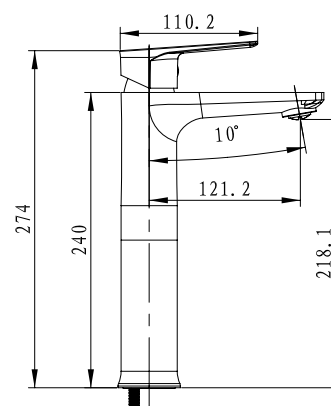

арт. 60033

**Смеситель для раковины
однорычажный**

цвет: белый, хром
материал: латунь
картридж: $\varnothing$ 35 мм