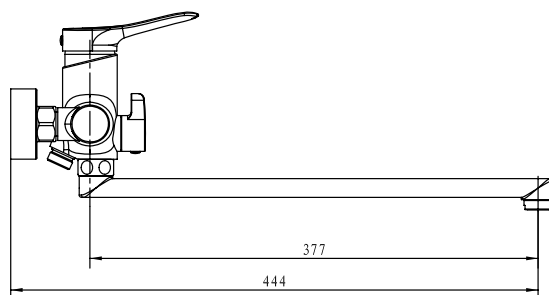

**арт. 74055****Смеситель для ванны
однорычажный**

цвет: хром
 материал: латунь
 картридж: \varnothing 35 мм
 излив: поворотный
 400 мм
 дивертор: встроенный,
 керамический

**арт. 74077****Смеситель для душа
однорычажный**