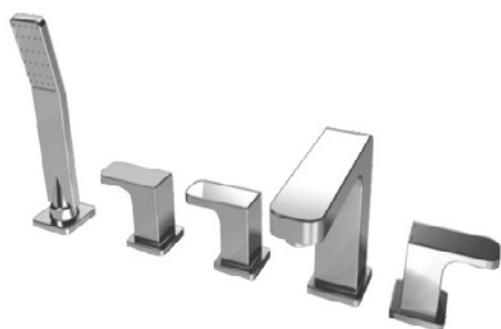

арт. 34222
Смеситель для ванны на пять отверстий

цвет: хром
материал: латунь
излив: литой
дивертор: картриджный
крепление: латунные гайки