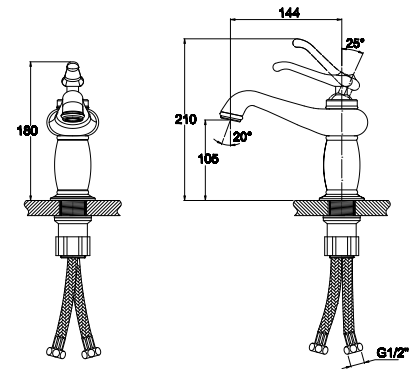

арт. 47711

**Смеситель для раковины
однорычажный**

цвет: хром
материал: латунь
картридж: \varnothing 25 мм
крепление: гайка

арт. 47711-1

**Смеситель для раковины
однорычажный**

цвет: бронзовый
материал: латунь
картридж: \varnothing 25 мм
крепление: гайка