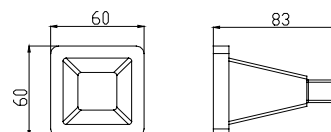

Полотенцедержатель
MODERNE

арт. KH-1031

Полотенцедержатель
MODERNE

арт. KH-1032

Крючок одинарный MODERNE

арт. KH-1033

Мыльница с настенным креплением
MODERNE

арт. KH-1034