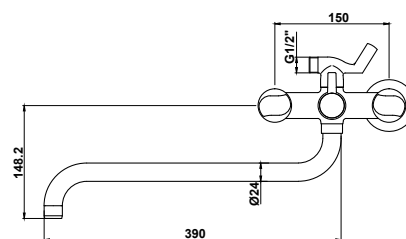

арт. 17066

Смеситель для кухни с двумя ручьятками, настенный

цвет: хром
 материал: латунь
 кранбукс: керамический
 излив: поворотный 150 мм

арт. 17055

Смеситель для ванны с двумя ручьятками

цвет: хром
 материал: латунь
 кранбукс: керамический
 излив: поворотный 350 мм
 дивертор: картриджный