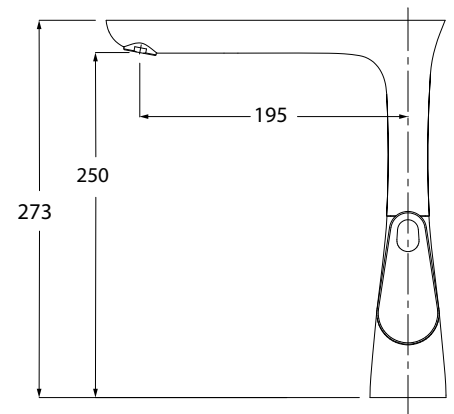

арт. 48044

**Смеситель для кухни
однорычажный, боковой**

цвет: хром
материал: латунь
картридж: $\varnothing$ 35 мм
излив: поворотный,
литой
высокий
крепление: гайка