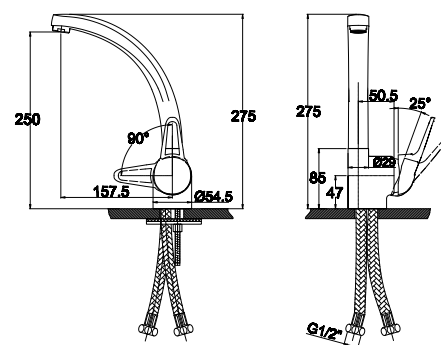

арт. 12055 Satin

**Смеситель для кухни
однорычажный, боковой**

цвет: матовый
материал: латунь
картридж: $\varnothing$ 40 мм
излив: поворотный,
высокий,
литой