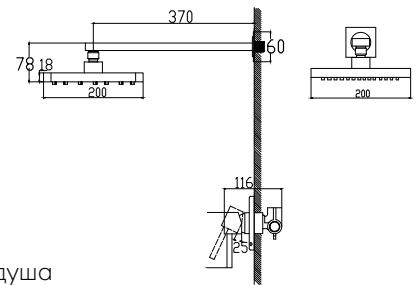

арт. 25170

**Смеситель с верхним душем
скрытого монтажа**

цвет: хром
материал: латунь
картридж: $\varnothing$ 35 мм
комплект: верхний душ,
латунный кронштейн душа