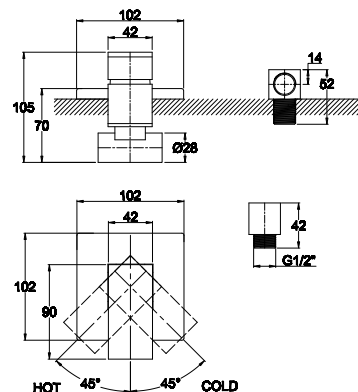

арт. 34177-4

**Смеситель для душа
скрытого монтажа**

цвет: белый
материал: латунь
картридж: $\varnothing$ 35 мм
комплект: подключение душа
(латунь)