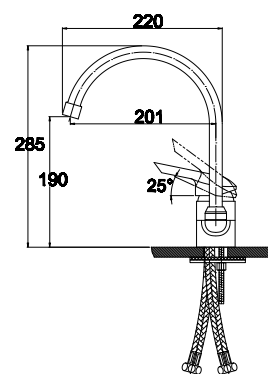

арт. 19044-20 Grey

**Смеситель для кухни
однорычажный, боковой**

цвет: серый мрамор
материал: латунь
картридж: $\varnothing$ 40 мм
излив: поворотный,
высокий