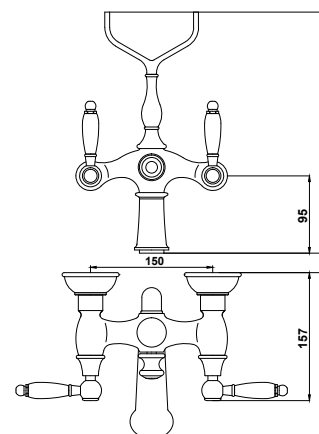

арт. 31044 Bronze

Смеситель для ванны с двумя рукоятками

цвет: бронзовый
 материал: латунь
 кранбукс: керамический
 излив: неповоротный, короткий
 дивертор: автомат

арт. 31017/26018

Смеситель для душа скрытого монтажа