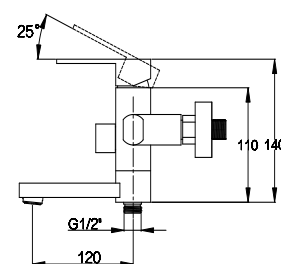

арт. 64022

**Смеситель для ванны
однорычажный**

цвет: хром
материал: латунь
картридж: $\varnothing$ 40 мм
излив: поворотный 140 мм,
короткий
дивертор: встроенный,
керамический

арт. 64077

**Смеситель для душа
однорычажный**

цвет: хром
материал: латунь
картридж: $\varnothing$ 40 мм