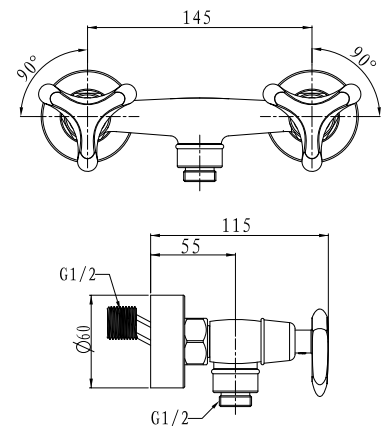

арт. 57077

Смеситель для душа с двумя рукоятками

цвет: хром
материал: латунь
кранбукс: керамический