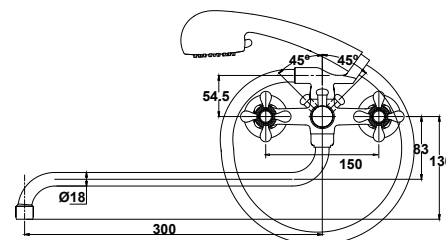

арт. 44224

Смеситель для ванны с двумя рукоятками

цвет: хром
материал: латунь
кранбукс: керамический
излив: поворотный 300 мм
дивертор: керамический