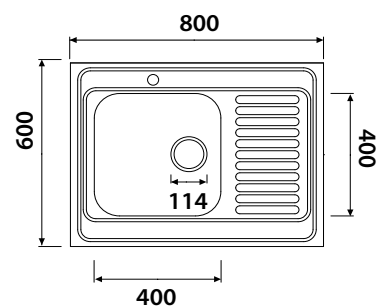

**Кухонная мойка
из нержавеющей стали**

размер: 800 x 600 x 180
комплект: сифон, крепеж

арт. KSS-8547