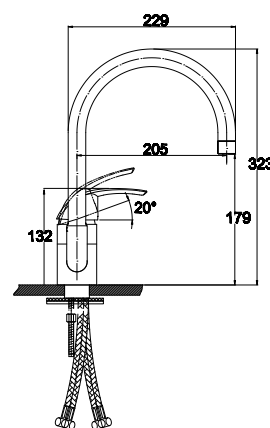

арт. 23044-20 Grey

**Смеситель для кухни
однорычажный, боковой**

цвет: серый мрамор
материал: латунь
картридж: $\varnothing$ 40 мм
излив: поворотный,
высокий