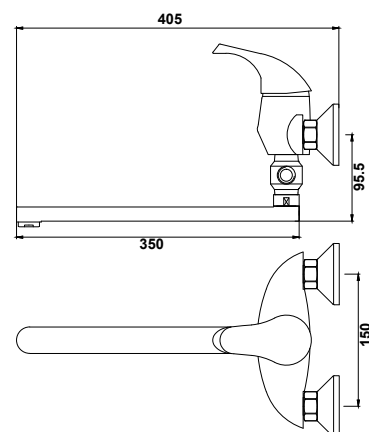

арт. 18055

**Смеситель для ванны
однорычажный**

цвет: хром
материал: латунь
картридж: $\varnothing$ 40 мм
излив: поворотный 350 мм
дивертор: картриджный