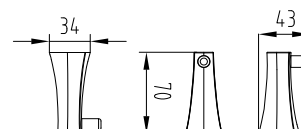

арт. KH-2022

Крючок одинарный
KONUS