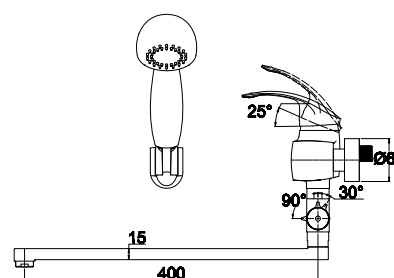

арт. 16055 K

**Смеситель для ванны
однорычажный**

цвет: хром
материал: латунь
картридж: $\varnothing$ 40 мм
излив: поворотный 400 мм
дивертор: картриджный