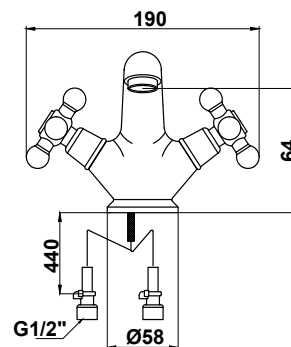

арт. 11060

Смеситель для раковины с двумя ручьятками

цвет: хром
материал: латунь
кранбукс: керамический
излив: монолитный