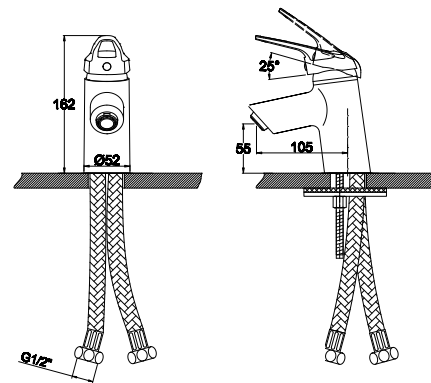

Смеситель для раковины с гигиеническим душем

цвет: хром
материал: латунь
картридж: $\varnothing$ 40 мм

арт. 12011

Смеситель для кухни однорычажный

цвет: хром
материал: латунь
картридж: $\varnothing$ 40 мм
излив: поворотный, литой