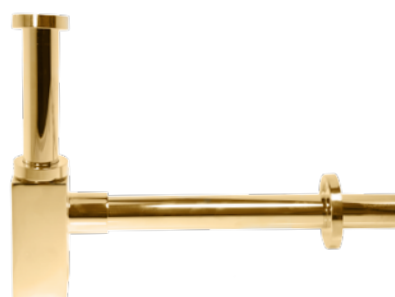

арт. 958B
Сифон для раковины
цвет: хром
материал: латунь

арт. 958B An
Сифон для раковины
цвет: бронзовый
материал: латунь

арт. 958L
Сифон для раковины
цвет: хром
материал: латунь

арт. 958L An
Сифон для раковины
цвет: бронзовый
материал: латунь

арт. 958L Gold
Сифон для раковины
цвет: золотой
материал: латунь