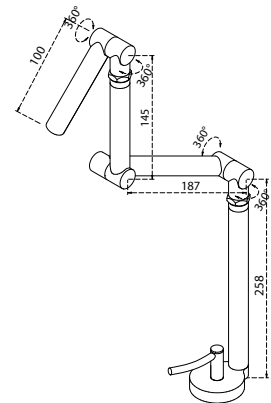

арт. 47355

**Смеситель для кухни
однорычажный**

цвет: хром
материал: латунь
картридж: $\varnothing$ 25 мм
излив: трансформер
крепление: латунная гайка