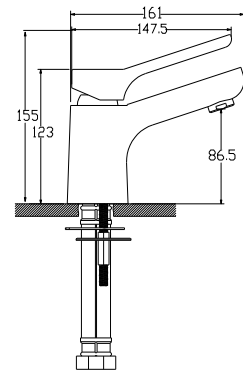

арт. 75011

**Смеситель для раковины
однорычажный**

цвет: хром
материал: латунь
картридж: $\varnothing$ 40 мм