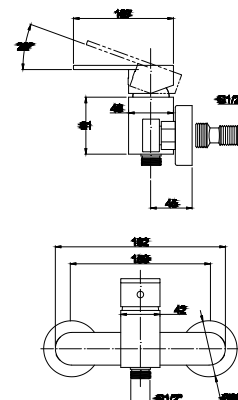

арт. 34077-1 Bronze G

**Смеситель для душа
однорычажный**

цвет: бронзовый глянцевый
материал: латунь
картридж: $\varnothing$ 35 мм

арт. 34477

**Смеситель для душа
однорычажный**

цвет: хром
материал: латунь
картридж: $\varnothing$ 35 мм