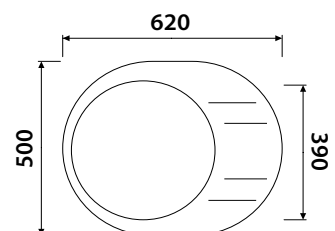

черный мрамор белый песочный жасмин серый

арт. KGMО-6250

Кухонная гранитная мойка Classic

размер: 620 x 500 x 200
комплект: сифон, крепеж

черный мрамор белый песочный жасмин серый песочный мрамор

арт. KGM-7750