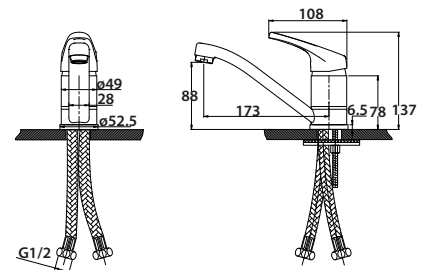

цвет: хром
материал: латунь
картридж: $\varnothing$ 40 мм
излив: поворотный 15 см