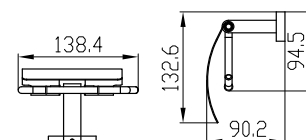

арт. KH-2013

**Мыльница с настенным креплением
GERADE**

арт. KH-2015

**Стакан с настенным креплением
GERADE**

арт. KH-2010

Бумагодержатель GERADE

арт. KH-2016

**Ершик с настенным креплением
GERADE**