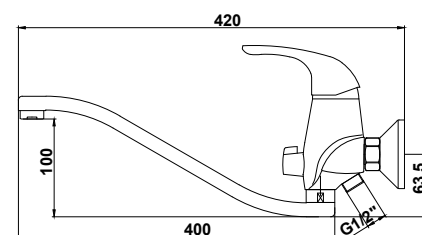

арт. 15066

**Смеситель для кухни
однорычажный**

цвет: хром
 материал: латунь
 картридж: \varnothing 40 мм
 излив: поворотный,
 под фильтр
 дивертор: керамический

арт. 15066 Antique G

**Смеситель для кухни
однорычажный**