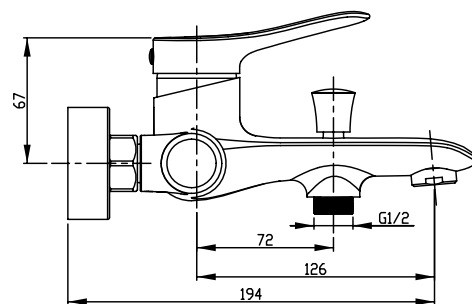

**арт. 74055****Смеситель для ванны
однорычажный**

цвет: хром
 материал: латунь
 картридж: \varnothing 35 мм
 излив: поворотный
 400 мм
 дивертор: встроенный,
 керамический

**арт. 74077****Смеситель для душа
однорычажный**