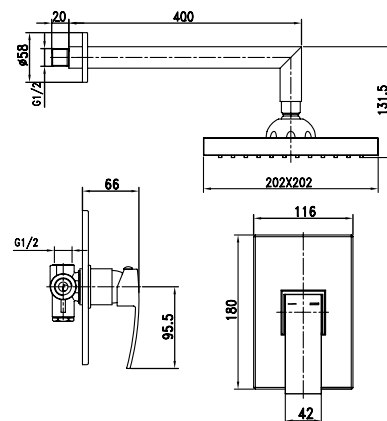

**Смеситель с верхним душем
скрытого монтажа**

цвет: хром
материал: латунь
картридж: $\varnothing$ 35 мм
комплект: латунный
кронштейн душа