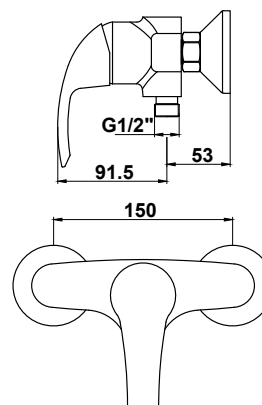

арт. 23022

**Смеситель для ванны
однорычажный**

цвет: хром
материал: латунь
картридж: $\varnothing$ 40 мм
излив: неповоротный,
короткий
дивертор: автомат

арт. 23077

прежний артикул: 23017

**Смеситель для душа
однорычажный**

цвет: хром
материал: латунь
картридж: $\varnothing$ 40 мм

арт. 23033

**Смеситель для кухни
однорычажный**

цвет: хром
материал: латунь
картридж: $\varnothing$ 40 мм
излив: поворотный

арт. 23044

**Смеситель для кухни
однорычажный, боковой**

цвет: хром
материал: латунь
картридж: $\varnothing$ 40 мм
излив: поворотный,
высокий