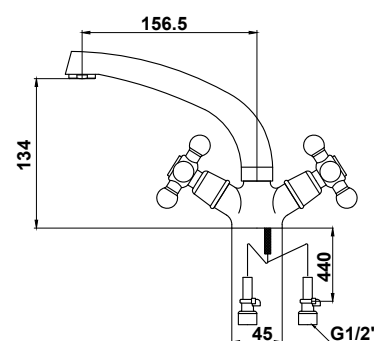

арт. 11061 Lux

Смеситель для раковины с двумя ручьятками

цвет: хром
материал: латунь
кранбукс: керамический
излив: поворотный, литой