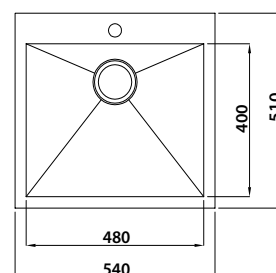

**Кухонная мойка
из нержавеющей стали**

размер: 530 x 430 x 220

комплект: сифон, крепеж

арт. KTM-5451

**Кухонная мойка
из нержавеющей стали**

размер: 540 x 510 x 220

комплект: сифон, крепеж

арт. KTM-1051