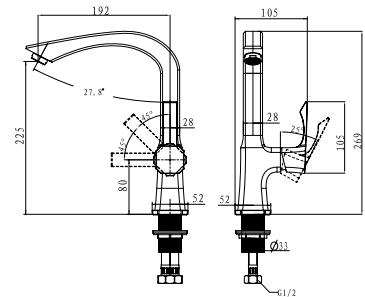

**Смеситель для кухни
однорычажный, боковой**

цвет: хром
материал: латунь
картридж: $\varnothing$ 35 мм
излив: поворотный,
высокий
крепление: гайка