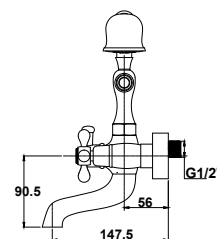

арт. 44223-1

Смеситель для ванны с двумя рукоятками

цвет: хром
материал: латунь
кранбукс: керамический
излив: неповоротный, короткий
дивертор: керамический