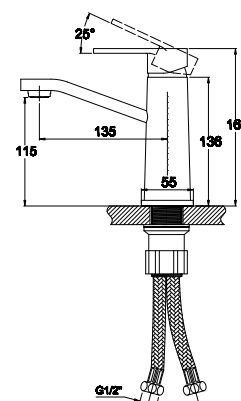

арт. 34511

**Смеситель для раковины
однорычажный**

цвет: хром
материал: латунь
картридж: $\varnothing$ 35 мм
крепление: гайка