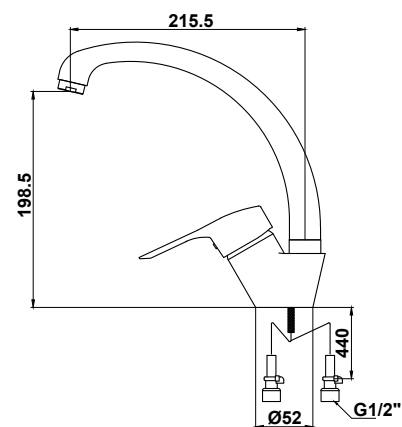

**Смеситель для кухни
однорычажный, боковой**

цвет: хром
материал: латунь
картридж: $\varnothing$ 40 мм
излив: поворотный,
высокий