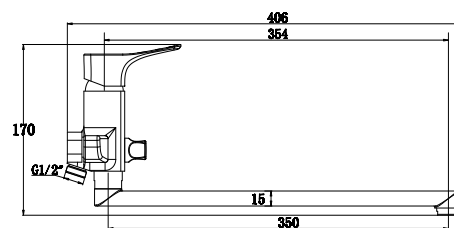

арт. 76055

**Смеситель для ванны
однорычажный**

цвет: хром
материал: латунь
картридж: $\varnothing$ 35 мм
излив: поворотный 350 мм
дивертор: встроенный,
керамический