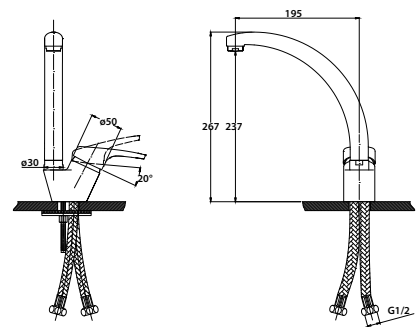

арт. 55244-5 Dark Green

Смеситель для кухни
однорычажный, боковой

цвет: зеленый мрамор
материал: латунь
картридж: $\varnothing$ 40 мм
излив: поворотный,
высокий