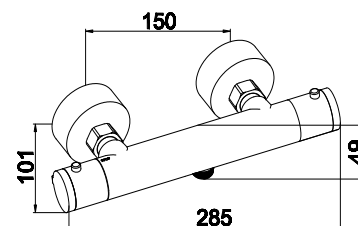

арт. 18355

Смеситель для ванны с двумя ручьятками термостатический

цвет: хром
материал: латунь
дивертор: автомат