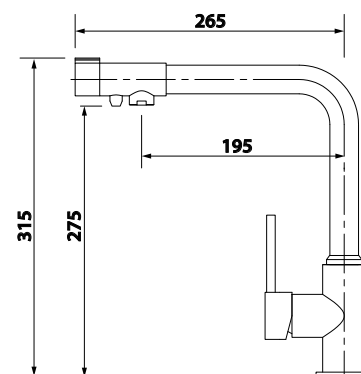

арт. 13044

**Смеситель для кухни
однорычажный, боковой**

цвет: хром
материал: латунь
картридж: $\varnothing$ 35 мм
излив: поворотный,
высокий,
под фильтр
дивертор: керамический