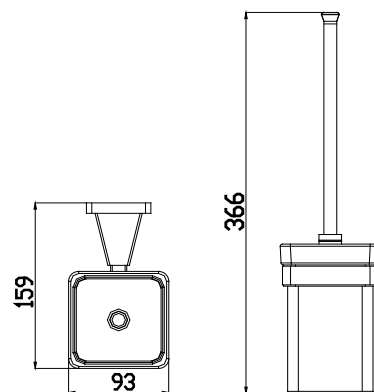

Бумагодержатель
MODERNE

арт. KH-1036

Ершик MODERNE

арт. KH-1136

Ершик с настенным креплением
MODERNE

KAISER **Аксессуары для ванной комнаты OVAL**

арт. KH-2049

Полка с полотенцедержателем
OVAL