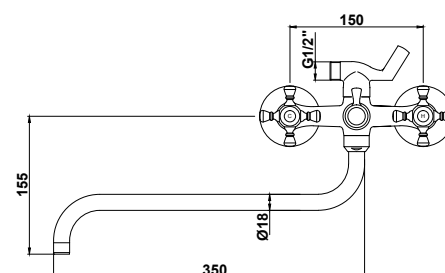

арт. 11070

**Смеситель для ванны
с двумя рукоятками**

цвет: хром
материал: латунь
кранбукс: керамический
излив: поворотный 350 мм
дивертор: шаровой