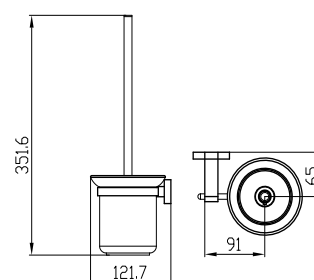

арт. KH-2013

**Мыльница с настенным креплением
GERADE**

арт. KH-2015

**Стакан с настенным креплением
GERADE**

арт. KH-2010

Бумагодержатель GERADE

арт. KH-2016

**Ершик с настенным креплением
GERADE**