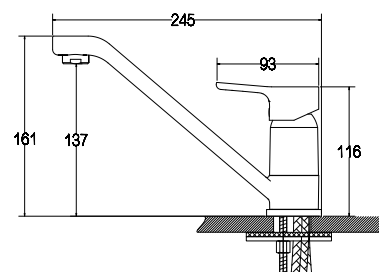

арт. 63033

**Смеситель для кухни
однорычажный**

цвет: хром
материал: латунь
картридж: $\varnothing$ 35 мм
излив: поворотный,
литой