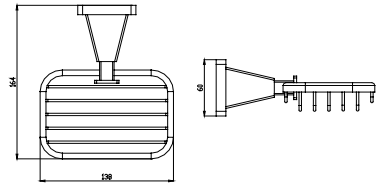

арт. KH-1034

Мыльница с настенным креплением
MODERNE