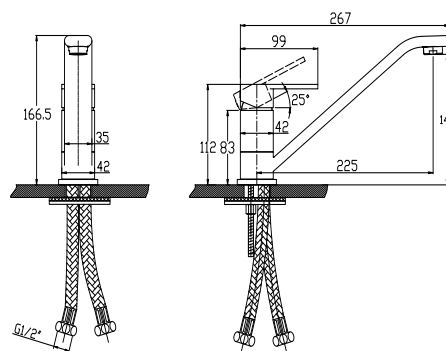

арт. 64044

Смеситель для кухни
однорычажный, боковой

цвет: хром
материал: латунь
картридж: \varnothing 40 мм
излив: поворотный,
высокий

арт. 64033

**Смеситель для кухни
однорычажный**

цвет: хром
 материал: латунь
 картридж: \varnothing 40 мм
 излив: поворотный