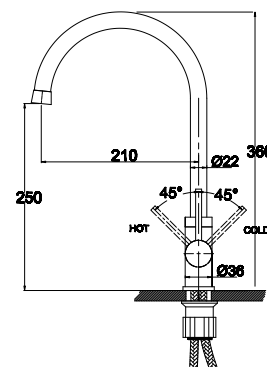

**Смеситель для кухни
однорычажный, боковой**

цвет: хром
материал: латунь
картридж: $\varnothing$ 25 мм
излив: поворотный,
высокий
крепление: латунная гайка