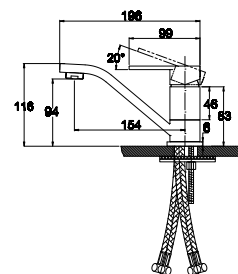

**арт. 34010-1 Bronze****Смеситель для раковины
однорычажный**

цвет: бронзовый
 материал: латунь
 картридж: \varnothing 35 мм
 излив: поворотный 15 см

**арт. 34010-4 White****Смеситель для раковины
однорычажный**