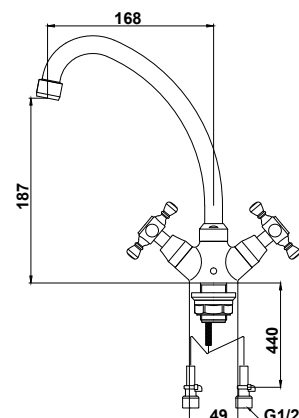

арт. 11143

**Смеситель для кухни
с двумя рукоятками**

цвет: хром
материал: латунь
кранбукс: керамический
излив: поворотный
крепление: латунная гайка
подводка: жесткая