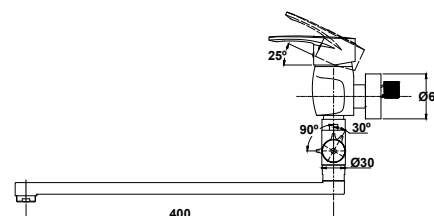

цвет: хром
материал: латунь
картридж: Ø 40 мм
излив: поворотный 350 мм
дивертор: керамический

арт. 20455 K

**Смеситель для ванны
однорычажный**

цвет: хром
материал: латунь
картридж: Ø 40 мм
излив: поворотный 400 мм
дивертор: картриджный