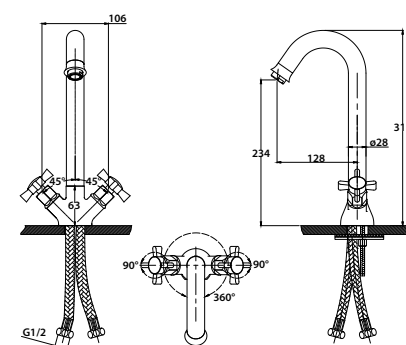

арт. 41033

Смеситель для кухни с двумя рукоятками

цвет: хром
материал: латунь
кранбукс: керамический
излив: поворотный, литой, высокий