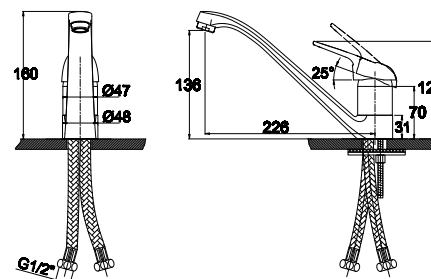

арт. 12088

прежний артикул: 12033

Смеситель для раковины с гигиеническим душем

цвет: хром
материал: латунь
картридж: $\varnothing$ 40 мм

арт. 12011

Смеситель для кухни однорычажный

цвет: хром
материал: латунь
картридж: $\varnothing$ 40 мм
излив: поворотный, литой

арт. 12011 Satin

Смеситель для кухни однорычажный

цвет: матовый
материал: латунь
картридж: $\varnothing$ 40 мм
излив: поворотный, литой

арт. 12533

Смеситель для кухни однорычажный

цвет: серебро
материал: латунь
картридж: $\varnothing$ 40 мм
излив: поворотный, литой