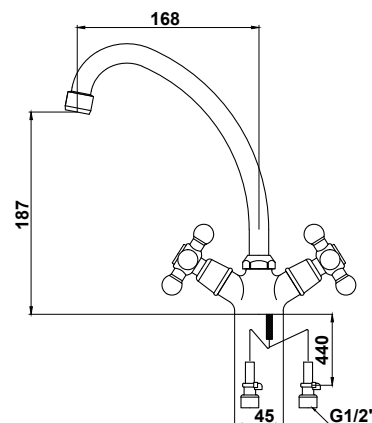

арт. 11062 Lux

Смеситель для кухни с двумя ручьятками

цвет: хром
материал: латунь
кранбукс: керамический
излив: поворотный