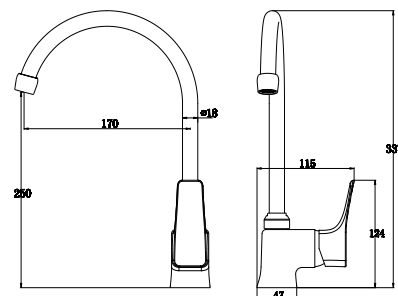

арт. 76044

**Смеситель для кухни
однорычажный, боковой**

цвет: хром
материал: латунь
картридж: $\varnothing$ 35 мм
излив: поворотный,
высокий