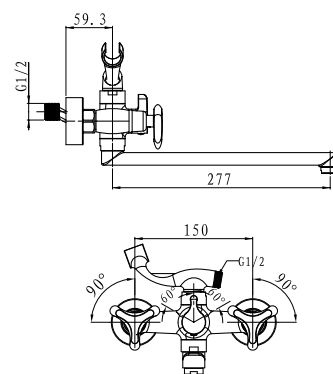

арт. 57055

Смеситель для ванны с двумя рукоятками

цвет: хром
материал: латунь
кранбукс: керамический
излив: поворотный 300 мм
дивертор: встроенный, керамический