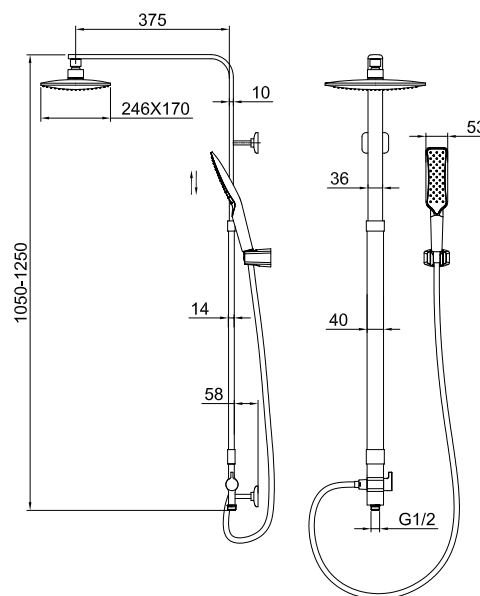

**Душевая система
без смесителя
3-х режимная**

цвет: хром
материал: латунь
дивертор: керамический
релинг: латунный,
регулируемый
цвет душа: белый