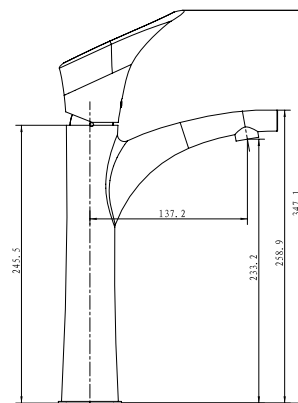

арт. 71111

**Смеситель для раковины
однорычажный**

цвет: хром
материал: латунь
картридж: $\varnothing$ 35 мм
излив: высокий