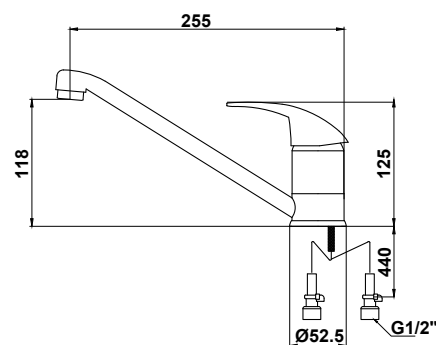

арт. 14011-6 Satin

**Смеситель для кухни
однорычажный**

цвет: матовый
материал: латунь
картридж: $\varnothing$ 40 мм
излив: поворотный