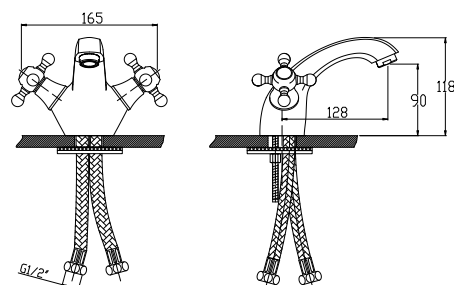

арт. 52011-2 Black Mat

**Смеситель для раковины
с двумя рукоятками**

цвет: черный матовый
материал: латунь
кранбукс: керамический
излив: монолитный