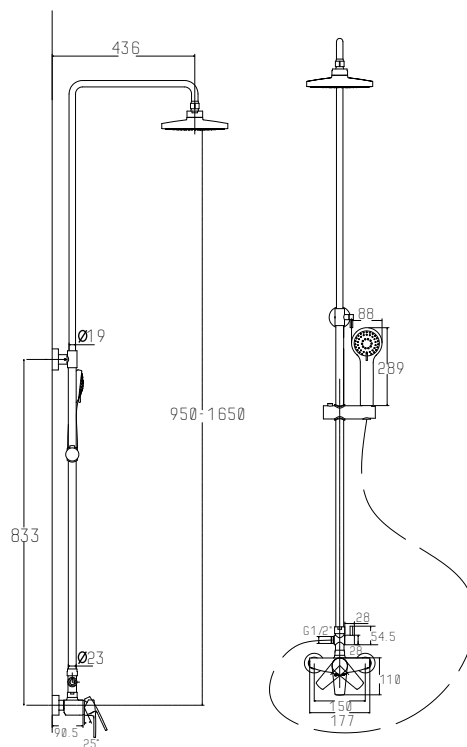

**Душевая система
2-х режимная**

цвет: хром
материал: латунь
картридж: $\varnothing$ 35 мм
дивертор: керамический
релинг: латунный
регулируемый