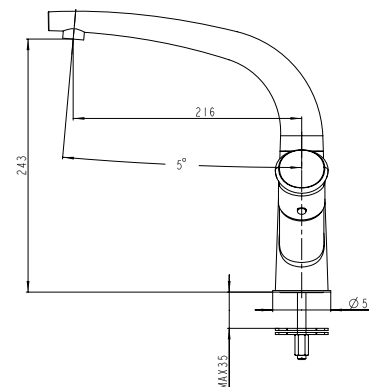

арт. 71044

**Смеситель для кухни
однорычажный, боковой**

цвет: хром
материал: латунь
картридж: $\varnothing$ 35 мм
излив: поворотный,
высокий