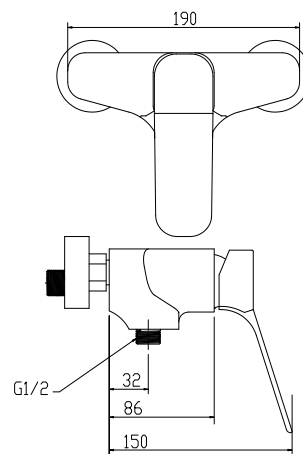

арт. 75077

**Смеситель для душа
однорычажный**

цвет: хром
материал: латунь
картридж: $\varnothing$ 40 мм