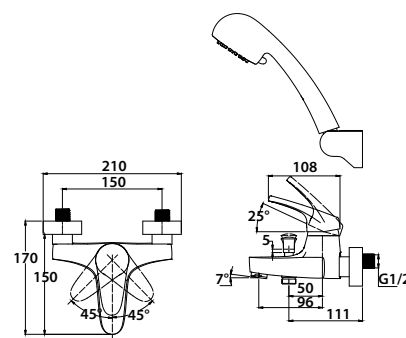

**Смеситель для ванны
однорычажный**

цвет: хром
материал: латунь
картридж: $\varnothing$ 40 мм
излив: неповоротный,
короткий
дивертор: автомат

арт. 55022-4
прежний артикул: 55221-4