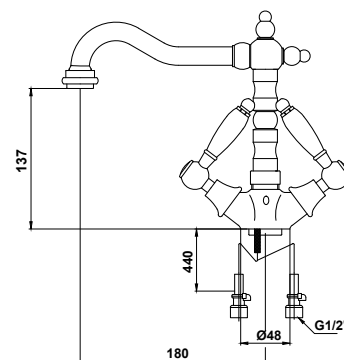

арт. 31011-1 Bronze

**Смеситель для раковины
с двумя рукоятками**

цвет: бронзовый
материал: латунь
кранбукс: керамический
излив: поворотный