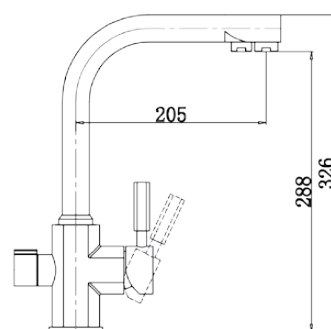

арт. 40144-5 Silver

**Смеситель для кухни
однорычажный, боковой**

цвет: серебро
материал: латунь
картридж: $\varnothing$ 40 мм
излив: поворотный,
под фильтр
дивертор: керамический