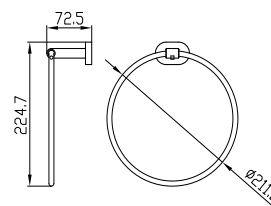

арт. KH-2011

**Полотенцедержатель круглый
GERADE**