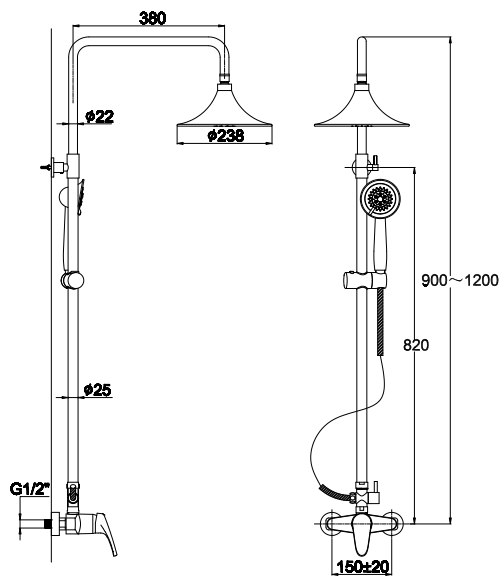

арт. 25182

**Напольная душевая система
однорычажная**

цвет: хром
 материал: латунь
 картридж: \varnothing 35 мм
 дивертор: керамический
 релинг: латунный,
 регулируемый

арт. 26182

**Напольный смеситель
для ванны**