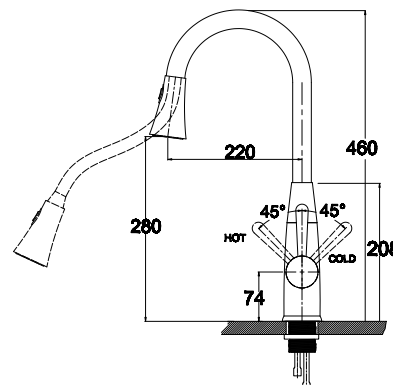

арт. 26144

**Смеситель для кухни
однорычажный, боковой**

цвет: хром
материал: латунь
картридж: $\varnothing$ 40 мм
излив: поворотный,
с вытяжной лейкой
крепление: латунная гайка