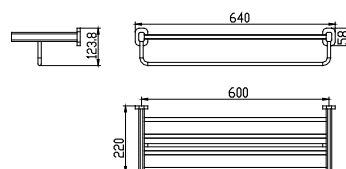

Бумагодержатель
MODERNE

арт. KH-1036

Ершик MODERNE

арт. KH-1136

Ершик с настенным креплением
MODERNE

KAISER **Аксессуары для ванной комнаты OVAL**

арт. KH-2049

Полка с полотенцедержателем
OVAL