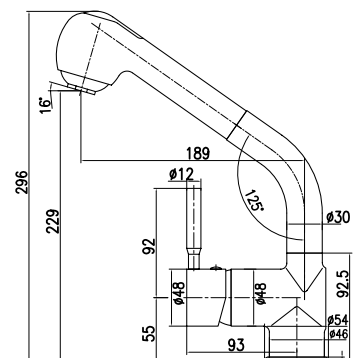

арт. 26066

**Смеситель для кухни
однорычажный, боковой**

цвет: хром
материал: латунь
картридж: $\varnothing 40$ мм
излив: поворотный,
с вытяжной лейкой