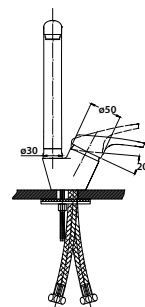

арт. 55244-9 Black

**Смеситель для кухни
однорычажный, боковой**

цвет: черный матовый
материал: латунь
картридж: $\varnothing$ 40 мм
излив: поворотный,
высокий