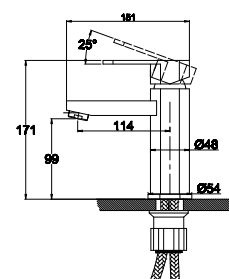

арт. 34011-1 Bronze

**Смеситель для раковины
однорычажный**

цвет: бронзовый
материал: латунь
картридж: $\varnothing$ 35 мм
крепление: гайка