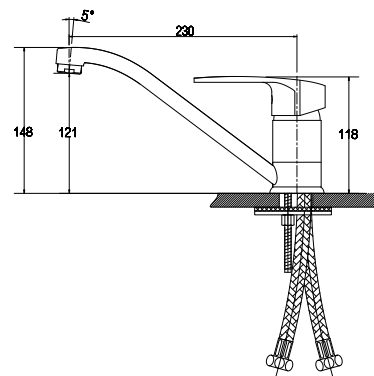

арт. 68033

**Смеситель для кухни
однорычажный**

цвет: хром
материал: латунь
картридж: $\varnothing$ 35 мм
излив: поворотный