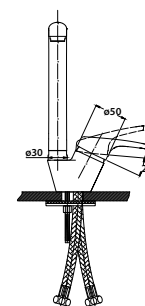

арт. 55244-19 Dark Brown

**Смеситель для кухни
однорычажный, боковой**

цвет: темно-коричневый
материал: латунь
картридж: $\varnothing$ 40 мм
излив: поворотный,
высокий