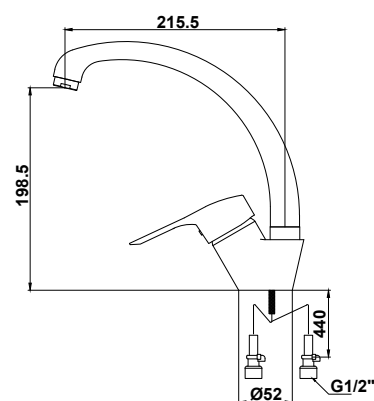

арт. 21644

прежний артикул: 1904 Satin

**Смеситель для кухни
однорычажный, боковой**

цвет: матовый
материал: латунь
картридж: Ø 40 мм
излив: поворотный,
высокий