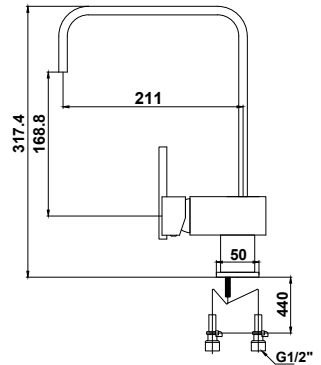

арт. 25033

**Смеситель для кухни
однорычажный, боковой**

цвет: хром
материал: латунь
картридж: $\varnothing$ 35 мм
излив: поворотный,
высокий