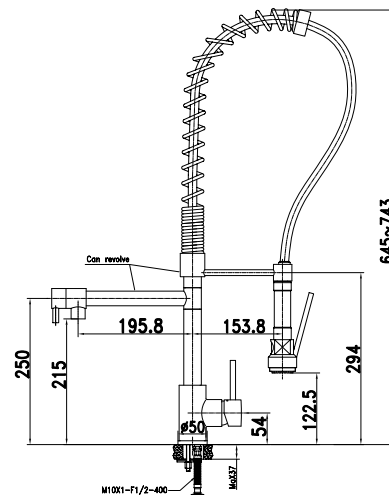

арт. 26166

**Смеситель для кухни
однорычажный, боковой**

цвет: хром
материал: латунь
картридж: $\varnothing$ 40 мм
излив: поворотный,
с вытяжной лейкой
крепление: латунная гайка