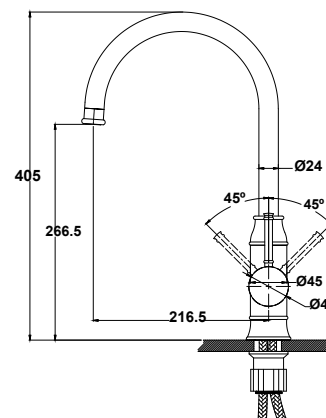

арт. 26244

**Смеситель для кухни
однорычажный, боковой**

цвет: хром
материал: латунь
картридж: $\varnothing$ 40 мм
излив: поворотный,
высокий
крепление: гайка