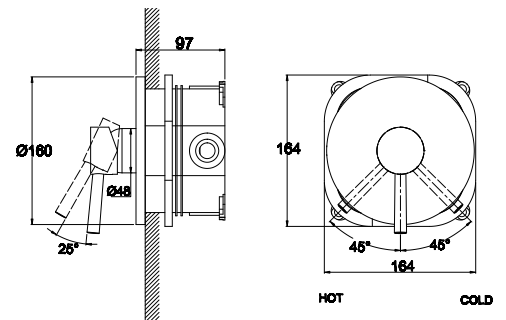

арт. 26117

**Смеситель для душа
скрытого монтажа**

цвет: хром
материал: латунь
картридж: $\varnothing 35$ мм