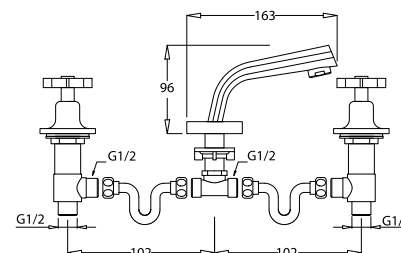

арт. 47122

**Смеситель для раковины
на три отверстия**

цвет: хром
 материал: латунь
 кранбукс: керамический
 крепление: латунные гайки

арт. 47222

**Смеситель для раковины
на три отверстия**

цвет: хром
 материал: латунь
 кранбукс: керамический
 крепление: латунные гайки