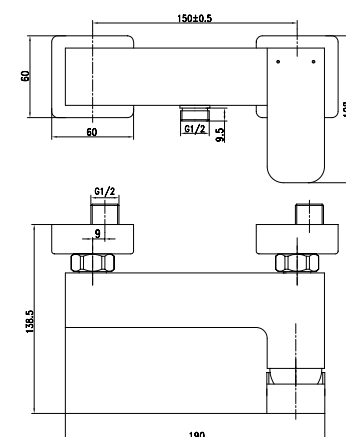

арт. 35022

**Смеситель для ванны
однорычажный**

цвет: хром
материал: латунь
картридж: $\varnothing$ 35 мм
излив: неповоротный,
короткий
дивертор: автомат

арт. 35077

**Смеситель для душа
однорычажный**

цвет: хром
материал: латунь
картридж: $\varnothing$ 35 мм

арт. 35088

**Смеситель для биде
однорычажный**

цвет: хром
материал: латунь
картридж: $\varnothing$ 35 мм