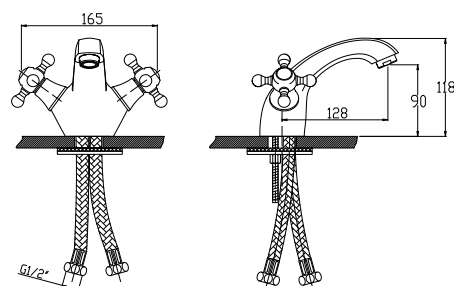

арт. 52011-1 Bronze

**Смеситель для раковины
с двумя рукоятками**

цвет: бронзовый
материал: латунь
кранбукс: керамический
излив: монолитный