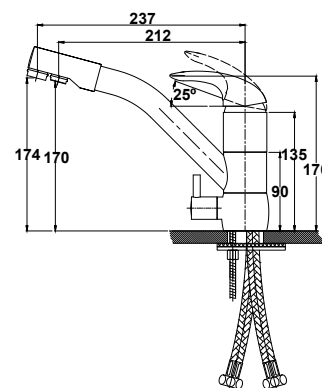

арт. 15066

**Смеситель для кухни
однорычажный**

цвет: хром
материал: латунь
картридж: $\varnothing$ 40 мм
излив: поворотный,
под фильтр
дивертор: керамический