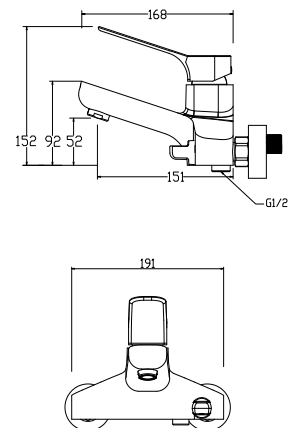

арт. 75022

**Смеситель для ванны
однорычажный**

цвет: хром
материал: латунь
картридж: $\varnothing$ 40 мм
излив: неповоротный,
короткий
дивертор: керамический