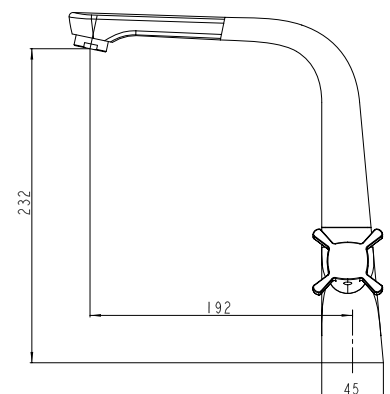

арт. 58011

Смеситель для раковины с двумя ручьятками

цвет: хром
 материал: латунь
 кранбукс: керамический
 излив: монолитный

арт. 58033

Смеситель для кухни с двумя ручьятками

цвет: хром
 материал: латунь
 кранбукс: керамический
 излив: поворотный, литой, высокий