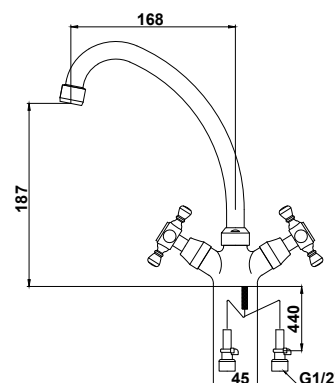

арт. 11073

**Смеситель для кухни
с двумя рукоятками**

цвет: хром
материал: латунь
кранбукс: керамический
излив: поворотный