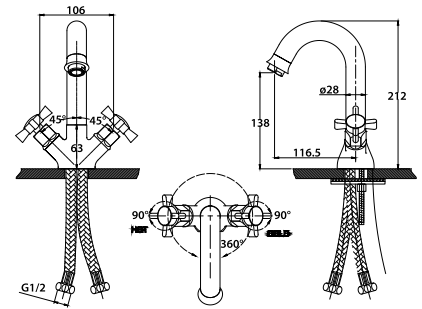

арт. 41011-1

Смеситель для раковины с двумя рукоятками

цвет: бронзовый
материал: латунь
кранбукс: керамический
излив: поворотный, литой, низкий