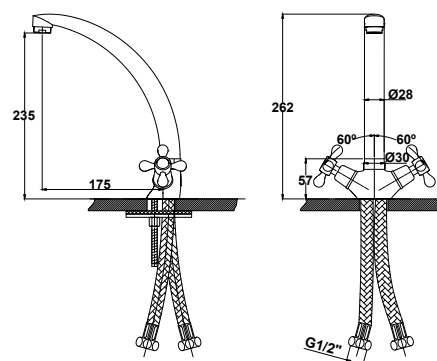

арт. 11014

Смеситель для кухни с двумя рукоятками

цвет: хром
материал: латунь
кранбукс: керамический
излив: поворотный, литой