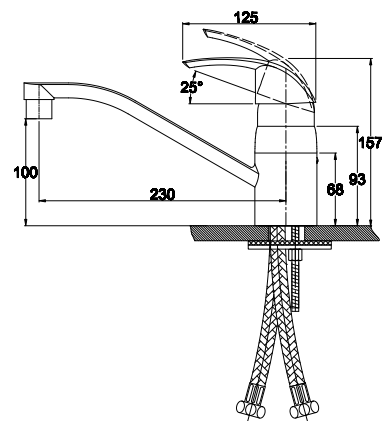

арт. 23033

**Смеситель для кухни
однорычажный**

цвет: хром
материал: латунь
картридж: $\varnothing$ 40 мм
излив: поворотный