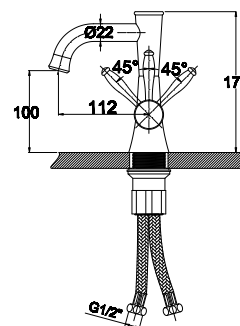

арт. 77012-1 Bronze G

**Смеситель для раковины
однорычажный**

цвет: бронзовый глянцевый
материал: латунь
картридж: $\varnothing$ 25 мм
излив: поворотный,
короткий
крепление: гайка