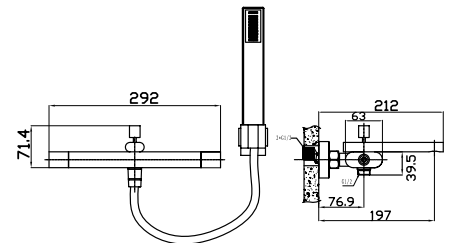

цвет: хром
 материал: латунь
 кранбукс: керамический

арт. 54022

прежний артикул: 2060024

Смеситель для ванны с двумя ручьятками

цвет: хром
 материал: латунь
 кранбукс: керамический
 дивертор: автомат

арт. 2070805