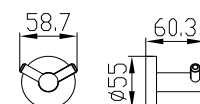

арт. KH-2002

Крючок двойной CLASSIC