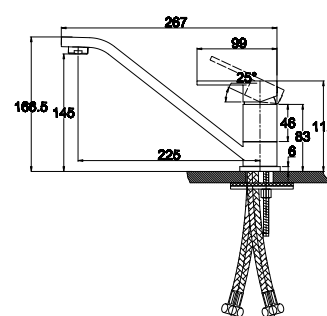

арт. 34033-1 Sandbeige

**Смеситель для кухни
однорычажный**

цвет: песочный мрамор
материал: латунь
картридж: $\varnothing$ 35 мм
излив: поворотный