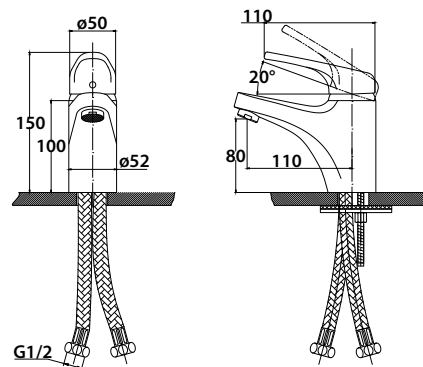

**Смеситель для раковины
однорычажный**

цвет: хром
материал: латунь
картридж: $\varnothing$ 40 мм

арт. 55011-4
прежний артикул: 55210-4