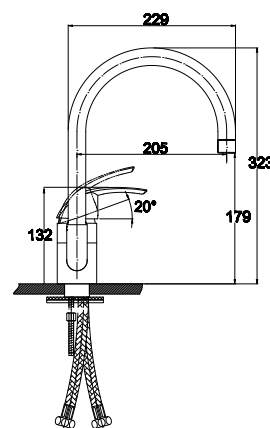

арт. 23044-5 Silver

**Смеситель для кухни
однорычажный, боковой**

цвет: серебро
материал: латунь
картридж: $\varnothing$ 40 мм
излив: поворотный,
высокий