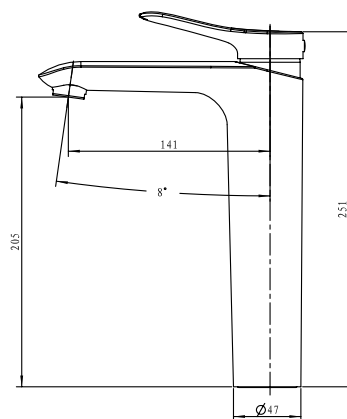

арт. 74111

**Смеситель для раковины
однорычажный**

цвет: хром
материал: латунь
картридж: $\varnothing$ 35 мм
излив: высокий