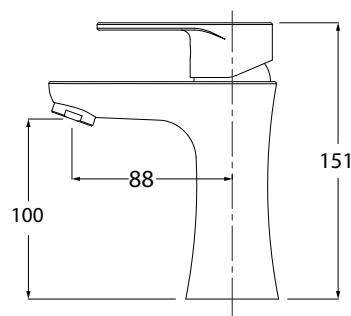

арт. 55211

**Смеситель для раковины
однорычажный**

цвет: хром
материал: латунь
картридж: $\varnothing$ 35 мм

арт. 55222

**Смеситель для ванны
однорычажный**

цвет: хром
материал: латунь
картридж: $\varnothing$ 35 мм
излив: неповоротный,
короткий
дивертор: автомат