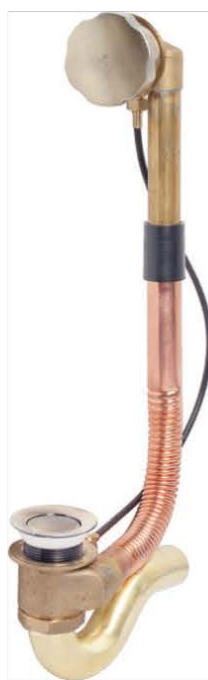

арт. 977
Сифон для биде
цвет: хром
материал: латунь

арт. 975-1
Сифон для раковины
цвет: бронзовый глянцевый
материал: латунь

арт. 975
Сифон для раковины
цвет: хром
материал: латунь

арт. 8003
Обвязка для ванны
полуавтомат
материал: латунь