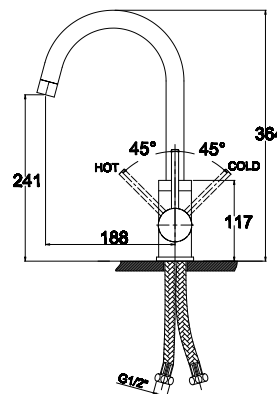

арт. 26544 Silver

**Смеситель для кухни
однорычажный, боковой**

цвет: серебро
материал: латунь
картридж: $\varnothing$ 35 мм
излив: поворотный,
высокий