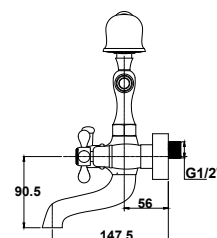

арт. 44223-3 Gold

Смеситель для ванны с двумя рукоятками

цвет: золотой
материал: латунь
кранбукс: керамический
излив: неповоротный, короткий
дивертор: керамический