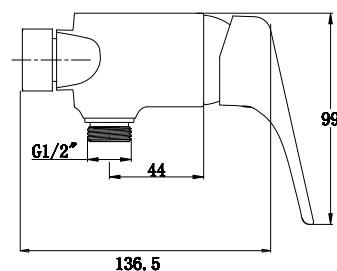

арт. 00077

Смеситель для душа
однорычажный

цвет: хром
материал: латунь
картридж: $\varnothing$ 35 мм