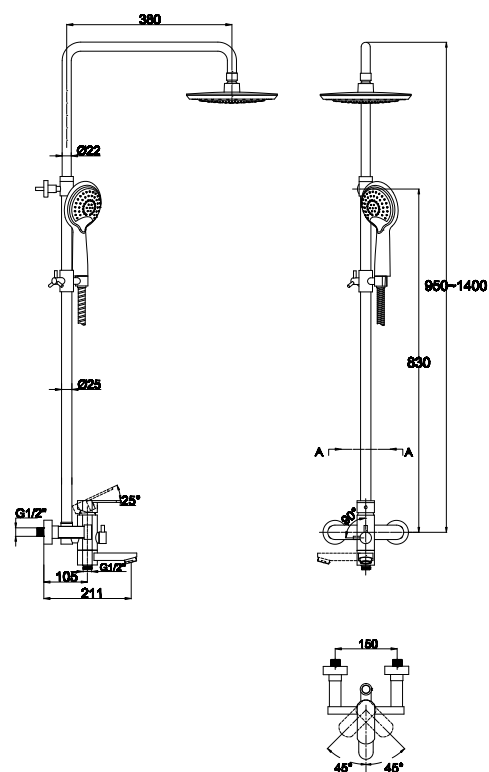

цвет душа: хром

цвет душа: черный

**Душевая система с изливом
3-х режимная**

цвет: хром
материал: латунь
картридж: $\varnothing$ 35 мм
излив: поворотный, короткий
дивертор: керамический, переключение на душ поворотом излива
релинг: латунный, регулируемый

цвет душа: оранжевый

цвет душа: белый