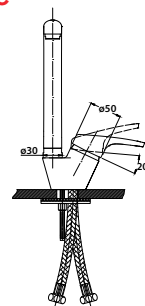

**Смеситель для кухни
однорычажный, боковой**

цвет: белый мрамор
 материал: латунь
 картридж: \varnothing 40 мм
 излив: поворотный,
 высокий

арт. 55244-9 Black

**Смеситель для кухни
однорычажный, боковой**