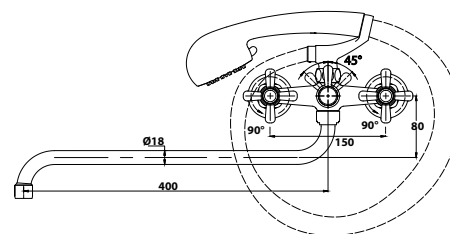

арт. 11055

Смеситель для ванны с двумя рукоятками

цвет: хром
 материал: латунь
 кранбукс: керамический
 излив: поворотный 350 мм, 400 мм
 дивертор: шаровой

арт. 10055

Смеситель для ванны с двумя рукоятками