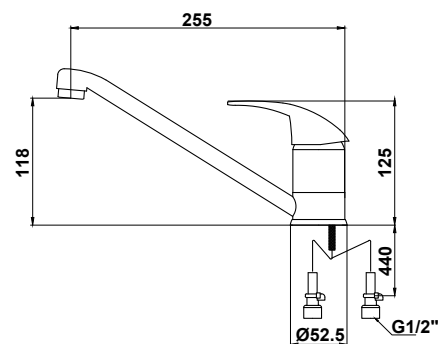

арт. 14011 Мочса

**Смеситель для кухни
однорычажный**

цвет: темный шоколад
материал: латунь
картридж: $\varnothing$ 40 мм
излив: поворотный