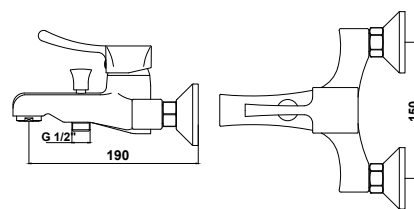

арт. 29044

**Смеситель для ванны
однорычажный**

цвет: хром
материал: латунь
картридж: $\varnothing$ 40 мм
излив: неповоротный,
короткий
дивертор: автомат