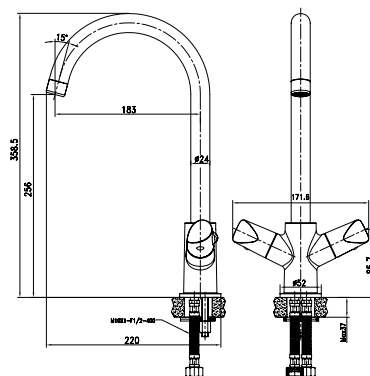

цвет: хром
 материал: латунь
 кранбукс: керамический
 излив: поворотный, литой, высокий

арт. 46022

Смеситель для ванны с двумя рукоятками

цвет: хром
 материал: латунь
 кранбукс: керамический
 излив: неповоротный, короткий
 дивертор: автомат