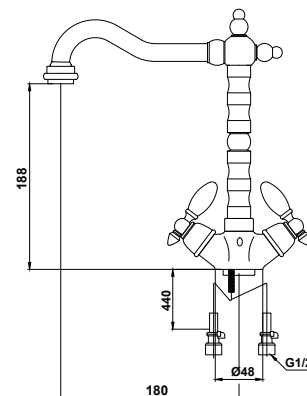

арт. 31033-1 Bronze

**Смеситель для кухни
с двумя рукоятками**

цвет: бронзовый
материал: латунь
кранбукс: керамический
излив: поворотный