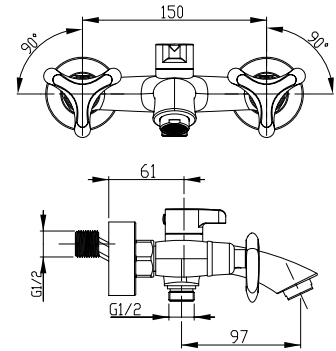

арт. 57022

Смеситель для ванны с двумя рукоятками

цвет: хром
материал: латунь
кранбукс: керамический
излив: неповоротный, короткий
дивертор: керамический