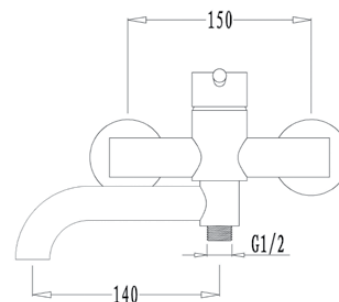

арт. 26366

**Смеситель для раковины
однорычажный, боковой**

цвет: хром
 материал: латунь
 картридж: \varnothing 35 мм
 излив: с вытяжной лейкой

арт. 26055

**Смеситель для ванны
однорычажный**

цвет: хром
 материал: латунь
 картридж: \varnothing 35 мм
 излив: поворотный,
 короткий
 дивертор: скрытый,
 переключение
 поворотом излива