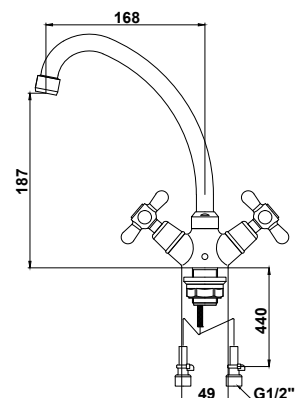

арт. 11066

Смеситель для ванны с двумя ручьяткками

цвет: хром
 материал: латунь
 кранбукс: керамический
 излив: поворотный 350 мм
 дивертор: шаровой

арт. 11133

Смеситель для кухни с двумя ручьяткками

цвет: хром
 материал: латунь
 кранбукс: керамический
 излив: поворотный
 крепление: латунная гайка
 подводка: жесткая