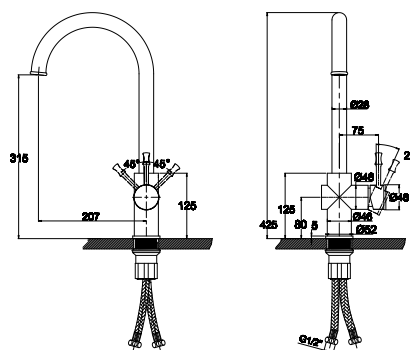

арт. 51044 Antique

**Смеситель для кухни
однорычажный, боковой**

цвет: бронзовый
материал: латунь
картридж: $\varnothing$ 35 мм
излив: поворотный,
высокий
крепление: гайка