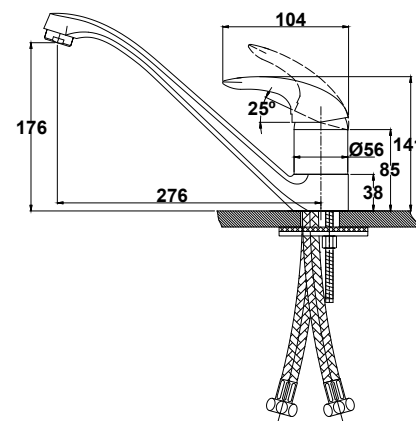

арт. 15033

**Смеситель для кухни
однорычажный**

цвет: хром
материал: латунь
картридж: $\varnothing$ 40 мм
излив: поворотный,
литой