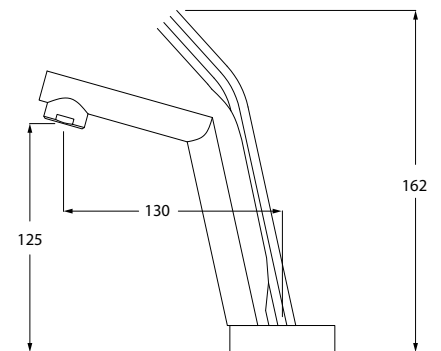

арт. 99111

Смеситель для раковины однорычажный

цвет: хром
материал: латунь
картридж: $\varnothing$ 25 мм
крепление: латунная гайка