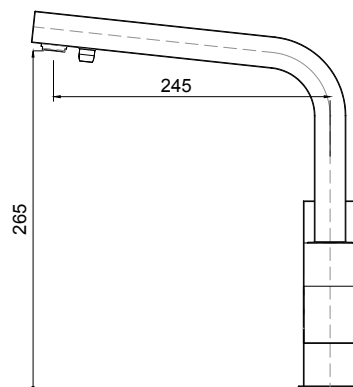

арт. 34044

Смеситель для кухни
однорычажный, боковой

цвет: хром
материал: латунь
картридж: $\varnothing$ 35 мм
излив: поворотный,
высокий,
под фильтр
дивертор: керамический