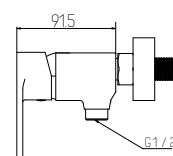

арт. 68022

**Смеситель для ванны
однорычажный**

цвет: хром
материал: латунь
картридж: $\varnothing$ 35 мм
излив: неповоротный,
короткий
дивертор: керамический

арт. 68077

**Смеситель для душа
однорычажный**

цвет: хром
материал: латунь
картридж: $\varnothing$ 35 мм