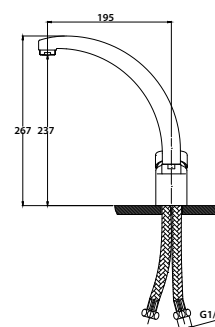

арт. 55244-8 White Sandbeige

**Смеситель для кухни
однорычажный, боковой**

цвет: белый мрамор
материал: латунь
картридж: $\varnothing$ 40 мм
излив: поворотный,
высокий