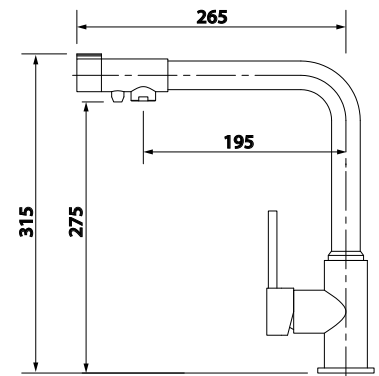

арт. 13044-5 Nickel

**Смеситель для кухни
однорычажный, боковой**

цвет: никель
материал: латунь
картридж: $\varnothing$ 35 мм
излив: поворотный,
высокий,
под фильтр
дивертор: керамический