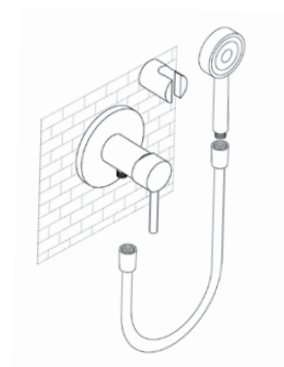

арт. 27033

**Смеситель для кухни
однорычажный**

цвет: хром
материал: латунь
картридж: $\varnothing$ 40 мм
излив: поворотный
крепление: гайка

арт. 26317

**Смеситель с душем
скрытого монтажа**

цвет: хром
материал: латунь
картридж: $\varnothing$ 35 мм

арт. 38118

**Смеситель с верхним душем
и изливом скрытого монтажа**

цвет: хром
материал: латунь
картридж: $\varnothing$ 40 мм
комплект: латунный излив,
латунный
кронштейн душа
дивертор: керамический

арт. 26177

**Смеситель для душа
скрытого монтажа**

цвет: хром
материал: латунь
картридж: $\varnothing$ 35 мм
комплект: подключение душа
(латунь)