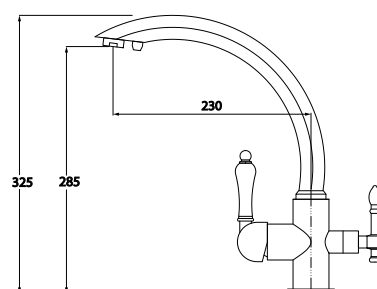

арт. 31244-10

**Смеситель для кухни
однорычажный, боковой**

цвет: белый глянцевый
материал: латунь
картридж: $\varnothing$ 35 мм
излив: поворотный,
высокий,
под фильтр
дивертор: керамический