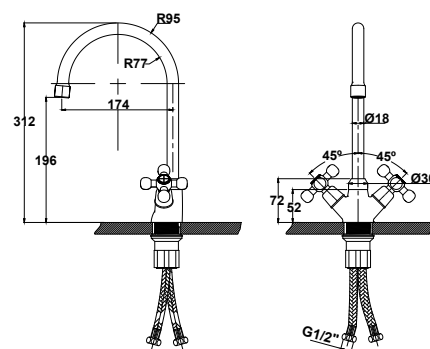

арт. 11043

Смеситель для кухни с двумя ручками

цвет: хром
материал: латунь
кранбукс: керамический
излив: поворотный, высокий
крепление: латунная гайка