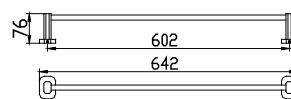

арт. KH-1136

Ершик с настенным креплением
MODERNE

KAISER **Аксессуары для ванной комнаты OVAL**

арт. KH-2049

Полка с полотенцедержателем
OVAL

арт. KH-2048

Полотенцедержатель двойной
OVAL

арт. KH-2047

Полотенцедержатель
OVAL

арт. KH-2042

Крючок двойной
OVAL

арт. KH-2043

Мыльница
с настенным креплением OVAL