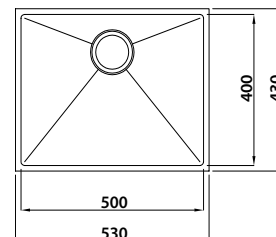

арт. KTM-5343

**Кухонная мойка
из нержавеющей стали**

размер: 530 x 430 x 220

комплект: сифон, крепеж

арт. KTM-5451

**Кухонная мойка
из нержавеющей стали**

размер: 540 x 510 x 220

комплект: сифон, крепеж