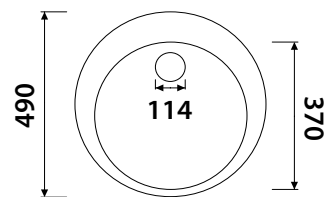

арт. KSS-490

**Кухонная мойка
из нержавеющей стали**

размер: 490 x 180
комплект: сифон, крепеж