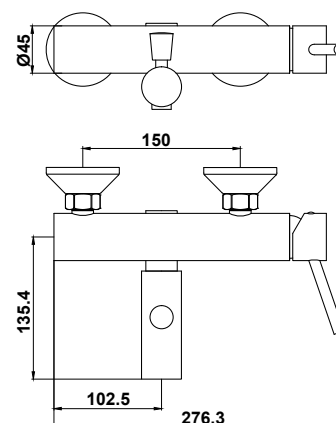

арт. 26022

**Смеситель для ванны
однорычажный**

цвет: хром
материал: латунь
картридж: $\varnothing$ 40 мм
излив: неповоротный,
короткий
дивертор: автомат

арт. 26011

**Смеситель для раковины
однорычажный**

цвет: хром
материал: латунь
картридж: $\varnothing$ 35 мм