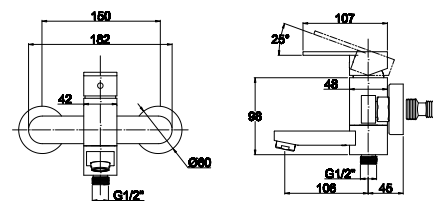

арт. 34022-1 Bronze

**Смеситель для ванны
однорычажный**

цвет: бронзовый
материал: латунь
картридж: $\varnothing$ 35 мм
излив: поворотный,
короткий
дивертор: скрытый,
переключение
поворотом излива