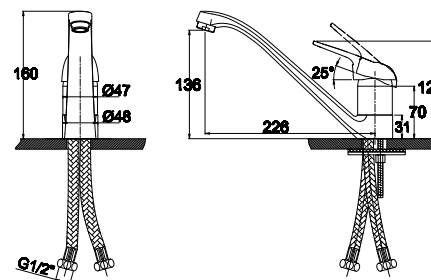

арт. 12533

Смеситель для кухни однорычажный

цвет: серебро
материал: латунь
картридж: $\varnothing$ 40 мм
излив: поворотный, литой