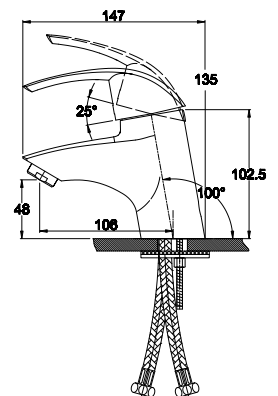

арт. 22433

прежний артикул: 2070144

**Смеситель для кухни
однорычажный**

цвет: хром
материал: латунь
картридж: $\varnothing$ 40 мм
излив: поворотный

арт. 22533

прежний артикул: 2070144 Silver

**Смеситель для кухни
однорычажный**

цвет: серебро
материал: латунь
картридж: $\varnothing$ 40 мм
излив: поворотный

арт. 22033

**Смеситель для кухни
однорычажный**

цвет: хром
материал: латунь
картридж: $\varnothing$ 40 мм
излив: поворотный,
с вытяжной лейкой

арт. 23011

**Смеситель для раковины
однорычажный**

цвет: хром
материал: латунь
картридж: $\varnothing$ 40 мм