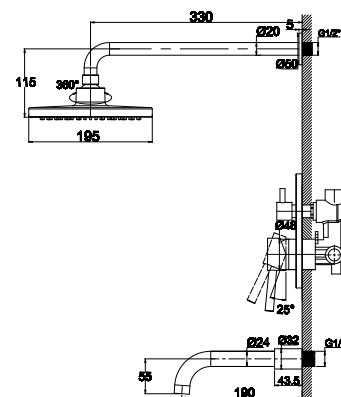

арт. 26317

**Смеситель с душем
скрытого монтажа**

цвет: хром
материал: латунь
картридж: \varnothing 35 мм

арт. 38118

**Смеситель с верхним душем
и изливом скрытого монтажа**

цвет: хром
материал: латунь
картридж: \varnothing 40 мм
комплект: латунный излив,
латунный
кронштейн душа
дивертор: керамический