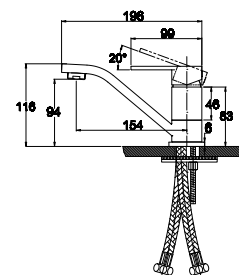

арт. 34010-4 White

**Смеситель для раковины
однорычажный**

цвет: белый
материал: латунь
картридж: $\varnothing$ 35 мм
излив: поворотный 15 см