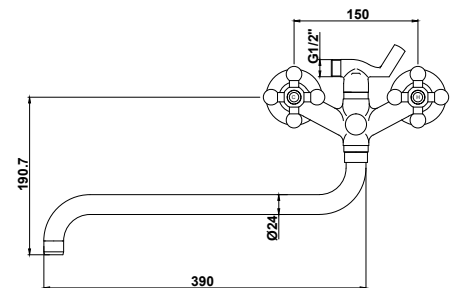

арт. 11066

Смеситель для ванны с двумя ручьяткками

цвет: хром
материал: латунь
кранбукс: керамический
излив: поворотный 350 мм
дивертор: шаровой