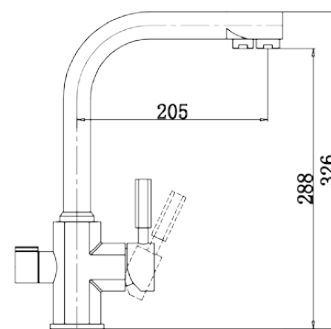

арт. 40144-2 Black

**Смеситель для кухни
однорычажный, боковой**

цвет: черный мрамор
материал: латунь
картридж: $\varnothing$ 40 мм
излив: поворотный,
под фильтр
дивертор: керамический