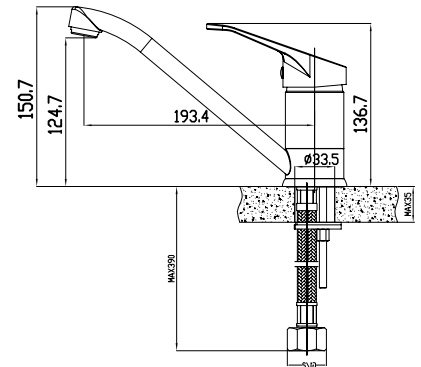

**Смеситель для кухни
однорычажный**

цвет: серебро
материал: латунь
картридж: $\varnothing$ 40 мм
излив: поворотный