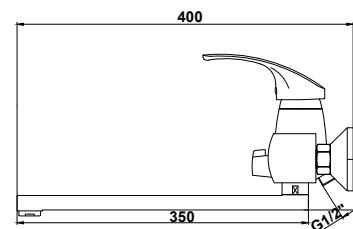

арт. 16055 B

**Смеситель для ванны
однорычажный**

цвет: хром
материал: латунь
картридж: $\varnothing$ 40 мм
излив: поворотный 350 мм
дивертор: встроенный,
керамический