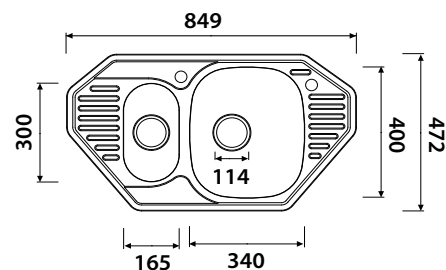

арт. KSS-8060R

**Кухонная мойка
из нержавеющей стали**

размер: 800 x 600 x 180
комплект: сифон, крепеж

арт. KSS-8547

**Кухонная мойка
из нержавеющей стали**

размер: 849 x 472 x 180
комплект: сифон, крепеж

арт. KTM-5343