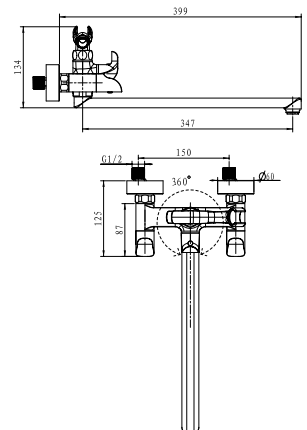

арт. 42011

Смеситель для раковины с двумя рукоятками

цвет: хром
материал: латунь
кранбукс: керамический
излив: монолитный

арт. 42044

Смеситель для кухни с двумя рукоятками

цвет: хром
материал: латунь
кранбукс: керамический
излив: поворотный, литой

арт. 42022

Смеситель для ванны с двумя рукоятками

цвет: хром
материал: латунь
кранбукс: керамический
излив: поворотный 170мм, короткий
дивертор: керамический

арт. 42055

Смеситель для ванны с двумя рукоятками

цвет: хром
материал: латунь
кранбукс: керамический
излив: поворотный 350 мм
дивертор: керамический