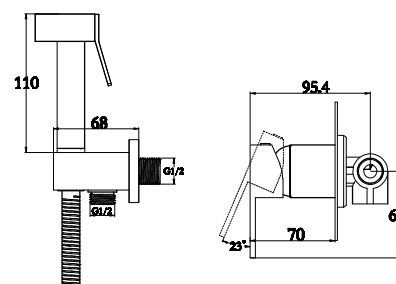

арт. 34377-1 Bronze

**Смеситель для душа
скрытого монтажа
с гигиеническим душем**

цвет: бронзовый
материал: латунь
картридж: $\varnothing$ 35 мм