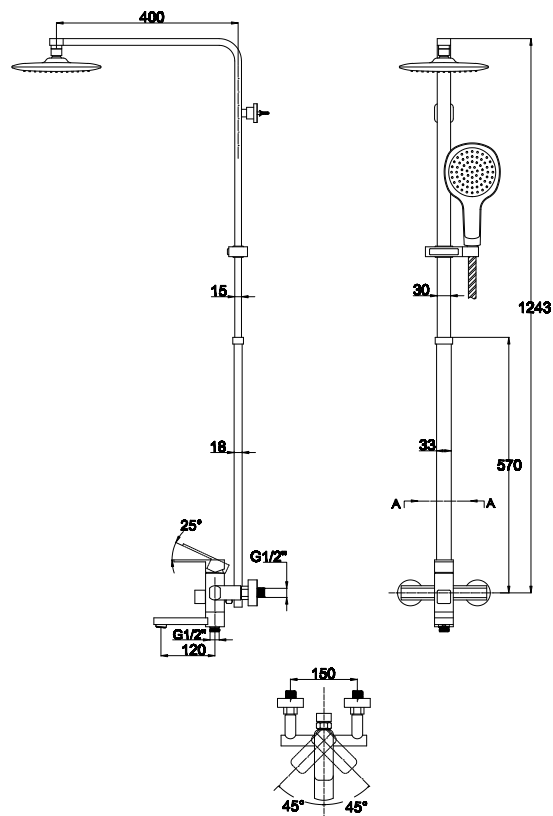

Душевая система Sonata с изливом
3-х режимная

хром: хром
материал: латунь
картридж: $\varnothing$ 35 мм
излив: поворотный,
короткий
дивертор: 3-х позиционный,
картриджный
релинг: латунный,
регулируемый