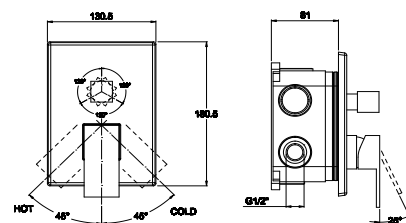

арт. 34122

Смеситель скрытого монтажа с переключением на душ

цвет: хром
материал: латунь
картридж: $\varnothing$ 40 мм
дивертор: картриджный, 3-х позиционный