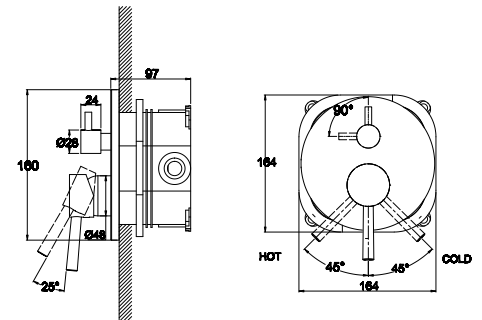

арт. 26217

**Смеситель скрытого монтажа
с переключением на душ**

цвет: хром
материал: латунь
картридж: $\varnothing 35$ мм
дивертор: керамический