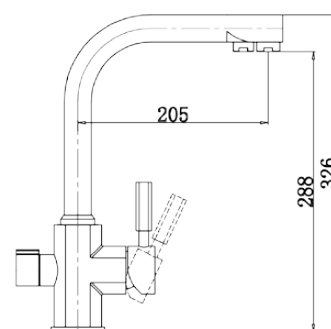

арт. 40144-1 Antique

**Смеситель для кухни
однорычажный, боковой**

цвет: старая бронза
материал: латунь
картридж: $\varnothing$ 40 мм
излив: поворотный,
под фильтр
дивертор: керамический