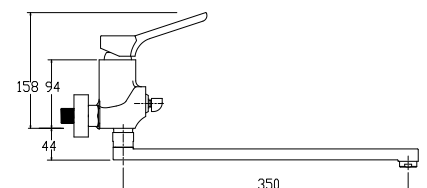

арт. 75055

**Смеситель для ванны
однорычажный**

цвет: хром
материал: латунь
картридж: $\varnothing$ 40 мм
излив: поворотный 350 мм
дивертор: встроенный,
керамический