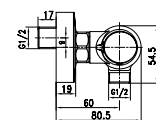

арт. 46011

Смеситель для раковины с двумя рукоятками

цвет: хром
материал: латунь
кранбукс: керамический

арт. 46033

Смеситель для кухни с двумя рукоятками

цвет: хром
материал: латунь
кранбукс: керамический
излив: поворотный, литой, высокий

арт. 46022

Смеситель для ванны с двумя рукоятками

цвет: хром
материал: латунь
кранбукс: керамический
излив: неповоротный, короткий
дивертор: автомат

арт. 46077

Смеситель для душа с двумя рукоятками

цвет: хром
материал: латунь
кранбукс: керамический