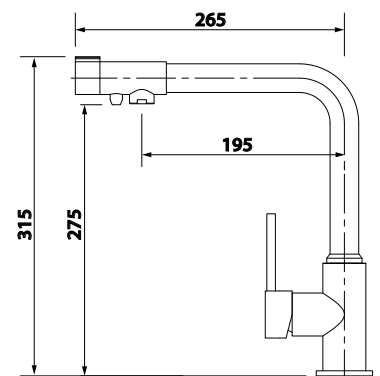

арт. 13044-2 Black

**Смеситель для кухни
однорычажный, боковой**

цвет: черный глянцевый
материал: латунь
картридж: $\varnothing$ 35 мм
излив: поворотный,
высокий,
под фильтр
дивертор: керамический