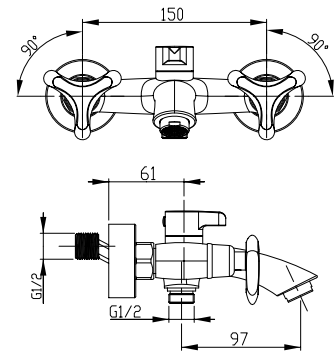

арт. 57022-2 Black

Смеситель для ванны с двумя рукоятками

цвет: черный матовый
материал: латунь
кранбукс: керамический
излив: неповоротный, короткий
дивертор: керамический