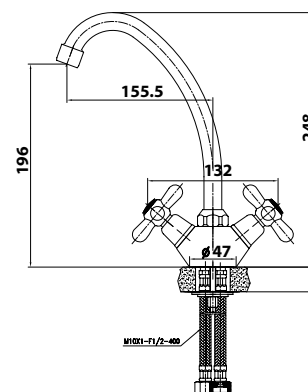

арт. 11022

Смеситель для кухни с двумя рукоятками

цвет: хром
материал: латунь
кранбукс: керамический
излив: поворотный