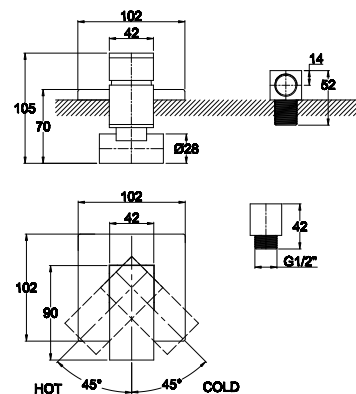

арт. 34177

Смеситель для душа скрытого монтажа

цвет: хром
материал: латунь
картридж: $\varnothing$ 35 мм
комплект: подключение душа (латунь)