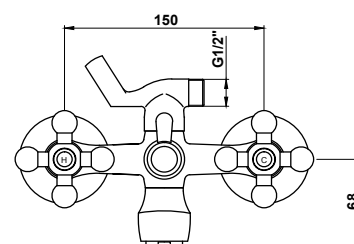

арт. 11055

Смеситель для ванны с двумя рукоятками

цвет: хром
 материал: латунь
 кранбукс: керамический
 излив: поворотный 350 мм, 400 мм
 дивертор: шаровой

арт. 10055

Смеситель для ванны с двумя рукоятками