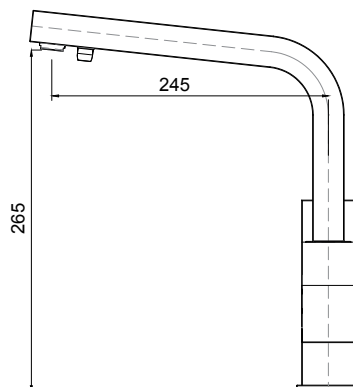

арт. 34044-5 Silver

**Смеситель для кухни
однорычажный, боковой**

цвет: серебро
материал: латунь
картридж: $\varnothing$ 35 мм
излив: поворотный,
высокий,
под фильтр
дивертор: керамический