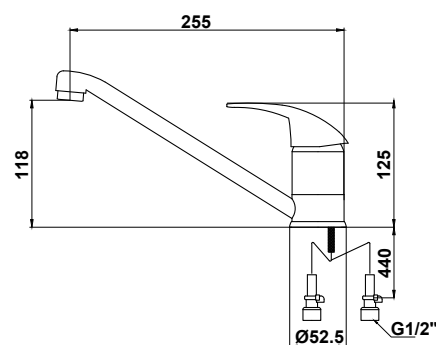

арт. 14011 French Style

**Смеситель для кухни
однорычажный**

цвет: желтый
материал: латунь
картридж: $\varnothing$ 40 мм
излив: поворотный