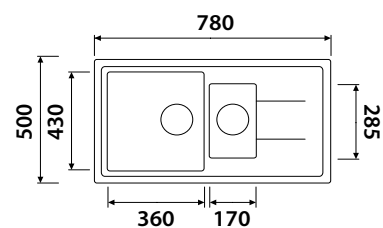

размер: 800 x 500 x 190
комплект: сифон, крепеж

арт. KG2M-7850

Кухонная гранитная мойка
Classic

размер: 780 x 500 x 190

комплект: сифон, крепеж

черный
мрамор

белый

песочный