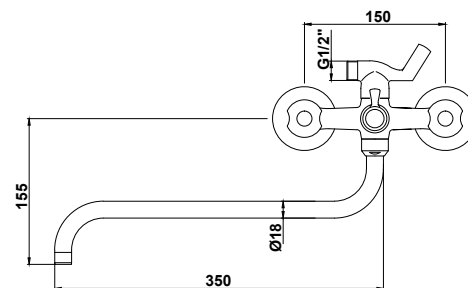

цвет: хром
 материал: латунь
 кранбукс: керамический
 излив: поворотный 350 мм
 дивертор: шаровой

арт. 11080

Смеситель для ванны с двумя рукоятками

цвет: хром
 материал: латунь
 кранбукс: керамический
 излив: поворотный 350 мм
 дивертор: шаровой