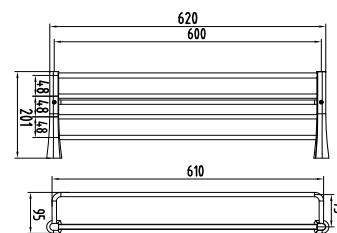

арт. KH-2029

Полка с полотенцедержателем
KONUS

арт. KH-2028

Полотенцедержатель двойной
KONUS