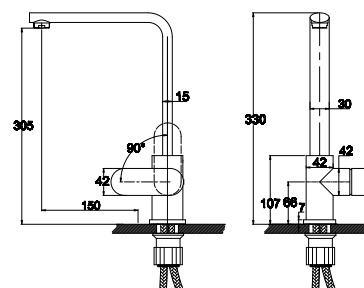

арт. 33144

**Смеситель для кухни
однорычажный, боковой**

цвет: хром
материал: латунь
картридж: $\varnothing$ 40 мм
излив: поворотный,
высокий
крепление: латунная гайка