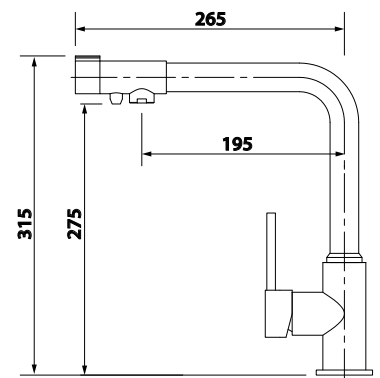

арт. 13044-3 Bronze

**Смеситель для кухни
однорычажный, боковой**

цвет: бронзовый
материал: латунь
картридж: $\varnothing$ 35 мм
излив: поворотный,
высокий,
под фильтр
дивертор: керамический