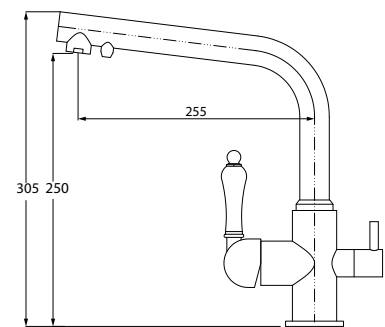

арт. 31144-2 Black Marble

**Смеситель для кухни
однорычажный, боковой**

цвет: черный мрамор
материал: латунь
картридж: $\varnothing$ 35 мм
излив: поворотный,
высокий,
под фильтр
дивертор: керамический