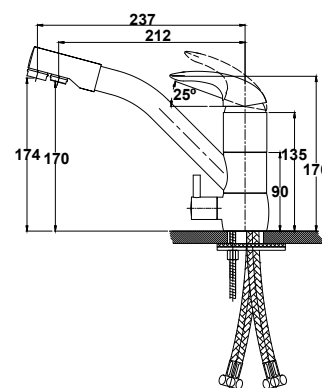

арт. 15066 Antique G

**Смеситель для кухни
однорычажный**

цвет: бронзовый глянцевый
материал: латунь
картридж: $\varnothing$ 40 мм
излив: поворотный,
под фильтр
дивертор: керамический