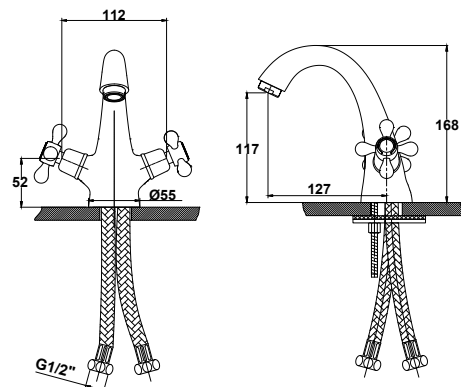

арт. 44313-1

Смеситель для раковины с двумя рукоятками

цвет: хром
материал: латунь
кранбукс: керамический
излив: монолитный