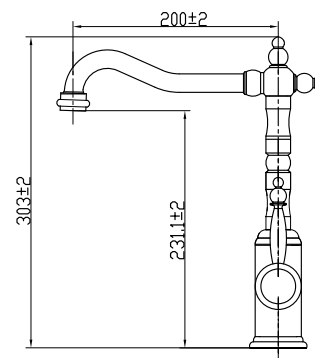

арт. 2070800

**Смеситель для кухни
однорычажный, боковой**

цвет: хром
материал: латунь
картридж: $\varnothing$ 40 мм
излив: поворотный,
высокий
крепление: латунная гайка