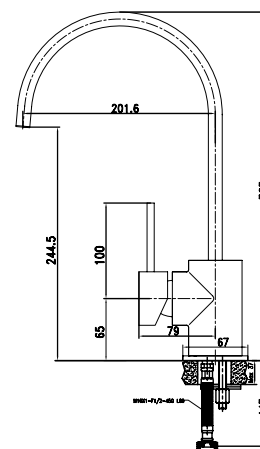

арт. 36044

**Смеситель для кухни
однорычажный, боковой**

цвет: хром
материал: латунь
картридж: $\varnothing$ 40 мм
излив: поворотный,
высокий