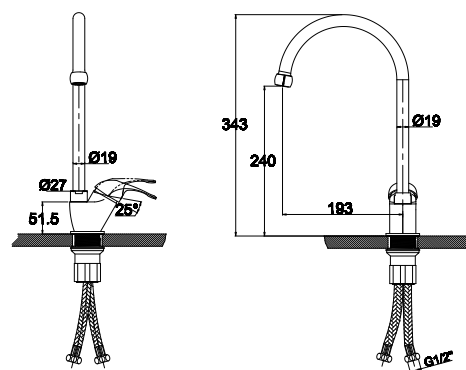

**Смеситель для кухни
однорычажный, боковой**

цвет: хром
материал: латунь
картридж: $\varnothing$ 35 мм
излив: поворотный,
высокий
крепление: гайка