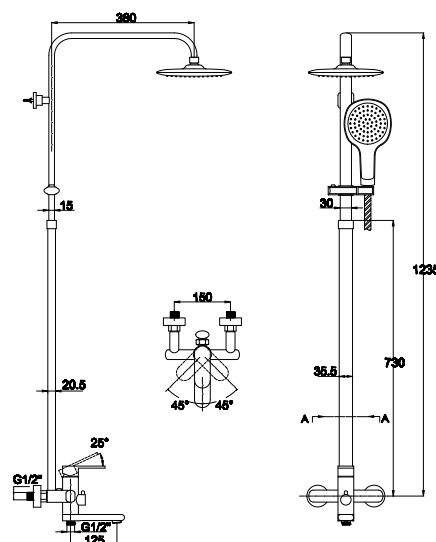

арт. 36182

**Душевая система Агепс с изливом
3-х режимная**

цвет: хром
материал: латунь
картридж: $\varnothing$ 35 мм
излив: поворотный,
короткий
дивертор: 3-х позиционный,
картриджный
релинг: латунный,
регулируемый
цвет душа: белый

арт. 33182

**Душевая система Агепс с изливом
3-х режимная**

цвет: хром
материал: латунь
картридж: $\varnothing$ 35 мм
излив: поворотный,
короткий
дивертор: 3-х позиционный,
картриджный
релинг: латунный,
регулируемый
цвет душа: черный