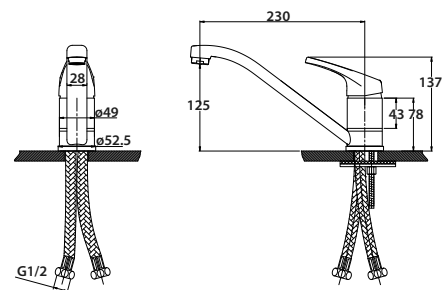

арт. 66231-1

**Смеситель для кухни
однорычажный**

цвет: песочный
материал: латунь
картридж: $\varnothing$ 40 мм
излив: поворотный