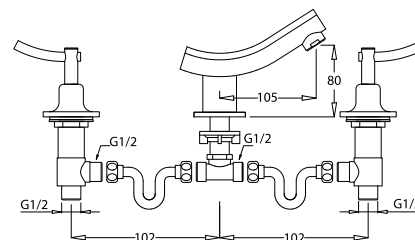

арт. 47122

**Смеситель для раковины
на три отверстия**

цвет: хром
материал: латунь
кранбукс: керамический
крепление: латунные гайки