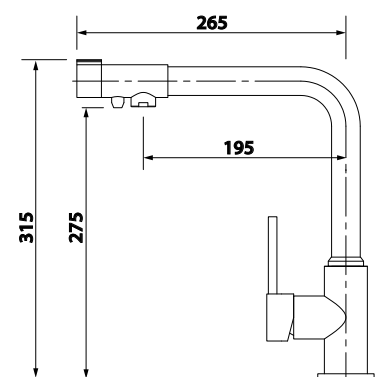

арт. 13044-10

**Смеситель для кухни
однорычажный, боковой**

цвет: белый глянцевый
материал: латунь
картридж: $\varnothing$ 35 мм
излив: поворотный,
высокий,
под фильтр
дивертор: керамический