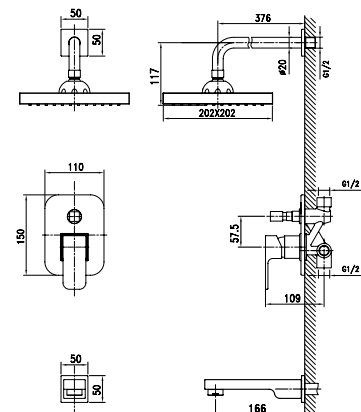

арт. 34322

**Смеситель с верхним душем
и изливом скрытого монтажа**

цвет: хром
материал: латунь
картридж: $\varnothing$ 35 мм
комплект: латунный излив,
латунный
кронштейн душа
дивертор: автомат