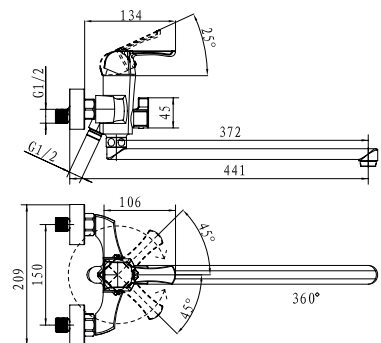

арт. 51055

**Смеситель для ванны
однорычажный**

цвет: хром
материал: латунь
картридж: $\varnothing$ 35 мм
излив: поворотный 400 мм
дивертор: встроенный,
керамический