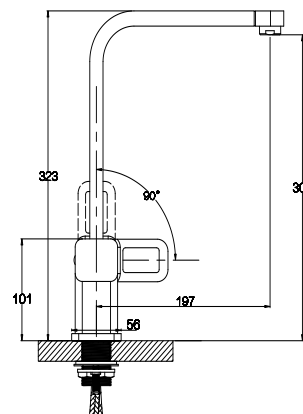

арт. 64044

Смеситель для кухни
однорычажный, боковой

цвет: хром
материал: латунь
картридж: $\varnothing$ 40 мм
излив: поворотный,
высокий