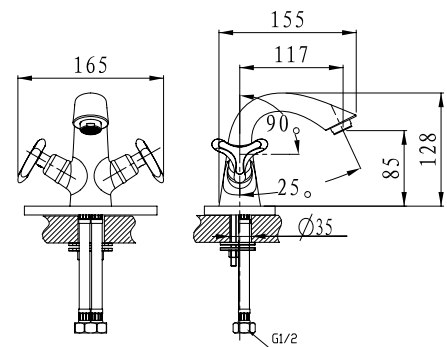

арт. 57011-2 Black

Смеситель для раковины с двумя рукоятками

цвет: черный матовый
материал: латунь
кранбукс: керамический
излив: монолитный