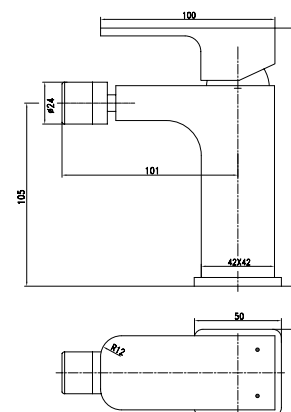

арт. 35088

**Смеситель для биде
однорычажный**

цвет: хром
материал: латунь
картридж: $\varnothing$ 35 мм