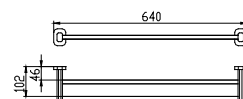

арт. KH-2047

Полотенцедержатель
OVAL