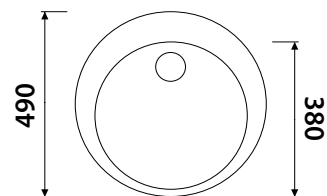

арт. KGM-490

Кухонная гранитная мойка Classic

размер: 490 x 220
комплект: сифон, крепеж

черный мрамор   серый   песочный мрамор

арт. KGM-510

Кухонная гранитная мойка Classic

размер: 510 x 220
комплект: сифон, крепеж

черный мрамор   белый   песочный   жасмин   серый

арт. KGMО-6250

Кухонная гранитная мойка Classic

размер: 620 x 500 x 200
комплект: сифон, крепеж

черный мрамор   белый   песочный   жасмин   серый   песочный мрамор

арт. KGM-7750

Кухонная гранитная мойка Classic

размер: 770 x 500 x 200
комплект: сифон, крепеж

черный мрамор   белый   песочный   жасмин   серый