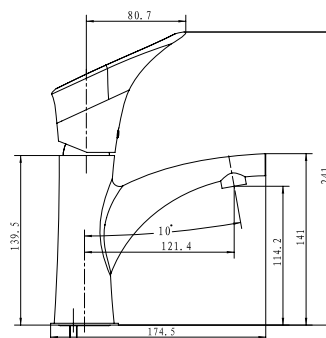

арт. 71011

**Смеситель для раковины
однорычажный**

цвет: хром
материал: латунь
картридж: $\varnothing$ 35 мм