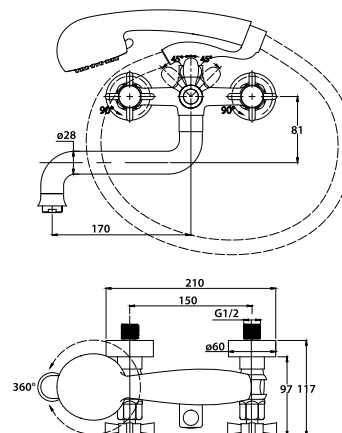

арт. 41033

Смеситель для кухни с двумя рукоятками

цвет: хром
 материал: латунь
 кранбукс: керамический
 излив: поворотный, литой, высокий

арт. 41022

Смеситель для ванны с двумя рукоятками

цвет: хром
 материал: латунь
 кранбукс: керамический
 излив: поворотный 170 мм
 дивертор: керамический