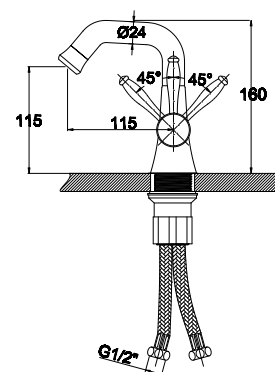

арт. 77011-1 Bronze G

**Смеситель для раковины
однорычажный**

цвет: бронзовый глянцевый
материал: латунь
картридж: $\varnothing$ 25 мм
излив: поворотный,
короткий
крепление: гайка