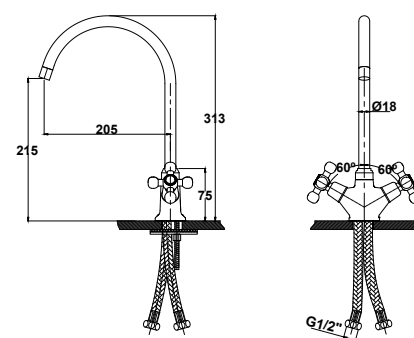

арт. 11043

Смеситель для кухни с двумя ручками

цвет: хром
 материал: латунь
 кранбукс: керамический
 излив: поворотный, высокий
 крепление: латунная гайка

арт. 11053

Смеситель для кухни с двумя ручками

цвет: хром
 материал: латунь
 кранбукс: керамический
 излив: поворотный, высокий