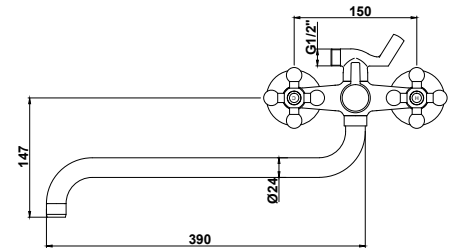

арт. 11056

Смеситель для ванны с двумя ручьяткками

цвет: хром
материал: латунь
кранбукс: керамический
излив: поворотный 350 мм
дивертор: шаровой