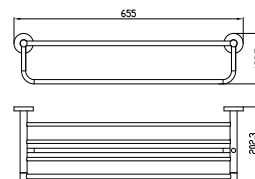

арт. KH-2009

Полка с полотенцедержателем
CLASSIC

арт. KH-2008

Полотенцедержатель двойной
CLASSIC

арт. KH-2007

Полотенцедержатель
CLASSIC

арт. KH-2001

Полотенцедержатель трапециевидный
CLASSIC

арт. KH-2002

Крючок двойной CLASSIC

арт. KH-2003

Мыльница с настенным креплением
CLASSIC

арт. KH-2004

Мыльница с настенным креплением
CLASSIC

арт. KH-2005

Стакан с настенным креплением
CLASSIC