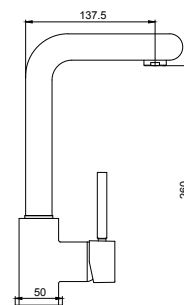

арт. 30033

**Смеситель для кухни
однорычажный, боковой**

цвет: хром
материал: латунь
картридж: $\varnothing$ 35 мм
излив: поворотный,
высокий,
литой