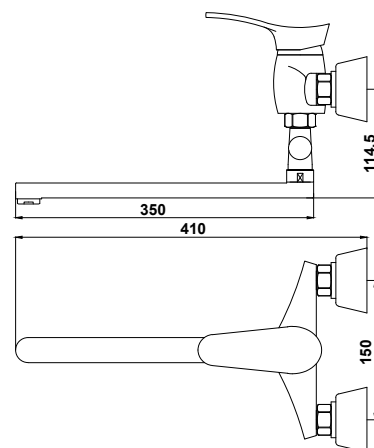

арт. 2101

**Смеситель для ванны
однорычажный**

цвет: хром
материал: латунь
картридж: $\varnothing$ 40 мм
излив: поворотный 350 мм
дивертор: автомат