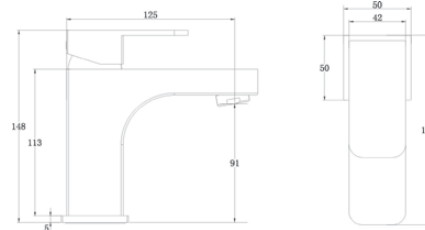

арт. 34088

Смеситель для раковины с гигиеническим душем

цвет: хром
материал: латунь
картридж: $\varnothing$ 35 мм