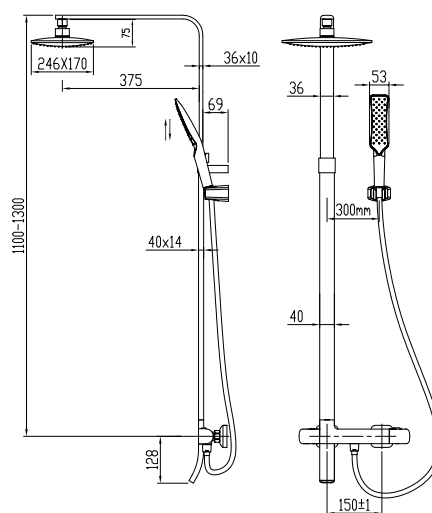

цвет: хром
 материал: латунь
 дивертор: 3-х позиционный,
 картриджный
 релинг: латунный,
 регулируемый
 цвет душа: белый

арт. 2060

**Душевая система
без смесителя
3-х режимная**

цвет: хром
 материал: латунь
 дивертор: керамический
 релинг: латунный,
 регулируемый