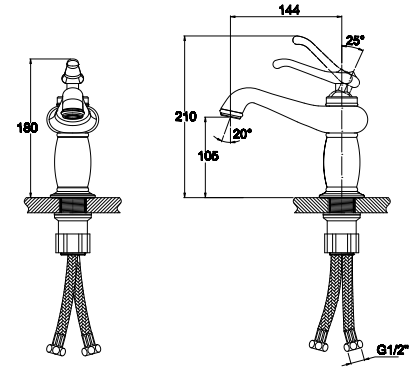

арт. 47711

**Смеситель для раковины
однорычажный**

цвет: хром
материал: латунь
картридж: $\varnothing$ 25 мм
крепление: гайка