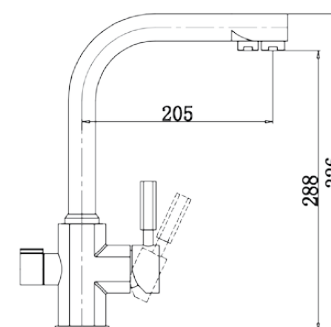

арт. 40144-9 Black Mat

**Смеситель для кухни
однорычажный, боковой**

цвет: черный матовый
материал: латунь
картридж: $\varnothing$ 40 мм
излив: поворотный,
под фильтр
дивертор: керамический