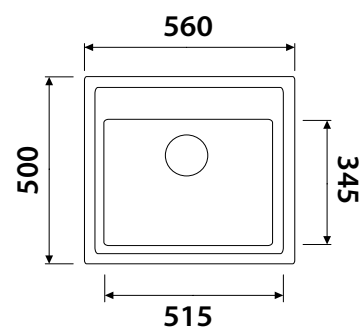

Кухонная гранитная мойка Classic

размер: 770 x 500 x 200
комплект: сифон, крепеж

черный мрамор белый песочный жасмин серый

арт. KGM-5750

Кухонная гранитная мойка Classic

размер: 560 x 500 x 200
комплект: сифон, крепеж