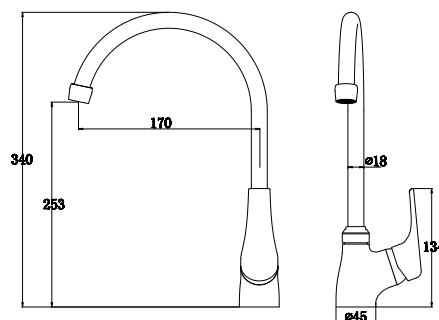

арт. 00044

**Смеситель для кухни
однорычажный, боковой**

цвет: хром
материал: латунь
картридж: $\varnothing$ 35 мм
излив: поворотный,
высокий