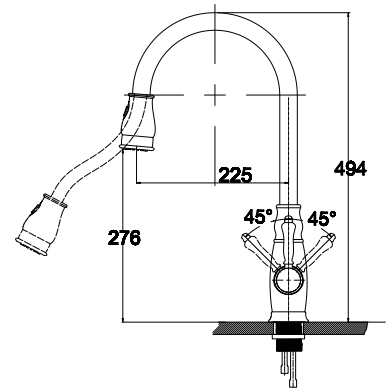

цвет: золотой матовый
 материал: латунь
 картридж: \varnothing 40 мм
 излив: поворотный
 крепление: латунная гайка

арт. 27790

**Смеситель для кухни
однорычажный, боковой**

цвет: хром
 материал: латунь
 картридж: \varnothing 40 мм
 излив: поворотный,
 высокий,
 с вытяжной лейкой
 крепление: латунная гайка