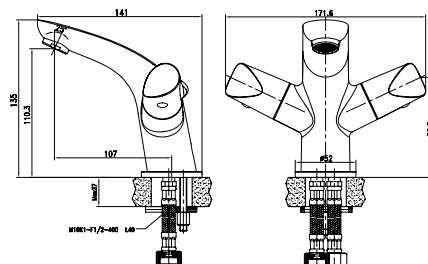

цвет: хром
 материал: латунь
 кранбукс: керамический
 излив: поворотный,
 литой

арт. 46011

Смеситель для раковины с двумя рукоятками

цвет: хром
 материал: латунь
 кранбукс: керамический

арт. 46033

Смеситель для кухни с двумя рукоятками