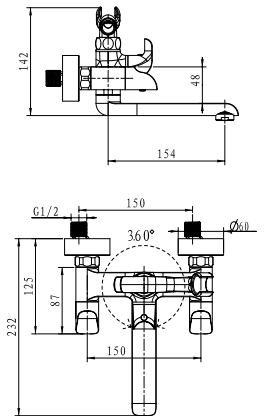

арт. 42055

Смеситель для ванны с двумя рукоятками

цвет: хром
материал: латунь
кранбукс: керамический
излив: поворотный 350 мм
дивертор: керамический