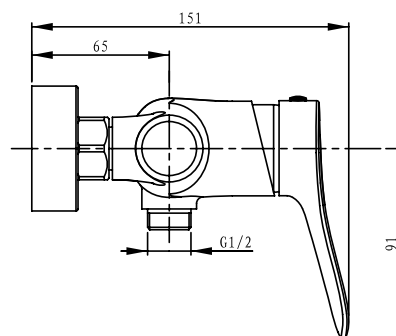

арт. 74077

**Смеситель для душа
однорычажный**

цвет: хром
материал: латунь
картридж: $\varnothing$ 35 мм