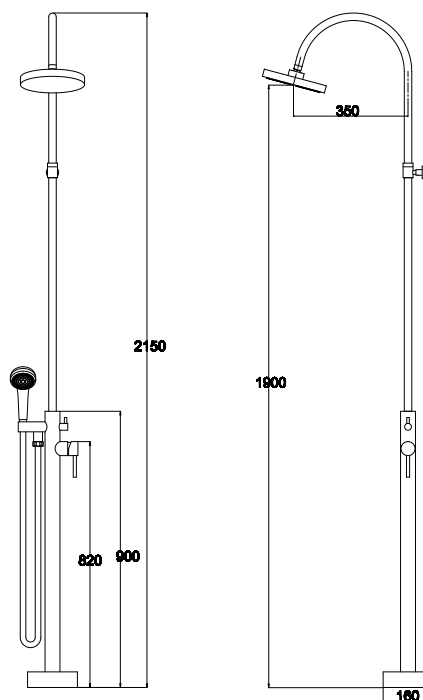

**Напольная душевая система
однорычажная**

цвет: хром
материал: латунь
картридж: $\varnothing$ 35 мм
дивертор: керамический
релинг: латунный,
регулируемый