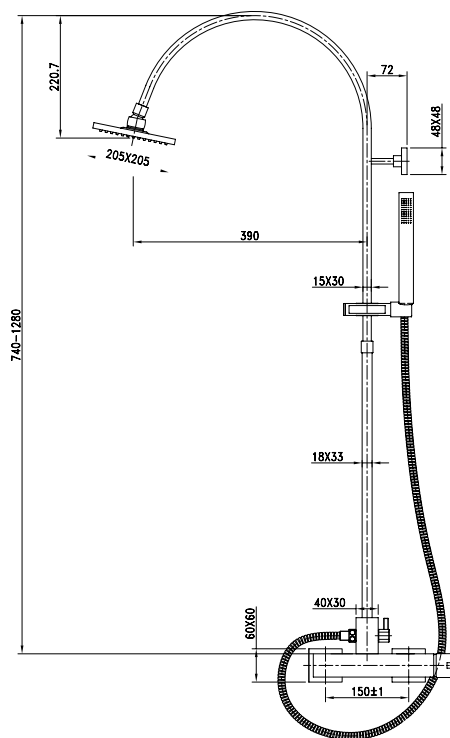

**Душевая система
2-х режимная**

цвет: хром
 материал: латунь
 картридж: \varnothing 35 мм
 дивертор: керамический
 релинг: латунный
 регулируемый

арт. 34288

**Душевая система Sonat
2-х режимная**

цвет: хром
 материал: латунь
 картридж: \varnothing 35 мм
 дивертор: керамический
 релинг: латунный,
 регулируемый