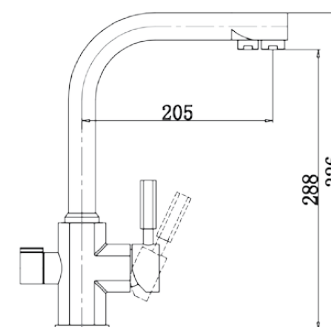

арт. 40144-10

**Смеситель для кухни
однорычажный, боковой**

цвет: белый глянцевый
материал: латунь
картридж: $\varnothing$ 40 мм
излив: поворотный,
под фильтр
дивертор: керамический