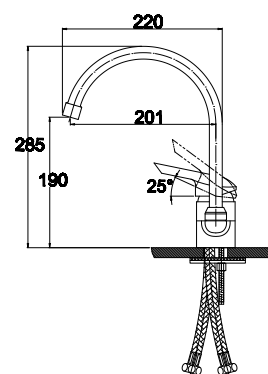

цвет: песочный мрамор
материал: латунь
картридж: \varnothing 40 мм
излив: поворотный,
высокий

арт. 19044-2 Black Pearl

**Смеситель для кухни
однорычажный, боковой**

цвет: черный глянцевый
материал: латунь
картридж: \varnothing 40 мм
излив: поворотный,
высокий