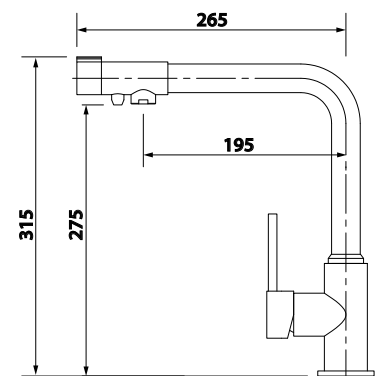

арт. 13044-9 Black

**Смеситель для кухни
однорычажный, боковой**

цвет: черный матовый
материал: латунь
картридж: $\varnothing$ 35 мм
излив: поворотный,
высокий,
под фильтр
дивертор: керамический