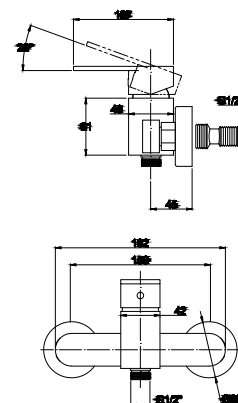

арт. 34077

**Смеситель для душа
однорычажный**

цвет: хром
материал: латунь
картридж: $\varnothing$ 35 мм

арт. 34077-1 Bronze G

**Смеситель для душа
однорычажный**

цвет: бронзовый глянцевый
материал: латунь
картридж: $\varnothing$ 35 мм

арт. 34477

**Смеситель для душа
однорычажный**

цвет: хром
материал: латунь
картридж: $\varnothing$ 35 мм

арт. 34477-1 Bronze

**Смеситель для душа
однорычажный**

цвет: бронзовый
материал: латунь
картридж: $\varnothing$ 35 мм