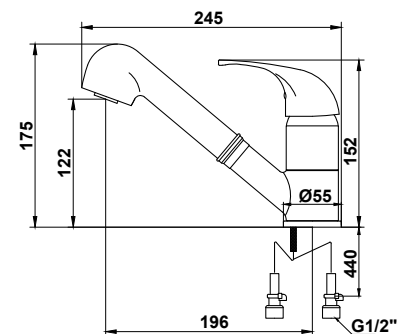

арт. 22033

**Смеситель для кухни
однорычажный**

цвет: хром
материал: латунь
картридж: $\varnothing$ 40 мм
излив: поворотный,
с вытяжной лейкой

арт. 23011

**Смеситель для раковины
однорычажный**

цвет: хром
материал: латунь
картридж: $\varnothing$ 40 мм