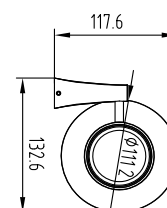

арт. KH-2023

Мыльница с настенным креплением
KONUS