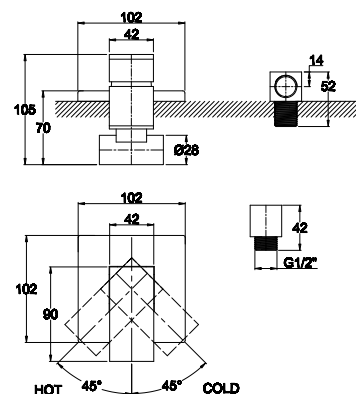

арт. 34177-1

Смеситель для душа скрытого монтажа

цвет: бронзовый
материал: латунь
картридж: $\varnothing$ 35 мм
комплект: подключение душа (латунь)