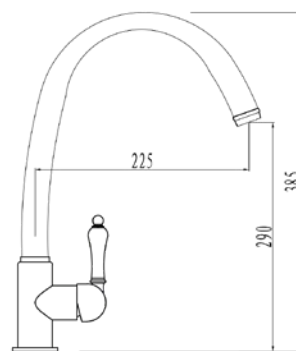

арт. 31333-9 Black Satin

**Смеситель для кухни
однорычажный, боковой**

цвет: черный матовый
материал: латунь
картридж: $\varnothing$ 35 мм
излив: поворотный,
высокий
крепление: латунная гайка