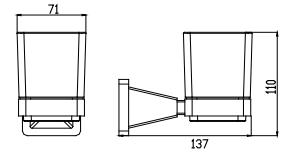

арт. KH-1035

Стакан с настенным креплением
MODERNE

арт. KH-1135

Стакан
MODERNE