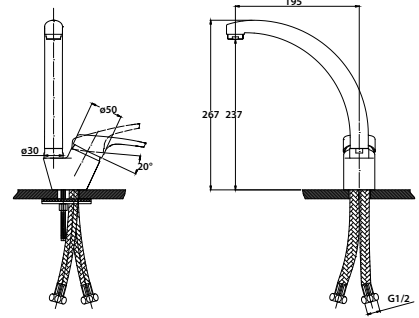

арт. 55244-4 White

Смеситель для кухни
однорычажный, боковой

цвет: белый
материал: латунь
картридж: \varnothing 40 мм
излив: поворотный,
высокий

арт. 55244-5 Dark Green

Смеситель для кухни
однорычажный, боковой