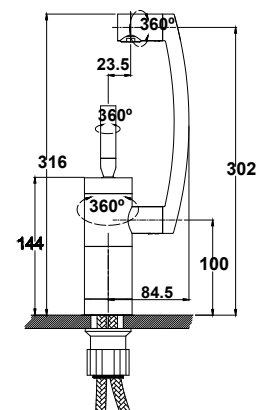

арт. 26317

**Смеситель с душем
скрытого монтажа**

цвет: хром
материал: латунь
картридж: $\varnothing$ 35 мм