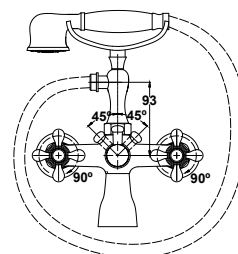

арт. 44223-2 Antique

Смеситель для ванны с двумя рукоятками

цвет: старая бронза
материал: латунь
кранбукс: керамический
излив: неповоротный, короткий
дивертор: керамический