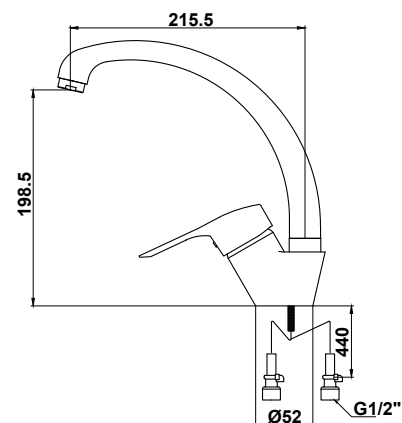

цвет: хром
 материал: латунь
 картридж: \varnothing 40 мм
 излив: поворотный,
 высокий
 крепление: гайка

арт. 21544 Silver

**Смеситель для кухни
однорычажный, боковой**

цвет: серебро
материал: латунь
картридж: Ø 40 мм
излив: поворотный,
высокий