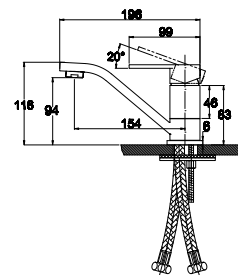

арт. 34010

**Смеситель для раковины
однорычажный**

цвет: хром
материал: латунь
картридж: $\varnothing$ 35 мм
излив: поворотный 15 см