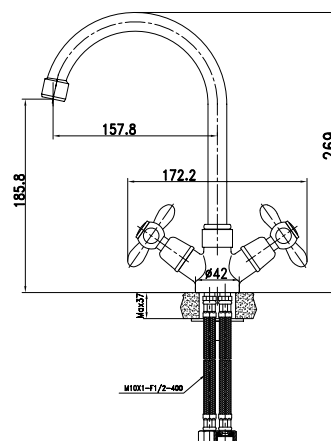

арт. 11053U

Смеситель для кухни с двумя ручками

цвет: хром
материал: латунь
кранбукс: керамический
излив: поворотный, низкий