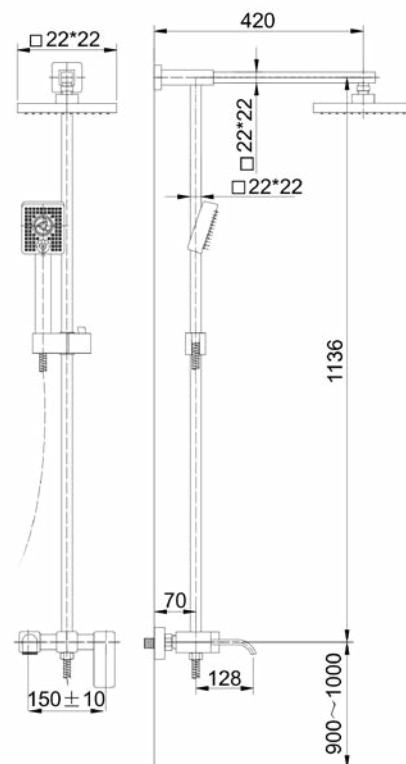

арт. SX-1113

**Душевая система с изливом
3-х режимная**

цвет: хром
материал: латунь
картридж: $\varnothing$ 40 мм
дивертор: 3-х позиционный,
картриджный
релинг: латунный,
нерегулируемый