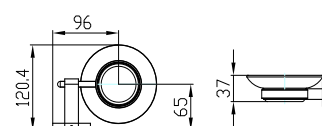

арт. KH-2013

**Мыльница с настенным креплением
GERADE**

арт. KH-2015

**Стакан с настенным креплением
GERADE**

арт. KH-2010

Бумагодержатель GERADE

арт. KH-2016

**Ершик с настенным креплением
GERADE**