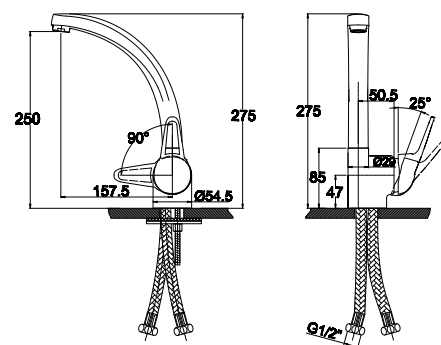

арт. 12055

**Смеситель для кухни
однорычажный, боковой**

цвет: хром
материал: латунь
картридж: $\varnothing$ 40 мм
излив: поворотный,
высокий,
литой