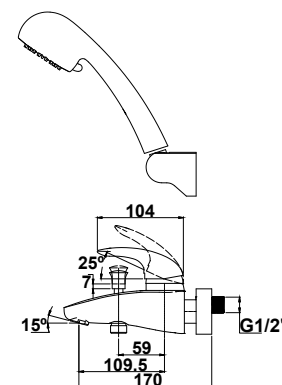

арт. 15011

**Смеситель для раковины
однорычажный**

цвет: хром
материал: латунь
картридж: $\varnothing$ 40 мм

арт. 15022

**Смеситель для ванны
однорычажный**

цвет: хром
материал: латунь
картридж: $\varnothing$ 40 мм
излив: неповоротный,
короткий
дивертор: автомат

арт. 15033

**Смеситель для кухни
однорычажный**

цвет: хром
материал: латунь
картридж: $\varnothing$ 40 мм
излив: поворотный,
литой

арт. 15055

**Смеситель для ванны
однорычажный**

цвет: хром
материал: латунь
картридж: $\varnothing$ 40 мм
излив: поворотный 400 мм
дивертор: встроенный,
керамический