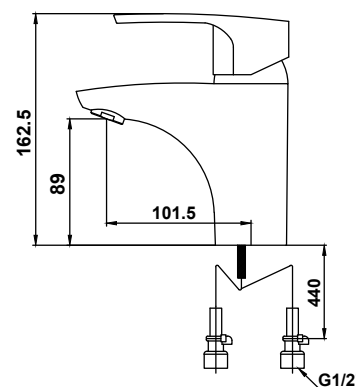

арт. 32011

Смеситель для раковины однорычажный

цвет: хром
материал: латунь
картридж: $\varnothing 40$ мм