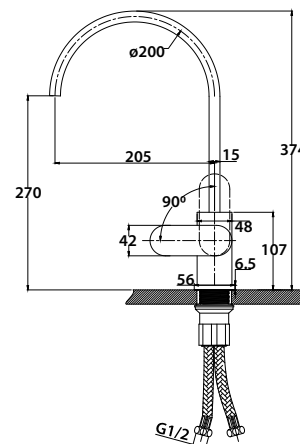

арт. 33044

**Смеситель для кухни
однорычажный, боковой**

цвет: хром
материал: латунь
картридж: $\varnothing$ 35 мм
излив: поворотный,
высокий
крепление: латунная гайка