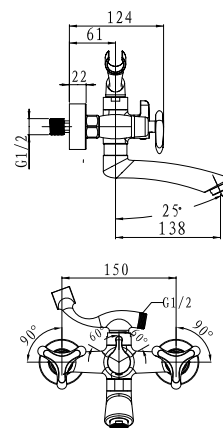

арт. 57122

Смеситель для ванны с двумя рукоятками

цвет: хром
материал: латунь
кранбукс: керамический
излив: поворотный 140 мм
дивертор: встроенный, керамический