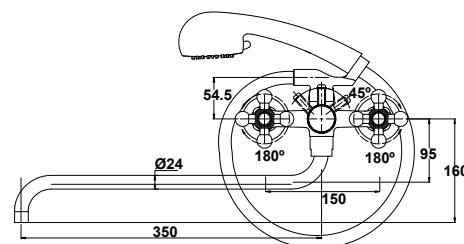

арт. 11155 Lux

Смеситель для ванны с двумя рукоятками

цвет: хром
материал: латунь
кранбукс: керамический
излив: поворотный, литой
дивертор: картриджный