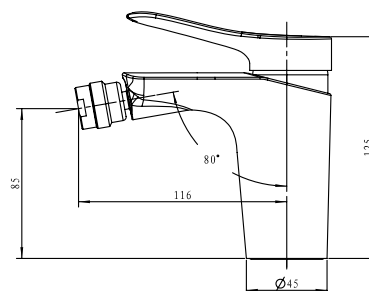

арт. 74088

**Смеситель для биде
однорычажный**

цвет: хром
материал: латунь
картридж: $\varnothing$ 35 мм