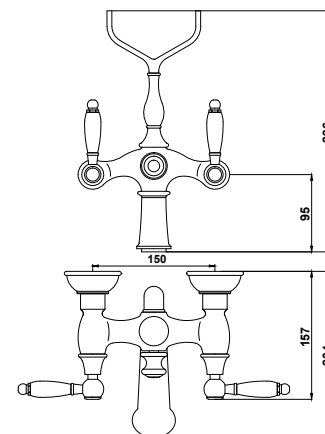

арт. 31044 Bronze

Смеситель для ванны с двумя рукоятками

цвет: бронзовый
 материал: латунь
 кранбукс: керамический
 излив: неповоротный, короткий
 дивертор: автомат

арт. 31017/26018

Смеситель для душа скрытого монтажа