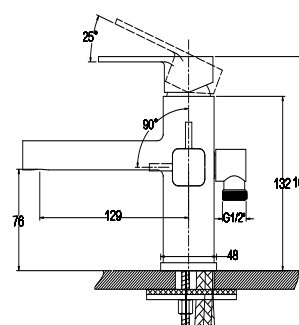

арт. 64088

**Смеситель для раковины
с подключением душа**

цвет: хром
материал: латунь
картридж: $\varnothing$ 40 мм
дивертор: керамический