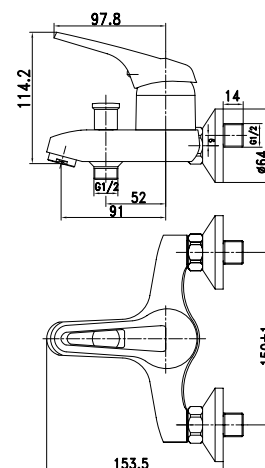

арт. 00077

Смеситель для душа
однорычажный

цвет: хром
материал: латунь
картридж: $\varnothing$ 35 мм

арт. 12022

Смеситель для раковины
однорычажный

цвет: хром
материал: латунь
картридж: $\varnothing$ 40 мм

арт. 12044

Смеситель для ванны
однорычажный с душем

цвет: хром
материал: латунь
картридж: $\varnothing$ 40 мм
излив: неповоротный,
короткий
дивертор: автомат