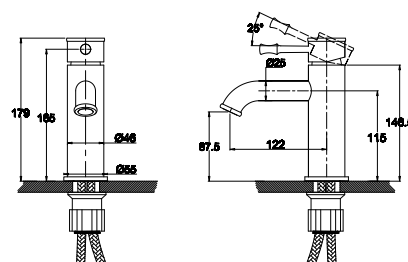

арт. 51011 Antique

**Смеситель для раковины
однорычажный**

цвет: бронзовый
материал: латунь
картридж: $\varnothing$ 35 мм
крепление: гайка