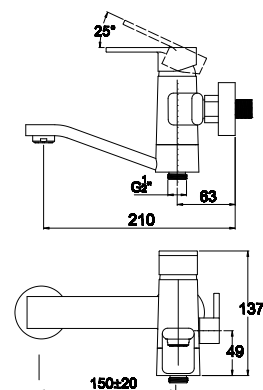

арт. 34522

**Смеситель для ванны
однорычажный**

цвет: хром
материал: латунь
картридж: $\varnothing$ 35 мм
излив: поворотный,
литой
дивертор: керамический

арт. 34577

**Смеситель для душа
однорычажный**

цвет: хром
материал: латунь
картридж: $\varnothing$ 35 мм