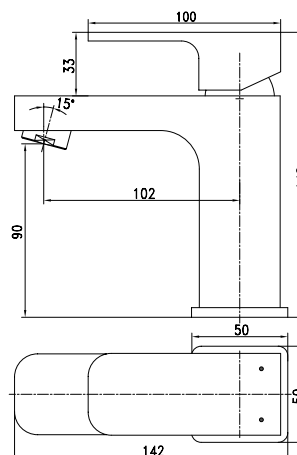

цвет: хром
материал: латунь
картридж: $\varnothing$ 35 мм