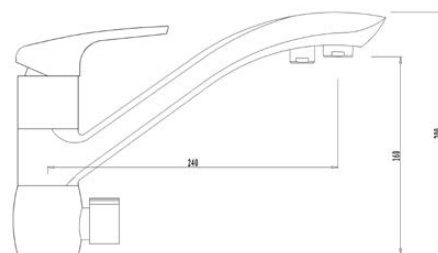

цвет: бронзовый
материал: латунь
картридж: $\varnothing$ 40 мм
излив: поворотный,
литой,
под фильтр
дивертор: керамический