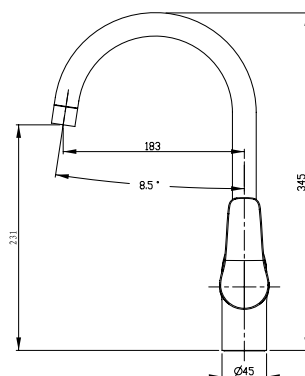

арт. 74044

**Смеситель для кухни
однорычажный, боковой**

цвет: хром
материал: латунь
картридж: $\varnothing$ 35 мм
излив: поворотный,
высокий