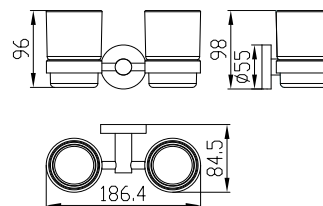

арт. KH-2050

Стакан двойной
с настенным креплением CLASSIC