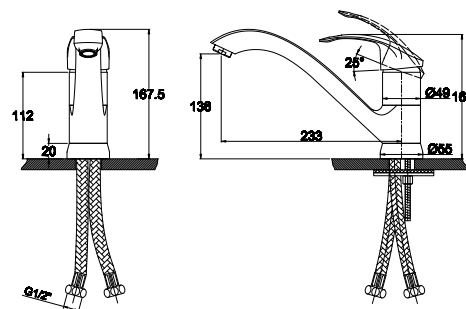

арт. 16033

**Смеситель для кухни
однорычажный**

цвет: хром
материал: латунь
картридж: $\varnothing$ 40 мм
излив: поворотный,
литой