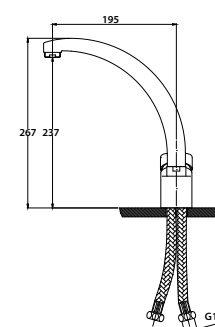

арт. 55244-19 Dark Brown

**Смеситель для кухни
однорычажный, боковой**

цвет: темно-коричневый
материал: латунь
картридж: $\varnothing$ 40 мм
излив: поворотный,
высокий