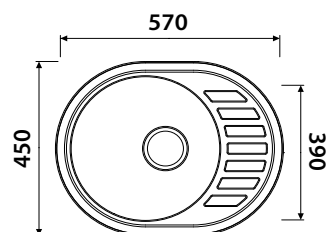

арт. KSS-5745

**Кухонная мойка
из нержавеющей стали**

размер: 570 x 450 x 180
комплект: сифон, крепеж