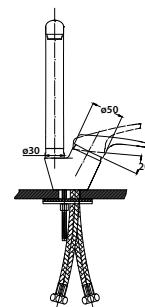

арт. 55244-7 Brown Sandbeige

**Смеситель для кухни
однорычажный, боковой**

цвет: коричневый мрамор
материал: латунь
картридж: $\varnothing$ 40 мм
излив: поворотный,
высокий