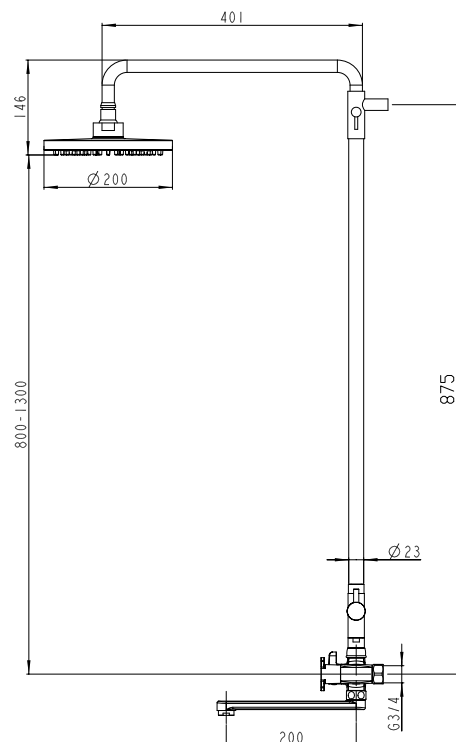

арт. 2060

**Душевая система
без смесителя
3-х режимная**

цвет: хром
материал: латунь
дивертор: керамический
релинг: латунный,
регулируемый

арт. 58182

**Душевая система Cuatro
с изливом
3-х режимная**

цвет: хром
материал: латунь
кранбукс: керамический
излив: поворотный,
короткий
дивертор: керамический
релинг: латунный,
регулируемый