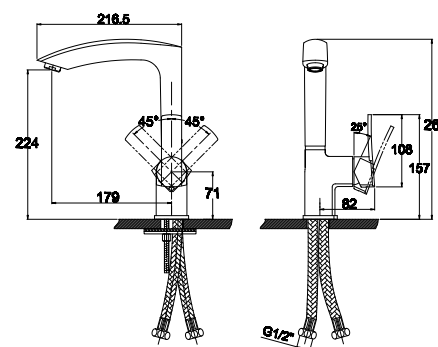

арт. 37044

**Смеситель для кухни
однорычажный, боковой**

цвет: хром
материал: латунь
картридж: $\varnothing$ 40 мм
излив: поворотный,
высокий