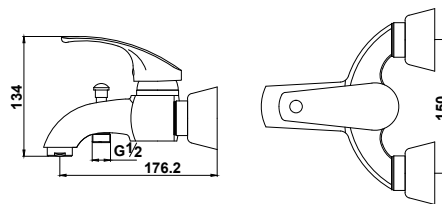

арт. 16022

**Смеситель для ванны
однорычажный**

цвет: хром
материал: латунь
картридж: $\varnothing$ 40 мм
излив: неповоротный,
короткий
дивертор: автомат