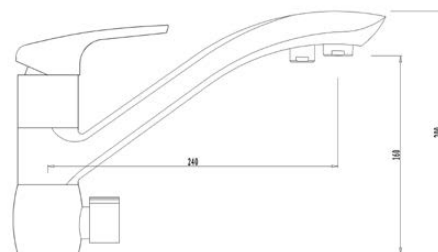

цвет: черный мрамор
материал: латунь
картридж: $\varnothing$ 40 мм
излив: поворотный,
литой,
под фильтр
дивертор: керамический