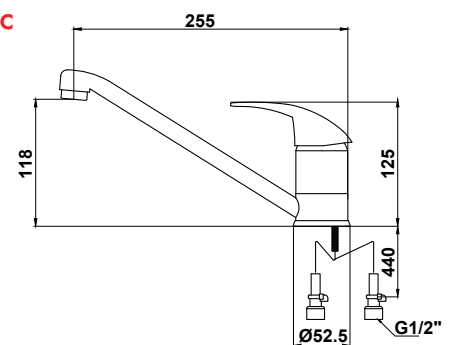

арт. 14233-20 Grey Metallic

**Смеситель для кухни
однорычажный**

цвет: серый мрамор
материал: латунь
картридж: $\varnothing$ 40 мм
излив: поворотный