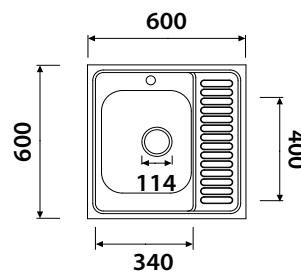

арт. KSS-6060L

**Кухонная мойка
из нержавеющей стали**

размер: 600 x 600 x 180

комплект: сифон, крепеж