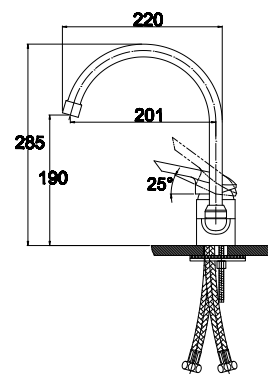

арт. 19044-2 Black Pearl

**Смеситель для кухни
однорычажный, боковой**

цвет: черный глянцевый
материал: латунь
картридж: $\varnothing$ 40 мм
излив: поворотный,
высокий

арт. 19044-5 Silver

**Смеситель для кухни
однорычажный, боковой**

цвет: серебро
материал: латунь
картридж: $\varnothing$ 40 мм
излив: поворотный,
высокий

арт. 19044-9 Black

**Смеситель для кухни
однорычажный, боковой**

цвет: черный матовый
материал: латунь
картридж: $\varnothing$ 40 мм
излив: поворотный,
высокий

арт. 19044-20 Grey

**Смеситель для кухни
однорычажный, боковой**

цвет: серый мрамор
материал: латунь
картридж: $\varnothing$ 40 мм
излив: поворотный,
высокий