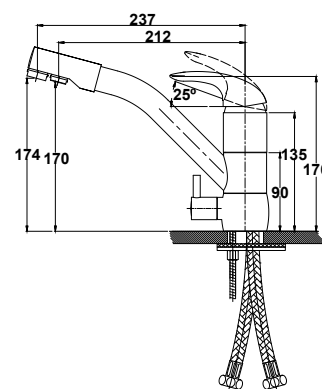

арт. 15066-3 Gold

**Смеситель для кухни
однорычажный**

цвет: золотой матовый
материал: латунь
картридж: $\varnothing$ 40 мм
излив: поворотный,
под фильтр
дивертор: керамический