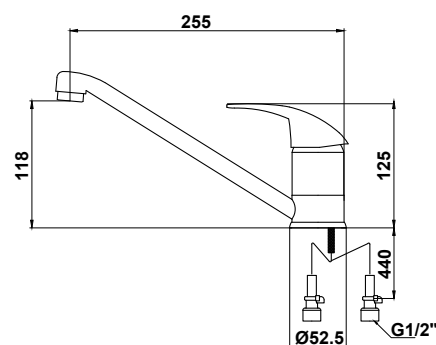

арт. 14011-2 Black Pearl

**Смеситель для кухни
однорычажный**

цвет: черный глянцевый
материал: латунь
картридж: $\varnothing$ 40 мм
излив: поворотный