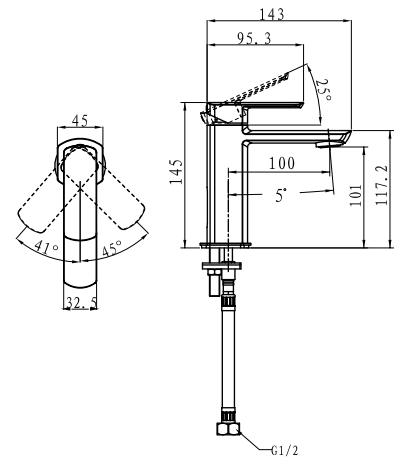

арт. 53011

**Смеситель для раковины
однорычажный**

цвет: хром
материал: латунь
картридж: $\varnothing$ 25 мм