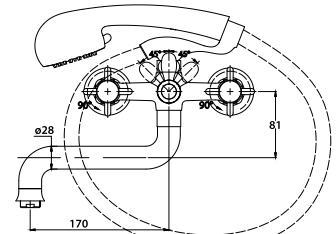

арт. 41022-1

Смеситель для ванны с двумя рукоятками

цвет: бронзовый
материал: латунь
кранбукс: керамический
излив: поворотный 170 мм
дивертор: керамический