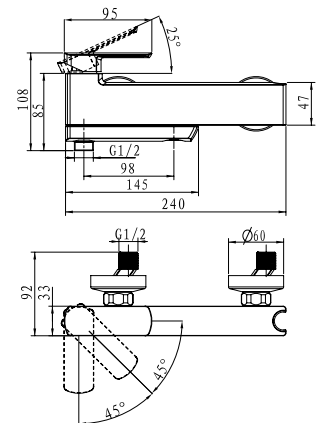

арт. 53011

**Смеситель для раковины
однорычажный**

цвет: хром
материал: латунь
картридж: \varnothing 25 мм

арт. 53022

**Смеситель для ванны
однорычажный**

цвет: хром
материал: латунь
картридж: \varnothing 25 мм
излив: поворотный,
короткий
дивертор: скрытый,
переключение
поворотом излива