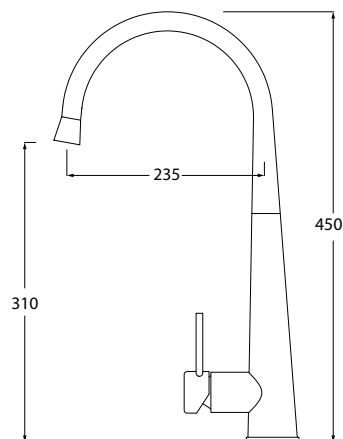

цвет: хром
материал: латунь
картридж: \varnothing 35 мм
излив: поворотный,
литой
высокий
крепление: гайка

арт. 48244

**Смеситель для кухни
однорычажный, боковой**

цвет: хром
 материал: латунь
 картридж: \varnothing 35 мм
 излив: поворотный,
 литой
 высокий
 крепление: латунная гайка