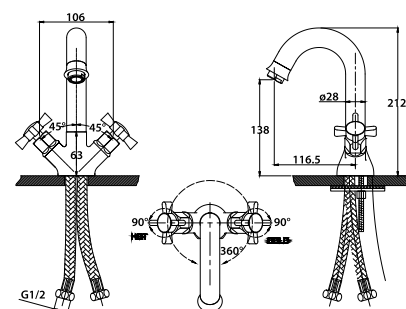

цвет: черный глянцевый
 материал: латунь
 картридж: \varnothing 40 мм
 излив: поворотный,
 под фильтр
 дивертор: керамический

арт. 41011

Смеситель для раковины с двумя рукоятками

цвет: хром
 материал: латунь
 кранбукс: керамический
 излив: поворотный, литой, низкий