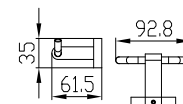

арт. KH-2013

**Мыльница с настенным креплением
GERADE**

арт. KH-2015

**Стакан с настенным креплением
GERADE**

арт. KH-2010

Бумагодержатель GERADE

арт. KH-2016

**Ершик с настенным креплением
GERADE**