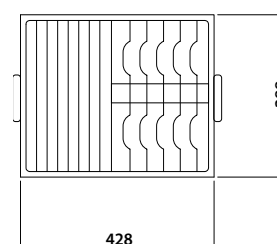

арт. KA-4329

**Сушилка для посуды
из нержавеющей стали**

размер: 428 x 288 x 140