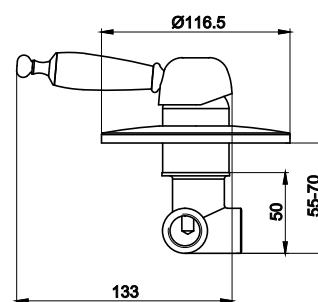

арт. 31017/26018

Смеситель для душа скрытого монтажа

цвет: хром
материал: латунь
картридж: $\varnothing 35$ мм
комплект: подключение душа (латунь)