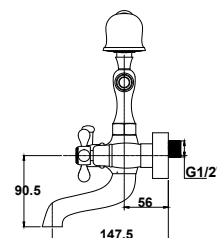

арт. 44223-2 Antique

Смеситель для ванны с двумя рукоятками

цвет: старая бронза
материал: латунь
кранбукс: керамический
излив: неповоротный, короткий
дивертор: керамический