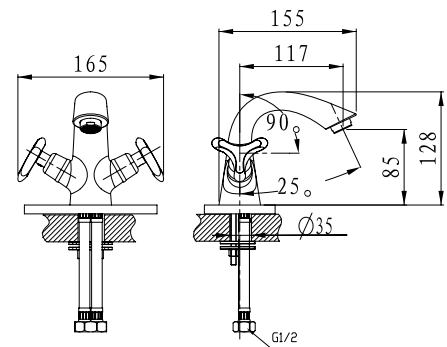

арт. 57011-1 Bronze

Смеситель для раковины с двумя рукоятками

цвет: бронзовый
материал: латунь
кранбукс: керамический
излив: монолитный