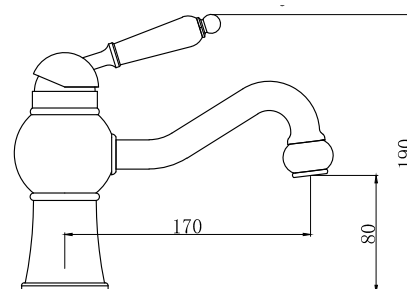

арт. 61011

**Смеситель для раковины
однорычажный**

цвет: древесный
материал: латунь, дерево
картридж: Ø 35 мм