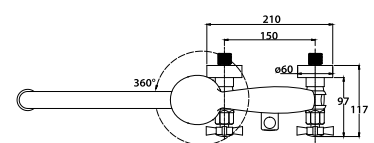

арт. 41055-1 Bronze

Смеситель для ванны с двумя рукоятками

цвет: бронзовый
материал: латунь
кранбукс: керамический
излив: поворотный 400 мм
дивертор: керамический