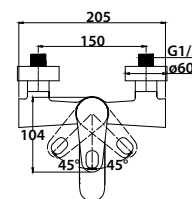

арт. 55211

**Смеситель для раковины
однорычажный**

цвет: хром
материал: латунь
картридж: $\varnothing$ 35 мм

арт. 55222

**Смеситель для ванны
однорычажный**

цвет: хром
материал: латунь
картридж: $\varnothing$ 35 мм
излив: неповоротный,
короткий
дивертор: автомат

арт. 55288

**Смеситель для биде
однорычажный**

цвет: хром
материал: латунь
картридж: $\varnothing$ 35 мм

арт. 55255

**Смеситель для ванны
однорычажный**

цвет: хром
материал: латунь
картридж: $\varnothing$ 40 мм
излив: поворотный 300 мм
дивертор: встроенный,
керамический