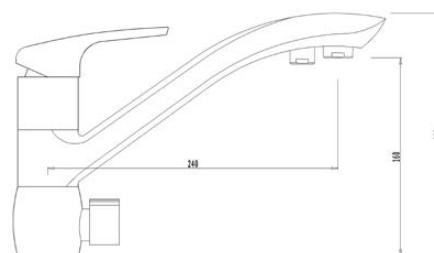

арт. 39066

Смеситель для кухни однорычажный

цвет: хром
материал: латунь
картридж: $\varnothing$ 40 мм
излив: поворотный, литой,
под фильтр
дивертор: керамический