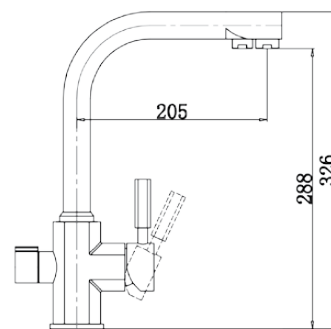

арт. 40144

**Смеситель для кухни
однорычажный, боковой**

цвет: хром
материал: латунь
картридж: $\varnothing$ 40 мм
излив: поворотный,
под фильтр
дивертор: керамический