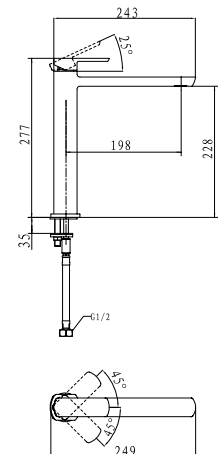

арт. 53033

**Смеситель для раковины
однорычажный**

цвет: хром
материал: латунь
картридж: $\varnothing$ 25 мм
излив: неповоротный,
высокий