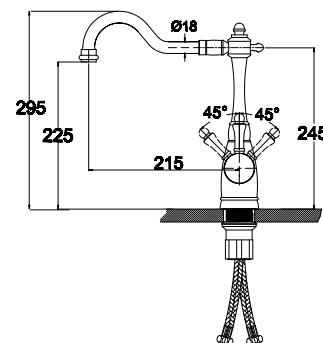

**Смеситель для кухни
однорычажный, боковой**

цвет: золотой матовый
материал: латунь
картридж: $\varnothing$ 40 мм
излив: поворотный
крепление: латунная гайка