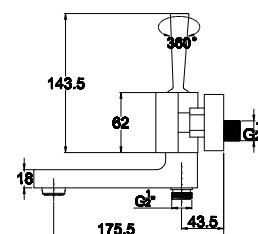

арт. 65022

**Смеситель для ванны
однорычажный**

цвет: хром
материал: латунь
картридж: $\varnothing$ 35 мм
излив: поворотный,
короткий
дивертор: скрытый,
переключение
поворотом излива