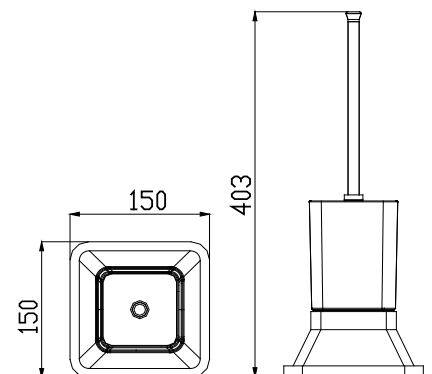

арт. KH-1036

Ершик MODERNE