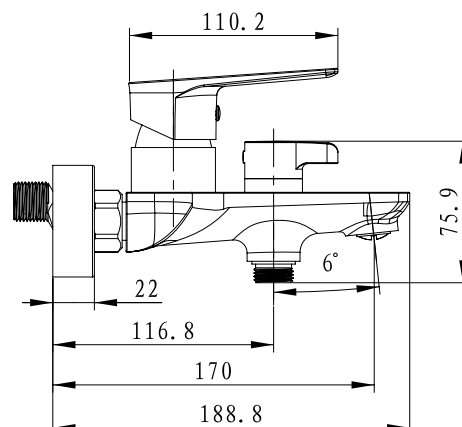

арт. 60022

**Смеситель для ванны
однорычажный**

цвет: белый, хром
материал: латунь
картридж: $\varnothing$ 35 мм
излив: неповоротный, короткий
дивертор: керамический