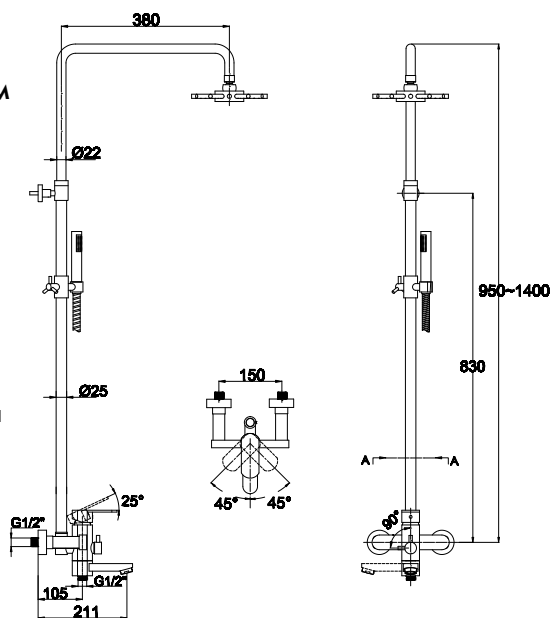

арт. SXP-90 04 Orб

цвет: темно-коричневый

арт. 34188

**Душевая система Sonata с изливом
3-х режимная**

цвет: бронзовый
 материал: латунь
 картридж: \varnothing 35 мм
 излив: поворотный,
 короткий
 дивертор: керамический,
 переключение на душ
 поворотом излива
 реллинг: латунный,
 регулируемый