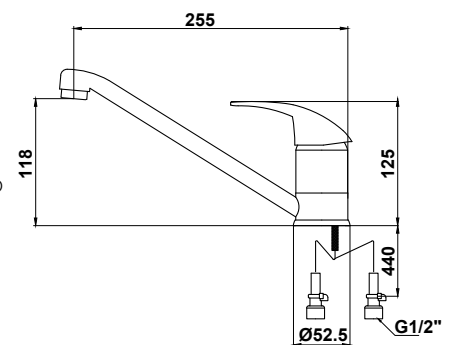

арт. 14133-6 Sandbeige

**Смеситель для кухни
однорычажный**

цвет: песочный мрамор
материал: латунь
картридж: $\varnothing$ 40 мм
излив: поворотный