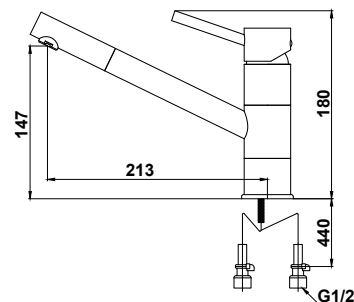

арт. 26033

**Смеситель для кухни
однорычажный**

цвет: хром
материал: латунь
картридж: $\varnothing$ 35 мм
излив: поворотный

арт. 27011

**Смеситель для раковины
однорычажный**

цвет: хром
материал: латунь
картридж: $\varnothing$ 40 мм
излив: поворотный