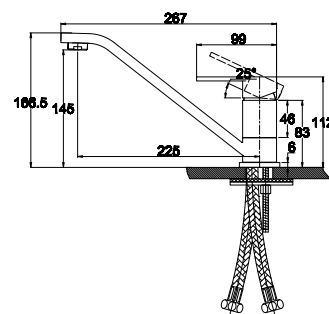

арт. 34033-4

Смеситель для кухни
однорычажный

цвет: белый
материал: латунь
картридж: $\varnothing$ 35 мм
излив: поворотный