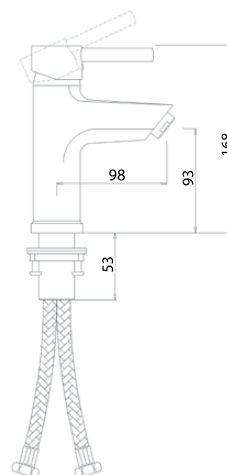

арт. 26311

**Смеситель для раковины
однорычажный**

цвет: хром
материал: латунь
картридж: $\varnothing$ 35 мм
крепление: гайка