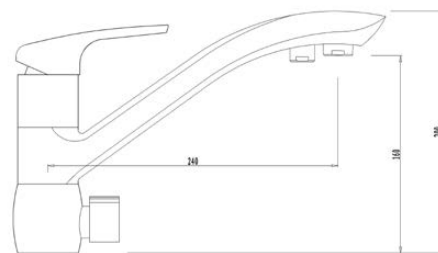

цвет: серебро
материал: латунь
картридж: $\varnothing$ 40 мм
излив: поворотный,
литой,
под фильтр
дивертор: керамический