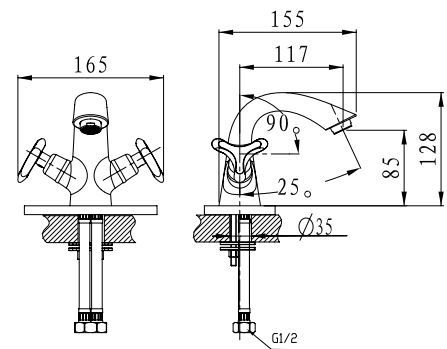

арт. 57011

Смеситель для раковины с двумя рукоятками

цвет: хром
материал: латунь
кранбукс: керамический
излив: монолитный