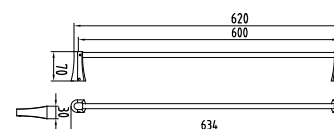

арт. KH-2029

Полка с полотенцедержателем
KONUS

арт. KH-2028

Полотенцедержатель двойной
KONUS

арт. KH-2027

Полотенцедержатель
KONUS

арт. KH-2021

Полотенцедержатель круглый
KONUS

арт. KH-2022

Крючок одинарный
KONUS

арт. KH-2023

Мыльница с настенным креплением
KONUS

арт. KH-2025

Стакан с настенным креплением
KONUS

арт. KH-2020

Бумагодержатель KONUS