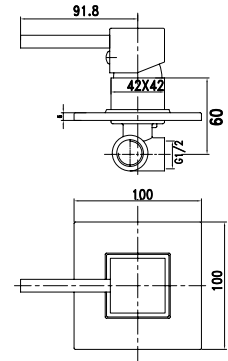

арт. 25017

**Смеситель для душа
скрытого монтажа**

цвет: хром
материал: латунь
картридж: $\varnothing$ 35 мм