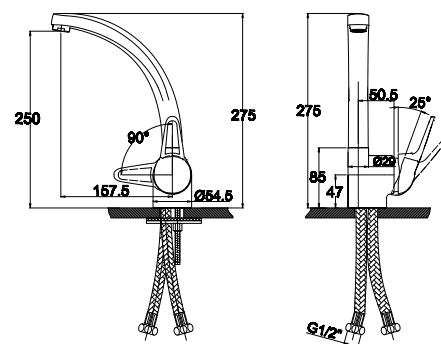

арт. 12055-5

**Смеситель для кухни
однорычажный, боковой**

цвет: серебро
материал: латунь
картридж: $\varnothing$ 40 мм
излив: поворотный,
высокий,
литой