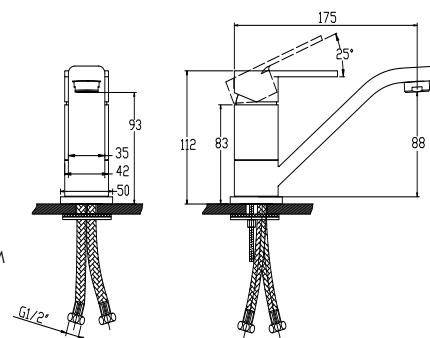

арт. 64111

Смеситель для раковины
однорычажный

цвет: хром
материал: латунь
картридж: $\varnothing$ 40 мм
излив: поворотный 15 см