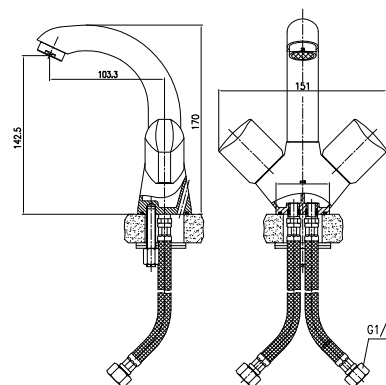

арт. 45011

**Смеситель для раковины
с двумя рукоятками**

цвет: хром
материал: латунь
кранбукс: керамический
излив: поворотный,
литой,
низкий