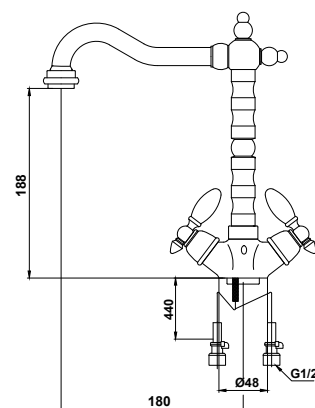

арт. 31033-5 Silver

**Смеситель для кухни
с двумя рукоятками**

цвет: серебро
материал: латунь
кранбукс: керамический
излив: поворотный