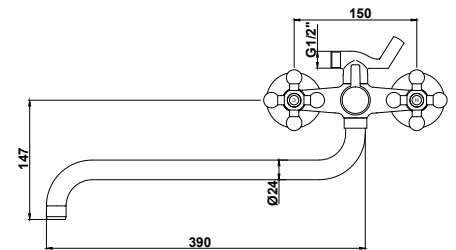

арт. 11056

Смеситель для ванны с двумя ручьяткками

цвет: хром
 материал: латунь
 кранбукс: керамический
 излив: поворотный 350 мм
 дивертор: шаровой

арт. 11056 K

Смеситель для ванны с двумя ручьяткками

цвет: хром
 материал: латунь
 кранбукс: керамический
 излив: поворотный 350 мм
 дивертор: картриджный