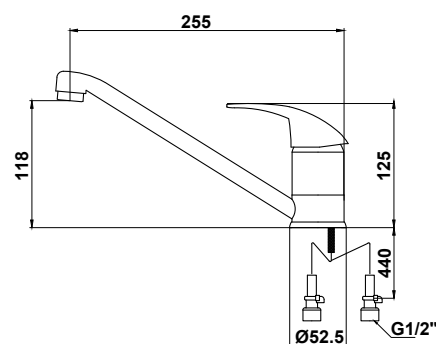

арт. 14011-3 Black

**Смеситель для кухни
однорычажный**

цвет: черный мрамор
материал: латунь
картридж: $\varnothing$ 40 мм
излив: поворотный