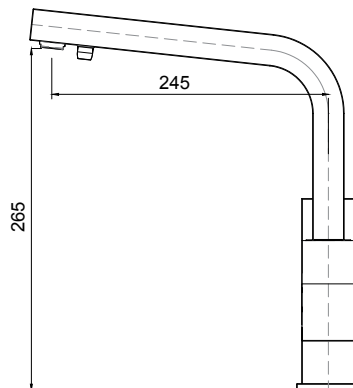

арт. 34044-8 Sand

**Смеситель для кухни
однорычажный, боковой**

цвет: песочный
материал: латунь
картридж: $\varnothing$ 35 мм
излив: поворотный,
высокий,
под фильтр
дивертор: керамический