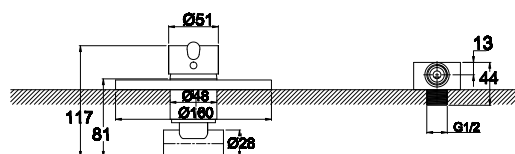

**Смеситель для душа
скрытого монтажа**

цвет: хром
материал: латунь
картридж: $\varnothing$ 35 мм
комплект: подключение душа
(латунь)