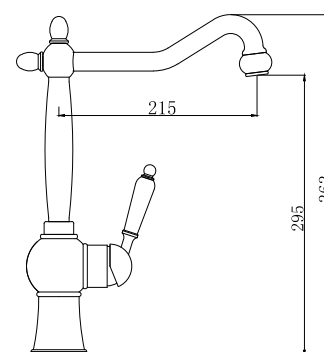

арт. 61233

**Смеситель для кухни
однорычажный, боковой**

цвет: бежевый мрамор
материал: латунь, камень
картридж: Ø 35 мм
излив: поворотный,
                          высокий