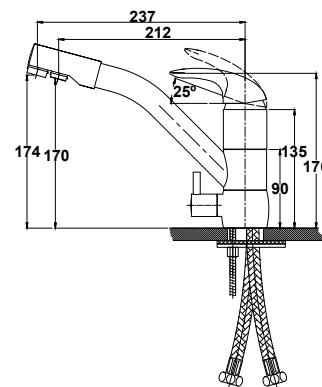

арт. 15066 Black

**Смеситель для кухни
однорычажный**

цвет: черный мрамор
материал: латунь
картридж: $\varnothing$ 40 мм
излив: поворотный,
под фильтр
дивертор: керамический