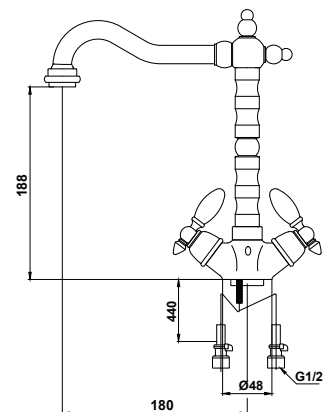

арт. 31033 Antique G

**Смеситель для кухни
с двумя рукоятками**

цвет: бронзовый глянцевый
материал: латунь
кранбукс: керамический
излив: поворотный