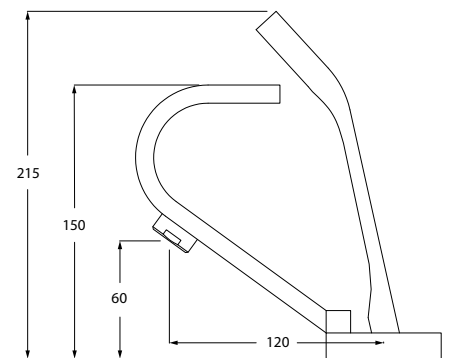

арт. 99011

Смеситель для раковины однорычажный

цвет: хром
материал: латунь
картридж: $\varnothing$ 25 мм
крепление: латунная гайка