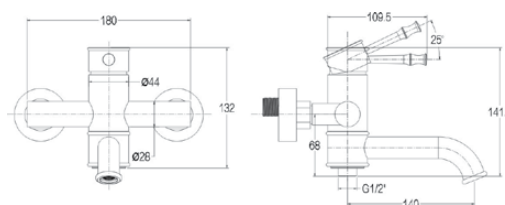

арт. 51022-1 Antique

**Смеситель для ванны
однорычажный**

цвет: бронзовый
материал: латунь
картридж: $\varnothing$ 35 мм
излив: поворотный,
короткий
дивертор: скрытый,
переключение
поворотом излива