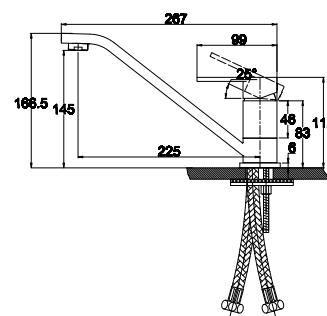

арт. 34033-1 Bronze G

**Смеситель для кухни
однорычажный**

цвет: бронзовый глянцевый
материал: латунь
картридж: $\varnothing$ 35 мм
излив: поворотный