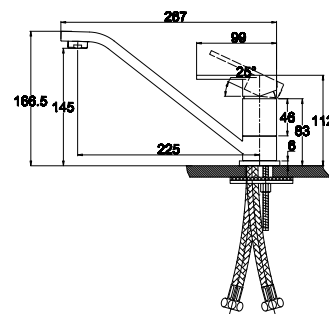

арт. 34033-3 Bronze

Смеситель для кухни
однорычажный

цвет: бронзовый
материал: латунь
картридж: $\varnothing$ 35 мм
излив: поворотный