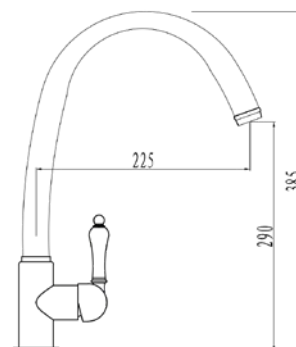

арт. 31145-3 Bronze

**Смеситель для кухни
однорычажный, боковой**

цвет: бронзовый
материал: латунь
картридж: $\varnothing$ 35 мм
излив: поворотный,
высокий,
под фильтр
дивертор: керамический