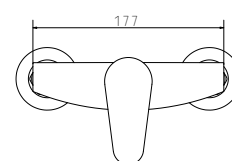

арт. 68022

**Смеситель для ванны
однорычажный**

цвет: хром
материал: латунь
картридж: $\varnothing$ 35 мм
излив: неповоротный,
короткий
дивертор: керамический

арт. 68077

**Смеситель для душа
однорычажный**

цвет: хром
материал: латунь
картридж: $\varnothing$ 35 мм