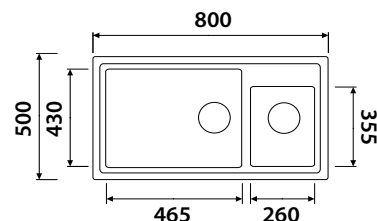

арт. KG2M-8050

Кухонная гранитная мойка Classic

размер: 800 x 500 x 190
комплект: сифон, крепеж