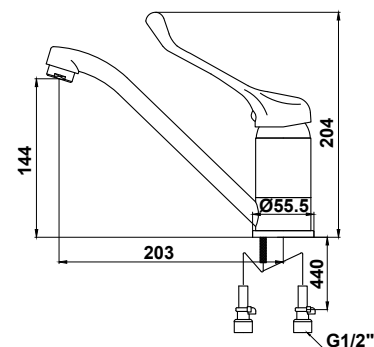

арт. 21033

**Смеситель хирургический
однорычажный**

цвет: хром
материал: латунь
картридж: $\varnothing$ 40 мм
излив: поворотный