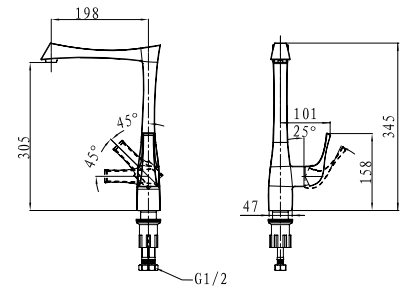

арт. 50055

**Смеситель для ванны
однорычажный**

цвет: хром
 материал: латунь
 картридж: \varnothing 35 мм
 излив: поворотный 350 мм
 дивертор: встроенный,
 керамический

арт. 51144

прежний артикул: 51044

**Смеситель для кухни
однорычажный, боковой**