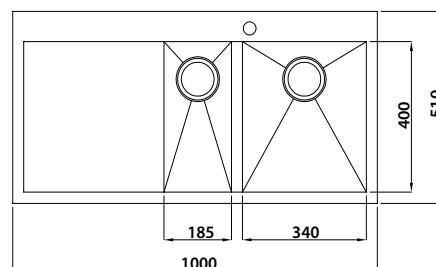

арт. KT2M-8650

**Кухонная мойка
из нержавеющей стали**

размер: 860 x 500 x 220

комплект: сифон, крепеж

арт. KT2M-1051

**Кухонная мойка
из нержавеющей стали**

размер: 1000 x 510 x 220

комплект: сифон, крепеж