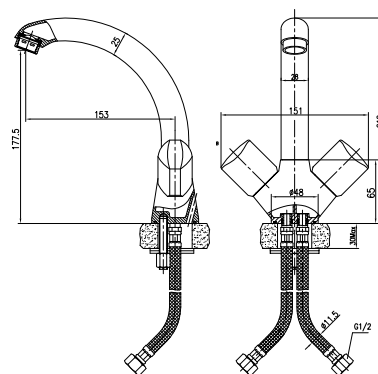

арт. 45033

**Смеситель для кухни
с двумя рукоятками**

цвет: хром
материал: латунь
кранбукс: керамический
излив: поворотный,
литой