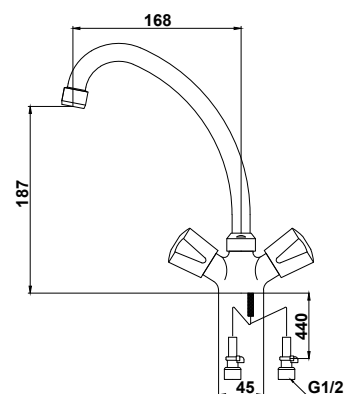

арт. 11083

Смеситель для кухни с двумя рукоятками

цвет: хром
материал: латунь
кранбукс: керамический
излив: поворотный