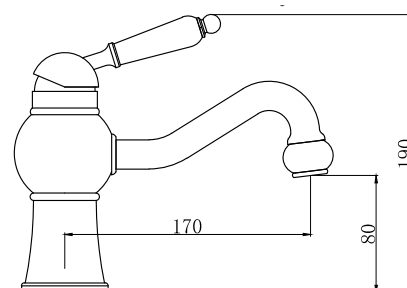

арт. 61022

**Смеситель для ванны
однорычажный**

цвет: древесный
материал: латунь, дерево
картридж: Ø 35 мм
излив: поворотный, короткий
дивертор: скрытый,
 переключение
 поворотом излива

арт. 61222

**Смеситель для ванны
однорычажный**