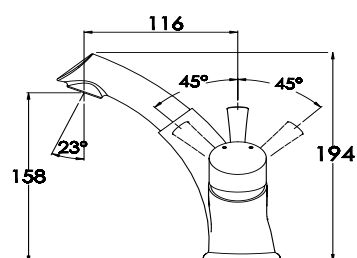

арт. 26366

**Смеситель для раковины
однорычажный, боковой**

цвет: хром
материал: латунь
картридж: $\varnothing$ 35 мм
излив: с вытяжной лейкой