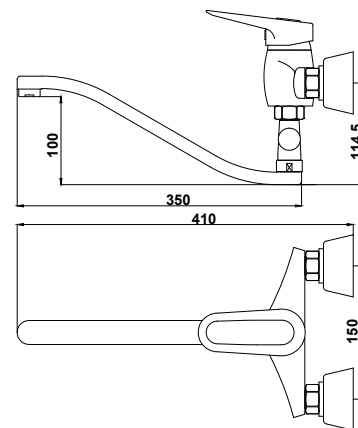

арт. 21055

прежний артикул: 2014- див.318

**Смеситель для ванны
однорычажный**

цвет: хром
материал: латунь
картридж: Ø 40 мм
излив: поворотный 350 мм
дивертор: керамический