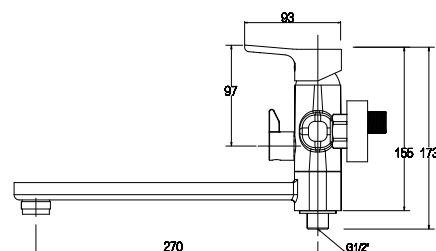

арт. 63055

**Смеситель для ванны
однорычажный**

цвет: хром
материал: латунь
картридж: $\varnothing$ 35 мм
излив: поворотный 270мм
дивертор: встроенный,
керамический,
литой