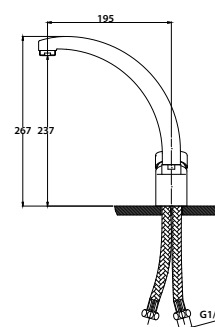

арт. 55244-9 Black

**Смеситель для кухни
однорычажный, боковой**

цвет: черный матовый
материал: латунь
картридж: $\varnothing$ 40 мм
излив: поворотный,
высокий