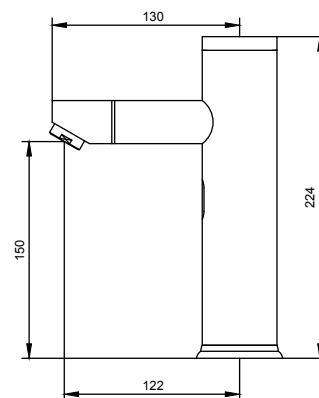

арт. 18311

прежний артикул: 183381

Сенсорный смеситель для раковины

цвет: хром
материал: латунь
механизм: сенсор