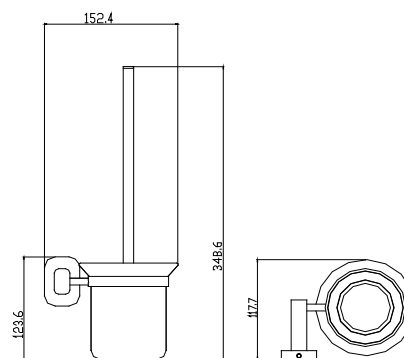

арт. KH-2045

Стакан с настенным креплением
OVAL

арт. KH-2040

Бумагодержатель
OVAL

арт. KH-2046

Ершик
с настенным креплением OVAL

арт. H0002

**Планка
с 2-мя крючками**