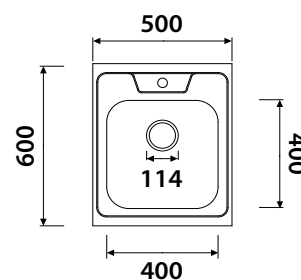

комплект: сифон, крепеж

арт. KSS-6050

**Кухонная мойка
из нержавеющей стали**

размер: 600 x 500 x 180

комплект: сифон, крепеж

арт. KSS-6060L

**Кухонная мойка
из нержавеющей стали**

размер: 600 x 600 x 180