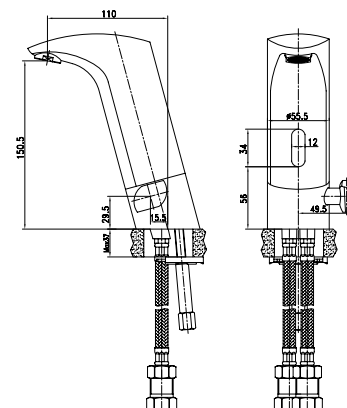

арт. 38011

Сенсорный смеситель для раковины

цвет: хром
материал: латунь
механизм: сенсор