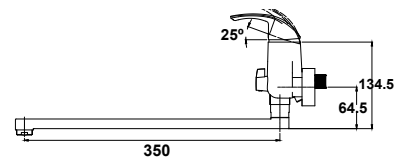

цвет: серый мрамор
материал: латунь
картридж: \varnothing 40 мм
излив: поворотный,
высокий

арт. 23055 В

**Смеситель для ванны
однорычажный**

цвет: хром
 материал: латунь
 картридж: \varnothing 40 мм
 излив: поворотный 350 мм
 дивертор: встроенный,
 керамический