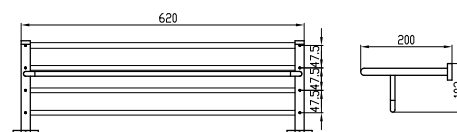

арт. KH-2050

Стакан двойной
с настенным креплением CLASSIC

арт. KH-2000

Бумагодержатель CLASSIC

арт. KH-2006

Ершик с настенным креплением
CLASSIC

арт. KH-2019

Полка с полотенцедержателем
GERADE