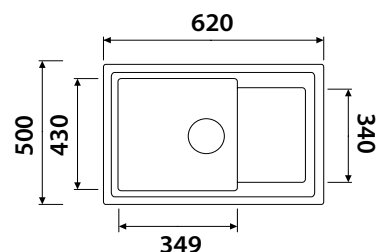

арт. KGMK-6250

Кухонная гранитная мойка Classic

размер: 620 x 500 x 200
комплект: сифон, крепеж