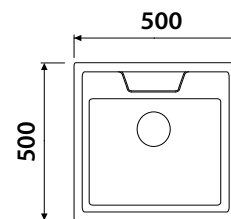

арт. KSS-5050

**Кухонная мойка
из нержавеющей стали**

размер: 500 x 500 x 180

комплект: сифон, крепеж