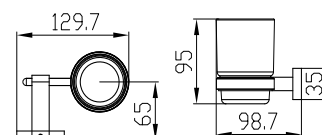

арт. KH-2013

**Мыльница с настенным креплением
GERADE**

арт. KH-2015

**Стакан с настенным креплением
GERADE**

арт. KH-2010

Бумагодержатель GERADE

арт. KH-2016

**Ершик с настенным креплением
GERADE**