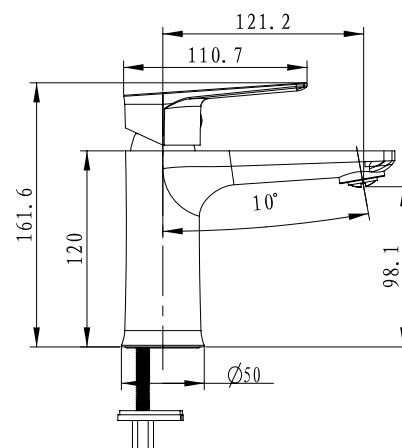

арт. 60011

**Смеситель для раковины
однорычажный**

цвет: белый, хром
материал: латунь
картридж: $\varnothing$ 35 мм