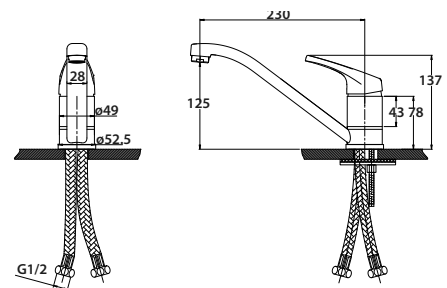

арт. 66231-4

**Смеситель для кухни
однорычажный**

цвет: белый
материал: латунь
картридж: $\varnothing$ 40 мм
излив: поворотный