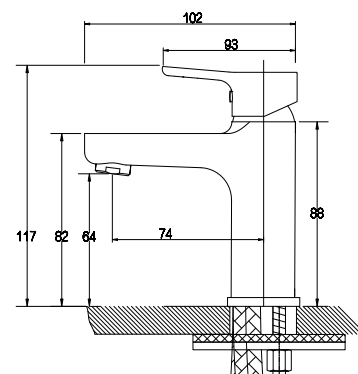

арт. 63011

**Смеситель для раковины
однорычажный**

цвет: хром
материал: латунь
картридж: $\varnothing$ 35 мм