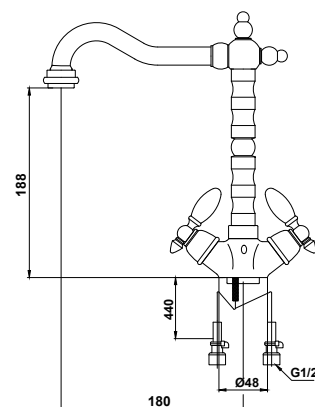

арт. 31033-1 Bronze

**Смеситель для кухни
с двумя рукоятками**

цвет: бронзовый
материал: латунь
кранбукс: керамический
излив: поворотный

арт. 31033-1 Antique G

**Смеситель для кухни
с двумя рукоятками**

цвет: бронзовый глянцевый
материал: латунь
кранбукс: керамический
излив: поворотный