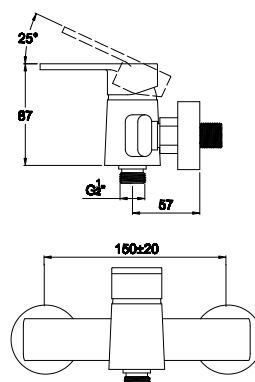

арт. 34522

**Смеситель для ванны
однорычажный**

цвет: хром
материал: латунь
картридж: $\varnothing$ 35 мм
излив: поворотный,
литой
дивертор: керамический

арт. 34577

**Смеситель для душа
однорычажный**

цвет: хром
материал: латунь
картридж: $\varnothing$ 35 мм

арт. 34022

**Смеситель для ванны
однорычажный**

цвет: хром
материал: латунь
картридж: $\varnothing$ 35 мм
излив: поворотный,
короткий
дивертор: скрытый,
переключение
поворотом излива

арт. 34022-1 Bronze

**Смеситель для ванны
однорычажный**

цвет: бронзовый
материал: латунь
картридж: $\varnothing$ 35 мм
излив: поворотный,
короткий
дивертор: скрытый,
переключение
поворотом излива