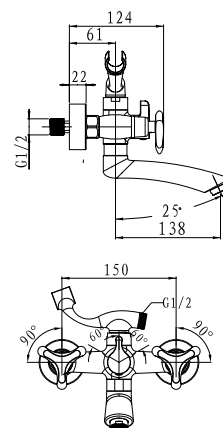

арт. 57122-2 Black

Смеситель для ванны с двумя рукоятками

цвет: черный матовый
материал: латунь
кранбукс: керамический
излив: поворотный 140 мм
дивертор: встроенный, керамический