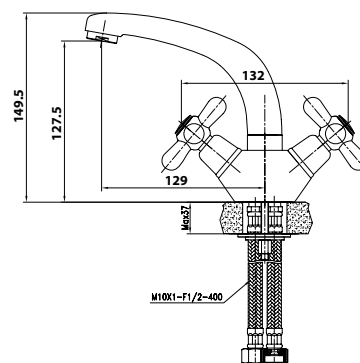

арт. 11011

Смеситель для раковины с двумя рукоятками

цвет: хром
материал: латунь
кранбукс: керамический
излив: поворотный