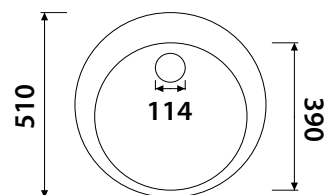

арт. KSS-510

**Кухонная мойка
из нержавеющей стали**

размер: 510 x 180
комплект: сифон, крепеж