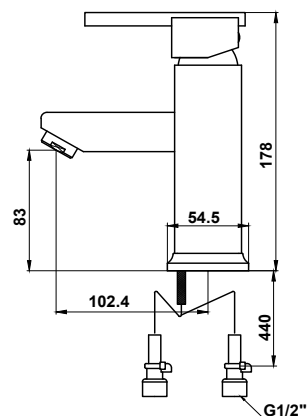

арт. 25011

**Смеситель для раковины
однорычажный**

цвет: хром
материал: латунь
картридж: $\varnothing$ 35 мм