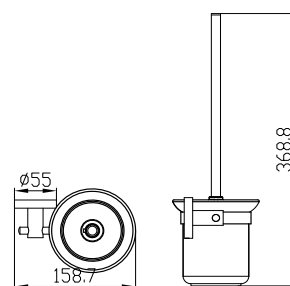

арт. KH-2050

Стакан двойной
с настенным креплением CLASSIC

арт. KH-2000

Бумагодержатель CLASSIC

арт. KH-2006

Ершик с настенным креплением
CLASSIC

арт. KH-2019

Полка с полотенцедержателем
GERADE