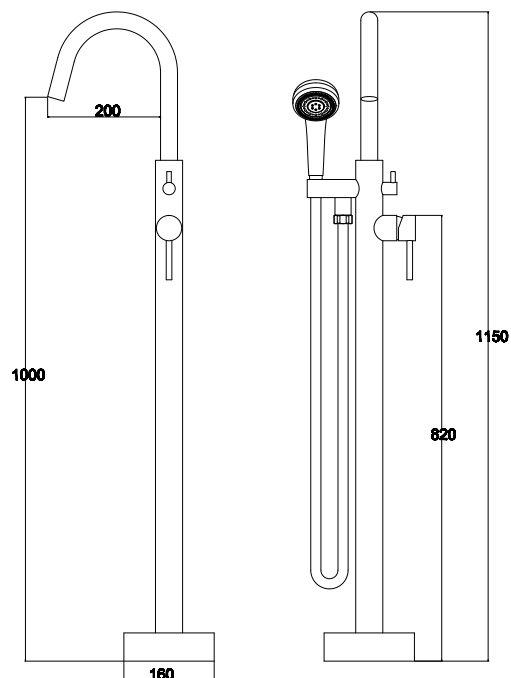

**Душевая панель
3-х режимная**

цвет: серый
картридж: $\varnothing$ 40 мм
излив: короткий
дивертор: 3-х позиционный,
картриджный
лейка: 2-х режимная