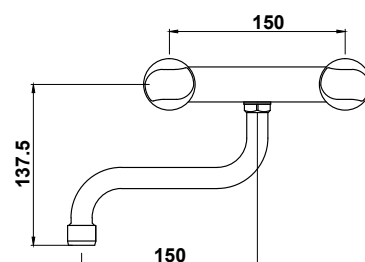

арт. 17066

Смеситель для кухни с двумя ручьятками, настенный

цвет: хром
 материал: латунь
 кранбукс: керамический
 излив: поворотный 150 мм

арт. 17055

Смеситель для ванны с двумя ручьятками

цвет: хром
 материал: латунь
 кранбукс: керамический
 излив: поворотный 350 мм
 дивертор: картриджный