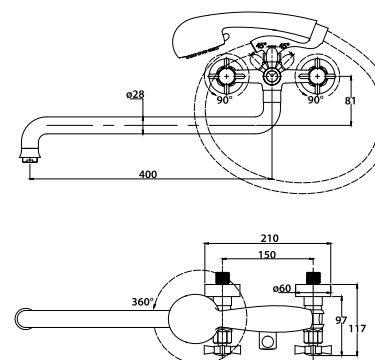

арт. 41055

Смеситель для ванны с двумя рукоятками

цвет: хром
материал: латунь
кранбукс: керамический
излив: поворотный 400 мм
дивертор: керамический