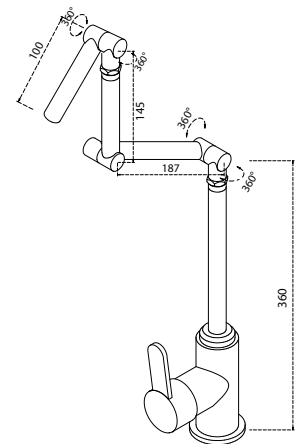

арт. 47366

**Смеситель для кухни
однорычажный, боковой**

цвет: хром
материал: латунь
картридж: $\varnothing$ 35 мм
излив: трансформер
крепление: латунная гайка