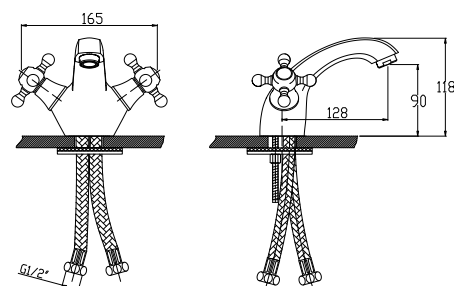

арт. 52011-3 Gold

**Смеситель для раковины
с двумя рукоятками**

цвет: золотой
материал: латунь
кранбукс: керамический
излив: монолитный