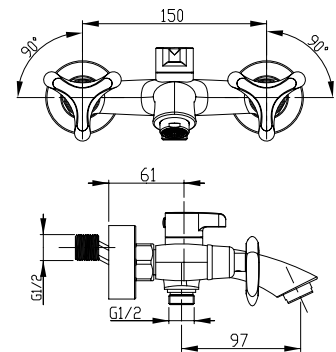

арт. 57022-1 Bronze

Смеситель для ванны с двумя рукоятками

цвет: бронзовый
материал: латунь
кранбукс: керамический
излив: неповоротный, короткий
дивертор: керамический