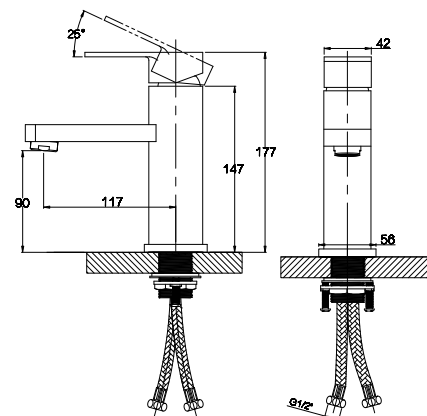

арт. 64011

Смеситель для раковины
однорычажный

цвет: хром
материал: латунь
картридж: $\varnothing$ 40 мм