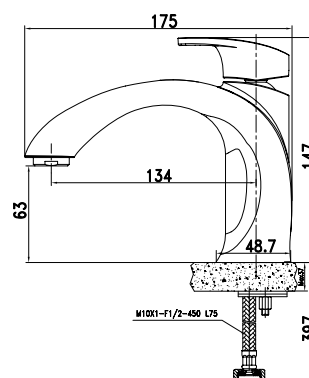

арт. 18011

Смеситель для раковины однорычажный

цвет: хром
материал: латунь
картридж: Ø 25 мм