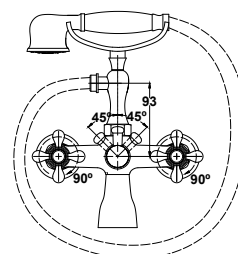

арт. 44223-3 Gold

Смеситель для ванны с двумя рукоятками

цвет: золотой
материал: латунь
кранбукс: керамический
излив: неповоротный, короткий
дивертор: керамический