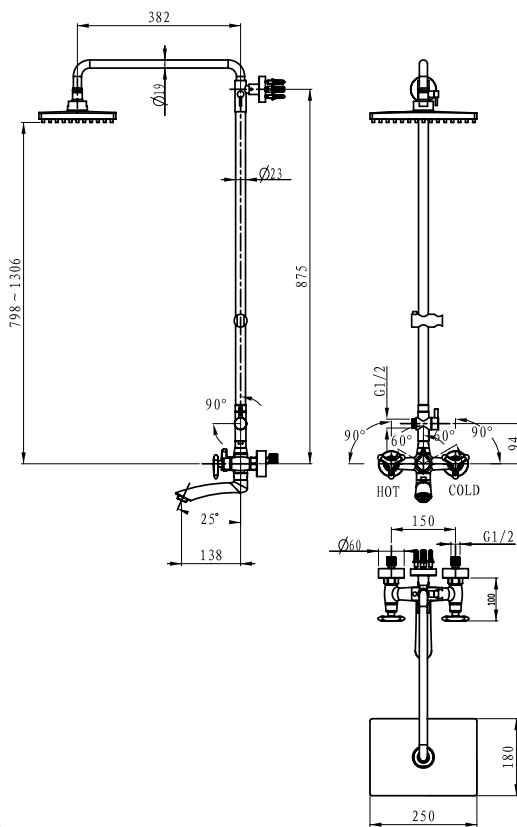

арт. 57288

цвет: хром

арт. 57288 Bronze

цвет: бронзовый

арт. SX 2060-1

цвет душа: хром

арт. SX 2060-2

цвет душа: черный