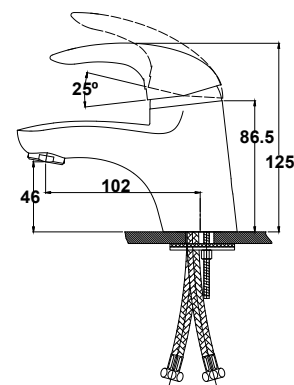

арт. 15011

**Смеситель для раковины
однорычажный**

цвет: хром
материал: латунь
картридж: $\varnothing$ 40 мм

арт. 15022

**Смеситель для ванны
однорычажный**

цвет: хром
материал: латунь
картридж: $\varnothing$ 40 мм
излив: неповоротный,
короткий
дивертор: автомат