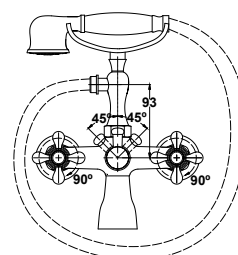

арт. 44322-1 Bronze

Смеситель для ванны с двумя рукоятками

цвет: бронзовый
материал: латунь
кранбукс: керамический
излив: неповоротный, короткий
дивертор: керамический