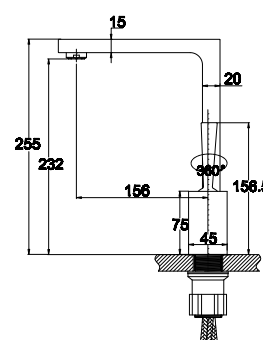

арт. 65044

**Смеситель для кухни
однорычажный, боковой**

цвет: хром
материал: латунь
картридж: $\varnothing$ 35 мм
излив: поворотный,
высокий