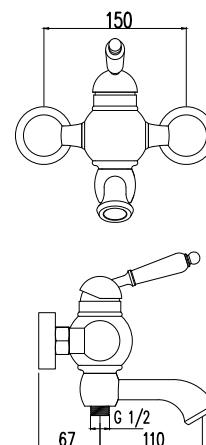

арт. 61022

**Смеситель для ванны
однорычажный**

цвет: древесный
материал: латунь, дерево
картридж: Ø 35 мм
излив: поворотный, короткий
дивертор: скрытый,
 переключение
 поворотом излива

арт. 61222

**Смеситель для ванны
однорычажный**