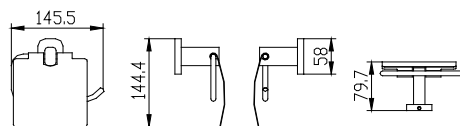

арт. KH-2040

Бумагодержатель
OVAL