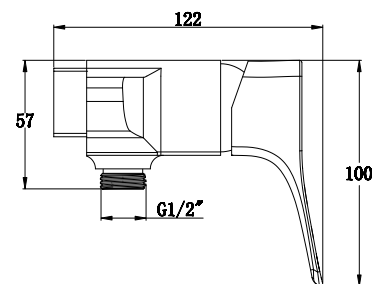

арт. 76055

**Смеситель для ванны
однорычажный**

цвет: хром
материал: латунь
картридж: $\varnothing$ 35 мм
излив: поворотный 350 мм
дивертор: встроенный,
керамический

арт. 76022

**Смеситель для ванны
однорычажный**

цвет: хром
материал: латунь
картридж: $\varnothing$ 35 мм
излив: неповоротный,
короткий
дивертор: керамический

арт. 76077

**Смеситель для душа
однорычажный**

цвет: хром
материал: латунь
картридж: $\varnothing$ 35 мм

арт. 76088

**Смеситель для биде
однорычажный**

цвет: хром
материал: латунь
картридж: $\varnothing$ 35 мм