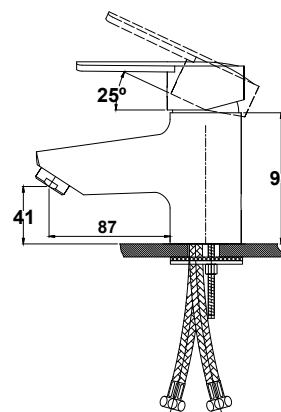

арт. 20011

**Смеситель для раковины
однорычажный**

цвет: хром
материал: латунь
картридж: $\varnothing$ 40 мм

арт. 20022

**Смеситель для ванны
однорычажный**

цвет: хром
материал: латунь
картридж: $\varnothing$ 40 мм
излив: неповоротный,
короткий
дивертор: автомат