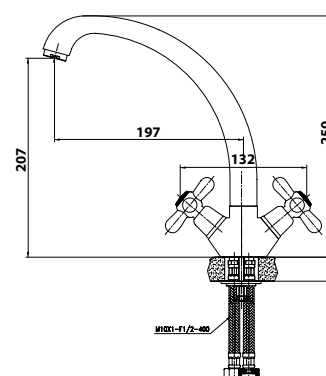

арт. 11033

Смеситель для кухни с двумя рукоятками

цвет: хром
материал: латунь
кранбукс: керамический
излив: поворотный, литой