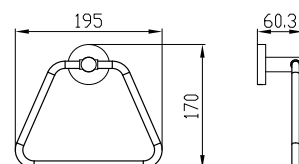

арт. KH-2001

Полотенцедержатель трапециевидный
CLASSIC