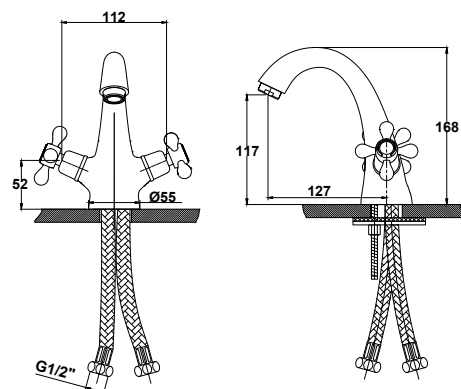

арт. 44313-3 Gold

Смеситель для раковины с двумя рукоятками

цвет: золотой
материал: латунь
кранбукс: керамический
излив: монолитный