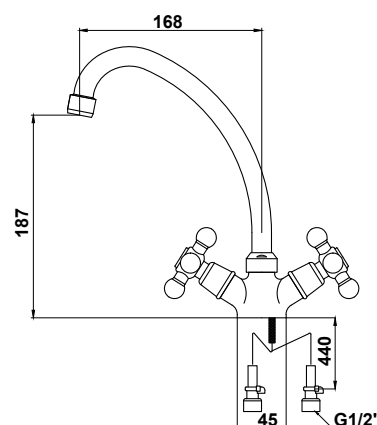

арт. 11056

Смеситель для ванны с двумя ручьяткками

цвет: хром
 материал: латунь
 кранбукс: керамический
 излив: поворотный 350 мм
 дивертор: шаровой

арт. 11056 K

Смеситель для ванны с двумя ручьяткками

цвет: хром
 материал: латунь
 кранбукс: керамический
 излив: поворотный 350 мм
 дивертор: картриджный