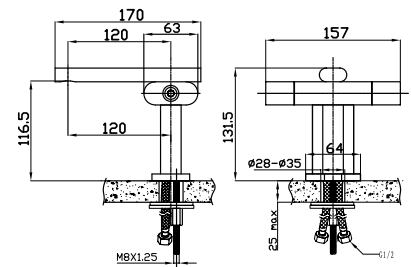

арт. 54011

прежний артикул: 2010892

Смеситель для раковины с двумя ручьятками

цвет: хром
материал: латунь
кранбукс: керамический