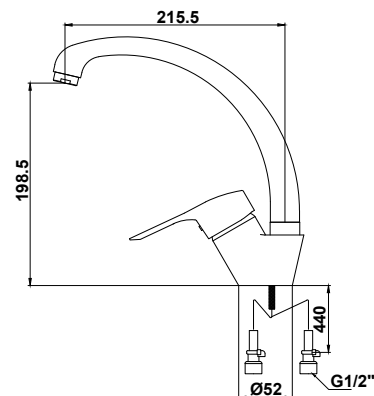

цвет: хром
 материал: латунь
 картридж: \varnothing 40 мм
 излив: поворотный,
 высокий
 крепление: гайка

арт. 21544 Silver

**Смеситель для кухни
однорычажный, боковой**

цвет: серебро
материал: латунь
картридж: Ø 40 мм
излив: поворотный,
высокий