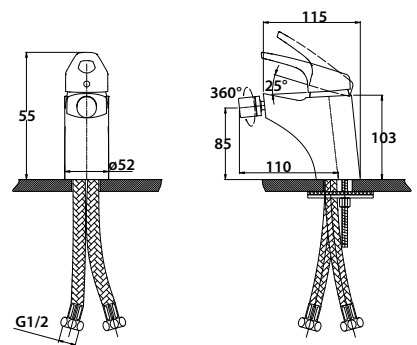

**Смеситель для биде
 однорычажный**

цвет: хром
 материал: латунь
 картридж: \varnothing 40 мм

арт. 55088-4
 прежний артикул: 55215-4

**Смеситель для биде
 однорычажный**

цвет: белый
 материал: латунь
 картридж: \varnothing 40 мм