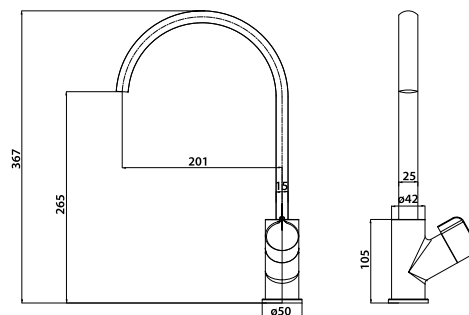

арт. 35044 V

**Смеситель для кухни
однорычажный, боковой**

цвет: хром
материал: латунь
картридж: $\varnothing$ 40 мм
излив: поворотный,
высокий