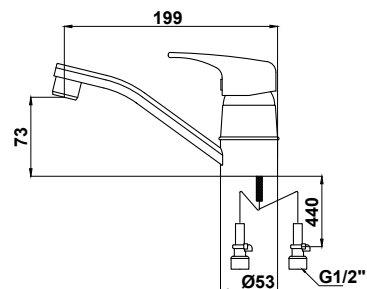

арт. 19366

**Смеситель для раковины
однорычажный**

цвет: хром
материал: латунь
картридж: $\varnothing$ 40 мм
излив: поворотный,
с вытяжной лейкой