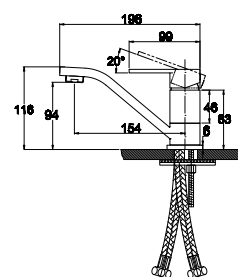

арт. 34010-1 Bronze G

**Смеситель для раковины
однорычажный**

цвет: бронзовый глянцевый
материал: латунь
картридж: $\varnothing$ 35 мм
излив: поворотный 15 см