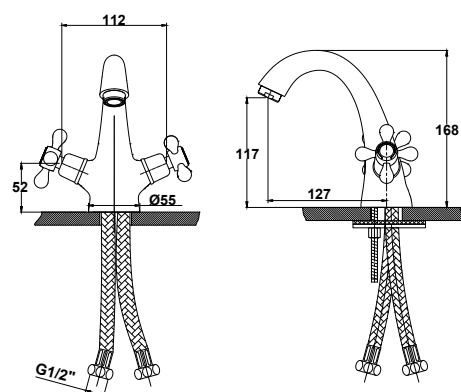

арт. 44313-2 Antique

Смеситель для раковины с двумя рукоятками

цвет: старая бронза
материал: латунь
кранбукс: керамический
излив: монолитный