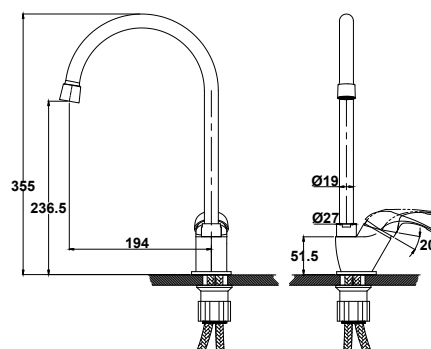

**Смеситель для кухни
однорычажный, боковой**

цвет: хром
материал: латунь
картридж: $\varnothing$ 35 мм
излив: поворотный,
высокий
крепление: латунная гайка