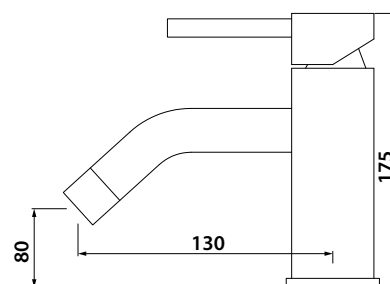

арт. 26111

**Смеситель для раковины
однорычажный**

цвет: хром
материал: латунь
картридж: $\varnothing$ 35 мм