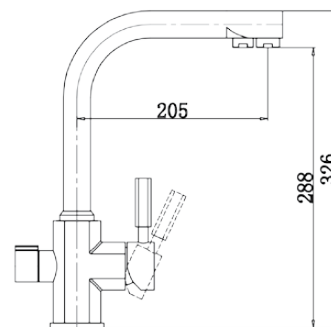

арт. 40144-8 Sand

**Смеситель для кухни
однорычажный, боковой**

цвет: песочный
материал: латунь
картридж: $\varnothing$ 40 мм
излив: поворотный,
под фильтр
дивертор: керамический

арт. 40144-9 Black Mat

**Смеситель для кухни
однорычажный, боковой**

цвет: черный матовый
материал: латунь
картридж: $\varnothing$ 40 мм
излив: поворотный,
под фильтр
дивертор: керамический

арт. 40144-10

**Смеситель для кухни
однорычажный, боковой**

цвет: белый глянцевый
материал: латунь
картридж: $\varnothing$ 40 мм
излив: поворотный,
под фильтр
дивертор: керамический

арт. 40144-12

**Смеситель для кухни
однорычажный, боковой**

цвет: черный глянцевый
материал: латунь
картридж: $\varnothing$ 40 мм
излив: поворотный,
под фильтр
дивертор: керамический