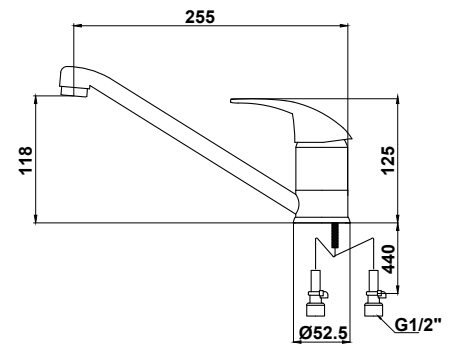

арт. 14133-2 Black Metallic

**Смеситель для кухни
однорычажный**

цвет: черный мрамор
материал: латунь
картридж: $\varnothing$ 40 мм
излив: поворотный