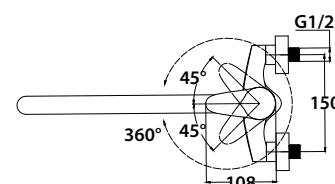

KAISER Trio

Округлые, элегантные формы, мягкие изгибы задают коллекции Trio ощущение стабильности и безмятежности. Оригинальный дизайн придает новый облик вашему интерьеру.

арт. 57033

Смеситель для кухни с двумя рукоятками