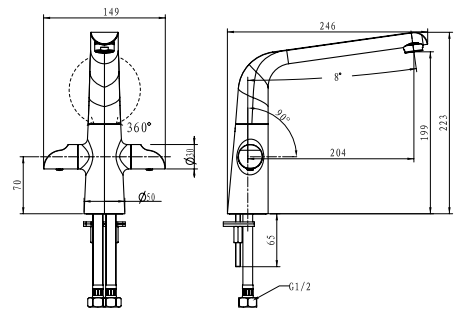

арт. 42011

Смеситель для раковины с двумя рукоятками

цвет: хром
 материал: латунь
 кранбукс: керамический
 излив: монолитный

арт. 42044

Смеситель для кухни с двумя рукоятками

цвет: хром
 материал: латунь
 кранбукс: керамический
 излив: поворотный, литой