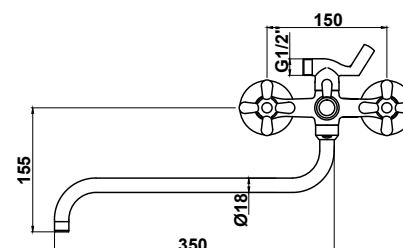

арт. 10055

Смеситель для ванны с двумя рукоятками

цвет: хром
материал: латунь
кранбукс: керамический
излив: поворотный 350 мм
дивертор: шаровой