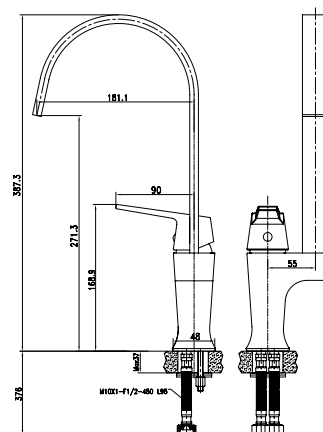

арт. 43044

**Смеситель для кухни
однорычажный, боковой**

цвет: хром
материал: латунь
картридж: $\varnothing$ 40 мм
излив: поворотный,
высокий