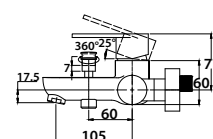

арт. 55211

**Смеситель для раковины
однорычажный**

цвет: хром
материал: латунь
картридж: $\varnothing$ 35 мм

арт. 55222

**Смеситель для ванны
однорычажный**

цвет: хром
материал: латунь
картридж: $\varnothing$ 35 мм
излив: неповоротный,
короткий
дивертор: автомат

арт. 55288

**Смеситель для биде
однорычажный**

цвет: хром
материал: латунь
картридж: $\varnothing$ 35 мм

арт. 55255

**Смеситель для ванны
однорычажный**

цвет: хром
материал: латунь
картридж: $\varnothing$ 40 мм
излив: поворотный 300 мм
дивертор: встроенный,
керамический