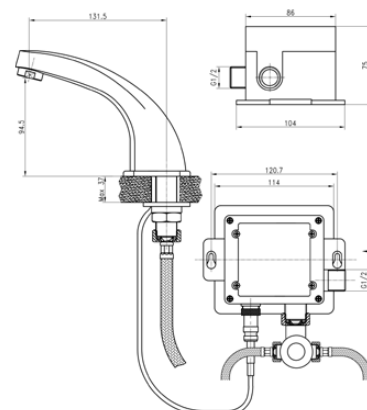

арт. 38111

Сенсорный смеситель для раковины

цвет: хром
материал: латунь
механизм: сенсор,
скрытая регулировка температуры воды
комплект: клапан картриджный, блок питания