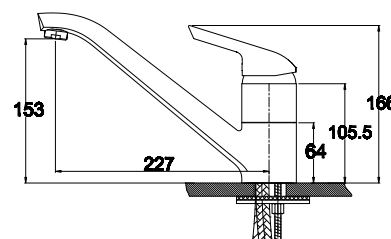

арт. 19044

Смеситель для кухни однорычажный, боковой

цвет: хром
материал: латунь
картридж: \varnothing 40 мм
излив: поворотный, высокий

**арт. 19044 Antique**

**Смеситель для кухни
однорычажный, боковой**