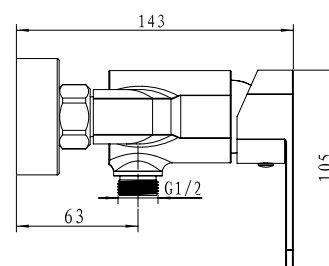

арт. 34077

**Смеситель для душа
однорычажный**

цвет: хром
материал: латунь
картридж: $\varnothing$ 35 мм

арт. 34077-1 Bronze G

**Смеситель для душа
однорычажный**

цвет: бронзовый глянцевый
материал: латунь
картридж: $\varnothing$ 35 мм

арт. 34477

**Смеситель для душа
однорычажный**

цвет: хром
материал: латунь
картридж: $\varnothing$ 35 мм

арт. 34477-1 Bronze

**Смеситель для душа
однорычажный**

цвет: бронзовый
материал: латунь
картридж: $\varnothing$ 35 мм