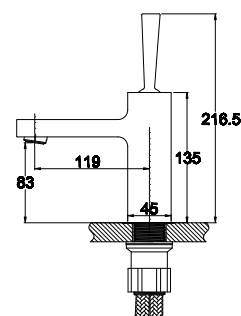

арт. 65011

**Смеситель для раковины
однорычажный**

цвет: хром
материал: латунь
картридж: $\varnothing$ 35 мм
крепление: гайка