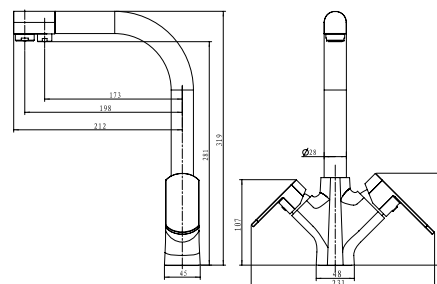

арт. 33066-1

**Смеситель для кухни
однорычажный, боковой**

цвет: бронзовый
материал: латунь
картридж: $\varnothing$ 35 мм
излив: поворотный,
высокий,
под фильтр
дивертор: картриджный