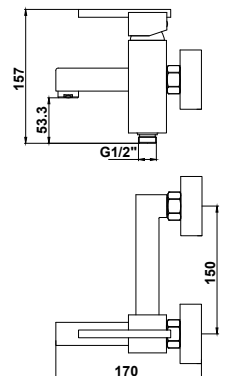

арт. 25033

**Смеситель для кухни
однорычажный, боковой**

цвет: хром
материал: латунь
картридж: $\varnothing$ 35 мм
излив: поворотный,
высокий

арт. 25017

**Смеситель для душа
скрытого монтажа**

цвет: хром
материал: латунь
картридж: $\varnothing$ 35 мм

арт. 25170

**Смеситель с верхним душем
скрытого монтажа**

цвет: хром
материал: латунь
картридж: $\varnothing$ 35 мм
комплект: верхний душ,
латунный кронштейн душа

арт. 25270

**Смеситель с верхним душем
и изливом скрытого монтажа**

цвет: хром
материал: латунь
картридж: $\varnothing$ 35 мм
комплект: латунный излив, верхний душ,
латунный кронштейн душа
дивертор: керамический

арт. 25022

**Смеситель для ванны
однорычажный**

цвет: хром
материал: латунь
картридж: $\varnothing$ 35 мм
излив: неповоротный,
короткий
дивертор: автомат