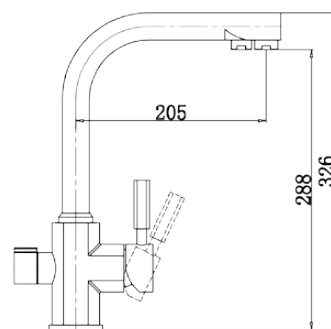

арт. 40144-4 Sandbeige

**Смеситель для кухни
однорычажный, боковой**

цвет: песочный мрамор
материал: латунь
картридж: $\varnothing$ 40 мм
излив: поворотный,
под фильтр
дивертор: керамический