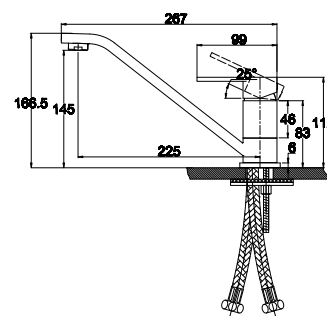

арт. 34033

**Смеситель для кухни
однорычажный**

цвет: хром
материал: латунь
картридж: $\varnothing$ 35 мм
излив: поворотный

арт. 34033-1 Sandbeige

**Смеситель для кухни
однорычажный**

цвет: песочный мрамор
материал: латунь
картридж: $\varnothing$ 35 мм
излив: поворотный

арт. 34033-2 Black Sandbeige

**Смеситель для кухни
однорычажный**

цвет: черный мрамор
материал: латунь
картридж: $\varnothing$ 35 мм
излив: поворотный

арт. 34033-1 Bronze G

**Смеситель для кухни
однорычажный**

цвет: бронзовый глянцевый
материал: латунь
картридж: $\varnothing$ 35 мм
излив: поворотный