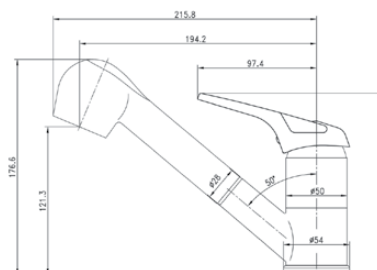

арт. 22066

**Смеситель для кухни
однорычажный**

цвет: хром
материал: латунь
картридж: $\varnothing$ 40 мм
излив: поворотный,
с вытяжной лейкой

арт. 16011

**Смеситель для раковины
однорычажный**

цвет: хром
материал: латунь
картридж: $\varnothing$ 40 мм