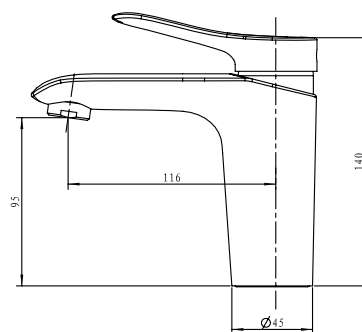

арт. 74011

**Смеситель для раковины
однорычажный**

цвет: хром
материал: латунь
картридж: $\varnothing$ 35 мм