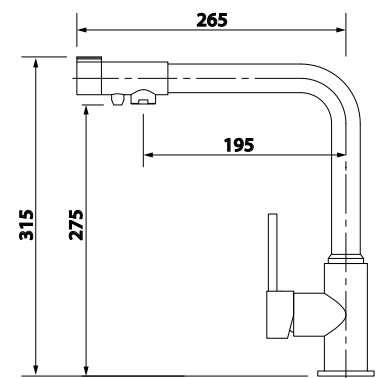

арт. 13044-6 Oil

**Смеситель для кухни
однорычажный, боковой**

цвет: масляный
материал: латунь
картридж: $\varnothing$ 35 мм
излив: поворотный,
высокий,
под фильтр
дивертор: керамический