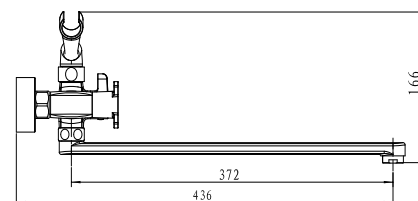

цвет: хром
материал: латунь
кранбукс: керамический
излив: поворотный 400 мм
дивертор: встроенный, керамический