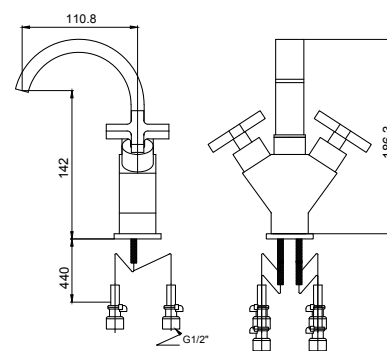

арт. 28011

Смеситель для раковины с двумя рукоятками

цвет: хром
материал: латунь
кранбукс: керамический
излив: поворотный, низкий