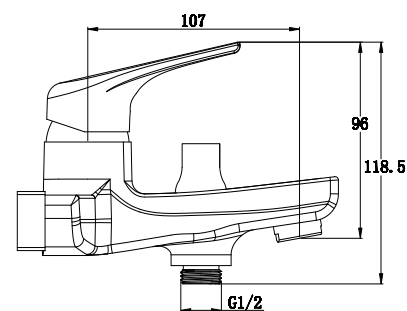

арт. 76022

**Смеситель для ванны
однорычажный**

цвет: хром
материал: латунь
картридж: $\varnothing$ 35 мм
излив: неповоротный,
короткий
дивертор: керамический

арт. 76077

**Смеситель для душа
однорычажный**

цвет: хром
материал: латунь
картридж: $\varnothing$ 35 мм