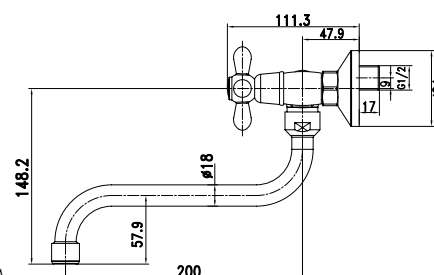

арт. 11099

Смеситель для кухни с двумя ручками, настенный

цвет: хром
материал: латунь
кранбукс: керамический
излив: поворотный 200 мм