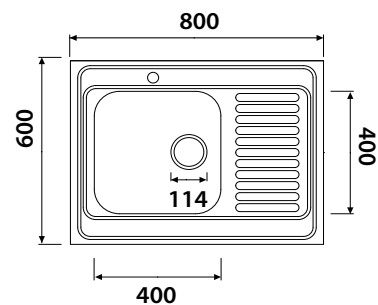

комплект: сифон, крепеж

арт. KSS-6060R

**Кухонная мойка
из нержавеющей стали**

размер: 600 x 600 x 180

комплект: сифон, крепеж

арт. KSS-8060L

**Кухонная мойка
из нержавеющей стали**

размер: 800 x 600 x 180
комплект: сифон, крепеж