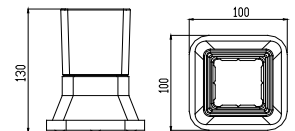

Мыльница с настенным креплением
MODERNE

арт. KH-1035

Стакан с настенным креплением
MODERNE

арт. KH-1135

Стакан
MODERNE

арт. KH-1235

Стакан двойной
с настенным креплением MODERNE

арт. KH-1131