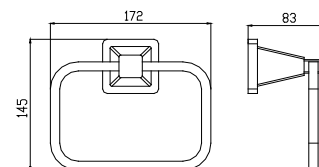

арт. KH-1031

Полотенцедержатель
MODERNE