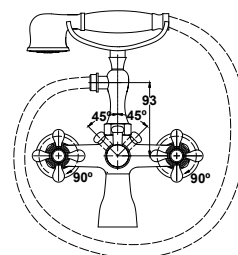

арт. 44223-1

Смеситель для ванны с двумя рукоятками

цвет: хром
материал: латунь
кранбукс: керамический
излив: неповоротный, короткий
дивертор: керамический