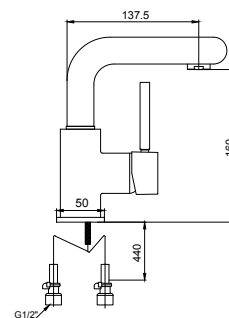

арт. 30011

**Смеситель для раковины
однорычажный, боковой**

цвет: хром
материал: латунь
картридж: $\varnothing$ 35 мм
излив: поворотный,
литой