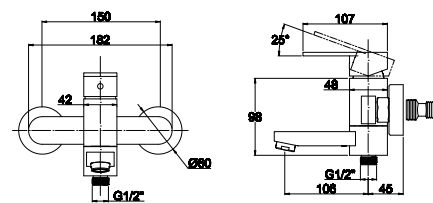

арт. 34022

**Смеситель для ванны
однорычажный**

цвет: хром
материал: латунь
картридж: $\varnothing$ 35 мм
излив: поворотный,
короткий
дивертор: скрытый,
переключение
поворотом излива