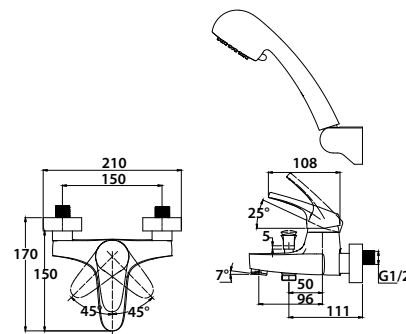

**Смеситель для ванны
однорычажный**

цвет: белый
материал: латунь
картридж: $\varnothing$ 40 мм
излив: неповоротный,
короткий
дивертор: автомат