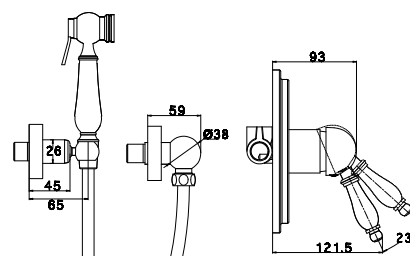

арт. 31017-1

Смеситель для душа скрытого монтажа

цвет: бронзовый
материал: латунь
картридж: $\varnothing 35$ мм
комплект: подключение душа (латунь)