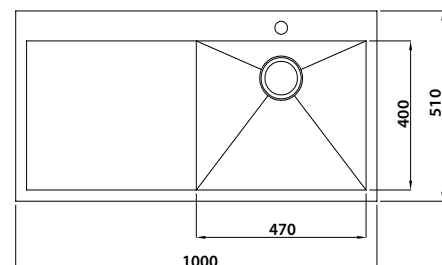

арт. KTM-8650

**Кухонная мойка
из нержавеющей стали**

размер: 860 x 500 x 220

комплект: сифон, крепеж