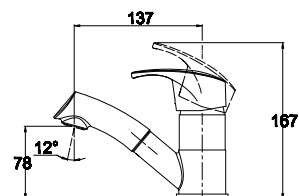

арт. 19310

**Смеситель для раковины
однорычажный**

цвет: хром
материал: латунь
картридж: $\varnothing$ 40 мм
излив: поворотный

арт. 19366

**Смеситель для раковины
однорычажный**

цвет: хром
материал: латунь
картридж: $\varnothing$ 40 мм
излив: поворотный,
с вытяжной лейкой

арт. 19300

**Смеситель для кухни
однорычажный**

цвет: хром
материал: латунь
картридж: $\varnothing$ 40 мм
излив: поворотный

арт. 18055

**Смеситель для ванны
однорычажный**

цвет: хром
материал: латунь
картридж: $\varnothing$ 40 мм
излив: поворотный 350 мм
дивертор: картриджный