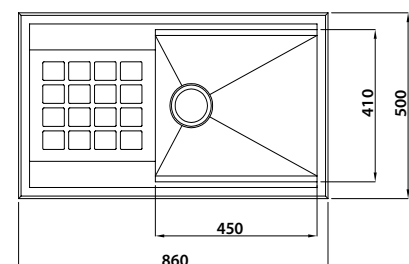

**Кухонная мойка
из нержавеющей стали**

размер: 1000 x 510 x 220

комплект: сифон, крепеж

арт. KTM-8650

**Кухонная мойка
из нержавеющей стали**

размер: 860 x 500 x 220

комплект: сифон, крепеж

арт. KT2M-8650