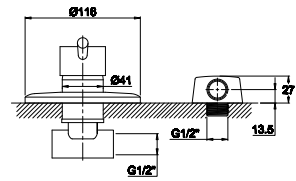

арт. 26017

**Смеситель для душа
скрытого монтажа**

цвет: хром
материал: латунь
картридж: $\varnothing 35$ мм
комплект: подключение душа
(латунь)