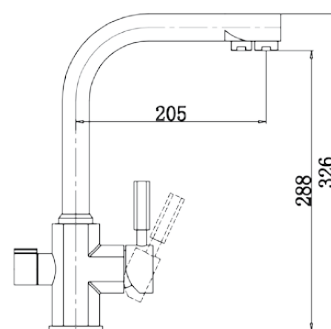

арт. 40144-6 Sand Yellow

**Смеситель для кухни
однорычажный, боковой**

цвет: песочно-желтый
материал: латунь
картридж: $\varnothing$ 40 мм
излив: поворотный,
под фильтр
дивертор: керамический