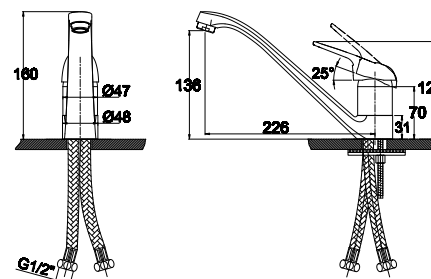

арт. 12011 Satin

Смеситель для кухни однорычажный

цвет: матовый
материал: латунь
картридж: $\varnothing$ 40 мм
излив: поворотный, литой