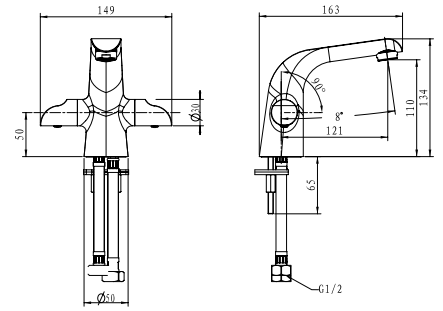

арт. 42011

Смеситель для раковины с двумя рукоятками

цвет: хром
материал: латунь
кранбукс: керамический
излив: монолитный