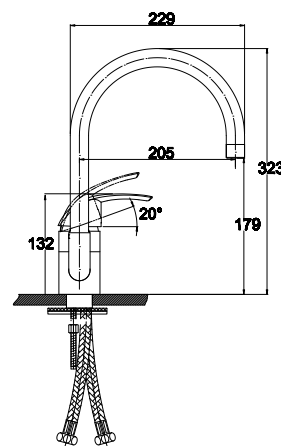

арт. 23044

**Смеситель для кухни
однорычажный, боковой**

цвет: хром
материал: латунь
картридж: $\varnothing$ 40 мм
излив: поворотный,
высокий