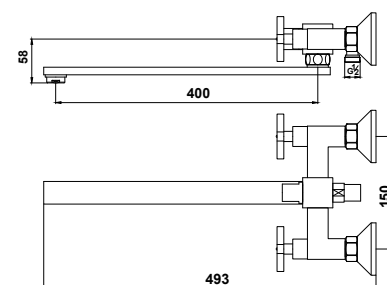

арт. 28055

Смеситель для ванны с двумя рукоятками

цвет: хром
материал: латунь
кранбукс: керамический
излив: поворотный 400 мм
дивертор: встроенный, керамический