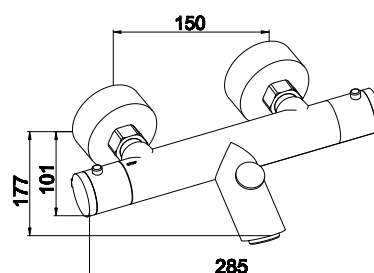

арт. 18344

Смеситель для душа с двумя ручьятками термостатический

цвет: хром
материал: латунь

арт. 18355

Смеситель для ванны с двумя ручьятками термостатический

цвет: хром
материал: латунь
дивертор: автомат

арт. 19033

Смеситель для кухни однорычажный

цвет: хром
материал: латунь
картридж: $\varnothing$ 40 мм
излив: поворотный, литой

арт. 19044

Смеситель для кухни однорычажный, боковой

цвет: хром
материал: латунь
картридж: $\varnothing$ 40 мм
излив: поворотный, высокий