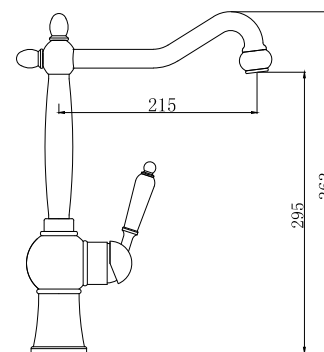

арт. 61033

**Смеситель для кухни
однорычажный, боковой**

цвет: древесный
материал: латунь, дерево
картридж: Ø 35 мм
излив: поворотный,
                          высокий