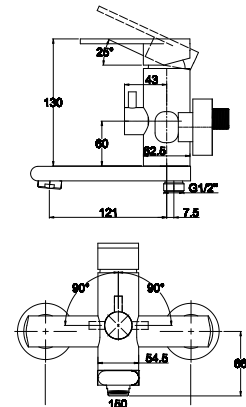

арт. 32022

**Смеситель для ванны
однорычажный**

цвет: хром
материал: латунь
картридж: $\varnothing$ 40 мм
излив: неповоротный,
короткий
дивертор: автомат

арт. 33011

**Смеситель для раковины
однорычажный**

цвет: хром
материал: латунь
картридж: $\varnothing$ 40 мм
крепление: латунная гайка

арт. 33022

**Смеситель для ванны
однорычажный**

цвет: хром
материал: латунь
картридж: $\varnothing$ 35 мм
излив: поворотный,
короткий
дивертор: встроенный,
керамический

арт. 33077

**Смеситель для душа
однорычажный**

цвет: хром
материал: латунь
картридж: $\varnothing$ 35 мм