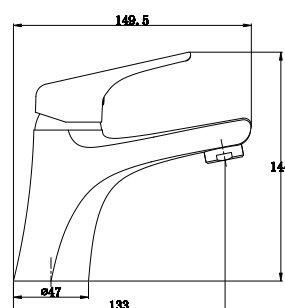

арт. 00011

**Смеситель для раковины
однорычажный**

цвет: хром
материал: латунь
картридж: $\varnothing$ 35 мм