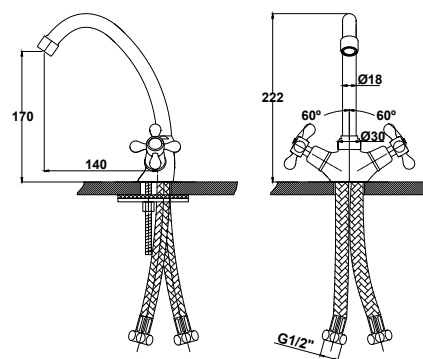

арт. 11013

Смеситель для кухни с двумя рукоятками

цвет: хром
материал: латунь
кранбукс: керамический
излив: поворотный