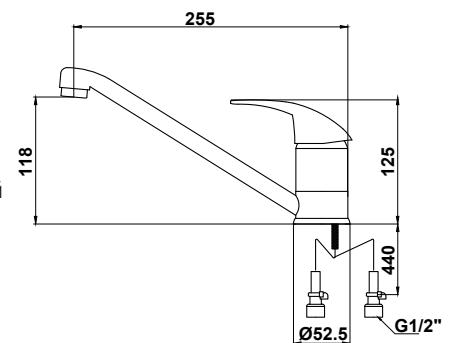

арт. 14133-19 Dark Brown

**Смеситель для кухни
однорычажный**

цвет: темно-коричневый
материал: латунь
картридж: $\varnothing$ 40 мм
излив: поворотный