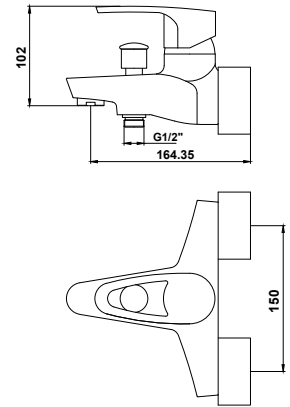

арт. 32022

**Смеситель для ванны
однорычажный**

цвет: хром
материал: латунь
картридж: $\varnothing$ 40 мм
излив: неповоротный,
короткий
дивертор: автомат

арт. 33011

**Смеситель для раковины
однорычажный**

цвет: хром
материал: латунь
картридж: $\varnothing$ 40 мм
крепление: латунная гайка

арт. 33022

**Смеситель для ванны
однорычажный**

цвет: хром
материал: латунь
картридж: $\varnothing$ 35 мм
излив: поворотный,
короткий
дивертор: встроенный,
керамический

арт. 33077

**Смеситель для душа
однорычажный**

цвет: хром
материал: латунь
картридж: $\varnothing$ 35 мм