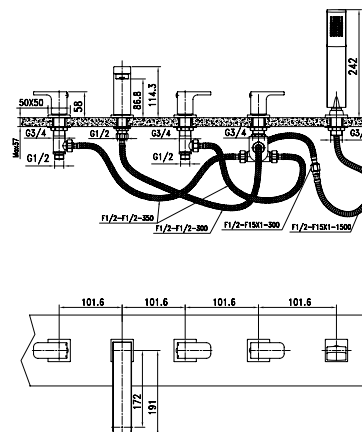

арт. 35044
Смеситель для кухни однорычажный, боковой