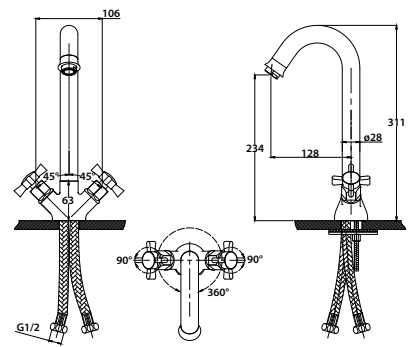

арт. 41033-1 Bronze

Смеситель для кухни с двумя рукоятками

цвет: бронзовый
материал: латунь
кранбукс: керамический
излив: поворотный, литой, высокий