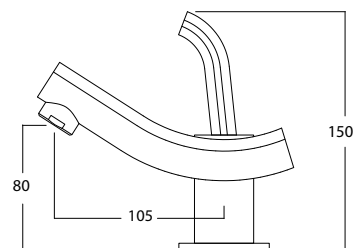

арт. 47011

**Смеситель для раковины
однорычажный**

цвет: хром
материал: латунь
картридж: $\varnothing$ 25 мм
крепление: латунная гайка