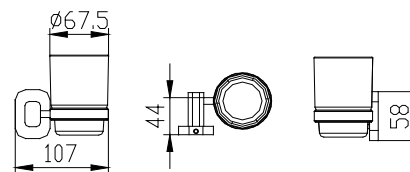

арт. KH-2045

Стакан с настенным креплением
OVAL