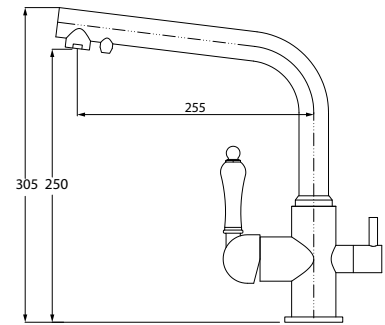

арт. 31144

**Смеситель для кухни
однорычажный, боковой**

цвет: хром
материал: латунь
картридж: $\varnothing$ 35 мм
излив: поворотный,
высокий,
под фильтр
дивертор: керамический