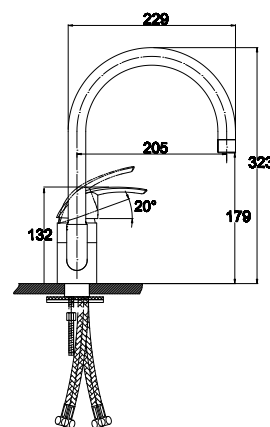

арт. 23044-9 Black

**Смеситель для кухни
однорычажный, боковой**

цвет: черный матовый
материал: латунь
картридж: $\varnothing$ 40 мм
излив: поворотный,
высокий