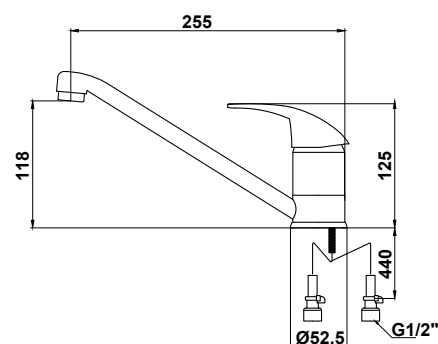

арт. 14011 Bronze

**Смеситель для кухни
однорычажный**

цвет: бронзовый
материал: латунь
картридж: $\varnothing$ 40 мм
излив: поворотный