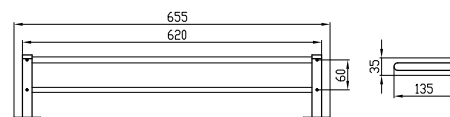

арт. KH-2018

Полотенцедержатель двойной
GERADE