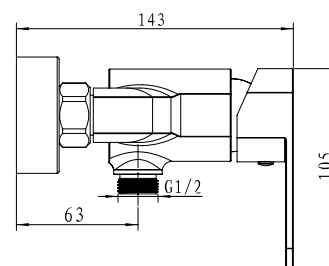

арт. 34477-1 Bronze

**Смеситель для душа
однорычажный**

цвет: бронзовый
материал: латунь
картридж: $\varnothing$ 35 мм