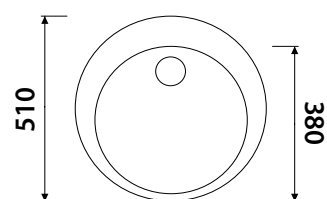

арт. KGM-490

Кухонная гранитная мойка Classic

размер: 490 x 220
комплект: сифон, крепеж

черный мрамор   серый   песочный мрамор

арт. KGM-510

Кухонная гранитная мойка Classic

размер: 510 x 220
комплект: сифон, крепеж

черный мрамор   белый   песочный   жасмин   серый

арт. KGMО-6250

Кухонная гранитная мойка Classic

размер: 620 x 500 x 200
комплект: сифон, крепеж

черный мрамор   белый   песочный   жасмин   серый   песочный мрамор

арт. KGM-7750

Кухонная гранитная мойка Classic

размер: 770 x 500 x 200
комплект: сифон, крепеж

черный мрамор   белый   песочный   жасмин   серый