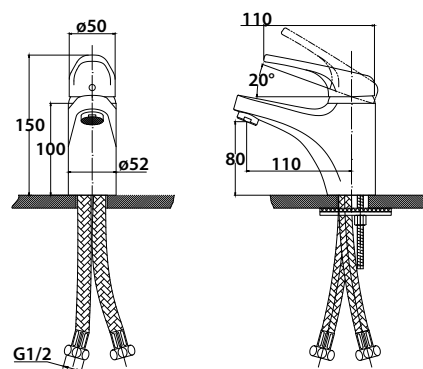

**Смеситель для раковины
однорычажный**

цвет: белый
материал: латунь
картридж: $\varnothing$ 40 мм

арт. 55022
прежний артикул: 55221