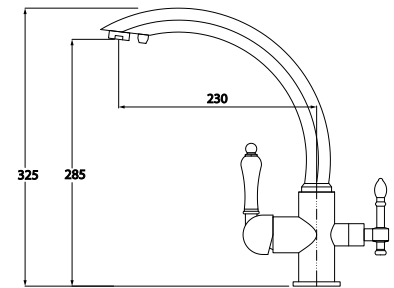

арт. 31244

**Смеситель для кухни
однорычажный, боковой**

цвет: хром
материал: латунь
картридж: $\varnothing$ 35 мм
излив: поворотный,
высокий,
под фильтр
дивертор: керамический