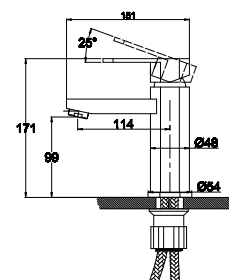

арт. 34011

**Смеситель для раковины
однорычажный**

цвет: хром
материал: латунь
картридж: $\varnothing$ 35 мм
крепление: гайка