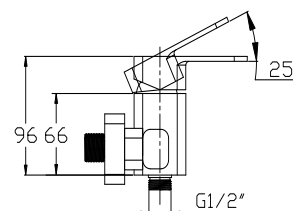

арт. 64033

**Смеситель для кухни
однорычажный**

цвет: хром
материал: латунь
картридж: $\varnothing$ 40 мм
излив: поворотный

арт. 64022

**Смеситель для ванны
однорычажный**

цвет: хром
материал: латунь
картридж: $\varnothing$ 40 мм
излив: поворотный 140 мм,
короткий
дивертор: встроенный,
керамический

арт. 64077

**Смеситель для душа
однорычажный**

цвет: хром
материал: латунь
картридж: $\varnothing$ 40 мм

арт. 64088

**Смеситель для раковины
с подключением душа**

цвет: хром
материал: латунь
картридж: $\varnothing$ 40 мм
дивертор: керамический