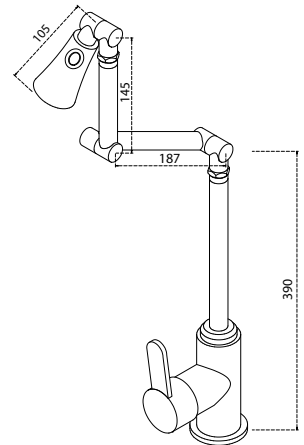

арт. 47344

**Смеситель для кухни
однорычажный, боковой**

цвет: хром
 материал: латунь
 картридж: \varnothing 35 мм
 излив: трансформер
 крепление: латунная гайка

арт. 47355

**Смеситель для кухни
однорычажный**