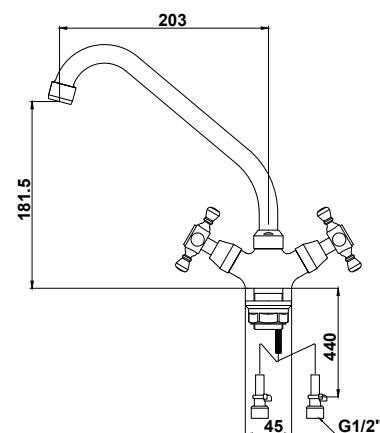

арт. 11077

Смеситель для кухни с двумя рукоятками

цвет: хром
материал: латунь
кранбукс: керамический
излив: поворотный
крепление: латунная гайка