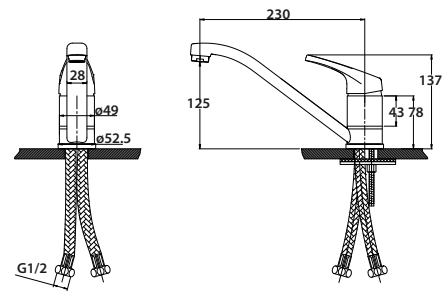

арт. 66231

**Смеситель для кухни
однорычажный**

цвет: хром
материал: латунь
картридж: $\varnothing$ 40 мм
излив: поворотный