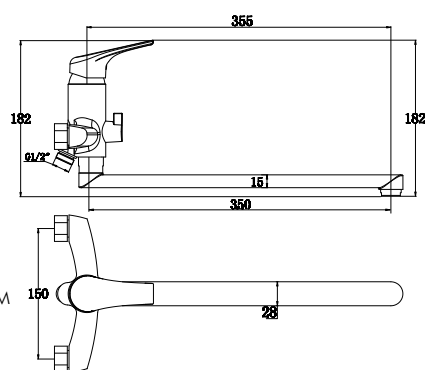

арт. 00055

**Смеситель для ванны
однорычажный**

цвет: хром
материал: латунь
картридж: $\varnothing$ 35 мм
излив: поворотный 350 мм
дивертор: встроенный,
керамический