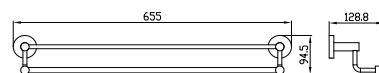

арт. KH-2008

Полотенцедержатель двойной
CLASSIC

арт. KH-2007

Полотенцедержатель
CLASSIC