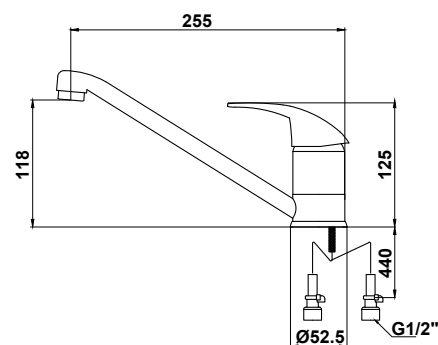

арт. 14011 Silver

**Смеситель для кухни
однорычажный**

цвет: серебро
материал: латунь
картридж: $\varnothing$ 40 мм
излив: поворотный