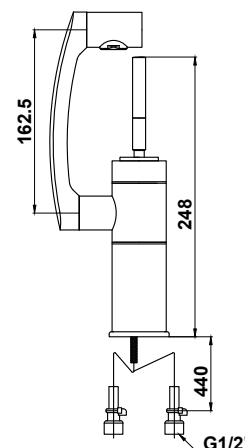

арт. 26022

**Смеситель для ванны
однорычажный**

цвет: хром
материал: латунь
картридж: $\varnothing$ 40 мм
излив: неповоротный,
короткий
дивертор: автомат

арт. 26011

**Смеситель для раковины
однорычажный**

цвет: хром
материал: латунь
картридж: $\varnothing$ 35 мм

арт. 26033

**Смеситель для кухни
однорычажный**

цвет: хром
материал: латунь
картридж: $\varnothing$ 35 мм
излив: поворотный

арт. 27011

**Смеситель для раковины
однорычажный**

цвет: хром
материал: латунь
картридж: $\varnothing$ 40 мм
излив: поворотный