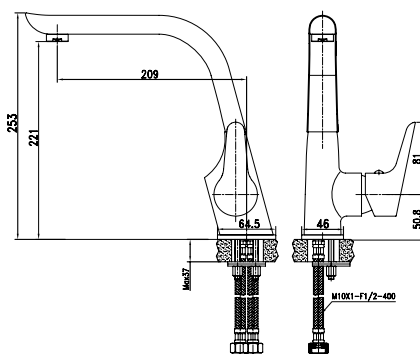

арт. 48444

**Смеситель для кухни
однорычажный, боковой**

цвет: хром
материал: латунь
картридж: $\varnothing$ 40 мм
излив: поворотный,
литой
высокий