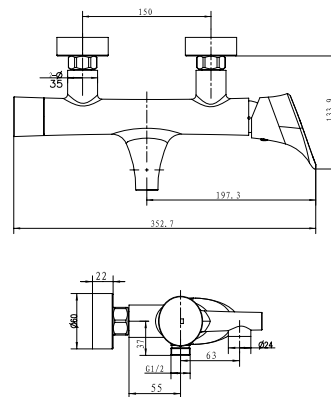

арт. 71022

**Смеситель для ванны
однорычажный**

цвет: хром
материал: латунь
картридж: $\varnothing$ 35 мм
излив: неповоротный,
короткий
дивертор: встроенный,
картриджный