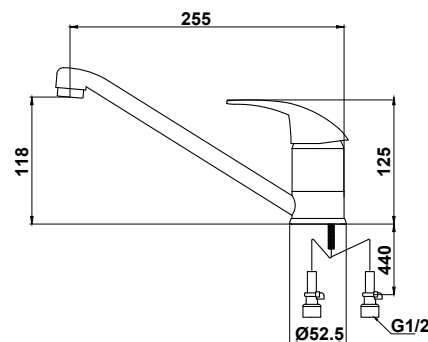

**Смеситель для кухни
однорычажный**

цвет: хром
материал: латунь
картридж: $\varnothing$ 40 мм
излив: поворотный