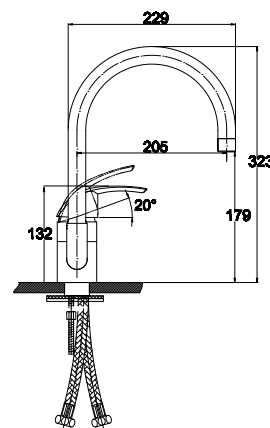

арт. 23044-1 Sandbeige

**Смеситель для кухни
однорычажный, боковой**

цвет: песочный мрамор
материал: латунь
картридж: $\varnothing$ 40 мм
излив: поворотный,
высокий