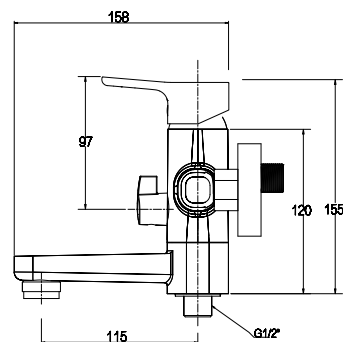

арт. 63022

**Смеситель для ванны
однорычажный**

цвет: хром
материал: латунь
картридж: $\varnothing$ 35 мм
излив: поворотный,
короткий
дивертор: встроенный,
керамический,
литой