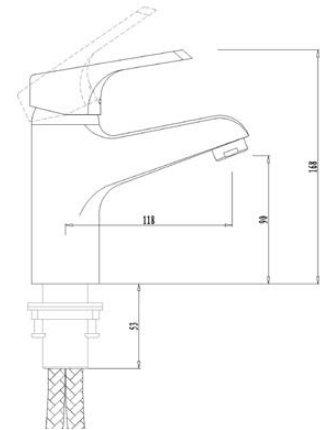

цвет: хром
материал: латунь
картридж: $\varnothing$ 40 мм
крепление: гайка

арт. 66215
**Смеситель для раковины
однорычажный**