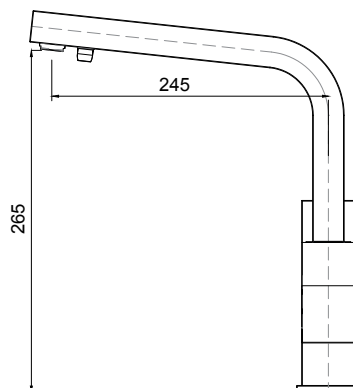

арт. 34044-9 Black Mat

**Смеситель для кухни
однорычажный, боковой**

цвет: черный матовый
материал: латунь
картридж: $\varnothing$ 35 мм
излив: поворотный,
высокий,
под фильтр
дивертор: керамический