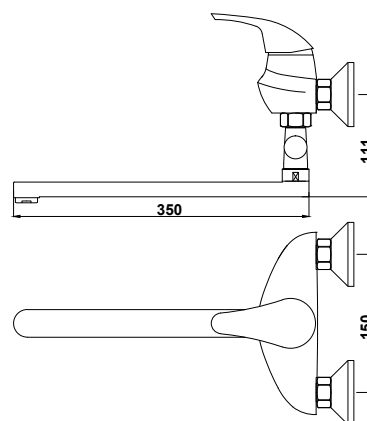

арт. 24022

**Смеситель для ванны
однорычажный**

цвет: хром
материал: латунь
картридж: $\varnothing$ 40 мм
излив: поворотный 350 мм
дивертор: картриджный