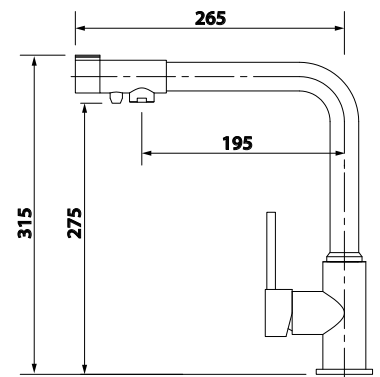

арт. 13044-1 Antique

**Смеситель для кухни
однорычажный, боковой**

цвет: старая бронза
материал: латунь
картридж: $\varnothing$ 35 мм
излив: поворотный,
высокий,
под фильтр
дивертор: керамический