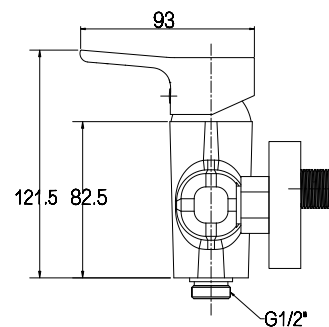

цвет: хром
 материал: латунь
 картридж: \varnothing 35 мм
 излив: поворотный 270мм
 дивертор: встроенный,
 керамический,
 литой

арт. 63077

Смеситель для душа
однорычажный

цвет: хром
материал: латунь
картридж: \varnothing 35 мм