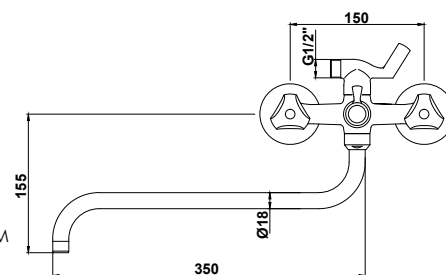

арт. 11090

Смеситель для ванны с двумя рукоятками

цвет: хром
материал: латунь
кранбукс: керамический
излив: поворотный 350 мм
дивертор: шаровой