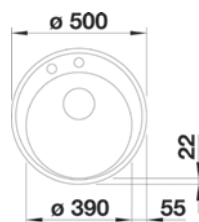

Глубина чаши: 190 мм

BLANCO DARAS
однорычажный смеситель
угол поворота 360°

Цвет мойки / комплекта

жасмин