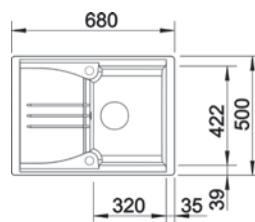

521396A2

BLANCO ENOS 40 S

Для шкафа
шириной

40 см

Комплектация:
отводная арматура с корзинчатым вентиляем 3 1/2".

Глубина чаши: 175 мм

BLANCO DARAS
однорычажный смеситель
угол поворота 360°

Цвет мойки / комплекта