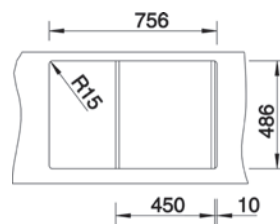

513799A1

513799A2

BLANCO CLASSIC 45 S

Для шкафа
шириной

45 см

Комплектация:
отводная арматура с корзинчатым вентиляем 3 1/2".

Глубина чаши: 175 мм

BLANCO DARAS
однорычажный смеситель
угол поворота 360°