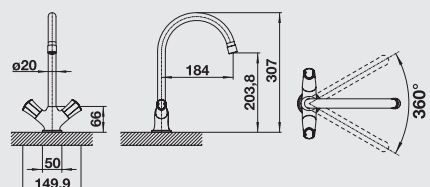

- Требуется отверстие под смеситель Ø 35 мм
- Керамические дисковые картриджи с углом вращения 90°
- Легкое подключение гибкими шлангами длиной 450 мм с гайкой 3/8"
- Запатентованный рассекаТЕЛЬ, уменьшающий отложения налета от воды