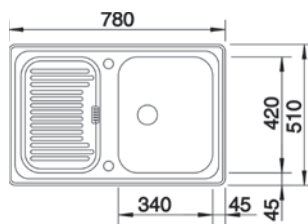

513799A1

513799A2

BLANCO CLASSIC 45 S

Для шкафа
шириной

45 см

Комплектация:
отводная арматура с корзинчатым вентиляем 3 1/2".

Глубина чаши: 175 мм

BLANCO DARAS
однорычажный смеситель
угол поворота 360°