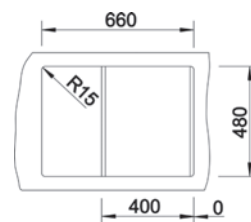

521396A2

BLANCO ENOS 40 S

Для шкафа
шириной

40 см

Комплектация:
отводная арматура с корзинчатым вентиляем 3 1/2".

Глубина чаши: 175 мм

BLANCO DARAS
однорычажный смеситель
угол поворота 360°

Цвет мойки / комплекта