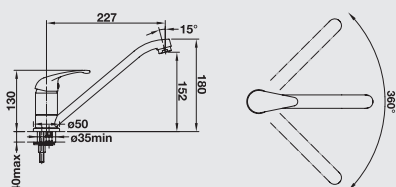

- Однорычажный смеситель
- Вращающийся излив
- Требуется отверстие под смеситель Ø 35 мм
- Керамический дисковый картридж
- Легкое подключение гибкими шлангами длиной 350 мм с гайкой 3/8"

BLANCO MIDA

- Удобная изогнутая форма излива
- Высокий излив позволяет легко наполнять большие кастрюли или вазы
- Увеличенный радиус действия благодаря вращающемуся на 360° изливу