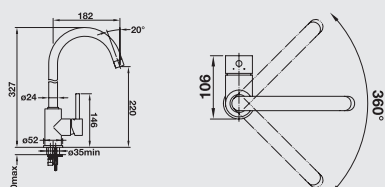

- Однорычажный смеситель
- Вращающийся излив
- Требуется отверстие под смеситель Ø 35 мм
- Керамический дисковый картридж
- Легкое подключение гибкими шлангами длиной 350 мм с гайкой 3/8"