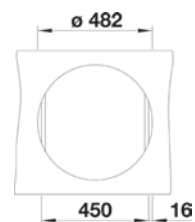

Глубина чаши: 190 мм

BLANCO DARAS
однорычажный смеситель
угол поворота 360°

Цвет мойки / комплекта

жасмин